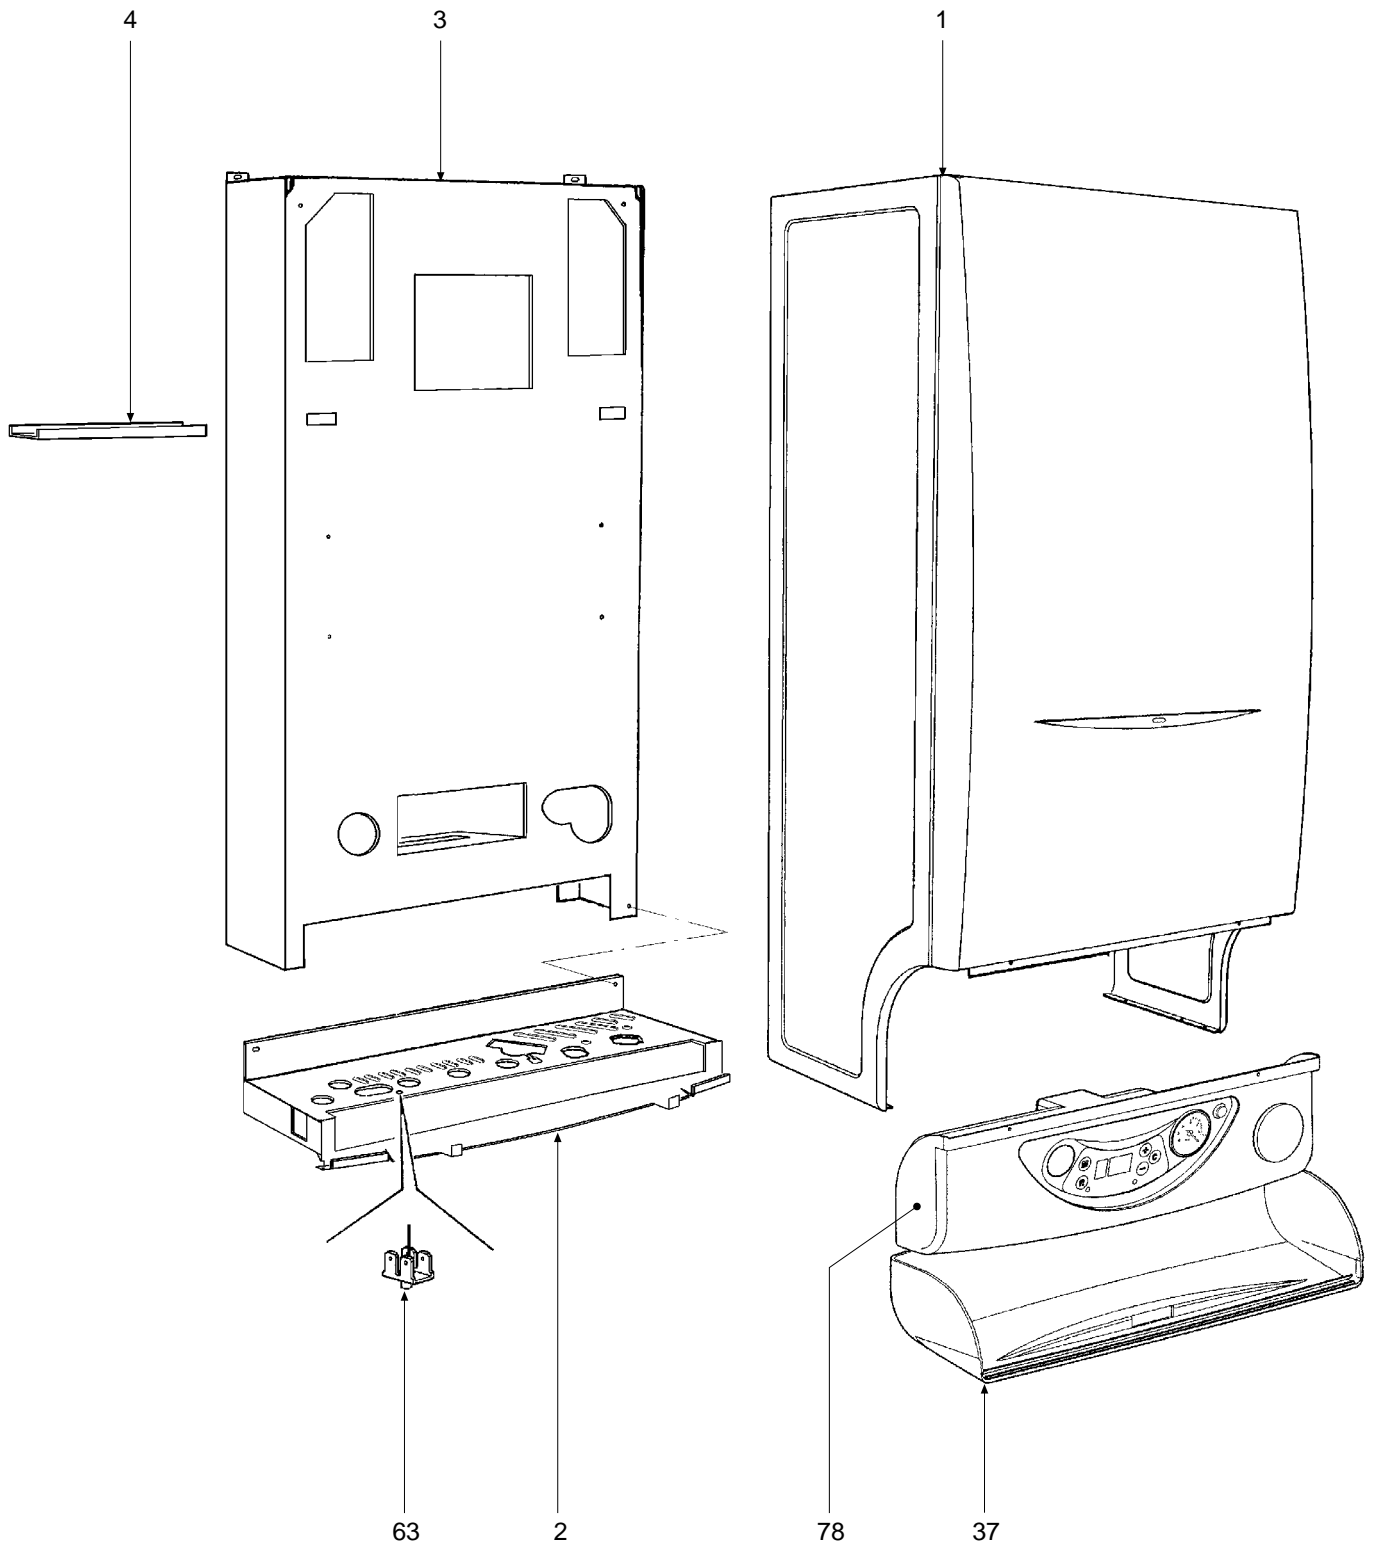

POS.	CODICE	DESCRIZIONE	Met.	GPL
1	31146890	Mantello VRT "bianco"	1	1
2	31213010	Fondo telaio caldaia	1	1
3	31213100	Telaio caldaia	1	1
4	31213110	Staffa fissaggio vaso di espansione	1	1
5	32002430	Camera di combustione	1	1
6	32002440	Pannello chiusura camera combustione	1	1
7	32117090	Raccordo collegamento tra ventilatore e coperchio	1	1
8	32118080	Camera stagna	1	1
9	32118100	Piastra porta ventilatore	1	1
10	32118150	Pannello chiusura camera stagna	1	1
11	32202750	Oblò spia	1	1
12	32202760	Rampa Polidoro	16	16
13	32700440	Tappo aspirazione aria Ø 100 alluminio	2	2
14	32700610	Diaframma "fumi" Ø 47	1	1
14	32700620	Diaframma "fumi" Ø 50	1	1
14	32700690	Diaframma "fumi" Ø 52	1	1
15	32914110	Deflettore aria	1	1
16	32914120	Semiguscio anteriore cassetto	1	1
17	32914130	Semiguscio posteriore cassetto	1	1
18	32914140	Deflettore aria per cassetto bruciatori	1	1
18	32914150	Deflettore fumi	1	1
20	34009351	Ugello foro Ø 1,25 Metano	16	
20	34009711	Ugello foro Ø 0,75 G.P.L.		16
21	34011890	Raccordo pompa	1	1
22	34011910	Flangia per valvola gas	1	1
23	34012090	Ghiera 1/2"	2	2
24	34012100	Ghiera 3/4"	2	2
25	34012120	Perno fissaggio cerniera	2	2
26	34100610	Cerniera destra cruscotto	1	1
27	34100620	Cerniera sinistra cruscotto	1	1
28	34300370	Spina per tubo Øe 14	1	1
29	34300380	Spina per tubo Øe 18	1	1
30	34300392	Molla fissaggio termostato a contatto	1	1
31	34300460	Molletta per connessione Ø 10	1	1
32	34300510	Molla fissaggio termostato sicurezza	1	1
33	35003960	Tappo ABS Ø 25	1	1
34	35006150	Tappo	2	2
35	35007480	Filtro acqua per attacco 1/2"	1	1
36	35007860	Tappo per orologio programmatore	1	1
37	35007873	Coperchio cruscotto	1	1
38	35008450	Cruscotto porta strumenti	1	1
39	35100970	Guarnizione tronco-conica	2	2
40	35100980	Guarnizione per tubo Ø 80	1	1
41	35101000	Guarnizione per tubo Ø 80 (asp. aria)	2	2
42	35101120	Guarnizione OR Øi 17x4,5	3	3
43	35101130	Guarnizione OR Øi 13x3	1	1
44	35101150	Presa di pressione "aria"	1	1
45	35101310	Presa di pressione "aria-ventilatore"	1	1