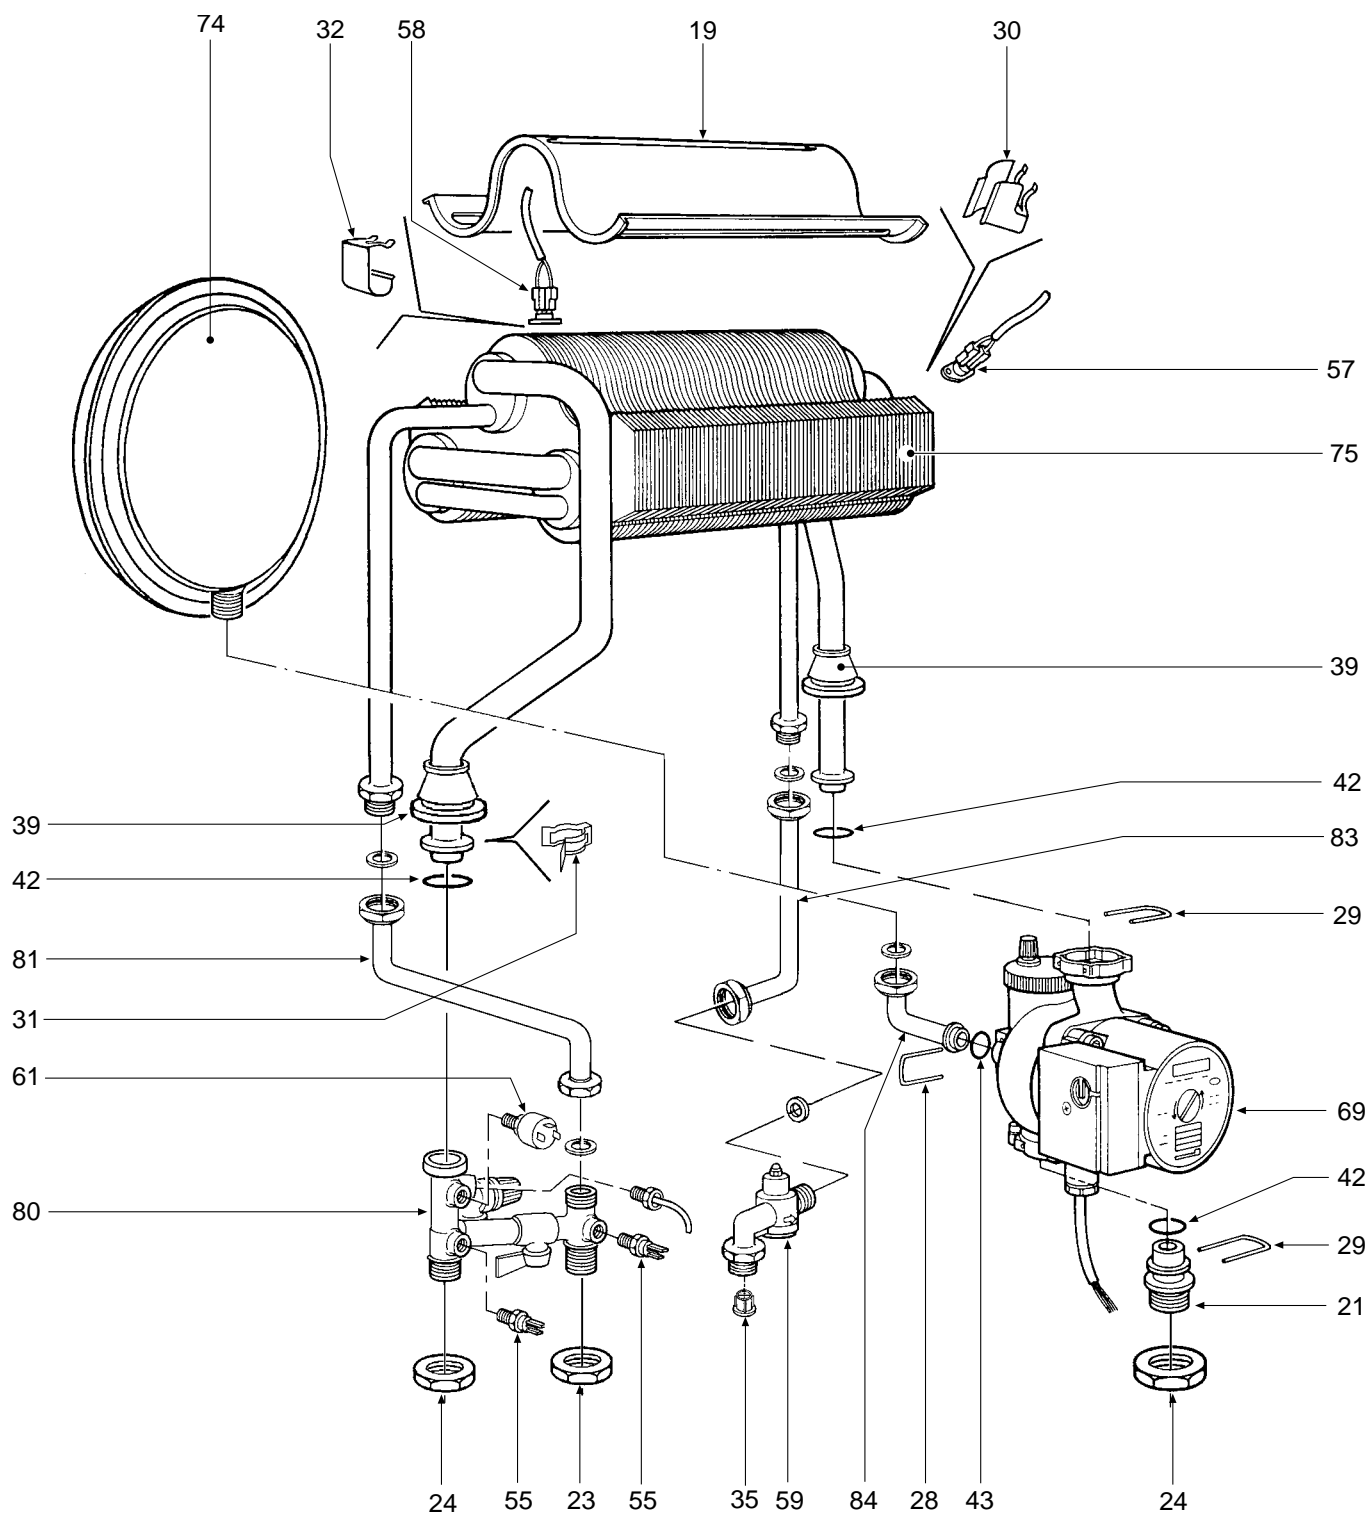

POS.	CODICE	DESCRIZIONE	Met.	GPL
1	31146890	Mantello VRT "bianco"	1	1
2	31213010	Fondo telaio caldaia	1	1
3	31213100	Telaio caldaia	1	1
4	31213110	Staffa fissaggio vaso di espansione	1	1
5	32002430	Camera di combustione	1	1
6	32002440	Pannello chiusura camera combustione	1	1
7	32117090	Raccordo collegamento tra ventilatore e coperchio	1	1
8	32118080	Camera stagna	1	1
9	32118100	Piastra porta ventilatore	1	1
10	32118150	Pannello chiusura camera stagna	1	1
11	32202750	Oblò spia	1	1
12	32202760	Rampa Polidoro	16	16
13	32700440	Tappo aspirazione aria Ø 100 alluminio	2	2
14	32700610	Diaframma "fumi" Ø 47	1	1
14	32700620	Diaframma "fumi" Ø 50	1	1
14	32700690	Diaframma "fumi" Ø 52	1	1
15	32914110	Deflettore aria	1	1
16	32914120	Semiguscio anteriore cassetto	1	1
17	32914130	Semiguscio posteriore cassetto	1	1
18	32914140	Deflettore aria per cassetto bruciatori	1	1
18	32914150	Deflettore fumi	1	1
20	34009351	Ugello foro Ø 1,25 Metano	16	
20	34009711	Ugello foro Ø 0,75 G.P.L.		16
21	34011890	Raccordo pompa	1	1
22	34011910	Flangia per valvola gas	1	1
23	34012090	Ghiera 1/2"	2	2
24	34012100	Ghiera 3/4"	2	2
25	34012120	Perno fissaggio cerniera	2	2
26	34100610	Cerniera destra cruscotto	1	1
27	34100620	Cerniera sinistra cruscotto	1	1
28	34300370	Spina per tubo Øe 14	1	1
29	34300380	Spina per tubo Øe 18	1	1
30	34300392	Molla fissaggio termostato a contatto	1	1
31	34300460	Molletta per connessione Ø 10	1	1
32	34300510	Molla fissaggio termostato sicurezza	1	1
33	35003960	Tappo ABS Ø 25	1	1
34	35006150	Tappo	2	2
35	35007480	Filtro acqua per attacco 1/2"	1	1
36	35007860	Tappo per orologio programmatore	1	1
37	35007873	Coperchio cruscotto	1	1
38	35008450	Cruscotto porta strumenti	1	1
39	35100970	Guarnizione tronco-conica	2	2
40	35100980	Guarnizione per tubo Ø 80	1	1
41	35101000	Guarnizione per tubo Ø 80 (asp. aria)	2	2
42	35101120	Guarnizione OR Øi 17x4,5	3	3
43	35101130	Guarnizione OR Øi 13x3	1	1
44	35101150	Presa di pressione "aria"	1	1
45	35101310	Presa di pressione "aria-ventilatore"	1	1