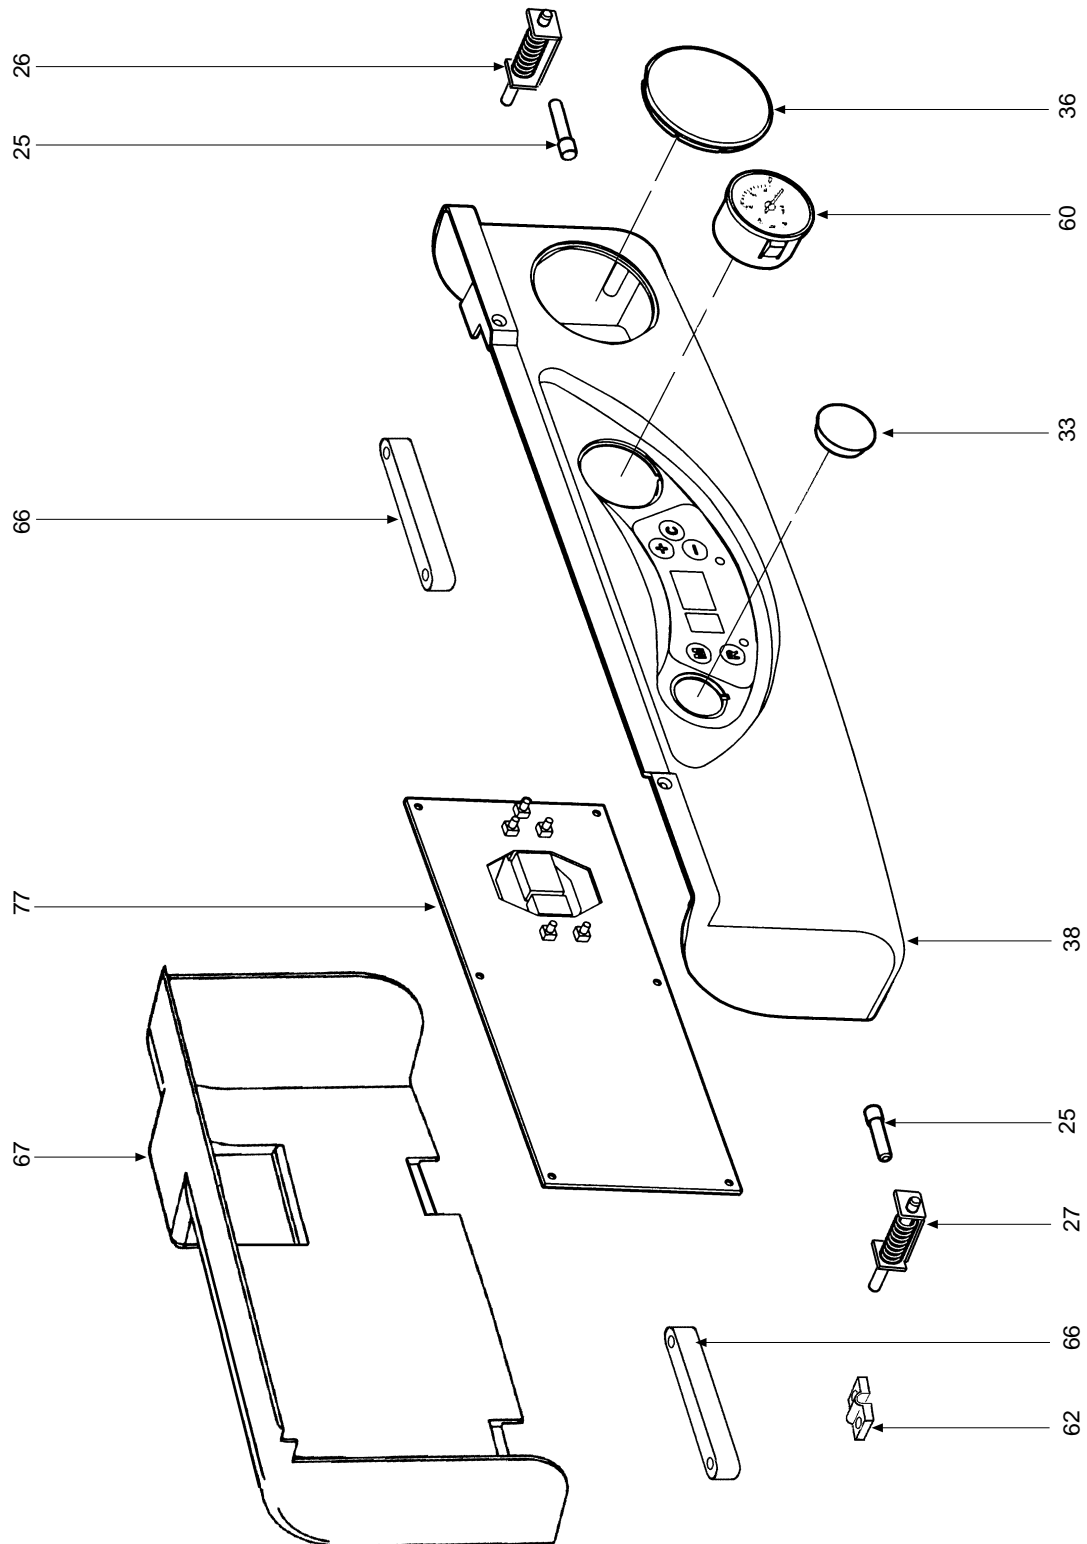

POS.	CODICE	DESCRIZIONE	Met.	GPL
1	31146890	Mantello VRT "bianco"	1	1
2	31213010	Fondo telaio caldaia	1	1
3	31213100	Telaio caldaia	1	1
4	31213110	Staffa fissaggio vaso di espansione	1	1
5	32002430	Camera di combustione	1	1
6	32002440	Pannello chiusura camera combustione	1	1
7	32117090	Raccordo collegamento tra ventilatore e coperchio	1	1
8	32118080	Camera stagna	1	1
9	32118100	Piastra porta ventilatore	1	1
10	32118150	Pannello chiusura camera stagna	1	1
11	32202750	Oblò spia	1	1
12	32202760	Rampa Polidoro	16	16
13	32700440	Tappo aspirazione aria Ø 100 alluminio	2	2
14	32700610	Diaframma "fumi" Ø 47	1	1
14	32700620	Diaframma "fumi" Ø 50	1	1
14	32700690	Diaframma "fumi" Ø 52	1	1
15	32914110	Deflettore aria	1	1
16	32914120	Semiguscio anteriore cassetto	1	1
17	32914130	Semiguscio posteriore cassetto	1	1
18	32914140	Deflettore aria per cassetto bruciatori	1	1
18	32914150	Deflettore fumi	1	1
20	34009351	Ugello foro Ø 1,25 Metano	16	
20	34009711	Ugello foro Ø 0,75 G.P.L.		16
21	34011890	Raccordo pompa	1	1
22	34011910	Flangia per valvola gas	1	1
23	34012090	Ghiera 1/2"	2	2
24	34012100	Ghiera 3/4"	2	2
25	34012120	Perno fissaggio cerniera	2	2
26	34100610	Cerniera destra cruscotto	1	1
27	34100620	Cerniera sinistra cruscotto	1	1
28	34300370	Spina per tubo Øe 14	1	1
29	34300380	Spina per tubo Øe 18	1	1
30	34300392	Molla fissaggio termostato a contatto	1	1
31	34300460	Molletta per connessione Ø 10	1	1
32	34300510	Molla fissaggio termostato sicurezza	1	1
33	35003960	Tappo ABS Ø 25	1	1
34	35006150	Tappo	2	2
35	35007480	Filtro acqua per attacco 1/2"	1	1
36	35007860	Tappo per orologio programmatore	1	1
37	35007873	Coperchio cruscotto	1	1
38	35008450	Cruscotto porta strumenti	1	1
39	35100970	Guarnizione tronco-conica	2	2
40	35100980	Guarnizione per tubo Ø 80	1	1
41	35101000	Guarnizione per tubo Ø 80 (asp. aria)	2	2
42	35101120	Guarnizione OR Øi 17x4,5	3	3
43	35101130	Guarnizione OR Øi 13x3	1	1
44	35101150	Presa di pressione "aria"	1	1
45	35101310	Presa di pressione "aria-ventilatore"	1	1