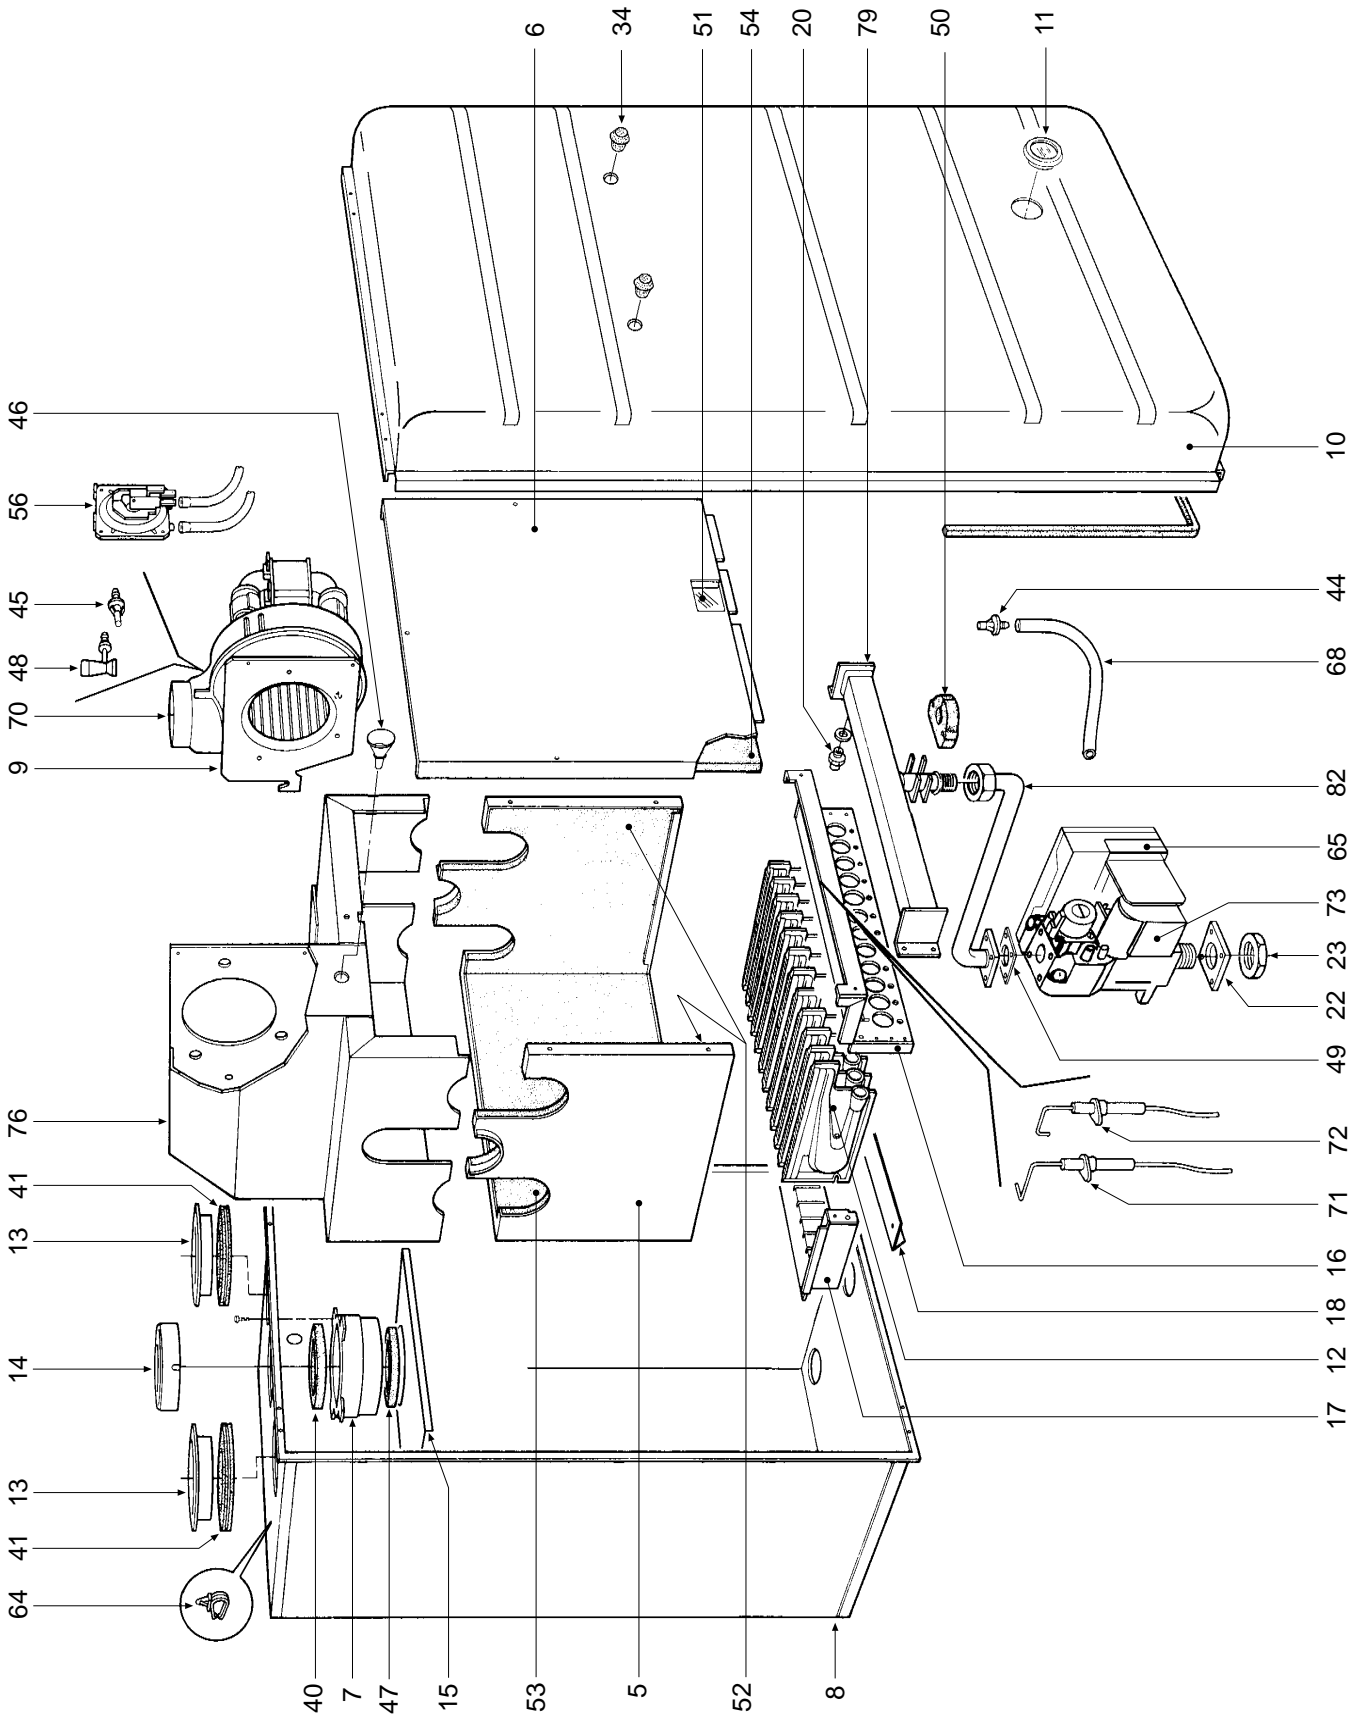

POS.	CODICE	DESCRIZIONE	Met.	GPL
1	31146890	Mantello VRT "bianco"	1	1
2	31213010	Fondo telaio caldaia	1	1
3	31213100	Telaio caldaia	1	1
4	31213110	Staffa fissaggio vaso di espansione	1	1
5	32002430	Camera di combustione	1	1
6	32002440	Pannello chiusura camera combustione	1	1
7	32117090	Raccordo collegamento tra ventilatore e coperchio	1	1
8	32118080	Camera stagna	1	1
9	32118100	Piastra porta ventilatore	1	1
10	32118150	Pannello chiusura camera stagna	1	1
11	32202750	Oblò spia	1	1
12	32202760	Rampa Polidoro	16	16
13	32700440	Tappo aspirazione aria Ø 100 alluminio	2	2
14	32700610	Diaframma "fumi" Ø 47	1	1
14	32700620	Diaframma "fumi" Ø 50	1	1
14	32700690	Diaframma "fumi" Ø 52	1	1
15	32914110	Deflettore aria	1	1
16	32914120	Semiguscio anteriore cassetto	1	1
17	32914130	Semiguscio posteriore cassetto	1	1
18	32914140	Deflettore aria per cassetto bruciatori	1	1
18	32914150	Deflettore fumi	1	1
20	34009351	Ugello foro Ø 1,25 Metano	16	
20	34009711	Ugello foro Ø 0,75 G.P.L.		16
21	34011890	Raccordo pompa	1	1
22	34011910	Flangia per valvola gas	1	1
23	34012090	Ghiera 1/2"	2	2
24	34012100	Ghiera 3/4"	2	2
25	34012120	Perno fissaggio cerniera	2	2
26	34100610	Cerniera destra cruscotto	1	1
27	34100620	Cerniera sinistra cruscotto	1	1
28	34300370	Spina per tubo Øe 14	1	1
29	34300380	Spina per tubo Øe 18	1	1
30	34300392	Molla fissaggio termostato a contatto	1	1
31	34300460	Molletta per connessione Ø 10	1	1
32	34300510	Molla fissaggio termostato sicurezza	1	1
33	35003960	Tappo ABS Ø 25	1	1
34	35006150	Tappo	2	2
35	35007480	Filtro acqua per attacco 1/2"	1	1
36	35007860	Tappo per orologio programmatore	1	1
37	35007873	Coperchio cruscotto	1	1
38	35008450	Cruscotto porta strumenti	1	1
39	35100970	Guarnizione tronco-conica	2	2
40	35100980	Guarnizione per tubo Ø 80	1	1
41	35101000	Guarnizione per tubo Ø 80 (asp. aria)	2	2
42	35101120	Guarnizione OR Øi 17x4,5	3	3
43	35101130	Guarnizione OR Øi 13x3	1	1
44	35101150	Presa di pressione "aria"	1	1
45	35101310	Presa di pressione "aria-ventilatore"	1	1