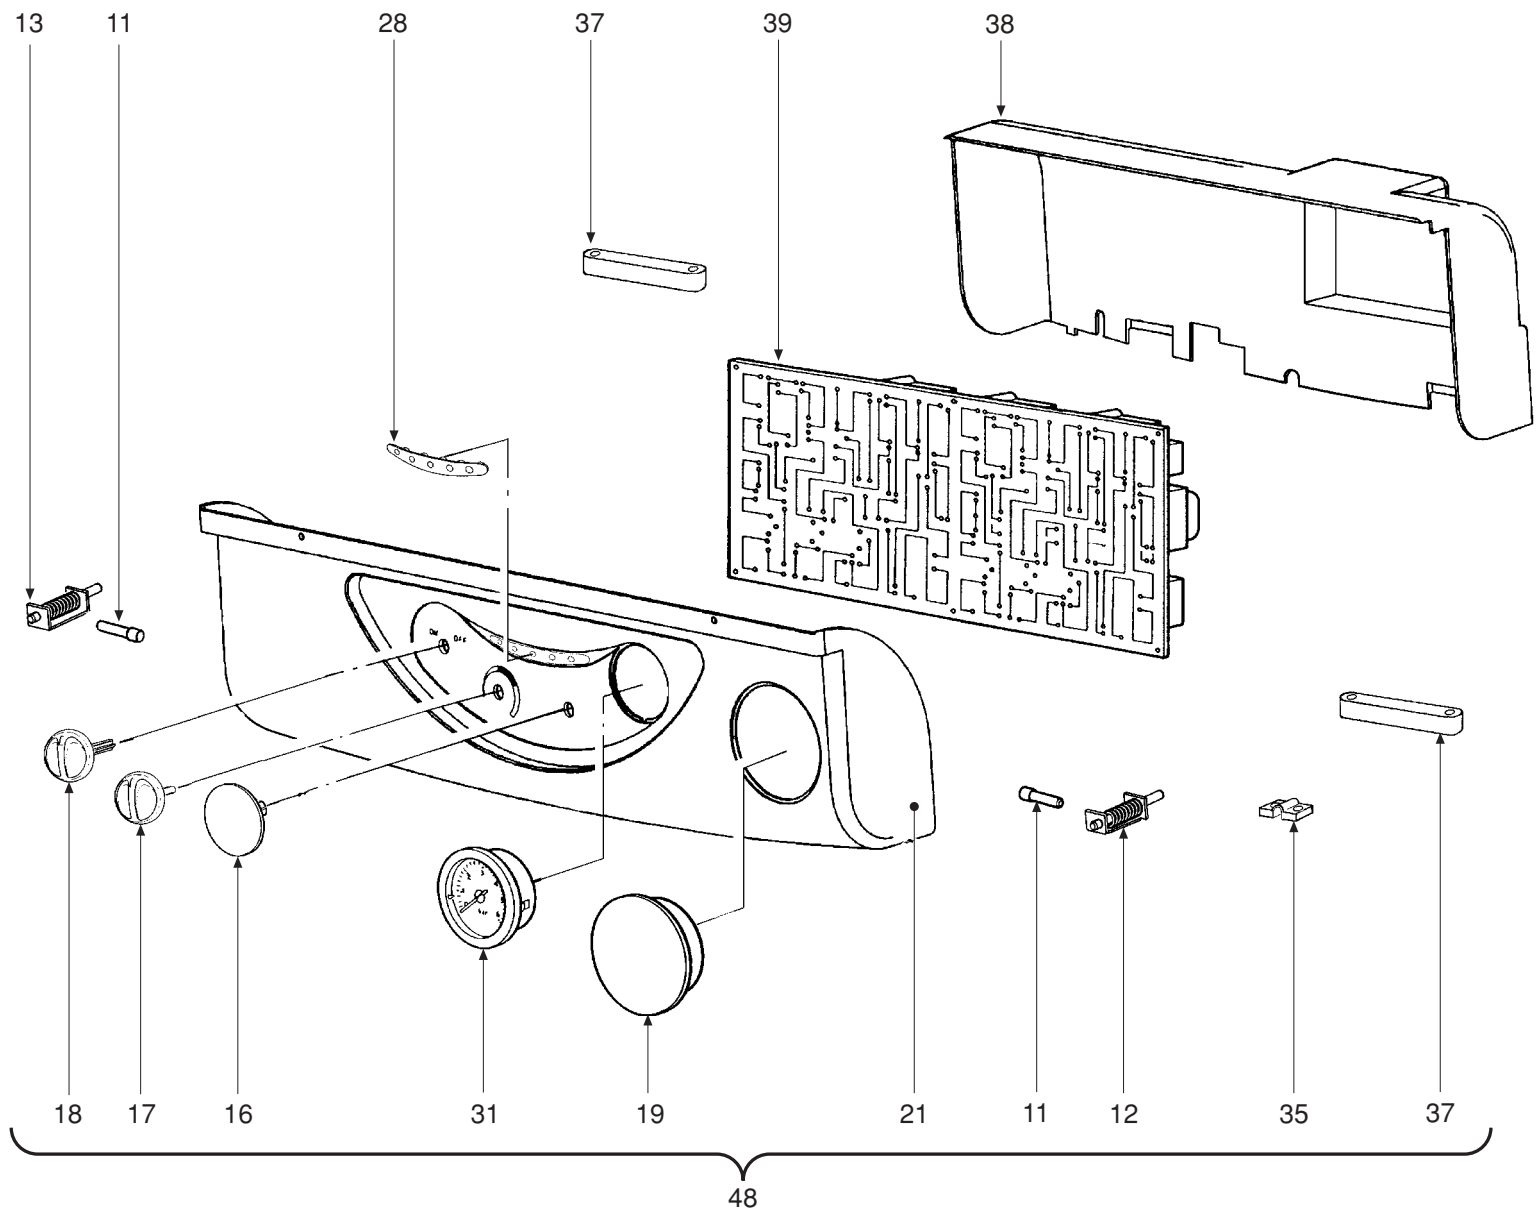

DOMITOR HC 24 E

СПИСОК ЗАПАСНЫХ ЧАСТЕЙ

КОД	ВЕРСИЯ	РЕГИОН	
30R0495/1	02 - 02	UA

ПОЗ. КОД	ОПИСАНИЕ	Met.	G.P.L.
1	31146890 Кожух "белый"	1	1
2	31211050 Верхняя пластина рамы котла	1	1
3	31211580 Несущая рама котла	1	1
4	31214360 Нижняя рама котла	1	1
5	32002250 Передняя панель камеры сгорания	1	1
6	32002620 Камера сгорания	1	1
7	32202760 Горелка	12	12
8	32914170 Задний полуотражатель	1	1
9	32914180 Фронтальный полуотражатель	1	1
10	34009651 Сопло , Ø 0.77 (LPG)		12
10	34009741 Сопло Ø 1.30 (природный газ)	12	
11	34012120 Шарнирный палец	2	2
12	34100610 Правая петля контрольной панели	1	1
13	34100620 Левая петля контрольной панели	1	1
14	34300450 Зажим для подключения Ø 10	1	1
15	34300460 Зажим для подключения Ø 18	2	2
16	35000440 Заглушка ABS серая	1	1
17	35007840 Ручка потенциометра	1	1
18	35007850 Ручка выключателя	1	1
19	35007860 Заглушка для таймера програматора	1	1
20	35007873 Крышак панели управления	1	1
21	35008460 Рама контрольной панели	1	1
22	35101120 Уплотнительное кольцо Øi 17x4,5	2	2
23	35101560 Уплотнительная прокладка 32x32x2	1	1
24	35101850 Уплотнительное кольцо Øi 9x4	1	1
25	35315250 Стекло смотрового окошка	1	1
26	35320600 Тыловая изоляция камеры сгорания	1	1
27	35320610 Фронтальная изоляция камеры сгорания	1	1
28	35321300 Стекло	1	1
29	35321550 Боковая изоляция камеры сгорания	2	2
30	36200500 Погружной температурный сенсор	1	1
31	36400190 Манометр	1	1
32	36401280 Предельный термостат	1	1
33	36401700 Предохранительный термостат	1	1
34	36401930 Датчик давления воды 1/4"	1	1
35	36501610 Зажим для кабеля	1	1
36	36505720 Заклепка заземления с 4-я петлями	1	1
37	36506690 Хомут кабеля	2	2
38	36506724 Защитная крышка	1	1
39	36506990 Электронная плата	1	1
40	36601500 Насос WIL0	1	1
41	36702470 Электрод контроля пламени	1	1
42	36702581 Электрод розжига	1	1
43	36802640 Прямоугольный расширительный бак 7л	1	1
44	36802720 Газовый клапан Honeywell VK4105G	1	1
45	37403450 Теплообменник	1	1
46	37515650 Дымовая камера	1	1
47	38319080 Термостат дымовых газов	1	1