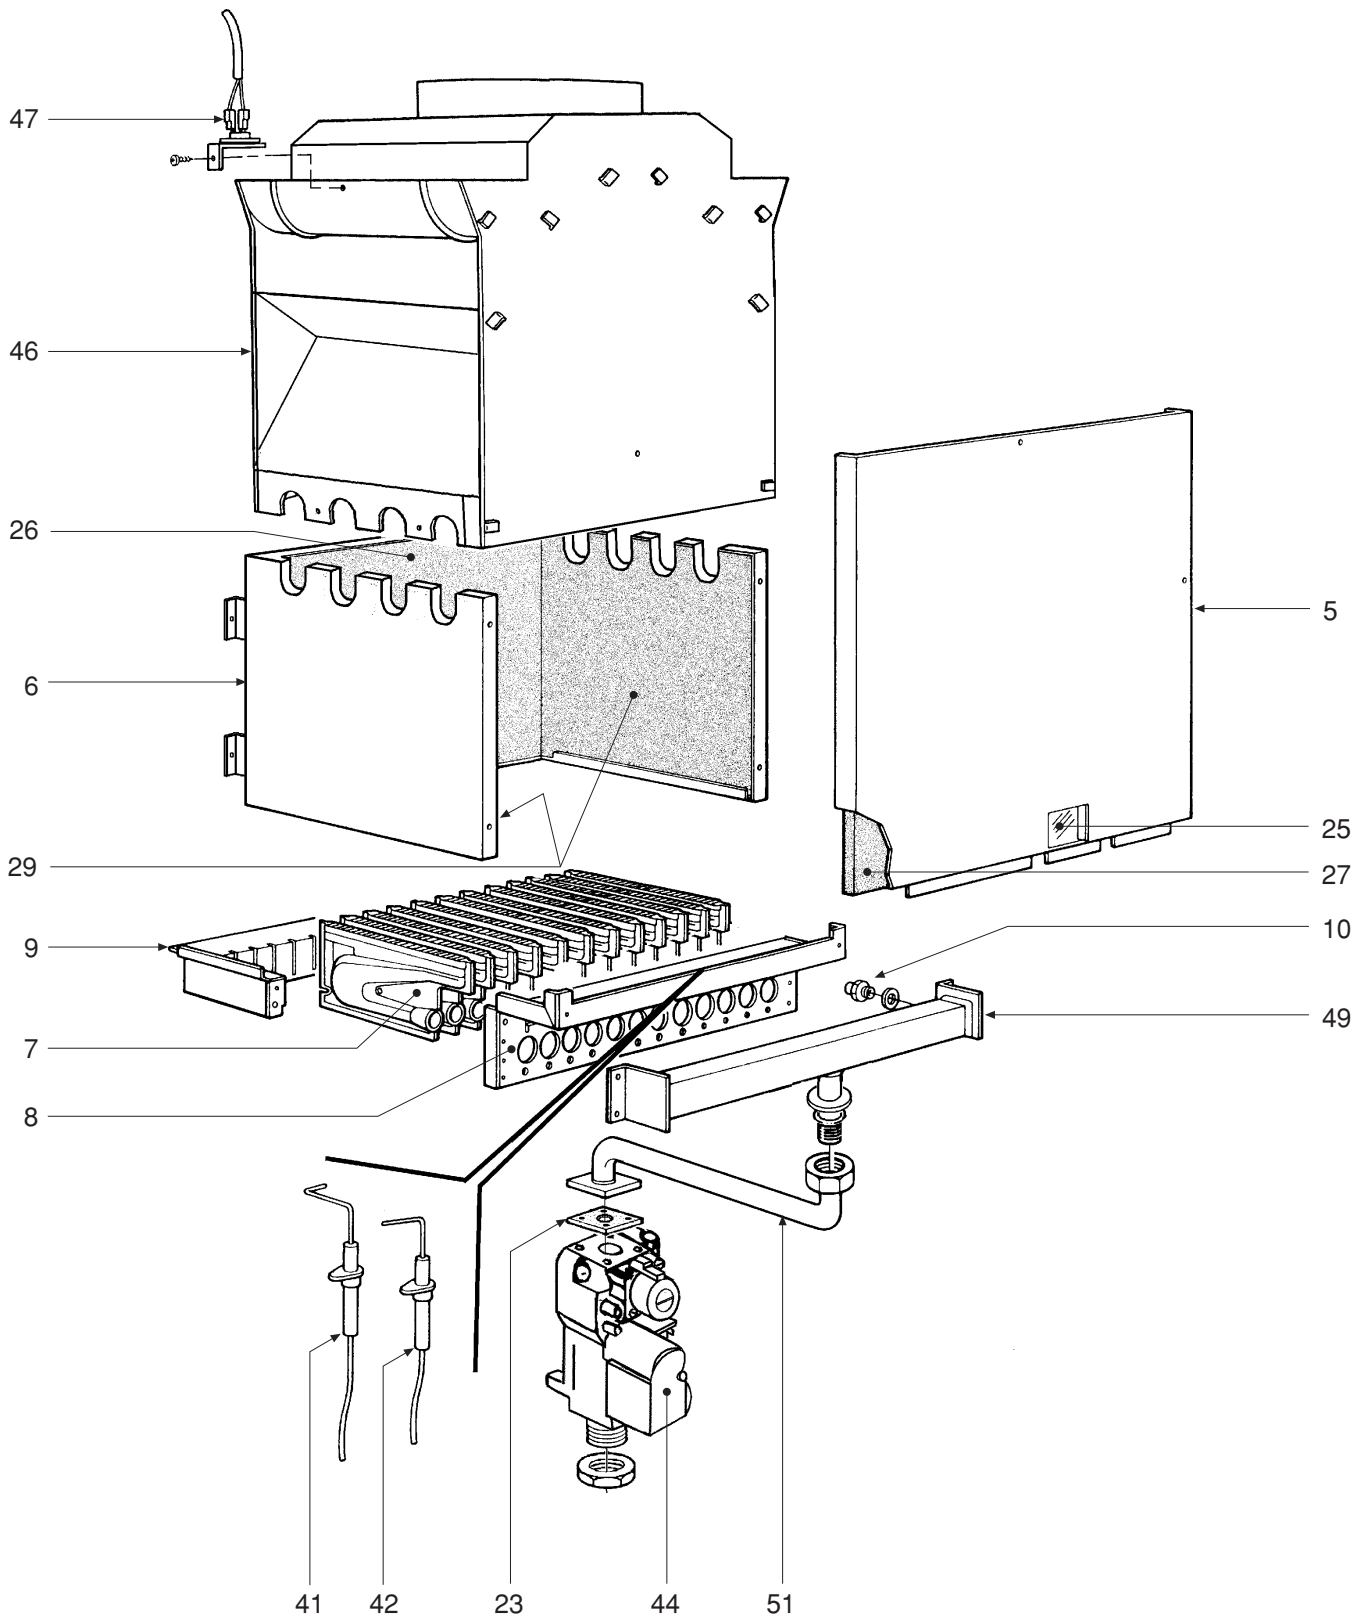

DOMITOR HC 24 E

СПИСОК ЗАПАСНЫХ ЧАСТЕЙ

КОД	ВЕРСИЯ	РЕГИОН	
30R0495/1	02 - 02	UA

ПОЗ. КОД	ОПИСАНИЕ	Met.	G.P.L.
1	31146890 Кожух "белый"	1	1
2	31211050 Верхняя пластина рамы котла	1	1
3	31211580 Несущая рама котла	1	1
4	31214360 Нижняя рама котла	1	1
5	32002250 Передняя панель камеры сгорания	1	1
6	32002620 Камера сгорания	1	1
7	32202760 Горелка	12	12
8	32914170 Задний полуотражатель	1	1
9	32914180 Фронтальный полуотражатель	1	1
10	34009651 Сопло , Ø 0.77 (LPG)		12
10	34009741 Сопло Ø 1.30 (природный газ)	12	
11	34012120 Шарнирный палец	2	2
12	34100610 Правая петля контрольной панели	1	1
13	34100620 Левая петля контрольной панели	1	1
14	34300450 Зажим для подключения Ø 10	1	1
15	34300460 Зажим для подключения Ø 18	2	2
16	35000440 Заглушка ABS серая	1	1
17	35007840 Ручка потенциометра	1	1
18	35007850 Ручка выключателя	1	1
19	35007860 Заглушка для таймера програматора	1	1
20	35007873 Крышак панели управления	1	1
21	35008460 Рама контрольной панели	1	1
22	35101120 Уплотнительное кольцо Øi 17x4,5	2	2
23	35101560 Уплотнительная прокладка 32x32x2	1	1
24	35101850 Уплотнительное кольцо Øi 9x4	1	1
25	35315250 Стекло смотрового окошка	1	1
26	35320600 Тыловая изоляция камеры сгорания	1	1
27	35320610 Фронтальная изоляция камеры сгорания	1	1
28	35321300 Стекло	1	1
29	35321550 Боковая изоляция камеры сгорания	2	2
30	36200500 Погружной температурный сенсор	1	1
31	36400190 Манометр	1	1
32	36401280 Предельный термостат	1	1
33	36401700 Предохранительный термостат	1	1
34	36401930 Датчик давления воды 1/4"	1	1
35	36501610 Зажим для кабеля	1	1
36	36505720 Заклепка заземления с 4-я петлями	1	1
37	36506690 Хомут кабеля	2	2
38	36506724 Защитная крышка	1	1
39	36506990 Электронная плата	1	1
40	36601500 Насос WIL0	1	1
41	36702470 Электрод контроля пламени	1	1
42	36702581 Электрод розжига	1	1
43	36802640 Прямоугольный расширительный бак 7л	1	1
44	36802720 Газовый клапан Honeywell VK4105G	1	1
45	37403450 Теплообменник	1	1
46	37515650 Дымовая камера	1	1
47	38319080 Термостат дымовых газов	1	1