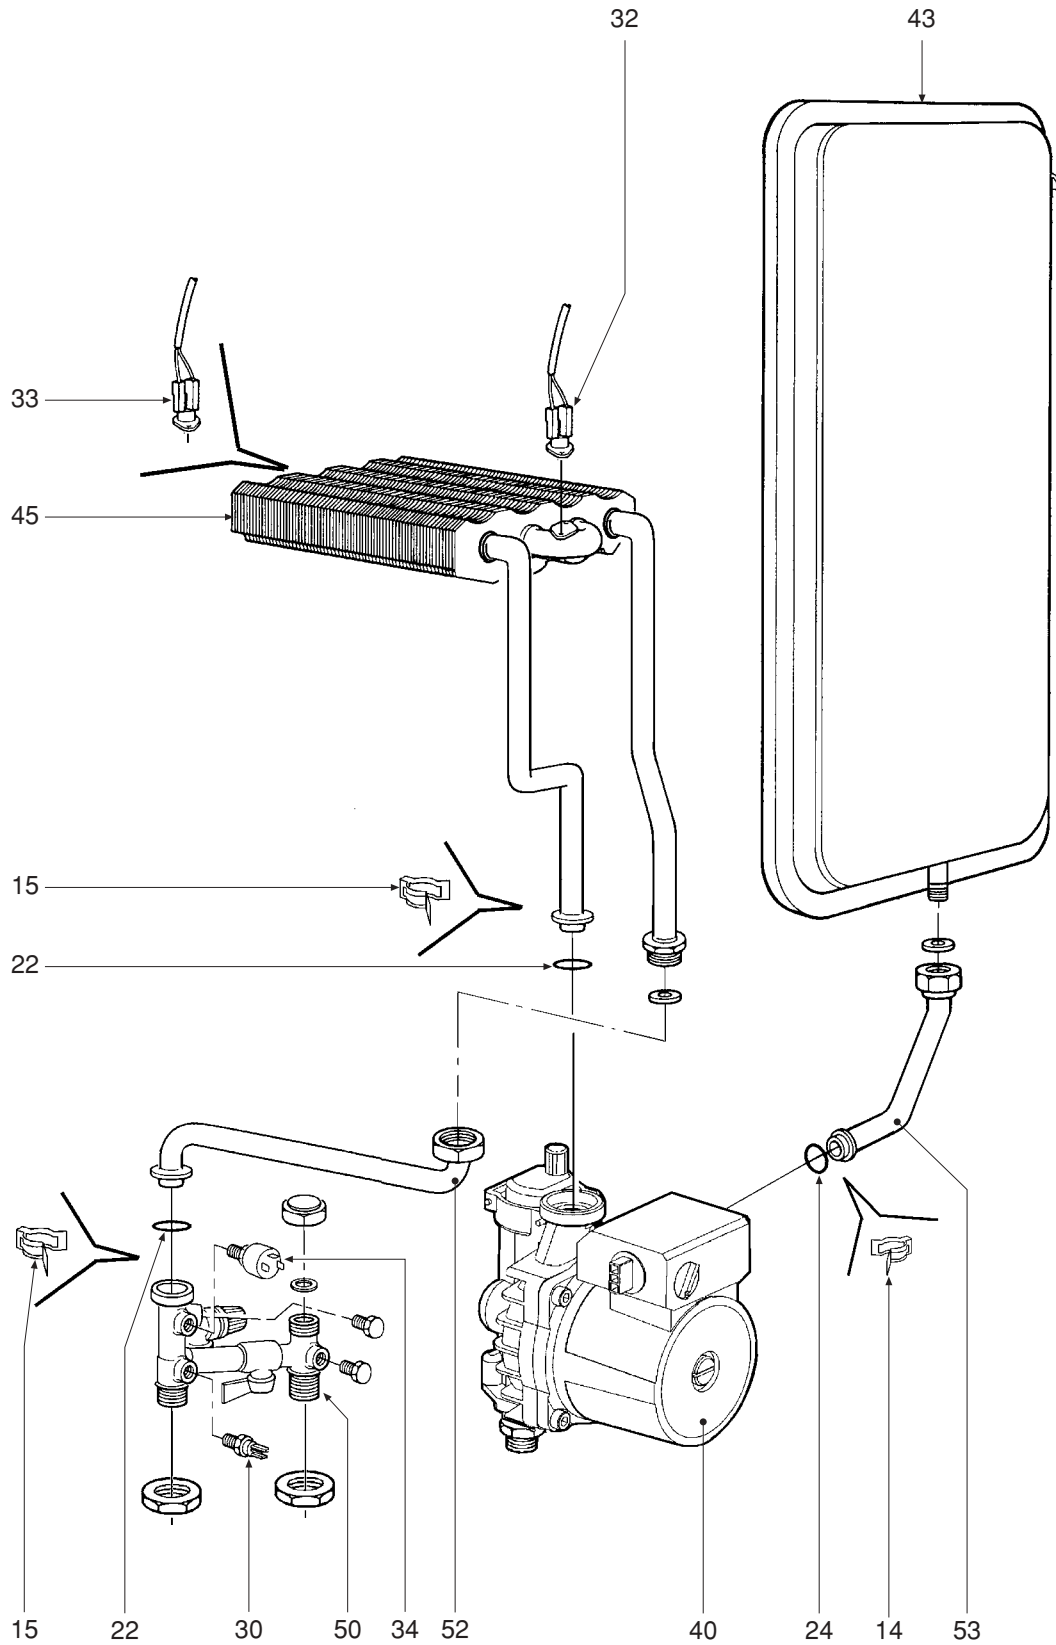

DOMITOR HC 24 E

СПИСОК ЗАПАСНЫХ ЧАСТЕЙ

КОД	ВЕРСИЯ	РЕГИОН	
30R0495/1	02 - 02	UA

ПОЗ. КОД	ОПИСАНИЕ	Met.	G.P.L.
1	31146890 Кожух "белый"	1	1
2	31211050 Верхняя пластина рамы котла	1	1
3	31211580 Несущая рама котла	1	1
4	31214360 Нижняя рама котла	1	1
5	32002250 Передняя панель камеры сгорания	1	1
6	32002620 Камера сгорания	1	1
7	32202760 Горелка	12	12
8	32914170 Задний полуотражатель	1	1
9	32914180 Фронтальный полуотражатель	1	1
10	34009651 Сопло , Ø 0.77 (LPG)		12
10	34009741 Сопло Ø 1.30 (природный газ)	12	
11	34012120 Шарнирный палец	2	2
12	34100610 Правая петля контрольной панели	1	1
13	34100620 Левая петля контрольной панели	1	1
14	34300450 Зажим для подключения Ø 10	1	1
15	34300460 Зажим для подключения Ø 18	2	2
16	35000440 Заглушка ABS серая	1	1
17	35007840 Ручка потенциометра	1	1
18	35007850 Ручка выключателя	1	1
19	35007860 Заглушка для таймера програматора	1	1
20	35007873 Крышак панели управления	1	1
21	35008460 Рама контрольной панели	1	1
22	35101120 Уплотнительное кольцо Øi 17x4,5	2	2
23	35101560 Уплотнительная прокладка 32x32x2	1	1
24	35101850 Уплотнительное кольцо Øi 9x4	1	1
25	35315250 Стекло смотрового окошка	1	1
26	35320600 Тыловая изоляция камеры сгорания	1	1
27	35320610 Фронтальная изоляция камеры сгорания	1	1
28	35321300 Стекло	1	1
29	35321550 Боковая изоляция камеры сгорания	2	2
30	36200500 Погружной температурный сенсор	1	1
31	36400190 Манометр	1	1
32	36401280 Предельный термостат	1	1
33	36401700 Предохранительный термостат	1	1
34	36401930 Датчик давления воды 1/4"	1	1
35	36501610 Зажим для кабеля	1	1
36	36505720 Заклепка заземления с 4-я петлями	1	1
37	36506690 Хомут кабеля	2	2
38	36506724 Защитная крышка	1	1
39	36506990 Электронная плата	1	1
40	36601500 Насос WIL0	1	1
41	36702470 Электрод контроля пламени	1	1
42	36702581 Электрод розжига	1	1
43	36802640 Прямоугольный расширительный бак 7л	1	1
44	36802720 Газовый клапан Honeywell VK4105G	1	1
45	37403450 Теплообменник	1	1
46	37515650 Дымовая камера	1	1
47	38319080 Термостат дымовых газов	1	1