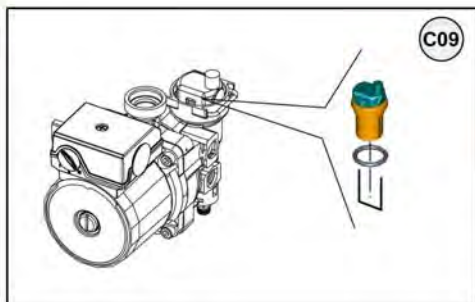

ELITE STRATOS C24

LISTA PEZZI DI RICAMBIO

SPARE PART LIST

ERSATZSTEILE

LIJST ONDERDELEN

LISTE PIECES DETACHES

LISTA PIEZAS DE REPUESTO

CODICE	EDIZIONE	MERCATO
30K0258000	04/10/2005	IT

LISTA PEZZI

POS.	CODICE	DESC.	QT.
A01	39809710	KIT FIANCO REVERS. (31106260)	1
A02	39818750	KIT PANNELLO ANTER. (31107770)	1
A03	39809720	KIT PORTELLINO RAME Fm.B6-B9	1
B01	39811480	KIT 5 PULSANTI (36100460)	1
B02	39817750	KIT TASTI NERI N°2 (35102320)	1
B03	39817760	KIT SCATOLA ELETTR. (35011660)	1
B04	39817770	KIT CENTRALINA "DSP" (38321260)	1
C01	39818200	KIT VASO ESP.2Lt. (36800480)	1
C02	39809950	KIT VALV.SIC.9bar (36900460)	1
C03	39817500	KIT PACCO LAM. (37403910)	1
C04	39818760	KIT POMPA (36600080)	1
C05	39808980	KIT RUBINETTO 3/8" (36901470)	1
C06	39810360	KIT RUBIN.3/8" (36901940)	1
C07	39818210	KIT IDROMETRO (36402070)	1
C08	39818450	KIT POMPA AO/FX3FPL (39404220)	1
C09	39818220	KIT 2 GALEGG.POMPA'05 Fm.A9	1
C10	39818270	KIT VALV.SIC. (39404720)	1
C11	39818770	KIT TRANSDUTT.PRESS. (36402100)	1
C12	39817830	KIT VASO ESP.8Lt. (36800450)	1
C13	39818780	KIT BOILER 25Lt. (37704840)	1
C14	39808560	KIT SONDA BOILER (36200560)	1
C15	39810230	KIT SONDA TEMP. SAN. (36200640)	1
C16	39810320	KIT RUBIN. SCARICO (36901630)	1
C17	39818790	KIT 10 VALV.N/R. (36902190)	1
D01	39807500	KIT TST.FUMI COMPL. (38319080)	1
D02	39811570	KIT ISOL.CAM.COMB.Sr.A2C4-A2F4	1
D03	39812170	KIT ELETTRODO ACC. (36702581)	1
D04	39817850	KIT VALV.GAS (36800420)	1
D05	39805650	KIT TST.C.ARG.100°C (36400900)	1
D06	39810220	KIT SONDA TEMP.RISC. (36200540)	1
D07	39805760	KIT 12 UG.ES7 F.1,30 (EL)	1
D08	39804780	KIT 12 UG.ES7 F.0,77 (EL)	1
D09	39806950	KIT CASSETTO 12R. (37608130)	1