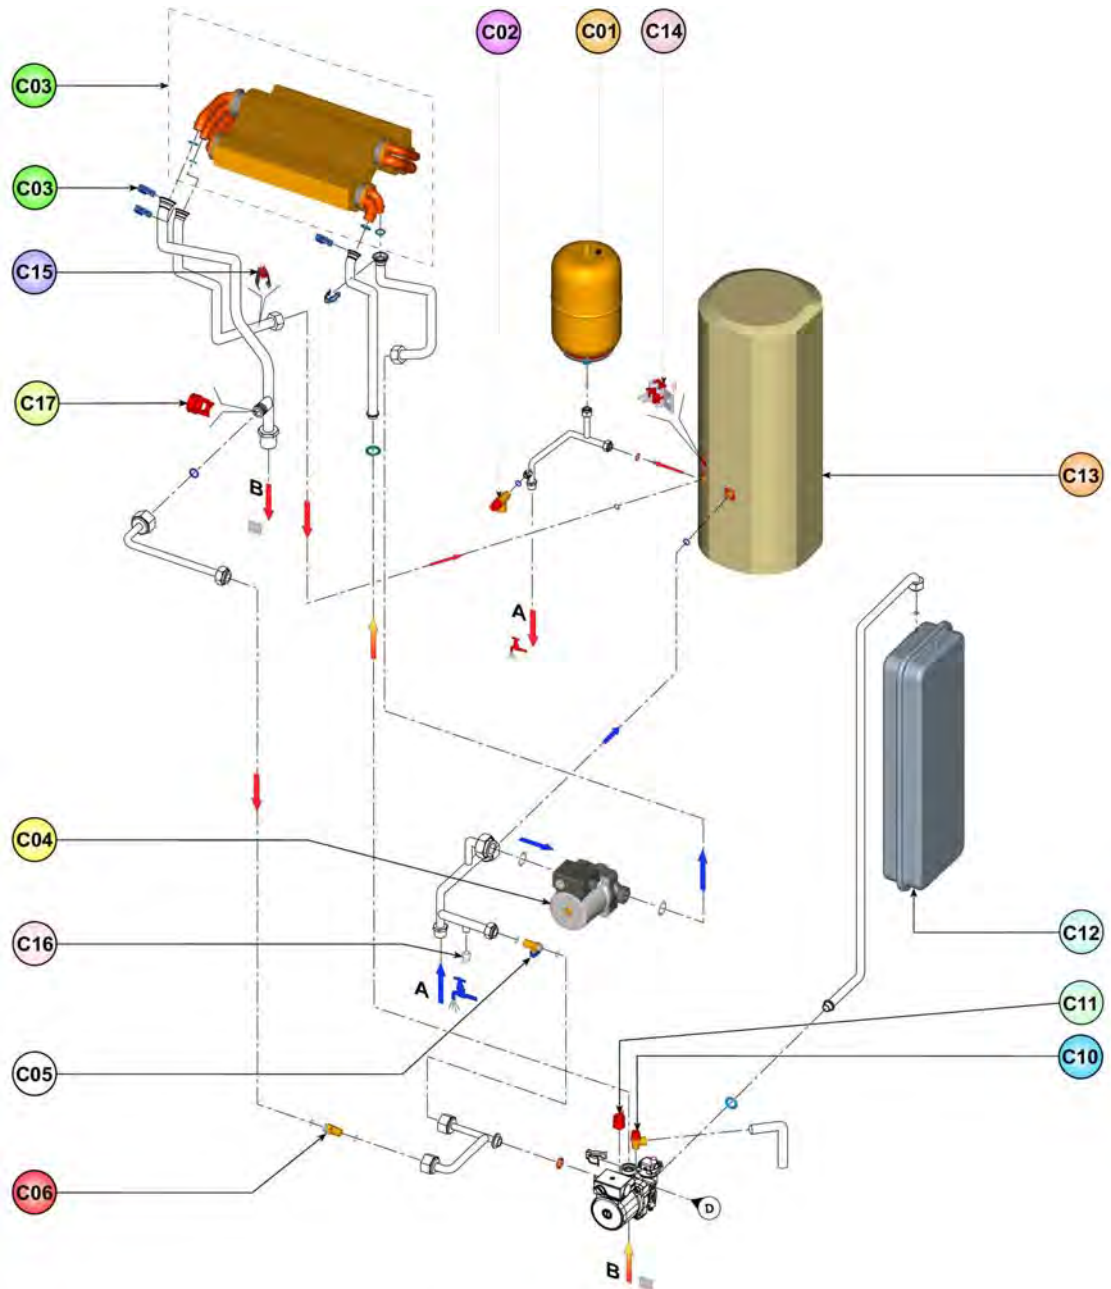

ELITE STRATOS C24

LISTA PEZZI DI RICAMBIO

SPARE PART LIST

ERSATZSTEILE

LIJST ONDERDELEN

LISTE PIECES DETACHES

LISTA PIEZAS DE REPUESTO

CODICE	EDIZIONE	MERCATO
30K0258000	04/10/2005	IT

LISTA PEZZI

POS.	CODICE	DESC.	QT.
A01	39809710	KIT FIANCO REVERS. (31106260)	1
A02	39818750	KIT PANNELLO ANTER. (31107770)	1
A03	39809720	KIT PORTELLINO RAME Fm.B6-B9	1
B01	39811480	KIT 5 PULSANTI (36100460)	1
B02	39817750	KIT TASTI NERI N°2 (35102320)	1
B03	39817760	KIT SCATOLA ELETTR. (35011660)	1
B04	39817770	KIT CENTRALINA "DSP" (38321260)	1
C01	39818200	KIT VASO ESP.2Lt. (36800480)	1
C02	39809950	KIT VALV.SIC.9bar (36900460)	1
C03	39817500	KIT PACCO LAM. (37403910)	1
C04	39818760	KIT POMPA (36600080)	1
C05	39808980	KIT RUBINETTO 3/8" (36901470)	1
C06	39810360	KIT RUBIN.3/8" (36901940)	1
C07	39818210	KIT IDROMETRO (36402070)	1
C08	39818450	KIT POMPA AO/FX3FPL (39404220)	1
C09	39818220	KIT 2 GALEGG.POMPA'05 Fm.A9	1
C10	39818270	KIT VALV.SIC. (39404720)	1
C11	39818770	KIT TRANSDUTT.PRESS. (36402100)	1
C12	39817830	KIT VASO ESP.8Lt. (36800450)	1
C13	39818780	KIT BOILER 25Lt. (37704840)	1
C14	39808560	KIT SONDA BOILER (36200560)	1
C15	39810230	KIT SONDA TEMP. SAN. (36200640)	1
C16	39810320	KIT RUBIN. SCARICO (36901630)	1
C17	39818790	KIT 10 VALV.N/R. (36902190)	1
D01	39807500	KIT TST.FUMI COMPL. (38319080)	1
D02	39811570	KIT ISOL.CAM.COMB.Sr.A2C4-A2F4	1
D03	39812170	KIT ELETTRODO ACC. (36702581)	1
D04	39817850	KIT VALV.GAS (36800420)	1
D05	39805650	KIT TST.C.ARG.100°C (36400900)	1
D06	39810220	KIT SONDA TEMP.RISC. (36200540)	1
D07	39805760	KIT 12 UG.ES7 F.1,30 (EL)	1
D08	39804780	KIT 12 UG.ES7 F.0,77 (EL)	1
D09	39806950	KIT CASSETTO 12R. (37608130)	1