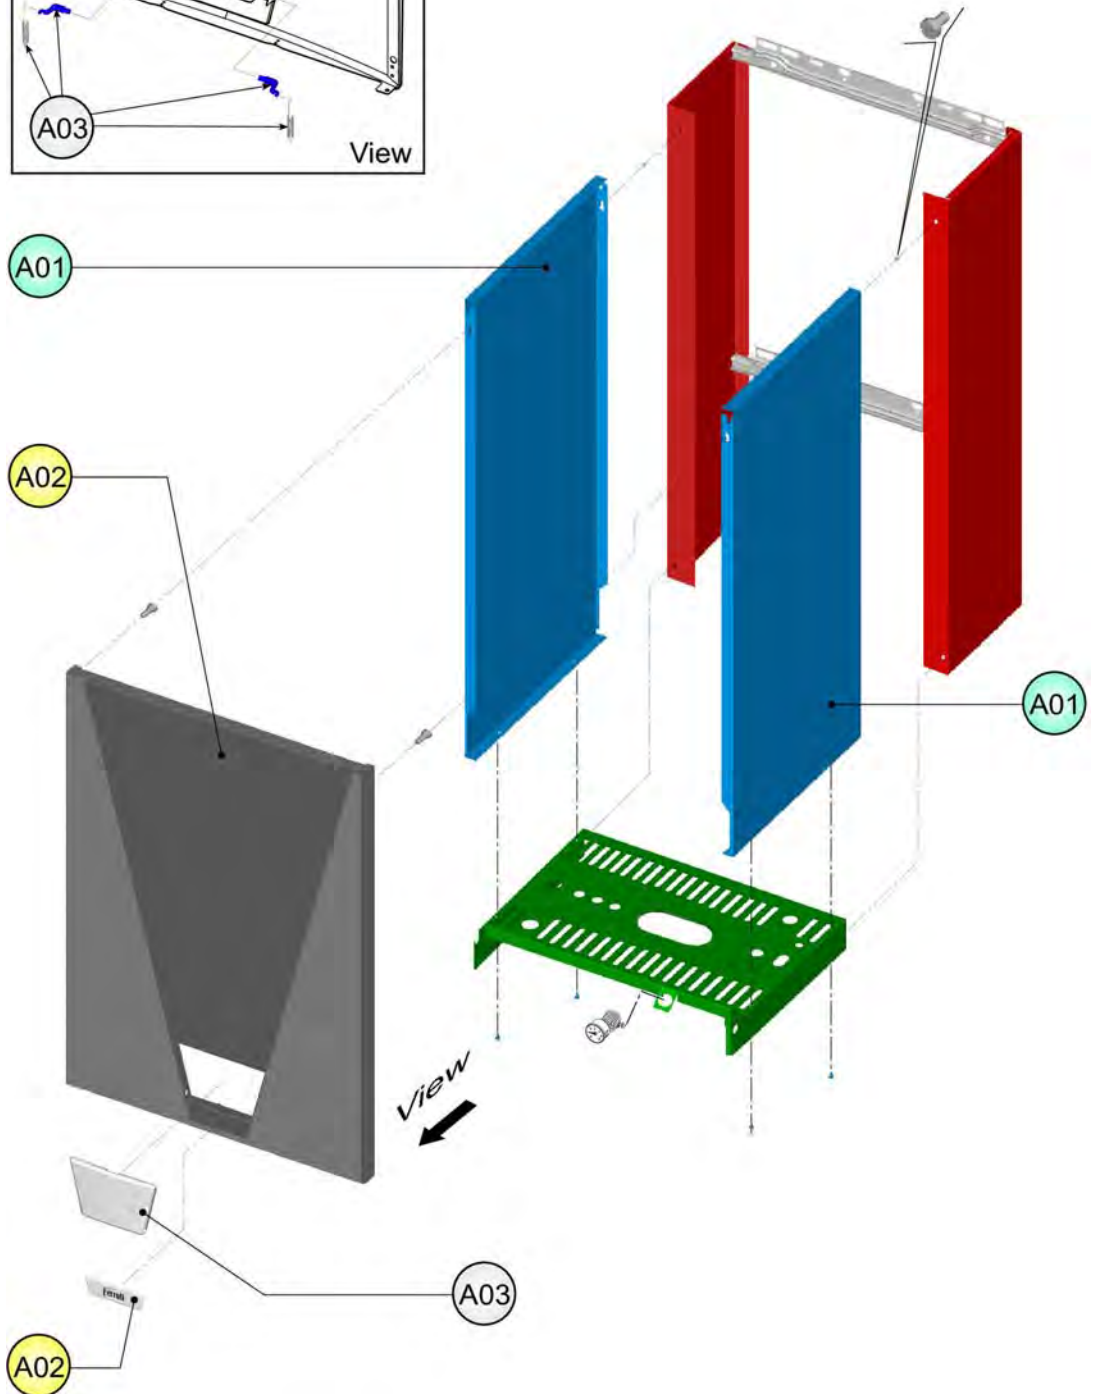

ELITE STRATOS C24

LISTA PEZZI DI RICAMBIO

SPARE PART LIST

ERSATZSTEILE

LIJST ONDERDELEN

LISTE PIECES DETACHES

LISTA PIEZAS DE REPUESTO

CODICE	EDIZIONE	MERCATO
30K0258000	04/10/2005	IT

LISTA PEZZI

POS.	CODICE	DESC.	QT.
A01	39809710	KIT FIANCO REVERS. (31106260)	1
A02	39818750	KIT PANNELLO ANTER. (31107770)	1
A03	39809720	KIT PORTELLINO RAME Fm.B6-B9	1
B01	39811480	KIT 5 PULSANTI (36100460)	1
B02	39817750	KIT TASTI NERI N°2 (35102320)	1
B03	39817760	KIT SCATOLA ELETTR. (35011660)	1
B04	39817770	KIT CENTRALINA "DSP" (38321260)	1
C01	39818200	KIT VASO ESP.2Lt. (36800480)	1
C02	39809950	KIT VALV.SIC.9bar (36900460)	1
C03	39817500	KIT PACCO LAM. (37403910)	1
C04	39818760	KIT POMPA (36600080)	1
C05	39808980	KIT RUBINETTO 3/8" (36901470)	1
C06	39810360	KIT RUBIN.3/8" (36901940)	1
C07	39818210	KIT IDROMETRO (36402070)	1
C08	39818450	KIT POMPA AO/FX3FPL (39404220)	1
C09	39818220	KIT 2 GALEGG.POMPA'05 Fm.A9	1
C10	39818270	KIT VALV.SIC. (39404720)	1
C11	39818770	KIT TRANSDUTT.PRESS. (36402100)	1
C12	39817830	KIT VASO ESP.8Lt. (36800450)	1
C13	39818780	KIT BOILER 25Lt. (37704840)	1
C14	39808560	KIT SONDA BOILER (36200560)	1
C15	39810230	KIT SONDA TEMP. SAN. (36200640)	1
C16	39810320	KIT RUBIN. SCARICO (36901630)	1
C17	39818790	KIT 10 VALV.N/R. (36902190)	1
D01	39807500	KIT TST.FUMI COMPL. (38319080)	1
D02	39811570	KIT ISOL.CAM.COMB.Sr.A2C4-A2F4	1
D03	39812170	KIT ELETTRODO ACC. (36702581)	1
D04	39817850	KIT VALV.GAS (36800420)	1
D05	39805650	KIT TST.C.ARG.100°C (36400900)	1
D06	39810220	KIT SONDA TEMP.RISC. (36200540)	1
D07	39805760	KIT 12 UG.ES7 F.1,30 (EL)	1
D08	39804780	KIT 12 UG.ES7 F.0,77 (EL)	1
D09	39806950	KIT CASSETTO 12R. (37608130)	1

Manualista : Di Carlo Cristian