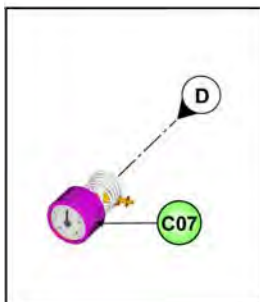

ELITE STRATOS C24

LISTA PEZZI DI RICAMBIO

SPARE PART LIST

ERSATZSTEILE

LIJST ONDERDELEN

LISTE PIECES DETACHES

LISTA PIEZAS DE REPUESTO

CODICE	EDIZIONE	MERCATO
30K0258000	04/10/2005	IT

LISTA PEZZI

POS.	CODICE	DESC.	QT.
A01	39809710	KIT FIANCO REVERS. (31106260)	1
A02	39818750	KIT PANNELLO ANTER. (31107770)	1
A03	39809720	KIT PORTELLINO RAME Fm.B6-B9	1
B01	39811480	KIT 5 PULSANTI (36100460)	1
B02	39817750	KIT TASTI NERI N°2 (35102320)	1
B03	39817760	KIT SCATOLA ELETTR. (35011660)	1
B04	39817770	KIT CENTRALINA "DSP" (38321260)	1
C01	39818200	KIT VASO ESP.2Lt. (36800480)	1
C02	39809950	KIT VALV.SIC.9bar (36900460)	1
C03	39817500	KIT PACCO LAM. (37403910)	1
C04	39818760	KIT POMPA (36600080)	1
C05	39808980	KIT RUBINETTO 3/8" (36901470)	1
C06	39810360	KIT RUBIN.3/8" (36901940)	1
C07	39818210	KIT IDROMETRO (36402070)	1
C08	39818450	KIT POMPA AO/FX3FPL (39404220)	1
C09	39818220	KIT 2 GALEGG.POMPA'05 Fm.A9	1
C10	39818270	KIT VALV.SIC. (39404720)	1
C11	39818770	KIT TRANSDUTT.PRESS. (36402100)	1
C12	39817830	KIT VASO ESP.8Lt. (36800450)	1
C13	39818780	KIT BOILER 25Lt. (37704840)	1
C14	39808560	KIT SONDA BOILER (36200560)	1
C15	39810230	KIT SONDA TEMP. SAN. (36200640)	1
C16	39810320	KIT RUBIN. SCARICO (36901630)	1
C17	39818790	KIT 10 VALV.N/R. (36902190)	1
D01	39807500	KIT TST.FUMI COMPL. (38319080)	1
D02	39811570	KIT ISOL.CAM.COMB.Sr.A2C4-A2F4	1
D03	39812170	KIT ELETTRODO ACC. (36702581)	1
D04	39817850	KIT VALV.GAS (36800420)	1
D05	39805650	KIT TST.C.ARG.100°C (36400900)	1
D06	39810220	KIT SONDA TEMP.RISC. (36200540)	1
D07	39805760	KIT 12 UG.ES7 F.1,30 (EL)	1
D08	39804780	KIT 12 UG.ES7 F.0,77 (EL)	1
D09	39806950	KIT CASSETTO 12R. (37608130)	1