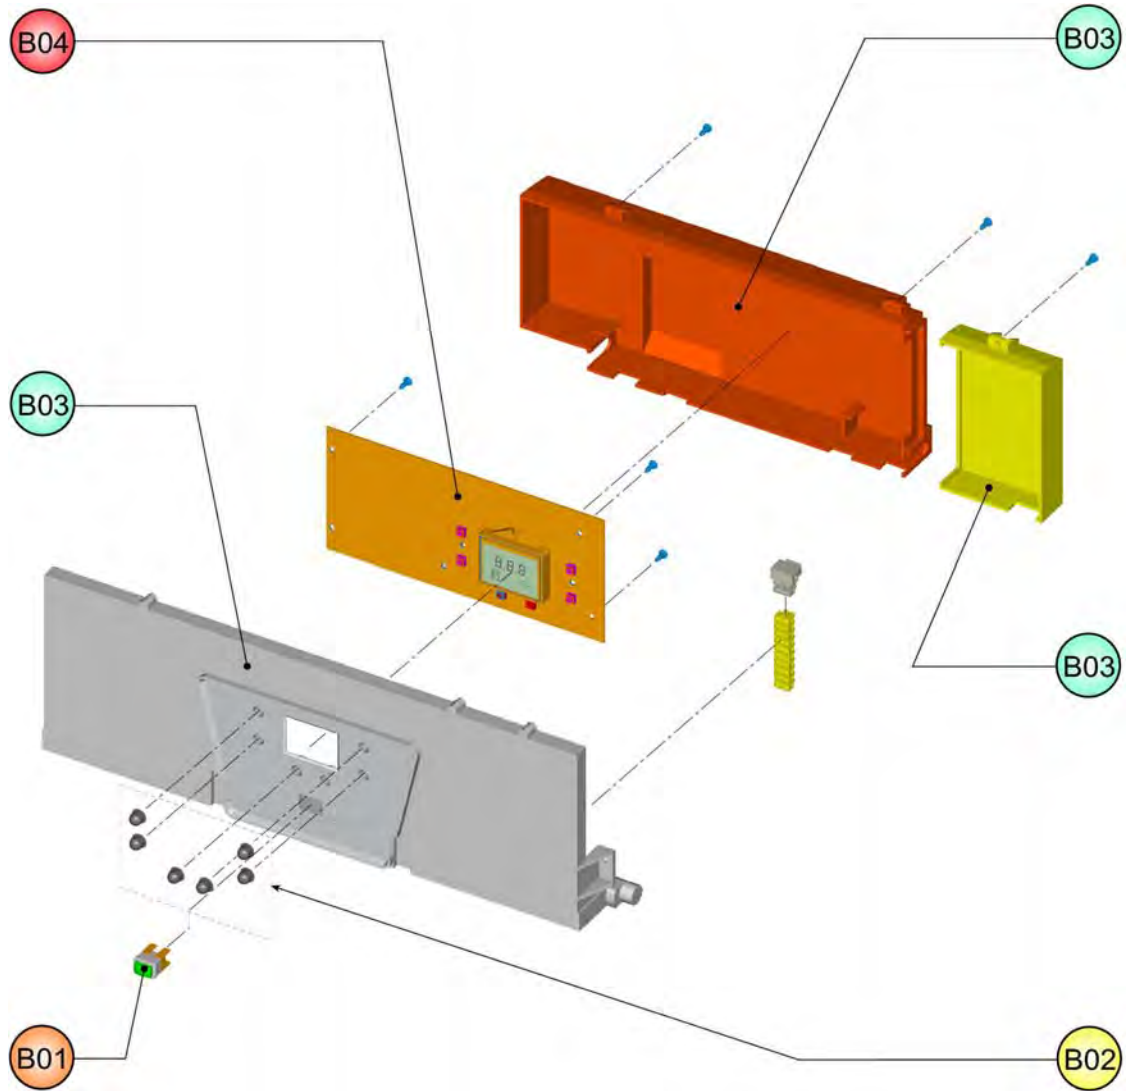

ELITE STRATOS C24

LISTA PEZZI DI RICAMBIO

SPARE PART LIST

ERSATZSTEILE

LIJST ONDERDELEN

LISTE PIECES DETACHES

LISTA PIEZAS DE REPUESTO

CODICE	EDIZIONE	MERCATO
30K0258000	04/10/2005	IT

LISTA PEZZI

POS.	CODICE	DESC.	QT.
A01	39809710	KIT FIANCO REVERS. (31106260)	1
A02	39818750	KIT PANNELLO ANTER. (31107770)	1
A03	39809720	KIT PORTELLINO RAME Fm.B6-B9	1
B01	39811480	KIT 5 PULSANTI (36100460)	1
B02	39817750	KIT TASTI NERI N°2 (35102320)	1
B03	39817760	KIT SCATOLA ELETTR. (35011660)	1
B04	39817770	KIT CENTRALINA "DSP" (38321260)	1
C01	39818200	KIT VASO ESP.2Lt. (36800480)	1
C02	39809950	KIT VALV.SIC.9bar (36900460)	1
C03	39817500	KIT PACCO LAM. (37403910)	1
C04	39818760	KIT POMPA (36600080)	1
C05	39808980	KIT RUBINETTO 3/8" (36901470)	1
C06	39810360	KIT RUBIN.3/8" (36901940)	1
C07	39818210	KIT IDROMETRO (36402070)	1
C08	39818450	KIT POMPA AO/FX3FPL (39404220)	1
C09	39818220	KIT 2 GALEGG.POMPA'05 Fm.A9	1
C10	39818270	KIT VALV.SIC. (39404720)	1
C11	39818770	KIT TRANSDUTT.PRESS. (36402100)	1
C12	39817830	KIT VASO ESP.8Lt. (36800450)	1
C13	39818780	KIT BOILER 25Lt. (37704840)	1
C14	39808560	KIT SONDA BOILER (36200560)	1
C15	39810230	KIT SONDA TEMP. SAN. (36200640)	1
C16	39810320	KIT RUBIN. SCARICO (36901630)	1
C17	39818790	KIT 10 VALV.N/R. (36902190)	1
D01	39807500	KIT TST.FUMI COMPL. (38319080)	1
D02	39811570	KIT ISOL.CAM.COMB.Sr.A2C4-A2F4	1
D03	39812170	KIT ELETTRODO ACC. (36702581)	1
D04	39817850	KIT VALV.GAS (36800420)	1
D05	39805650	KIT TST.C.ARG.100°C (36400900)	1
D06	39810220	KIT SONDA TEMP.RISC. (36200540)	1
D07	39805760	KIT 12 UG.ES7 F.1,30 (EL)	1
D08	39804780	KIT 12 UG.ES7 F.0,77 (EL)	1
D09	39806950	KIT CASSETTO 12R. (37608130)	1

Manualista : Di Carlo Cristian