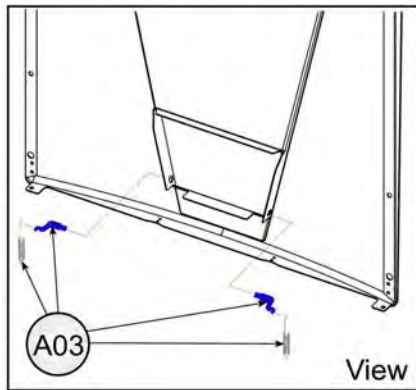

ELITE STRATOS C24

LISTA PEZZI DI RICAMBIO

SPARE PART LIST

ERSATZSTEILE

LIJST ONDERDELEN

LISTE PIECES DETACHES

LISTA PIEZAS DE REPUESTO

CODICE	EDIZIONE	MERCATO
30K0258000	04/10/2005	IT