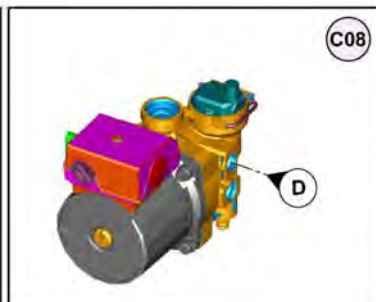

ELITE STRATOS C24

LISTA PEZZI DI RICAMBIO

SPARE PART LIST

ERSATZSTEILE

LIJST ONDERDELEN

LISTE PIECES DETACHES

LISTA PIEZAS DE REPUESTO

CODICE	EDIZIONE	MERCATO
30K0258000	04/10/2005	IT

LISTA PEZZI

POS.	CODICE	DESC.	QT.
A01	39809710	KIT FIANCO REVERS. (31106260)	1
A02	39818750	KIT PANNELLO ANTER. (31107770)	1
A03	39809720	KIT PORTELLINO RAME Fm.B6-B9	1
B01	39811480	KIT 5 PULSANTI (36100460)	1
B02	39817750	KIT TASTI NERI N°2 (35102320)	1
B03	39817760	KIT SCATOLA ELETTR. (35011660)	1
B04	39817770	KIT CENTRALINA "DSP" (38321260)	1
C01	39818200	KIT VASO ESP.2Lt. (36800480)	1
C02	39809950	KIT VALV.SIC.9bar (36900460)	1
C03	39817500	KIT PACCO LAM. (37403910)	1
C04	39818760	KIT POMPA (36600080)	1
C05	39808980	KIT RUBINETTO 3/8" (36901470)	1
C06	39810360	KIT RUBIN.3/8" (36901940)	1
C07	39818210	KIT IDROMETRO (36402070)	1
C08	39818450	KIT POMPA AO/FX3FPL (39404220)	1
C09	39818220	KIT 2 GALEGG.POMPA'05 Fm.A9	1
C10	39818270	KIT VALV.SIC. (39404720)	1
C11	39818770	KIT TRANSDUTT.PRESS. (36402100)	1
C12	39817830	KIT VASO ESP.8Lt. (36800450)	1
C13	39818780	KIT BOILER 25Lt. (37704840)	1
C14	39808560	KIT SONDA BOILER (36200560)	1
C15	39810230	KIT SONDA TEMP. SAN. (36200640)	1
C16	39810320	KIT RUBIN. SCARICO (36901630)	1
C17	39818790	KIT 10 VALV.N/R. (36902190)	1
D01	39807500	KIT TST.FUMI COMPL. (38319080)	1
D02	39811570	KIT ISOL.CAM.COMB.Sr.A2C4-A2F4	1
D03	39812170	KIT ELETTRODO ACC. (36702581)	1
D04	39817850	KIT VALV.GAS (36800420)	1
D05	39805650	KIT TST.C.ARG.100°C (36400900)	1
D06	39810220	KIT SONDA TEMP.RISC. (36200540)	1
D07	39805760	KIT 12 UG.ES7 F.1,30 (EL)	1
D08	39804780	KIT 12 UG.ES7 F.0,77 (EL)	1
D09	39806950	KIT CASSETTO 12R. (37608130)	1