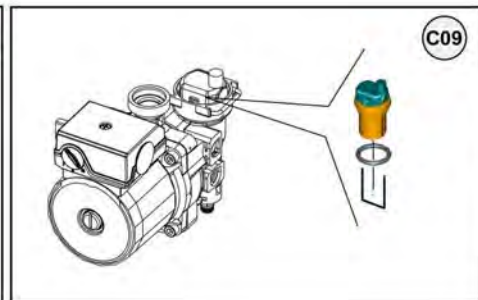

30K0259000

EDIZIONE

12/10/2005

MERCATO

IT

LISTA PEZZI

POS.	CODICE	DESC.	QT.
A01	39809710	KIT FIANCO REVERS. (31106260)	1
A02	39818750	KIT PANNELLO ANTER. (31107770)	1
A03	39809720	KIT PORTELLINO RAME Fm.B6-B9	1
B01	39811480	KIT 5 PULSANTI (36100460)	1
B02	39817750	KIT TASTI NERI N°2 (35102320)	1
B03	39817760	KIT SCATOLA ELETTR. (35011660)	1
B04	39817770	KIT CENTRALINA "DSP" (38321260)	1
C01	39818200	KIT VASO ESP.2Lt. (36800480)	1
C02	39809950	KIT VALV.SIC.9bar (36900460)	1
C03	39817500	KIT PACCO LAM. (37403910)	1
C04	39818760	KIT POMPA (36600080)	1
C05	39808980	KIT RUBINETTO 3/8" (36901470)	1
C06	39810360	KIT RUBIN.3/8" (36901940)	1
C07	39818210	KIT IDROMETRO (36402070)	1
C08	39818450	KIT POMPA AO/FX3FPL (39404220)	1
C09	39818220	KIT 2 GALEGG. POMPA'05 Fm.A9	1
C10	39818270	KIT VALV.SIC. (39404720)	1
C11	39818770	KIT TRANSDUTT.PRESS. (36402100)	1
C12	39817830	KIT VASO ESP.8Lt. (36800450)	1
C13	39818780	KIT BOILER 25Lt. (37704840)	1
C14	39808560	KIT SONDA BOILER (36200560)	1
C15	39810230	KIT SONDA TEMP. SAN. (36200640)	1
C16	39810320	KIT RUBIN. SCARICO (36901630)	1
C17	39818790	KIT 10 VALV.N/R. (36902190)	1
D01	39807500	KIT TST. FUMI COMPL. (38319080)	1
D02	39811460	KIT ISOL.CAM.COMB.CALD.Sr.A206	1
D03	39812170	KIT ELETTRODO ACC. (36702581)	1
D04	39817850	KIT VALV.GAS (36800420)	1
D05	39805650	KIT TST.C.ARG.100°C (36400900)	1
D06	39810220	KIT SONDA TEMP.RISC. (36200540)	1
D07	39810150	KIT 16 UG.1,25 (EL) (34009351)	1
D08	39810160	KIT 16 UG.0,75 (EL) (34009711)	1
D09	39811440	KIT CASSETTO 16R m. (37608290)	1