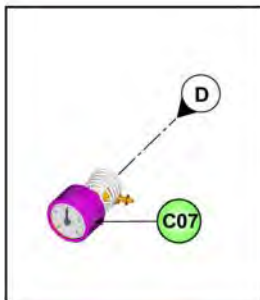

30K0259000

EDIZIONE

12/10/2005

MERCATO

IT

LISTA PEZZI

POS.	CODICE	DESC.	QT.
A01	39809710	KIT FIANCO REVERS. (31106260)	1
A02	39818750	KIT PANNELLO ANTER. (31107770)	1
A03	39809720	KIT PORTELLINO RAME Fm.B6-B9	1
B01	39811480	KIT 5 PULSANTI (36100460)	1
B02	39817750	KIT TASTI NERI N°2 (35102320)	1
B03	39817760	KIT SCATOLA ELETTR. (35011660)	1
B04	39817770	KIT CENTRALINA "DSP" (38321260)	1
C01	39818200	KIT VASO ESP.2Lt. (36800480)	1
C02	39809950	KIT VALV.SIC.9bar (36900460)	1
C03	39817500	KIT PACCO LAM. (37403910)	1
C04	39818760	KIT POMPA (36600080)	1
C05	39808980	KIT RUBINETTO 3/8" (36901470)	1
C06	39810360	KIT RUBIN.3/8" (36901940)	1
C07	39818210	KIT IDROMETRO (36402070)	1
C08	39818450	KIT POMPA AO/FX3FPL (39404220)	1
C09	39818220	KIT 2 GALEGG. POMPA'05 Fm.A9	1
C10	39818270	KIT VALV.SIC. (39404720)	1
C11	39818770	KIT TRANSDUTT.PRESS. (36402100)	1
C12	39817830	KIT VASO ESP.8Lt. (36800450)	1
C13	39818780	KIT BOILER 25Lt. (37704840)	1
C14	39808560	KIT SONDA BOILER (36200560)	1
C15	39810230	KIT SONDA TEMP. SAN. (36200640)	1
C16	39810320	KIT RUBIN. SCARICO (36901630)	1
C17	39818790	KIT 10 VALV.N/R. (36902190)	1
D01	39807500	KIT TST. FUMI COMPL. (38319080)	1
D02	39811460	KIT ISOL.CAM.COMB.CALD.Sr.A206	1
D03	39812170	KIT ELETTRODO ACC. (36702581)	1
D04	39817850	KIT VALV.GAS (36800420)	1
D05	39805650	KIT TST.C.ARG.100°C (36400900)	1
D06	39810220	KIT SONDA TEMP.RISC. (36200540)	1
D07	39810150	KIT 16 UG.1,25 (EL) (34009351)	1
D08	39810160	KIT 16 UG.0,75 (EL) (34009711)	1
D09	39811440	KIT CASSETTO 16R m. (37608290)	1