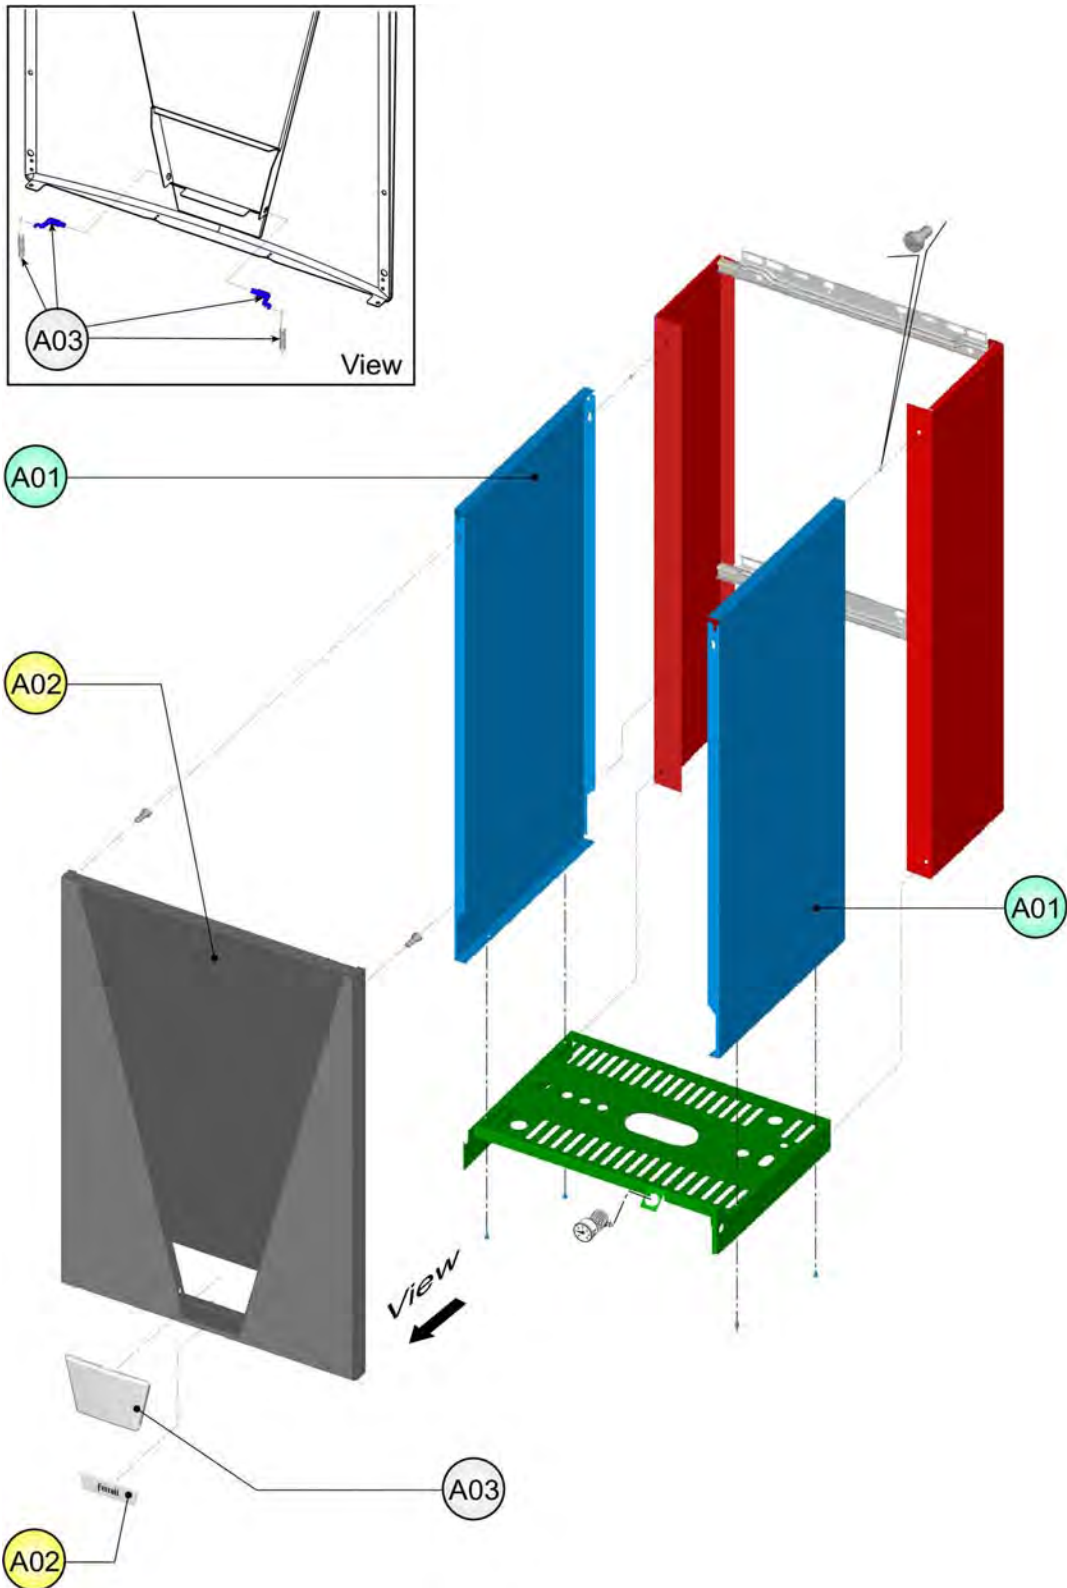

ELITE STRATOS C30

LISTA PEZZI DI RICAMBIO

SPARE PART LIST

ERSATZSTEILE

LIJST ONDERDELEN

LISTE PIECES DETACHES

LISTA PIEZAS DE REPUESTO

CODICE

30K0259000

EDIZIONE

12/10/2005

MERCATO

IT

LISTA PEZZI

POS.	CODICE	DESC.	QT.
A01	39809710	KIT FIANCO REVERS. (31106260)	1
A02	39818750	KIT PANNELLO ANTER. (31107770)	1
A03	39809720	KIT PORTELLINO RAME Fm.B6-B9	1
B01	39811480	KIT 5 PULSANTI (36100460)	1
B02	39817750	KIT TASTI NERI N°2 (35102320)	1
B03	39817760	KIT SCATOLA ELETTR. (35011660)	1
B04	39817770	KIT CENTRALINA "DSP" (38321260)	1
C01	39818200	KIT VASO ESP.2Lt. (36800480)	1
C02	39809950	KIT VALV.SIC.9bar (36900460)	1
C03	39817500	KIT PACCO LAM. (37403910)	1
C04	39818760	KIT POMPA (36600080)	1
C05	39808980	KIT RUBINETTO 3/8" (36901470)	1
C06	39810360	KIT RUBIN.3/8" (36901940)	1
C07	39818210	KIT IDROMETRO (36402070)	1
C08	39818450	KIT POMPA AO/FX3FPL (39404220)	1
C09	39818220	KIT 2 GALEGG. POMPA'05 Fm.A9	1
C10	39818270	KIT VALV.SIC. (39404720)	1
C11	39818770	KIT TRANSDUTT.PRESS. (36402100)	1
C12	39817830	KIT VASO ESP.8Lt. (36800450)	1
C13	39818780	KIT BOILER 25Lt. (37704840)	1
C14	39808560	KIT SONDA BOILER (36200560)	1
C15	39810230	KIT SONDA TEMP. SAN. (36200640)	1
C16	39810320	KIT RUBIN. SCARICO (36901630)	1
C17	39818790	KIT 10 VALV.N/R. (36902190)	1
D01	39807500	KIT TST. FUMI COMPL. (38319080)	1
D02	39811460	KIT ISOL.CAM.COMB.CALD.Sr.A206	1
D03	39812170	KIT ELETTRODO ACC. (36702581)	1
D04	39817850	KIT VALV.GAS (36800420)	1
D05	39805650	KIT TST.C.ARG.100°C (36400900)	1
D06	39810220	KIT SONDA TEMP.RISC. (36200540)	1
D07	39810150	KIT 16 UG.1,25 (EL) (34009351)	1
D08	39810160	KIT 16 UG.0,75 (EL) (34009711)	1
D09	39811440	KIT CASSETTO 16R m. (37608290)	1