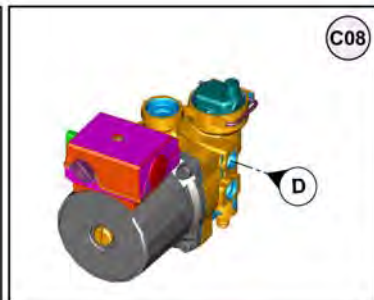

30K0259000

EDIZIONE

12/10/2005

MERCATO

IT

LISTA PEZZI

POS.	CODICE	DESC.	QT.
A01	39809710	KIT FIANCO REVERS. (31106260)	1
A02	39818750	KIT PANNELLO ANTER. (31107770)	1
A03	39809720	KIT PORTELLINO RAME Fm.B6-B9	1
B01	39811480	KIT 5 PULSANTI (36100460)	1
B02	39817750	KIT TASTI NERI N°2 (35102320)	1
B03	39817760	KIT SCATOLA ELETTR. (35011660)	1
B04	39817770	KIT CENTRALINA "DSP" (38321260)	1
C01	39818200	KIT VASO ESP.2Lt. (36800480)	1
C02	39809950	KIT VALV.SIC.9bar (36900460)	1
C03	39817500	KIT PACCO LAM. (37403910)	1
C04	39818760	KIT POMPA (36600080)	1
C05	39808980	KIT RUBINETTO 3/8" (36901470)	1
C06	39810360	KIT RUBIN.3/8" (36901940)	1
C07	39818210	KIT IDROMETRO (36402070)	1
C08	39818450	KIT POMPA AO/FX3FPL (39404220)	1
C09	39818220	KIT 2 GALEGG. POMPA'05 Fm.A9	1
C10	39818270	KIT VALV.SIC. (39404720)	1
C11	39818770	KIT TRANSDUTT.PRESS. (36402100)	1
C12	39817830	KIT VASO ESP.8Lt. (36800450)	1
C13	39818780	KIT BOILER 25Lt. (37704840)	1
C14	39808560	KIT SONDA BOILER (36200560)	1
C15	39810230	KIT SONDA TEMP. SAN. (36200640)	1
C16	39810320	KIT RUBIN. SCARICO (36901630)	1
C17	39818790	KIT 10 VALV.N/R. (36902190)	1
D01	39807500	KIT TST. FUMI COMPL. (38319080)	1
D02	39811460	KIT ISOL.CAM.COMB.CALD.Sr.A206	1
D03	39812170	KIT ELETTRODO ACC. (36702581)	1
D04	39817850	KIT VALV.GAS (36800420)	1
D05	39805650	KIT TST.C.ARG.100°C (36400900)	1
D06	39810220	KIT SONDA TEMP.RISC. (36200540)	1
D07	39810150	KIT 16 UG.1,25 (EL) (34009351)	1
D08	39810160	KIT 16 UG.0,75 (EL) (34009711)	1
D09	39811440	KIT CASSETTO 16R m. (37608290)	1