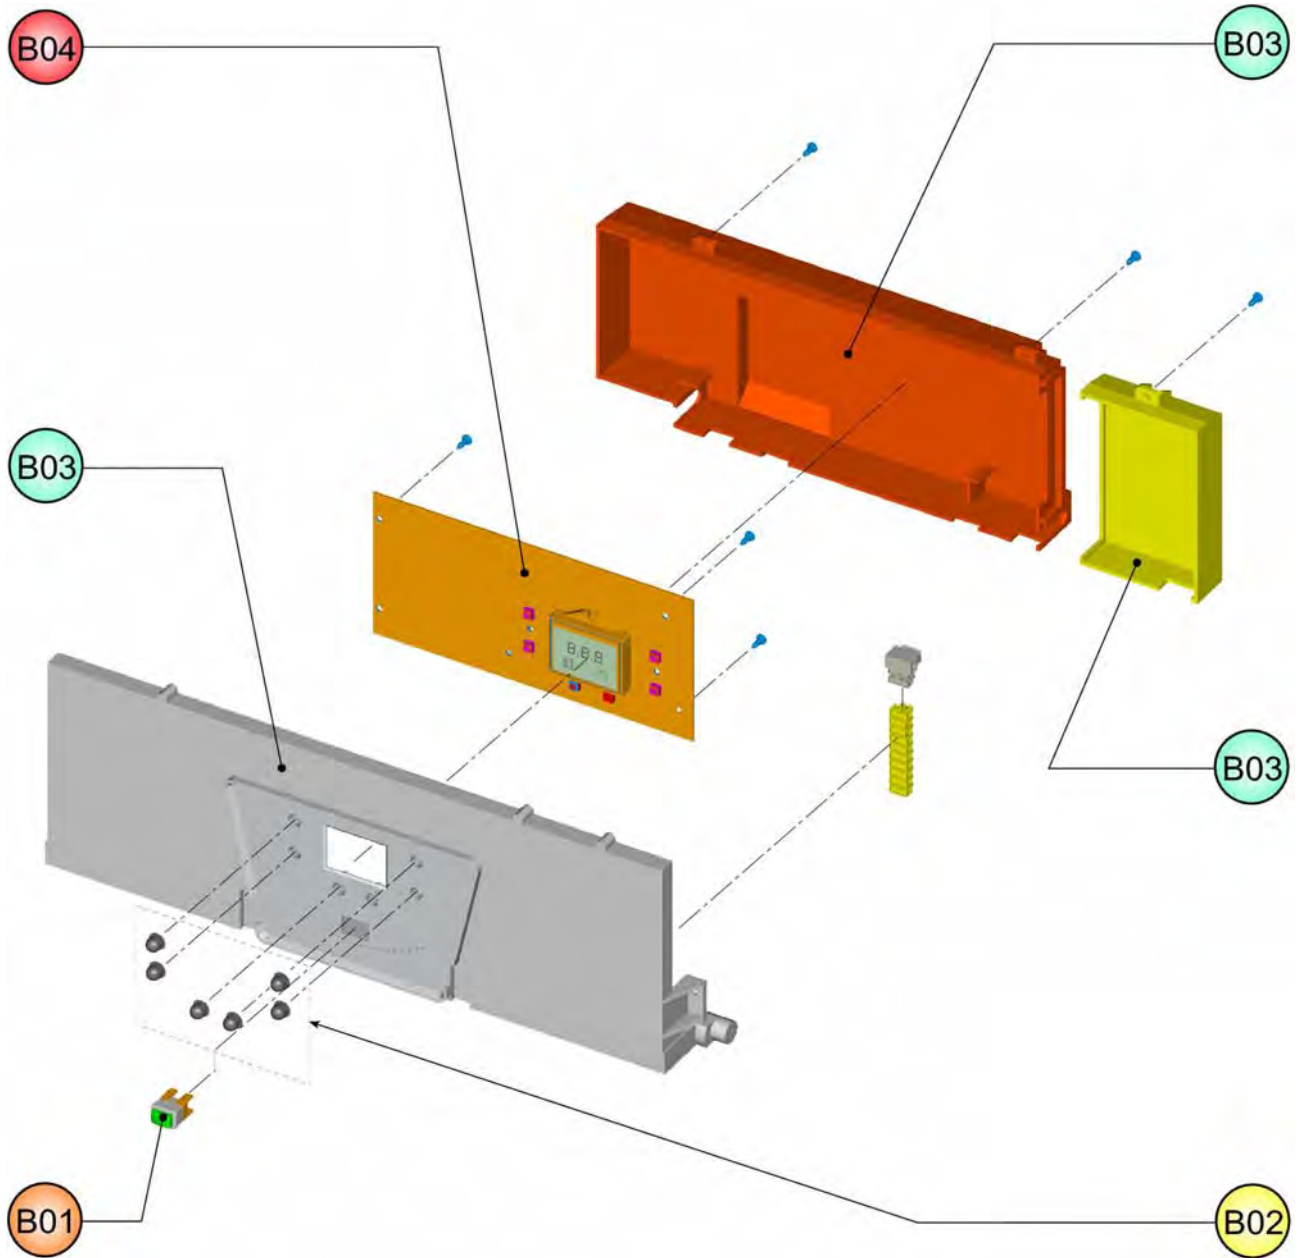

ELITE STRATOS C30

LISTA PEZZI DI RICAMBIO

SPARE PART LIST

ERSATZSTEILE

LIJST ONDERDELEN

LISTE PIECES DETACHES

LISTA PIEZAS DE REPUESTO

CODICE

30K0259000

EDIZIONE

12/10/2005

MERCATO

IT

LISTA PEZZI

POS.	CODICE	DESC.	QT.
A01	39809710	KIT FIANCO REVERS. (31106260)	1
A02	39818750	KIT PANNELLO ANTER. (31107770)	1
A03	39809720	KIT PORTELLINO RAME Fm.B6-B9	1
B01	39811480	KIT 5 PULSANTI (36100460)	1
B02	39817750	KIT TASTI NERI N°2 (35102320)	1
B03	39817760	KIT SCATOLA ELETTR. (35011660)	1
B04	39817770	KIT CENTRALINA "DSP" (38321260)	1
C01	39818200	KIT VASO ESP.2Lt. (36800480)	1
C02	39809950	KIT VALV.SIC.9bar (36900460)	1
C03	39817500	KIT PACCO LAM. (37403910)	1
C04	39818760	KIT POMPA (36600080)	1
C05	39808980	KIT RUBINETTO 3/8" (36901470)	1
C06	39810360	KIT RUBIN.3/8" (36901940)	1
C07	39818210	KIT IDROMETRO (36402070)	1
C08	39818450	KIT POMPA AO/FX3FPL (39404220)	1
C09	39818220	KIT 2 GALEGG. POMPA'05 Fm.A9	1
C10	39818270	KIT VALV.SIC. (39404720)	1
C11	39818770	KIT TRANSDUTT.PRESS. (36402100)	1
C12	39817830	KIT VASO ESP.8Lt. (36800450)	1
C13	39818780	KIT BOILER 25Lt. (37704840)	1
C14	39808560	KIT SONDA BOILER (36200560)	1
C15	39810230	KIT SONDA TEMP. SAN. (36200640)	1
C16	39810320	KIT RUBIN. SCARICO (36901630)	1
C17	39818790	KIT 10 VALV.N/R. (36902190)	1
D01	39807500	KIT TST. FUMI COMPL. (38319080)	1
D02	39811460	KIT ISOL.CAM.COMB.CALD.Sr.A206	1
D03	39812170	KIT ELETTRODO ACC. (36702581)	1
D04	39817850	KIT VALV.GAS (36800420)	1
D05	39805650	KIT TST.C.ARG.100°C (36400900)	1
D06	39810220	KIT SONDA TEMP.RISC. (36200540)	1
D07	39810150	KIT 16 UG.1,25 (EL) (34009351)	1
D08	39810160	KIT 16 UG.0,75 (EL) (34009711)	1
D09	39811440	KIT CASSETTO 16R m. (37608290)	1