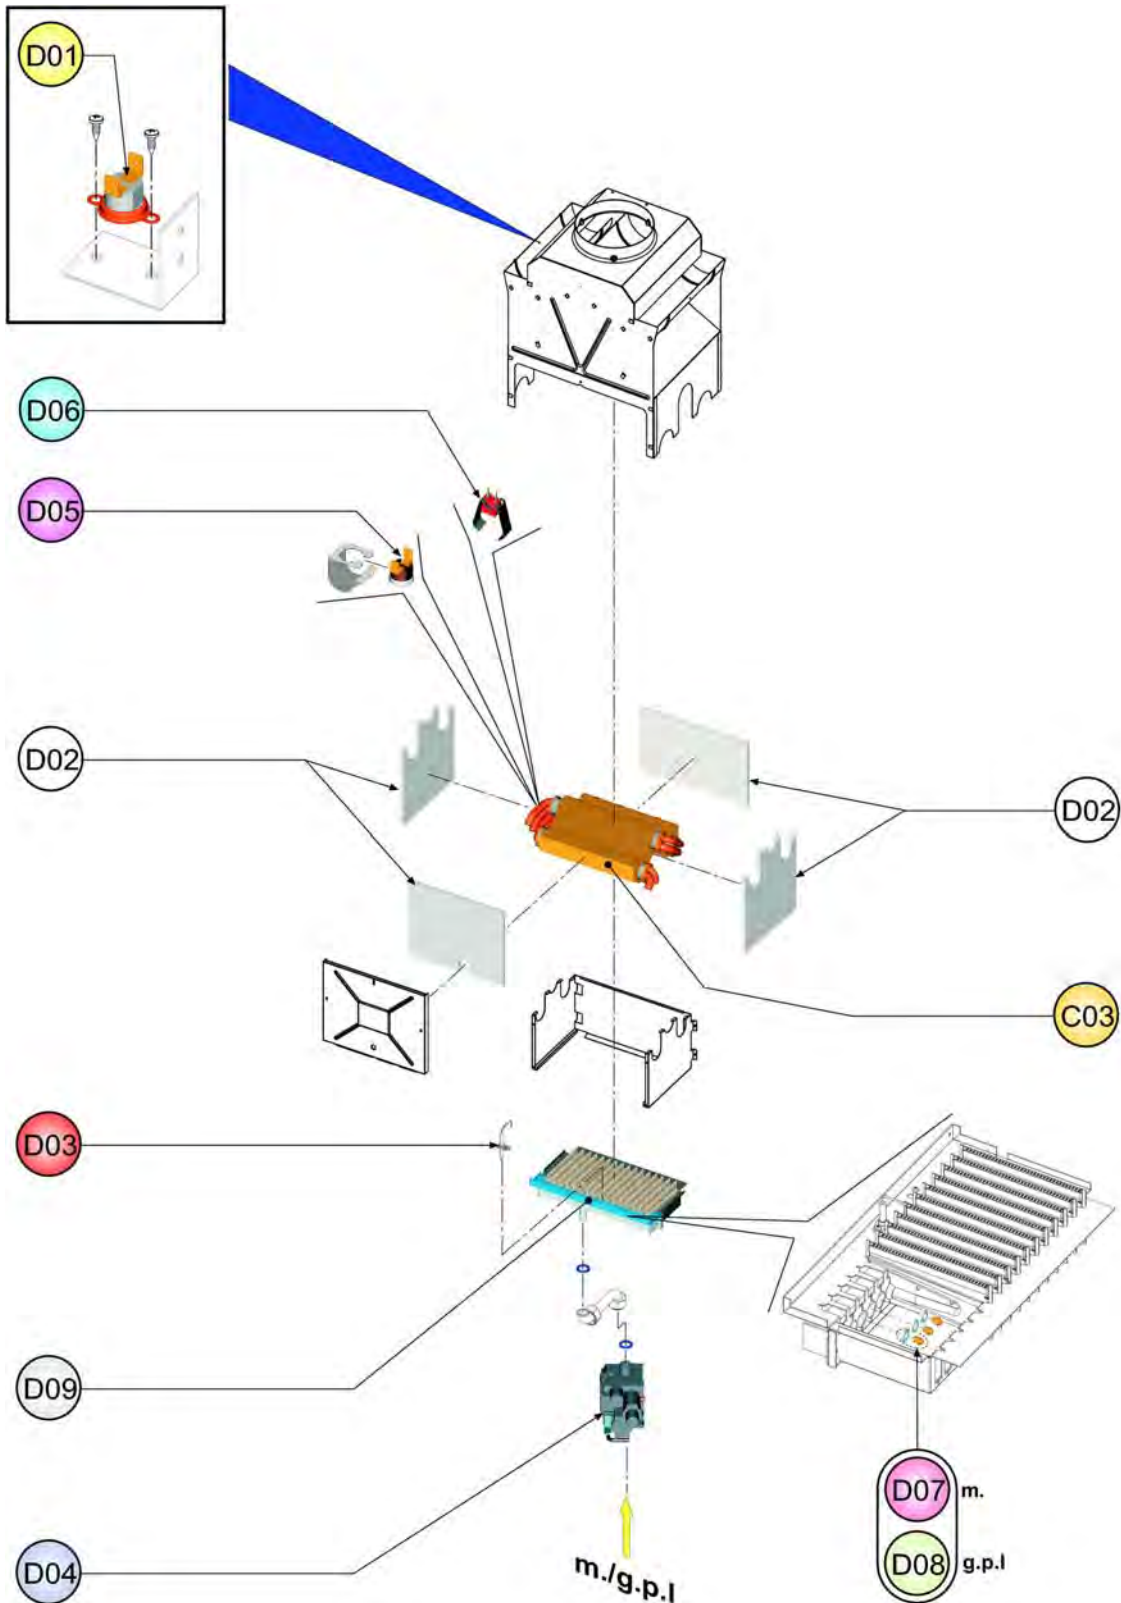

ELITE STRATOS C30

LISTA PEZZI DI RICAMBIO

SPARE PART LIST

ERSATZSTEILE

LIJST ONDERDELEN

LISTE PIECES DETACHES

LISTA PIEZAS DE REPUESTO

CODICE

30K0259000

EDIZIONE

12/10/2005

MERCATO

IT

LISTA PEZZI

POS.	CODICE	DESC.	QT.
A01	39809710	KIT FIANCO REVERS. (31106260)	1
A02	39818750	KIT PANNELLO ANTER. (31107770)	1
A03	39809720	KIT PORTELLINO RAME Fm.B6-B9	1
B01	39811480	KIT 5 PULSANTI (36100460)	1
B02	39817750	KIT TASTI NERI N°2 (35102320)	1
B03	39817760	KIT SCATOLA ELETTR. (35011660)	1
B04	39817770	KIT CENTRALINA "DSP" (38321260)	1
C01	39818200	KIT VASO ESP.2Lt. (36800480)	1
C02	39809950	KIT VALV.SIC.9bar (36900460)	1
C03	39817500	KIT PACCO LAM. (37403910)	1
C04	39818760	KIT POMPA (36600080)	1
C05	39808980	KIT RUBINETTO 3/8" (36901470)	1
C06	39810360	KIT RUBIN.3/8" (36901940)	1
C07	39818210	KIT IDROMETRO (36402070)	1
C08	39818450	KIT POMPA AO/FX3FPL (39404220)	1
C09	39818220	KIT 2 GALEGG. POMPA'05 Fm.A9	1
C10	39818270	KIT VALV.SIC. (39404720)	1
C11	39818770	KIT TRANSDUTT.PRESS. (36402100)	1
C12	39817830	KIT VASO ESP.8Lt. (36800450)	1
C13	39818780	KIT BOILER 25Lt. (37704840)	1
C14	39808560	KIT SONDA BOILER (36200560)	1
C15	39810230	KIT SONDA TEMP. SAN. (36200640)	1
C16	39810320	KIT RUBIN. SCARICO (36901630)	1
C17	39818790	KIT 10 VALV.N/R. (36902190)	1
D01	39807500	KIT TST. FUMI COMPL. (38319080)	1
D02	39811460	KIT ISOL.CAM.COMB.CALD.Sr.A206	1
D03	39812170	KIT ELETTRODO ACC. (36702581)	1
D04	39817850	KIT VALV.GAS (36800420)	1
D05	39805650	KIT TST.C.ARG.100°C (36400900)	1
D06	39810220	KIT SONDA TEMP.RISC. (36200540)	1
D07	39810150	KIT 16 UG.1,25 (EL) (34009351)	1
D08	39810160	KIT 16 UG.0,75 (EL) (34009711)	1
D09	39811440	KIT CASSETTO 16R m. (37608290)	1