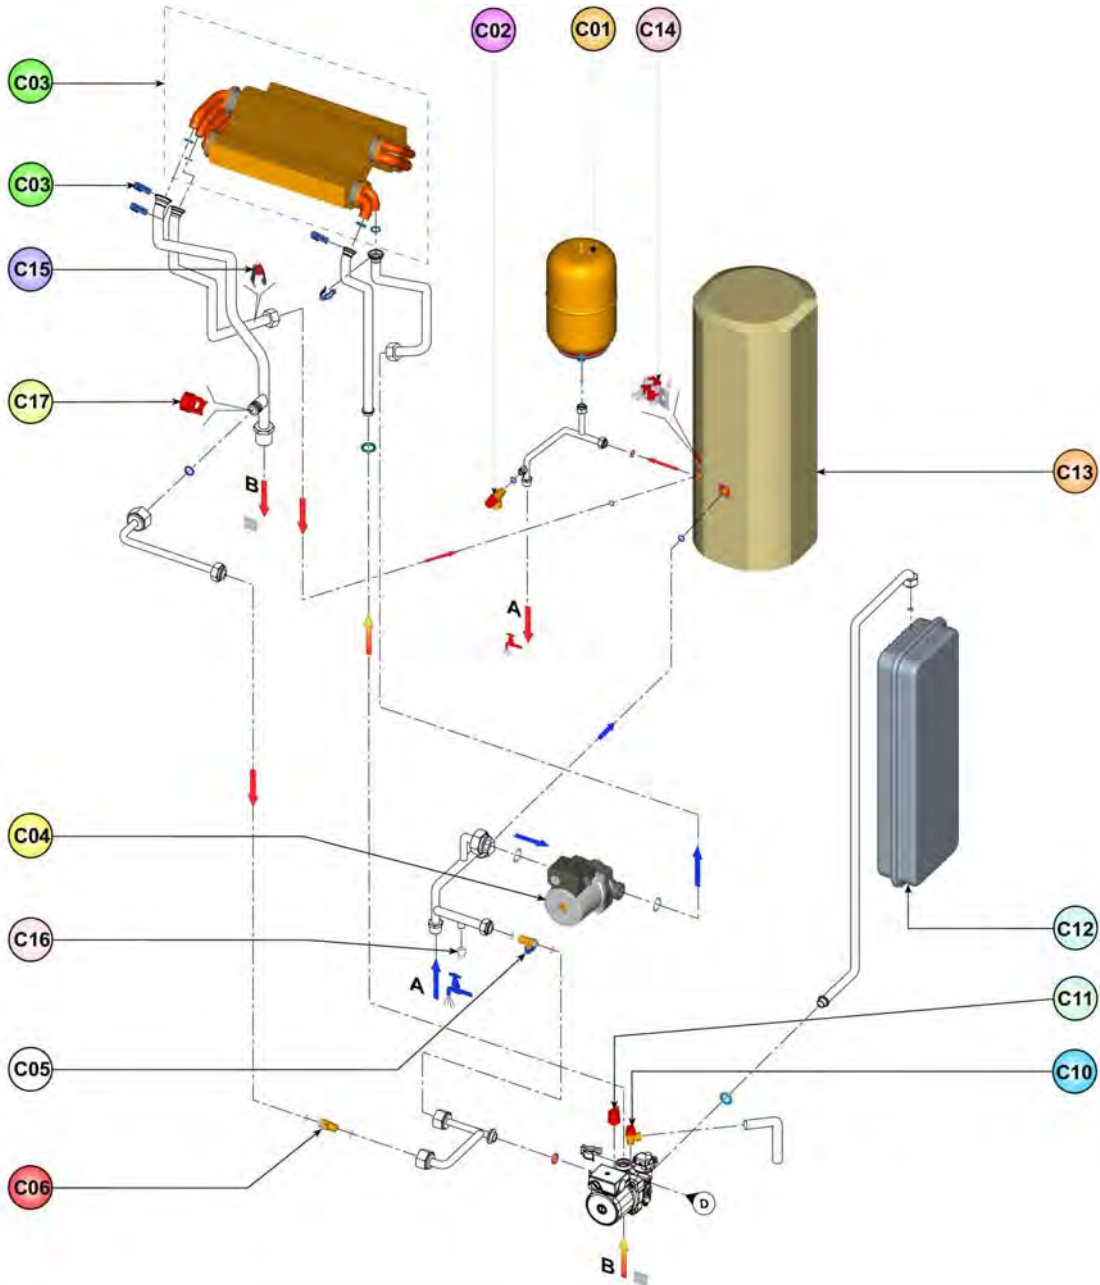

ELITE STRATOS C30

LISTA PEZZI DI RICAMBIO

SPARE PART LIST

ERSATZSTEILE

LIJST ONDERDELEN

LISTE PIECES DETACHES

LISTA PIEZAS DE REPUESTO

CODICE

30K0259000

EDIZIONE

12/10/2005

MERCATO

IT

LISTA PEZZI

POS.	CODICE	DESC.	QT.
A01	39809710	KIT FIANCO REVERS. (31106260)	1
A02	39818750	KIT PANNELLO ANTER. (31107770)	1
A03	39809720	KIT PORTELLINO RAME Fm.B6-B9	1
B01	39811480	KIT 5 PULSANTI (36100460)	1
B02	39817750	KIT TASTI NERI N°2 (35102320)	1
B03	39817760	KIT SCATOLA ELETTR. (35011660)	1
B04	39817770	KIT CENTRALINA "DSP" (38321260)	1
C01	39818200	KIT VASO ESP.2Lt. (36800480)	1
C02	39809950	KIT VALV.SIC.9bar (36900460)	1
C03	39817500	KIT PACCO LAM. (37403910)	1
C04	39818760	KIT POMPA (36600080)	1
C05	39808980	KIT RUBINETTO 3/8" (36901470)	1
C06	39810360	KIT RUBIN.3/8" (36901940)	1
C07	39818210	KIT IDROMETRO (36402070)	1
C08	39818450	KIT POMPA AO/FX3FPL (39404220)	1
C09	39818220	KIT 2 GALEGG. POMPA'05 Fm.A9	1
C10	39818270	KIT VALV.SIC. (39404720)	1
C11	39818770	KIT TRANSDUTT.PRESS. (36402100)	1
C12	39817830	KIT VASO ESP.8Lt. (36800450)	1
C13	39818780	KIT BOILER 25Lt. (37704840)	1
C14	39808560	KIT SONDA BOILER (36200560)	1
C15	39810230	KIT SONDA TEMP. SAN. (36200640)	1
C16	39810320	KIT RUBIN. SCARICO (36901630)	1
C17	39818790	KIT 10 VALV.N/R. (36902190)	1
D01	39807500	KIT TST. FUMI COMPL. (38319080)	1
D02	39811460	KIT ISOL.CAM.COMB.CALD.Sr.A206	1
D03	39812170	KIT ELETTRODO ACC. (36702581)	1
D04	39817850	KIT VALV.GAS (36800420)	1
D05	39805650	KIT TST.C.ARG.100°C (36400900)	1
D06	39810220	KIT SONDA TEMP.RISC. (36200540)	1
D07	39810150	KIT 16 UG.1,25 (EL) (34009351)	1
D08	39810160	KIT 16 UG.0,75 (EL) (34009711)	1
D09	39811440	KIT CASSETTO 16R m. (37608290)	1