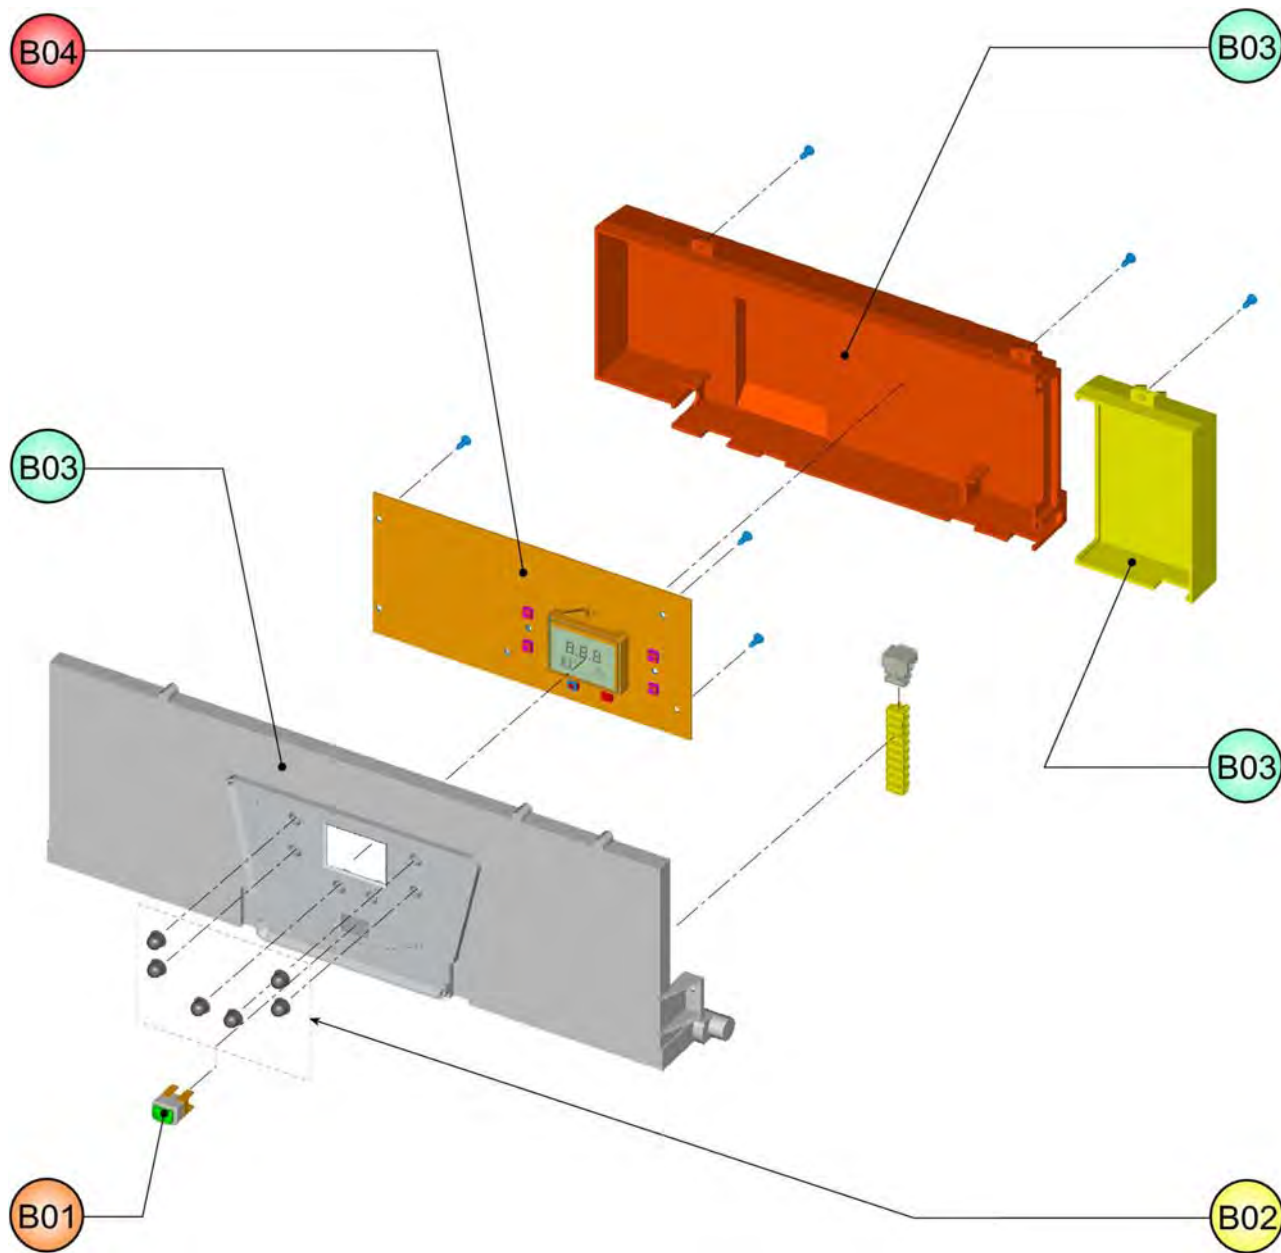

30K0260000

EDIZIONE

03/10/2005

MERCATO

IT

LISTA PEZZI

POS.	CODICE	DESC.	QT.
A01	39809710	KIT FIANCO REVERS. (31106260)	1
A02	39818750	KIT PANNELLO ANTER. (31107770)	1
A03	39809720	KIT PORTELLINO RAME Fm.B6-B9	1
B01	39811480	KIT 5 PULSANTI (36100460)	1
B02	39817750	KIT TASTI NERI N°2 (35102320)	1
B03	39817760	KIT SCATOLA ELETTR. (35011660)	1
B04	39817770	KIT CENTRALINA "DSP" (38321260)	1
C01	39818200	KIT VASO ESP.2Lt. (36800480)	1
C02	39809950	KIT VALV.SIC.9bar (36900460)	1
C03	39817500	KIT PACCO LAM. (37403910)	1
C04	39818760	KIT POMPA (36600080)	1
C05	39808980	KIT RUBINETTO 3/8" (36901470)	1
C06	39810360	KIT RUBIN.3/8" (36901940)	1
C07	39818210	KIT IDROMETRO (36402070)	1
C08	39818450	KIT POMPA AO/FX3FPL (39404220)	1
C09	39818220	KIT 2 GALEGG.POMPA'05 Fm.A9	1
C10	39818270	KIT VALV.SIC. (39404720)	1
C11	39818770	KIT TRANSDUTT.PRESS. (36402100)	1
C12	39817830	KIT VASO ESP.8Lt. (36800450)	1
C13	39818780	KIT BOILER 25Lt. (37704840)	1
C14	39808560	KIT SONDA BOILER (36200560)	1
C15	39810230	KIT SONDA TEMP. SAN. (36200640)	1
C16	39810320	KIT RUBIN. SCARICO (36901630)	1
C17	39818790	KIT 10 VALV.N/R. (36902190)	1
D01	39808471	KIT PRESE (35101310-35101323)	1
D02	39817520	KIT DIAFR.FUMI (32700880-890)	1
D03	39817510	KIT PRESS.DIFF.ARIA (36402050)	1
D04	39817540	KIT CURVA USC.FUMI (33301620)	1
D05	39817550	KIT VENTIL. (36601850)	1
D06	39811570	KIT ISOL.CAM.COMB.Sr.A2C4-A2F4	1
D07	39811330	KIT SPIA SILICONE (35102230)	1
D08	39812170	KIT ELETTRODO ACC. (36702581)	1
D09	39806950	KIT CASSETTO 12R. (37608130)	1
D10	39817850	KIT VALV.GAS (36800420)	1
D11	39805650	KIT TST.C.ARG.100°C (36400900)	1
D12	39810220	KIT SONDA TEMP.RISC. (36200540)	1
D13	39805760	KIT 12 UG.ES7 F.1,30 (EL)	1
D14	39804780	KIT 12 UG.ES7 F.0,77 (EL)	1
D15	39817560	KIT GUARN.+PRESA ARIA SR.A9F4	1