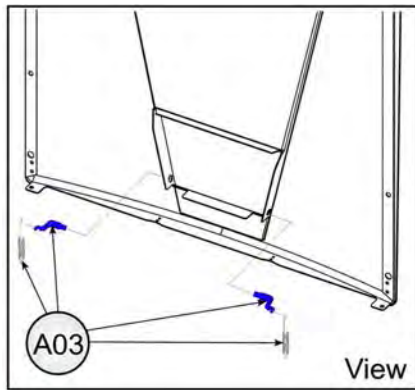

30K0260000

EDIZIONE

03/10/2005

MERCATO

IT

LISTA PEZZI

POS.	CODICE	DESC.	QT.
A01	39809710	KIT FIANCO REVERS. (31106260)	1
A02	39818750	KIT PANNELLO ANTER. (31107770)	1
A03	39809720	KIT PORTELLINO RAME Fm.B6-B9	1
B01	39811480	KIT 5 PULSANTI (36100460)	1
B02	39817750	KIT TASTI NERI N°2 (35102320)	1
B03	39817760	KIT SCATOLA ELETTR. (35011660)	1
B04	39817770	KIT CENTRALINA "DSP" (38321260)	1
C01	39818200	KIT VASO ESP.2Lt. (36800480)	1
C02	39809950	KIT VALV.SIC.9bar (36900460)	1
C03	39817500	KIT PACCO LAM. (37403910)	1
C04	39818760	KIT POMPA (36600080)	1
C05	39808980	KIT RUBINETTO 3/8" (36901470)	1
C06	39810360	KIT RUBIN.3/8" (36901940)	1
C07	39818210	KIT IDROMETRO (36402070)	1
C08	39818450	KIT POMPA AO/FX3FPL (39404220)	1
C09	39818220	KIT 2 GALEGG.POMPA'05 Fm.A9	1
C10	39818270	KIT VALV.SIC. (39404720)	1
C11	39818770	KIT TRANSDUTT.PRESS. (36402100)	1
C12	39817830	KIT VASO ESP.8Lt. (36800450)	1
C13	39818780	KIT BOILER 25Lt. (37704840)	1
C14	39808560	KIT SONDA BOILER (36200560)	1
C15	39810230	KIT SONDA TEMP. SAN. (36200640)	1
C16	39810320	KIT RUBIN. SCARICO (36901630)	1
C17	39818790	KIT 10 VALV.N/R. (36902190)	1
D01	39808471	KIT PRESE (35101310-35101323)	1
D02	39817520	KIT DIAFR.FUMI (32700880-890)	1
D03	39817510	KIT PRESS.DIFF.ARIA (36402050)	1
D04	39817540	KIT CURVA USC.FUMI (33301620)	1
D05	39817550	KIT VENTIL. (36601850)	1
D06	39811570	KIT ISOL.CAM.COMB.Sr.A2C4-A2F4	1
D07	39811330	KIT SPIA SILICONE (35102230)	1
D08	39812170	KIT ELETTRODO ACC. (36702581)	1
D09	39806950	KIT CASSETTO 12R. (37608130)	1
D10	39817850	KIT VALV.GAS (36800420)	1
D11	39805650	KIT TST.C.ARG.100°C (36400900)	1
D12	39810220	KIT SONDA TEMP.RISC. (36200540)	1
D13	39805760	KIT 12 UG.ES7 F.1,30 (EL)	1
D14	39804780	KIT 12 UG.ES7 F.0,77 (EL)	1
D15	39817560	KIT GUARN.+PRESA ARIA SR.A9F4	1