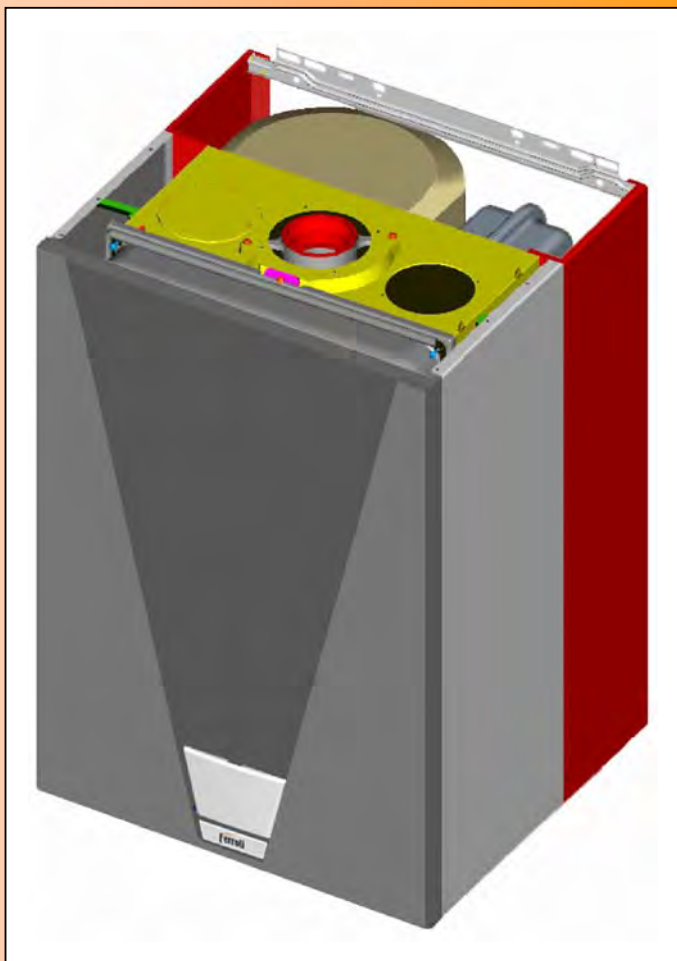

ELITE STRATOS F24

LISTA PEZZI DI RICAMBIO

SPARE PART LIST

ERSATZSTEILE

LIJST ONDERDELEN

LISTE PIECES DETACHES

LISTA PIEZAS DE REPUESTO

CODICE

30K0260000

EDIZIONE

03/10/2005

MERCATO

IT

LISTA PEZZI

POS.	CODICE	DESC.	QT.
A01	39809710	KIT FIANCO REVERS. (31106260)	1
A02	39818750	KIT PANNELLO ANTER. (31107770)	1
A03	39809720	KIT PORTELLINO RAME Fm.B6-B9	1
B01	39811480	KIT 5 PULSANTI (36100460)	1
B02	39817750	KIT TASTI NERI N°2 (35102320)	1
B03	39817760	KIT SCATOLA ELETTR. (35011660)	1
B04	39817770	KIT CENTRALINA "DSP" (38321260)	1
C01	39818200	KIT VASO ESP.2Lt. (36800480)	1
C02	39809950	KIT VALV.SIC.9bar (36900460)	1
C03	39817500	KIT PACCO LAM. (37403910)	1
C04	39818760	KIT POMPA (36600080)	1
C05	39808980	KIT RUBINETTO 3/8" (36901470)	1
C06	39810360	KIT RUBIN.3/8" (36901940)	1
C07	39818210	KIT IDROMETRO (36402070)	1
C08	39818450	KIT POMPA AO/FX3FPL (39404220)	1
C09	39818220	KIT 2 GALEGG.POMPA'05 Fm.A9	1
C10	39818270	KIT VALV.SIC. (39404720)	1
C11	39818770	KIT TRANSDUTT.PRESS. (36402100)	1
C12	39817830	KIT VASO ESP.8Lt. (36800450)	1
C13	39818780	KIT BOILER 25Lt. (37704840)	1
C14	39808560	KIT SONDA BOILER (36200560)	1
C15	39810230	KIT SONDA TEMP. SAN. (36200640)	1
C16	39810320	KIT RUBIN. SCARICO (36901630)	1
C17	39818790	KIT 10 VALV.N/R. (36902190)	1
D01	39808471	KIT PRESE (35101310-35101323)	1
D02	39817520	KIT DIAFR.FUMI (32700880-890)	1
D03	39817510	KIT PRESS.DIFF.ARIA (36402050)	1
D04	39817540	KIT CURVA USC.FUMI (33301620)	1
D05	39817550	KIT VENTIL. (36601850)	1
D06	39811570	KIT ISOL.CAM.COMB.Sr.A2C4-A2F4	1
D07	39811330	KIT SPIA SILICONE (35102230)	1
D08	39812170	KIT ELETTRODO ACC. (36702581)	1
D09	39806950	KIT CASSETTO 12R. (37608130)	1
D10	39817850	KIT VALV.GAS (36800420)	1
D11	39805650	KIT TST.C.ARG.100°C (36400900)	1
D12	39810220	KIT SONDA TEMP.RISC. (36200540)	1
D13	39805760	KIT 12 UG.ES7 F.1,30 (EL)	1
D14	39804780	KIT 12 UG.ES7 F.0,77 (EL)	1
D15	39817560	KIT GUARN.+PRESA ARIA SR.A9F4	1