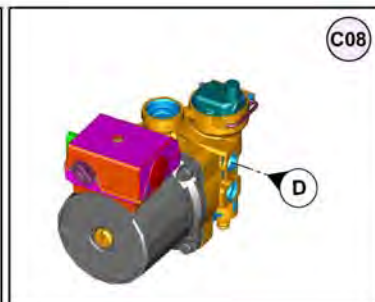

30K0260000

EDIZIONE

03/10/2005

MERCATO

IT

LISTA PEZZI

POS.	CODICE	DESC.	QT.
A01	39809710	KIT FIANCO REVERS. (31106260)	1
A02	39818750	KIT PANNELLO ANTER. (31107770)	1
A03	39809720	KIT PORTELLINO RAME Fm.B6-B9	1
B01	39811480	KIT 5 PULSANTI (36100460)	1
B02	39817750	KIT TASTI NERI N°2 (35102320)	1
B03	39817760	KIT SCATOLA ELETTR. (35011660)	1
B04	39817770	KIT CENTRALINA "DSP" (38321260)	1
C01	39818200	KIT VASO ESP.2Lt. (36800480)	1
C02	39809950	KIT VALV.SIC.9bar (36900460)	1
C03	39817500	KIT PACCO LAM. (37403910)	1
C04	39818760	KIT POMPA (36600080)	1
C05	39808980	KIT RUBINETTO 3/8" (36901470)	1
C06	39810360	KIT RUBIN.3/8" (36901940)	1
C07	39818210	KIT IDROMETRO (36402070)	1
C08	39818450	KIT POMPA AO/FX3FPL (39404220)	1
C09	39818220	KIT 2 GALEGG.POMPA'05 Fm.A9	1
C10	39818270	KIT VALV.SIC. (39404720)	1
C11	39818770	KIT TRANSDUTT.PRESS. (36402100)	1
C12	39817830	KIT VASO ESP.8Lt. (36800450)	1
C13	39818780	KIT BOILER 25Lt. (37704840)	1
C14	39808560	KIT SONDA BOILER (36200560)	1
C15	39810230	KIT SONDA TEMP. SAN. (36200640)	1
C16	39810320	KIT RUBIN. SCARICO (36901630)	1
C17	39818790	KIT 10 VALV.N/R. (36902190)	1
D01	39808471	KIT PRESE (35101310-35101323)	1
D02	39817520	KIT DIAFR.FUMI (32700880-890)	1
D03	39817510	KIT PRESS.DIFF.ARIA (36402050)	1
D04	39817540	KIT CURVA USC.FUMI (33301620)	1
D05	39817550	KIT VENTIL. (36601850)	1
D06	39811570	KIT ISOL.CAM.COMB.Sr.A2C4-A2F4	1
D07	39811330	KIT SPIA SILICONE (35102230)	1
D08	39812170	KIT ELETTRODO ACC. (36702581)	1
D09	39806950	KIT CASSETTO 12R. (37608130)	1
D10	39817850	KIT VALV.GAS (36800420)	1
D11	39805650	KIT TST.C.ARG.100°C (36400900)	1
D12	39810220	KIT SONDA TEMP.RISC. (36200540)	1
D13	39805760	KIT 12 UG.ES7 F.1,30 (EL)	1
D14	39804780	KIT 12 UG.ES7 F.0,77 (EL)	1
D15	39817560	KIT GUARN.+PRESA ARIA SR.A9F4	1