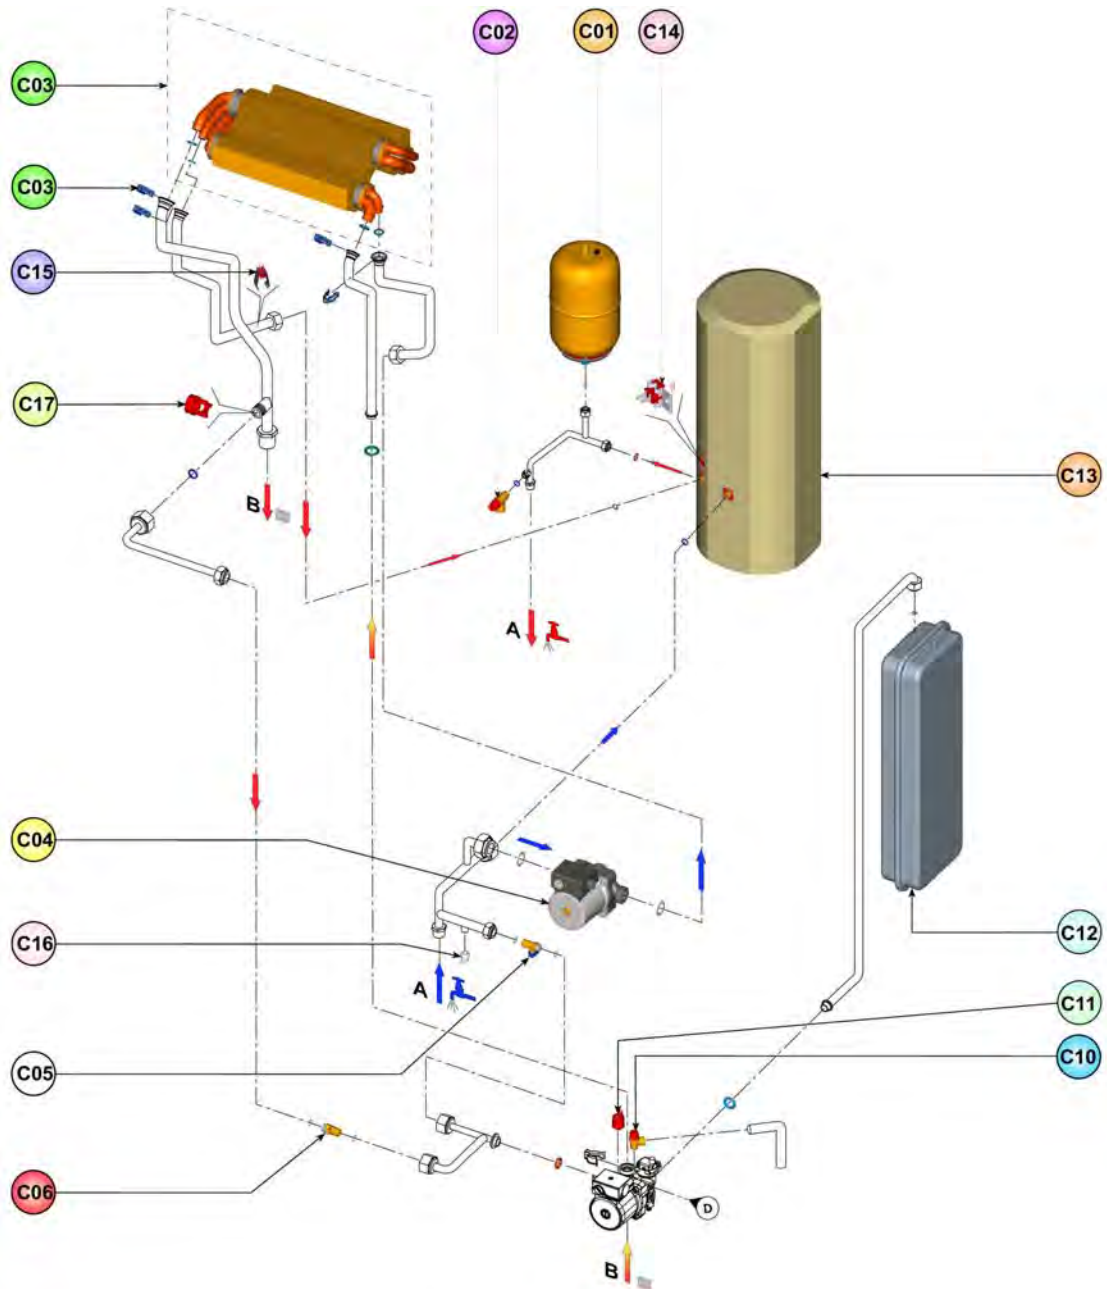

30K0260000

EDIZIONE

03/10/2005

MERCATO

IT

LISTA PEZZI

POS.	CODICE	DESC.	QT.
A01	39809710	KIT FIANCO REVERS. (31106260)	1
A02	39818750	KIT PANNELLO ANTER. (31107770)	1
A03	39809720	KIT PORTELLINO RAME Fm.B6-B9	1
B01	39811480	KIT 5 PULSANTI (36100460)	1
B02	39817750	KIT TASTI NERI N°2 (35102320)	1
B03	39817760	KIT SCATOLA ELETTR. (35011660)	1
B04	39817770	KIT CENTRALINA "DSP" (38321260)	1
C01	39818200	KIT VASO ESP.2Lt. (36800480)	1
C02	39809950	KIT VALV.SIC.9bar (36900460)	1
C03	39817500	KIT PACCO LAM. (37403910)	1
C04	39818760	KIT POMPA (36600080)	1
C05	39808980	KIT RUBINETTO 3/8" (36901470)	1
C06	39810360	KIT RUBIN.3/8" (36901940)	1
C07	39818210	KIT IDROMETRO (36402070)	1
C08	39818450	KIT POMPA AO/FX3FPL (39404220)	1
C09	39818220	KIT 2 GALEGG.POMPA'05 Fm.A9	1
C10	39818270	KIT VALV.SIC. (39404720)	1
C11	39818770	KIT TRANSDUTT.PRESS. (36402100)	1
C12	39817830	KIT VASO ESP.8Lt. (36800450)	1
C13	39818780	KIT BOILER 25Lt. (37704840)	1
C14	39808560	KIT SONDA BOILER (36200560)	1
C15	39810230	KIT SONDA TEMP. SAN. (36200640)	1
C16	39810320	KIT RUBIN. SCARICO (36901630)	1
C17	39818790	KIT 10 VALV.N/R. (36902190)	1
D01	39808471	KIT PRESE (35101310-35101323)	1
D02	39817520	KIT DIAFR.FUMI (32700880-890)	1
D03	39817510	KIT PRESS.DIFF.ARIA (36402050)	1
D04	39817540	KIT CURVA USC.FUMI (33301620)	1
D05	39817550	KIT VENTIL. (36601850)	1
D06	39811570	KIT ISOL.CAM.COMB.Sr.A2C4-A2F4	1
D07	39811330	KIT SPIA SILICONE (35102230)	1
D08	39812170	KIT ELETTRODO ACC. (36702581)	1
D09	39806950	KIT CASSETTO 12R. (37608130)	1
D10	39817850	KIT VALV.GAS (36800420)	1
D11	39805650	KIT TST.C.ARG.100°C (36400900)	1
D12	39810220	KIT SONDA TEMP.RISC. (36200540)	1
D13	39805760	KIT 12 UG.ES7 F.1,30 (EL)	1
D14	39804780	KIT 12 UG.ES7 F.0,77 (EL)	1
D15	39817560	KIT GUARN.+PRESA ARIA SR.A9F4	1