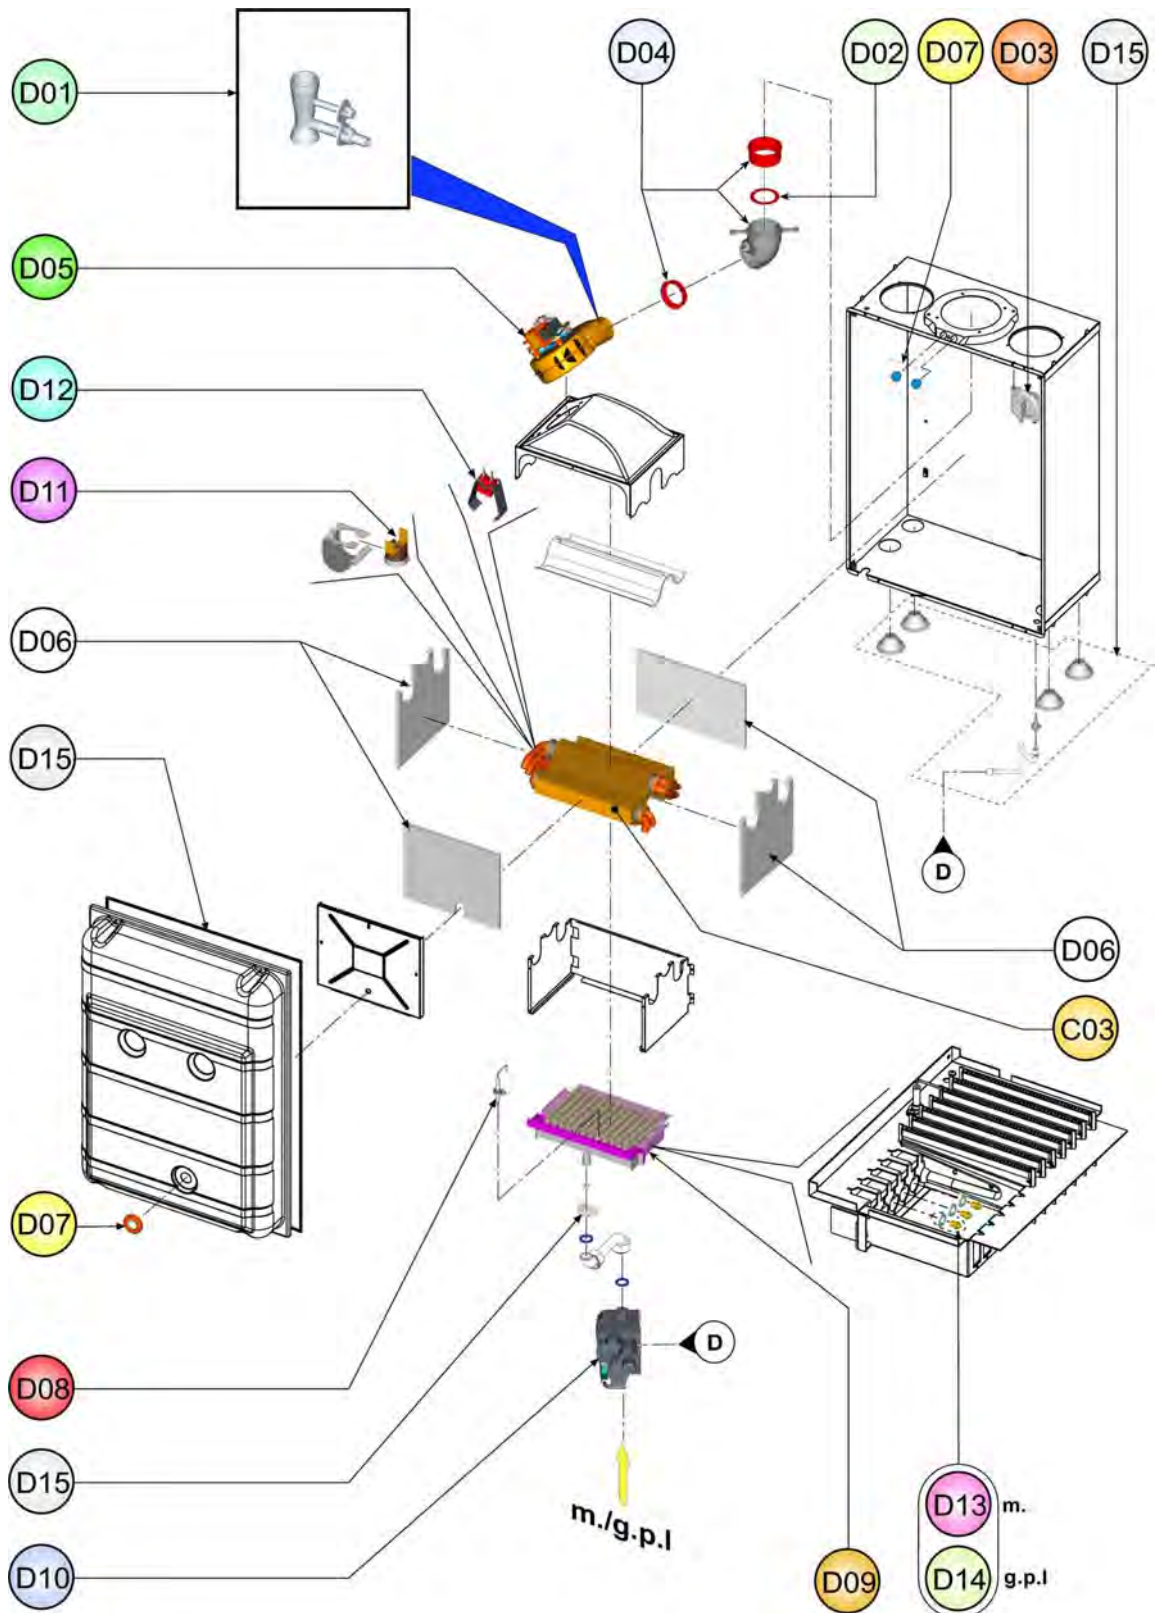

ELITE STRATOS F24

LISTA PEZZI DI RICAMBIO

SPARE PART LIST

ERSATZSTEILE

LIJST ONDERDELEN

LISTE PIECES DETACHES

LISTA PIEZAS DE REPUESTO

CODICE

30K0260000

EDIZIONE

03/10/2005

MERCATO

IT

LISTA PEZZI

POS.	CODICE	DESC.	QT.
A01	39809710	KIT FIANCO REVERS. (31106260)	1
A02	39818750	KIT PANNELLO ANTER. (31107770)	1
A03	39809720	KIT PORTELLINO RAME Fm.B6-B9	1
B01	39811480	KIT 5 PULSANTI (36100460)	1
B02	39817750	KIT TASTI NERI N°2 (35102320)	1
B03	39817760	KIT SCATOLA ELETTR. (35011660)	1
B04	39817770	KIT CENTRALINA "DSP" (38321260)	1
C01	39818200	KIT VASO ESP.2Lt. (36800480)	1
C02	39809950	KIT VALV.SIC.9bar (36900460)	1
C03	39817500	KIT PACCO LAM. (37403910)	1
C04	39818760	KIT POMPA (36600080)	1
C05	39808980	KIT RUBINETTO 3/8" (36901470)	1
C06	39810360	KIT RUBIN.3/8" (36901940)	1
C07	39818210	KIT IDROMETRO (36402070)	1
C08	39818450	KIT POMPA AO/FX3FPL (39404220)	1
C09	39818220	KIT 2 GALEGG.POMPA'05 Fm.A9	1
C10	39818270	KIT VALV.SIC. (39404720)	1
C11	39818770	KIT TRANSDUTT.PRESS. (36402100)	1
C12	39817830	KIT VASO ESP.8Lt. (36800450)	1
C13	39818780	KIT BOILER 25Lt. (37704840)	1
C14	39808560	KIT SONDA BOILER (36200560)	1
C15	39810230	KIT SONDA TEMP. SAN. (36200640)	1
C16	39810320	KIT RUBIN. SCARICO (36901630)	1
C17	39818790	KIT 10 VALV.N/R. (36902190)	1
D01	39808471	KIT PRESE (35101310-35101323)	1
D02	39817520	KIT DIAFR.FUMI (32700880-890)	1
D03	39817510	KIT PRESS.DIFF.ARIA (36402050)	1
D04	39817540	KIT CURVA USC.FUMI (33301620)	1
D05	39817550	KIT VENTIL. (36601850)	1
D06	39811570	KIT ISOL.CAM.COMB.Sr.A2C4-A2F4	1
D07	39811330	KIT SPIA SILICONE (35102230)	1
D08	39812170	KIT ELETTRODO ACC. (36702581)	1
D09	39806950	KIT CASSETTO 12R. (37608130)	1
D10	39817850	KIT VALV.GAS (36800420)	1
D11	39805650	KIT TST.C.ARG.100°C (36400900)	1
D12	39810220	KIT SONDA TEMP.RISC. (36200540)	1
D13	39805760	KIT 12 UG.ES7 F.1,30 (EL)	1
D14	39804780	KIT 12 UG.ES7 F.0,77 (EL)	1
D15	39817560	KIT GUARN.+PRESA ARIA SR.A9F4	1