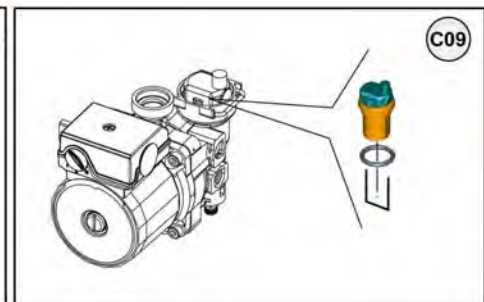

30K0260000

EDIZIONE

03/10/2005

MERCATO

IT

LISTA PEZZI

POS.	CODICE	DESC.	QT.
A01	39809710	KIT FIANCO REVERS. (31106260)	1
A02	39818750	KIT PANNELLO ANTER. (31107770)	1
A03	39809720	KIT PORTELLINO RAME Fm.B6-B9	1
B01	39811480	KIT 5 PULSANTI (36100460)	1
B02	39817750	KIT TASTI NERI N°2 (35102320)	1
B03	39817760	KIT SCATOLA ELETTR. (35011660)	1
B04	39817770	KIT CENTRALINA "DSP" (38321260)	1
C01	39818200	KIT VASO ESP.2Lt. (36800480)	1
C02	39809950	KIT VALV.SIC.9bar (36900460)	1
C03	39817500	KIT PACCO LAM. (37403910)	1
C04	39818760	KIT POMPA (36600080)	1
C05	39808980	KIT RUBINETTO 3/8" (36901470)	1
C06	39810360	KIT RUBIN.3/8" (36901940)	1
C07	39818210	KIT IDROMETRO (36402070)	1
C08	39818450	KIT POMPA AO/FX3FPL (39404220)	1
C09	39818220	KIT 2 GALEGG.POMPA'05 Fm.A9	1
C10	39818270	KIT VALV.SIC. (39404720)	1
C11	39818770	KIT TRANSDUTT.PRESS. (36402100)	1
C12	39817830	KIT VASO ESP.8Lt. (36800450)	1
C13	39818780	KIT BOILER 25Lt. (37704840)	1
C14	39808560	KIT SONDA BOILER (36200560)	1
C15	39810230	KIT SONDA TEMP. SAN. (36200640)	1
C16	39810320	KIT RUBIN. SCARICO (36901630)	1
C17	39818790	KIT 10 VALV.N/R. (36902190)	1
D01	39808471	KIT PRESE (35101310-35101323)	1
D02	39817520	KIT DIAFR.FUMI (32700880-890)	1
D03	39817510	KIT PRESS.DIFF.ARIA (36402050)	1
D04	39817540	KIT CURVA USC.FUMI (33301620)	1
D05	39817550	KIT VENTIL. (36601850)	1
D06	39811570	KIT ISOL.CAM.COMB.Sr.A2C4-A2F4	1
D07	39811330	KIT SPIA SILICONE (35102230)	1
D08	39812170	KIT ELETTRODO ACC. (36702581)	1
D09	39806950	KIT CASSETTO 12R. (37608130)	1
D10	39817850	KIT VALV.GAS (36800420)	1
D11	39805650	KIT TST.C.ARG.100°C (36400900)	1
D12	39810220	KIT SONDA TEMP.RISC. (36200540)	1
D13	39805760	KIT 12 UG.ES7 F.1,30 (EL)	1
D14	39804780	KIT 12 UG.ES7 F.0,77 (EL)	1
D15	39817560	KIT GUARN.+PRESA ARIA SR.A9F4	1