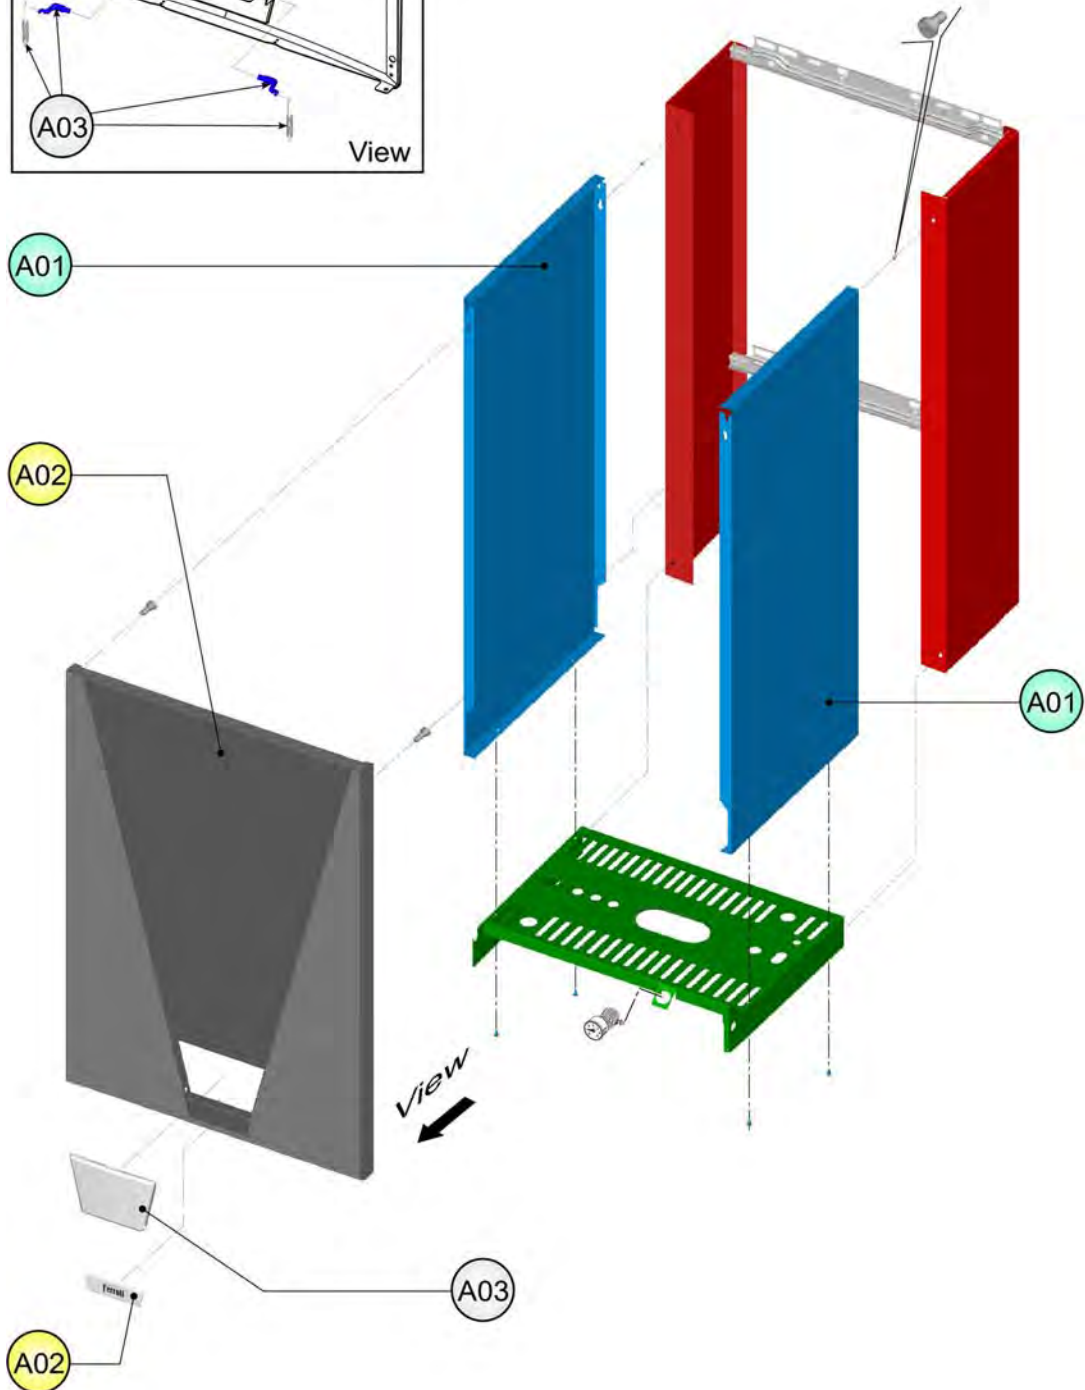

ELITE STRATOS F24

LISTA PEZZI DI RICAMBIO

SPARE PART LIST

ERSATZSTEILE

LIJST ONDERDELEN

LISTE PIECES DETACHES

LISTA PIEZAS DE REPUESTO

CODICE

30K0260000

EDIZIONE

03/10/2005

MERCATO

IT

LISTA PEZZI

POS.	CODICE	DESC.	QT.
A01	39809710	KIT FIANCO REVERS. (31106260)	1
A02	39818750	KIT PANNELLO ANTER. (31107770)	1
A03	39809720	KIT PORTELLINO RAME Fm.B6-B9	1
B01	39811480	KIT 5 PULSANTI (36100460)	1
B02	39817750	KIT TASTI NERI N°2 (35102320)	1
B03	39817760	KIT SCATOLA ELETTR. (35011660)	1
B04	39817770	KIT CENTRALINA "DSP" (38321260)	1
C01	39818200	KIT VASO ESP.2Lt. (36800480)	1
C02	39809950	KIT VALV.SIC.9bar (36900460)	1
C03	39817500	KIT PACCO LAM. (37403910)	1
C04	39818760	KIT POMPA (36600080)	1
C05	39808980	KIT RUBINETTO 3/8" (36901470)	1
C06	39810360	KIT RUBIN.3/8" (36901940)	1
C07	39818210	KIT IDROMETRO (36402070)	1
C08	39818450	KIT POMPA AO/FX3FPL (39404220)	1
C09	39818220	KIT 2 GALEGG.POMPA'05 Fm.A9	1
C10	39818270	KIT VALV.SIC. (39404720)	1
C11	39818770	KIT TRANSDUTT.PRESS. (36402100)	1
C12	39817830	KIT VASO ESP.8Lt. (36800450)	1
C13	39818780	KIT BOILER 25Lt. (37704840)	1
C14	39808560	KIT SONDA BOILER (36200560)	1
C15	39810230	KIT SONDA TEMP. SAN. (36200640)	1
C16	39810320	KIT RUBIN. SCARICO (36901630)	1
C17	39818790	KIT 10 VALV.N/R. (36902190)	1
D01	39808471	KIT PRESE (35101310-35101323)	1
D02	39817520	KIT DIAFR.FUMI (32700880-890)	1
D03	39817510	KIT PRESS.DIFF.ARIA (36402050)	1
D04	39817540	KIT CURVA USC.FUMI (33301620)	1
D05	39817550	KIT VENTIL. (36601850)	1
D06	39811570	KIT ISOL.CAM.COMB.Sr.A2C4-A2F4	1
D07	39811330	KIT SPIA SILICONE (35102230)	1
D08	39812170	KIT ELETTRODO ACC. (36702581)	1
D09	39806950	KIT CASSETTO 12R. (37608130)	1
D10	39817850	KIT VALV.GAS (36800420)	1
D11	39805650	KIT TST.C.ARG.100°C (36400900)	1
D12	39810220	KIT SONDA TEMP.RISC. (36200540)	1
D13	39805760	KIT 12 UG.ES7 F.1,30 (EL)	1
D14	39804780	KIT 12 UG.ES7 F.0,77 (EL)	1
D15	39817560	KIT GUARN.+PRESA ARIA SR.A9F4	1