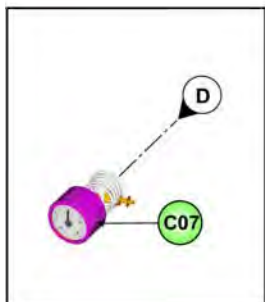

30K0260000

EDIZIONE

03/10/2005

MERCATO

IT

LISTA PEZZI

POS.	CODICE	DESC.	QT.
A01	39809710	KIT FIANCO REVERS. (31106260)	1
A02	39818750	KIT PANNELLO ANTER. (31107770)	1
A03	39809720	KIT PORTELLINO RAME Fm.B6-B9	1
B01	39811480	KIT 5 PULSANTI (36100460)	1
B02	39817750	KIT TASTI NERI N°2 (35102320)	1
B03	39817760	KIT SCATOLA ELETTR. (35011660)	1
B04	39817770	KIT CENTRALINA "DSP" (38321260)	1
C01	39818200	KIT VASO ESP.2Lt. (36800480)	1
C02	39809950	KIT VALV.SIC.9bar (36900460)	1
C03	39817500	KIT PACCO LAM. (37403910)	1
C04	39818760	KIT POMPA (36600080)	1
C05	39808980	KIT RUBINETTO 3/8" (36901470)	1
C06	39810360	KIT RUBIN.3/8" (36901940)	1
C07	39818210	KIT IDROMETRO (36402070)	1
C08	39818450	KIT POMPA AO/FX3FPL (39404220)	1
C09	39818220	KIT 2 GALEGG.POMPA'05 Fm.A9	1
C10	39818270	KIT VALV.SIC. (39404720)	1
C11	39818770	KIT TRANSDUTT.PRESS. (36402100)	1
C12	39817830	KIT VASO ESP.8Lt. (36800450)	1
C13	39818780	KIT BOILER 25Lt. (37704840)	1
C14	39808560	KIT SONDA BOILER (36200560)	1
C15	39810230	KIT SONDA TEMP. SAN. (36200640)	1
C16	39810320	KIT RUBIN. SCARICO (36901630)	1
C17	39818790	KIT 10 VALV.N/R. (36902190)	1
D01	39808471	KIT PRESE (35101310-35101323)	1
D02	39817520	KIT DIAFR.FUMI (32700880-890)	1
D03	39817510	KIT PRESS.DIFF.ARIA (36402050)	1
D04	39817540	KIT CURVA USC.FUMI (33301620)	1
D05	39817550	KIT VENTIL. (36601850)	1
D06	39811570	KIT ISOL.CAM.COMB.Sr.A2C4-A2F4	1
D07	39811330	KIT SPIA SILICONE (35102230)	1
D08	39812170	KIT ELETTRODO ACC. (36702581)	1
D09	39806950	KIT CASSETTO 12R. (37608130)	1
D10	39817850	KIT VALV.GAS (36800420)	1
D11	39805650	KIT TST.C.ARG.100°C (36400900)	1
D12	39810220	KIT SONDA TEMP.RISC. (36200540)	1
D13	39805760	KIT 12 UG.ES7 F.1,30 (EL)	1
D14	39804780	KIT 12 UG.ES7 F.0,77 (EL)	1
D15	39817560	KIT GUARN.+PRESA ARIA SR.A9F4	1