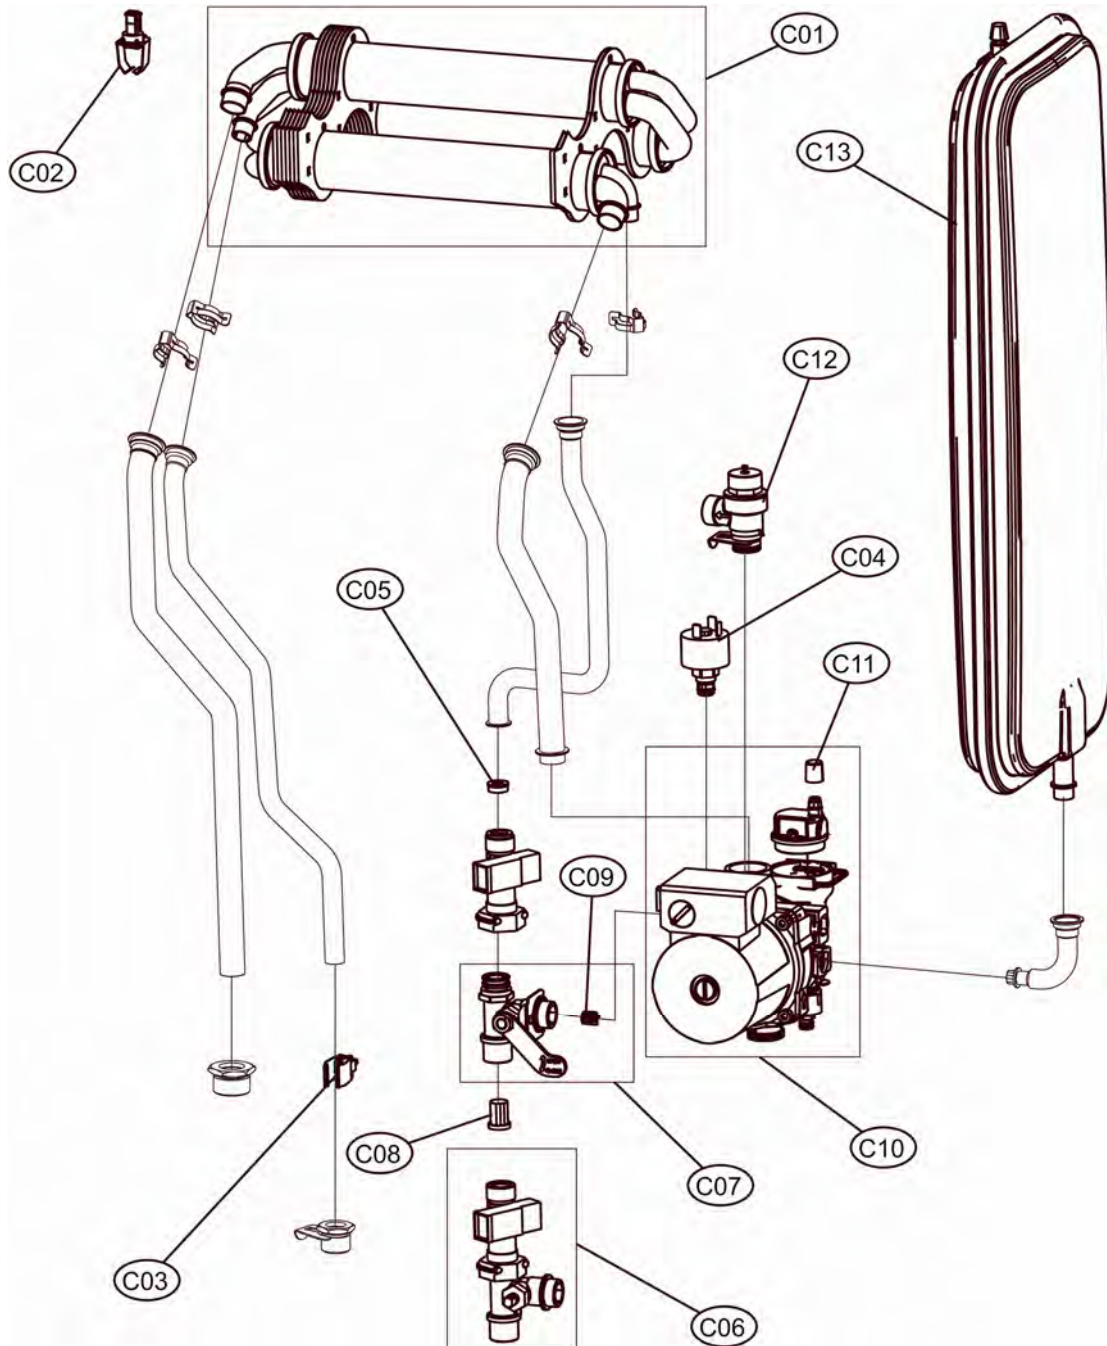

EASYtech F24