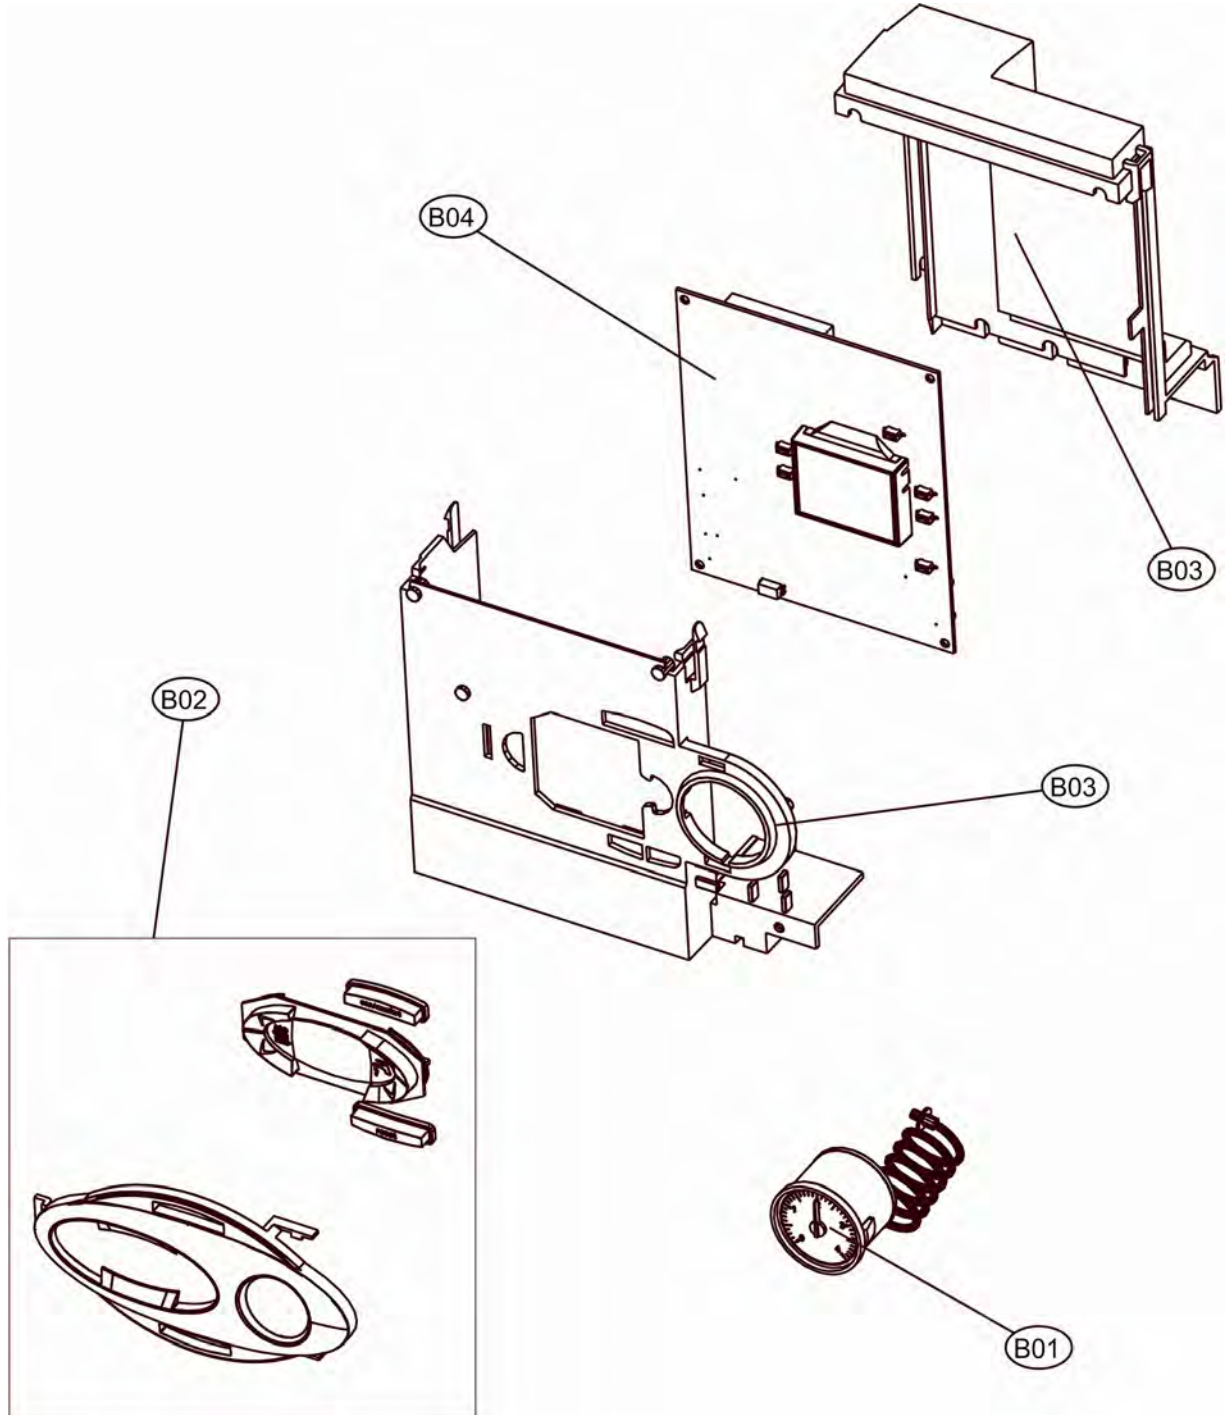

EASYtech F24