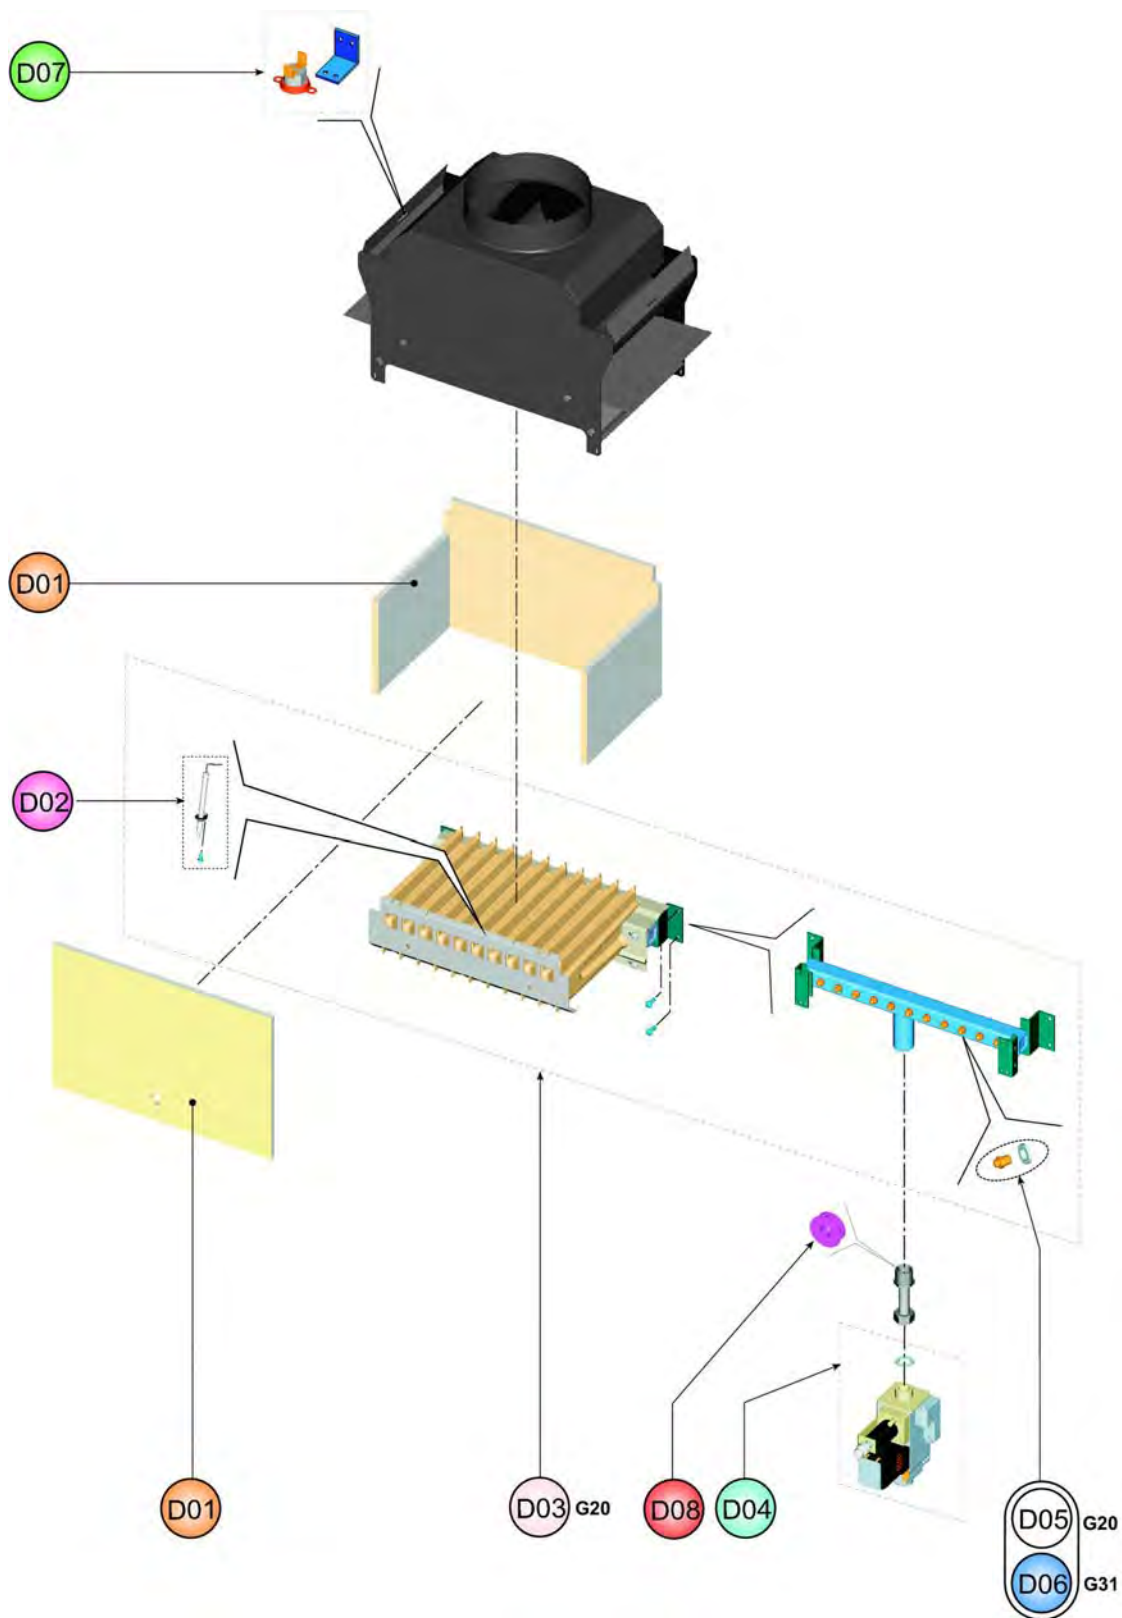

## FEReasy C24

LISTA PEZZI DI RICAMBIO

SPARE PART LIST

ERSATZSTEILE

LIJST ONDERDELEN

LISTE PIECES DETACHES

LISTA PIEZAS DE REPUESTO

<b>CODICE</b>	<b>EDIZIONE</b>	<b>MERCATO</b>
<b>30K0302000</b>	<b>13/07/2006</b>	<b>A1</b>

**FEReasv C24**

**GRUPPO ACQUA/WATER LINE/WASSERDRUCKLEITUNG  
HYDRAULISCHE CONSTRUCTIE/CONDUITE EAU/GRUPO AGUA**

13/07/2006

**FEReasv C24**

**GRUPPO GAS / GAS LINE / GASSAMMLER EINHEIT  
GASLIJN / CONDUITE GAZ / GRUPO GAS**

## LISTA PEZZI

POS.	CODICE	DESC.	QT.
A01	39820670	KIT MANTELLO "FER" (31120130)	1
B01	39820680	KIT 2 MANOPOLE (35012330)	1
B02	39820080	KIT IDROMETRO (36402190)	1
B03	39820690	KIT MASCHERINA "FER"(35012320)	1
B04	39820700	KIT SCATOLA EL. (35012590)	1
B05	39820710	KIT SCHEDA EL. (36508060)	1
C01	39820060	KIT SCAMB.BITERM. (37404301)	1
C02	39819550	KIT SONDA TEMP. (36200730)	1
C03	39810230	KIT SONDA TEMP.SAN. (36200640)	1
C04	39818260	KIT PRESSOST.H2O (39404710)	1
C05	39813010	KIT 5 REG.PORT.10Lt. (36902080)	1
C06	39818550	KIT FLUSSOST.ELTEK (36400710)	1
C07	39819560	KIT RUBIN.CARICO (36902140)	1
C08	39813230	KIT 5 FILTRI FLUSS. (39402940)	1
C09	39818230	KIT 5 VALV.N/R (39404740)	1
C10	39818450	KIT POMPA AO/FX3FPL (36600100)	1
C11	39818220	KIT V.ARIA (39404380-39404730)	1
C12	39818270	KIT VALV.SIC. (39404720)	1
C13	39819570	KIT VASO ESP.6Lt. (36800650)	1
D01	39820070	KIT ISOL.CAM.COMB. Sr.ABC4	1
D02	39819430	KIT ELETTRODO ACC. (36702890)	1
D03	39819630	KIT BRUC.11R.m. (37608910)	1
D04	39819620	KIT VALV.GAS (36800610)	1
D05	39819590	KIT 11 UG.1,35 m. (34009821)	1
D06	39819600	KIT 11 UG.0,79 gpl (34013300)	1
D07	39820770	KIT TST.FUMI COMPL. (38322250)	1
D08	39809960	KIT 10 DIAFRAM.D.5,0 (34012790)	1