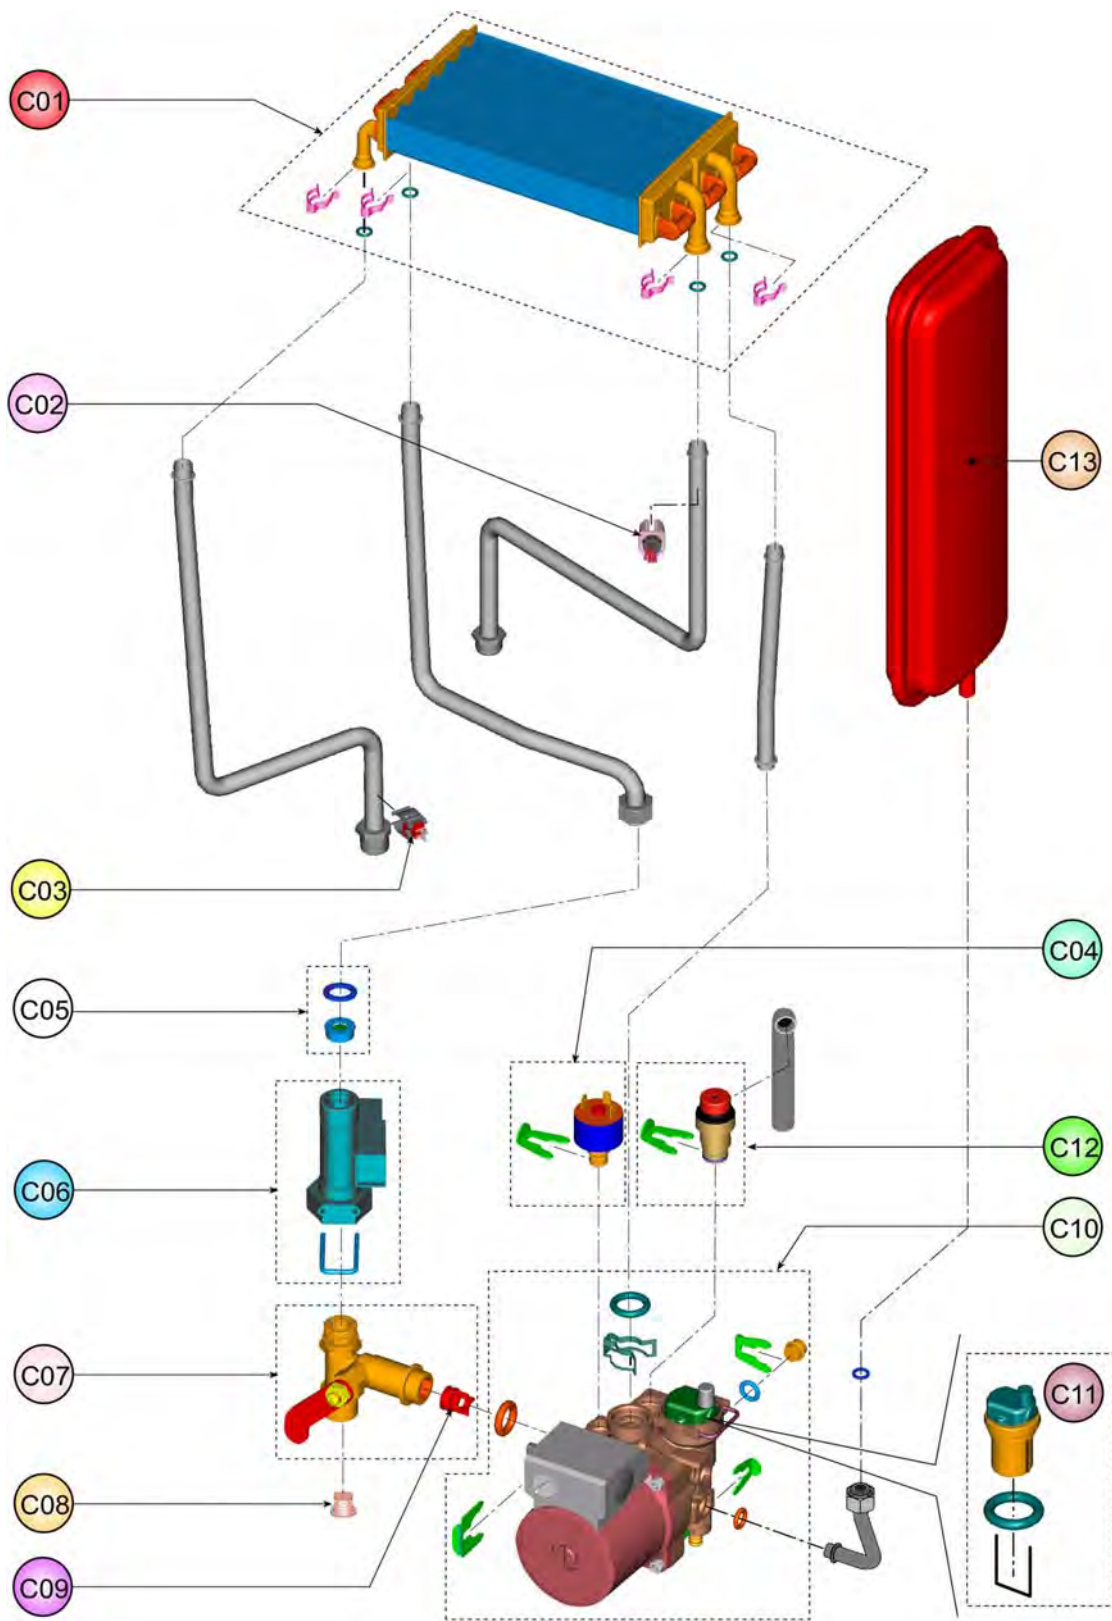

## FEReasy C24

LISTA PEZZI DI RICAMBIO

SPARE PART LIST

ERSATZSTEILE

LIJST ONDERDELEN

LISTE PIECES DETACHES

LISTA PIEZAS DE REPUESTO

<b>CODICE</b>	<b>EDIZIONE</b>	<b>MERCATO</b>
<b>30K0302000</b>	<b>13/07/2006</b>	<b>A1</b>

**FEReasv C24**

**MANTELLATURA / JACKET / KESSELVERKLEIDUNG**  
**MANTEL / JAQUETTE / CUERPO**

**13/07/2006**

**FEReasv C24**

**CABLAGGIO / WIRING / VERDRAHTUNG  
BEKABELING / CABLAGE / CABLEADO**

**13/07/2006**

**FEReasv C24**

**GRUPPO ACQUA/WATER LINE/WASSERDRUCKLEITUNG  
HYDRAULISCHE CONSTRUCTIE/CONDUITE EAU/GRUPO AGUA**

13/07/2006

**FEReasv C24**

**GRUPPO GAS / GAS LINE / GASSAMMLER EINHEIT  
GASLIJN / CONDUITE GAZ / GRUPO GAS**

## LISTA PEZZI

POS.	CODICE	DESC.	QT.
A01	39820670	KIT MANTELLO "FER" (31120130)	1
B01	39820680	KIT 2 MANOPOLE (35012330)	1
B02	39820080	KIT IDROMETRO (36402190)	1
B03	39820690	KIT MASCHERINA "FER"(35012320)	1
B04	39820700	KIT SCATOLA EL. (35012590)	1
B05	39820710	KIT SCHEDA EL. (36508060)	1
C01	39820060	KIT SCAMB.BITERM. (37404301)	1
C02	39819550	KIT SONDA TEMP. (36200730)	1
C03	39810230	KIT SONDA TEMP.SAN. (36200640)	1
C04	39818260	KIT PRESSOST.H2O (39404710)	1
C05	39813010	KIT 5 REG.PORT.10Lt. (36902080)	1
C06	39818550	KIT FLUSSOST.ELTEK (36400710)	1
C07	39819560	KIT RUBIN.CARICO (36902140)	1
C08	39813230	KIT 5 FILTRI FLUSS. (39402940)	1
C09	39818230	KIT 5 VALV.N/R (39404740)	1
C10	39818450	KIT POMPA AO/FX3FPL (36600100)	1
C11	39818220	KIT V.ARIA (39404380-39404730)	1
C12	39818270	KIT VALV.SIC. (39404720)	1
C13	39819570	KIT VASO ESP.6Lt. (36800650)	1
D01	39820070	KIT ISOL.CAM.COMB. Sr.ABC4	1
D02	39819430	KIT ELETTRODO ACC. (36702890)	1
D03	39819630	KIT BRUC.11R.m. (37608910)	1
D04	39819620	KIT VALV.GAS (36800610)	1
D05	39819590	KIT 11 UG.1,35 m. (34009821)	1
D06	39819600	KIT 11 UG.0,79 gpl (34013300)	1
D07	39820770	KIT TST.FUMI COMPL. (38322250)	1
D08	39809960	KIT 10 DIAFRAM.D.5,0 (34012790)	1