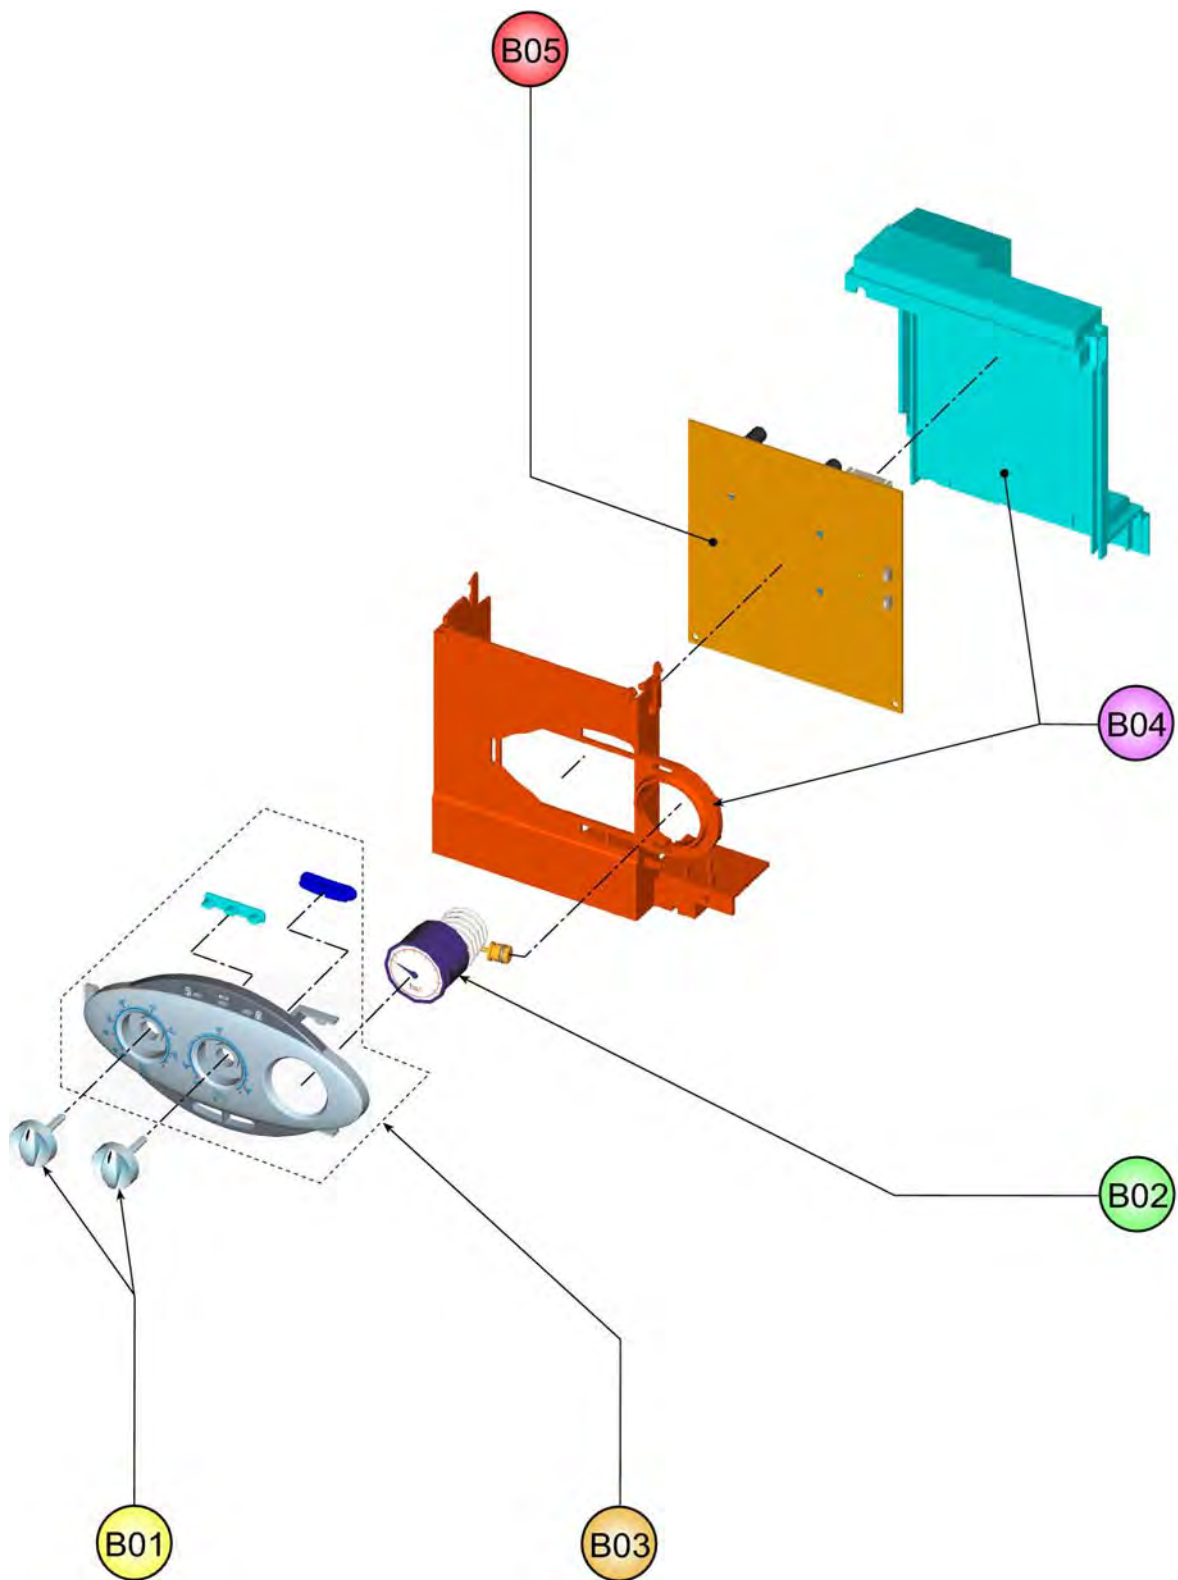

## FEReasy C24

LISTA PEZZI DI RICAMBIO

SPARE PART LIST

ERSATZSTEILE

LIJST ONDERDELEN

LISTE PIECES DETACHES

LISTA PIEZAS DE REPUESTO

<b>CODICE</b>	<b>EDIZIONE</b>	<b>MERCATO</b>
<b>30K0302000</b>	<b>13/07/2006</b>	<b>A1</b>

**FEReasv C24**

**MANTELLATURA / JACKET / KESSELVERKLEIDUNG**  
**MANTEL / JAQUETTE / CUERPO**

**13/07/2006**

**FEReasv C24**

**CABLAGGIO / WIRING / VERDRAHTUNG  
BEKABELING / CABLAGE / CABLEADO**

**13/07/2006**

**FEReasv C24**

**GRUPPO ACQUA/WATER LINE/WASSERDRUCKLEITUNG  
HYDRAULISCHE CONSTRUCTIE/CONDUITE EAU/GRUPO AGUA**

13/07/2006

**FEReasv C24**

**GRUPPO GAS / GAS LINE / GASSAMMLER EINHEIT  
GASLIJN / CONDUITE GAZ / GRUPO GAS**