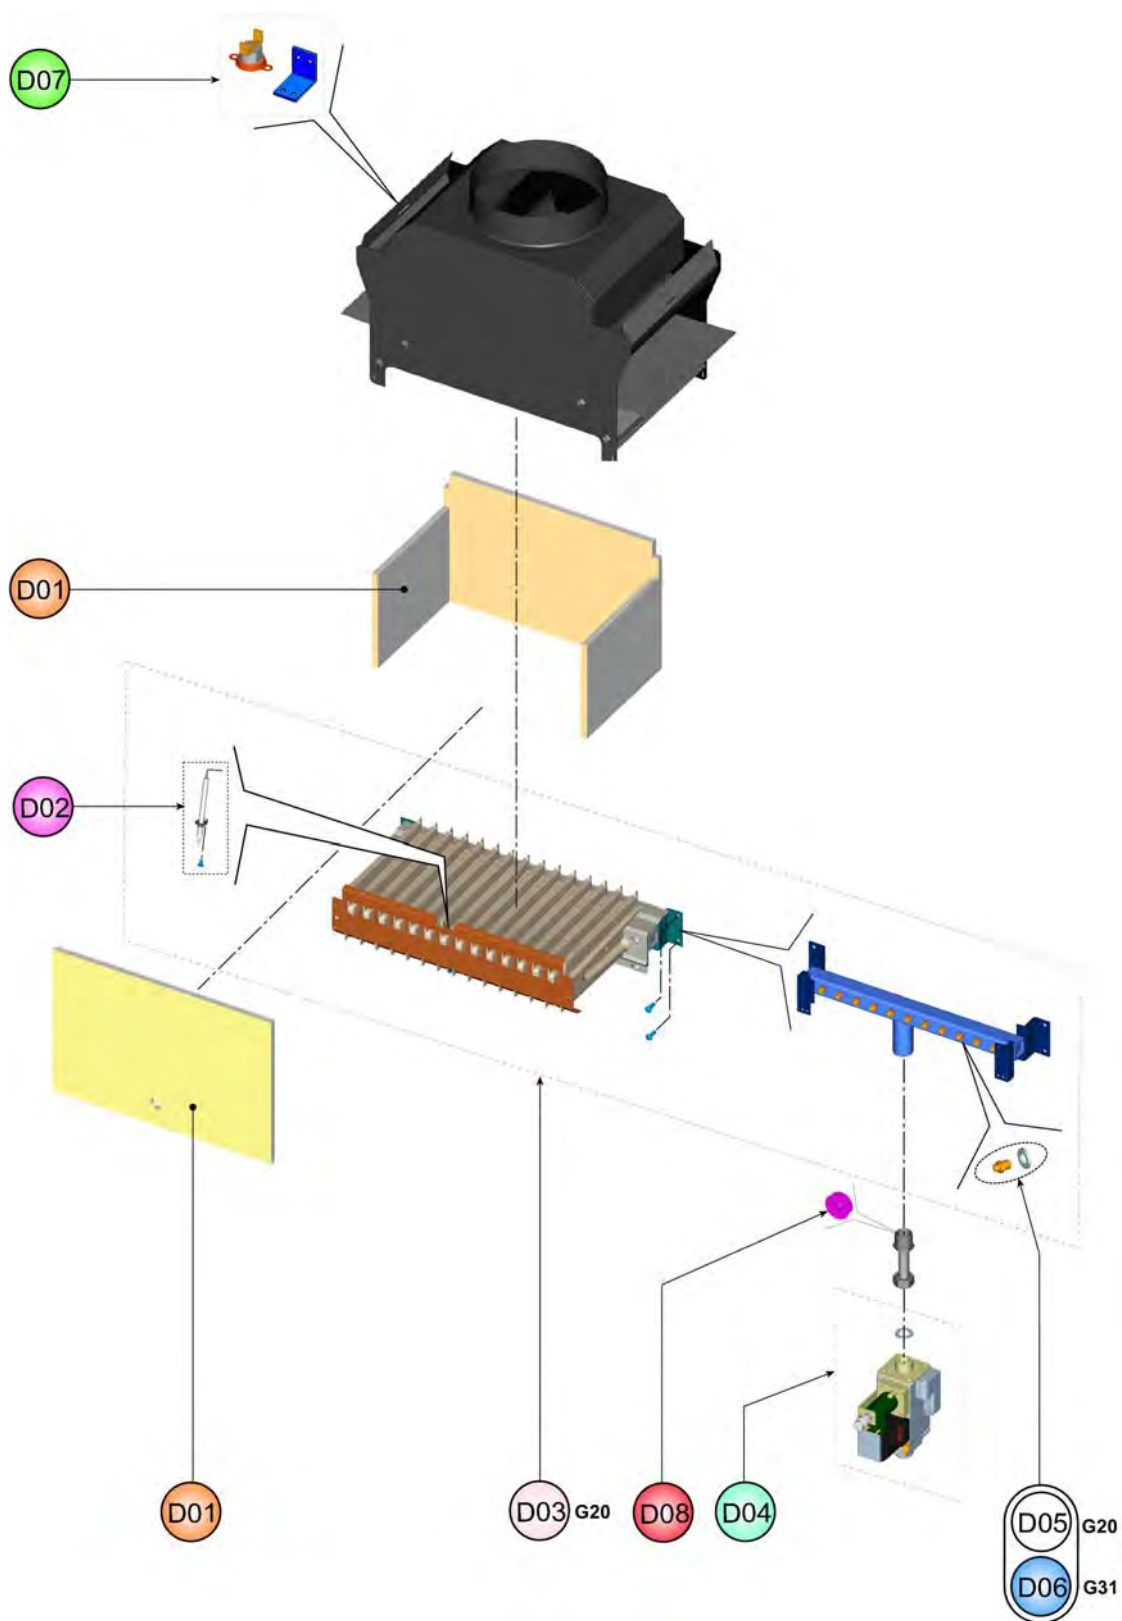

GRUPPO ACQUA/WATER LINE/WASSERDRUCKLEITUNG  
HYDRAULISCHE CONSTRUCTIE/CONDUITE EAU/GRUPO AGUA

13/07/2006

**FEReasv C32**

**GRUPPO GAS / GAS LINE / GASSAMMLER EINHEIT  
GASLIJN / CONDUITE GAZ / GRUPO GAS**

## LISTA PEZZI

POS.	CODICE	DESC.	QT.
A01	39820730	KIT MANTELLO (31120070)	1
B01	39820680	KIT 2 MANOPOLE (35012330)	1
B02	39820080	KIT IDROMETRO (36402190)	1
B03	39820690	KIT MASCHERINA "FER" (35012320)	1
B04	39820700	KIT SCATOLA EL. (35012590)	1
B05	39820710	KIT SCHEDA EL. (36508060)	1
C01	39819910	KIT SCAMB.BITERM. (37404310)	1
C02	39819550	KIT SONDA TEMP. (36200730)	1
C03	39810230	KIT SONDA TEMP.SAN. (36200640)	1
C04	39818260	KIT PRESSOST.H2O (39404710)	1
C05	39809690	KIT VASO ESP.10Lt. (36802740)	1
C06	39818550	KIT FLUSSOST.ELTEK (36400710)	1
C07	39818280	KIT RUBIN.CARICO (36902150)	1
C08	39813230	KIT 5 FILTRI FLUSS. (39402940)	1
C09	39818230	KIT 5 VALV.N/R (39404740)	1
C10	39818450	KIT POMPA AO/FX3FPL (36600100)	1
C11	39818220	KIT V.ARIA (39404380-39404730)	1
C12	39818270	KIT VALV.SIC. (39404720)	1
C13	39813220	KIT 5 REG.PORT.15Lt. (36902100)	1
D01	39819720	KIT ISOL.CAM.COMB. Sr.AB7	1
D02	39819430	KIT ELETTRODO ACC. (36702890)	1
D03	39819730	KIT BRUC.15R.m. (37608930)	1
D04	39819620	KIT VALV.GAS (36800610)	1
D05	39819700	KIT 15 UG.1,35 m. (34009821)	1
D06	39819710	KIT 15 UG.0,79 gpl (34013300)	1
D07	39818641	KIT TST.C.ORO 80°C (36400040)	1
D08	39813040	KIT 10 DIAFRAM.D.5,6 (34012310)	1