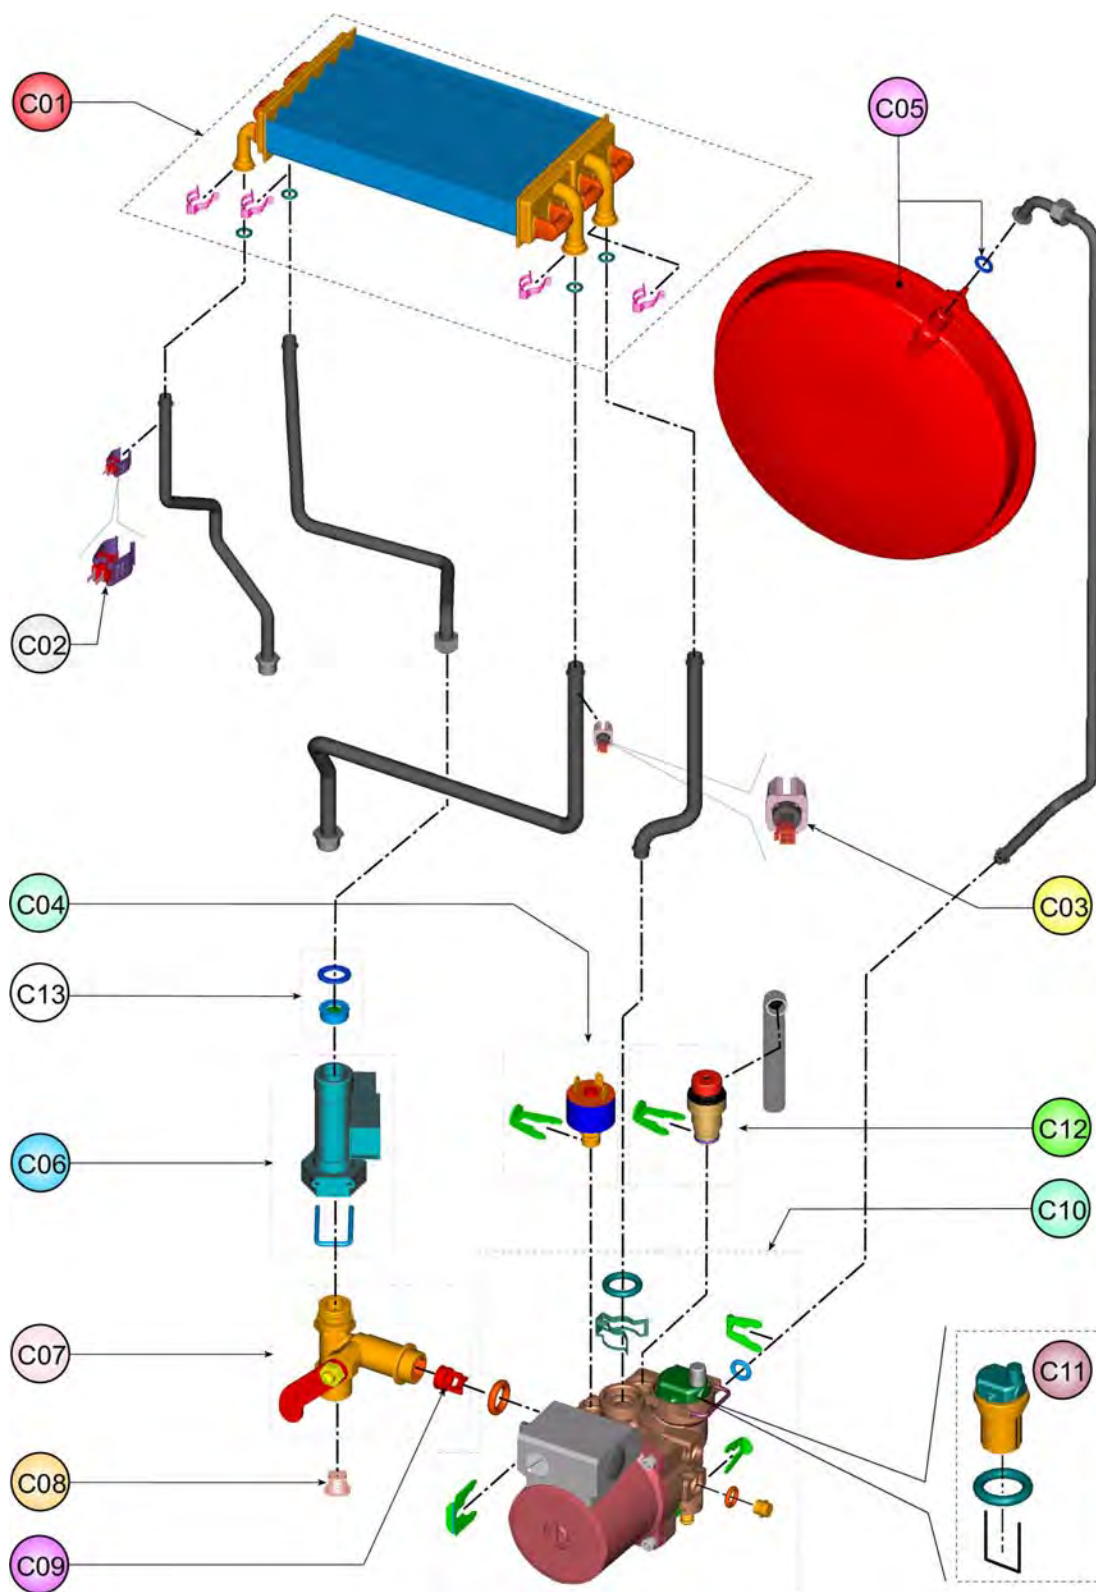

## FEReasyc32

LISTA PEZZI DI RICAMBIO

SPARE PART LIST

ERSATZSTEILE

LIJST ONDERDELEN

LISTE PIECES DETACHES

LISTA PIEZAS DE REPUESTO

<b>CODICE</b>	<b>EDIZIONE</b>	<b>MERCATO</b>
<b>30K0303000</b>	<b>13/07/2006</b>	<b>A1</b>

**FEReasv C32**

MANTELLATURA / JACKET / KESSELVERKLEIDUNG  
MANTEL / JAQUETTE / CUERPO

13/07/2006

**FEReasv C32**

**CABLAGGIO / WIRING / VERDRAHTUNG  
BEKABELING / CABLAGE / CABLEADO**

**13/07/2006**

FEReasv C32

GRUPPO ACQUA/WATER LINE/WASSERDRUCKLEITUNG  
HYDRAULISCHE CONSTRUCTIE/CONDUITE EAU/GRUPO AGUA

13/07/2006

**FEReasv C32**

**GRUPPO GAS / GAS LINE / GASSAMMLER EINHEIT  
GASLIJN / CONDUITE GAZ / GRUPO GAS**

## LISTA PEZZI

POS.	CODICE	DESC.	QT.
A01	39820730	KIT MANTELLO (31120070)	1
B01	39820680	KIT 2 MANOPOLE (35012330)	1
B02	39820080	KIT IDROMETRO (36402190)	1
B03	39820690	KIT MASCHERINA "FER" (35012320)	1
B04	39820700	KIT SCATOLA EL. (35012590)	1
B05	39820710	KIT SCHEDA EL. (36508060)	1
C01	39819910	KIT SCAMB.BITERM. (37404310)	1
C02	39819550	KIT SONDA TEMP. (36200730)	1
C03	39810230	KIT SONDA TEMP.SAN. (36200640)	1
C04	39818260	KIT PRESSOST.H2O (39404710)	1
C05	39809690	KIT VASO ESP.10Lt. (36802740)	1
C06	39818550	KIT FLUSSOST.ELTEK (36400710)	1
C07	39818280	KIT RUBIN.CARICO (36902150)	1
C08	39813230	KIT 5 FILTRI FLUSS. (39402940)	1
C09	39818230	KIT 5 VALV.N/R (39404740)	1
C10	39818450	KIT POMPA AO/FX3FPL (36600100)	1
C11	39818220	KIT V.ARIA (39404380-39404730)	1
C12	39818270	KIT VALV.SIC. (39404720)	1
C13	39813220	KIT 5 REG.PORT.15Lt. (36902100)	1
D01	39819720	KIT ISOL.CAM.COMB. Sr.AB7	1
D02	39819430	KIT ELETTRODO ACC. (36702890)	1
D03	39819730	KIT BRUC.15R.m. (37608930)	1
D04	39819620	KIT VALV.GAS (36800610)	1
D05	39819700	KIT 15 UG.1,35 m. (34009821)	1
D06	39819710	KIT 15 UG.0,79 gpl (34013300)	1
D07	39818641	KIT TST.C.ORO 80°C (36400040)	1
D08	39813040	KIT 10 DIAFRAM.D.5,6 (34012310)	1