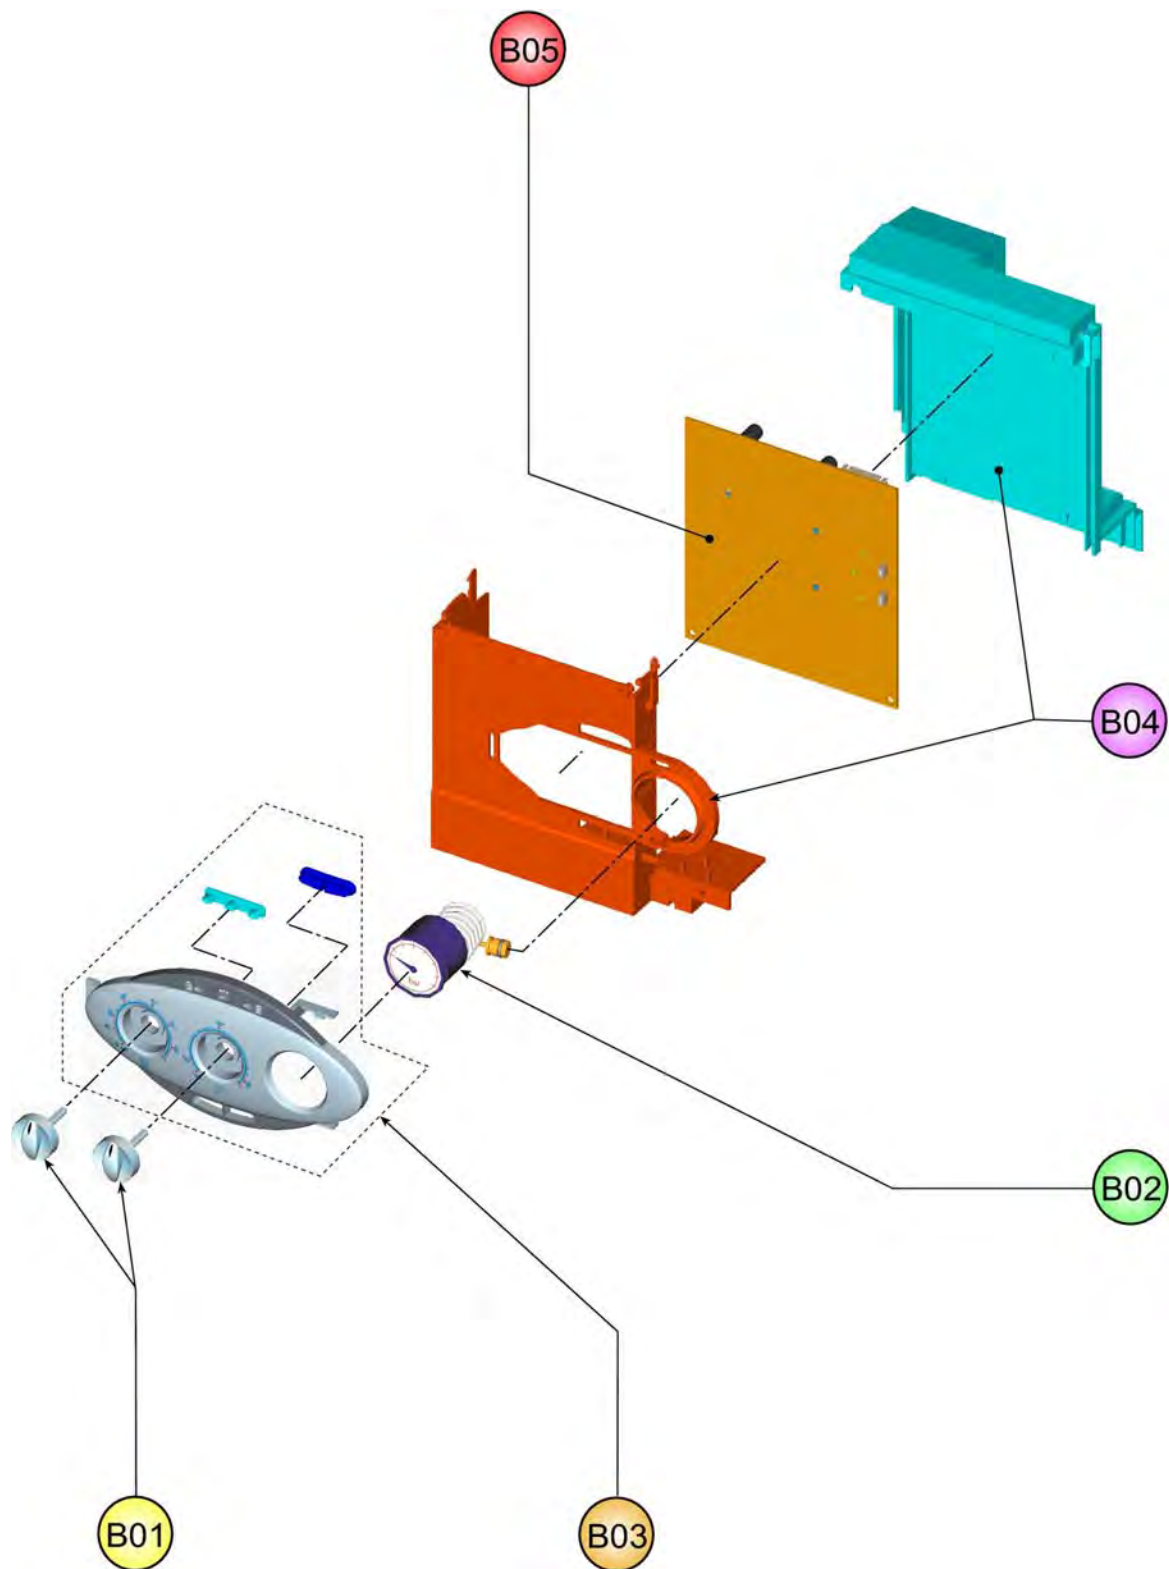

## FEReasyc32

LISTA PEZZI DI RICAMBIO

SPARE PART LIST

ERSATZSTEILE

LIJST ONDERDELEN

LISTE PIECES DETACHES

LISTA PIEZAS DE REPUESTO

<b>CODICE</b>	<b>EDIZIONE</b>	<b>MERCATO</b>
<b>30K0303000</b>	<b>13/07/2006</b>	<b>A1</b>

**FEReasv C32**

MANTELLATURA / JACKET / KESSELVERKLEIDUNG  
MANTEL / JAQUETTE / CUERPO

13/07/2006

**FEReasv C32**

**CABLAGGIO / WIRING / VERDRAHTUNG  
BEKABELING / CABLAGE / CABLEADO**

**13/07/2006**

FEReasv C32

GRUPPO ACQUA/WATER LINE/WASSERDRUCKLEITUNG  
HYDRAULISCHE CONSTRUCTIE/CONDUITE EAU/GRUPO AGUA

13/07/2006

**FEReasv C32**

**GRUPPO GAS / GAS LINE / GASSAMMLER EINHEIT  
GASLIJN / CONDUITE GAZ / GRUPO GAS**