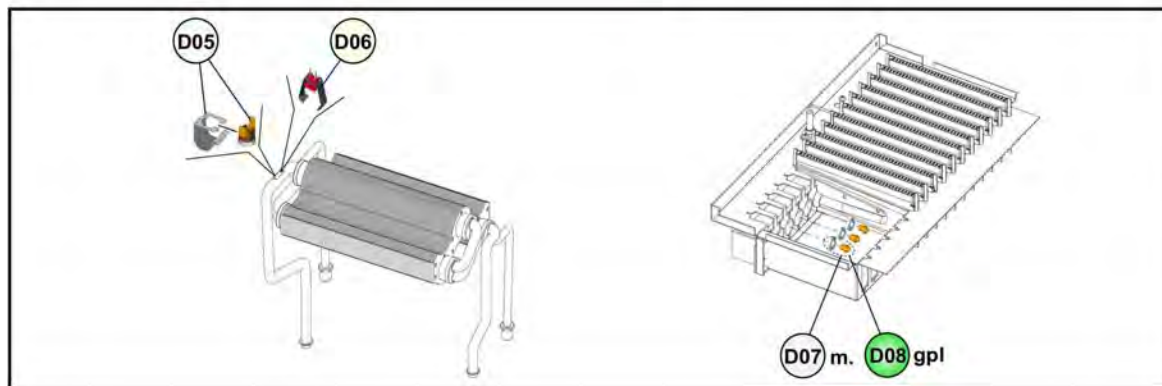

LISTA PEZZI 0A2C4BAB**CALD.FERELLA GOLD C24E m.
(IT)**

POS.	CODICE	DESC.	QT.
A01	39808900	KIT MANTELLO "Fer" (31146910)	1
A02	39811500	KIT FONDO TELAIO (31214360)	1
A03	39815870	KIT CRUSCOTTO RIB. (35007934)	1
B01	39815890	KIT MANOP.POTENZ.Fm.A2 "FER"	1
B02	39815860	KIT CRUSCOTTO (35009740)	1
B03	39809260	KIT SCHEDA MF05FD (36507160)	1
B04	39806330	KIT IDROMETRO (36400190)	1
C01	39812340	KIT GUARNIZ.H2O (da 3/8"a 1")	1
C02	39811420	KIT GUARNIZ.CALD.Sr.A204-A1G6	1
C03	39815880	KIT GRUPPO H2O (38424790)	1
C04	39808290	KIT POMPA WILO (36601500)	1
C05	39811540	KIT RUBIN. CARICAM. (39404110)	1
C06	39809740	KIT VALV.SIC. (39400540)	1
C07	39814270	KIT VALV. N/RIT. (39404150)	1
C08	39806180	KIT PRESSOSTATO H2O (36401930)	1
C09	39812310	KIT N°5 FILTRI H2O (35007480)	1
C10	39801220	KIT 5 REG.PORT.10Lt. (36901030)	1
C11	39805910	KIT FLUSS. (36400320-35007480)	1
C12	39810230	KIT SONDA TEMP. SAN. (36200640)	1
C13	39804890	KIT VASO ESP.8Lt. (36802641)	1
C14	39811550	KIT PACCO LAM. (37403440)	1
C15	39818060	KIT TUBO ALIM.RUB. (39404410)	1
C16	39818080	KIT VALV.BY- PASS (39404130)	1
D01	39807500	KIT TST.FUMI COMPL. (38319080)	1
D02	39811570	KIT ISOL.CAM.COMB.Sr.A2C4-A2F4	1
D03	39808800	KIT ELETTR. (36702470-36702581)	1
D04	39804880	KIT VALV.VK4105G (36802720)	1
D05	39805650	KIT TST.C.ARG.100°C (36400900)	1
D06	39810220	KIT SONDA TEMP.RISC. (36200540)	1
D07	39805760	KIT 12 UG.ES7 F.1,30 (EL)	1
D08	39804780	KIT 12 UG.ES7 F.0,77 (EL)	1
D09	39806950	KIT CASSETTO 12R. (37608130)	1