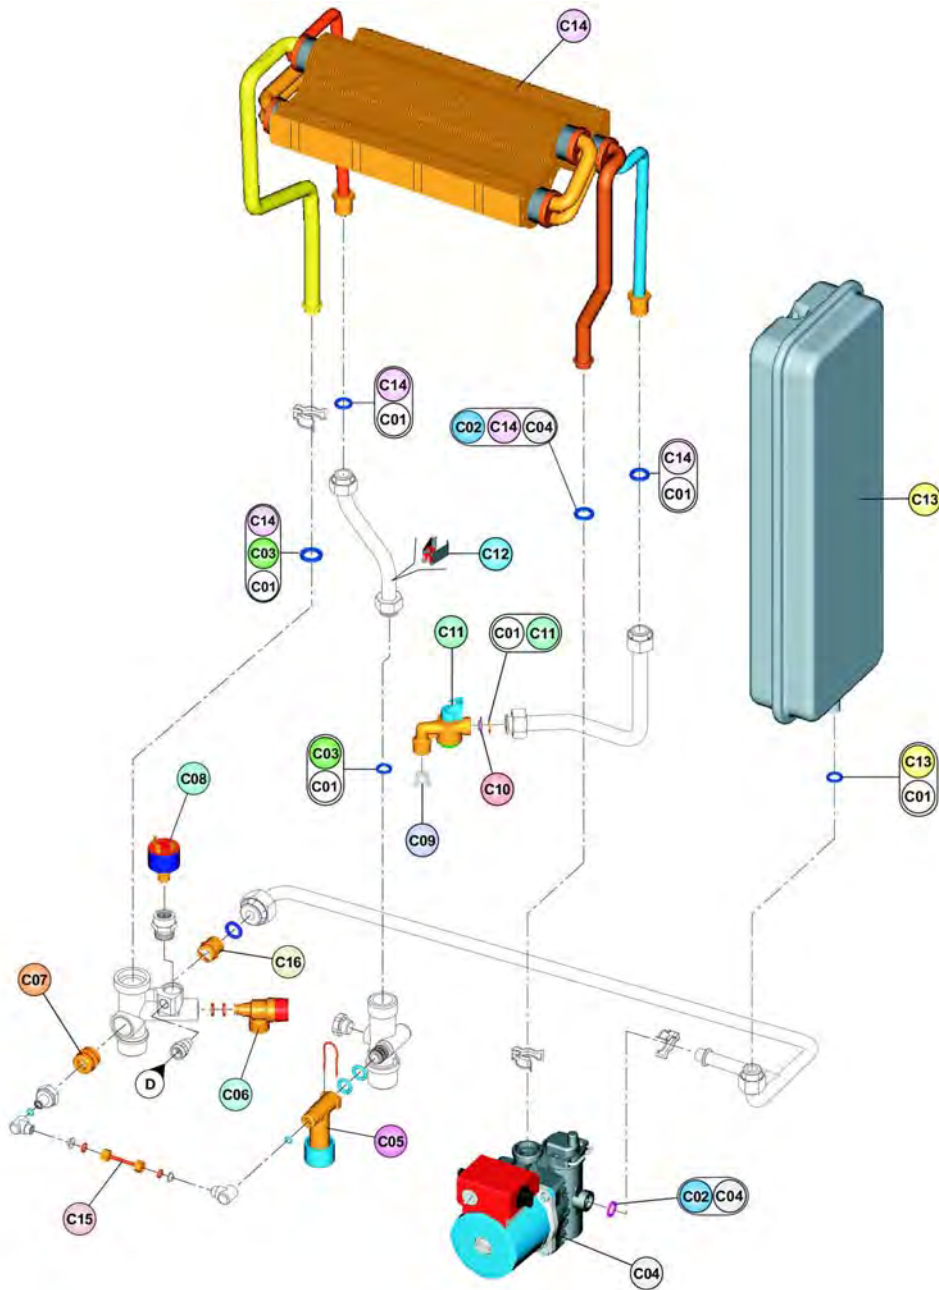

LISTE PIECES DETACHES

LISTA PIEZAS DE REPUESTO

CODICE

30K0207000

EDIZIONE

28/10/2004

MERCATO

IT-ES

LISTA PEZZI 0A2C4BAB**CALD.FERELLA GOLD C24E m.
(IT)**

POS.	CODICE	DESC.	QT.
A01	39808900	KIT MANTELLO "Fer" (31146910)	1
A02	39811500	KIT FONDO TELAIO (31214360)	1
A03	39815870	KIT CRUSCOTTO RIB. (35007934)	1
B01	39815890	KIT MANOP.POTENZ.Fm.A2 "FER"	1
B02	39815860	KIT CRUSCOTTO (35009740)	1
B03	39809260	KIT SCHEDA MF05FD (36507160)	1
B04	39806330	KIT IDROMETRO (36400190)	1
C01	39812340	KIT GUARNIZ.H2O (da 3/8"a 1")	1
C02	39811420	KIT GUARNIZ.CALD.Sr.A204-A1G6	1
C03	39815880	KIT GRUPPO H2O (38424790)	1
C04	39808290	KIT POMPA WILO (36601500)	1
C05	39811540	KIT RUBIN. CARICAM. (39404110)	1
C06	39809740	KIT VALV.SIC. (39400540)	1
C07	39814270	KIT VALV. N/RIT. (39404150)	1
C08	39806180	KIT PRESSOSTATO H2O (36401930)	1
C09	39812310	KIT N°5 FILTRI H2O (35007480)	1
C10	39801220	KIT 5 REG.PORT.10Lt. (36901030)	1
C11	39805910	KIT FLUSS. (36400320-35007480)	1
C12	39810230	KIT SONDA TEMP. SAN. (36200640)	1
C13	39804890	KIT VASO ESP.8Lt. (36802641)	1
C14	39811550	KIT PACCO LAM. (37403440)	1
C15	39818060	KIT TUBO ALIM.RUB. (39404410)	1
C16	39818080	KIT VALV.BY- PASS (39404130)	1
D01	39807500	KIT TST.FUMI COMPL. (38319080)	1
D02	39811570	KIT ISOL.CAM.COMB.Sr.A2C4-A2F4	1
D03	39808800	KIT ELETTR. (36702470-36702581)	1
D04	39804880	KIT VALV.VK4105G (36802720)	1
D05	39805650	KIT TST.C.ARG.100°C (36400900)	1
D06	39810220	KIT SONDA TEMP.RISC. (36200540)	1
D07	39805760	KIT 12 UG.ES7 F.1,30 (EL)	1
D08	39804780	KIT 12 UG.ES7 F.0,77 (EL)	1
D09	39806950	KIT CASSETTO 12R. (37608130)	1