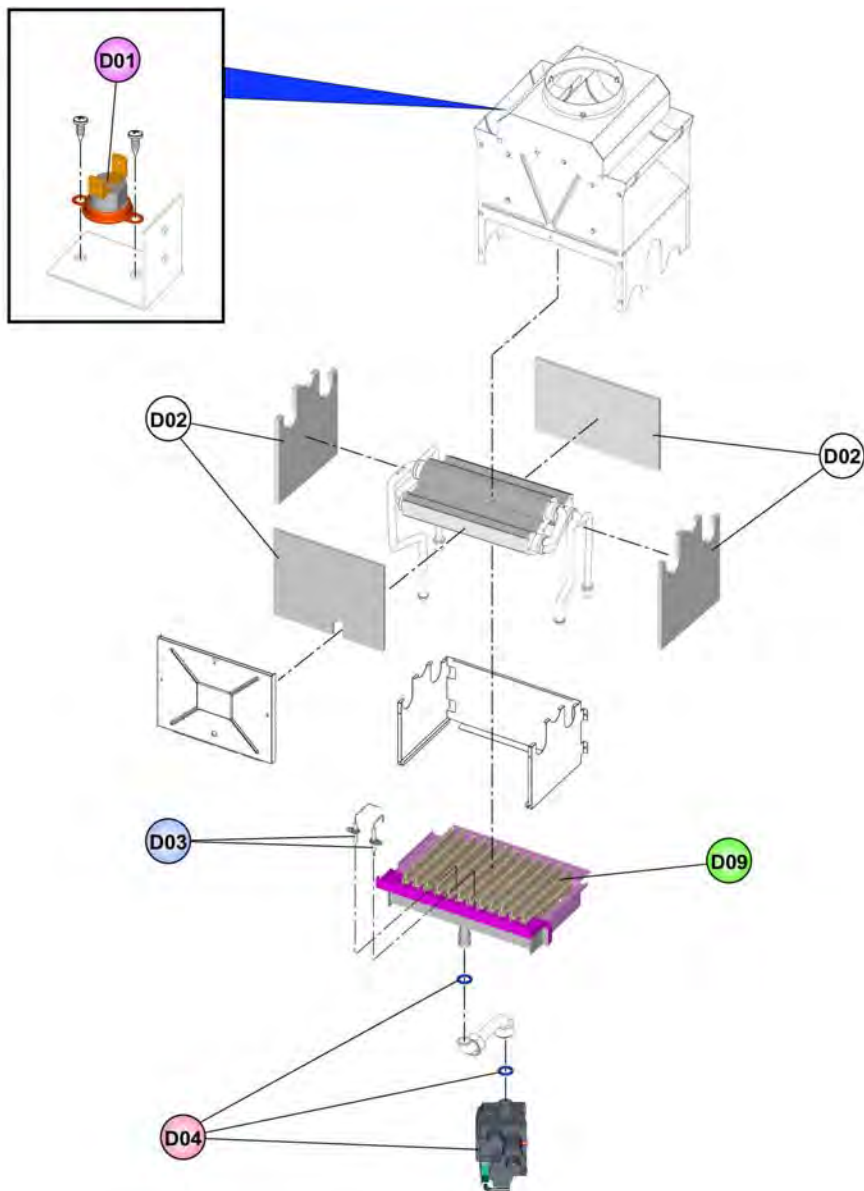

LISTE PIECES DETACHES

LISTA PIEZAS DE REPUESTO

CODICE

30K0207000

EDIZIONE

28/10/2004

MERCATO

IT-ES

LISTA PEZZI 0A2C4BAB**CALD.FERELLA GOLD C24E m.
(IT)**

POS.	CODICE	DESC.	QT.
A01	39808900	KIT MANTELLO "Fer" (31146910)	1
A02	39811500	KIT FONDO TELAIO (31214360)	1
A03	39815870	KIT CRUSCOTTO RIB. (35007934)	1
B01	39815890	KIT MANOP.POTENZ.Fm.A2 "FER"	1
B02	39815860	KIT CRUSCOTTO (35009740)	1
B03	39809260	KIT SCHEDA MF05FD (36507160)	1
B04	39806330	KIT IDROMETRO (36400190)	1
C01	39812340	KIT GUARNIZ.H2O (da 3/8"a 1")	1
C02	39811420	KIT GUARNIZ.CALD.Sr.A204-A1G6	1
C03	39815880	KIT GRUPPO H2O (38424790)	1
C04	39808290	KIT POMPA WILO (36601500)	1
C05	39811540	KIT RUBIN. CARICAM. (39404110)	1
C06	39809740	KIT VALV.SIC. (39400540)	1
C07	39814270	KIT VALV. N/RIT. (39404150)	1
C08	39806180	KIT PRESSOSTATO H2O (36401930)	1
C09	39812310	KIT N°5 FILTRI H2O (35007480)	1
C10	39801220	KIT 5 REG.PORT.10Lt. (36901030)	1
C11	39805910	KIT FLUSS. (36400320-35007480)	1
C12	39810230	KIT SONDA TEMP. SAN. (36200640)	1
C13	39804890	KIT VASO ESP.8Lt. (36802641)	1
C14	39811550	KIT PACCO LAM. (37403440)	1
C15	39818060	KIT TUBO ALIM.RUB. (39404410)	1
C16	39818080	KIT VALV.BY- PASS (39404130)	1
D01	39807500	KIT TST.FUMI COMPL. (38319080)	1
D02	39811570	KIT ISOL.CAM.COMB.Sr.A2C4-A2F4	1
D03	39808800	KIT ELETTR. (36702470-36702581)	1
D04	39804880	KIT VALV.VK4105G (36802720)	1
D05	39805650	KIT TST.C.ARG.100°C (36400900)	1
D06	39810220	KIT SONDA TEMP.RISC. (36200540)	1
D07	39805760	KIT 12 UG.ES7 F.1,30 (EL)	1
D08	39804780	KIT 12 UG.ES7 F.0,77 (EL)	1
D09	39806950	KIT CASSETTO 12R. (37608130)	1