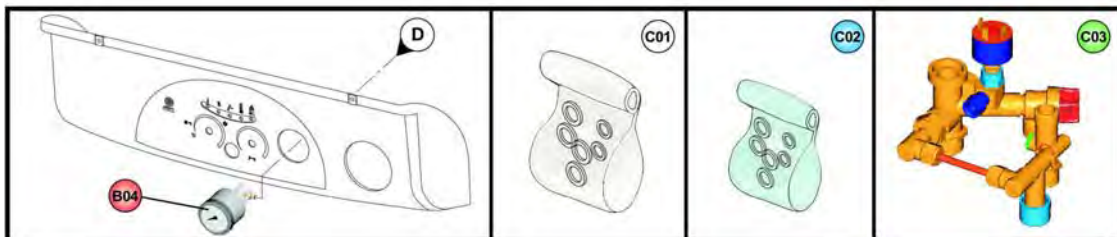

LISTA PEZZI 0A2C4BAB**CALD.FERELLA GOLD C24E m.
(IT)**

POS.	CODICE	DESC.	QT.
A01	39808900	KIT MANTELLO "Fer" (31146910)	1
A02	39811500	KIT FONDO TELAIO (31214360)	1
A03	39815870	KIT CRUSCOTTO RIB. (35007934)	1
B01	39815890	KIT MANOP.POTENZ.Fm.A2 "FER"	1
B02	39815860	KIT CRUSCOTTO (35009740)	1
B03	39809260	KIT SCHEDA MF05FD (36507160)	1
B04	39806330	KIT IDROMETRO (36400190)	1
C01	39812340	KIT GUARNIZ.H2O (da 3/8"a 1")	1
C02	39811420	KIT GUARNIZ.CALD.Sr.A204-A1G6	1
C03	39815880	KIT GRUPPO H2O (38424790)	1
C04	39808290	KIT POMPA WILO (36601500)	1
C05	39811540	KIT RUBIN. CARICAM. (39404110)	1
C06	39809740	KIT VALV.SIC. (39400540)	1
C07	39814270	KIT VALV. N/RIT. (39404150)	1
C08	39806180	KIT PRESSOSTATO H2O (36401930)	1
C09	39812310	KIT N°5 FILTRI H2O (35007480)	1
C10	39801220	KIT 5 REG.PORT.10Lt. (36901030)	1
C11	39805910	KIT FLUSS. (36400320-35007480)	1
C12	39810230	KIT SONDA TEMP. SAN. (36200640)	1
C13	39804890	KIT VASO ESP.8Lt. (36802641)	1
C14	39811550	KIT PACCO LAM. (37403440)	1
C15	39818060	KIT TUBO ALIM.RUB. (39404410)	1
C16	39818080	KIT VALV.BY- PASS (39404130)	1
D01	39807500	KIT TST.FUMI COMPL. (38319080)	1
D02	39811570	KIT ISOL.CAM.COMB.Sr.A2C4-A2F4	1
D03	39808800	KIT ELETTR. (36702470-36702581)	1
D04	39804880	KIT VALV.VK4105G (36802720)	1
D05	39805650	KIT TST.C.ARG.100°C (36400900)	1
D06	39810220	KIT SONDA TEMP.RISC. (36200540)	1
D07	39805760	KIT 12 UG.ES7 F.1,30 (EL)	1
D08	39804780	KIT 12 UG.ES7 F.0,77 (EL)	1
D09	39806950	KIT CASSETTO 12R. (37608130)	1