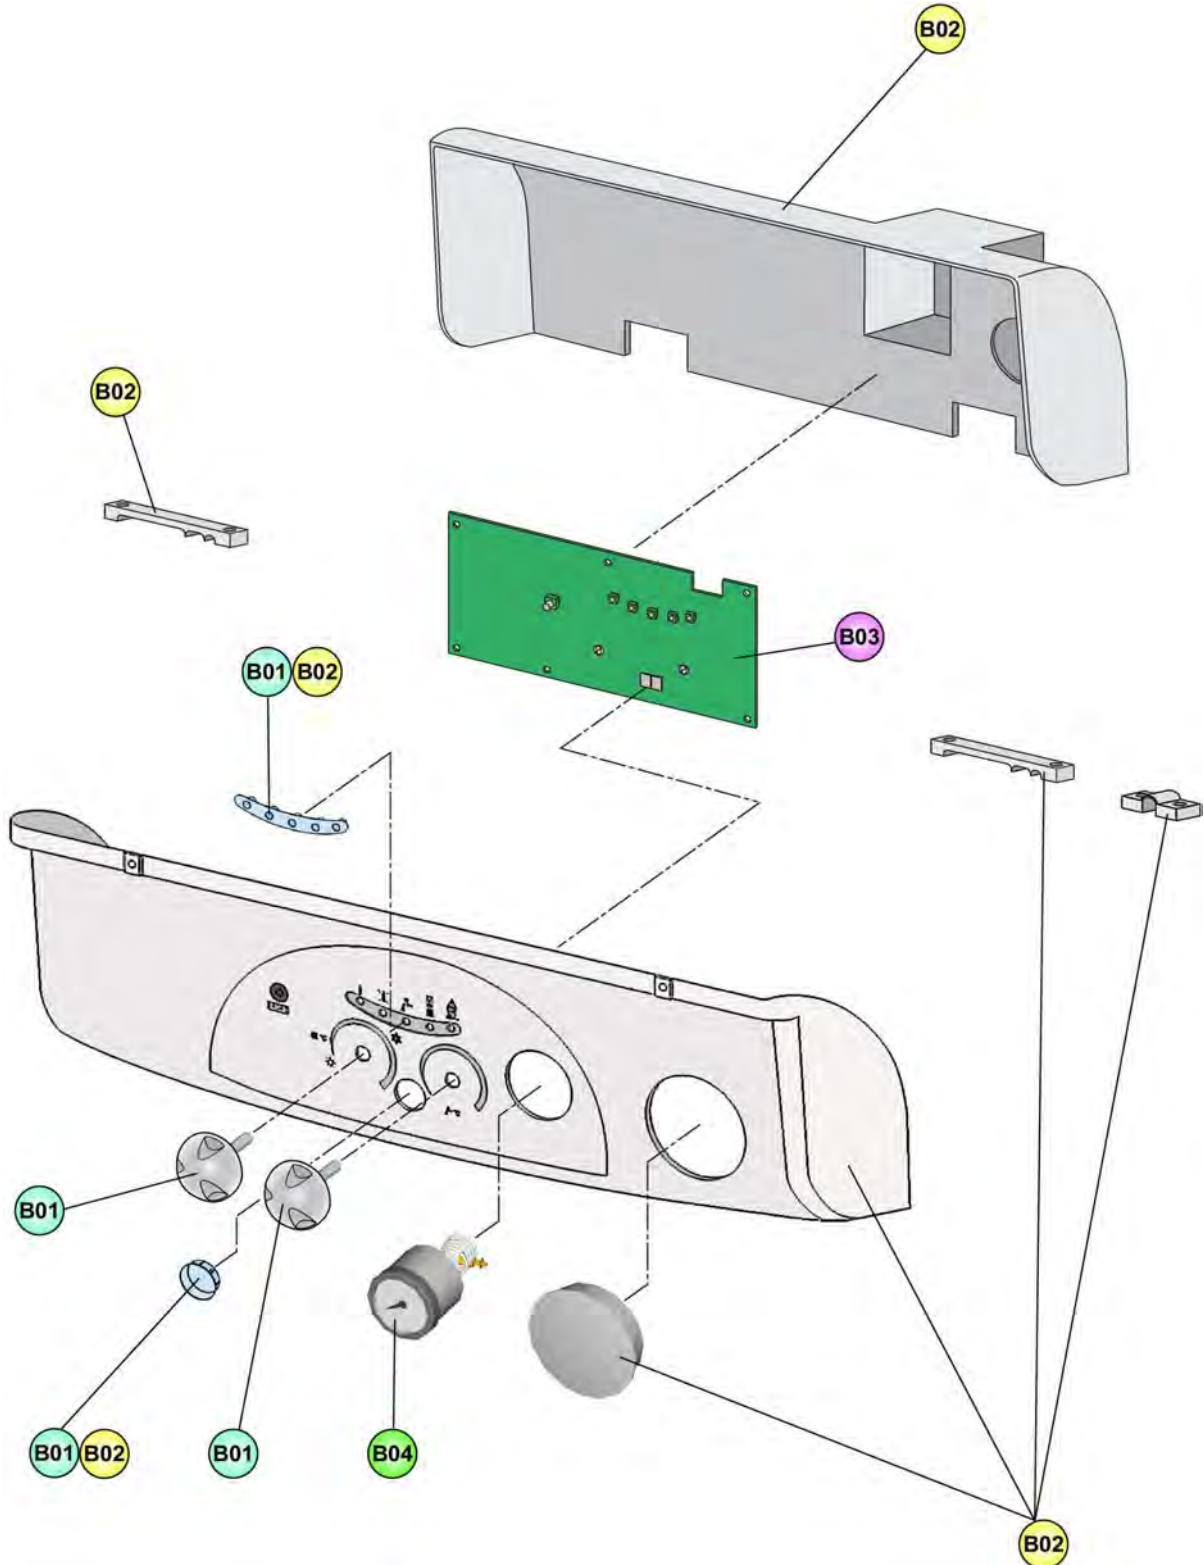

LISTE PIECES DETACHES

LISTA PIEZAS DE REPUESTO

CODICE

30K0207000

EDIZIONE

28/10/2004

MERCATO

IT-ES

LISTA PEZZI 0A2C4BAB**CALD.FERELLA GOLD C24E m.
(IT)**

POS.	CODICE	DESC.	QT.
A01	39808900	KIT MANTELLO "Fer" (31146910)	1
A02	39811500	KIT FONDO TELAIO (31214360)	1
A03	39815870	KIT CRUSCOTTO RIB. (35007934)	1
B01	39815890	KIT MANOP.POTENZ.Fm.A2 "FER"	1
B02	39815860	KIT CRUSCOTTO (35009740)	1
B03	39809260	KIT SCHEDA MF05FD (36507160)	1
B04	39806330	KIT IDROMETRO (36400190)	1
C01	39812340	KIT GUARNIZ.H2O (da 3/8"a 1")	1
C02	39811420	KIT GUARNIZ.CALD.Sr.A204-A1G6	1
C03	39815880	KIT GRUPPO H2O (38424790)	1
C04	39808290	KIT POMPA WILO (36601500)	1
C05	39811540	KIT RUBIN. CARICAM. (39404110)	1
C06	39809740	KIT VALV.SIC. (39400540)	1
C07	39814270	KIT VALV. N/RIT. (39404150)	1
C08	39806180	KIT PRESSOSTATO H2O (36401930)	1
C09	39812310	KIT N°5 FILTRI H2O (35007480)	1
C10	39801220	KIT 5 REG.PORT.10Lt. (36901030)	1
C11	39805910	KIT FLUSS. (36400320-35007480)	1
C12	39810230	KIT SONDA TEMP. SAN. (36200640)	1
C13	39804890	KIT VASO ESP.8Lt. (36802641)	1
C14	39811550	KIT PACCO LAM. (37403440)	1
C15	39818060	KIT TUBO ALIM.RUB. (39404410)	1
C16	39818080	KIT VALV.BY- PASS (39404130)	1
D01	39807500	KIT TST.FUMI COMPL. (38319080)	1
D02	39811570	KIT ISOL.CAM.COMB.Sr.A2C4-A2F4	1
D03	39808800	KIT ELETTR. (36702470-36702581)	1
D04	39804880	KIT VALV.VK4105G (36802720)	1
D05	39805650	KIT TST.C.ARG.100°C (36400900)	1
D06	39810220	KIT SONDA TEMP.RISC. (36200540)	1
D07	39805760	KIT 12 UG.ES7 F.1,30 (EL)	1
D08	39804780	KIT 12 UG.ES7 F.0,77 (EL)	1
D09	39806950	KIT CASSETTO 12R. (37608130)	1