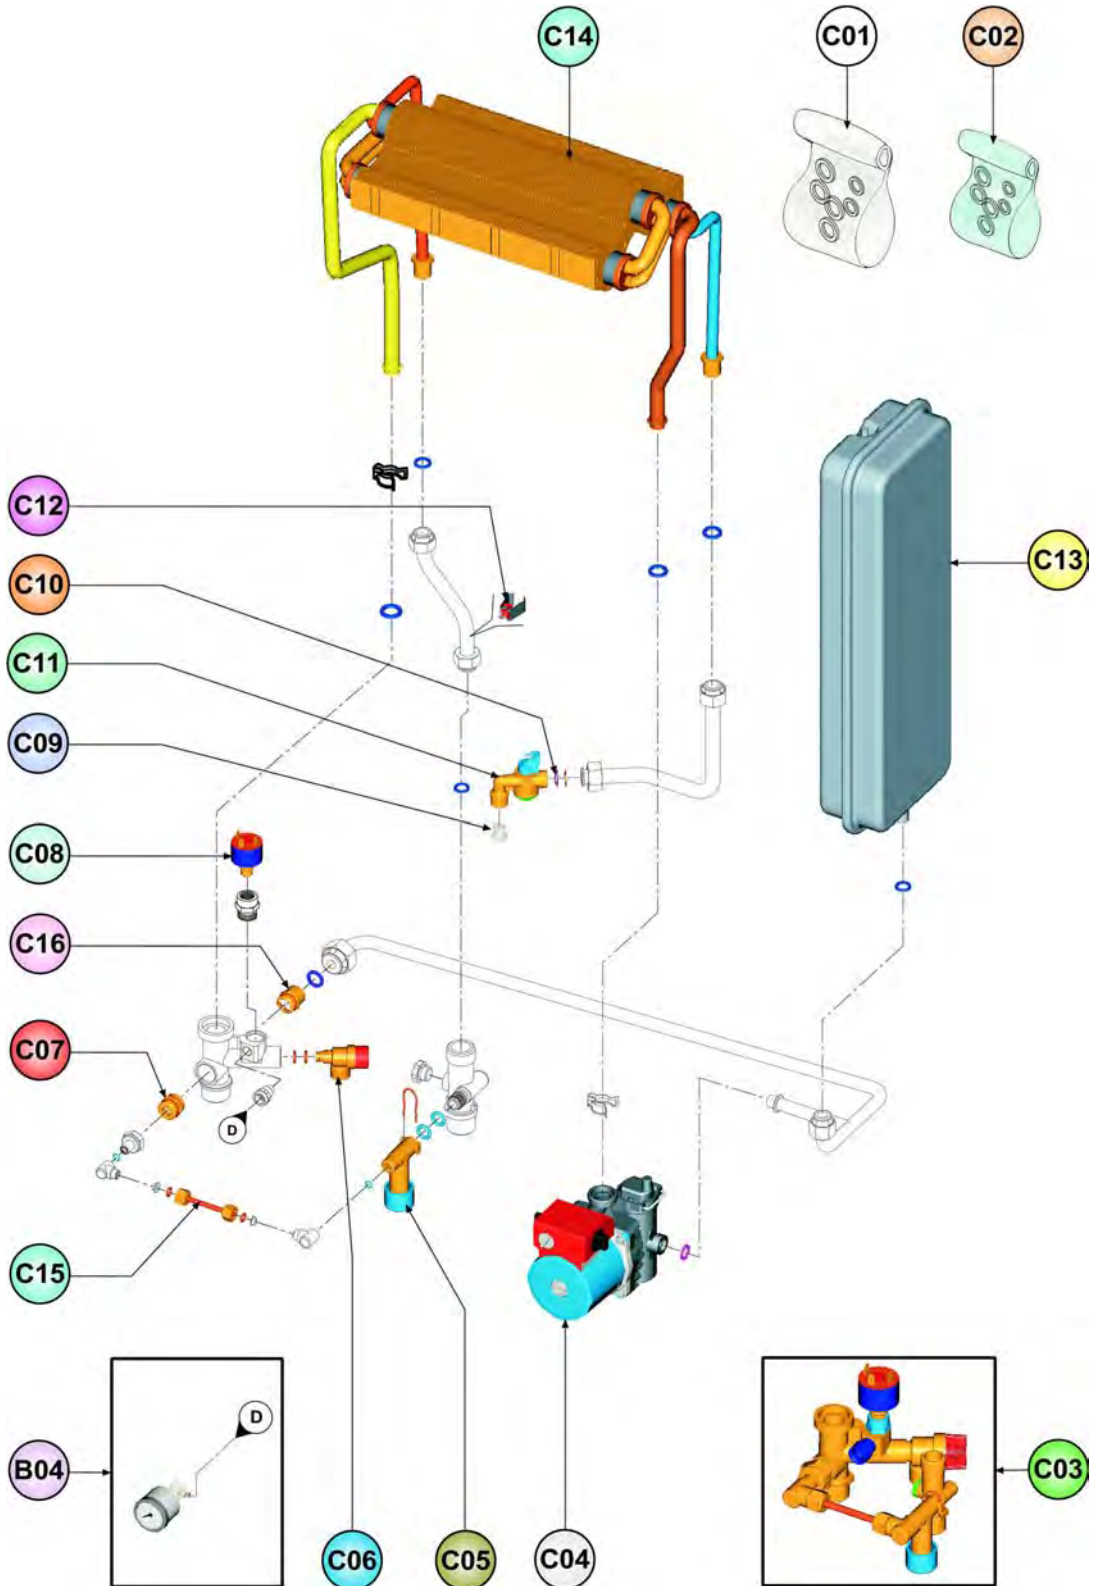

## FERELLA GOLD F24 MEL

LISTA PEZZI DI RICAMBIO

SPARE PART LIST

ERSATZSTEILE

LIJST ONDERDELEN

LISTE PIECES DETACHES

LISTA PIEZAS DE REPUESTO

**CODICE**

**LISTA PEZZI 0A2F4BAB CALD.FERELLA GOLD F24E m. (IT)**

<b>POS.</b>	<b>CODICE</b>	<b>DESC.</b>	<b>QT.</b>
A01	39808900	KIT MANTELLO "Fer" (31146910)	1
A02	39811500	KIT FONDO TELAIO (31214360)	1
A03	39815870	KIT CRUSCOTTO RIB. (35007934)	1
B01	39811520	KIT MANOP.POTENZ.Fm.A2 "FOL"	1
B02	39815860	KIT CRUSCOTTO (35009740)	1
B03	39809260	KIT SCHEDA MF05FD (36507160)	1
B04	39806330	KIT IDROMETRO (36400190)	1
C01	39812340	KIT GUARNIZ.H2O (da 3/8"a 1")	1
C02	39811420	KIT GUARNIZ.CALD.Sr.A204-A1G6	1
C03	39815880	KIT GRUPPO H2O (38424790)	1
C04	39808290	KIT POMPA WILO (36601500)	1
C05	39811540	KIT RUBIN. CARICAM. (39404110)	1
C06	39809740	KIT VALV. SIC. (39400540)	1
C07	39814270	KIT VALV. N/RIT. (39404150)	1
C08	39806180	KIT PRESSOSTATO H2O (36401930)	1
C09	39812310	KIT N°5 FILTRI H2O (35007480)	1
C10	39801220	KIT 5 REG.PORT.10Lt. (36901030)	1
C11	39805910	KIT FLUSS. (36400320-35007480)	1
C12	39810230	KIT SONDA TEMP. SAN. (36200640)	1
C13	39804890	KIT VASO ESP.8Lt. (36802641)	1
C14	39811550	KIT PACCO LAM. (37403440)	1
C15	39818060	KIT TUBO ALIM.RUB. (39404410)	1
C16	39818080	KIT VALV.BY- PASS (39404130)	1
D01	39806950	KIT CASSETTO 12R. (37608130)	1
D02	39805630	KIT PRESS. DIFF. ARIA (36400060)	1
D03	39804880	KIT VALV.VK4105G (36802720)	1
D04	39808750	KIT RACC.COLL.VENT. (32117090)	1
D05	39804780	KIT 12 UG.ES7 F.0,77 (EL)	1
D06	39811561	KIT VENTIL.- PIASTRA Sr.A2F4	1
D07	39810220	KIT SONDA TEMP. RISC.(36200540)	1
D08	39805650	KIT TST.C.ARG.100°C (36400900)	1
D09	39808800	KIT ELETTR. (36702470-36702581)	1
D10	39811570	KIT ISOL.CAM.COMB.Sr.A2C4-A2F4	1
D11	39811330	KIT SPIA SILICONE (35102230)	1
D12	39808471	KIT PRESE (35101310-35101323)	1
D13	39808670	KIT DIAFRAMMI FUMI D.45-47-50	1
D14	39805760	KIT 12 UG.ES7 F.1,30 (EL)	1
D15	39814210	KIT GUARN. + PRESA ARIA Sr.A2F4	1