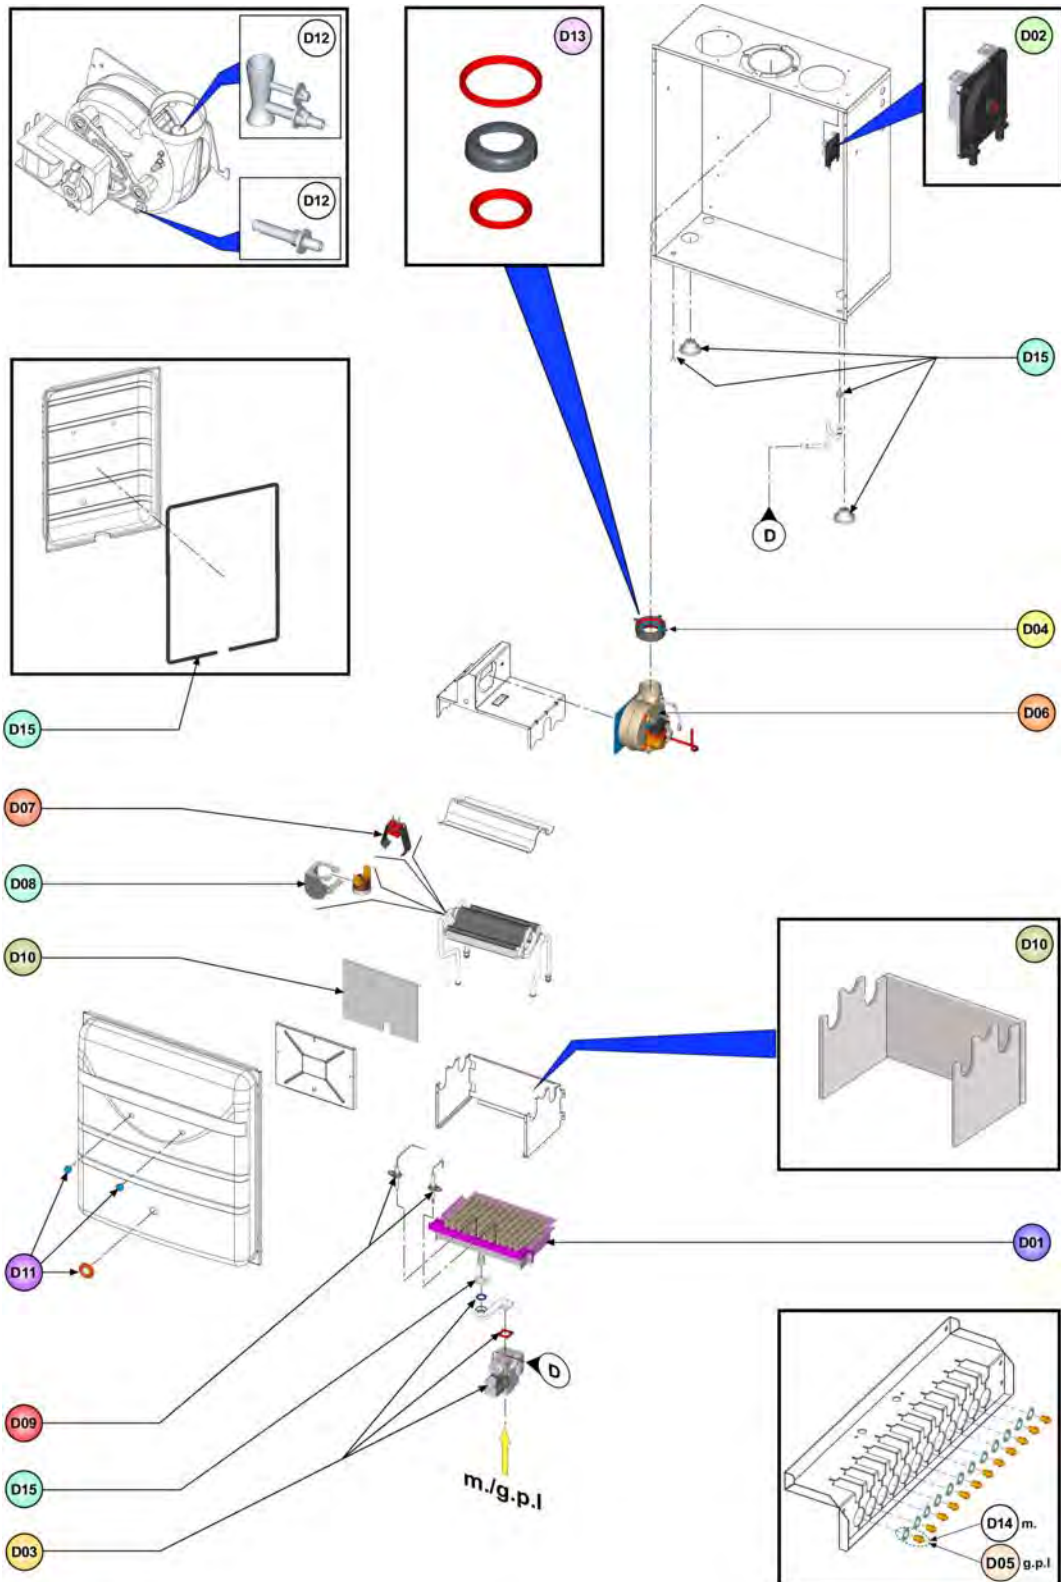

**30K0209001**

**EDIZIONE**

**01/05/2005**

**MERCATO**

**IT-ES**

**FERELLA GOLD F24 MEL**

**MANTELLATURA / JACKET / KESSELVERKLEIDUNG**  
**MANTEL / JAQUETTE / CUERPO**

01/05/2005

**LISTA PEZZI 0A2F4BAB CALD.FERELLA GOLD F24E m. (IT)**

<b>POS.</b>	<b>CODICE</b>	<b>DESC.</b>	<b>QT.</b>
A01	39808900	KIT MANTELLO "Fer" (31146910)	1
A02	39811500	KIT FONDO TELAIO (31214360)	1
A03	39815870	KIT CRUSCOTTO RIB. (35007934)	1
B01	39811520	KIT MANOP.POTENZ.Fm.A2 "FOL"	1
B02	39815860	KIT CRUSCOTTO (35009740)	1
B03	39809260	KIT SCHEDA MF05FD (36507160)	1
B04	39806330	KIT IDROMETRO (36400190)	1
C01	39812340	KIT GUARNIZ.H2O (da 3/8"a 1")	1
C02	39811420	KIT GUARNIZ.CALD.Sr.A204-A1G6	1
C03	39815880	KIT GRUPPO H2O (38424790)	1
C04	39808290	KIT POMPA WILO (36601500)	1
C05	39811540	KIT RUBIN. CARICAM. (39404110)	1
C06	39809740	KIT VALV. SIC. (39400540)	1
C07	39814270	KIT VALV. N/RIT. (39404150)	1
C08	39806180	KIT PRESSOSTATO H2O (36401930)	1
C09	39812310	KIT N°5 FILTRI H2O (35007480)	1
C10	39801220	KIT 5 REG.PORT.10Lt. (36901030)	1
C11	39805910	KIT FLUSS. (36400320-35007480)	1
C12	39810230	KIT SONDA TEMP. SAN. (36200640)	1
C13	39804890	KIT VASO ESP.8Lt. (36802641)	1
C14	39811550	KIT PACCO LAM. (37403440)	1
C15	39818060	KIT TUBO ALIM.RUB. (39404410)	1
C16	39818080	KIT VALV.BY- PASS (39404130)	1
D01	39806950	KIT CASSETTO 12R. (37608130)	1
D02	39805630	KIT PRESS. DIFF. ARIA (36400060)	1
D03	39804880	KIT VALV.VK4105G (36802720)	1
D04	39808750	KIT RACC.COLL.VENT. (32117090)	1
D05	39804780	KIT 12 UG.ES7 F.0,77 (EL)	1
D06	39811561	KIT VENTIL.- PIASTRA Sr.A2F4	1
D07	39810220	KIT SONDA TEMP. RISC.(36200540)	1
D08	39805650	KIT TST.C.ARG.100°C (36400900)	1
D09	39808800	KIT ELETTR. (36702470-36702581)	1
D10	39811570	KIT ISOL.CAM.COMB.Sr.A2C4-A2F4	1
D11	39811330	KIT SPIA SILICONE (35102230)	1
D12	39808471	KIT PRESE (35101310-35101323)	1
D13	39808670	KIT DIAFRAMMI FUMI D.45-47-50	1
D14	39805760	KIT 12 UG.ES7 F.1,30 (EL)	1
D15	39814210	KIT GUARN. + PRESA ARIA Sr.A2F4	1