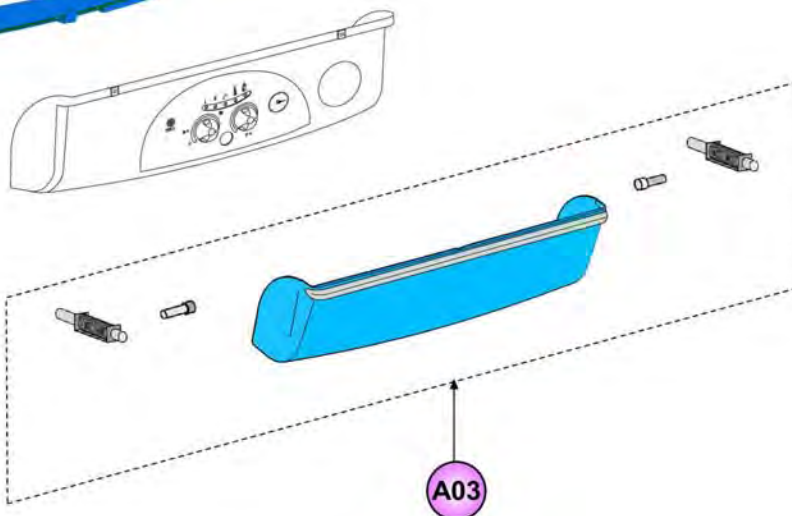

**30K0209001**

**EDIZIONE**

**01/05/2005**

**MERCATO**

**IT-ES**

**FERELLA GOLD F24 MEL**

**MANTELLATURA / JACKET / KESSELVERKLEIDUNG**  
**MANTEL / JAQUETTE / CUERPO**

01/05/2005