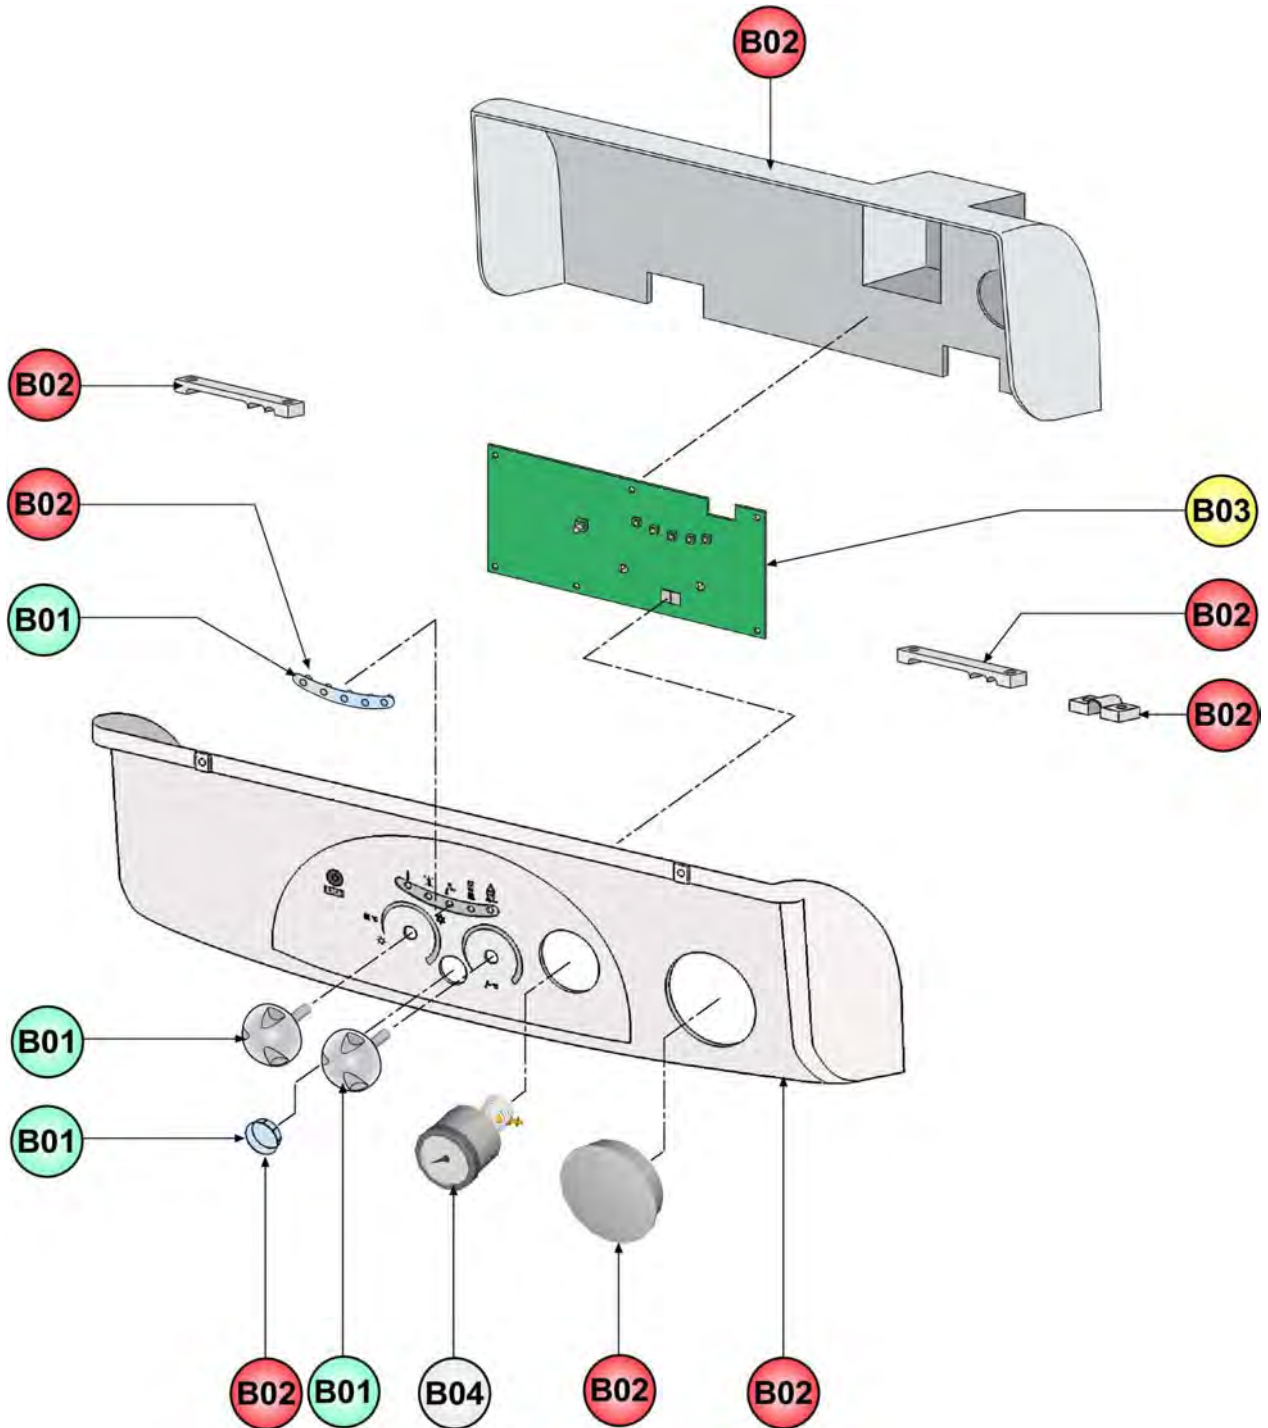

**30K0209001**

**EDIZIONE**

**01/05/2005**

**MERCATO**

**IT-ES**

**FERELLA GOLD F24 MEL**

**MANTELLATURA / JACKET / KESSELVERKLEIDUNG**  
**MANTEL / JAQUETTE / CUERPO**

01/05/2005

**LISTA PEZZI 0A2F4BAB CALD.FERELLA GOLD F24E m. (IT)**

<b>POS.</b>	<b>CODICE</b>	<b>DESC.</b>	<b>QT.</b>
A01	39808900	KIT MANTELLO "Fer" (31146910)	1
A02	39811500	KIT FONDO TELAIO (31214360)	1
A03	39815870	KIT CRUSCOTTO RIB. (35007934)	1
B01	39811520	KIT MANOP.POTENZ.Fm.A2 "FOL"	1
B02	39815860	KIT CRUSCOTTO (35009740)	1
B03	39809260	KIT SCHEDA MF05FD (36507160)	1
B04	39806330	KIT IDROMETRO (36400190)	1
C01	39812340	KIT GUARNIZ.H2O (da 3/8"a 1")	1
C02	39811420	KIT GUARNIZ.CALD.Sr.A204-A1G6	1
C03	39815880	KIT GRUPPO H2O (38424790)	1
C04	39808290	KIT POMPA WILO (36601500)	1
C05	39811540	KIT RUBIN. CARICAM. (39404110)	1
C06	39809740	KIT VALV. SIC. (39400540)	1
C07	39814270	KIT VALV. N/RIT. (39404150)	1
C08	39806180	KIT PRESSOSTATO H2O (36401930)	1
C09	39812310	KIT N°5 FILTRI H2O (35007480)	1
C10	39801220	KIT 5 REG.PORT.10Lt. (36901030)	1
C11	39805910	KIT FLUSS. (36400320-35007480)	1
C12	39810230	KIT SONDA TEMP. SAN. (36200640)	1
C13	39804890	KIT VASO ESP.8Lt. (36802641)	1
C14	39811550	KIT PACCO LAM. (37403440)	1
C15	39818060	KIT TUBO ALIM.RUB. (39404410)	1
C16	39818080	KIT VALV.BY- PASS (39404130)	1
D01	39806950	KIT CASSETTO 12R. (37608130)	1
D02	39805630	KIT PRESS. DIFF. ARIA (36400060)	1
D03	39804880	KIT VALV.VK4105G (36802720)	1
D04	39808750	KIT RACC.COLL.VENT. (32117090)	1
D05	39804780	KIT 12 UG.ES7 F.0,77 (EL)	1
D06	39811561	KIT VENTIL.- PIASTRA Sr.A2F4	1
D07	39810220	KIT SONDA TEMP. RISC.(36200540)	1
D08	39805650	KIT TST.C.ARG.100°C (36400900)	1
D09	39808800	KIT ELETTR. (36702470-36702581)	1
D10	39811570	KIT ISOL.CAM.COMB.Sr.A2C4-A2F4	1
D11	39811330	KIT SPIA SILICONE (35102230)	1
D12	39808471	KIT PRESE (35101310-35101323)	1
D13	39808670	KIT DIAFRAMMI FUMI D.45-47-50	1
D14	39805760	KIT 12 UG.ES7 F.1,30 (EL)	1
D15	39814210	KIT GUARN. + PRESA ARIA Sr.A2F4	1