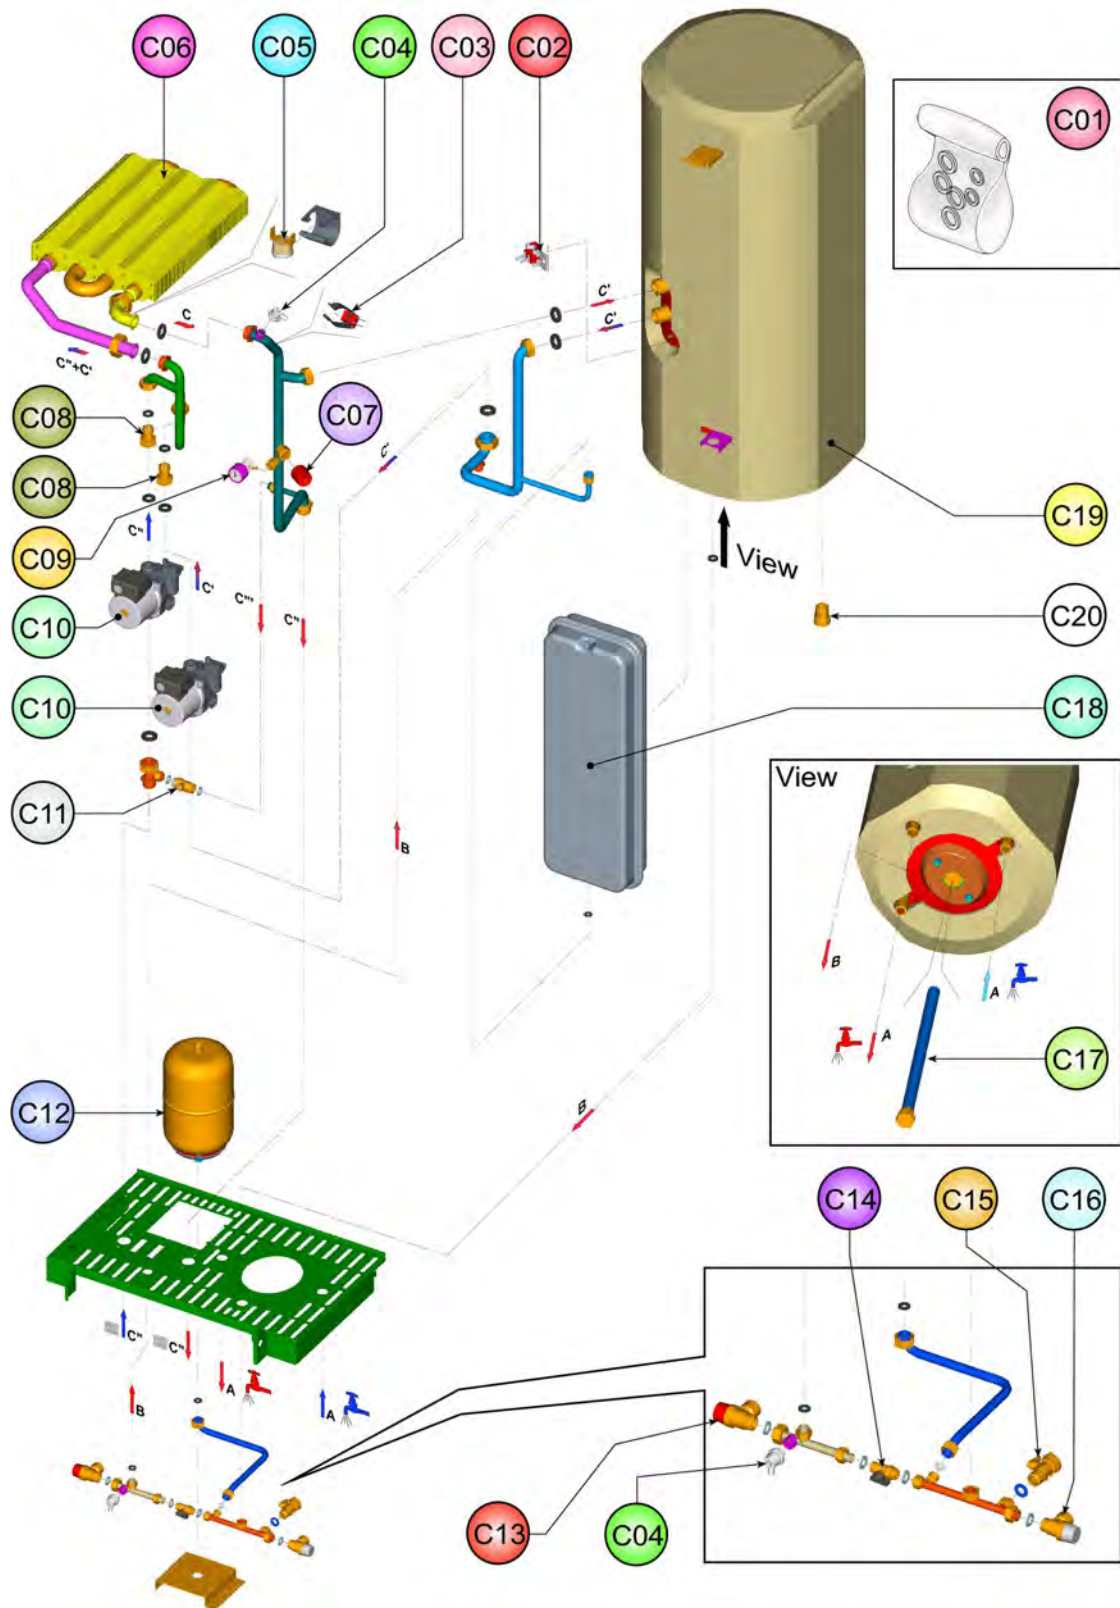

**NEW ELITE 60 C30**

**LISTA PEZZI DI RICAMBIO**

**SPARE PART LIST**

**ERSATZSTEILE**

**LIJST ONDERDELEN**

**LISTE PIECES DETACHES**

**LISTA PIEZAS DE REPUESTO**

<b>CODICE</b>	<b>EDIZIONE</b>	<b>MERCATO</b>
<b>30K0241001</b>	<b>01/06/2005</b>	<b>IT-A3-A4-A5</b>

<b>LISTA PEZZI 0B6U6I3A</b>		<b>NEW ELITE 60 C30 m. (A3)</b>	
<b>POS.</b>	<b>CODICE</b>	<b>DESC.</b>	<b>QT.</b>
A01	39817800	KIT FIANCO REV. (31115520)	1
A02	39817810	KIT PANNELLO A."FOL" (31115560)	1
A03	39809720	KIT PORTELLINO RAME Fm.B6-B9	1
B01	39811480	KIT 5 PULSANTI (36100460)	1
B02	39817750	KIT TASTI NERI N°2 (35102320)	1
B03	39817760	KIT SCATOLA ELETTR. (35011660)	1
B04	39817770	KIT CENTRALINA "DSP" (38321260)	1
C01	39812340	KIT GUARNIZ.H2O (da 3/8"a 1")	1
C02	39808560	KIT SONDA BOILER (36200560)	1
C03	39810220	KIT SONDA TEMP.RISC. (36200540)	1
C04	39810320	KIT RUBIN.SCARICO (36901630)	1
C05	39805650	KIT TST.C.ARG.100°C (36400900)	1
C06	39817960	KIT PACCO LAM. (37400190)	1
C07	39809470	KIT TRASDUTTORE (36400380)	1
C08	39811270	KIT VALV.RIT.3/4" (36901970)	1
C09	39809750	KIT IDROM.ATT.1/4" (36400390)	1
C10	39817820	KIT POMPA (36601900)	1
C11	39810360	KIT RUBIN.3/8" (36901940)	1
C12	39818200	KIT VASO ESP.2Lt. (36800480)	1
C13	39800130	KIT VALV.SIC.MF1/2" (36900660)	1
C14	39808980	KIT RUBINETTO 3/8" (36901470)	1
C15	39809010	KIT RUBIN.1/2" (36900700)	1
C16	39809950	KIT VALV.SIC.9bar (36900460)	1
C17	39808060	KIT ANODO MAGN. (39400420)	1
C18	39810050	KIT VASO ESP.10Lt. (36802800)	1
C19	39817790	KIT BOILER 60Lt. (37704810)	1
C20	39808990	KIT VALV.RITEGNO (36900090)	1
D02	39812170	KIT Elettrodo ACC. (36702581)	1
D03	39810040	KIT ISOL.C.COMB. (mod.30 BOIL)	1
D04	39817840	KIT TST.FUMI COMPL. (38320231)	1
D05	39817970	KIT 16 UG.1,30 (EL) (34009741)	1
D07	39817850	KIT VALV.GAS (36800420)	1
D08	39815680	KIT BRUC.16R.m. (3840C910)	1