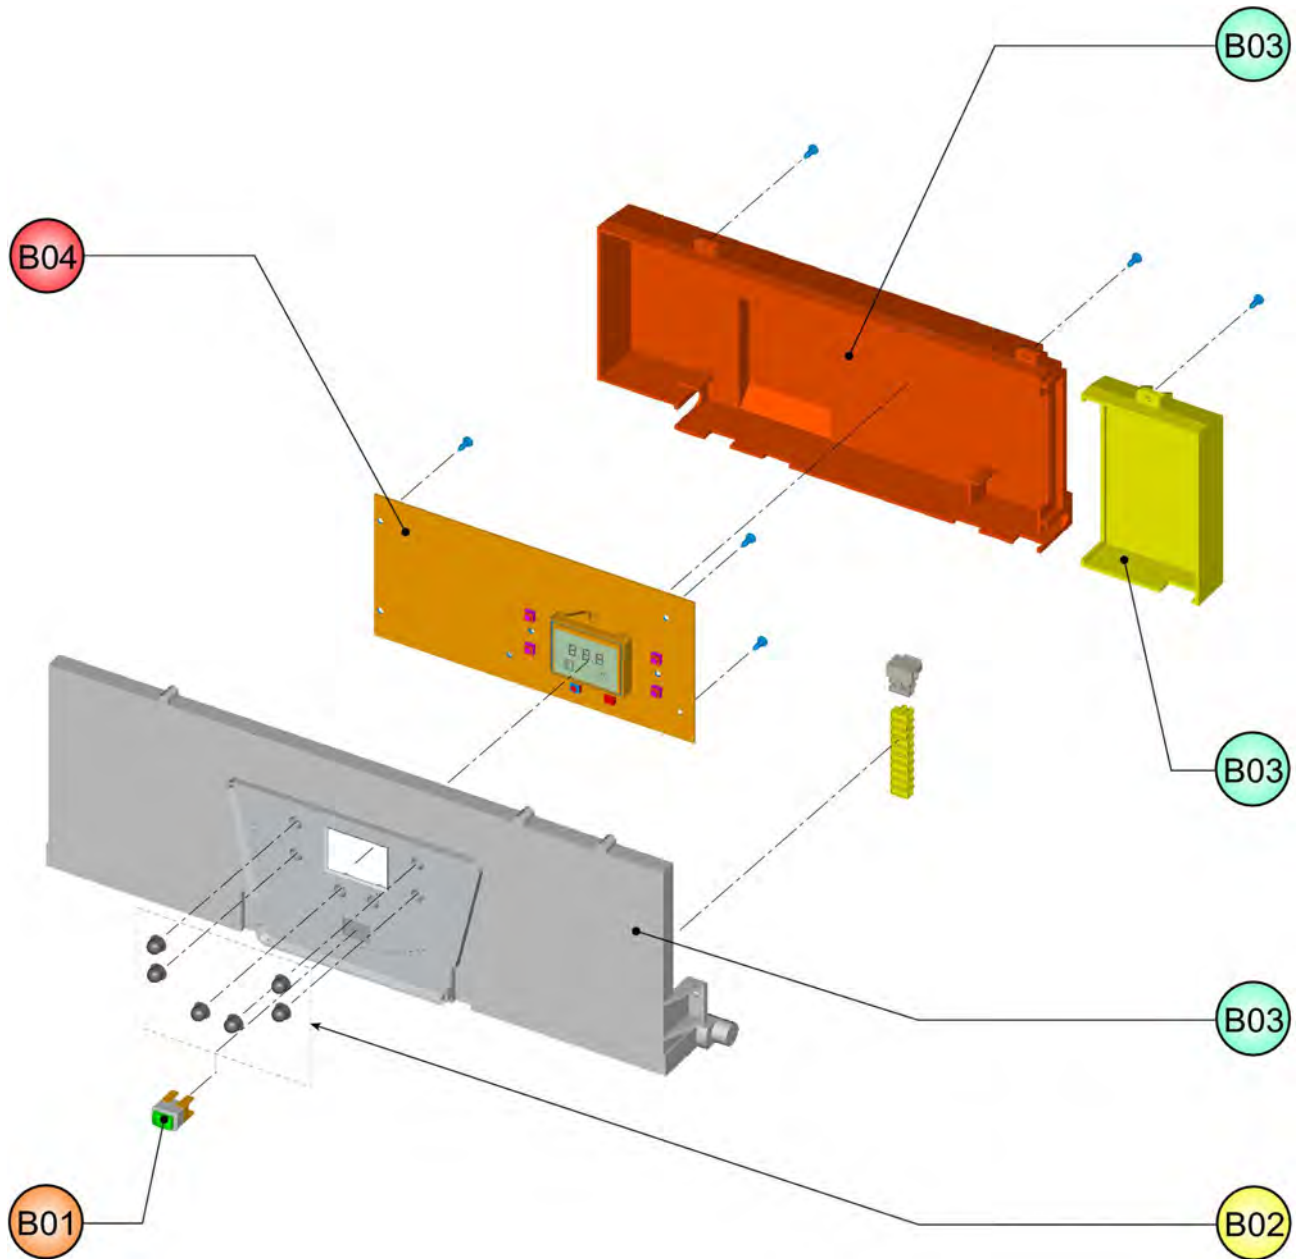

**NEW ELITE 60 C30**

**LISTA PEZZI DI RICAMBIO**

**SPARE PART LIST**

**ERSATZSTEILE**

**LIJST ONDERDELEN**

**LISTE PIECES DETACHES**

**LISTA PIEZAS DE REPUESTO**

<b>CODICE</b>	<b>EDIZIONE</b>	<b>MERCATO</b>
<b>30K0241001</b>	<b>01/06/2005</b>	<b>IT-A3-A4-A5</b>

<b>LISTA PEZZI 0B6U6I3A</b>		<b>NEW ELITE 60 C30 m. (A3)</b>	
<b>POS.</b>	<b>CODICE</b>	<b>DESC.</b>	<b>QT.</b>
A01	39817800	KIT FIANCO REV. (31115520)	1
A02	39817810	KIT PANNELLO A."FOL" (31115560)	1
A03	39809720	KIT PORTELLINO RAME Fm.B6-B9	1
B01	39811480	KIT 5 PULSANTI (36100460)	1
B02	39817750	KIT TASTI NERI N°2 (35102320)	1
B03	39817760	KIT SCATOLA ELETTR. (35011660)	1
B04	39817770	KIT CENTRALINA "DSP" (38321260)	1
C01	39812340	KIT GUARNIZ.H2O (da 3/8"a 1")	1
C02	39808560	KIT SONDA BOILER (36200560)	1
C03	39810220	KIT SONDA TEMP.RISC. (36200540)	1
C04	39810320	KIT RUBIN.SCARICO (36901630)	1
C05	39805650	KIT TST.C.ARG.100°C (36400900)	1
C06	39817960	KIT PACCO LAM. (37400190)	1
C07	39809470	KIT TRASDUTTORE (36400380)	1
C08	39811270	KIT VALV.RIT.3/4" (36901970)	1
C09	39809750	KIT IDROM.ATT.1/4" (36400390)	1
C10	39817820	KIT POMPA (36601900)	1
C11	39810360	KIT RUBIN.3/8" (36901940)	1
C12	39818200	KIT VASO ESP.2Lt. (36800480)	1
C13	39800130	KIT VALV.SIC.MF1/2" (36900660)	1
C14	39808980	KIT RUBINETTO 3/8" (36901470)	1
C15	39809010	KIT RUBIN.1/2" (36900700)	1
C16	39809950	KIT VALV.SIC.9bar (36900460)	1
C17	39808060	KIT ANODO MAGN. (39400420)	1
C18	39810050	KIT VASO ESP.10Lt. (36802800)	1
C19	39817790	KIT BOILER 60Lt. (37704810)	1
C20	39808990	KIT VALV.RITEGNO (36900090)	1
D02	39812170	KIT Elettrodo ACC. (36702581)	1
D03	39810040	KIT ISOL.C.COMB. (mod.30 BOIL)	1
D04	39817840	KIT TST.FUMI COMPL. (38320231)	1
D05	39817970	KIT 16 UG.1,30 (EL) (34009741)	1
D07	39817850	KIT VALV.GAS (36800420)	1
D08	39815680	KIT BRUC.16R.m. (3840C910)	1