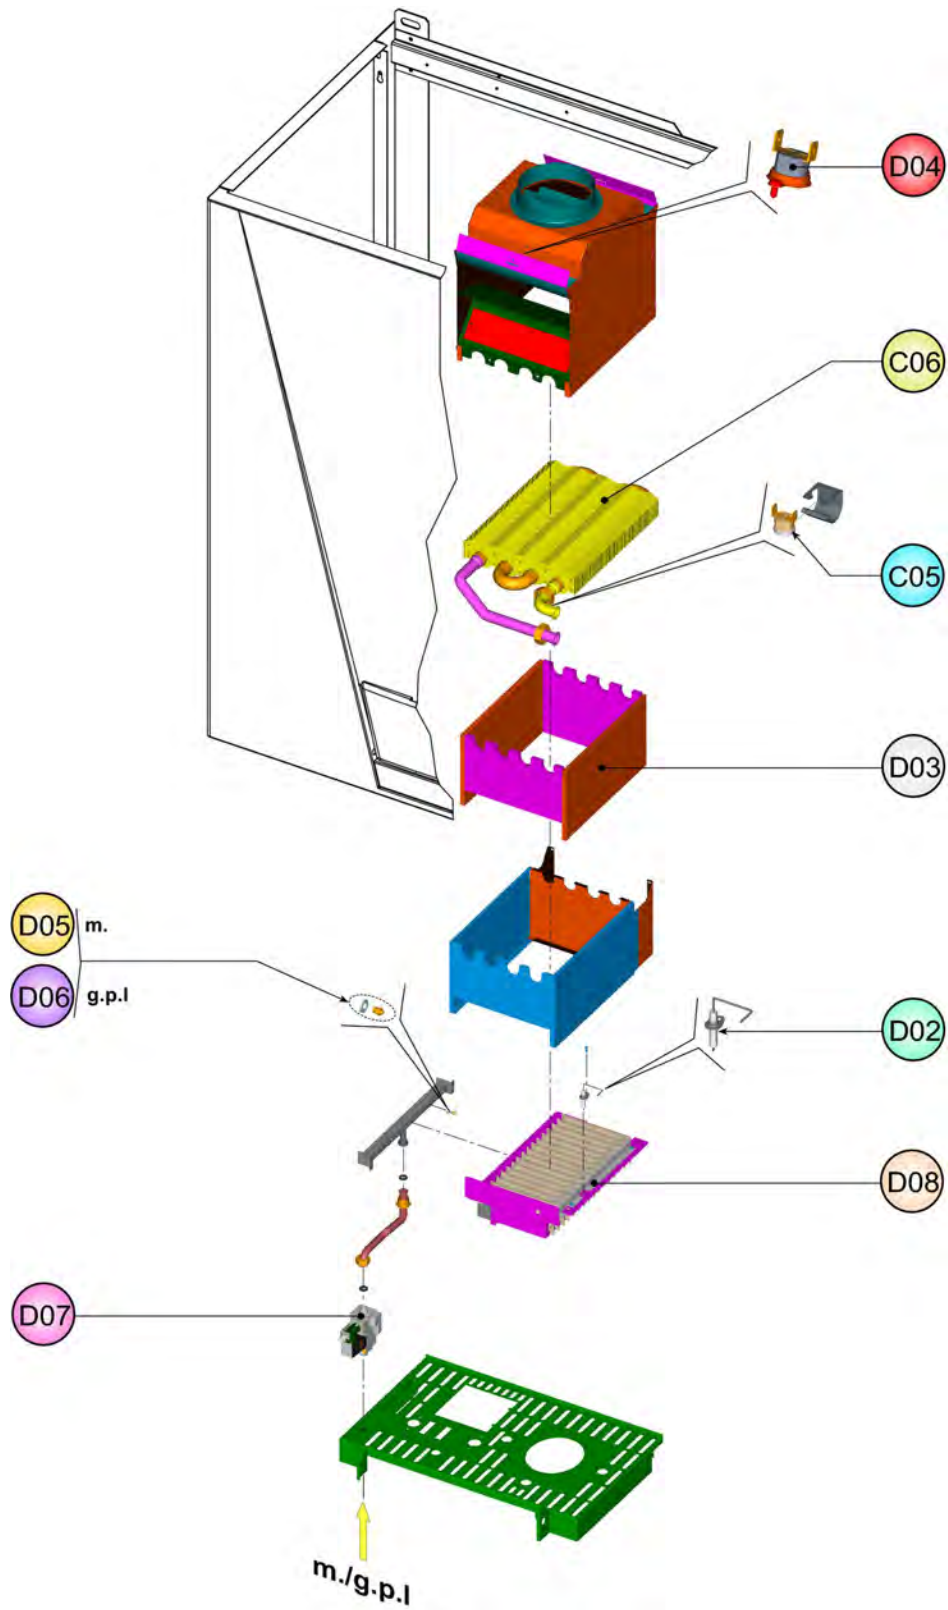

**NEW ELITE 60 C30**

**LISTA PEZZI DI RICAMBIO**

**SPARE PART LIST**

**ERSATZSTEILE**

**LIJST ONDERDELEN**

**LISTE PIECES DETACHES**

**LISTA PIEZAS DE REPUESTO**

<b>CODICE</b>	<b>EDIZIONE</b>	<b>MERCATO</b>
<b>30K0241001</b>	<b>01/06/2005</b>	<b>IT-A3-A4-A5</b>

<b>LISTA PEZZI 0B6U6I3A</b>		<b>NEW ELITE 60 C30 m. (A3)</b>	
<b>POS.</b>	<b>CODICE</b>	<b>DESC.</b>	<b>QT.</b>
A01	39817800	KIT FIANCO REV. (31115520)	1
A02	39817810	KIT PANNELLO A."FOL" (31115560)	1
A03	39809720	KIT PORTELLINO RAME Fm.B6-B9	1
B01	39811480	KIT 5 PULSANTI (36100460)	1
B02	39817750	KIT TASTI NERI N°2 (35102320)	1
B03	39817760	KIT SCATOLA ELETTR. (35011660)	1
B04	39817770	KIT CENTRALINA "DSP" (38321260)	1
C01	39812340	KIT GUARNIZ.H2O (da 3/8"a 1")	1
C02	39808560	KIT SONDA BOILER (36200560)	1
C03	39810220	KIT SONDA TEMP.RISC. (36200540)	1
C04	39810320	KIT RUBIN.SCARICO (36901630)	1
C05	39805650	KIT TST.C.ARG.100°C (36400900)	1
C06	39817960	KIT PACCO LAM. (37400190)	1
C07	39809470	KIT TRASDUTTORE (36400380)	1
C08	39811270	KIT VALV.RIT.3/4" (36901970)	1
C09	39809750	KIT IDROM.ATT.1/4" (36400390)	1
C10	39817820	KIT POMPA (36601900)	1
C11	39810360	KIT RUBIN.3/8" (36901940)	1
C12	39818200	KIT VASO ESP.2Lt. (36800480)	1
C13	39800130	KIT VALV.SIC.MF1/2" (36900660)	1
C14	39808980	KIT RUBINETTO 3/8" (36901470)	1
C15	39809010	KIT RUBIN.1/2" (36900700)	1
C16	39809950	KIT VALV.SIC.9bar (36900460)	1
C17	39808060	KIT ANODO MAGN. (39400420)	1
C18	39810050	KIT VASO ESP.10Lt. (36802800)	1
C19	39817790	KIT BOILER 60Lt. (37704810)	1
C20	39808990	KIT VALV.RITEGNO (36900090)	1
D02	39812170	KIT Elettrodo ACC. (36702581)	1
D03	39810040	KIT ISOL.C.COMB. (mod.30 BOIL)	1
D04	39817840	KIT TST.FUMI COMPL. (38320231)	1
D05	39817970	KIT 16 UG.1,30 (EL) (34009741)	1
D07	39817850	KIT VALV.GAS (36800420)	1
D08	39815680	KIT BRUC.16R.m. (3840C910)	1