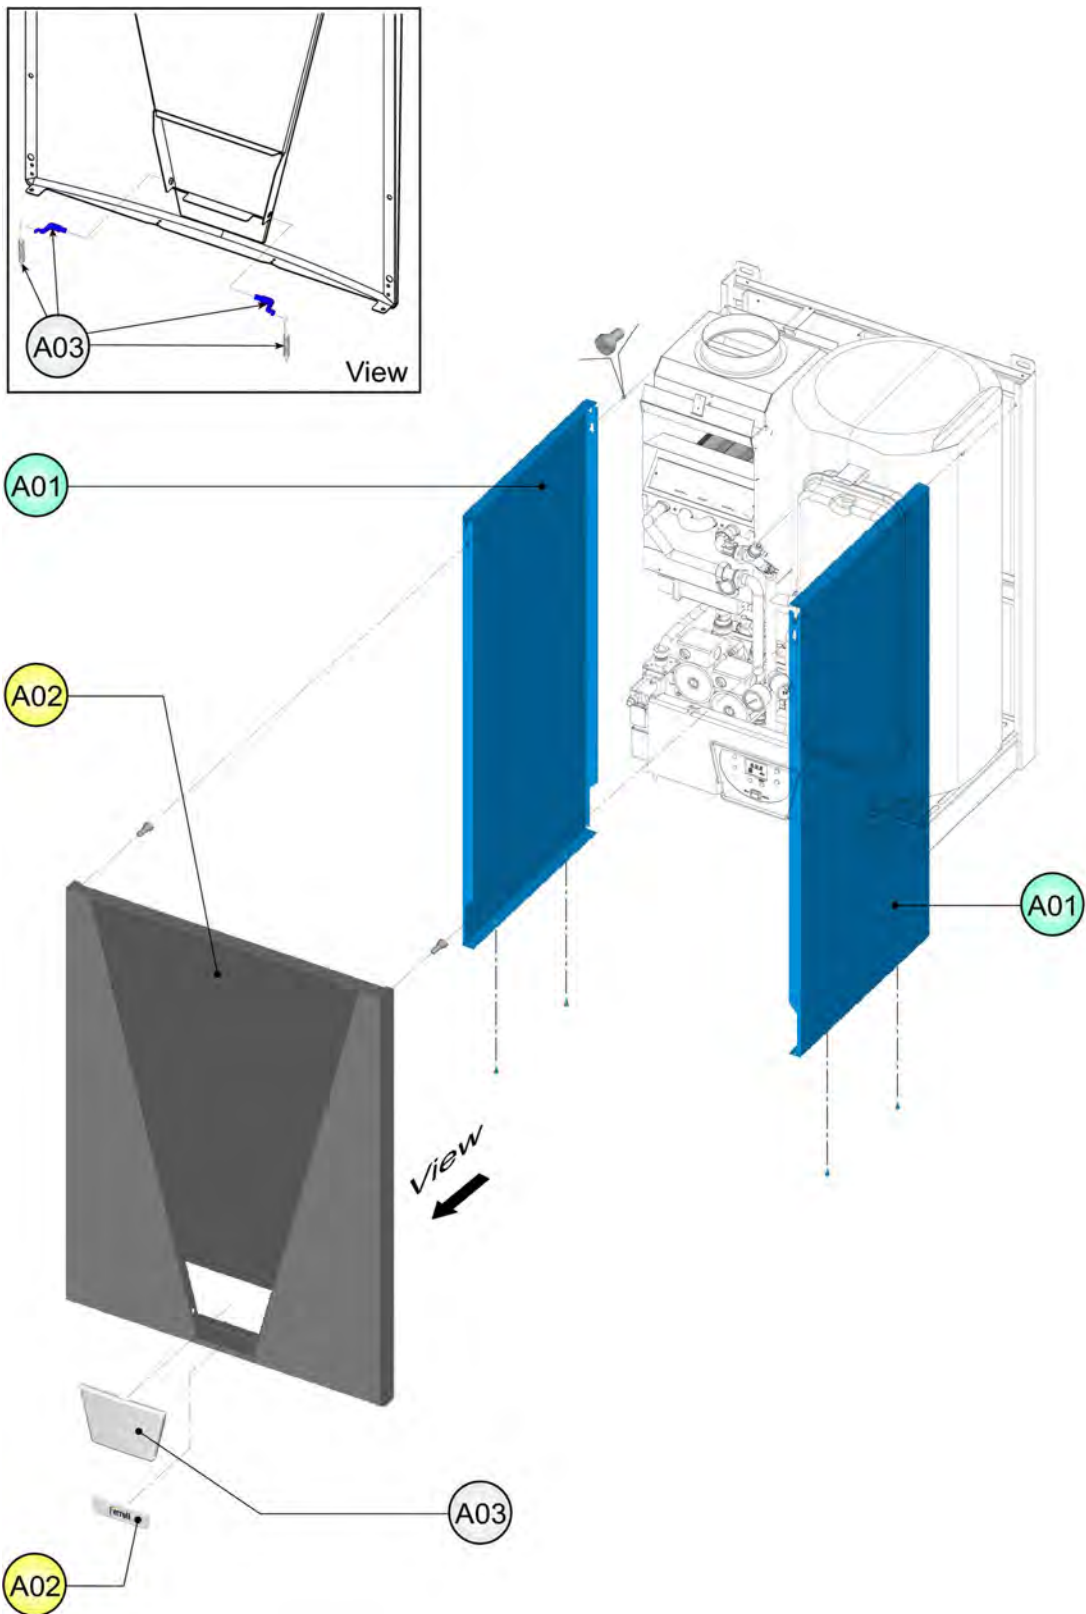

**NEW ELITE 60 C30**

**LISTA PEZZI DI RICAMBIO**

**SPARE PART LIST**

**ERSATZSTEILE**

**LIJST ONDERDELEN**

**LISTE PIECES DETACHES**

**LISTA PIEZAS DE REPUESTO**

<b>CODICE</b>	<b>EDIZIONE</b>	<b>MERCATO</b>
<b>30K0241001</b>	<b>01/06/2005</b>	<b>IT-A3-A4-A5</b>

<b>LISTA PEZZI 0B6U6I3A</b>		<b>NEW ELITE 60 C30 m. (A3)</b>	
<b>POS.</b>	<b>CODICE</b>	<b>DESC.</b>	<b>QT.</b>
A01	39817800	KIT FIANCO REV. (31115520)	1
A02	39817810	KIT PANNELLO A."FOL" (31115560)	1
A03	39809720	KIT PORTELLINO RAME Fm.B6-B9	1
B01	39811480	KIT 5 PULSANTI (36100460)	1
B02	39817750	KIT TASTI NERI N°2 (35102320)	1
B03	39817760	KIT SCATOLA ELETTR. (35011660)	1
B04	39817770	KIT CENTRALINA "DSP" (38321260)	1
C01	39812340	KIT GUARNIZ.H2O (da 3/8"a 1")	1
C02	39808560	KIT SONDA BOILER (36200560)	1
C03	39810220	KIT SONDA TEMP.RISC. (36200540)	1
C04	39810320	KIT RUBIN.SCARICO (36901630)	1
C05	39805650	KIT TST.C.ARG.100°C (36400900)	1
C06	39817960	KIT PACCO LAM. (37400190)	1
C07	39809470	KIT TRASDUTTORE (36400380)	1
C08	39811270	KIT VALV.RIT.3/4" (36901970)	1
C09	39809750	KIT IDROM.ATT.1/4" (36400390)	1
C10	39817820	KIT POMPA (36601900)	1
C11	39810360	KIT RUBIN.3/8" (36901940)	1
C12	39818200	KIT VASO ESP.2Lt. (36800480)	1
C13	39800130	KIT VALV.SIC.MF1/2" (36900660)	1
C14	39808980	KIT RUBINETTO 3/8" (36901470)	1
C15	39809010	KIT RUBIN.1/2" (36900700)	1
C16	39809950	KIT VALV.SIC.9bar (36900460)	1
C17	39808060	KIT ANODO MAGN. (39400420)	1
C18	39810050	KIT VASO ESP.10Lt. (36802800)	1
C19	39817790	KIT BOILER 60Lt. (37704810)	1
C20	39808990	KIT VALV.RITEGNO (36900090)	1
D02	39812170	KIT Elettrodo ACC. (36702581)	1
D03	39810040	KIT ISOL.C.COMB. (mod.30 BOIL)	1
D04	39817840	KIT TST.FUMI COMPL. (38320231)	1
D05	39817970	KIT 16 UG.1,30 (EL) (34009741)	1
D07	39817850	KIT VALV.GAS (36800420)	1
D08	39815680	KIT BRUC.16R.m. (3840C910)	1