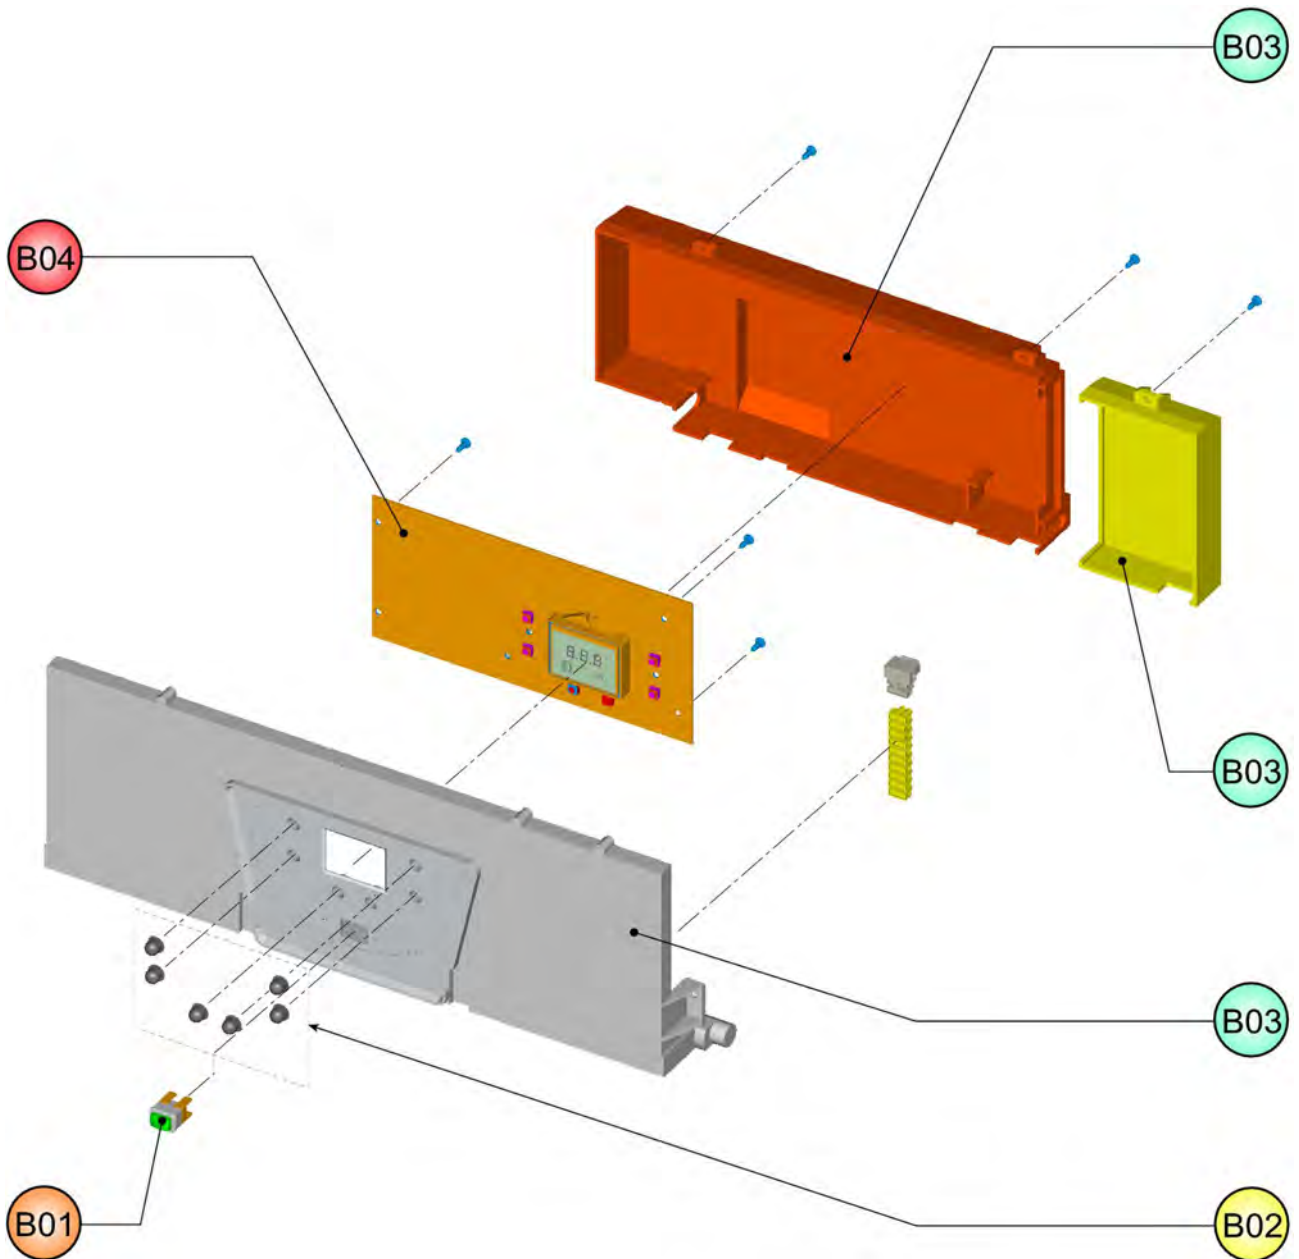

ferroli

NEW ELITE 60 F24 (3 stelle)

LISTA PEZZI DI RICAMBIO

SPARE PART LIST

ERSATZSTEILE

LIJST ONDERDELEN

LISTE PIECES DETACHES

LISTA PIEZAS DE REPUESTO

CODICE	EDIZIONE	MERCATO
30K0284000	21/02/2006	IT-A4-A5

LISTA PEZZI 0B6X4W4A		NEW ELITE 60 F24 m. (A4)	
POS.	CODICE	DESC.	QT.
A01	39817800	KIT FIANCO REV. (31115520)	1
A02	39817810	KIT PANNELLO A."FOL" (31115560)	1
A03	39809720	KIT PORTELLINO RAME Fm.B6-B9	1
B01	39811480	KIT 5 PULSANTI (36100460)	1
B02	39817750	KIT TASTI NERI N°2 (35102320)	1
B03	39817760	KIT SCATOLA ELETTR. (35011660)	1
B04	39817770	KIT CENTRALINA "DSP" (38321260)	1
C01	39808990	KIT VALV.RITEGNO (36900090)	1
C02	39808560	KIT SONDA BOILER (36200560)	1
C03	39810220	KIT SONDA TEMP.RISC. (36200540)	1
C04	39810320	KIT RUBIN.SCARICO (36901630)	1
C05	39805650	KIT TST.C.ARG.100°C (36400900)	1
C06	39819750	KIT PACCO LAM. (37404170)	1
C07	39809470	KIT TRASDUTTORE (36400380)	1
C08	39811270	KIT VALV.RIT.3/4" (36901970)	1
C09	39809750	KIT IDROM.ATT.1/4" (36400390)	1
C10	39817820	KIT POMPA (36601900)	1
C11	39810360	KIT RUBIN.3/8" (36901940)	1
C12	39818200	KIT VASO ESP.2Lt. (36800480)	1
C13	39800130	KIT VALV.SIC.MF1/2" (36900660)	1
C14	39808980	KIT RUBINETTO 3/8" (36901470)	1
C15	39809010	KIT RUBIN.1/2" (36900700)	1
C16	39809950	KIT VALV.SIC.9bar (36900460)	1
C17	39808060	KIT ANODO MAGN. (39400420)	1
C18	39817830	KIT VASO ESP.8Lt. (36800450)	1
C19	39817790	KIT BOILER 60Lt. (37704810)	1
D01	39817990	KIT CURVA USC.FUMI (33301610)	1
D02	39812170	KIT Elettrodo ACC. (36702581)	1
D03	39809990	KIT ISOL.C.COMB. (mod.24 BOIL)	1
D04	39818000	KIT GUARN.+PRESA ARIA Sr.B6F0	1
D05	39817510	KIT PRESS.DIFF.ARIA (36402050)	1
D06	39819460	KIT DIAFR.FUMI Di.43-47	1
D07	39817550	KIT VENTIL. (36601851)	1
D08	39811330	KIT SPIA SILICONE (35102230)	1
D09	39805760	KIT 12 UG.ES7 F.1,30 (EL)	1
D11	39817850	KIT VALV.GAS (36800420)	1
D12	39817860	KIT BRUC.12R.m. (3840C820)	1