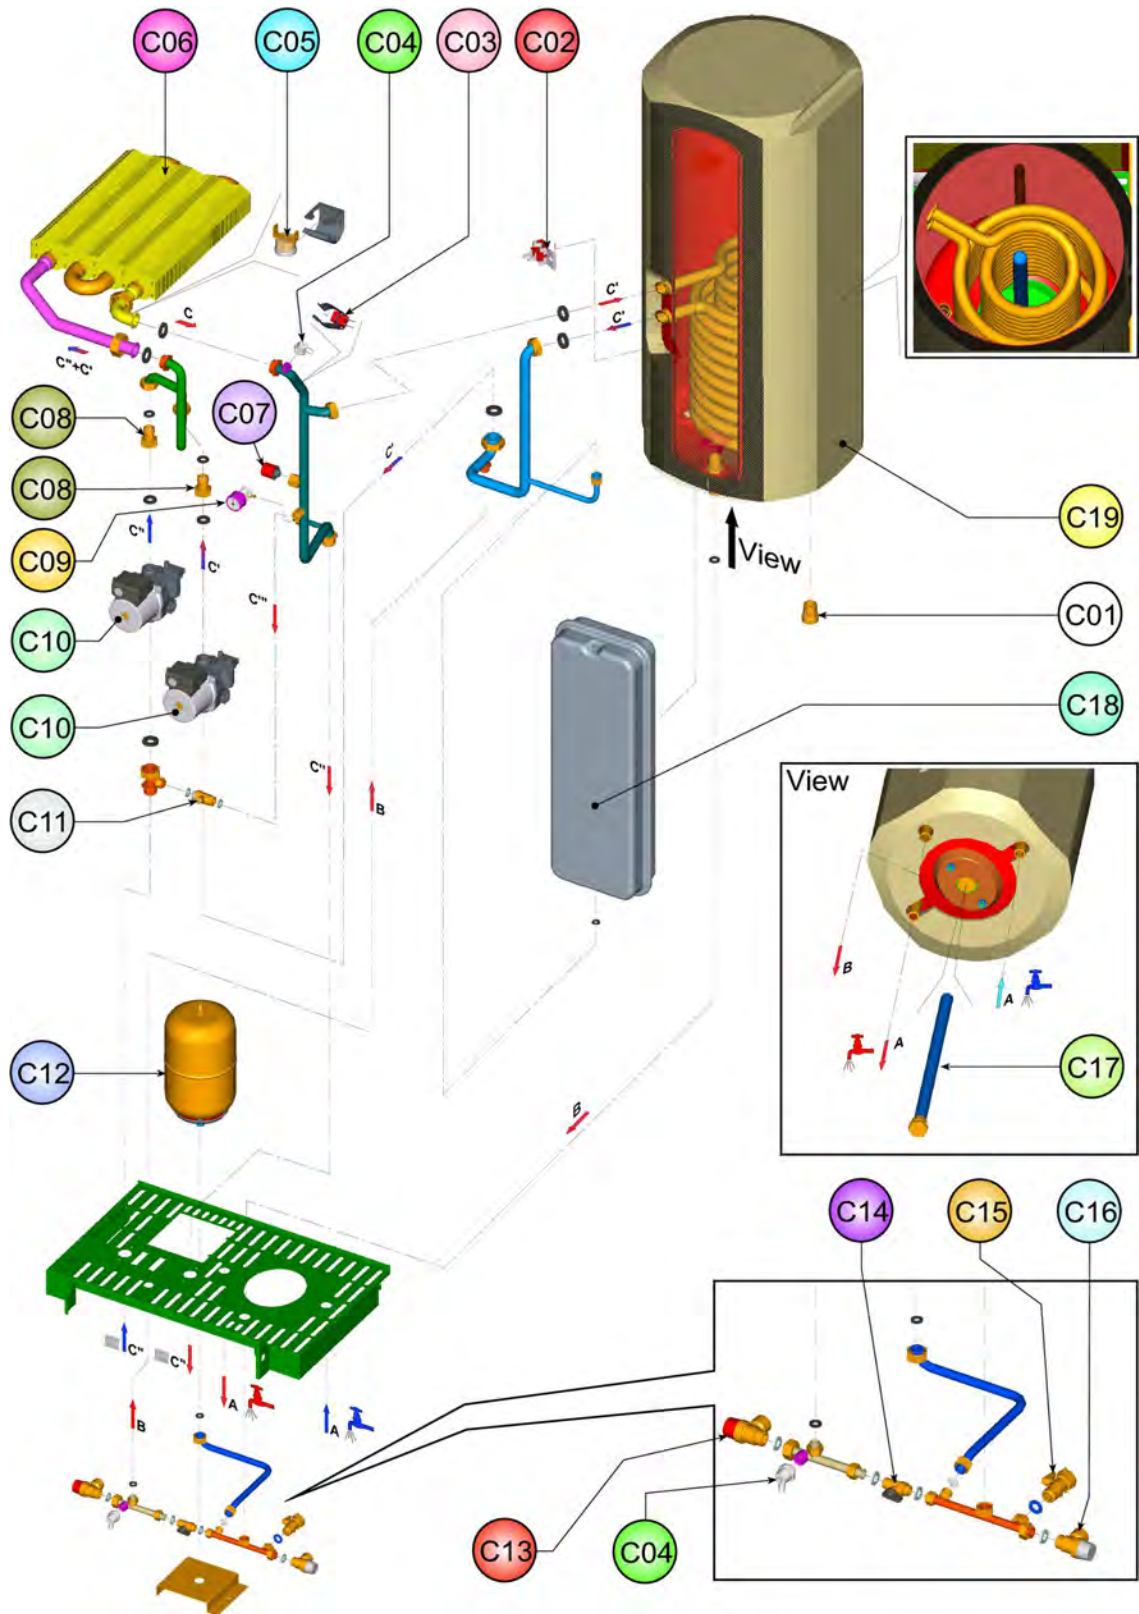

ferroli

NEW ELITE 60 F24 (3 stelle)

LISTA PEZZI DI RICAMBIO

SPARE PART LIST

ERSATZSTEILE

LIJST ONDERDELEN

LISTE PIECES DETACHES

LISTA PIEZAS DE REPUESTO

CODICE	EDIZIONE	MERCATO
30K0284000	21/02/2006	IT-A4-A5

LISTA PEZZI 0B6X4W4A		NEW ELITE 60 F24 m. (A4)	
POS.	CODICE	DESC.	QT.
A01	39817800	KIT FIANCO REV. (31115520)	1
A02	39817810	KIT PANNELLO A."FOL" (31115560)	1
A03	39809720	KIT PORTELLINO RAME Fm.B6-B9	1
B01	39811480	KIT 5 PULSANTI (36100460)	1
B02	39817750	KIT TASTI NERI N°2 (35102320)	1
B03	39817760	KIT SCATOLA ELETTR. (35011660)	1
B04	39817770	KIT CENTRALINA "DSP" (38321260)	1
C01	39808990	KIT VALV.RITEGNO (36900090)	1
C02	39808560	KIT SONDA BOILER (36200560)	1
C03	39810220	KIT SONDA TEMP.RISC. (36200540)	1
C04	39810320	KIT RUBIN.SCARICO (36901630)	1
C05	39805650	KIT TST.C.ARG.100°C (36400900)	1
C06	39819750	KIT PACCO LAM. (37404170)	1
C07	39809470	KIT TRASDUTTORE (36400380)	1
C08	39811270	KIT VALV.RIT.3/4" (36901970)	1
C09	39809750	KIT IDROM.ATT.1/4" (36400390)	1
C10	39817820	KIT POMPA (36601900)	1
C11	39810360	KIT RUBIN.3/8" (36901940)	1
C12	39818200	KIT VASO ESP.2Lt. (36800480)	1
C13	39800130	KIT VALV.SIC.MF1/2" (36900660)	1
C14	39808980	KIT RUBINETTO 3/8" (36901470)	1
C15	39809010	KIT RUBIN.1/2" (36900700)	1
C16	39809950	KIT VALV.SIC.9bar (36900460)	1
C17	39808060	KIT ANODO MAGN. (39400420)	1
C18	39817830	KIT VASO ESP.8Lt. (36800450)	1
C19	39817790	KIT BOILER 60Lt. (37704810)	1
D01	39817990	KIT CURVA USC.FUMI (33301610)	1
D02	39812170	KIT Elettrodo ACC. (36702581)	1
D03	39809990	KIT ISOL.C.COMB. (mod.24 BOIL)	1
D04	39818000	KIT GUARN.+PRESA ARIA Sr.B6F0	1
D05	39817510	KIT PRESS.DIFF.ARIA (36402050)	1
D06	39819460	KIT DIAFR.FUMI Di.43-47	1
D07	39817550	KIT VENTIL. (36601851)	1
D08	39811330	KIT SPIA SILICONE (35102230)	1
D09	39805760	KIT 12 UG.ES7 F.1,30 (EL)	1
D11	39817850	KIT VALV.GAS (36800420)	1
D12	39817860	KIT BRUC.12R.m. (3840C820)	1