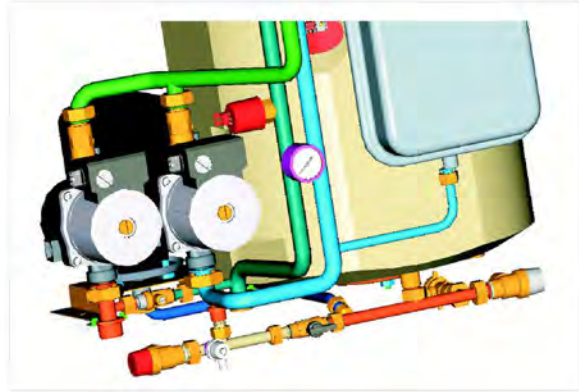

CODICE	EDIZIONE	MERCATO
30K0284000	21/02/2006	IT-A4-A5

LISTA PEZZI 0B6X4W4A		NEW ELITE 60 F24 m. (A4)	
POS.	CODICE	DESC.	QT.
A01	39817800	KIT FIANCO REV. (31115520)	1
A02	39817810	KIT PANNELLO A."FOL" (31115560)	1
A03	39809720	KIT PORTELLINO RAME Fm.B6-B9	1
B01	39811480	KIT 5 PULSANTI (36100460)	1
B02	39817750	KIT TASTI NERI N°2 (35102320)	1
B03	39817760	KIT SCATOLA ELETTR. (35011660)	1
B04	39817770	KIT CENTRALINA "DSP" (38321260)	1
C01	39808990	KIT VALV.RITEGNO (36900090)	1
C02	39808560	KIT SONDA BOILER (36200560)	1
C03	39810220	KIT SONDA TEMP.RISC. (36200540)	1
C04	39810320	KIT RUBIN.SCARICO (36901630)	1
C05	39805650	KIT TST.C.ARG.100°C (36400900)	1
C06	39819750	KIT PACCO LAM. (37404170)	1
C07	39809470	KIT TRASDUTTORE (36400380)	1
C08	39811270	KIT VALV.RIT.3/4" (36901970)	1
C09	39809750	KIT IDROM.ATT.1/4" (36400390)	1
C10	39817820	KIT POMPA (36601900)	1
C11	39810360	KIT RUBIN.3/8" (36901940)	1
C12	39818200	KIT VASO ESP.2Lt. (36800480)	1
C13	39800130	KIT VALV.SIC.MF1/2" (36900660)	1
C14	39808980	KIT RUBINETTO 3/8" (36901470)	1
C15	39809010	KIT RUBIN.1/2" (36900700)	1
C16	39809950	KIT VALV.SIC.9bar (36900460)	1
C17	39808060	KIT ANODO MAGN. (39400420)	1
C18	39817830	KIT VASO ESP.8Lt. (36800450)	1
C19	39817790	KIT BOILER 60Lt. (37704810)	1
D01	39817990	KIT CURVA USC.FUMI (33301610)	1
D02	39812170	KIT Elettrodo ACC. (36702581)	1
D03	39809990	KIT ISOL.C.COMB. (mod.24 BOIL)	1
D04	39818000	KIT GUARN.+PRESA ARIA Sr.B6F0	1
D05	39817510	KIT PRESS.DIFF.ARIA (36402050)	1
D06	39819460	KIT DIAFR.FUMI Di.43-47	1
D07	39817550	KIT VENTIL. (36601851)	1
D08	39811330	KIT SPIA SILICONE (35102230)	1
D09	39805760	KIT 12 UG.ES7 F.1,30 (EL)	1
D11	39817850	KIT VALV.GAS (36800420)	1
D12	39817860	KIT BRUC.12R.m. (3840C820)	1