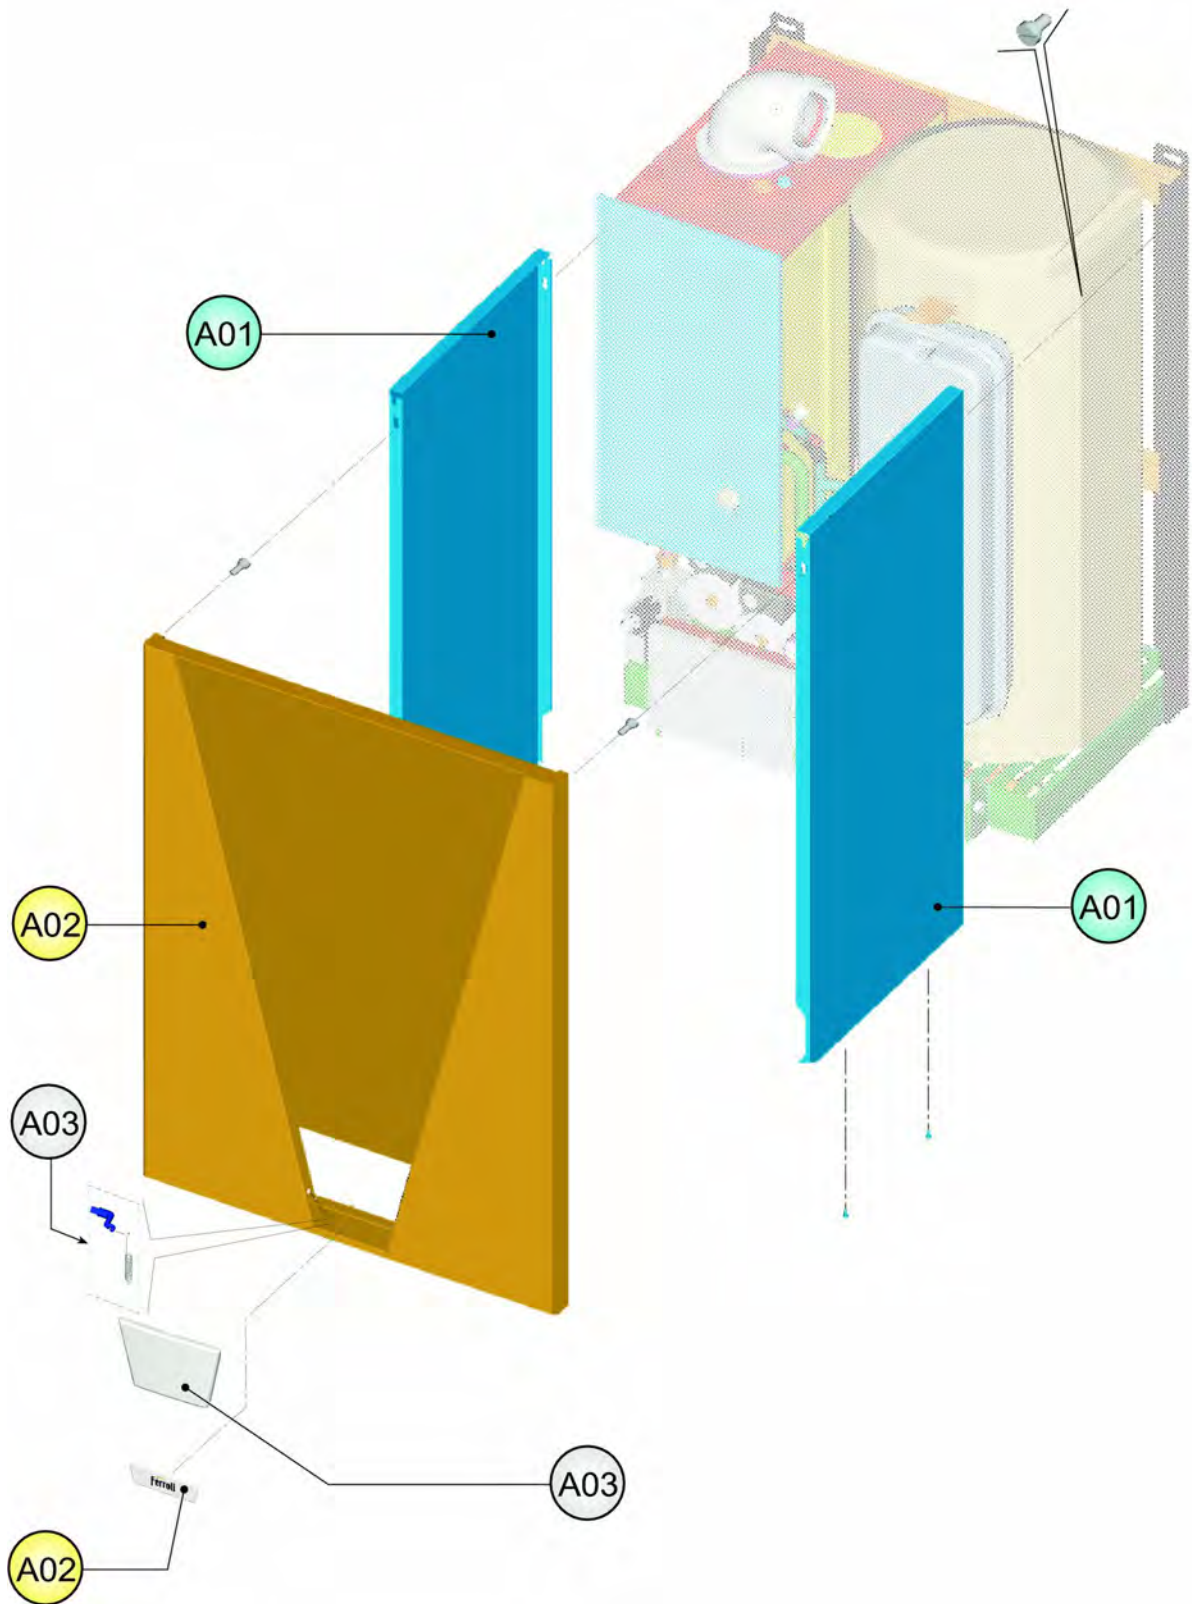

ferroli

NEW ELITE 60 F24 (3 stelle)

LISTA PEZZI DI RICAMBIO

SPARE PART LIST

ERSATZSTEILE

LIJST ONDERDELEN

LISTE PIECES DETACHES

LISTA PIEZAS DE REPUESTO

CODICE	EDIZIONE	MERCATO
30K0284000	21/02/2006	IT-A4-A5

LISTA PEZZI 0B6X4W4A		NEW ELITE 60 F24 m. (A4)	
POS.	CODICE	DESC.	QT.
A01	39817800	KIT FIANCO REV. (31115520)	1
A02	39817810	KIT PANNELLO A."FOL" (31115560)	1
A03	39809720	KIT PORTELLINO RAME Fm.B6-B9	1
B01	39811480	KIT 5 PULSANTI (36100460)	1
B02	39817750	KIT TASTI NERI N°2 (35102320)	1
B03	39817760	KIT SCATOLA ELETTR. (35011660)	1
B04	39817770	KIT CENTRALINA "DSP" (38321260)	1
C01	39808990	KIT VALV.RITEGNO (36900090)	1
C02	39808560	KIT SONDA BOILER (36200560)	1
C03	39810220	KIT SONDA TEMP.RISC. (36200540)	1
C04	39810320	KIT RUBIN.SCARICO (36901630)	1
C05	39805650	KIT TST.C.ARG.100°C (36400900)	1
C06	39819750	KIT PACCO LAM. (37404170)	1
C07	39809470	KIT TRASDUTTORE (36400380)	1
C08	39811270	KIT VALV.RIT.3/4" (36901970)	1
C09	39809750	KIT IDROM.ATT.1/4" (36400390)	1
C10	39817820	KIT POMPA (36601900)	1
C11	39810360	KIT RUBIN.3/8" (36901940)	1
C12	39818200	KIT VASO ESP.2Lt. (36800480)	1
C13	39800130	KIT VALV.SIC.MF1/2" (36900660)	1
C14	39808980	KIT RUBINETTO 3/8" (36901470)	1
C15	39809010	KIT RUBIN.1/2" (36900700)	1
C16	39809950	KIT VALV.SIC.9bar (36900460)	1
C17	39808060	KIT ANODO MAGN. (39400420)	1
C18	39817830	KIT VASO ESP.8Lt. (36800450)	1
C19	39817790	KIT BOILER 60Lt. (37704810)	1
D01	39817990	KIT CURVA USC.FUMI (33301610)	1
D02	39812170	KIT Elettrodo ACC. (36702581)	1
D03	39809990	KIT ISOL.C.COMB. (mod.24 BOIL)	1
D04	39818000	KIT GUARN.+PRESA ARIA Sr.B6F0	1
D05	39817510	KIT PRESS.DIFF.ARIA (36402050)	1
D06	39819460	KIT DIAFR.FUMI Di.43-47	1
D07	39817550	KIT VENTIL. (36601851)	1
D08	39811330	KIT SPIA SILICONE (35102230)	1
D09	39805760	KIT 12 UG.ES7 F.1,30 (EL)	1
D11	39817850	KIT VALV.GAS (36800420)	1
D12	39817860	KIT BRUC.12R.m. (3840C820)	1