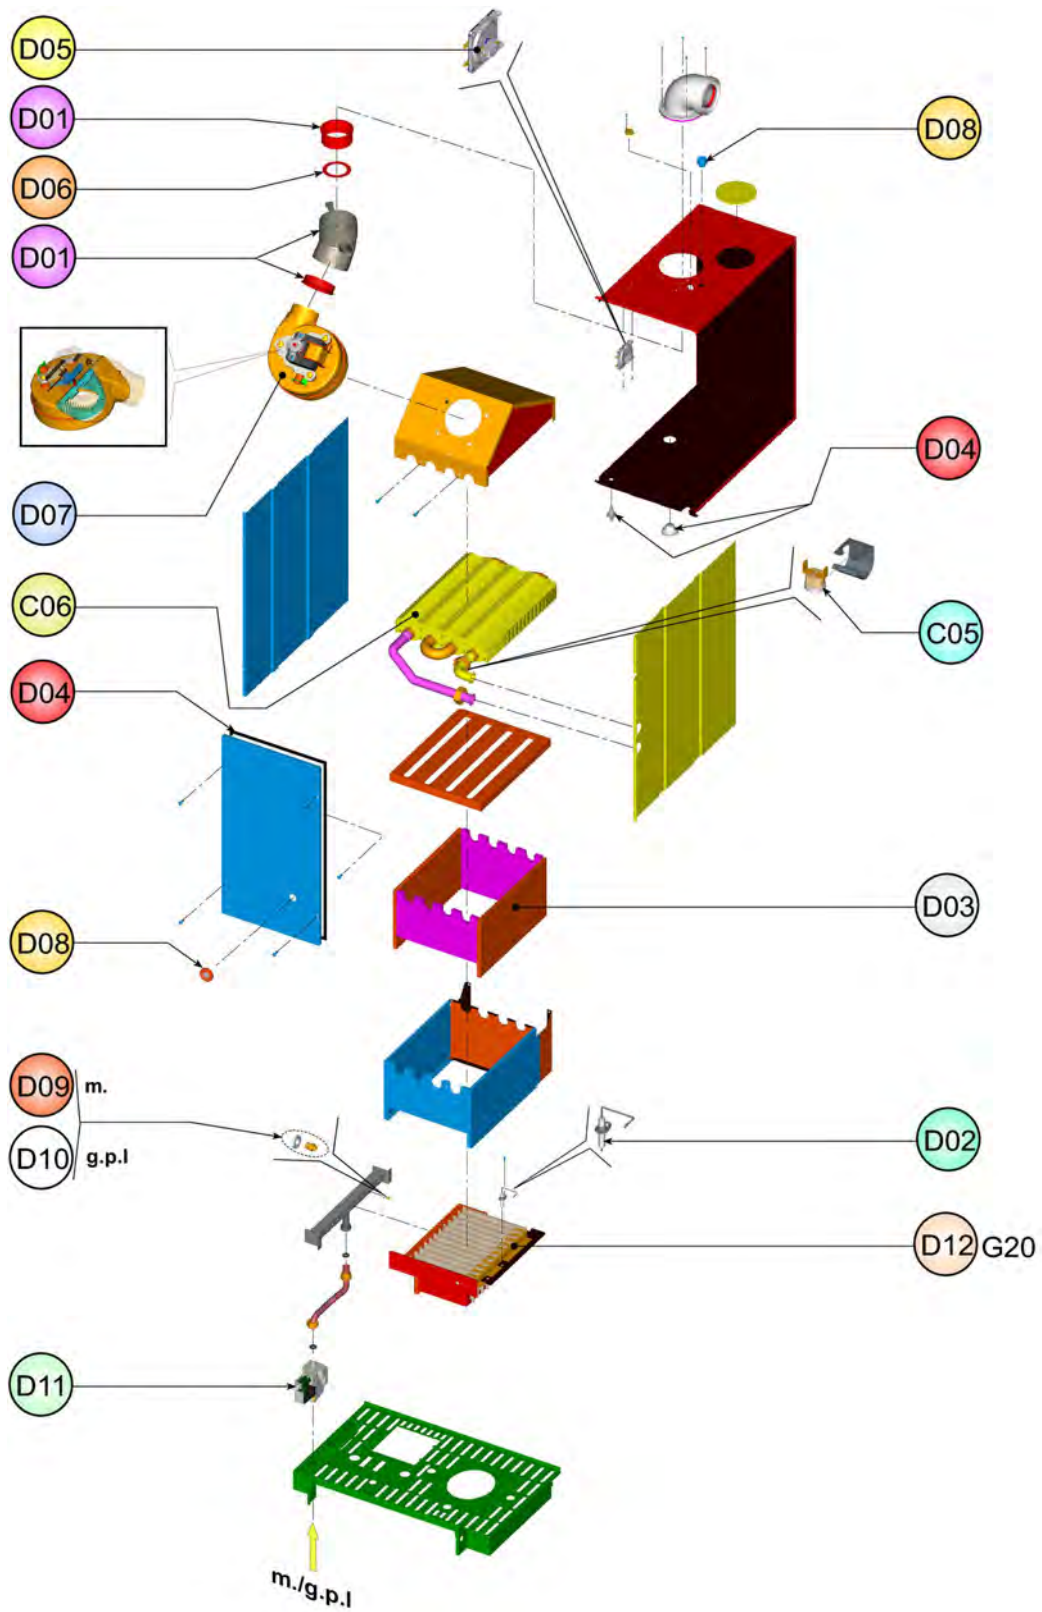

ferroli

NEW ELITE 60 F24 (3 stelle)

LISTA PEZZI DI RICAMBIO

SPARE PART LIST

ERSATZSTEILE

LIJST ONDERDELEN

LISTE PIECES DETACHES

LISTA PIEZAS DE REPUESTO

CODICE	EDIZIONE	MERCATO
30K0284000	21/02/2006	IT-A4-A5

LISTA PEZZI 0B6X4W4A		NEW ELITE 60 F24 m. (A4)	
POS.	CODICE	DESC.	QT.
A01	39817800	KIT FIANCO REV. (31115520)	1
A02	39817810	KIT PANNELLO A."FOL" (31115560)	1
A03	39809720	KIT PORTELLINO RAME Fm.B6-B9	1
B01	39811480	KIT 5 PULSANTI (36100460)	1
B02	39817750	KIT TASTI NERI N°2 (35102320)	1
B03	39817760	KIT SCATOLA ELETTR. (35011660)	1
B04	39817770	KIT CENTRALINA "DSP" (38321260)	1
C01	39808990	KIT VALV.RITEGNO (36900090)	1
C02	39808560	KIT SONDA BOILER (36200560)	1
C03	39810220	KIT SONDA TEMP.RISC. (36200540)	1
C04	39810320	KIT RUBIN.SCARICO (36901630)	1
C05	39805650	KIT TST.C.ARG.100°C (36400900)	1
C06	39819750	KIT PACCO LAM. (37404170)	1
C07	39809470	KIT TRASDUTTORE (36400380)	1
C08	39811270	KIT VALV.RIT.3/4" (36901970)	1
C09	39809750	KIT IDROM.ATT.1/4" (36400390)	1
C10	39817820	KIT POMPA (36601900)	1
C11	39810360	KIT RUBIN.3/8" (36901940)	1
C12	39818200	KIT VASO ESP.2Lt. (36800480)	1
C13	39800130	KIT VALV.SIC.MF1/2" (36900660)	1
C14	39808980	KIT RUBINETTO 3/8" (36901470)	1
C15	39809010	KIT RUBIN.1/2" (36900700)	1
C16	39809950	KIT VALV.SIC.9bar (36900460)	1
C17	39808060	KIT ANODO MAGN. (39400420)	1
C18	39817830	KIT VASO ESP.8Lt. (36800450)	1
C19	39817790	KIT BOILER 60Lt. (37704810)	1
D01	39817990	KIT CURVA USC.FUMI (33301610)	1
D02	39812170	KIT Elettrodo ACC. (36702581)	1
D03	39809990	KIT ISOL.C.COMB. (mod.24 BOIL)	1
D04	39818000	KIT GUARN.+PRESA ARIA Sr.B6F0	1
D05	39817510	KIT PRESS.DIFF.ARIA (36402050)	1
D06	39819460	KIT DIAFR.FUMI Di.43-47	1
D07	39817550	KIT VENTIL. (36601851)	1
D08	39811330	KIT SPIA SILICONE (35102230)	1
D09	39805760	KIT 12 UG.ES7 F.1,30 (EL)	1
D11	39817850	KIT VALV.GAS (36800420)	1
D12	39817860	KIT BRUC.12R.m. (3840C820)	1