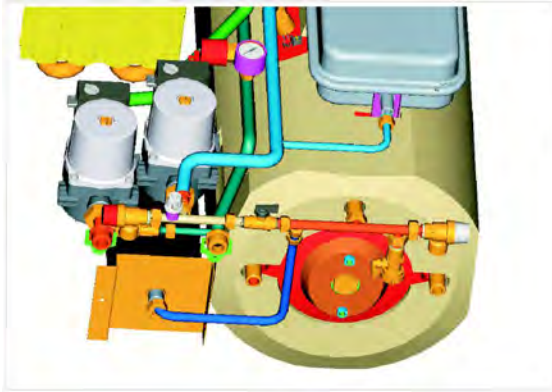

CODICE	EDIZIONE	MERCATO
30K0284000	21/02/2006	IT-A4-A5

LISTA PEZZI 0B6X4W4A		NEW ELITE 60 F24 m. (A4)	
POS.	CODICE	DESC.	QT.
A01	39817800	KIT FIANCO REV. (31115520)	1
A02	39817810	KIT PANNELLO A."FOL" (31115560)	1
A03	39809720	KIT PORTELLINO RAME Fm.B6-B9	1
B01	39811480	KIT 5 PULSANTI (36100460)	1
B02	39817750	KIT TASTI NERI N°2 (35102320)	1
B03	39817760	KIT SCATOLA ELETTR. (35011660)	1
B04	39817770	KIT CENTRALINA "DSP" (38321260)	1
C01	39808990	KIT VALV.RITEGNO (36900090)	1
C02	39808560	KIT SONDA BOILER (36200560)	1
C03	39810220	KIT SONDA TEMP.RISC. (36200540)	1
C04	39810320	KIT RUBIN.SCARICO (36901630)	1
C05	39805650	KIT TST.C.ARG.100°C (36400900)	1
C06	39819750	KIT PACCO LAM. (37404170)	1
C07	39809470	KIT TRASDUTTORE (36400380)	1
C08	39811270	KIT VALV.RIT.3/4" (36901970)	1
C09	39809750	KIT IDROM.ATT.1/4" (36400390)	1
C10	39817820	KIT POMPA (36601900)	1
C11	39810360	KIT RUBIN.3/8" (36901940)	1
C12	39818200	KIT VASO ESP.2Lt. (36800480)	1
C13	39800130	KIT VALV.SIC.MF1/2" (36900660)	1
C14	39808980	KIT RUBINETTO 3/8" (36901470)	1
C15	39809010	KIT RUBIN.1/2" (36900700)	1
C16	39809950	KIT VALV.SIC.9bar (36900460)	1
C17	39808060	KIT ANODO MAGN. (39400420)	1
C18	39817830	KIT VASO ESP.8Lt. (36800450)	1
C19	39817790	KIT BOILER 60Lt. (37704810)	1
D01	39817990	KIT CURVA USC.FUMI (33301610)	1
D02	39812170	KIT Elettrodo ACC. (36702581)	1
D03	39809990	KIT ISOL.C.COMB. (mod.24 BOIL)	1
D04	39818000	KIT GUARN.+PRESA ARIA Sr.B6F0	1
D05	39817510	KIT PRESS.DIFF.ARIA (36402050)	1
D06	39819460	KIT DIAFR.FUMI Di.43-47	1
D07	39817550	KIT VENTIL. (36601851)	1
D08	39811330	KIT SPIA SILICONE (35102230)	1
D09	39805760	KIT 12 UG.ES7 F.1,30 (EL)	1
D11	39817850	KIT VALV.GAS (36800420)	1
D12	39817860	KIT BRUC.12R.m. (3840C820)	1