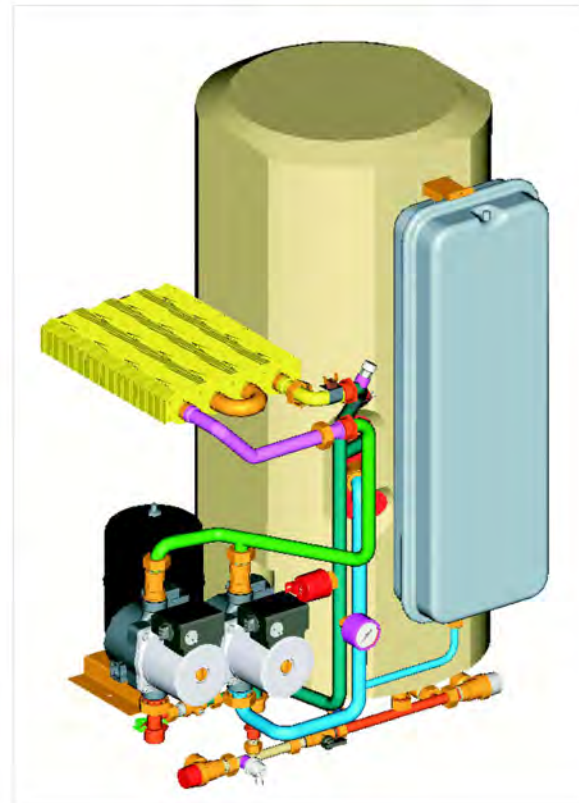

ferroli

NEW ELITE 60 F24 (3 stelle)

LISTA PEZZI DI RICAMBIO

SPARE PART LIST

ERSATZSTEILE

LIJST ONDERDELEN

LISTE PIECES DETACHES

LISTA PIEZAS DE REPUESTO

CODICE	EDIZIONE	MERCATO
30K0284000	21/02/2006	IT-A4-A5

LISTA PEZZI 0B6X4W4A		NEW ELITE 60 F24 m. (A4)	
POS.	CODICE	DESC.	QT.
A01	39817800	KIT FIANCO REV. (31115520)	1
A02	39817810	KIT PANNELLO A."FOL" (31115560)	1
A03	39809720	KIT PORTELLINO RAME Fm.B6-B9	1
B01	39811480	KIT 5 PULSANTI (36100460)	1
B02	39817750	KIT TASTI NERI N°2 (35102320)	1
B03	39817760	KIT SCATOLA ELETTR. (35011660)	1
B04	39817770	KIT CENTRALINA "DSP" (38321260)	1
C01	39808990	KIT VALV.RITEGNO (36900090)	1
C02	39808560	KIT SONDA BOILER (36200560)	1
C03	39810220	KIT SONDA TEMP.RISC. (36200540)	1
C04	39810320	KIT RUBIN.SCARICO (36901630)	1
C05	39805650	KIT TST.C.ARG.100°C (36400900)	1
C06	39819750	KIT PACCO LAM. (37404170)	1
C07	39809470	KIT TRASDUTTORE (36400380)	1
C08	39811270	KIT VALV.RIT.3/4" (36901970)	1
C09	39809750	KIT IDROM.ATT.1/4" (36400390)	1
C10	39817820	KIT POMPA (36601900)	1
C11	39810360	KIT RUBIN.3/8" (36901940)	1
C12	39818200	KIT VASO ESP.2Lt. (36800480)	1
C13	39800130	KIT VALV.SIC.MF1/2" (36900660)	1
C14	39808980	KIT RUBINETTO 3/8" (36901470)	1
C15	39809010	KIT RUBIN.1/2" (36900700)	1
C16	39809950	KIT VALV.SIC.9bar (36900460)	1
C17	39808060	KIT ANODO MAGN. (39400420)	1
C18	39817830	KIT VASO ESP.8Lt. (36800450)	1
C19	39817790	KIT BOILER 60Lt. (37704810)	1
D01	39817990	KIT CURVA USC.FUMI (33301610)	1
D02	39812170	KIT Elettrodo ACC. (36702581)	1
D03	39809990	KIT ISOL.C.COMB. (mod.24 BOIL)	1
D04	39818000	KIT GUARN.+PRESA ARIA Sr.B6F0	1
D05	39817510	KIT PRESS.DIFF.ARIA (36402050)	1
D06	39819460	KIT DIAFR.FUMI Di.43-47	1
D07	39817550	KIT VENTIL. (36601851)	1
D08	39811330	KIT SPIA SILICONE (35102230)	1
D09	39805760	KIT 12 UG.ES7 F.1,30 (EL)	1
D11	39817850	KIT VALV.GAS (36800420)	1
D12	39817860	KIT BRUC.12R.m. (3840C820)	1