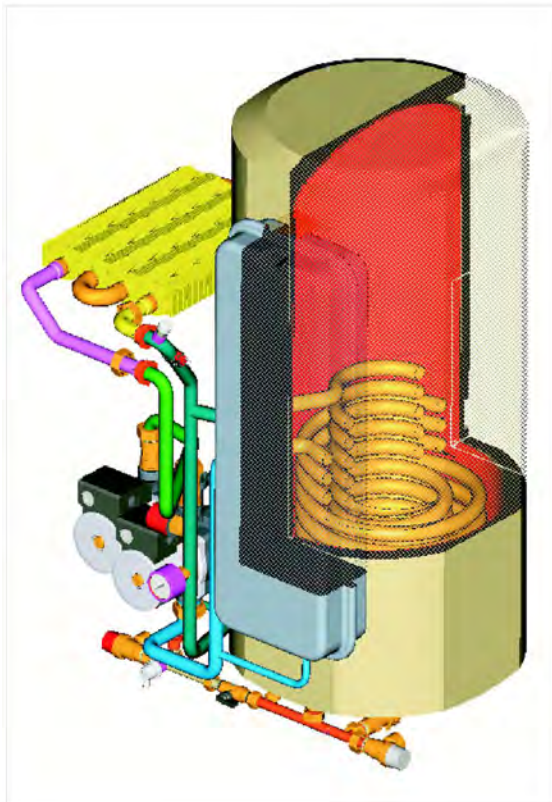

ferroli

NEW ELITE 60 F24 (3 stelle)

LISTA PEZZI DI RICAMBIO

SPARE PART LIST

ERSATZSTEILE

LIJST ONDERDELEN

LISTE PIECES DETACHES

LISTA PIEZAS DE REPUESTO

CODICE	EDIZIONE	MERCATO
30K0284000	21/02/2006	IT-A4-A5

LISTA PEZZI 0B6X4W4A		NEW ELITE 60 F24 m. (A4)	
POS.	CODICE	DESC.	QT.
A01	39817800	KIT FIANCO REV. (31115520)	1
A02	39817810	KIT PANNELLO A."FOL" (31115560)	1
A03	39809720	KIT PORTELLINO RAME Fm.B6-B9	1
B01	39811480	KIT 5 PULSANTI (36100460)	1
B02	39817750	KIT TASTI NERI N°2 (35102320)	1
B03	39817760	KIT SCATOLA ELETTR. (35011660)	1
B04	39817770	KIT CENTRALINA "DSP" (38321260)	1
C01	39808990	KIT VALV.RITEGNO (36900090)	1
C02	39808560	KIT SONDA BOILER (36200560)	1
C03	39810220	KIT SONDA TEMP.RISC. (36200540)	1
C04	39810320	KIT RUBIN.SCARICO (36901630)	1
C05	39805650	KIT TST.C.ARG.100°C (36400900)	1
C06	39819750	KIT PACCO LAM. (37404170)	1
C07	39809470	KIT TRASDUTTORE (36400380)	1
C08	39811270	KIT VALV.RIT.3/4" (36901970)	1
C09	39809750	KIT IDROM.ATT.1/4" (36400390)	1
C10	39817820	KIT POMPA (36601900)	1
C11	39810360	KIT RUBIN.3/8" (36901940)	1
C12	39818200	KIT VASO ESP.2Lt. (36800480)	1
C13	39800130	KIT VALV.SIC.MF1/2" (36900660)	1
C14	39808980	KIT RUBINETTO 3/8" (36901470)	1
C15	39809010	KIT RUBIN.1/2" (36900700)	1
C16	39809950	KIT VALV.SIC.9bar (36900460)	1
C17	39808060	KIT ANODO MAGN. (39400420)	1
C18	39817830	KIT VASO ESP.8Lt. (36800450)	1
C19	39817790	KIT BOILER 60Lt. (37704810)	1
D01	39817990	KIT CURVA USC.FUMI (33301610)	1
D02	39812170	KIT Elettrodo ACC. (36702581)	1
D03	39809990	KIT ISOL.C.COMB. (mod.24 BOIL)	1
D04	39818000	KIT GUARN.+PRESA ARIA Sr.B6F0	1
D05	39817510	KIT PRESS.DIFF.ARIA (36402050)	1
D06	39819460	KIT DIAFR.FUMI Di.43-47	1
D07	39817550	KIT VENTIL. (36601851)	1
D08	39811330	KIT SPIA SILICONE (35102230)	1
D09	39805760	KIT 12 UG.ES7 F.1,30 (EL)	1
D11	39817850	KIT VALV.GAS (36800420)	1
D12	39817860	KIT BRUC.12R.m. (3840C820)	1