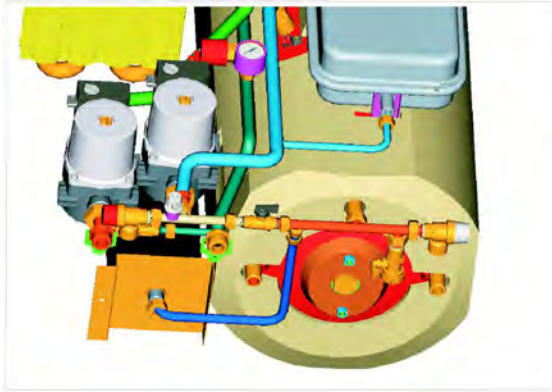

LISTA PEZZI 0B6X6W3A		NEW ELITE 60 F30 m. (A3)	
POS.	CODICE	DESC.	QT.
A01	39817800	KIT FIANCO REV. (31115520)	1
A02	39817810	KIT PANNELLO A."FOL" (31115560)	1
A03	39809720	KIT PORTELLINO RAME Fm.B6-B9	1
B01	39811480	KIT 5 PULSANTI (36100460)	1
B02	39817750	KIT TASTI NERI N°2 (35102320)	1
B03	39817760	KIT SCATOLA ELETTR. (35011660)	1
B04	39817770	KIT CENTRALINA "DSP" (38321260)	1
C01	39808990	KIT VALV.RITEGNO (36900090)	1
C02	39808560	KIT SONDA BOILER (36200560)	1
C03	39810220	KIT SONDA TEMP.RISC. (36200540)	1
C04	39810320	KIT RUBIN.SCARICO (36901630)	1
C05	39805650	KIT TST.C.ARG.100°C (36400900)	1
C06	39819810	KIT PACCO LAM. (37404180)	1
C07	39809470	KIT TRASDUTTORE (36400380)	1
C08	39811270	KIT VALV.RIT.3/4" (36901970)	1
C09	39809750	KIT IDROM.ATT.1/4" (36400390)	1
C10	39817820	KIT POMPA (36601900)	1
C11	39810360	KIT RUBIN.3/8" (36901940)	1
C12	39818200	KIT VASO ESP.2Lt. (36800480)	1
C13	39800130	KIT VALV.SIC.MF1/2" (36900660)	1
C14	39808980	KIT RUBINETTO 3/8" (36901470)	1
C15	39809010	KIT RUBIN.1/2" (36900700)	1
C16	39809950	KIT VALV.SIC.9bar (36900460)	1
C17	39808060	KIT ANODO MAGN. (39400420)	1
C18	39810050	KIT VASO ESP.10Lt. (36802800)	1
C19	39817790	KIT BOILER 60Lt. (37704810)	1
D01	39817990	KIT CURVA USC.FUMI (33301610)	1
D02	39812170	KIT Elettrodo ACC. (36702581)	1
D03	39810040	KIT ISOL.C.COMB. (mod.30 BOIL)	1
D04	39818000	KIT GUARN.+PRESA ARIA Sr.B6F0	1
D05	39817510	KIT PRESS.DIFF.ARIA (36402050)	1
D06	39819470	KIT DIAFR.FUMI Di.45-47-50	1
D07	39818020	KIT VENTIL. (36601871)	1
D08	39811330	KIT SPIA SILICONE (35102230)	1
D09	39817970	KIT 16 UG.1,30 (EL) (34009741)	1
D11	39817850	KIT VALV.GAS (36800420)	1
D12	39815680	KIT BRUC.16R.m. (3840C910)	1