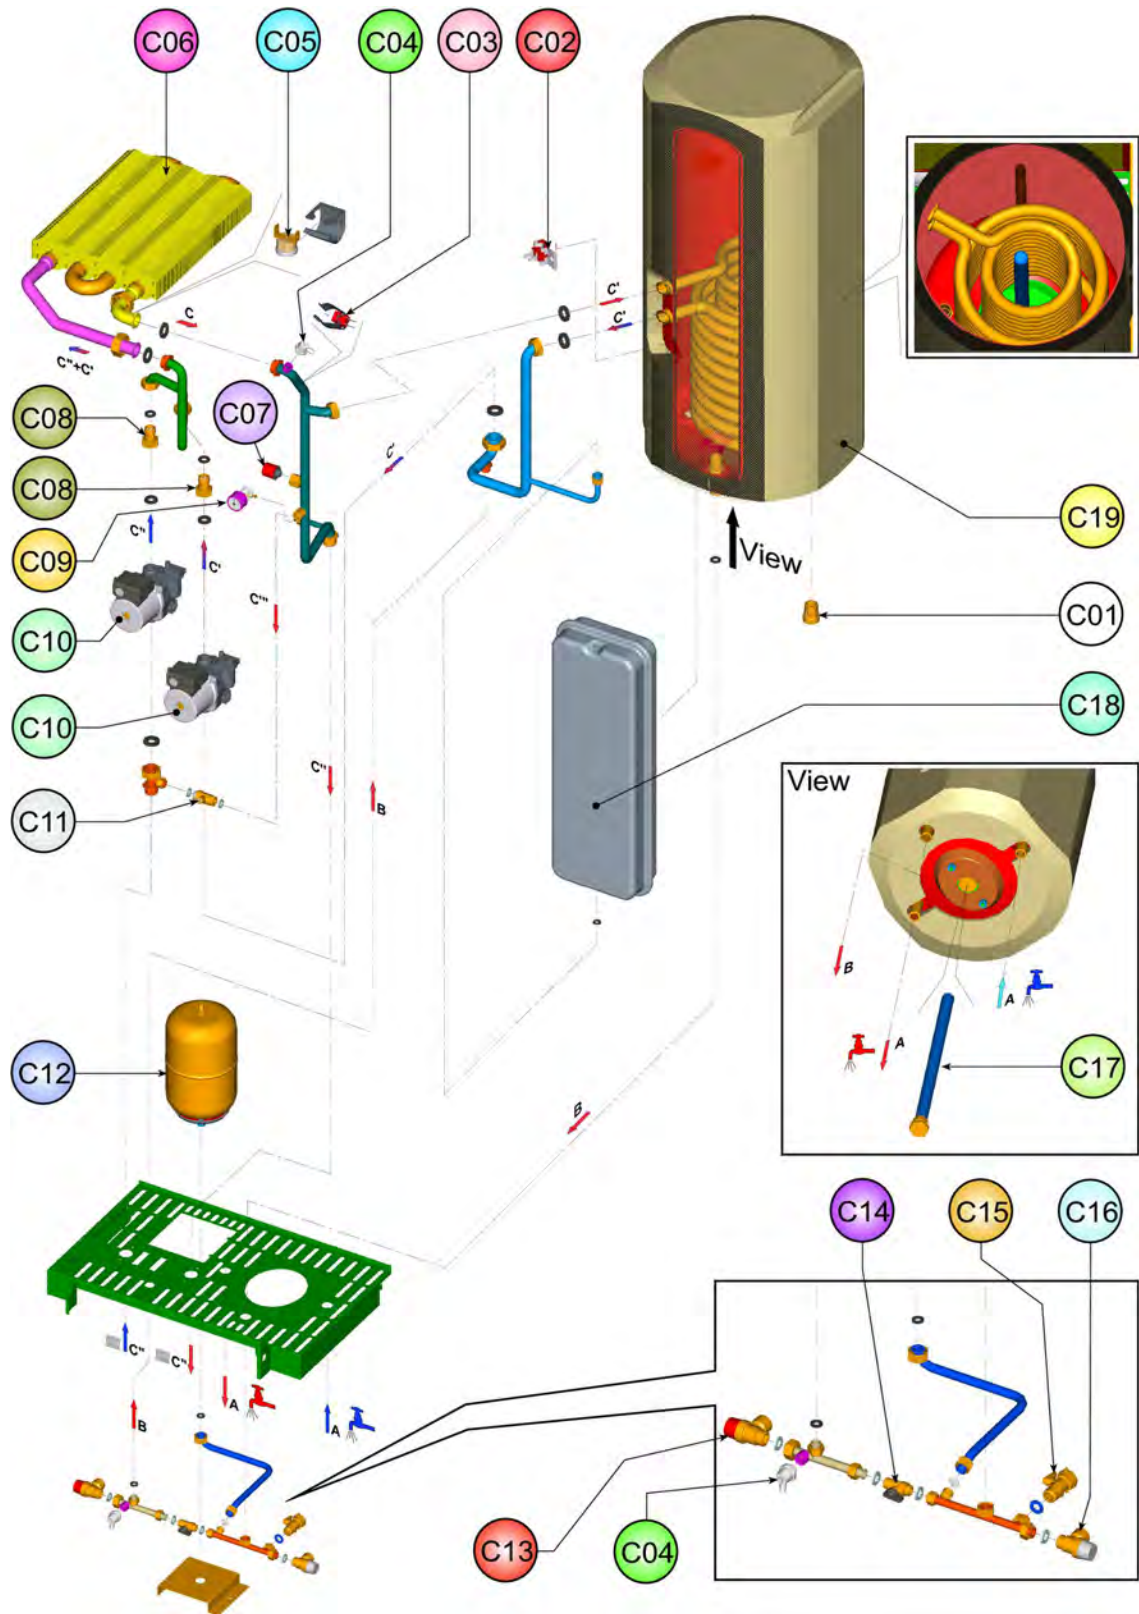

NEW ELITE 60 F30 (3 stelle)

LISTA PEZZI DI RICAMBIO

SPARE PART LIST

ERSATZSTEILE

LIJST ONDERDELEN

LISTE PIECES DETACHES

LISTA PIEZAS DE REPUESTO

CODICE	EDIZIONE	MERCATO
30K0285000	02/03/2006	IT-A3-A4-A5

LISTA PEZZI 0B6X6W3A		NEW ELITE 60 F30 m. (A3)	
POS.	CODICE	DESC.	QT.
A01	39817800	KIT FIANCO REV. (31115520)	1
A02	39817810	KIT PANNELLO A."FOL" (31115560)	1
A03	39809720	KIT PORTELLINO RAME Fm.B6-B9	1
B01	39811480	KIT 5 PULSANTI (36100460)	1
B02	39817750	KIT TASTI NERI N°2 (35102320)	1
B03	39817760	KIT SCATOLA ELETTR. (35011660)	1
B04	39817770	KIT CENTRALINA "DSP" (38321260)	1
C01	39808990	KIT VALV.RITEGNO (36900090)	1
C02	39808560	KIT SONDA BOILER (36200560)	1
C03	39810220	KIT SONDA TEMP.RISC. (36200540)	1
C04	39810320	KIT RUBIN.SCARICO (36901630)	1
C05	39805650	KIT TST.C.ARG.100°C (36400900)	1
C06	39819810	KIT PACCO LAM. (37404180)	1
C07	39809470	KIT TRASDUTTORE (36400380)	1
C08	39811270	KIT VALV.RIT.3/4" (36901970)	1
C09	39809750	KIT IDROM.ATT.1/4" (36400390)	1
C10	39817820	KIT POMPA (36601900)	1
C11	39810360	KIT RUBIN.3/8" (36901940)	1
C12	39818200	KIT VASO ESP.2Lt. (36800480)	1
C13	39800130	KIT VALV.SIC.MF1/2" (36900660)	1
C14	39808980	KIT RUBINETTO 3/8" (36901470)	1
C15	39809010	KIT RUBIN.1/2" (36900700)	1
C16	39809950	KIT VALV.SIC.9bar (36900460)	1
C17	39808060	KIT ANODO MAGN. (39400420)	1
C18	39810050	KIT VASO ESP.10Lt. (36802800)	1
C19	39817790	KIT BOILER 60Lt. (37704810)	1
D01	39817990	KIT CURVA USC.FUMI (33301610)	1
D02	39812170	KIT Elettrodo ACC. (36702581)	1
D03	39810040	KIT ISOL.C.COMB. (mod.30 BOIL)	1
D04	39818000	KIT GUARN.+PRESA ARIA Sr.B6F0	1
D05	39817510	KIT PRESS.DIFF.ARIA (36402050)	1
D06	39819470	KIT DIAFR.FUMI Di.45-47-50	1
D07	39818020	KIT VENTIL. (36601871)	1
D08	39811330	KIT SPIA SILICONE (35102230)	1
D09	39817970	KIT 16 UG.1,30 (EL) (34009741)	1
D11	39817850	KIT VALV.GAS (36800420)	1
D12	39815680	KIT BRUC.16R.m. (3840C910)	1