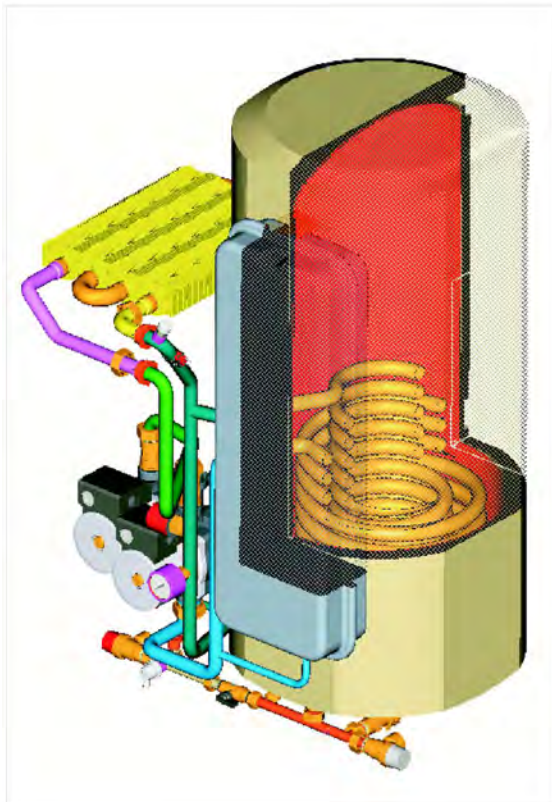

NEW ELITE 60 F30 (3 stelle)

LISTA PEZZI DI RICAMBIO

SPARE PART LIST

ERSATZSTEILE

LIJST ONDERDELEN

LISTE PIECES DETACHES

LISTA PIEZAS DE REPUESTO

CODICE	EDIZIONE	MERCATO
30K0285000	02/03/2006	IT-A3-A4-A5

LISTA PEZZI 0B6X6W3A		NEW ELITE 60 F30 m. (A3)	
POS.	CODICE	DESC.	QT.
A01	39817800	KIT FIANCO REV. (31115520)	1
A02	39817810	KIT PANNELLO A."FOL" (31115560)	1
A03	39809720	KIT PORTELLINO RAME Fm.B6-B9	1
B01	39811480	KIT 5 PULSANTI (36100460)	1
B02	39817750	KIT TASTI NERI N°2 (35102320)	1
B03	39817760	KIT SCATOLA ELETTR. (35011660)	1
B04	39817770	KIT CENTRALINA "DSP" (38321260)	1
C01	39808990	KIT VALV.RITEGNO (36900090)	1
C02	39808560	KIT SONDA BOILER (36200560)	1
C03	39810220	KIT SONDA TEMP.RISC. (36200540)	1
C04	39810320	KIT RUBIN.SCARICO (36901630)	1
C05	39805650	KIT TST.C.ARG.100°C (36400900)	1
C06	39819810	KIT PACCO LAM. (37404180)	1
C07	39809470	KIT TRASDUTTORE (36400380)	1
C08	39811270	KIT VALV.RIT.3/4" (36901970)	1
C09	39809750	KIT IDROM.ATT.1/4" (36400390)	1
C10	39817820	KIT POMPA (36601900)	1
C11	39810360	KIT RUBIN.3/8" (36901940)	1
C12	39818200	KIT VASO ESP.2Lt. (36800480)	1
C13	39800130	KIT VALV.SIC.MF1/2" (36900660)	1
C14	39808980	KIT RUBINETTO 3/8" (36901470)	1
C15	39809010	KIT RUBIN.1/2" (36900700)	1
C16	39809950	KIT VALV.SIC.9bar (36900460)	1
C17	39808060	KIT ANODO MAGN. (39400420)	1
C18	39810050	KIT VASO ESP.10Lt. (36802800)	1
C19	39817790	KIT BOILER 60Lt. (37704810)	1
D01	39817990	KIT CURVA USC.FUMI (33301610)	1
D02	39812170	KIT Elettrodo ACC. (36702581)	1
D03	39810040	KIT ISOL.C.COMB. (mod.30 BOIL)	1
D04	39818000	KIT GUARN.+PRESA ARIA Sr.B6F0	1
D05	39817510	KIT PRESS.DIFF.ARIA (36402050)	1
D06	39819470	KIT DIAFR.FUMI Di.45-47-50	1
D07	39818020	KIT VENTIL. (36601871)	1
D08	39811330	KIT SPIA SILICONE (35102230)	1
D09	39817970	KIT 16 UG.1,30 (EL) (34009741)	1
D11	39817850	KIT VALV.GAS (36800420)	1
D12	39815680	KIT BRUC.16R.m. (3840C910)	1