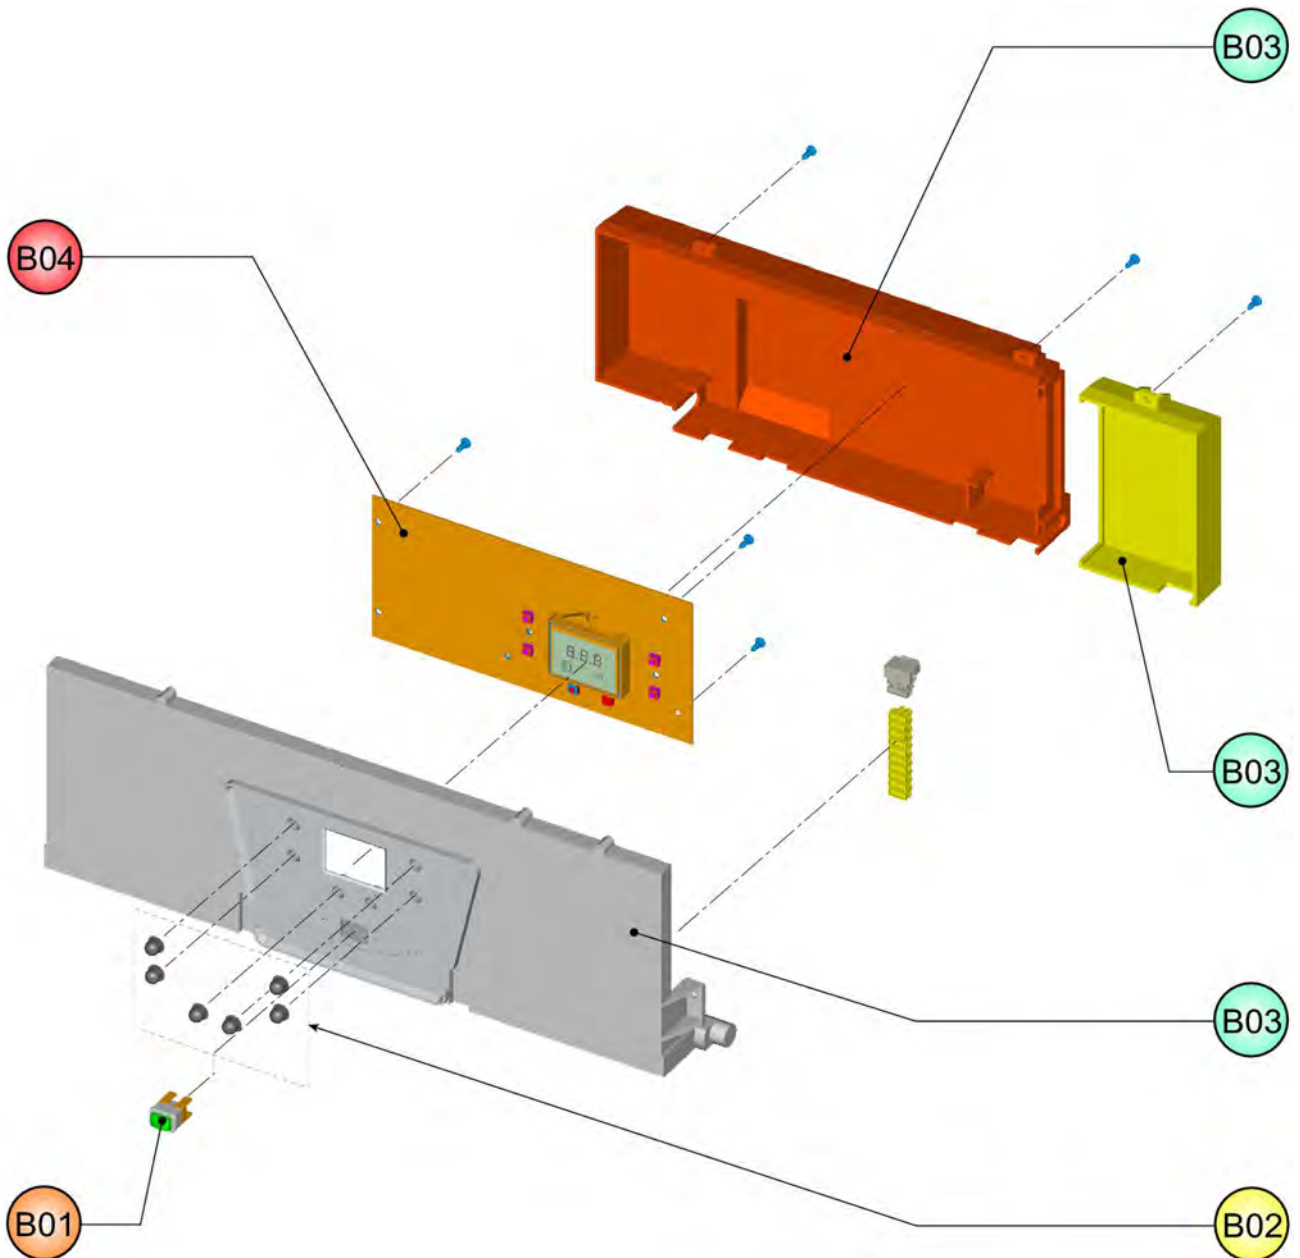

NEW ELITE 60 F30 (3 stelle)

LISTA PEZZI DI RICAMBIO

SPARE PART LIST

ERSATZSTEILE

LIJST ONDERDELEN

LISTE PIECES DETACHES

LISTA PIEZAS DE REPUESTO

CODICE	EDIZIONE	MERCATO
30K0285000	02/03/2006	IT-A3-A4-A5

LISTA PEZZI 0B6X6W3A		NEW ELITE 60 F30 m. (A3)	
POS.	CODICE	DESC.	QT.
A01	39817800	KIT FIANCO REV. (31115520)	1
A02	39817810	KIT PANNELLO A."FOL" (31115560)	1
A03	39809720	KIT PORTELLINO RAME Fm.B6-B9	1
B01	39811480	KIT 5 PULSANTI (36100460)	1
B02	39817750	KIT TASTI NERI N°2 (35102320)	1
B03	39817760	KIT SCATOLA ELETTR. (35011660)	1
B04	39817770	KIT CENTRALINA "DSP" (38321260)	1
C01	39808990	KIT VALV.RITEGNO (36900090)	1
C02	39808560	KIT SONDA BOILER (36200560)	1
C03	39810220	KIT SONDA TEMP.RISC. (36200540)	1
C04	39810320	KIT RUBIN.SCARICO (36901630)	1
C05	39805650	KIT TST.C.ARG.100°C (36400900)	1
C06	39819810	KIT PACCO LAM. (37404180)	1
C07	39809470	KIT TRASDUTTORE (36400380)	1
C08	39811270	KIT VALV.RIT.3/4" (36901970)	1
C09	39809750	KIT IDROM.ATT.1/4" (36400390)	1
C10	39817820	KIT POMPA (36601900)	1
C11	39810360	KIT RUBIN.3/8" (36901940)	1
C12	39818200	KIT VASO ESP.2Lt. (36800480)	1
C13	39800130	KIT VALV.SIC.MF1/2" (36900660)	1
C14	39808980	KIT RUBINETTO 3/8" (36901470)	1
C15	39809010	KIT RUBIN.1/2" (36900700)	1
C16	39809950	KIT VALV.SIC.9bar (36900460)	1
C17	39808060	KIT ANODO MAGN. (39400420)	1
C18	39810050	KIT VASO ESP.10Lt. (36802800)	1
C19	39817790	KIT BOILER 60Lt. (37704810)	1
D01	39817990	KIT CURVA USC.FUMI (33301610)	1
D02	39812170	KIT Elettrodo ACC. (36702581)	1
D03	39810040	KIT ISOL.C.COMB. (mod.30 BOIL)	1
D04	39818000	KIT GUARN.+PRESA ARIA Sr.B6F0	1
D05	39817510	KIT PRESS.DIFF.ARIA (36402050)	1
D06	39819470	KIT DIAFR.FUMI Di.45-47-50	1
D07	39818020	KIT VENTIL. (36601871)	1
D08	39811330	KIT SPIA SILICONE (35102230)	1
D09	39817970	KIT 16 UG.1,30 (EL) (34009741)	1
D11	39817850	KIT VALV.GAS (36800420)	1
D12	39815680	KIT BRUC.16R.m. (3840C910)	1