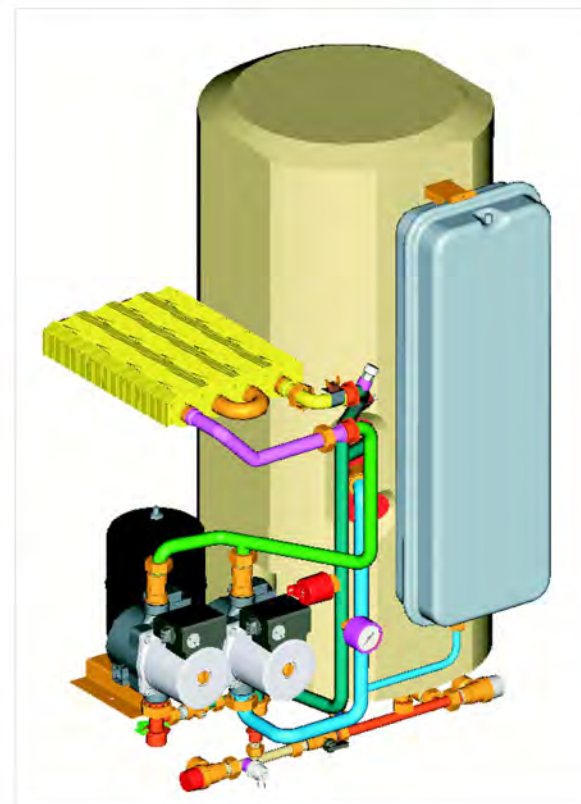

NEW ELITE 60 F30 (3 stelle)

LISTA PEZZI DI RICAMBIO

SPARE PART LIST

ERSATZSTEILE

LIJST ONDERDELEN

LISTE PIECES DETACHES

LISTA PIEZAS DE REPUESTO

CODICE	EDIZIONE	MERCATO
30K0285000	02/03/2006	IT-A3-A4-A5

LISTA PEZZI 0B6X6W3A		NEW ELITE 60 F30 m. (A3)	
POS.	CODICE	DESC.	QT.
A01	39817800	KIT FIANCO REV. (31115520)	1
A02	39817810	KIT PANNELLO A."FOL" (31115560)	1
A03	39809720	KIT PORTELLINO RAME Fm.B6-B9	1
B01	39811480	KIT 5 PULSANTI (36100460)	1
B02	39817750	KIT TASTI NERI N°2 (35102320)	1
B03	39817760	KIT SCATOLA ELETTR. (35011660)	1
B04	39817770	KIT CENTRALINA "DSP" (38321260)	1
C01	39808990	KIT VALV.RITEGNO (36900090)	1
C02	39808560	KIT SONDA BOILER (36200560)	1
C03	39810220	KIT SONDA TEMP.RISC. (36200540)	1
C04	39810320	KIT RUBIN.SCARICO (36901630)	1
C05	39805650	KIT TST.C.ARG.100°C (36400900)	1
C06	39819810	KIT PACCO LAM. (37404180)	1
C07	39809470	KIT TRASDUTTORE (36400380)	1
C08	39811270	KIT VALV.RIT.3/4" (36901970)	1
C09	39809750	KIT IDROM.ATT.1/4" (36400390)	1
C10	39817820	KIT POMPA (36601900)	1
C11	39810360	KIT RUBIN.3/8" (36901940)	1
C12	39818200	KIT VASO ESP.2Lt. (36800480)	1
C13	39800130	KIT VALV.SIC.MF1/2" (36900660)	1
C14	39808980	KIT RUBINETTO 3/8" (36901470)	1
C15	39809010	KIT RUBIN.1/2" (36900700)	1
C16	39809950	KIT VALV.SIC.9bar (36900460)	1
C17	39808060	KIT ANODO MAGN. (39400420)	1
C18	39810050	KIT VASO ESP.10Lt. (36802800)	1
C19	39817790	KIT BOILER 60Lt. (37704810)	1
D01	39817990	KIT CURVA USC.FUMI (33301610)	1
D02	39812170	KIT Elettrodo ACC. (36702581)	1
D03	39810040	KIT ISOL.C.COMB. (mod.30 BOIL)	1
D04	39818000	KIT GUARN.+PRESA ARIA Sr.B6F0	1
D05	39817510	KIT PRESS.DIFF.ARIA (36402050)	1
D06	39819470	KIT DIAFR.FUMI Di.45-47-50	1
D07	39818020	KIT VENTIL. (36601871)	1
D08	39811330	KIT SPIA SILICONE (35102230)	1
D09	39817970	KIT 16 UG.1,30 (EL) (34009741)	1
D11	39817850	KIT VALV.GAS (36800420)	1
D12	39815680	KIT BRUC.16R.m. (3840C910)	1