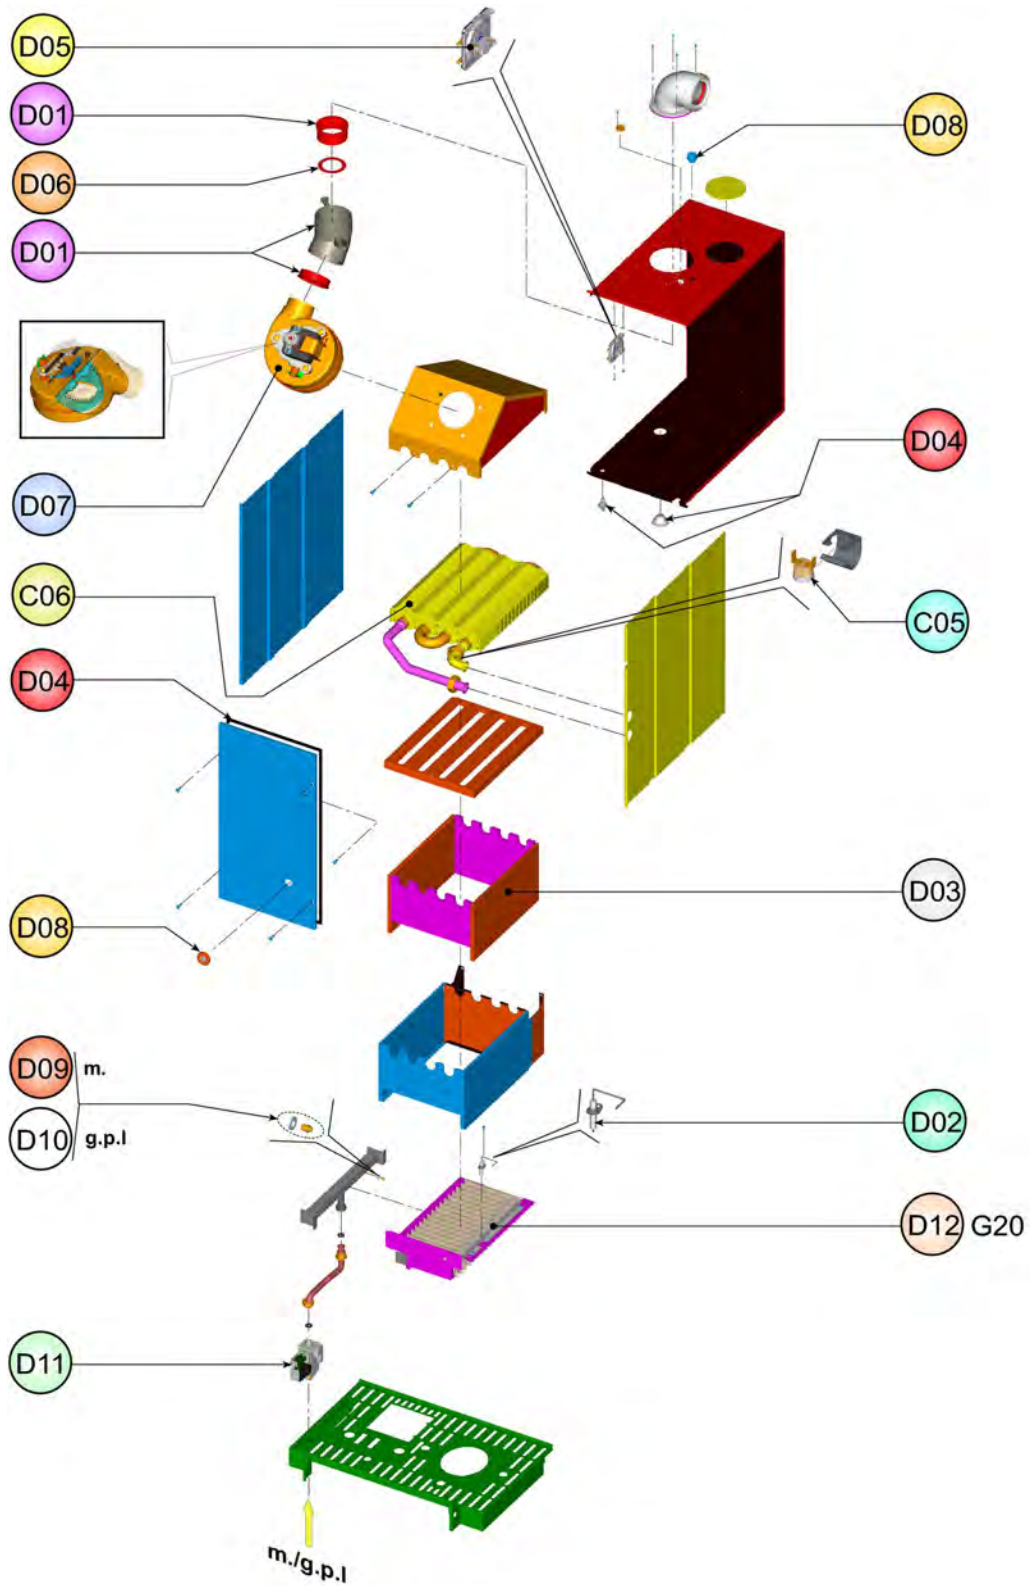

NEW ELITE 60 F30 (3 stelle)

LISTA PEZZI DI RICAMBIO

SPARE PART LIST

ERSATZSTEILE

LIJST ONDERDELEN

LISTE PIECES DETACHES

LISTA PIEZAS DE REPUESTO

CODICE	EDIZIONE	MERCATO
30K0285000	02/03/2006	IT-A3-A4-A5

LISTA PEZZI 0B6X6W3A		NEW ELITE 60 F30 m. (A3)	
POS.	CODICE	DESC.	QT.
A01	39817800	KIT FIANCO REV. (31115520)	1
A02	39817810	KIT PANNELLO A."FOL" (31115560)	1
A03	39809720	KIT PORTELLINO RAME Fm.B6-B9	1
B01	39811480	KIT 5 PULSANTI (36100460)	1
B02	39817750	KIT TASTI NERI N°2 (35102320)	1
B03	39817760	KIT SCATOLA ELETTR. (35011660)	1
B04	39817770	KIT CENTRALINA "DSP" (38321260)	1
C01	39808990	KIT VALV.RITEGNO (36900090)	1
C02	39808560	KIT SONDA BOILER (36200560)	1
C03	39810220	KIT SONDA TEMP.RISC. (36200540)	1
C04	39810320	KIT RUBIN.SCARICO (36901630)	1
C05	39805650	KIT TST.C.ARG.100°C (36400900)	1
C06	39819810	KIT PACCO LAM. (37404180)	1
C07	39809470	KIT TRASDUTTORE (36400380)	1
C08	39811270	KIT VALV.RIT.3/4" (36901970)	1
C09	39809750	KIT IDROM.ATT.1/4" (36400390)	1
C10	39817820	KIT POMPA (36601900)	1
C11	39810360	KIT RUBIN.3/8" (36901940)	1
C12	39818200	KIT VASO ESP.2Lt. (36800480)	1
C13	39800130	KIT VALV.SIC.MF1/2" (36900660)	1
C14	39808980	KIT RUBINETTO 3/8" (36901470)	1
C15	39809010	KIT RUBIN.1/2" (36900700)	1
C16	39809950	KIT VALV.SIC.9bar (36900460)	1
C17	39808060	KIT ANODO MAGN. (39400420)	1
C18	39810050	KIT VASO ESP.10Lt. (36802800)	1
C19	39817790	KIT BOILER 60Lt. (37704810)	1
D01	39817990	KIT CURVA USC.FUMI (33301610)	1
D02	39812170	KIT Elettrodo ACC. (36702581)	1
D03	39810040	KIT ISOL.C.COMB. (mod.30 BOIL)	1
D04	39818000	KIT GUARN.+PRESA ARIA Sr.B6F0	1
D05	39817510	KIT PRESS.DIFF.ARIA (36402050)	1
D06	39819470	KIT DIAFR.FUMI Di.45-47-50	1
D07	39818020	KIT VENTIL. (36601871)	1
D08	39811330	KIT SPIA SILICONE (35102230)	1
D09	39817970	KIT 16 UG.1,30 (EL) (34009741)	1
D11	39817850	KIT VALV.GAS (36800420)	1
D12	39815680	KIT BRUC.16R.m. (3840C910)	1