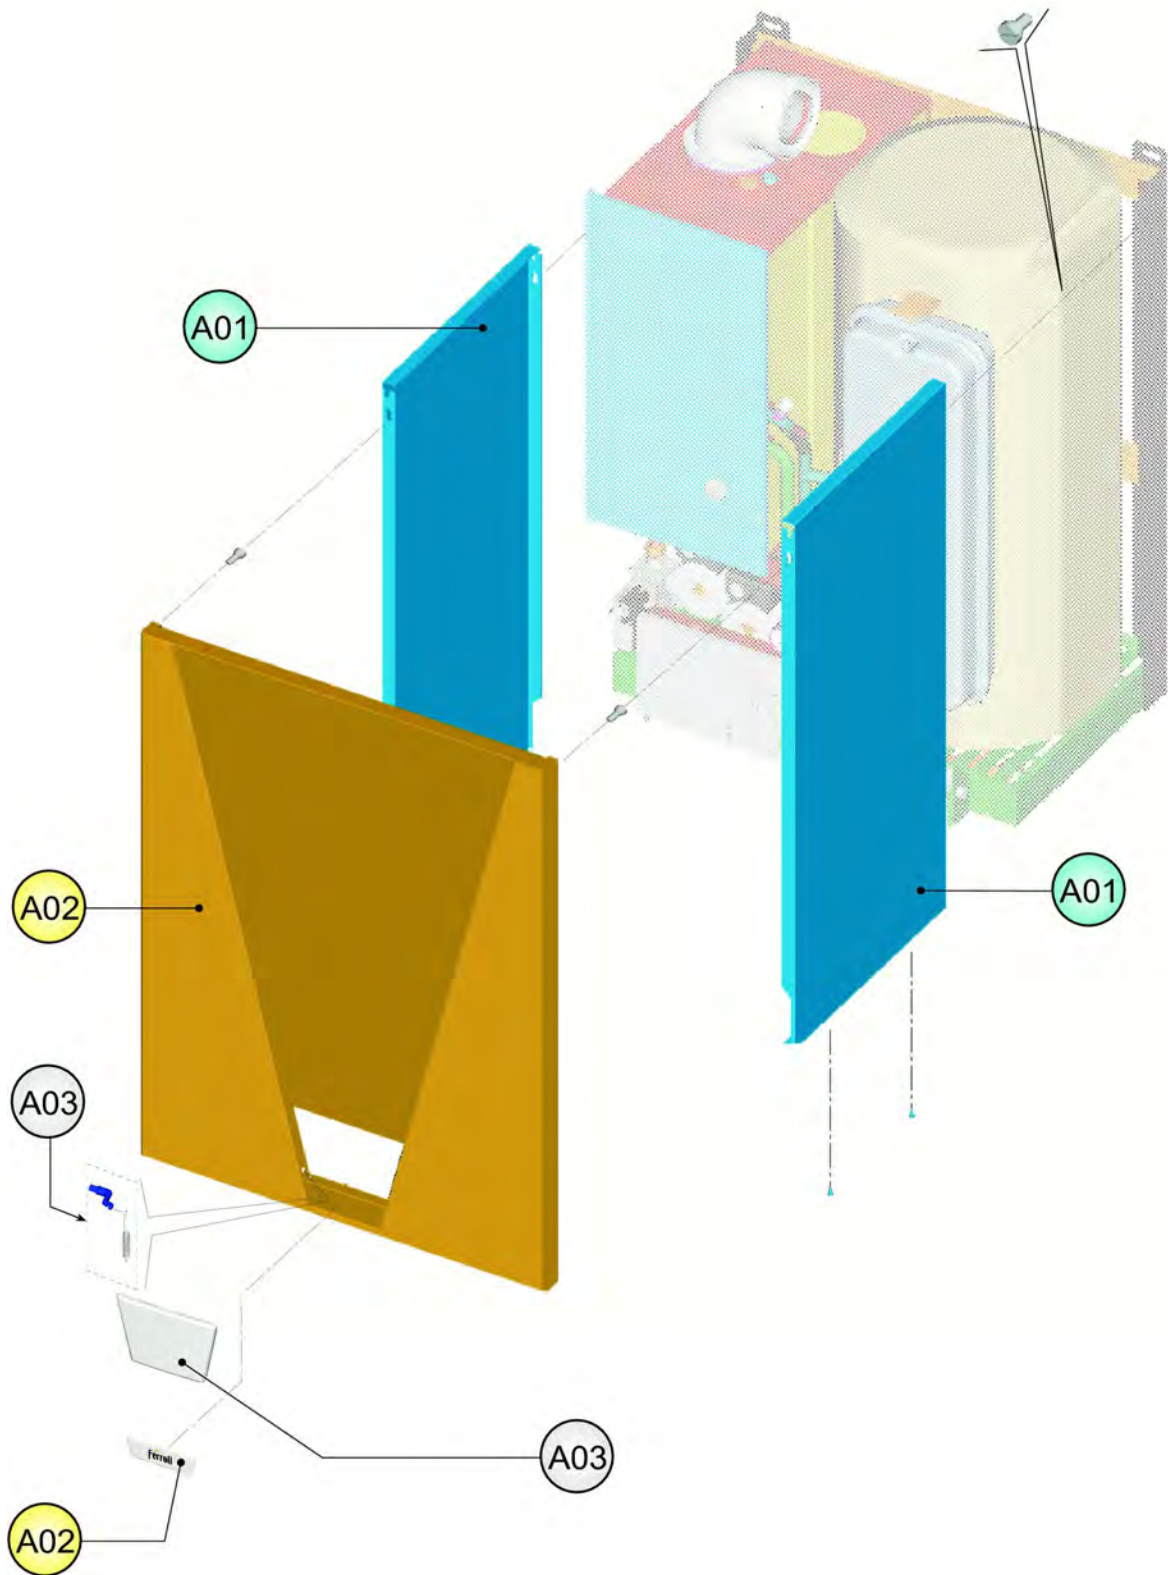

NEW ELITE 60 F30 (3 stelle)

LISTA PEZZI DI RICAMBIO

SPARE PART LIST

ERSATZSTEILE

LIJST ONDERDELEN

LISTE PIECES DETACHES

LISTA PIEZAS DE REPUESTO

CODICE	EDIZIONE	MERCATO
30K0285000	02/03/2006	IT-A3-A4-A5

LISTA PEZZI 0B6X6W3A		NEW ELITE 60 F30 m. (A3)	
POS.	CODICE	DESC.	QT.
A01	39817800	KIT FIANCO REV. (31115520)	1
A02	39817810	KIT PANNELLO A."FOL" (31115560)	1
A03	39809720	KIT PORTELLINO RAME Fm.B6-B9	1
B01	39811480	KIT 5 PULSANTI (36100460)	1
B02	39817750	KIT TASTI NERI N°2 (35102320)	1
B03	39817760	KIT SCATOLA ELETTR. (35011660)	1
B04	39817770	KIT CENTRALINA "DSP" (38321260)	1
C01	39808990	KIT VALV.RITEGNO (36900090)	1
C02	39808560	KIT SONDA BOILER (36200560)	1
C03	39810220	KIT SONDA TEMP.RISC. (36200540)	1
C04	39810320	KIT RUBIN.SCARICO (36901630)	1
C05	39805650	KIT TST.C.ARG.100°C (36400900)	1
C06	39819810	KIT PACCO LAM. (37404180)	1
C07	39809470	KIT TRASDUTTORE (36400380)	1
C08	39811270	KIT VALV.RIT.3/4" (36901970)	1
C09	39809750	KIT IDROM.ATT.1/4" (36400390)	1
C10	39817820	KIT POMPA (36601900)	1
C11	39810360	KIT RUBIN.3/8" (36901940)	1
C12	39818200	KIT VASO ESP.2Lt. (36800480)	1
C13	39800130	KIT VALV.SIC.MF1/2" (36900660)	1
C14	39808980	KIT RUBINETTO 3/8" (36901470)	1
C15	39809010	KIT RUBIN.1/2" (36900700)	1
C16	39809950	KIT VALV.SIC.9bar (36900460)	1
C17	39808060	KIT ANODO MAGN. (39400420)	1
C18	39810050	KIT VASO ESP.10Lt. (36802800)	1
C19	39817790	KIT BOILER 60Lt. (37704810)	1
D01	39817990	KIT CURVA USC.FUMI (33301610)	1
D02	39812170	KIT Elettrodo ACC. (36702581)	1
D03	39810040	KIT ISOL.C.COMB. (mod.30 BOIL)	1
D04	39818000	KIT GUARN.+PRESA ARIA Sr.B6F0	1
D05	39817510	KIT PRESS.DIFF.ARIA (36402050)	1
D06	39819470	KIT DIAFR.FUMI Di.45-47-50	1
D07	39818020	KIT VENTIL. (36601871)	1
D08	39811330	KIT SPIA SILICONE (35102230)	1
D09	39817970	KIT 16 UG.1,30 (EL) (34009741)	1
D11	39817850	KIT VALV.GAS (36800420)	1
D12	39815680	KIT BRUC.16R.m. (3840C910)	1