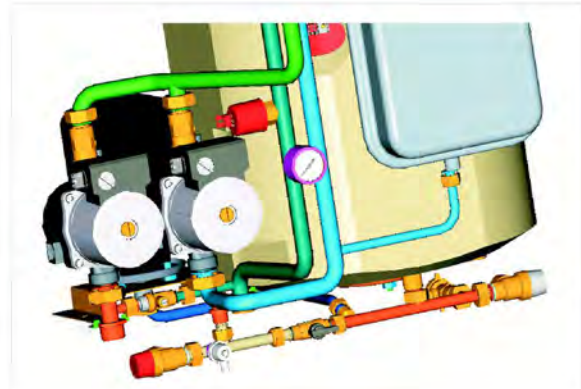

LISTA PEZZI 0B6X6W3A		NEW ELITE 60 F30 m. (A3)	
POS.	CODICE	DESC.	QT.
A01	39817800	KIT FIANCO REV. (31115520)	1
A02	39817810	KIT PANNELLO A."FOL" (31115560)	1
A03	39809720	KIT PORTELLINO RAME Fm.B6-B9	1
B01	39811480	KIT 5 PULSANTI (36100460)	1
B02	39817750	KIT TASTI NERI N°2 (35102320)	1
B03	39817760	KIT SCATOLA ELETTR. (35011660)	1
B04	39817770	KIT CENTRALINA "DSP" (38321260)	1
C01	39808990	KIT VALV.RITEGNO (36900090)	1
C02	39808560	KIT SONDA BOILER (36200560)	1
C03	39810220	KIT SONDA TEMP.RISC. (36200540)	1
C04	39810320	KIT RUBIN.SCARICO (36901630)	1
C05	39805650	KIT TST.C.ARG.100°C (36400900)	1
C06	39819810	KIT PACCO LAM. (37404180)	1
C07	39809470	KIT TRASDUTTORE (36400380)	1
C08	39811270	KIT VALV.RIT.3/4" (36901970)	1
C09	39809750	KIT IDROM.ATT.1/4" (36400390)	1
C10	39817820	KIT POMPA (36601900)	1
C11	39810360	KIT RUBIN.3/8" (36901940)	1
C12	39818200	KIT VASO ESP.2Lt. (36800480)	1
C13	39800130	KIT VALV.SIC.MF1/2" (36900660)	1
C14	39808980	KIT RUBINETTO 3/8" (36901470)	1
C15	39809010	KIT RUBIN.1/2" (36900700)	1
C16	39809950	KIT VALV.SIC.9bar (36900460)	1
C17	39808060	KIT ANODO MAGN. (39400420)	1
C18	39810050	KIT VASO ESP.10Lt. (36802800)	1
C19	39817790	KIT BOILER 60Lt. (37704810)	1
D01	39817990	KIT CURVA USC.FUMI (33301610)	1
D02	39812170	KIT Elettrodo ACC. (36702581)	1
D03	39810040	KIT ISOL.C.COMB. (mod.30 BOIL)	1
D04	39818000	KIT GUARN.+PRESA ARIA Sr.B6F0	1
D05	39817510	KIT PRESS.DIFF.ARIA (36402050)	1
D06	39819470	KIT DIAFR.FUMI Di.45-47-50	1
D07	39818020	KIT VENTIL. (36601871)	1
D08	39811330	KIT SPIA SILICONE (35102230)	1
D09	39817970	KIT 16 UG.1,30 (EL) (34009741)	1
D11	39817850	KIT VALV.GAS (36800420)	1
D12	39815680	KIT BRUC.16R.m. (3840C910)	1