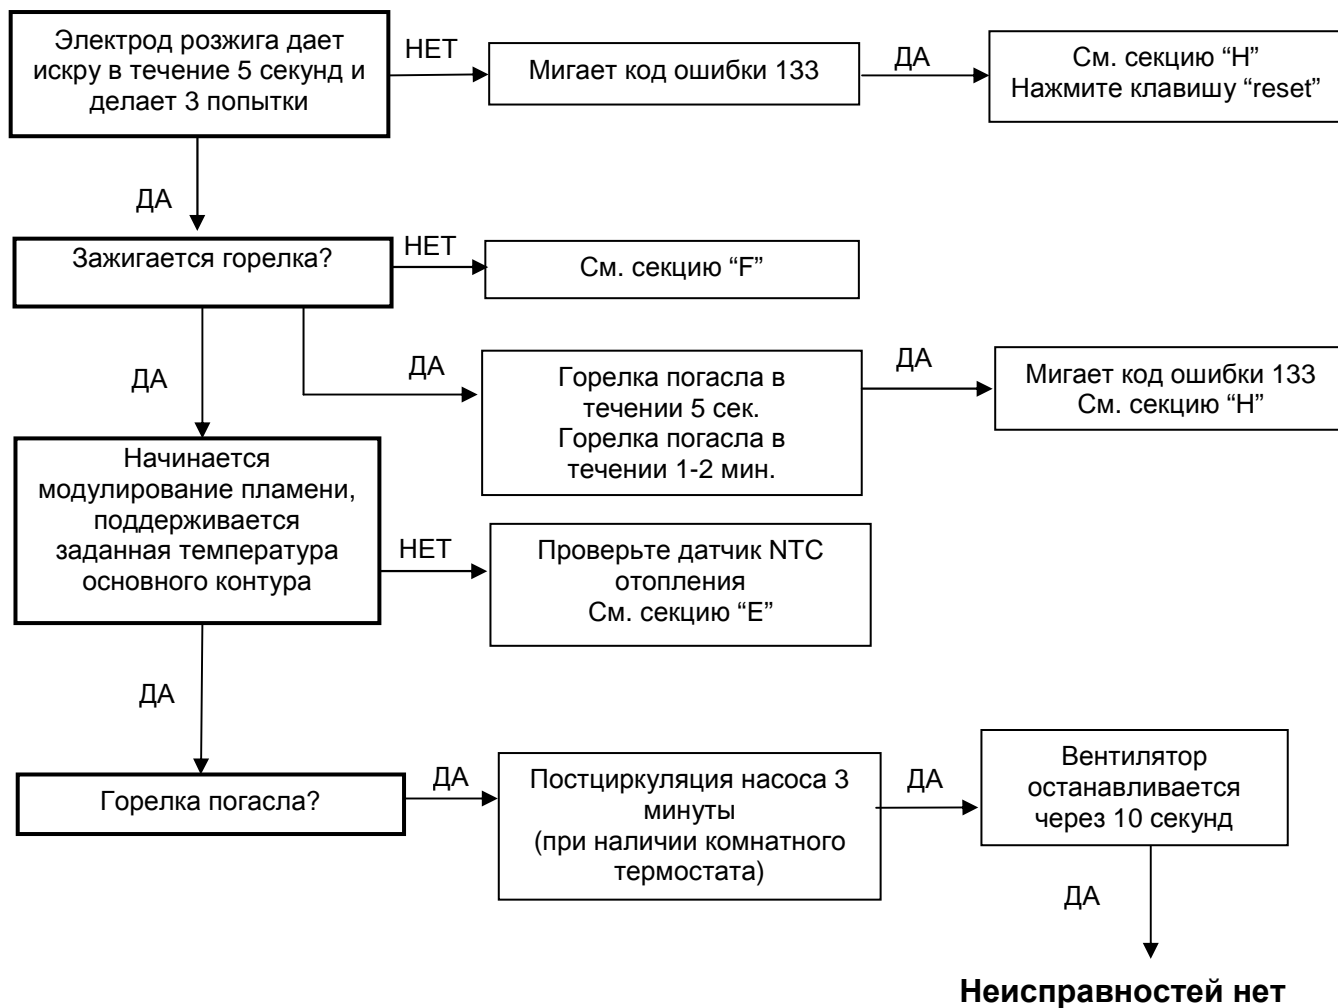

Luna HT Residential – поиск неисправностей

Контур отопления – Следуйте оперативной последовательности

Контур отопления – (продолжение)

РЕКОМЕНДАЦИИ ПО ИСПРАВЛЕНИЮ НЕИСПРАВНОСТЕЙ

А

В

С

Д