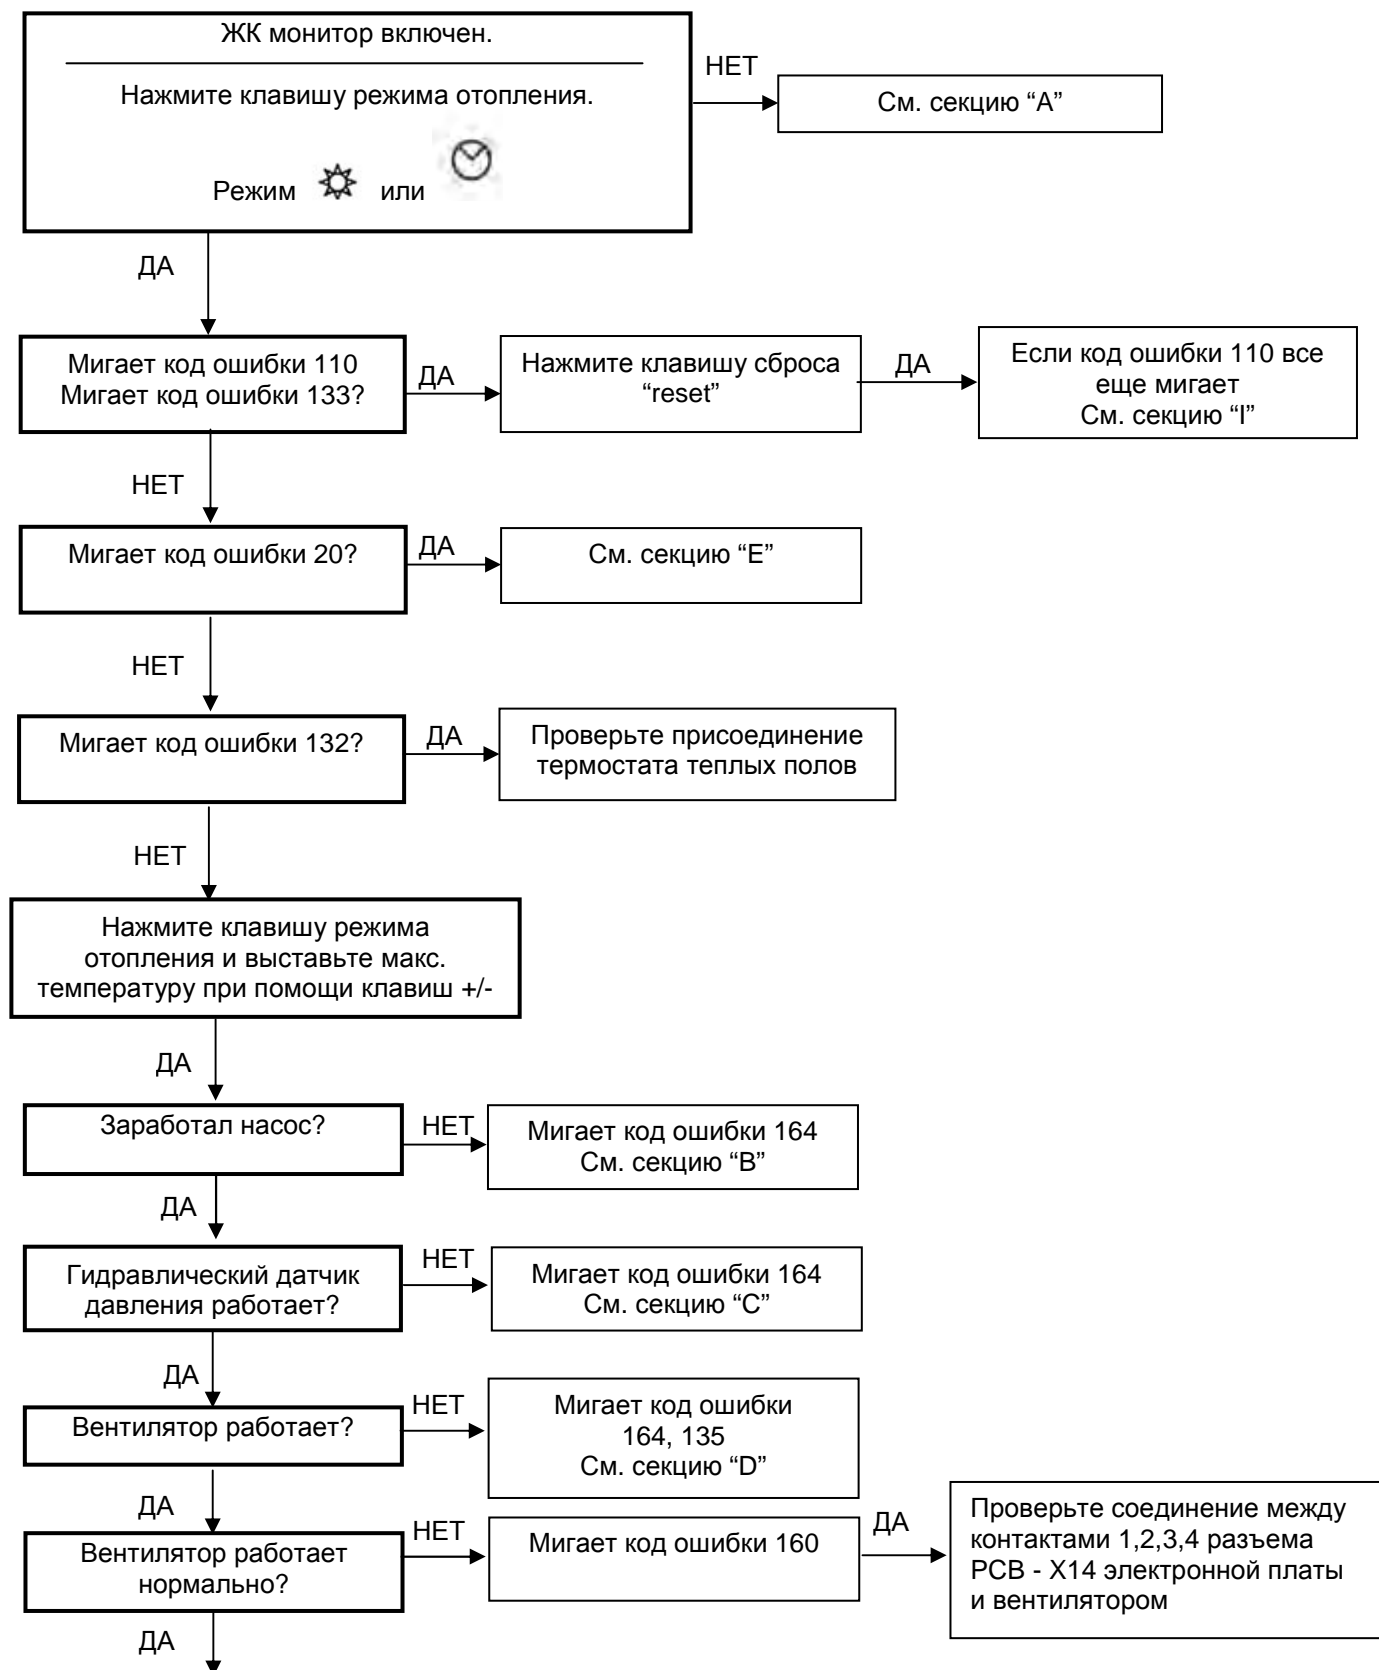

Luna HT Residential – поиск неисправностей

Контур отопления – Следуйте оперативной последовательности

Контур отопления – (продолжение)

РЕКОМЕНДАЦИИ ПО ИСПРАВЛЕНИЮ НЕИСПРАВНОСТЕЙ

А

В

С

Д