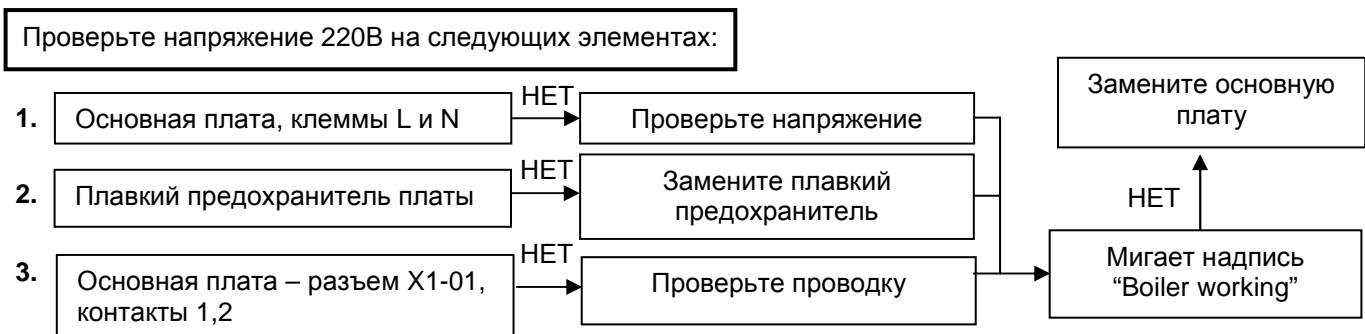

Luna HT Residential – поиск неисправностей

Контур отопления – Следуйте оперативной последовательности

Контур отопления – (продолжение)

РЕКОМЕНДАЦИИ ПО ИСПРАВЛЕНИЮ НЕИСПРАВНОСТЕЙ

А

В

С

Д