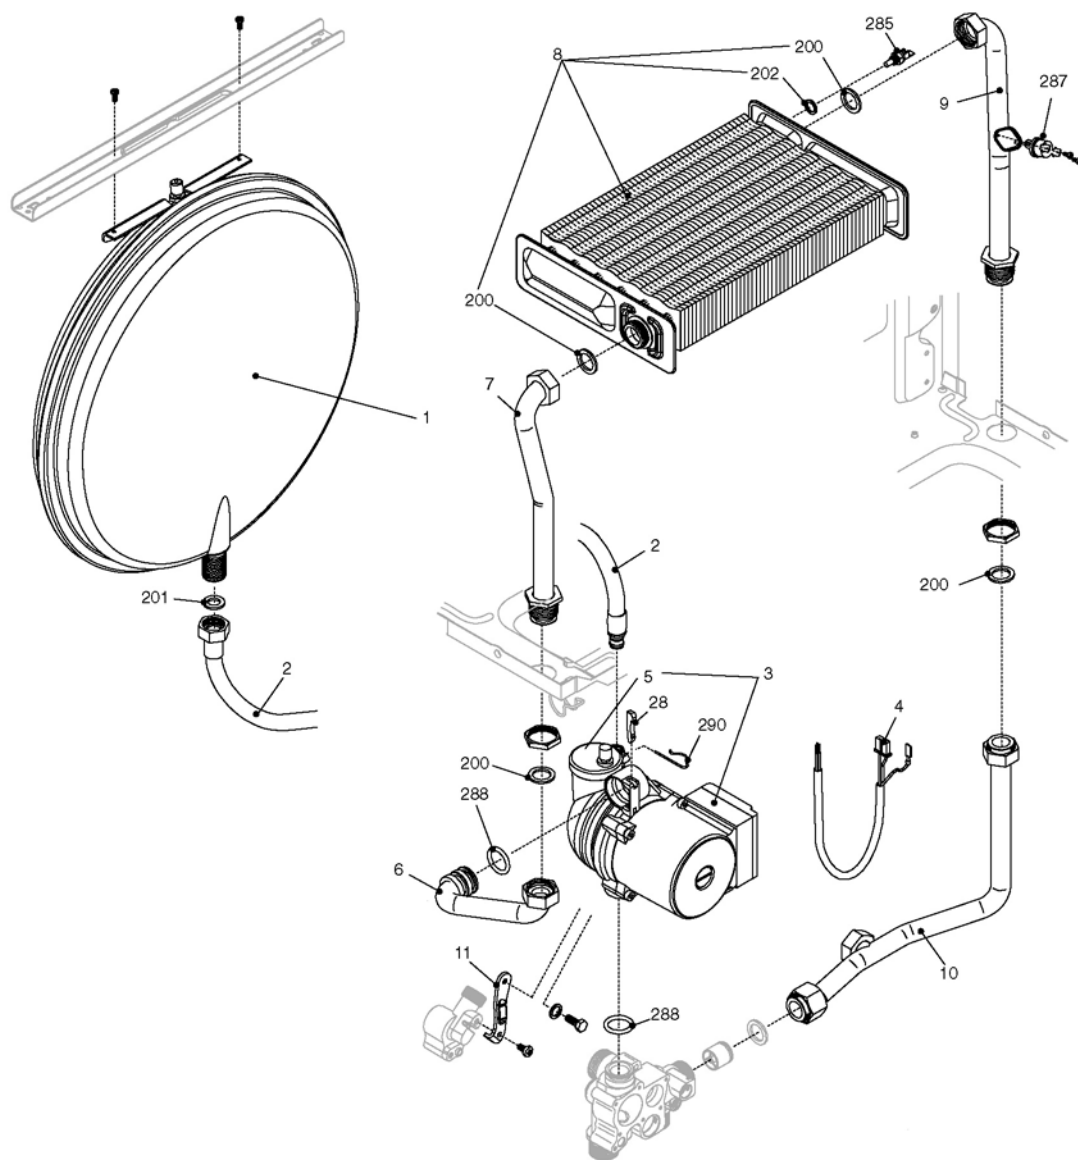

Super Exclusive 28 RSI MIX

КОРПУС, ОБЛИЦОВКА, ПАНЕЛЬ УПРАВЛЕНИЯ

Super Exclusive 28 RSI MIX

КОРПУС, ОБЛИЦОВКА, ПАНЕЛЬ УПРАВЛЕНИЯ

№	Наименование	28 RSI MIX
1	Рама в сборе	01005142
6	Решетка	1913
12	Манометр	1857
16	Предохранитель 2а	8968
17	Предохранитель 100 ма	1947
18	Крышка блока управления	10021849
19	Плата контроля ионизации	10021848
20	Управляющая электронная плата	10024326
26	Панель управления	10022015
31	Облицовка	1922
33	Торговая марка	1883
38	Регулирующая электронная плата	10020477
39	Пружина	1862
40	Крышка панели управления	10020998
43	Защелка	1864
48	Светодиод	1858
49	Заглушка таймера	8654
50	Perno filett.m4 fiss.cru	1867
51	Заглушка	1861
53	Ручка регулирования температуры	01005072
54	Ручка переключения режимов	01005073
212	Винт	5080
226	Клипсы	5128
260	Гайка	5230
261	Стопорное кольцо	1869
262	Трансформатор розжига	10022659
300	Электропроводка блока управления	10021117

I модификация

№	Наименование	28 RSI MIX
3	Прессостат	2044
7	Клапан байпаса	2047
9	Гидравлический блок	10020439
10	Пружина	6862
11	Группа 3-х ходового клапана в сборе	01005127
15	Втулка	7134
16	Крышка 3-х ходового клапана	2904
17	Пружинная скоба	2906
18	Втулка сальниковая	6919
19	Сервопривод	2905
22	Сбросной клапан	1806
27	Трубка соедин. вход-выход	2576
31	Сливной кран	01005137
32	Газовый кран	1889
37	Патрубок	10023190
201	Прокладка	5026
202	Прокладка	5041
248	Прокладка	5208
277	Винт	6903
280	Соединение в сборе	2580
285	Датчик ntc	8484
292	Сальник	7999
293	Ниппель	1476
294	Ниппель	1645
300	Кабель прессостата	10021660
301	Кабель сервопривода	1873