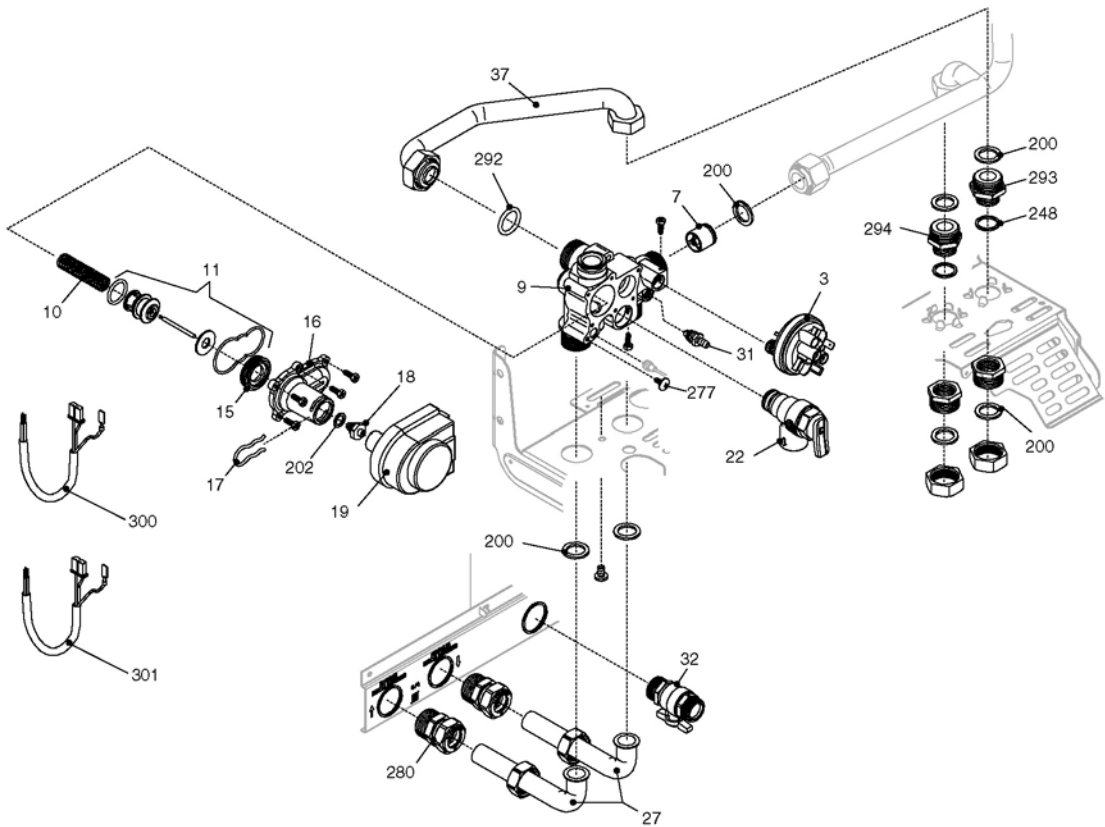

Super Exclusive 28 RSI MIX

КОРПУС, ОБЛИЦОВКА, ПАНЕЛЬ УПРАВЛЕНИЯ

Super Exclusive 28 RSI MIX

КОРПУС, ОБЛИЦОВКА, ПАНЕЛЬ УПРАВЛЕНИЯ

№	Наименование	28 RSI MIX
1	Рама в сборе	01005142
6	Решетка	1913
12	Манометр	1857
16	Предохранитель 2а	8968
17	Предохранитель 100 ма	1947
18	Крышка блока управления	10021849
19	Плата контроля ионизации	10021848
20	Управляющая электронная плата	10024326
26	Панель управления	10022015
31	Облицовка	1922
33	Торговая марка	1883
38	Регулирующая электронная плата	10020477
39	Пружина	1862
40	Крышка панели управления	10020998
43	Защелка	1864
48	Светодиод	1858
49	Заглушка таймера	8654
50	Perno filett.m4 fiss.cru	1867
51	Заглушка	1861
53	Ручка регулирования температуры	01005072
54	Ручка переключения режимов	01005073
212	Винт	5080
226	Клипсы	5128
260	Гайка	5230
261	Стопорное кольцо	1869
262	Трансформатор розжига	10022659
300	Электропроводка блока управления	10021117

I модификация

№	Наименование	28 RSI MIX
3	Прессостат	2044
7	Клапан байпаса	2047
9	Гидравлический блок	10020439
10	Пружина	6862
11	Группа 3-х ходового клапана в сборе	01005127
15	Втулка	7134
16	Крышка 3-х ходового клапана	2904
17	Пружинная скоба	2906
18	Втулка сальниковая	6919
19	Сервопривод	2905
22	Сбросной клапан	1806
27	Трубка соедин. вход-выход	2576
31	Сливной кран	01005137
32	Газовый кран	1889
37	Патрубок	10023190
201	Прокладка	5026
202	Прокладка	5041
248	Прокладка	5208
277	Винт	6903
280	Соединение в сборе	2580
285	Датчик ntc	8484
292	Сальник	7999
293	Ниппель	1476
294	Ниппель	1645
300	Кабель прессостата	10021660
301	Кабель сервопривода	1873