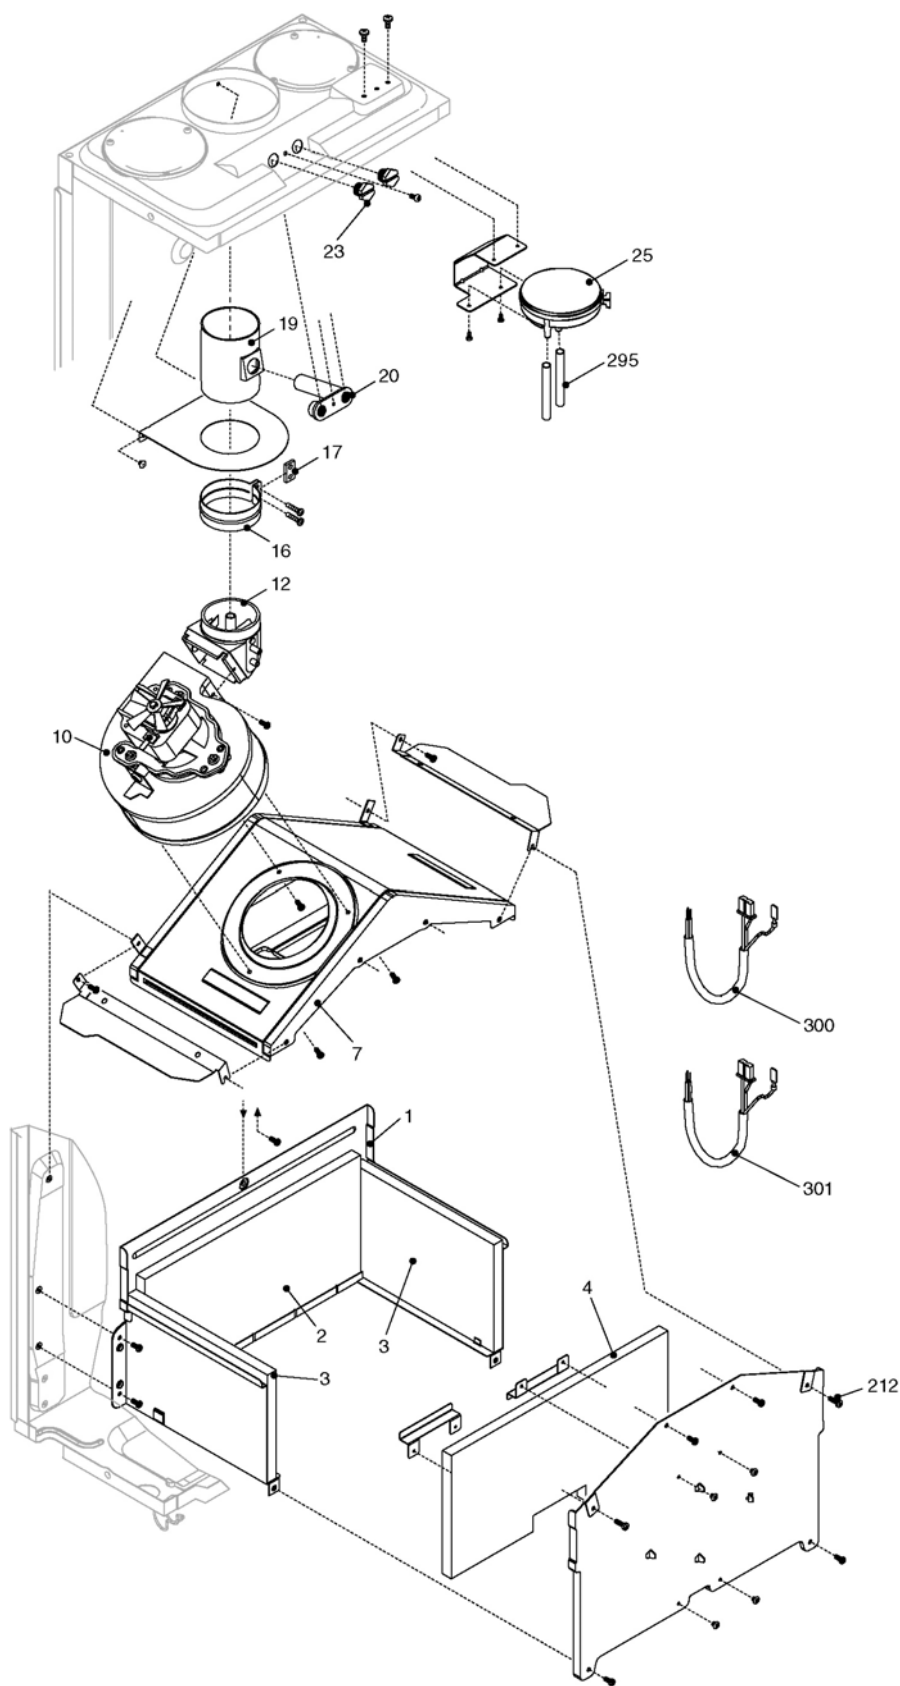

Super Exclusive 28 RSI MIX

ТОПОЧНАЯ ГРУППА2

№	Наименование	28 RSI MIX
1	Камера сгорания (комплект)	6028
2	Теплоизоляция задняя	5316
3	Теплоизоляция боковая	5271
4	Теплоизоляция передняя	5315
7	Assieme cappa super excl.es	2860
10	Ventilatore rle120/55461 81	2866
12	Патрубок вентилятора	10023182
16	Хомут	5916
17	Прокладка	5917
19	Патрубок	8083
20	Блок штуцеров	8085
23	Заглушка	8086
25	Прессостат	2677
212	Винт	5080
295	Силиконовая трубка	1457
300	Проводка камеры сгорания	10021065
301	Кабель вентилятора	1870