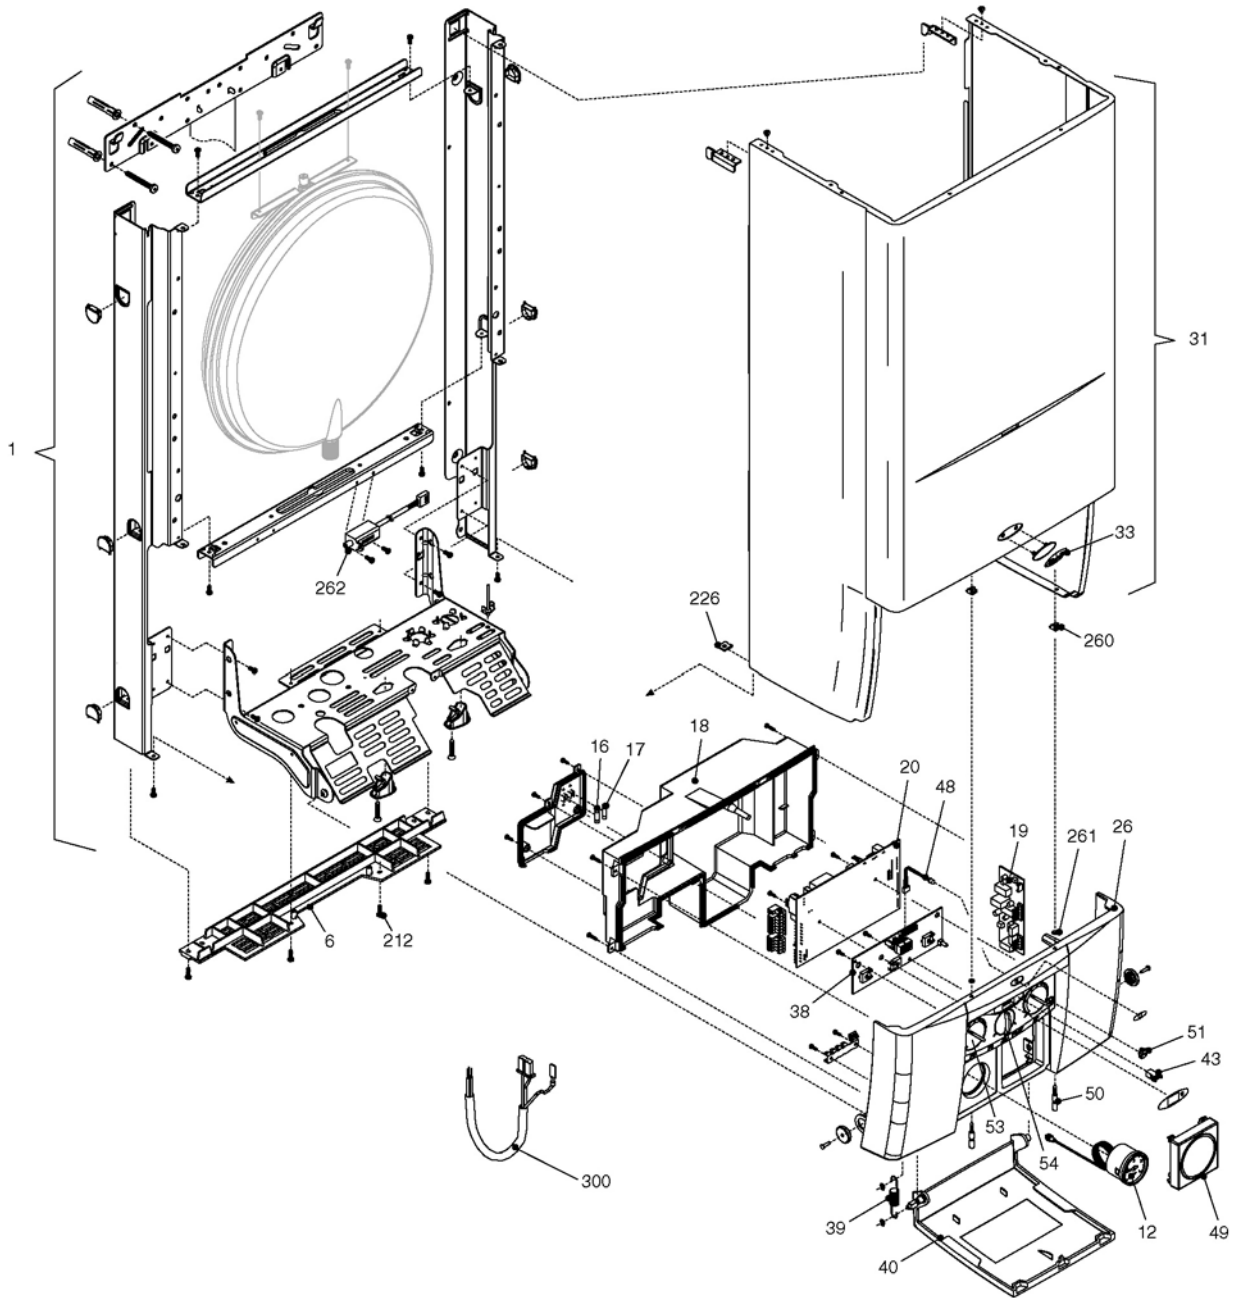

Super Exclusive 28 RSI MIX

КОРПУС, ОБЛИЦОВКА, ПАНЕЛЬ УПРАВЛЕНИЯ

Super Exclusive 28 RSI MIX

КОРПУС, ОБЛИЦОВКА, ПАНЕЛЬ УПРАВЛЕНИЯ

№	Наименование	28 RSI MIX
1	Рама в сборе	01005142
6	Решетка	1913
12	Манометр	1857
16	Предохранитель 2а	8968
17	Предохранитель 100 ма	1947
18	Крышка блока управления	10021849
19	Плата контроля ионизации	10021848
20	Управляющая электронная плата	10024326
26	Панель управления	10022015
31	Облицовка	1922
33	Торговая марка	1883
38	Регулирующая электронная плата	10020477
39	Пружина	1862
40	Крышка панели управления	10020998
43	Защелка	1864
48	Светодиод	1858
49	Заглушка таймера	8654
50	Perno filett.m4 fiss.cru	1867
51	Заглушка	1861
53	Ручка регулирования температуры	01005072
54	Ручка переключения режимов	01005073
212	Винт	5080
226	Клипсы	5128
260	Гайка	5230
261	Стопорное кольцо	1869
262	Трансформатор розжига	10022659
300	Электропроводка блока управления	10021117

I модификация

№	Наименование	28 RSI MIX
3	Прессостат	2044
7	Клапан байпаса	2047
9	Гидравлический блок	10020439
10	Пружина	6862
11	Группа 3-х ходового клапана в сборе	01005127
15	Втулка	7134
16	Крышка 3-х ходового клапана	2904
17	Пружинная скоба	2906
18	Втулка сальниковая	6919
19	Сервопривод	2905
22	Сбросной клапан	1806
27	Трубка соедин. вход-выход	2576
31	Сливной кран	01005137
32	Газовый кран	1889
37	Патрубок	10023190
201	Прокладка	5026
202	Прокладка	5041
248	Прокладка	5208
277	Винт	6903
280	Соединение в сборе	2580
285	Датчик ntc	8484
292	Сальник	7999
293	Ниппель	1476
294	Ниппель	1645
300	Кабель прессостата	10021660
301	Кабель сервопривода	1873