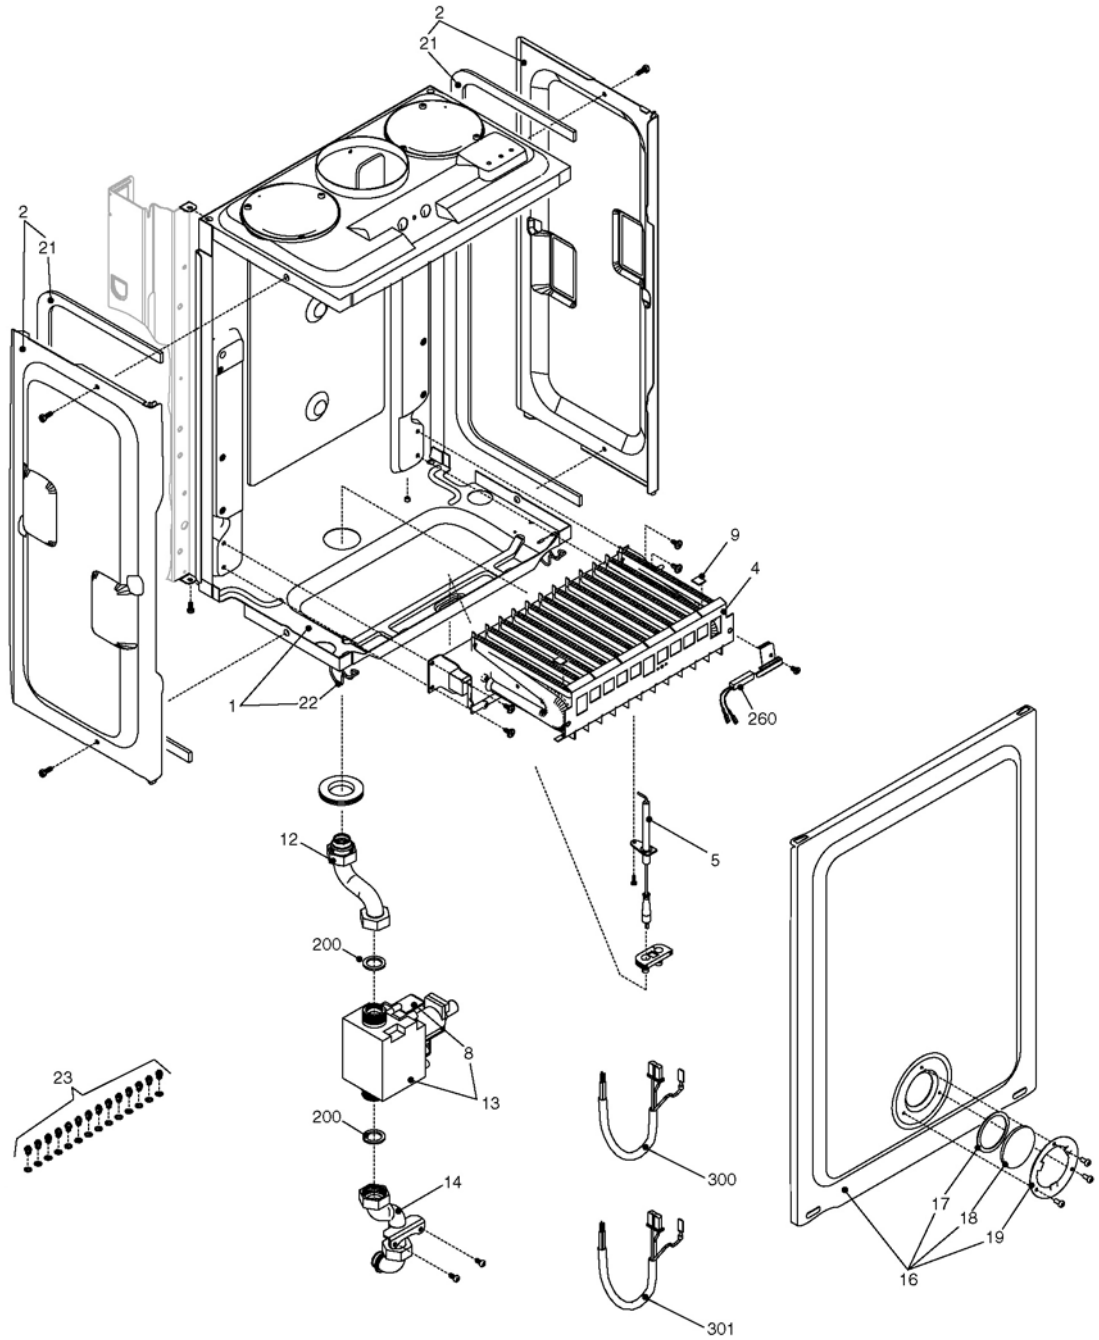

Super Exclusive 28 RSI MIX

ТОПОЧНАЯ ГРУППА I

№	Наименование	28 RSI MIX
1	Камера сгорания	10022388
2	Боковая панель камеры сгорания	1549
4	Горелка для природного газа	5317
5	Электрод розжига и контроля пламени	10022027
8	Блок соленоидов	10020838
9	Пластина горелки	5172
12	Патрубок	1839
13	Газовая арматура	10021021
14	Патрубок	1840
16	Передняя панель камеры сгорания	10020217
17	Прокладка для стекла	5072
18	Стекло	3139
19	Фланец крепления стекла	4007
21	Прокладка	5905
22	Защелка	0442
23	Форсунки горелки GPL	2729
200	Прокладка	5023
260	Термостат	2600
300	Проводка газовой арматуры	10021947
301	Проводка модулятора	10022112
-	Комплект перевода на природный газ	-
-	Комплект перевода на сжиженный газ	-