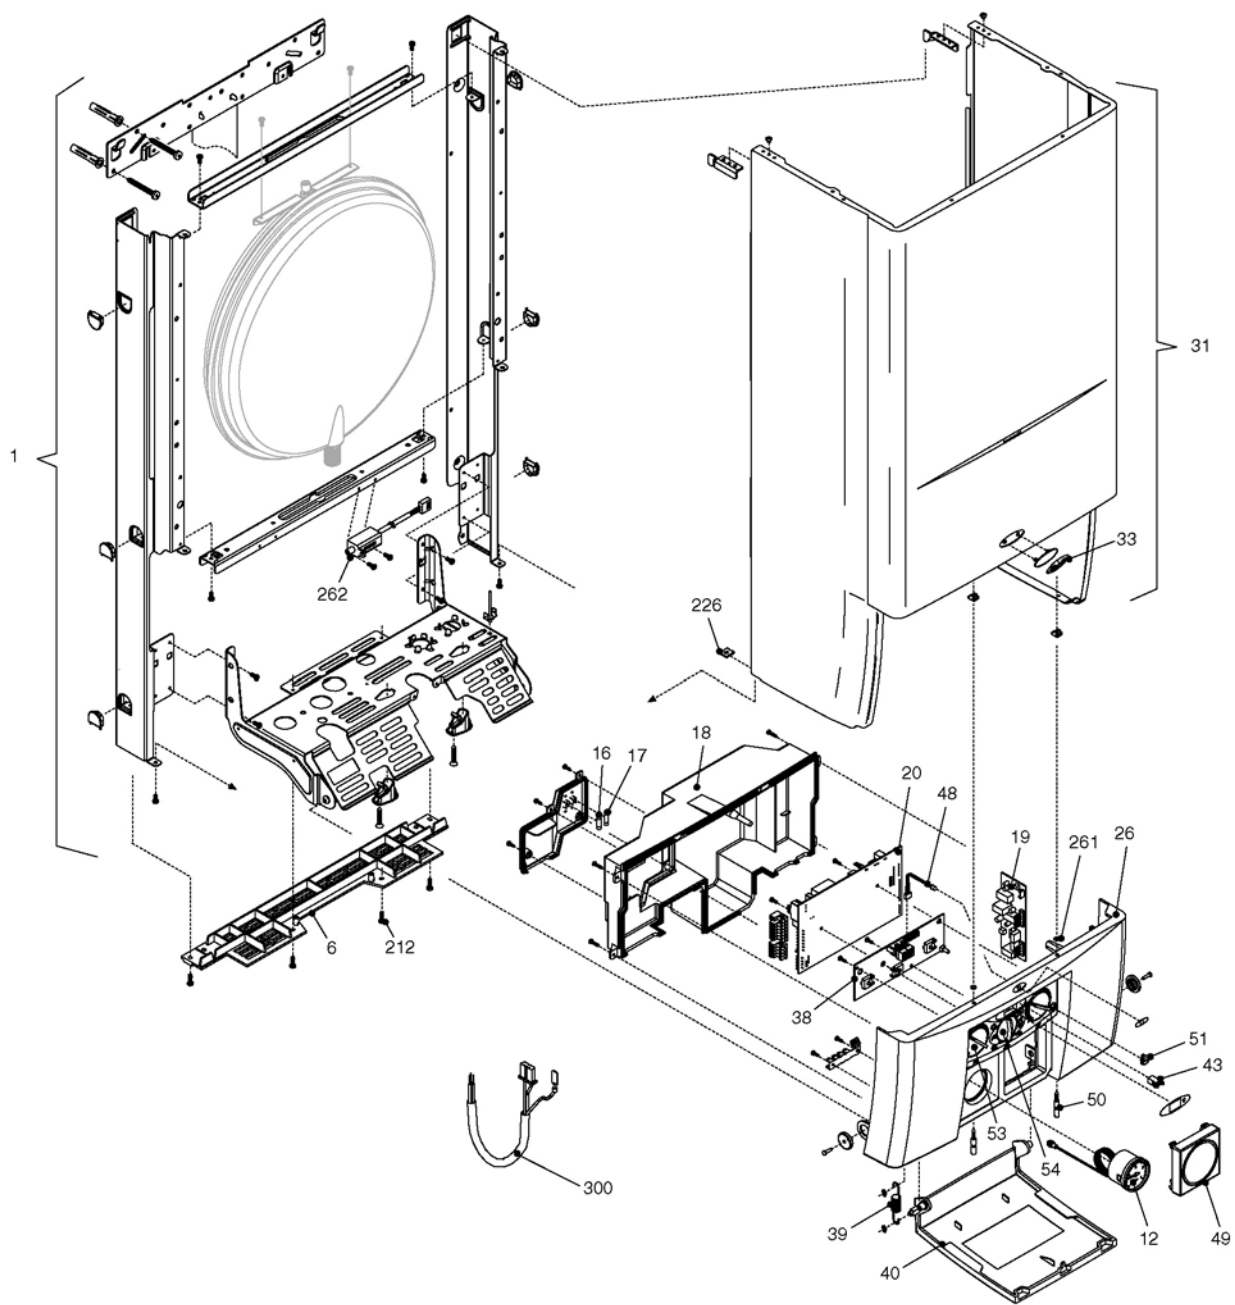

Super Exclusive Mix 32 CSI EV

КОРПУС, ОБЛИЦОВКА, ПАНЕЛЬ УПРАВЛЕНИЯ

Super Exclusive Mix 32 CSI EV

КОРПУС, ОБЛИЦОВКА, ПАНЕЛЬ УПРАВЛЕНИЯ

№	Наименование	Артикул
1	Рама котла	01005099
6	Решетка	1913
12	Манометр	1857
16	Предохранитель 2а	8968
17	Предохранитель 100 ма	1947
18	Крышка блока управления	10021849
19	Плата контроля ионизации	10021848
20	Управляющая электронная плата	10024731
26	Панель управления	10024566
31	Облицовка	2062
33	Торговая марка	1883
38	Регулирующая электронная плата	10024558
39	Пружина	1862
40	Откидная панель	10024557
43	Защелка	1864
48	Светодиод	1858
49	Заглушка таймера	8654
50	Шпилька	1867
51	Заглушка	1861
53	Ручка регулирования температуры	01005072
54	Ручка переключения режимов	01005073
212	Винт	5080
226	Клипсы	5128
261	Стопорное кольцо	1869
262	Трансформатор розжига	10022659
300	Электропроводка блока управления	10021117

Super Exclusive Mix 32 CSI EV ГИДРАВЛИЧЕСКАЯ ГРУППА 1

Super Exclusive Mix 32 CSI EV ГИДРАВЛИЧЕСКАЯ ГРУППА 1

№	Наименование	Артикул
1	Вторичный теплообменник	1957
2	Присоединительный узел	10021005
3	Прессостат	2044
4	Обратный клапан	2908
7	Клапан байпас	1552
9	Гидравлический блок	10020439
10	Пружина	6862
11	Группа 3-х ходового клапана в сборе	01005127
15	Втулка	7134
16	Крышка 3-х ходового клапана	2904
17	Пружинная скоба	2906
18	Втулка сальниковая	6919
19	Сервопривод	2905
20	Краник подпитки	10021006
22	Сбросной клапан	2907
24	Regolatore di flusso e14 ro	1956
26	Датчик протока	10022348
27	Трубка соедин.вход-выход	2576
28	Rampa collegam.uscita sanit	2577
29	Rampa collegam.rubin.sanita	2578
30	Кран гвс se	1888
31	Сливной кран	01005137
32	Газовый кран	1889
37	Патрубок	1631
40	Патрубок	10022125
41	Группа подсоединения	2903
200	Прокладка	5023
201	Прокладка	5026
202	Прокладка	5041
248	Прокладка	5208
277	Винт	6903
279	Соединение в сборе	2579
280	Соединение в сборе	2580
285	Датчик ntc	8484
291	Комплект патрубков и кранов	01005044
292	Сальник	7999
300	Кабель прессостата	10020530
301	Кабель сервопривода	1873