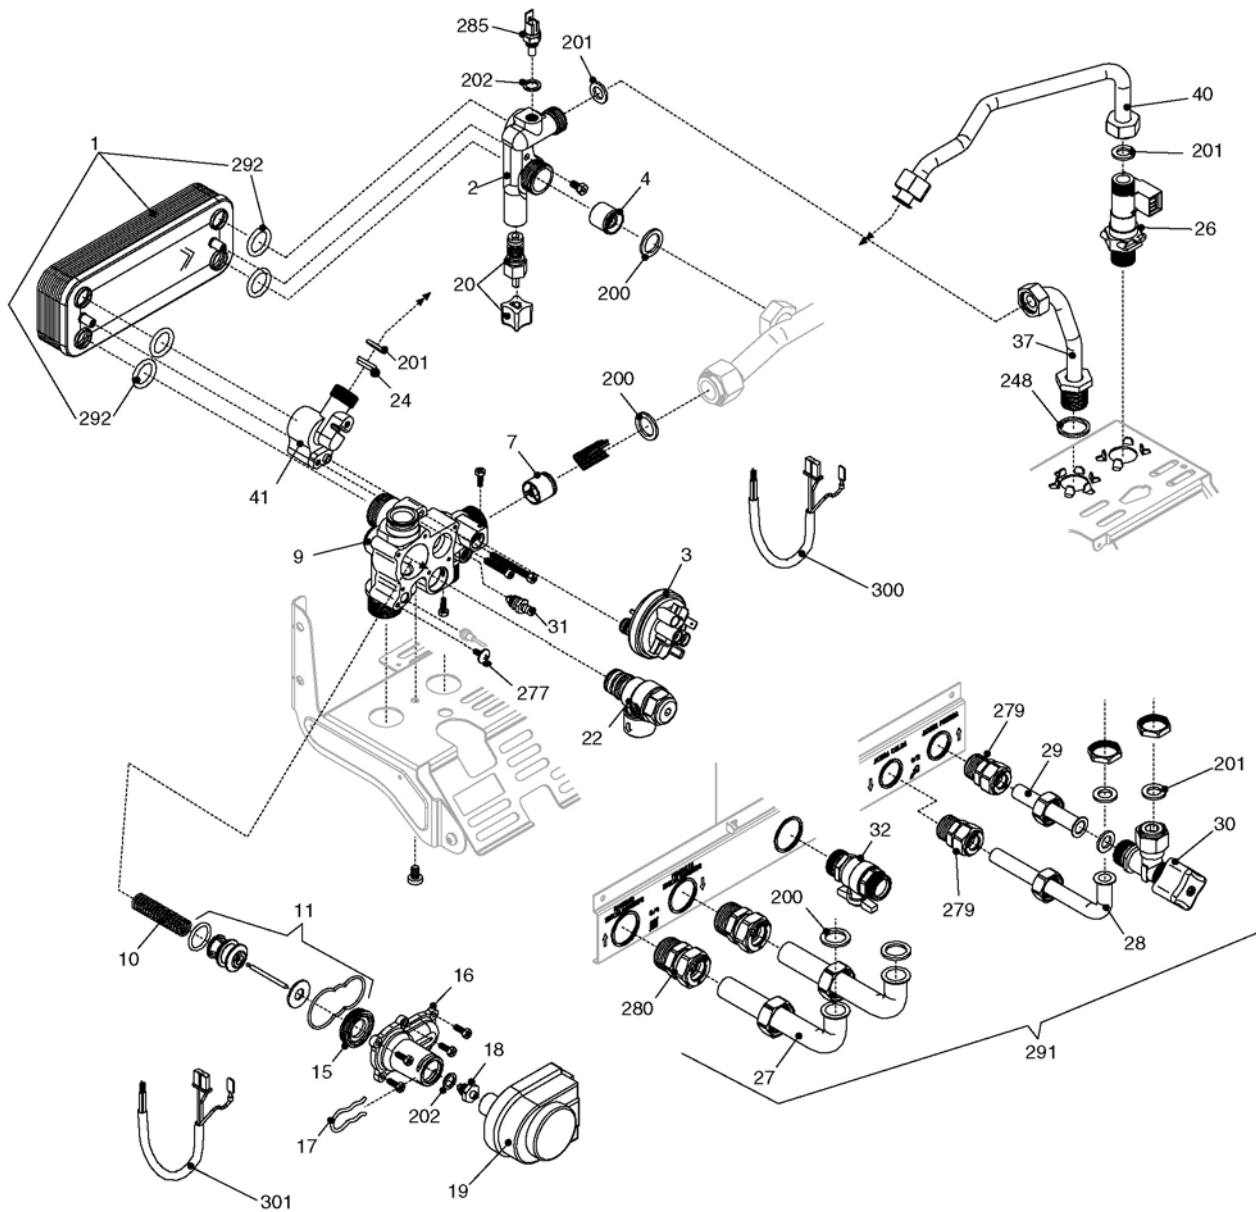

Super Exclusive Mix 32 CSI EV

КОРПУС, ОБЛИЦОВКА, ПАНЕЛЬ УПРАВЛЕНИЯ

Super Exclusive Mix 32 CSI EV

КОРПУС, ОБЛИЦОВКА, ПАНЕЛЬ УПРАВЛЕНИЯ

№	Наименование	Артикул
1	Рама котла	01005099
6	Решетка	1913
12	Манометр	1857
16	Предохранитель 2а	8968
17	Предохранитель 100 ма	1947
18	Крышка блока управления	10021849
19	Плата контроля ионизации	10021848
20	Управляющая электронная плата	10024731
26	Панель управления	10024566
31	Облицовка	2062
33	Торговая марка	1883
38	Регулирующая электронная плата	10024558
39	Пружина	1862
40	Откидная панель	10024557
43	Защелка	1864
48	Светодиод	1858
49	Заглушка таймера	8654
50	Шпилька	1867
51	Заглушка	1861
53	Ручка регулирования температуры	01005072
54	Ручка переключения режимов	01005073
212	Винт	5080
226	Клипсы	5128
261	Стопорное кольцо	1869
262	Трансформатор розжига	10022659
300	Электропроводка блока управления	10021117

Super Exclusive Mix 32 CSI EV ГИДРАВЛИЧЕСКАЯ ГРУППА 1

Super Exclusive Mix 32 CSI EV ГИДРАВЛИЧЕСКАЯ ГРУППА 1

№	Наименование	Артикул
1	Вторичный теплообменник	1957
2	Присоединительный узел	10021005
3	Прессостат	2044
4	Обратный клапан	2908
7	Клапан байпас	1552
9	Гидравлический блок	10020439
10	Пружина	6862
11	Группа 3-х ходового клапана в сборе	01005127
15	Втулка	7134
16	Крышка 3-х ходового клапана	2904
17	Пружинная скоба	2906
18	Втулка сальниковая	6919
19	Сервопривод	2905
20	Краник подпитки	10021006
22	Сбросной клапан	2907
24	Regolatore di flusso e14 ro	1956
26	Датчик протока	10022348
27	Трубка соедин.вход-выход	2576
28	Rampa collegam.uscita sanit	2577
29	Rampa collegam.rubin.sanita	2578
30	Кран гвс se	1888
31	Сливной кран	01005137
32	Газовый кран	1889
37	Патрубок	1631
40	Патрубок	10022125
41	Группа подсоединения	2903
200	Прокладка	5023
201	Прокладка	5026
202	Прокладка	5041
248	Прокладка	5208
277	Винт	6903
279	Соединение в сборе	2579
280	Соединение в сборе	2580
285	Датчик ntc	8484
291	Комплект патрубков и кранов	01005044
292	Сальник	7999
300	Кабель прессостата	10020530
301	Кабель сервопривода	1873