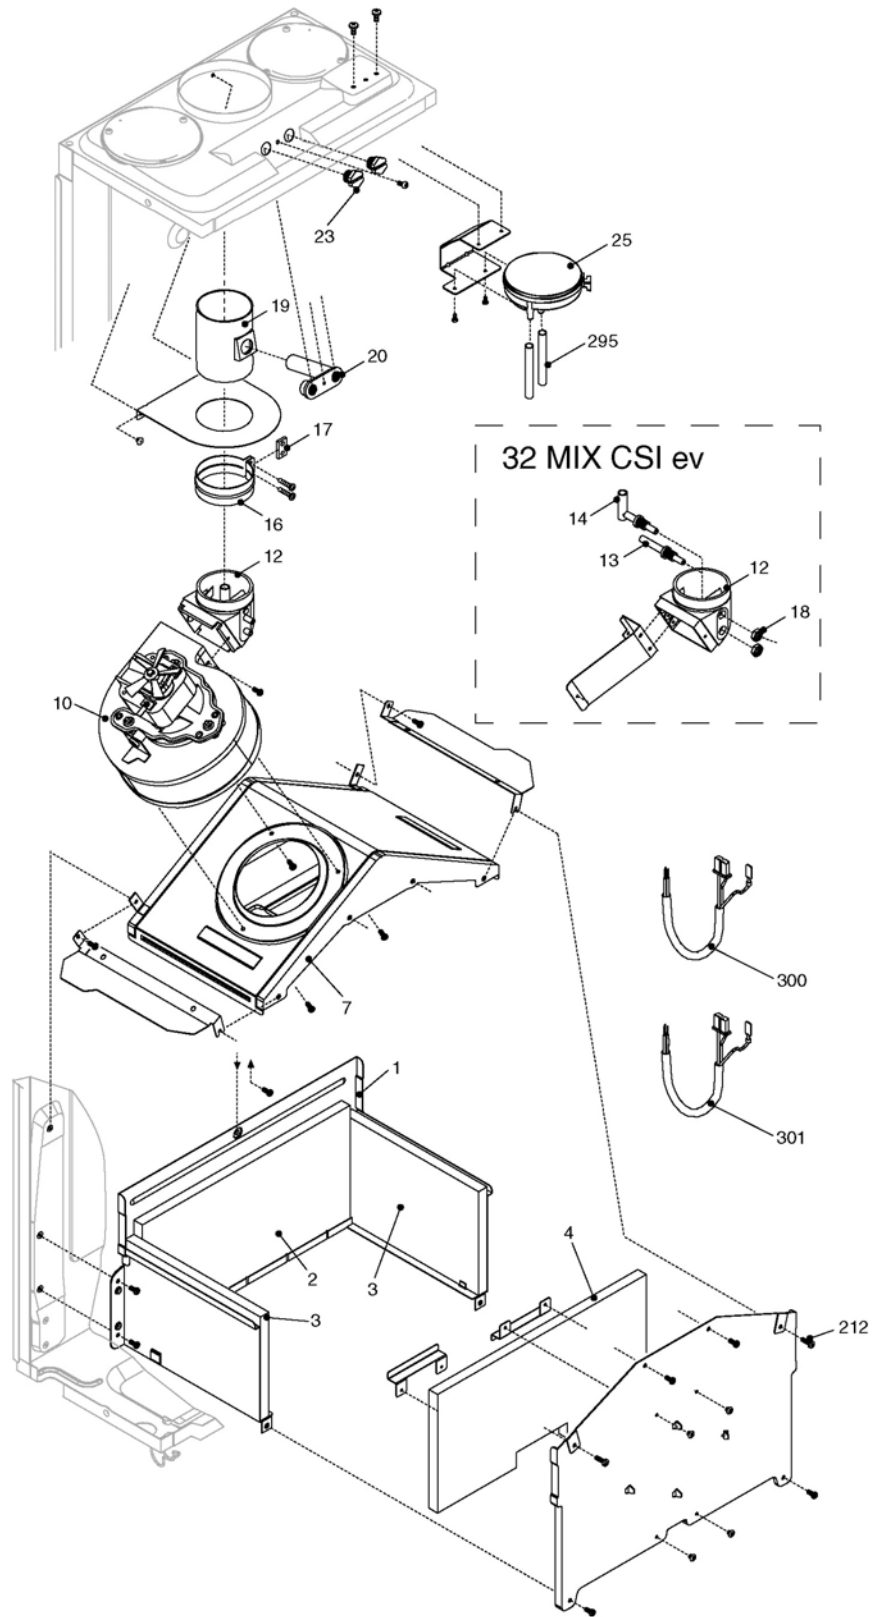

Super Exclusive Mix 32 CSI EV

ТОПОЧНАЯ ГРУППА 2

№	Наименование	Артикул
1	Корпус камеры сгорания	10020514
2	Теплоизоляция задняя	10020518
3	Теплоизоляция боковая	5271
4	Теплоизоляция передняя	10020517
7	Крышка камеры сгорания	1968
10	Вентилятор	2076
12	Патрубок вентилятора	7280
13	Трубка пито	6985
14	Сопло вентури	7948
16	Хомут	5916
17	Прокладка	5917
18	Гайка	4807
19	Патрубок	8083
20	Блок штуцеров	8085
23	Заглушка	8086
25	Прессостат	2677
212	Винт	5080
295	Силиконовая трубка	1457
300	Кабель прессостата уходящих газов	10020529
301	Кабель вентилятора	1870