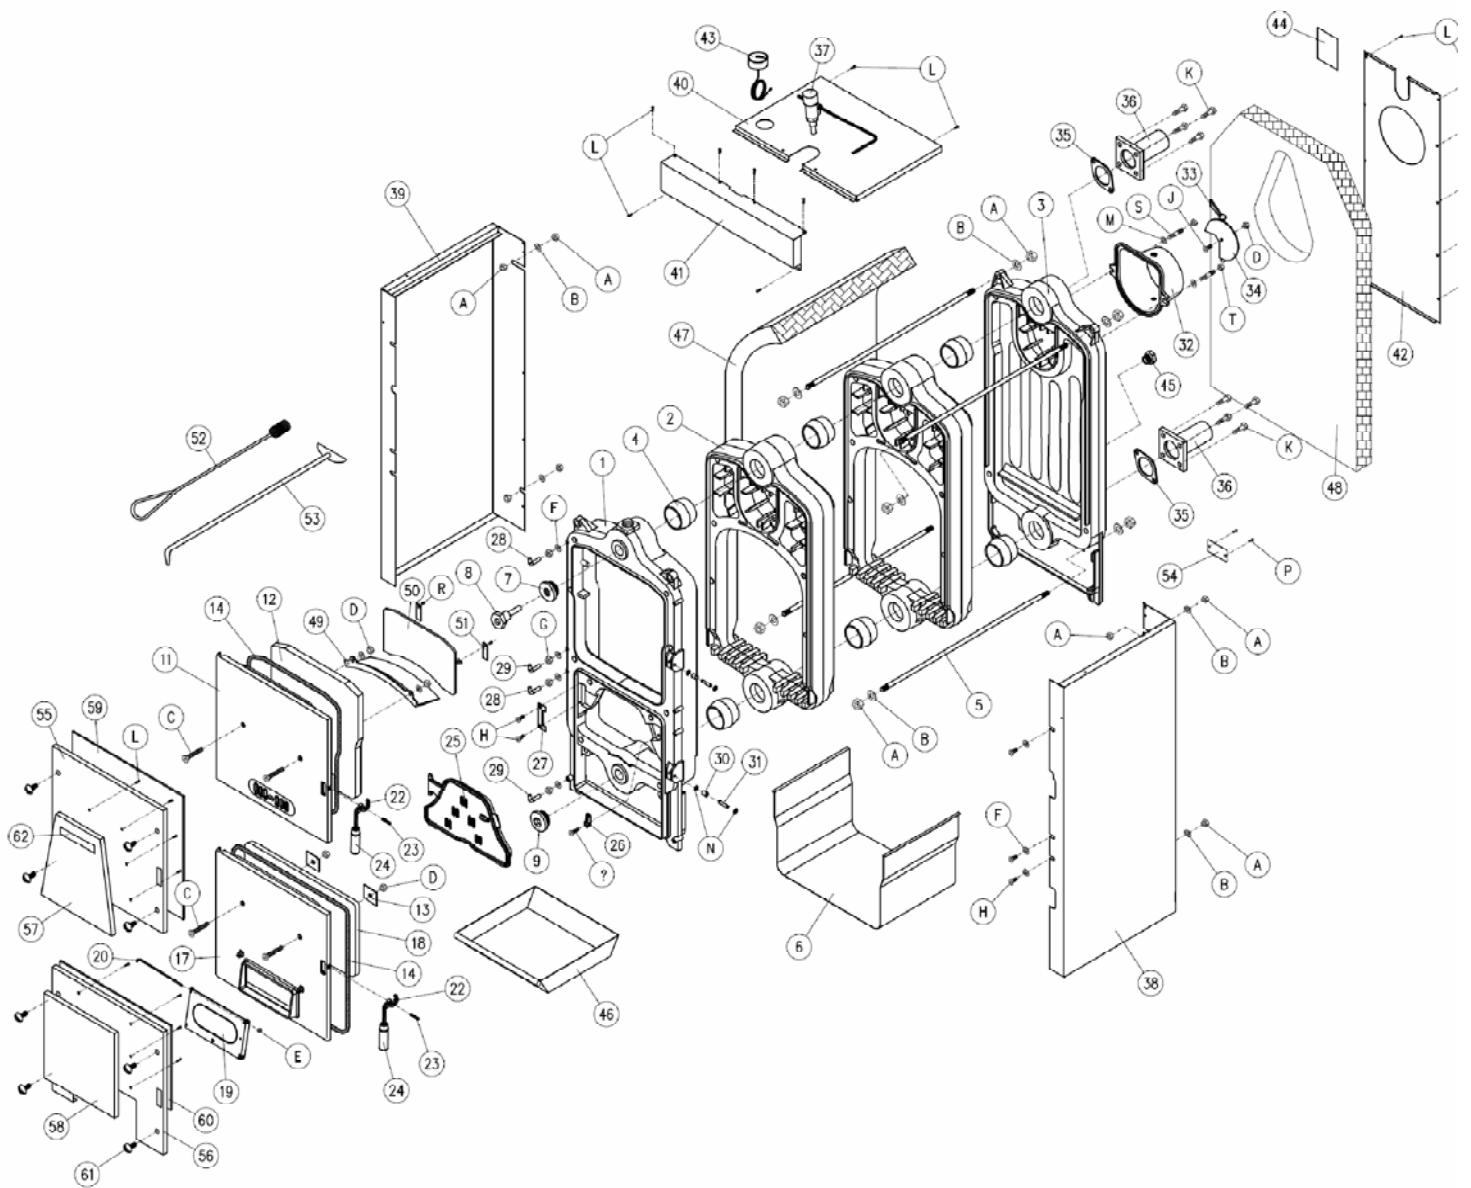

EXPLODED DRAWING

JULY 2009

PROTHERM SOLITECH PLUS SOLID FUEL FIRED CAST IRON BOILER

PRODUCT TYPE & ITEM NR.

SOLITECH PLUS

3	4	5	6	7	8
---	---	---	---	---	---

MALZEME KODU MATERIAL CODE	SPARE PART LIST		JULY 2009						
	PROTHERM SOLITECH PLUS SOLID FUEL FIRED CAST IRON BOILER		PRODUCT TYPE & ITEM NR.						ÜCRET KODU PRICE
			SOLITECH PLUS						
			3	4	5	6	7	8	
2001023205	SÜLYEN BOYA (250 Gr. KUTUDA)	RED DYE (250GR)							29
2007607720	TÜPLÜ KAZAN MACUNU - DEN BRAVEN	PASTE (ADHESIVE CEMENT)							33
2007609751	SOLID PLUS ÖN DİLİM (DAHİLİ)	FRONT SECTION	1	1	1	1	1	1	91
2007609750	SOLID PLUS ARA DİLİM (KENDİNDEN IZGARALI - FEDERLİ - DAHİLİ)	INTERMEDIATE SECTION (WITHOUT BY-PASSES)	2	2	2	2			91
2007610002	SOLID PLUS ARA DİLİM (KENDİNDEN IZGARALI - FEDERSİZ - DAHİLİ)	INTERMEDIATE SECTION (WITH BY-PASSES)					2	2	91
2007609748	SOLID PLUS ARKA DİLİM (DAHİLİ)	REAR SECTION	3	3	3	3	3	3	101
2007160315	MD NİPEL (BORU)	NIPPLE	4	4	4	4	4	4	29
2007609700	M12X355 (15X110) SOLID PLUS 3 DİL.ÇEKT. ÇUB.	TIE ROD (3 SECTIONS)	5						25
2007609701	M12X460 (15X110) SOLID PLUS 4 DİL.ÇEKT. ÇUB.	TIE ROD (4 SECTIONS)		5					25
2007609702	M12X565 (15X110) SOLID PLUS 5 DİL.ÇEKT. ÇUB.	TIE ROD (5 SECTIONS)			5				27
2007609703	M12X670 (15X110) SOLID PLUS 6 DİL.ÇEKT. ÇUB.	TIE ROD (6 SECTIONS)				5			29
2007609704	M12X775 (15X110) SOLID PLUS 7 DİL.ÇEKT. ÇUB.	TIE ROD (7 SECTIONS)					5		29
2007609705	M12X880 (15X110) SOLID PLUS 8 DİL.ÇEKT. ÇUB.	TIE ROD (8 SECTIONS)						5	29
2007609736	SOLID PLUS 3 DİL. TABAN SACI (FANSIZ)	DEEP PLATE - FOR 3 SECTIONS	6						37
2007609737	SOLID PLUS 4 DİL. TABAN SACI (FANSIZ)	DEEP PLATE - FOR 4 SECTIONS		6					43
2007609738	SOLID PLUS 5 DİL. TABAN SACI (FANSIZ)	DEEP PLATE - FOR 5 SECTIONS			6				45
2007609739	SOLID PLUS 6 DİL. TABAN SACI (FANSIZ)	DEEP PLATE - FOR 6 SECTIONS				6			47
2007609740	SOLID PLUS 7 DİL. TABAN SACI (FANSIZ)	DEEP PLATE - FOR 7 SECTIONS					6		51
2007609741	SOLID PLUS 8 DİL. TABAN SACI (FANSIZ)	DEEP PLATE - FOR 8 SECTIONS						6	53
2007603341	1 1/2 - 1/2 REDÜKSİYON - SİYAH	REDUCER 1 1/2"-1/2"	7	7	7	7	7	7	29
2007603339	DKY-S R 1/2" DUYAR UÇ MUHAFAZASI	CAPILARY POCKET R1/2"	8	8	8	8	8	8	29
2002163260	ELCO 1 1/4" KÖRTAPA	PLUG 1 1/4" ELCO	9	9	9	9	9	9	23
2007610008	SOLID PLUS ÜST KAPI (Fanlı - Dahili) - 4 ADET M10 DELİKLİ	UPPER FRONT DOOR	11	11	11	11	11	11	63
2007609689	SOLID PLUS ÜST KAPI REFRAKTERİ	UPPER FRONT DOOR REFRACTORY	12	12	12	12	12	12	45
2007602223	DKY REFRAKTER TUTUCU PUL	SPECIAL WASHER FOR REFRACTORY	13	13	13	13	13	13	7
2002150720	CAM ELYAFLI FITİL ÇAP 12	FIBER GLASS ROPE DIA:12mm	14	14	14	14	14	14	21
2007609753	SOLID PLUS ALT KAPI (DAHİLİ)	LOWER FRONT DOOR	17	17	17	17	17	17	63
2007609690	SOLID PLUS ALT KAPI REFRAKTERİ	LOWER FRONT DOOR REFRACTORY	18	18	18	18	18	18	35
2007609757	SOLID PLUS PRİMER HAVA KLAPESİ	PRIMARY AIR DAMPER	19	19	19	19	19	19	29
2007609693	SOLID PLUS PRİMER KLAPE MENTEŞESİ	PRIMARY AIR DAMPER ROD	20	20	20	20	20	20	9
2007609561	SOLID PLUS KAZAN KAPI KOLU	FRONT DOOR LOCKING ARM	22	22	22	22	22	22	25
2007609687	SOLID PLUS KAPI KOLU MONTAJ CIVATASI	LOCKING ARM SLOTTED SETSCREW	23	23	23	23	23	23	9
2007601926	DKY M10 ARMUTLU NO.3 KILIT TUTAMAGI	FRONT DOOR LOCKING ARM HANDLE M10	24	24	24	24	24	24	23
2007609754	SOLID PLUS KÜL KAPISI (DAHİLİ)	FIRE DOOR	25	25	25	25	25	25	47
2007602633	DKY KAPI MANDALI (PLUS)	FIRE DOOR LOCKING ARM	26	26	26	26	26	26	17
2007609685	SOLID PLUS KÜL KAPISI MENTEŞESİ	HINGE SHEET	27	27	27	27	27	27	13
2007602292	DKY ÜST MENTESE MILİ	UPPER HINGE PIN	28	28	28	28	28	28	17
2007602291	DKY ALT MENTESE MILİ	LOWER HINGE PIN	29	29	29	29	29	29	17
2007609686	SOLID PLUS KAPI KOLU BURCU	FRONT DOOR LOCKING ARM BUSHING	30	30	30	30	30	30	7
2007609692	SOLID PLUS KAPI KOLU BURÇ PİMİ	LOCKING ARM BUSHING PIN	31	31	31	31	31	31	7
2007609756	SOLID PLUS DUMANLIK (160- DAHİLİ)	SMOKEHOOD OUTLET DIA:160mm	32	32	32	32	32	32	39
2007601991	DKY KELEBEK KOLU	SMOKEHOOD DAMPER ROD	33	33	33	33	33	33	23
2007601992	DKY DUMANLIK KELEBEGİ	SMOKEHOOD DAMPER	34	34	34	34	34	34	23
2002024520	MN FLANS CONTASI (75X58X3)	GASKET FOR FLANGED PIPE	35	35	35	35	35	35	19
2002083142	MN GİDİS DÖNÜŞ FLANSI (SİYAH)	RETURN AND FLOW FLANGED PIPE	36	36	36	36	36	36	47
2007603282	RT - C (30-100) TERMO REGÜLATÖR (2987)	TERMOREGULATOR	37	37	37	37	37	37	61
2007609712	SOLID PLUS 3 DİLİMLİ SOL YAN SAÇ (FANSIZ)	SIDE CASING (LH) (Ral 9006 EW 0794) 3 sections	38						51
2007609713	SOLID PLUS 4 DİLİMLİ SOL YAN SAÇ (FANSIZ)	SIDE CASING (LH) (Ral 9006 EW 0794) 4 sections		38					55
2007609714	SOLID PLUS 5 DİLİMLİ SOL YAN SAÇ (FANSIZ)	SIDE CASING (LH) (Ral 9006 EW 0794) 5 sections			38				57
2007609715	SOLID PLUS 6 DİLİMLİ SOL YAN SAÇ (FANSIZ)	SIDE CASING (LH) (Ral 9006 EW 0794) 6 sections				38			59
2007609716	SOLID PLUS 7 DİLİMLİ SOL YAN SAÇ (FANSIZ)	SIDE CASING (LH) (Ral 9006 EW 0794) 7 sections					38		61
2007609717	SOLID PLUS 8 DİLİMLİ SOL YAN SAÇ (FANSIZ)	SIDE CASING (LH) (Ral 9006 EW 0794) 8 sections						38	63
2007609718	SOLID PLUS 3 DİLİMLİ SAĞ YAN SAÇ (FANSIZ)	SIDE CASING (RH) (Ral 9006 EW 0794) 3 sections	39						51
2007609719	SOLID PLUS 4 DİLİMLİ SAĞ YAN SAÇ (FANSIZ)	SIDE CASING (RH) (Ral 9006 EW 0794) 4 sections		39					55
2007609720	SOLID PLUS 5 DİLİMLİ SAĞ YAN SAÇ (FANSIZ)	SIDE CASING (RH) (Ral 9006 EW 0794) 5 sections			39				57
2007609721	SOLID PLUS 6 DİLİMLİ SAĞ YAN SAÇ (FANSIZ)	SIDE CASING (RH) (Ral 9006 EW 0794) 6 sections				39			59
2007609722	SOLID PLUS 7 DİLİMLİ SAĞ YAN SAÇ (FANSIZ)	SIDE CASING (RH) (Ral 9006 EW 0794) 7 sections					39		61
2007609723	SOLID PLUS 8 DİLİMLİ SAĞ YAN SAÇ (FANSIZ)	SIDE CASING (RH) (Ral 9006 EW 0794) 8 sections						39	63
2007609724	SOLID PLUS 3 DİLİMLİ ÜST SAÇ (FANSIZ)	TOP CASING (Ral 9006 EW 0794) 3 sections	40						39
2007609725	SOLID PLUS 4 DİLİMLİ ÜST SAÇ (FANSIZ)	TOP CASING (Ral 9006 EW 0794) 4 sections		40					41
2007609726	SOLID PLUS 5 DİLİMLİ ÜST SAÇ (FANSIZ)	TOP CASING (Ral 9006 EW 0794) 5 sections			40				43
2007609727	SOLID PLUS 6 DİLİMLİ ÜST SAÇ (FANSIZ)	TOP CASING (Ral 9006 EW 0794) 6 sections				40			45
2007609728	SOLID PLUS 7 DİLİMLİ ÜST SAÇ (FANSIZ)	TOP CASING (Ral 9006 EW 0794) 7 sections					40		47
2007609729	SOLID PLUS 8 DİLİMLİ ÜST SAÇ (FANSIZ)	TOP CASING (Ral 9006 EW 0794) 8 sections						40	49
2007609696	SOLID PLUS ÖN SAÇ	FRONT CASING (Ral 9005)	41	41	41	41	41	41	39
2007609695	SOLID PLUS ARKA SAÇ	REAR CASING	42	42	42	42	42	42	39
2007065460	P1 TERMOMETRE (0 - 120) 1.5 mt	P1 THERMOMETER (0-12) 1,5MT	43	43	43	43	43	43	47
2007610107	PROTHERM SOLITECH PLUS SİCİL ETİKETİ (fansız)	BOILER DATA LABEL	44	44	44	44	44	44	11
2002162240	1/2" KÖRTAPA (GALVANİZ) TS11/30-B15	PLUG 1/2"	45	45	45	45	45	45	19
2007609730	SOLID PLUS 3 DİL. KÜLLÜK	ASH TRAY - FOR 3 SECTIONS	46						31
2007609731	SOLID PLUS 4 DİL. KÜLLÜK	ASH TRAY - FOR 4 SECTIONS		46					33
2007609732	SOLID PLUS 5 DİL. KÜLLÜK	ASH TRAY - FOR 5 SECTIONS			46				33
2007609733	SOLID PLUS 6 DİL. KÜLLÜK	ASH TRAY - FOR 6 SECTIONS				46			35
2007609734	SOLID PLUS 7 DİL. KÜLLÜK	ASH TRAY - FOR 7 SECTIONS					46		37
2007609735	SOLID PLUS 8 DİL. KÜLLÜK	ASH TRAY - FOR 8 SECTIONS						46	39
2007602756	50X1200X2000 AL.FOLYO KAP.CAM YÜNÜ	BODY INSULATION L=2000	47	47	47	47	47	47	29