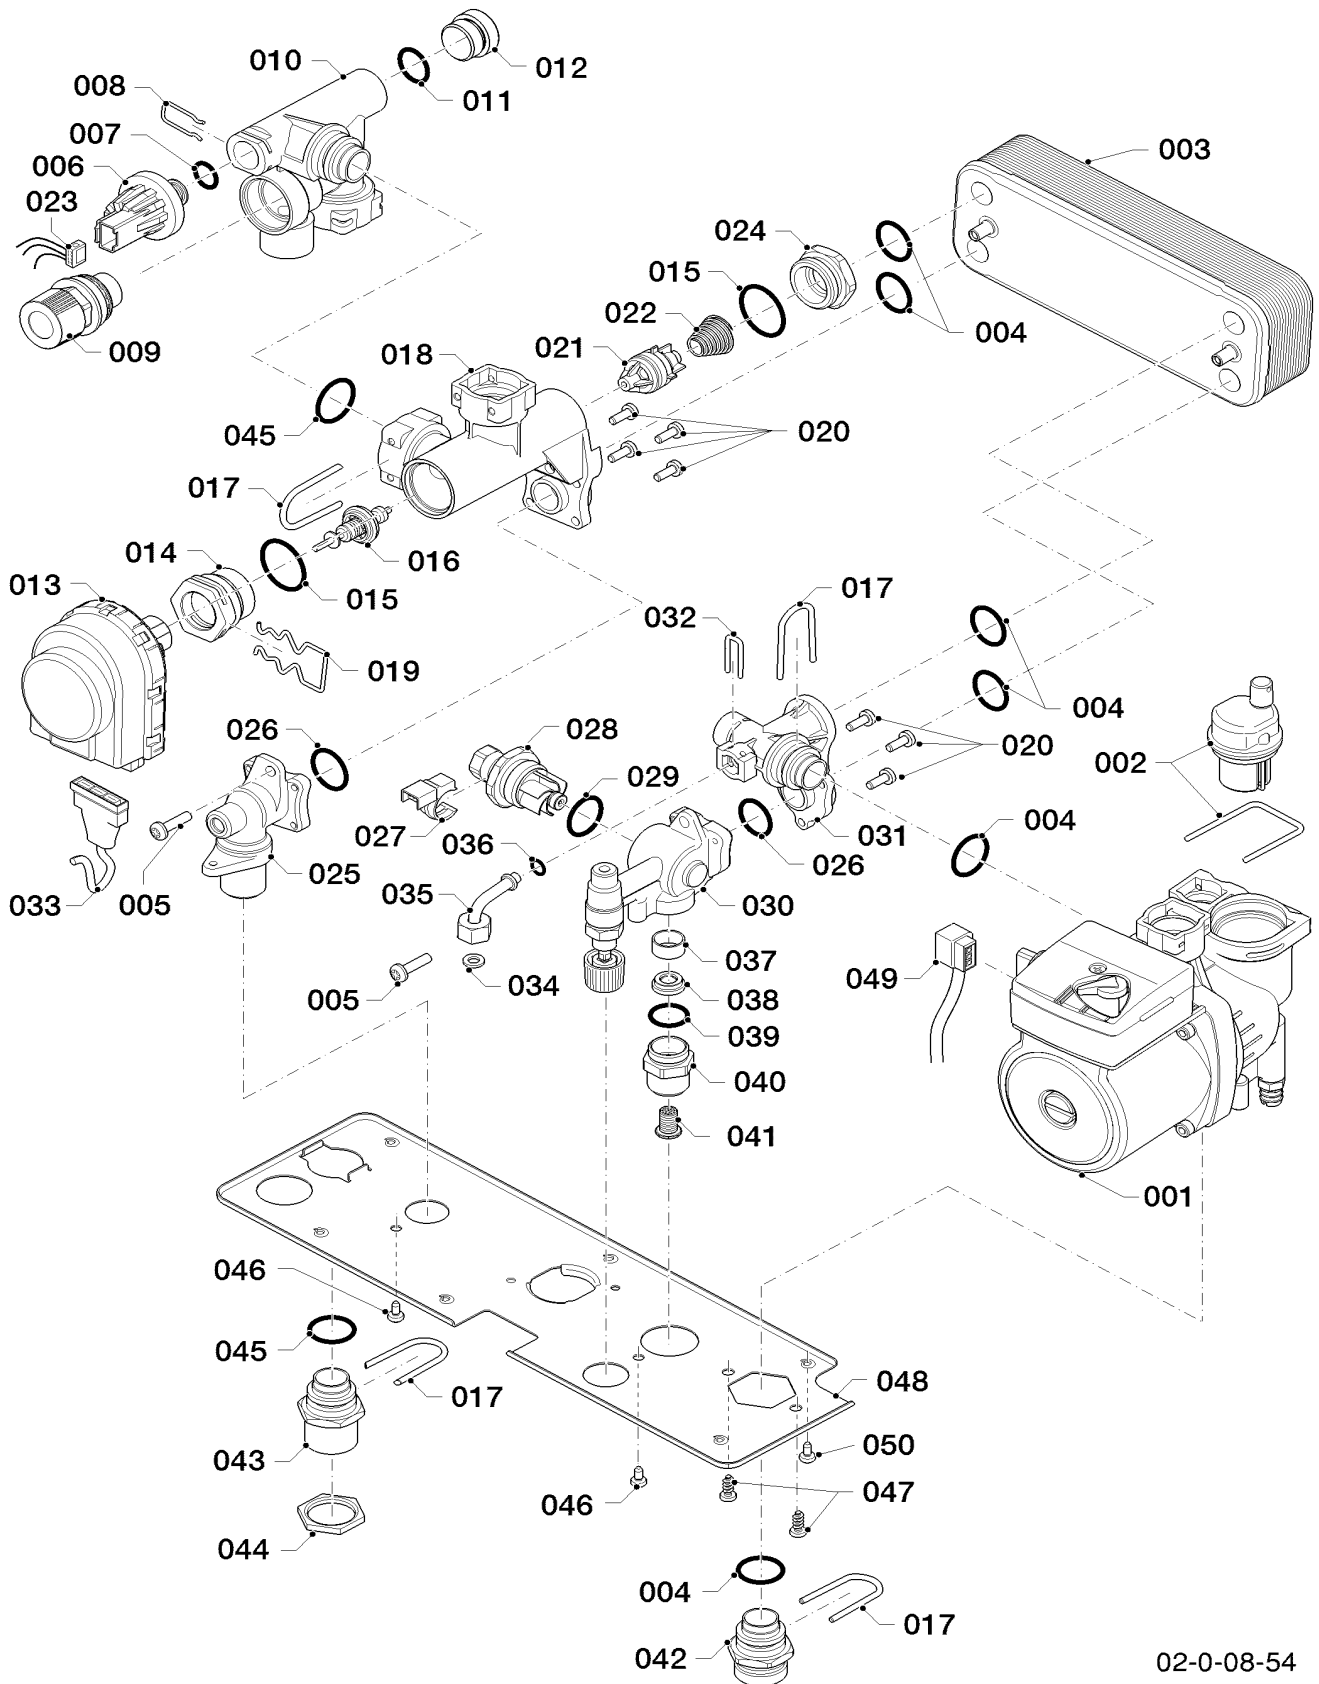

08b Гидравлические части

Gepard 12 MOV (H-RU), Gepard 23 MOV (H-RU/VE)

02-0-08-54

08b Гидравлические части

Gepard 12 MOV (H-RU), Gepard 23 MOV (H-RU/VE)

№	№ для заказа	Название	Модель, Примечание
		0200854	
001	0020207146	Насос	с поз. 002, 004, 017, 047
002	0020018569	Автоматический воздухоотводчик	
003	0020118595	Вторичный теплообменник	
004	05451700	Прокладка (10 шт)	
005	A000024274	Винт M5x20 (PK25)	
006	0020069021	Датчик давления	с поз. 007, 008
007	0020014177	Прокладка 9,6x2,4 (x10)	
008	0020014164	Зажим (x10)	
009	0020118734	Предохранительный клапан 3 бар	
010	0020118733	Корпус 3-х ходового клапана	
011	0020118737	Прокладка, 17.17 x 1.78 (10 шт)	
012	0020118738	Заглушка	
013	0020118640	Двигатель 3х-ходового клапана	
014	0020118728	Насадка 3-х ходового клапана	
015	0020118729	Прокладка 23.81 x 2.62 (10 шт)	
016	0020118778	Ремкомплект (3-х ходовой клапан)	
017	0020118635	Клипса	
018	0020118739	3-х ходовой клапан (верхняя часть)	
019	0020118655	Клипса (10 шт)	
020	0020118720	Винт, M4x12 (10 шт)	
021	0020118593	Бай-пасс	
022	0020118740	Пружина бай-пасса	
023	0020211946	Жгут проводов	
024	0020118735	Заглушка 3-х ходового клапана	
025	0020118730	Корпус 3-х ходового клапана	
026	0020118722	Прокладка 18.72x2.62 (10 шт)	
027	0020118650	Датчик аквасенсора	
028	0020118662	Аквасенсор в сборе	
029	0020118718	Прокладка 17,86x2,62	
030	0020118727	Крышка гидроблока (низ) латунь	
031	0020118721	Крышка гидроблока (верхняя)	
032	0020118669	Клипса, гидроблок	
033	0020211948	Кабель к приводу 3-х ходового клапана	
034	0020118670	Прокладка 11 x 6 x 1,5 мм	
035	0020118668	L-образная трубка	
036	0020118672	Прокладка 5,28x1,78 мм	
037	0020118723	Втулка	
038	0020014664	Дроссельная шайба	
039	0020118724	Прокладка, 16x2 (10 шт)	
040	0020118725	Гайка гидроблока (Выход)	
041	0020118726	Фильтр холодной воды	
042	0020118701	Фитинг	
043	0020118736	Фитинг	
044	0020038631	Гайка (4 шт)	
045	0020118731	Прокладка 18.64x3.53 (10 шт)	
046	0020118710	Винт, M4 x 8 (10 шт)	
047	0020118711	Винт, 5x12 (10 шт)	
048	0020207147	Держатель	с поз. 046
049	0020207135	Кабель питания насоса	
050	0020175576	Винт