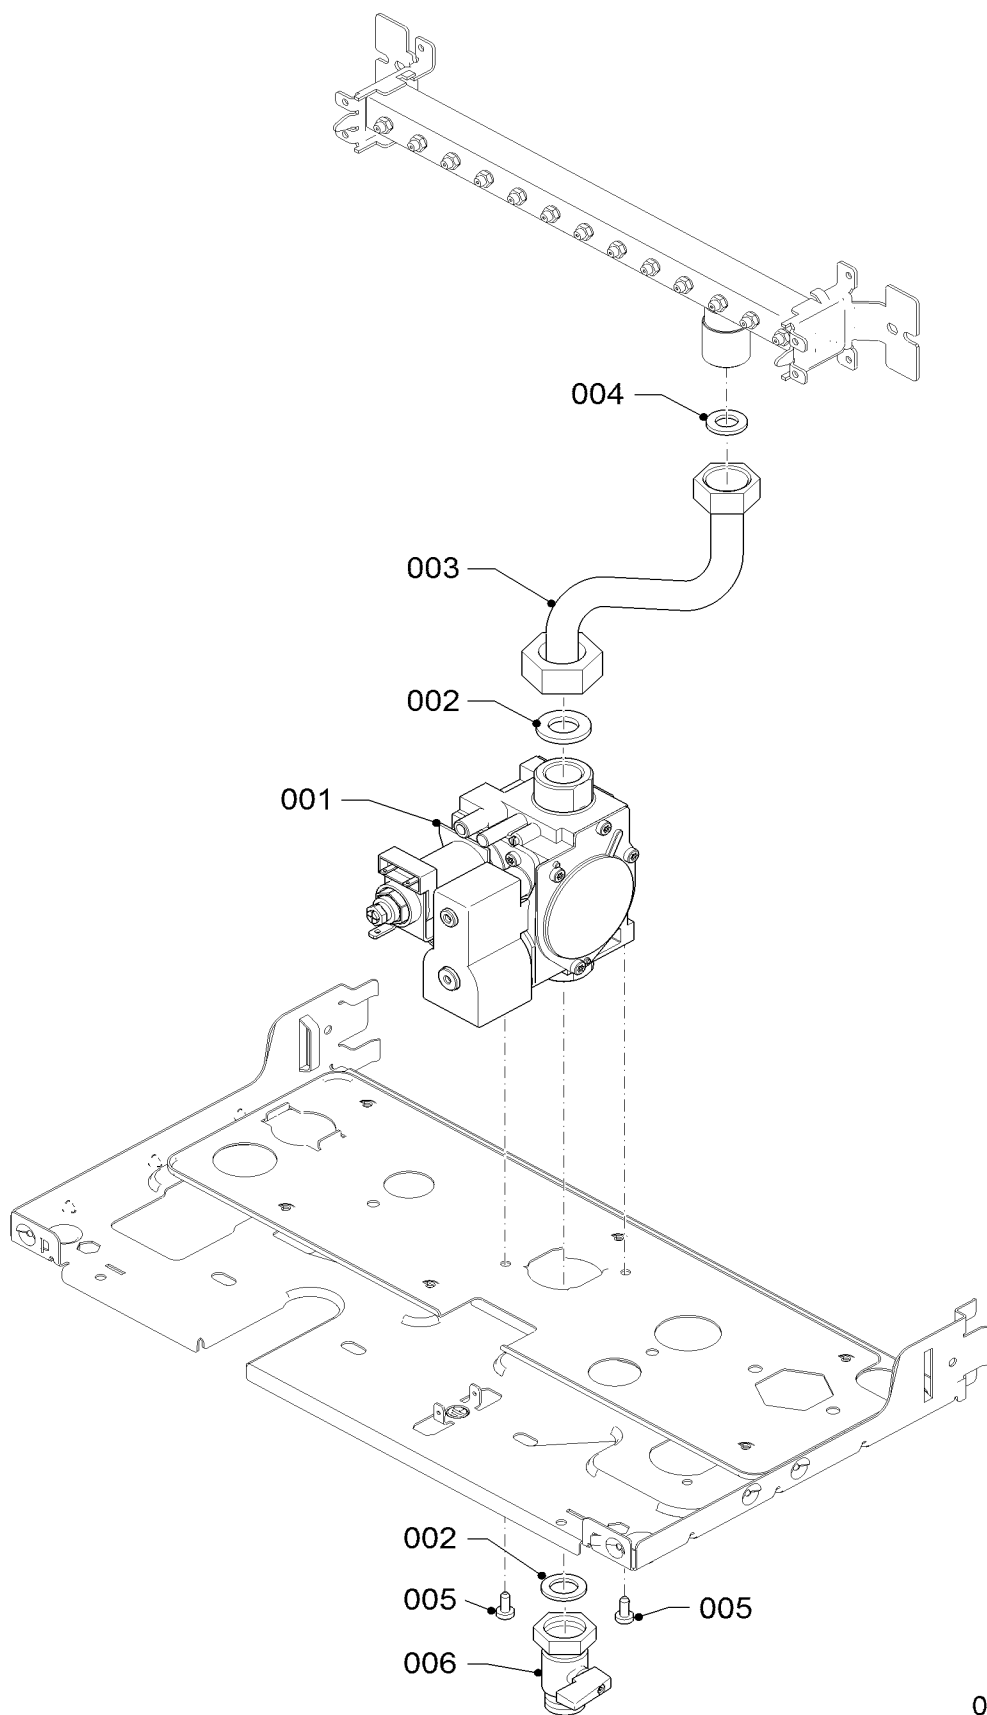

02 Газовый тракт

Gepard 12 MOV (H-RU), Gepard 23 MOV (H-RU/VE)

02 - 0 - 02 - 05

02 Газовый тракт

Gepard 12 MOV (H-RU), Gepard 23 MOV (H-RU/VE)

№	№ для заказа	Название	Модель, Примечание
		0200205	
001	0020200660	Газовый клапан	с поз. 002
002	0020014193	Прокладка	
003	0020211597	Трубка газовая	с поз. 002, 004
004	0020014406	Прокладка	
005	S5490600	Винт, 50 шт	
006	-	н.д.	не для этого прибора