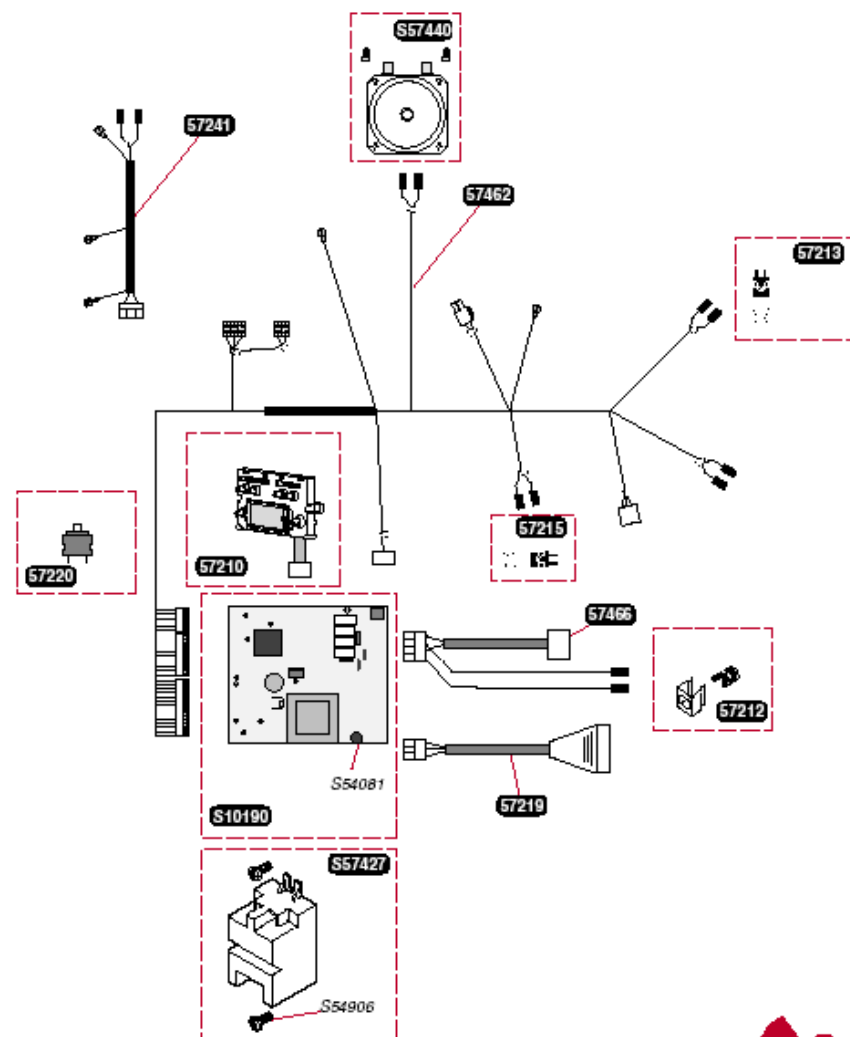

Електрообладнання - **Електрооборудование**

ISOMAX F 28 E2

57210	1	Блок дисплея- Блок дисплея
57212	1	Аварійний датчик температури Аварийный датчик температуры
57213	1	Датчик температури ГВП Датчик температуры ГВС
57215	1	Датчик температури опалення Датчик температуры отопления
57219	1	Кабель триходового клапана Кабель трехходового клапана
57220	1	Перемикач ВКЛ./ВІДКЛ. Переключатель ВКЛ/ВЫКЛ
57241	1	Кабель вентилятора Кабель вентилятора
57462	1	Джгут 24 В Жгут 24 В
57466	1	Блок розпалювання Блок розжига
S10190	1	Плата основна Плата основная
S54081	5	Запобіжник 125 mA Предохранитель 125 mA
S57427	1	Генератор іскроутворення Генератор искрообразования
S57440	1	Датчик тяги(маностат) Датчик тяги(маностат)