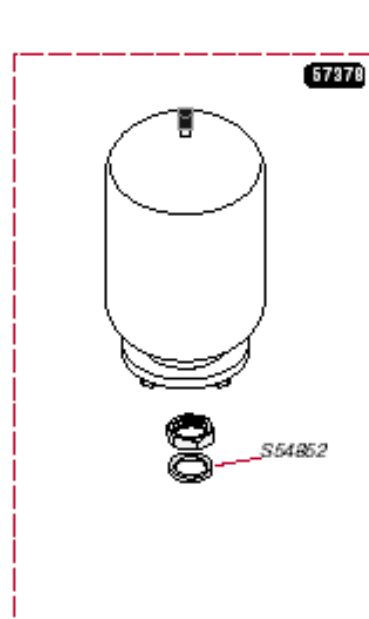

**Компенсатор об'єму - Компенсатор об'єма**

**ISOMAX C 28 E2**

**ISOMAX F 28 E2**

57378 1 Компенсатор об'єму ГВП

**Компенсатор об'єма ГВС**

57379 1 Компенсатор об'єму 8 л

**Компенсатор об'єма 8 л**

S54852 100 Прокладка – Прокладка