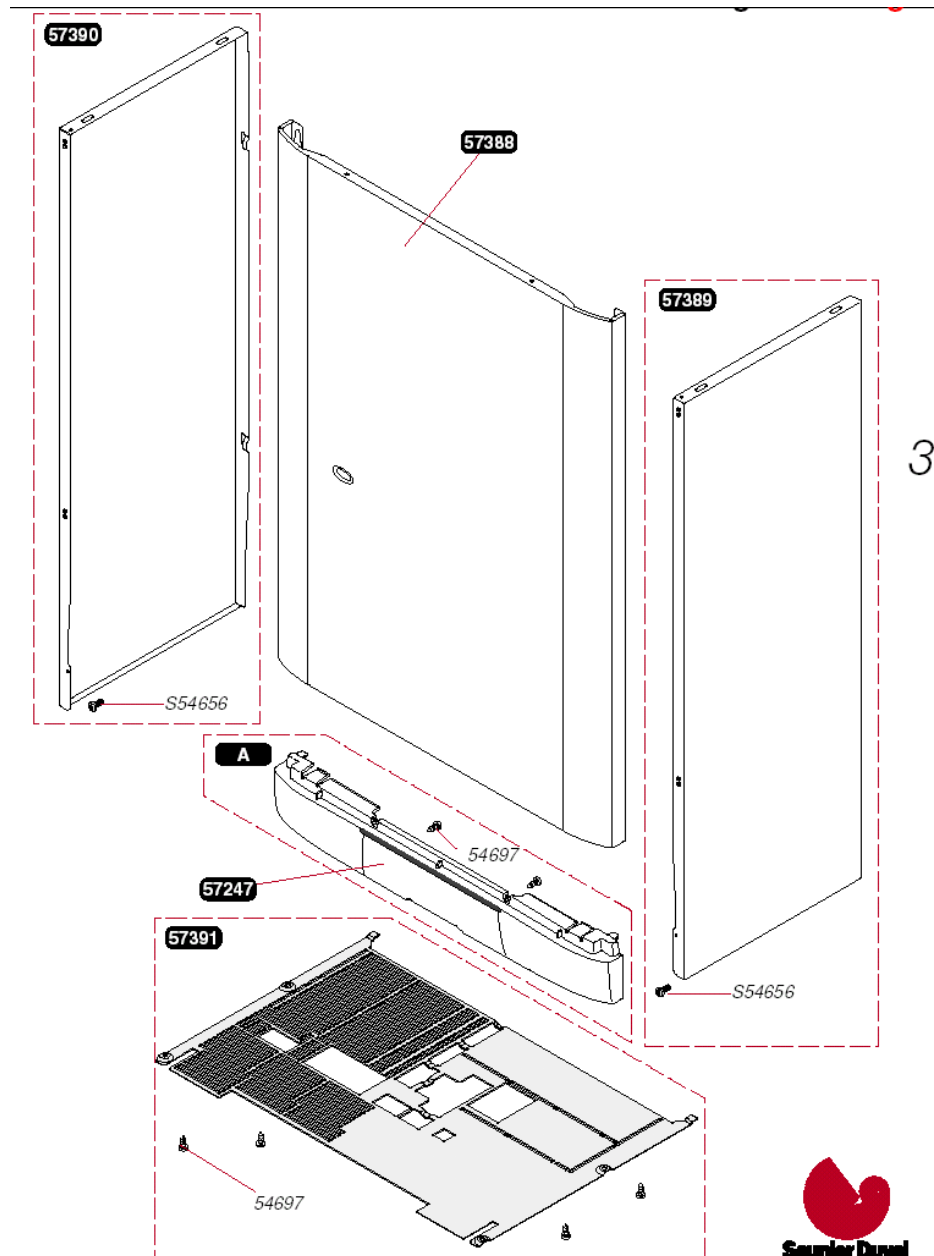

Кожух- Кожух

ISOMAX C 28 E2

ISOMAX F 28 E2

54697 30 Гвинт - **Винт**

57247 1 Кришка панелі управління
Крышка панели управления

57387 1 А Корпус панелі управління
Корпус панели управления

57388 1 Фасадна кришка
Лицевая крышка

57389 1 Бокова кришка (права)
Боковая крышка (правая)

57390 1 Бокова кришка (ліва)
Боковая крышка (левая)

57391 1 Нижня решітка
Нижняя решетка

S54656 50 Гвинт- **Винт**