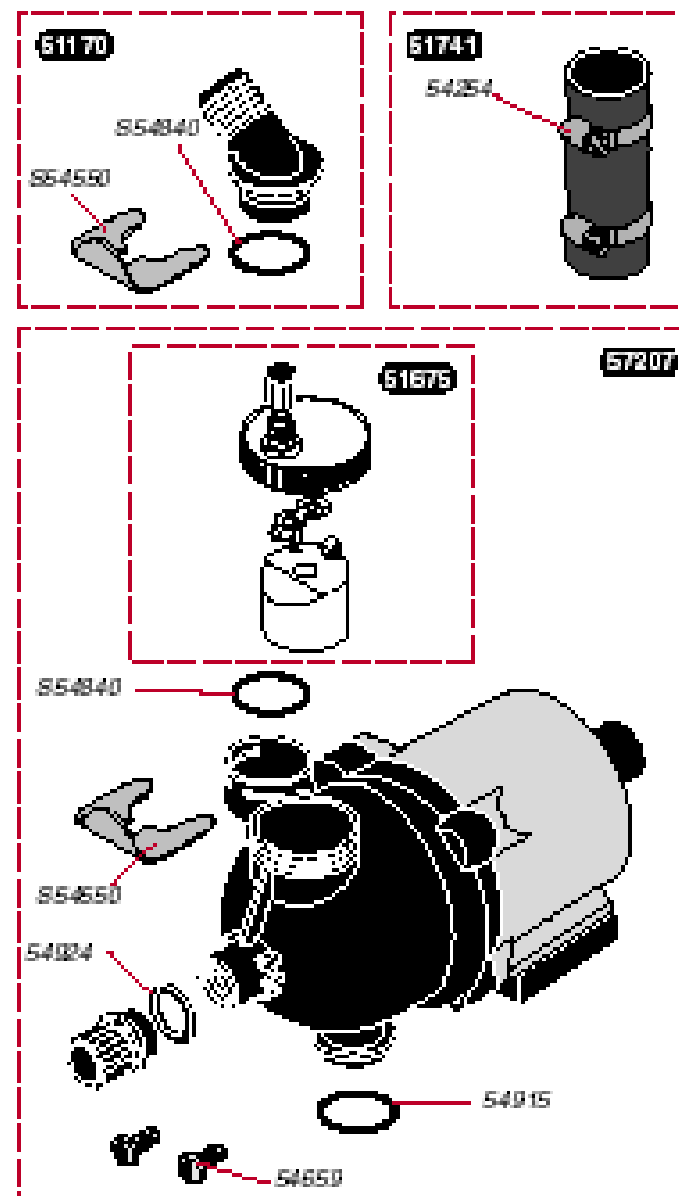

**Переходник дюритовый**

54254 10 Хомут- **Хомут**

54659 50 Гвинт-**Винт**

54915 10 Кільце - **Кольцо**

54924 10 Прокладка – **Прокладка**

57207 1 Насос ГВП – **Насос ГВС**

S54550 10 Затискач - **Зажим**

S54840 10 Кільце - **Кольцо**