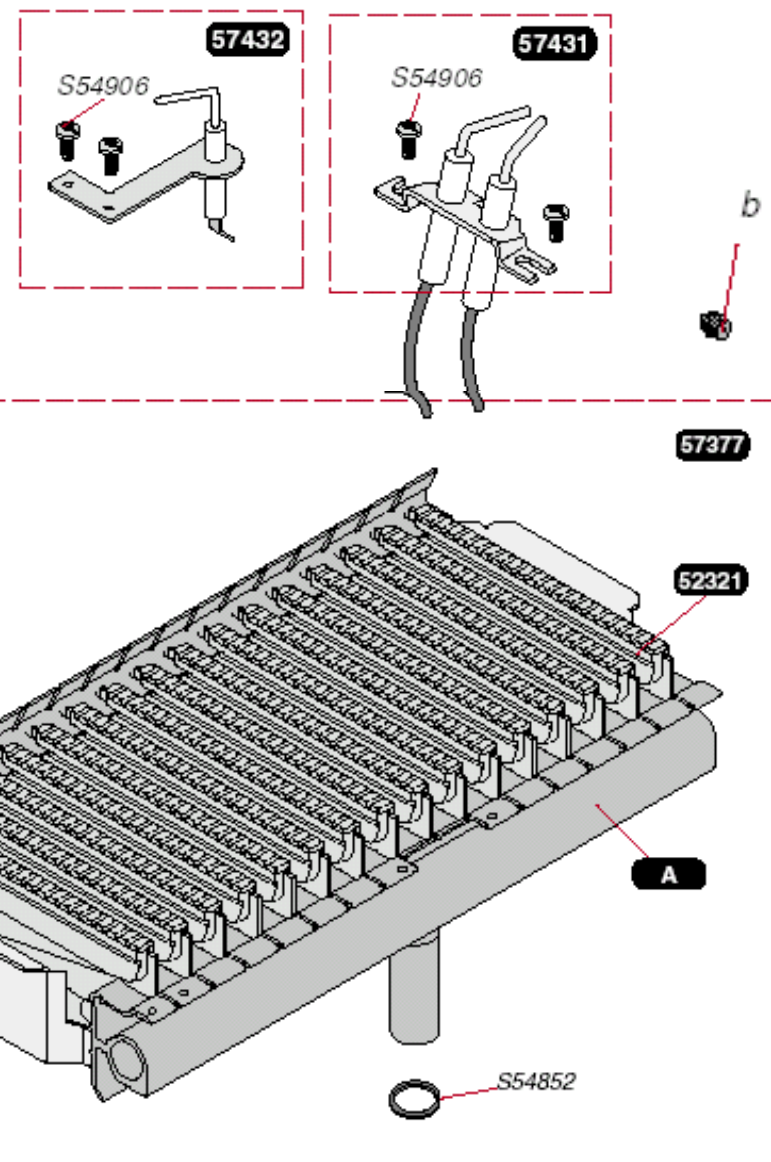

Сопло горелки G 20

S52992 16 b Сопло пальника G 31

Сопло горелки G 31

S54852 100 Прокладка

Прокладка

S54906 50 Гвинт

Винт

**Блок газовий - Блок газовый**  
**(без регулятора - без регулятора)**