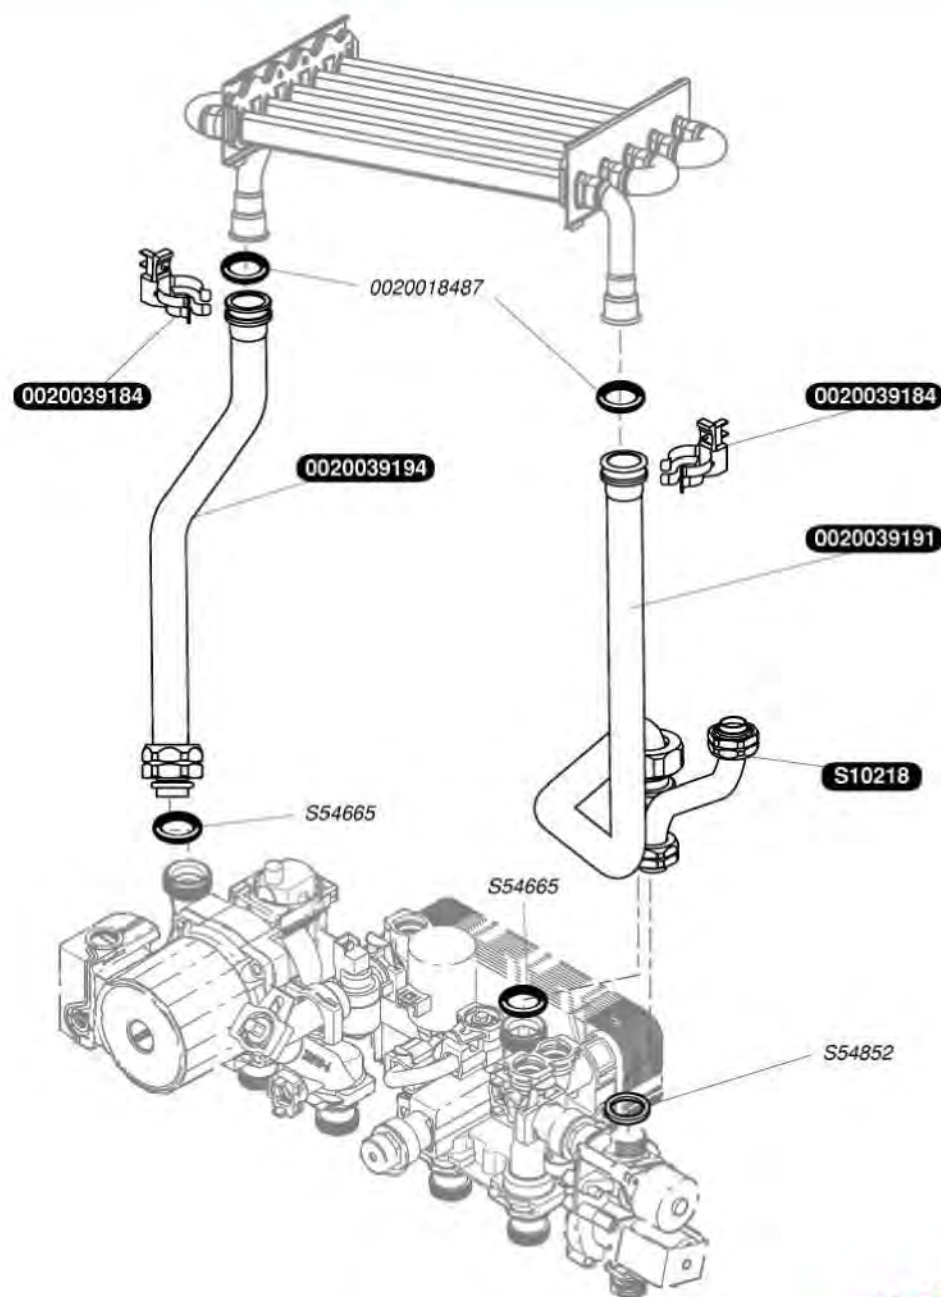

Semia C 24 з кнопками

S10048	1	
S12062	1	
S54656	50	4,2X13,5

0020018487	10	(10)
0020039182	1	
S10036	1	

0020039175	1		
0020039176	1		
0020039180	1		
S10039	1	A	G20
S10042	1		
S54656	50		4,2X13,5
S54852	100		
S54906	50		

0020018449	1	
0020018450	1	
S10068	1	
S10070	1	
S10246	1	
S10249	1	Z.
S54550	10	d20
S54657	10	d18
S54658	20	(.20)
S54661	20	
S54662	10	d10
S54840	10	
S57202	1	

0020018487	10	(10)
0020039184	1	
0020039191	1	
0020039194	1	
S10218	1	
S54665	20	
S54852	100	

S10120	50		
S10125	10		12
S10304	1	+	12
S10364	1		
S54182	100		
S54852	100		
S56507	50		3/4

Semia C 24 з кнопками

0020039168	1	
0020058283	1	
S10004	1	
S54656	50	4.2X13.5

0020039187	1	Газовий клапан з регулятором -8мм
0020039190	1	Рушій газового клапану -8мм
0020059255	5	Прокладка кільцева
S54852	100	Прокладка (компл.100)

0020039184	1	
0020039197	1	ТТВ
0020039202	1	
0020039203	1	
0020058286	1	
0020039206	1	
56517	5	2А

0020057805	1	Компенсатор об'єму 7л
0020061368	1	Шланг компенсатору об'єму
S54656	50	Прокладка 4,2X13,5 (компл.50шт.)
S54661	20	Прокладка кільцева (компл.20шт.)
S54662	10	Фіксатор (компл.10 шт)