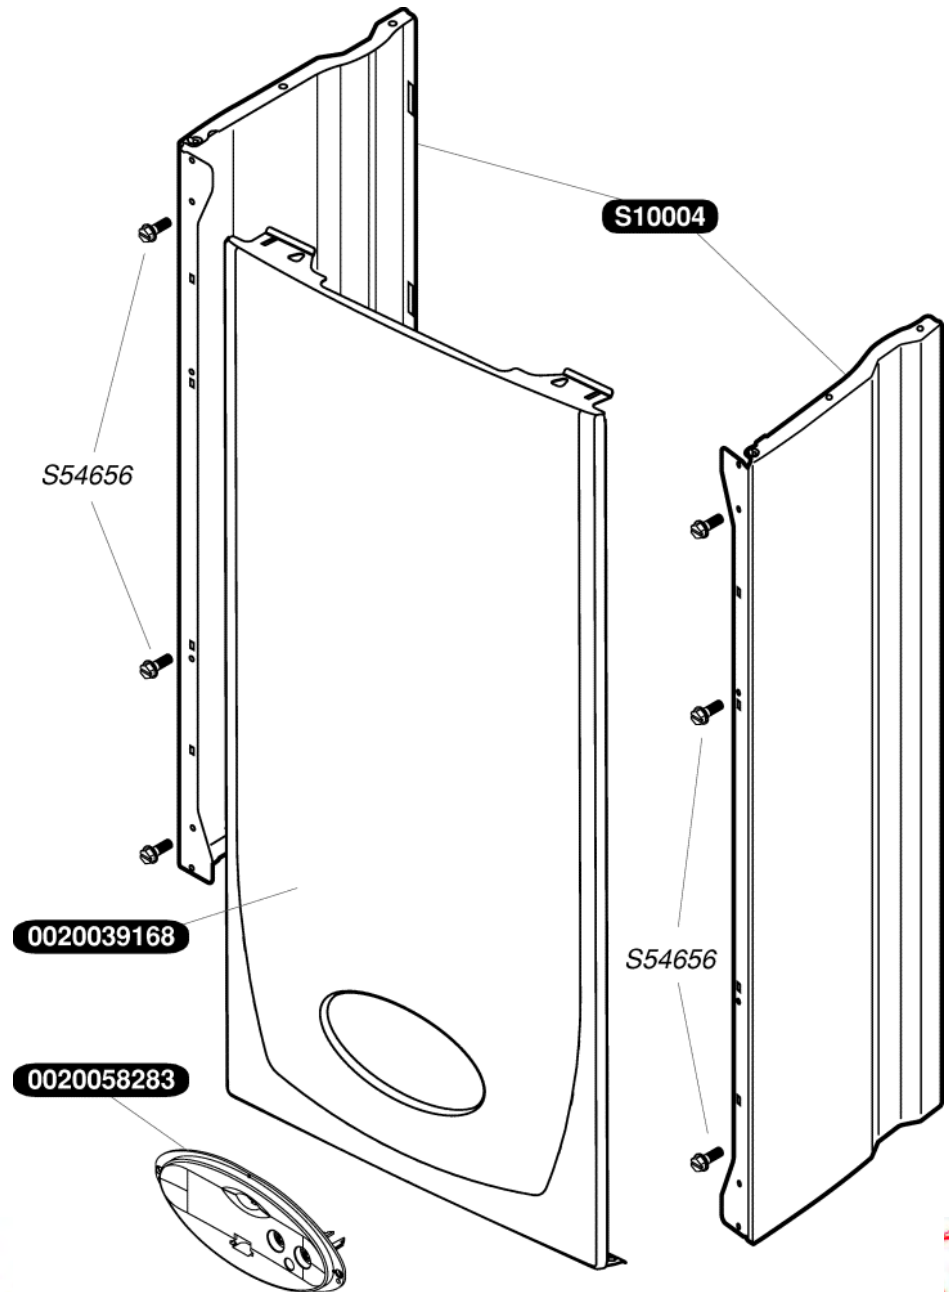

S10120	50		
S10125	10		12
S10304	1	+	12
S10364	1		
S54182	100		
S54852	100		
S56507	50		3/4

Semia C 24 з кнопками

0020039168	1	
0020058283	1	
S10004	1	
S54656	50	4.2X13.5

0020039187	1	Газовий клапан з регулятором -8мм
0020039190	1	Рушій газового клапану -8мм
0020059255	5	Прокладка кільцева
S54852	100	Прокладка (компл.100)