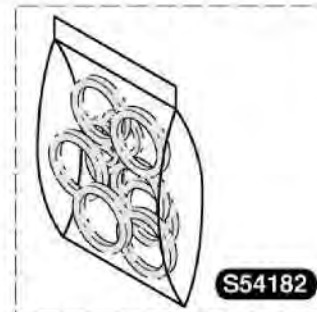

Semia C 24 з кнопками

S10048	1	
S12062	1	
S54656	50	4,2X13,5

0020018487	10	(10)
0020039182	1	
S10036	1	

0020039175	1		
0020039176	1		
0020039180	1		
S10039	1	A	G20
S10042	1		
S54656	50		4,2X13,5
S54852	100		
S54906	50		

S10120	50		
S10125	10		12
S10304	1	+	12
S10364	1		
S54182	100		
S54852	100		
S56507	50		3/4

Semia C 24 з кнопками

0020039168	1	
0020058283	1	
S10004	1	
S54656	50	4.2X13.5

0020039187	1	Газовий клапан з регулятором -8мм
0020039190	1	Рушій газового клапану -8мм
0020059255	5	Прокладка кільцева
S54852	100	Прокладка (компл.100)