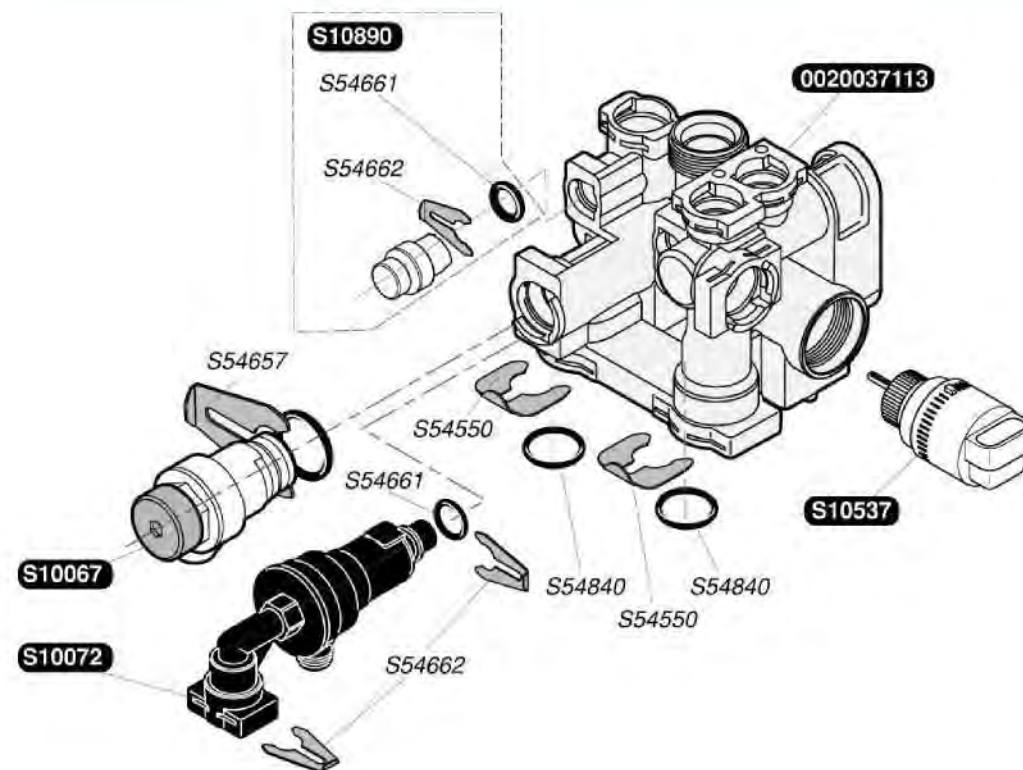

0020037113	1	3	
S10067	1		3
S10072	1		
S10537	1	3	
S10890	1		
S54550	10		d20
S54657	10		d18
S54661	20		
S54662	10		d10
S54840	10