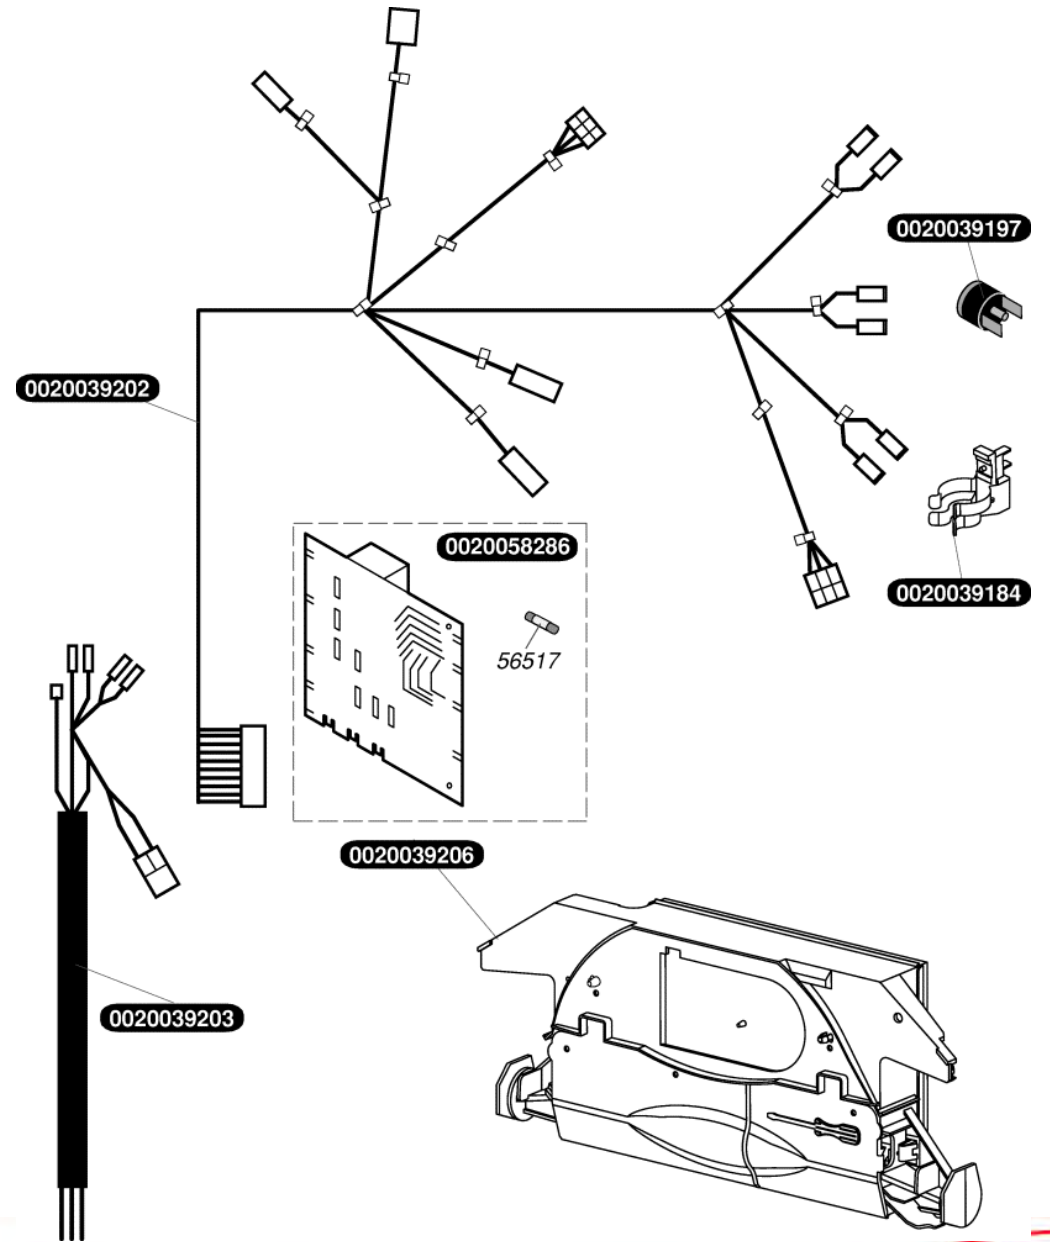

S10120	50		
S10125	10		12
S10304	1	+	12
S10364	1		
S54182	100		
S54852	100		
S56507	50		3/4

Semia C 24 з кнопками

0020039168	1	
0020058283	1	
S10004	1	
S54656	50	4.2X13.5

0020039187	1	Газовий клапан з регулятором -8мм
0020039190	1	Рушій газового клапану -8мм
0020059255	5	Прокладка кільцева
S54852	100	Прокладка (компл.100)

0020039184	1	
0020039197	1	ТТВ
0020039202	1	
0020039203	1	
0020058286	1	
0020039206	1	
56517	5	2А

0020057805	1	Компенсатор об'єму 7л
0020061368	1	Шланг компенсатору об'єму
S54656	50	Прокладка 4,2X13,5 (компл.50шт.)
S54661	20	Прокладка кільцева (компл.20шт.)
S54662	10	Фіксатор (компл.10 шт)