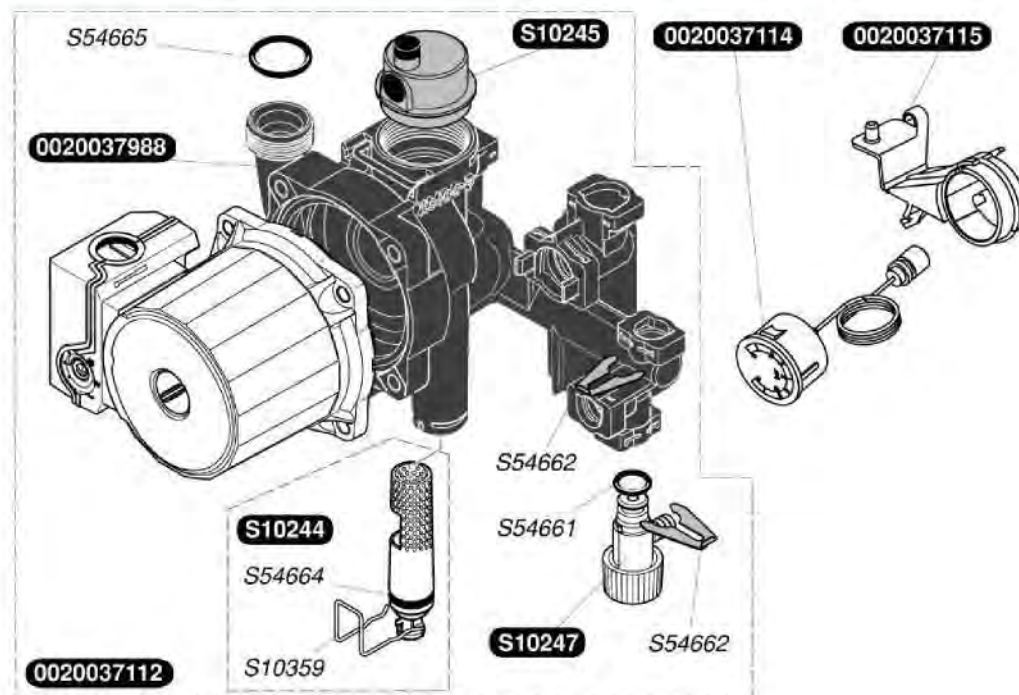

0020037112	1	
0020037114	1	
0020037115	1	
0020037988	1	
S10244	1	
S10245	1	
S10247	1	
S10359	10	
S54661	20	
S54662	10	10
S54664	20	
S54665	20