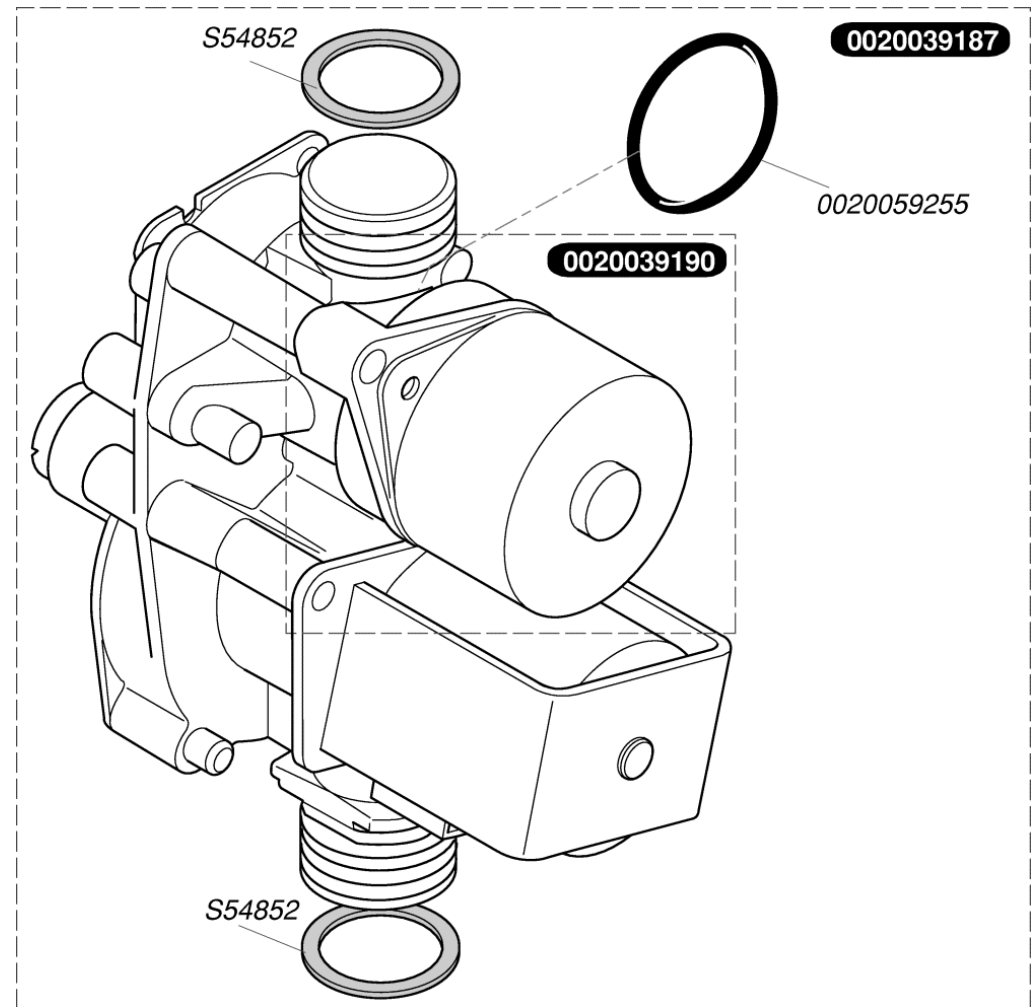

S10120	50		
S10125	10		12
S10304	1	+	12
S10364	1		
S54182	100		
S54852	100		
S56507	50		3/4

Semia C 24 з кнопками

0020039168	1	
0020058283	1	
S10004	1	
S54656	50	4.2X13.5

0020039187	1	Газовий клапан з регулятором -8мм
0020039190	1	Рушій газового клапану -8мм
0020059255	5	Прокладка кільцева
S54852	100	Прокладка (компл.100)

0020039184	1	
0020039197	1	ТТВ
0020039202	1	
0020039203	1	
0020058286	1	
0020039206	1	
56517	5	2А

0020057805	1	Компенсатор об'єму 7л
0020061368	1	Шланг компенсатору об'єму
S54656	50	Прокладка 4,2X13,5 (компл.50шт.)
S54661	20	Прокладка кільцева (компл.20шт.)
S54662	10	Фіксатор (компл.10 шт)