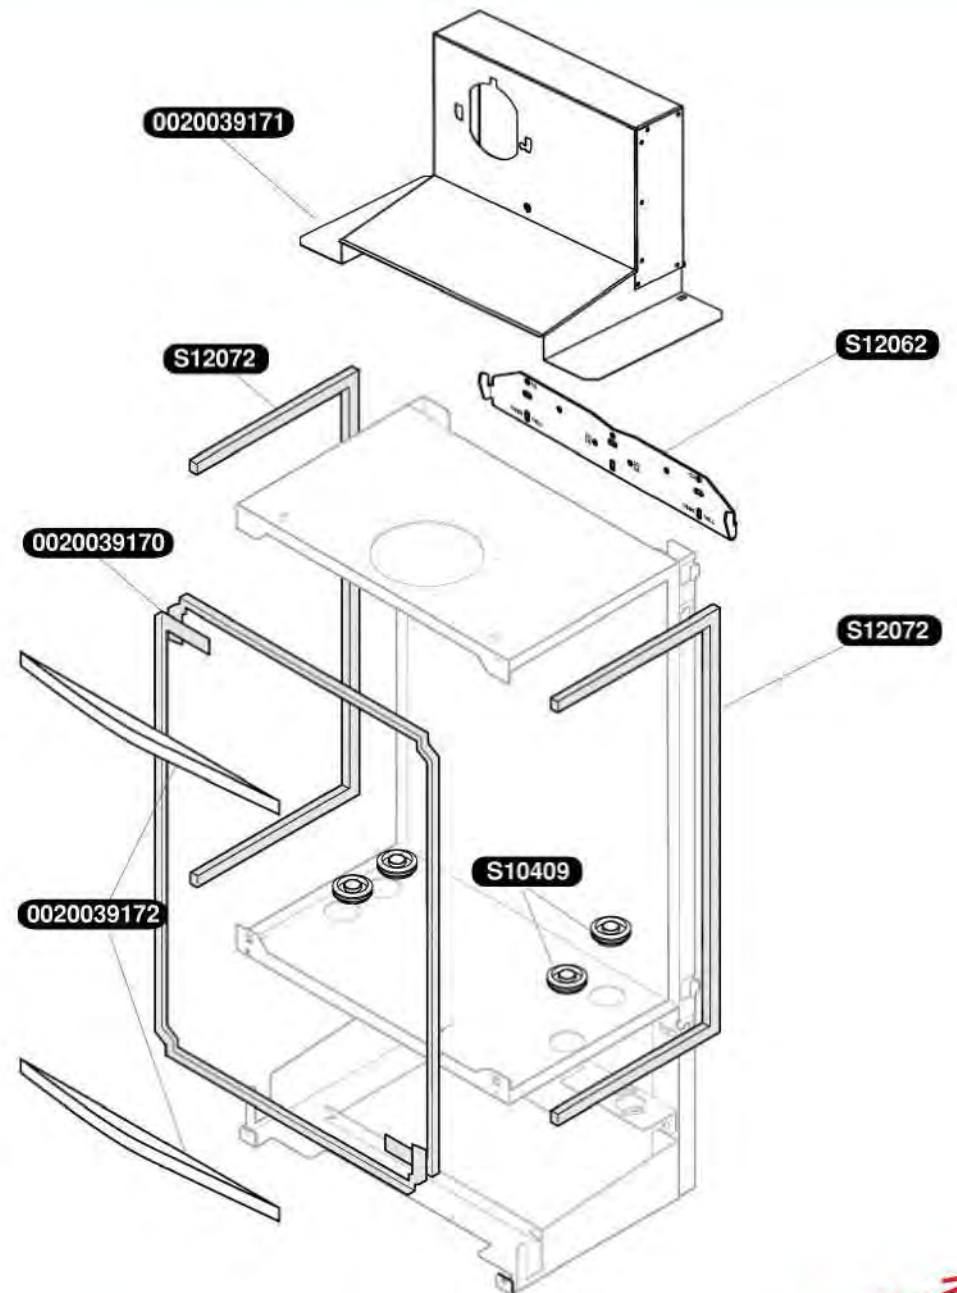

Saunier Duval

Semia F 24

0020039168	1	
0020039169	1	
S10004	1	
S54656	50	4,2X13,5

0020039170	2
0020039171	1
0020039172	2
S10409	3
S12062	1
S12072	1

0020018487	10	(. .10 .)
0020039181	1	
0020039183	1	

0020039174	1		
0020039175	1		
0020039176	1		
0020039177	1	A	G20
S54656	50	4,2X13,5	
S54852	100		
S54906	50		

0020039187	1	8
0020039190	1	8
S54852	100	

0020039184	1	
0020039198	1	()
0020039200	1	
0020039201	1	
0020039203	1	
0020039204	1	
0020039206	1	
56517	5	2A

0020037112	1	
0020037114	1	
0020037115	1	
0020037988	1	
S10244	1	
S10245	1	
S10247	1	
S10359	10	
S54661	20	
S54662	10	10
S54664	20	
S54665	20	