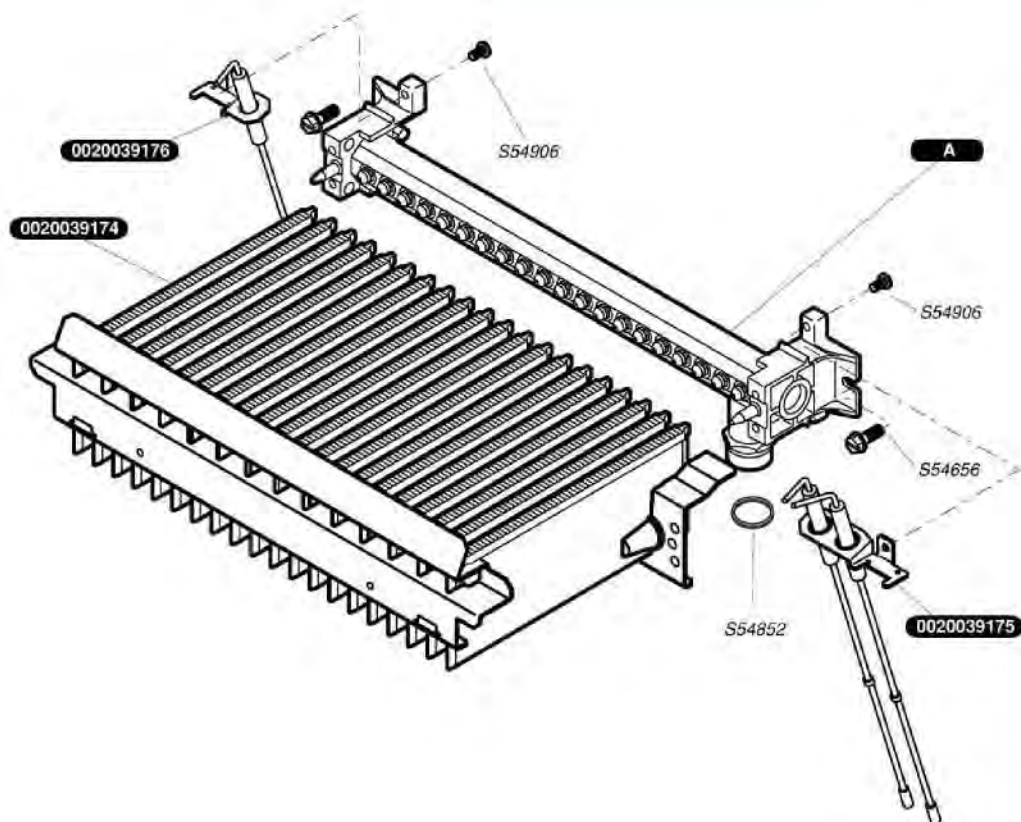

Saunier Duval

Semia F 24

0020039168	1	
0020039169	1	
S10004	1	
S54656	50	4,2X13,5

0020039170	2
0020039171	1
0020039172	2
S10409	3
S12062	1
S12072	1

0020018487	10	(. .10 .)
0020039181	1	
0020039183	1	

0020039174	1		
0020039175	1		
0020039176	1		
0020039177	1	A	G20
S54656	50	4,2X13,5	
S54852	100		
S54906	50		