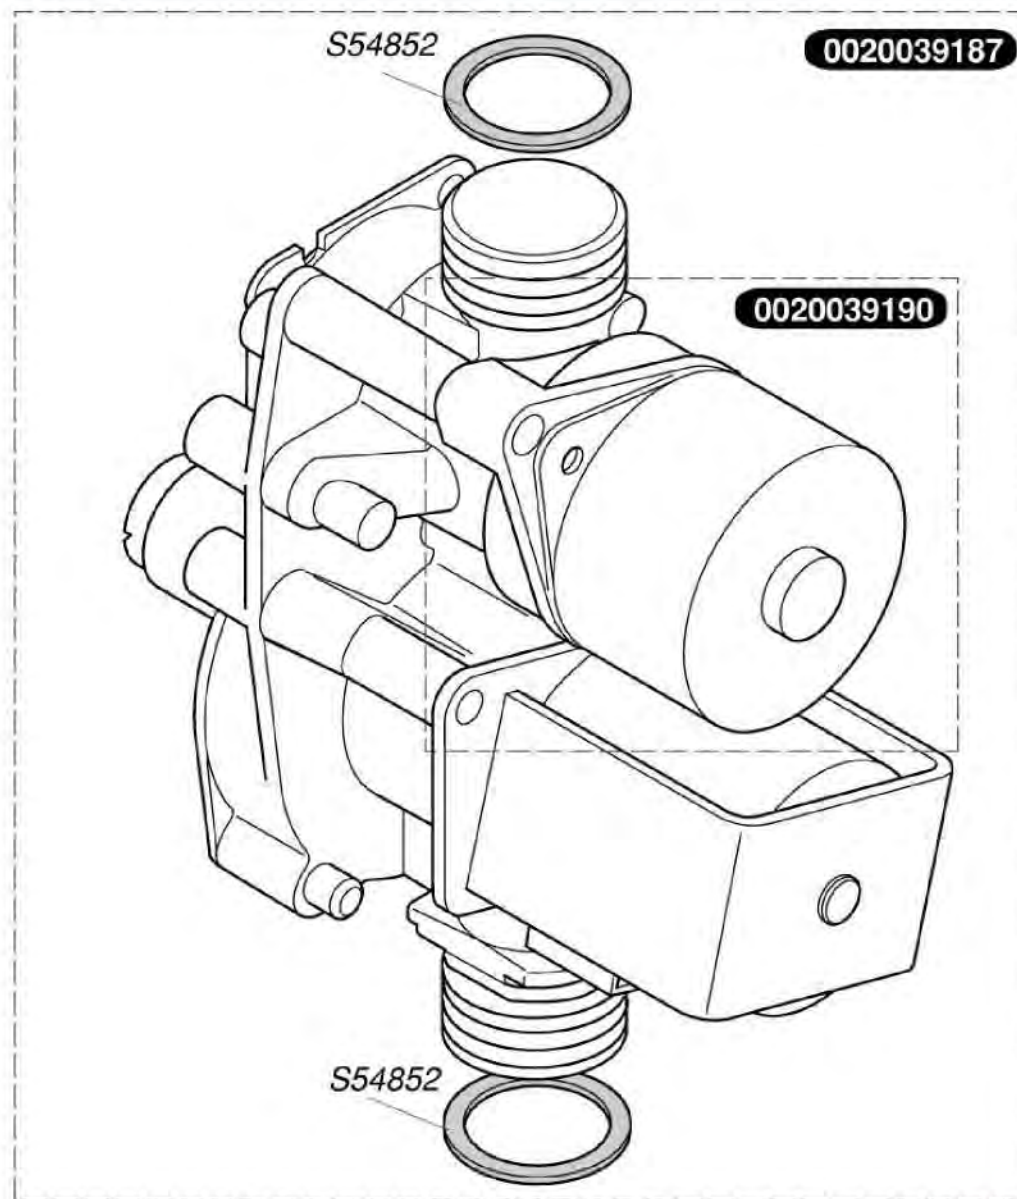

0020039187	1	8
0020039190	1	8
S54852	100