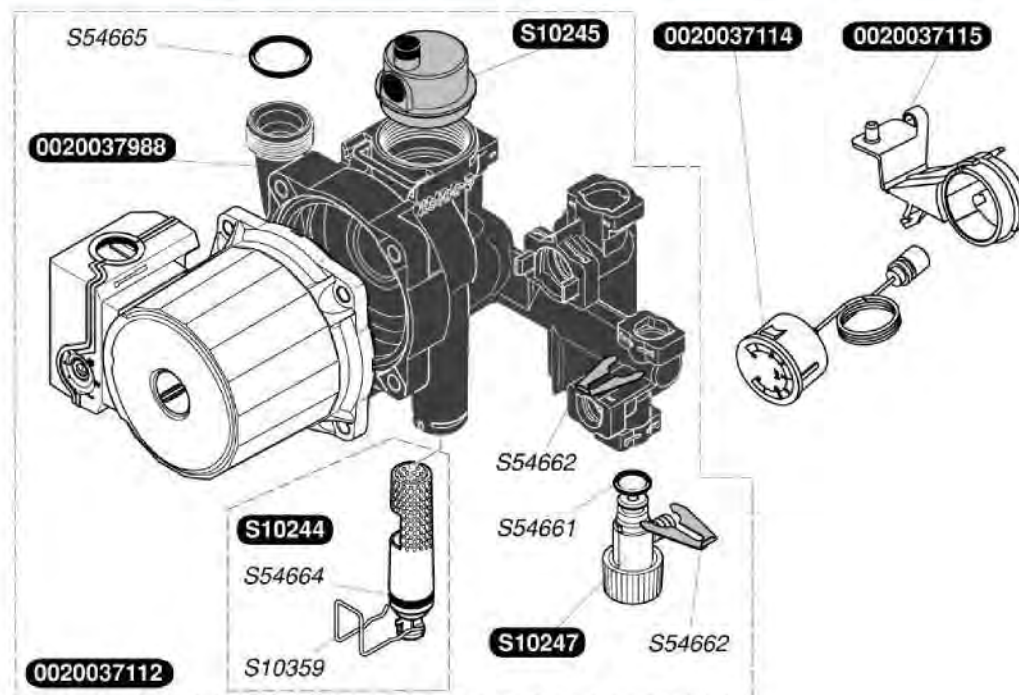

Saunier Duval

Semia F 24

0020039168	1	
0020039169	1	
S10004	1	
S54656	50	4,2X13,5

0020039170	2
0020039171	1
0020039172	2
S10409	3
S12062	1
S12072	1

0020018487	10	(. .10 .)
0020039181	1	
0020039183	1	

0020039174	1		
0020039175	1		
0020039176	1		
0020039177	1	A	G20
S54656	50	4,2X13,5	
S54852	100		
S54906	50		

0020039187	1	8
0020039190	1	8
S54852	100	

0020039184	1	
0020039198	1	()
0020039200	1	
0020039201	1	
0020039203	1	
0020039204	1	
0020039206	1	
56517	5	2A

0020037112	1	
0020037114	1	
0020037115	1	
0020037988	1	
S10244	1	
S10245	1	
S10247	1	
S10359	10	
S54661	20	
S54662	10	10
S54664	20	
S54665	20	