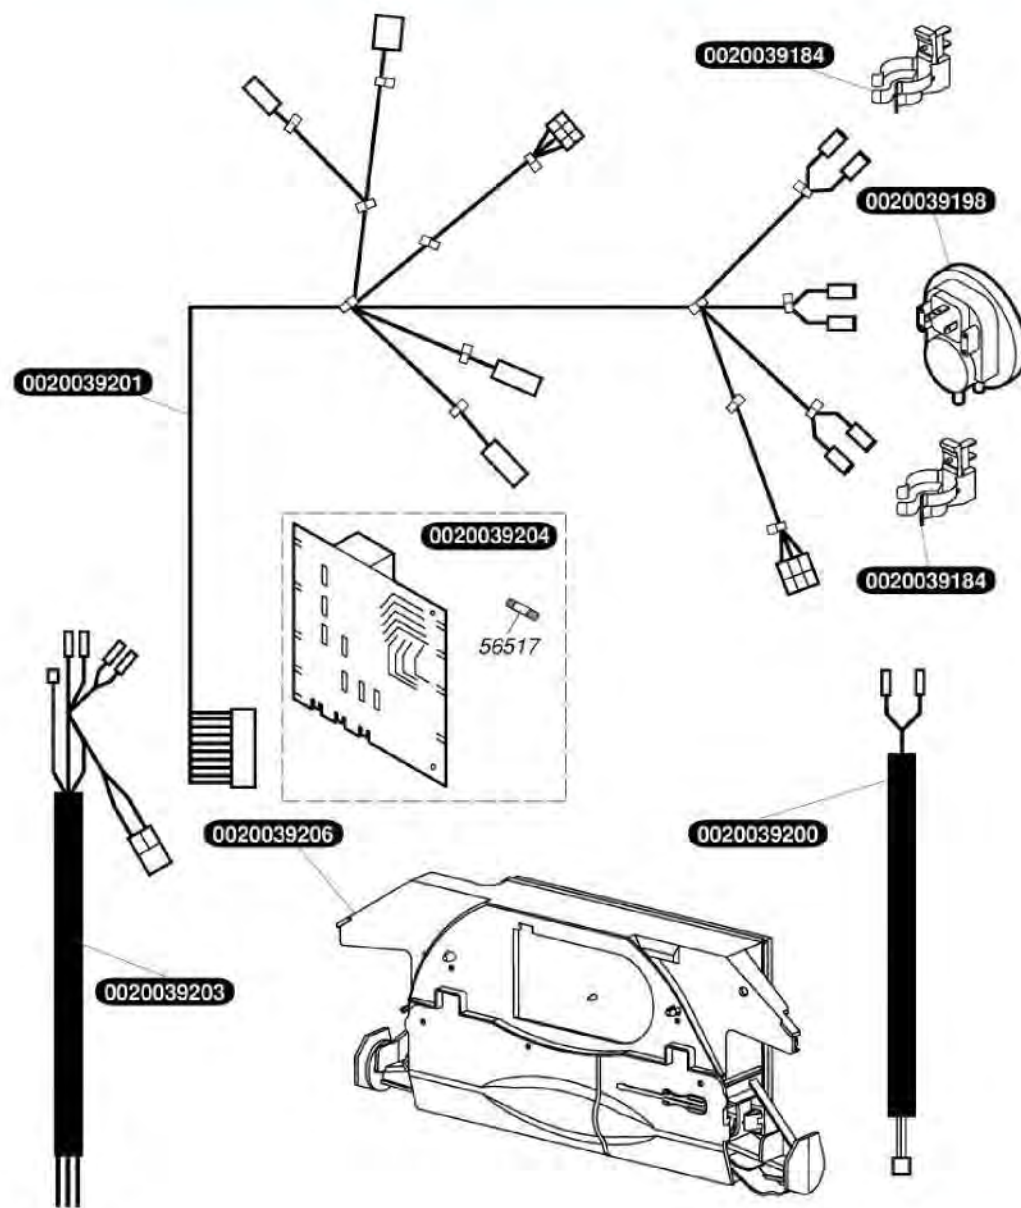

Saunier Duval

Semia F 24

0020039168	1	
0020039169	1	
S10004	1	
S54656	50	4,2X13,5

0020039170	2
0020039171	1
0020039172	2
S10409	3
S12062	1
S12072	1

0020018487	10	(. .10 .)
0020039181	1	
0020039183	1	

0020039174	1		
0020039175	1		
0020039176	1		
0020039177	1	A	G20
S54656	50	4,2X13,5	
S54852	100		
S54906	50		

0020039187	1	8
0020039190	1	8
S54852	100	

0020039184	1	
0020039198	1	()
0020039200	1	
0020039201	1	
0020039203	1	
0020039204	1	
0020039206	1	
56517	5	2A

0020037112	1	
0020037114	1	
0020037115	1	
0020037988	1	
S10244	1	
S10245	1	
S10247	1	
S10359	10	
S54661	20	
S54662	10	10
S54664	20	
S54665	20	

0020018487	10	(10 .)
0020039184	1	
0020039192	1	
0020039193	1	
0020039195	1	
0020039196	1	
S54665	20	
S54852	100	

S10050	1		5
S10051	1		
S54661	20		
S54662	10	d10	

S10120	50		
S10125	10		12
S10304	1	+	12
S10364	1		
S54182	100		
S54852	100		
S56507	50		3/4