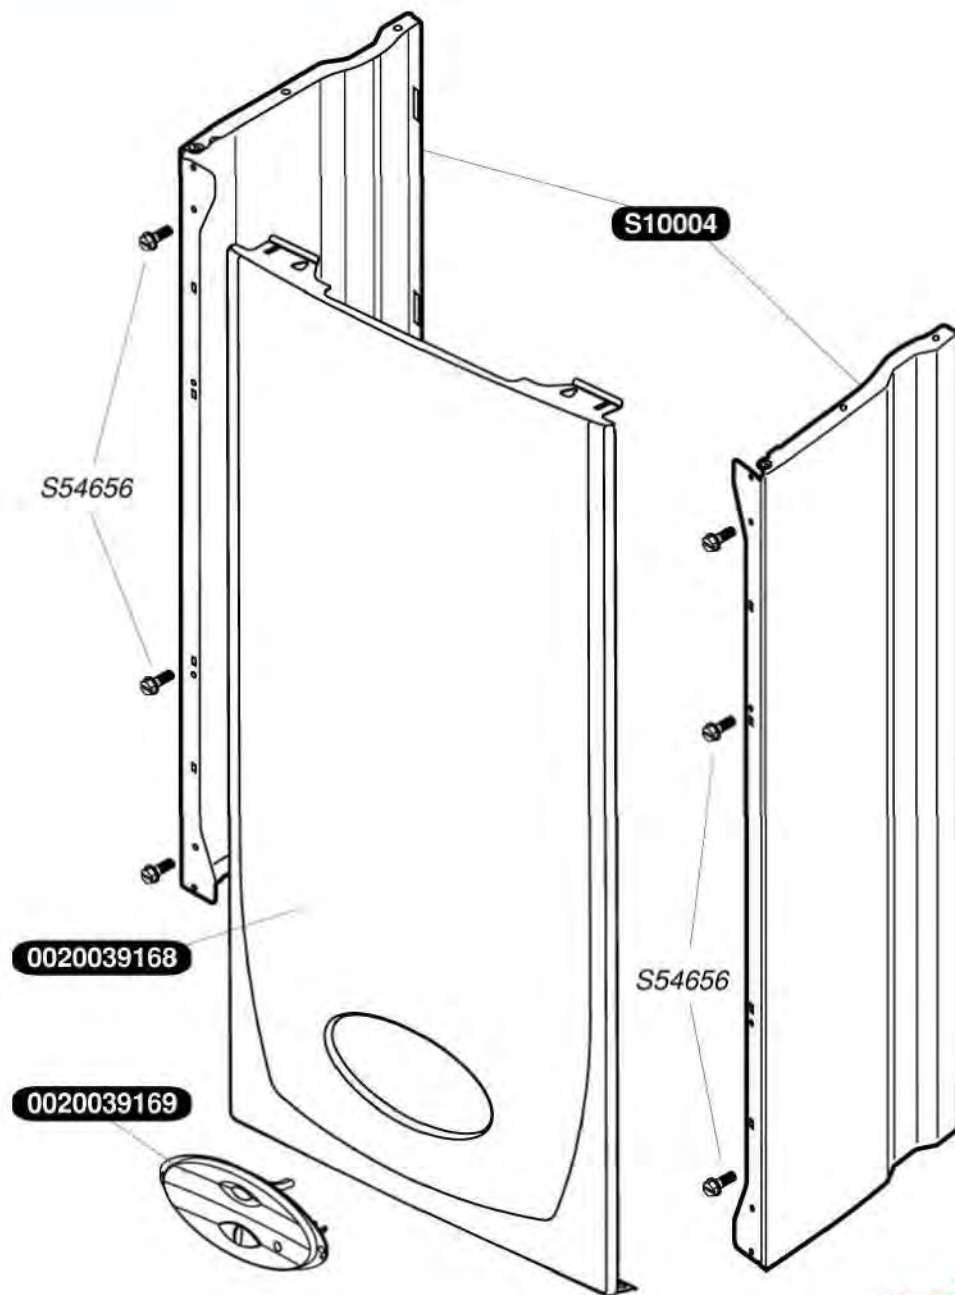

Saunier Duval

Semia F 24

0020039168	1	
0020039169	1	
S10004	1	
S54656	50	4,2X13,5

0020039170	2
0020039171	1
0020039172	2
S10409	3
S12062	1
S12072	1

0020018487	10	(. .10 .)
0020039181	1	
0020039183	1	

0020039174	1		
0020039175	1		
0020039176	1		
0020039177	1	A	G20
S54656	50	4,2X13,5	
S54852	100		
S54906	50		