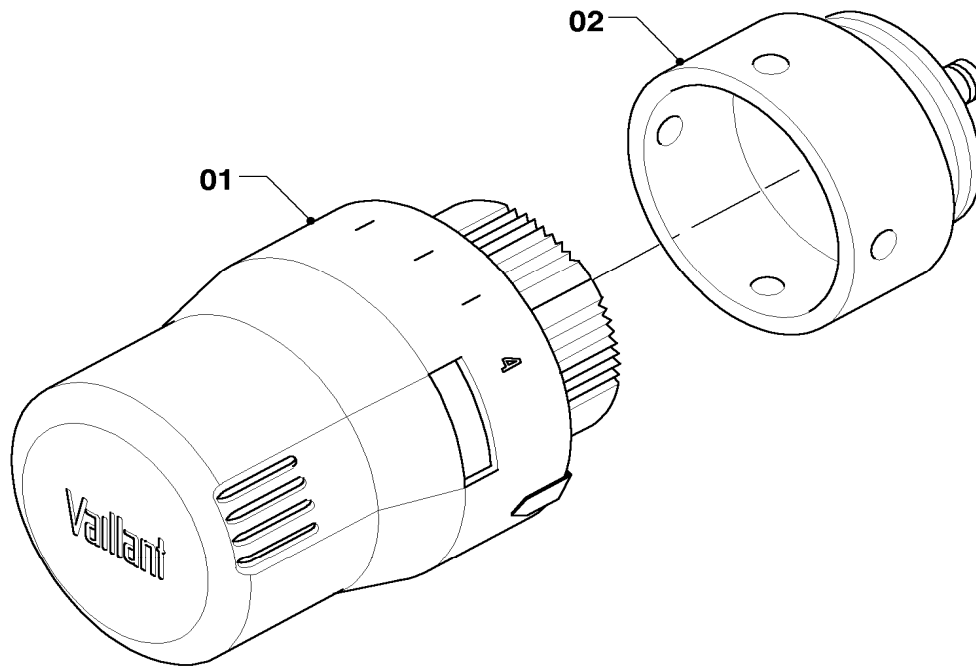

12 Solarmodul

VR 68

05 - 12 - 003

12 Solarmodul

VR 68

Pos.	Teile-Nr.	Bezeichnung	Typ, Bemerkung
		05-12-003	
01	0020051406	Gehäuse	VR 68
02	0020051405	Leiterplatte	VR 68

12 VRH RL/2

VRH RL/2