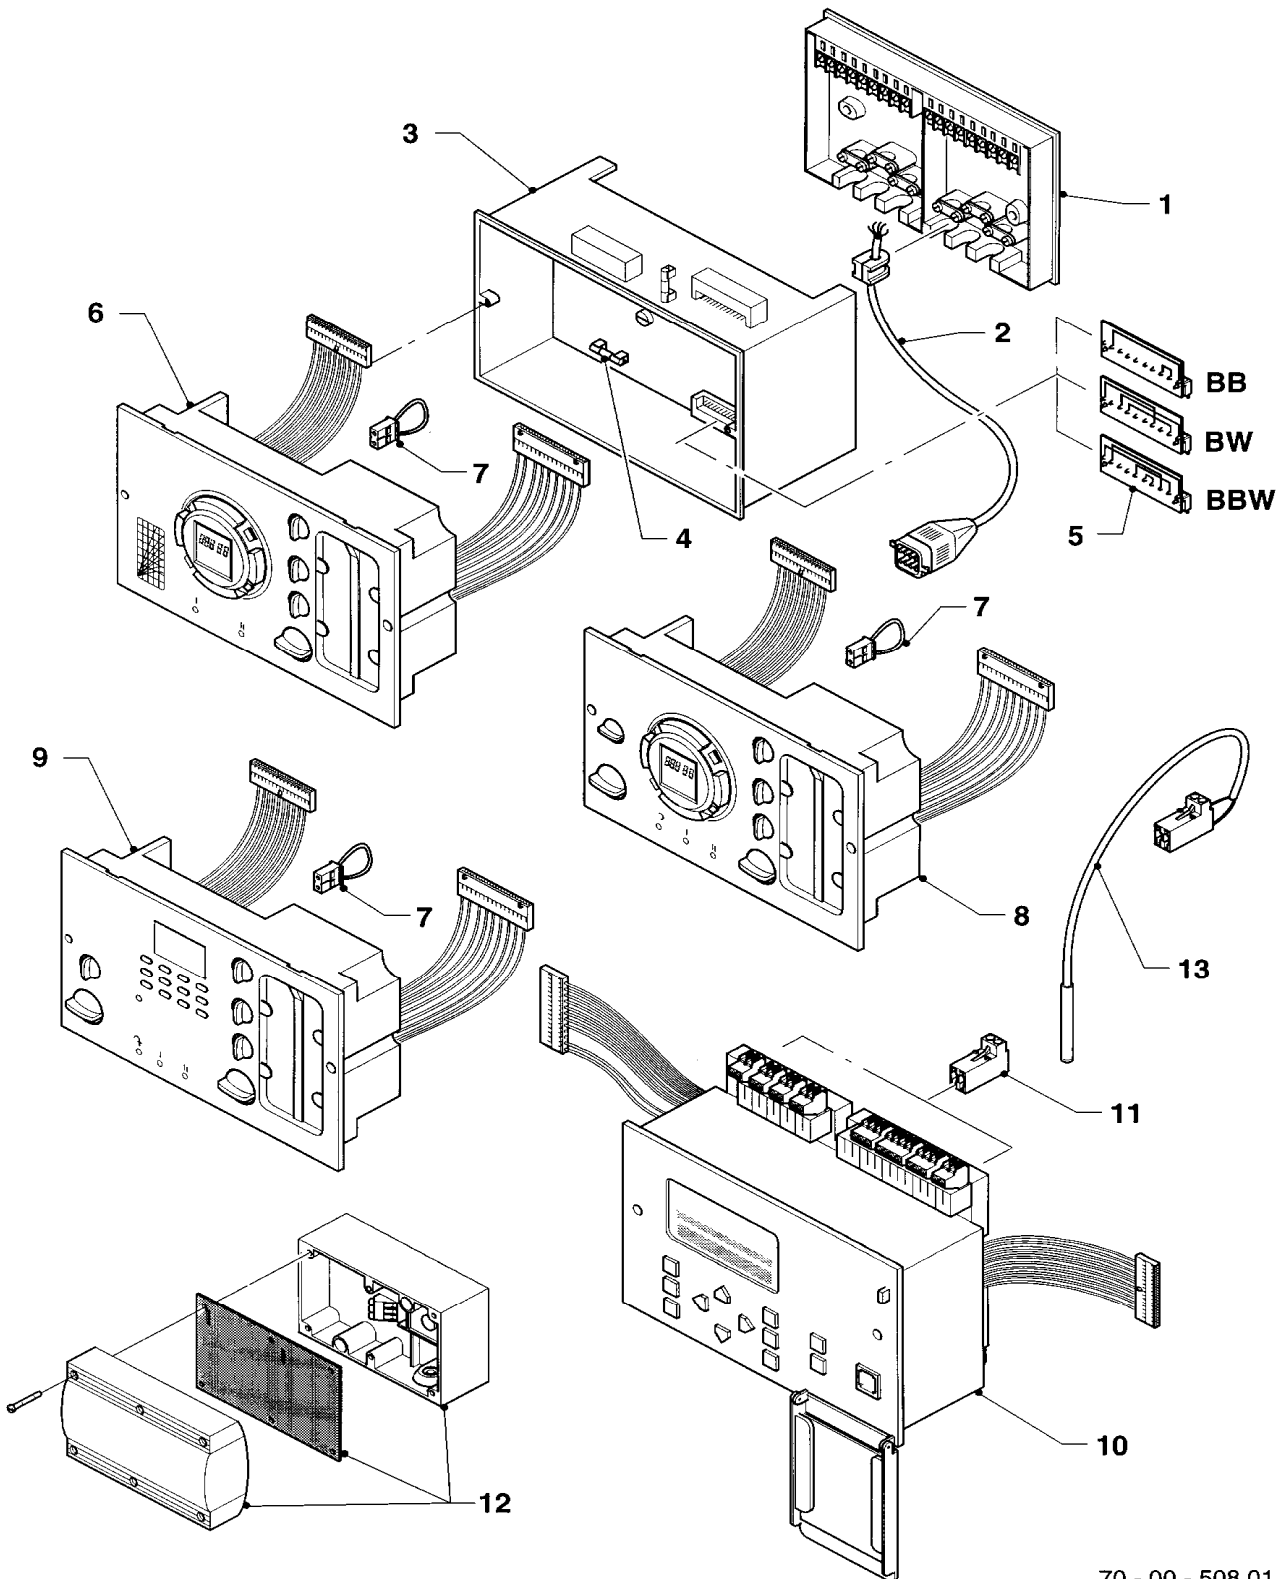

12 Heizungsregler

VRC-MF, VRC-MF-TEC, VRC-UB, VRC-UBW, VRC-Klassik BW

70 - 00 - 508.01

12 Heizungsregler

VRC-MF, VRC-MF-TEC, VRC-UB, VRC-UBW, VRC-Klassik BW

Pos.	Teile-Nr.	Bezeichnung	Typ, Bemerkung
		70-00-508	
01	009573	Anschlusssockel VRC	mit Pos. 02 Zubehörartikel, nicht als Ersatzteil bestellbar
02	255843	Kabelbaum	
03	009599	Adapter VRC-UB/UBW	Zubehörartikel, nicht als Ersatzteil bestellbar
04	251955	Sicherung 2,0A T (10 St.)	2,0 AT
05	252608	Stecker	Adapterstecker für VRC-CBB
05	252609	Stecker	Adapterstecker für VRC-CBW
05	252610	Stecker	Adapterstecker für VRC-CBBW
06	252982	Elektronischer Regler VRC-Klassik-BW	mit Pos. 07
07	250790	Brückenstecker	
08	252979	Elektronischer Regler VRC-UB	mit Pos. 07
09	252980	Elektronischer Regler VRC-UBW	mit Pos. 07
10	-	-	Elektronische Regler für VRC-MF 252981 und VRC-MF-TEC 252989 sind als Ersatzteil nicht mehr lieferbar. Als Ersatz kann der calorMATIC 630 (0020040072) angeboten werden (Wandaufbau, Neuverdrahtung und neue Fühler erforderlich)
10	130825	Leiterplatte	VRC-MF-TEC Grundplatte
11	733725	Steckverbinder (Rast 5, 2-polig)	nur für VRC-MF VF, VF2, KF2 (2-polig, grau)
11	733727	Steckverbinder Rast 5, 2-polig	nur für VRC-MF, Stör (2-polig, grün)
11	733731	Steckverbinder Rast 5, 2-polig	nur für VRC-MF, Tel. (2-polig, natur)
11	733740	Steckverbinder Rast 5, 3-polig	nur für VRC-MF, HP-M (3-polig, natur)
11	733746	Steckverbinder (Rast 5, 3-polig)	nur für VRC-MF, ZP (3-polig, türkis)
11	733748	Steckverbinder Rast 5, 4-polig	nur für VRC-MF, Mischer (4-polig, beige)
12	009535	VRC-DCF	Zubehörartikel, nicht als Ersatzteil bestellbar
13	253517	Fühler (Speicherfühler, PTC)	

Änderungen vorbehalten!

Die Bruttopreise entnehmen Sie bitte der jeweils gültigen Preisliste.