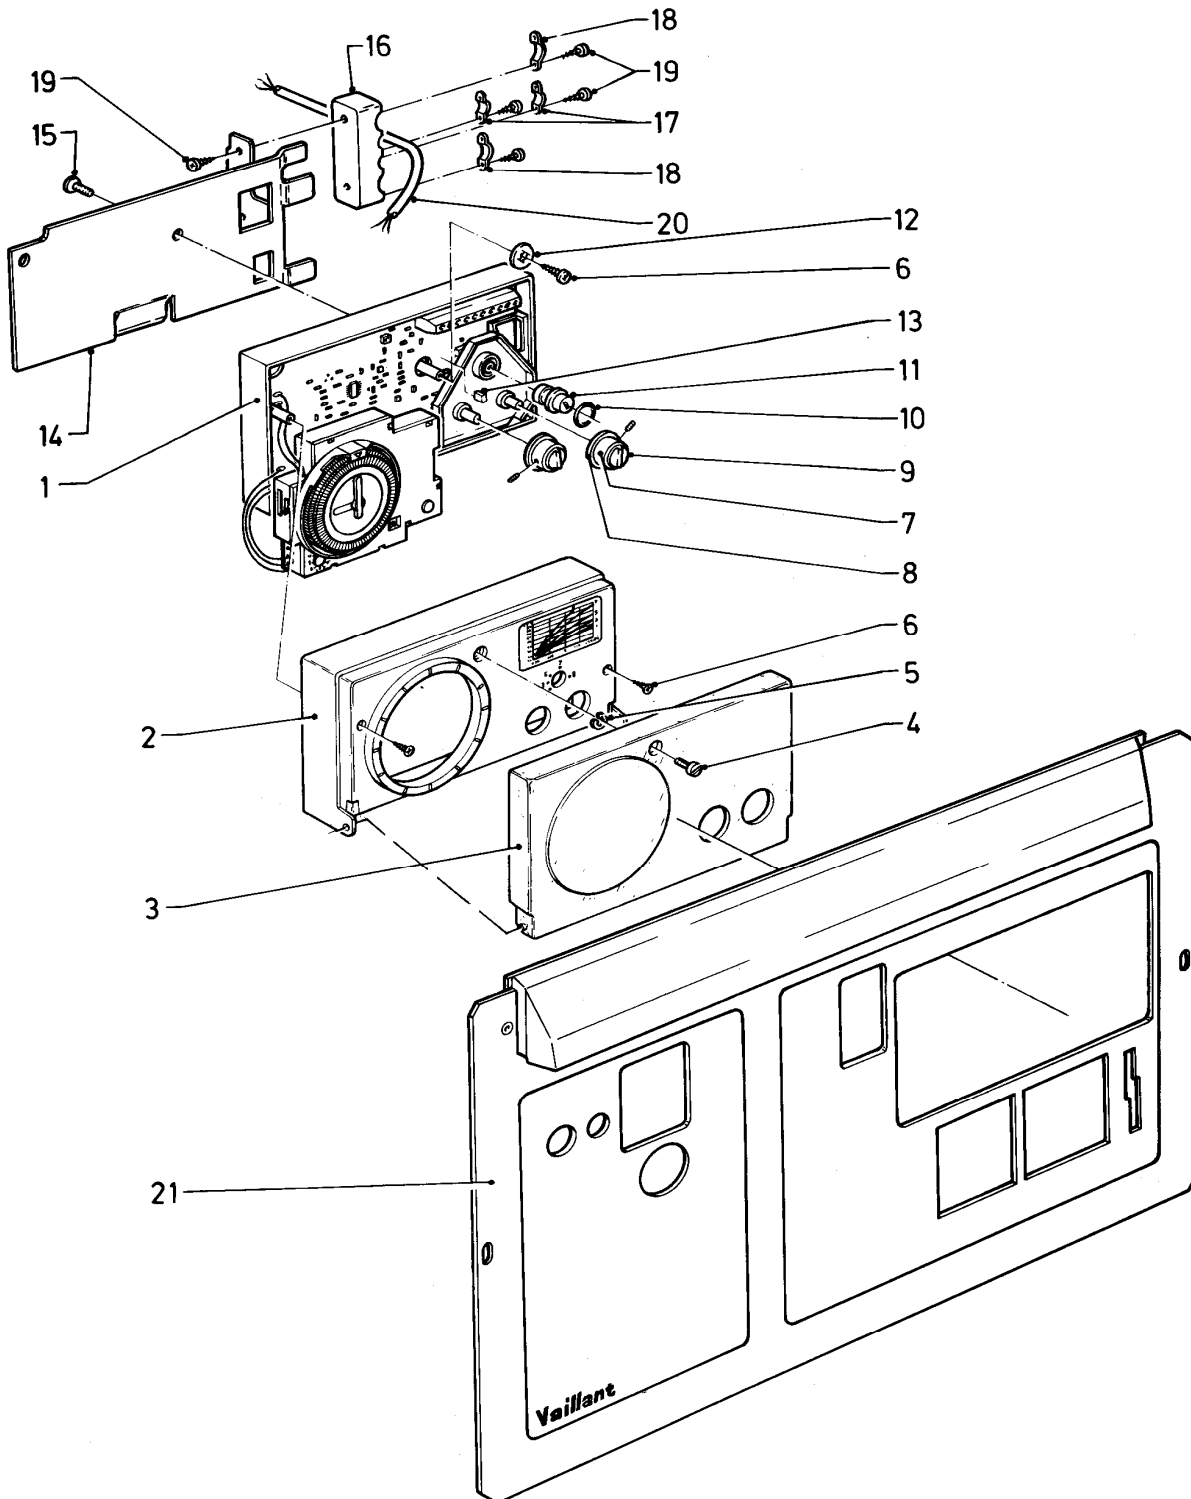

12 Heizungsregler

VRC-CT, VRC-CW, VRC-CFT, VRC-CFW

02 -12 - 020

12 Heizungsregler

VRC-CT, VRC-CW, VRC-CFT, VRC-CFW

Pos.	Teile-Nr.	Bezeichnung	Typ, Bemerkung
		02-12-020	
01	252952	Elektronischer Regler	VRC-CT, Tagesprogramm
01	252953	Elektronischer Regler	VRC-CFT, Tagesprogramm
01	252954	Elektronischer Regler	VRC-CW, Wochenprogramm
01	252955	Elektronischer Regler	VRC-CFW, Wochenprogramm
01	253211	Schaltuhr	VRC-CT/CFT
01	253212	Schaltuhr	VRC-CW/CFW
02	147340	Kappe	VRC-CT/CW
02	147341	Kappe	VRC-CFT/CFW
03	209544	Deckel	
04	118935	Linsenschraube	
05	040186	Benzingring	
06	235742	Blechschrabe	
07	114243	Knopf	
08	981163	O-Ring (10 St.)	
09	114243	Knopf	
10	980268	O-Ring	
11	114242	Knopf	
12	115523	Sicherungsscheibe	
13	252786	Brücke	
14	085824	Halter	
15	235742	Blechschrabe	
16	188661	Zugentlaster	
17	188624	Schelle	
18	188642	Schelle	
19	130005	Blechschrabe (5 St.)	
20	250770	Kabel	
21	075517	Blende	