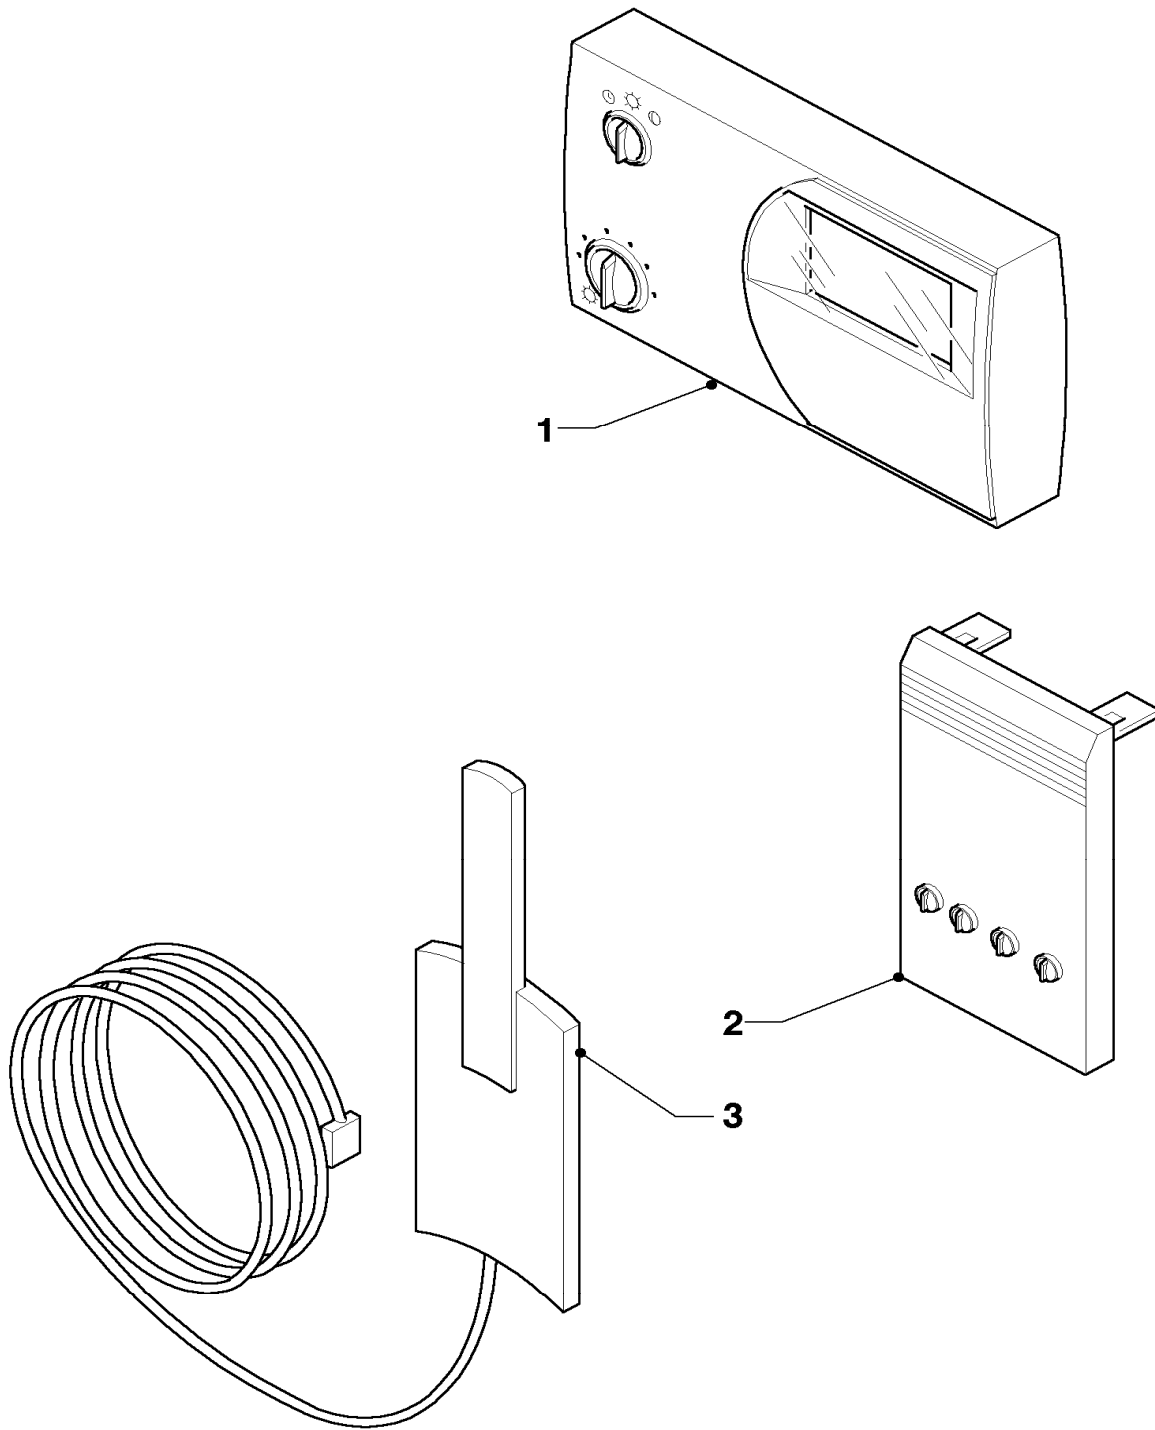

12 Heizungsregler

VRT PF 300905, VRT PF 300640

70 - 00 - 516

12 Heizungsregler

VRT PF 300905, VRT PF 300640

Pos.	Teile-Nr.	Bezeichnung	Typ, Bemerkung
		70-00-516	
01	-	-	Raumtemperaturregler VRT-PFS ist nicht mehr lieferbar, Ersatz: - calorMATIC 240f (0020018249) oder - calorMATIC 340f (0020018251) in Verbindung mit dem Wandschalter ET-Nr. 299517
01	0020018249	CalorMATIC 240f West	Zubehöartikel, nicht als Ersatzteil bestellbar,
01	0020018251	CalorMATIC 340f West	Zubehöartikel, nicht als Ersatzteil bestellbar,
01	299517	Sockel	erforderlich bei Einsatz des calorMATIC 240f / 340f als Ersatz für VRT PF, nicht dargestellt
02	252973	Elektronischer Regler	VRT-PFE/B, digitales Empfängerteil (Bedienteil) bis Bj. 2000
03	252974	Elektronischer Regler	VRT-PFE/A, HF-Teil (Antenne) bis Bj. 2000

Änderungen vorbehalten!

Die Bruttopreise entnehmen Sie bitte der jeweils gültigen Preisliste.