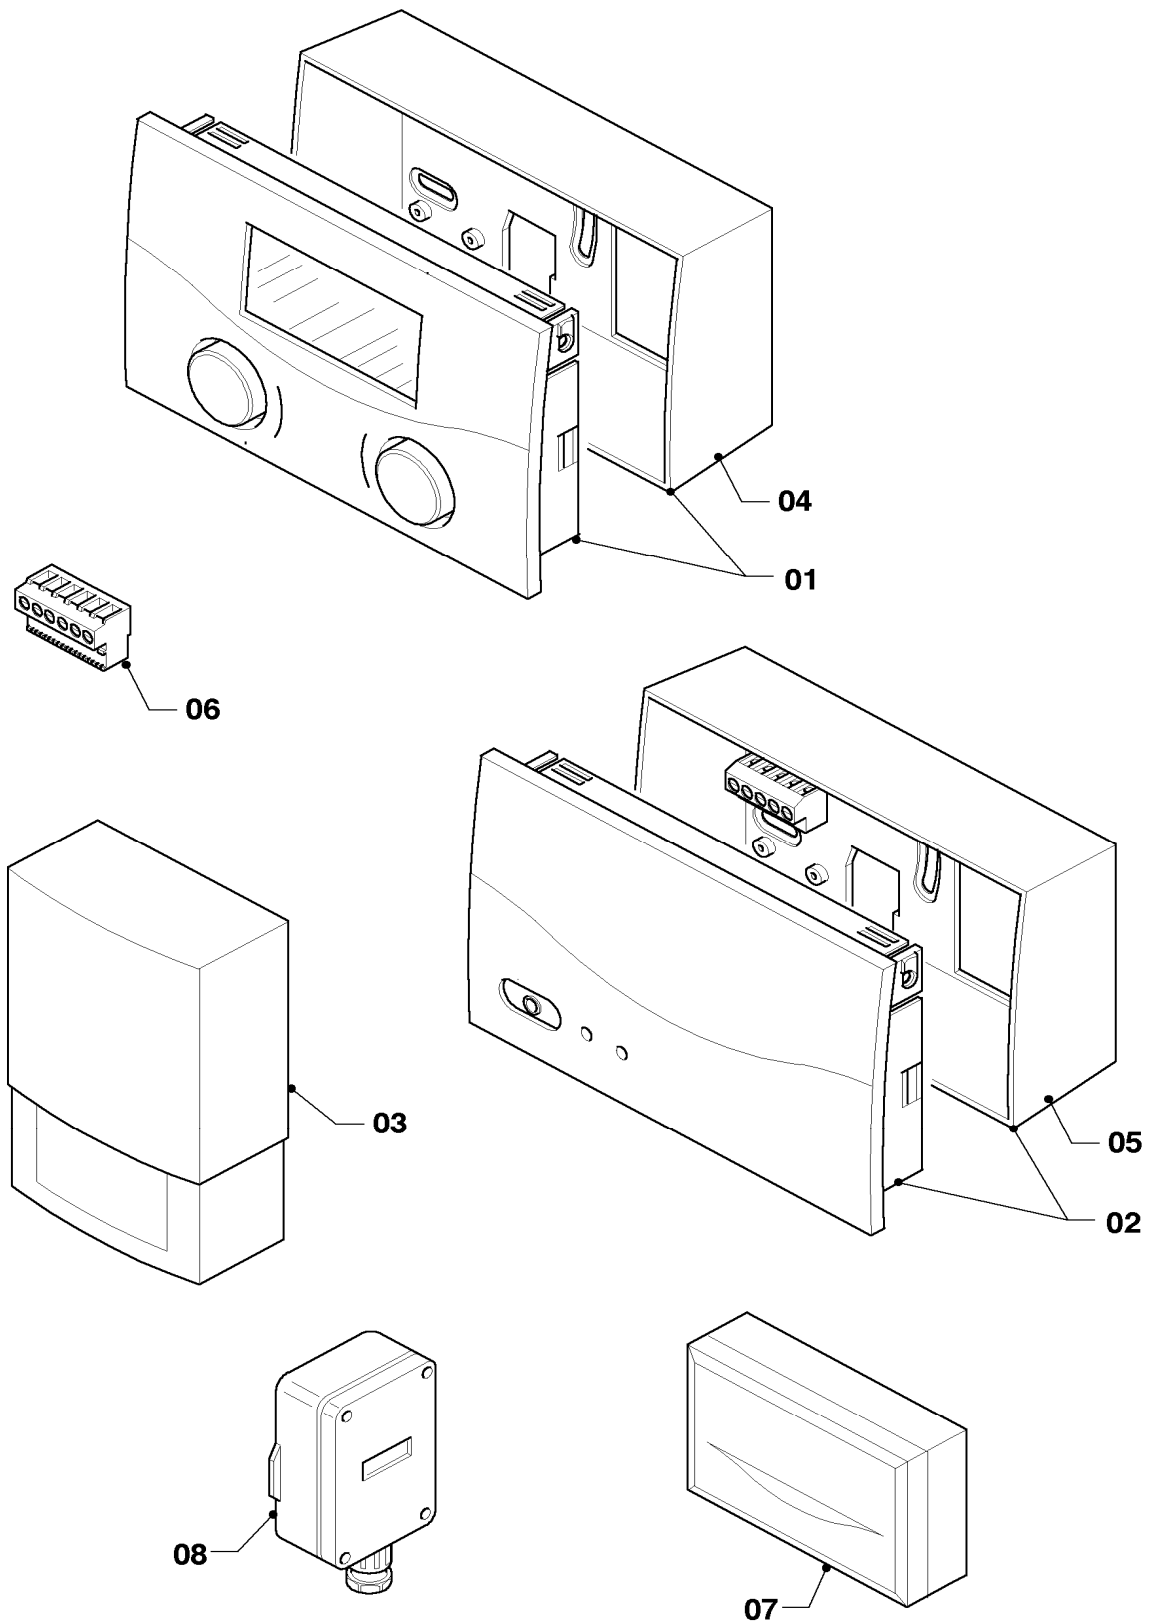

12 Heizungsregler

VRT 392, VRT 392f, VRC 430, VRC 430f

70 - 00 - 519.01

12 Heizungsregler

VRT 392, VRT 392f, VRC 430, VRC 430f

Pos.	Teile-Nr.	Bezeichnung	Typ, Bemerkung
		70-00-519	
01	0020028505	calorMATIC 392 Central	Zubehör, nicht als Ersatzteil lieferbar
01	0020058641	Regler, VRT 392f	mit Pos. 04
01	0020060427	Regler, VRC 430	mit Pos. 04
01	0020058640	Regler, VRC 430f	mit Pos. 04
02	0020058642	Regler, base station	VRT 392f, VRC 430f
03	0020028537	Fühler, Funkaußenfühler VR 20 ohne DC	VRC 430f
03	0020028538	Fühler, Funkaußenfühler VR 21 mit DCF	VRC 430f
04	0020063282	Sockel, Wandsockel Regler	VRT 392, inkl. Klemmleiste, weiß
04	0020051305	Sockel, Wandsockel Regler	VRC 430, inkl. Klemmleiste, weiß
04	0020058638	Sockel, Wandsockel Regler	VRT 392f, VRC 430f
05	0020058639	Sockel, Wandsockel Funkbasisstation	VRT 392f, VRC 430f, inkl. Klemmleiste, weiß
06	252629	Steckverbinder (Rast 5, 6-polig)	VRC 430, 430f, rot
07	009535	VRC-DCF	VRC 430, 430f, Zubehör, nicht als Ersatzteil lieferbar
08	000693	VRC Aussenfühler I	VRC 430, 430f, Zubehör, nicht als Ersatzteil lieferbar

Änderungen vorbehalten!

Die Bruttopreise entnehmen Sie bitte der jeweils gültigen Preisliste.