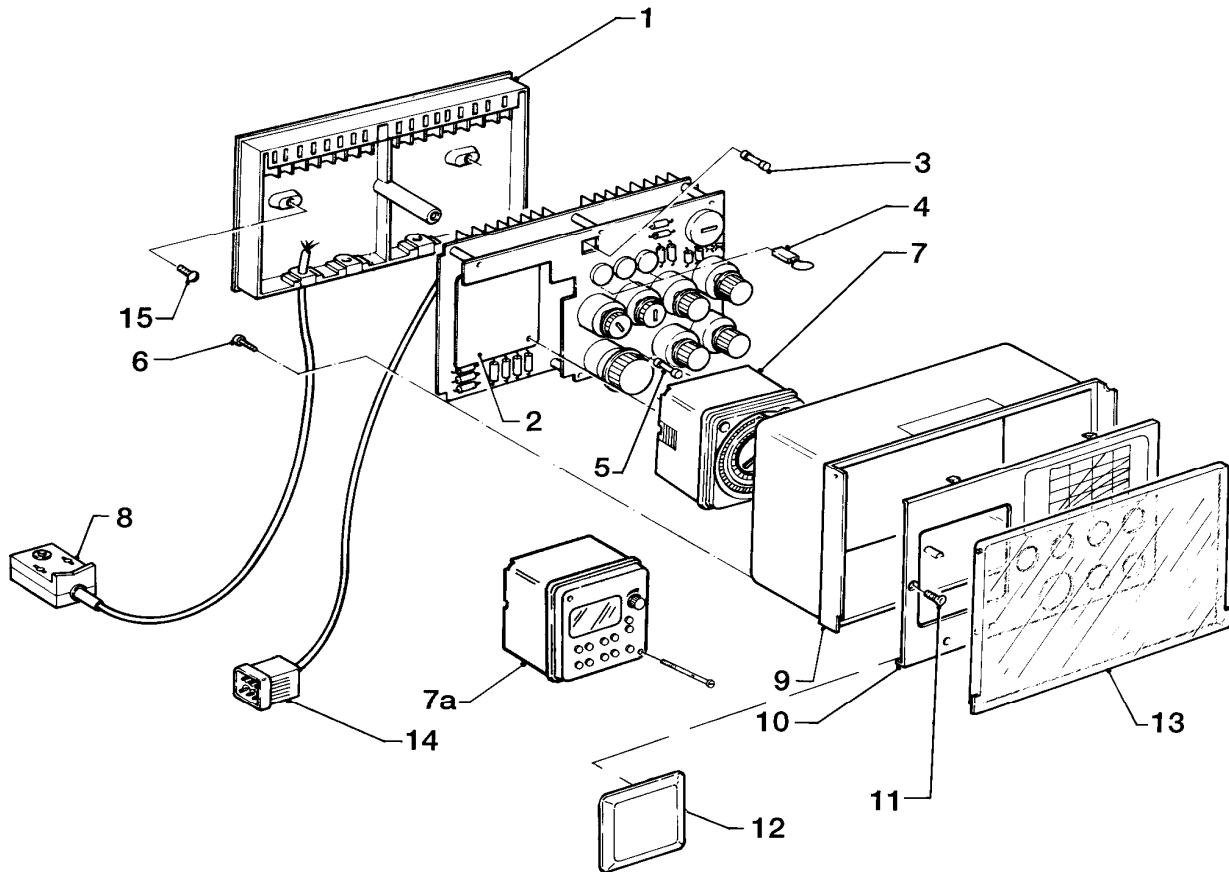

12 Heizungsregler

VRC-CMB

70 - 00 - 503

12 Heizungsregler

VRC-CMB

Pos.	Teile-Nr.	Bezeichnung	Typ, Bemerkung
		70-00-503	
01	009573	Anschlusssockel VRC	Zubehörartikel, nicht als Ersatzteil bestellbar
02	-	-	Elektronischer Regler VRC-CMB 252941 ist nicht mehr lieferbar. Als Ersatz kann der calorMATIC 630 (0020040072) angeboten werden (Wandaufbau, Neuverdrahtung, neue Fühler erforderlich).
03	251955	Sicherung 2,0A T (10 St.)	2,0 AT
04	250790	Brückenstecker	
05	251959	Sicherung 0,20A T (10 St.)	0,20 AT
06	235723	Schraube	
07	-	-	Schaltuhr 961246 ist nicht mehr lieferbar. Als Ersatz kann der calorMATIC 630 (0020040072) angeboten werden (Wandaufbau, Neuverdrahtung, neue Fühler erforderlich).
07a	-	-	Schaltuhr 961246 ist nicht mehr lieferbar. Als Ersatz kann der calorMATIC 630 (0020040072) angeboten werden (Wandaufbau, Neuverdrahtung, neue Fühler erforderlich).
08	000692	VRC Vorlauffühler	Zubehörartikel, nicht als Ersatzteil bestellbar
08	000693	VRC Aussenfühler I	Zubehörartikel, nicht als Ersatzteil bestellbar
09	136950	Gehäuse-Mittelteil	
10	075447	Blende	
11	235742	Blechschrabe	
12	201623	Deckel	
13	072323	Abdeckung	
14	255843	Kabelbaum	
15	500056	Schraube	

Änderungen vorbehalten!

Die Bruttopreise entnehmen Sie bitte der jeweils gültigen Preisliste.