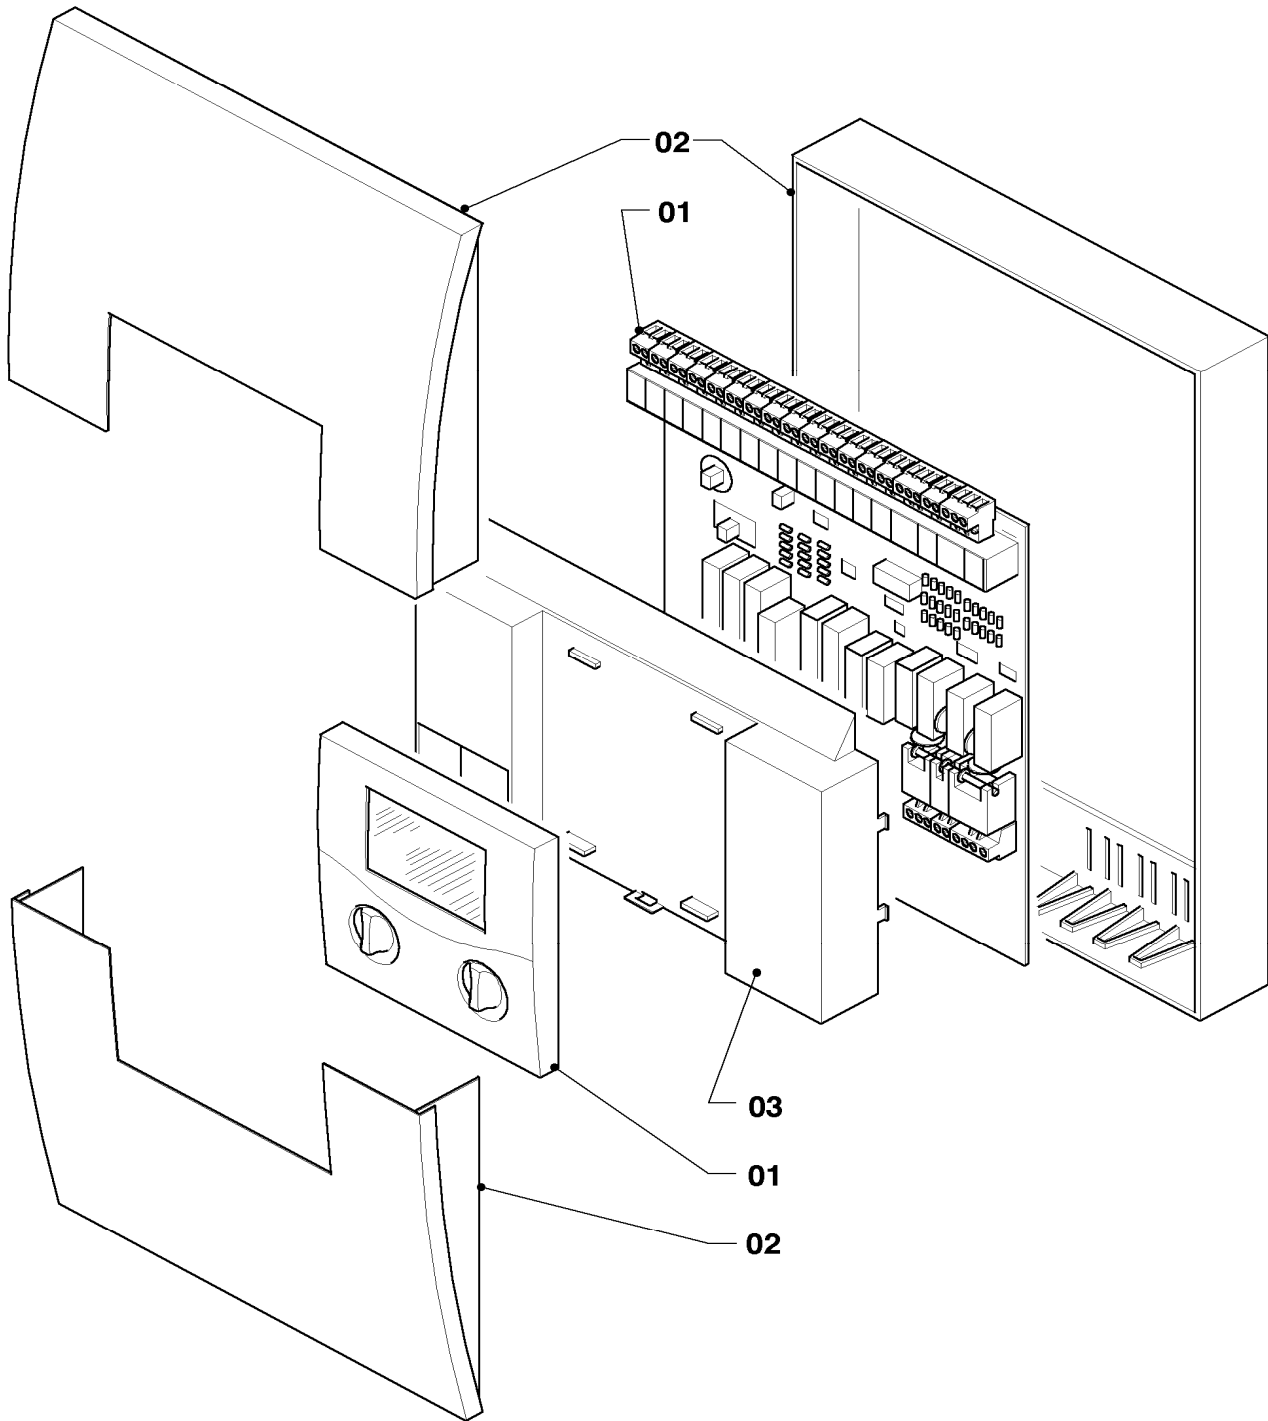

12 Solarregler

VRS 620, VRS 620/2, auroMATIC 620

05 - 12 - 002.01

12 Solarregler

VRS 620, VRS 620/2, auroMATIC 620

Pos.	Teile-Nr.	Bezeichnung	Typ, Bemerkung
		05-12-002	
00	0020051296	Verbindungsleitung, (7-8-9)	nicht dargestellt
00	0020051297	Verbindungsleitung, (230V)	nicht dargestellt
00	251917	Sicherung (T 6,3 D)	nicht dargestellt
00	256515	Steckverbinder Rast5 (Set)	nicht dargestellt
01	0020051299	Leiterplatte (Set)	VRS 620, VRS 620/2, auroMATIC 620
02	295306	Gehäuse	VRS 620, (grau)
02	0020051298	Gehäuse	VRS 620/2, auroMATIC 620, (weiss)
03	295308	Gehäuse Mittelteil mit Kabelbaum