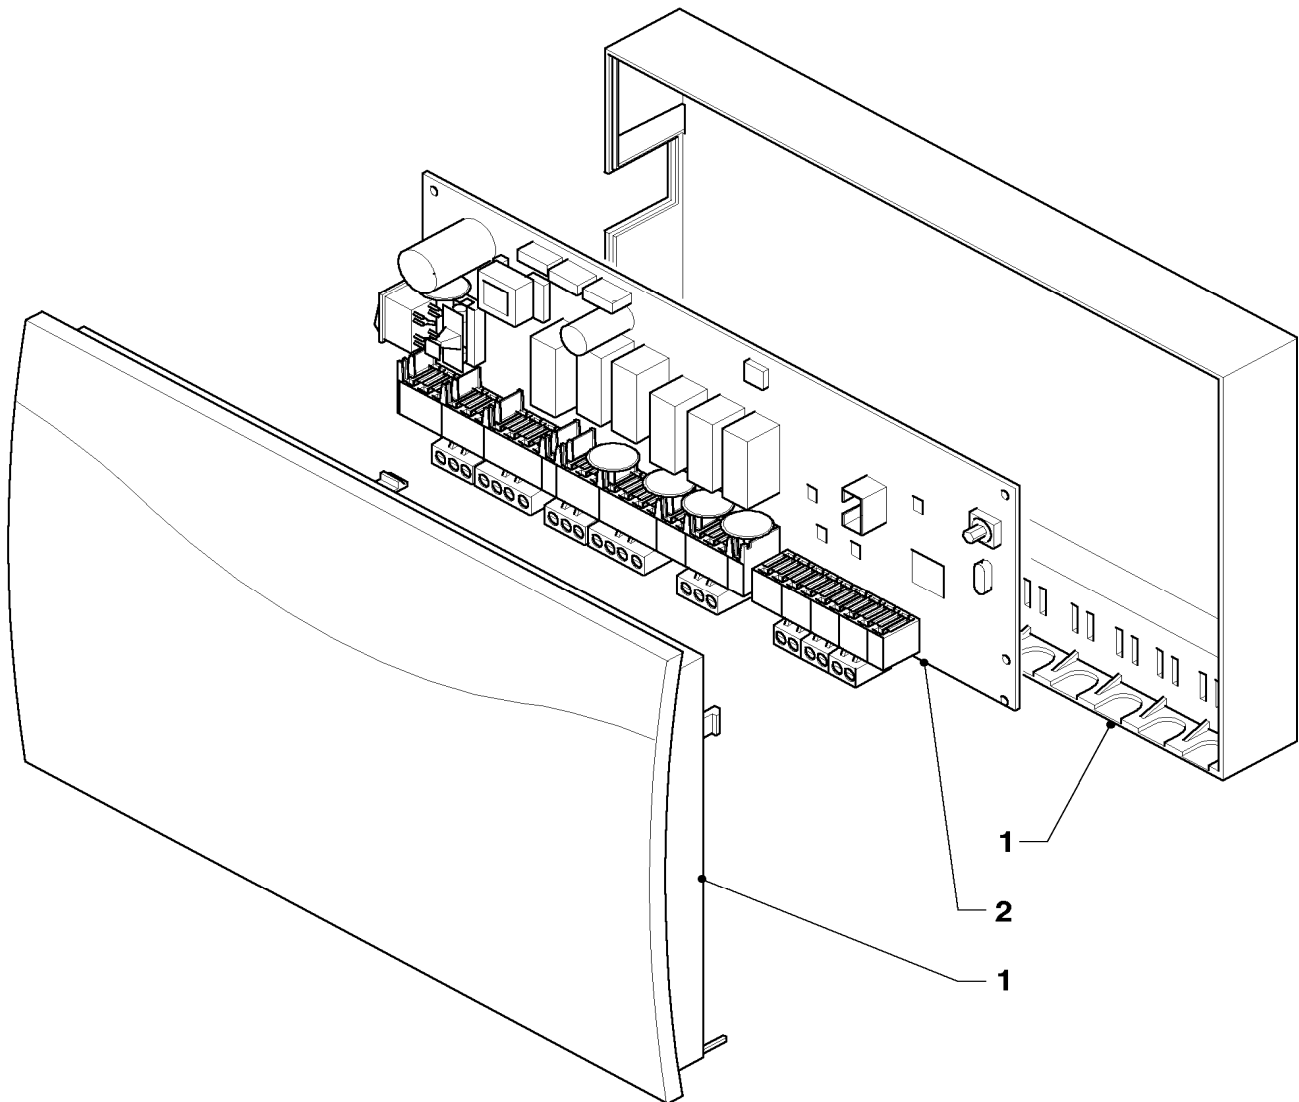

12 Mischermodul

VR 60, VR 61

05 - 12 - 003

12 Mischermodul

VR 60, VR 61

Pos.	Teile-Nr.	Bezeichnung	Typ, Bemerkung
		05-12-003	
01	295307	Gehäuse	VR 60
01	0020051404	Gehäuse	VR 61
02	130849	Leiterplatte	VR 60
02	0020051403	Leiterplatte	VR 61