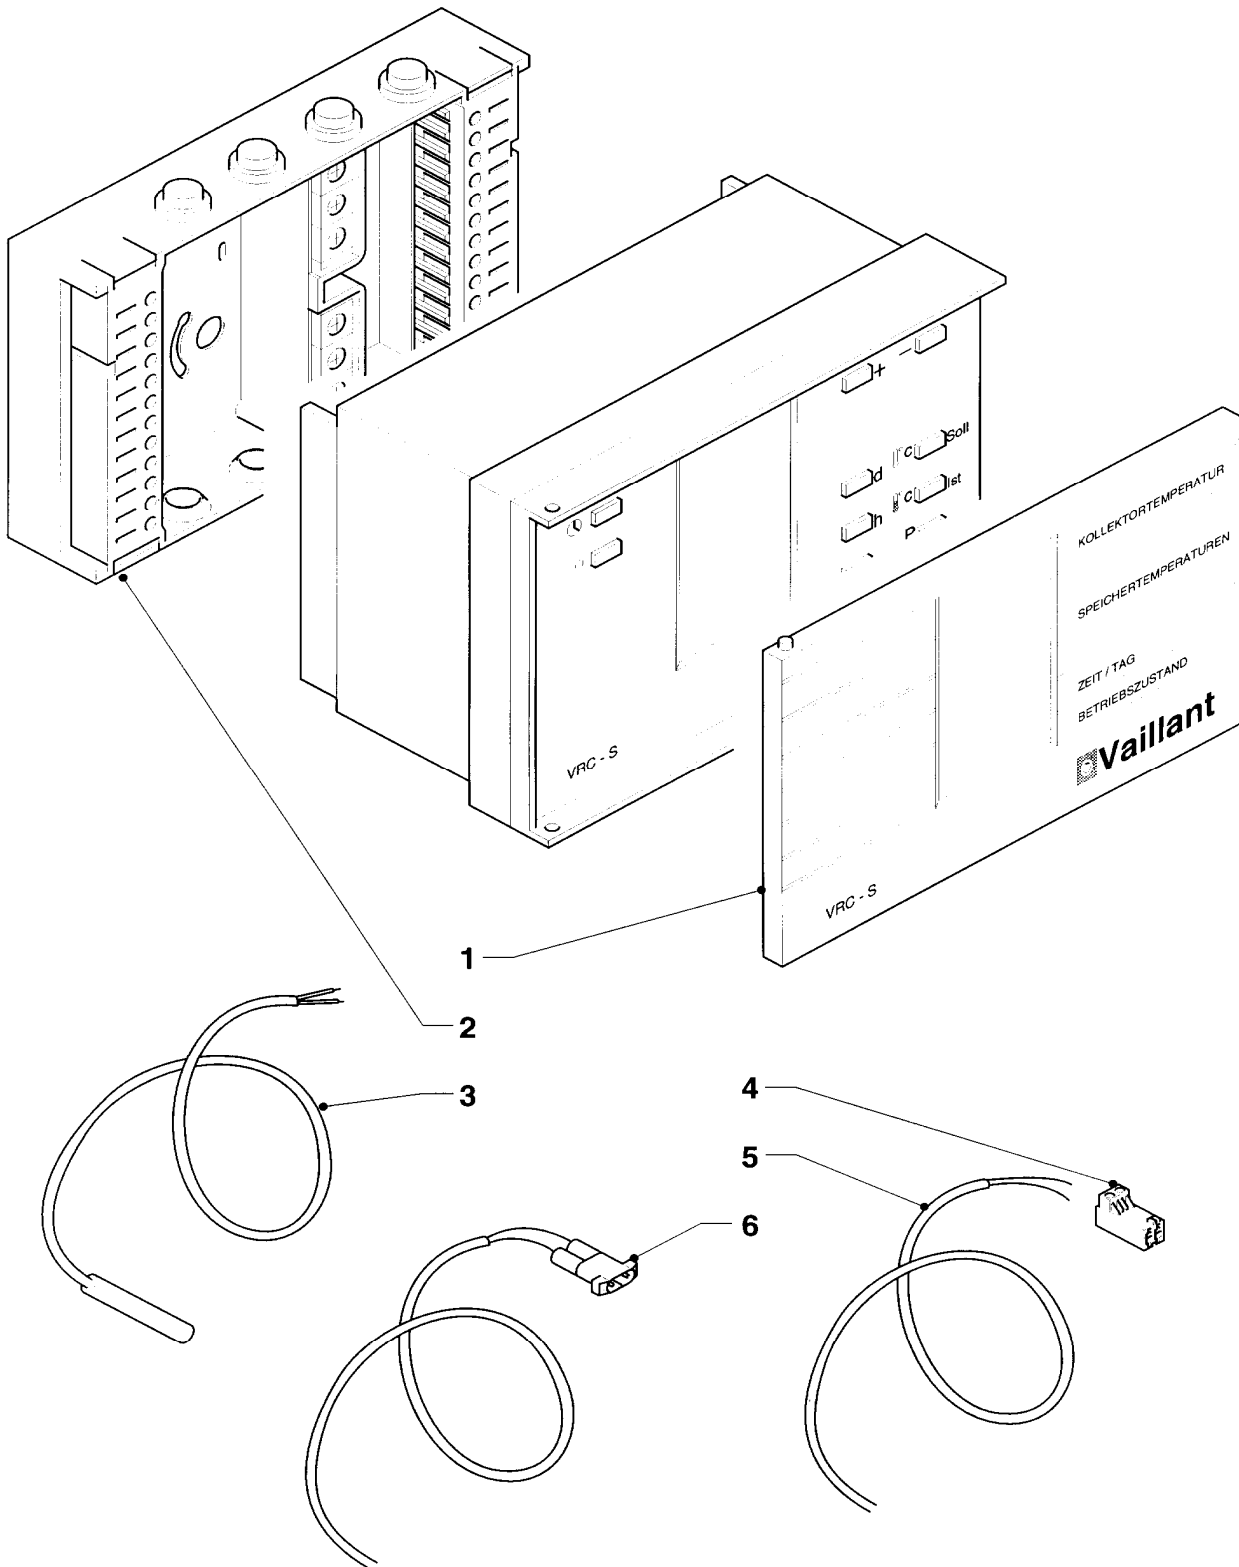

12 Solarregler

VRC-Set S

05 - 12 - 001

12 Solarregler

VRC-Set S

Pos.	Teile-Nr.	Bezeichnung	Typ, Bemerkung
		05-12-001	
01	208450	Blende	
02	251194	Wandaufbausockel	mit 2 Klemmleisten
03	306788	VR 11 (Kollektorfühler)	Zubehörartikel, nicht als Ersatzteil bestellbar
04	733726	Steckverbinder Rast 5, 2-polig	blau, 2 polig, für Anschluß VK
05	-	-	nicht als Ersatzteil lieferbar, bitte handelsübliches Kabel mit mindestens 0,33 qmm Querschnitt einsetzen.
06	089419	Verbindungsleitung	für Anschluß VC (C1/C2-Kabel)