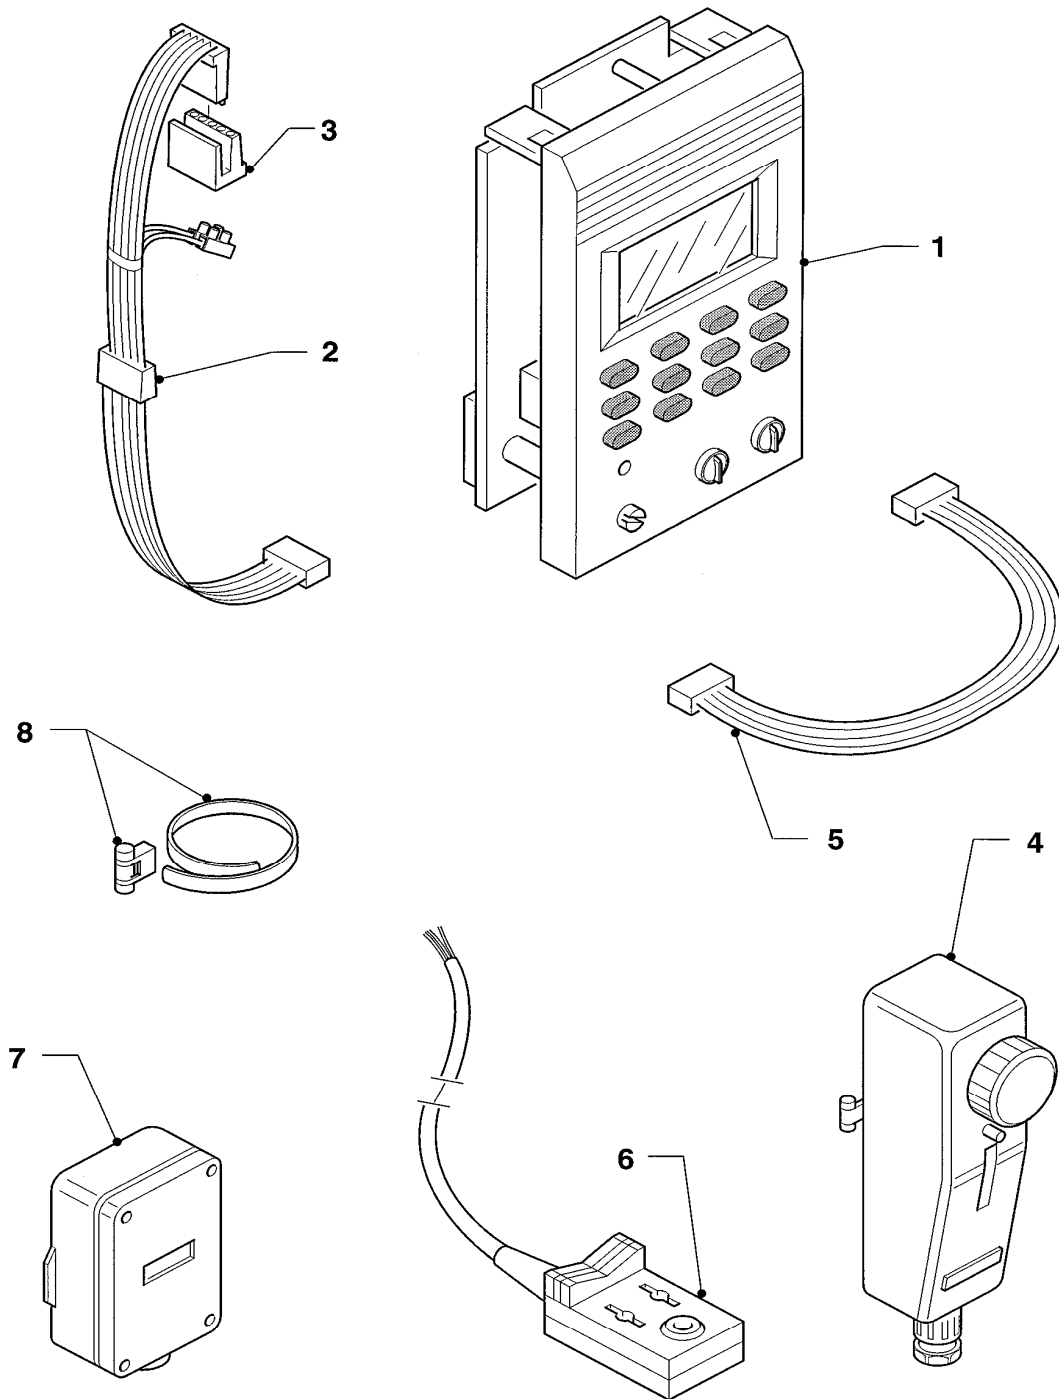

12 Heizungsregler

VRC-C, VRC-CF, VRC-C Funk, VRC-CF Funk

00 - 70 - 032 - 01

12 Heizungsregler

VRC-C, VRC-CF, VRC-C Funk, VRC-CF Funk

Pos.	Teile-Nr.	Bezeichnung	Typ, Bemerkung
		00-70-032	
01	252975	Elektronischer Regler	VRC-C/CF und VRC-C/CF Funk
02	733294	Verbindungsleitung	VRC-C,VRC-CF (7-polig) Elektronischer Regler/Anschlusskasten
02	089689	Verbindungsleitung	VRC-C Funk, VRC-CF Funk (8-polig) Elektronischer Regler/Anschlusskasten
02	733745	Steckverbinder Rast 5, 3-polig	VRC-CF Funk (gelb, f. Anschluß VRC-DCF)
03	226722	Klemme	5-polig (Anschlusskasten)
04	009642	VRC Anlegethermostat	Zubehörartikel, nicht als Ersatzteil bestellbar
05	910172	Spannfeder	
06	000692	VRC Vorlauffühler	Zubehörartikel, nicht als Ersatzteil bestellbar
07	000693	VRC Aussenfühler I	Zubehörartikel, nicht als Ersatzteil bestellbar
08	089702	Montagesatz	

Änderungen vorbehalten!

Die Bruttopreise entnehmen Sie bitte der jeweils gültigen Preisliste.