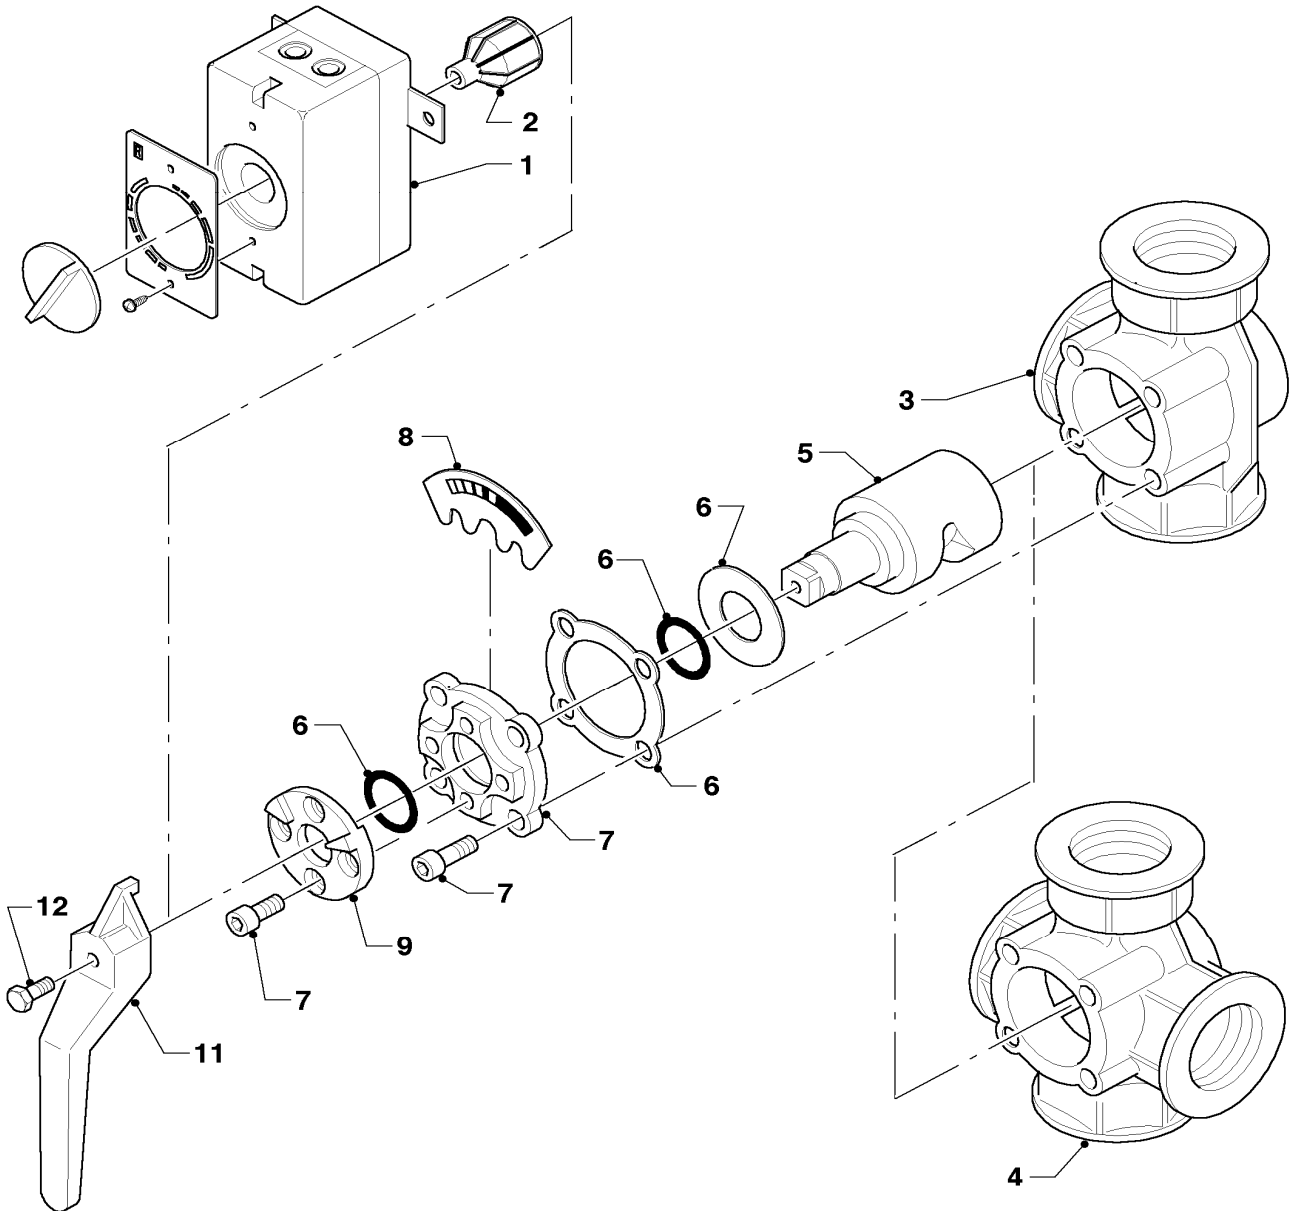

08 Mischer und Mischerantrieb

VRM 300870, VRM 3-1, VRM 3-1 1/4, VRM 3-1/2, VRM 3-3/4, VRM 4-1, VRM 4-1 1/4, VRM 4-1/2, VRM 4-3/4

70 - 00 - 512.01

08 Mischer und Mischerantrieb

VRM 300870, VRM 3-1, VRM 3-1 1/4, VRM 3-1/2, VRM 3-3/4, VRM 4-1, VRM 4-1 1/4, VRM 4-1/2, VRM 4-3/4

Pos.	Teile-Nr.	Bezeichnung	Typ, Bemerkung
		70-00-512	
01	300870	Mischermotor	Zubehöartikel, nicht als Ersatzteil bestellbar
02	147758	Adapter für Mischermotor 300870	
03	-	-	3-Wege-Mischer, siehe Zubehör-Artikel-Nummern 9232, 9233, 9234, 9237
04	-	-	4-Wege-Mischer, siehe Zubehör-Artikel-Nummern 9242, 9243, 9244, 9247
05	282717	Drehschieber	VRM 3-1/2, für Zubehör 009232
05	282717	Drehschieber	VRM 3-3/4, für Zubehör 009233
05	282719	Drehschieber	VRM 3-1, für Zubehör 009234
05	282721	Drehschieber	VRM 3-1 1/4, für Zubehör 009237
05	282711	Drehschieber	VRM 4-1/2, für Zubehör 009242
05	282711	Drehschieber	VRM 4-3/4, für Zubehör 009243
05	282713	Drehschieber	VRM 4-1, für Zubehör 009244
05	282715	Drehschieber	VRM 4-1 1/4, für Zubehör 009247
06	981027	Dichtungssatz	
07	076024	Mischerdeckel	VRM 3-1/2, mit Pos. 08,09 und Dichtungen
07	076024	Mischerdeckel	VRM 3-3/4, mit Pos. 08,09 und Dichtungen
07	076024	Mischerdeckel	VRM 3-1, mit Pos. 08,09 und Dichtungen
07	076028	Mischerdeckel	VRM 3-1 1/4, mit Pos. 08,09 und Dichtungen
07	076024	Mischerdeckel	VRM 4-1/2, mit Pos. 08,09 und Dichtungen
07	076024	Mischerdeckel	VRM 4-3/4, mit Pos. 08,09 und Dichtungen
07	076024	Mischerdeckel	VRM 4-1, mit Pos. 08,09 und Dichtungen
07	076028	Mischerdeckel	VRM 4-1 1/4, mit Pos. 08,09 und Dichtungen
08	259949	Skala	
09	076023	O-Ringdeckel	
11	152310	Hebel	
12	070361	Sechskantschraube	

Änderungen vorbehalten!

Die Bruttopreise entnehmen Sie bitte der jeweils gültigen Preisliste.