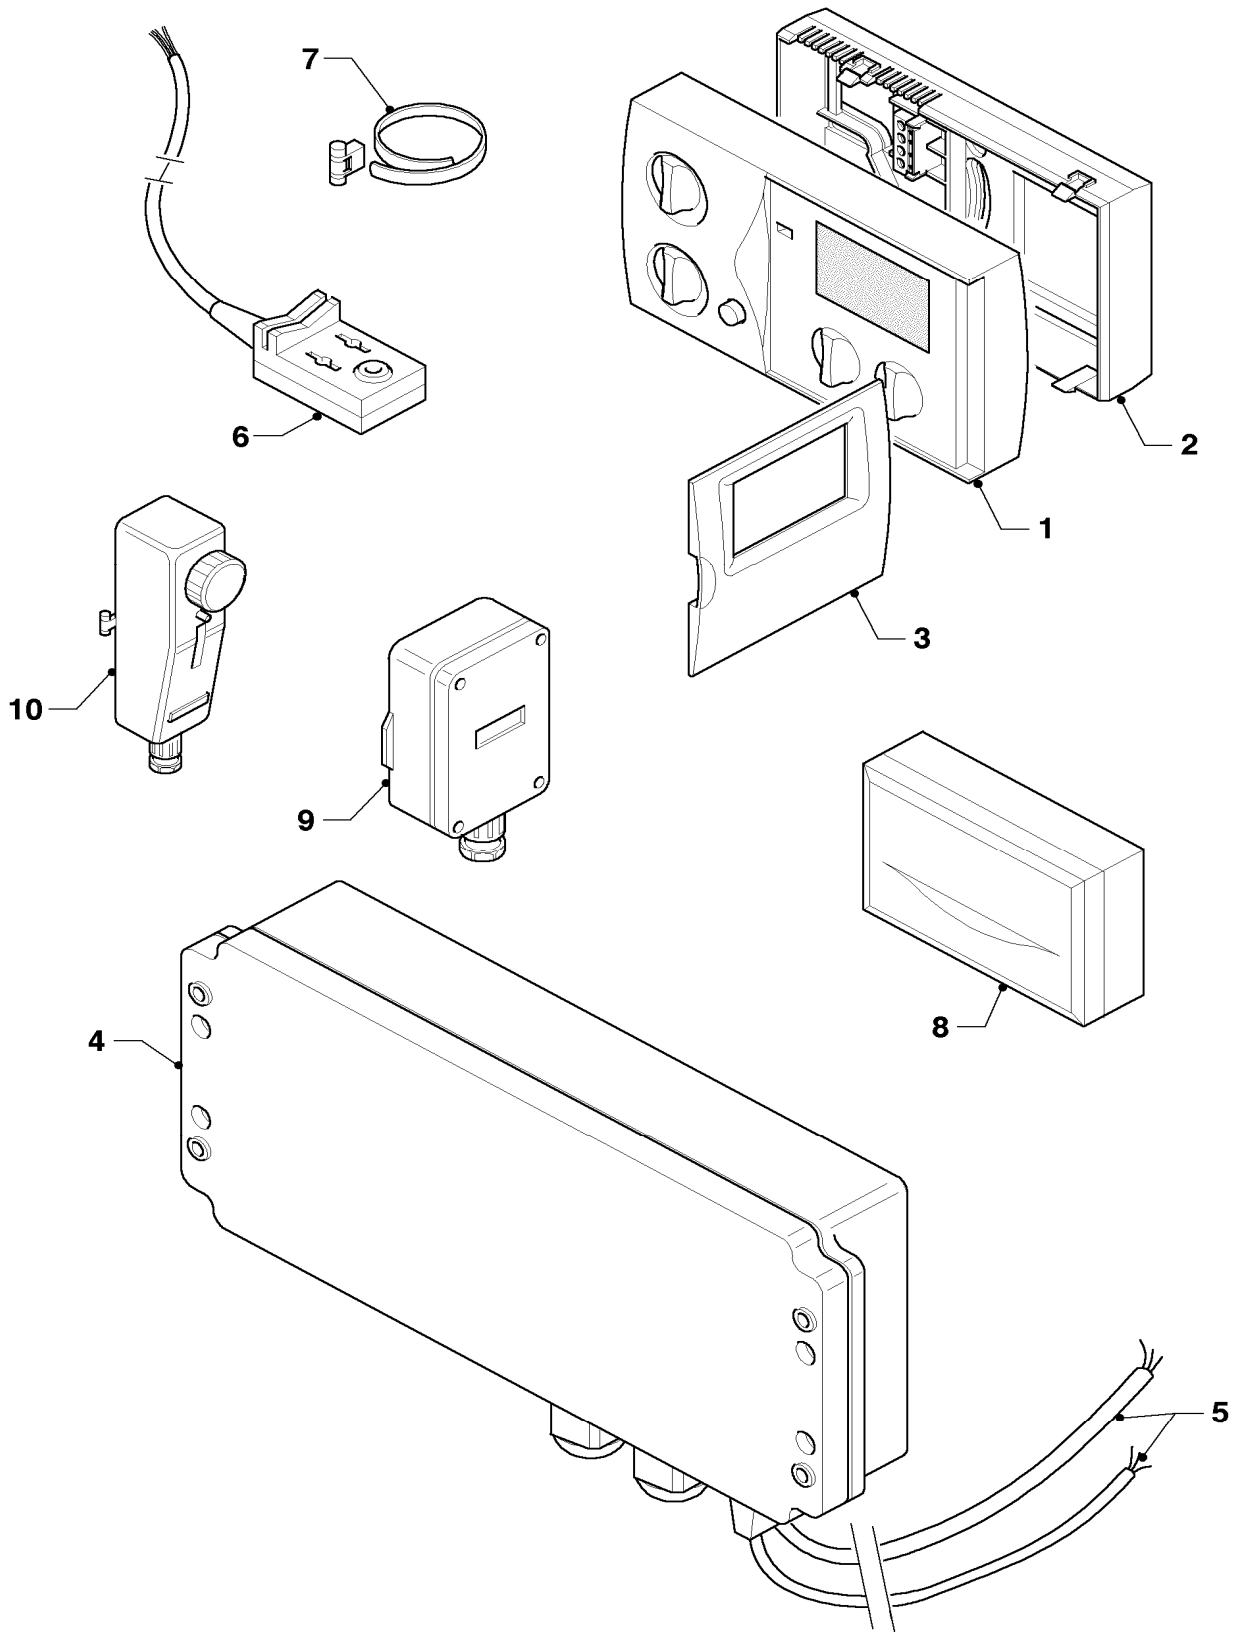

12 Heizungsregler

VRC VC, VRC 410s, VRC 420s

70 - 00 - 513

12 Heizungsregler

VRC VC, VRC 410s, VRC 420s

Pos.	Teile-Nr.	Bezeichnung	Typ, Bemerkung
		70-00-513	
01	253001	Elektronischer Regler	VRC VC
01	253004	Elektronischer Regler	VRC 410s
01	253006	Elektronischer Regler	VRC 420s
01	252628	Stecker (5 St.)	5-polig aus Montagesatz (DCF), nicht dargestellt
02	299517	Sockel	auch für VRT 340f als Ersatz-Installation für VRT PF
03	209844	Deckel	VRC 410s, 420s
04	295253	Gehäuse/Leiterplatte (Mischermodul)	VRC 420s
04	253822	Steckverbinder Rast5	Beipack Mischermodul/Set mit 7 versch. Steckern, nicht dargestellt
05	256158	Kabelbaum (Mischermodul)	VRC 420s
06	000692	VRC Vorlauffühler	Zubehörartikel, nicht als Ersatzteil bestellbar
07	089702	Montagesatz	für Vorlauffühler VRC 692
08	009535	VRC-DCF	Zubehörartikel, nicht als Ersatzteil bestellbar
09	000693	VRC Aussenfühler I	Zubehörartikel, nicht als Ersatzteil bestellbar
10	009642	VRC Anlegethermostat	Zubehörartikel, nicht als Ersatzteil bestellbar

Änderungen vorbehalten!

Die Bruttopreise entnehmen Sie bitte der jeweils gültigen Preisliste.