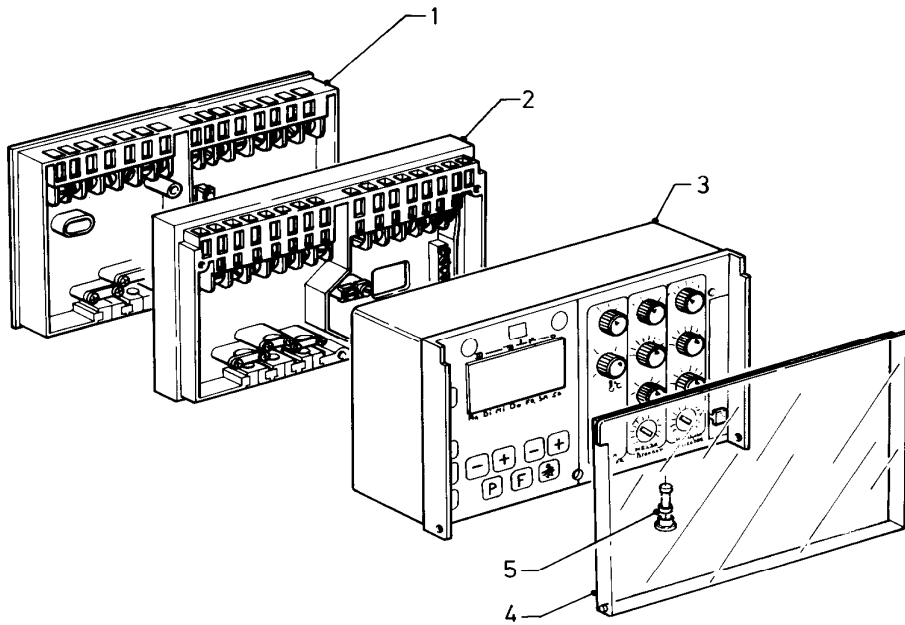

12 Heizungsregler

VRC-CMBBW, VRC-CMBW

70 - 00 - 504

12 Heizungsregler

VRC-CMBBW, VRC-CMBW

Pos.	Teile-Nr.	Bezeichnung	Typ, Bemerkung
		70-00-504	
01	009573	Anschlusssockel VRC	Zubehörartikel, nicht als Ersatzteil bestellbar
02	711395	Anschluss-Zwischensockel	
03	-	-	Elektronischer Regler VRC-CMBW/CMBBW 252969 ist nicht mehr lieferbar. Als Ersatz kann der calorMATIC 630 (0020040072) angeboten werden (Wandaufbau, Neuverdrahtung, neue Fühler erforderlich).
04	072323	Abdeckung	
05	252020	Sicherungselement	
06	000693	VRC Aussenfühler I	Zubehörartikel, nicht als Ersatzteil bestellbar
07	000692	VRC Vorlauffühler	Zubehörartikel, nicht als Ersatzteil bestellbar
08	253517	Fühler (Speicherfühler, PTC)	
09	732777	Kabelbaum	
10	255843	Kabelbaum	
11	-	-	Fernbedienung (ehem.9558) ist nicht mehr als Ersatzteil lieferbar
12	089702	Montagesatz	für Vorlauffühler

Änderungen vorbehalten!

Die Bruttopreise entnehmen Sie bitte der jeweils gültigen Preisliste.