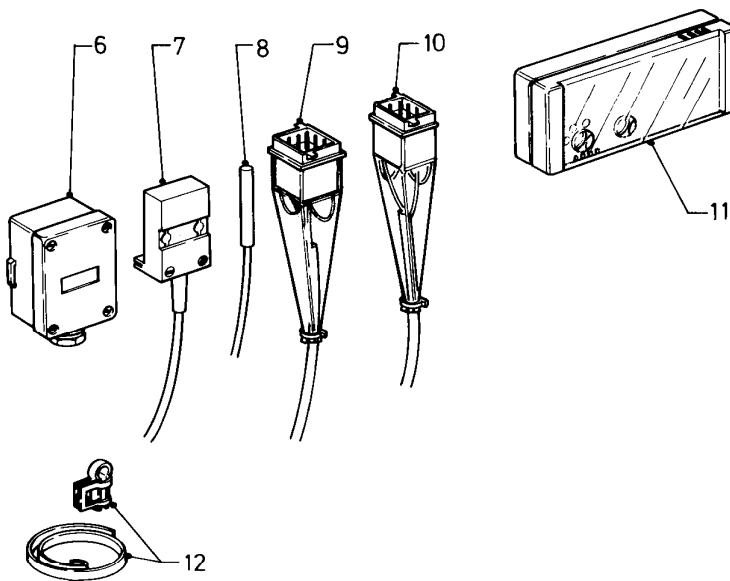

12 Heizungsregler

VRC-CMBBW, VRC-CMBW

70 - 00 - 504

12 Heizungsregler

VRC-CMBBW, VRC-CMBW

Pos.	Teile-Nr.	Bezeichnung	Typ, Bemerkung
		70-00-504	
01	009573	Anschlusssockel VRC	Zubehörartikel, nicht als Ersatzteil bestellbar
02	711395	Anschluss-Zwischensockel	
03	-	-	Elektronischer Regler VRC-CMBW/CMBBW 252969 ist nicht mehr lieferbar. Als Ersatz kann der calorMATIC 630 (0020040072) angeboten werden (Wandaufbau, Neuverdrahtung, neue Fühler erforderlich).
04	072323	Abdeckung	
05	252020	Sicherungselement	
06	000693	VRC Aussenfühler I	Zubehörartikel, nicht als Ersatzteil bestellbar
07	000692	VRC Vorlauffühler	Zubehörartikel, nicht als Ersatzteil bestellbar
08	253517	Fühler (Speicherfühler, PTC)	
09	732777	Kabelbaum	
10	255843	Kabelbaum	
11	-	-	Fernbedienung (ehem.9558) ist nicht mehr als Ersatzteil lieferbar
12	089702	Montagesatz	für Vorlauffühler

Änderungen vorbehalten!

Die Bruttopreise entnehmen Sie bitte der jeweils gültigen Preisliste.