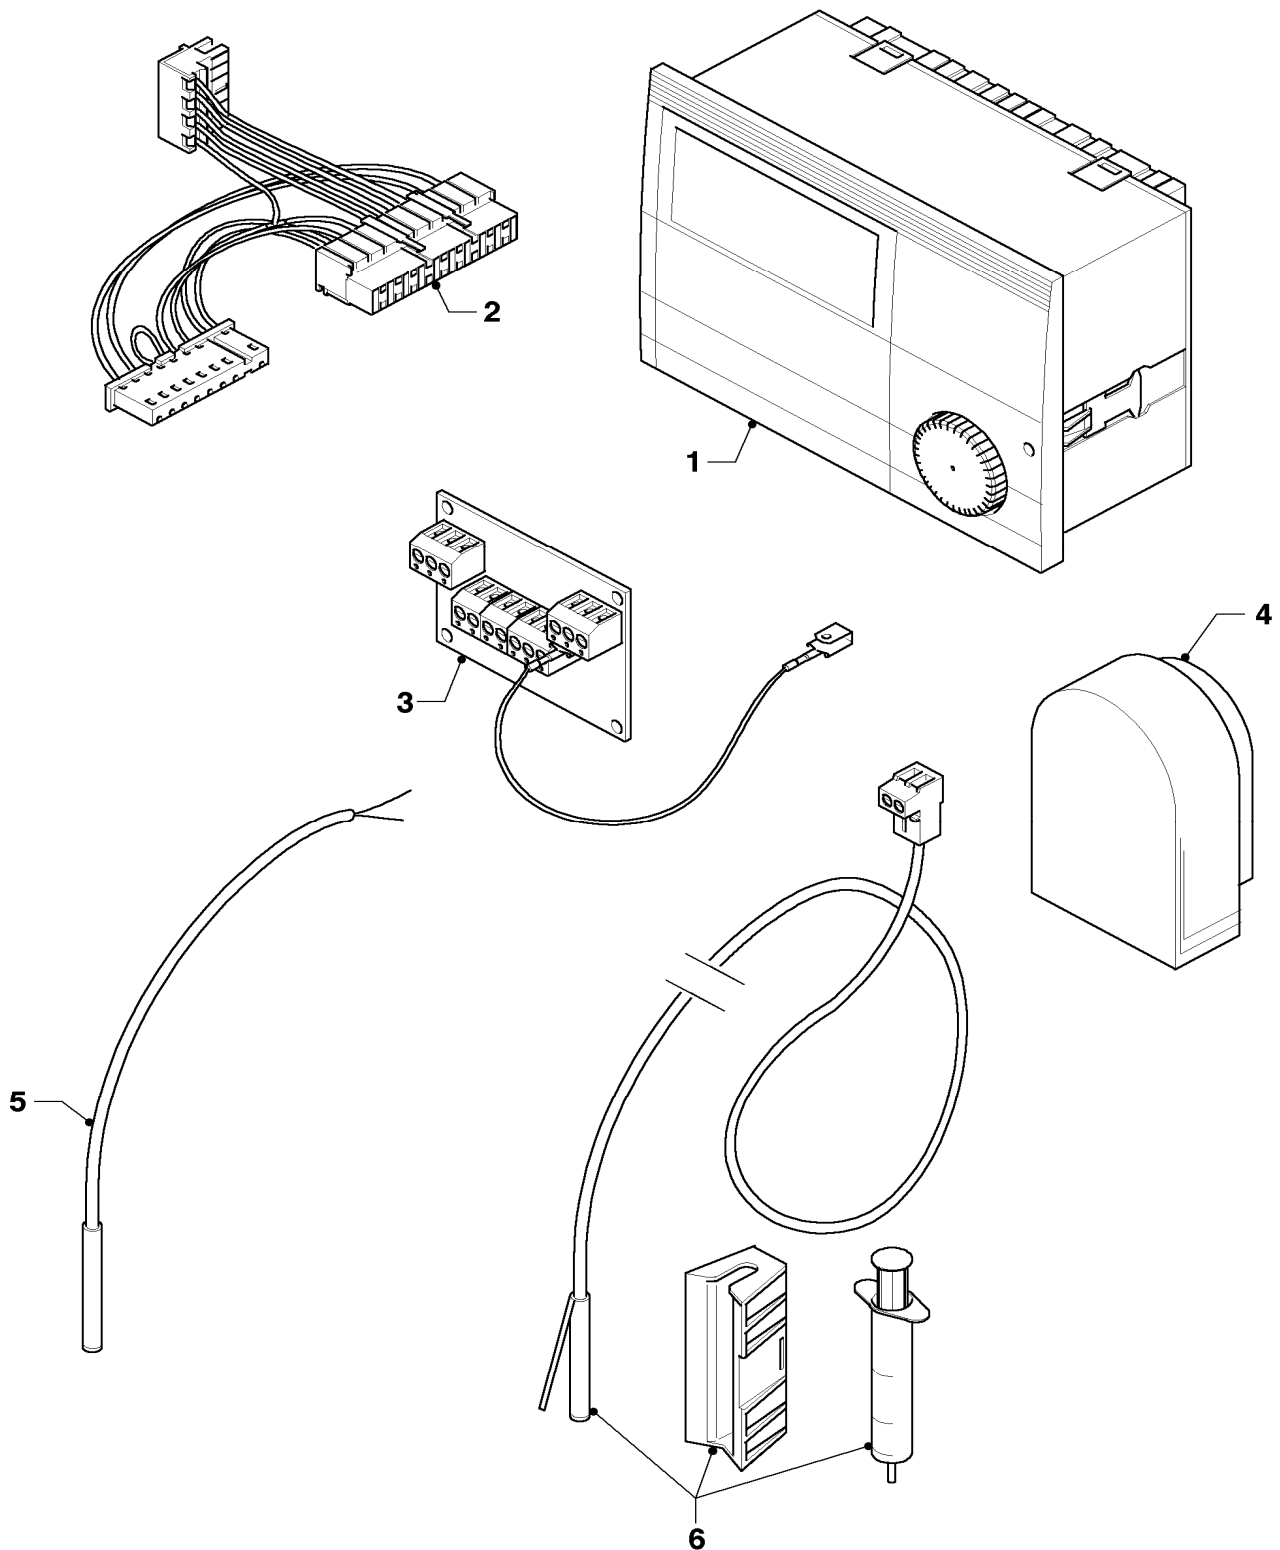

12 Heizungsregler

VRC 520s, VRC 523s, VRC 524s

70 - 00 - 511

12 Heizungsregler

VRC 520s, VRC 523s, VRC 524s

Pos.	Teile-Nr.	Bezeichnung	Typ, Bemerkung
		70-00-511	
00	300669	VRC FBR1	nicht dargestellt
00	252630	Stecker	VRC 524s, Klemmenset (nicht dargestellt)
00	252631	Stecker	VRC 520s, Klemmenset (nicht dargestellt)
01	253008	Elektronischer-Regler	VRC 520s
01	253012	Elektronischer-Regler	VRC 523s
01	253009	Elektronischer-Regler	VRC 524s
02	256179	Kabelbaum	VRC 520s
03	130804	Leiterplatte	VRC 520s
04	253556	Fühler Aussen AFS	
05	253558	Fühler Kessel KFS	
06	253557	Fühler Speicher/Vorlauf