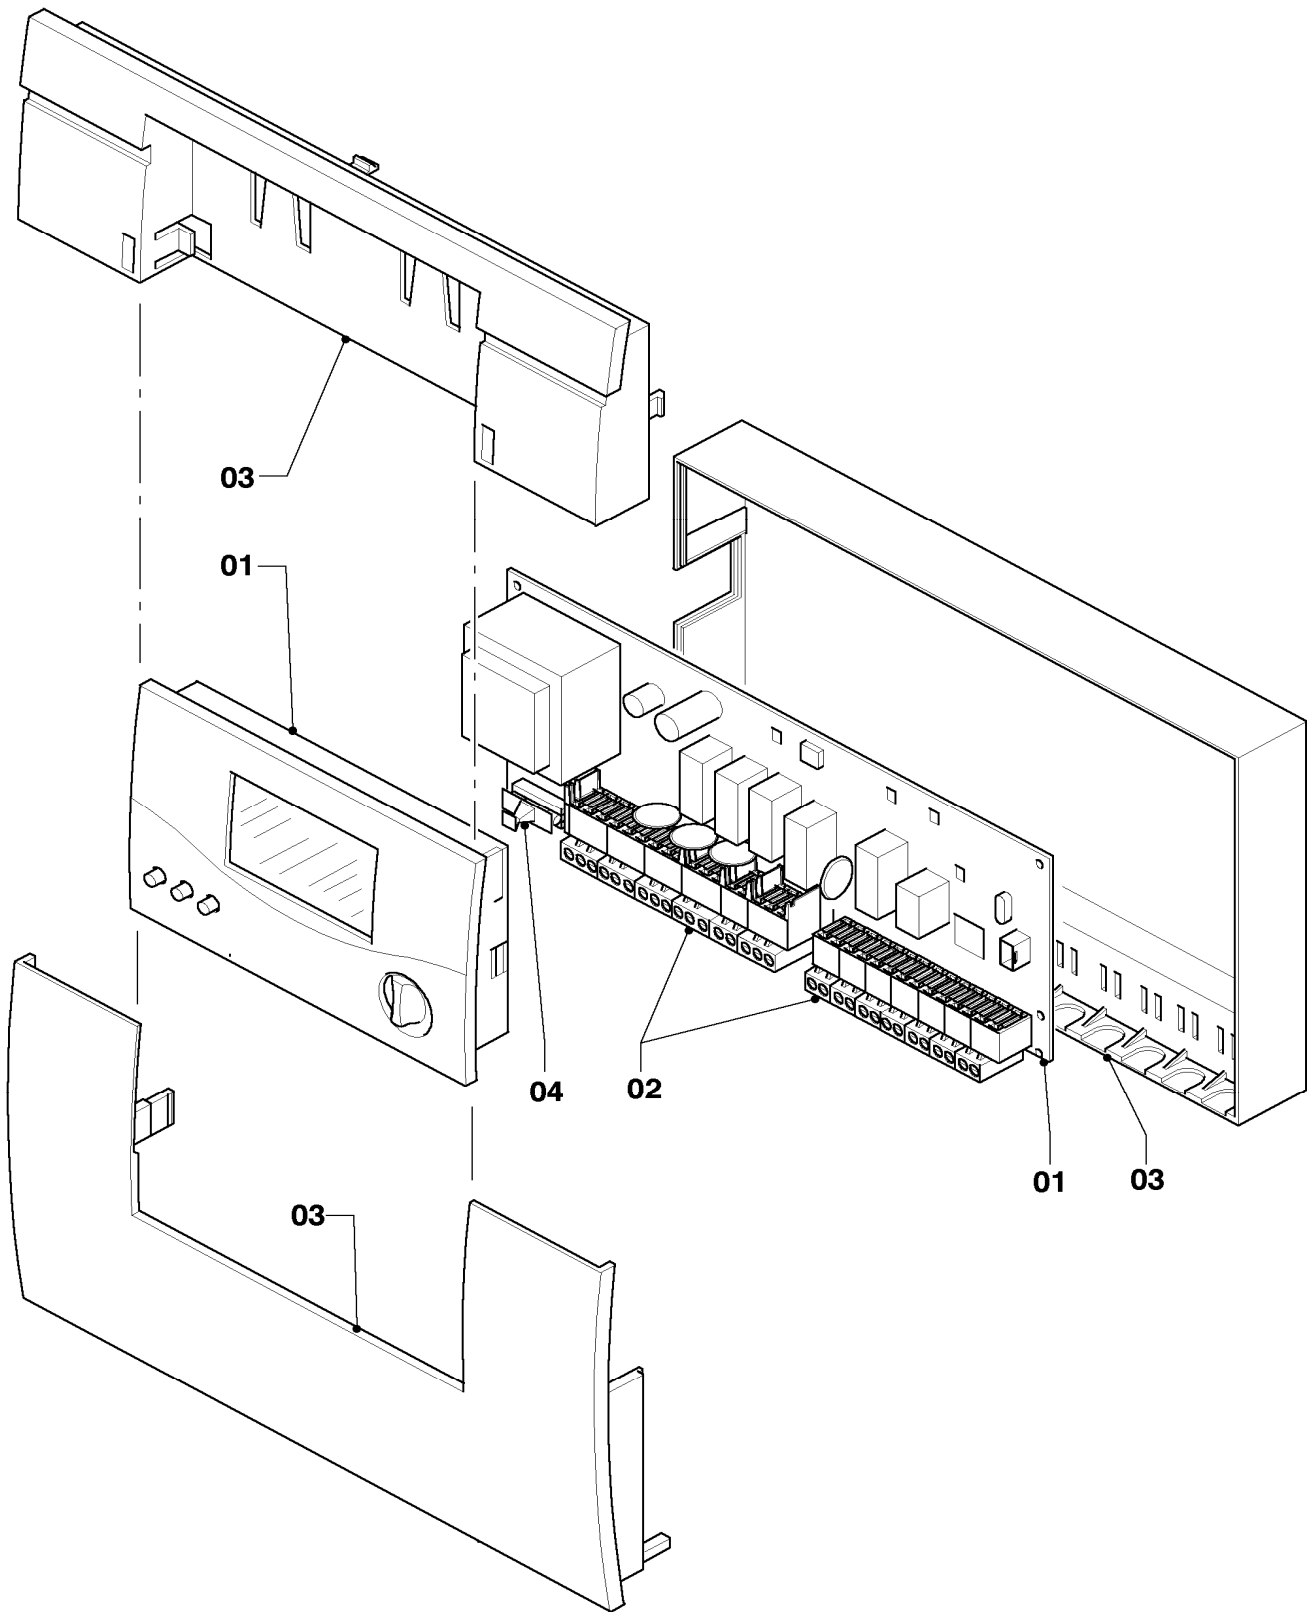

12 Solar-Differenz-Regler

VRS 560, VRS 560/2

70 - 00 - 514.01

12 Solar-Differenz-Regler

VRS 560, VRS 560/2

Pos.	Teile-Nr.	Bezeichnung	Typ, Bemerkung
		70-00-514	
00	306787	VR 10 (Standardfühler)	Zubehörartikel, nicht als Ersatzteil bestellbar (nicht dargestellt)
00	306788	VR 11 (Kollektorfühler)	Zubehörartikel, nicht als Ersatzteil bestellbar (nicht dargestellt)
00	089419	Verbindungsleitung	C1/C2-Kabel (nicht dargestellt)
01	0020032365	Leiterplatte (Set)	
02	110760	Steckverbinder Rast 5 (Set)	
03	110759	Gehäuse	
04	251957	Sicherung 4,0A T (10 St.)	

Änderungen vorbehalten!

Die Bruttopreise entnehmen Sie bitte der jeweils gültigen Preisliste.