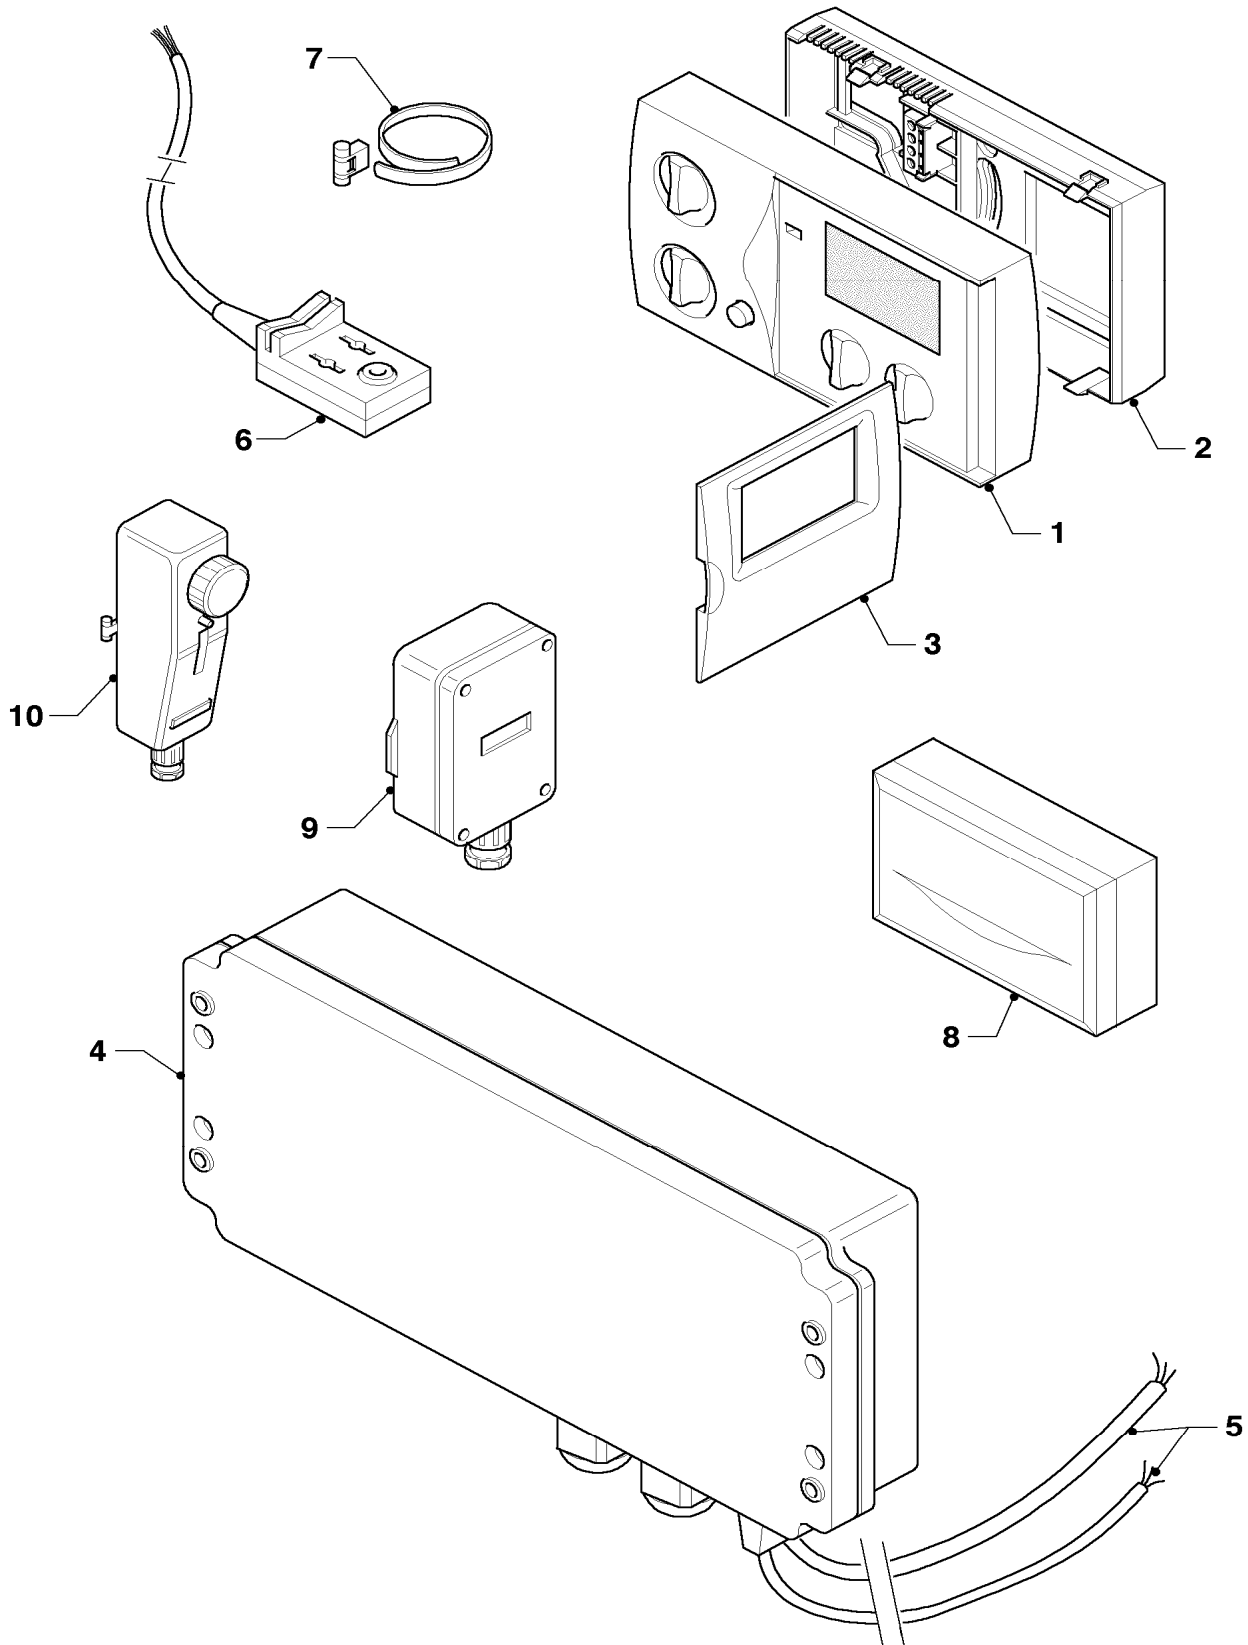

12 Heating control - Heizungsregler

VRC 400

Pos.	Art.-No Teile-Nr.	Part Bezeichnung	Type, note Typ, Bemerkung
		7000517	
01	0020032374	Control Regler	
02	0020032375	Socket Sockel	
03	252629	Plug Steckverbinder (Rast 5, 6-polig)	

12 Heating control - Heizungsregler

VRC 410s, VRC 420s

70 - 00 - 513