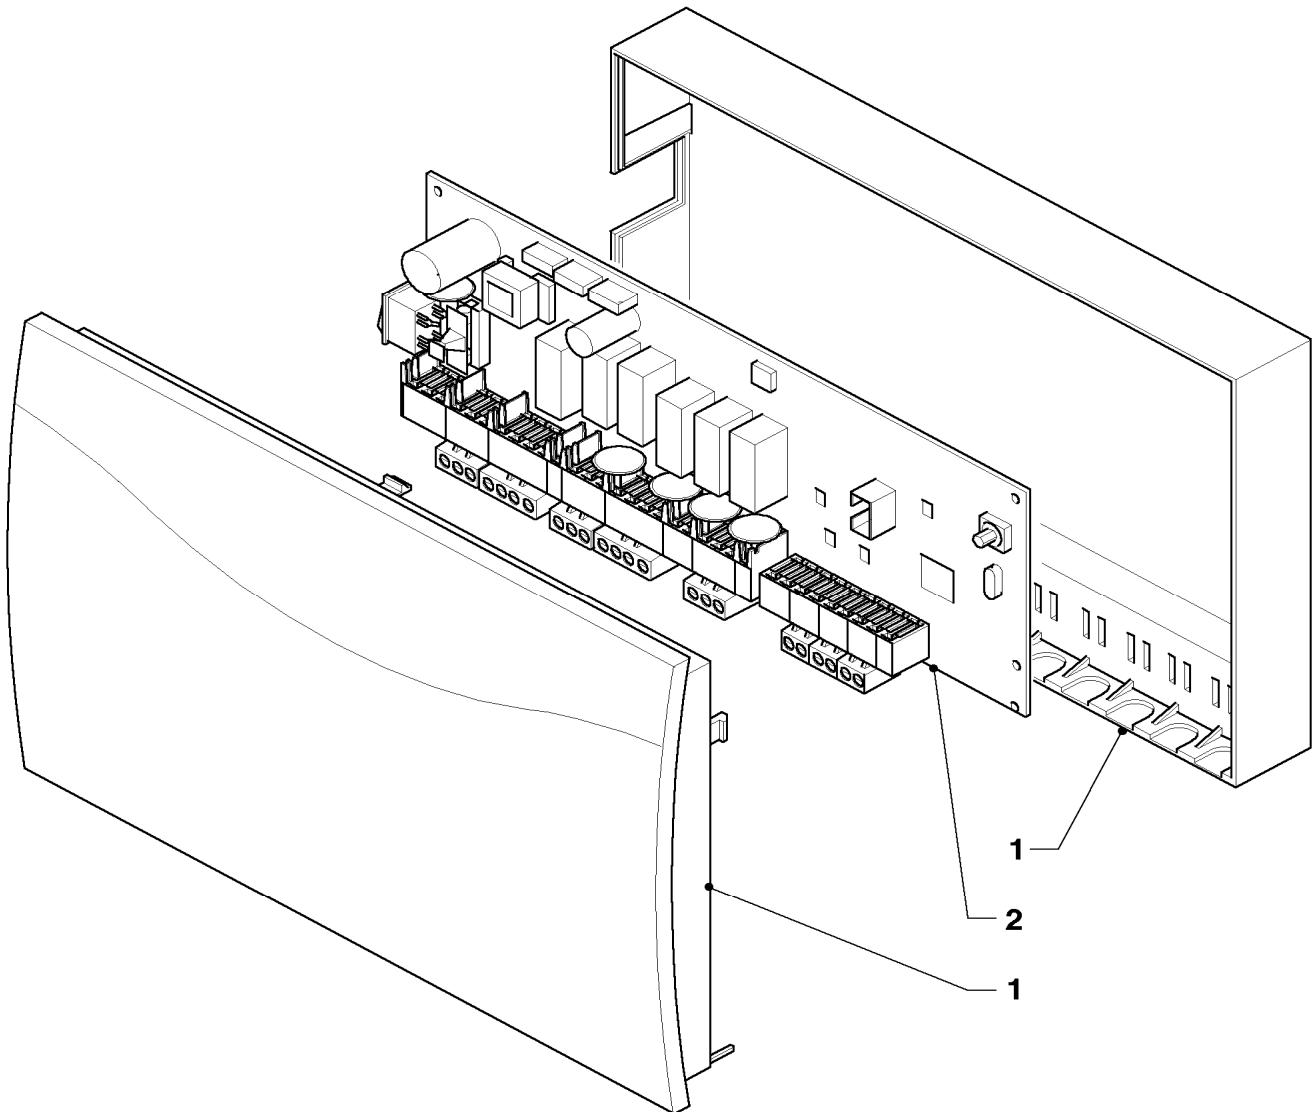

12 Heating control - Heizungsregler

VR 60, VR 61, VR 61/2, VR 68/2

05 - 12 - 003