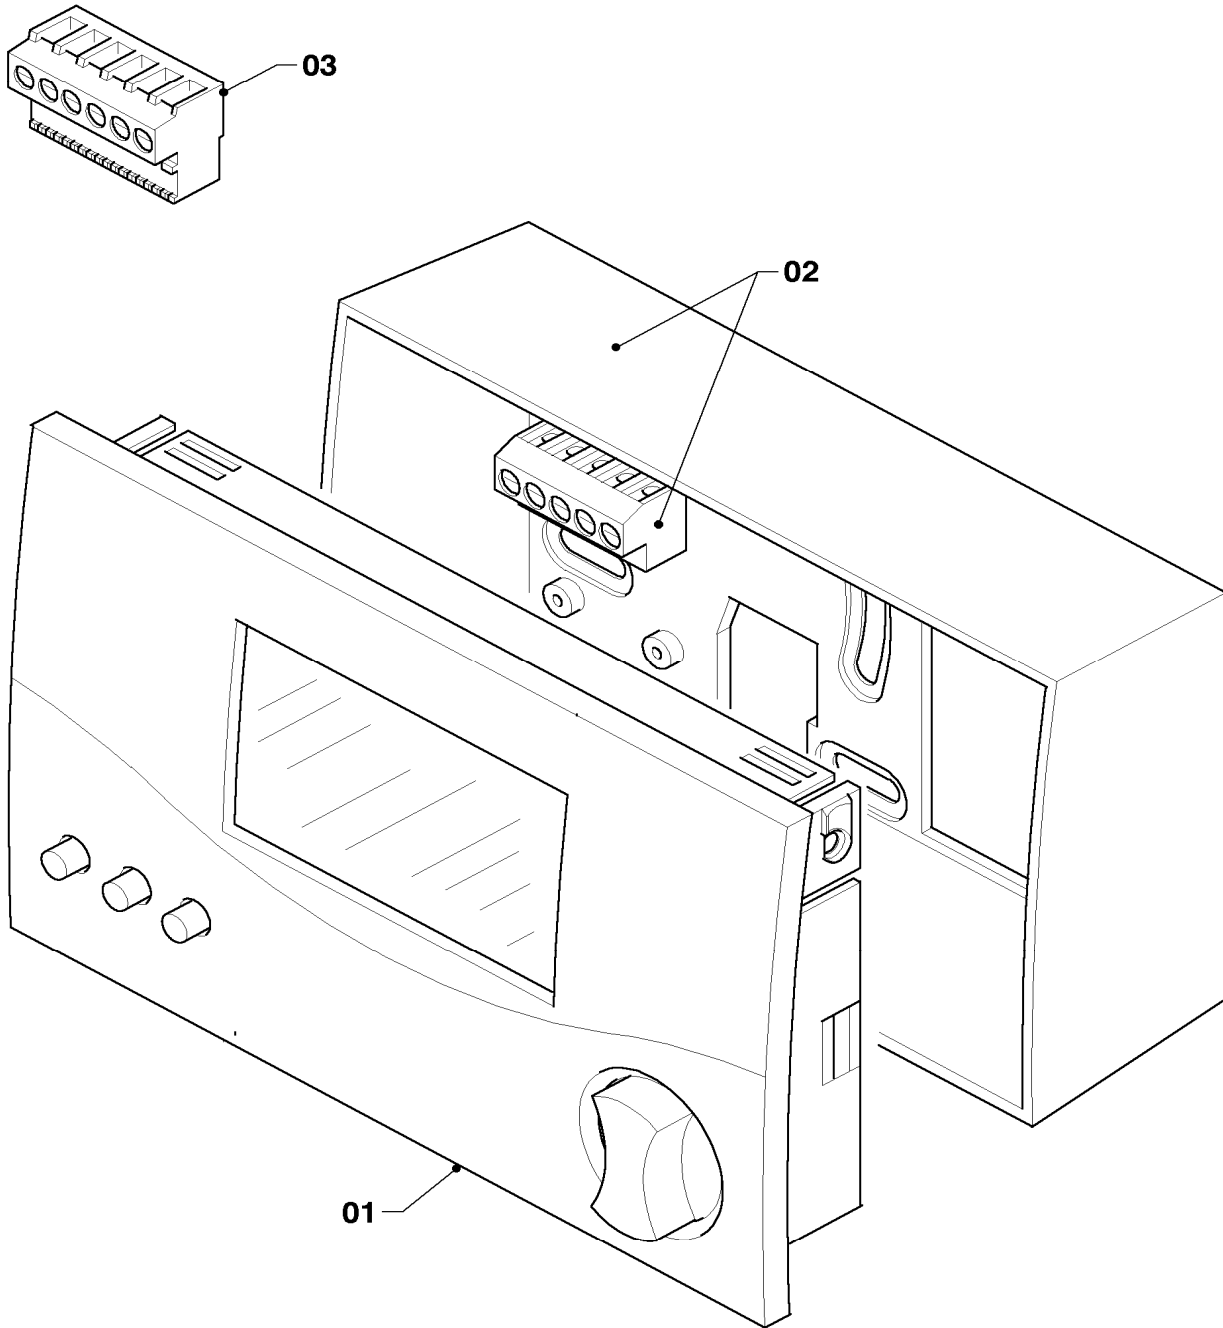

12 Heating control - Heizungsregler

VRC 400

70 - 00 - 517

12 Heating control - Heizungsregler

VRC 400

Pos.	Art.-No Teile-Nr.	Part Bezeichnung	Type, note Typ, Bemerkung
		7000517	
01	0020032374	Control Regler	
02	0020032375	Socket Sockel	
03	252629	Plug Steckverbinder (Rast 5, 6-polig)