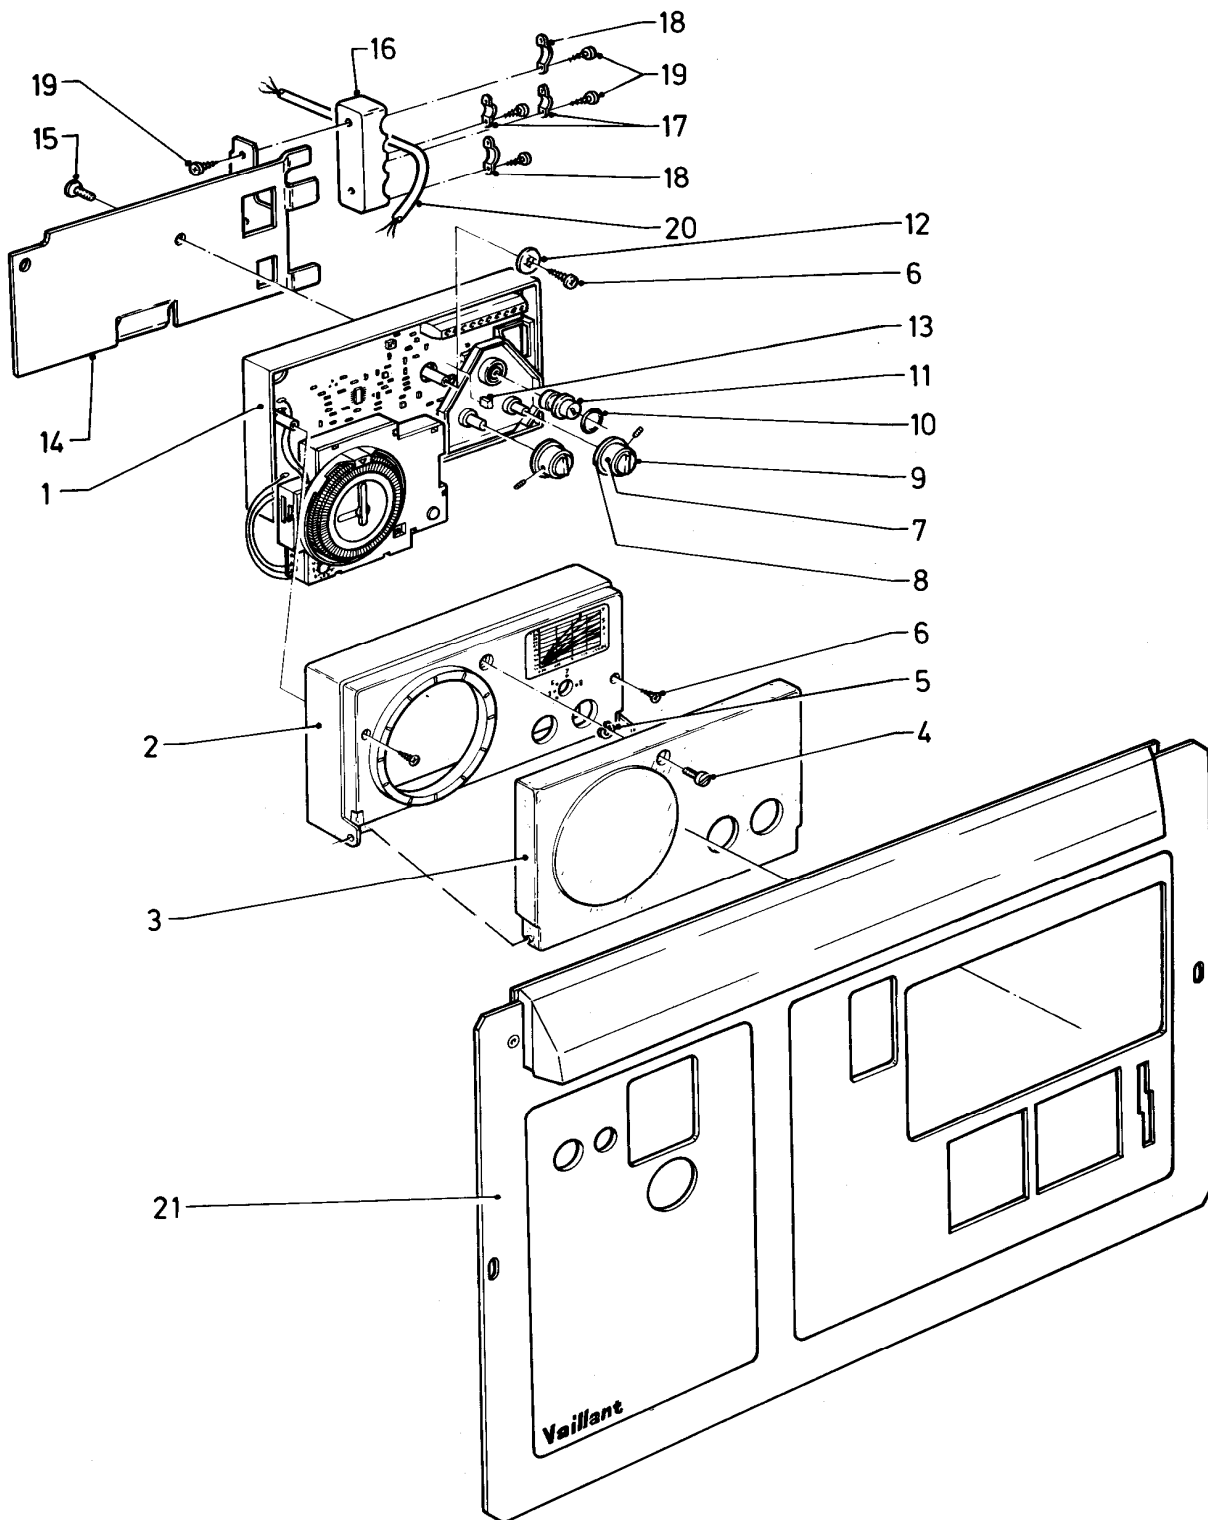

12 Heating control - Heizungsregler

VRC-VCT (9581), VRC-VCW (9582), VRC-VCFT (9583), VRC-VCFW (9584)

02 -12 - 020

12 Heating control - Heizungsregler

VRC-VCT (9581), VRC-VCW (9582), VRC-VCFT (9583), VRC-VCFW (9584)

Pos.	Art.-No Teile-Nr.	Part Bezeichnung	Type, note Typ, Bemerkung
		0212020	
01	252952	Electronic regulator Elektronischer Regler	VRC-VCT, day program VRC-VCT, Tagesprogramm
01	252953	Electronic regulator Elektronischer Regler	VRC-VCFT, day program VRC-VCFT, Tagesprogramm
01	252954	Electronic regulator Elektronischer Regler	VRC-VCW, program of week VRC-VCW, Wochenprogramm
01	252955	Electronic regulator Elektronischer Regler	VRC-VCFW, program of week VRC-VCFW, Wochenprogramm
01	253211	Time switch Schaltuhr	VRC-VCT/VCFT VRC-VCT/VCFT
01	253212	Time switch Schaltuhr	VRC-VCW/VCFW VRC-VCW/VCFW
02	147340	Cap Kappe	VRC-VCT/VCW VRC-VCT/VCW
02	147341	Cap Kappe	VRC-VCFT/VCFW VRC-VCFT/VCFW
03	209544	Cover Deckel	
04	118935	Lens head screw Linsenschraube	
05	040186	Tension ring Benzingring	
06	235742	Screw Blechschaube	
07	114243	Knob Knopf	
08	981163	O-ring (PK10) O-Ring (10 St.)	
09	114243	Knob Knopf	
10	980268	O-ring O-Ring	
11	114242	Knob Knopf	
12	115523	Safety disc Sicherungsscheibe	
13	252786	Bridge connector Brücke	
14	085824	Support Halter	
15	235742	Screw Blechschaube	
16	188661	Cable fixation Zugentlaster	
17	188624	Clamp Schelle	
18	188642	Clamp Schelle	
19	130005	Screw (PK5) Blechschaube (5 St.)	
20	250770	Cable Kabel	
21	075517	Covering plate Blende