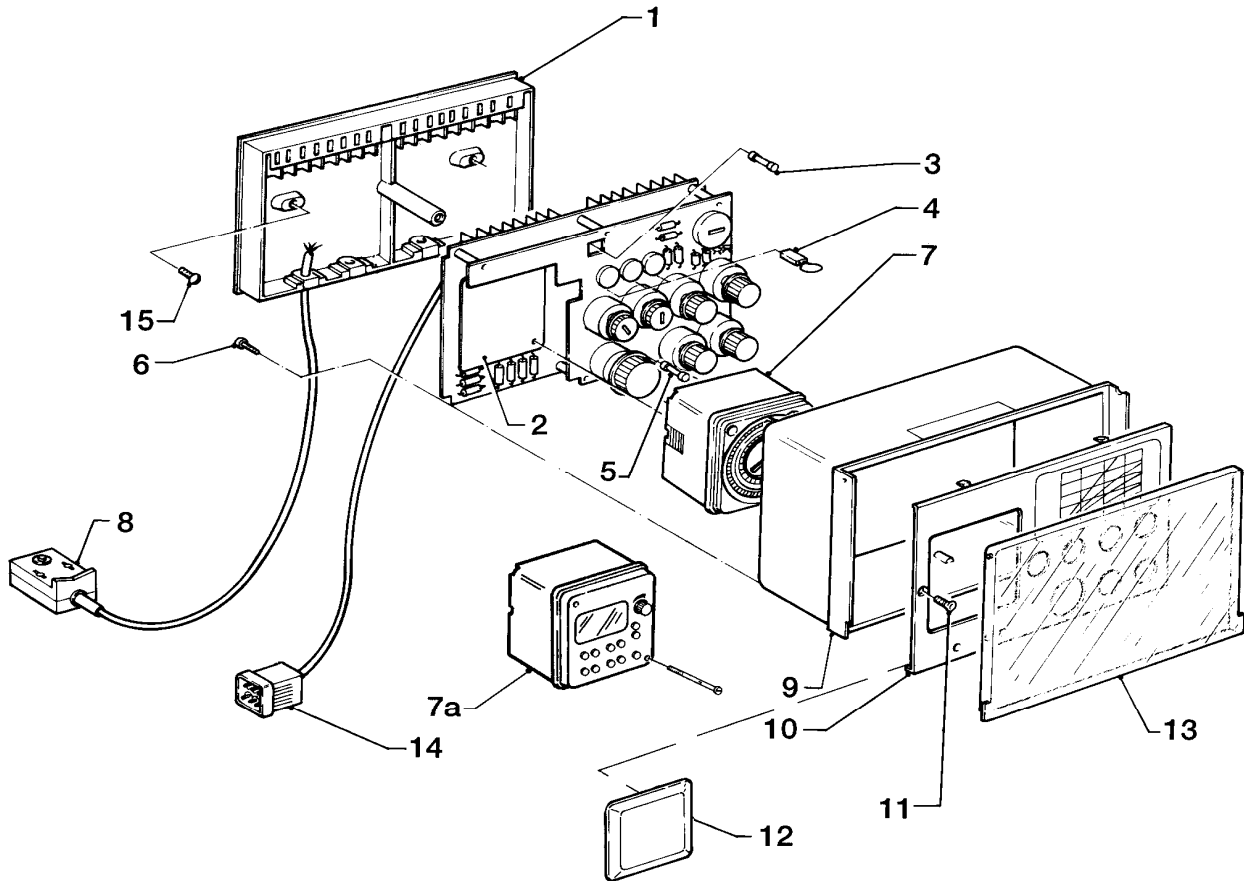

12 Heating control - Heizungsregler

VRC-CMB

70 - 00 - 503

12 Heating control - Heizungsregler

VRC-CMB

Pos.	Art.-No Teile-Nr.	Part Bezeichnung	Type, note Typ, Bemerkung
		7000503	
01	299504	Socket	
		Sockel (VRC)	
02	-	-	Electronic regulator VRC-CMB 252941 no longer available. For replacement please use calorMATIC 630 (wall mounting, new wiring, new sensors necessary). Elektronischer Regler VRC CMB 252941 ist nicht mehr lieferbar. Als Ersatz kann der calorMATIC 630 angeboten werden (Wandaufbau, Neuverdrahtung, neue Fühler erforderlich).
03	0020067507	Fuse 2,0 A T2H (PK10)	2.0 AT
		Sicherung 2,0 A T2H (10 St.)	2,0 AT
04	250790	Link plug	
		Brückenstecker	
05	251959	Fuse 0.20A T (PK10)	0.2 AT
		Sicherung 0,20A T (10 St.)	0,2 AT
06	235723	Screw	
		Schraube	
07	-	-	Time switch 961246 no longer available. For replacement please use calorMATIC 630 (wall mounting, new wiring, new sensors necessary). Schaltuhr 961246 ist nicht mehr lieferbar. Als Ersatz kann der calorMATIC 630 angeboten werden. (Wandaufbau, Neuverdrahtung, neue Fühler erforderlich).
07a	-	-	Time switch 961246 no longer available. For replacement please use calorMATIC 630 (wall mounting, new wiring, new sensors necessary). Schaltuhr 961246 ist nicht mehr lieferbar. Als Ersatz kann der calorMATIC 630 angeboten werden. (Wandaufbau, Neuverdrahtung, neue Fühler erforderlich).
08	000692	VR 692 clip on pipe thermister	accessory, cannot be delivered as spare part
		VRC Vorlauffühler	Zubehörtartikel, nicht als Ersatzteil lieferbar
08	000693	External sensor	accessory, cannot be delivered as spare part
		VRC Aussenfühler I	Zubehörtartikel, nicht als Ersatzteil lieferbar
09	136950	Casing, middle part	
		Gehäuse-Mittelteil	
10	-	-	Covering plate 075447 no longer available Blende 075447 nicht mehr lieferbar
11	235742	Screw	
		Blechschrabe	
12	201623	Cover	
		Deckel	
13	072323	Cover	
		Abdeckung	
14	255843	Wiring harness	
		Kabelbaum	
15	500056	Screw	
		Schraube