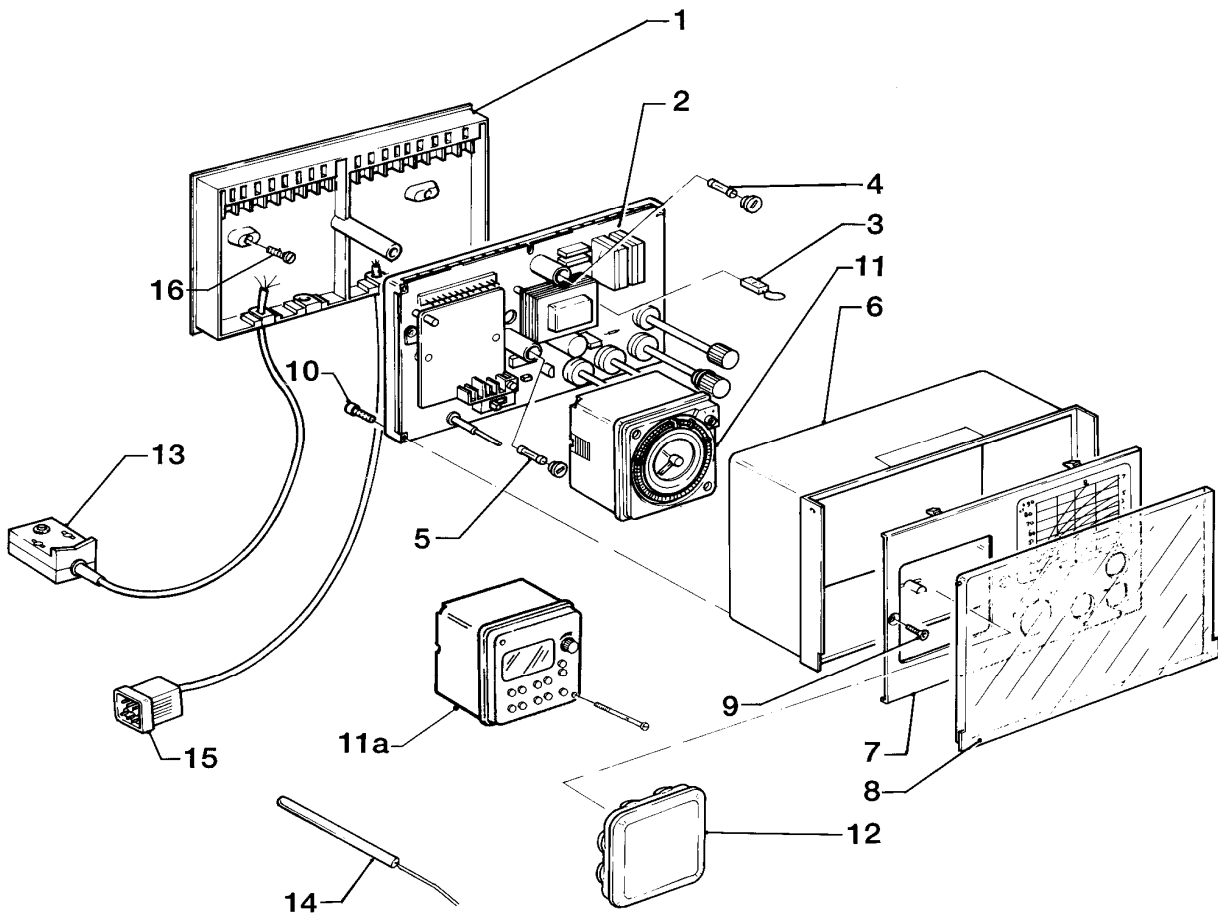

12 Heating control - Heizungsregler

VRC-CBB, VRC-CBBW, VRC-CBW, VRC-CM

70 - 00 - 502

12 Heating control - Heizungsregler

VRC-CBB, VRC-CBBW, VRC-CBW, VRC-CM

Pos.	Art.-No Teile-Nr.	Part Bezeichnung	Type, note Typ, Bemerkung
		7000502	
01	299504	Socket Sockel (VRC)	
02	252987	Electronic regulator VRC-UB Elektronischer Regler VRC-UB	substitutional set VRC-UB for VRC-CB/CBB Austauschset VRC-UB für VRC-CB/CBB
02	252988	Electronic regulator VRC-UBW Elektronischer Regler VRC-UBW	substitutional set VRC-UBW for VRC-CBW/CBBW Austauschset VRC-UBW für VRC-CBW/CBBW
02	252936	Electronic regulator VRC-CM Elektronischer Regler VRC-CM	
03	250790	Link plug Brückenstecker	
04	0020067507	Fuse 2,0 A T2H (PK10) Sicherung 2,0 A T2H (10 St.)	2.0 AT 2,0 AT
05	251959	Fuse 0.20A T (PK10) Sicherung 0,20A T (10 St.)	0.2 AT 0,2 AT
06	136950	Casing, middle part Gehäuse-Mittelteil	
07	075596	Covering plate Blende	VRC-CBB VRC-CBB
07	-	-	VRC-CBBW, Covering plate 075364 no longer available VRC-CBBW, Blende 075364 ist nicht mehr lieferbar
07	075597	Covering plate Blende	VRC-CBW VRC-CBW
07	075598	Covering plate Blende	VRC-CM VRC-CM
08	072323	Cover Abdeckung	
09	235742	Screw Blechschrabe	
10	235723	Screw Schraube	
11	253215	Time switch Schaltuhr	VRC-CBB, VRC-CM VRC-CBB, VRC-CM
11a	-	-	Time switch 961246 for VRC-CBW, VRC-CBBW no longer available For replacement please use VRC UBW 252988 Schaltuhr 961246 für VRC-CBW, VRC-CBBW ist nicht mehr lieferbar Bei Bedarf Regler VRC UBW 252988 verwenden
12	201623	Cover Deckel	
13	000692	VR 692 clip on pipe thermister VRC Vorlauffühler	accessory, cannot be delivered as spare part Zubehörtartikel, nicht als Ersatzteil lieferbar
13	000693	External sensor VRC Aussenfühler I	accessory, cannot be delivered as spare part Zubehörtartikel, nicht als Ersatzteil lieferbar
14	253517	Temperature sensitive element Fühler (Speicherfühler, PTC)	
15	255843	Wiring harness Kabelbaum	
16	500056	Screw Schraube