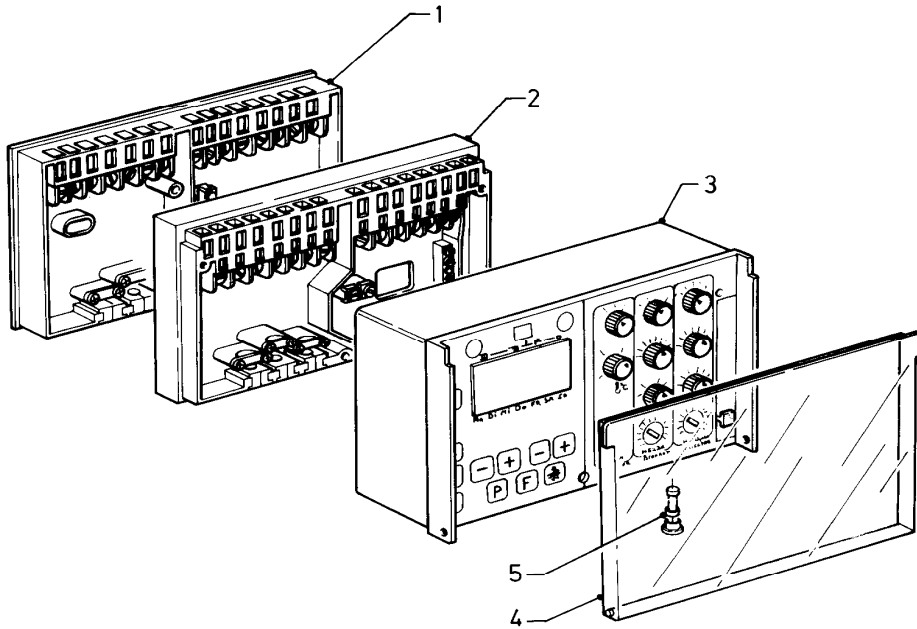

12 Heating control - Heizungsregler

VRC-CMBBW, VRC-CMBW

70 - 00 - 504

12 Heating control - Heizungsregler

VRC-CMBBW, VRC-CMBW

Pos.	Art.-No Teile-Nr.	Part Bezeichnung	Type, note Typ, Bemerkung
		7000504	
01	299504	Socket Sockel (VRC)	
02	711395	Intermediate socket Anschluss-Zwischensockel	no longer available nicht mehr lieferbar
03	-	-	Electronic regulator VRC CMBW/CMBBW 252969 no longer available. For replacement please use calorMATIC 630 (wall mounting, new wiring, new sensors necessary). Elektronischer Regler VRC CMBW/CMBBW 252969 ist nicht mehr lieferbar. Als Ersatz kann der calorMATIC 630 angeboten werden (Wandaufbau, Neuverdrahtung, neue Fühler erforderlich).
04	072323	Cover Abdeckung	
05	252020	Safety element Sicherheitselement	
06	000693	External sensor VRC Aussenfühler I	accessory, cannot be delivered as spare part Zubehörtartikel, nicht als Ersatzteil lieferbar
07	000692	VR 692 clip on pipe thermister VRC Vorlauffühler	accessory, cannot be delivered as spare part Zubehörtartikel, nicht als Ersatzteil lieferbar
08	253517	Temperature sensitive element Fühler (Speicherfühler, PTC)	
09	732777	Wiring harness Kabelbaum	no longer available nicht mehr lieferbar
10	255843	Wiring harness Kabelbaum	
11	-	-	Remove control (9558) no longer available Fernbedienung (9558) ist nicht mehr lieferbar
12	089702	Assembly kit Montagesatz	for flow sensor für Vorlauffühler