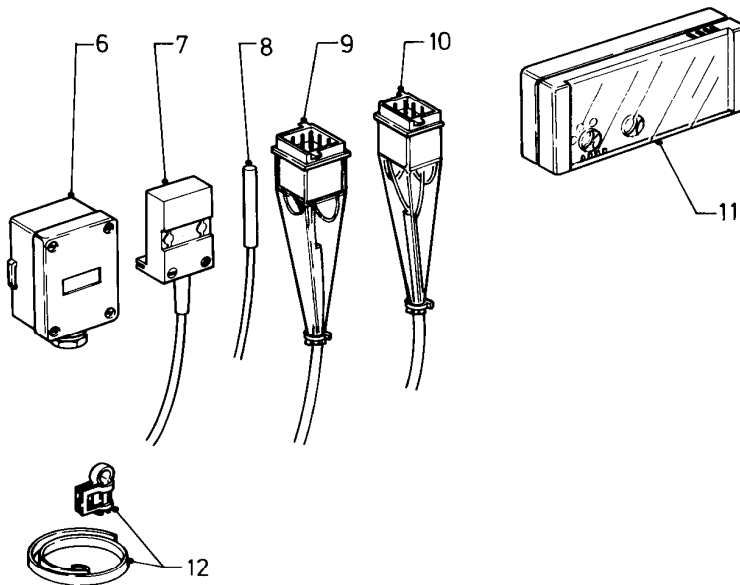

12 Heating control - Heizungsregler

VRC-CMBBW, VRC-CMBW

70 - 00 - 504

12 Heating control - Heizungsregler

VRC-CMBBW, VRC-CMBW

Pos.	Art.-No Teile-Nr.	Part Bezeichnung	Type, note Typ, Bemerkung
		7000504	
01	299504	Socket Sockel (VRC)	
02	711395	Intermediate socket Anschluss-Zwischensockel	no longer available nicht mehr lieferbar
03	-	-	Electronic regulator VRC CMBW/CMBBW 252969 no longer available. For replacement please use calorMATIC 630 (wall mounting, new wiring, new sensors necessary). Elektronischer Regler VRC CMBW/CMBBW 252969 ist nicht mehr lieferbar. Als Ersatz kann der calorMATIC 630 angeboten werden (Wandaufbau, Neuverdrahtung, neue Fühler erforderlich).
04	072323	Cover Abdeckung	
05	252020	Safety element Sicherheitselement	
06	000693	External sensor VRC Aussenfühler I	accessory, cannot be delivered as spare part Zubehörtartikel, nicht als Ersatzteil lieferbar
07	000692	VR 692 clip on pipe thermister VRC Vorlauffühler	accessory, cannot be delivered as spare part Zubehörtartikel, nicht als Ersatzteil lieferbar
08	253517	Temperature sensitive element Fühler (Speicherfühler, PTC)	
09	732777	Wiring harness Kabelbaum	no longer available nicht mehr lieferbar
10	255843	Wiring harness Kabelbaum	
11	-	-	Remove control (9558) no longer available Fernbedienung (9558) ist nicht mehr lieferbar
12	089702	Assembly kit Montagesatz	for flow sensor für Vorlauffühler