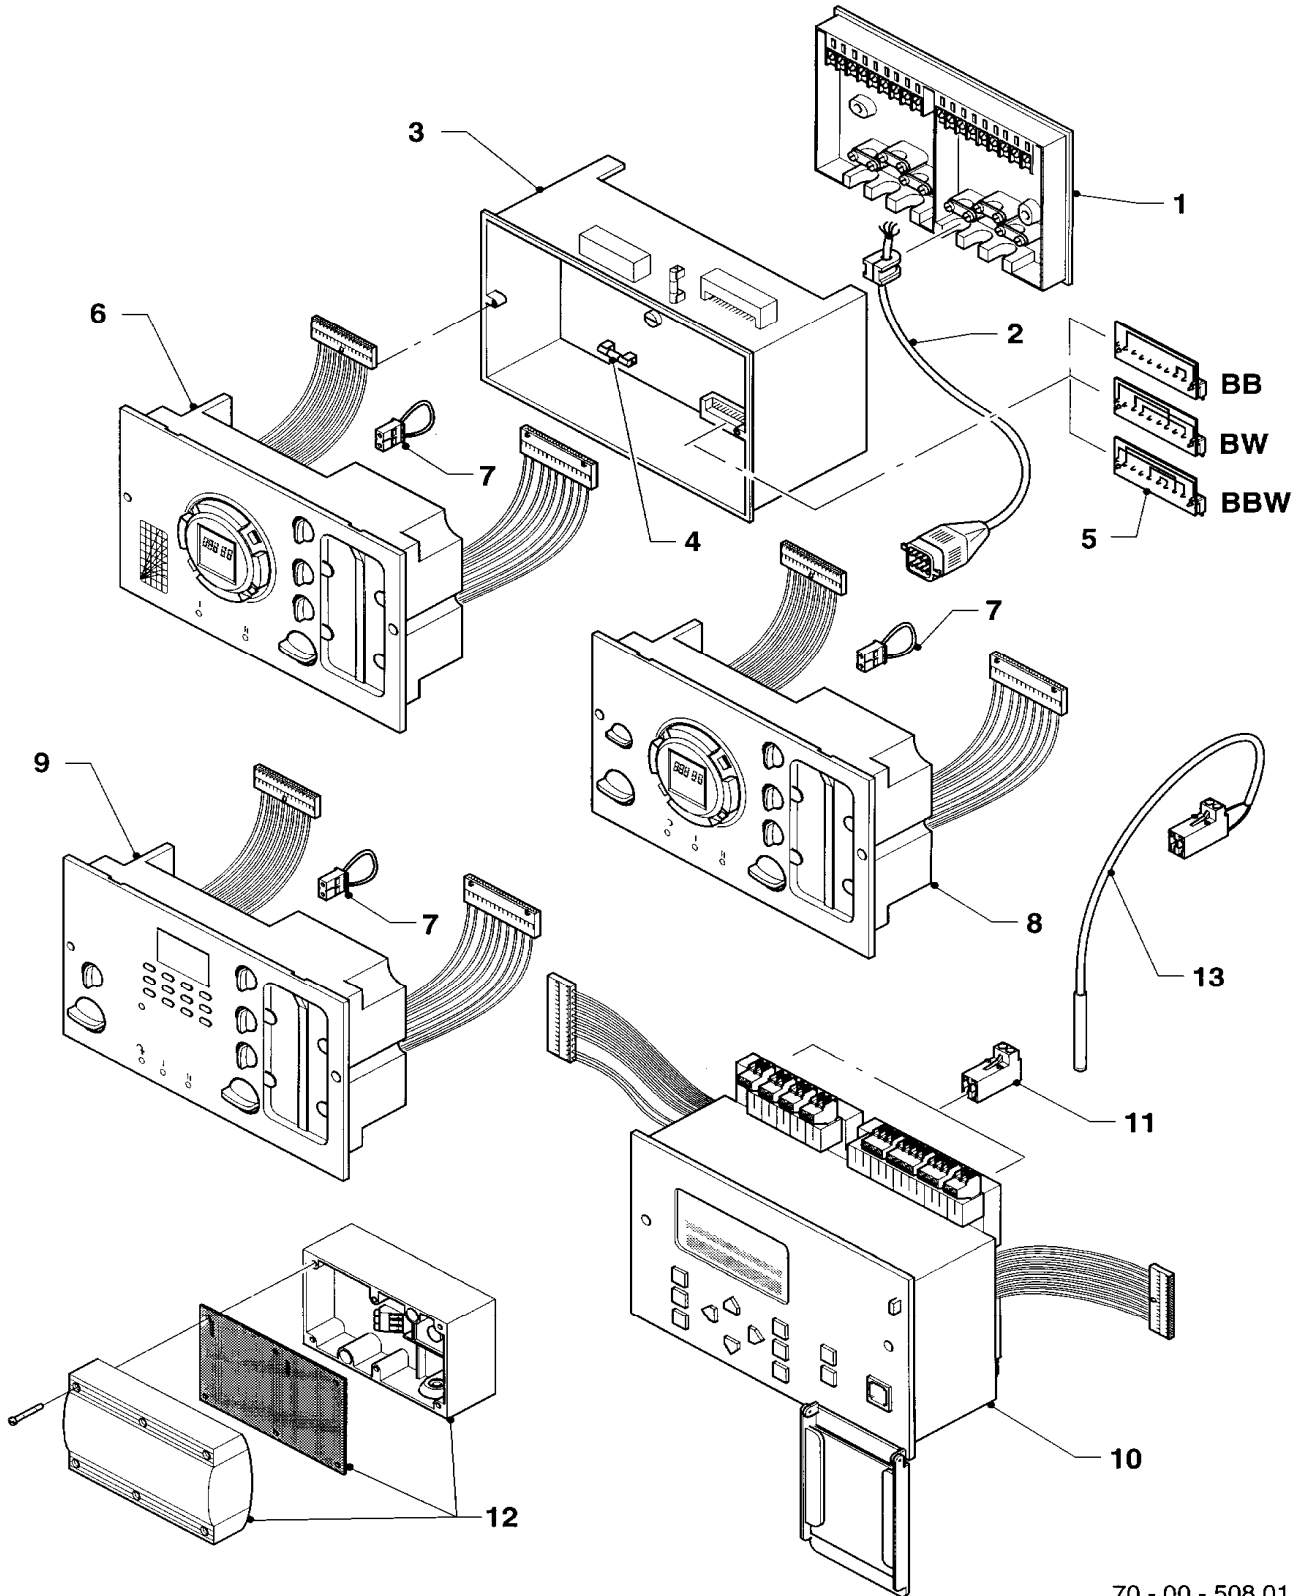

12 Heating control - Heizungsregler

VRC-CMBBW, VRC-CMBW

Pos.	Art.-No Teile-Nr.	Part Bezeichnung	Type, note Typ, Bemerkung
		7000504	
01	299504	Socket Sockel (VRC)	
02	711395	Intermediate socket Anschluss-Zwischensockel	no longer available nicht mehr lieferbar
03	-	-	Electronic regulator VRC CMBW/CMBBW 252969 no longer available. For replacement please use calorMATIC 630 (wall mounting, new wiring, new sensors necessary). Elektronischer Regler VRC CMBW/CMBBW 252969 ist nicht mehr lieferbar. Als Ersatz kann der calorMATIC 630 angeboten werden (Wandaufbau, Neuverdrahtung, neue Fühler erforderlich).
04	072323	Cover Abdeckung	
05	252020	Safety element Sicherheitselement	
06	000693	External sensor VRC Aussenfühler I	accessory, cannot be delivered as spare part Zubehörtartikel, nicht als Ersatzteil lieferbar
07	000692	VR 692 clip on pipe thermister VRC Vorlauffühler	accessory, cannot be delivered as spare part Zubehörtartikel, nicht als Ersatzteil lieferbar
08	253517	Temperature sensitive element Fühler (Speicherfühler, PTC)	
09	732777	Wiring harness Kabelbaum	no longer available nicht mehr lieferbar
10	255843	Wiring harness Kabelbaum	
11	-	-	Remove control (9558) no longer available Fernbedienung (9558) ist nicht mehr lieferbar
12	089702	Assembly kit Montagesatz	for flow sensor für Vorlauffühler

12 Heating control - Heizungsregler

VRC-MF, VRC-UB, VRC-UBW, VRC-Klassik BW

70 - 00 - 508.01