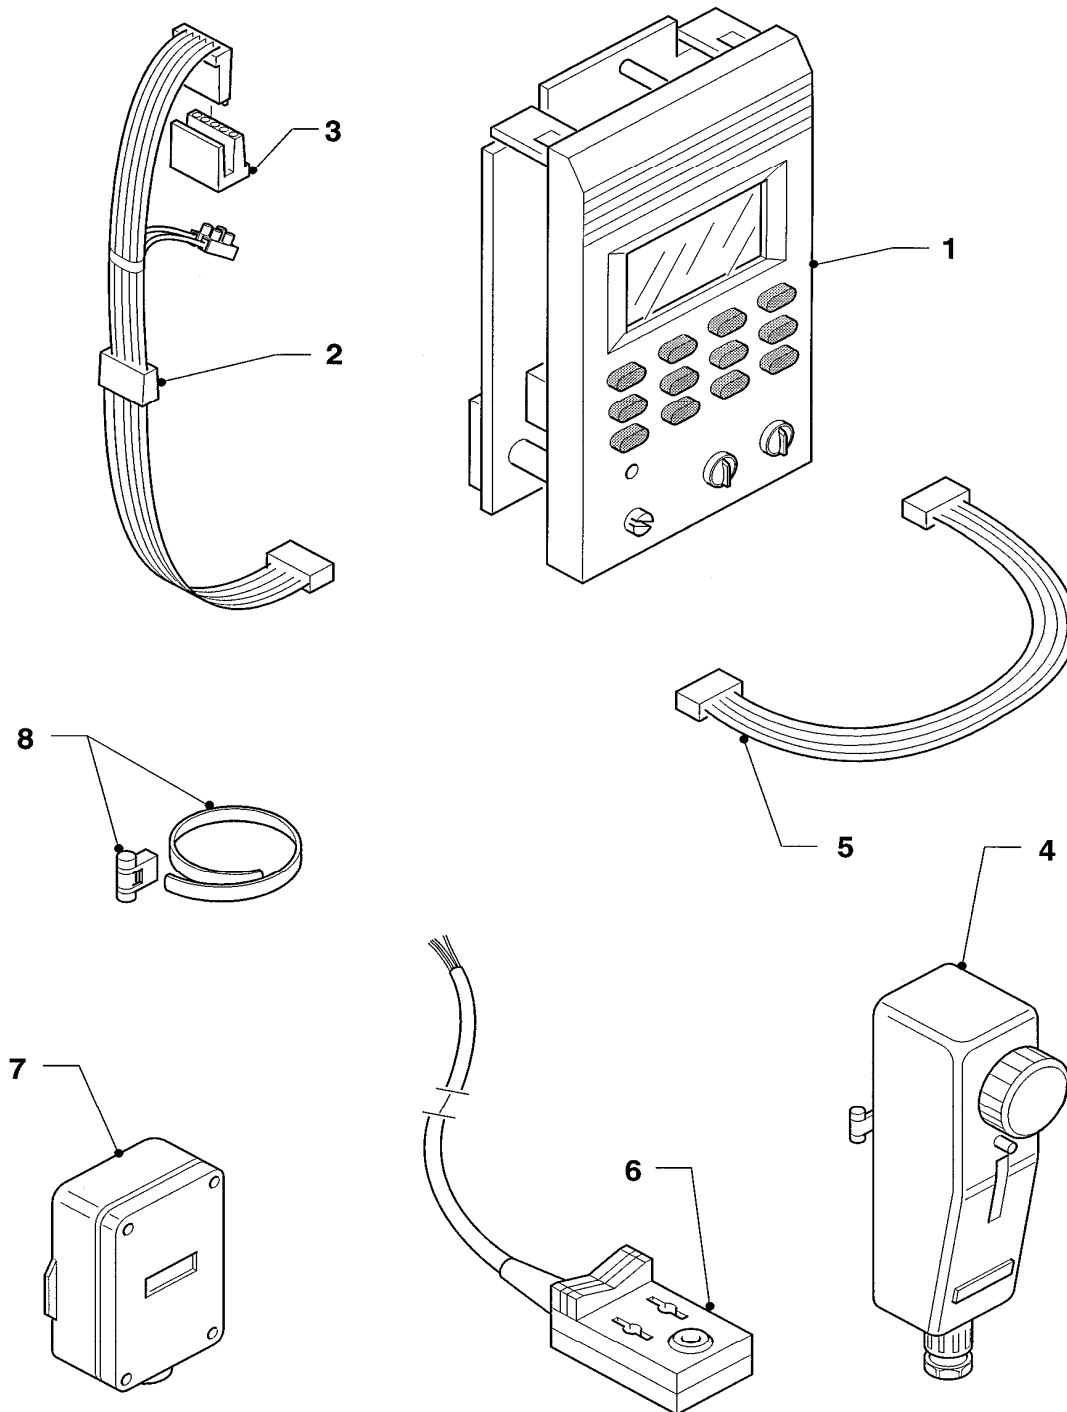

12 Heating control - Heizungsregler

VRC-VC (300901), VRC-VCF (300902)

00 - 70 - 032 - 01

12 Heating control - Heizungsregler

VRC-VC (300901), VRC-VCF (300902)

Pos.	Art.-No Teile-Nr.	Part Bezeichnung	Type, note Typ, Bemerkung
		0070032	
01	252975	Electronic regulator Elektronischer Regler	
02	733294	Connection line Verbindungsleitung	electronics control / box Elektronischer Regler/Anschlusskasten
03	226722	Terminal strip Klemme	5-pole, box 5-polig, Anschlusskasten
04	009642	Thermostat VRC Anlegethermostat	accessory, cannot be delivered as spare part Zubehörartikel, nicht als Ersatzteil lieferbar
05	910172	Spring Spannfeder	
06	000692	VR 692 clip on pipe thermister VRC Vorlauffühler	accessory, cannot be delivered as spare part Zubehörartikel, nicht als Ersatzteil lieferbar
07	000693	External sensor VRC Aussenfühler I	accessory, cannot be delivered as spare part Zubehörartikel, nicht als Ersatzteil lieferbar
08	089702	Assembly kit Montagesatz