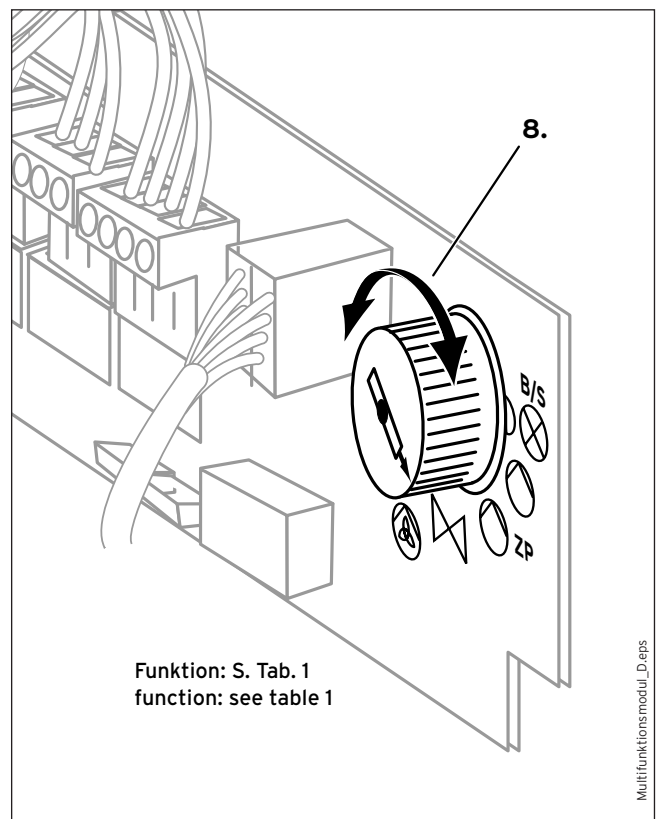

Montageanleitung / Installation instructions

Zubehör Multifunktionsmodul 1 aus 5
 Plug-in accessory for additional control functions
 Art.-Nr.: 306 253

A

B

C

D

E

F

Tab. 1: Anschluss Sonderfunktion
connection control function