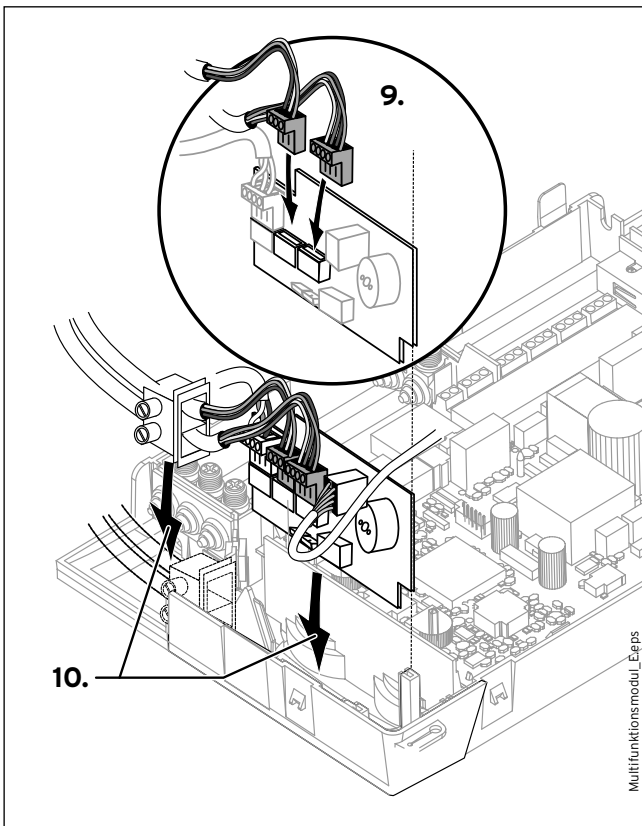

Montageanleitung / Installation instructions

Zubehör Multifunktionsmodul 1 aus 5
 Plug-in accessory for additional control functions
 Art.-Nr.: 306 253

A

B

C

D

E

F

 ⊕ N 1 2 ↑ ↑ ↑	 ⊕ N 1 2 ↑ ↑ ↑	 ⊕ N 1 2 ↑ ↑ ↑	 ⊕ N 1 2 ↑ ↑ ↑	 ⊕ N 1 2 ↑ ↑ ↑	 ⊕ N 1 2 ↑ ↑ ↑
Dunstabzugshaube extractor hood	Solarpumpe auroCOMPACT Solar pump auroCOMPACT	externes Magnetventil external solenoid valve	Zirkulations- pumpe D.H.W. circulation pump	externe Heiz- ungspumpe- external C.H. pump	Betriebs- und Störmeldeanzeige operation and fault signal lamp
hotte, sèche-linge etc.	pompe solaire auroCOMPACT	électrovanne externe	pompe de circulation	pompe de chauffage externe	message d'anomalie et de fonction- nement
cappa di estrazione fumi e simile	pompa solare auroCOMPACT	valvola magnetica esterna	pompa di circolazione	pompa di riscaldamento esterna	indicatore d'esor- cizio e disfunzioni
wasemkap	Zonnepomp auroCOMPACT	externe magneetventiel	omloopcircuit	externe ver- warmingspomp	status- en diagnose- melding
Emhætte, tørretumbler etc.	solvarmepumpe auroCOMPACT	ekstern magnet- ventil	cirkulations- pumpe	ekstern central- varmepumpe	drifts- og fejl- meldingsdisplay
frånluftsaggregat	solfångarpump auroCOMPACT	extern gasmagnetventil	recirkulations- pump	extern pump	drifts- och fel- meddelanden

Tab. 1: Anschluss Sonderfunktion
connection control function