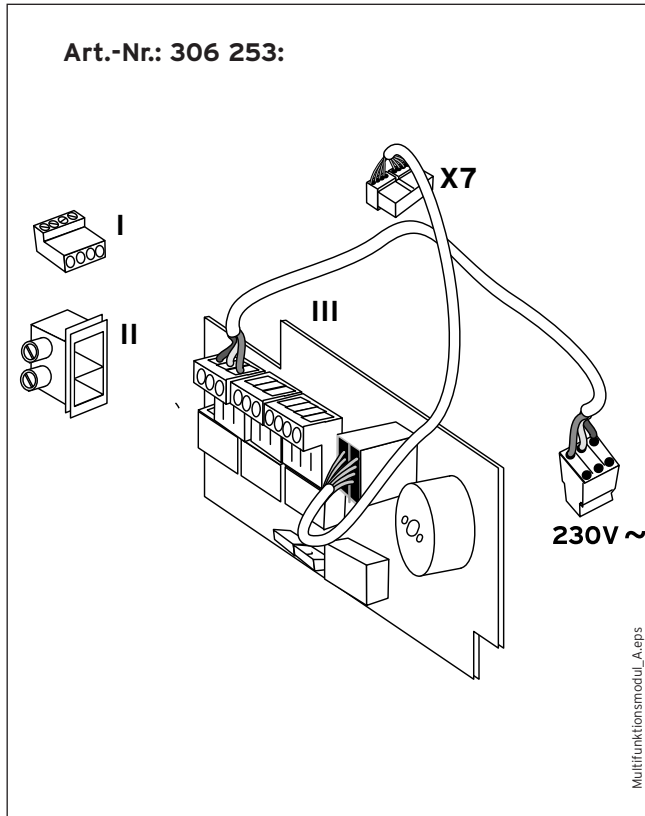

Montageanleitung / Installation instructions

Zubehör Multifunktionsmodul 1 aus 5
 Plug-in accessory for additional control functions
 Art.-Nr.: 306 253

A

B

C

D

E

F

 ⊕ N 1 2 ↑ ↑ ↑	 ⊕ N 1 2 ↑ ↑ ↑	 ⊕ N 1 2 ↑ ↑ ↑	 ⊕ N 1 2 ↑ ↑ ↑	 ⊕ N 1 2 ↑ ↑ ↑	 ⊕ N 1 2 ↑ ↑ ↑
Dunstabzugshaube extractor hood	Solarpumpe auroCOMPACT Solar pump auroCOMPACT	externes Magnetventil external solenoid valve	Zirkulations- pumpe D.H.W. circulation pump	externe Heiz- ungspumpe- external C.H. pump	Betriebs- und Störmeldeanzeige operation and fault signal lamp
hotte, sèche-linge etc.	pompe solaire auroCOMPACT	électrovanne externe	pompe de circulation	pompe de chauffage externe	message d'anomalie et de fonction- nement
cappa di estrazione fumi e simile	pompa solare auroCOMPACT	valvola magnetica esterna	pompa di circolazione	pompa di riscaldamento esterna	indicatore d'esor- cizio e disfunzioni
wasemkap	Zonnepomp auroCOMPACT	externe magneetventiel	omloopcircuit	externe ver- warmingspomp	status- en diagnose- melding
Emhætte, tørretumbler etc.	solvarmepumpe auroCOMPACT	ekstern magnet- ventil	cirkulations- pumpe	ekstern central- varmepumpe	drifts- og fejl- meldingsdisplay
frånluftsaggregat	solfångarpump auroCOMPACT	extern gasmagnetventil	recirkulations- pump	extern pump	drifts- och fel- meddelanden

Tab. 1: Anschluss Sonderfunktion
connection control function