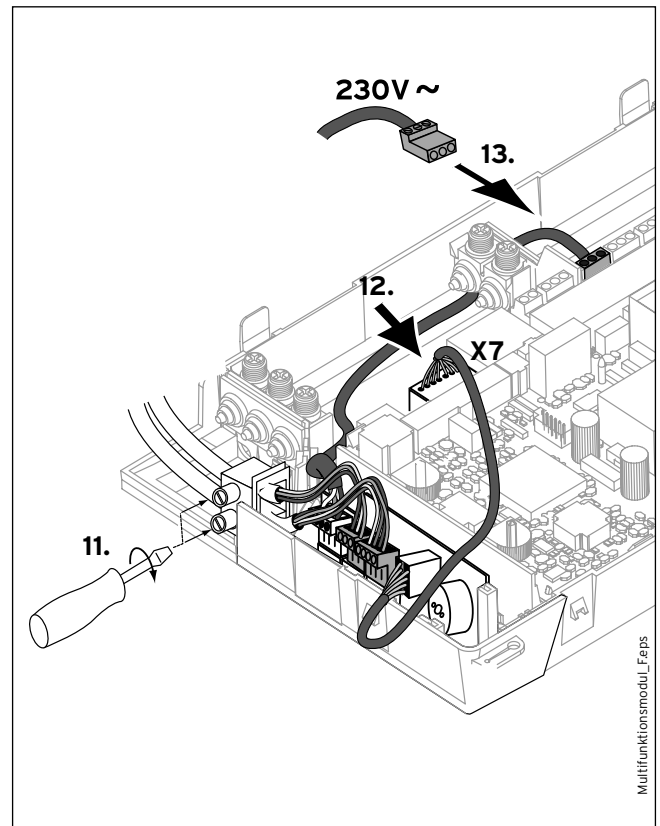

Montageanleitung / Installation instructions

Zubehör Multifunktionsmodul 1 aus 5
 Plug-in accessory for additional control functions
 Art.-Nr.: 306 253

A

B

C

D

E

F

 ⊕ N 1 2 ↑ ↑ ↑	 ⊕ N 1 2 ↑ ↑ ↑	 ⊕ N 1 2 ↑ ↑ ↑	 ⊕ N 1 2 ↑ ↑ ↑	 ⊕ N 1 2 ↑ ↑ ↑	 ⊕ N 1 2 ↑ ↑ ↑
Dunstabzugshaube extractor hood	Solarpumpe auroCOMPACT Solar pump auroCOMPACT	externes Magnetventil external solenoid valve	Zirkulations- pumpe D.H.W. circulation pump	externe Heiz- ungspumpe- external C.H. pump	Betriebs- und Störmeldeanzeige operation and fault signal lamp
hotte, sèche-linge etc.	pompe solaire auroCOMPACT	électrovanne externe	pompe de circulation	pompe de chauffage externe	message d'anomalie et de fonction- nement
cappa di estrazione fumi e simile	pompa solare auroCOMPACT	valvola magnetica esterna	pompa di circolazione	pompa di riscaldamento esterna	indicatore d'esor- cizio e disfunzioni
wasemkap	Zonnepomp auroCOMPACT	externe magneetventiel	omloopcircuit	externe ver- warmingspomp	status- en diagnose- melding
Emhætte, tørretumbler etc.	solvarmepumpe auroCOMPACT	ekstern magnet- ventil	cirkulations- pumpe	ekstern central- varmepumpe	drifts- og fejl- meldingsdisplay
frånluftsaggregat	solfångarpump auroCOMPACT	extern gasmagnetventil	recirkulations- pump	extern pump	drifts- och fel- meddelanden

Tab. 1: Anschluss Sonderfunktion
connection control function