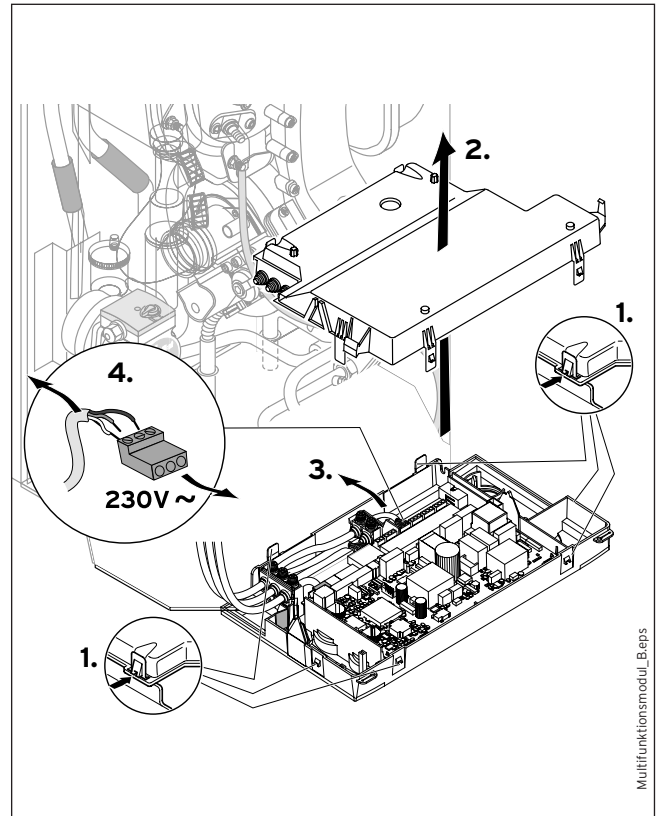

Montageanleitung / Installation instructions

Zubehör Multifunktionsmodul 1 aus 5
 Plug-in accessory for additional control functions
 Art.-Nr.: 306 253

A

B

C

D

E

F

 ⊕ N 1 2 ↑ ↑ ↑	 ⊕ N 1 2 ↑ ↑ ↑	 ⊕ N 1 2 ↑ ↑ ↑	 ⊕ N 1 2 ↑ ↑ ↑	 ⊕ N 1 2 ↑ ↑ ↑	 ⊕ N 1 2 ↑ ↑ ↑
Dunstabzugshaube extractor hood	Solarpumpe auroCOMPACT Solar pump auroCOMPACT	externes Magnetventil external solenoid valve	Zirkulations- pumpe D.H.W. circulation pump	externe Heiz- ungspumpe- external C.H. pump	Betriebs- und Störmeldeanzeige operation and fault signal lamp
hotte, sèche-linge etc.	pompe solaire auroCOMPACT	électrovanne externe	pompe de circulation	pompe de chauffage externe	message d'anomalie et de fonction- nement
cappa di estrazione fumi e simile	pompa solare auroCOMPACT	valvola magnetica esterna	pompa di circolazione	pompa di riscaldamento esterna	indicatore d'esor- cizio e disfunzioni
wasemkap	Zonnepomp auroCOMPACT	externe magneetventiel	omloopcircuit	externe ver- warmingspomp	status- en diagnose- melding
Emhætte, tørretumbler etc.	solvarmepumpe auroCOMPACT	ekstern magnet- ventil	cirkulations- pumpe	ekstern central- varmepumpe	drifts- og fejl- meldingsdisplay
frånluftsaggregat	solfångarpump auroCOMPACT	extern gasmagnetventil	recirkulations- pump	extern pump	drifts- och fel- meddelanden

Tab. 1: Anschluss Sonderfunktion
connection control function