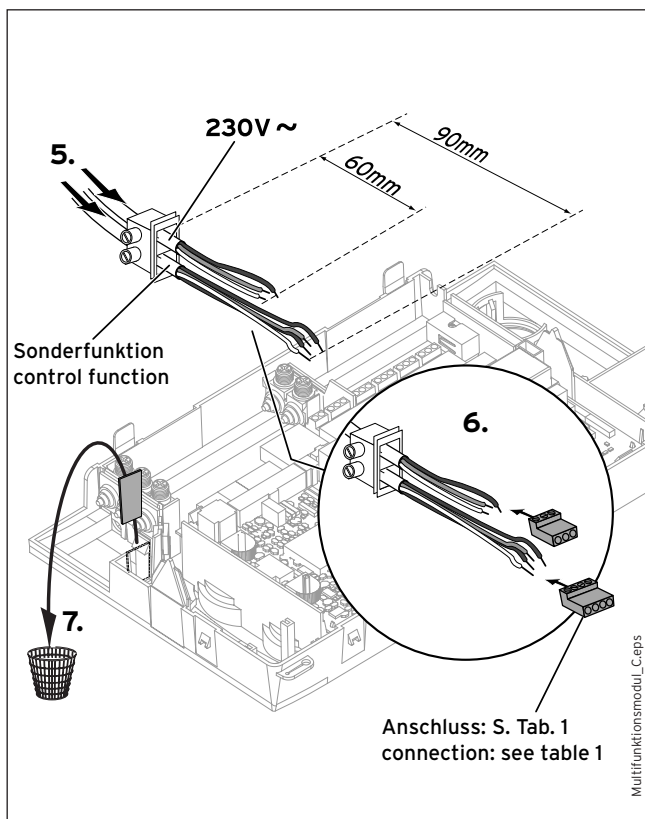

Montageanleitung / Installation instructions

Zubehör Multifunktionsmodul 1 aus 5
 Plug-in accessory for additional control functions
 Art.-Nr.: 306 253

A

B

C

D

E

F

 ⊕ N 1 2 ↑ ↑ ↑	 ⊕ N 1 2 ↑ ↑ ↑	 ⊕ N 1 2 ↑ ↑ ↑	 ⊕ N 1 2 ↑ ↑ ↑	 ⊕ N 1 2 ↑ ↑ ↑	 ⊕ N 1 2 ↑ ↑ ↑
Dunstabzugshaube extractor hood	Solarpumpe auroCOMPACT Solar pump auroCOMPACT	externes Magnetventil external solenoid valve	Zirkulations- pumpe D.H.W. circulation pump	externe Heiz- ungspumpe- external C.H. pump	Betriebs- und Störmeldeanzeige operation and fault signal lamp
hotte, sèche-linge etc.	pompe solaire auroCOMPACT	électrovanne externe	pompe de circulation	pompe de chauffage externe	message d'anomalie et de fonction- nement
cappa di estrazione fumi e simile	pompa solare auroCOMPACT	valvola magnetica esterna	pompa di circolazione	pompa di riscaldamento esterna	indicatore d'esor- cizio e disfunzioni
wasemkap	Zonnepomp auroCOMPACT	externe magneetventiel	omloopcircuit	externe ver- warmingspomp	status- en diagnose- melding
Emhætte, tørretumbler etc.	solvarmepumpe auroCOMPACT	ekstern magnet- ventil	cirkulations- pumpe	ekstern central- varmepumpe	drifts- og fejl- meldingsdisplay
frånluftsaggregat	solfångarpump auroCOMPACT	extern gasmagnetventil	recirkulations- pump	extern pump	drifts- och fel- meddelanden

Tab. 1: Anschluss Sonderfunktion
connection control function