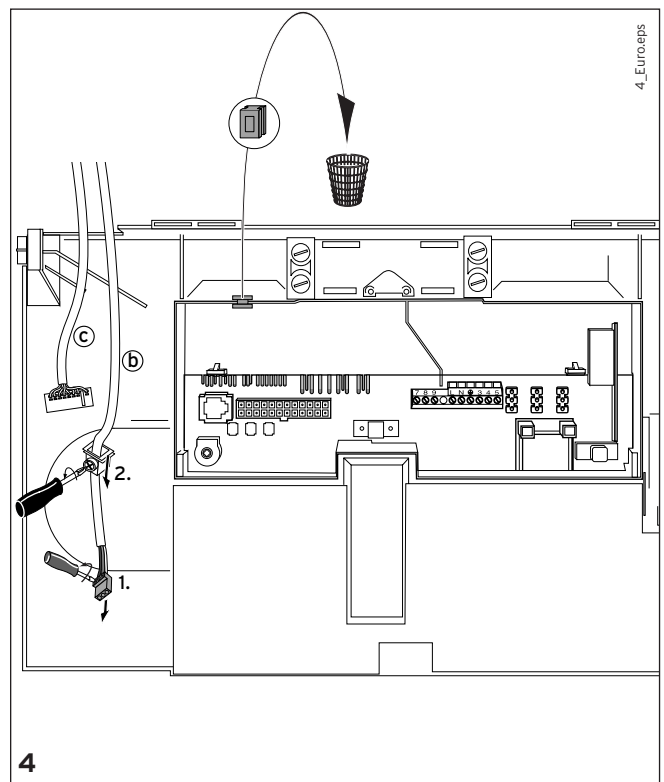

## Montageanleitung/Installation instructions

A decorative horizontal band with a background of bubbles. On the left side, the letters "INT" are enclosed in a white oval.

INT

### Zubehör E-Box/ Plug-in accessory for additional control functions

Art.-Nr. 306 248

- 1 x Nr. 1
- 4 x Nr. 2
- 1 x Nr. 3

**Vaillant GmbH**

Berghauser Str. 40 ■ 42859 Remscheid ■ Telefon 0 21 91/ 18-0  
Telefax 0 21 91/ 18-28 10 ■ [www.vaillant.de](http://www.vaillant.de) ■ [info@vaillant.de](mailto:info@vaillant.de)