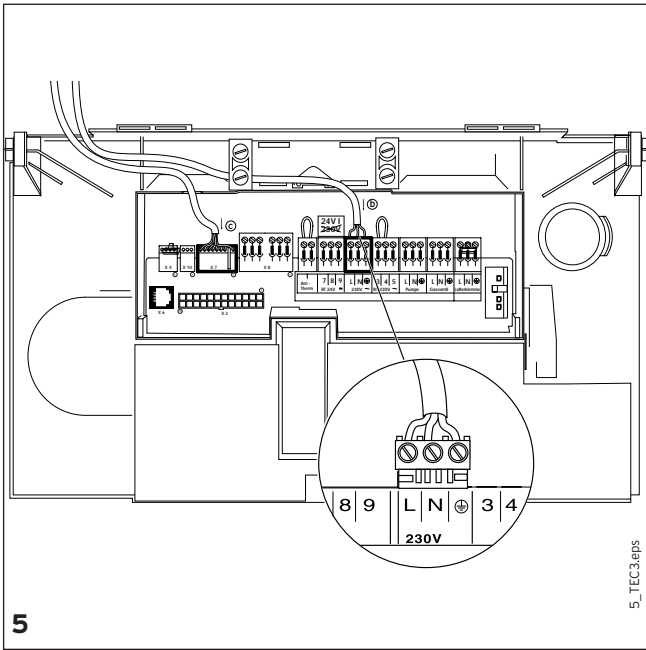

## Montageanleitung/Installation instructions

A decorative horizontal band with a background of bubbles. On the left side, the letters "INT" are enclosed in a white oval.

INT

### Zubehör E-Box/ Plug-in accessory for additional control functions

Art.-Nr. 306 248

- 1 x Nr. 1
- 4 x Nr. 2
- 1 x Nr. 3

**Vaillant GmbH**

Berghauser Str. 40 ■ 42859 Remscheid ■ Telefon 0 21 91/ 18-0  
Telefax 0 21 91/ 18-28 10 ■ [www.vaillant.de](http://www.vaillant.de) ■ [info@vaillant.de](mailto:info@vaillant.de)