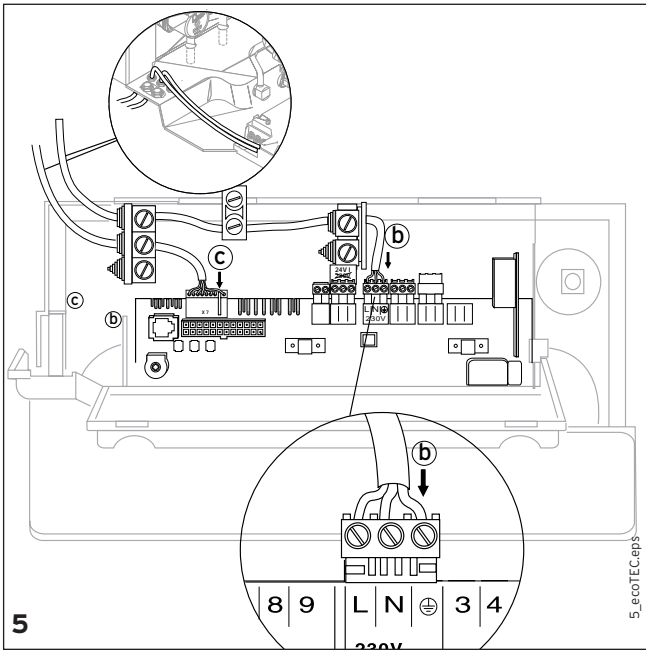

## Montageanleitung/Installation instructions

A decorative horizontal band with a background of bubbles. On the left side, the letters "INT" are enclosed in a white oval.

INT

### Zubehör E-Box/ Plug-in accessory for additional control functions

Art.-Nr. 306 248

- 1 x Nr. 1
- 4 x Nr. 2
- 1 x Nr. 3

**Vaillant GmbH**

Berghauser Str. 40 ■ 42859 Remscheid ■ Telefon 0 21 91/ 18-0  
Telefax 0 21 91/ 18-28 10 ■ [www.vaillant.de](http://www.vaillant.de) ■ [info@vaillant.de](mailto:info@vaillant.de)