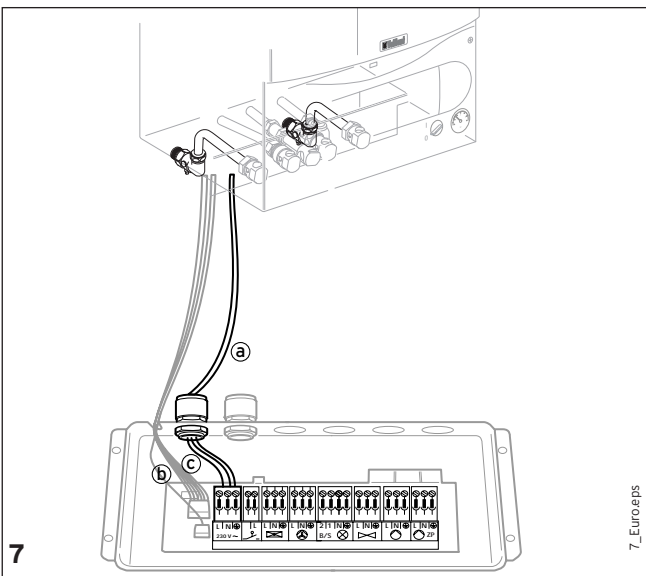

## Montageanleitung/Installation instructions

A decorative horizontal band with a background of bubbles. On the left side, the letters "INT" are enclosed in a white oval.

INT

### Zubehör E-Box/ Plug-in accessory for additional control functions

Art.-Nr. 306 248

- 1 x Nr. 1
- 4 x Nr. 2
- 1 x Nr. 3

**Vaillant GmbH**

Berghauser Str. 40 ■ 42859 Remscheid ■ Telefon 0 21 91/ 18-0  
Telefax 0 21 91/ 18-28 10 ■ [www.vaillant.de](http://www.vaillant.de) ■ [info@vaillant.de](mailto:info@vaillant.de)