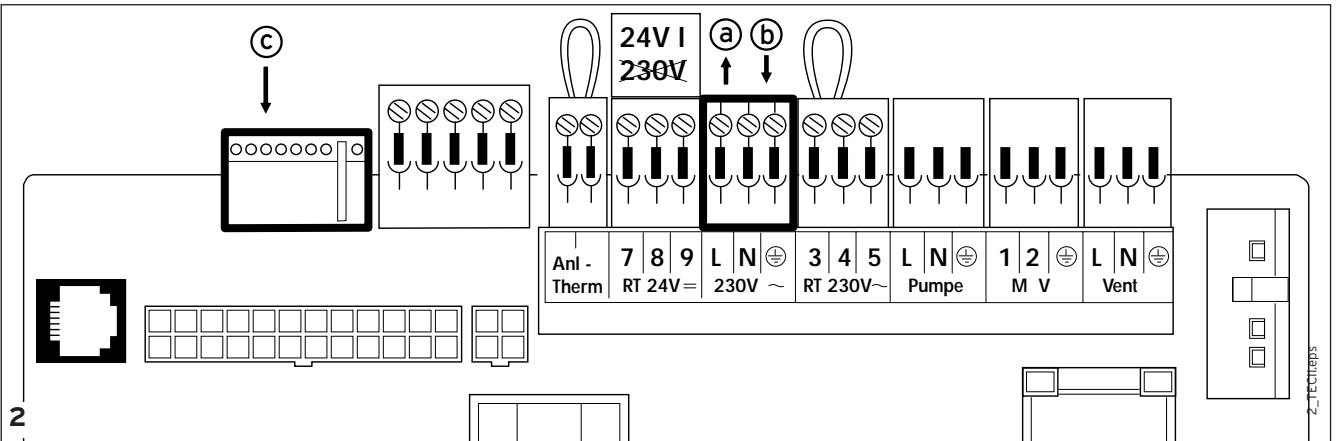

## Montageanleitung/Installation instructions

A decorative horizontal band with a background of bubbles. On the left side, the letters "INT" are enclosed in a white oval.

INT

### Zubehör E-Box/ Plug-in accessory for additional control functions

Art.-Nr. 306 248

- 1 x Nr. 1
- 4 x Nr. 2
- 1 x Nr. 3

**Vaillant GmbH**

Berghauser Str. 40 ■ 42859 Remscheid ■ Telefon 0 21 91/ 18-0  
Telefax 0 21 91/ 18-28 10 ■ [www.vaillant.de](http://www.vaillant.de) ■ [info@vaillant.de](mailto:info@vaillant.de)