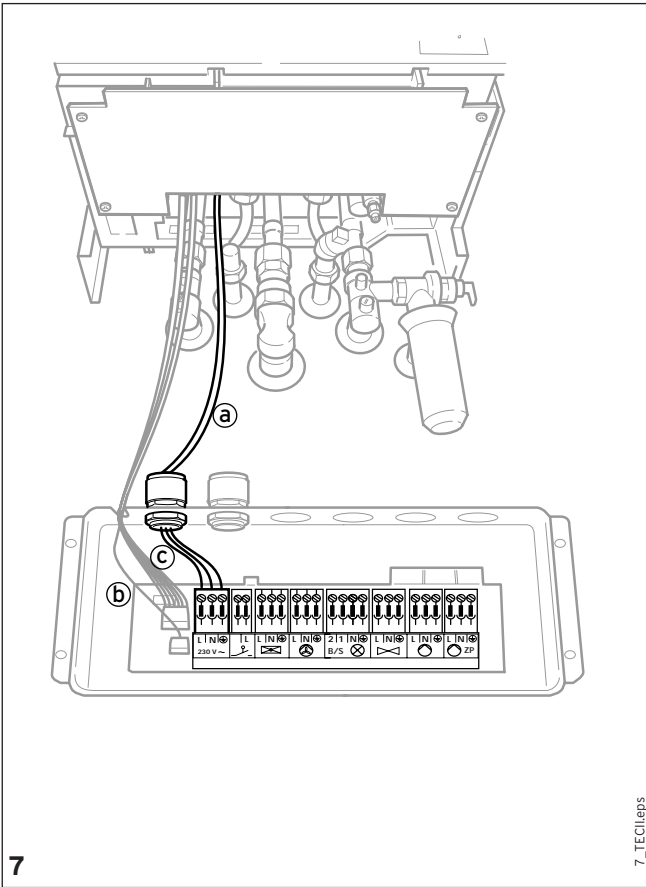

## Montageanleitung/Installation instructions

A decorative horizontal band with a background of bubbles. On the left side, the letters "INT" are enclosed in a white oval.

INT

### Zubehör E-Box/ Plug-in accessory for additional control functions

Art.-Nr. 306 248

- 1 x Nr. 1
- 4 x Nr. 2
- 1 x Nr. 3

**Vaillant GmbH**

Berghauser Str. 40 ■ 42859 Remscheid ■ Telefon 0 21 91/ 18-0  
Telefax 0 21 91/ 18-28 10 ■ [www.vaillant.de](http://www.vaillant.de) ■ [info@vaillant.de](mailto:info@vaillant.de)