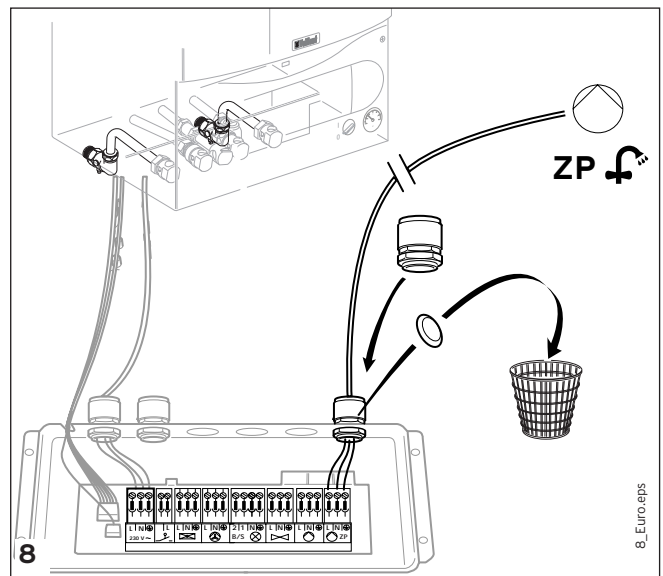

## Montageanleitung/Installation instructions

A decorative horizontal band with a background of bubbles. On the left side, the letters "INT" are enclosed in a white oval.

INT

### Zubehör E-Box/ Plug-in accessory for additional control functions

Art.-Nr. 306 248

- 1 x Nr. 1
- 4 x Nr. 2
- 1 x Nr. 3

**Vaillant GmbH**

Berghauser Str. 40 ■ 42859 Remscheid ■ Telefon 0 21 91/ 18-0  
Telefax 0 21 91/ 18-28 10 ■ [www.vaillant.de](http://www.vaillant.de) ■ [info@vaillant.de](mailto:info@vaillant.de)