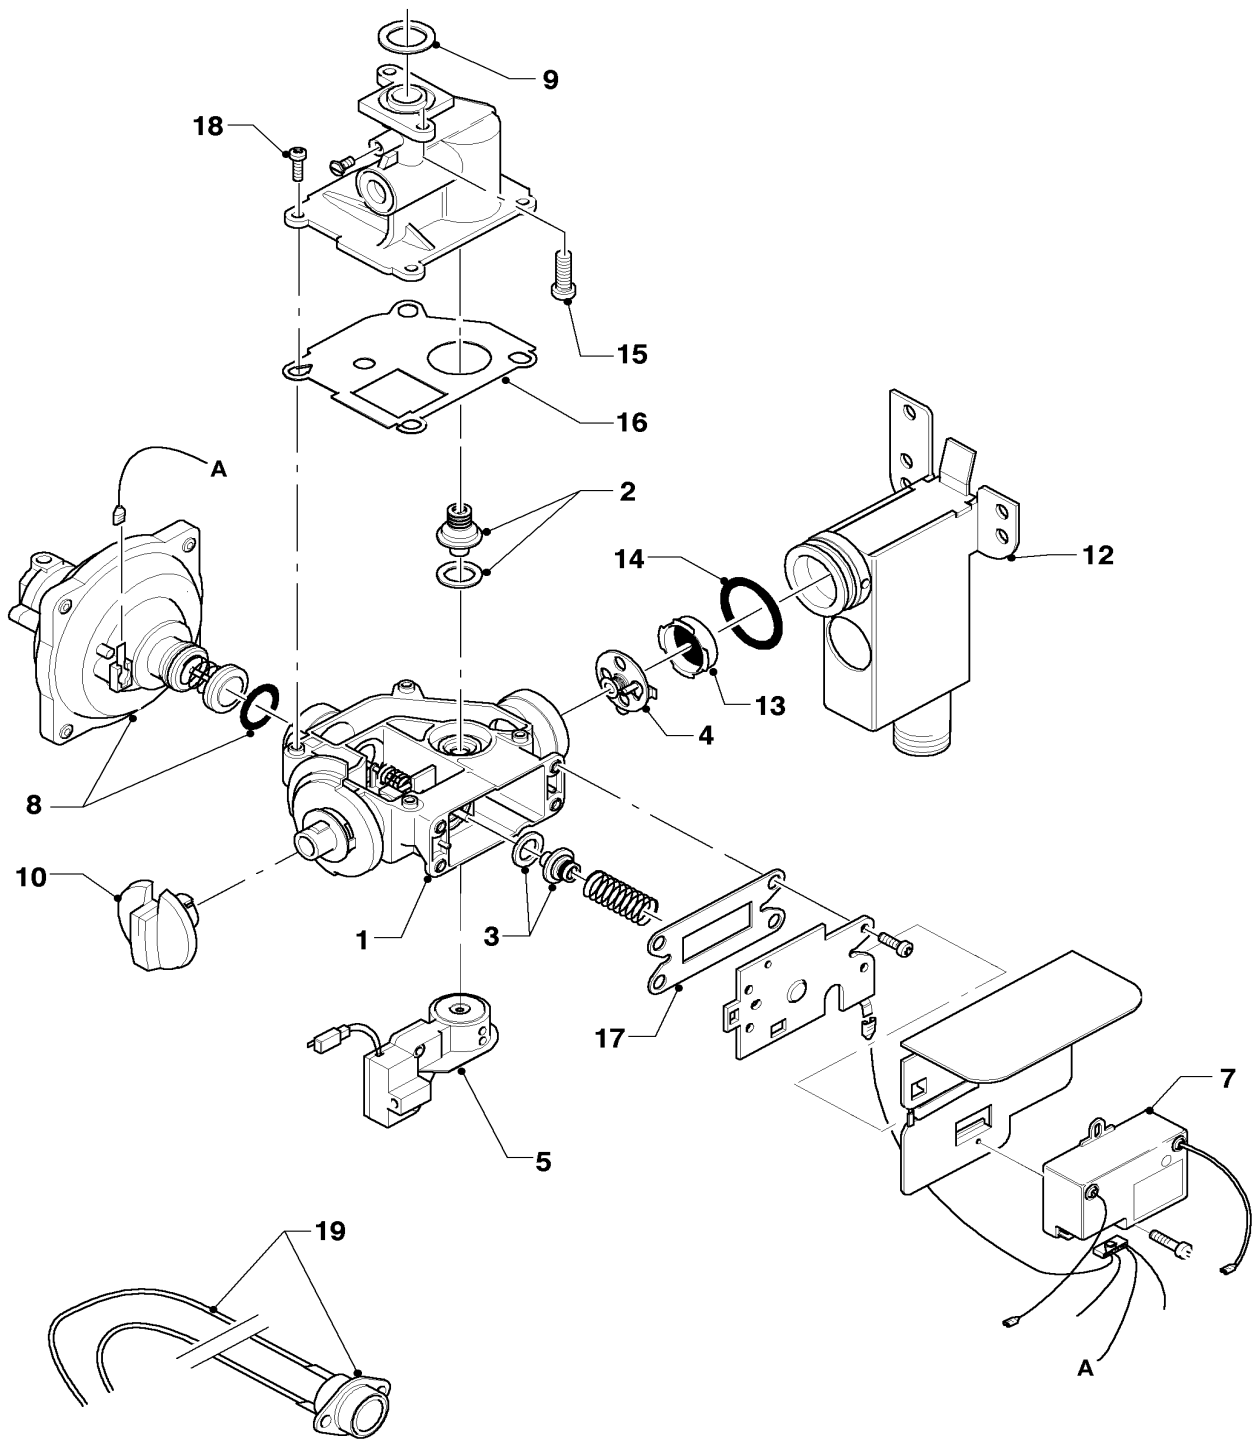

Baugruppe 05 Gasarmatur MAG premium 19/2 GXI , MAG premium 24/2 GXI

01 - 02 - 510.01