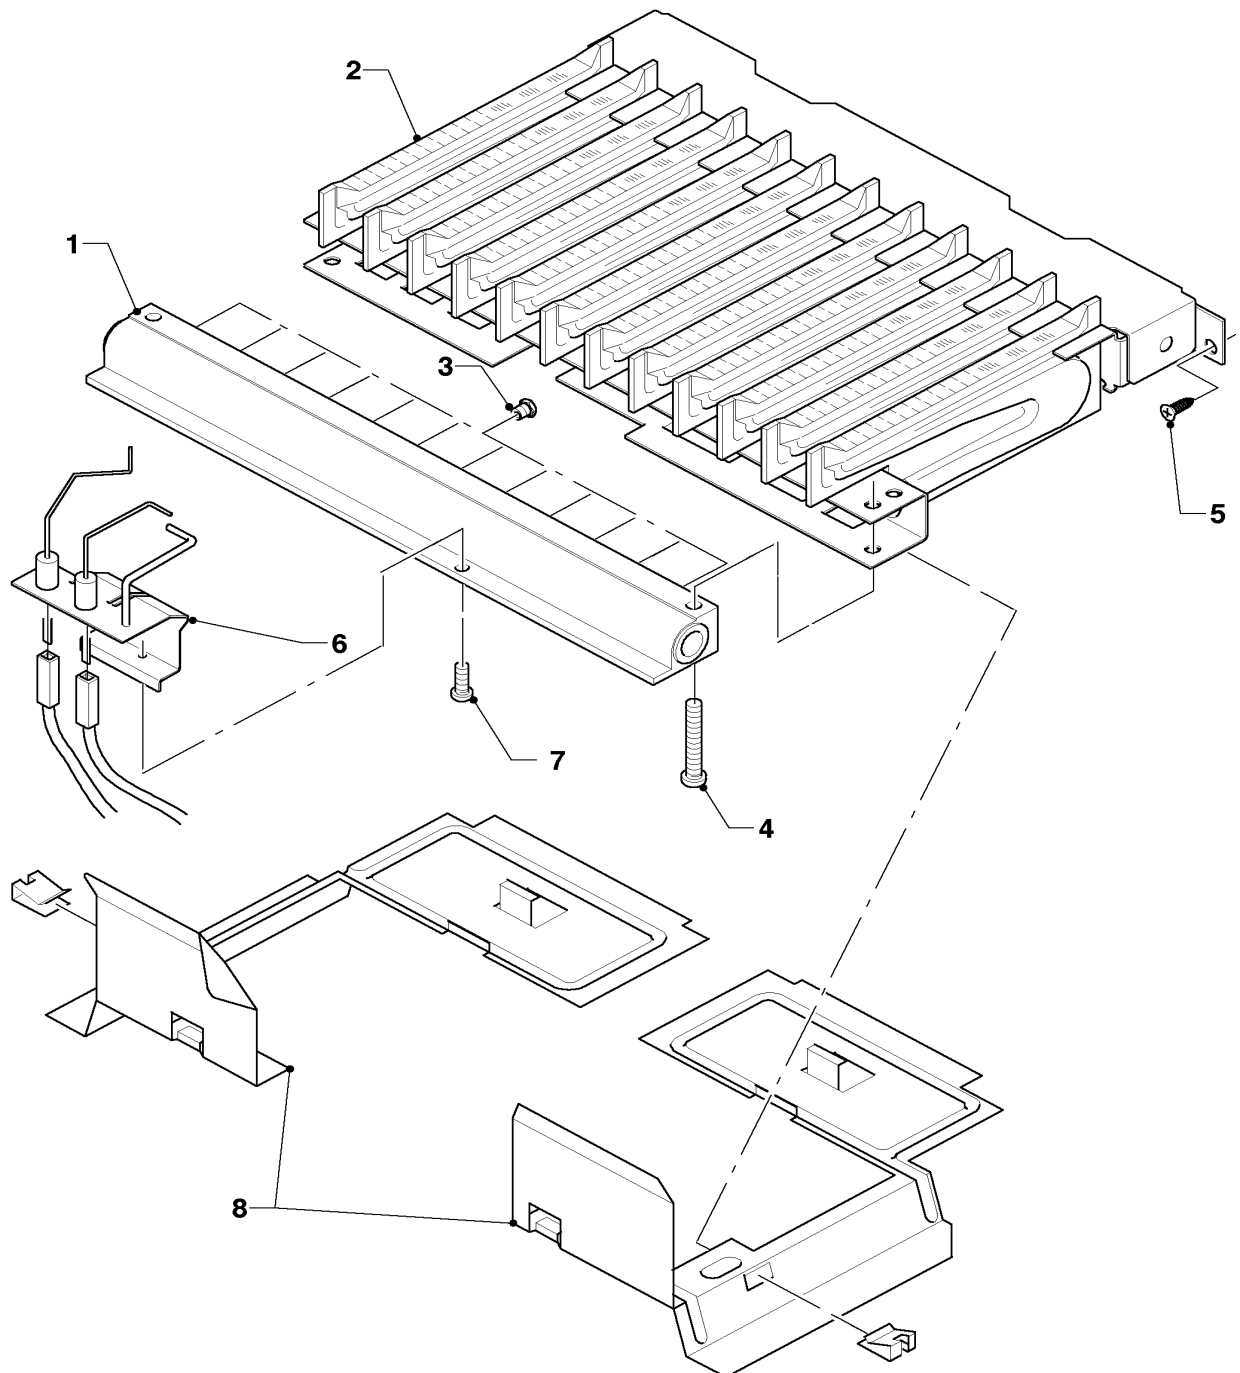

Baugruppe 04 Brenner
MAG premium 19/2 XI , MAG premium 24/2 XI,
MAG premium 19/2 GXI , MAG premium 24/2 GXI

01 - 04 - 529.01