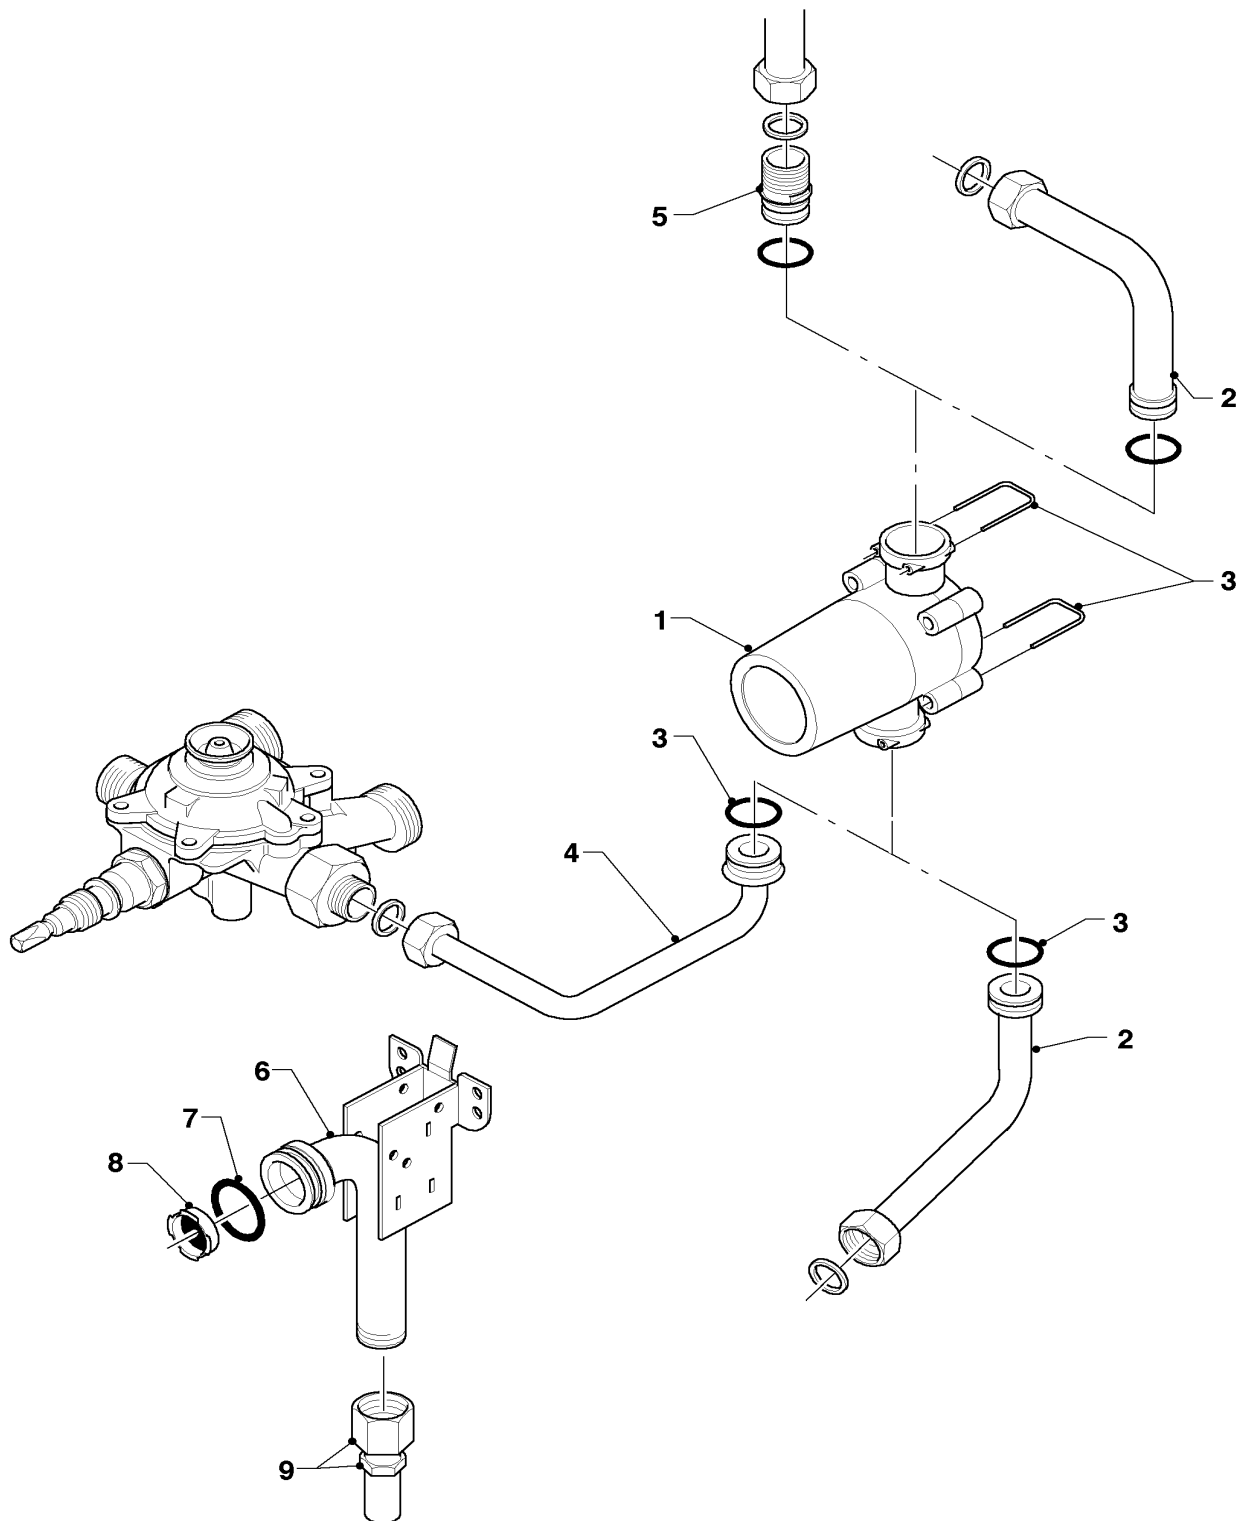

Baugruppe 08 Anschluß- und Verbindungsteile MAG premium 19/2 GXI , MAG premium 24/2 GXI

01 - 08 - 526