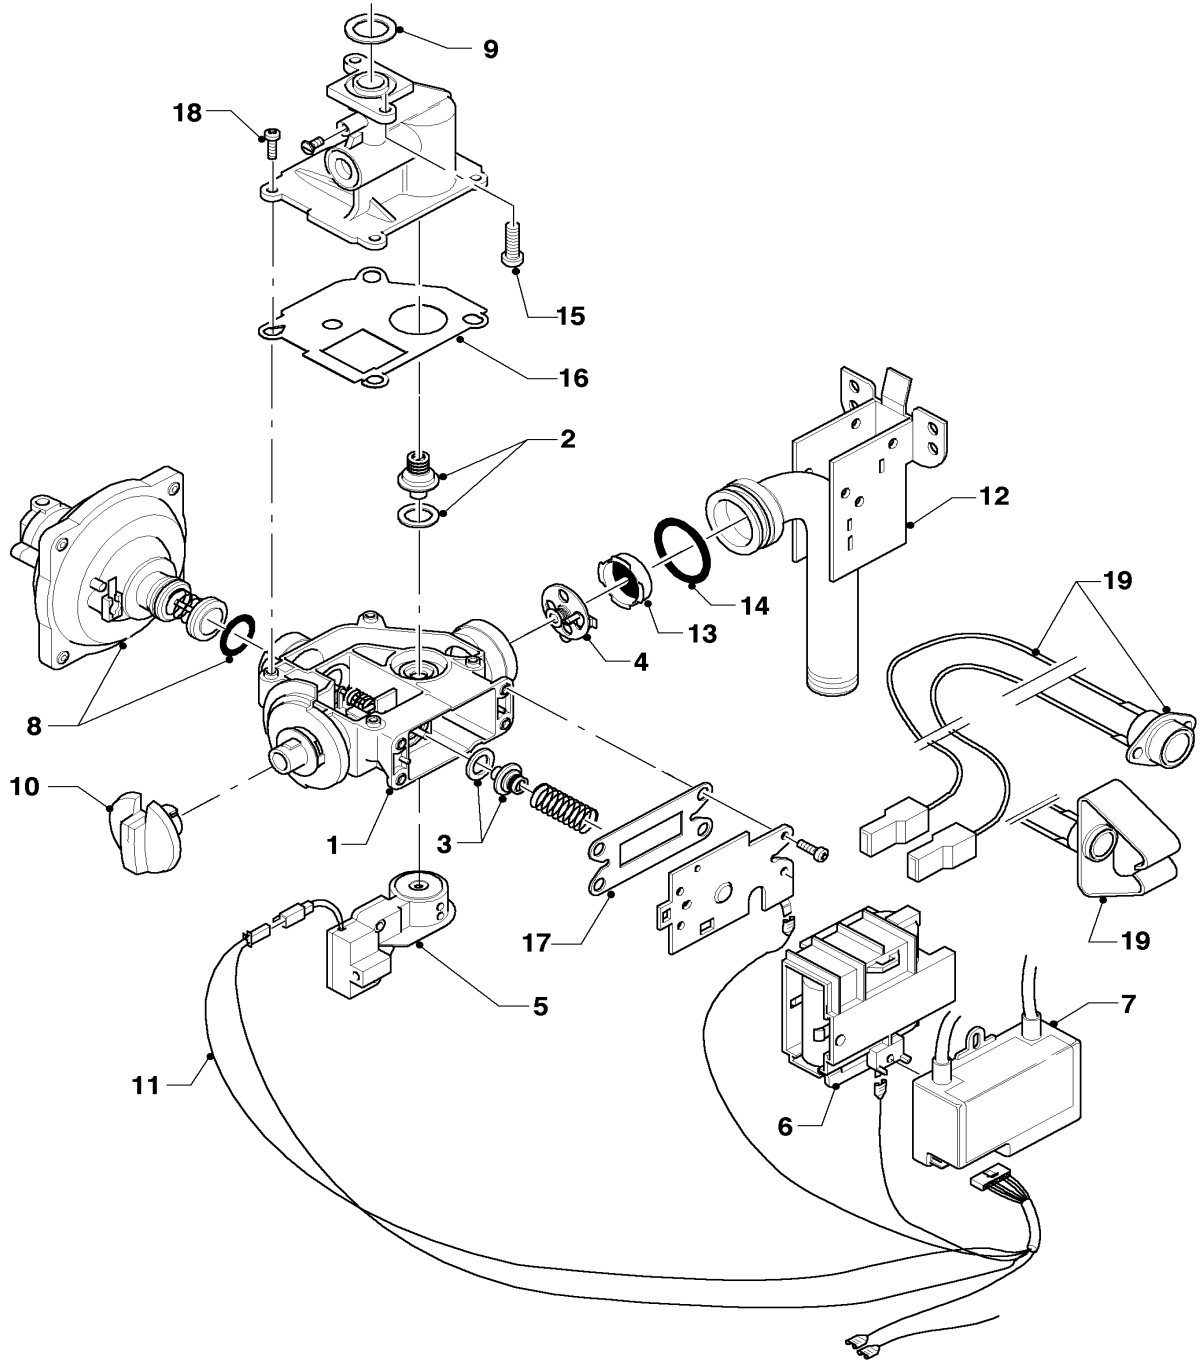

Baugruppe 05 Gasarmatur MAG premium 19/2 XI , MAG premium 24/2 XI

01 - 02 - 509