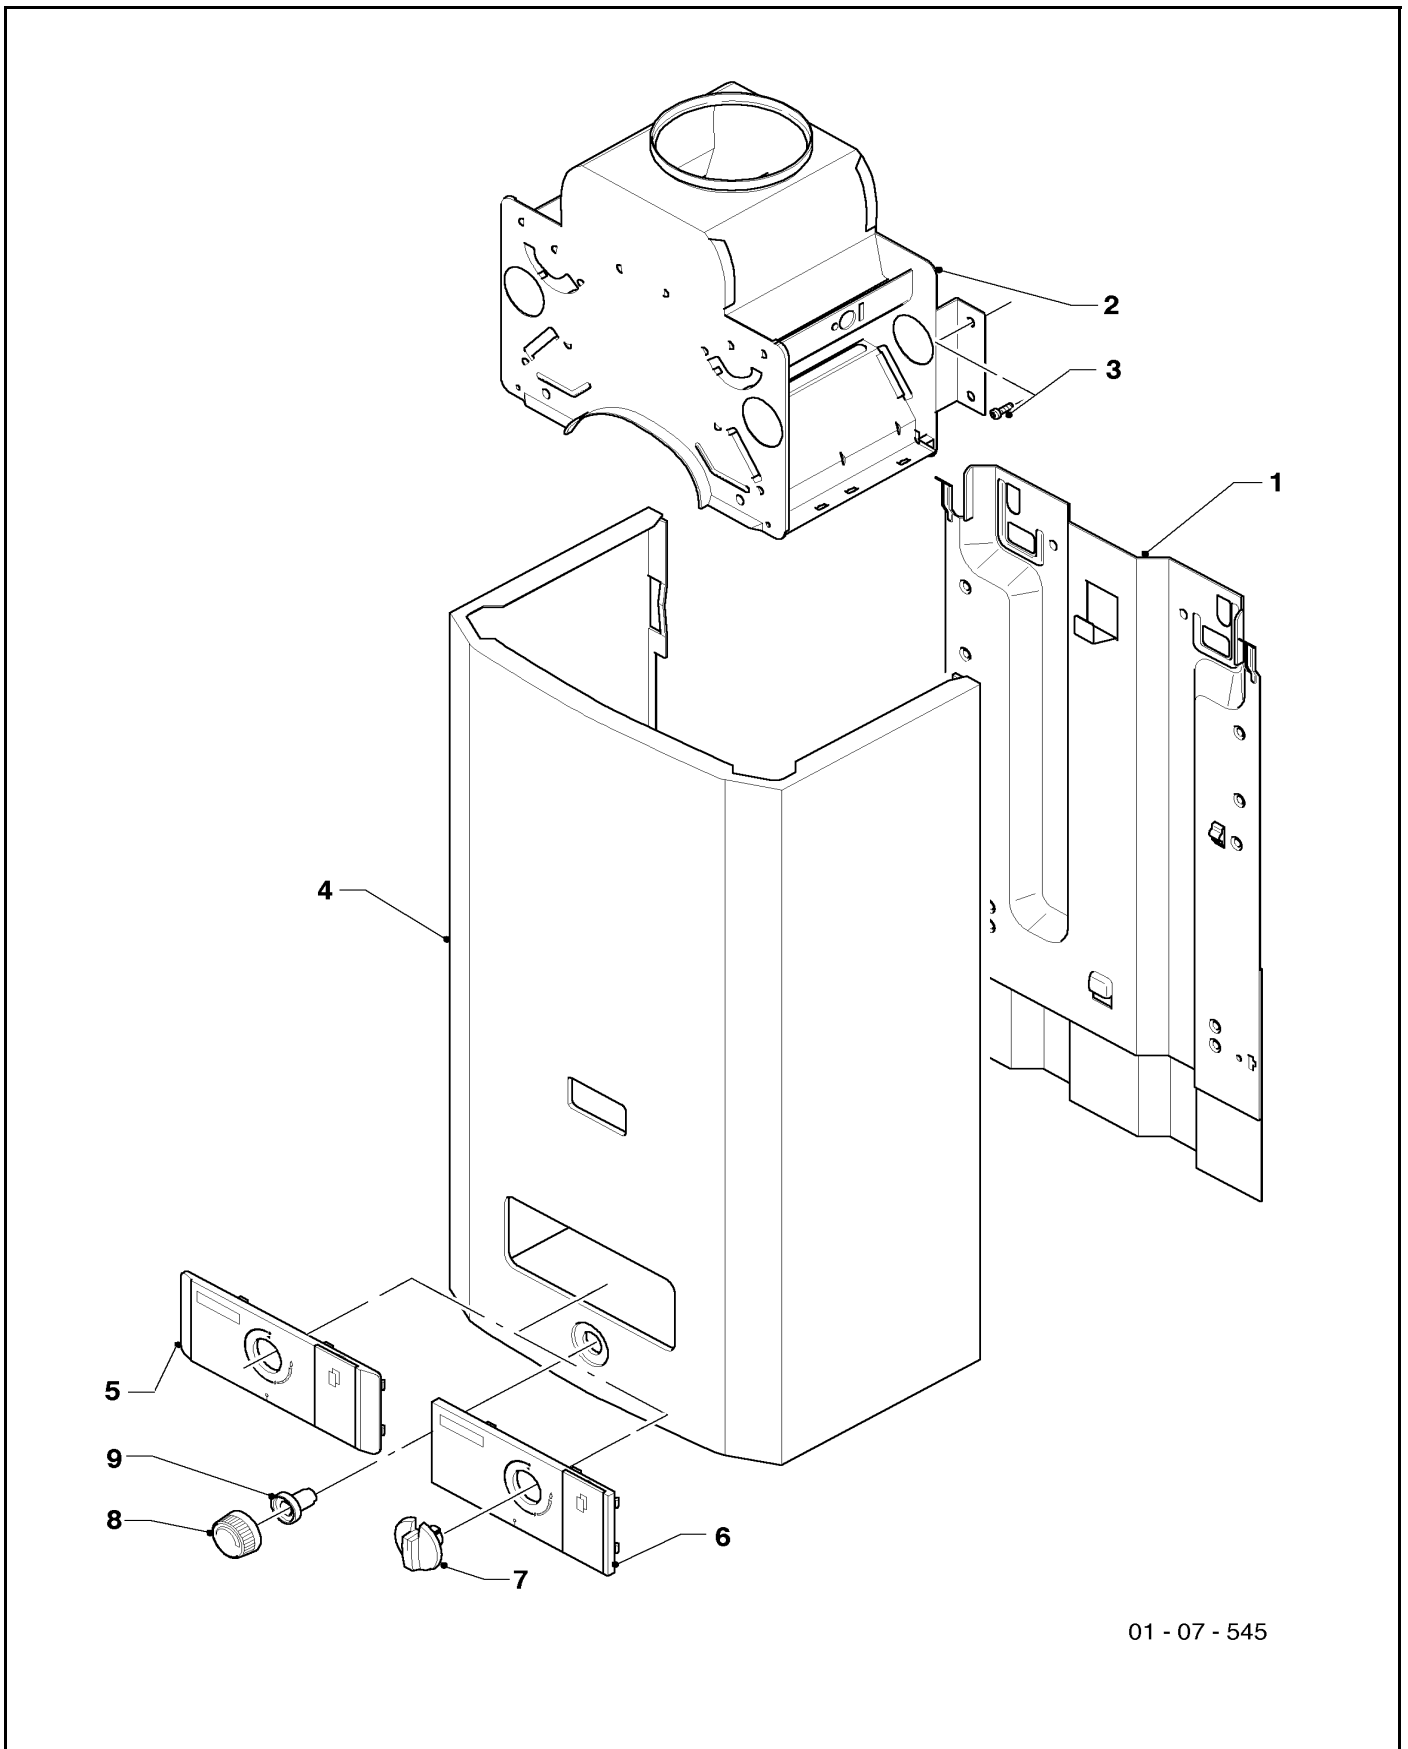

Baugruppe 07 Verkleidungsteile MAG premium 19/2 XI , MAG premium 24/2 XI

01 - 07 - 545