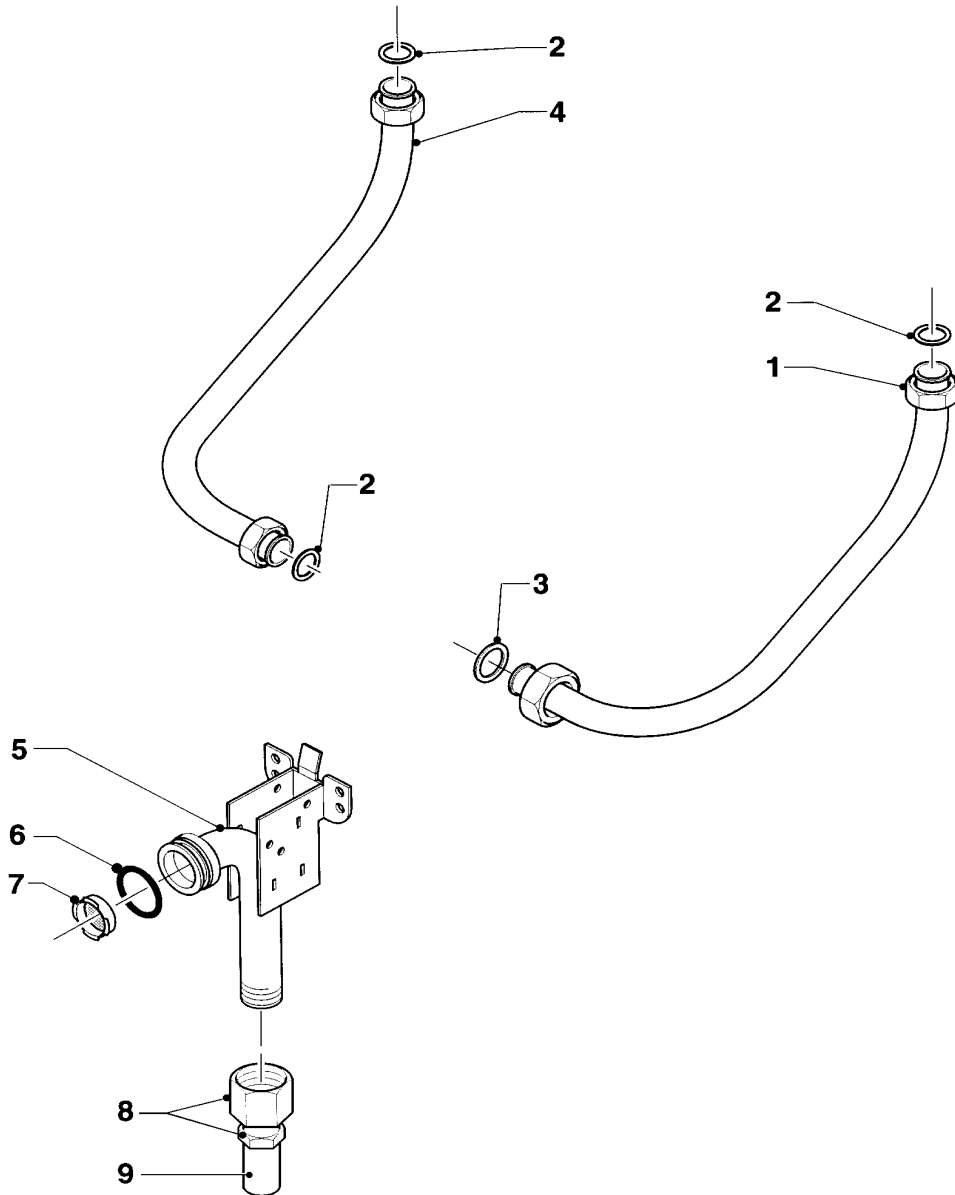

Pos.	Teile-Nr.	Bezeichnung	mit Teilen	Bemerkung
		01-01-515		
01	013062	Wasserschalter-Oberteil	02	
02	982317	Runddichtring		
03	104320	Feder		
04	010345	Membrane		
05	010362	Membrane kpl.		
05a	140350	Reparaturatz		
06	980197	Dichtung		
07	128516	Wassersieb		
08	980186	Dichtung		
09	118959	Linsenschraube		
10	011272	Wasserschalter	01-09, 11-20	MAG 19/2
	011274	Wasserschalter	01-09, 11-20	MAG 24/2
11	012854	Venturidüse		MAG 19/2
	012837	Venturidüse		MAG 24/2
12	010050	Schraube		
13	981506	Rechteckdichtring		
14	203030	Kolben		MAG 19/2 (gelb)
	203031	Kolben		MAG 24/2 (grün)
15	982484	Dichtring		
16	012946	Wassermengenregler, kpl.		
17	980287	Dichtung		
18	012546	Temperaturwähler		
19	982497	Runddichtring		
20	114278	Knopf, kpl.		MAG 19/2, 24/2 XI
	114292	Knopf, kpl.		MAG 19/2, 24/2 GXI

01 - 06 - 005

Baugruppe 07 Verkleidungsteile MAG premium 19/2 XI , MAG premium 24/2 XI

01 - 07 - 545

Baugruppe 07 Verkleidungsteile MAG premium 19/2 GXI , MAG premium 24/2 GXI

Baugruppe 08 Anschluß- und Verbindungsteile
MAG premium 19/2 XI , MAG premium 24/2 XI
MAG premium 24/2 GXI

01-08-512

Baugruppe 08 Anschluß- und Verbindungsteile MAG premium 19/2 GXI , MAG premium 24/2 GXI

01 - 08 - 526