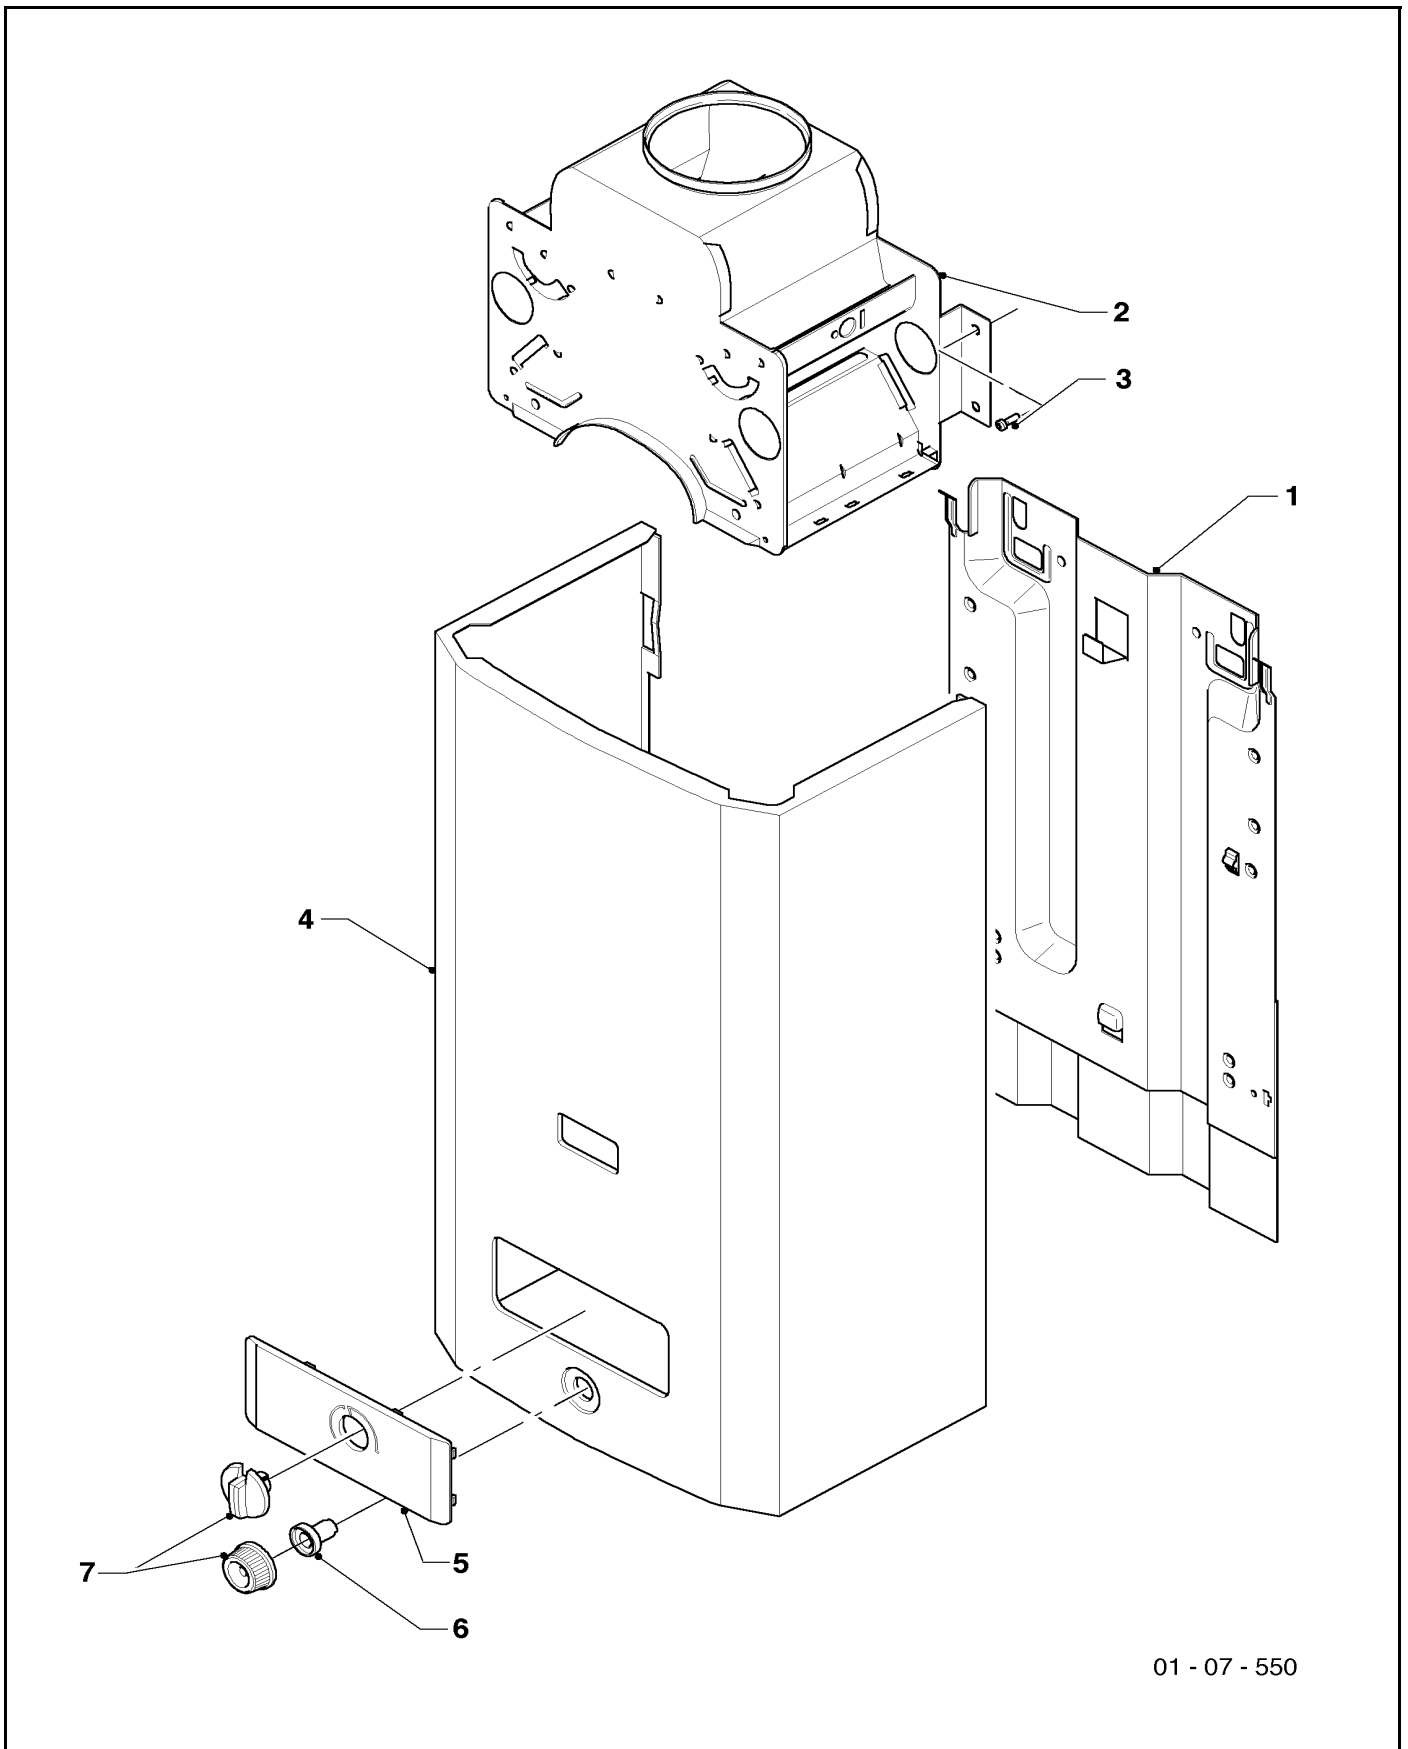

Baugruppe 07 Verkleidungsteile MAG premium 19/2 GXI , MAG premium 24/2 GXI