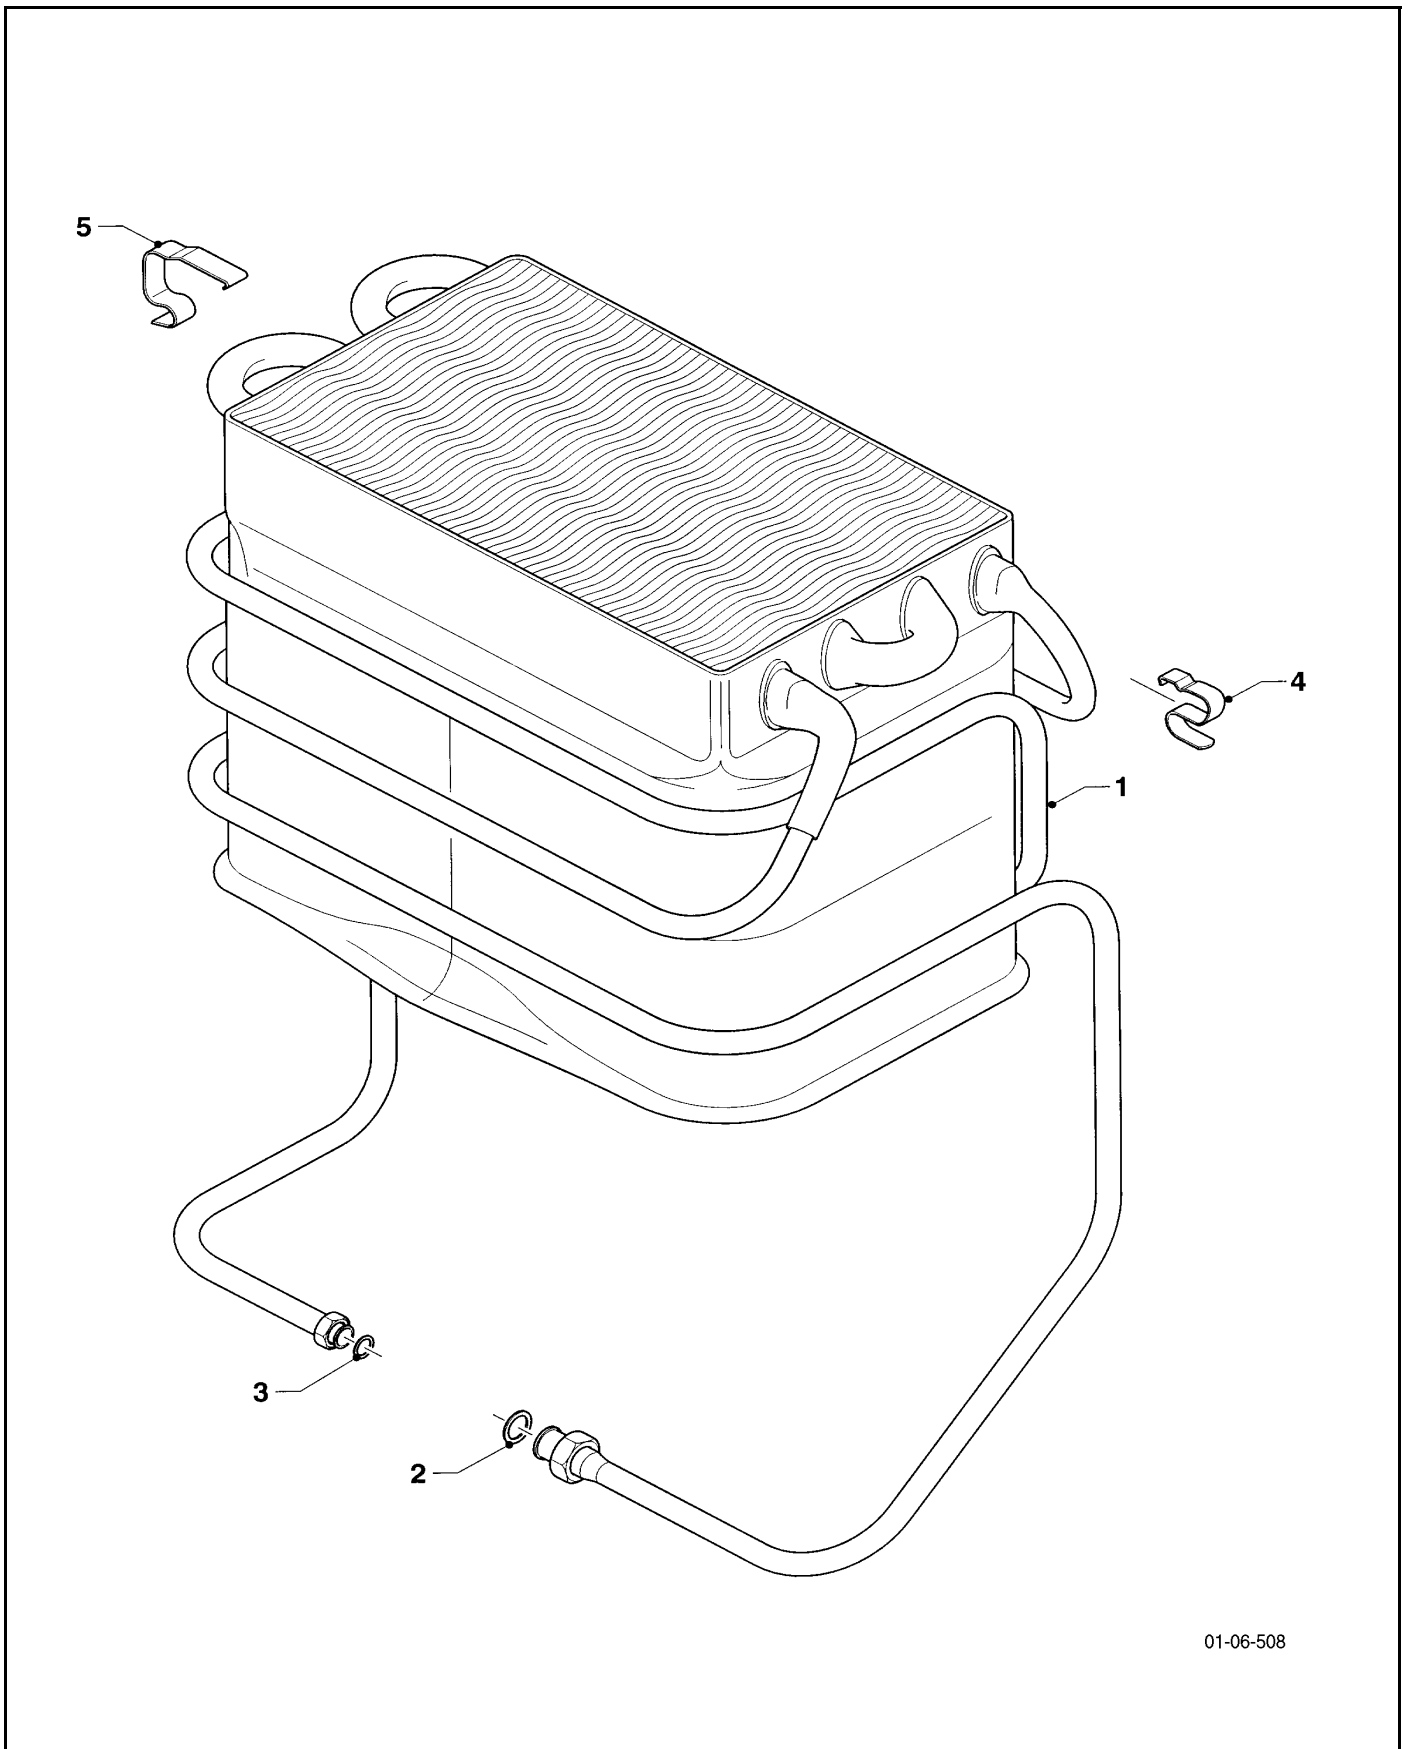

Baugruppe 06 Heizkörper
MAG premium 19/2 XI, MAG premium 19/2 GXI

01-06-508