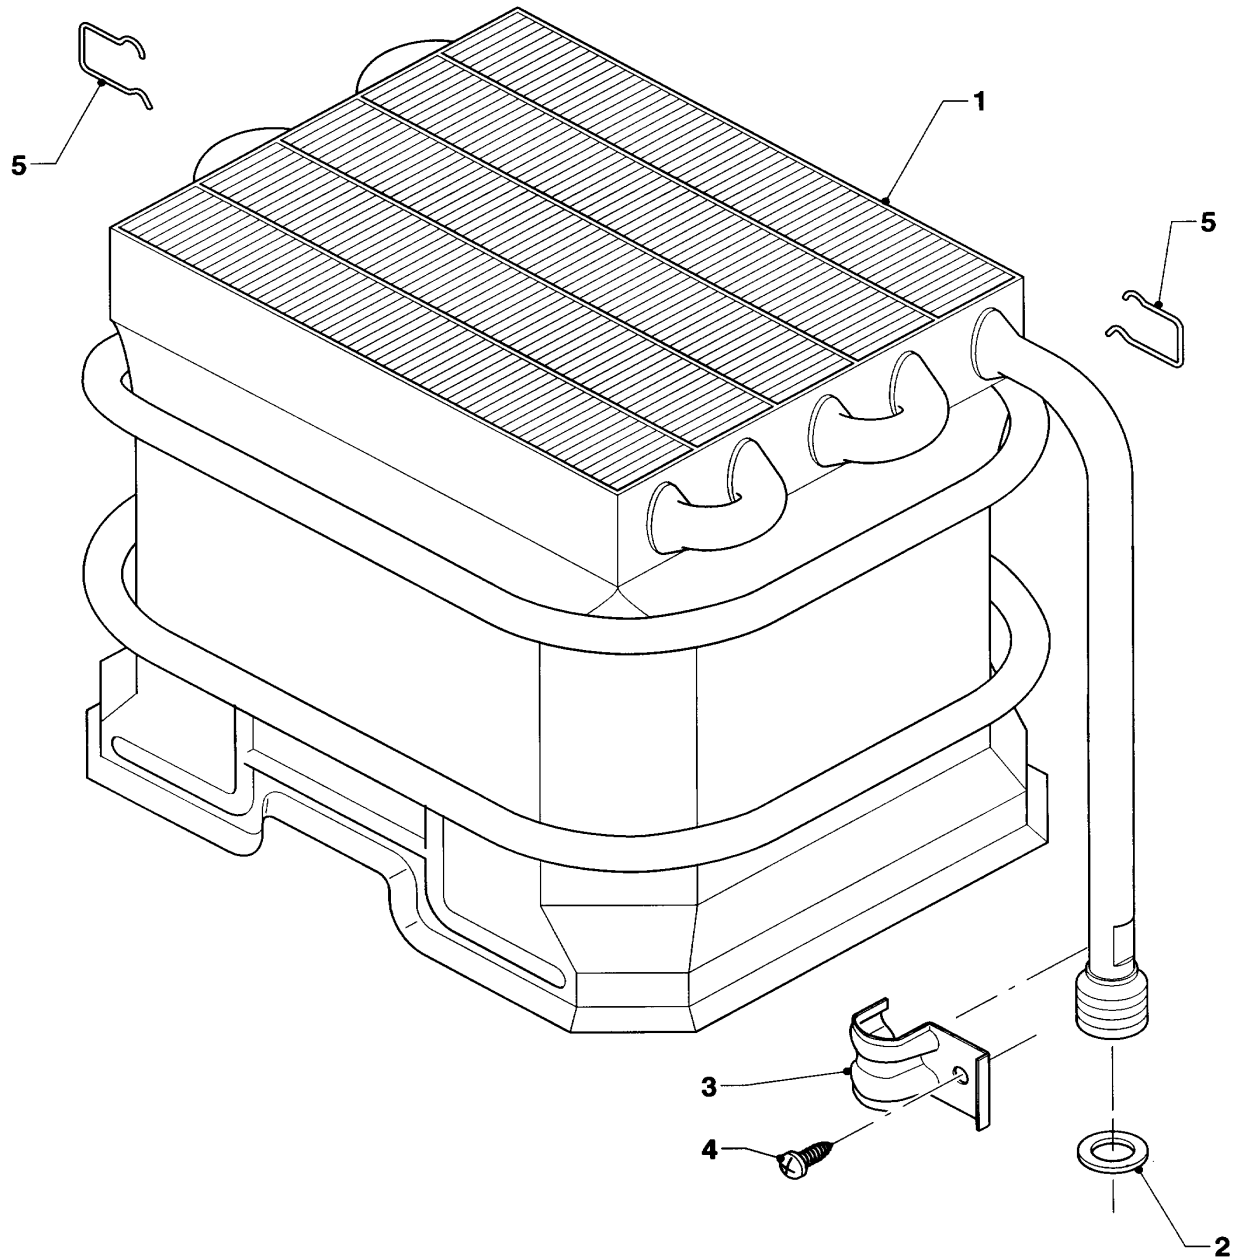

Baugruppe 06 Heizkörper
MAG premium 24/2 XI, MAG premium 24/2 GXI

01 - 06 - 005