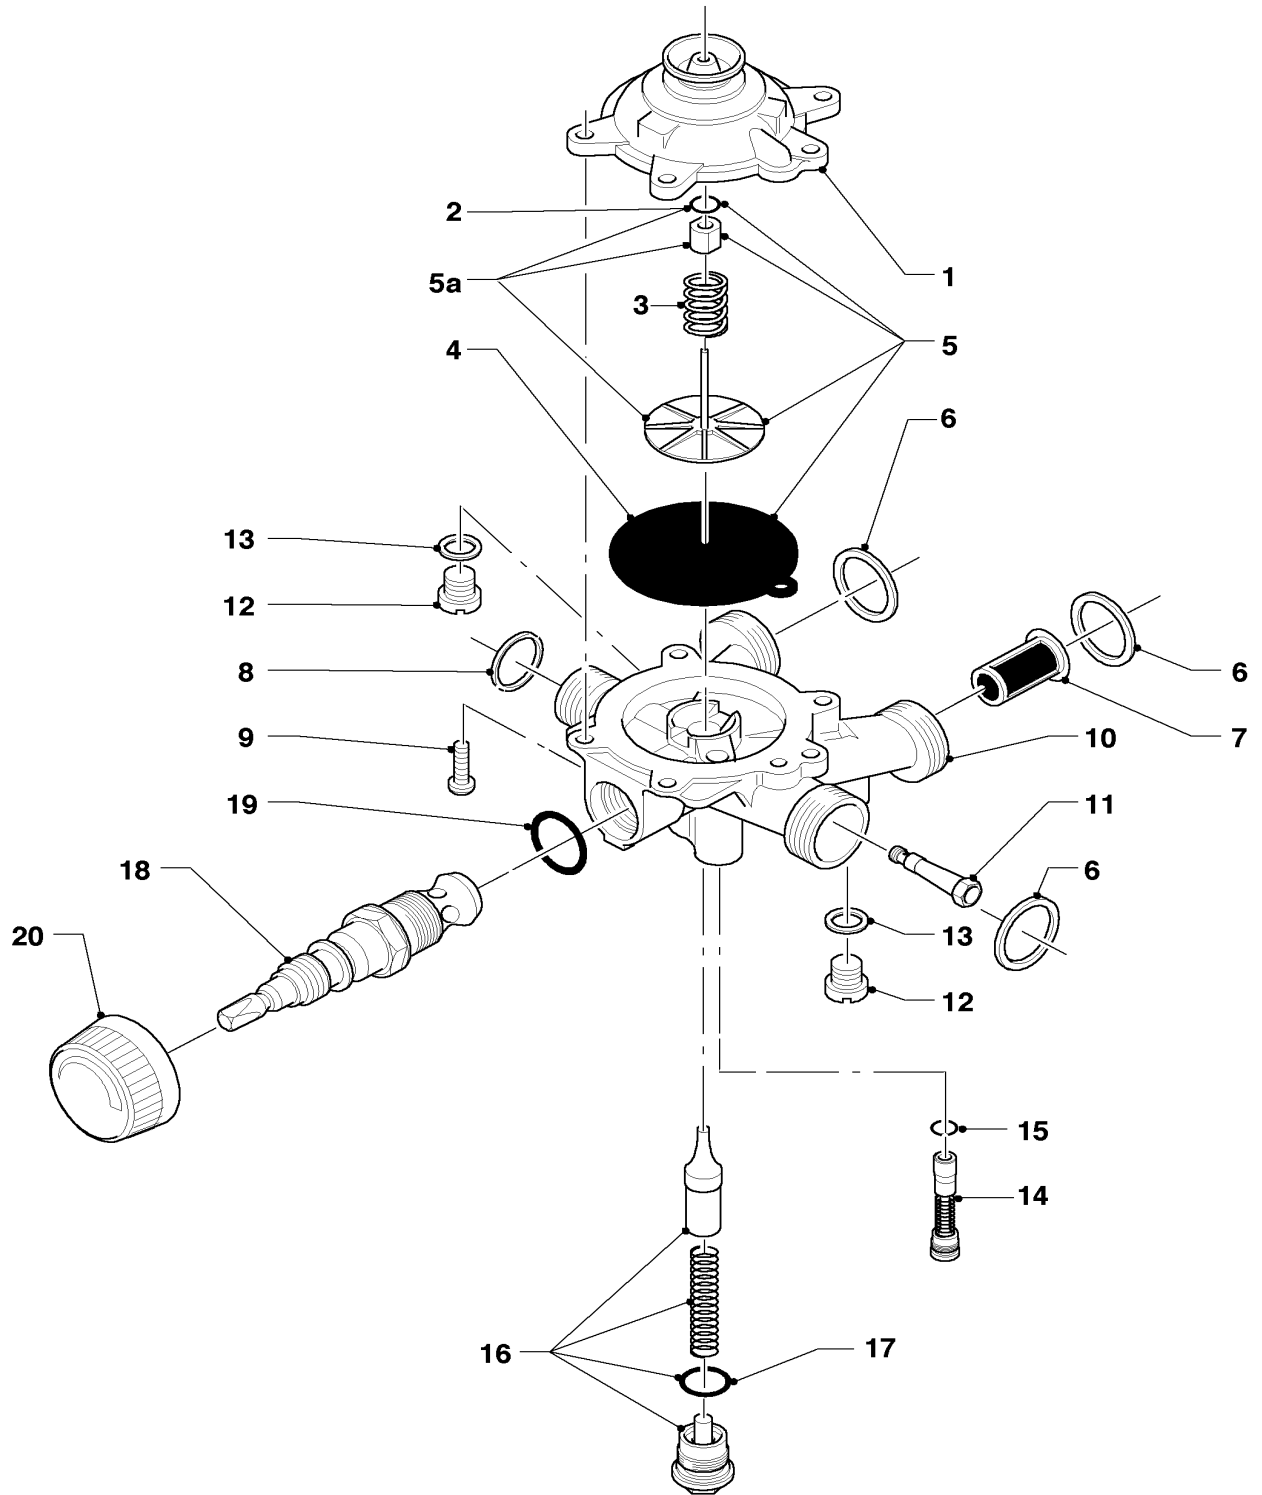

Baugruppe 01 Wasserschalter
MAG premium 19/2 XI , MAG premium 24/2 XI,
MAG premium 19/2 GXI , MAG premium 24/2 GXI

01 - 01 - 515