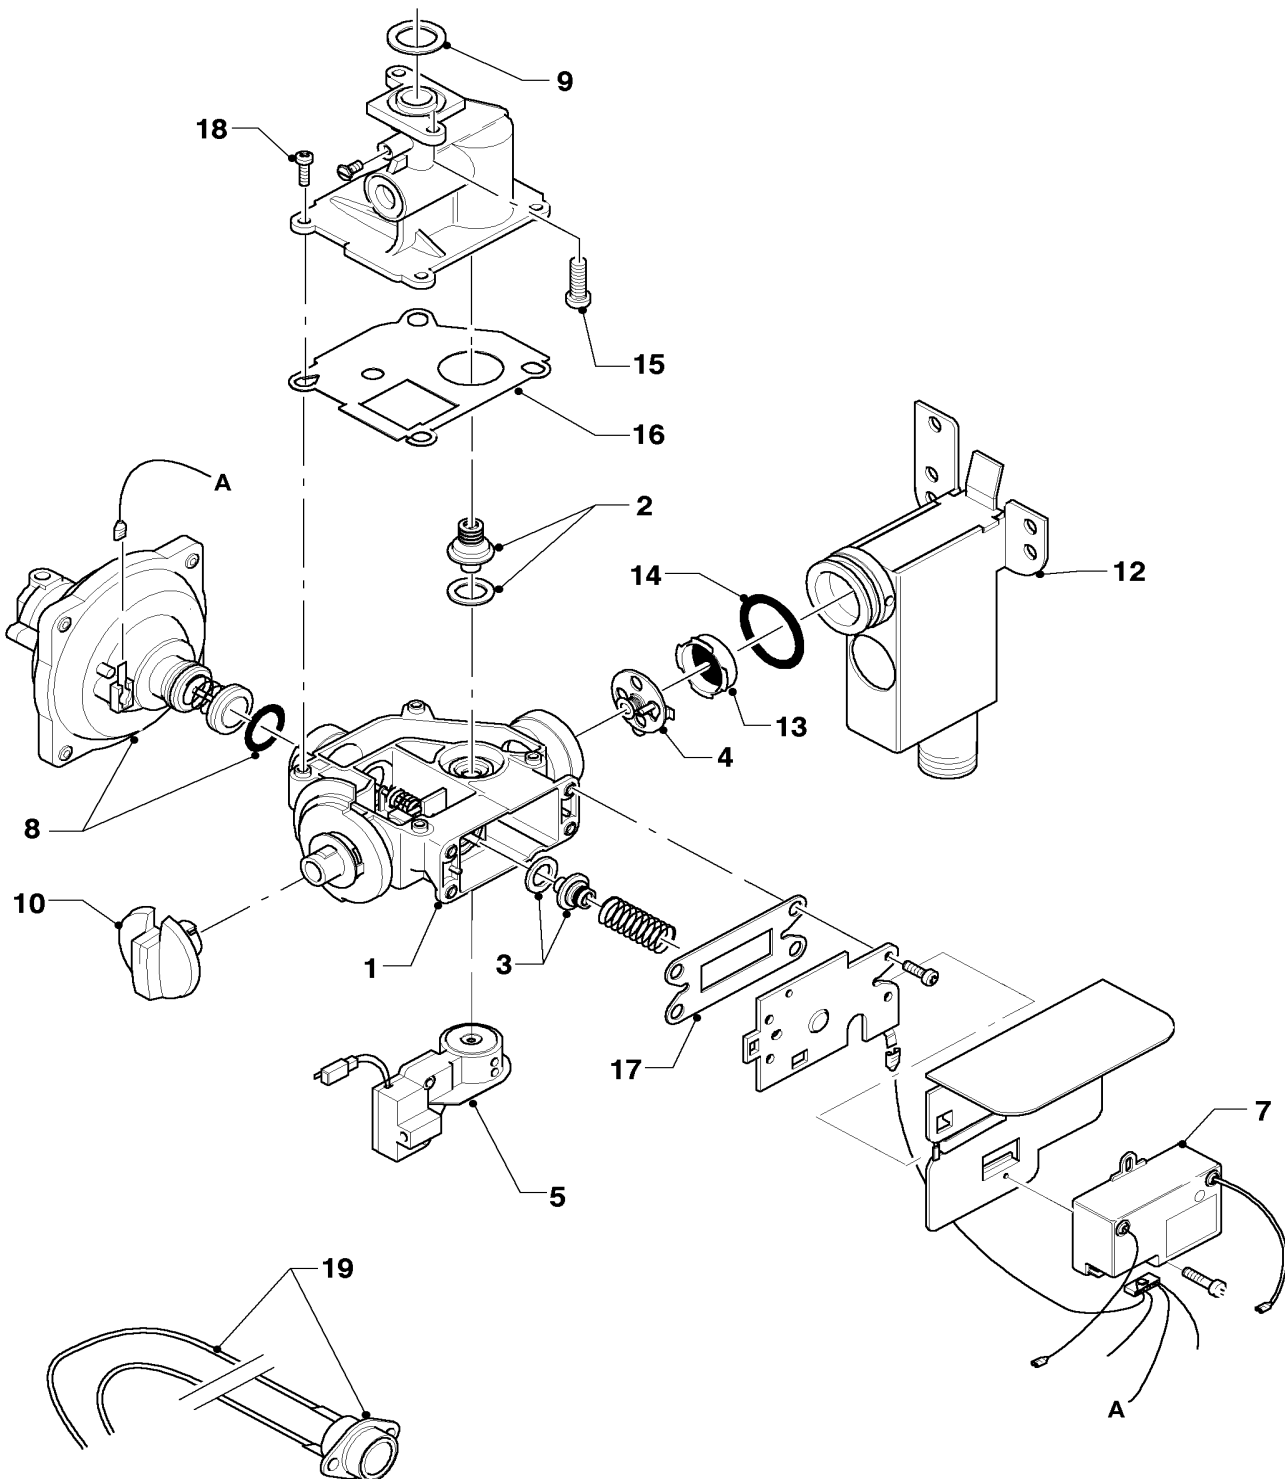

05 Gasregelteile

MAG Premium OE 24/2 GRXI R1

01 - 02 - 510.01

05 Gasregelteile

MAG Premium OE 24/2 GRXI R1

Pos.	Teile-Nr.	Bezeichnung	Typ, Bemerkungen
		01-02-510	
01	053547	Gas-Armatur, kpl.	mit Pos. 02-05, 09, 14, 16-18
02	021905	Wassermangelventil	
03	023504	Hauptgasventil	
04	149505	Sektorenblende	
05	257943	Schalter	
07	100569	Gasfeuerungsautomat	
08	050595	Ventil, kpl. Servoventil H (E)	
09	981125	Dichtung, kpl. (10 St.)	Mengenpack 10 Stück
10	114292	Knopf, kpl. (Set)	
12	-	siehe Baugruppe 08 Hydraulikteile	
13	128522	Gassieb	
14	982346	Runddichtring	
15	118936	Zylinderschraube	
16	980618	Dichtung	
17	980617	Dichtung	
18	118889	Flachkopfschraube	
19	253567	Sensor,kpl. (TTB) mit Kabelbaum	

Änderungen vorbehalten!

Die Bruttopreise entnehmen Sie bitte der jeweils gültigen Preisliste.