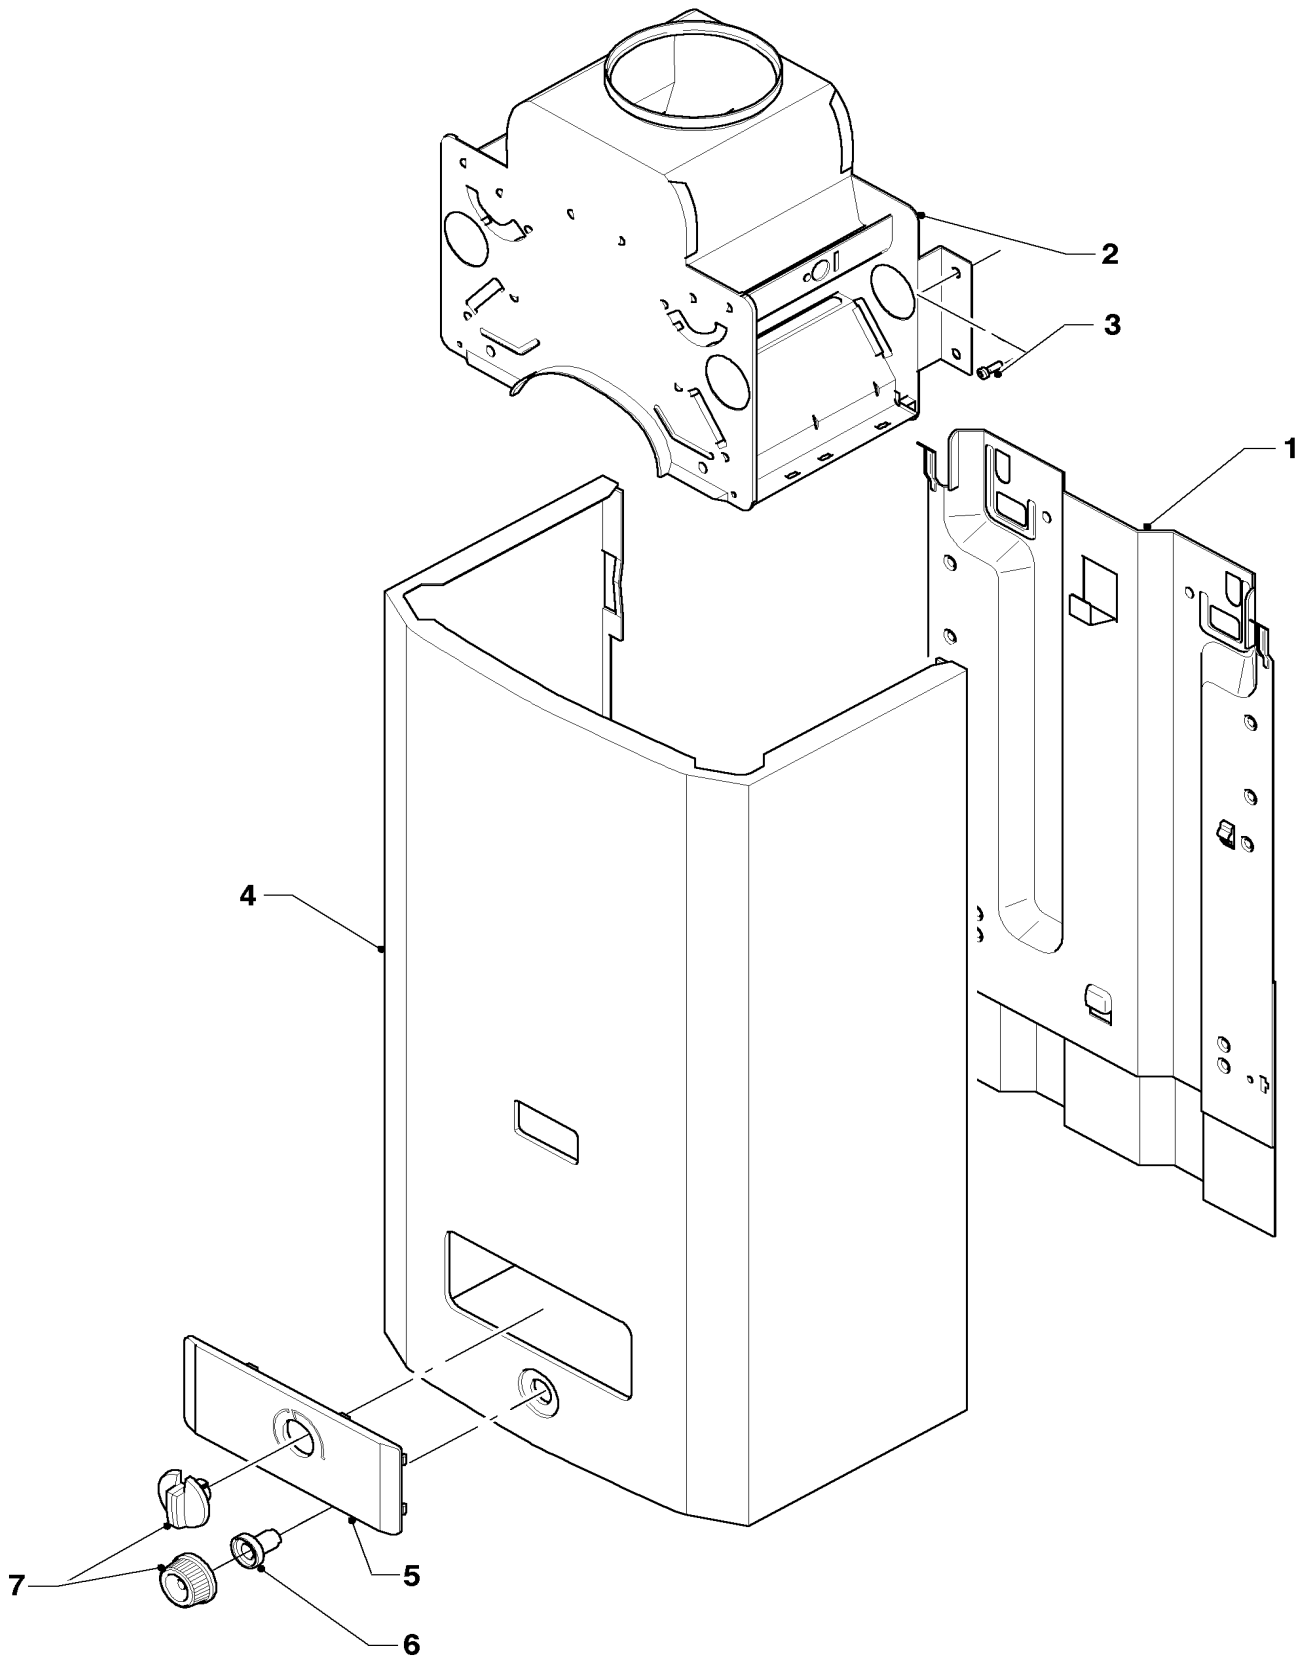

07 Verkleidungsteile

MAG Premium OE 24/2 GRXI R1

01 - 07 - 550

07 Verkleidungsteile

MAG Premium OE 24/2 GRXI R1

Pos.	Teile-Nr.	Bezeichnung	Typ, Bemerkungen
		01-07-550	
01	074413	Rückwand, kpl.	
02	075086	Strömungssicherung, kpl.	
03	105832	Zylinderschraube, kpl. (10 St.)	Mengenpack 10 Stück
04	072981	Mantel, kpl.	
05	077977	Blende, kpl.	
06	173713	Gewindehülse	
07	114292	Knopf, kpl. (Set)	
-	153198	Leitblech kpl.	nicht dargestellt

Änderungen vorbehalten!

Die Bruttopreise entnehmen Sie bitte der jeweils gültigen Preisliste.