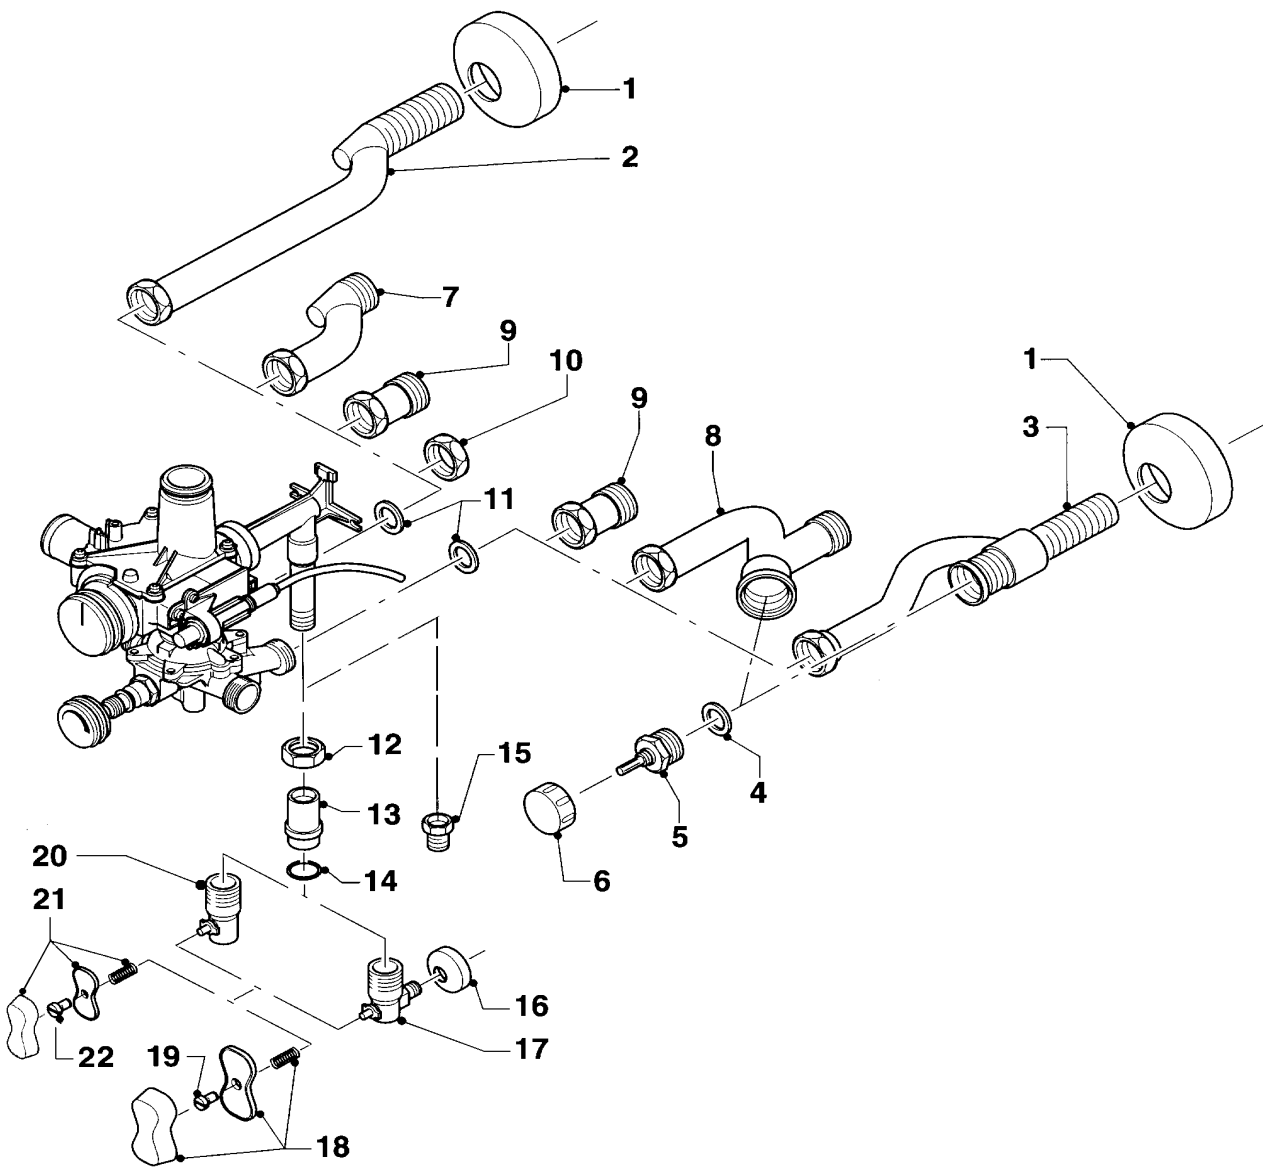

08b Anschlußteile

MAG Premium OE 24/2 GRXI R1

01-08-521

08b Anschlußteile

MAG Premium OE 24/2 GRXI R1

Pos.	Teile-Nr.	Bezeichnung	Typ, Bemerkungen
		01-08-521	
01	950088	Rosette	
02	081148	Warmwasseranschluss	Unterputz
03	081720	Kaltwasser-Anschlussventil	Unterputz
04	981605	Rechteckdichtring	
05	950057	Ventiloberteil	mit Pos. 04, 06
06	143981	Knopf	
07	081149	Warmwasseranschluss	Überputz
08	081721	Kaltwasser-Anschlussventil	Überputz
09	085017	Verlängerung	für Altinstallationen
10	950017	Mutter R 3/4	für Direktentnahme
11	981141	Dichtung, kpl. (Set a 10 Stück)	
12	-	nicht einzeln lieferbar	
13	-	nicht einzeln lieferbar	
14	982320	Dichtring	für Rp,R/Rp 1/2-Gasanschluss
14	982310	Runddichtring "D"	für Rp,R/Rp 3/4-Gasanschluss
15	219227	Reduziernippel	1 x 1/2
16	147004	Rosette (R 1/2)	für R/Rp 1/2-Gasanschluss
16	147002	Rosette (R 3/4)	für R/Rp 3/4-Gasanschluss
17	-	R/Rp 3/4, siehe gültige Geräte-Preisliste	
18	280876	Griff, kpl.	für Rp,R/Rp 3/4+1-Gasanschluss
19	116482	Schraube	
20	-	R/Rp 1/2, siehe gültige Geräte-Preisliste	
21	280875	Griff, kpl.	für R/Rp 1/2-Gasanschluss
22	700215	Schraube	

Änderungen vorbehalten!

Die Bruttopreise entnehmen Sie bitte der jeweils gültigen Preisliste.