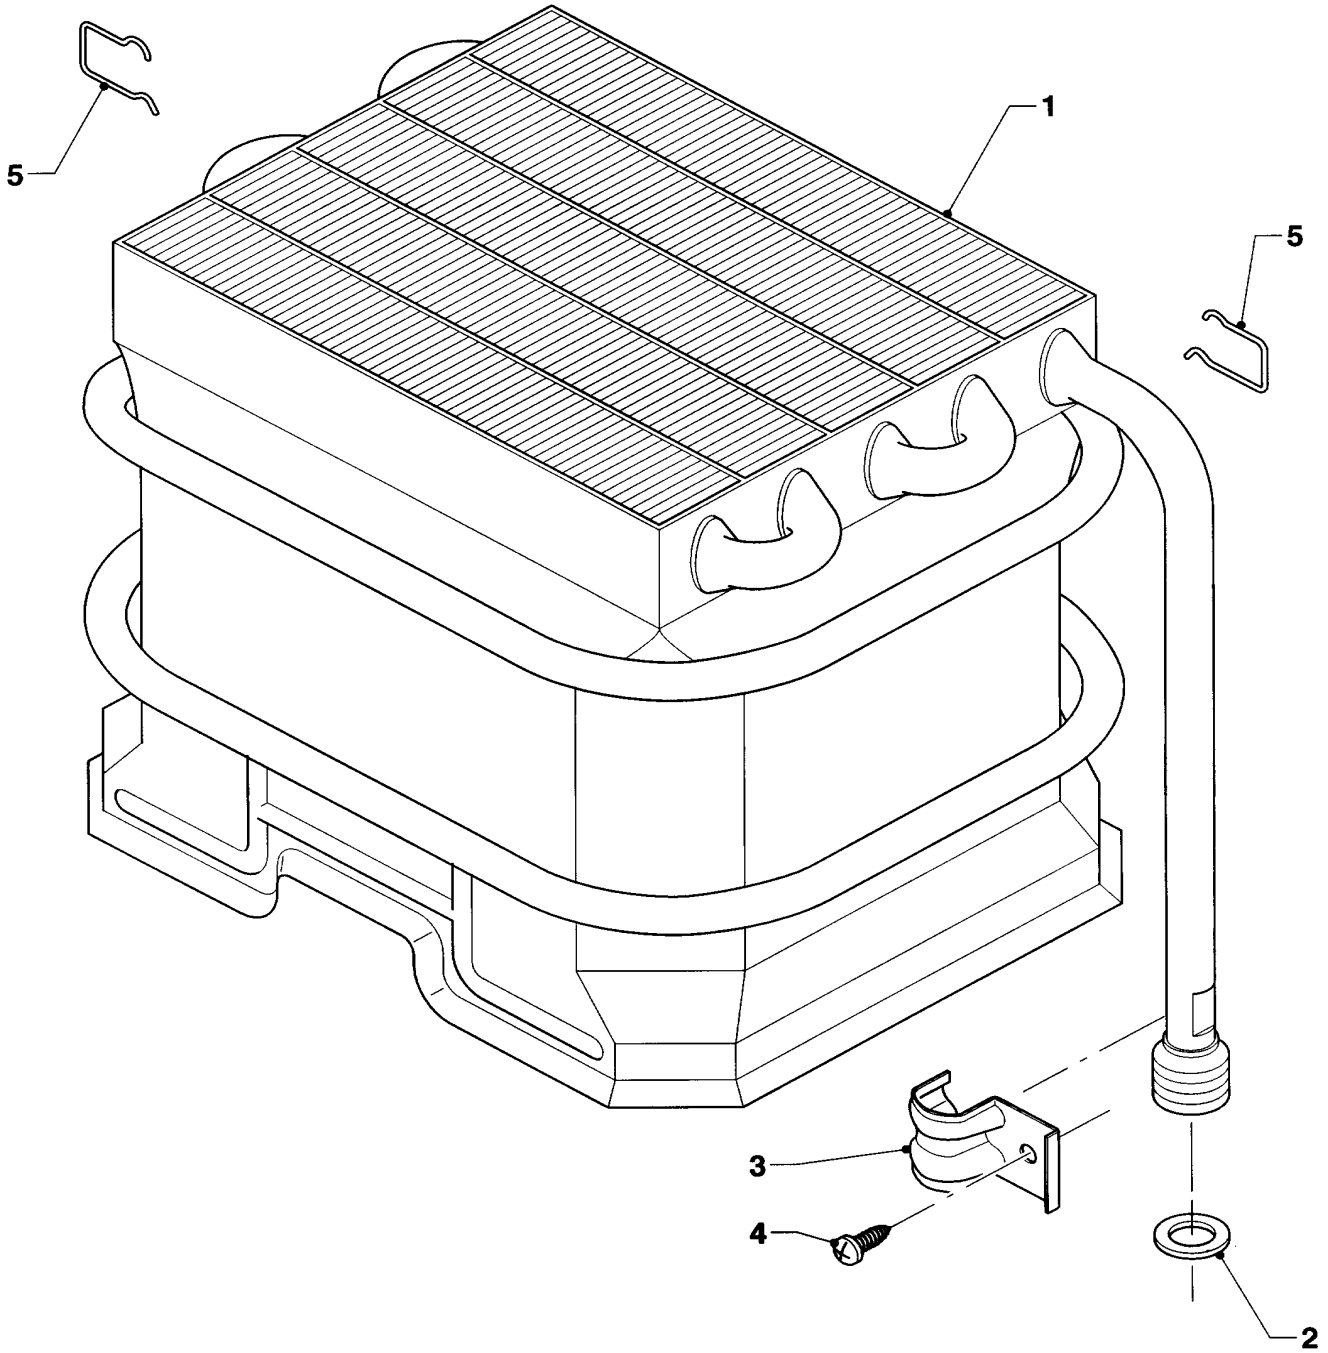

06 Wärmetauscher

MAG Premium OE 24/2 GRXI R1

01 - 06 - 005

06 Wärmetauscher

MAG Premium OE 24/2 GRXI R1

Pos.	Teile-Nr.	Bezeichnung	Typ, Bemerkungen
		01-06-005	
01	061639	Heizkörper, kpl.	mit Pos. 02,03
03	981143	Dichtung, kpl. (Set a 10 Stück)	
03	086133	Federklammer	
04	235727	Blehschraube	
05	126184	Klemmfeder (10 St.)	Mengenpack 10 Stück