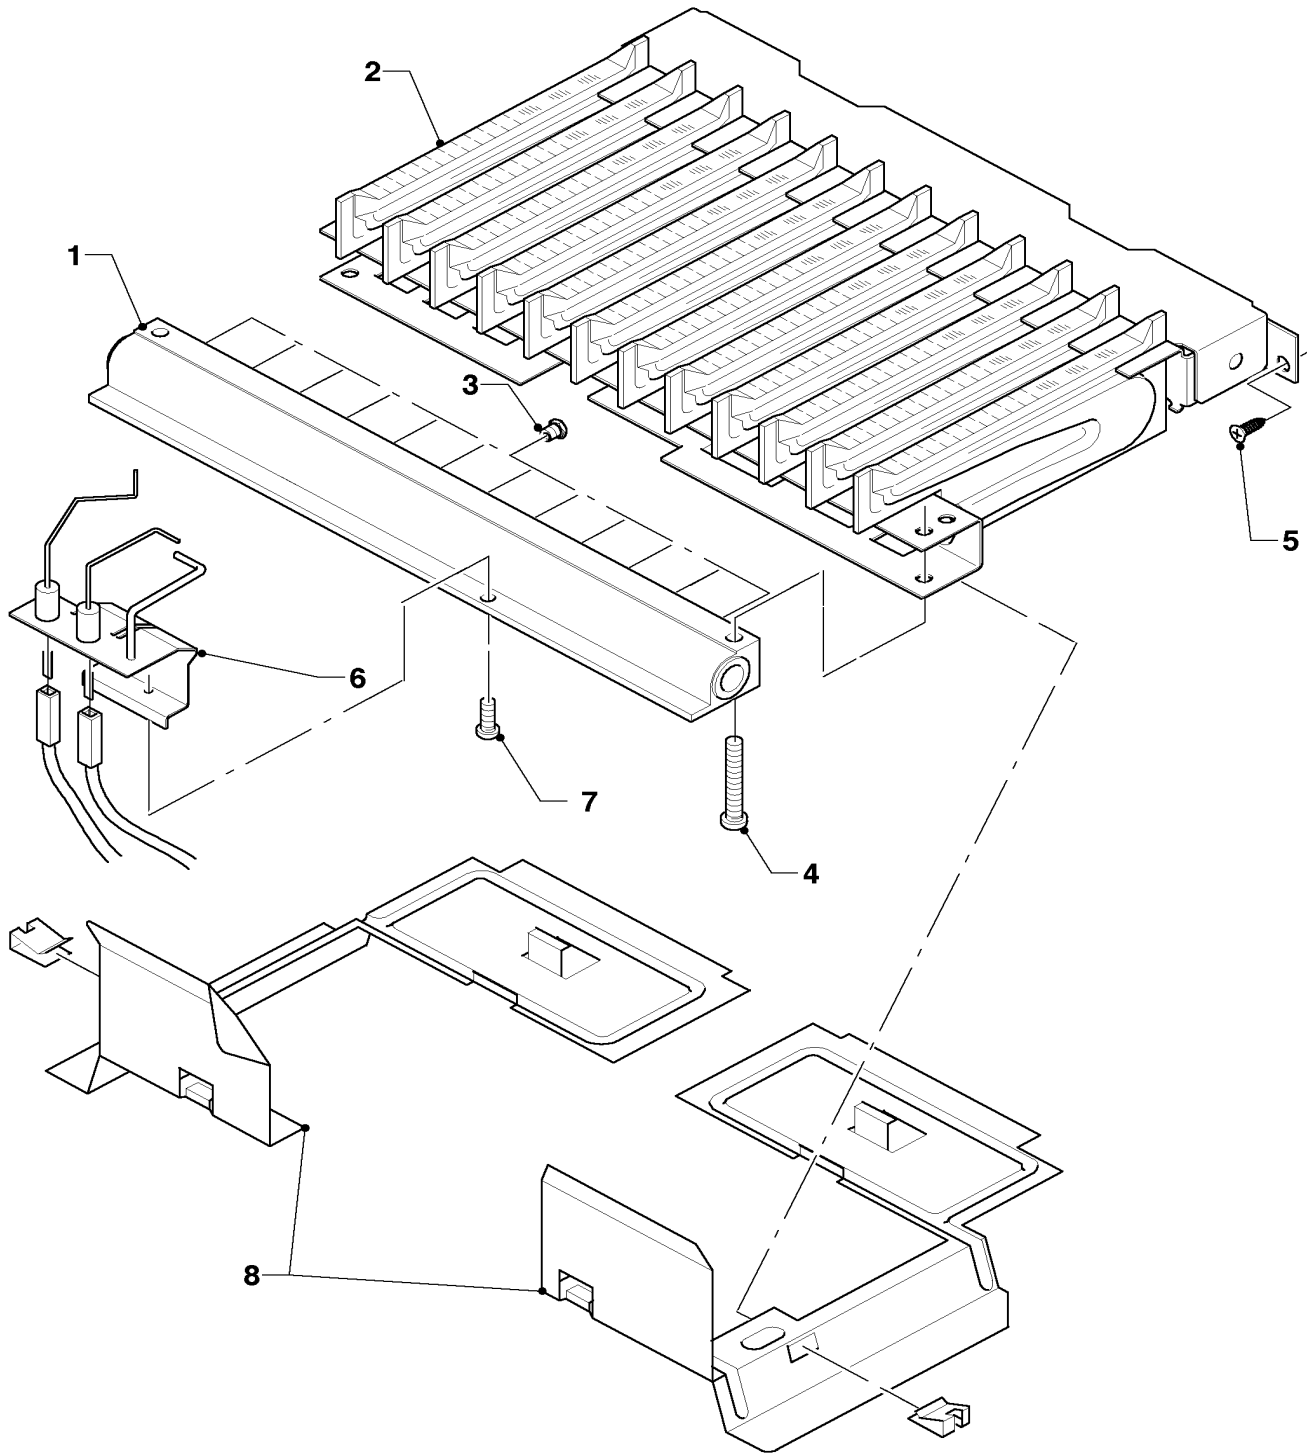

04 Brenner

MAG Premium OE 24/2 GRXI R1

01 - 04 - 529.01

04 Brenner

MAG Premium OE 24/2 GRXI R1

Pos.	Teile-Nr.	Bezeichnung	Typ, Bemerkungen
		01-04-529	
01	126728	Kammerträger, kpl.	
02	042024	Kammergruppe, kpl.	
02	291223	Brennerdüse,kpl.(14 St.)	D=1,65mm
04	105831	Zylinderschraube,kpl. (10 St.)	Mengenpack 10 Stück
05	105832	Zylinderschraube,kpl. (10 St.)	Mengenpack 10 Stück
06	090727	Zündelectrode, kpl.	
07	105833	Zylinderschraube,kpl. (10 St.)	Mengenpack 10 Stück
08	153198	Leitblech kpl.	

Änderungen vorbehalten!

Die Bruttopreise entnehmen Sie bitte der jeweils gültigen Preisliste.