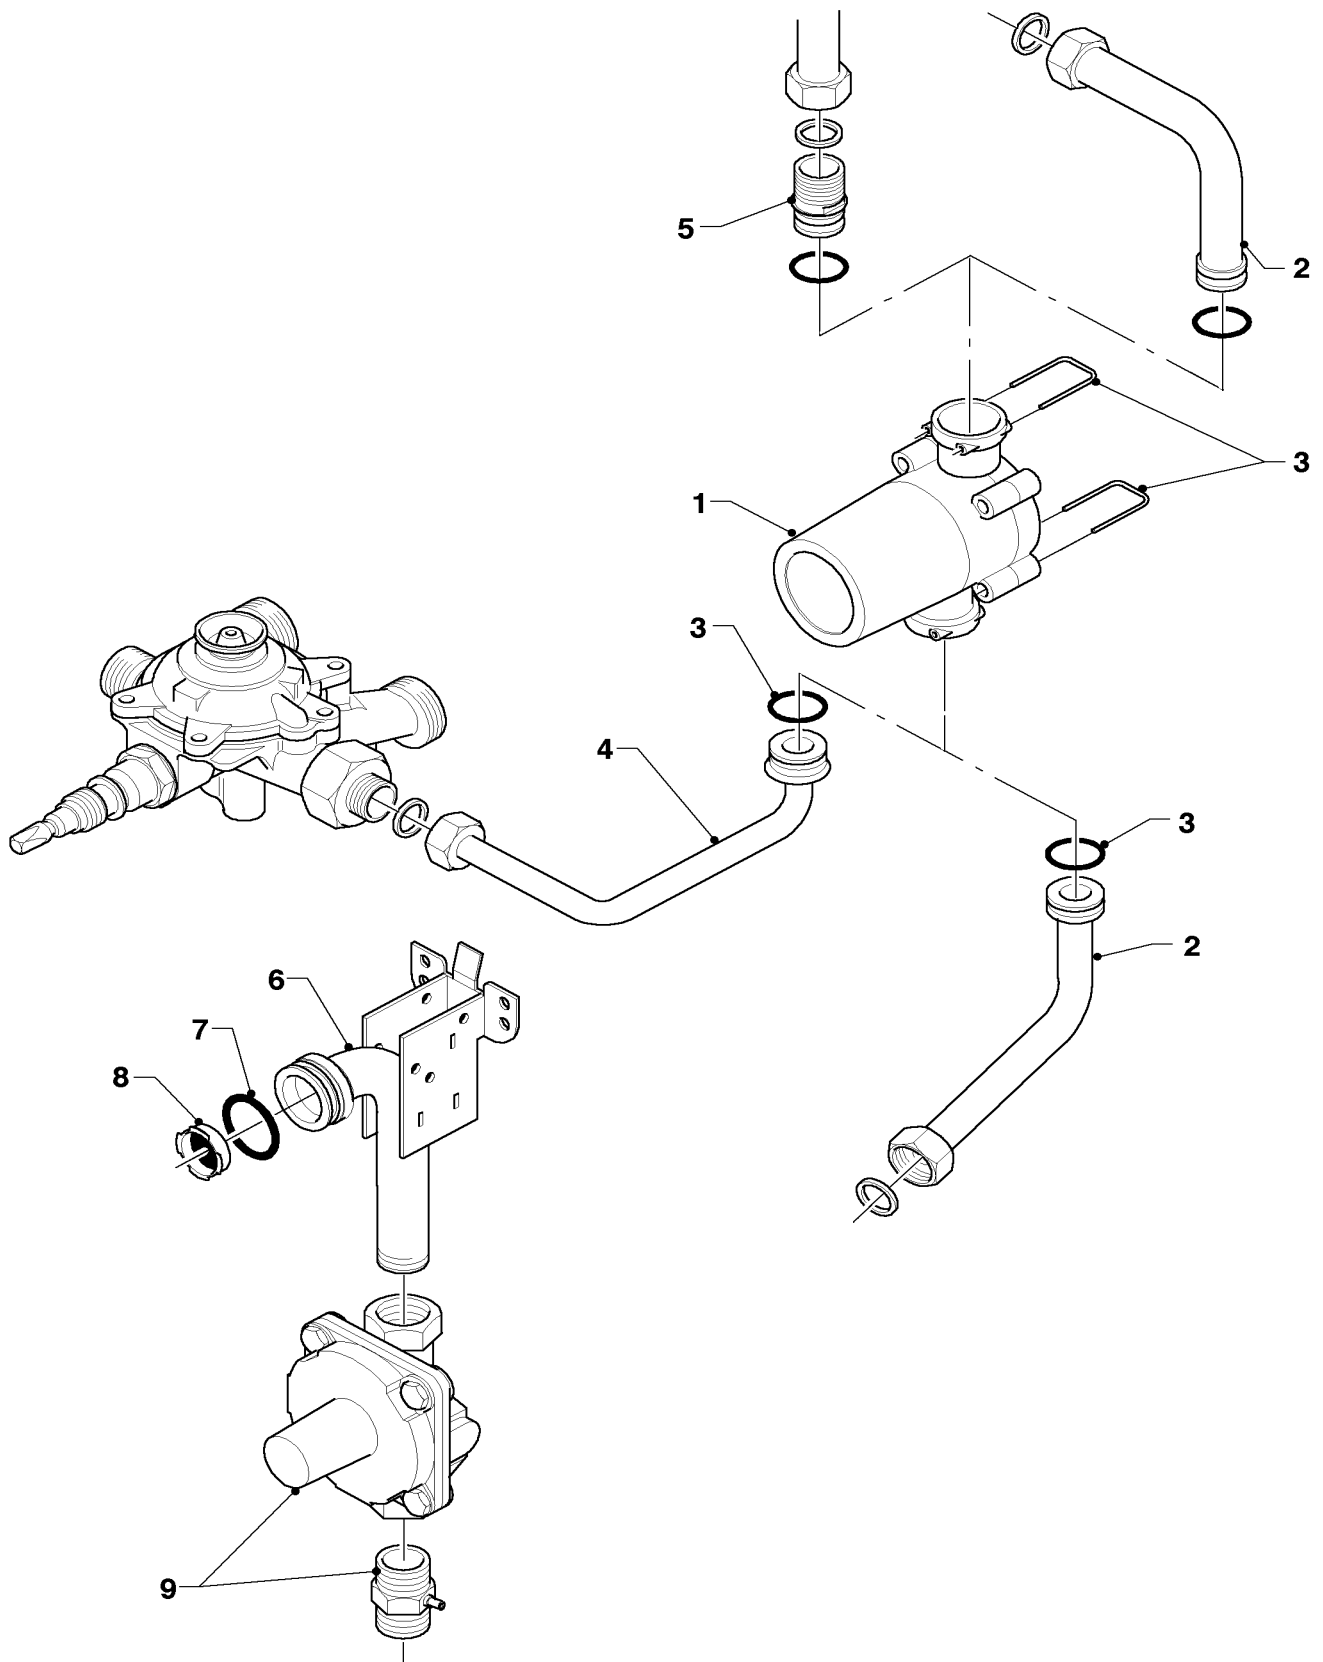

08a Hydraulikteile

MAG Premium OE 24/2 GRXI R1

01 - 08 - 529

08a Hydraulikteile

MAG Premium OE 24/2 GRXI R1

Pos.	Teile-Nr.	Bezeichnung	Typ, Bemerkungen
		01-08-529	
01	023100	Generator, kpl.	
02	-	Bauteil trifft für dieses Gerät nicht zu	
03	219634	Klammer/O-Ring-set	
04	094109	Rohr, kpl.	
05	-	siehe Baugruppe 06 Wärmetauscher	
06	109204	Gasanschluss, kpl.	mit Pos. 07 und 08
07	982346	Runddichtring	
08	128522	Gassieb	
-	083960	Warmwasserrohr	nicht dargestellt
09	050235	Gasdruckregler, kpl.	incl. Verschraubung

Änderungen vorbehalten!

Die Bruttopreise entnehmen Sie bitte der jeweils gültigen Preisliste.