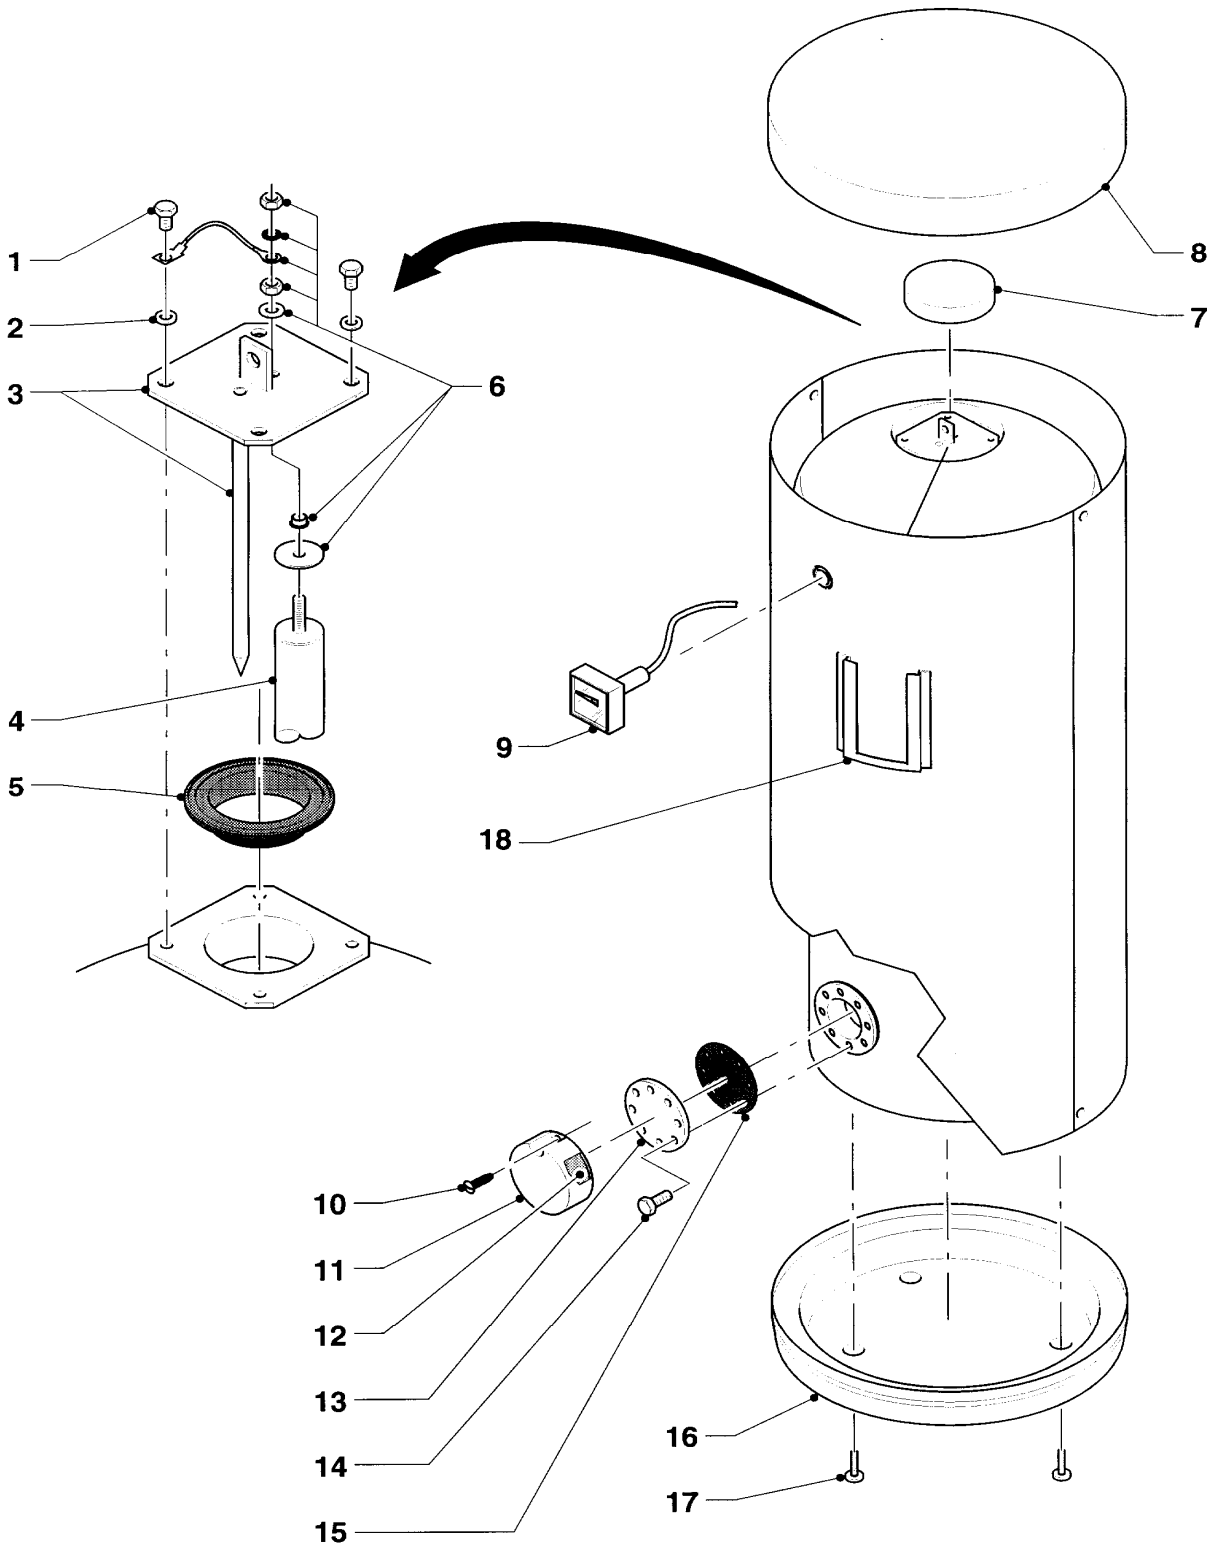

06 Wärmetauscher

VIH 300/6, VIH 400/6, VIH 500/6

06 - 06 - 036

06 Wärmetauscher

VIH 300/6, VIH 400/6, VIH 500/6

Pos.	Teile-Nr.	Bezeichnung	Typ, Bemerkung
		06-06-036	
01	116489	Sechskantschraube (4 St.)	
02	191413	Scheibe	
03	087705	Flansch	
04	285895	Schutzanode	mit Befestigungssatz (Pos. 06)
05	980639	Flanschdichtung	
06	-	-	Befestigungssatz ist nicht einzeln lieferbar, siehe Pos. 04
06	302042	Universal Fremdstrom Anode für Speicher	Zubehörartikel, nicht als Ersatzteil bestellbar (nicht dargestellt)
07	-	-	Isolierung ist nicht einzeln lieferbar
08	077600	Verkleidung, oben	VIH 300/6
08	077601	Verkleidung, oben	VIH 400/6
08	-	-	VIH 500/6, Verkleidung 077602 ist nicht mehr lieferbar
09	101554	Thermometer	
10	130005	Blehschraube (5 St.)	
11	203841	Abdeckkappe	
12	076228	Isolierkappe	
13	087706	Flansch	
14	116490	Sechskantschraube (8 St.)	
15	980640	Flanschdichtung	
16	077603	Verkleidung, unten	VIH 300/6
16	077604	Verkleidung, unten	VIH 400/6
17	077605	Verkleidung, unten	VIH 500/6
18	071944	Stellfuß	
19	287042	Aufnahme-Tasche	

Änderungen vorbehalten!

Die Bruttopreise entnehmen Sie bitte der jeweils gültigen Preisliste.