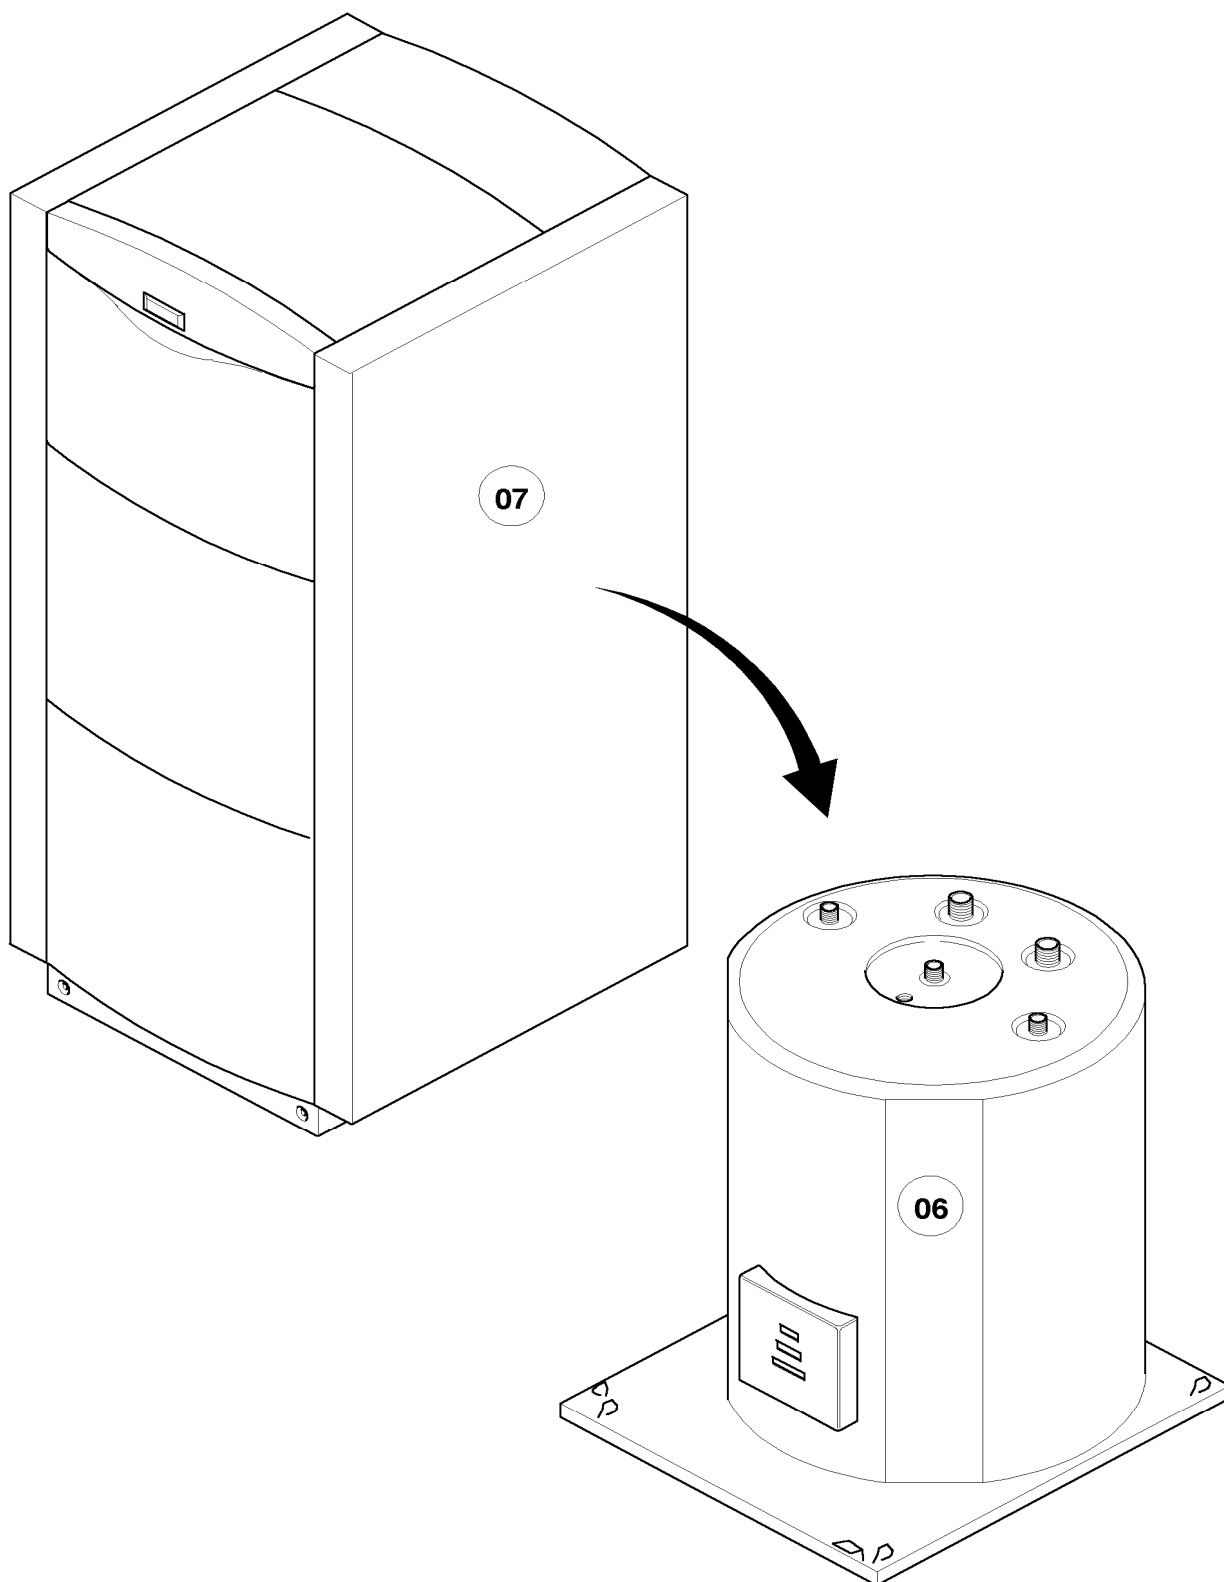

Baugruppenübersicht

VIH K 150

06 - 00 - 003