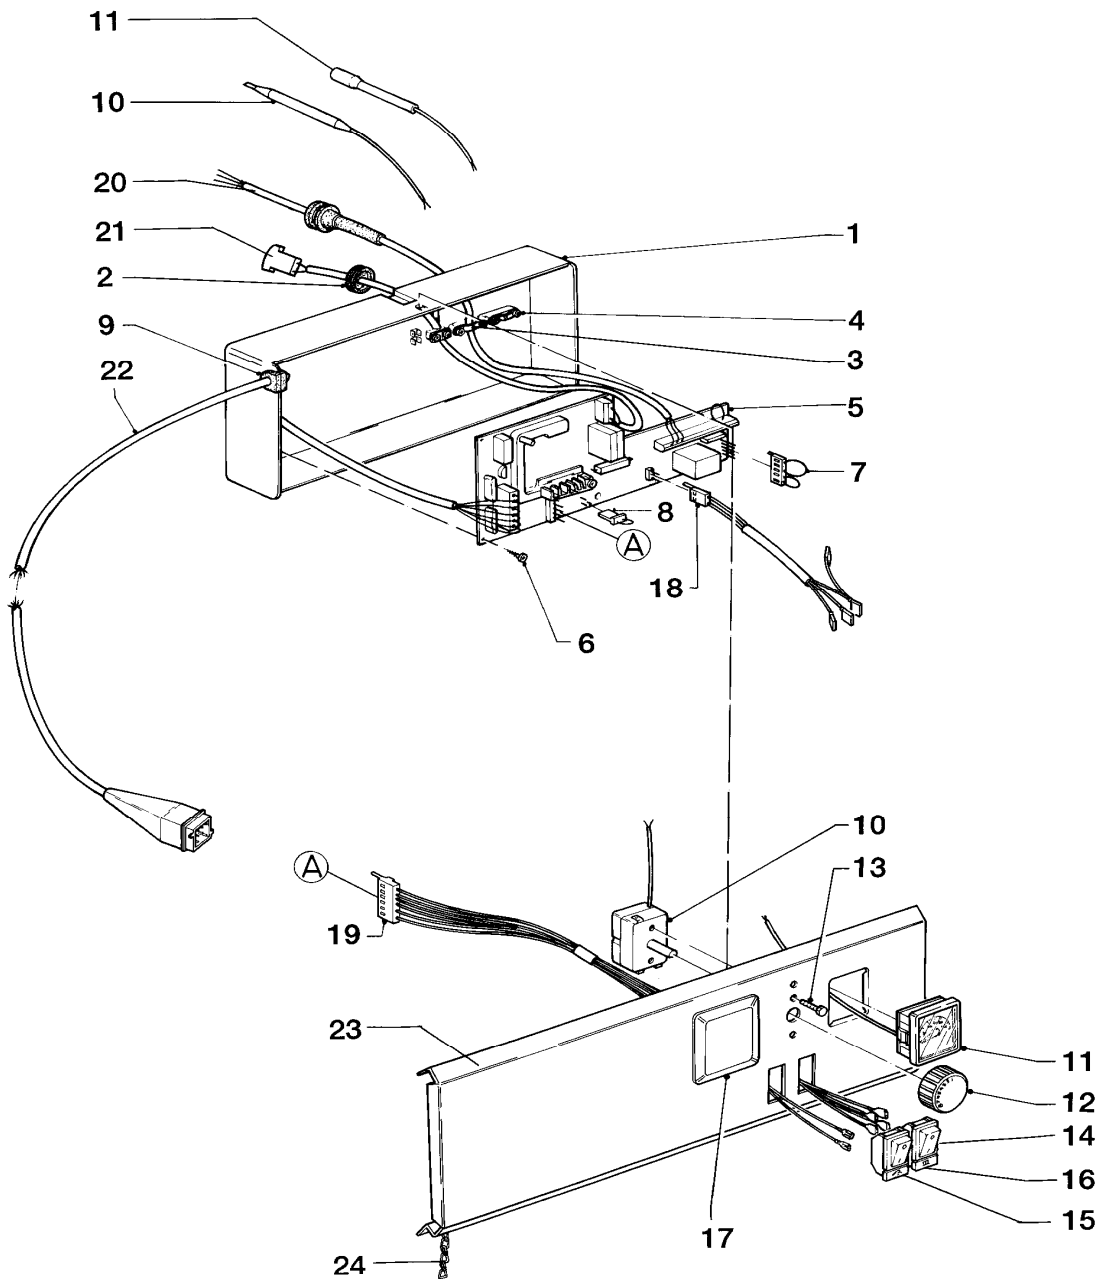

12 Schaltkasten

VIH CQ 120, VIH CQ 150

06 - 12 - 005

12 Schaltkasten

VIH CQ 120, VIH CQ 150

Pos.	Teile-Nr.	Bezeichnung	Typ, Bemerkung
		06-12-005	
01	121309	Schaltkasten	mit Pos. 02-23
02	120065	Kabeldurchführung	
03	188642	Schelle	
04	492226	Blechschraube	
05	130327	Leiterplatte	
06	235748	Blechschraube ISO 7049	
07	252780	Brückenstecker	
08	250790	Brückenstecker	
09	201849	Kabeldurchführung	
10	101804	Temperaturregler	
11	101554	Thermometer	
12	114254	Drehknopf für Temperaturregler	
13	060018	Schraube	
14	251777	Schalter	
15	-	-	nicht mehr lieferbar
16	-	-	nicht mehr lieferbar
17	201623	Deckel	
17	253216	Schaltuhr	nicht dargestellt
18	256005	Kabelbaum	
19	250762	Kabelbaum	
20	084521	Verbindungsleitung	
21	089419	Verbindungsleitung	
22	089403	Verbindungsleitung	
23	121309	Schaltkasten	mit Pos. 01-22
24	-	-	Fangkette ist nicht mehr lieferbar