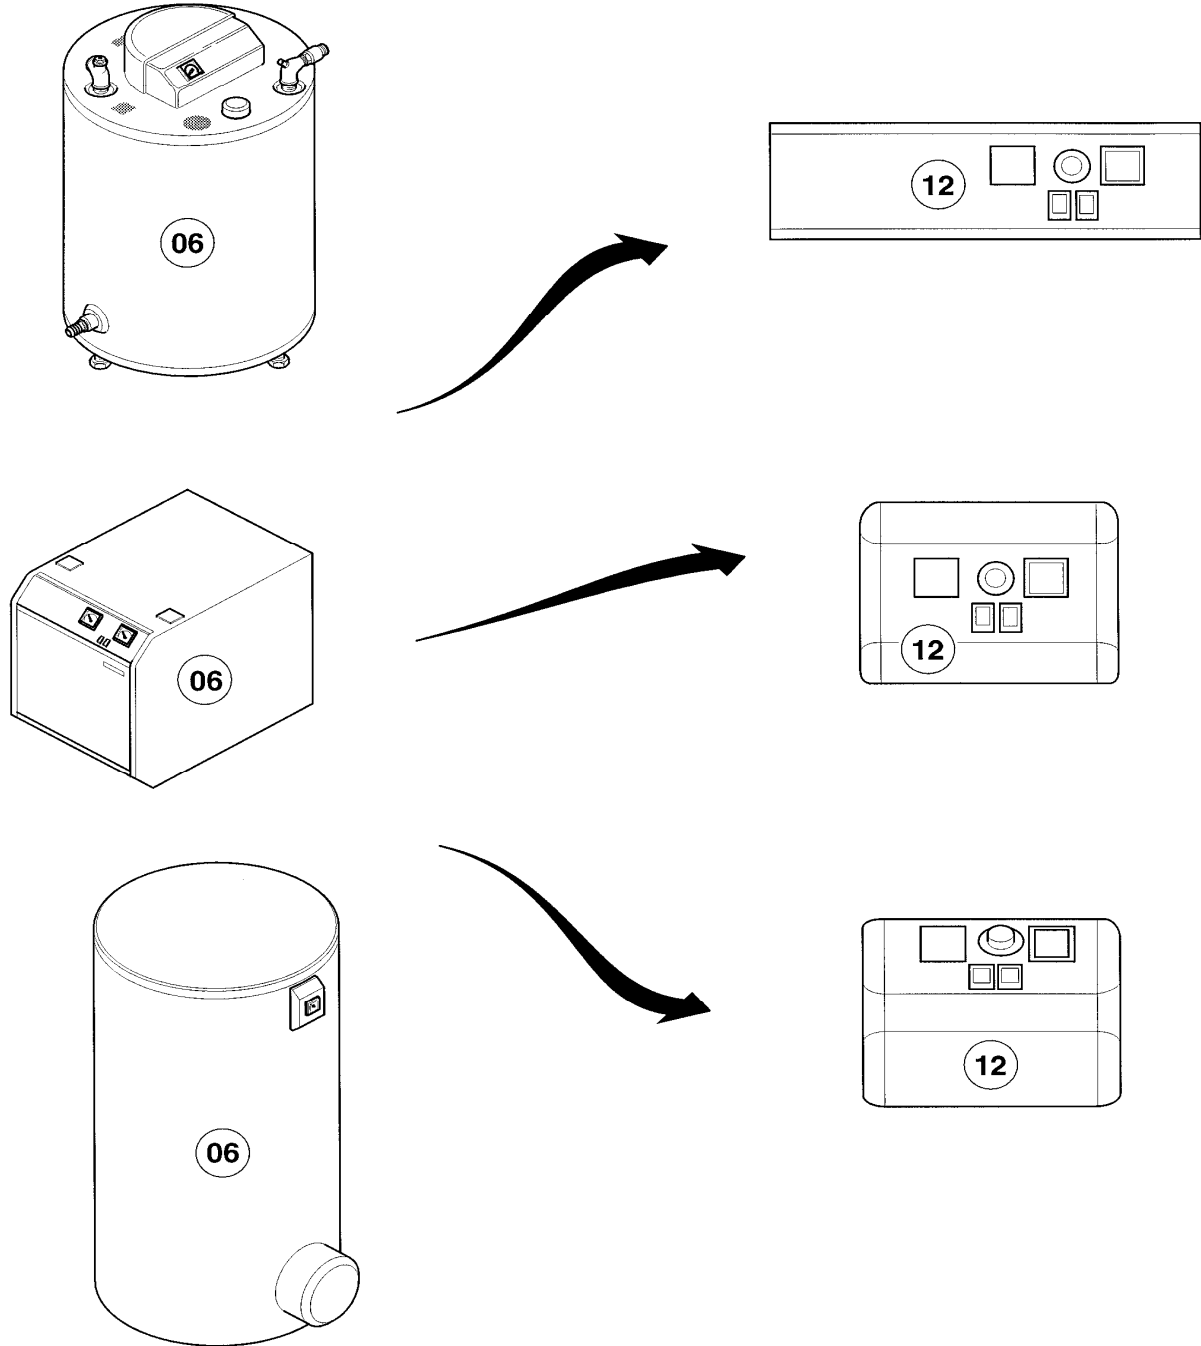

Baugruppenübersicht

VIH 300/5, VIH 300/5 SZ, VIH 400/5, VIH 500/5

06 - 00 - 001