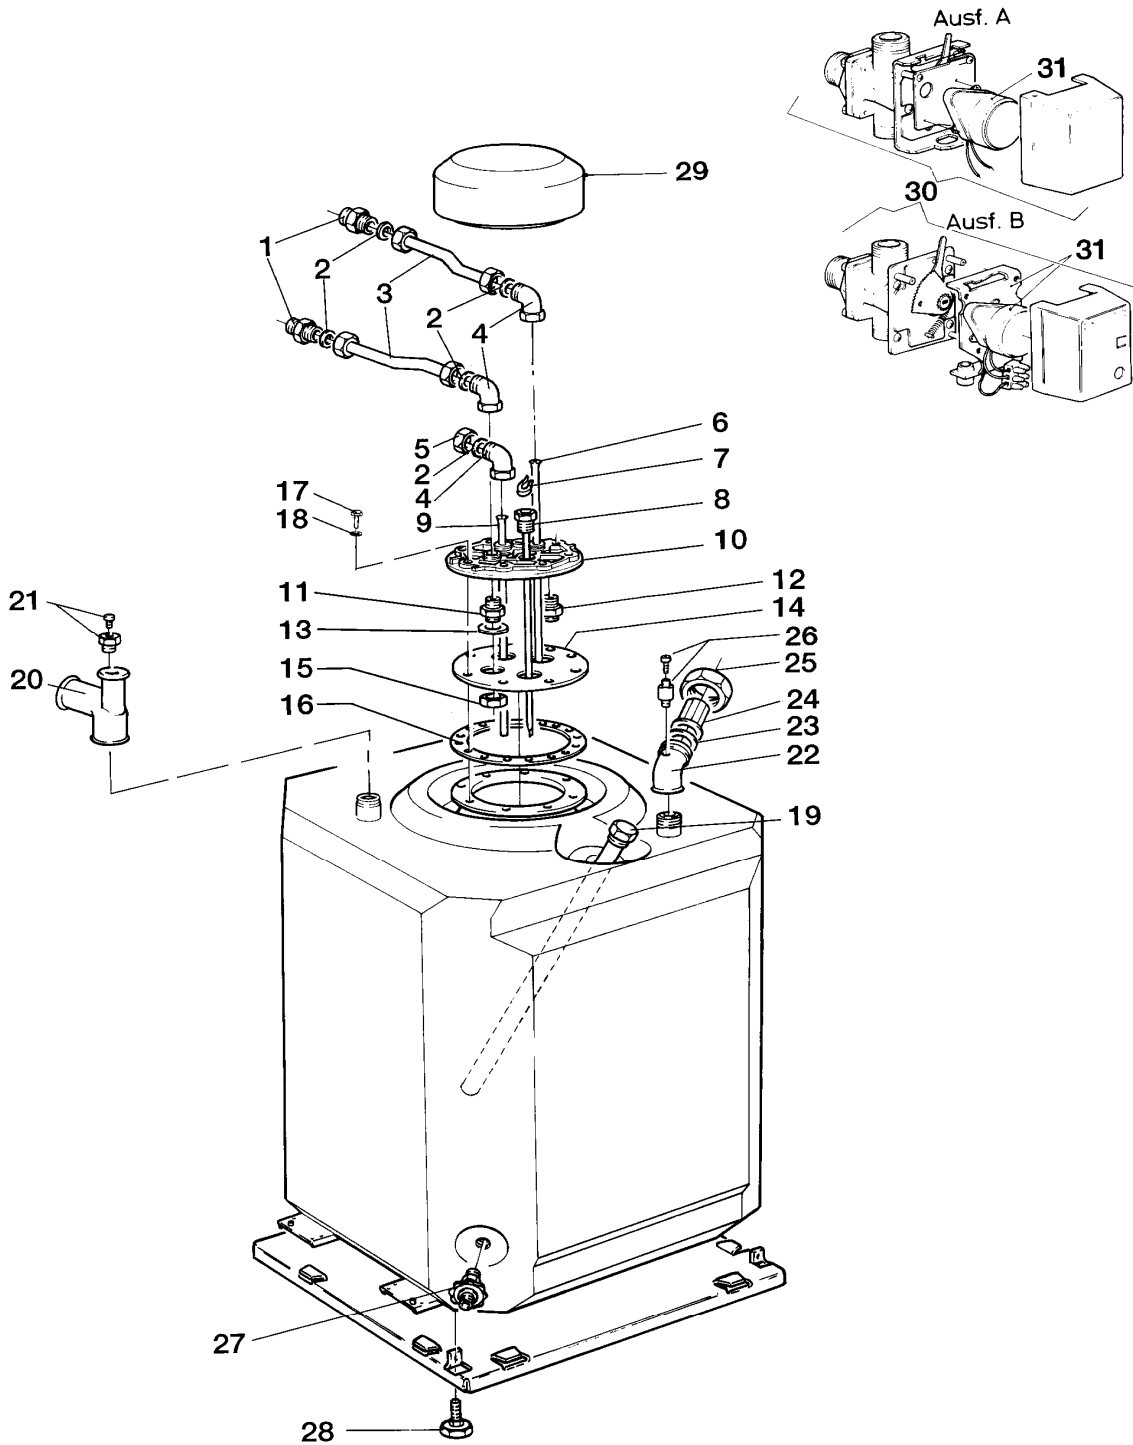

06 Wärmetauscher

VIH Q 120

06 - 06 - 018

06 Wärmetauscher

VIH Q 120

Pos.	Teile-Nr.	Bezeichnung	Typ, Bemerkung
		06-06-018	
01	082006	Doppelnippel (R 3/4 vernickelt) 'D'	
02	981140	Rechteckdichtring 3/4 (10 St.)	
03	083886	Rohr	
04	163205	Winkel (G 3/4 x Rp 3/4)	
05	0020064686	Stopfen	
06	094030	Rohr (L=690 mm, D=20 mm)	
07	183563	Fühlersicherung	
08	060628	Fühlerrohr	
09	094030	Rohr (L=690 mm, D=20 mm)	
10	082442	Flansch	
11	083355	Muffe	
12	083354	Muffe	
13	982444	O-Ring	
14	089315	Flansch	
15	114898	Kontermutter	
16	980641	Flanschdichtung	
17	116480	Sechskantschraube	
18	284049	Scheibe	
19	285859	Schutzanode (G1x26x517)	
20	163002	Winkel	T-Stück (Rp 1 x Rp 1 x Rp 1/8), mit Pos. 21 (Entlüftungsventil, neue Ausf.), Ersatz für T-Stück (Rp 1 x Rp 1 x Rp 1/2)
21	060051	Entlüftungsventil R 1/8	für T-Stück, neue Ausführung (Rp 1 x Rp 1 x Rp 1/8)
21	177507	Entlüftungsventil	für T-Stück, alte Ausführung (Rp 1 x Rp 1 x Rp 1/2)
22	163521	Winkel	
23	980325	Rechteckdichtring	
24	085014	Verlängerung	
25	160029	Überwurfmutter	
26	060051	Entlüftungsventil R 1/8	
27	082205	Entleerungsventil	
28	459886	Stellfuß	
29	204084	Isolierkappe	
30	050714	Motorventil	
31	050714	Motorventil	

Änderungen vorbehalten!

Die Bruttopreise entnehmen Sie bitte der jeweils gültigen Preisliste.