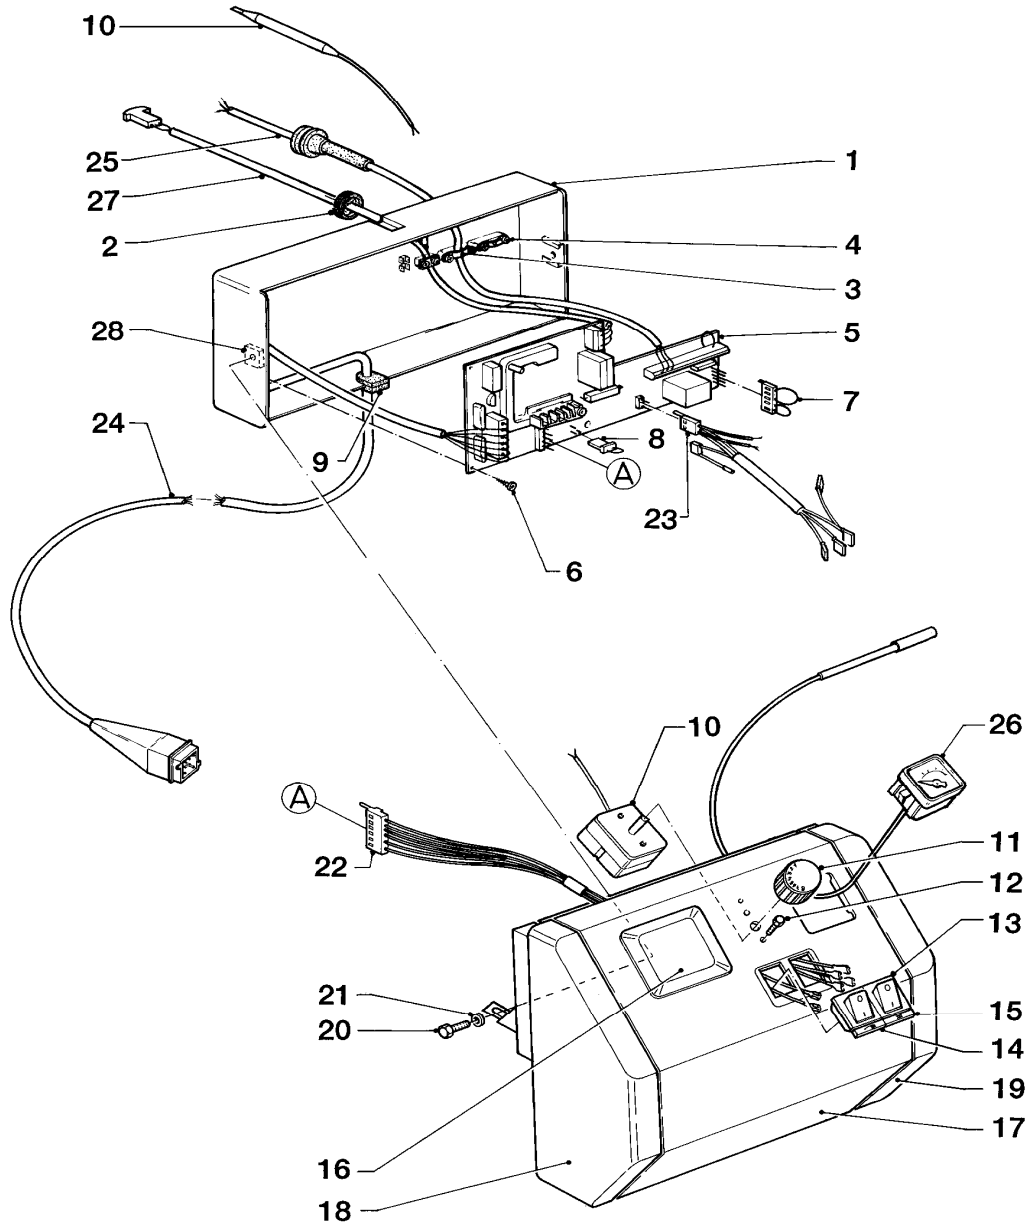

12 Schaltkasten

VIH 150/5, VIH 200/5

06 - 12 - 006

12 Schaltkasten

VIH 150/5, VIH 200/5

Pos.	Teile-Nr.	Bezeichnung	Typ, Bemerkung
		06-12-006	
01	121098	Schaltkasten-Gehäuse	
02	120065	Kabeldurchführung	
03	188642	Schelle	
04	492226	Blechschaube	
05	130327	Leiterplatte	
06	235748	Blechschaube ISO 7049	
07	252780	Brückenstecker	
08	250790	Brückenstecker	
09	201849	Kabeldurchführung	
10	101804	Temperaturregler	
11	114254	Drehknopf für Temperaturregler	
12	060018	Schraube	
13	251777	Schalter	
14	-	-	nicht mehr lieferbar
15	-	-	nicht mehr lieferbar
16	201623	Deckel	
16	253216	Schaltuhr	nicht dargestellt
17	075350	Blende	
18	207342	Seitenteil, links	
19	207343	Seitenteil, rechts	
20	060009	Schraube	
21	090034	Sicherungsscheibe	
22	250762	Kabelbaum	
23	256005	Kabelbaum	
24	089403	Verbindungsleitung	
25	084521	Verbindungsleitung	
26	101554	Thermometer	
27	089419	Verbindungsleitung	
28	114611	Vierkantmutter	

Änderungen vorbehalten!

Die Bruttopreise entnehmen Sie bitte der jeweils gültigen Preisliste.