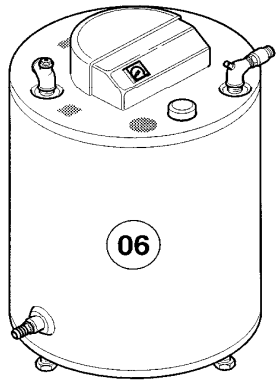

Baugruppenübersicht

VIH H 150/3, VIH H 200/3

06 - 00 - 001