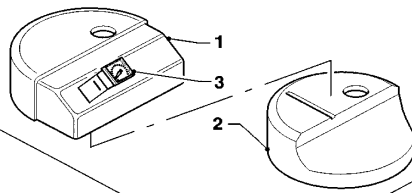

Warmwasserspeicher

VIH C 120/3

Zub. 9108 (TEC - Geräte)

Zub. 9527 (Thermoblock- Geräte)