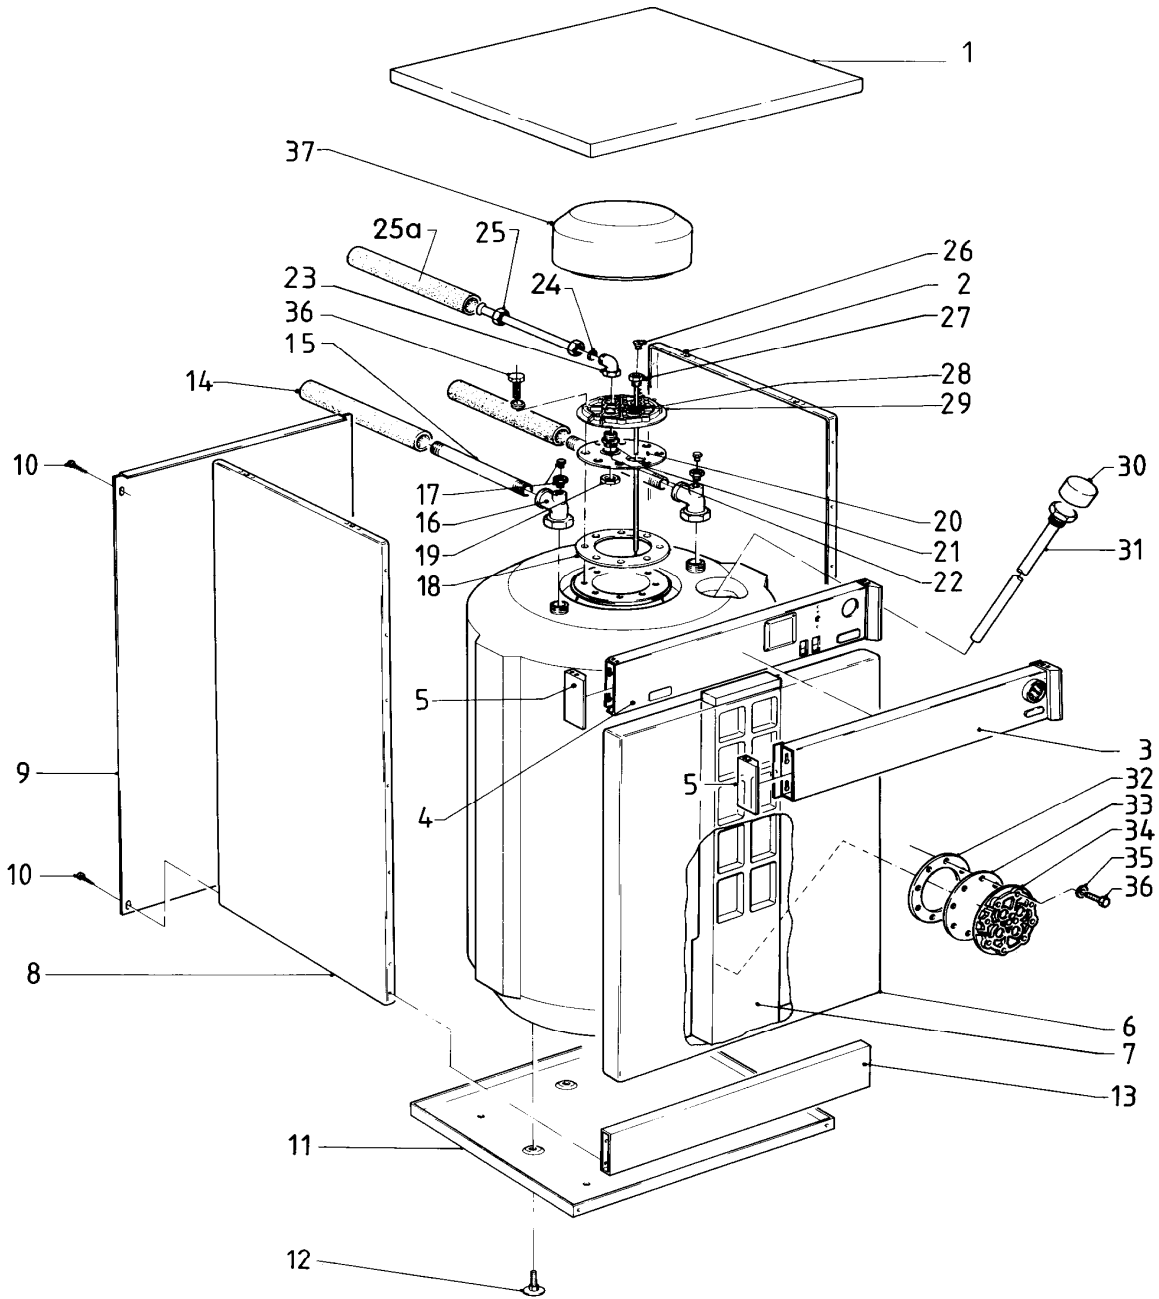

06 Wärmetauscher

VIH 150/4, VIH 200/4

06 - 06 - 028

06 Wärmetauscher

VIH 150/4, VIH 200/4

Pos.	Teile-Nr.	Bezeichnung	Typ, Bemerkung
		06-06-028	
00	193039	Rohr (L=850mm, D=18mm)	VIH 150/4, nicht dargestellt, Kaltwassereingang
00	193040	Rohr (L=1100mm, D=18mm)	VIH 200/4, nicht dargestellt, Kaltwassereingang
01	070882	Abdeckblech	
02	-	-	VIH 150/4, 079938 ist nicht mehr lieferbar
02	-	-	VIH 200/4, 079939 ist nicht mehr lieferbar
03	-	-	075488 ist nicht mehr lieferbar
04	075489	Blende	
05	203849	Kappe, seidl.	
06	070213	Vorderteil	VIH 150/4
06	070214	Vorderteil	VIH 200/4
07	-	-	Isolierung ist nicht mehr lieferbar
08	-	-	VIH 150/4, 079936 ist nicht mehr lieferbar
08	-	-	VIH 200/4, 079937 ist nicht mehr lieferbar
09	079743	Rückwand	VIH 150/4
09	079744	Rückwand	VIH 200/4
10	235740	Blechschrabe ISO 7049	
11	076927	Bodenblech	
12	459886	Stellfuß	
13	-	-	nicht mehr lieferbar
14	076226	Isolierung	
15	492122	Rohrdoppelnippel	
16	163002	Winkel	
17	177507	Entlüftungsventil	
18	981038	Flanschdichtungssatz	
19	114898	Kontermutter	
20	089326	Flansch	
21	083355	Muffe	
22	982444	O-Ring	
23	163205	Winkel (G 3/4 x Rp 3/4)	
24	981140	Rechteckdichtring 3/4 (10 St.)	
25	083885	Rohr	
25a	076227	Isolierung	
26	183563	Fühlersicherung	
27	060627	Fühlerrohr	
28	083354	Muffe	
29	-	-	082446 ist nicht mehr lieferbar
30	204097	Isolierkappe	
31	0020078910	Anode (G1, L=642)	VIH 150/4
31	285864	Schutzanode (G1x26x792, SW27)	VIH 200/4
32	980936	Flanschdichtung	
33	089317	Dichtflansch	
34	089323	Flansch	
35	284049	Scheibe	
36	116480	Sechskantschraube	
37	204078	Isolierkappe	

Änderungen vorbehalten!

Die Bruttopreise entnehmen Sie bitte der jeweils gültigen Preisliste.