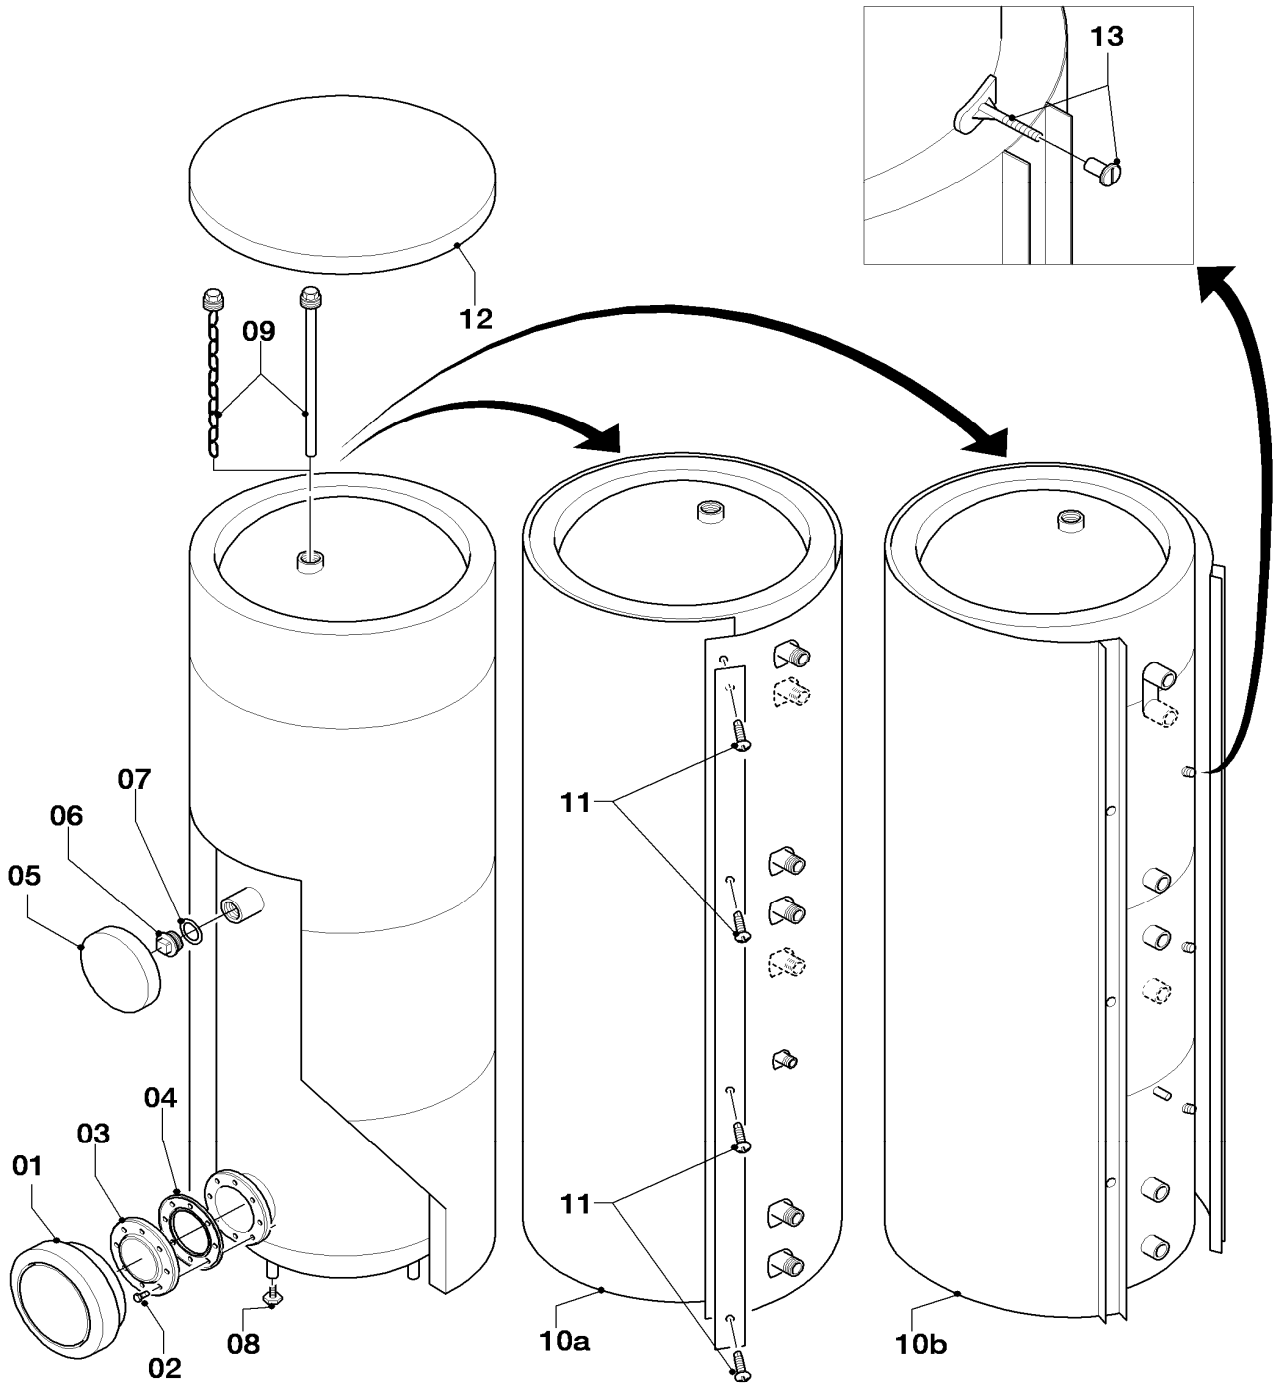

Warmwasserspeicher

VIH R 300/2, VIH R 400/2, VIH R 500/2

06 - 06 - 064.01

Warmwasserspeicher

VIH R 300/2, VIH R 400/2, VIH R 500/2

Pos.	Teile-Nr.	Bezeichnung	Typ, Bemerkung
		06-06-064	
01	0020032770	Kappe (Revisionsöffnung)	
02	0020032771	Sechskantschraube M10x20 (10 St.)	
03	0020032772	Flansch (Revisionsöffnung)	mit Pos. 02 und 04
04	980936	Flanschdichtung	
05	0020032773	Kappe (Stopfen)	
06	0020032774	Stopfen	mit Pos. 07
07	0020028112	Rechteckdichtring	
08	459886	Stellfuß	
09	106482	Kettenanode m. Reduzierst. G1-G3/4	
10a	0020074126	Mantel	VIH R 300/2, mit Pos. 11
10b	0020032776	Mantel	VIH R 400/2, mit Pos. 13
10b	0020032777	Mantel	VIH R 500/2, mit Pos. 13
11	0020095979	Schraube (10 St.)	
12	0020032779	Deckel, oben	VIH R 300/2
12	0020032780	Deckel, oben	VIH R 400/2
12	0020032780	Deckel, oben	VIH R 500/2
13	0020032778	Bolzen mit Rastbuchse (6 St.)