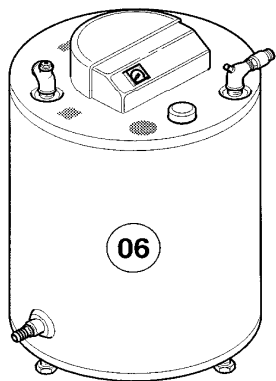

Baugruppenübersicht

VIH Q 150, VIH Q 200

06 - 00 - 001