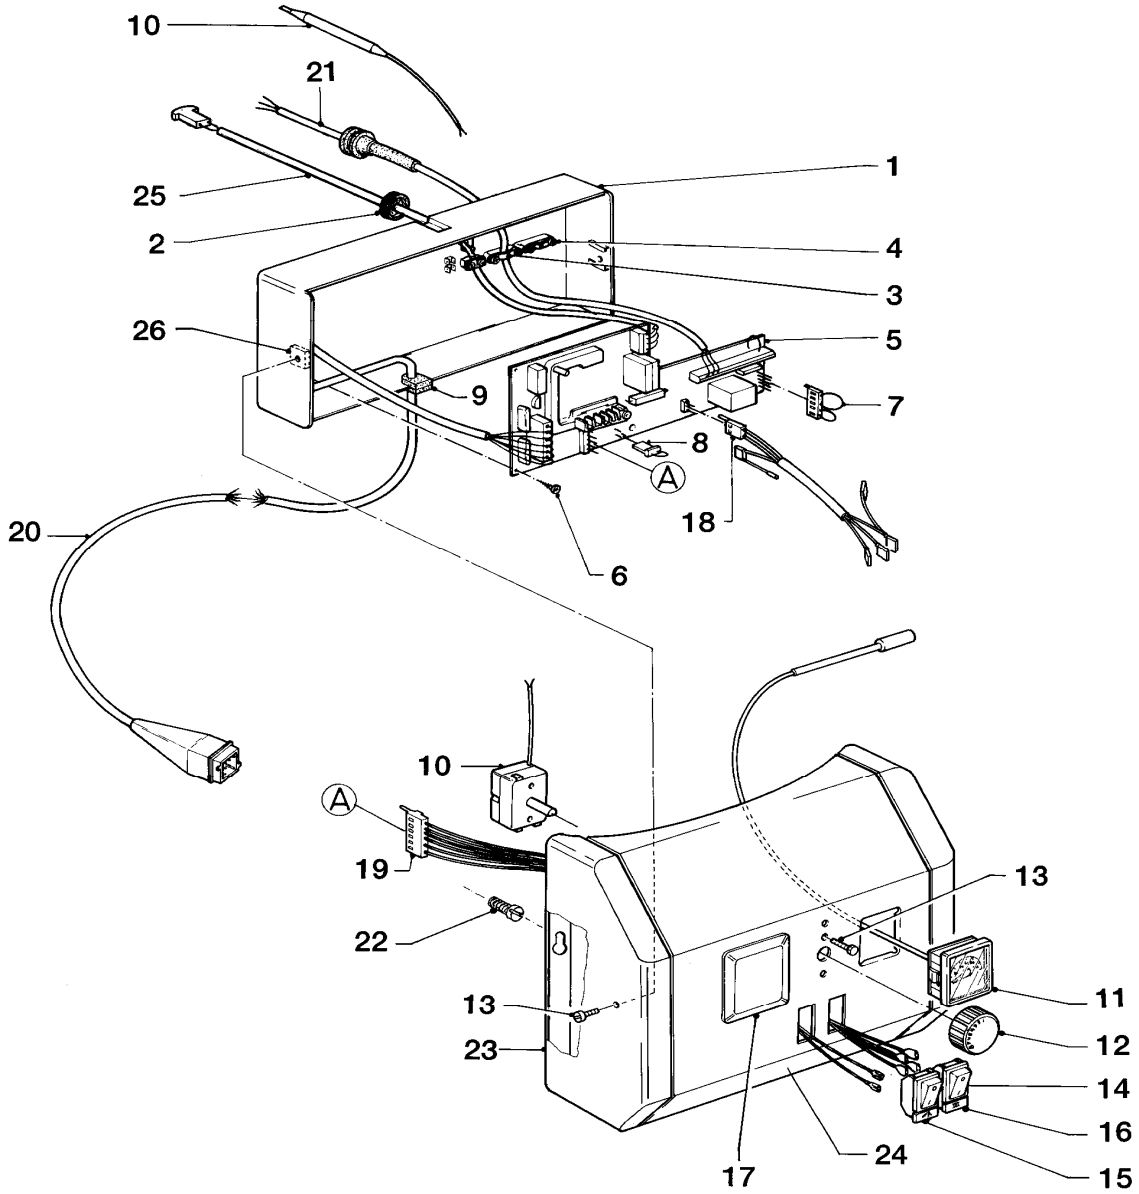

12 Schaltkasten

VIH 300/5, VIH 300/5 SZ, VIH 400/5, VIH 500/5

06 - 12 - 009

12 Schaltkasten

VIH 300/5, VIH 300/5 SZ, VIH 400/5, VIH 500/5

Pos.	Teile-Nr.	Bezeichnung	Typ, Bemerkung
		06-12-009	
01	121098	Schaltkasten-Gehäuse	
02	120065	Kabeldurchführung	
03	188642	Schelle	
04	492226	Blechschaube	
05	130327	Leiterplatte	
06	235748	Blechschaube ISO 7049	
07	252780	Brückenstecker	
08	250790	Brückenstecker	
09	201849	Kabeldurchführung	
10	101804	Temperaturregler	
11	101554	Thermometer	
12	114254	Drehknopf für Temperaturregler	
13	060018	Schraube	
14	251777	Schalter	
15	-	-	nicht mehr lieferbar
16	-	-	nicht mehr lieferbar
17	201623	Deckel	
17	253216	Schaltuhr	nicht dargestellt
18	256005	Kabelbaum	
19	250762	Kabelbaum	
20	089403	Verbindungsleitung	
21	084521	Verbindungsleitung	
22	060009	Schraube	
23	207344	Seitenteil	
24	208578	Blende	
25	089419	Verbindungsleitung	
26	114611	Vierkantmutter