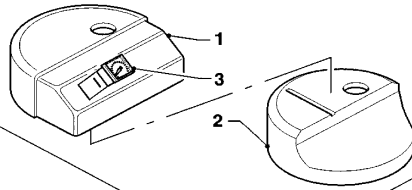

Warmwasserspeicher

VIH C 120/3

Zub. 9108 (TEC - Geräte)

Zub. 9527 (Thermoblock- Geräte)