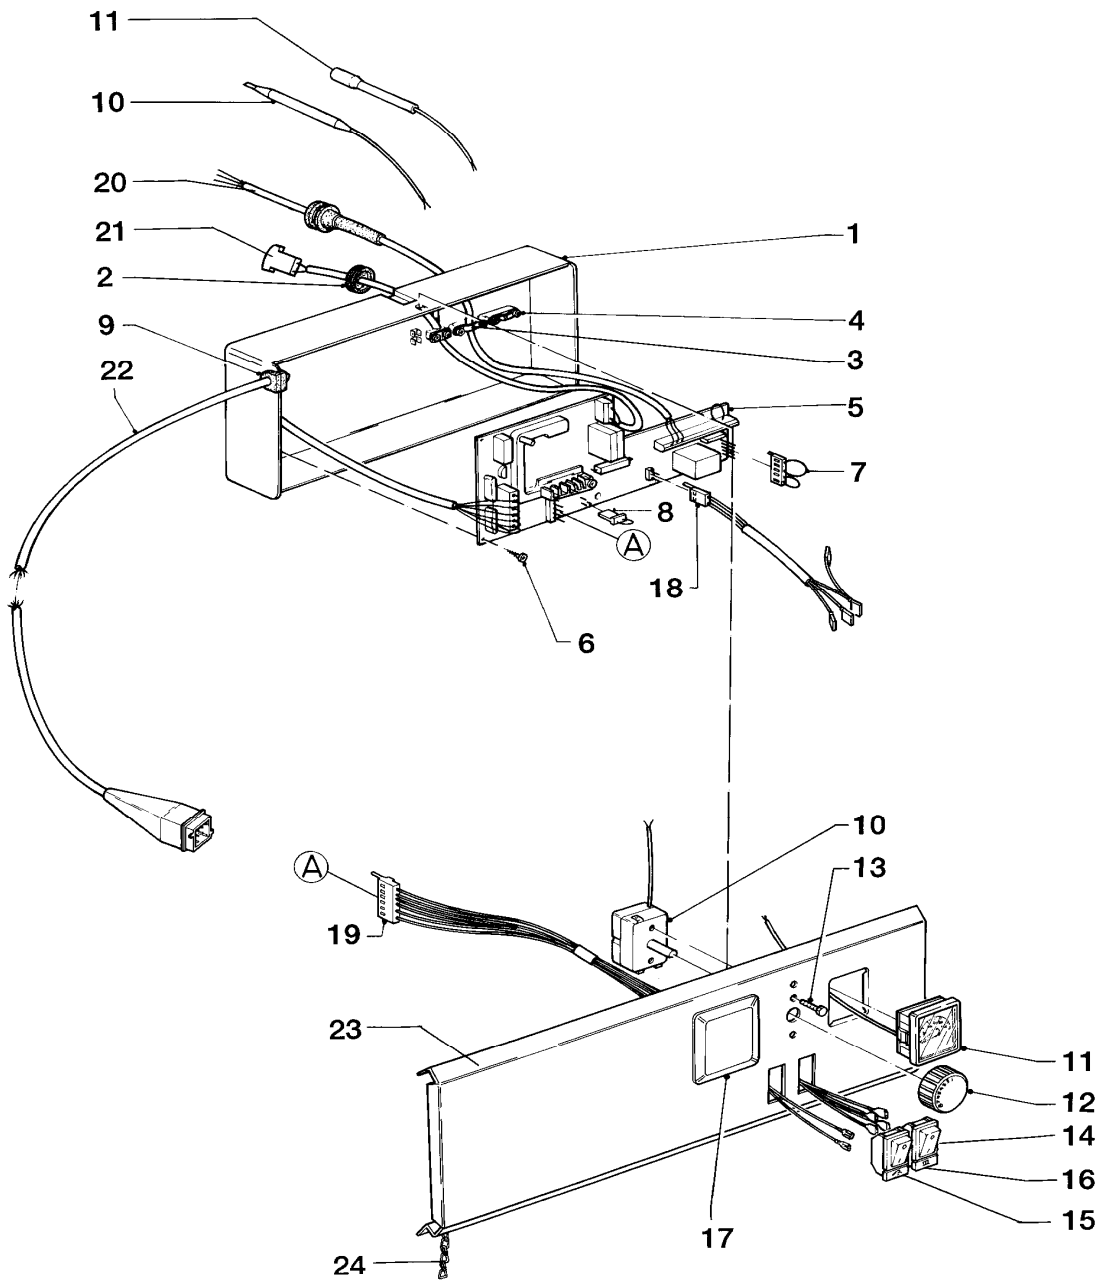

12 Schaltkasten

VIH H 150/3.1, VIH H 200/3.1

06 - 12 - 005

12 Schaltkasten

VIH H 150/3.1, VIH H 200/3.1

Pos.	Teile-Nr.	Bezeichnung	Typ, Bemerkung
		06-12-005	
01	121098	Schaltkasten-Gehäuse	
02	120065	Kabeldurchführung	
03	188642	Schelle	
04	492226	Blechschraube	
05	130327	Leiterplatte	
06	235748	Blechschraube ISO 7049	
07	252780	Brückenstecker	
08	250790	Brückenstecker	
09	201849	Kabeldurchführung	
10	101804	Temperaturregler	
11	101554	Thermometer	
12	114254	Drehknopf für Temperaturregler	
13	060018	Schraube	
14	251777	Schalter	
15	-	-	nicht mehr lieferbar
16	-	-	nicht mehr lieferbar
17	201623	Deckel	
17	253216	Schaltuhr	nicht dargestellt
18	256005	Kabelbaum	
19	250762	Kabelbaum	
20	084521	Verbindungsleitung	
21	089419	Verbindungsleitung	
22	089403	Verbindungsleitung	
23	075349	Blende	
24	-	-	Fangkette ist nicht mehr lieferbar

Änderungen vorbehalten!

Die Bruttopreise entnehmen Sie bitte der jeweils gültigen Preisliste.