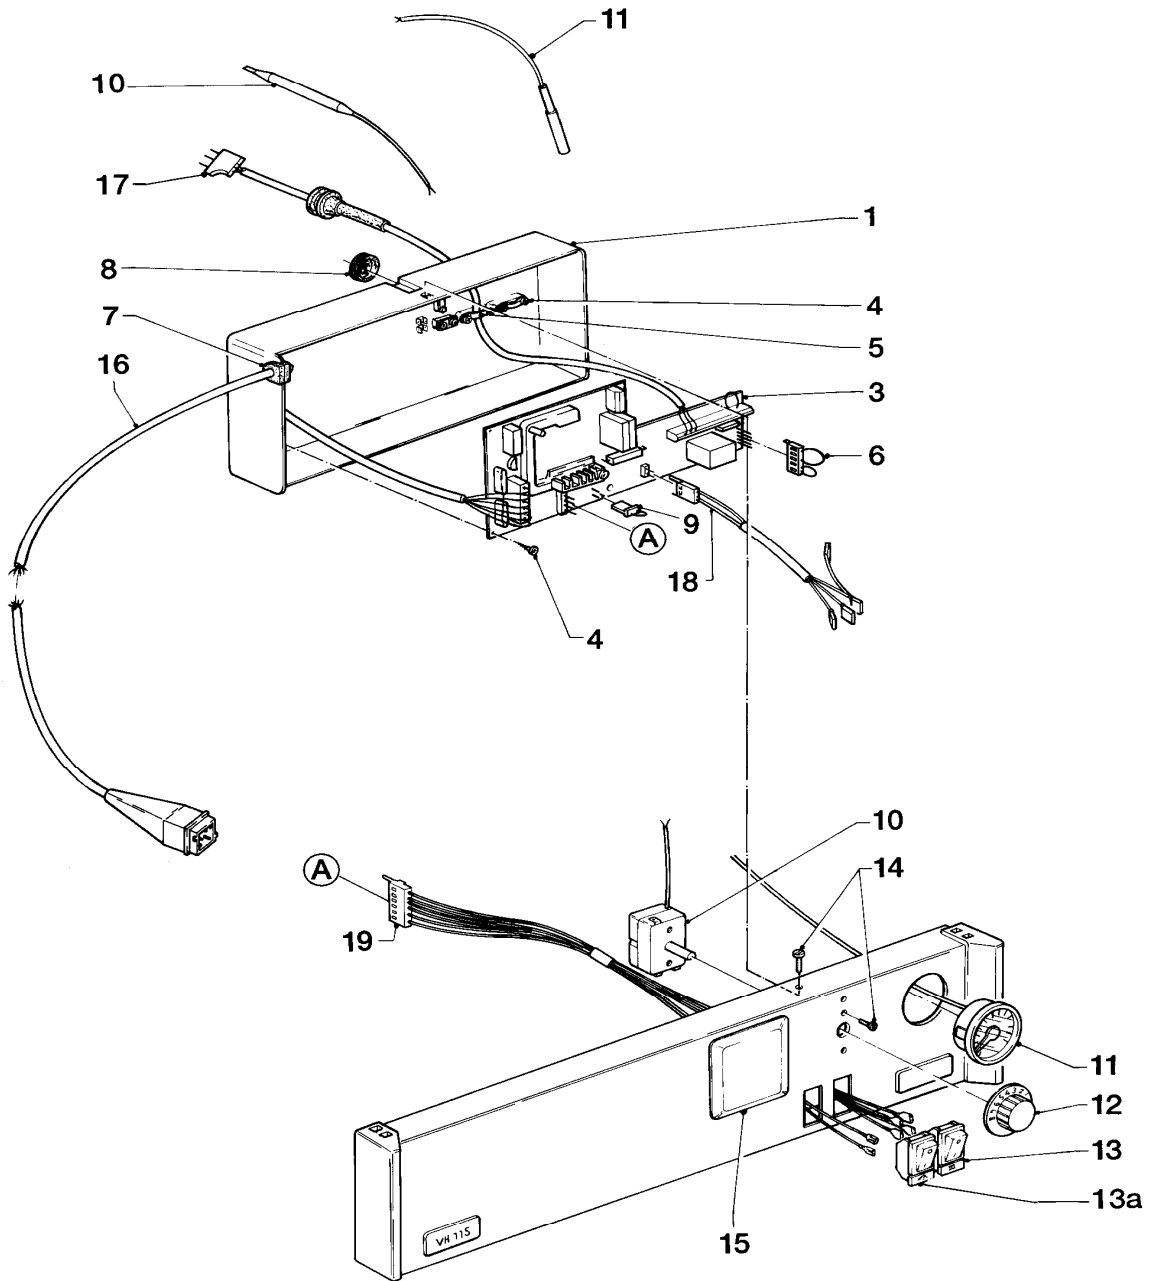

12 Schaltkasten

VIH 150/4, VIH 200/4

06 - 12 - 002

12 Schaltkasten

VIH 150/4, VIH 200/4

Pos.	Teile-Nr.	Bezeichnung	Typ, Bemerkung
		06-12-002	
01	121098	Schaltkasten-Gehäuse	
03	130327	Leiterplatte	
04	492226	Blechschraube	
05	188642	Schelle	
06	252780	Brückenstecker	
07	201849	Kabeldurchführung	
08	120065	Kabeldurchführung	
09	250790	Brückenstecker	
10	101804	Temperaturregler	
11	101534	Thermometer	
12	143950	Drehknopf	
13	251777	Schalter	
13a	-	-	nicht mehr lieferbar
14	060018	Schraube	
15	201623	Deckel	
15	253216	Schaltuhr	nicht dargestellt
16	089403	Verbindungsleitung	
17	089401	Verbindungsleitung	
18	256005	Kabelbaum	
19	250762	Kabelbaum