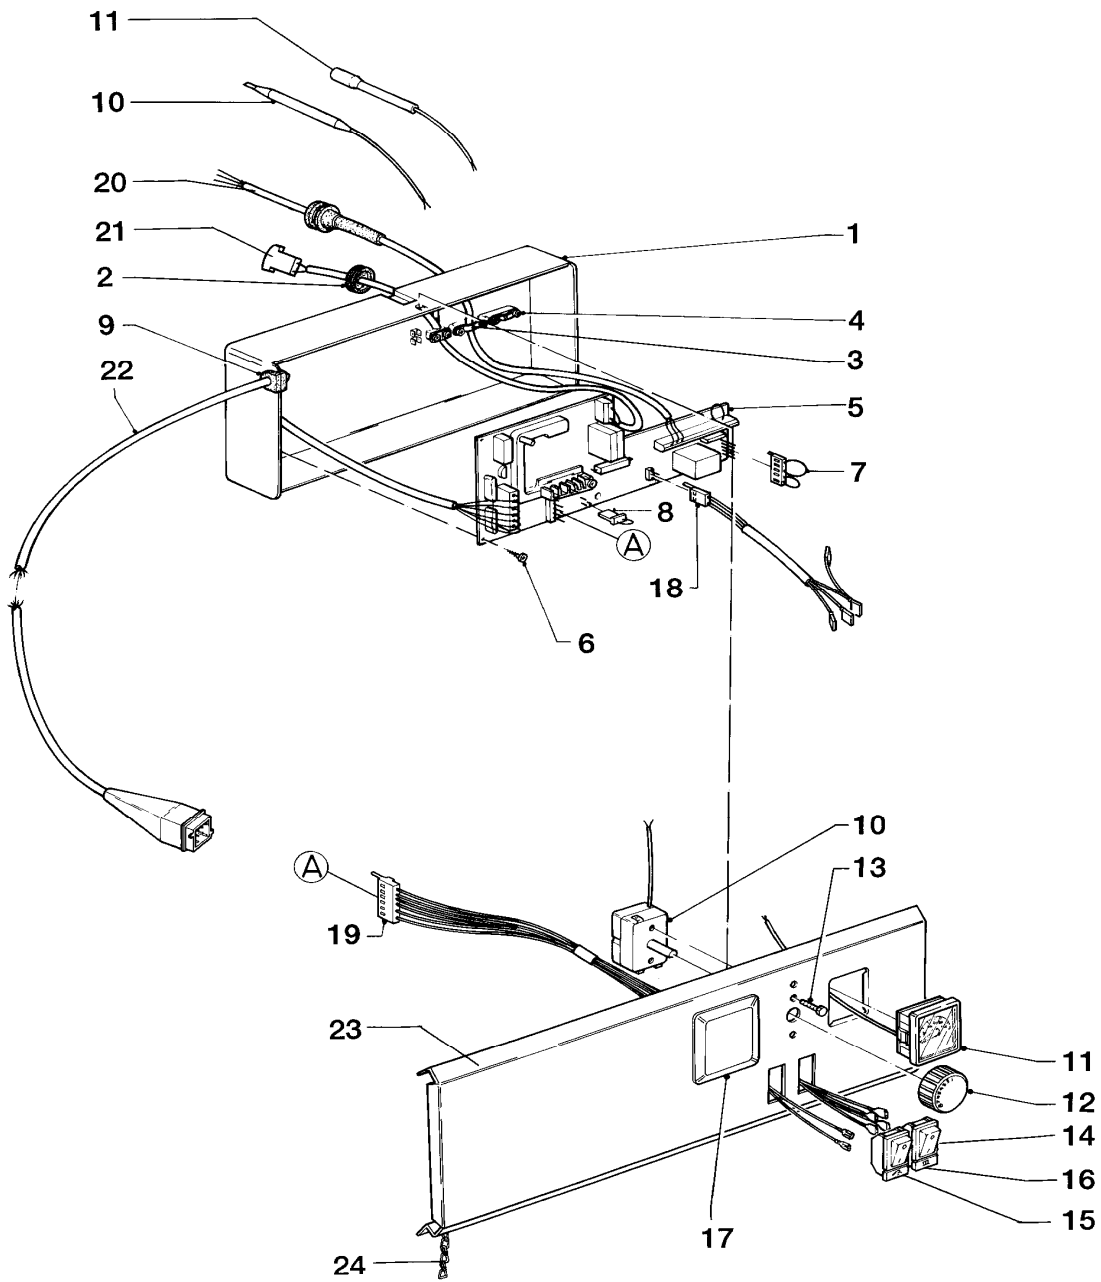

12 Schaltkasten

VIH Q 120

06 - 12 - 005

12 Schaltkasten

VIH Q 120

Pos.	Teile-Nr.	Bezeichnung	Typ, Bemerkung
		06-12-005	
01	121098	Schaltkasten-Gehäuse	
02	120065	Kabeldurchführung	
03	188642	Schelle	
04	492226	Blechschraube	
05	130327	Leiterplatte	
06	235748	Blechschraube ISO 7049	
07	252780	Brückenstecker	
08	250790	Brückenstecker	
09	201849	Kabeldurchführung	
10	101804	Temperaturregler	
11	101554	Thermometer	
12	114254	Drehknopf für Temperaturregler	
13	060018	Schraube	
14	251777	Schalter	
15	-	-	nicht mehr lieferbar
16	-	-	nicht mehr lieferbar
17	201623	Deckel	
17	253216	Schaltuhr	nicht dargestellt
18	256005	Kabelbaum	
19	250762	Kabelbaum	
20	084521	Verbindungsleitung	
21	089419	Verbindungsleitung	
22	089403	Verbindungsleitung	
23	075349	Blende	
24	-	-	Fangkette ist nicht mehr lieferbar