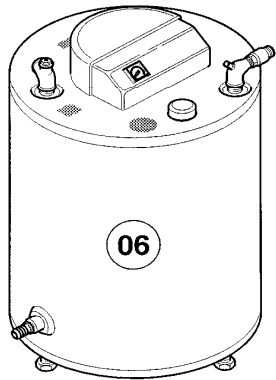

Baugruppenübersicht

VIH H 150/3.1, VIH H 200/3.1

06 - 00 - 001