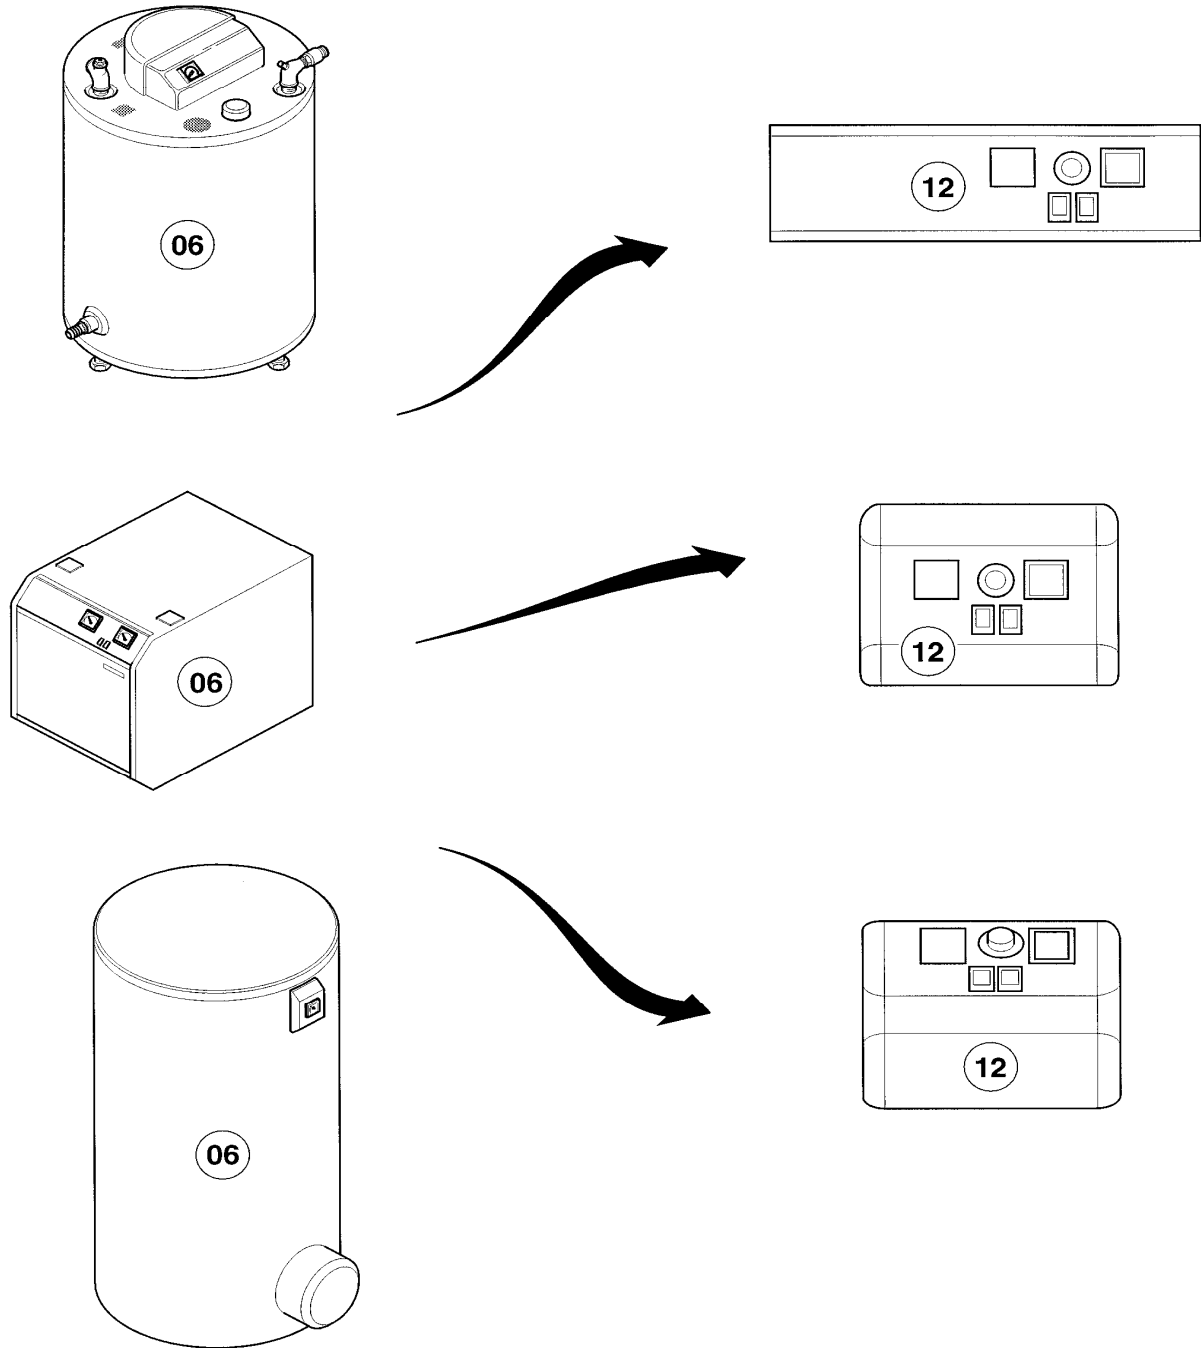

Baugruppenübersicht

VIH 300/7 R1, VIH 400/7 R1, VIH 500/7 R1

06 - 00 - 001