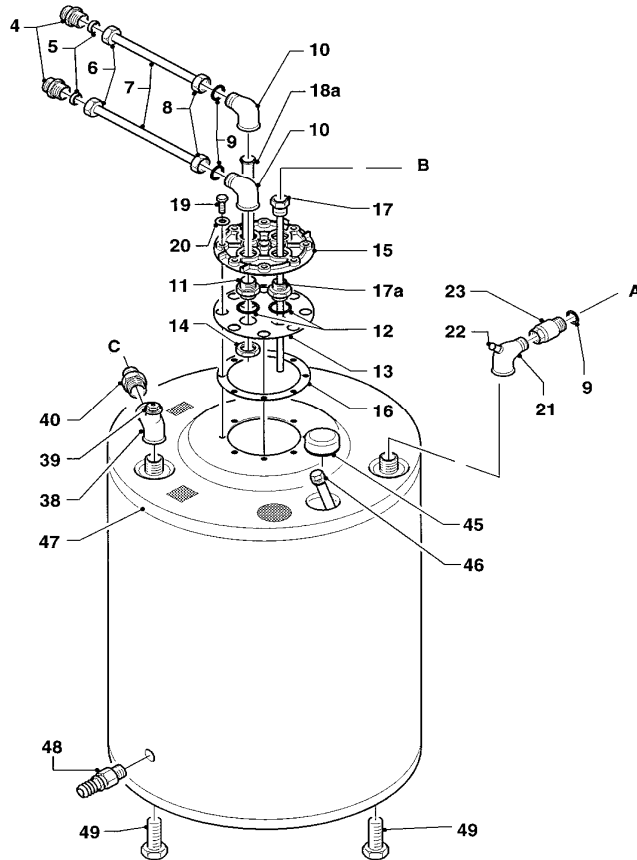

Warmwasserspeicher

VIH C 120/3

Zub. 9108 (TEC - Geräte)

Zub. 9527 (Thermoblock- Geräte)

06 - 06 - 009