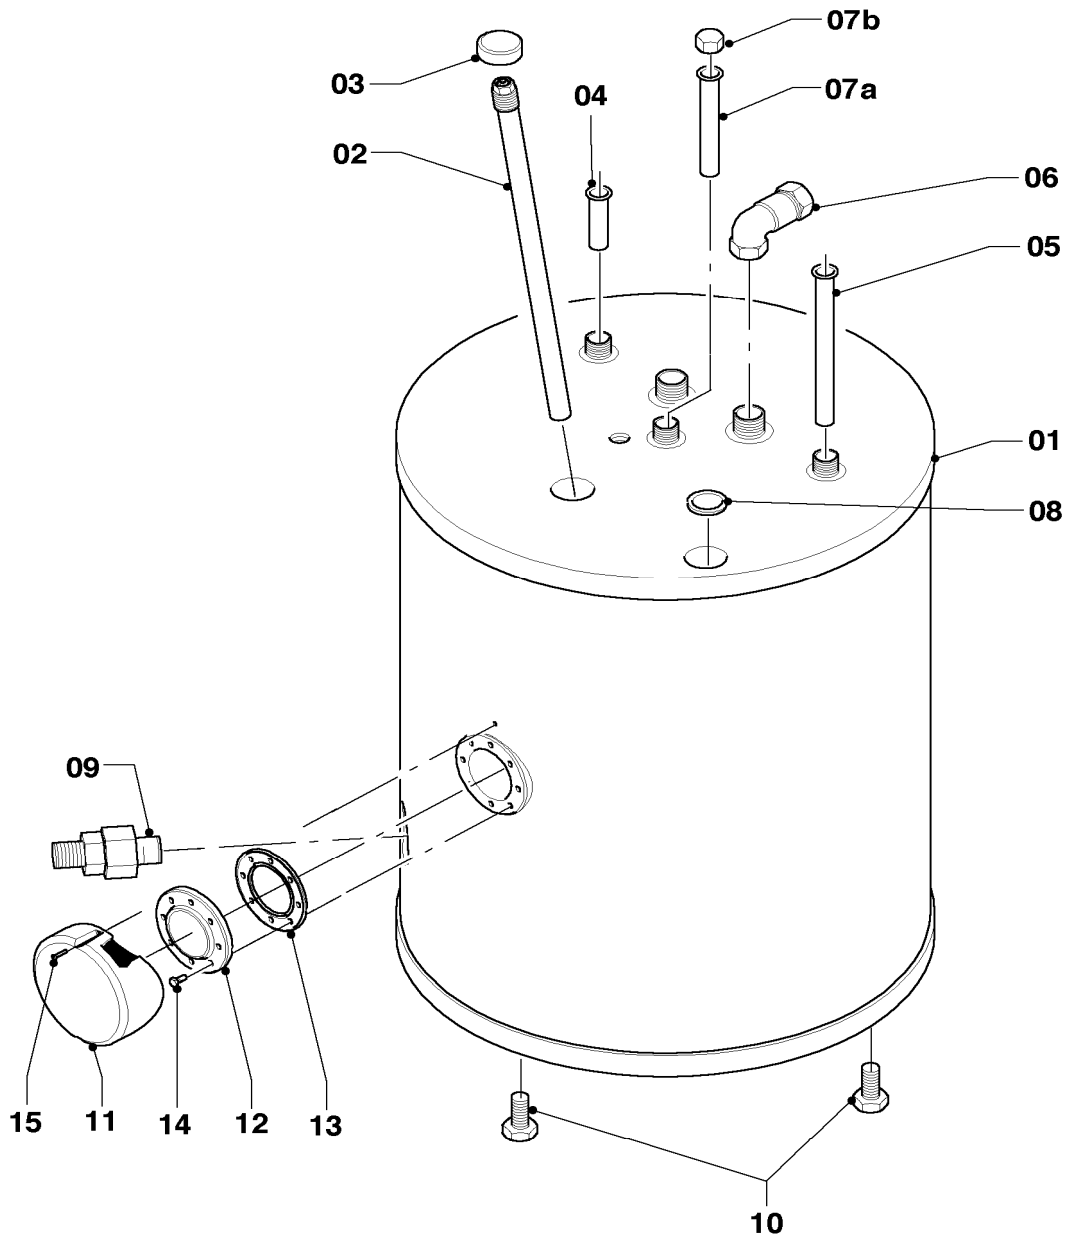

Warmwasserspeicher

VIH R 120/5 F, VIH R 150/5 F, VIH R 200/5 F

06-06-065

Warmwasserspeicher

VIH R 120/5 F, VIH R 150/5 F, VIH R 200/5 F

Pos.	Teile-Nr.	Bezeichnung	Typ, Bemerkung
		06-06-065	
00	305975	Thermometer (universal) für VIH CQ/Q/H/R	für Wandmontage (Zubehörartikel, nicht als Ersatzteil bestellbar, nicht dargestellt)
00	101563	Thermometer	nicht dargestellt (aus Zubehör 305975 zur Wandmontage)
00	305979	Thermometer uniSTOR VIH R	zur Montage auf Speicher (Zubehörartikel, nicht als Ersatzteil bestellbar, nicht dargestellt)
00	101552	Thermometer	aus Zubehör 305979 zur Montage auf Speicher (nicht dargestellt)
00	087856	Konsole für Thermometer	aus Zubehör 305979 zur Montage auf Speicher (nicht dargestellt)
00	305973	Schaltkasten VIH/R 120/150 u. 300-500/7	Zubehörartikel, nicht als Ersatzteil bestellbar (nicht dargestellt)
00	101552	Thermometer	nicht dargestellt (für Schaltkasten Zubehör 305973)
00	101804	Temperaturregler	nicht dargestellt (für Schaltkasten Zubehör 305973)
00	114254	Drehknopf für Temperaturregler	nicht dargestellt (für Schaltkasten Zubehör 305973)
00	251777	Schalter	nicht dargestellt (für Schaltkasten Zubehör 305973)
00	084521	Verbindungsleitung	nicht dargestellt (für Schaltkasten Zubehör 305973)
00	089403	Verbindungsleitung	nicht dargestellt (für Schaltkasten Zubehör 305973)
00	130327	Leiterplatte	nicht dargestellt (für Schaltkasten Zubehör 305973)
00	256005	Kabelbaum	nicht dargestellt (für Schaltkasten Zubehör 305973)
00	250762	Kabelbaum	nicht dargestellt (für Schaltkasten Zubehör 305973)
01	297934	Mantelblech (oben)	VIH R 120/5 F
01	297935	Mantelblech (oben)	VIH R 150/5 F
01	297935	Mantelblech (oben)	VIH R 200/5 F
02	285859	Schutzanode (G1x26x517)	VIH R 120/5 F
02	0020078910	Anode (G1, L=642)	VIH R 150/5 F
02	285864	Schutzanode (G1x26x792, SW27)	VIH R 200/5 F
02	302042	Universal Fremdstrom Anode für Speicher	Zubehörartikel, nicht als Ersatzteil bestellbar (nicht dargestellt)
03	204140	Kappe (Schutzanode)	
04	094229	Rohr (L=114 mm, D=18mm)	Warmwasser
05	192858	Rohr (L=690mm, D=18mm)	VIH R 120/5 F, Kaltwasser
05	193039	Rohr (L=850mm, D=18mm)	VIH R 150/5 F, Kaltwasser
05	193040	Rohr (L=1100mm, D=18mm)	VIH R 200/5 F, Kaltwasser
06	163035	Winkel (mit Rückflußverhinderer)	
07a	094229	Rohr (L=114 mm, D=18mm)	VIH R 120/5 F, Zirkulation
07a	137751	Rohr (L = 597 mm, D = 18 mm)	VIH R 150/5 F, Zirkulation
07a	192858	Rohr (L=690mm, D=18mm)	VIH R 200/5 F, Zirkulation
07b	147399	Kappe	
08	204039	Verschluss-Kappe VIH	
09	082229	Entleerungsventil	
10	071931	Stellfuß	
11	204139	Kappe (weiß, Reinigungsflansch)	
12	0020032772	Flansch (Revisionsöffnung)	
13	980936	Flanschdichtung	
14	0020032771	Sechskantschraube M10x20 (10 St.)	
15	130005	Blechschrabe (5 St.)	

Änderungen vorbehalten!

Die Bruttopreise entnehmen Sie bitte der jeweils gültigen Preisliste.