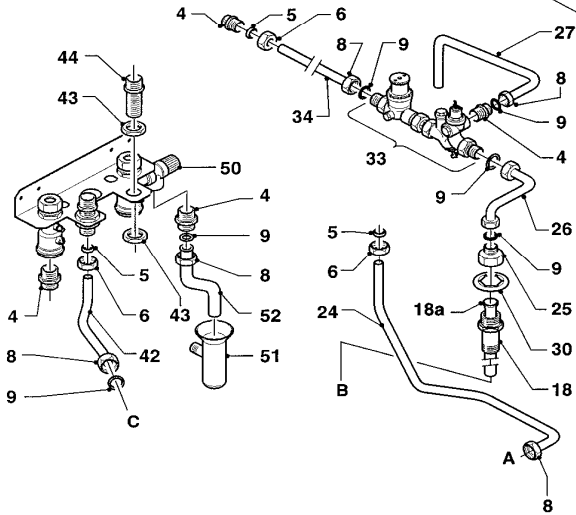

Warmwasserspeicher

VIH C 120/3

Zub. 9108 (TEC - Geräte)

Zub. 9527 (Thermoblock- Geräte)

06 - 06 - 009