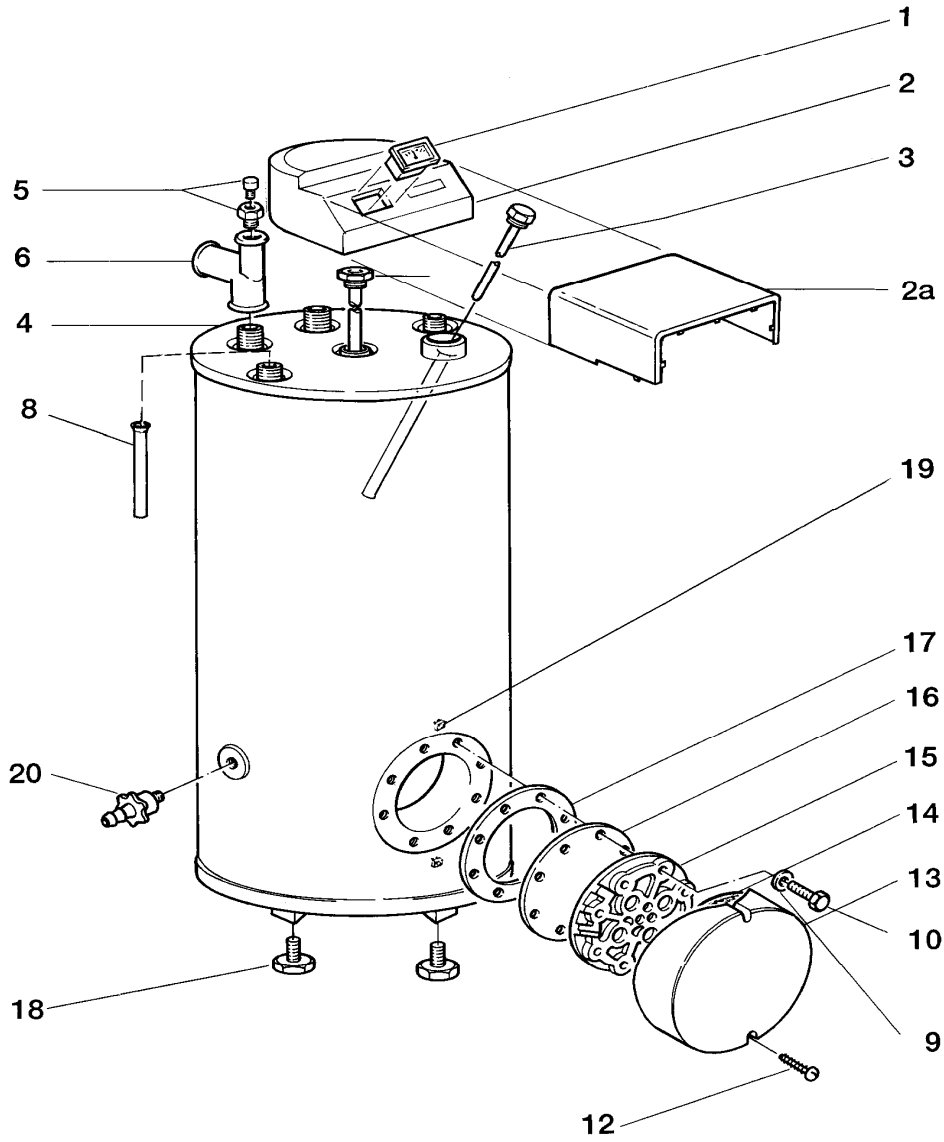

06 Wärmetauscher

VIH 150/5, VIH 200/5

06 - 06 - 029

06 Wärmetauscher

VIH 150/5, VIH 200/5

Pos.	Teile-Nr.	Bezeichnung	Typ, Bemerkung
		06-06-029	
01	101554	Thermometer	
02	178455	Abdeckhaube	
02a	085378	Zwischenstück	
03	0020078910	Anode (G1, L=642)	VIH 150/5
03	285864	Schutzanode (G1x26x792, SW27)	VIH 200/5
04	076090	Deckel	
05	177507	Entlüftungsventil	
06	163002	Winkel	
07	060627	Fühlerrohr	
07	204039	Verschluss-Kappe VIH	nicht dargestellt
08	193039	Rohr (L=850mm, D=18mm)	VIH 150/5
08	193040	Rohr (L=1100mm, D=18mm)	VIH 200/5
09	284049	Scheibe	
10	116480	Sechskantschraube	
12	130005	Blechschrabe (5 St.)	
13	203856	Abdeckhaube	
14	076386	Isolierkappe	
15	089323	Flansch	
16	089317	Dichtflansch	
17	980936	Flanschdichtung	
18	071938	Stellfuß	
19	158213	Schnappmutter	
20	082205	Entleerungsventil	

Änderungen vorbehalten!

Die Bruttopreise entnehmen Sie bitte der jeweils gültigen Preisliste.