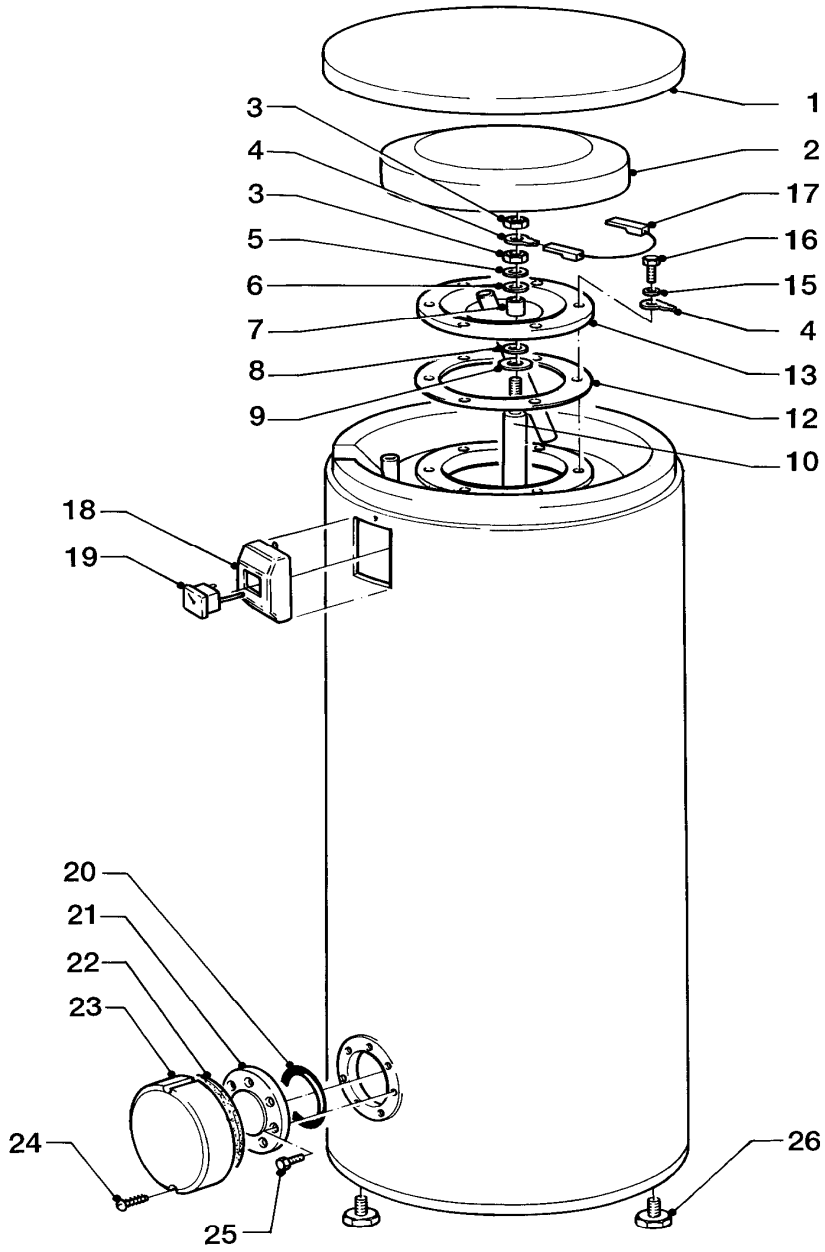

06 Wärmetauscher

VIH 300/5, VIH 300/5 SZ, VIH 400/5, VIH 500/5

06 - 06 - 031

06 Wärmetauscher

VIH 300/5, VIH 300/5 SZ, VIH 400/5, VIH 500/5

Pos.	Teile-Nr.	Bezeichnung	Typ, Bemerkung
		06-06-031	
01	076089	Deckel	
02	178422	Isolierkappe	
03	114892	Sechskantmutter	
04	111462	Scheibe	
05	070027	Scheibe	
06	091697	Befestigungssatz für Schutzanode	
07	091697	Befestigungssatz für Schutzanode	
08	091697	Befestigungssatz für Schutzanode	
09	091697	Befestigungssatz für Schutzanode	
10	295837	Schutzanode (L= 500 mm)	
12	980895	Flanschdichtung	
13	089320	Flansch	
15	490049	Scheibe	
16	490095	Sechskantschraube	
17	091697	Befestigungssatz für Schutzanode	
18	136804	Thermometergehäuse	
19	101554	Thermometer	
20	0020078904	Dichtung	
21	089353	Flansch	
22	076612	Isolierkappe	
23	203856	Abdeckhaube	
24	130005	Blehschraube (5 St.)	
25	116466	Sechskantschraube	
26	459886	Stellfuß	

Änderungen vorbehalten!

Die Bruttopreise entnehmen Sie bitte der jeweils gültigen Preisliste.