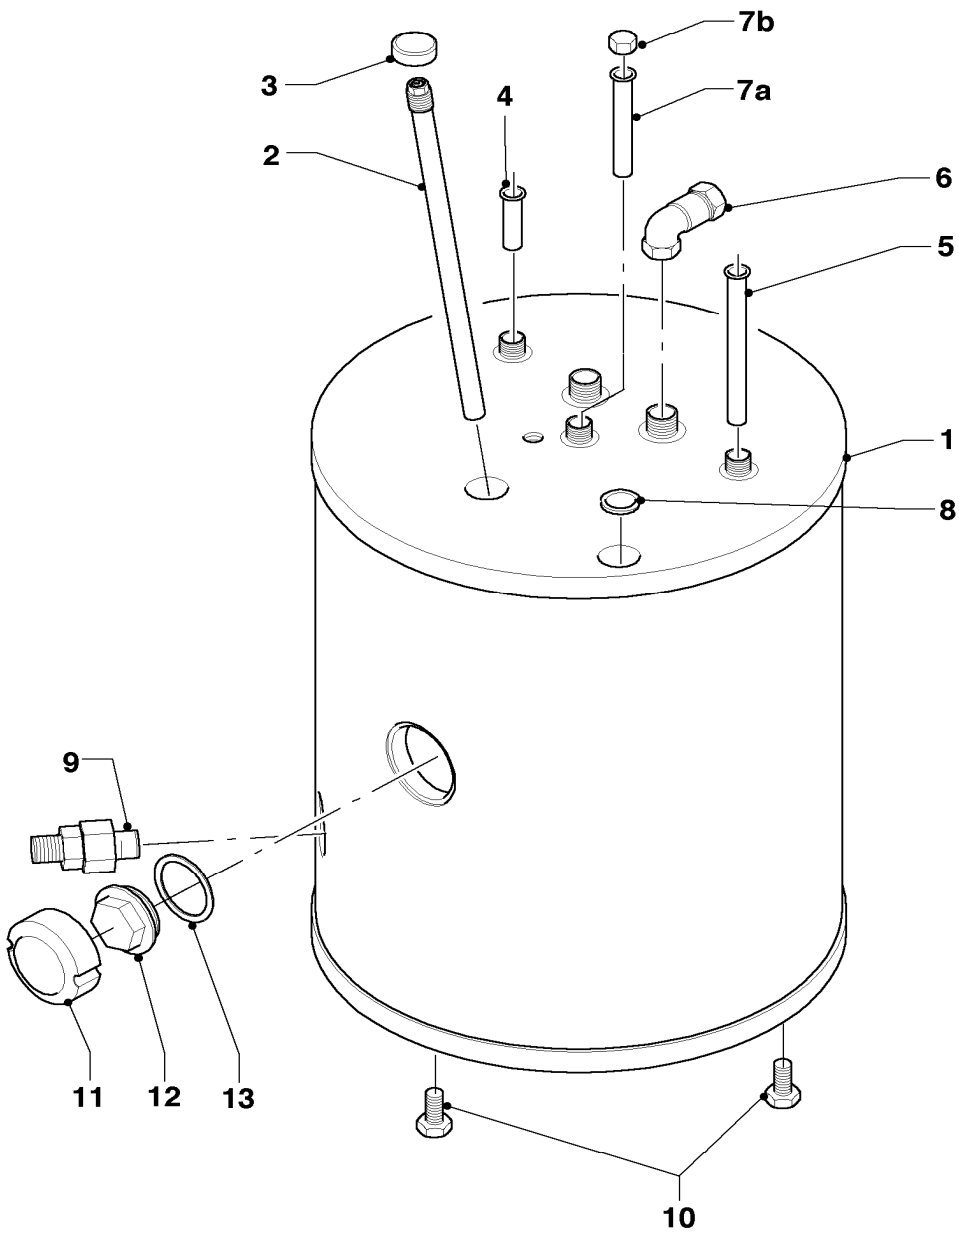

Warmwasserspeicher

VIH R 120/5 R, VIH R 150/5 R, VIH R 200/5 R

06-06 - 052

Warmwasserspeicher

VIH R 120/5 R, VIH R 150/5 R, VIH R 200/5 R

Pos.	Teile-Nr.	Bezeichnung	Typ, Bemerkung
		06-06-052	
00	305975	Thermometer (universal) für VIH CQ/Q/H/R	für Wandmontage (Zubehörartikel, nicht als Ersatzteil bestellbar, nicht dargestellt)
00	101563	Thermometer	nicht dargestellt (aus Zubehör 305975 zur Wandmontage)
00	305979	Thermometer uniSTOR VIH R	zur Montage auf Speicher (Zubehörartikel, nicht als Ersatzteil bestellbar, nicht dargestellt)
00	101552	Thermometer	aus Zubehör 305979 zur Montage auf Speicher (nicht dargestellt)
00	087856	Konsole für Thermometer	aus Zubehör 305979 zur Montage auf Speicher (nicht dargestellt)
00	305973	Schaltkasten VIH/R 120/150 u. 300-500/7	Zubehörartikel, nicht als Ersatzteil bestellbar (nicht dargestellt)
00	101552	Thermometer	nicht dargestellt (für Schaltkasten Zubehör 305973)
00	101804	Temperaturregler	nicht dargestellt (für Schaltkasten Zubehör 305973)
00	114254	Drehknopf für Temperaturregler	nicht dargestellt (für Schaltkasten Zubehör 305973)
00	251777	Schalter	nicht dargestellt (für Schaltkasten Zubehör 305973)
00	084521	Verbindungsleitung	nicht dargestellt (für Schaltkasten Zubehör 305973)
00	089403	Verbindungsleitung	nicht dargestellt (für Schaltkasten Zubehör 305973)
00	130327	Leiterplatte	nicht dargestellt (für Schaltkasten Zubehör 305973)
00	256005	Kabelbaum	nicht dargestellt (für Schaltkasten Zubehör 305973)
00	250762	Kabelbaum	nicht dargestellt (für Schaltkasten Zubehör 305973)
01	297934	Mantelblech (oben)	VIH R 120/5 R
01	297935	Mantelblech (oben)	VIH R 150/5 R
01	297935	Mantelblech (oben)	VIH R 200/5 R
02	285859	Schutzanode (G1x26x517)	VIH R 120/5 R
02	0020078910	Anode (G1, L=642)	VIH R 150/5 R
02	285864	Schutzanode (G1x26x792, SW27)	VIH R 200/5 R
02	302042	Universal Fremdstrom Anode für Speicher	Zubehörartikel, nicht als Ersatzteil bestellbar (nicht dargestellt)
03	204140	Kappe (Schutzanode)	
04	094229	Rohr (L=114 mm, D=18mm)	Warmwasser
05	192858	Rohr (L=690mm, D=18mm)	VIH R 120/5 R, Kaltwasser
05	193039	Rohr (L=850mm, D=18mm)	VIH R 150/5 R, Kaltwasser
05	193040	Rohr (L=1100mm, D=18mm)	VIH R 200/5 R, Kaltwasser
06	163035	Winkel (mit Rückflußverhinderer)	
07a	094229	Rohr (L=114 mm, D=18mm)	VIH R 120/5 R, Zirkulation
07a	137751	Rohr (L = 597 mm, D = 18 mm)	VIH R 150/5 R, Zirkulation
07a	192858	Rohr (L=690mm, D=18mm)	VIH R 200/5 R, Zirkulation
07b	147399	Kappe	
08	204039	Verschluss-Kappe VIH	
09	082229	Entleerungsventil	
10	071931	Stellfuß	
11	079558	Abdeckhaube	
12	109942	Stopfen	
13	981342	Rechteckdichtring (Stopfen Rev.-Öffnung)	

Änderungen vorbehalten!

Die Bruttopreise entnehmen Sie bitte der jeweils gültigen Preisliste.