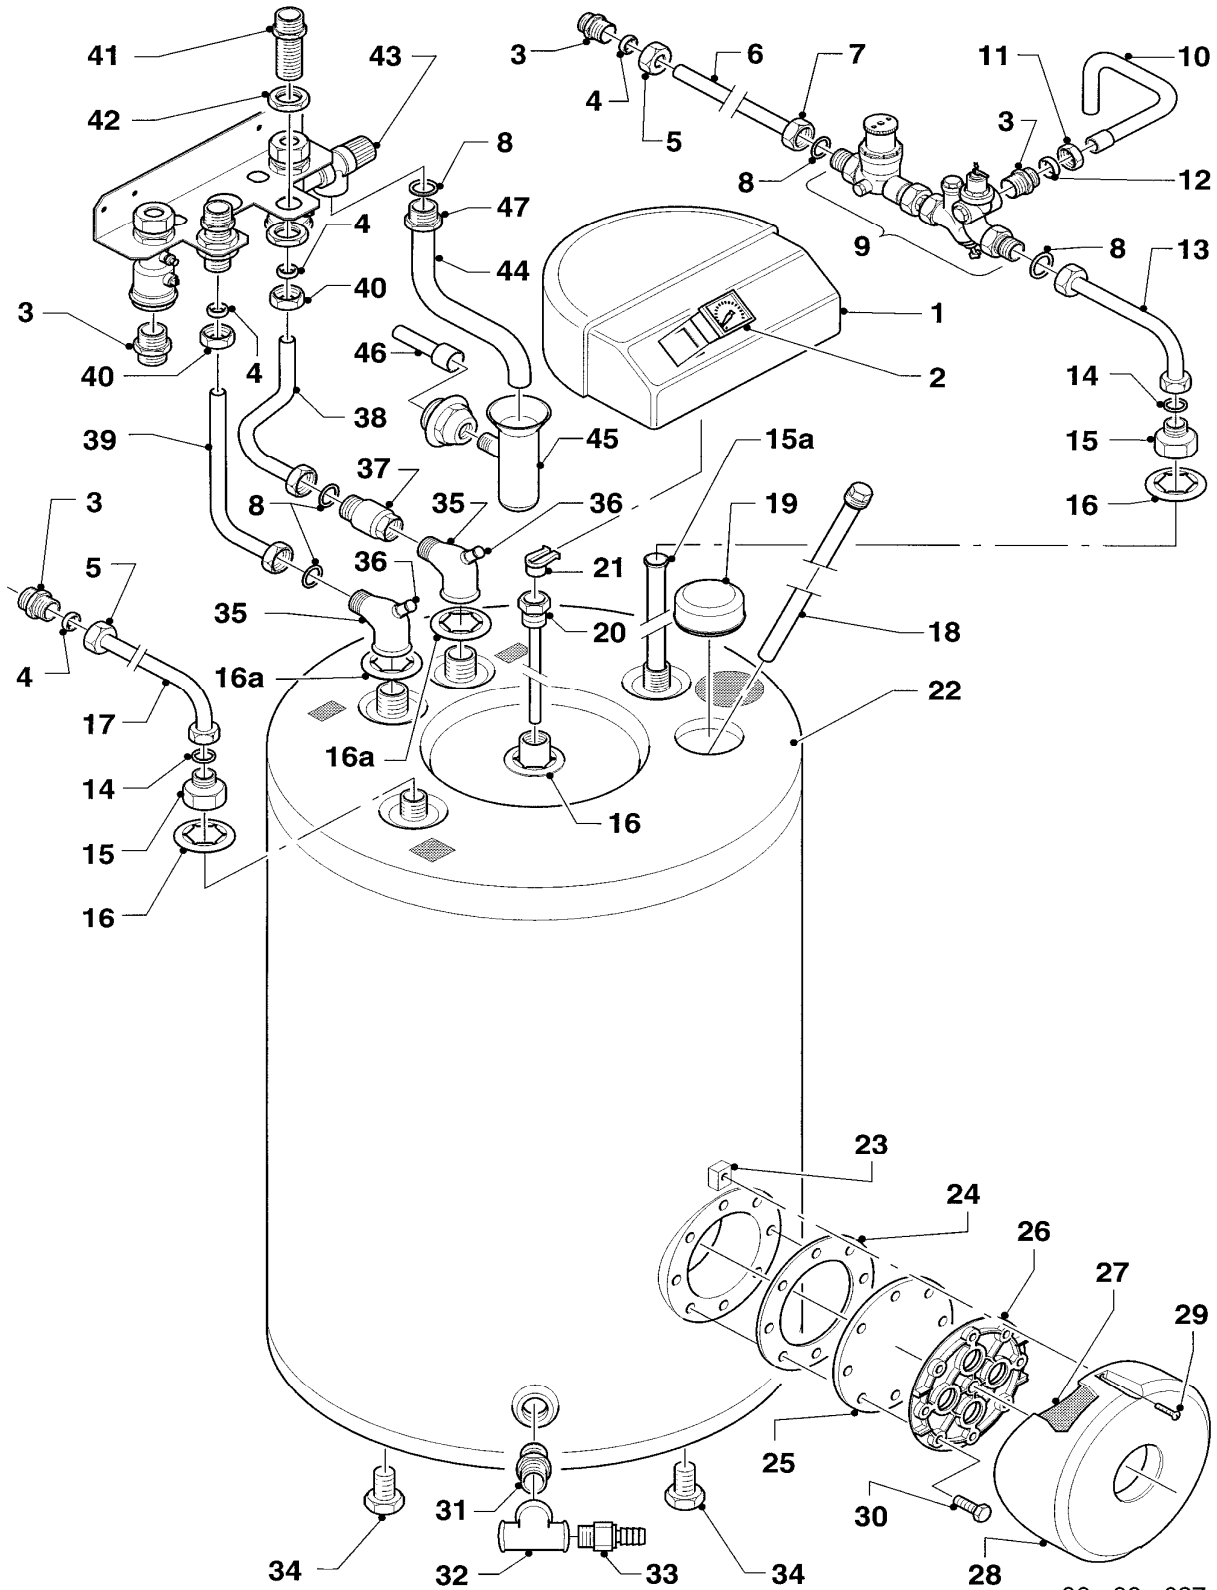

Warmwasserspeicher

VIH C 150/3

06 - 06 - 027

Warmwasserspeicher

VIH C 150/3

Pos.	Teile-Nr.	Bezeichnung	Typ, Bemerkung
		06-06-027	
01	178459	Abdeckhaube	
02	101552	Thermometer	
03	082006	Doppelnippel (R 3/4 vernickelt) 'D'	
04	980471	Dichtung	
05	111214	Überwurfmutter	
06	127664	KW-Anschlussrohr	
07	111394	Überwurfmutter	
08	981140	Rechteckdichtring 3/4 (10 St.)	
09	000660	Si.Gruppe o. Druckm. VGH/VIH	Zubehörartikel, nicht als Ersatzteil bestellbar
09	000661	Si.Gruppe mit Druckm. VGH/VIH	Zubehörartikel, nicht als Ersatzteil bestellbar
10	154040	Ablaufrohr	
11	111394	Überwurfmutter	
12	080184	Schneidring	
13	083796	Kaltwasserverbindungsrohr	
14	981142	Rechteckdichtring (10 St.)	
15	083627	Reduzierstück	
15a	193039	Rohr (L=850mm, D=18mm)	Einlauf, Zirkulation
15a	193104	Rohr (L=95, D=18)	Auslauf, nicht dargestellt
16	191410	Scheibe	
16	204069	Rosette	nicht dargestellt
16	204070	Rosette	nicht dargestellt
16a	191410	Scheibe	
17	142612	Warmwasserverbindungsrohr	
18	0020078910	Anode (G1, L=642)	
19	203842	Isolierkappe (Schutzanode)	
20	060627	Fühlerrohr	
21	183563	Fühlersicherung	
22	076113	Deckel	mit Pos. 16 und 16a
23	158213	Schnappmutter	
24	980936	Flanschdichtung	
25	089317	Dichtflansch	
26	089323	Flansch	
27	076386	Isolierkappe	
28	203857	Abdeckhaube	
29	130005	Blechschrabe (5 St.)	
30	116480	Sechskantschraube	
31	082076	Doppelnippel	
32	129210	T-Stück	
33	082205	Entleerungsventil	
34	071931	Stellfuß	
35	080726	Abzweiganschluss	neue Ausführung, nicht dargestellt
36	080726	Abzweiganschluss	neue Ausführung, nicht dargestellt
37	080726	Abzweiganschluss	neue Ausführung, nicht dargestellt
38	193046	Rücklaufrohr	
39	193045	Vorlaufrohr	
40	080177	Mutter	
41	087941	Anschlussstück	
42	114838	Sechskantmutter	
43	009318	Sicherheitsventil R 1/2	Zubehörartikel, nicht als Ersatzteil bestellbar
44	154041	Ablaufrohr	

Änderungen vorbehalten!

Die Bruttopreise entnehmen Sie bitte der jeweils gültigen Preisliste.