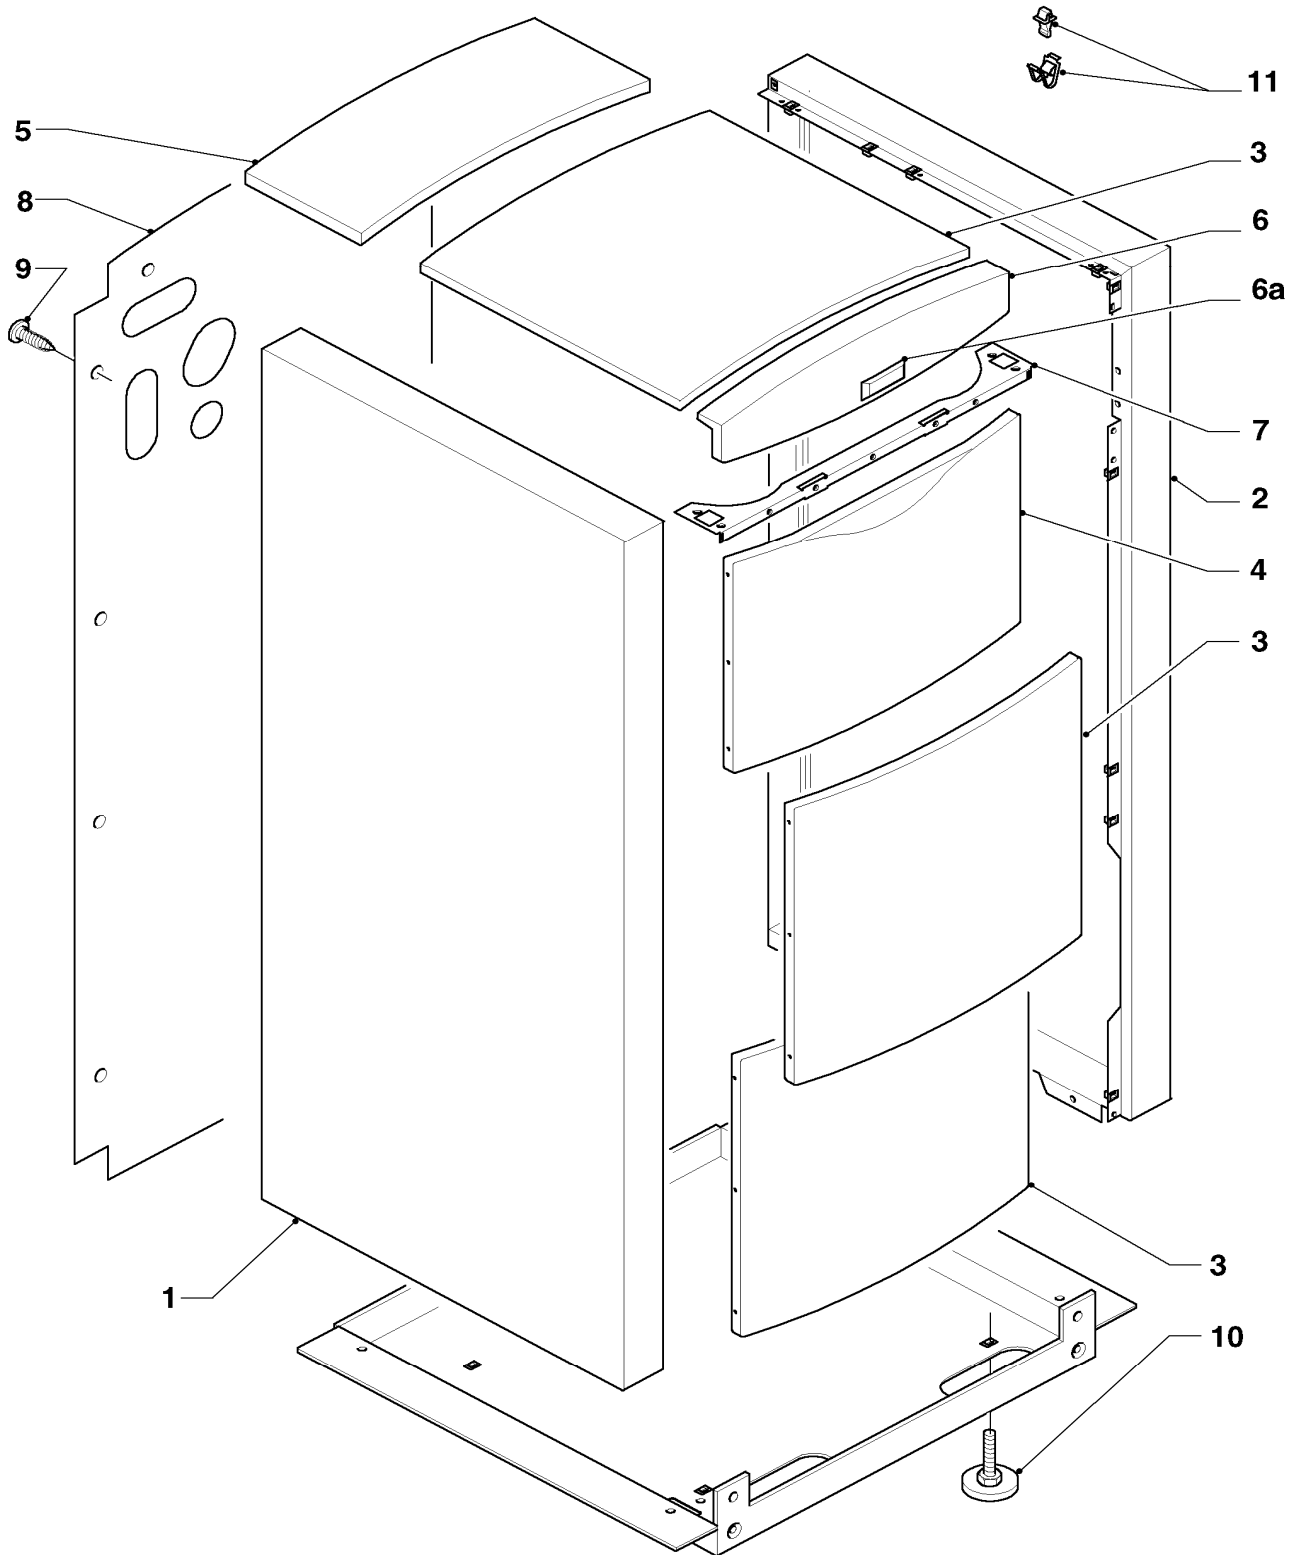

07 Verkleidungsteile

VIH K 150

06-07-004

07 Verkleidungsteile

VIH K 150

Pos.	Teile-Nr.	Bezeichnung	Typ, Bemerkung
		06-07-004	
01	078771	Seitenwand links	mit Pos. 11
02	078772	Seitenwand rechts	mit Pos. 11
03	069930	Abdeckblech (oben,vorne)	mit Pos. 11
04	078935	Deckel	mit Pos. 11
05	069932	Abdeckblech	mit Pos. 11
06	202487	Blende (vorne oben)	mit Pos. 06a, 11
06a	118096	Firmenschild (alle Typen)	
07	299081	Leiste	
08	074435	Rückwand	mit Pos. 09
09	235715	Blechschraube (ST 4,8x 9,5) ISO 7049	
10	459886	Stellfuß	
11	091364	Befestigungssatz	

Änderungen vorbehalten!

Die Bruttopreise entnehmen Sie bitte der jeweils gültigen Preisliste.