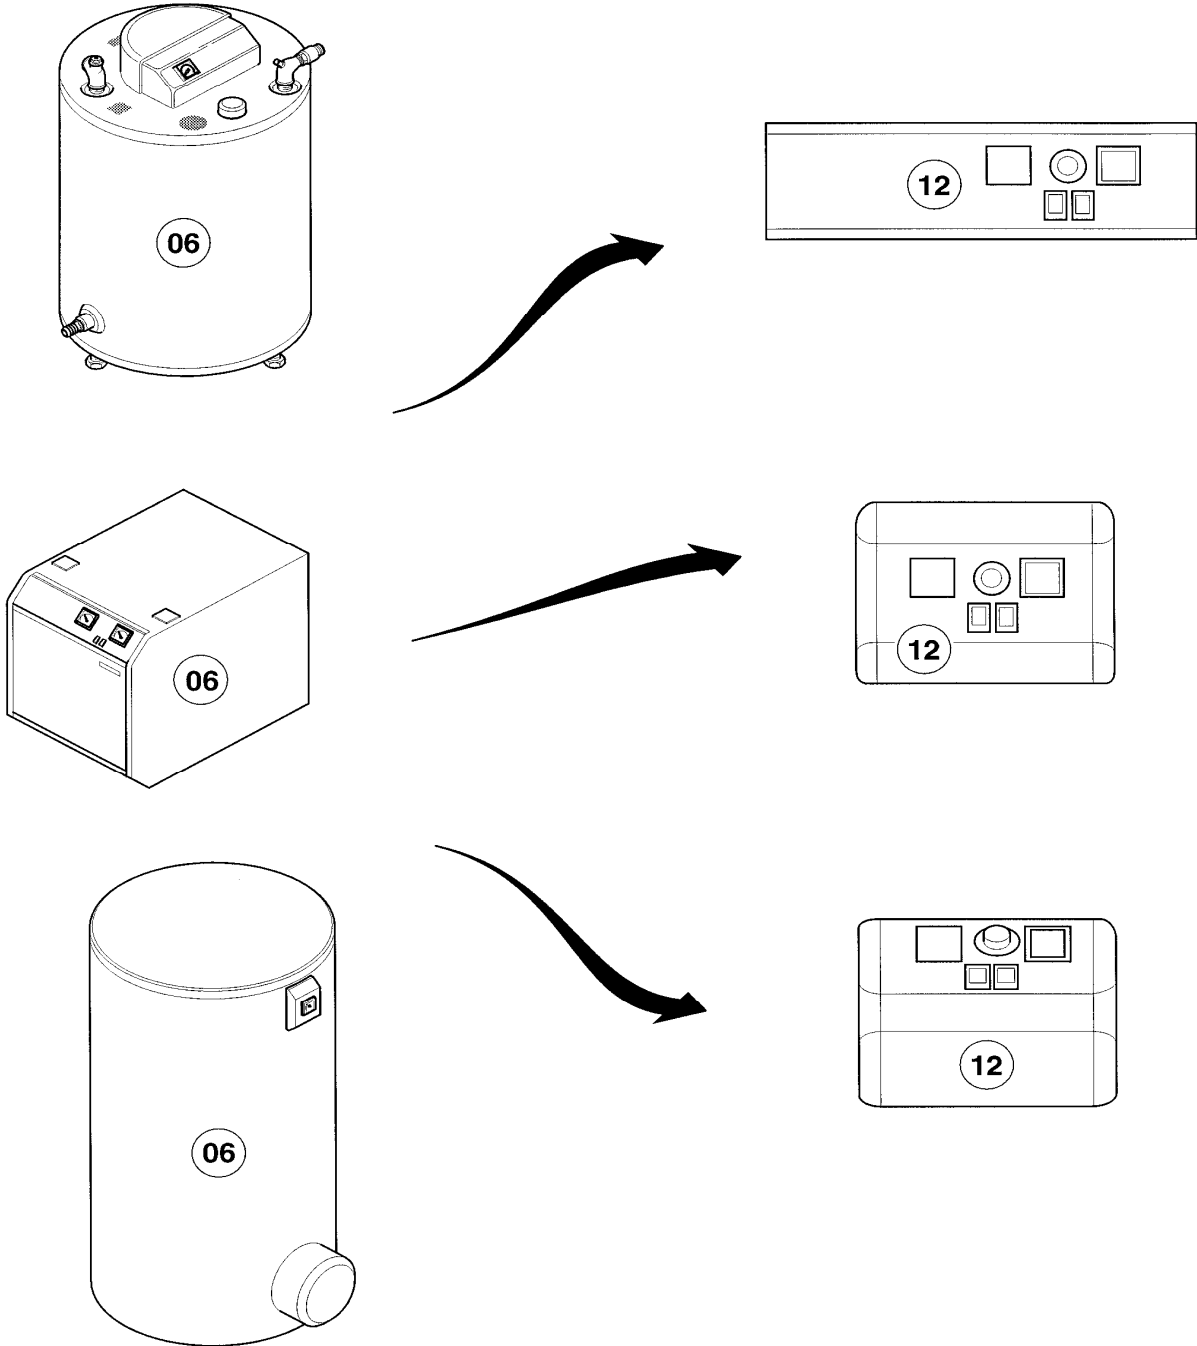

Baugruppenübersicht

VIH 300/7, VIH 400/7, VIH 500/7

06 - 00 - 001