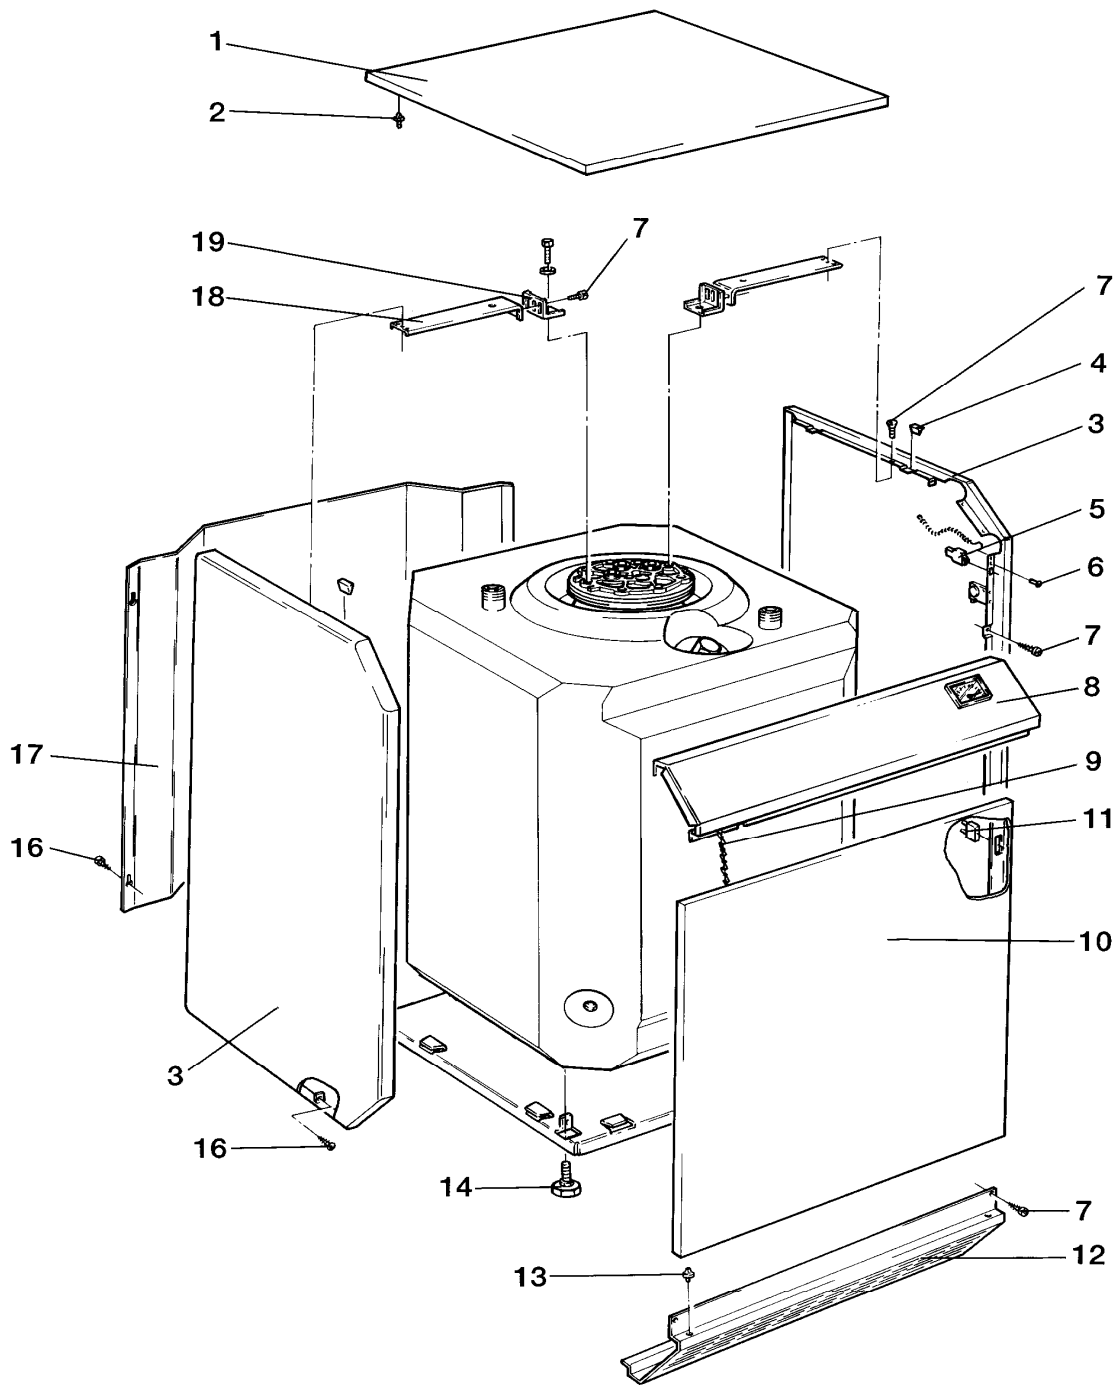

07 Verkleidungsteile

VIH Q 120

06 - 07 - 003

07 Verkleidungsteile

VIH Q 120

Pos.	Teile-Nr.	Bezeichnung	Typ, Bemerkung
		06-07-003	
01	072151	Abdeckblech	
02	225716	Rastbolzen	
03	207359	Seitenwand (links=rechts)	beidseitig verwendbar
04	225717	Rastbuchse (Seitenwände)	
05	088719	Verschluss	
06	114616	Spreizmutter	
07	235740	Blechschaube ISO 7049	
08	075351	Blende	
09	-	-	Fangkette ist nicht mehr lieferbar
10	070258	Vorderteil	
11	088720	Verschluss	
12	289427	Sockelblende	
13	132908	Bolzen	
14	071940	Stellfuß	
16	235715	Blechschaube (ST 4,8x 9,5) ISO 7049	
17	135039	Rückwand	
18	163491	Halterung	
19	163490	Halterung (Winkel)	

Änderungen vorbehalten!

Die Bruttopreise entnehmen Sie bitte der jeweils gültigen Preisliste.