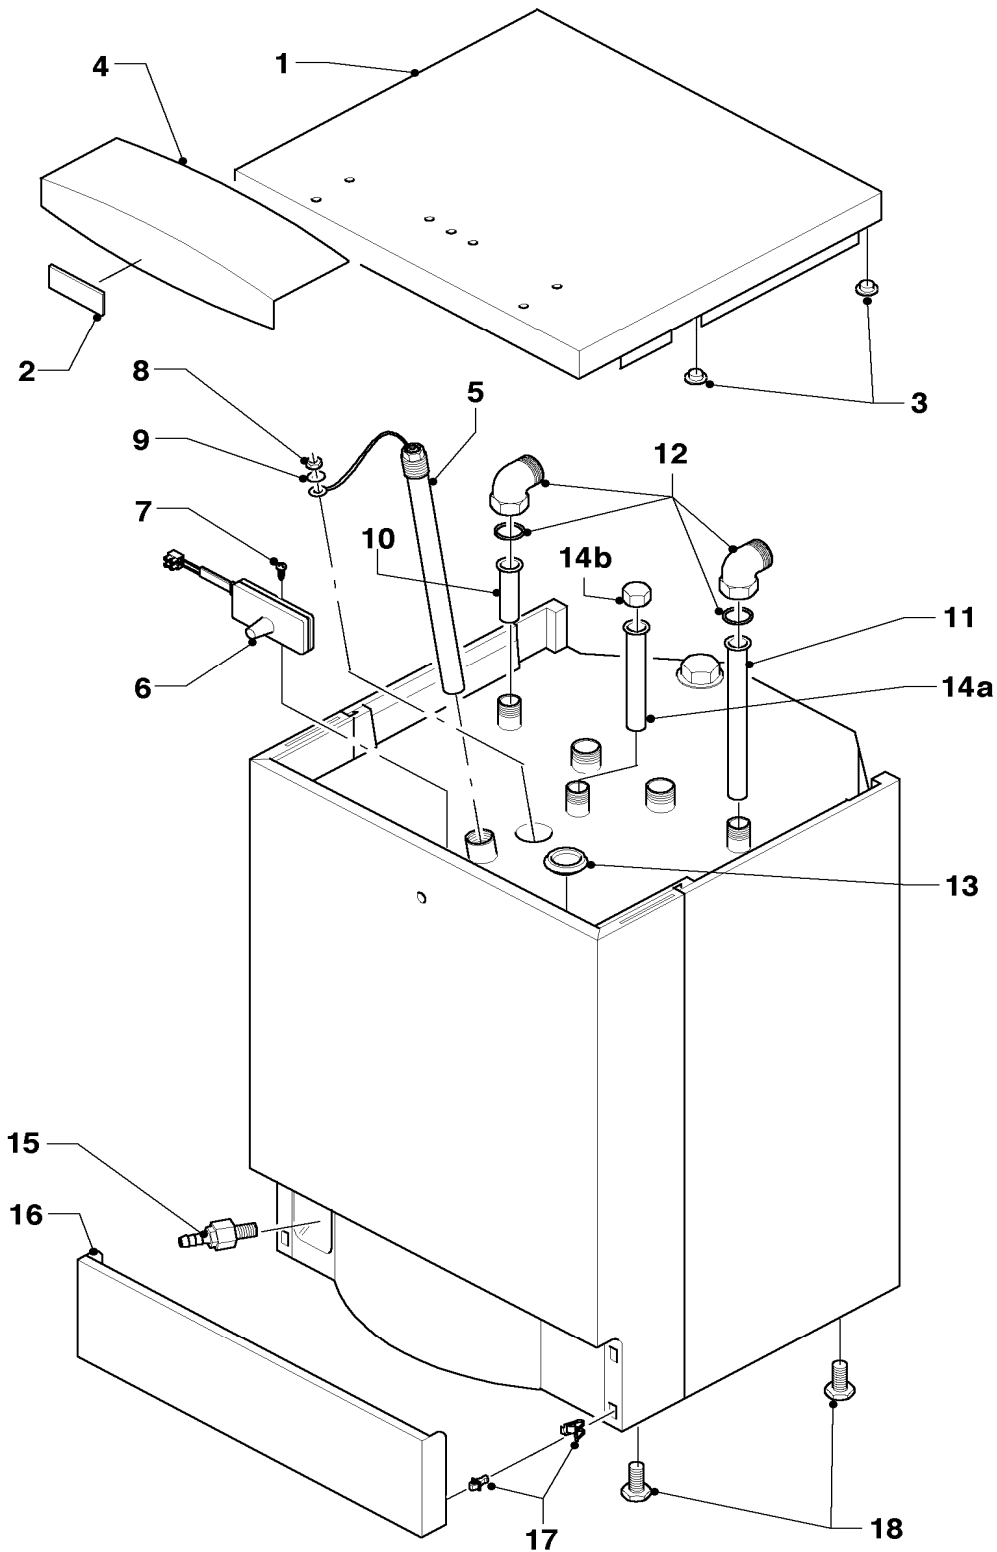

Warmwasserspeicher

VIH Q 120/2, VIH Q 150/2, VIH Q 200/2

06-06-050

Warmwasserspeicher

VIH Q 120/2, VIH Q 150/2, VIH Q 200/2

Pos.	Teile-Nr.	Bezeichnung	Typ, Bemerkung
		06-06-050	
00	305975	Thermometer (universal) für VIH CQ/Q/H/R	Zubehörartikel, nicht als Ersatzteil bestellbar (nicht dargestellt)
00	101563	Thermometer	aus Zubehör 305975 zur Befestigung an VIH Q oder Wandmontage (nicht dargestellt)
01	297933	Mantelblech (oben)	mit Pos. 03
02	118096	Firmenschild (alle Typen)	
03	289778	Abstandshalter, Set a 4 St.	
04	077991	Blende	
05	295846	Schutzanode (G1, L=487)	VIH Q 120/2
05	295847	Schutzanode (G1, L=612)	VIH Q 150/2
05	295848	Schutzanode (G1, L=762)	VIH Q 200/2
05	302042	Universal Fremdstrom Anode für Speicher	Zubehörartikel, nicht als Ersatzteil bestellbar (nicht dargestellt)
06	295301	Gehäuse (Anodentester)	mit Pos. 07
07	235715	Blechschrabe (ST 4,8x 9,5) ISO 7049	
08	114892	Sechskantmutter	
09	191407	Scheibe	
10	094229	Rohr (L=114 mm, D=18mm)	Warmwasser
11	192858	Rohr (L=690mm, D=18mm)	VIH Q 120/2, Kaltwasser
11	193039	Rohr (L=850mm, D=18mm)	VIH Q 150/2, Kaltwasser
11	193040	Rohr (L=1100mm, D=18mm)	VIH Q 200/2, Kaltwasser
12	163036	Winkel, Set a 2 St.	
13	204039	Verschluss-Kappe VIH	
14a	094229	Rohr (L=114 mm, D=18mm)	VIH Q 120/2, Zirkulation
14a	137751	Rohr (L = 597 mm, D = 18 mm)	VIH Q 150/2, Zirkulation
14a	192858	Rohr (L=690mm, D=18mm)	VIH Q 200/2, Zirkulation
14b	147399	Kappe	
15	082205	Entleerungsventil	
16	299518	Sockelblech	mit Pos. 17
17	091629	Befestigungssatz (10xBolzen/Buchsen)	
18	071931	Stellfuß	

Änderungen vorbehalten!

Die Bruttopreise entnehmen Sie bitte der jeweils gültigen Preisliste.