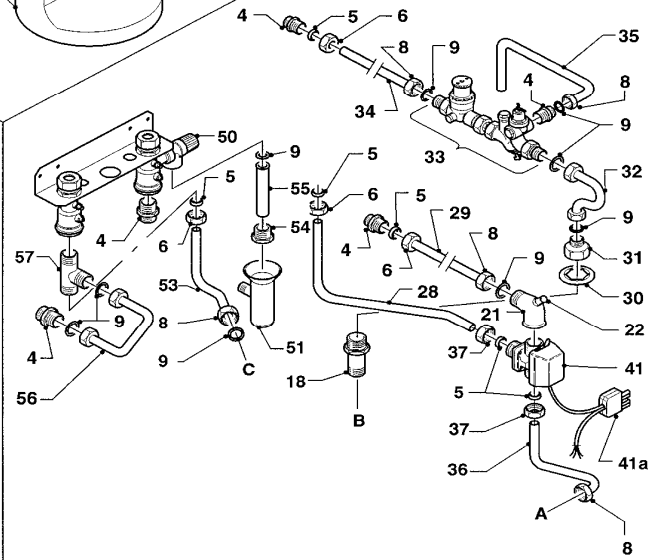

Warmwasserspeicher

VIH C 120/3

Zub. 9108 (TEC - Geräte)

Zub. 9527 (Thermoblock- Geräte)

06 - 06 - 009