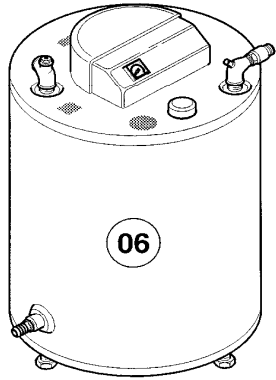

Baugruppenübersicht

VIH 150/5, VIH 200/5

06 - 00 - 001