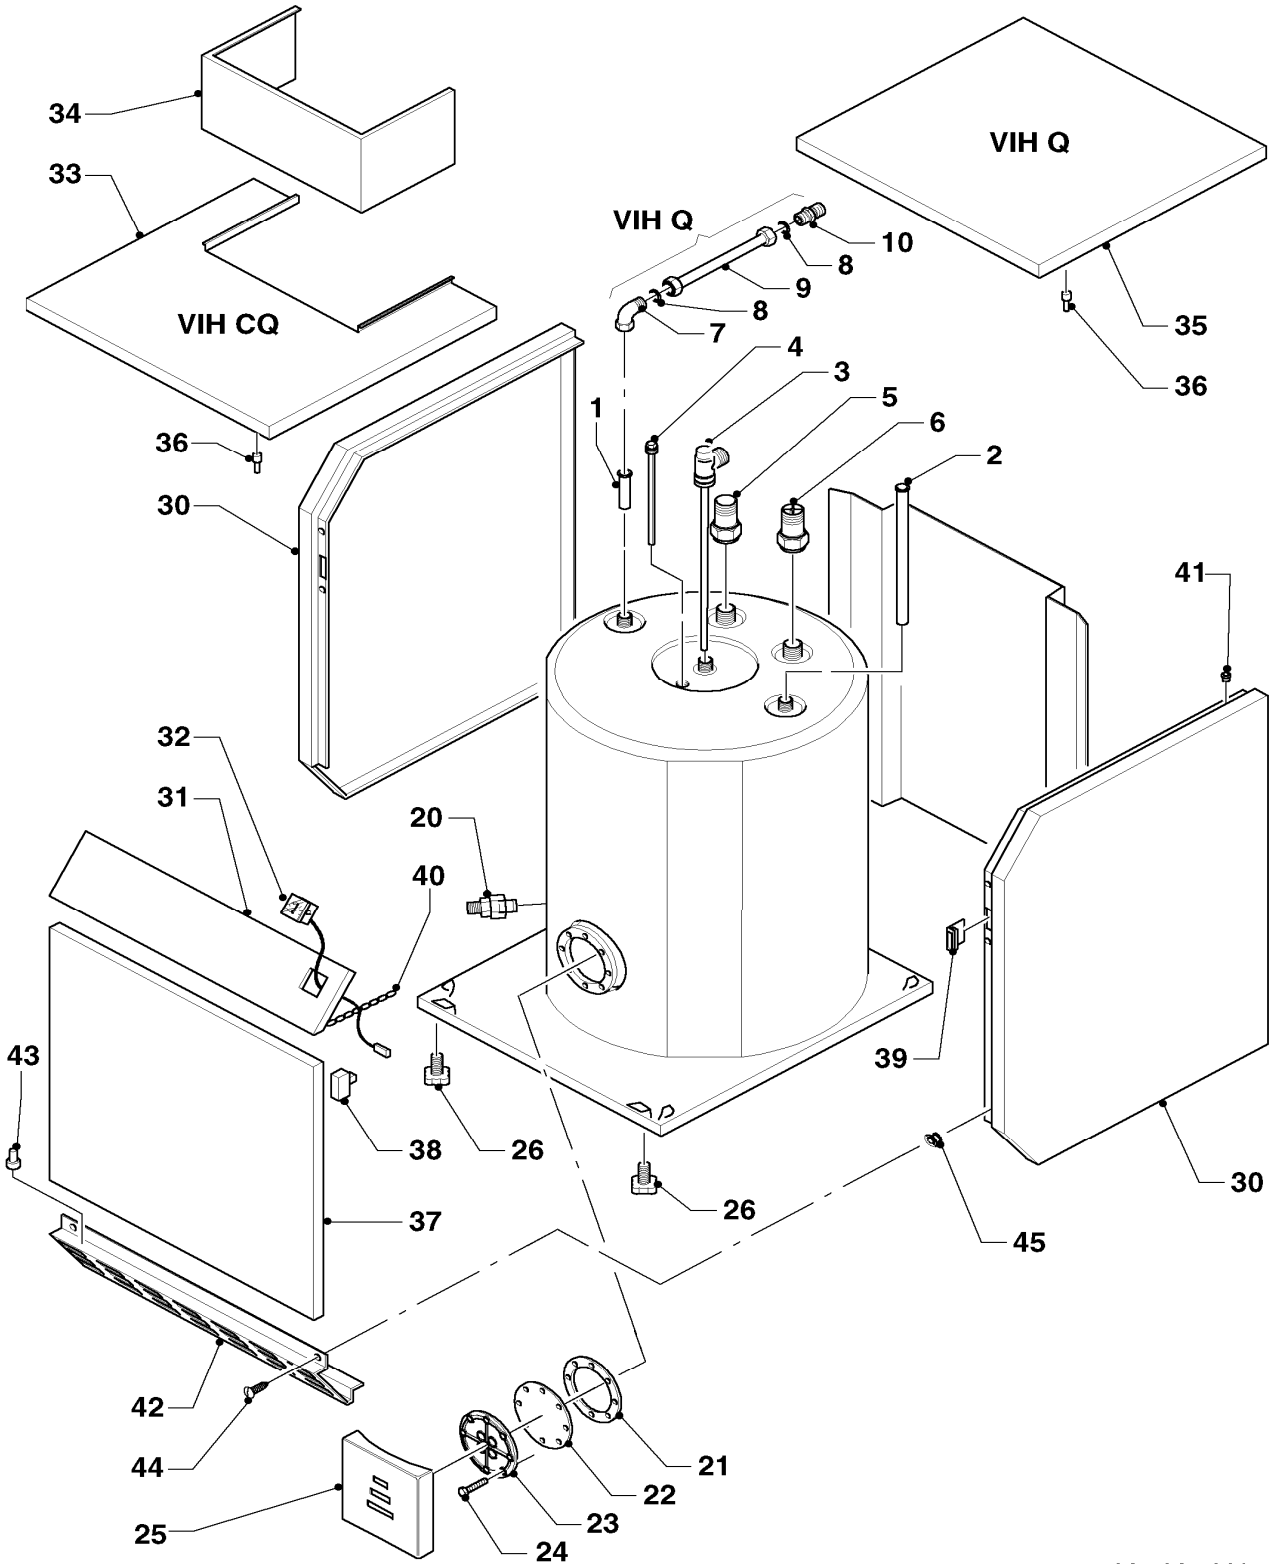

06 Wärmetauscher

VIH Q 120/1, VIH Q 150/1, VIH Q 200/1

06 - 06 - 039

06 Wärmetauscher

VIH Q 120/1, VIH Q 150/1, VIH Q 200/1

Pos.	Teile-Nr.	Bezeichnung	Typ, Bemerkung
		06-06-039	
01	193104	Rohr (L=95, D=18)	
02	192858	Rohr (L=690mm, D=18mm)	VIH Q 120/1
02	193039	Rohr (L=850mm, D=18mm)	VIH Q 150/1
02	193040	Rohr (L=1100mm, D=18mm)	VIH Q 200/1
03	163017	Winkel	VIH Q 120/1
03	163018	Winkel	VIH Q 150/1
03	163019	Winkel	VIH Q 200/1
04	285859	Schutzanode (G1x26x517)	VIH Q 120/1
04	0020078910	Anode (G1, L=642)	VIH Q 150/1
04	285864	Schutzanode (G1x26x792, SW27)	VIH Q 200/1
05	-	-	Position entfällt
06	-	-	Position entfällt
07	163205	Winkel (G 3/4 x Rp 3/4)	
08	981140	Rechteckdichtring 3/4 (10 St.)	
09	083885	Rohr	
10	082006	Doppelnippel (R 3/4 vernickelt) 'D'	
20	082229	Entleerungsventil	
21	980936	Flanschdichtung	
22	089317	Dichtflansch	
23	089323	Flansch	
24	116480	Sechskantschraube	
25	204120	Kappe für Reinigungsöffnung	
26	071940	Stellfuß	
30	207359	Seitenwand (links=rechts)	VIH Q 120/1, mit Pos. 39, 41, 45
30	074785	Seitenwand (lks.=re.)	VIH Q 150/1, mit Pos. 39, 41, 45
30	207367	Seitenwand	VIH Q 200/1, mit Pos. 39, 41, 45
30	092238	Haltewinkel (Verkleidung)	VIH Q 120/1, für Seitenteile (nicht dargestellt)
30	092239	Haltewinkel (Verkleidung)	VIH Q 150/1, für Seitenteile (nicht dargestellt)
30	092239	Haltewinkel (Verkleidung)	VIH Q 200/1, für Seitenteile (nicht dargestellt)
31	075351	Blende	mit Pos. 40
32	101552	Thermometer	VIH Q 120/1
32	101554	Thermometer	VIH Q 150/1
32	101554	Thermometer	VIH Q 200/1
33	-	-	Position entfällt
34	-	-	Position entfällt
35	072151	Abdeckblech	mit Pos. 36
36	225716	Rastbolzen	
37	070258	Vorderteil	VIH Q 120/1, mit Pos. 38
37	070259	Vorderteil	VIH Q 150/1, mit Pos. 38
37	070260	Vorderteil	VIH Q 200/1, mit Pos. 38
38	088719	Verschluss	
39	088720	Verschluss	
40	-	-	Fangkette ist nicht mehr lieferbar
41	225717	Rastbuchse (Seitenwände)	
42	289427	Sockelblende	mit Pos. 43
43	132908	Bolzen	
44	235740	Blechschrabe ISO 7049	
45	114616	Spreizmutter	

Änderungen vorbehalten!

Die Bruttopreise entnehmen Sie bitte der jeweils gültigen Preisliste.