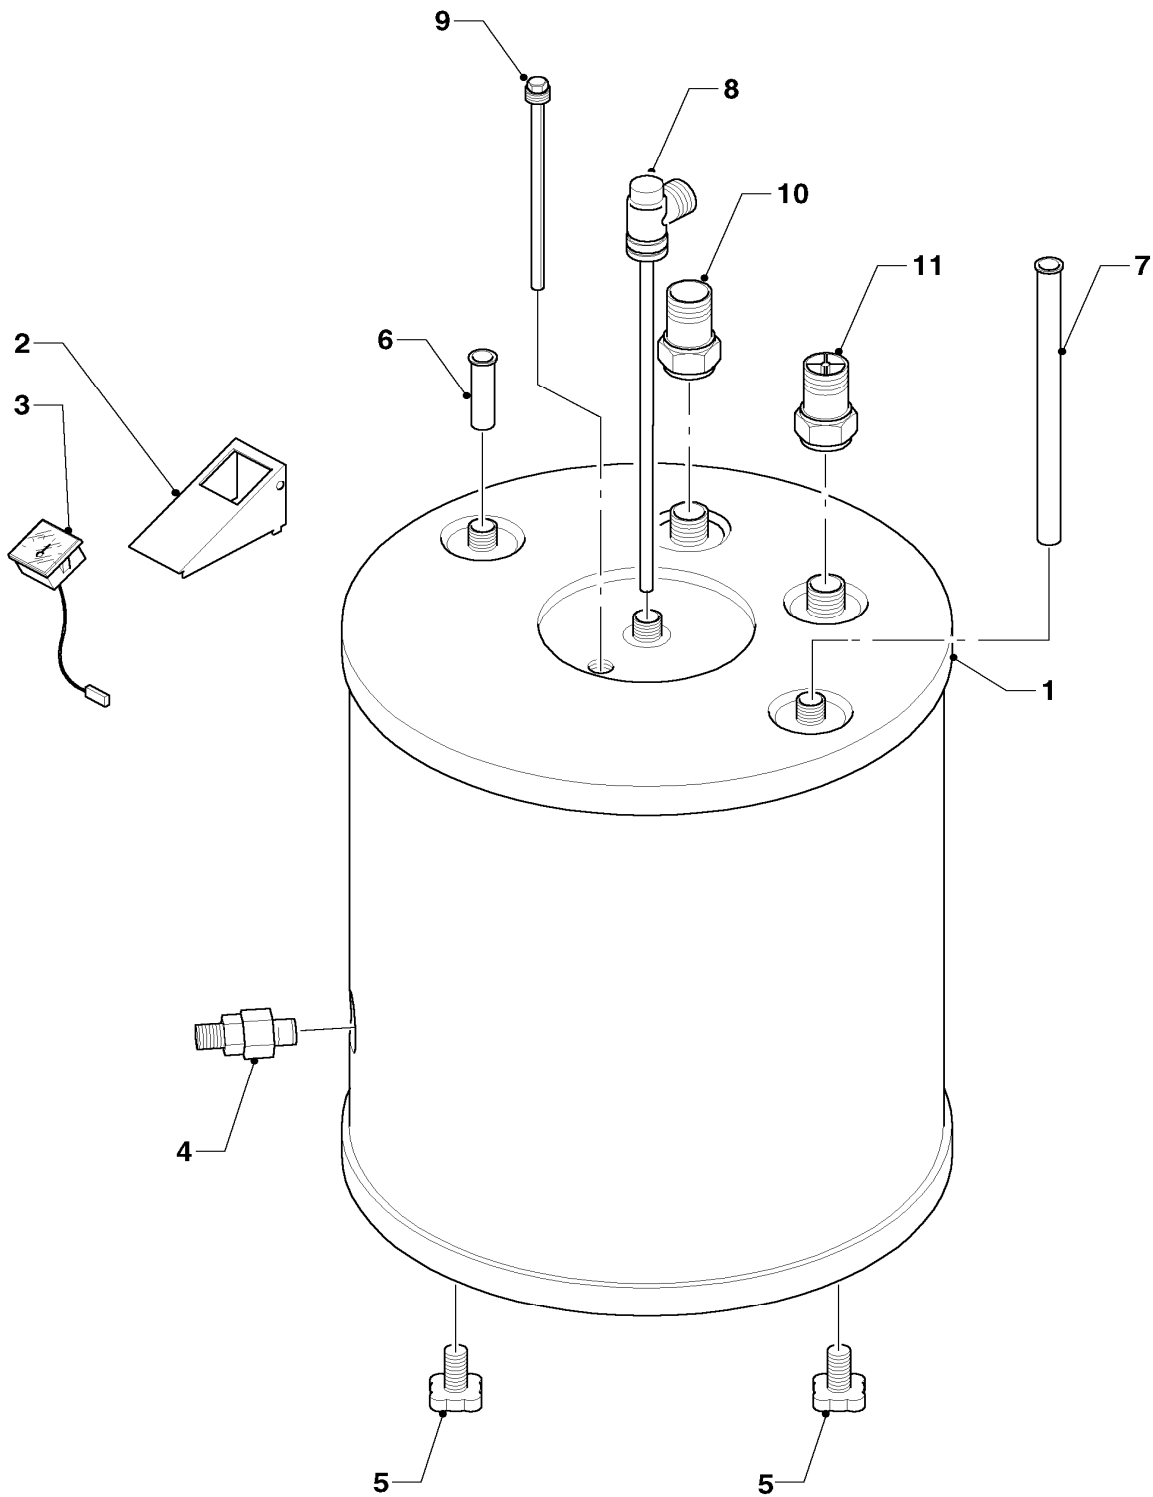

Warmwasserspeicher

VIH 120/6, VIH 150/6, VIH 200/6

06 - 06 - 038

Warmwasserspeicher

VIH 120/6, VIH 150/6, VIH 200/6

Pos.	Teile-Nr.	Bezeichnung	Typ, Bemerkung
		06-06-038	
00	101804	Temperaturregler	aus Schaltkasten Zubehör 305833 (nicht dargestellt)
00	114254	Drehknopf für Temperaturregler	aus Schaltkasten Zubehör 305833 (nicht dargestellt)
00	251777	Schalter	aus Schaltkasten Zubehör 305833 (nicht dargestellt)
00	084521	Verbindungsleitung	aus Schaltkasten Zubehör 305833 (nicht dargestellt)
00	089403	Verbindungsleitung	aus Schaltkasten Zubehör 305833 (nicht dargestellt)
00	130327	Leiterplatte	aus Schaltkasten Zubehör 305833 (nicht dargestellt)
00	256005	Kabelbaum	aus Schaltkasten Zubehör 305833 (nicht dargestellt)
00	250762	Kabelbaum	aus Schaltkasten Zubehör 305833 (nicht dargestellt)
01	076188	Deckel oben	VIH 120/6
01	076189	Deckel oben	VIH 150/6
01	076189	Deckel oben	VIH 200/6
02	098822	Halter für Thermometer (grün)	
03	101552	Thermometer	VIH 120/6
03	101554	Thermometer	VIH 150/6
03	101554	Thermometer	VIH 200/6
04	082229	Entleerungsventil	
05	071931	Stellfuß	
06	193104	Rohr (L=95, D=18)	
07	192858	Rohr (L=690mm, D=18mm)	VIH 120/6
07	193039	Rohr (L=850mm, D=18mm)	VIH 150/6
07	193040	Rohr (L=1100mm, D=18mm)	VIH 200/6
08	163017	Winkel	VIH 120/6
08	163018	Winkel	VIH 150/6
08	163019	Winkel	VIH 200/6
09	285859	Schutzanode (G1x26x517)	VIH 120/6
09	0020078910	Anode (G1, L=642)	VIH 150/6
09	285864	Schutzanode (G1x26x792, SW27)	VIH 200/6
10	-	-	Position entfällt
11	-	-	Position entfällt

Änderungen vorbehalten!

Die Bruttopreise entnehmen Sie bitte der jeweils gültigen Preisliste.