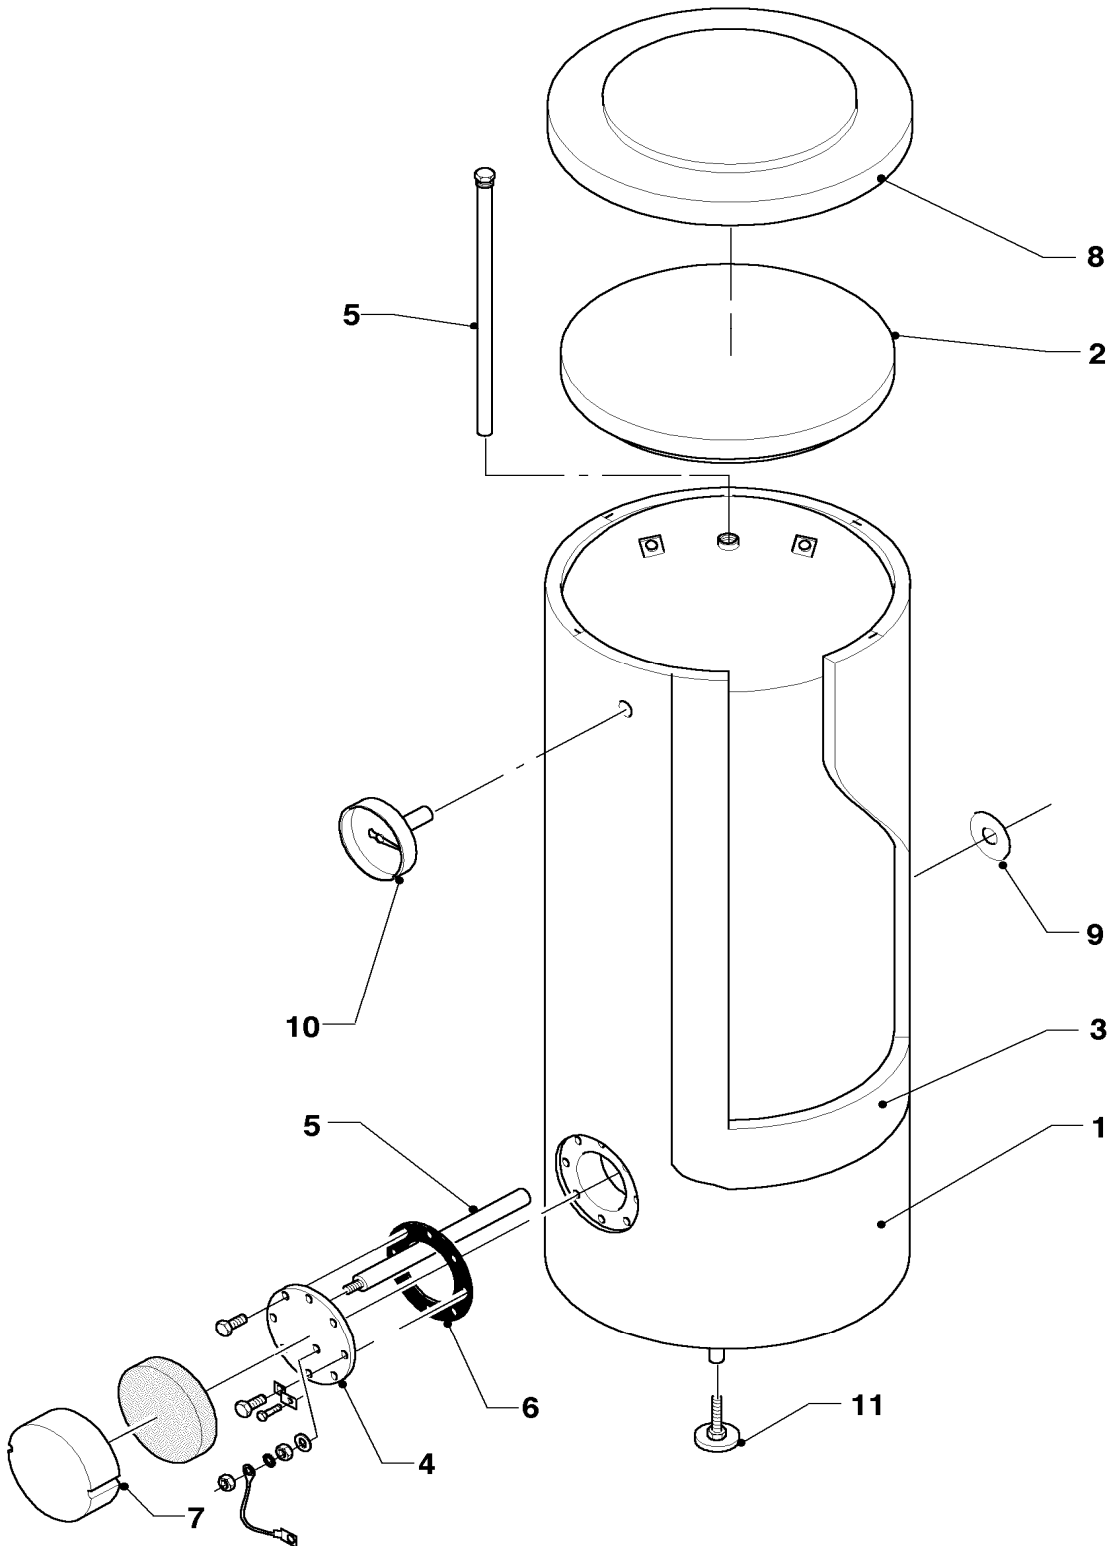

06 Wärmetauscher

VIH 300/7 R1, VIH 400/7 R1, VIH 500/7 R1

05 - 06 - 019.02

06 Wärmetauscher

VIH 300/7 R1, VIH 400/7 R1, VIH 500/7 R1

Pos.	Teile-Nr.	Bezeichnung	Typ, Bemerkung
		05-06-019	
01	-	-	VIH 300/7 R1, Mantel, kpl. (Folienmantel) ist nicht mehr lieferbar
01	067321	Mantel (Folienmantel)	VIH 400/7 R1, als Ersatz wird ein weißer Folienmantel geliefert!
01	067322	Mantel (Folienmantel)	VIH 500/7 R1, als Ersatz wird ein weißer Folienmantel geliefert!
02	079110	Isolierung (oben)	VIH 300/7 R1
02	079111	Isolierung (oben)	VIH 400/7 R1
02	079112	Isolierung (oben)	VIH 500/7 R1
03	076635	Isolierung	VIH 300/7 R1
03	076636	Isolierung	VIH 400/7 R1
03	076637	Isolierung	VIH 500/7 R1
04	088133	Flansch (unten)	
05	295829	Schutzanode oben+vorne, Set a 2 St.	VIH 300/7 R1
05	295829	Schutzanode oben+vorne, Set a 2 St.	VIH 400/7 R1
05	295833	Schutzanode oben+vorne, Set a 2 St.	VIH 500/7 R1
05	302042	Universal Fremdstrom Anode für Speicher	Zubehörtartikel, nicht als Ersatzteil bestellbar (nicht dargestellt)
06	981246	Dichtung (Flansch)	
07	147394	Deckel (Flanschabdeckung)	als Ersatz wird eine graue Flanschabdeckung geliefert!
08	078937	Deckel (oben)	VIH 300/7 R1, als Ersatz wird ein grauer Deckel geliefert!
08	078938	Deckel (oben)	VIH 400/7 R1, als Ersatz wird ein grauer Deckel geliefert!
08	078939	Deckel (oben)	VIH 500/7 R1, als Ersatz wird ein grauer Deckel geliefert!
09	147046	Rosettensatz	
10	101572	Thermometer	
11	071944	Stellfuß	

Änderungen vorbehalten!

Die Bruttopreise entnehmen Sie bitte der jeweils gültigen Preisliste.