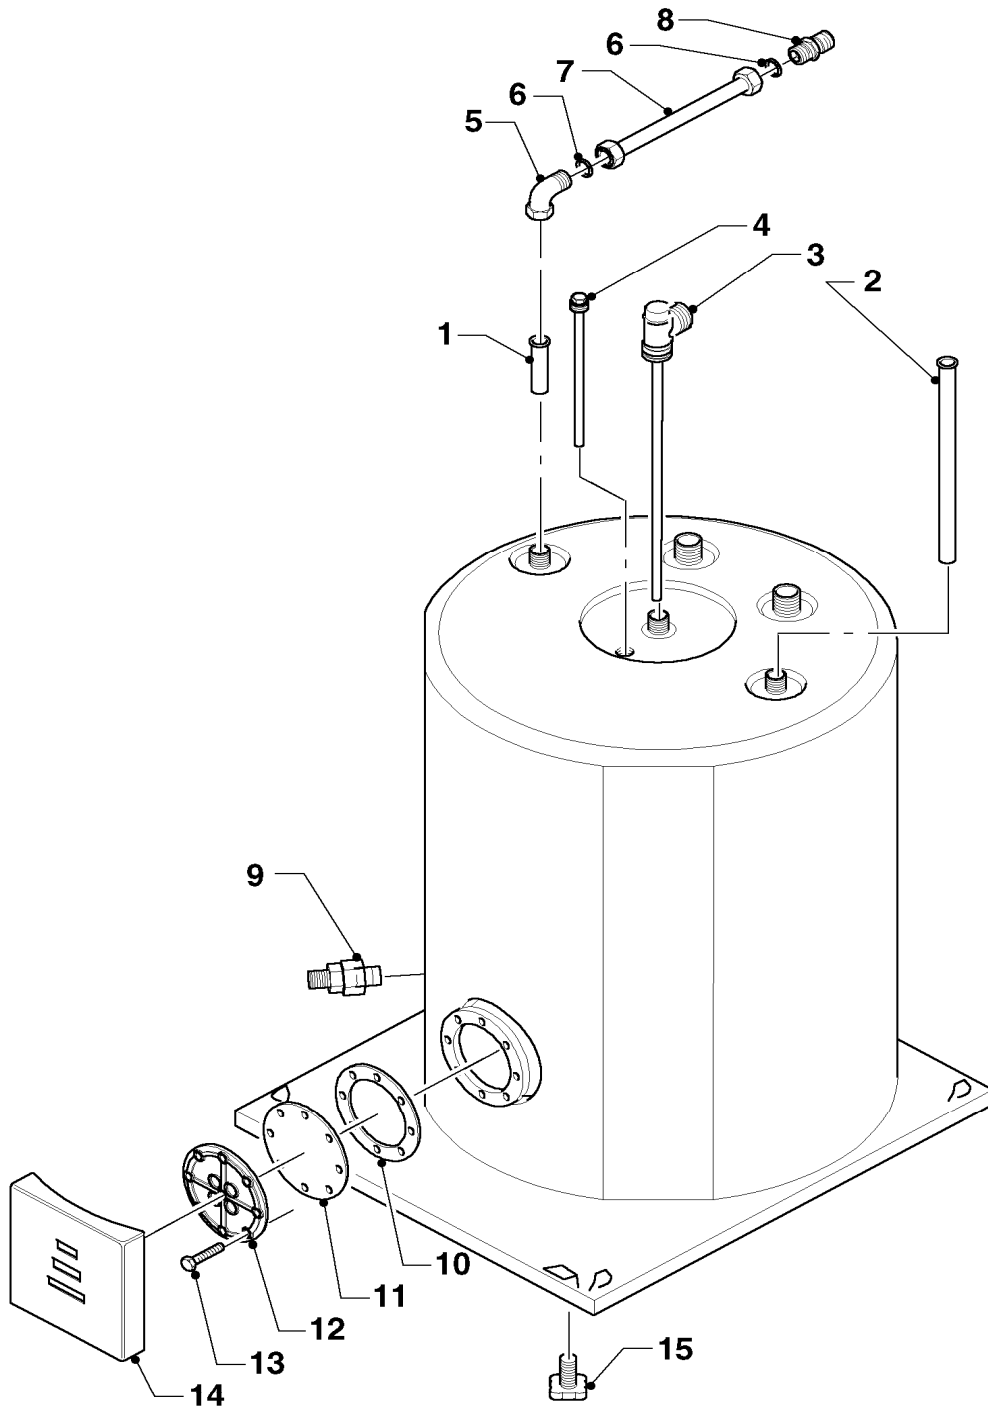

06 Wärmetauscher

VIH K 150

06-06-041

06 Wärmetauscher

VIH K 150

Pos.	Teile-Nr.	Bezeichnung	Typ, Bemerkung
		06-06-041	
00	253583	Fühler (Speicherfühler, NTC)	nicht dargestellt
01	193104	Rohr (L=95, D=18)	
02	193039	Rohr (L=850mm, D=18mm)	
03	163018	Winkel	
04	0020078910	Anode (G1, L=642)	
04	302042	Universal Fremdstrom Anode für Speicher	Zubehörartikel, nicht als Ersatzteil bestellbar (nicht dargestellt)
05	163205	Winkel (G 3/4 x Rp 3/4)	
06	981140	Rechteckdichtring 3/4 (10 St.)	
07	083885	Rohr	
08	082006	Doppelnippel (R 3/4 vernickelt) 'D'	
09	082229	Entleerungsventil	
10	980936	Flanschdichtung	
11	089317	Dichtflansch	
12	089323	Flansch	
13	116480	Sechskantschraube	
14	204120	Kappe für Reinigungsöffnung	
15	459886	Stellfuß	

Änderungen vorbehalten!

Die Bruttopreise entnehmen Sie bitte der jeweils gültigen Preisliste.