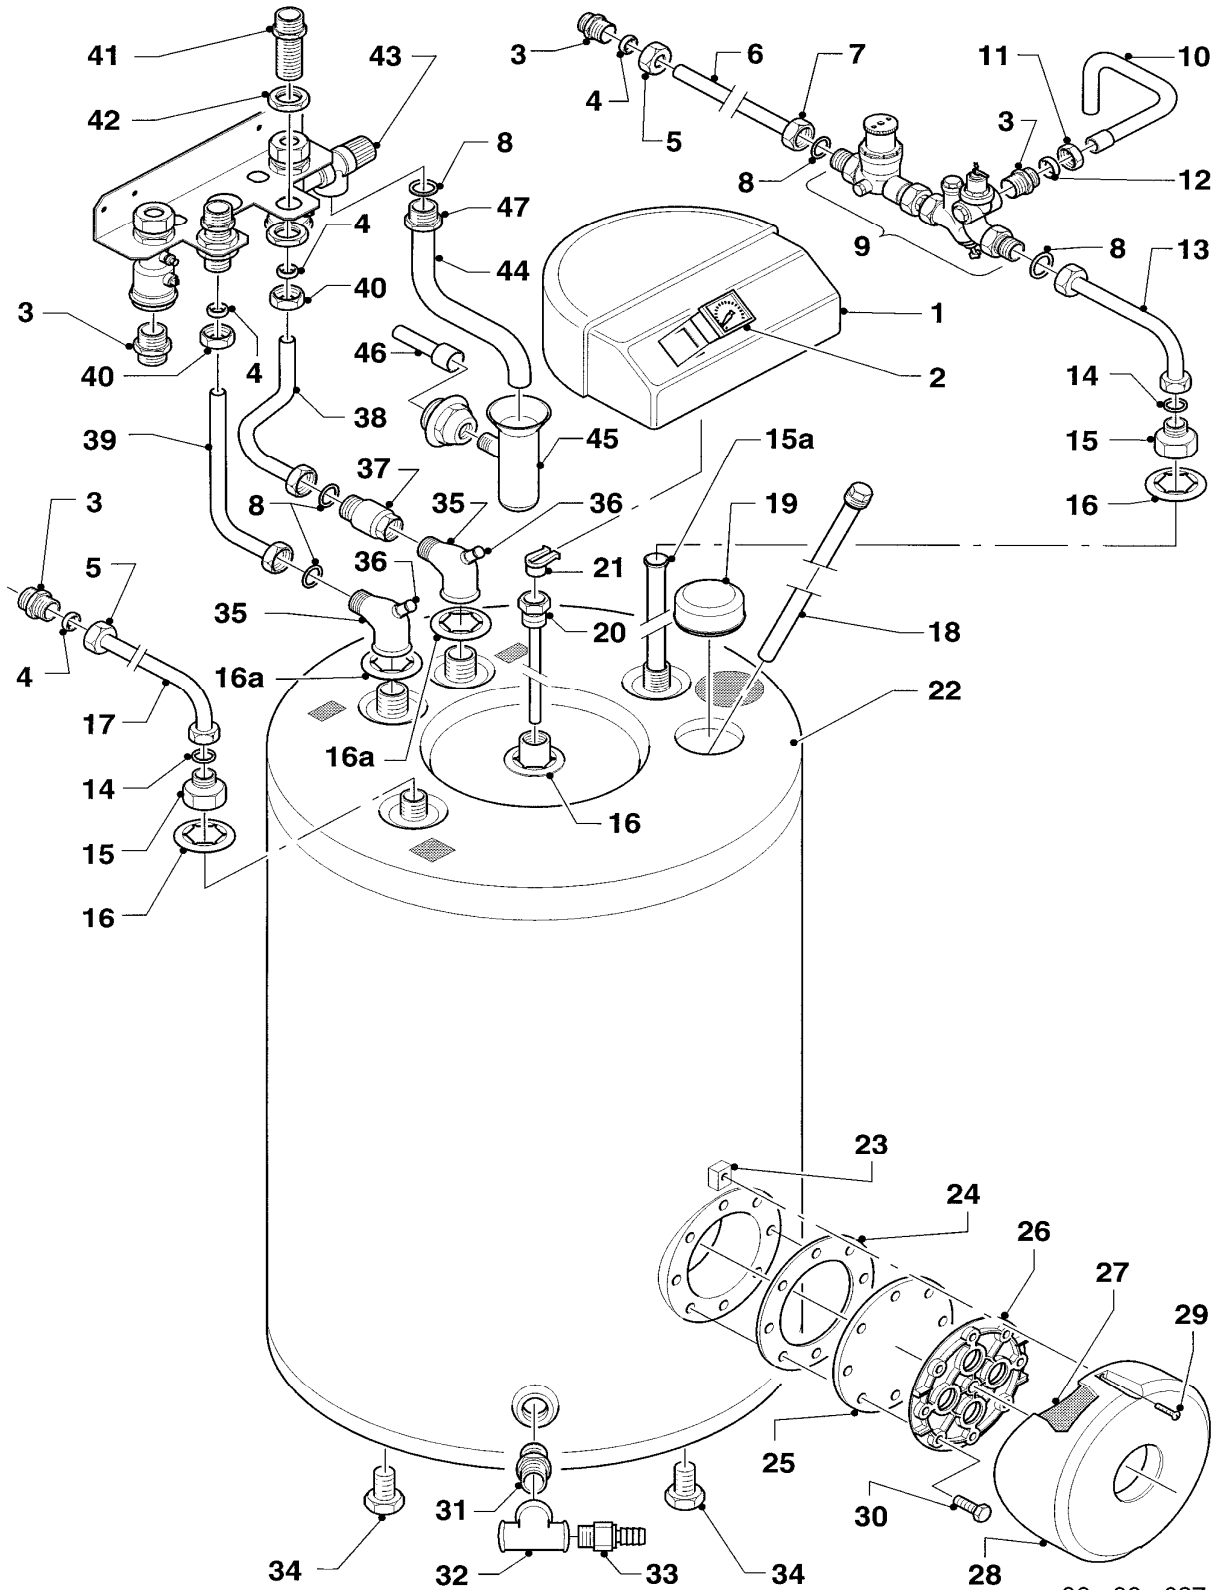

Warmwasserspeicher

VIH C 150/3

Warmwasserspeicher

VIH C 150/3

Pos.	Teile-Nr.	Bezeichnung	Typ, Bemerkung
		06-06-027	
45	000376	Ablauftrichter	Zubehöartikel, nicht als Ersatzteil bestellbar
46	085024	Verlängerung	
47	-	-	nicht mehr lieferbar