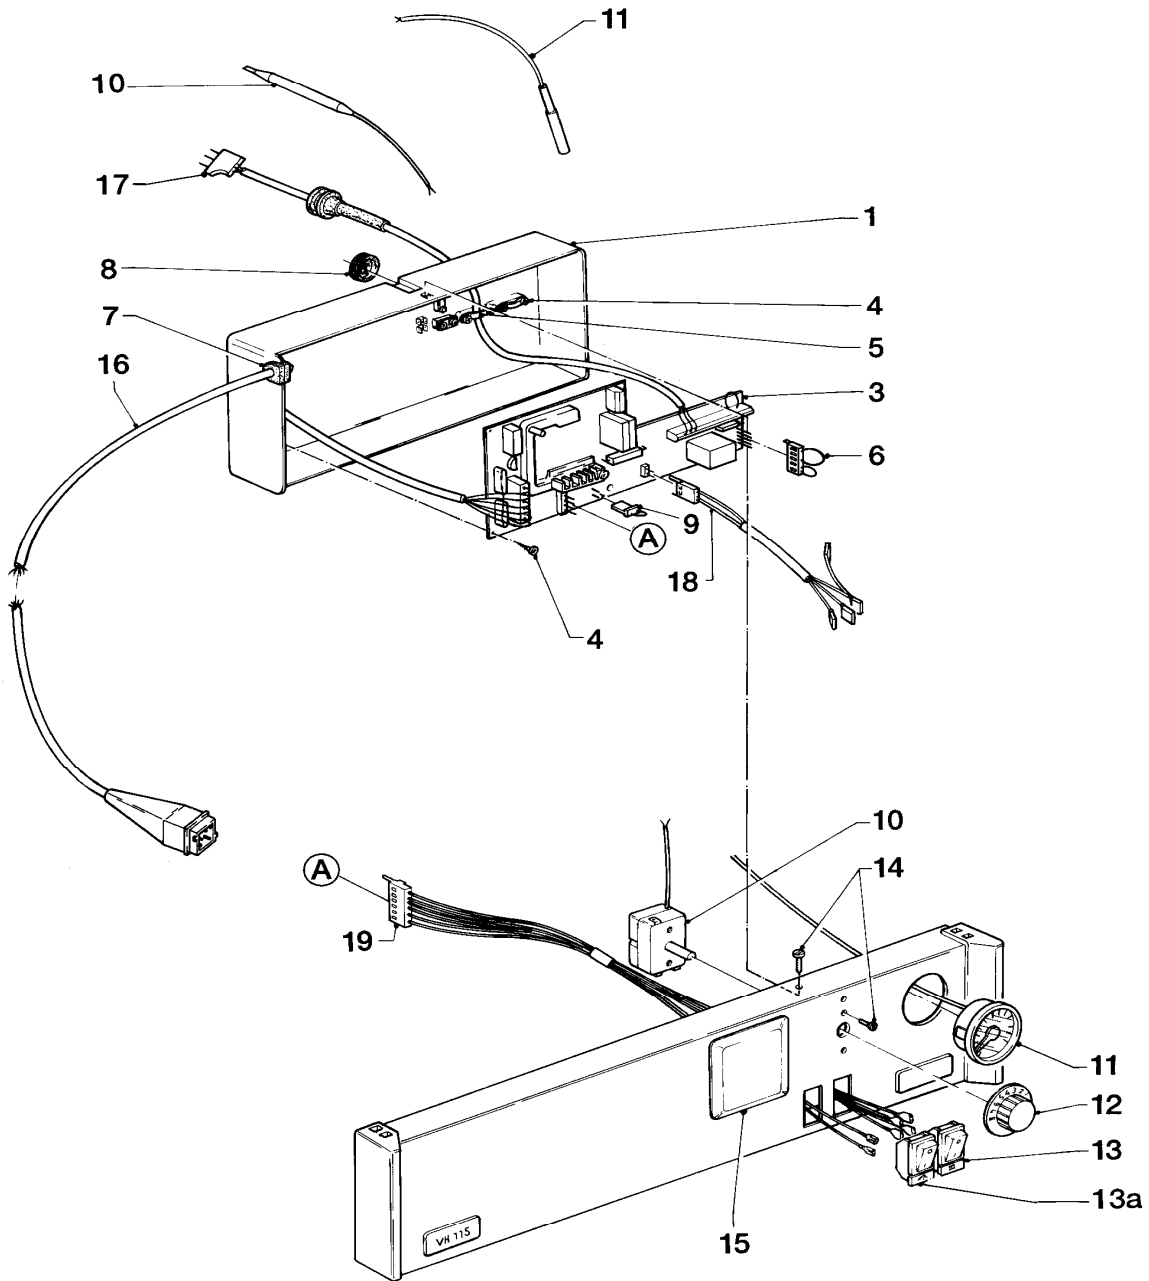

12 Schaltkasten

VIH H 150/2

06 - 12 - 002

12 Schaltkasten

VIH H 150/2

Pos.	Teile-Nr.	Bezeichnung	Typ, Bemerkung
		06-12-002	
01	121098	Schaltkasten-Gehäuse	
03	130327	Leiterplatte	
04	492226	Blechschrabe	
05	188642	Schelle	
06	252780	Brückenstecker	
07	201849	Kabeldurchführung	
08	120065	Kabeldurchführung	
09	250790	Brückenstecker	
10	101804	Temperaturregler	
11	101534	Thermometer	
12	143950	Drehknopf	
13	251777	Schalter	
13a	-	-	nicht mehr lieferbar
14	060018	Schraube	
15	201623	Deckel	
16	089403	Verbindungsleitung	
17	089401	Verbindungsleitung	
18	256005	Kabelbaum	
19	250762	Kabelbaum