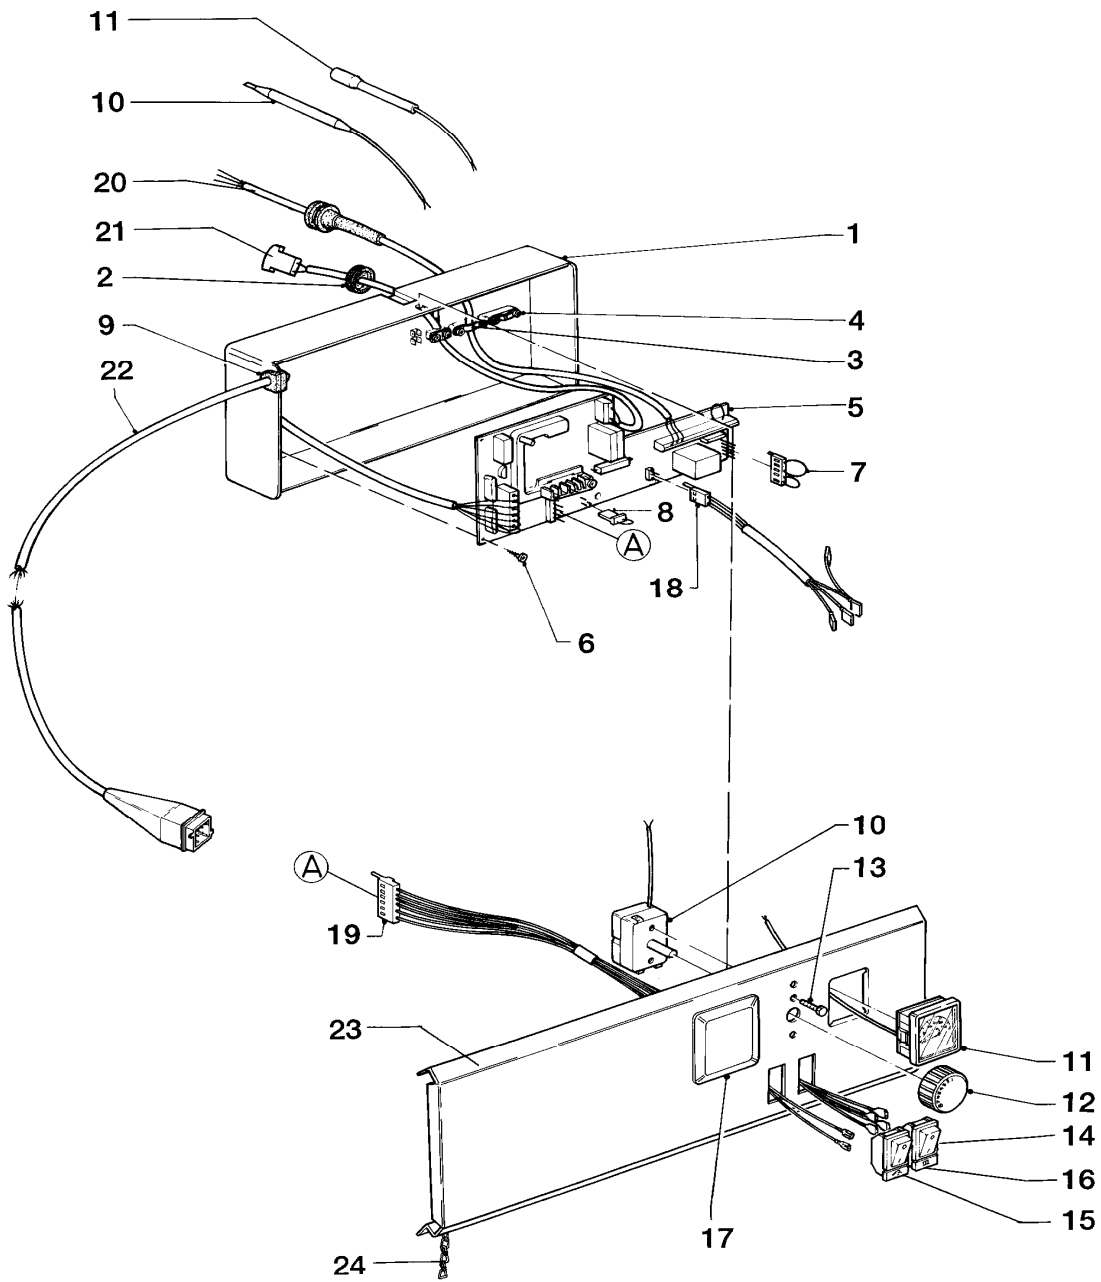

12 Schaltkasten

VIH Q 150, VIH Q 200

06 - 12 - 005

12 Schaltkasten

VIH Q 150, VIH Q 200

Pos.	Teile-Nr.	Bezeichnung	Typ, Bemerkung
		06-12-005	
01	121098	Schaltkasten-Gehäuse	
02	120065	Kabeldurchführung	
03	188642	Schelle	
04	492226	Blechschaube	
05	130327	Leiterplatte	
06	235748	Blechschaube ISO 7049	
07	252780	Brückenstecker	
08	250790	Brückenstecker	
09	201849	Kabeldurchführung	
10	101804	Temperaturregler	
11	101554	Thermometer	
12	114254	Drehknopf für Temperaturregler	
13	060018	Schraube	
14	251777	Schalter	
15	-	-	nicht mehr lieferbar
16	-	-	nicht mehr lieferbar
17	201623	Deckel	
17	253216	Schaltuhr	nicht dargestellt
18	256005	Kabelbaum	
19	250762	Kabelbaum	
20	084521	Verbindungsleitung	
21	089419	Verbindungsleitung	
22	089403	Verbindungsleitung	
23	075349	Blende	
24	-	-	Fangkette ist nicht mehr lieferbar