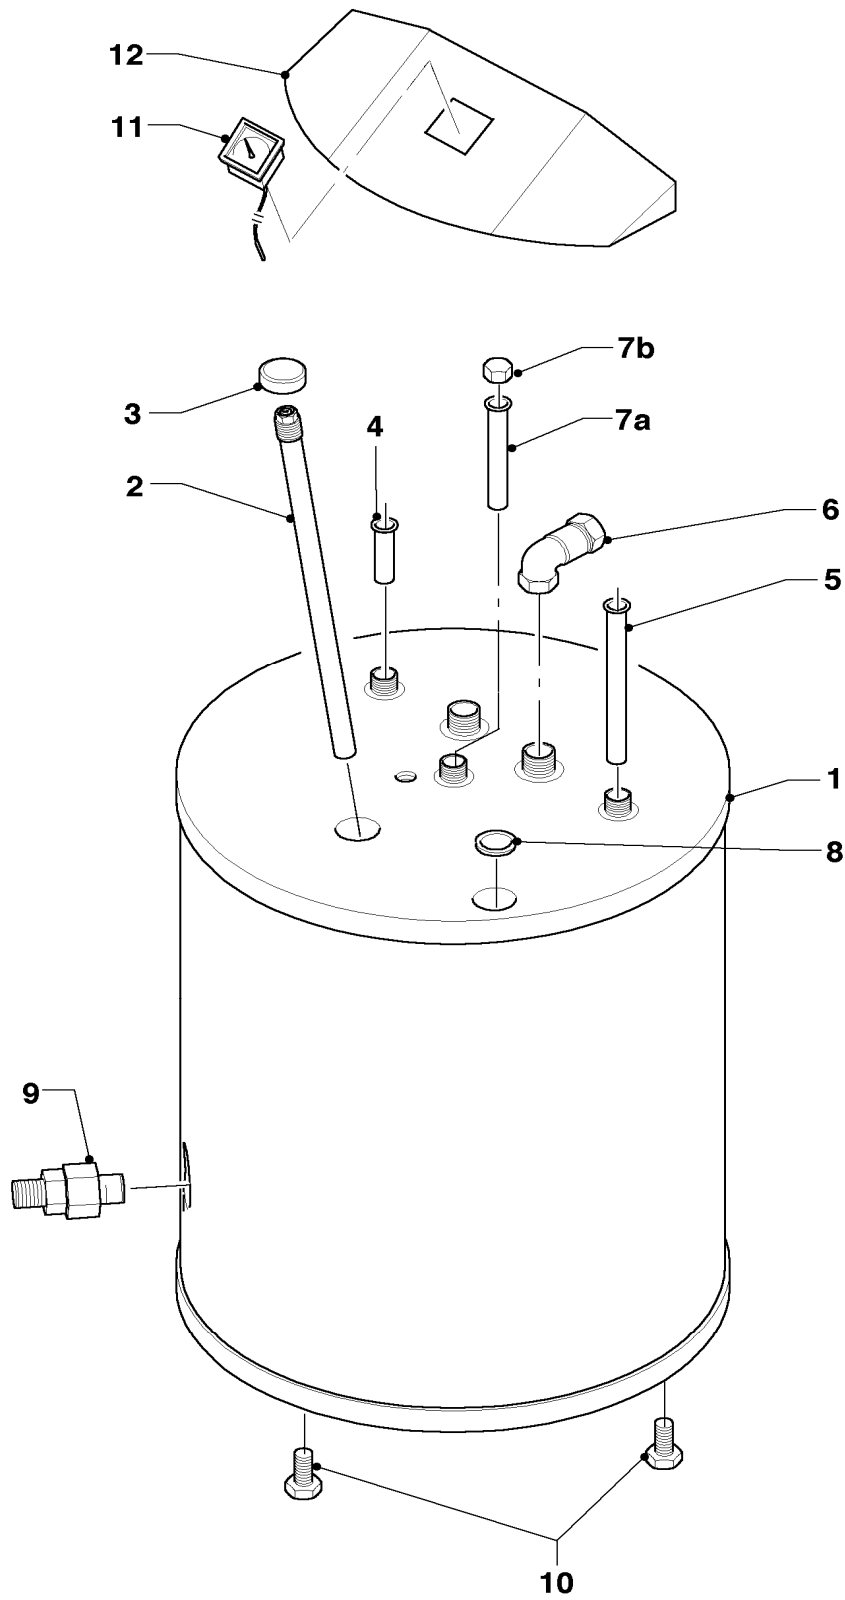

Warmwasserspeicher

VIH R 120/5, VIH R 150/5, VIH R 200/5

06- 06 - 053

Warmwasserspeicher

VIH R 120/5, VIH R 150/5, VIH R 200/5

Pos.	Teile-Nr.	Bezeichnung	Typ, Bemerkung
		06-06-053	
00	305975	Thermometer (universal) für VIH CQ/Q/H/R	für Wandmontage (Zubehörartikel, nicht als Ersatzteil bestellbar (nicht dargestellt)
00	101563	Thermometer	nicht dargestellt (aus Zubehör 305975 zur Wandmontage)
00	305973	Schaltkasten VIH/R 120/150 u. 300-500/7	Zubehörartikel, nicht als Ersatzteil bestellbar (nicht dargestellt)
00	101552	Thermometer	nicht dargestellt (für Schaltkasten Zubehör 305973)
00	101804	Temperaturregler	nicht dargestellt (für Schaltkasten Zubehör 305973)
00	114254	Drehknopf für Temperaturregler	nicht dargestellt (für Schaltkasten Zubehör 305973)
00	251777	Schalter	nicht dargestellt (für Schaltkasten Zubehör 305973)
00	084521	Verbindungsleitung	nicht dargestellt (für Schaltkasten Zubehör 305973)
00	089403	Verbindungsleitung	nicht dargestellt (für Schaltkasten Zubehör 305973)
00	130327	Leiterplatte	nicht dargestellt (für Schaltkasten Zubehör 305973)
00	256005	Kabelbaum	nicht dargestellt (für Schaltkasten Zubehör 305973)
00	250762	Kabelbaum	nicht dargestellt (für Schaltkasten Zubehör 305973)
01	297934	Mantelblech (oben)	VIH R 120/5
01	297935	Mantelblech (oben)	VIH R 150/5
01	297935	Mantelblech (oben)	VIH R 200/5
01	204069	Rosette	blau (nicht dargestellt)
01	204070	Rosette	rot (nicht dargestellt)
02	285859	Schutzanode (G1x26x517)	VIH R 120/5
02	0020078910	Anode (G1, L=642)	VIH R 150/5
02	285864	Schutzanode (G1x26x792, SW27)	VIH R 200/5
02	302042	Universal Fremdstrom Anode für Speicher	Zubehörartikel, nicht als Ersatzteil bestellbar (nicht dargestellt)
03	204140	Kappe (Schutzanode)	
04	094229	Rohr (L=114 mm, D=18mm)	Warmwasser
05	192858	Rohr (L=690mm, D=18mm)	VIH R 120/5, Kaltwasser
05	193039	Rohr (L=850mm, D=18mm)	VIH R 150/5, Kaltwasser
05	193040	Rohr (L=1100mm, D=18mm)	VIH R 200/5, Kaltwasser
06	163035	Winkel (mit Rückflußverhinderer)	
07a	094229	Rohr (L=114 mm, D=18mm)	VIH R 120/5, Zirkulation
07a	137751	Rohr (L = 597 mm, D = 18 mm)	VIH R 150/5, Zirkulation
07a	192858	Rohr (L=690mm, D=18mm)	VIH R 200/5, Zirkulation
07b	147399	Kappe	
08	204039	Verschluss-Kappe VIH	
09	082229	Entleerungsventil	
10	071931	Stellfuß	
11	101552	Thermometer	aus Zubehör 305979 zur Montage auf Speicher
12	087856	Konsole für Thermometer	aus Zubehör 305979 zur Montage auf Speicher

Änderungen vorbehalten!

Die Bruttopreise entnehmen Sie bitte der jeweils gültigen Preisliste.