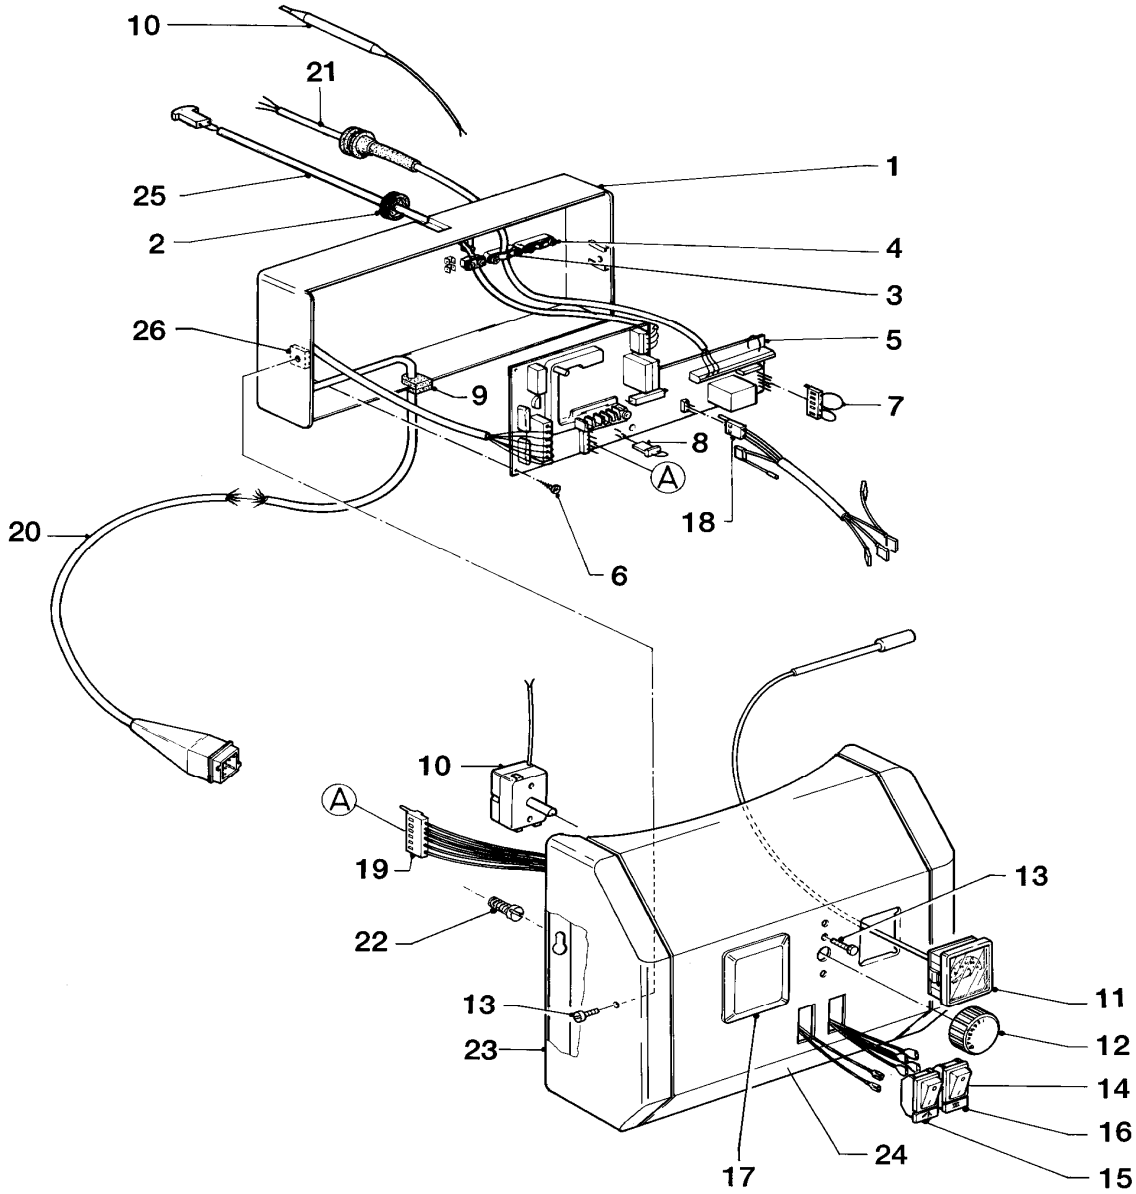

12 Schaltkasten

VIH 300/7, VIH 400/7, VIH 500/7

06 - 12 - 009

12 Schaltkasten

VIH 300/7, VIH 400/7, VIH 500/7

Pos.	Teile-Nr.	Bezeichnung	Typ, Bemerkung
		06-12-009	
00	305973	Schaltkasten VIH/R 120/150 u. 300-500/7	Zubehörtartikel, nicht als Ersatzteil bestellbar (nicht dargestellt)
01	121098	Schaltkasten-Gehäuse	
02	120065	Kabeldurchführung	
03	188642	Schelle	
04	492226	Blechschrabe	
05	130327	Leiterplatte	
06	235748	Blechschrabe ISO 7049	
07	252780	Brückenstecker	
08	250790	Brückenstecker	
09	201849	Kabeldurchführung	
10	101804	Temperaturregler	
11	101554	Thermometer	
12	114254	Drehknopf für Temperaturregler	
13	060018	Schraube	
14	251777	Schalter	
15	-	-	nicht mehr lieferbar
16	-	-	nicht mehr lieferbar
17	201623	Deckel	
17	253216	Schaltuhr	nicht dargestellt
18	256005	Kabelbaum	
19	250762	Kabelbaum	
20	089403	Verbindungsleitung	
21	084521	Verbindungsleitung	
22	060009	Schraube	
23	-	-	nicht einzeln lieferbar
24	-	-	nicht einzeln lieferbar
25	089419	Verbindungsleitung	
26	114611	Vierkantmutter