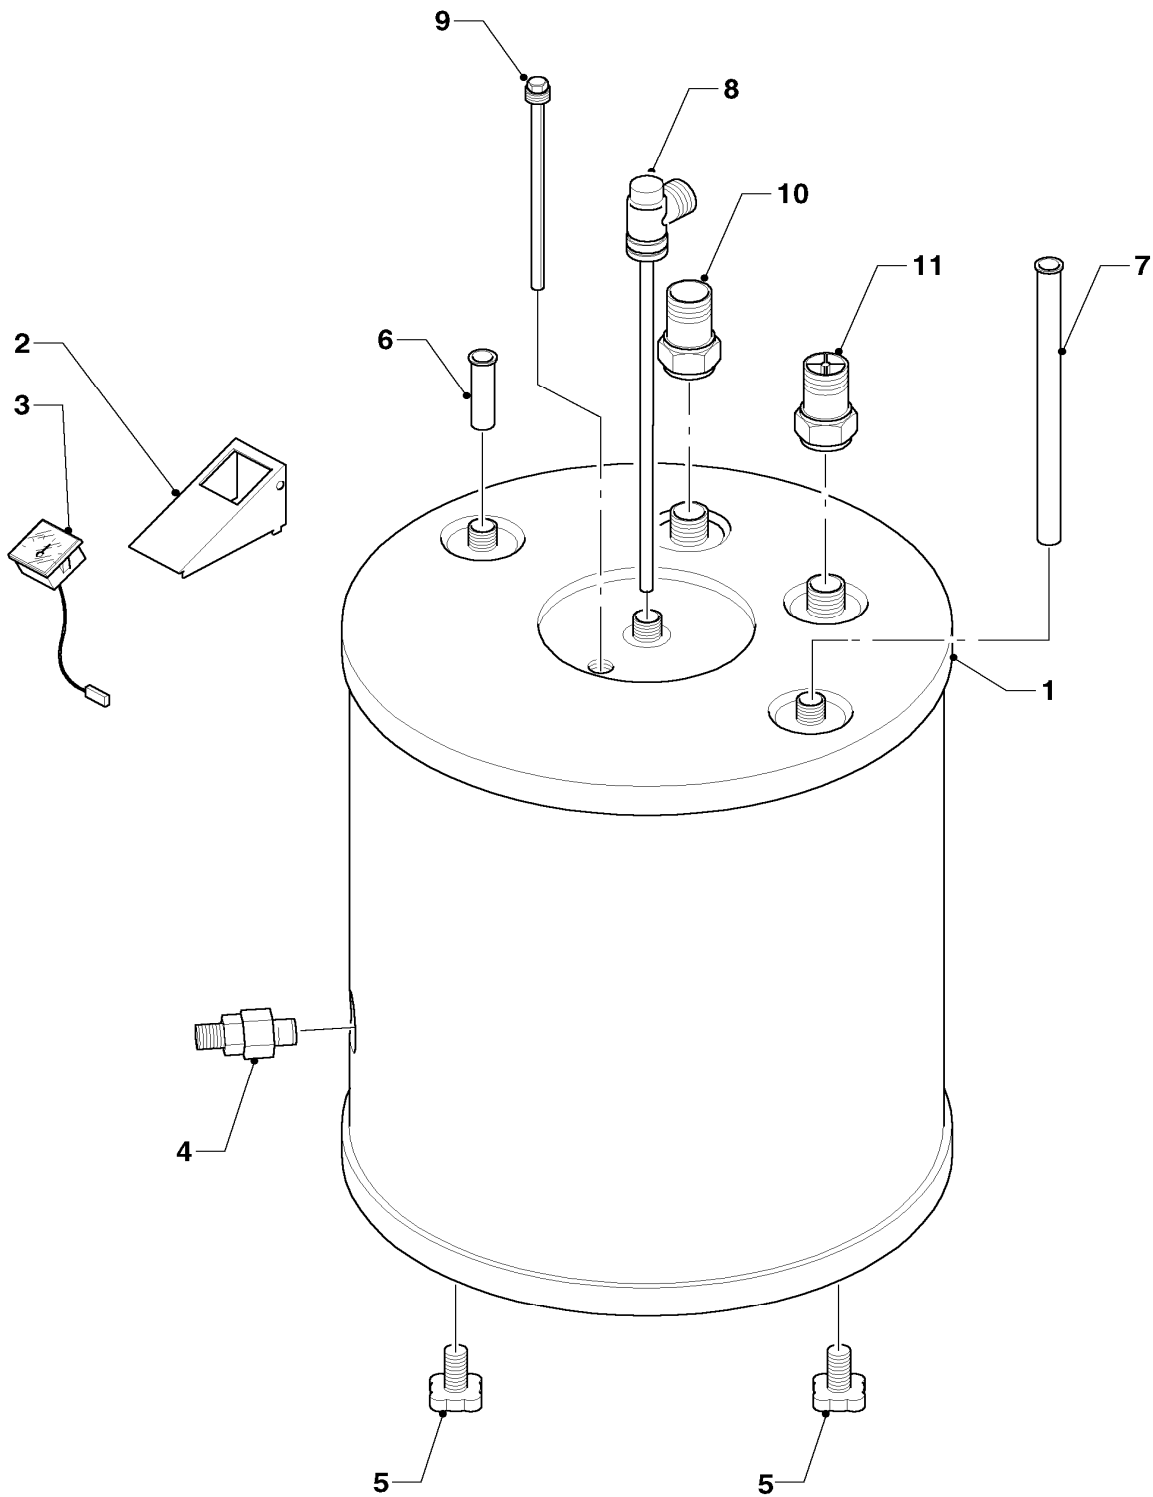

Warmwasserspeicher

VIH CR 120/4, VIH CR 150/4, VIH CR 200/4

06 - 06 - 038

Warmwasserspeicher

VIH CR 120/4, VIH CR 150/4, VIH CR 200/4

Pos.	Teile-Nr.	Bezeichnung	Typ, Bemerkung
		06-06-038	
00	121308	Schaltkasten	nicht dargestellt
00	130327	Leiterplatte	nicht dargestellt (für Schaltkasten)
00	101804	Temperaturregler	nicht dargestellt (für Schaltkasten)
00	114254	Drehknopf für Temperaturregler	nicht dargestellt (für Schaltkasten)
00	251777	Schalter	nicht dargestellt (für Schaltkasten)
00	084521	Verbindungsleitung	nicht dargestellt (für Schaltkasten)
00	089403	Verbindungsleitung	nicht dargestellt (für Schaltkasten)
00	256005	Kabelbaum	nicht dargestellt (für Schaltkasten)
00	250762	Kabelbaum	nicht dargestellt (für Schaltkasten)
01	076186	Deckel oben	VIH CR 120/4
01	076187	Deckel oben	VIH CR 150/4
01	076187	Deckel oben	VIH CR 200/4
02	098821	Halter für Thermometer (grau)	
03	101552	Thermometer	VIH CR 120/4
03	101554	Thermometer	VIH CR 150/4
03	101554	Thermometer	VIH CR 200/4
04	082229	Entleerungsventil	
05	071931	Stellfuß	
06	193104	Rohr (L=95, D=18)	
07	192858	Rohr (L=690mm, D=18mm)	VIH CR 120/4
07	193039	Rohr (L=850mm, D=18mm)	VIH CR 150/4
07	193040	Rohr (L=1100mm, D=18mm)	VIH CR 200/4
08	163017	Winkel	VIH CR 120/4
08	163018	Winkel	VIH CR 150/4
08	163019	Winkel	VIH CR 200/4
09	285859	Schutzanode (G1x26x517)	VIH CR 120/4
09	0020078910	Anode (G1, L=642)	VIH CR 150/4
09	285864	Schutzanode (G1x26x792, SW27)	VIH CR 200/4
10	083644	Reduzierstück (1 - G 3/4)	
11	083645	Reduzierstück (1-G 3/4 Rückflußv.)	mit Rückflussverhinderer