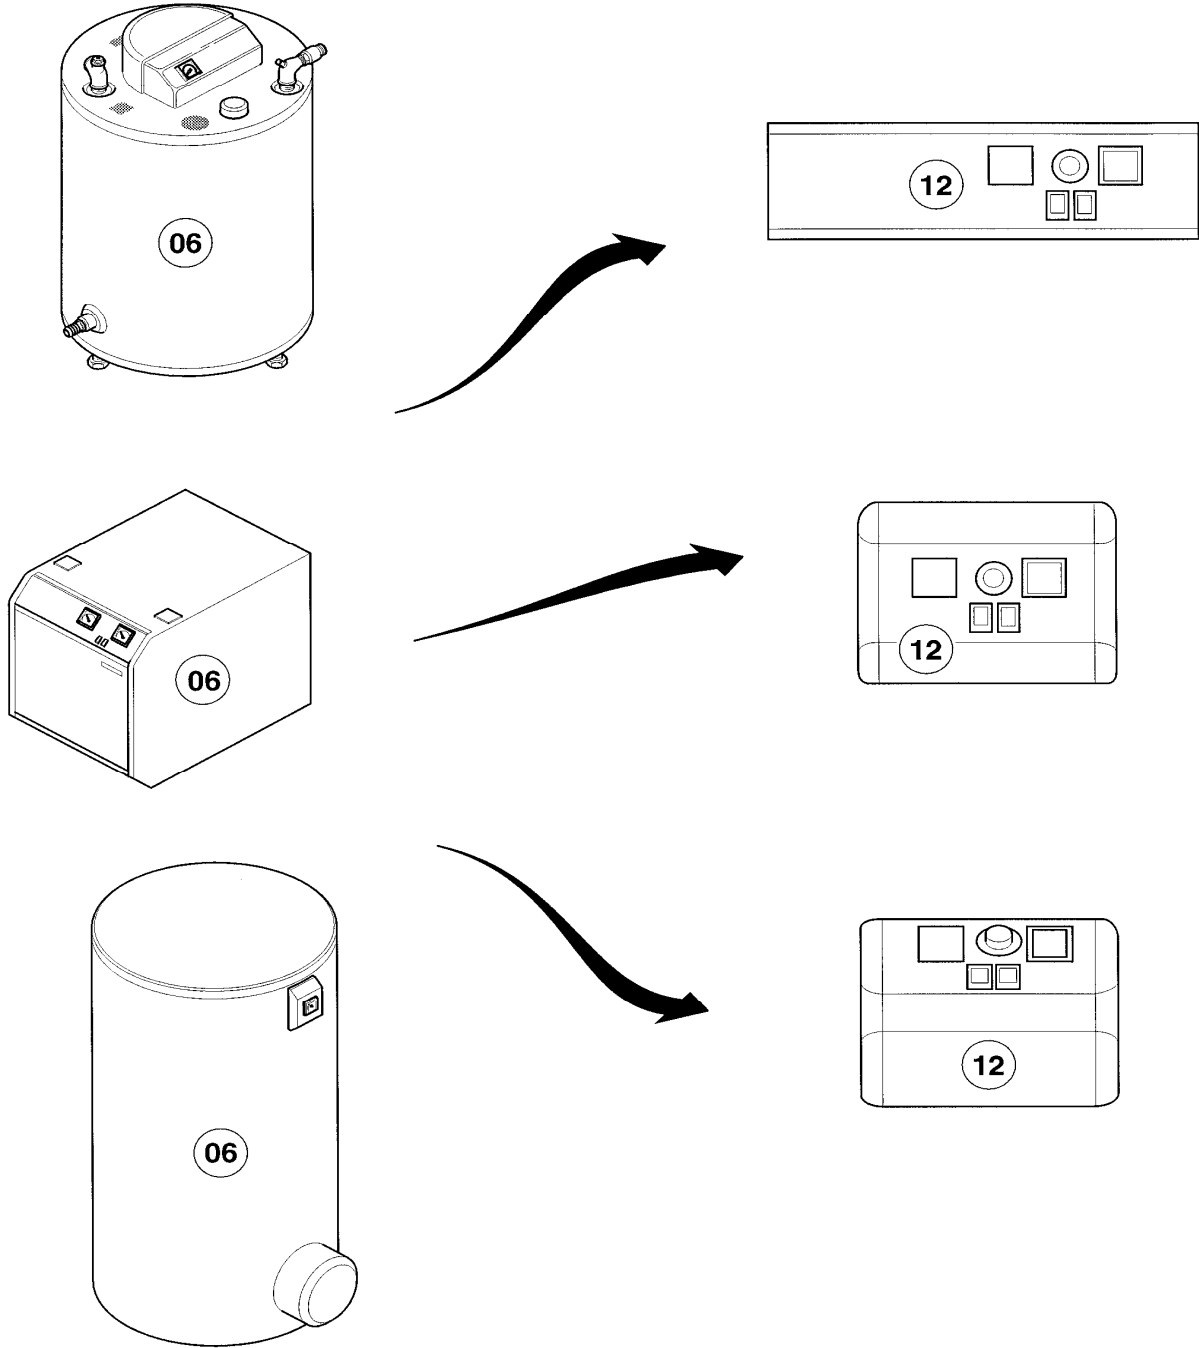

Baugruppenübersicht

VIH 300/6, VIH 400/6, VIH 500/6

06 - 00 - 001