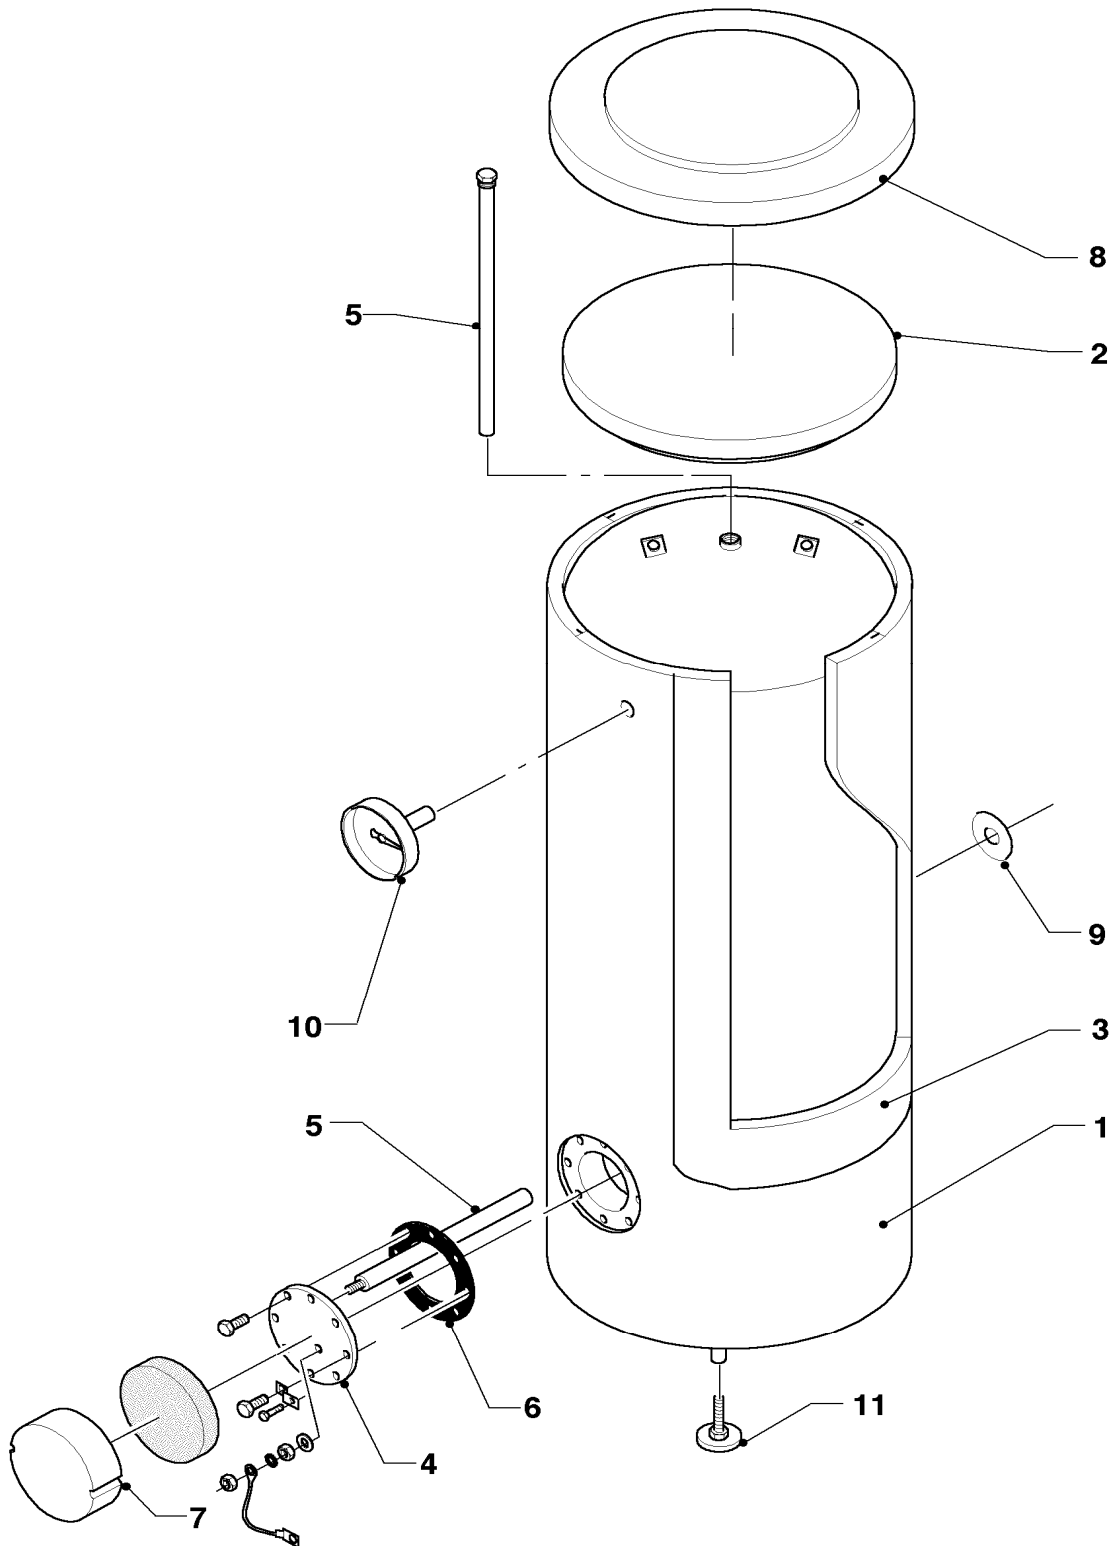

06 Wärmetauscher

VIH 300/7, VIH 400/7, VIH 500/7

05 - 06 - 019.02

06 Wärmetauscher

VIH 300/7, VIH 400/7, VIH 500/7

Pos.	Teile-Nr.	Bezeichnung	Typ, Bemerkung
		05-06-019	
01	-	-	VIH 300/7, Mantel, kpl. (Folienmantel) ist nicht mehr lieferbar
01	067321	Mantel (Folienmantel)	VIH 400/7, weiß
01	067322	Mantel (Folienmantel)	VIH 500/7, weiß
02	079110	Isolierung (oben)	VIH 300/7
02	079111	Isolierung (oben)	VIH 400/7
02	079112	Isolierung (oben)	VIH 500/7
03	076635	Isolierung	VIH 300/7
03	076636	Isolierung	VIH 400/7
03	076637	Isolierung	VIH 500/7
04	088133	Flansch (unten)	
05	295829	Schutzanode oben+vorne, Set a 2 St.	VIH 300/7
05	295829	Schutzanode oben+vorne, Set a 2 St.	VIH 400/7
05	295833	Schutzanode oben+vorne, Set a 2 St.	VIH 500/7
05	302042	Universal Fremdstrom Anode für Speicher	Zubehörtartikel, nicht als Ersatzteil bestellbar (nicht dargestellt)
06	981246	Dichtung (Flansch)	
07	147394	Deckel (Flanschabdeckung)	grau
08	078937	Deckel (oben)	VIH 300/7, grau
08	078938	Deckel (oben)	VIH 400/7, grau
08	078939	Deckel (oben)	VIH 500/7, grau
09	147046	Rosettensatz	
10	101572	Thermometer	
11	071944	Stellfuß	

Änderungen vorbehalten!

Die Bruttopreise entnehmen Sie bitte der jeweils gültigen Preisliste.