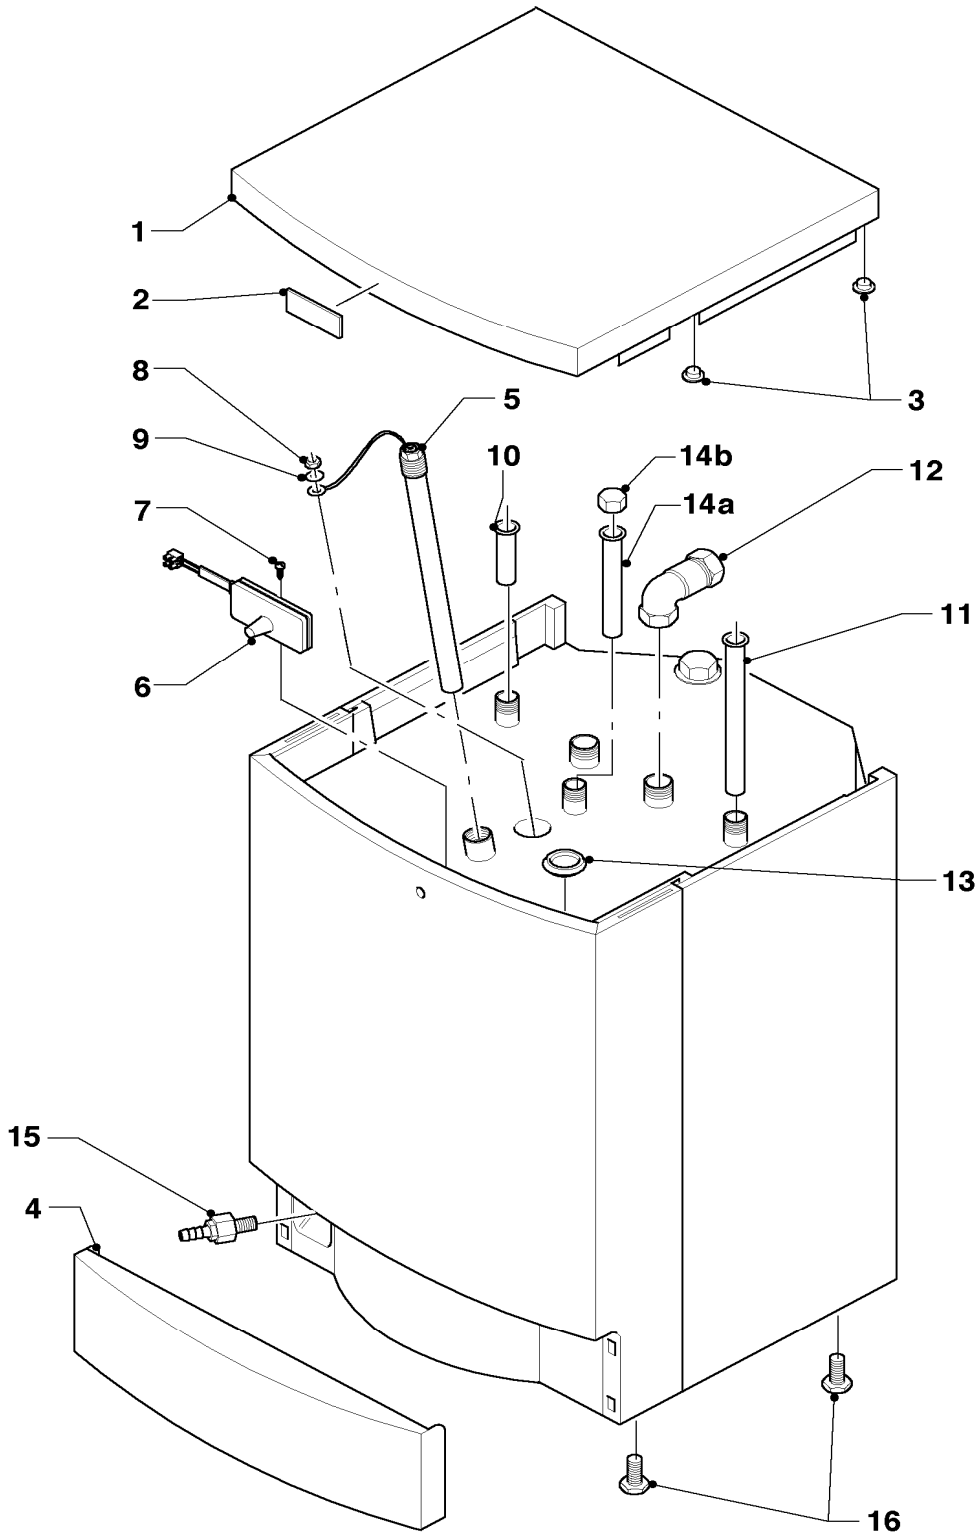

Warmwasserspeicher

VIH CQ 120/2, VIH CQ 150/2

06-06 - 049

Warmwasserspeicher

VIH CQ 120/2, VIH CQ 150/2

Pos.	Teile-Nr.	Bezeichnung	Typ, Bemerkung
		06-06-049	
00	305975	Thermometer (universal) für VIH CQ/Q/H/R	Zubehörartikel, nicht als Ersatzteil bestellbar (nicht dargestellt)
00	101563	Thermometer	aus Zubehör 305975 zur Befestigung an VIH CQ oder Wandmontage (nicht dargestellt)
01	297932	Mantelblech (oben)	mit Pos. 03
02	118096	Firmenschild (alle Typen)	
03	289778	Abstandshalter, Set a 4 St.	
04	299519	Sockelblech	
05	295846	Schutzanode (G1, L=487)	VIH CQ 120/2
05	295847	Schutzanode (G1, L=612)	VIH CQ 150/2
05	302042	Universal Fremdstrom Anode für Speicher	Zubehörartikel, nicht als Ersatzteil bestellbar (nicht dargestellt)
06	295301	Gehäuse (Anodentester)	mit Pos. 07
07	235715	Blechschraube (ST 4,8x 9,5) ISO 7049	
08	114892	Sechskantmutter	
09	191407	Scheibe	
10	094229	Rohr (L=114 mm, D=18mm)	Warmwasser
11	192858	Rohr (L=690mm, D=18mm)	VIH CQ 120/2, Kaltwasser
11	193039	Rohr (L=850mm, D=18mm)	VIH CQ 150/2, Kaltwasser
12	163035	Winkel (mit Rückflußverhinderer)	
13	204039	Verschluss-Kappe VIH	
14a	094229	Rohr (L=114 mm, D=18mm)	VIH CQ 120/2, Zirkulation
14a	137751	Rohr (L = 597 mm, D = 18 mm)	VIH CQ 150/2, Zirkulation
14b	147399	Kappe	
15	082205	Entleerungsventil	
16	071931	Stellfuß	

Änderungen vorbehalten!

Die Bruttopreise entnehmen Sie bitte der jeweils gültigen Preisliste.