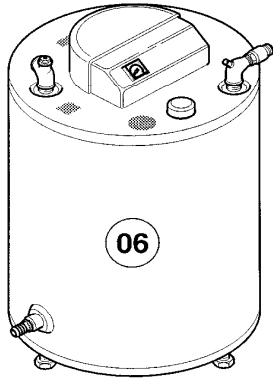

Baugruppenübersicht

VIH 120/5

06 - 00 - 001