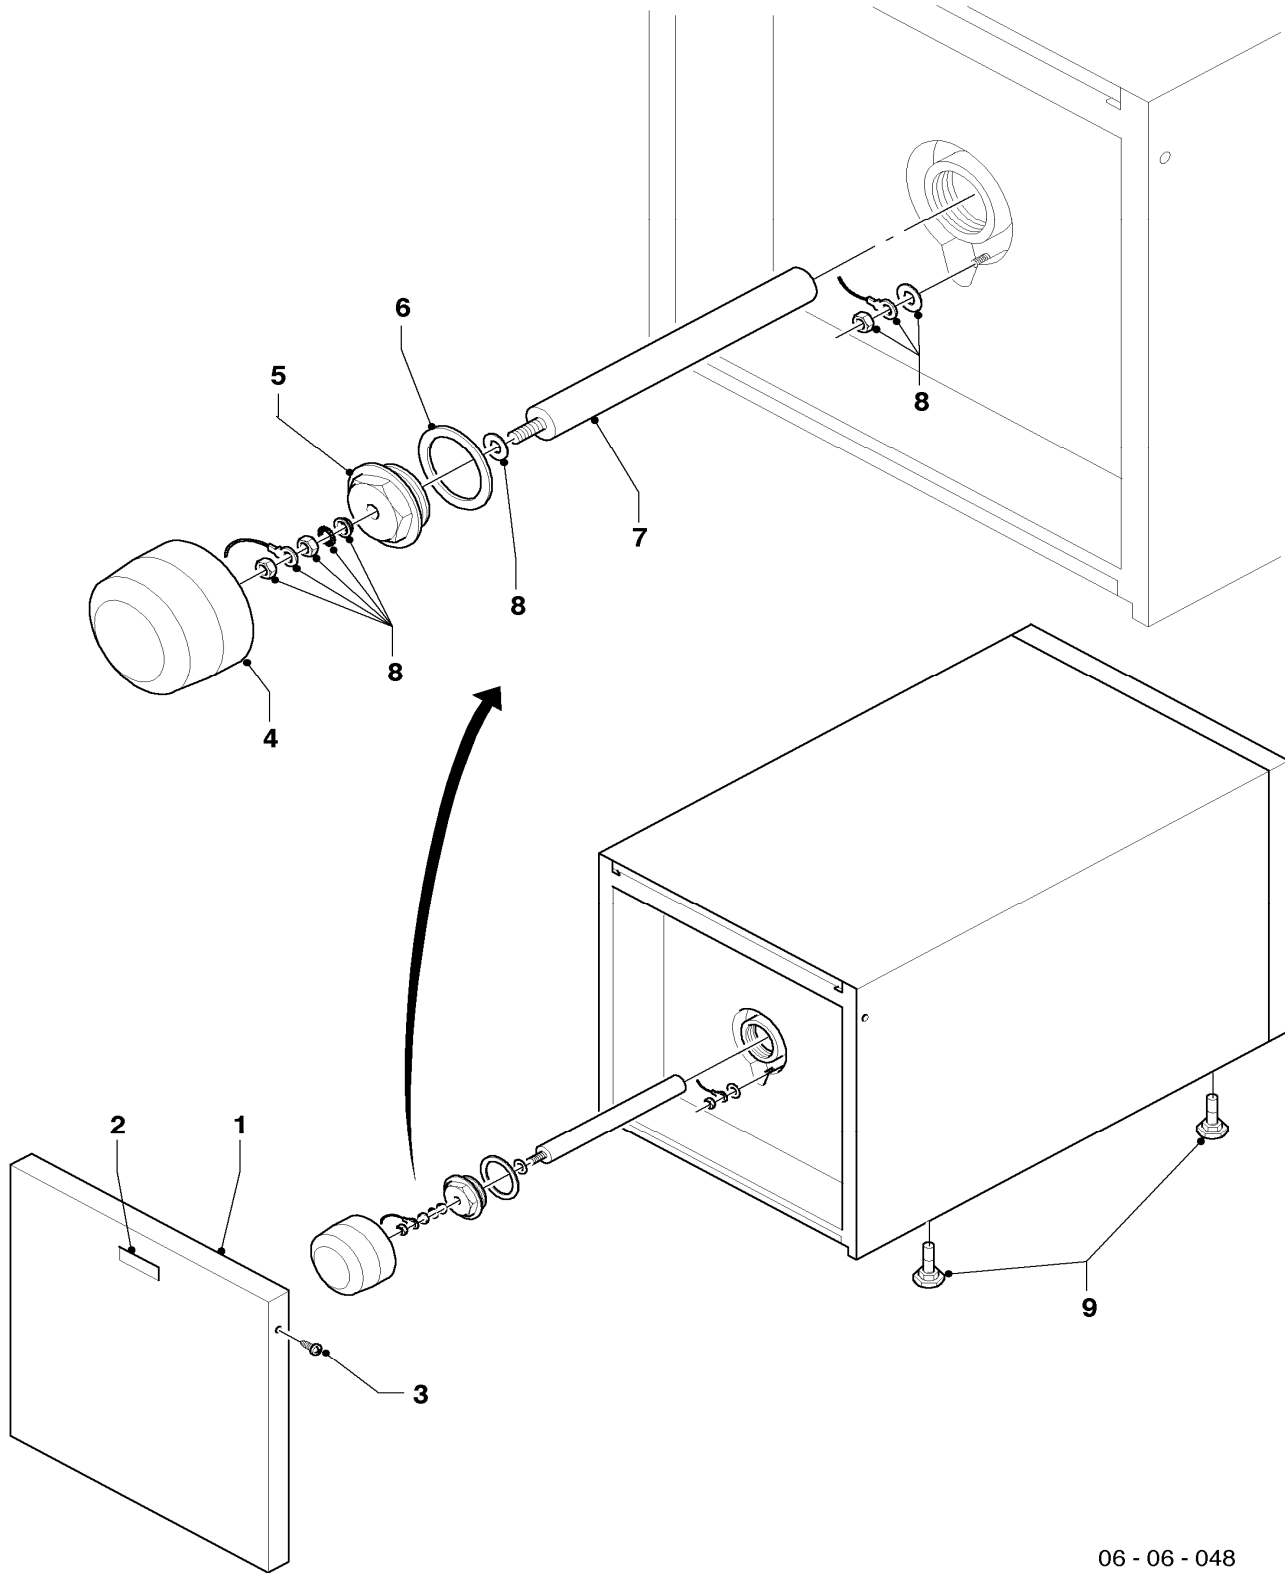

Warmwasserspeicher

VIH H 120/4, VIH H 150/4, VIH H 200/4

06 - 06 - 048

Warmwasserspeicher

VIH H 120/4, VIH H 150/4, VIH H 200/4

Pos.	Teile-Nr.	Bezeichnung	Typ, Bemerkung
		06-06-048	
00	305975	Thermometer (universal) für VIH CQ/Q/H/R	Zubehörartikel, nicht als Ersatzteil bestellbar (nicht dargestellt)
00	101563	Thermometer	aus Zubehör 305975 zur Wandmontage (nicht dargestellt)
01	078346	Frontblech	mit Pos. 02-03
02	118096	Firmenschild (alle Typen)	
03	235762	Blechschrabe	
04	076640	Isolierung (Flansch)	
05	109935	Stopfen	mit Pos. 06
06	981342	Rechteckdichtring (Stopfen Rev.-Öffnung)	
07	295836	Schutzanode (L= 340 mm)	VIH H 120/4, incl. aller notwendigen Dichtungen
07	295837	Schutzanode (L= 500 mm)	VIH H 150/4, incl. aller notwendigen Dichtungen, Schutzanode von 500 mm auf 380 mm kürzen!
07	295837	Schutzanode (L= 500 mm)	VIH H 200/4, incl. aller notwendigen Dichtungen
07	302042	Universal Fremdstrom Anode für Speicher	Zubehörartikel, nicht als Ersatzteil bestellbar (nicht dargestellt)
08	091697	Befestigungssatz für Schutzanode	
09	459886	Stellfuß	

Änderungen vorbehalten!

Die Bruttopreise entnehmen Sie bitte der jeweils gültigen Preisliste.