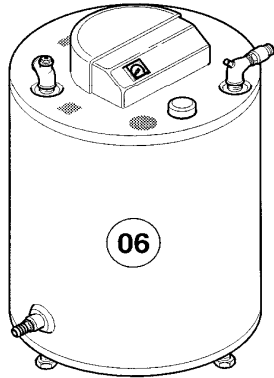

Baugruppenübersicht

VIH H 150/2

06 - 00 - 001