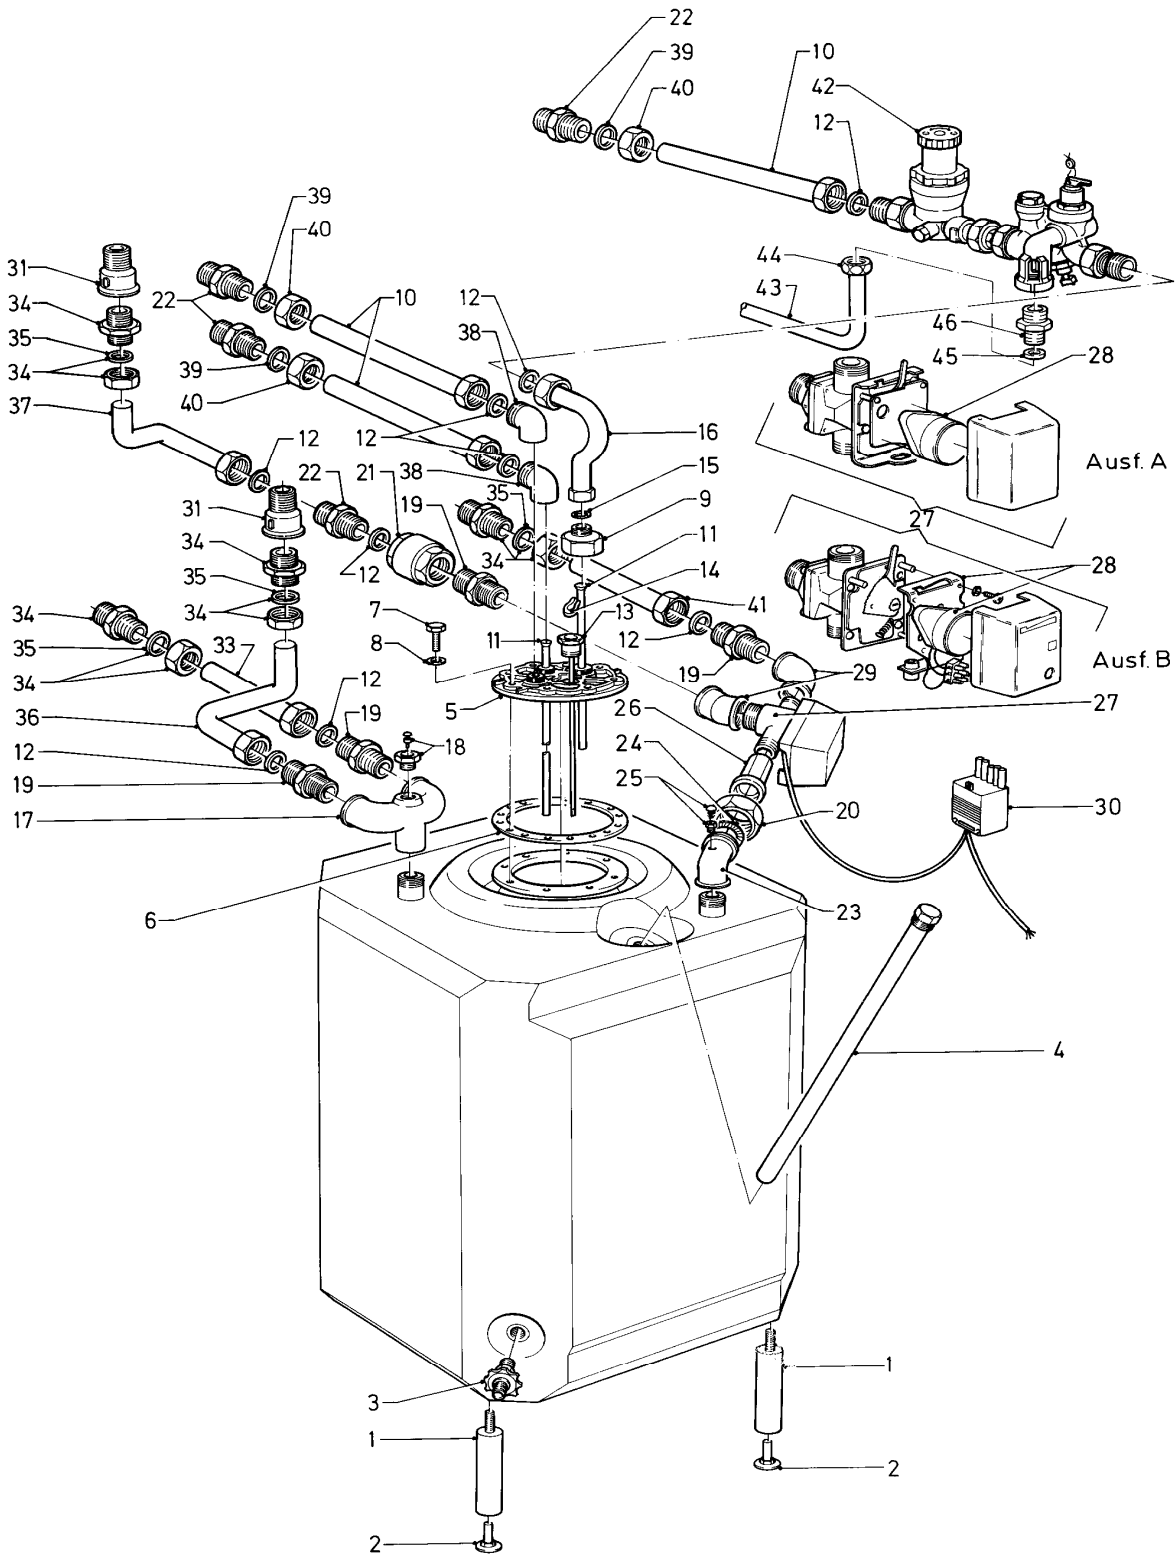

06 Wärmetauscher

VIH C 120/2

06 - 06 - 017

06 Wärmetauscher

VIH C 120/2

Pos.	Teile-Nr.	Bezeichnung	Typ, Bemerkung
		06-06-017	
01	085011	Verlängerung	
02	071935	Stellfuß	
03	082205	Entleerungsventil	
04	285859	Schutzanode (G1x26x517)	
05	082442	Flansch	mit Pos. 06-09
06	980907	Flanschdichtung	
07	116480	Sechskantschraube	
08	284049	Scheibe	
09	083627	Reduzierstück	
10	089216	Anschlussrohr	
11	094030	Rohr (L=690 mm, D=20 mm)	Kaltwasser, Zirkulation
11	193105	Rohr (L=50 mm)	Warmwasser, nicht dargestellt
12	981140	Rechteckdichtring 3/4 (10 St.)	
13	060628	Fühlerrohr	
14	183563	Fühlersicherung	
15	981142	Rechteckdichtring (10 St.)	
16	083778	Kaltwasser-Anschlussrohr	
17	080408	Anschluss-T-Stück	
18	177507	Entlüftungsventil	
19	219236	Reduziernippel	
20	160029	Überwurfmutter	
21	203922	Schwerkraftbremse	
22	082006	Doppelnippel (R 3/4 vernickelt) 'D'	
23	163521	Winkel	
24	980325	Rechteckdichtring	
25	060051	Entlüftungsventil R 1/8	
26	085014	Verlängerung	
27	050714	Motorventil	
28	050714	Motorventil	
29	163489	Winkel	
30	255907	Kabelbaum	
31	085012	Verlängerung	
33	199211	Vorlaufrohr	
34	080074	Quetschverschraubung 3/4	
35	080184	Schneidring	
36	080201	Rohr	
37	080202	Rohr	
38	163205	Winkel (G 3/4 x Rp 3/4)	
39	980471	Dichtung	
40	111214	Überwurfmutter	
41	199209	Rücklaufrohr	
42	000660	Si.Gruppe o. Druckm. VGH/VIH	Zubehörartikel, nicht als Ersatzteil bestellbar
42	000661	Si.Gruppe mit Druckm. VGH/VIH	Zubehörartikel, nicht als Ersatzteil bestellbar
43	-	-	nicht mehr lieferbar
44	111309	Überwurfmutter	
45	981143	Rechteckdichtring (10 St.)	
46	082072	Doppelnippel	

Änderungen vorbehalten!

Die Bruttopreise entnehmen Sie bitte der jeweils gültigen Preisliste.