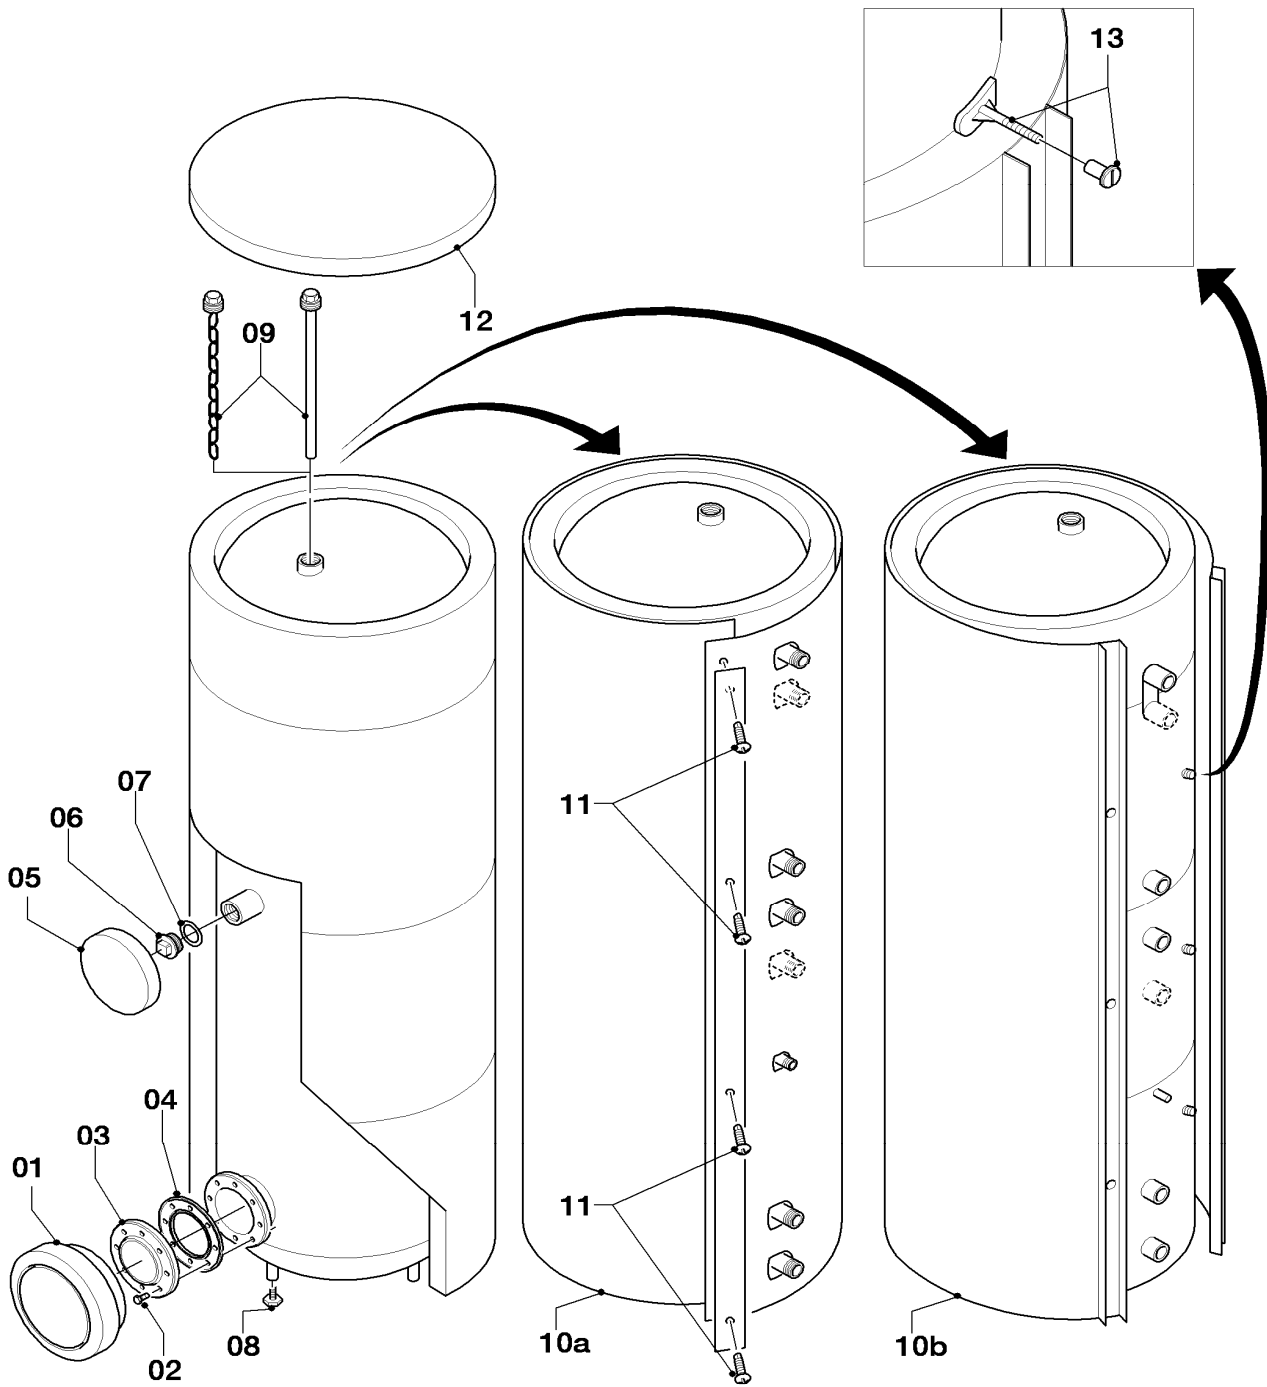

Warmwasserspeicher

VIH R 300/2 R1, VIH R 400/2 R1, VIH R 500/2 R1

06 - 06 - 064.01

Warmwasserspeicher

VIH R 300/2 R1, VIH R 400/2 R1, VIH R 500/2 R1

Pos.	Teile-Nr.	Bezeichnung	Typ, Bemerkung
		06-06-064	
01	0020032770	Kappe (Revisionsöffnung)	
02	0020081349	Schraube, M8x30 (10 St.)	
03	0020081347	Flansch, Revisionsöffnung	mit Pos. 02 und 04
04	0020081348	Dichtung, Flansch	
05	0020032773	Kappe (Stopfen)	
06	0020032774	Stopfen	mit Pos. 07
07	0020028112	Rechteckdichtring	
08	459886	Stellfuß	
09	106482	Kettenanode m. Reduzierst. G1-G3/4	
10a	0020074126	Mantel	VIH R 300/2 R1, mit Pos. 11
10b	0020032776	Mantel	VIH R 400/2 R1, mit Pos. 13
10b	0020032777	Mantel	VIH R 500/2 R1, mit Pos. 13
11	0020095979	Schraube (10 St.)	
12	0020032779	Deckel, oben	VIH R 300/2 R1
12	0020032780	Deckel, oben	VIH R 400/2 R1
12	0020032780	Deckel, oben	VIH R 500/2 R1
13	0020032778	Bolzen mit Rastbuchse (6 St.)