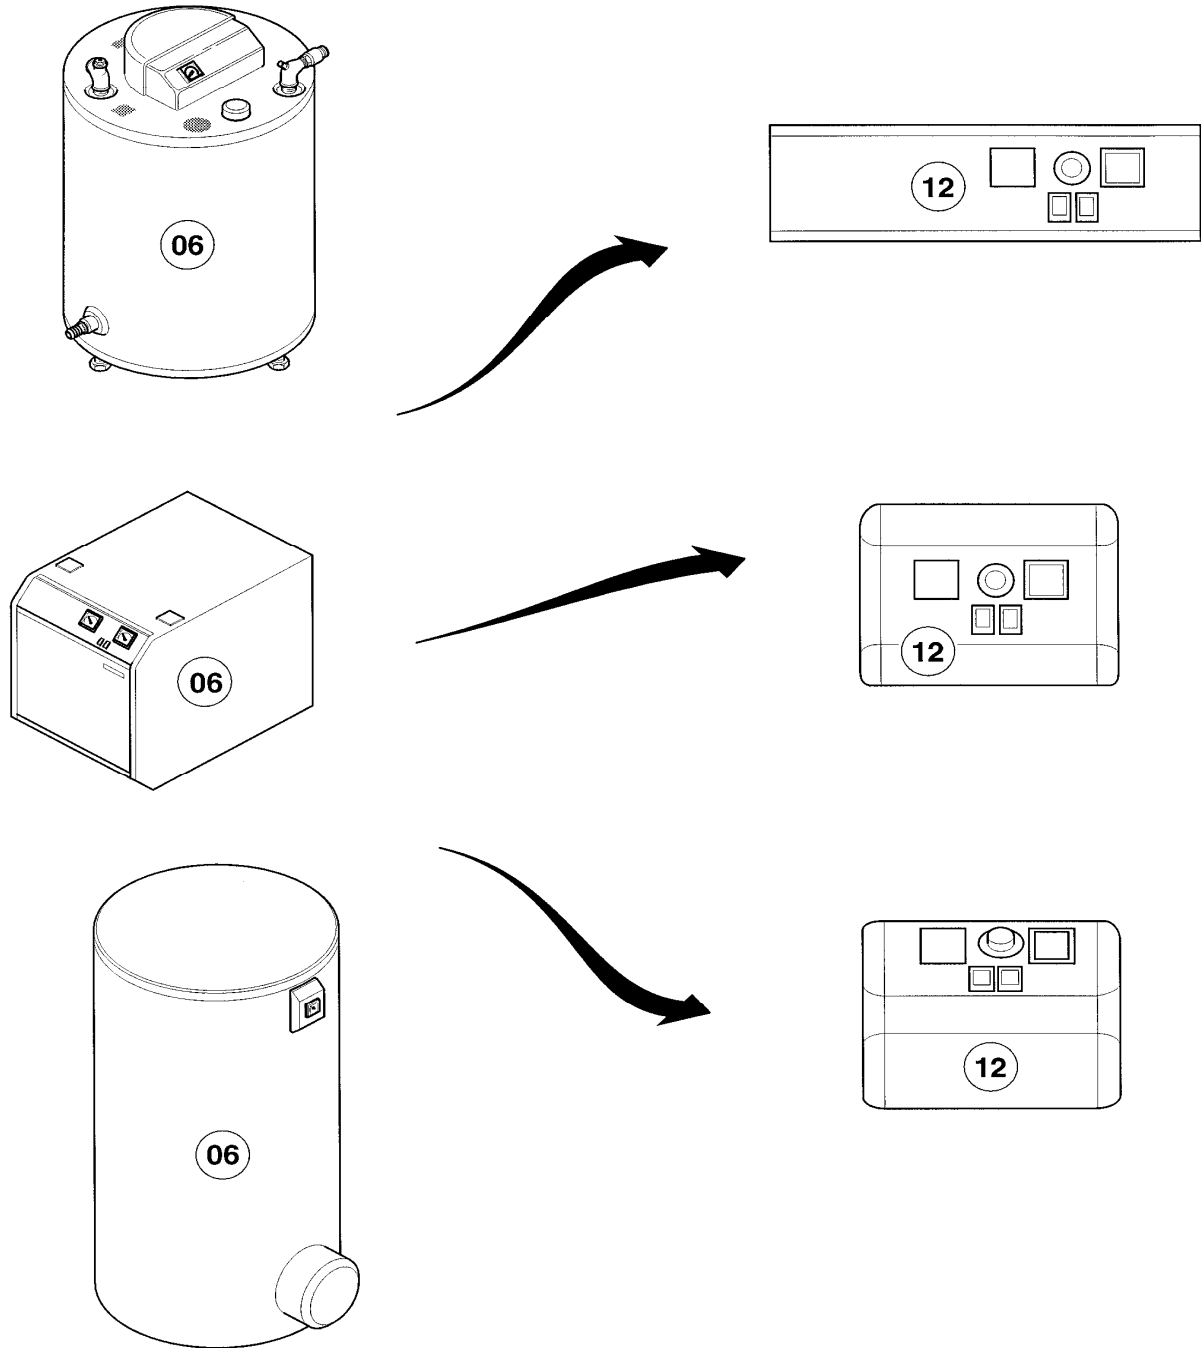

Baugruppenübersicht

VIH Q 120/1, VIH Q 150/1, VIH Q 200/1

06 - 00 - 001