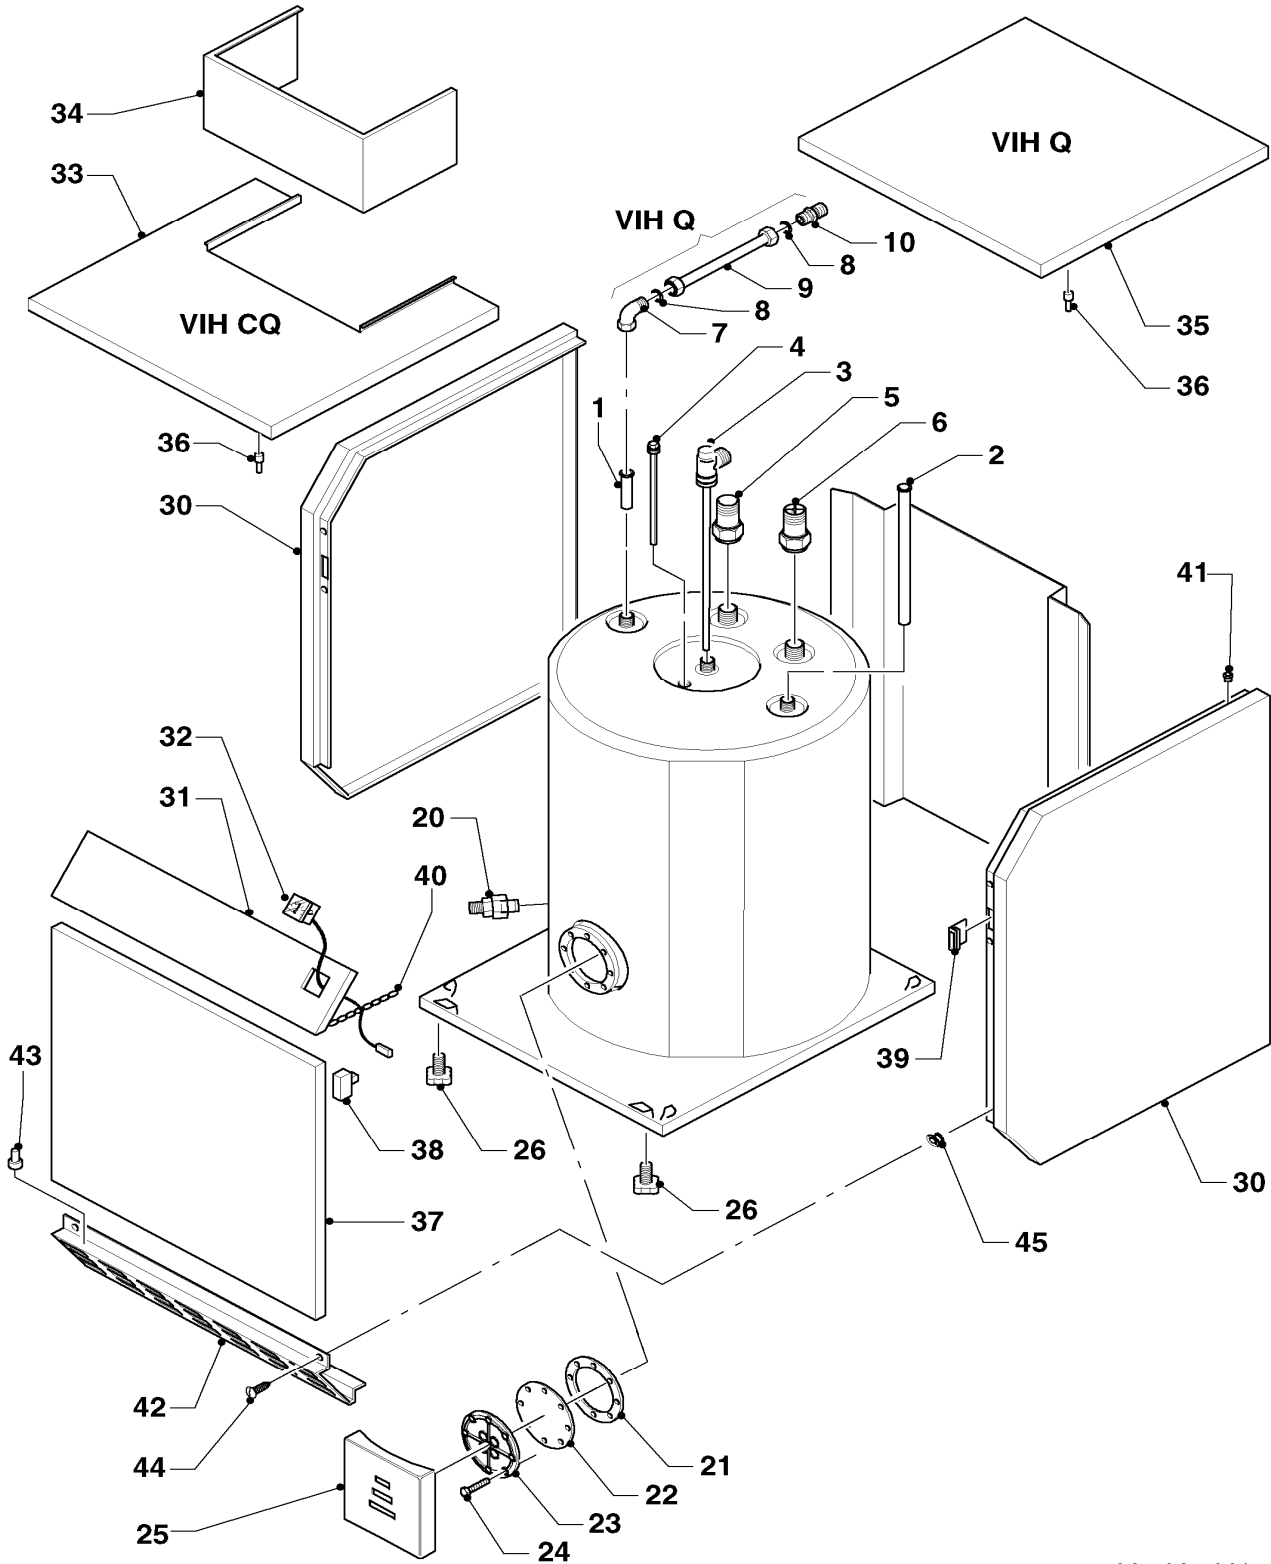

06 Wärmetauscher

VIH CQ 120, VIH CQ 150

06 - 06 - 039

06 Wärmetauscher

VIH CQ 120, VIH CQ 150

Pos.	Teile-Nr.	Bezeichnung	Typ, Bemerkung
		06-06-039	
01	193104	Rohr (L=95, D=18)	
02	192858	Rohr (L=690mm, D=18mm)	VIH CQ 120
02	193039	Rohr (L=850mm, D=18mm)	VIH CQ 150
03	163017	Winkel	VIH CQ 120
03	163018	Winkel	VIH CQ 150
04	285859	Schutzanode (G1x26x517)	VIH CQ 120
04	0020078910	Anode (G1, L=642)	VIH CQ 150
05	083644	Reduzierstück (1 - G 3/4)	
06	083645	Reduzierstück (1-G 3/4 Rückflußv.)	mit Rückflussverhinderer
07	-	-	Position entfällt
08	-	-	Position entfällt
09	-	-	Position entfällt
10	-	-	Position entfällt
20	082229	Entleerungsventil	
21	980936	Flanschdichtung	
22	089317	Dichtflansch	
23	089323	Flansch	
24	116480	Sechskantschraube	
25	204120	Kappe für Reinigungsöffnung	
26	071940	Stellfuß	
30	074783	Seitenwand (lks.=re.)	VIH CQ 120, mit Pos. 39, 41, 45
30	074784	Seitenwand (lks.=re.)	VIH CQ 150, mit Pos. 39, 41, 45
30	092238	Haltewinkel (Verkleidung)	VIH CQ 120, für Seitenteile (nicht dargestellt)
30	092239	Haltewinkel (Verkleidung)	VIH CQ 150, für Seitenteile (nicht dargestellt)
31	077950	Blende	mit Pos. 40
32	101552	Thermometer	VIH CQ 120
32	101554	Thermometer	VIH CQ 150
33	069903	Abdeckblech	mit Pos. 36
33	305847	Deckel VIH CQ geschlossen	Zubehörartikel, nicht als Ersatzteil bestellbar
34	-	-	VIH CQ 120, Blende gehört zum Lieferumfang Zubehör 305840 und ist nicht als Ersatzteil bestellbar
34	-	-	VIH CQ 150, Blende gehört zum Lieferumfang Zubehör 305842 und ist nicht als Ersatzteil bestellbar
35	-	-	Position entfällt
36	225716	Rastbolzen	
37	031607	Vorderteil	VIH CQ 120, mit Pos. 38
37	031608	Vorderteil	VIH CQ 150, mit Pos. 38
38	088719	Verschluss	
39	088720	Verschluss	
40	-	-	Fangkette ist nicht mehr lieferbar
41	225717	Rastbuchse (Seitenwände)	
42	299514	Sockelblech	mit Pos. 43
43	132908	Bolzen	
44	235740	Blechschrabe ISO 7049	
45	114616	Spreizmutter	

Änderungen vorbehalten!

Die Bruttopreise entnehmen Sie bitte der jeweils gültigen Preisliste.