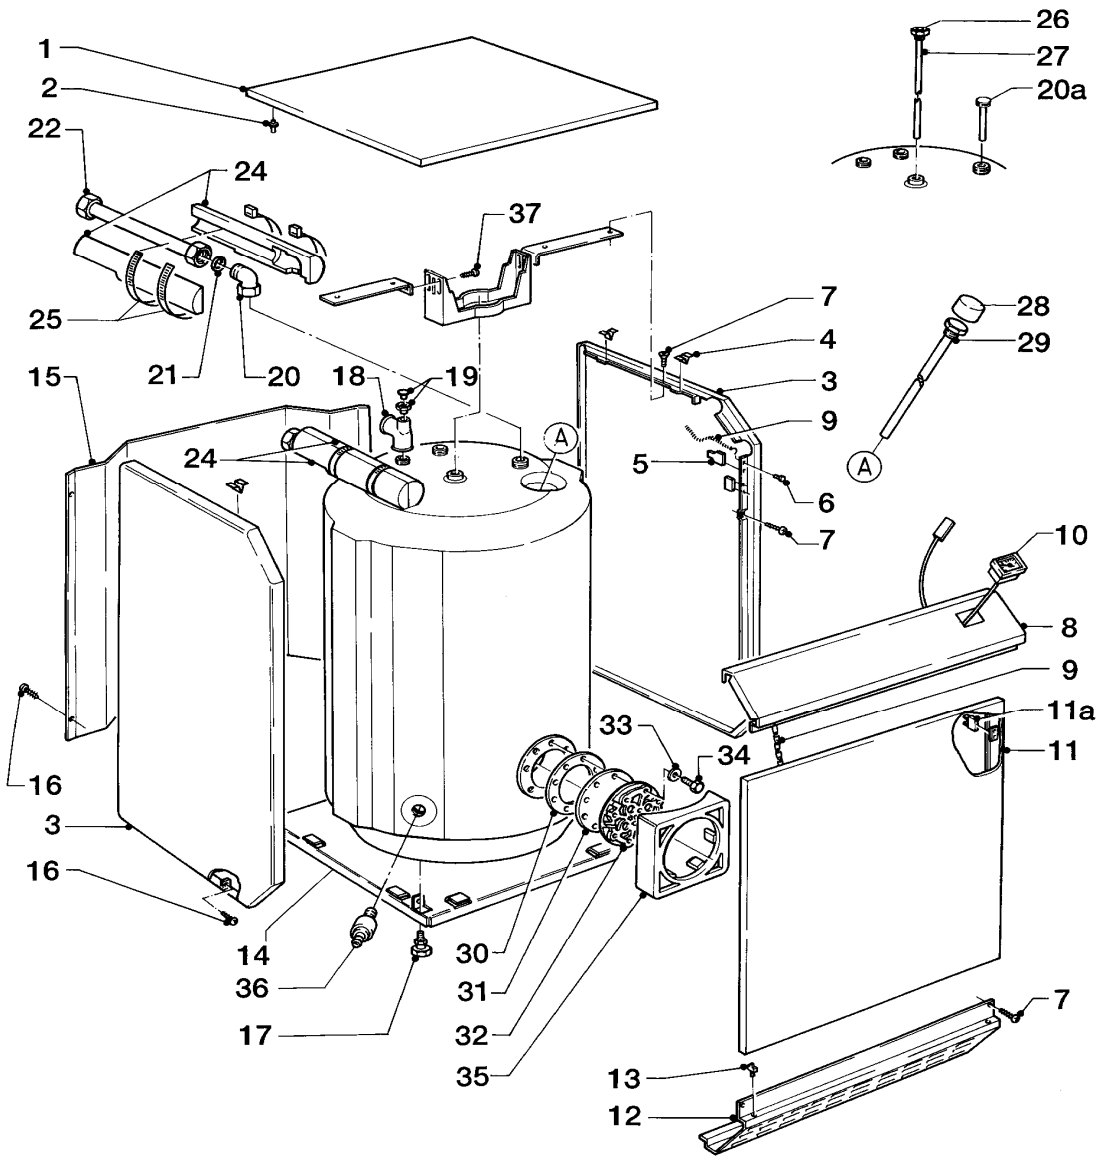

06 Wärmetauscher

VIH Q 150, VIH Q 200

06 - 06 - 023

06 Wärmetauscher

VIH Q 150, VIH Q 200

Pos.	Teile-Nr.	Bezeichnung	Typ, Bemerkung
		06-06-023	
01	072151	Abdeckblech	
02	225716	Rastbolzen	
03	207366	Seitenwand	VIH Q 150, beidseitig verwendbar
03	207367	Seitenwand	VIH Q 200, beidseitig verwendbar
04	225717	Rastbuchse (Seitenwände)	
05	088719	Verschluss	
06	114616	Spreizmutter	
07	235740	Blechschrabe ISO 7049	
08	075351	Blende	
09	-	-	Fangkette ist nicht mehr lieferbar
10	101554	Thermometer	
11	070259	Vorderteil	
11	070260	Vorderteil	VIH Q 150
11a	088720	Verschluss	VIH Q 200
12	289427	Sockelblende	
13	132908	Bolzen	
14	076927	Bodenblech	
15	135042	Rückwand	VIH Q 150
15	135043	Rückwand	VIH Q 200
16	235715	Blechschrabe (ST 4,8x 9,5) ISO 7049	
17	071940	Stellfuß	
18	163002	Winkel	mit Pos. 19 (Entlüftungsventil, neue Ausf.), Ersatz für T-Stück (Rp 1 x Rp 1 x Rp 1/2)
19	060051	Entlüftungsventil R 1/8	für T-Stück, neue Ausführung (Rp 1 x Rp 1 x Rp 1/8)
19	177507	Entlüftungsventil	für T-Stück, alte Ausführung (Rp 1 x Rp 1 x Rp 1/2)
20	163205	Winkel (G 3/4 x Rp 3/4)	
20a	193039	Rohr (L=850mm, D=18mm)	VIH Q 150
20a	193040	Rohr (L=1100mm, D=18mm)	VIH Q 200
21	981140	Rechteckdichtring 3/4 (10 St.)	
22	083885	Rohr	
24	072651	Isolierung	
25	288414	Kabelbinder	
26	183563	Fühlersicherung	
27	060627	Fühlerrohr	
28	203881	Isolierkappe	
29	0020078910	Anode (G1, L=642)	VIH Q 150
29	285864	Schutzanode (G1x26x792, SW27)	VIH Q 200
30	980936	Flanschdichtung	
31	089317	Dichtflansch	
32	089323	Flansch	
33	284049	Scheibe	
34	116480	Sechskantschraube	
35	204120	Kappe für Reinigungsöffnung	
36	082205	Entleerungsventil	
37	235708	Blechschrabe	

Änderungen vorbehalten!

Die Bruttopreise entnehmen Sie bitte der jeweils gültigen Preisliste.