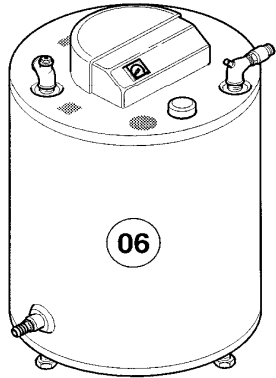

Baugruppenübersicht

VIH CQ 120, VIH CQ 150

06 - 00 - 001