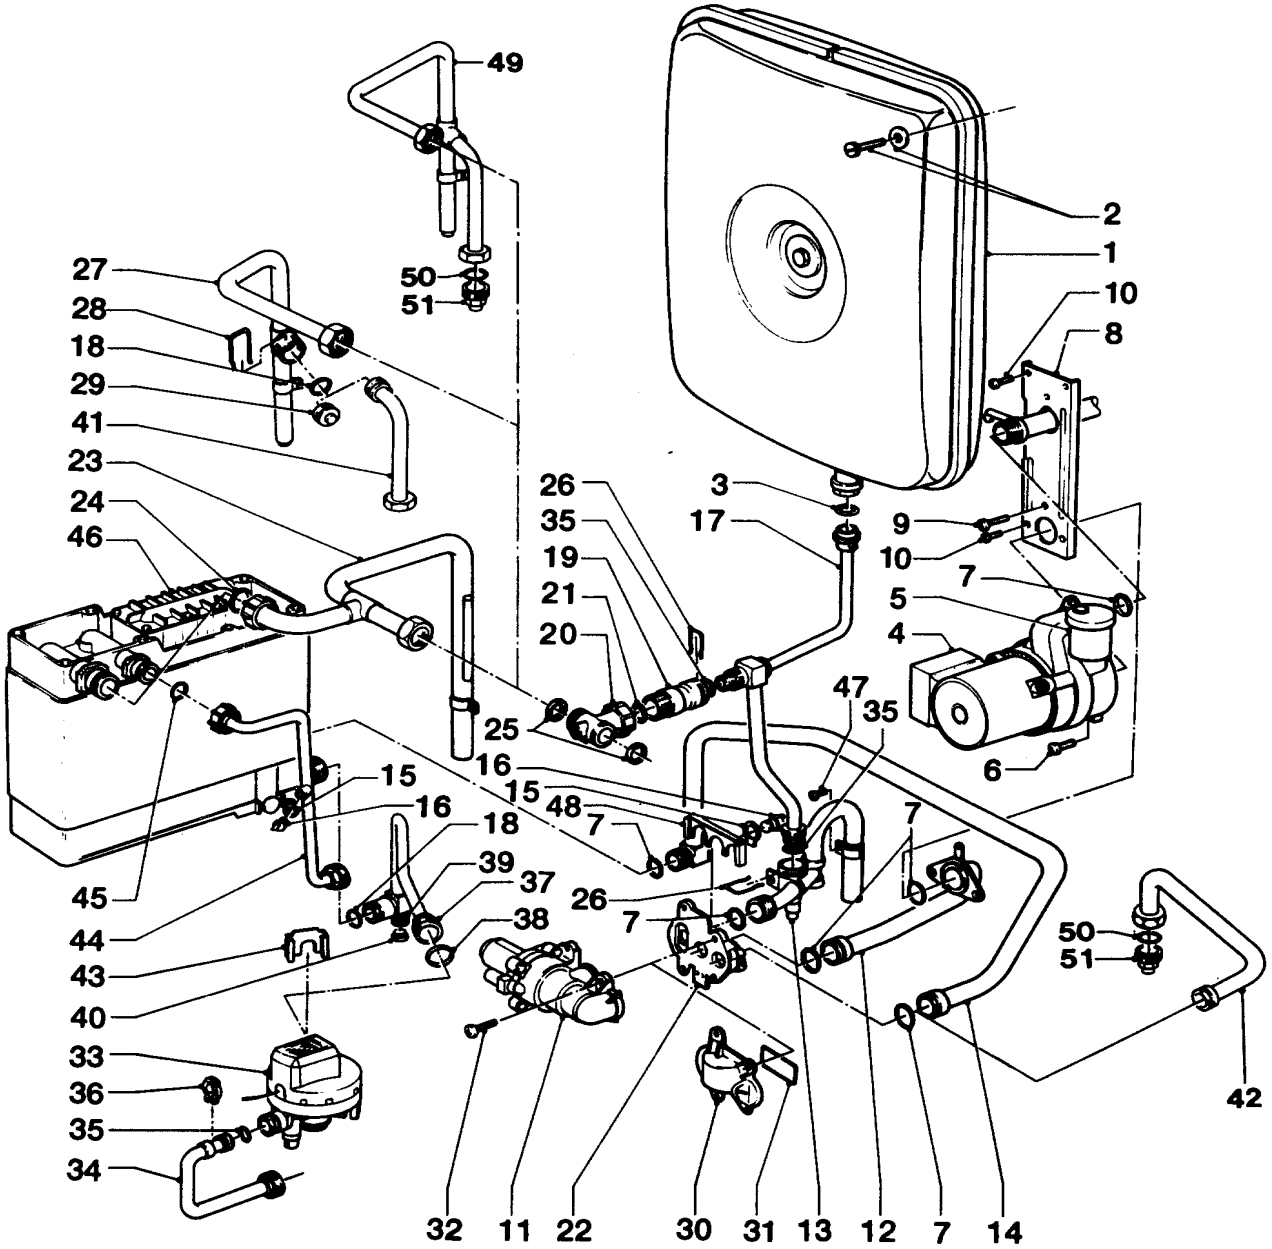

08 Aansluitdelen

VU 18/6 E A25,B

VU 23/6 E A25,B

02 - 08 - 001 - 02

08 Aansluitdelen

VU 18/6 E A25,B

VU 23/6 E A25,B

Pos.	Artikelnr.	Omschrijving	Type, opmerking
		02-08-001	
01	-	vervalt	
02	-	vervalt	
03	-	vervalt	
04	161083	pomp	met delen 05-07
05	061707	automatische ontlufter	
06	118951	schroef	
07	981151	o-ring (verpakking per 10 stuks)	
08	085737	beugel	
09	202622	schroef	
10	235715	schroef	
11	-	vervalt	
12	089247	aansluitleiding	
13	080712	verdeelstuk	
14	-	vervalt	
15	-	vervalt	
16	252805	NTC voeler	
17	089287	aansluitleiding	met deel 18
18	981163	o-ring (verpakking per 10 stuks)	
19	150221	bypass	2,5 m
19	150224	bypass	3,5 m
19	150225	bypass	1,7 m
20	129231	T-stuk	met deel 21
21	981175	o-ring (set 10 stuks)	
22	082424	flens	met delen 07,31
23	-	vervalt	
24	982409	o-ring	
25	981152	pakkingring (set 10 stuks)	
26	126158	klemveer	
27	089259	aansluitleiding	
28	-	vervalt	
29	-	vervalt	
30	147387	kap, cpl.	met deel 31
31	980976	dichting	
32	118946	schroef	
33	-	vervalt	
34	-	vervalt	
35	-	vervalt	
36	-	vervalt	
37	-	vervalt	
38	-	vervalt	
39	-	vervalt	
40	-	vervalt	
41	-	vervalt	
42	-	vervalt	
43	154149	beugel	
44	-	vervalt	
45	-	vervalt	
46	-	vervalt	
47	070334	schroef	
48	085753	borg	
49	-	vervalt	
50	-	vervalt	
51	-	vervalt	

Wijzigingen voorbehouden!

Attentie: Voor prijzen wij u naar de geldige prijslijst!