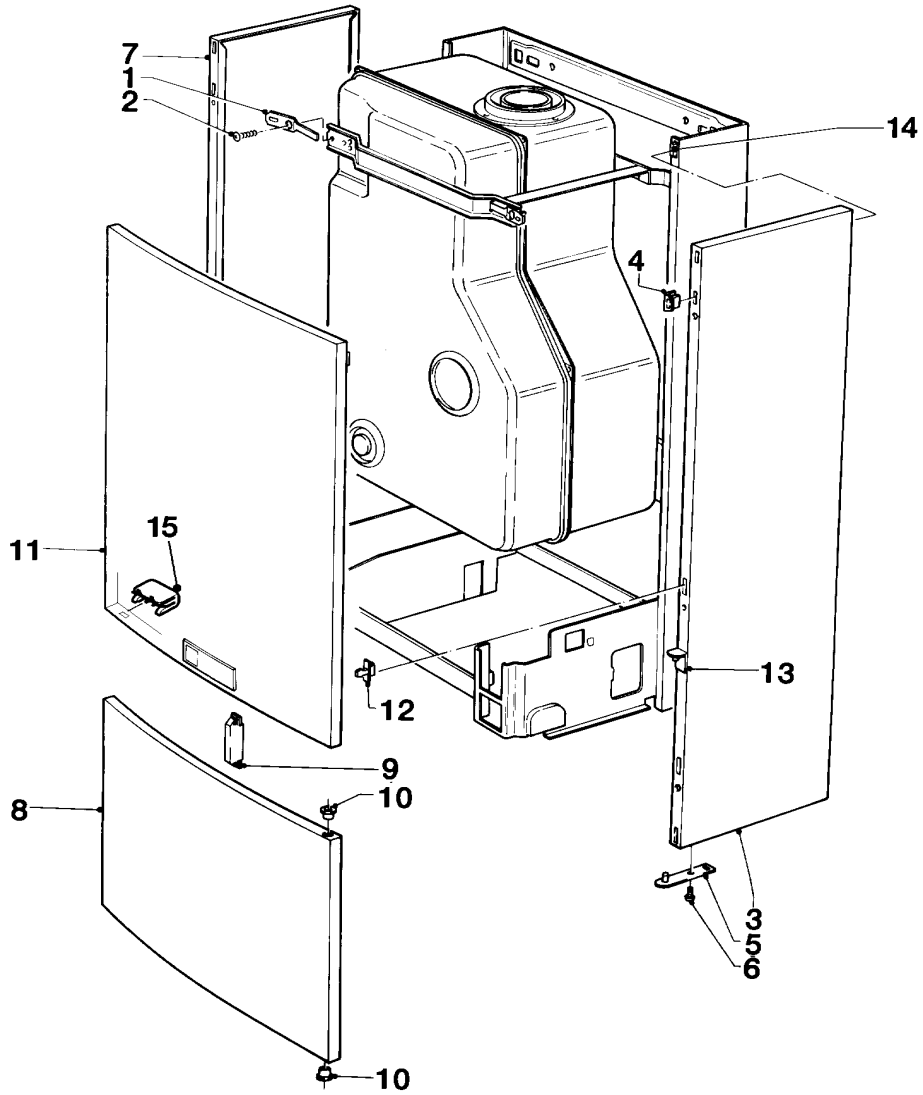

07 Manteldelen

VUW 18-22/6 E A25,B
VUW 23-28/6 E A25,B

02 - 07 - 013

07 Manteldelen

VUW 18-22/6 E A25,B

VUW 23-28/6 E A25,B

Pos.	Artikelnr.	Omschrijving	Type, opmerking
		02-07-013	
01	195983	schoorsteenbeveiliging	
02	235756	schroef	
03	079996	rechtse zijwand	met delen 04-06,13
04	287036	bevestigingsnippel	
05	088019	scharnier	
06	500046	schroef	
07	079995	linkse zijwand	met deel 04
08	078104	frontpaneel, onder	met delen 09,10
09	170346	magneet	
10	124870	bus	
11	078103	frontpaneel, boven	met delen 12,15
12	082922	haak	
13	088018	scharnier	
14	144306	haak, cpl.	
15	183512	houder onderdeur	

Wijzigingen voorbehouden!

Attentie: Voor prijzen wij u naar de geldige prijslijst!