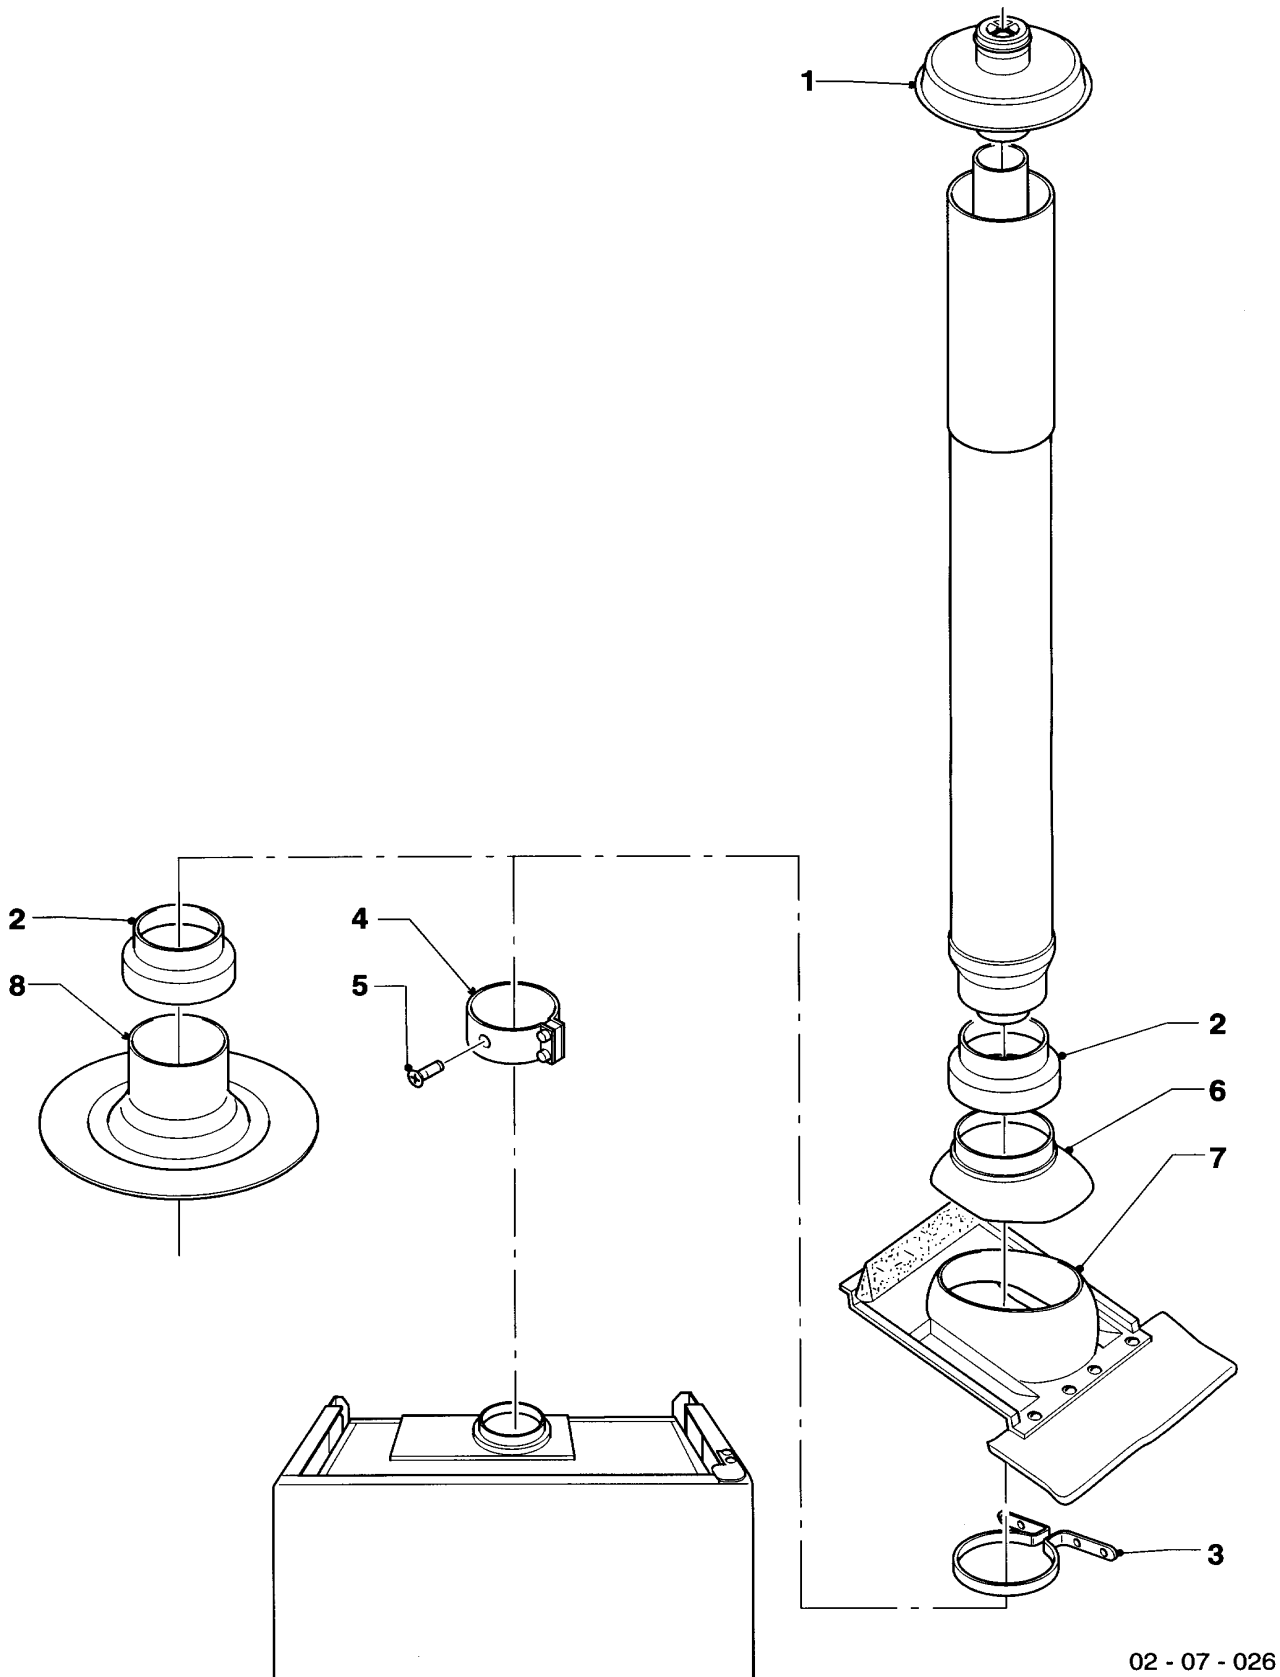

07b Vertikale dakdoorvoer

VU 18/6 E A25,B

VU 23/6 E A25,B

02 - 07 - 026

07b Vertikale dakdoorvoer

VU 18/6 E A25,B

VU 23/6 E A25,B

Pos.	Artikelnr.	Omschrijving	Type, opmerking
		02-07-026	
01	178469	kap	
02	194125	vernauwingsring	
03	154146	beugel	
04	282545	klemband, cpl.	D=95,5x55
05	235750	schroef	
06	259955	afsluitkap	
07	009076	kraag voor schuine dak	
08	009056	kraag voor plat dak	

Wijzigingen voorbehouden!

Attentie: Voor prijzen wij u naar de geldige prijslijst!