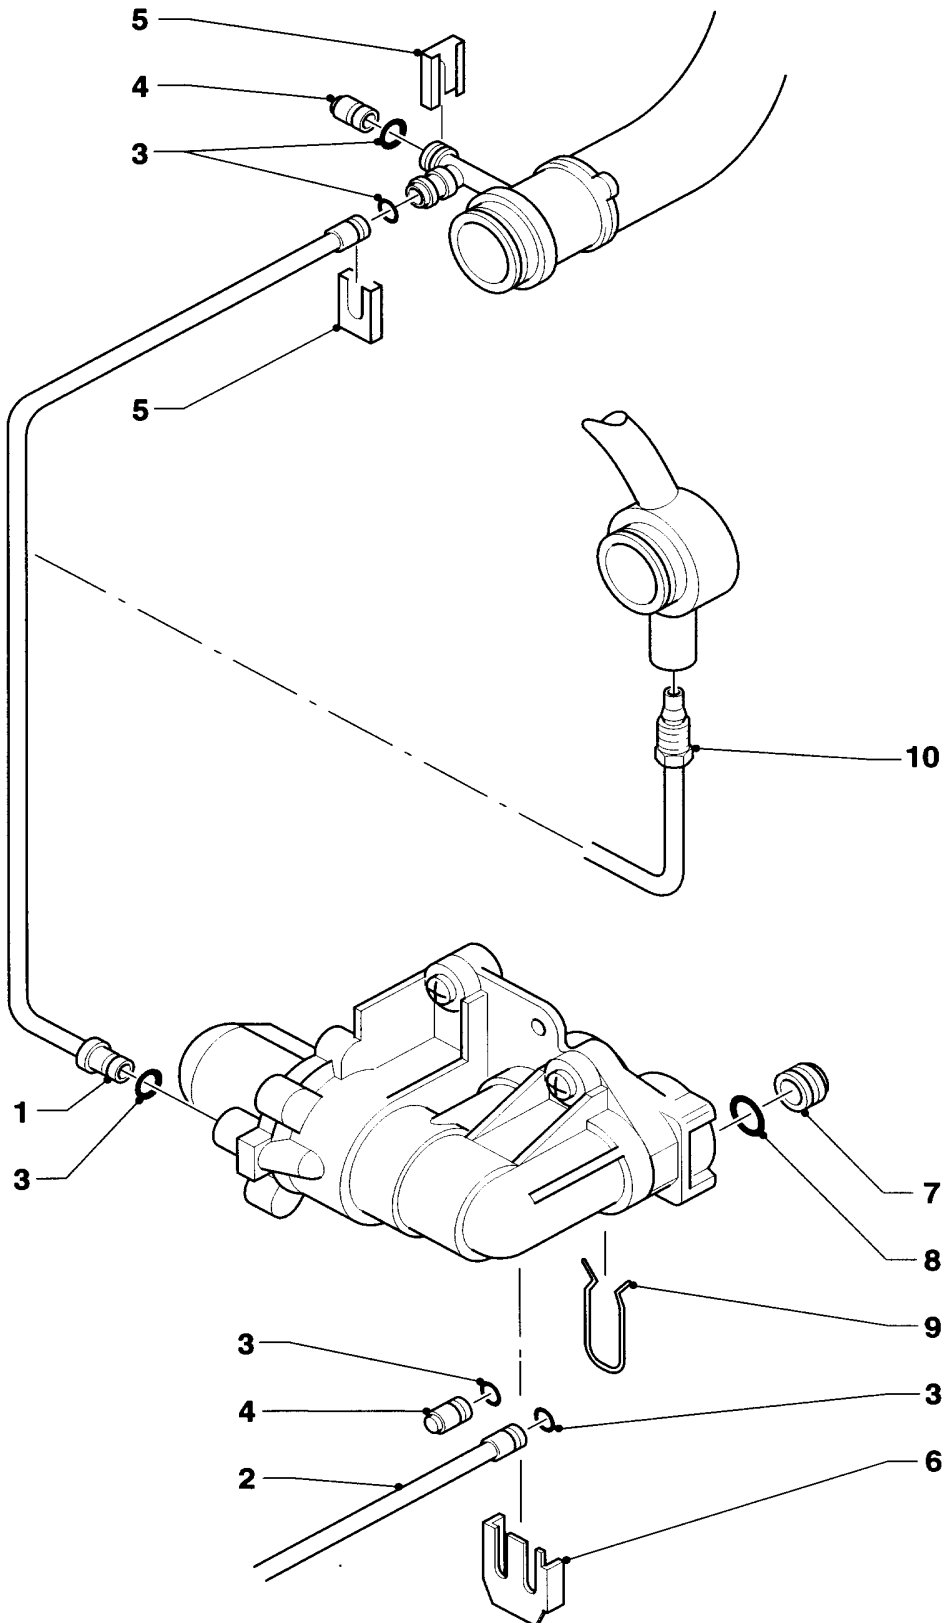

08a Aansluitdelen (Stuurleidingen)

VU 18/6 E A25,B

VU 23/6 E A25,B

02 - 08 - 002 - 01

08a Aansluitdelen (Stuurleidingen)

VU 18/6 E A25,B

VU 23/6 E A25,B

Pos.	Artikelnr.	Omschrijving	Type, opmerking
		02-08-002	
01	-	vervalt	
02	088959	stuurleiding	manometer (met deel 03)
03	981155	o-ring (verpakking per 10 stuks)	
04	109914	stop, cpl.	met deel 03
05	085751	borgplaatje	
06	085752	borg	
07	109921	stop	met deel 08
08	981154	o-ring (verpakking per 10 stuks)	
09	154150	borgveer	
10	-	vervalt