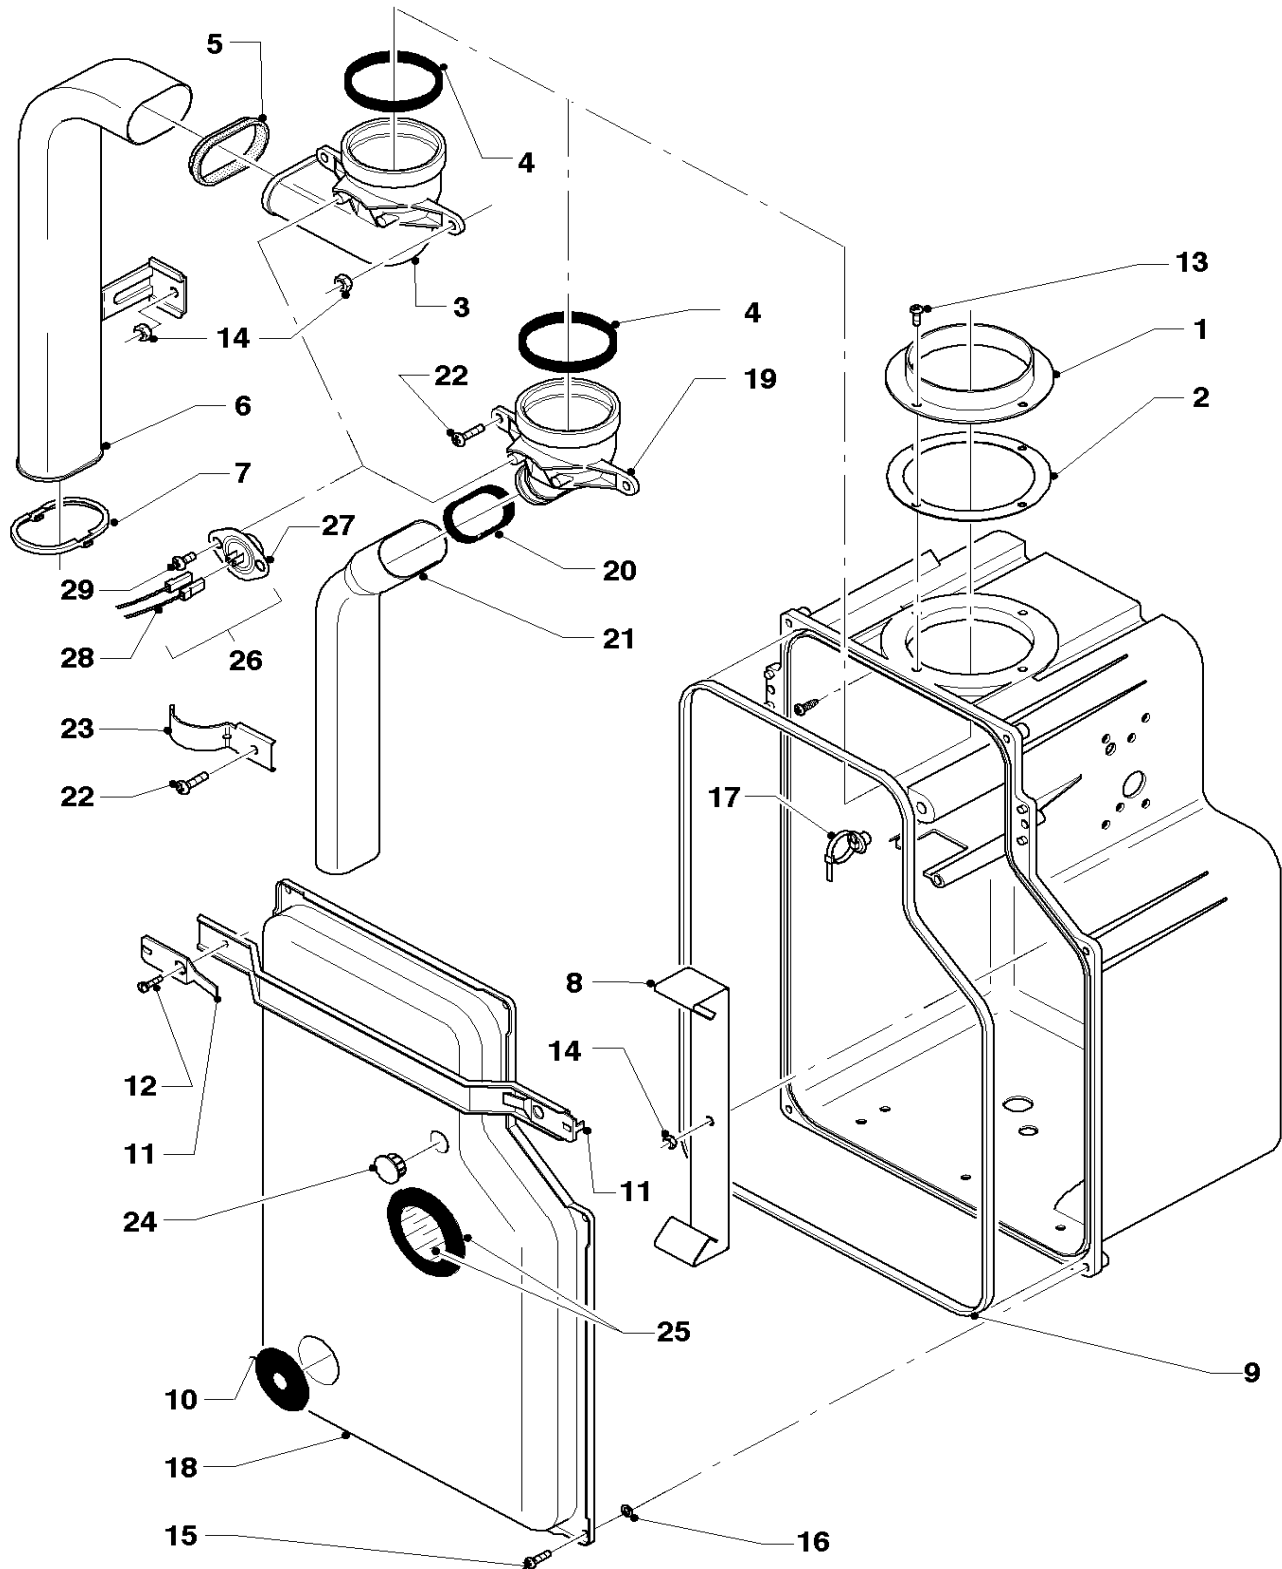

07a Verbrandings-luchtaanvoer/gasafvoer

VU 18/6 E A25,B

VU 23/6 E A25,B

02 - 07 - 002 - 03

07a Verbrandings-luchtaanvoer/gasafvoer

VU 18/6 E A25,B

VU 23/6 E A25,B

Pos.	Artikelnr.	Omschrijving	Type, opmerking
		02-07-002	
01	147728	verbindingsstuk	met delen 02,13
02	980959	dichting	
03	146014	verbr. gasafvoerpijp	met delen 04-06
04	237614	pakking	
05	237613	pakking	
06	-	niet meer leverbaar	zie Pos. 03
07	088718	klem	
08	188732	klemveer	
09	282888	pakking	
10	-	vervalt	
11	195976	houder	
12	235756	schroef	
13	235715	schroef	
14	114808	moer	
15	139227	schroef	
16	251932	veerring	
17	288417	kabelklem	
18	-	niet los leverbaar	
19	-	vervalt	
20	-	vervalt	
21	-	vervalt	
22	-	vervalt	
23	-	vervalt	
24	-	vervalt	
25	161244	kijkglas	
26	-	vervalt	
27	-	vervalt	
28	-	vervalt	
29	-	vervalt	

Wijzigingen voorbehouden!

Attentie: Voor prijzen wij u naar de geldige prijslijst!