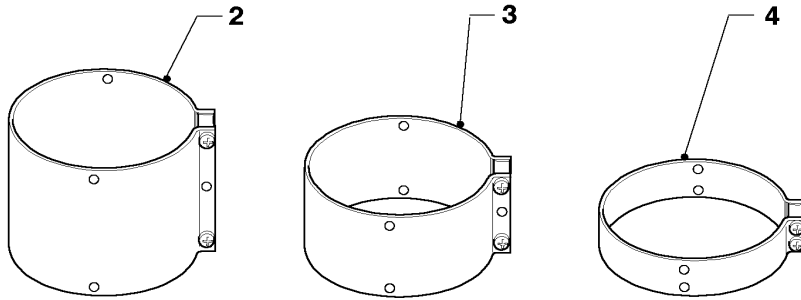

07c Vertikale dakdoorvoer

VU 18/6 E A25,B

VU 23/6 E A25,B

02 - 07 - 042

07b Vertikale dakdoorvoer

VU 18/6 E A25,B

VU 23/6 E A25,B

Pos.	Artikelnr.	Omschrijving	Type, opmerking
		02-07-042	
02	282547	klemband, cpl.	wit (D=95,5x88)
03	282545	klemband, cpl.	wit (D=95,5x55)
04	282549	klemband, cpl.	wit (D=95,5x25)
10	981248	dichting	
13	980615	dichting (silikon)	
17	284714	bocht	45 graden (met deel 10)
17	300934	bocht 90 gr.	90 graden

Wijzigingen voorbehouden!

Attentie: Voor prijzen wij u naar de geldige prijslijst!