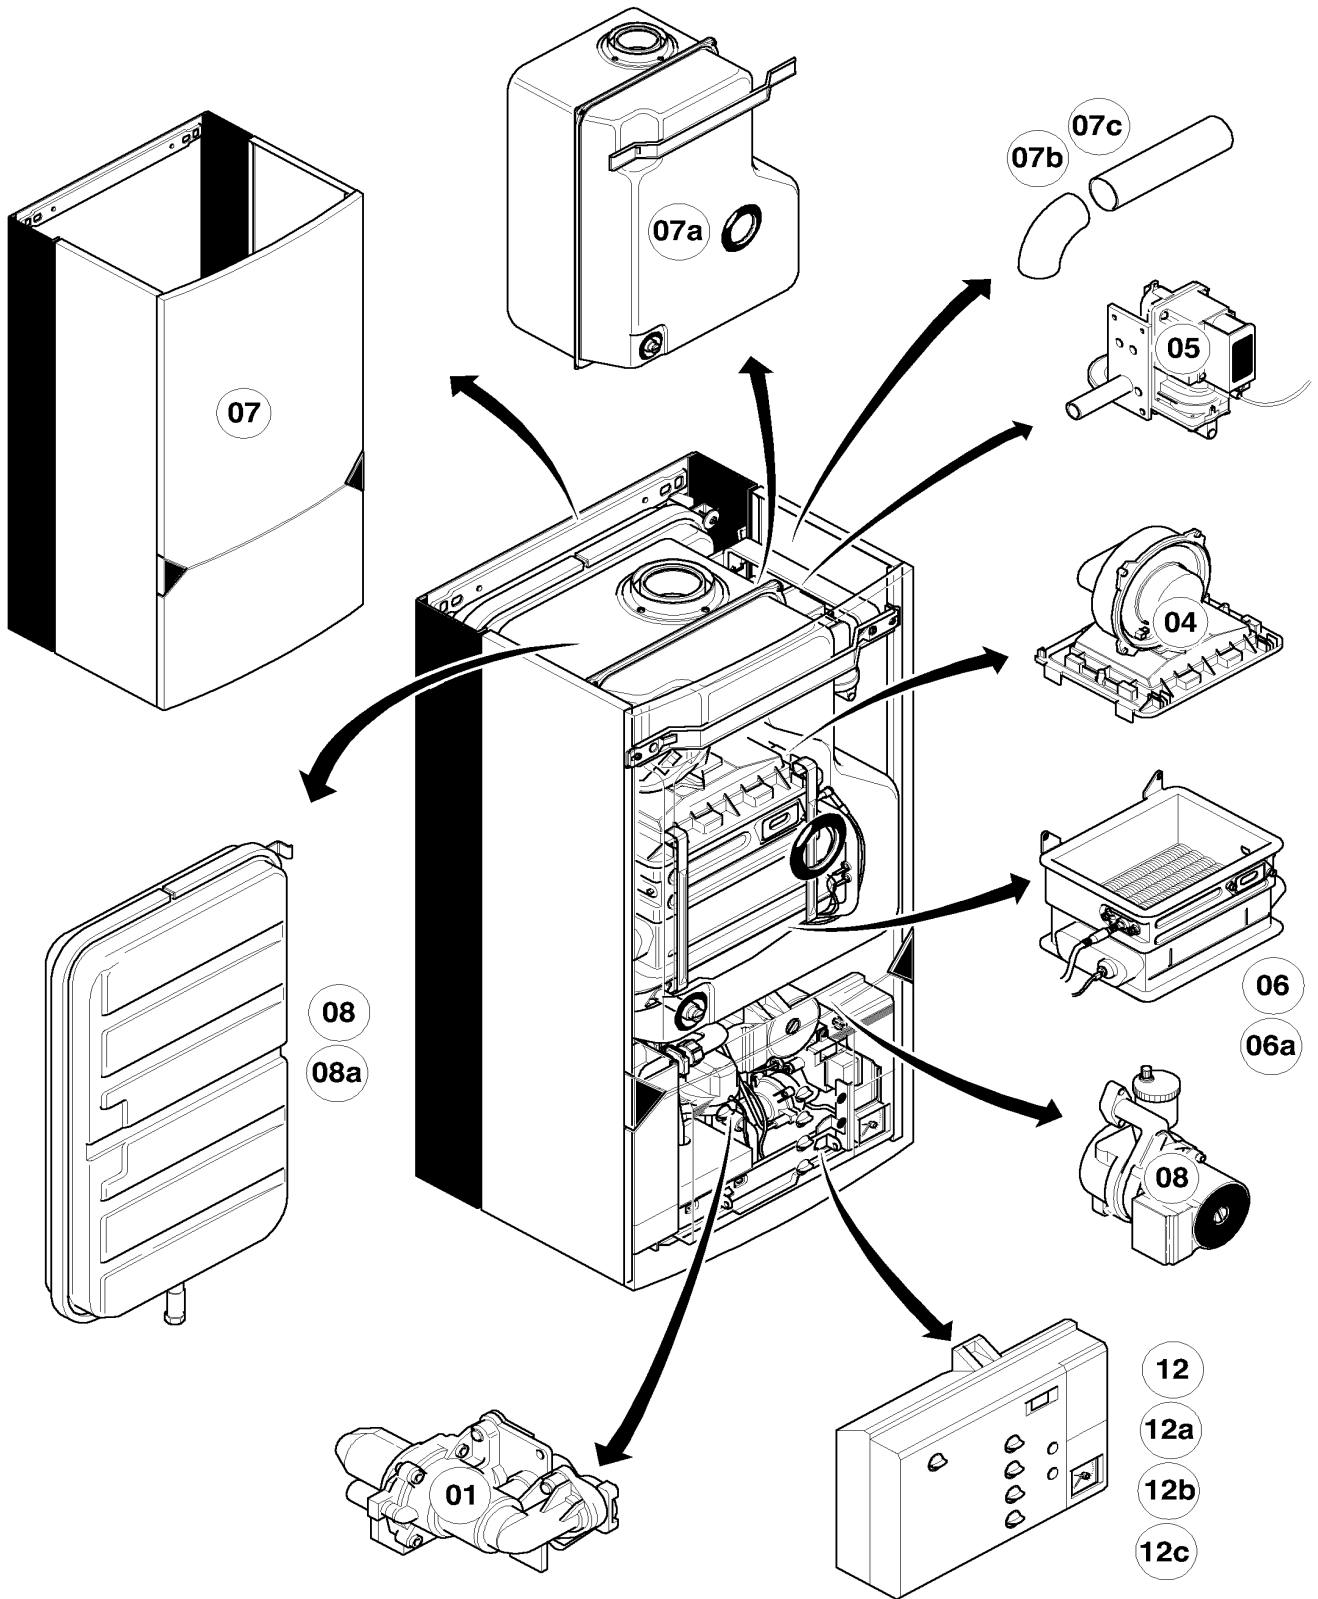

Overzichtsbladen

VU 18/6 E A25,B

VU 23/6 E A25,B

02 - 00 - 049.01

Wijzigingen voorbehouden!

Attentie: Voor prijzen wij u naar de geldige prijslijst!