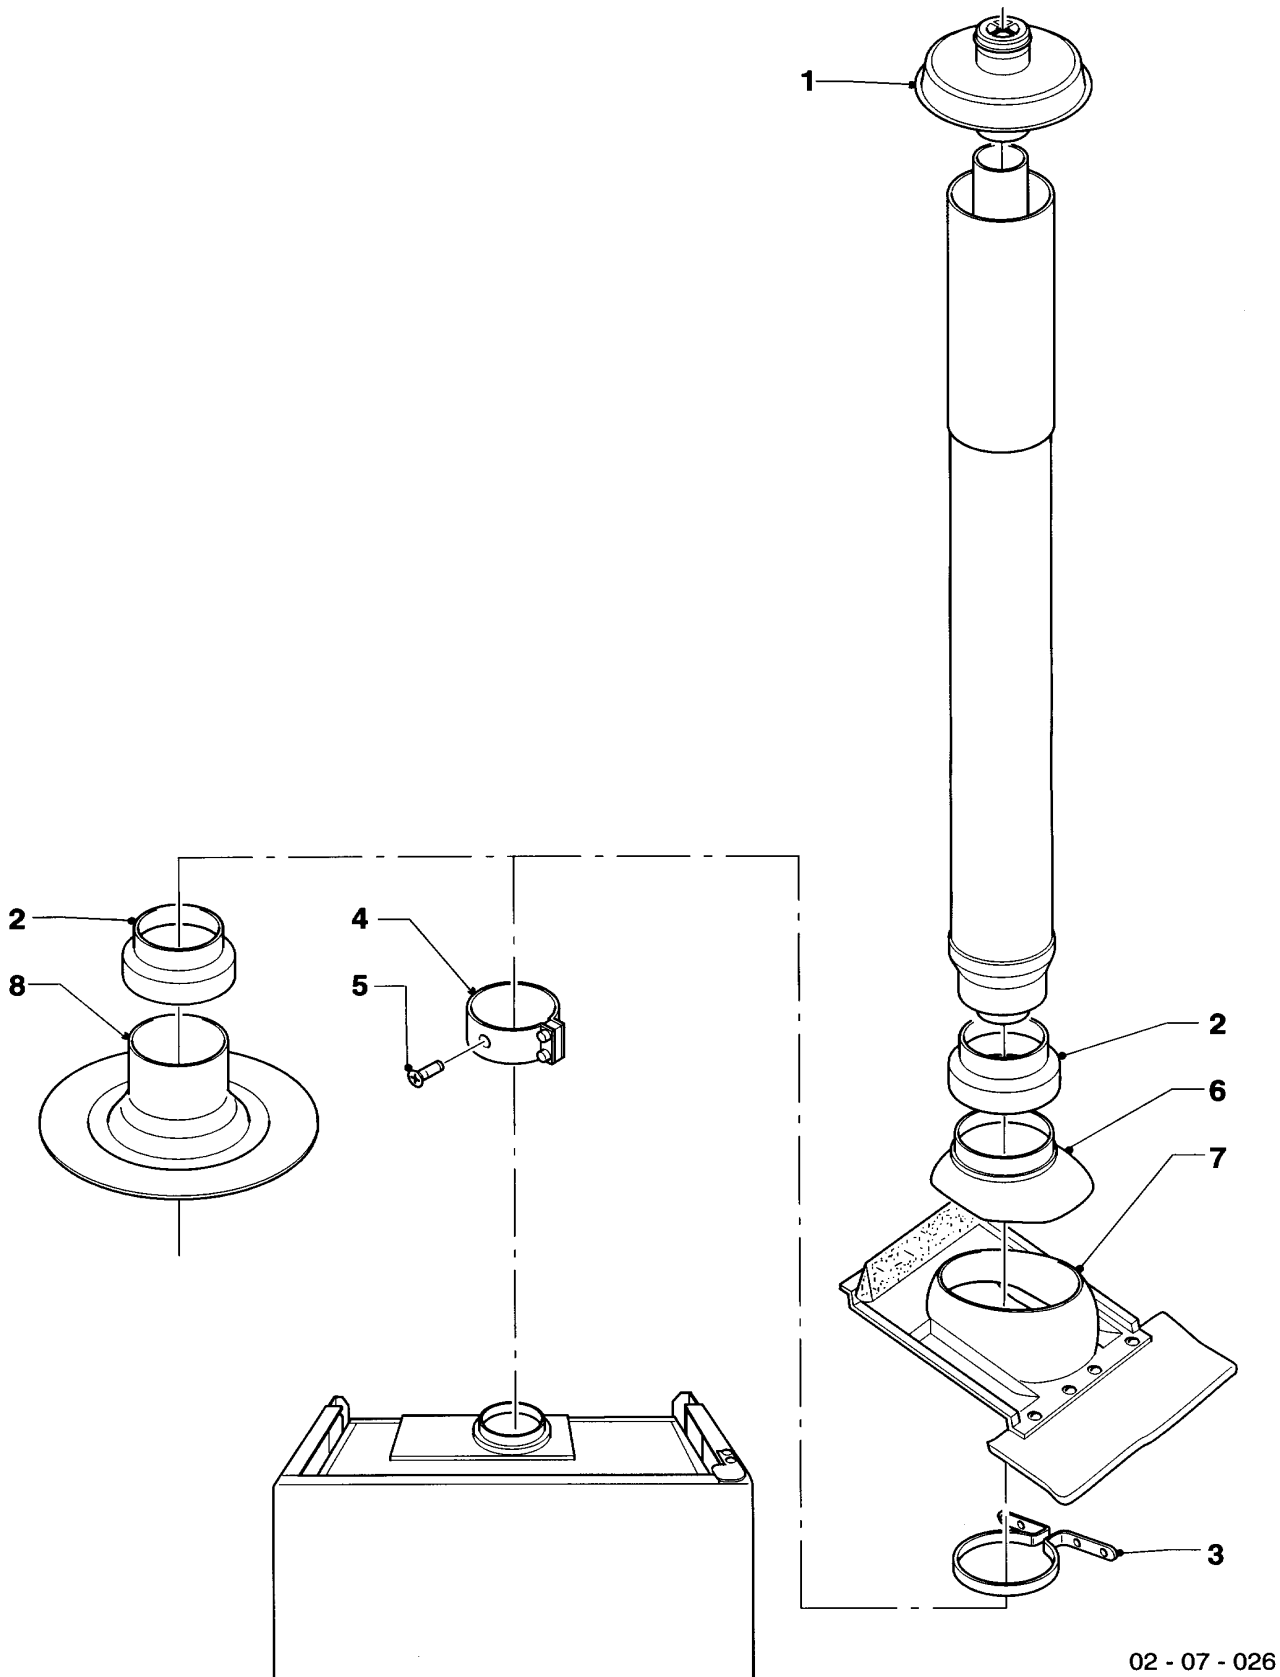

07b Vertikale dakdoorvoer

VUW 18-22/6 E A25,B

VUW 23-28/6 E A25,B

02 - 07 - 026

07b Vertikale dakdoorvoer

VUW 18-22/6 E A25,B

VUW 23-28/6 E A25,B

Pos.	Artikelnr.	Omschrijving	Type, opmerking
		02-07-026	
01	178469	kap	
02	194125	vernauwingsring	
03	154146	beugel	
04	282545	klemband, cpl.	D=95,5x55
05	235750	schroef	
06	259955	afsluitkap	
07	009076	kraag voor schuine dak	
08	009056	kraag voor plat dak	

Wijzigingen voorbehouden!

Attentie: Voor prijzen wij u naar de geldige prijslijst!