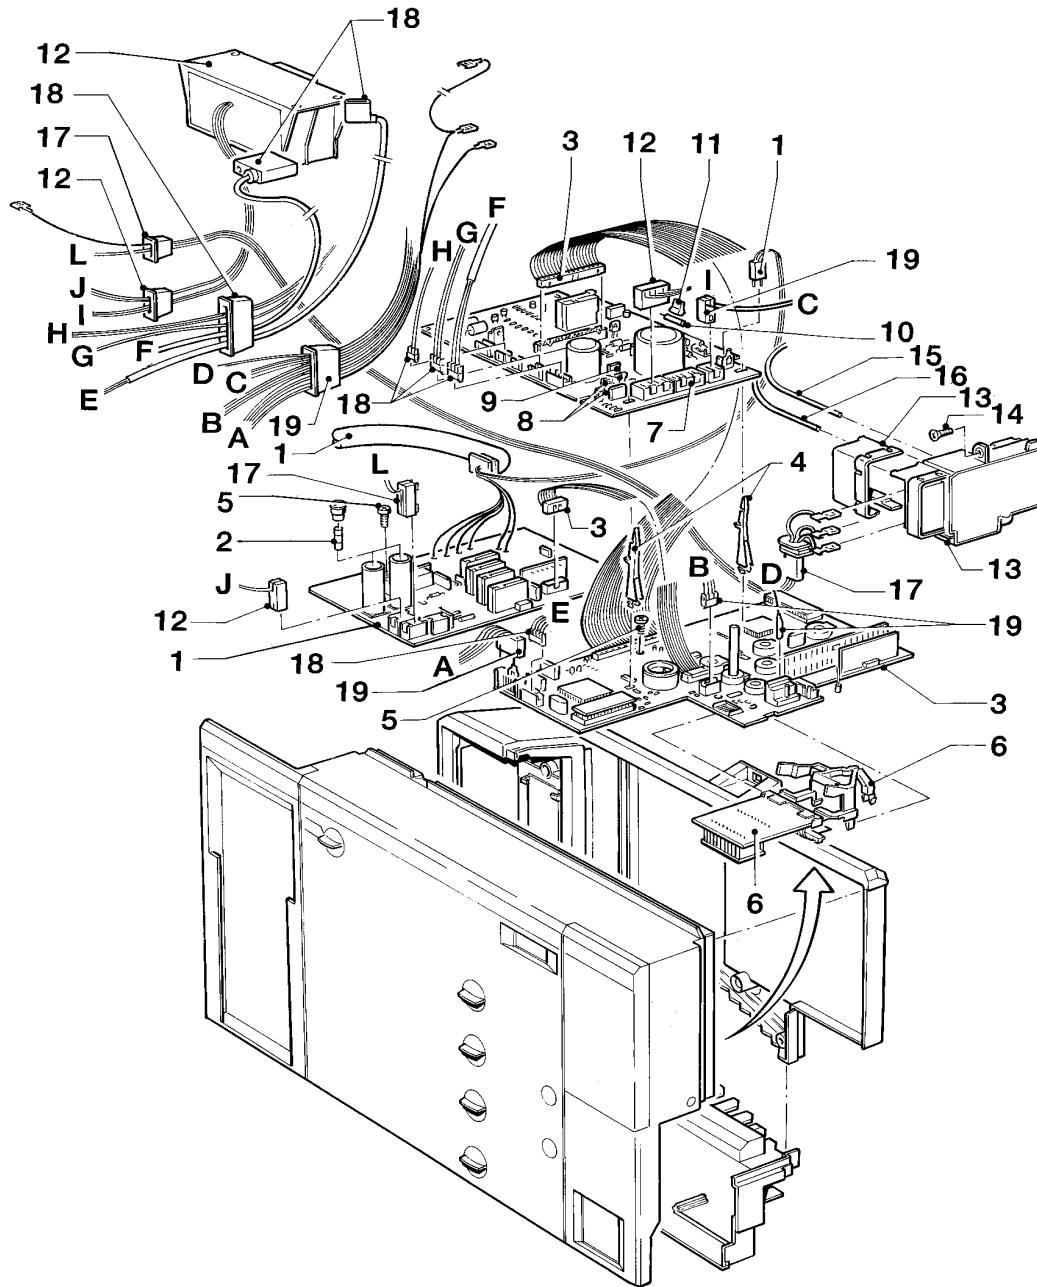

12a Schakelkast (Printplaten)

VU 18/6 E A25,B

VU 23/6 E A25,B

02 - 12 - 002

12a Schakelkast (Printplaten)

VU 18/6 E A25,B

VU 23/6 E A25,B

Pos.	Artikelnr.	Omschrijving	Type, opmerking
		02-12-002	
01	130380	voorprint	met kabelbudel voeding 220 V (met deel 02)
02	251955	zekering set 10 stuks)	2,0 AT
02	251909	veiligheid	0,125 AT
03	130381	voorprint	CPU (met kabelbundel)
03	720412	stift	niet afgebeeld
03	129126	welle, cpl.	niet afgebeeld
04	280233	klem	
05	139228	schroef	
06	130374	voorprint	LCD (met houder)
07	130375	voorprint	uitgang (met delen 08-11)
08	251963	zekering set 10 stuks)	1,0 AT
09	251964	zekering set 10 stuks)	5,0 AT
10	251962	zekering set 10 stuks)	0,1 AF
11	720733	montagehulp	veiligheid
12	287440	transformator	net
13	091246	ontsteektransformator	
14	070334	schroef	
15	733244	ontsteekkabel	
16	733244	ontsteekkabel	
17	733176	verbindingskabel	ontsteektrafo
18	733680	kabelboom	gasblok/druksensor
19	733678	kabelboom	ventilator/NTC's/ionisatie
-	081214	aansluitkabel	niet afgebeeld, voeding

Wijzigingen voorbehouden!

Attentie: Voor prijzen wij u naar de geldige prijslijst!