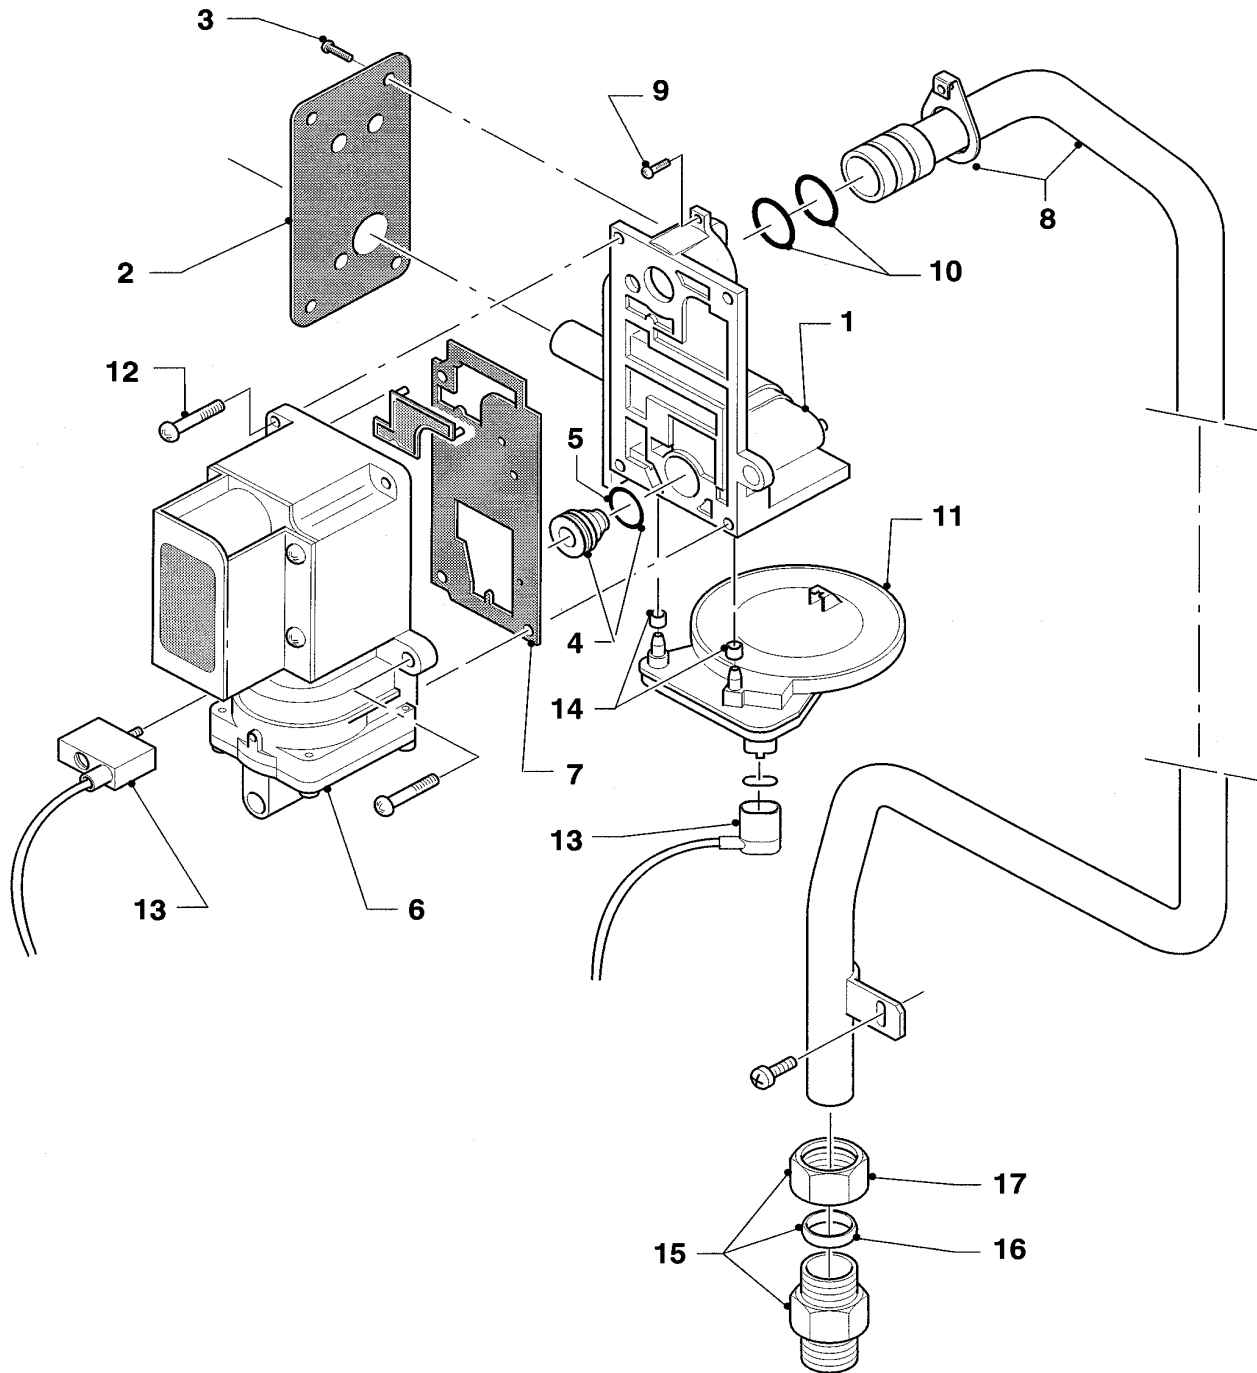

05 Gasblok

VU 18/6 E A25,B

VU 23/6 E A25,B

02 - 05 - 001. 02

05 Gasblok

VU 18/6 E A25,B

VU 23/6 E A25,B

Pos.	Artikelnr.	Omschrijving	Type, opmerking
		02-05-001	
01	-	niet los leverbaar	
02	980964	dichting	
03	118826	schroef	
04	240825	gasinspuitter	VU 18/6 E A25, D=5,2 mm
04	240826	gasinspuitter	VU 23/6 E A25, D=6,4 mm
04	202597	ombouwset	op B-toestellen
05	982335	pakking	
06	053465	gasblok	VU 18/6 E, 23/6 E H, met deel 07
06	053466	gasblok	VU 18/6 E, 23/6 E B, met deel 07
07	-	niet los leverbaar	
08	082637	gasaansluiting, cpl.	met deel 10
09	118937	schroef	
10	982344	o-ring	
11	285530	druksensor	
12	-	niet los leverbaar	
13	733680	kabelboom	
14	980982	dichting	
15	083423	knelkoppeling	3/4 op 1/2
15	080074	knelkoppeling	3/4
16	080184	knelring	
17	080177	moer	

Wijzigingen voorbehouden!

Attentie: Voor prijzen wij u naar de geldige prijslijst!