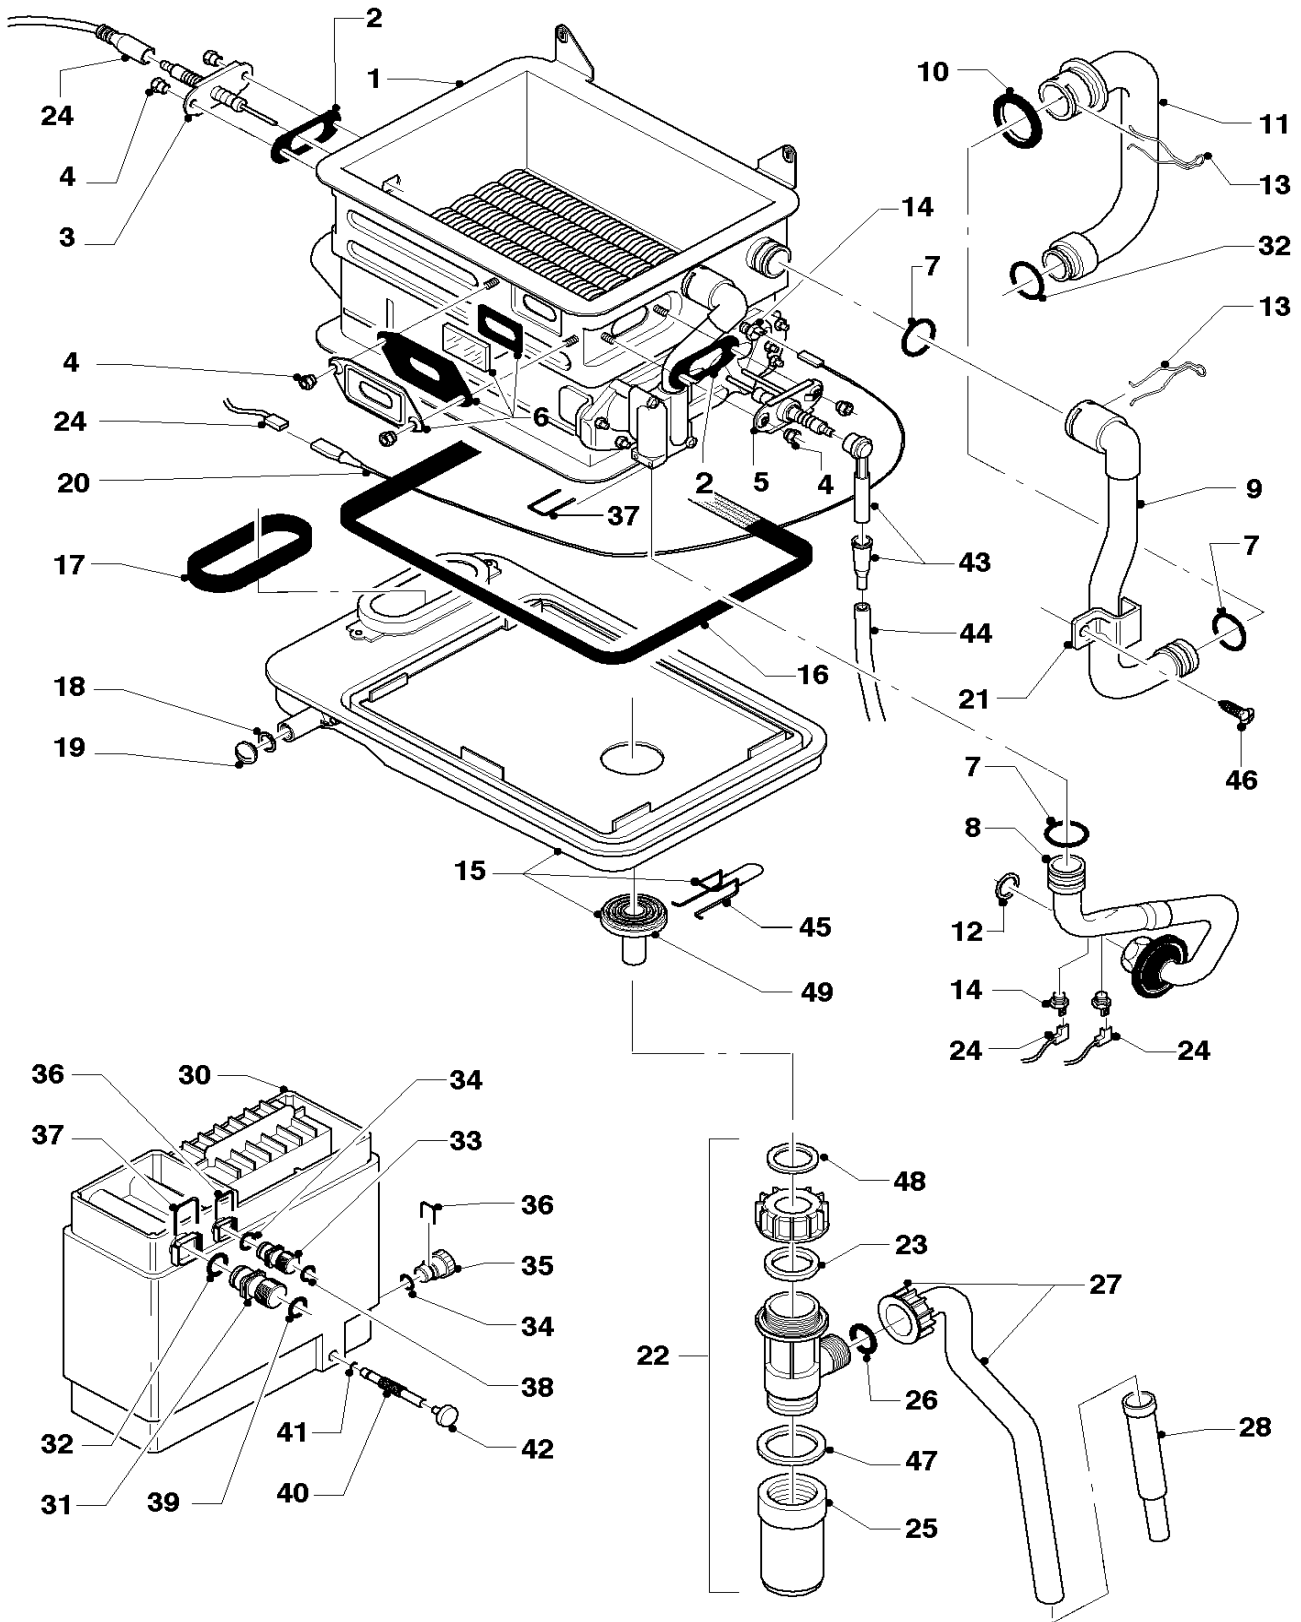

06a Binnenwerk (vanaf 05/96)

VU 18/6 E A25,B

VU 23/6 E A25,B

02 - 06 - 016.01

06a Binnenwerk (vanaf 05/96)

VU 18/6 E A25,B

VU 23/6 E A25,B

Pos.	Artikelnr.	Omschrijving	Type, opmerking
		02-06-016	
01	065007	binnenwerk	VU 18/6 E, met delen 02-06,08,09,16,20,21,46
01	065008	binnenwerk	VU 23/6 E, met delen 02-06,08,09,16,20,21,46
02	980961	pakking	
03	090699	bewakingselektrode	met delen 02,04
04	114622	moer	
05	043120	ontsteekelektrode	met delen 02,04
06	161242	kijkglas	
07	981158	o-ring (verpakking per 10 stuks)	
08	084094	aanvoerleiding, cpl.	VU 18/6 E, met delen 07,12
08	084095	aanvoerleiding, cpl.	VU 23/6 E, met delen 07,12
09	084066	retourleiding	VU 18/6 E, met deel 07
09	084059	retourleiding	VU 23/6 E, met deel 07
10	980977	dichting	
11	084138	slang, cpl.	retour, met delen 10,32
12	981140	pakkingring (verpakking per 10 stuks)	
13	252602	klemveer	
14	252805	NTC voeler	
15	076884	rookgaskanaal, cpl.	VU 18/6 E, met delen 16,17
15	076885	rookgaskanaal, cpl.	VU 23/6 E, met delen 16,17
16	282890	pakking	VU 18/6 E
16	282889	pakking	VU 23/6 E
17	282891	pakking	
18	-	vervalt	
19	-	vervalt	
20	255758	kabel	
21	188687	kabelklem	
22	011504	sifon	
23	980978	pakking	
24	733514	kabelboom	
25	011502	waterslot	
26	981157	pakkingring (set 10 stuks)	
27	011597	condensafvoerleiding, cpl.	
28	073433	pijp verbindingstuk	
30	-	vervalt	
31	-	vervalt	
32	981151	o-ring (verpakking per 10 stuks)	
33	-	vervalt	
34	-	vervalt	
35	-	vervalt	
36	-	vervalt	
37	154160	beugel	
38	-	vervalt	
39	-	vervalt	
40	-	vervalt	
41	-	vervalt	
42	-	vervalt	
43	252606	aansluitdop elektrode	
44	733244	ontsteekkabel	
45	104708	veer	
46	118888	schroef	
47	981638	dichting	
48	982306	pakkingring	
49	981228	pakkingring	

Wijzigingen voorbehouden!

Attentie: Voor prijzen wij u naar de geldige prijslijst!