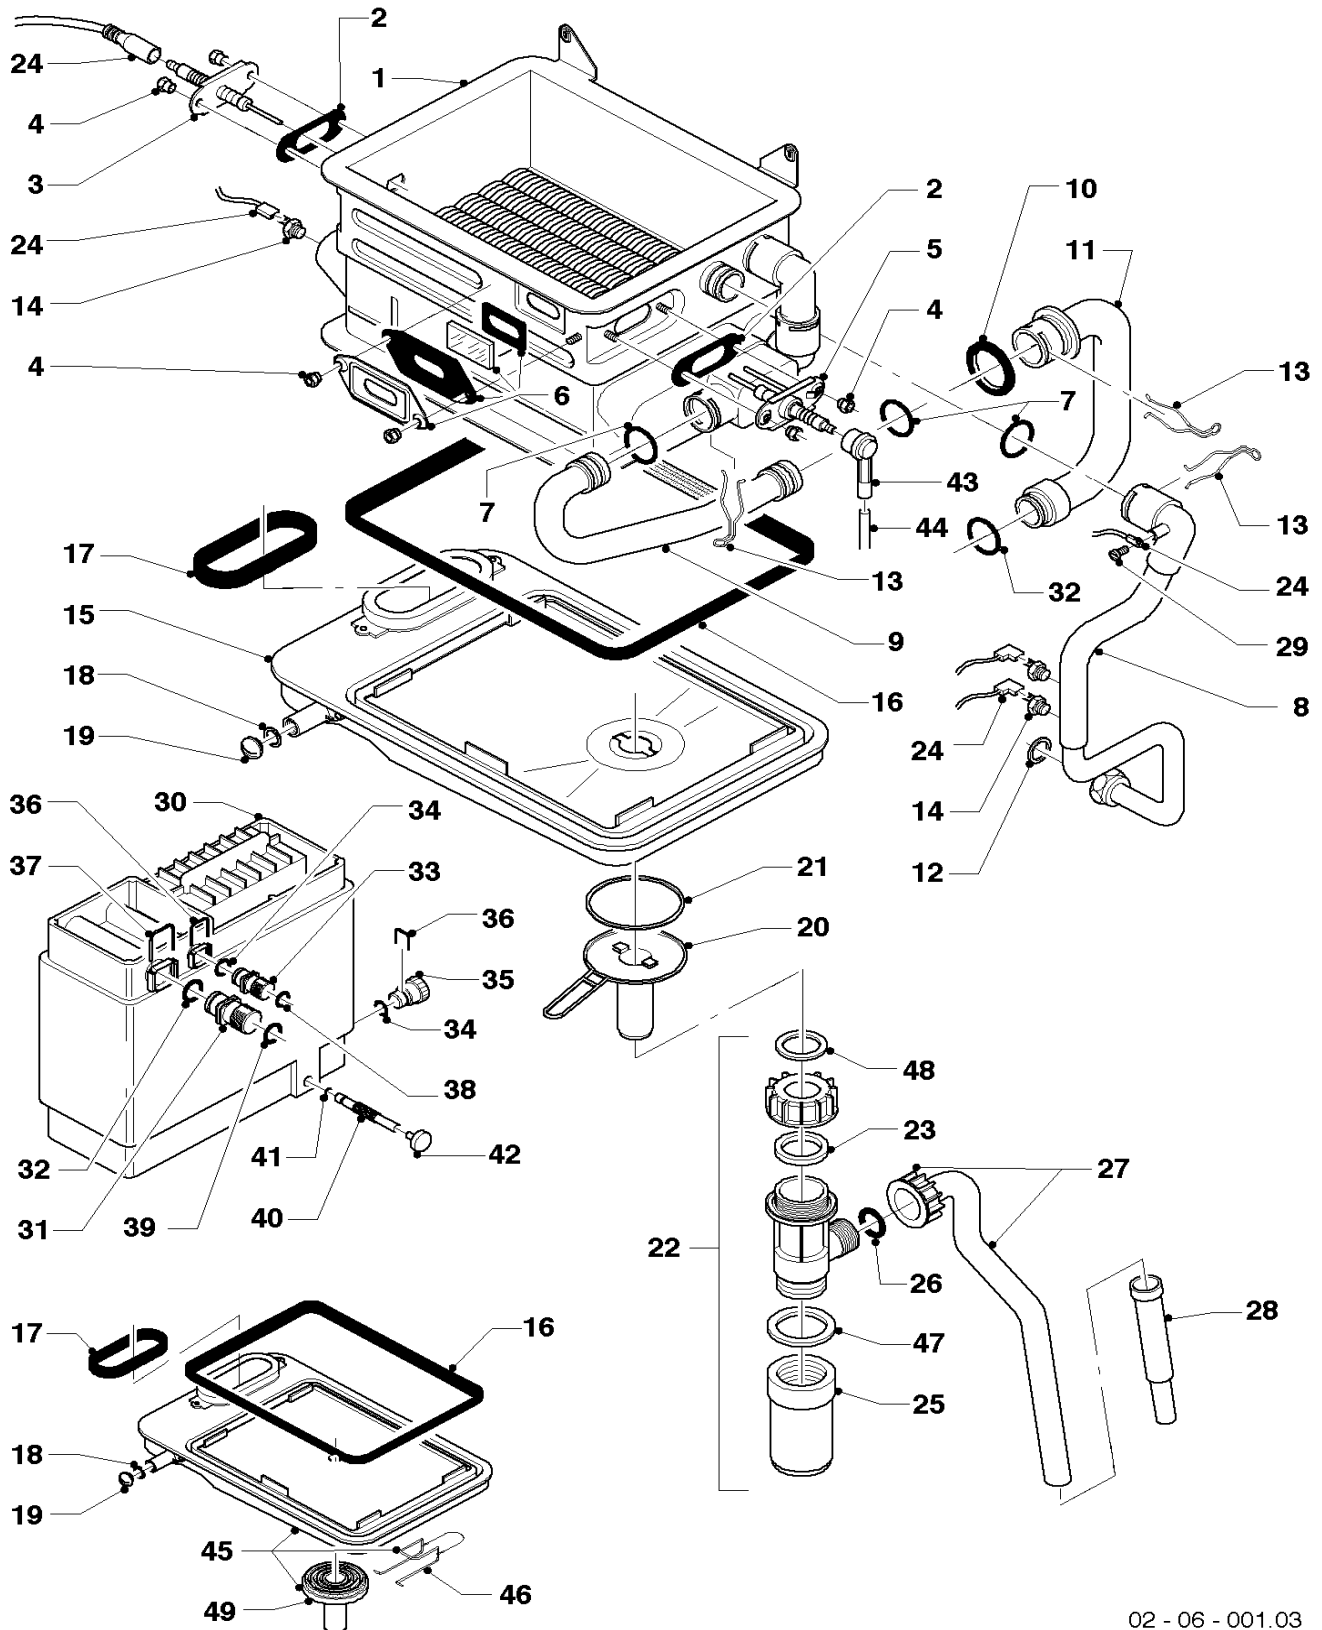

06 Binnenwerk (tot 04/96)

VU 18/6 E A25,B

VU 23/6 E A25,B

02 - 06 - 001.03

06 Binnenwerk (tot 04/96)

VU 18/6 E A25,B

VU 23/6 E A25,B

Pos.	Artikelnr.	Omschrijving	Type, opmerking
		02-06-001	
01	-	niet meer leverbaar	zie uitvoering vanaf 05/96
02	980961	pakking	
03	090699	bewakingselektrode	met delen 02,04
04	114622	moer	
05	043120	ontsteekelektrode	met delen 02,04
06	161242	kijkglas	
07	981158	o-ring (verpakking per 10 stuks)	
08	084042	aanvoerleiding, cpl.	VU 18/6 E, met deel 07
08	084043	aanvoerleiding, cpl.	VU 23/6 E, met deel 07
09	084037	retourleiding	met deel 07
10	980977	dichting	
11	084138	slang, cpl.	retour, met delen 10,32
12	981140	pakkingring (verpakking per 10 stuks)	
13	252602	klemveer	
14	252805	NTC voeler	
15	-	niet meer leverbaar	zie Pos. 45
16	282890	pakking	VU 18/6 E
16	282889	pakking	VU 23/6 E
17	282891	pakking	
18	-	vervalt	
19	-	vervalt	
20	-	niet meer leverbaar	zie Pos. 45
21	-	niet meer leverbaar	zie Pos. 45
22	011504	sifon	
23	980978	pakking	
24	733678	kabelboom	
25	011502	waterslot	
26	981157	pakkingring (set 10 stuks)	
27	011597	condensafvoerleiding, cpl.	
28	073433	pijp verbindingstuk	
29	118938	schroef	
30	-	vervalt	
31	-	vervalt	
32	981151	o-ring (verpakking per 10 stuks)	
33	-	vervalt	
34	-	vervalt	
35	-	vervalt	
36	-	vervalt	
37	-	vervalt	
38	-	vervalt	
39	-	vervalt	
40	-	vervalt	
41	-	vervalt	
42	-	vervalt	
43	252606	aansluitdop elektrode	
44	733244	ontsteekkabel	
45	076884	rookgaskanaal, cpl.	VU 18/6 E, met delen 16,17
45	076885	rookgaskanaal, cpl.	VU 23/6 E, met delen 16,17
46	104708	veer	
47	981638	dichting	
48	982306	pakkingring	
49	981228	pakkingring	

Wijzigingen voorbehouden!

Attentie: Voor prijzen wij u naar de geldige prijslijst!