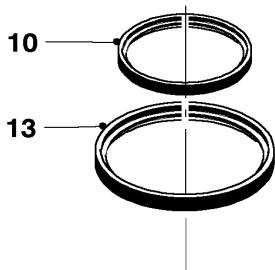

07c Vertikale dakdoorvoer

VU 18/6 E A25,B

VU 23/6 E A25,B

02 - 07 - 042

07b Vertikale dakdoorvoer

VU 18/6 E A25,B

VU 23/6 E A25,B

Pos.	Artikelnr.	Omschrijving	Type, opmerking
		02-07-042	
02	282547	klemband, cpl.	wit (D=95,5x88)
03	282545	klemband, cpl.	wit (D=95,5x55)
04	282549	klemband, cpl.	wit (D=95,5x25)
10	981248	dichting	
13	980615	dichting (silikon)	
17	284714	bocht	45 graden (met deel 10)
17	300934	bocht 90 gr.	90 graden

Wijzigingen voorbehouden!

Attentie: Voor prijzen wij u naar de geldige prijslijst!