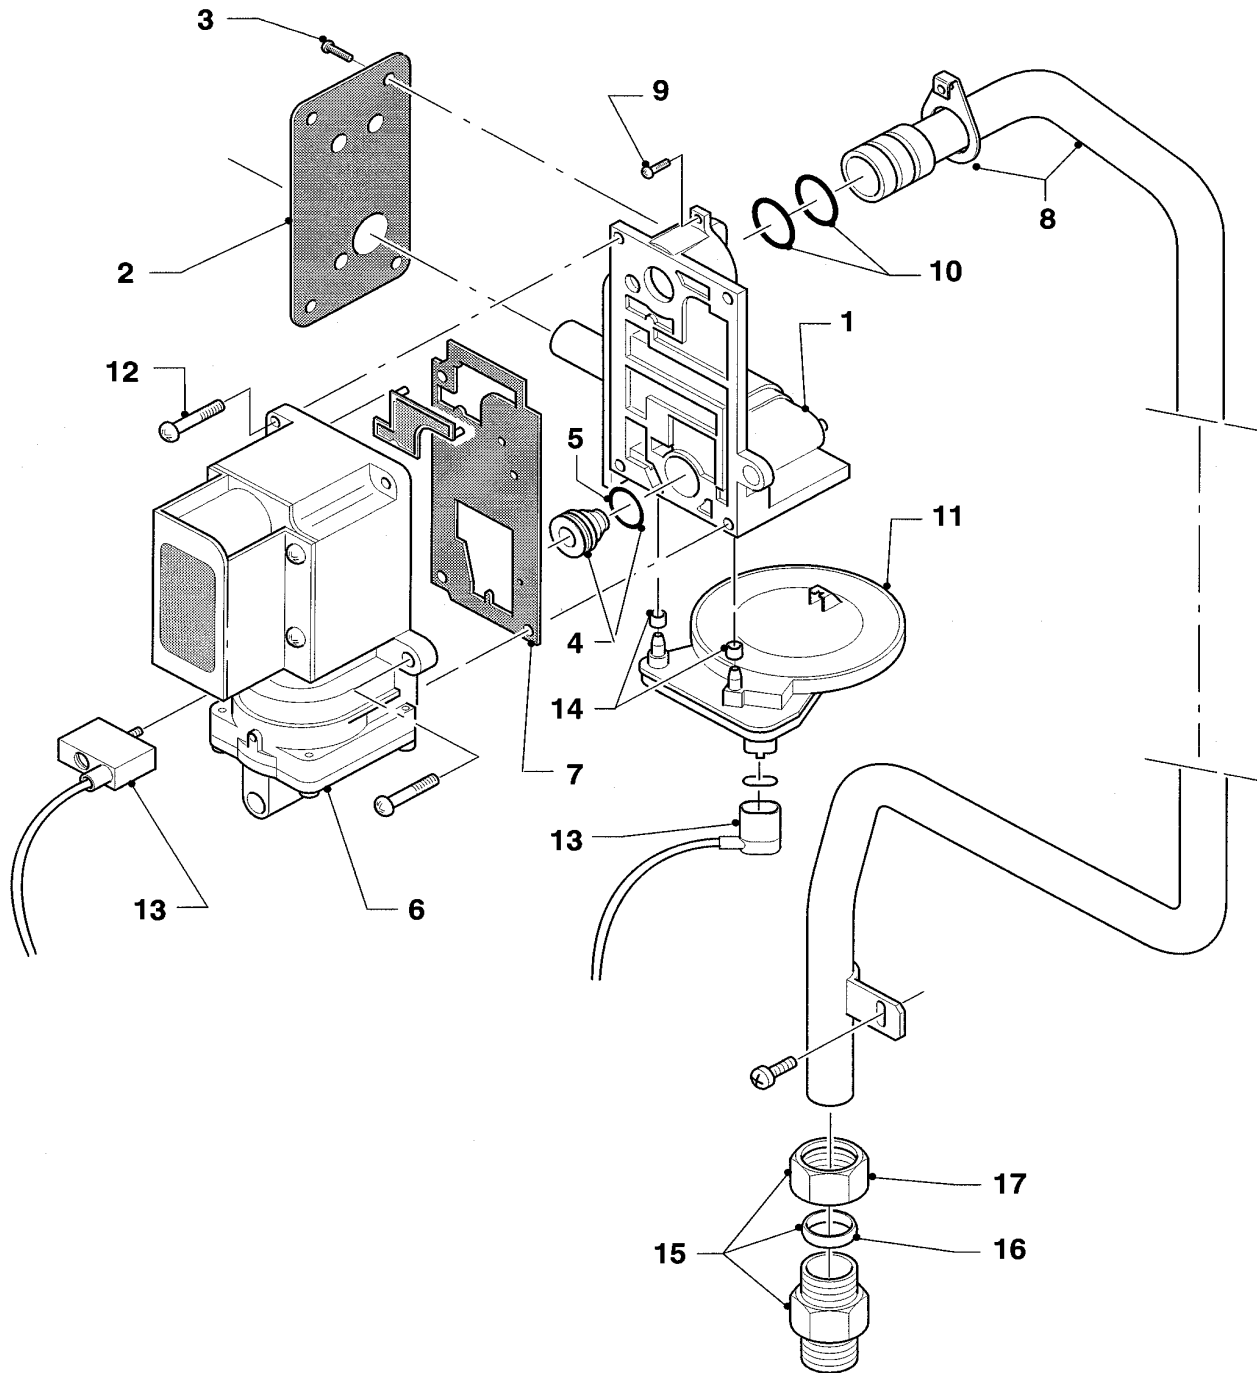

05 Gasblok

VUW 18-22/6 E A25,B
VUW 23-28/6 E A25,B

02 - 05 - 001. 02

05 Gasblok

VUW 18-22/6 E A25,B

VUW 23-28/6 E A25,B

Pos.	Artikelnr.	Omschrijving	Type, opmerking
		02-05-001	
01	-	niet los leverbaar	
02	980964	dichting	
03	118826	schroef	
04	240825	gasinspuitter	VUW 18-22/6 E A25, D=5,2 mm
04	240826	gasinspuitter	VUW 23-28/6 E A25, D=6,4 mm
04	202597	ombouwset	op B-toestellen
05	982335	pakking	
06	053465	gasblok	VUW 18-22/6 E, 23-28/6 E H, met deel 07
06	053466	gasblok	VUW 18-22/6 E, 23-28/6 E B, met deel 07
07	-	niet los leverbaar	
08	082637	gasaansluiting, cpl.	met deel 10
09	118937	schroef	
10	982344	o-ring	
11	285530	druksensor	
12	-	niet los leverbaar	
13	733680	kabelboom	
14	980982	dichting	
15	083423	knelkoppeling	3/4 op 1/2
15	080074	knelkoppeling	3/4
16	080184	knelring	
17	080177	moer	

Wijzigingen voorbehouden!

Attentie: Voor prijzen wij u naar de geldige prijslijst!