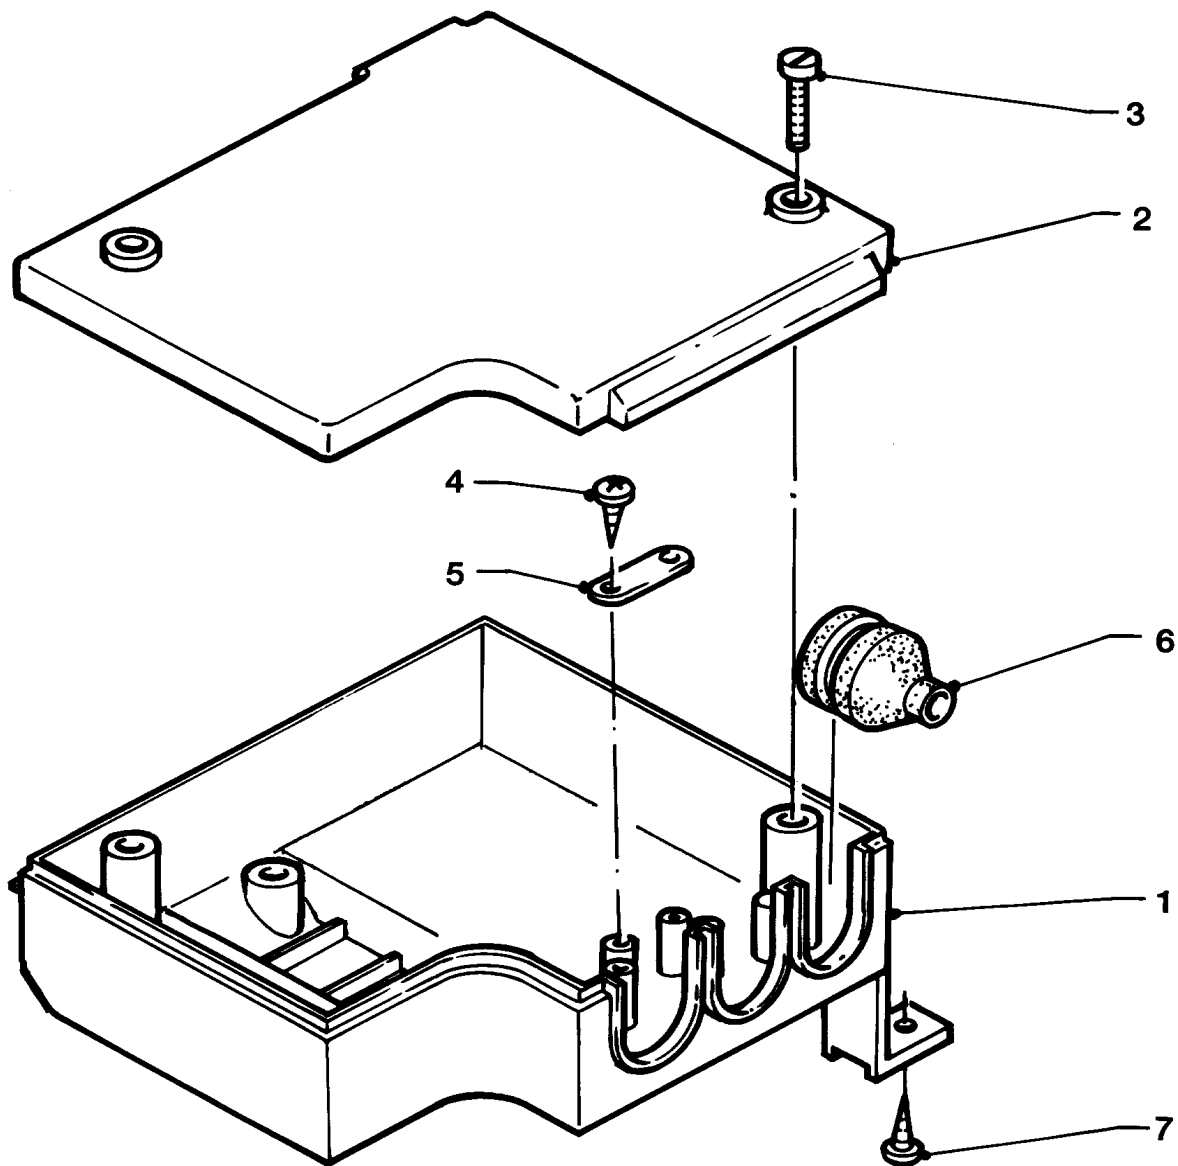

12b Aansluitkast

VU 18/6 E A25,B

VU 23/6 E A25,B

02 - 12 - 007

12b Aansluitkast

VU 18/6 E A25,B

VU 23/6 E A25,B

Pos.	Artikelnr.	Omschrijving	Type, opmerking
		02-12-007	
01	121113	aansluitkast	met delen 02-07
02	076086	deksel	met deel 03
03	138920	schroef	
04	139226	schroef	
05	188675	kabelklem	
06	201859	kabeldoorvoering	
07	235755	schroef	

Wijzigingen voorbehouden!

Attentie: Voor prijzen wij u naar de geldige prijslijst!