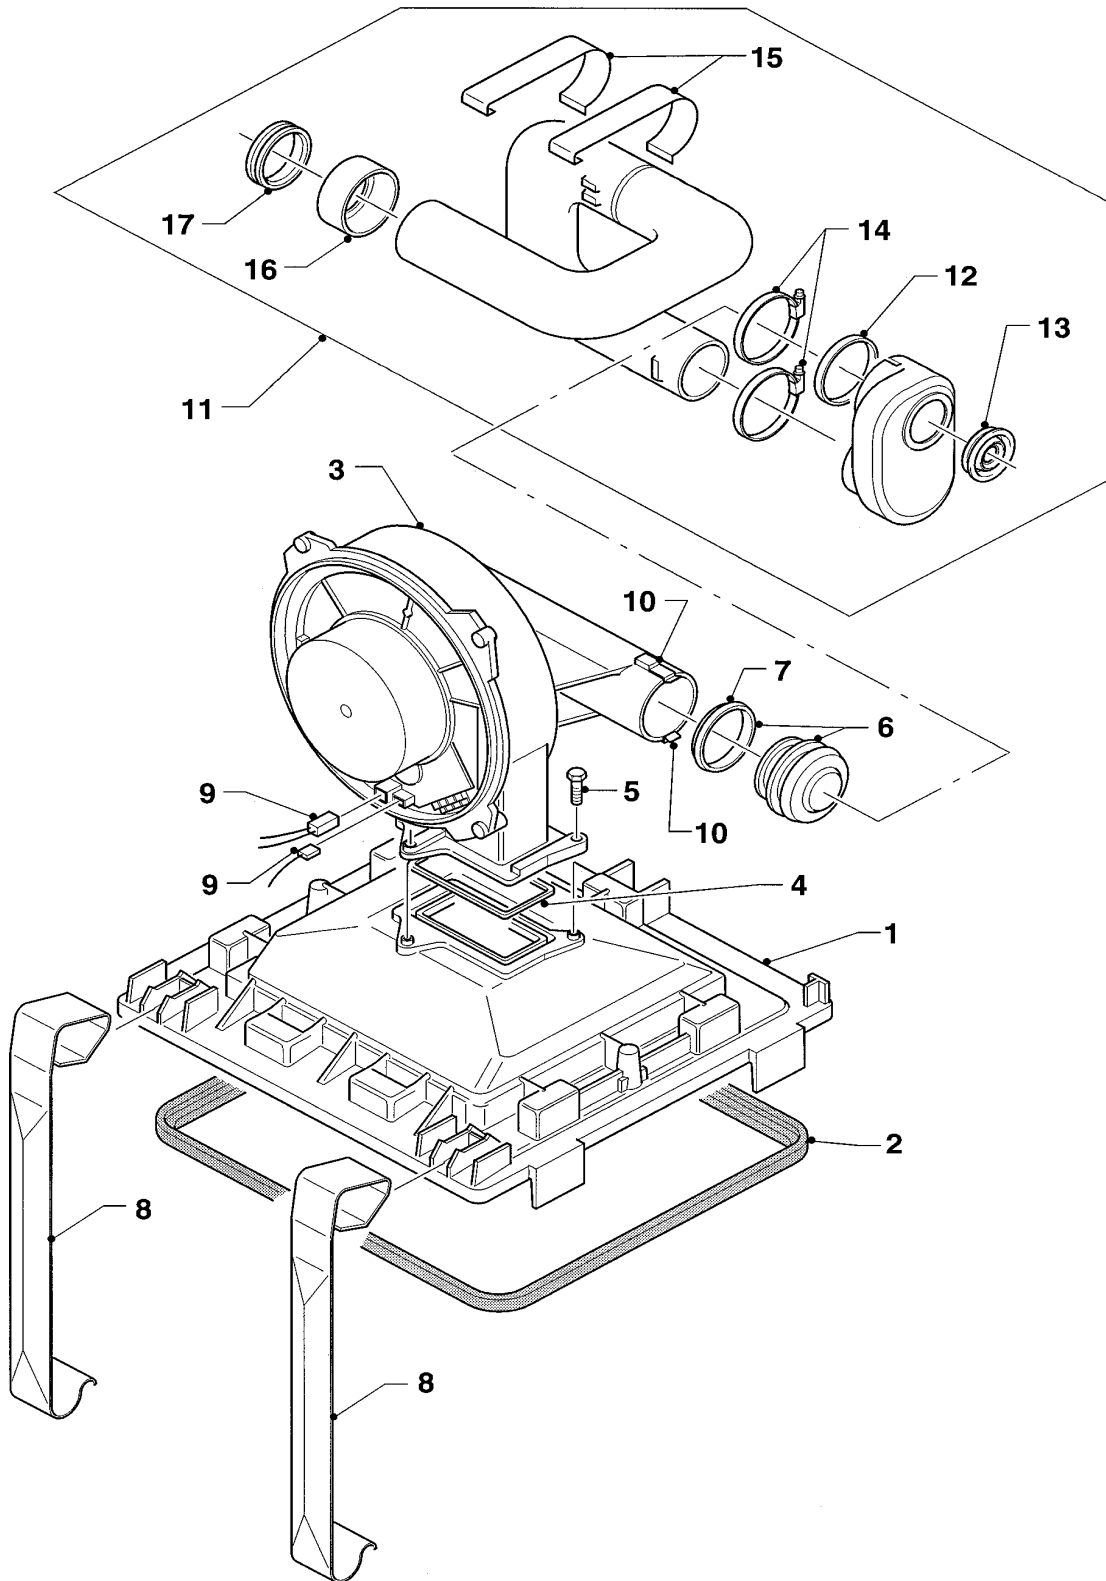

04 Brander

VUW 18-22/6 E A25,B
VUW 23-28/6 E A25,B

02 - 04 - 001 - 01

04 Brander

VUW 18-22/6 E A25,B

VUW 23-28/6 E A25,B

Pos.	Artikelnr.	Omschrijving	Type, opmerking
		02-04-001	
01	049228	brander	VUW 18-22/6 E, met delen 02,04,05
01	049229	brander	VUW 23-28/6 E, met delen 02,04,05
02	282890	pakking	VUW 18-22/6 E
02	282889	pakking	VUW 23-28/6 E
03	190153	ventilator	met delen 04,05,10
04	982333	pakking	
05	116424	schroef	
06	077926	luchtinspuitter	VUW 18-22/6 E A25, D=30,9 mm
06	075348	luchtinspuitter	VUW 23-28/6 E A25, D=32,2 mm
07	980973	dichting	
08	188733	klemveer	
09	733678	kabelboom	
10	126174	klemveer	
11	140806	luchtaanzuigbuis	alleen voor B-toestellen
12	280135	aanslag	alleen voor B-toestellen
13	980765	doorvoertulle, rood	alleen voor B-toestellen
14	188690	slangklem	alleen voor B-toestellen
15	188737	klemveer	alleen voor B-toestellen
16	287041	buis	alleen voor B-toestellen
17	208430	frontplaat (26,2)	VUW 18-22/6 E B (D=26,2 mm), alleen voor B-toestellen
17	208432	frontplaat (34,5)	VUW 23-28/6 E B (D=34,5 mm), alleen voor B-toestellen

Wijzigingen voorbehouden!

Attentie: Voor prijzen wij u naar de geldige prijslijst!