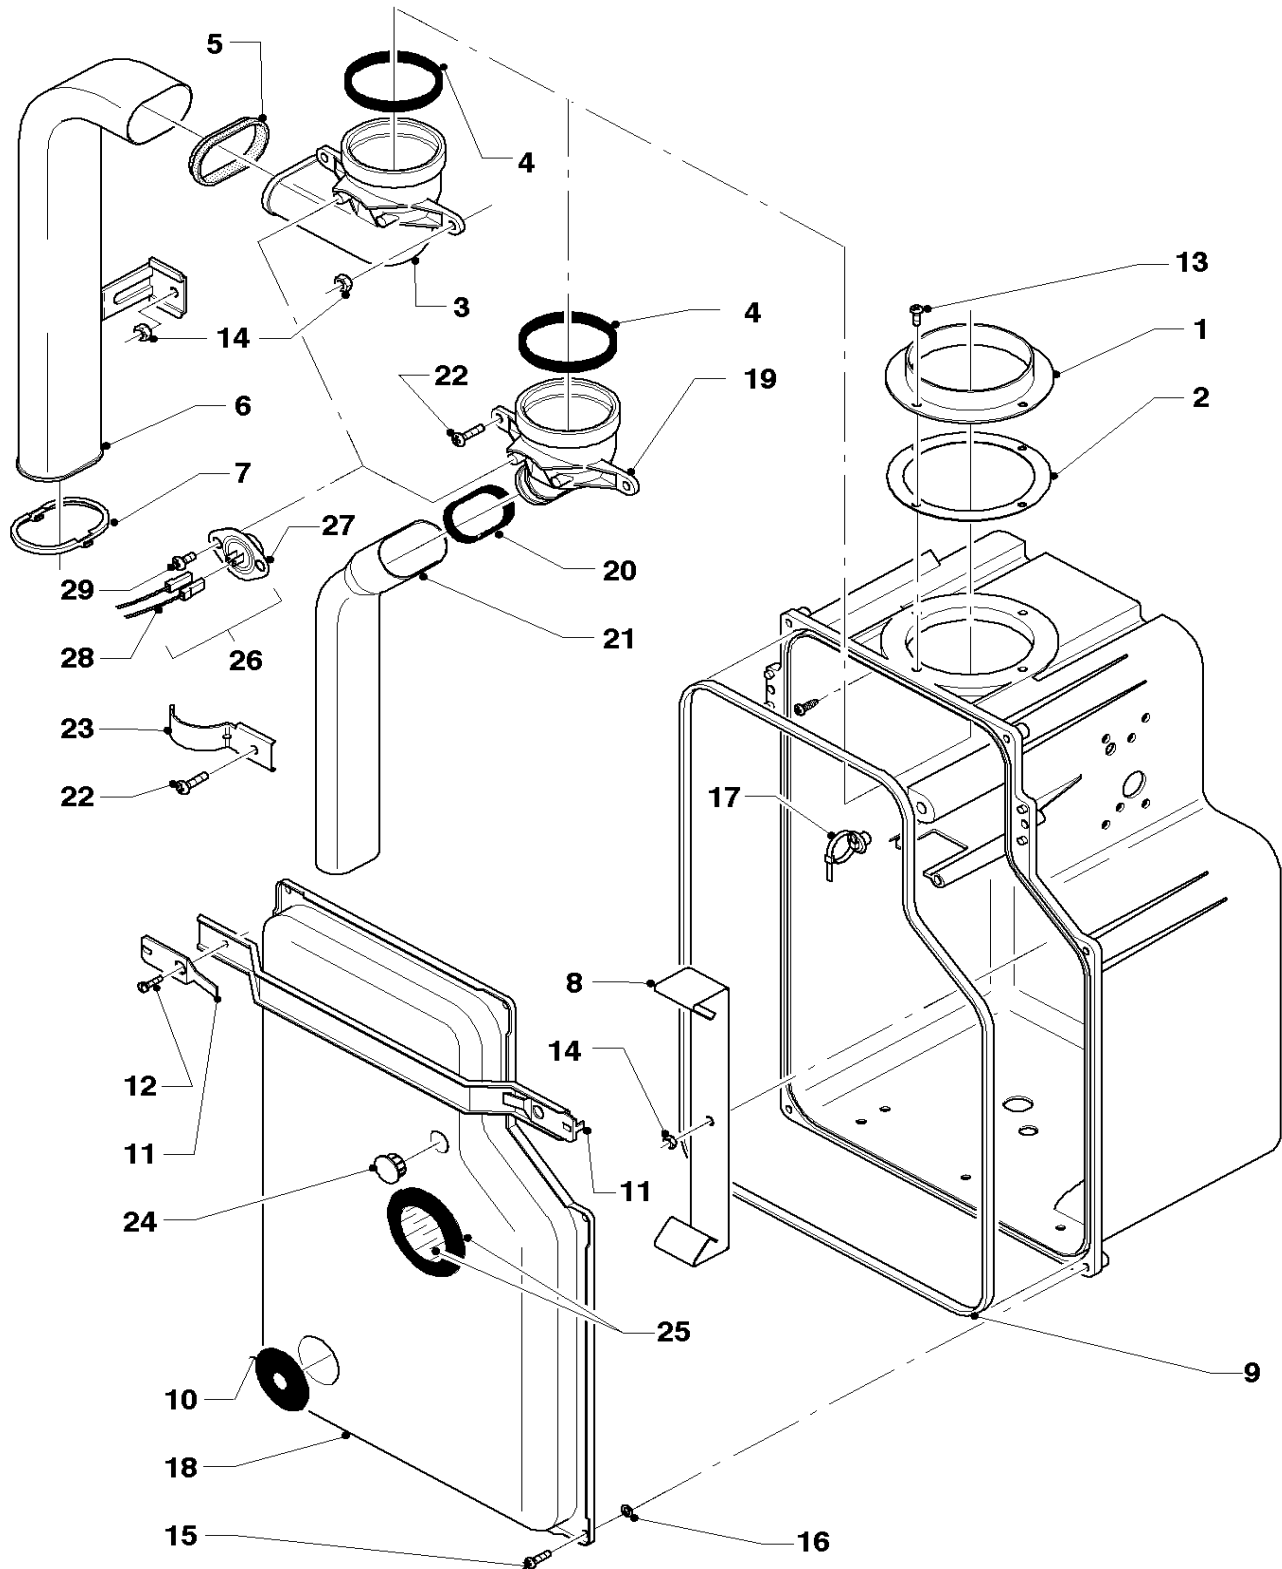

07a Verbrandings-luchtaanvoer/gasafvoer

VUW 18-22/6 E A25,B

VUW 23-28/6 E A25,B

02 - 07 - 002 - 03

07a Verbrandings-luchtaanvoer/gasafvoer

VUW 18-22/6 E A25,B

VUW 23-28/6 E A25,B

Pos.	Artikelnr.	Omschrijving	Type, opmerking
		02-07-002	
01	147728	verbindingsstuk	met delen 02,13
02	980959	dichting	
03	146014	verbr. gasafvoerpijp	met delen 04-06
04	237614	pakking	
05	237613	pakking	
06	-	niet meer leverbaar	zie Pos. 03
07	088718	klem	
08	188732	klemveer	
09	282888	pakking	
10	-	vervalt	
11	195976	houder	
12	235756	schroef	
13	235715	schroef	
14	114808	moer	
15	139227	schroef	
16	251932	veerring	
17	288417	kabelklem	
18	-	niet los leverbaar	
19	-	vervalt	
20	-	vervalt	
21	-	vervalt	
22	-	vervalt	
23	-	vervalt	
24	-	vervalt	
25	161244	kijkglas	
26	-	vervalt	
27	-	vervalt	
28	-	vervalt	
29	-	vervalt	

Wijzigingen voorbehouden!

Attentie: Voor prijzen wij u naar de geldige prijslijst!