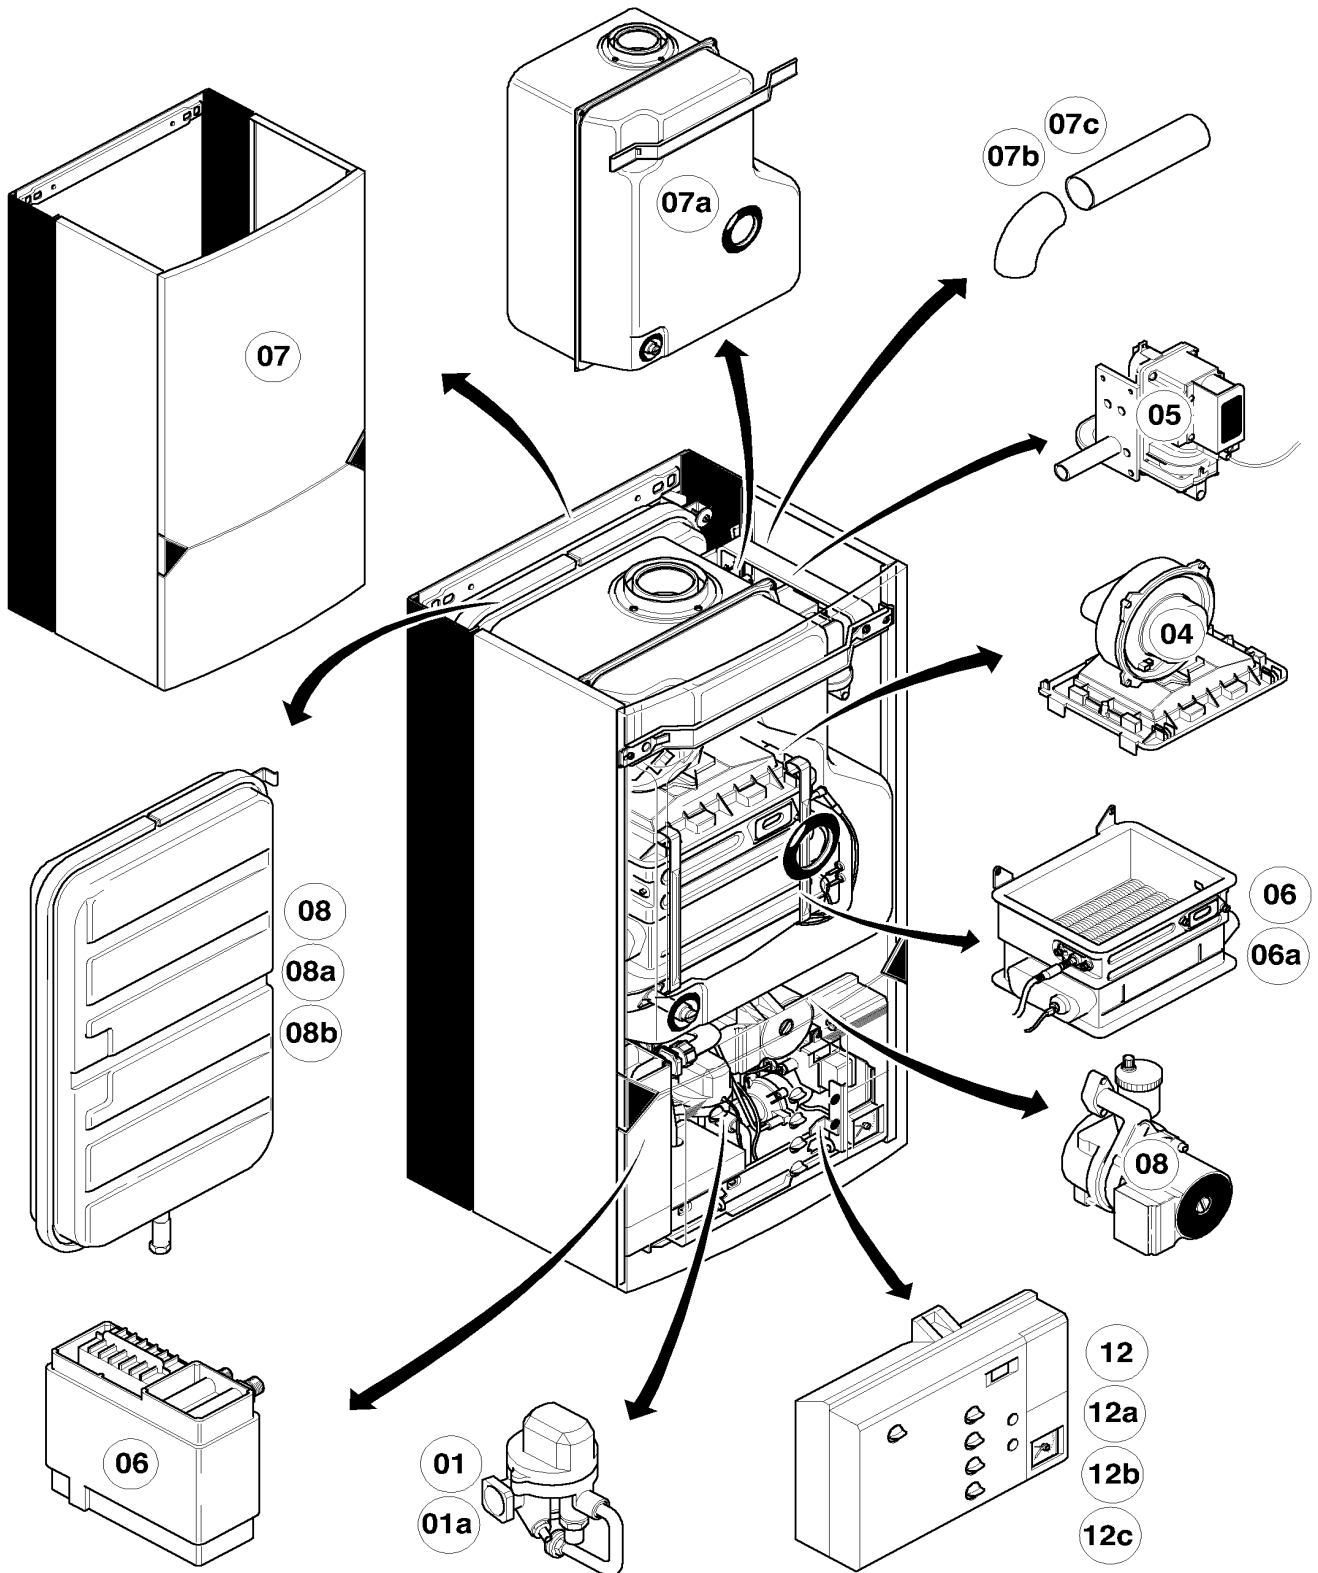

Overzichtsbladen

VUW 18-22/6 E A25,B

VUW 23-28/6 E A25,B

02 - 00 - 015.01

Wijzigingen voorbehouden!

Attentie: Voor prijzen wij u naar de geldige prijslijst!