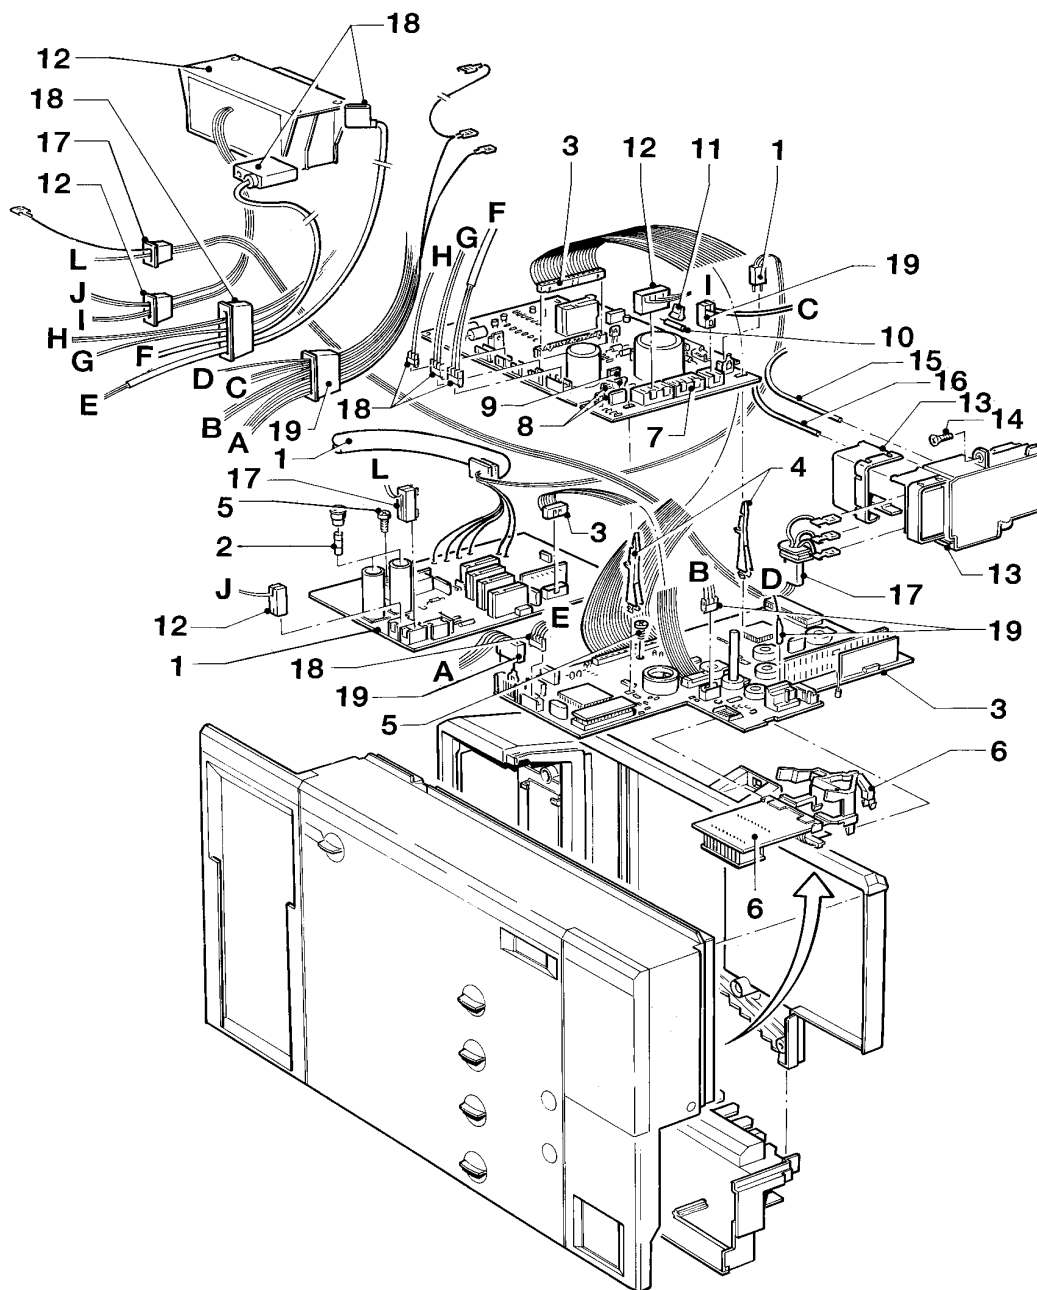

12 Schakelkast (Huis)

VUW 18-22/6 E A25,B

VUW 23-28/6 E A25,B

Pos.	Artikelnr.	Omschrijving	Type, opmerking
		02-12-012	
01	295046	achterwand	met delen 02-04
02	138920	schroef	
03	138918	schroef	
04	115507	borgring	
05	295080	kast, cpl.	
06	139226	schroef	
07	139438	plaatje	12 mm
07	139439	plaatje	16 mm
08	139440	plaatje	20 mm
09	130376	voorprint	spanningsregelaar
10	208557	frontplaat	
11	078516	vangbeugel	
12	287207	scharnier	
13	287206	scharnier	
14	143992	bedieningsknop	temperatuurregelaar/verwarmingsschakelaar (tot 11/97)
14	143988	bedieningsknop	temperatuurregelaar/verwarmingsschakelaar (vanaf 12/97)
15	143993	bedieningsknop	warmwater (tot 11/97)
15	143988	bedieningsknop	warmwater (vanaf 12/97)
16	101272	manometer	
17	088959	stuurleiding	voor manometer (tot 07/00)
18	981155	o-ring (verpakking per 10 stuks)	
19	139225	schroef	
20	209576	deksel	
21	-	vervalt	

Wijzigingen voorbehouden!

Attentie: Voor prijzen wij u naar de geldige prijslijst!

12a Schakelkast (Printplatten)

VUW 18-22/6 E A25,B

VUW 23-28/6 E A25,B

02 - 12 - 002