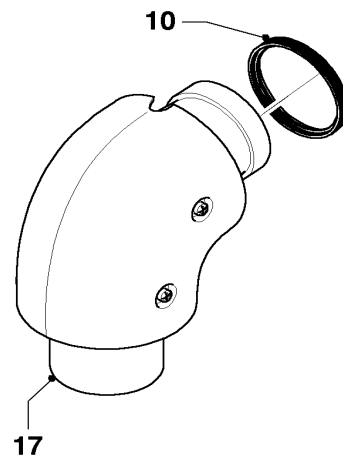

07c Vertikale dakdoorvoer

VU 18/6 E A25,B

VU 23/6 E A25,B

02 - 07 - 042

07b Vertikale dakdoorvoer

VU 18/6 E A25,B

VU 23/6 E A25,B

Pos.	Artikelnr.	Omschrijving	Type, opmerking
		02-07-042	
02	282547	klemband, cpl.	wit (D=95,5x88)
03	282545	klemband, cpl.	wit (D=95,5x55)
04	282549	klemband, cpl.	wit (D=95,5x25)
10	981248	dichting	
13	980615	dichting (silikon)	
17	284714	bocht	45 graden (met deel 10)
17	300934	bocht 90 gr.	90 graden

Wijzigingen voorbehouden!

Attentie: Voor prijzen wij u naar de geldige prijslijst!