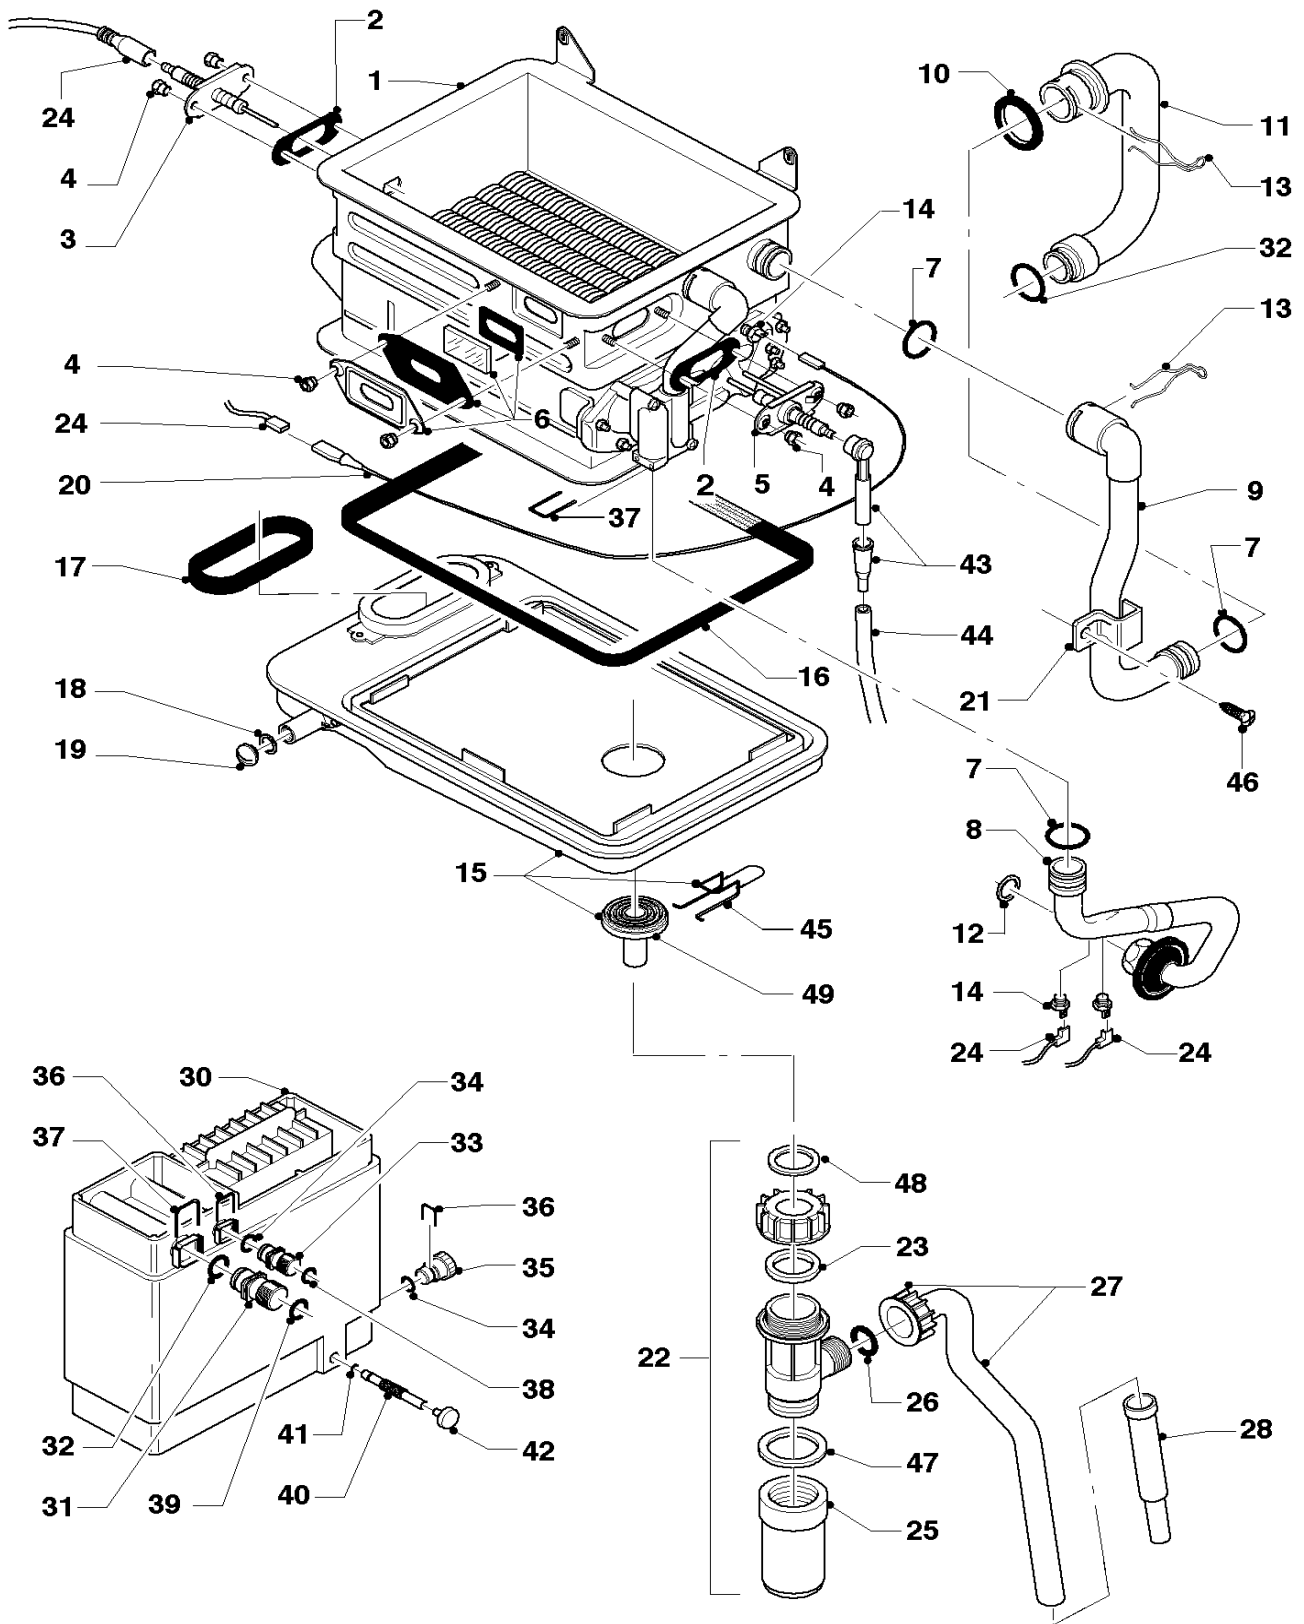

06a Binnenwerk (vanaf 05/96)

VUW 18-22/6 E A25,B

VUW 23-28/6 E A25,B

02 - 06 - 016.01

06a Binnenwerk (vanaf 05/96)

VUW 18-22/6 E A25,B

VUW 23-28/6 E A25,B

Pos.	Artikelnr.	Omschrijving	Type, opmerking
		02-06-016	
01	065007	binnenwerk	VUW 18-22/6 E, met delen 02-06,08,09,16,20,21,46
01	065008	binnenwerk	VUW 23-28/6 E, met delen 02-06,08,09,16,20,21,46
02	980961	pakking	
03	090699	bewakingselektrode	met delen 02,04
04	114622	moer	
05	043120	ontsteekelektrode	met delen 02,04
06	161242	kijkglas	
07	981158	o-ring (verpakking per 10 stuks)	
08	084094	aanvoerleiding, cpl.	VUW 18-22/6 E, met delen 07,12
08	084095	aanvoerleiding, cpl.	VUW 23-28/6 E, met delen 07,12
09	084066	retourleiding	VUW 18-22/6 E, met deel 07
09	084059	retourleiding	VUW 23-28/6 E, met deel 07
10	980977	dichting	
11	084138	slang, cpl.	retour, met delen 10,32
12	981140	pakkingring (verpakking per 10 stuks)	
13	252602	klemveer	
14	252805	NTC voeler	
15	076884	rookgaskanaal, cpl.	VUW 18-22/6 E, met delen 16,17
15	076885	rookgaskanaal, cpl.	VUW 23-28/6 E, met delen 16,17
16	282890	pakking	VUW 18-22/6 E
16	282889	pakking	VUW 23-28/6 E
17	282891	pakking	
18	-	vervalt	
19	-	vervalt	
20	255758	kabel	
21	188687	kabelklem	
22	011504	sifon	
23	980978	pakking	
24	733324	kabelboom	
25	011502	waterslot	
26	981157	pakkingring (set 10 stuks)	
27	011597	condensafvoerleiding, cpl.	
28	073433	pijp verbindingstuk	
30	064884	binnenwerk	met delen 31-39
31	-	niet los leverbaar	
32	981151	o-ring (verpakking per 10 stuks)	
33	253807	koppeling	
34	981163	o-ring (verpakking per 10 stuks)	
35	250264	koppeling	
36	154159	beugel	
37	154160	beugel	
38	982332	o-ring	
39	982409	o-ring	
40	082219	aftapkraan	
41	982322	o-ring	
42	133933	schroef	
43	252606	aansluitdop elektrode	
44	733244	ontsteekkabel	
45	104708	veer	
46	118888	schroef	
47	981638	dichting	
48	982306	pakkingring	
49	981228	pakkingring	

Wijzigingen voorbehouden!

Attentie: Voor prijzen wij u naar de geldige prijslijst!