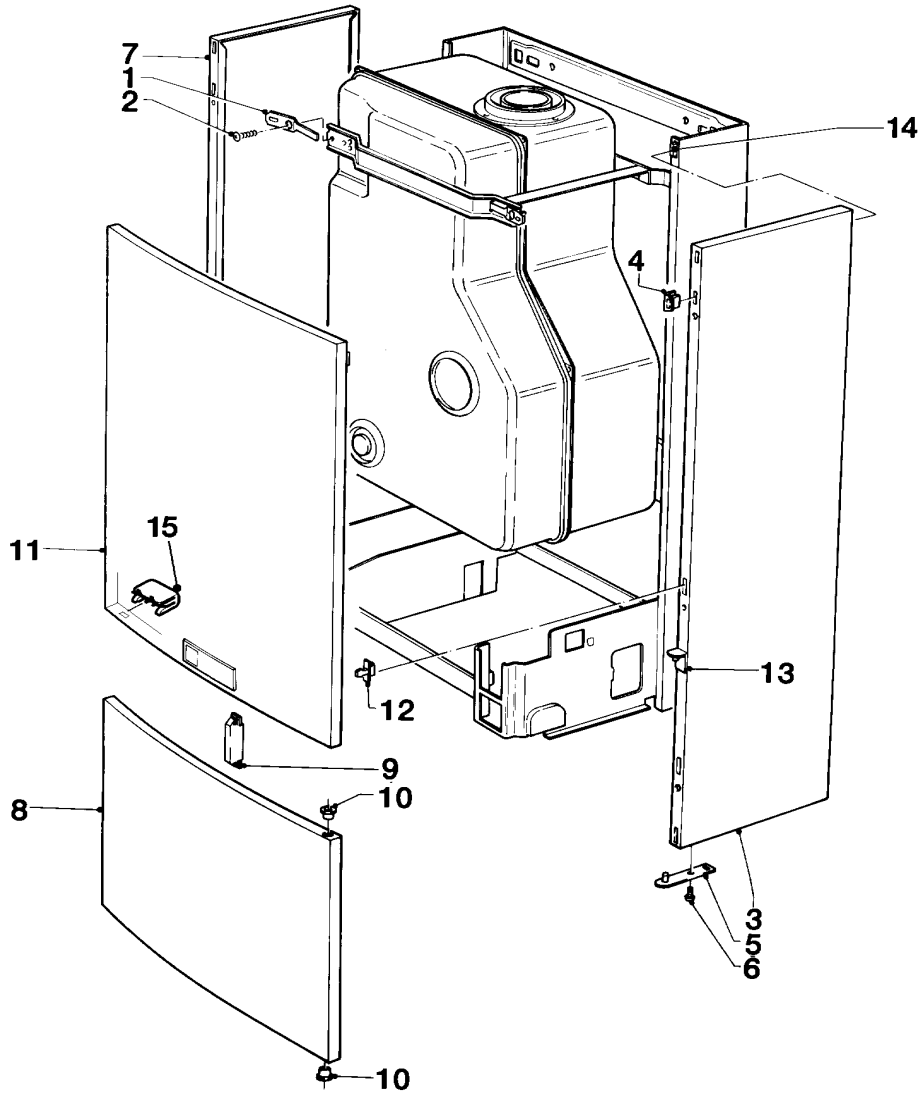

07 Manteldelen

VU 18/6 E A25,B

VU 23/6 E A25,B

02 - 07 - 013

07 Manteldelen

VU 18/6 E A25,B

VU 23/6 E A25,B

Pos.	Artikelnr.	Omschrijving	Type, opmerking
		02-07-013	
01	195983	schoorsteenbeveiliging	
02	235756	schroef	
03	079996	rechtse zijwand	met delen 04-06,13
04	287036	bevestigingsnippel	
05	088019	scharnier	
06	500046	schroef	
07	079995	linkse zijwand	met deel 04
08	078104	frontpaneel, onder	met delen 09,10
09	170346	magneet	
10	124870	bus	
11	078103	frontpaneel, boven	met delen 12,15
12	082922	haak	
13	088018	scharnier	
14	144306	haak, cpl.	
15	183512	houder onderdeur	

Wijzigingen voorbehouden!

Attentie: Voor prijzen wij u naar de geldige prijslijst!