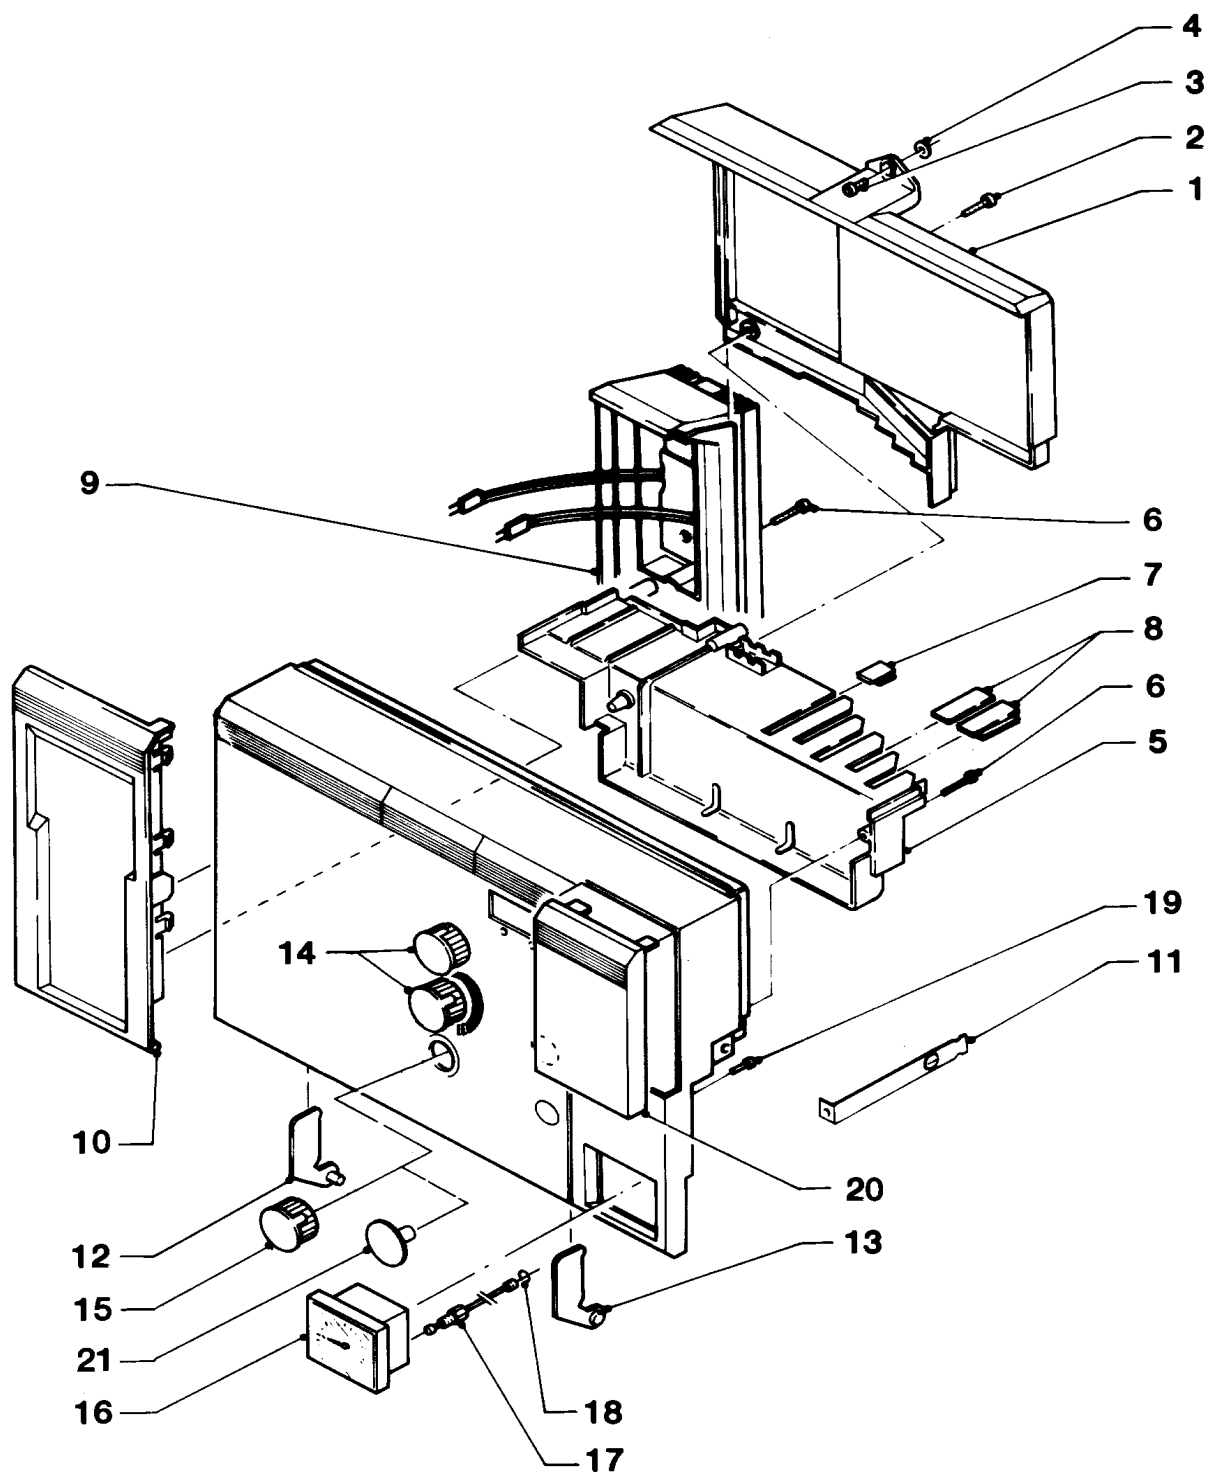

12 Schakelkast (Huis)

VUW 18-22/6 E A25,B

VUW 23-28/6 E A25,B

02 - 12 - 012

12 Schakelkast (Huis)

VUW 18-22/6 E A25,B

VUW 23-28/6 E A25,B

Pos.	Artikelnr.	Omschrijving	Type, opmerking
		02-12-012	
01	295046	achterwand	met delen 02-04
02	138920	schroef	
03	138918	schroef	
04	115507	borgring	
05	295080	kast, cpl.	
06	139226	schroef	
07	139438	plaatje	12 mm
07	139439	plaatje	16 mm
08	139440	plaatje	20 mm
09	130376	voorprint	spanningsregelaar
10	208557	frontplaat	
11	078516	vangbeugel	
12	287207	scharnier	
13	287206	scharnier	
14	143992	bedieningsknop	temperatuurregelaar/verwarmingsschakelaar (tot 11/97)
14	143988	bedieningsknop	temperatuurregelaar/verwarmingsschakelaar (vanaf 12/97)
15	143993	bedieningsknop	warmwater (tot 11/97)
15	143988	bedieningsknop	warmwater (vanaf 12/97)
16	101272	manometer	
17	088959	stuurleiding	voor manometer (tot 07/00)
18	981155	o-ring (verpakking per 10 stuks)	
19	139225	schroef	
20	209576	deksel	
21	-	vervalt	

Wijzigingen voorbehouden!

Attentie: Voor prijzen wij u naar de geldige prijslijst!