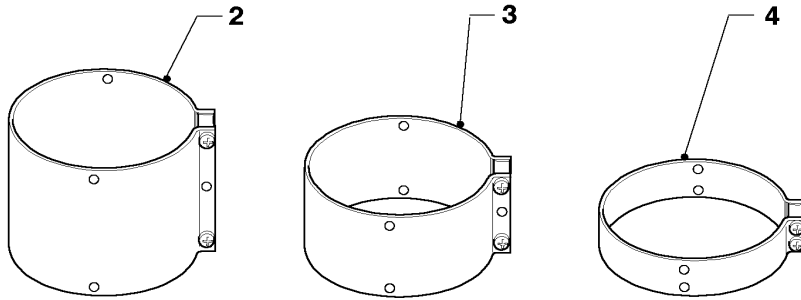

07c Vertikale dakdoorvoer

VUW 18-22/6 E A25,B

VUW 23-28/6 E A25,B

02 - 07 - 042

07b Vertikale dakdoorvoer

VUW 18-22/6 E A25,B

VUW 23-28/6 E A25,B

Pos.	Artikelnr.	Omschrijving	Type, opmerking
		02-07-042	
02	282547	klemband, cpl.	wit (D=95,5x88)
03	282545	klemband, cpl.	wit (D=95,5x55)
04	282549	klemband, cpl.	wit (D=95,5x25)
10	981248	dichting	
13	980615	dichting (silikon)	
17	284714	bocht	45 graden (met deel 10)
17	300934	bocht 90 gr.	90 graden

Wijzigingen voorbehouden!

Attentie: Voor prijzen wij u naar de geldige prijslijst!