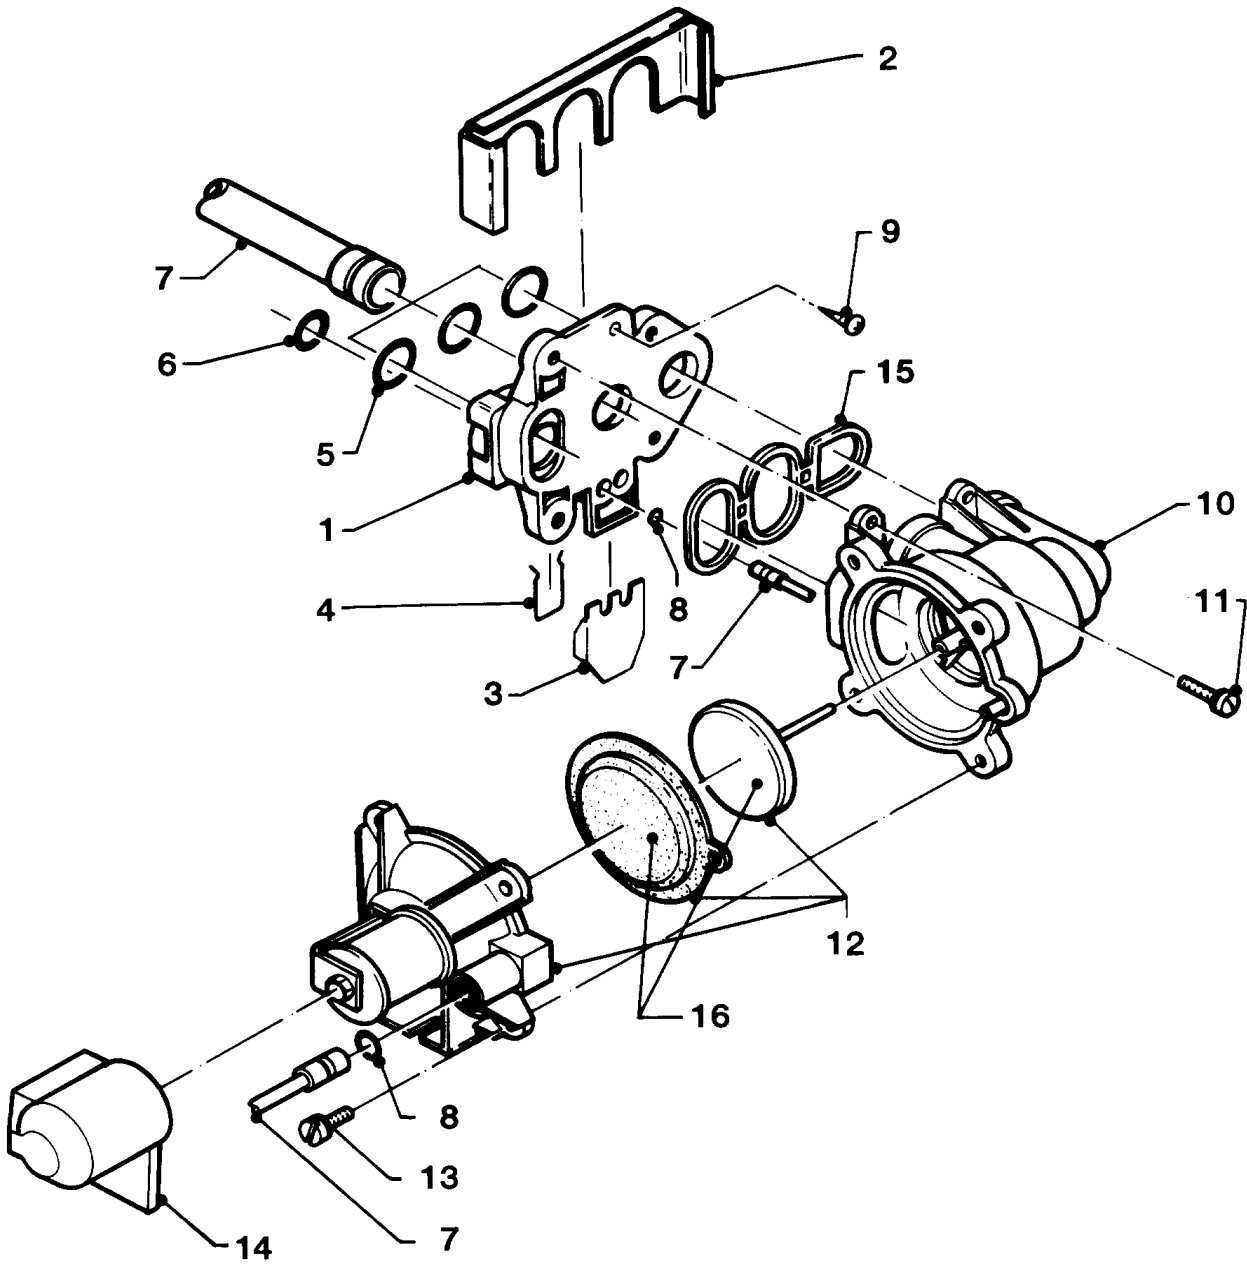

01a Voorkeurklep

VUW 18-22/6 E A25,B

VUW 23-28/6 E A25,B

02 - 01 - 002. 01

01a Voorkeurklep

VUW 18-22/6 E A25,B

VUW 23-28/6 E A25,B

Pos.	Artikelnr.	Omschrijving	Type, opmerking
		02-01-002	
01	082424	flens	met delen 05,06,08,15
02	085753	borg	
03	085752	borg	
04	154150	borgveer	
05	981151	o-ring (verpakking per 10 stuks)	
06	981154	o-ring (verpakking per 10 stuks)	
07	-	zie onderdelengroep 08	
08	981155	o-ring (verpakking per 10 stuks)	
09	235715	schroef	
10	014631	driewegventiel	met delen 11-15
11	118946	schroef	
12	295131	bovengedeelte, cpl.	met deel 14
13	105758	schroef	
14	079515	beschermkap	
15	980953	dichting	
16	010354	membraan, cpl.	

Wijzigingen voorbehouden!

Attentie: Voor prijzen wij u naar de geldige prijslijst!