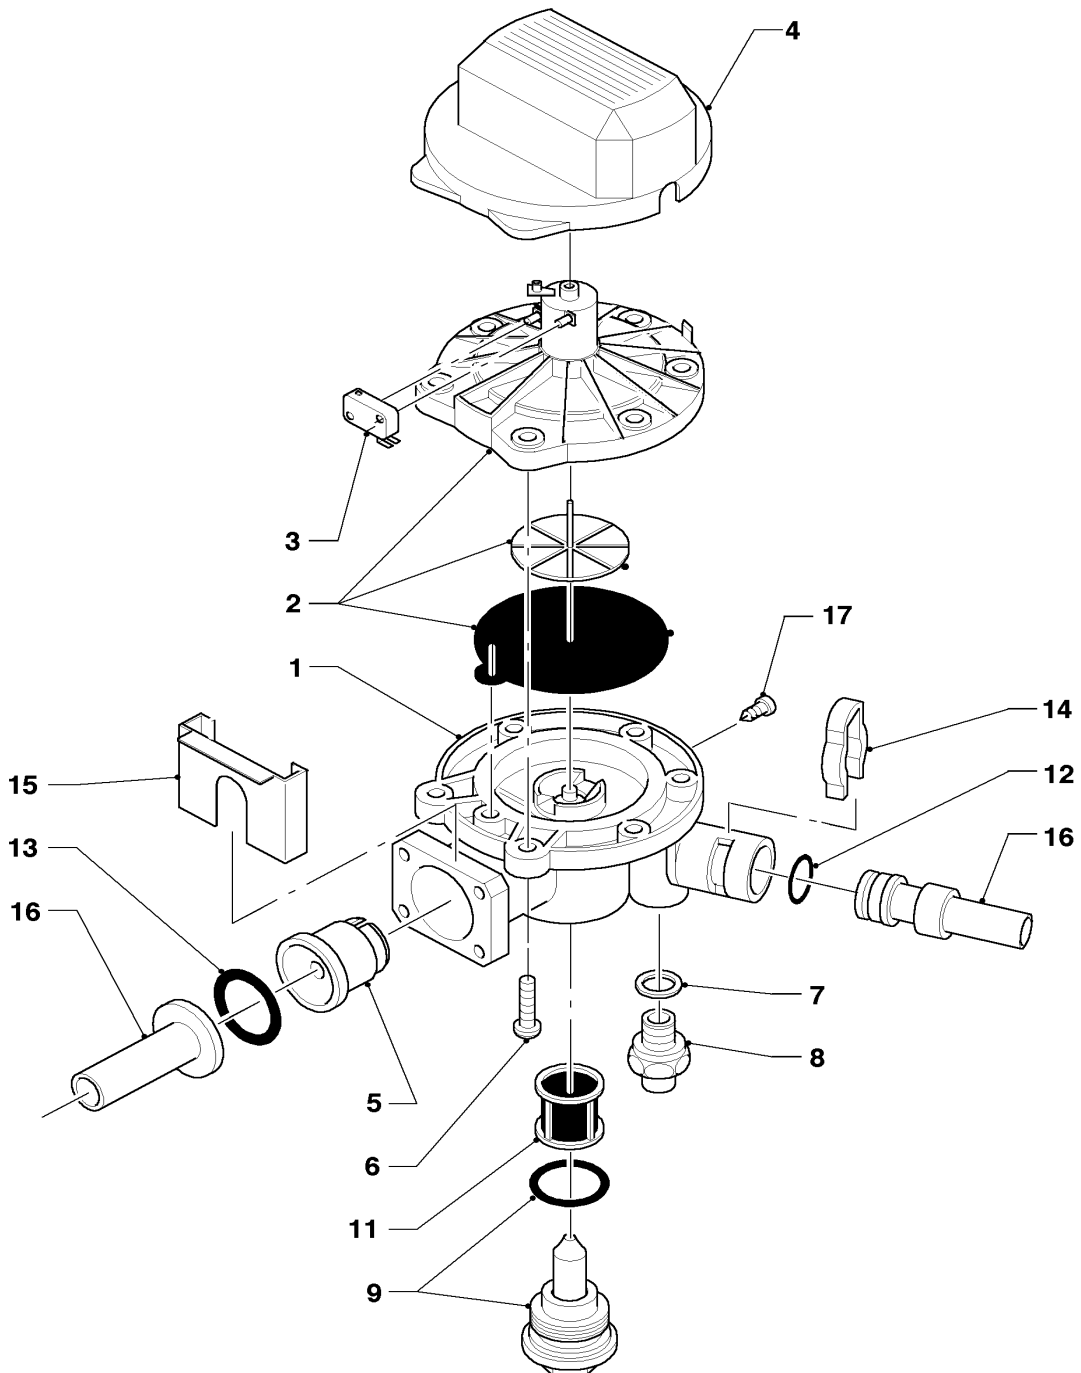

01 Watergedeelte

VUW 18-22/6 E A25,B

VUW 23-28/6 E A25,B

02 - 01 - 010

01 Watergedeelte

VUW 18-22/6 E A25,B

VUW 23-28/6 E A25,B

Pos.	Artikelnr.	Omschrijving	Type, opmerking
		02-01-010	
01	011263	watergedeelte	met delen 02-11,14
02	013050	bovendeel	met delen 03,04
03	126246	microschakelaar	
04	205548	beschermkap	
05	012685	drukverschilklep	tot 01/99
05	011910	venturi	vanaf 02/99
06	118946	schroef	
07	981898	pakkingring	
08	012686	ontlastklep, cpl.	
09	012692	instelschroef, cpl.	
10	981158	o-ring (verpakking per 10 stuks)	
11	128519	zeef	
12	981165	o-ring (verpakking per 10 stuks)	
13	981170	pakkingring (set 10 stuks)	
14	219602	borgveer	noryl
14	154181	beugel	draad
15	154149	beugel	
16	-	zie onderdelengroep 08	
17	235715	schroef