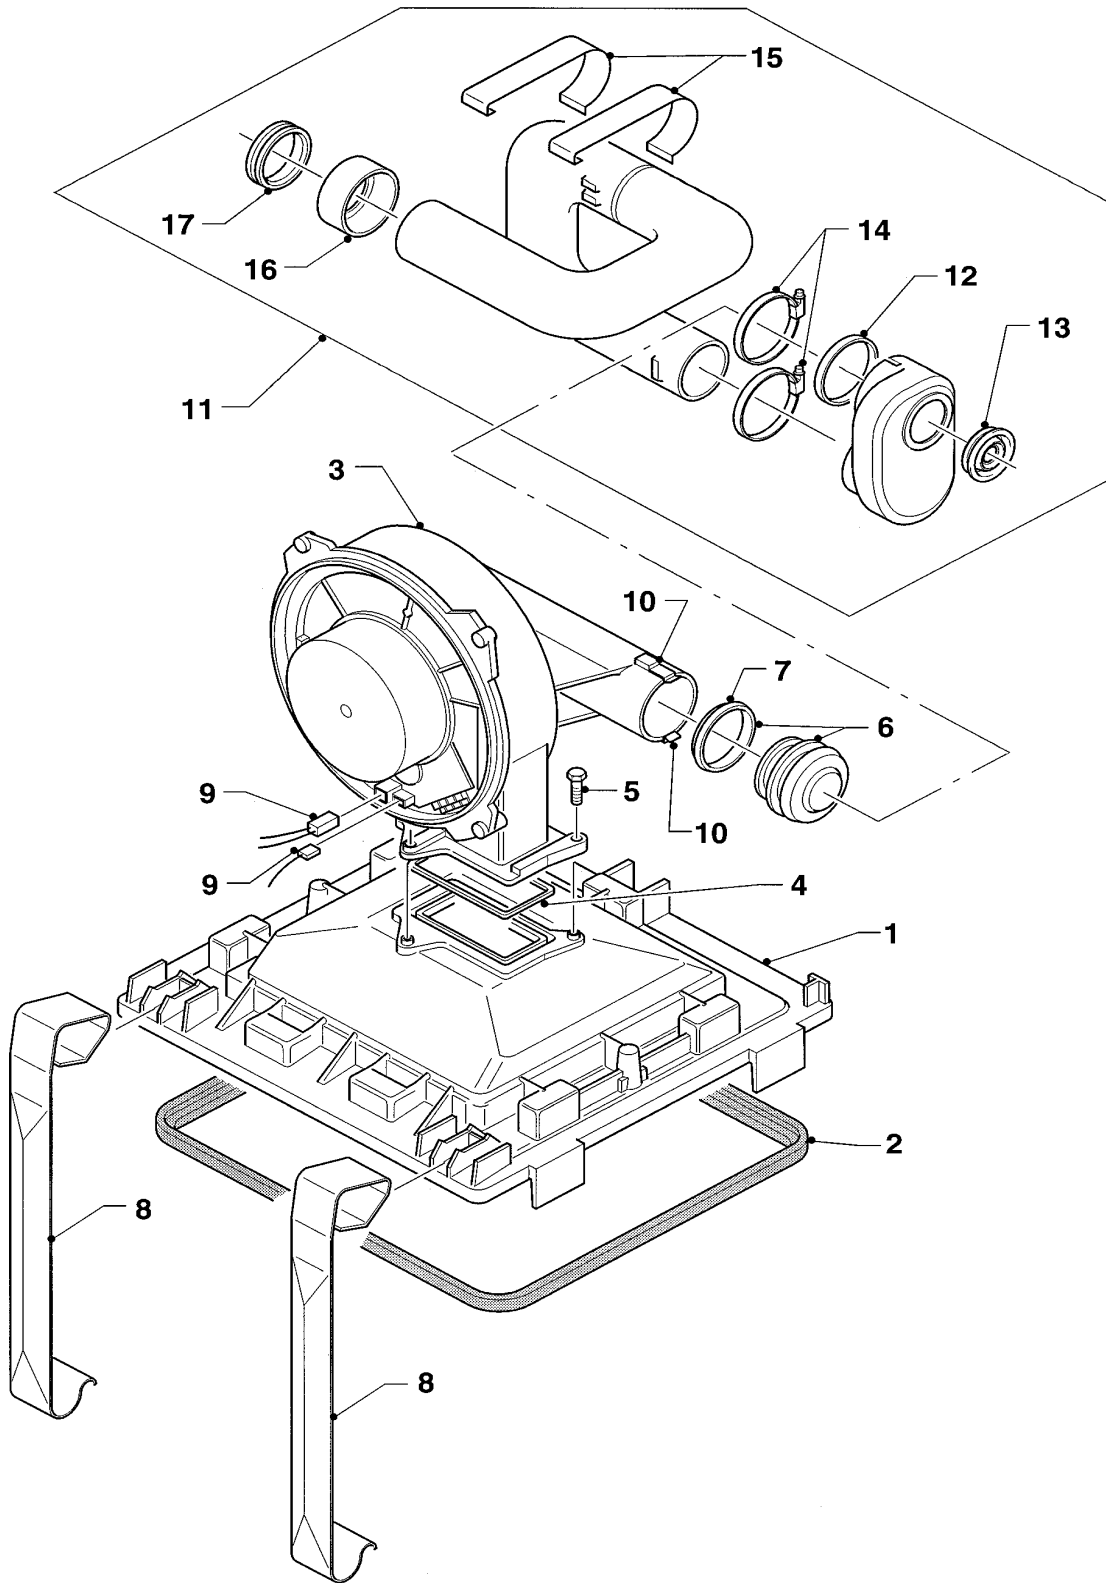

VU 23/6 E A25,B

02 - 04 - 001 - 01

04 Brander

VU 18/6 E A25,B

VU 23/6 E A25,B

Pos.	Artikelnr.	Omschrijving	Type, opmerking
		02-04-001	
01	049228	brander	VU 18/6 E, met delen 02,04,05
01	049229	brander	VU 23/6 E, met delen 02,04,05
02	282890	pakking	VU 18/6 E
02	282889	pakking	VU 23/6 E
03	190153	ventilator	met delen 04,05,10
04	982333	pakking	
05	116424	schroef	
06	077926	luchtinspuitter	VU 18/6 E A25, D=30,9 mm
06	075348	luchtinspuitter	VU 23/6 E A25, D=32,2 mm
07	980973	dichting	
08	188733	klemveer	
09	733678	kabelboom	
10	126174	klemveer	
11	140806	luchtaanzuigbuis	alleen voor B-toestellen
12	280135	aanslag	alleen voor B-toestellen
13	980765	doorvoertulle, rood	alleen voor B-toestellen
14	188690	slangklem	alleen voor B-toestellen
15	188737	klemveer	alleen voor B-toestellen
16	287041	buis	alleen voor B-toestellen
17	208430	frontplaat (26,2)	VU 18/6 E B (D=26,2 mm), alleen voor B-toestellen
17	208432	frontplaat (34,5)	VU 23/6 E B (D=34,5 mm), alleen voor B-toestellen