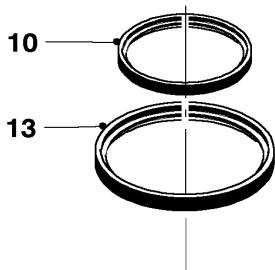

07c Vertikale dakdoorvoer

VUW 18-22/6 E A25,B

VUW 23-28/6 E A25,B

02 - 07 - 042

07b Vertikale dakdoorvoer

VUW 18-22/6 E A25,B

VUW 23-28/6 E A25,B

Pos.	Artikelnr.	Omschrijving	Type, opmerking
		02-07-042	
02	282547	klemband, cpl.	wit (D=95,5x88)
03	282545	klemband, cpl.	wit (D=95,5x55)
04	282549	klemband, cpl.	wit (D=95,5x25)
10	981248	dichting	
13	980615	dichting (silikon)	
17	284714	bocht	45 graden (met deel 10)
17	300934	bocht 90 gr.	90 graden

Wijzigingen voorbehouden!

Attentie: Voor prijzen wij u naar de geldige prijslijst!