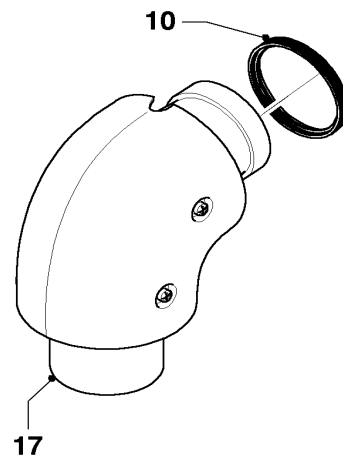

07c Vertikale dakdoorvoer

VUW 18-22/6 E A25,B

VUW 23-28/6 E A25,B

02 - 07 - 042

07b Vertikale dakdoorvoer

VUW 18-22/6 E A25,B

VUW 23-28/6 E A25,B

Pos.	Artikelnr.	Omschrijving	Type, opmerking
		02-07-042	
02	282547	klemband, cpl.	wit (D=95,5x88)
03	282545	klemband, cpl.	wit (D=95,5x55)
04	282549	klemband, cpl.	wit (D=95,5x25)
10	981248	dichting	
13	980615	dichting (silikon)	
17	284714	bocht	45 graden (met deel 10)
17	300934	bocht 90 gr.	90 graden

Wijzigingen voorbehouden!

Attentie: Voor prijzen wij u naar de geldige prijslijst!