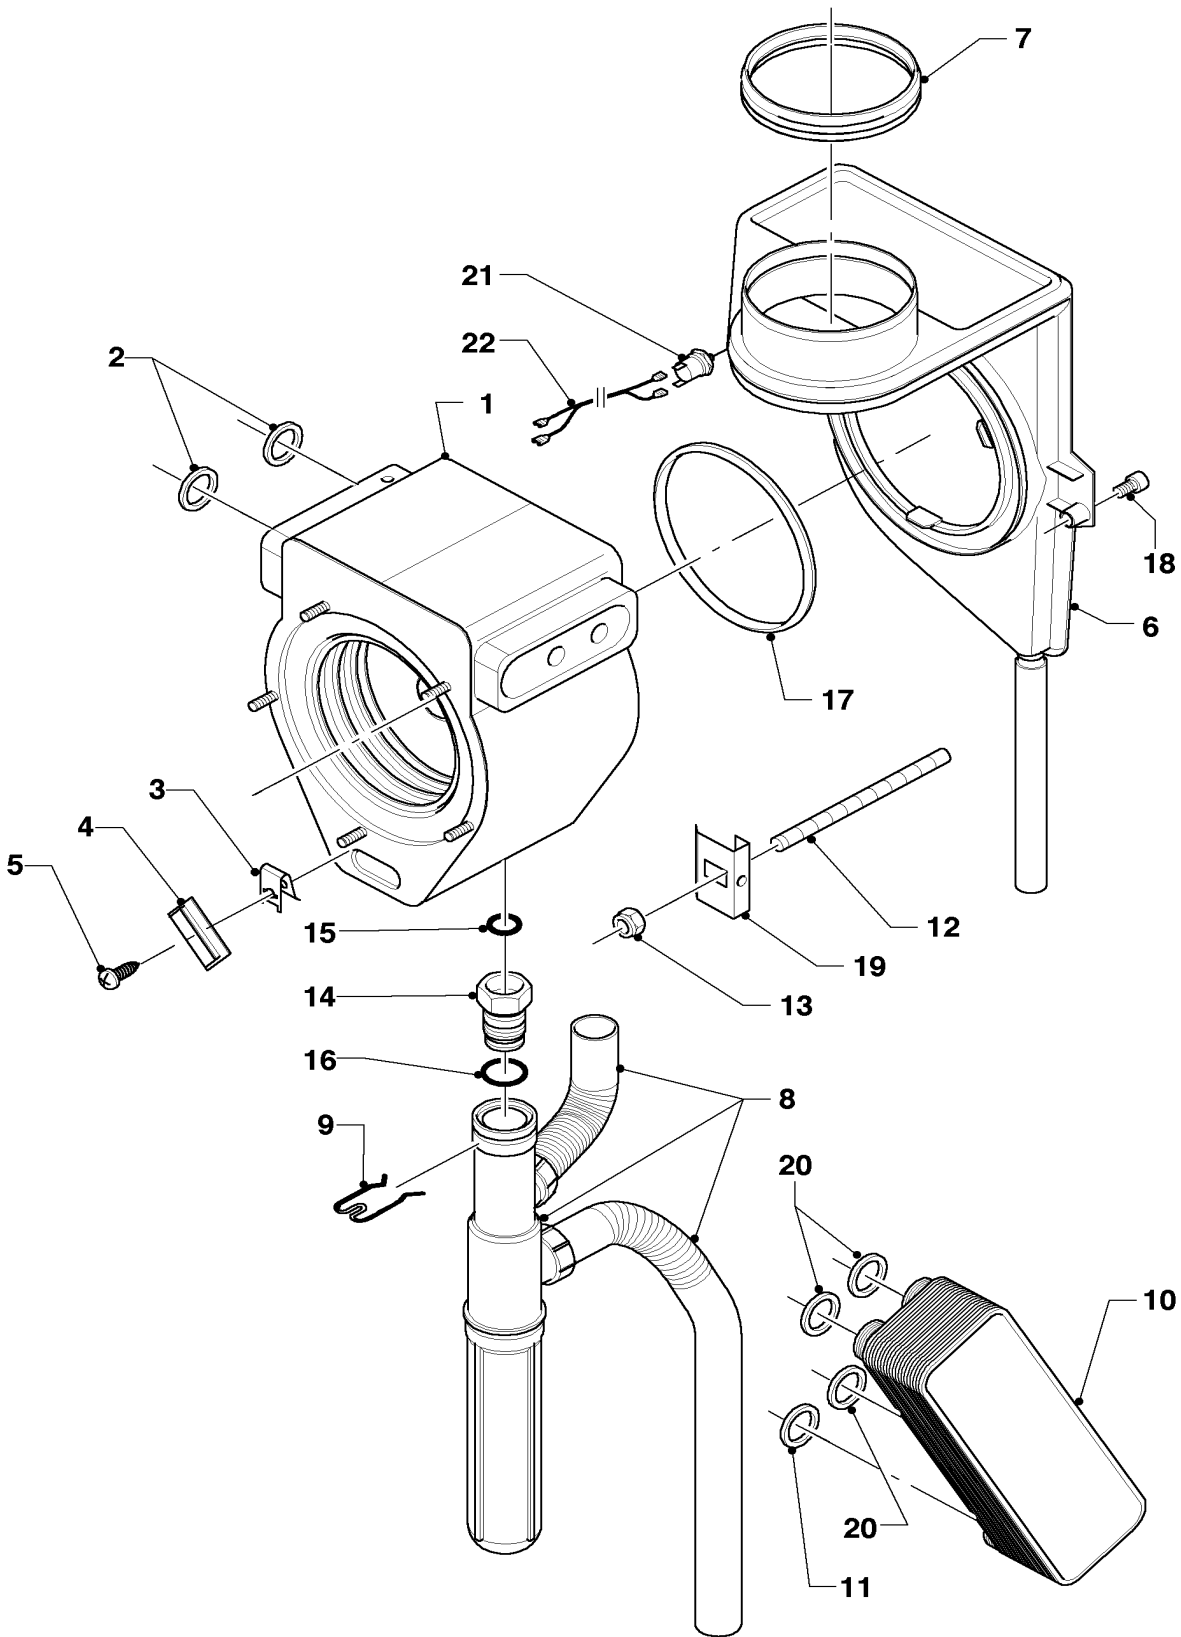

Baugruppe 06 Wärmetauscher, Syphon
VC 126/2-C, VC-VCW 196/2-C, 246/2-C L,H,P
VC 136-E, 276-E L,H,P

02 -06 - 037.01

Baugruppe 06 Wärmetauscher, Syphon
VC 126/2-C, VC-VCW 196/2-C, 246/2-C L,H,P
VC 136-E, 276-E L,H,P

Pos.	Teile-Nr.	Bezeichnung	mit Teilen	VC 126/2-C	VC 196/2-C	VC 246/2-C	VCW 196/2-C	VCW 246/2-C	VC 136-E	VC 276-E										
		Nr. 0206037																		
01	065113	Wärmetauscher (HW)	02, 17	X	X		X		X											
	065114	Wärmetauscher (HW)	02, 17			X		X		X										
02	981140	Dichtung, Set a 10 Stck.		X	X	X	X	X	X	X										
03	158211	Schnappmutter		X	X	X	X	X	X	X										
04	086992	Halter		X	X		X		X											
	087121	Halter				X		X		X										
05	235737	Blechschraube		X	X	X	X	X	X	X										
06	076524	Abgasammler,kpl.	07,17	X	X	X	X	X	X	X										
07	981227	Dichtung		X	X	X	X	X	X	X										
08	011511	Siphon		X	X	X	X	X	X	X										
09	154162	Bügel		X	X	X	X	X	X	X										
10	065107	Wärmetauscher (BW)	11,20				X	X												
11	981142	Dichtung, Set a 10 Stck.					X	X												
12	289802	Gewindestange		X	X		X		X											
	289803	Gewindestange				X		X		X										
13	114828	Sechskantmutter		X	X	X	X	X	X	X										
14	087310	Anschlußstück		X	X	X	X	X	X	X										
15	982409	Runddichtring		X	X	X	X	X	X	X										
16	981158	Runddichtring, Set a 10 Stck.		X	X	X	X	X	X	X										
17	981226	Dichtung,kpl.		X	X	X	X	X	X	X										
18	118885	Flachkopfschraube		X	X	X	X	X	X	X										
19	087140	Halter		X	X	X	X	X	X	X										
20	981163	Dichtring, Set a 10 Stck.					X	X												
21-22	-	entfällt