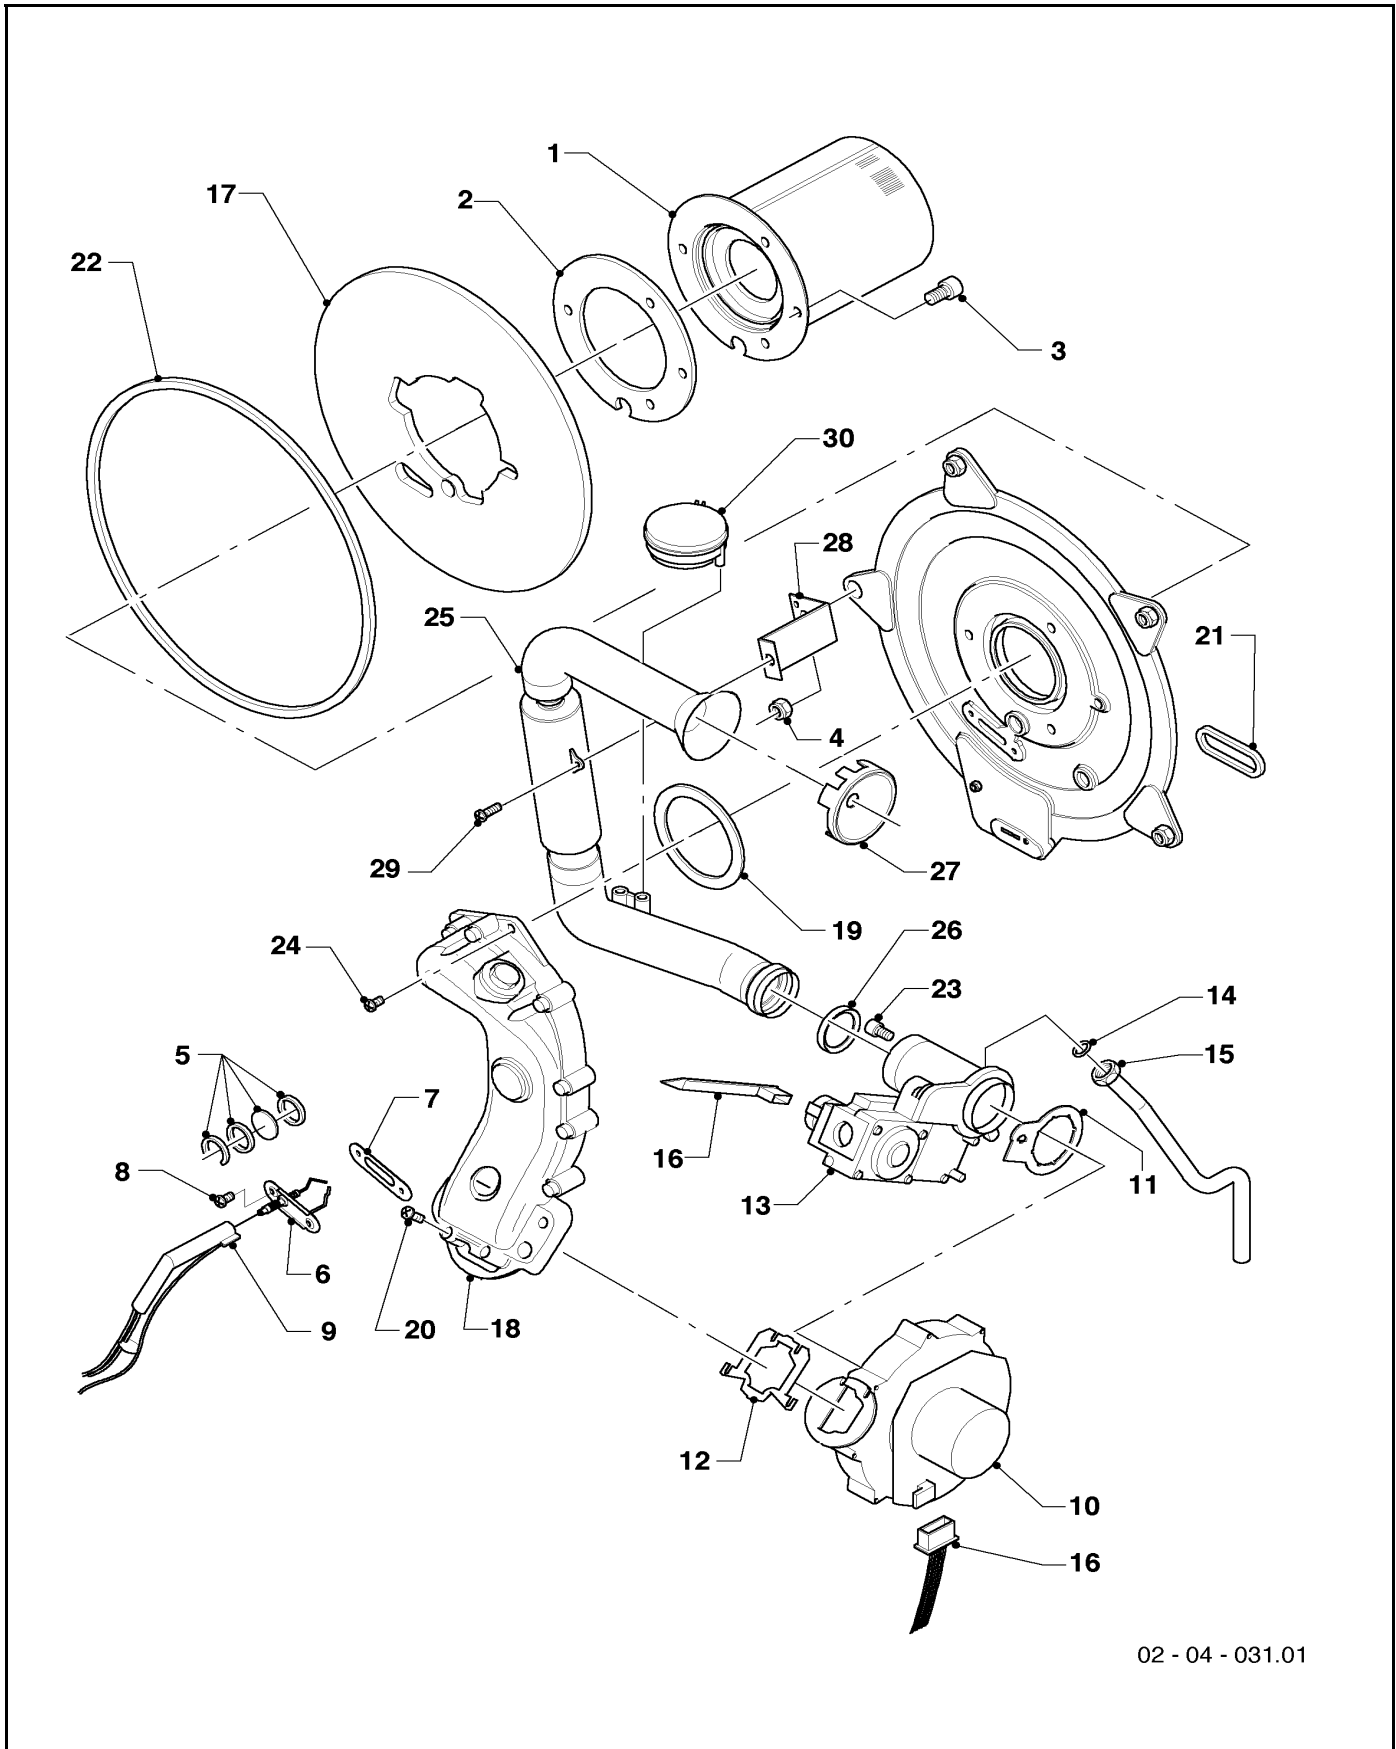

Baugruppe 04/05 Brenner, Gasarmatur, Elektrode
VC 126/2-C, VC-VCW 196/2-C, 246/2-C L,H,P
VC 136-E, 276-E L,H,P

02 - 04 - 031.01

Baugruppe 04/05 Brenner, Gasarmatur, Elektrode

VC 126/2-C, VC-VCW 196/2-C, 246/2-C L,H,P
VC 136-E, 276-E L,H,P

Pos.	Teile-Nr.	Bezeichnung	mit Teilen	VC 126/2-C	VC 196/2-C	VC 246/2-C	VCW 196/2-C	VCW 246/2-C	VC 136-E	VC 276-E											
		Nr. 0204031																			
01	048943	Brenner	02, 03	X																	
	049324	Brenner	02, 03		X		X		X												
	049345	Brenner	02, 03			X		X													
02	981103	Dichtung,kpl.		X	X	X	X	X	X	X	X										
03	105900	Linsenschraube, Set a 10 Stck.		X	X	X	X	X	X	X	X										
04	114828	Sechskantmutter		X	X	X	X	X	X	X	X										
05	161245	Schauglas		X	X	X	X	X	X	X	X										
06	090709	Zündelectrode,kpl.		X	X	X	X	X	X	X	X										
07	980961	Dichtung		X	X	X	X	X	X	X	X										
08	118883	Flachkopfschraube		X	X	X	X	X	X	X	X										
09	091551	Zündkabel		X	X	X	X	X	X	X	X										
10	190194	Gebälse	11,12,21,22	X	X	X	X	X	X	X	X										
11	981104	Dichtung		X	X	X	X	X	X	X	X										
12	981045	Dichtung,kpl.		X	X	X	X	X	X	X	X										
13	053488	Gasarmatur	11,14,21,22	X																	
	053470	Gasarmatur	11,14,21,22		X		X		X												
	053471	Gasarmatur	11,14,21,22			X		X		X											
14	981142	Dichtung, Set a 10 Stck.		X	X	X	X	X	X	X	X										
15	124276	Gasrohr,kpl.	14	X	X		X		X												
	123434	Gasrohr,kpl.	14			X		X		X											
16	256126	Kabelbaum		X																	
	256127	Kabelbaum			X																
	256128	Kabelbaum				X															
	256129	Kabelbaum					X														
	256130	Kabelbaum						X													
	256131	Kabelbaum							X												
	256132	Kabelbaum								X											
17	210734	Isolierplatte	02,03	X	X	X	X	X	X	X	X										
18	116688	Krümmer		X	X	X	X	X	X	X	X										
19	981107	Dichtung,kpl.		X	X	X	X	X	X	X	X										
20	105836	Schraube		X	X	X	X	X	X	X	X										
21-22	981046	Dichtung,kpl.		X	X	X	X	X	X	X	X										
23	139247	Schraube		X	X	X	X	X	X	X	X										
24	118882	Flachkopfschraube		X	X	X	X	X	X	X	X										
25	145829	Frischluftrrohr	26	X	X	X	X	X													
	145850	Frischluftrrohr	26						X	X											
26	981111	Dichtung		X	X	X	X	X	X	X	X										
27	235057	Drossel		X					X												
28	087195	Halter		X	X	X	X	X	X	X	X										
29	235756	Blechschräube		X	X	X	X	X	X	X	X										
30	253551	Drucksensor							X	X