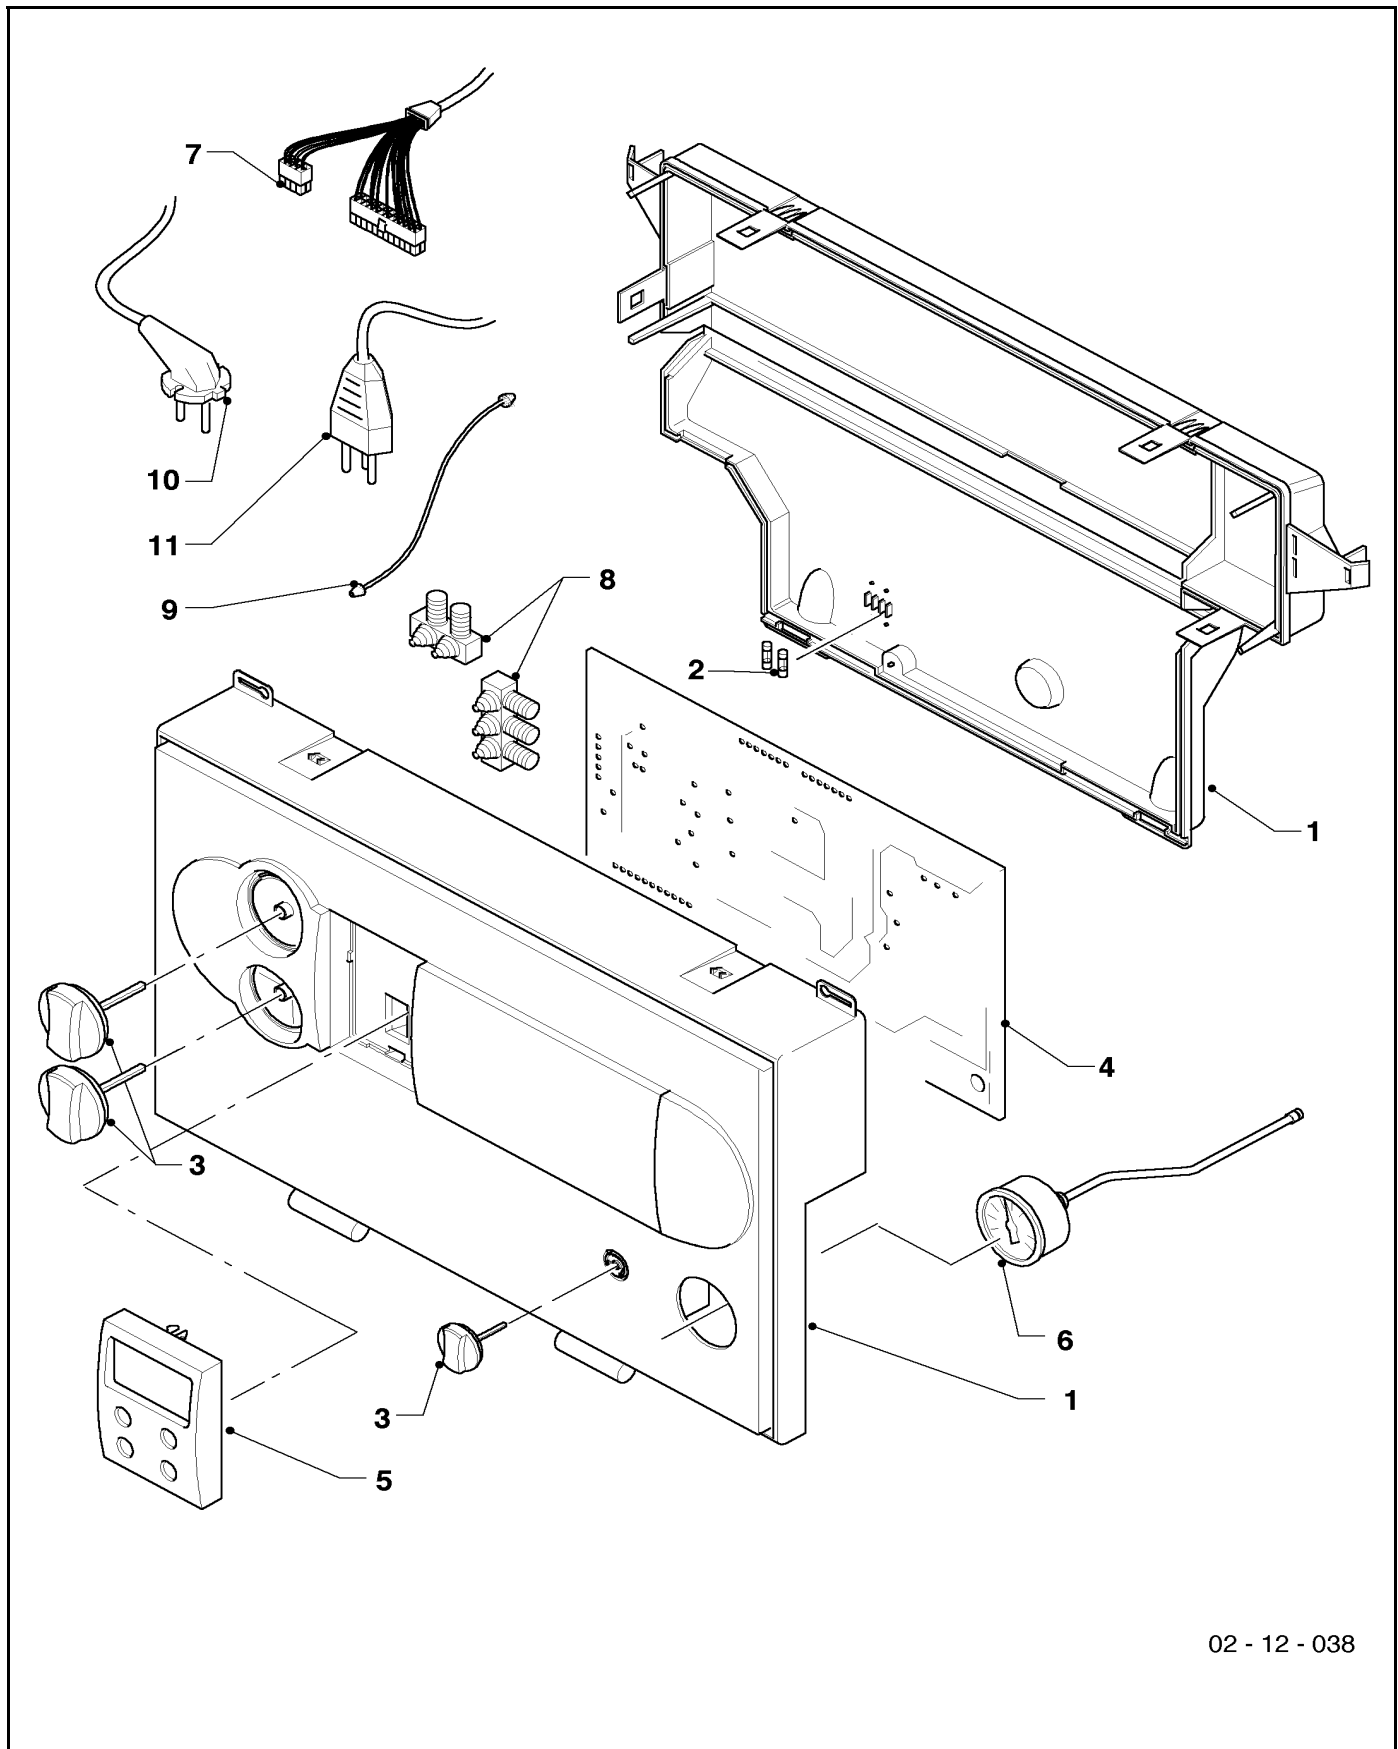

Baugruppe 12 Schaltkasten
VC 126/2-C, VC-VCW 196/2-C, 246/2-C L,H,P
VC 136-E, 276-E L,H,P

02 - 12 - 038

Baugruppe 12 Schaltkasten
VC 126/2-C, VC-VCW 196/2-C, 246/2-C L,H,P
VC 136-E, 276-E L,H,P

Pos.	Teile-Nr.	Bezeichnung	mit Teilen	VC 126/2-C	VC 196/2-C	VC 246/2-C	VCW 196/2-C	VCW 246/2-C	VC 136-E	VC 276-E										
		Nr. 0212038																		
01	295248	Gehäuse,kpl.	02, 03	X	X	X	X	X												
	295249	Gehäuse,kpl.	02, 03						X	X										
02	251938	Sicherung (4 AT)		X	X	X	X	X	X	X										
03	114288	Knopf,kpl.		X	X	X	X	X												
	114289	Knopf,kpl.							X	X										
04	130485	Leiterplatte	02	X	X	X	X	X	X	X										
05	130467	Leiterplatte (Display)		X	X	X	X	X												
	130801	Leiterplatte (Display)							X	X										
06	101271	Manometer		X	X	X	X	X	X	X										
07	256126	Kabelbaum,kpl.		X																
	256127	Kabelbaum,kpl.			X															
	256128	Kabelbaum,kpl.				X														
	256129	Kabelbaum,kpl.					X													
	256130	Kabelbaum,kpl.						X												
	256131	Kabelbaum,kpl.							X											
	256132	Kabelbaum,kpl.								X										
08	078533	Zugentlaster,kpl.		X	X	X	X	X	X	X										
09	078534	Fangband, Set a 2 Stck.		X	X	X	X	X	X	X										
10	081232	Anschlußschnur,kpl.		X	X	X	X	X	X	X										
11	-	entfällt		X	X	X	X	X	X	X