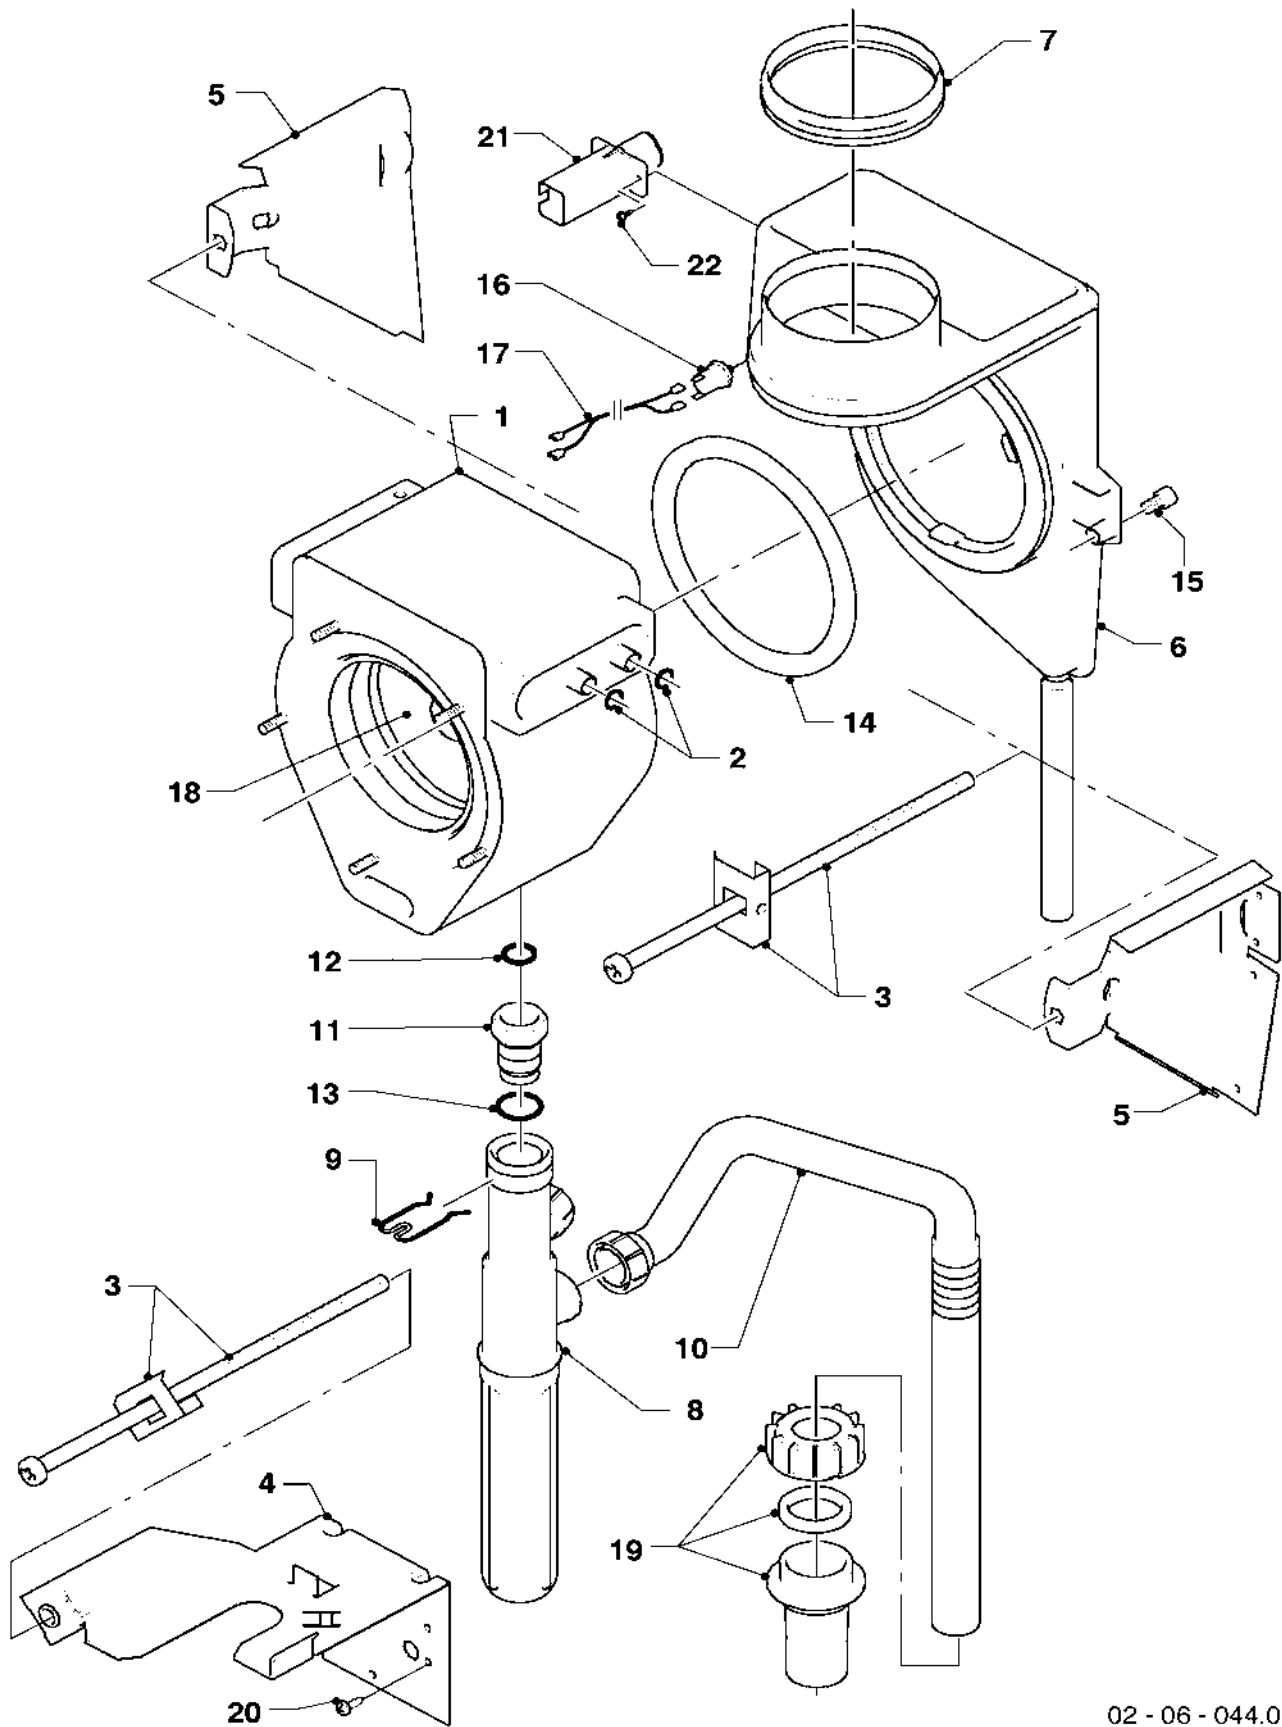

06 Wärmetauscher

VC 466/2-E

02 - 06 - 044.02

06 Wärmetauscher

VC 466/2-E

Pos.	Teile-Nr.	Bezeichnung	Typ, Bemerkung
		02-06-044	
01	065150	Wärmetauscher HW	mit Pos. 02, 14, 18
02	981140	Dichtung (Set à 10 Stück)	
03	111993	Halter,kpl.	
04	111995	Konsole,kpl.	mit Pos. 20
05	-	-	nicht einzeln lieferbar
06	097723	Abgassammler,kpl. DE - ET	mit Pos. 07, 14
07	981227	Dichtung, kpl. (Abgassammler)	
08	011511	Siphon	
09	154162	Bügel	
10	011546	Kondensatleitung, kpl.	
11	087310	Anschlussstück	mit Pos. 09, 12, 13
12	982409	O-Ring	
13	981158	Dichtung (Set à 10 Stück)	
14	981306	Dichtung,kpl. (PWT-Abgassammler)	
15	118885	Flachkopfschraube	
16	-	-	Position entfällt
17	-	-	Position entfällt
18	210779	Isolierplatte,kpl.	
19	092018	Anschlußstück,kpl.	
20	235740	Blechschrabe	
21	0020026816	Sensor (CO,Keramik)	mit Pos. 22
22	500046	Blechschrabe	

Änderungen vorbehalten!

Die Bruttopreise entnehmen Sie bitte der jeweils gültigen Preisliste.