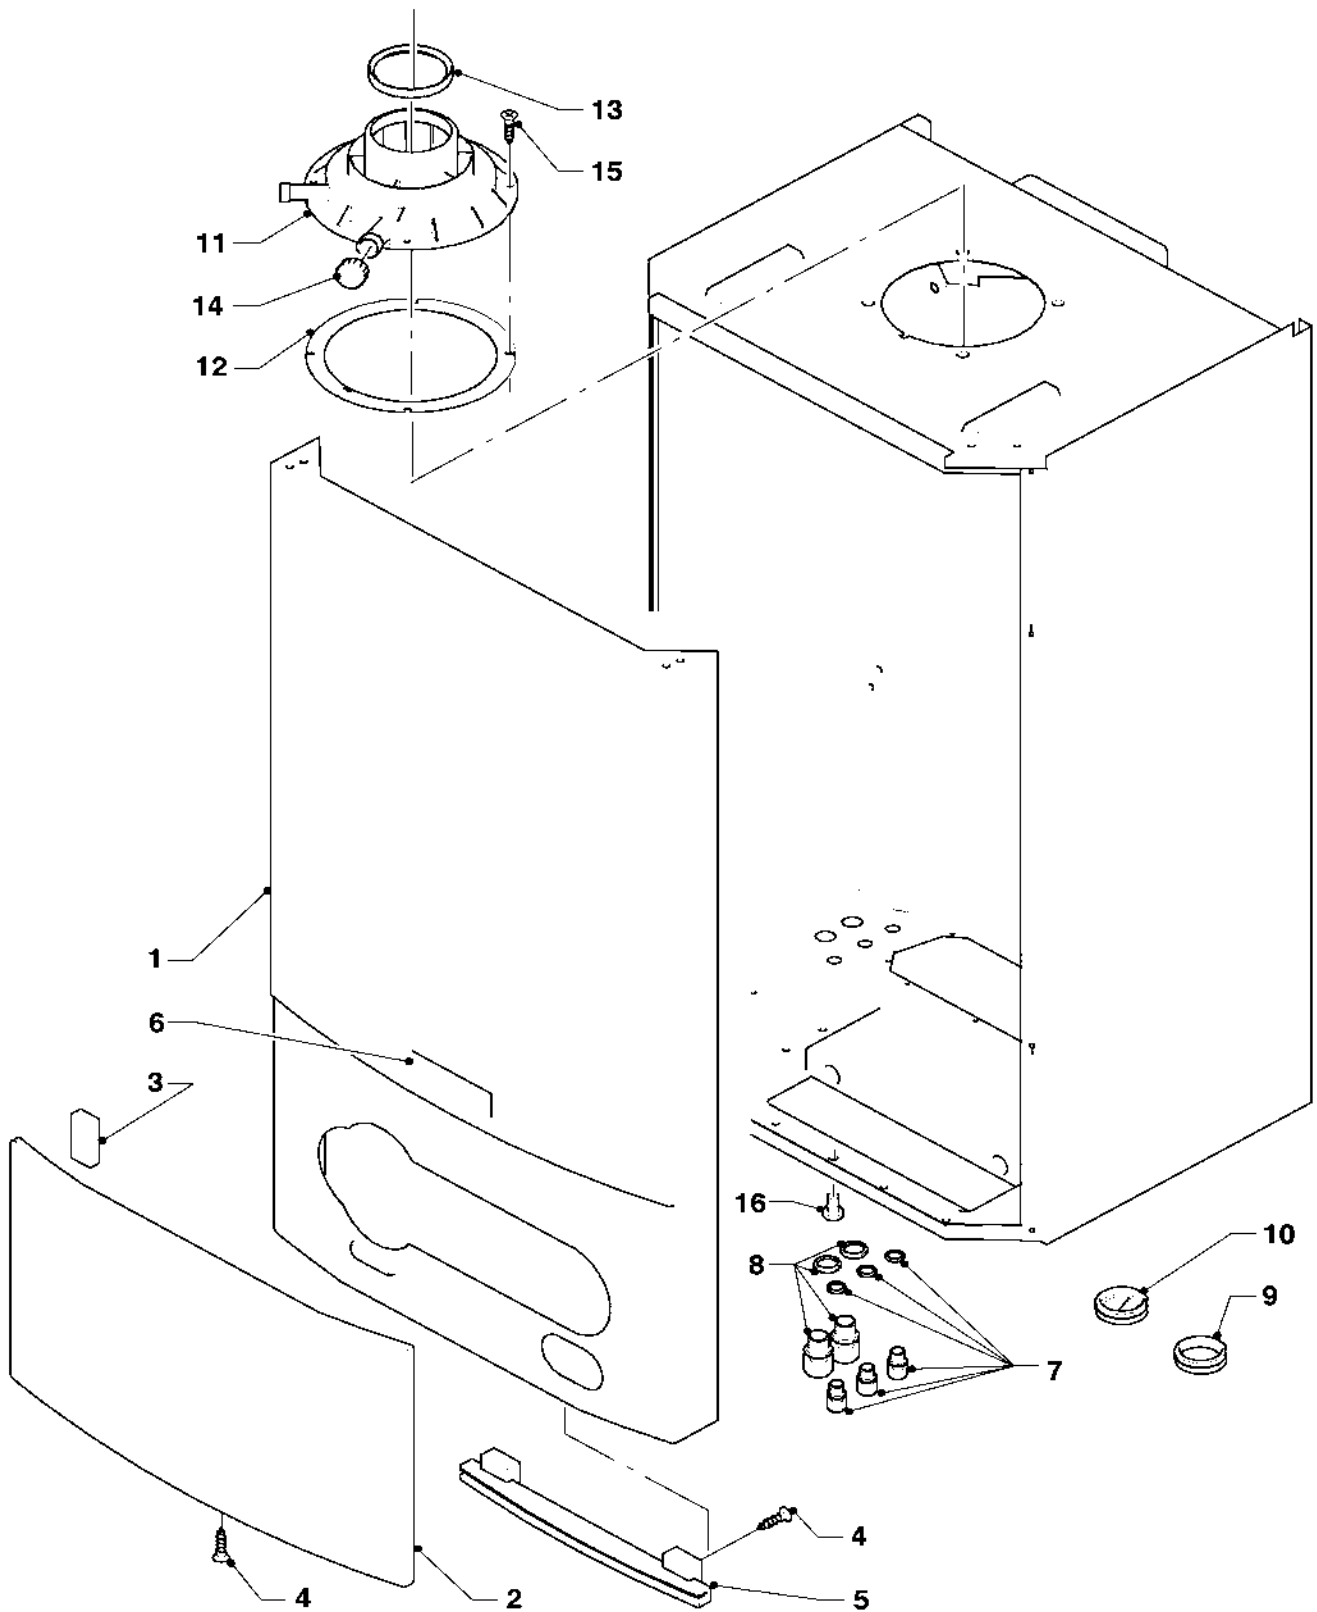

07 Verkleidungsteile

VC 356/2-E

02 - 07 - 061

07 Verkleidungsteile

VC 356/2-E

Pos.	Teile-Nr.	Bezeichnung	Typ, Bemerkung
		02-07-061	
00	103892	Halter (Geräteaufhängung)	nicht dargestellt
01	077399	Verkleidung,kpl.	mit Pos. 02, 03, 04, 05, 06
02	078925	Deckel, kpl.	mit Pos. 03
03	170387	Magnet (Set à 2 Stück)	
04	139231	Schraube	
05	088028	Scharnier, kpl.	mit Pos. 04
06	118096	Firmenschild, kpl (alle Typen)	
07	088367	Verschraubung (PG 9)	
08	088368	Verschraubung (PG 11/13.5)	
09	980660	Dichtung	
10	201865	Kabeldurchführung	
11	303907	Anschlußstück 80/125	Zubehörartikel, nicht über Ersatzteil bestellbar
12	981232	Dichtung	
13	981227	Dichtung, kpl. (Abgassammler)	
14	147392	Kappe (Set à 5 Stück)	
15	500046	Blechschaube	
16	105839	Sechskantschraube (Set à 10 Stück)	

Änderungen vorbehalten!

Die Bruttopreise entnehmen Sie bitte der jeweils gültigen Preisliste.