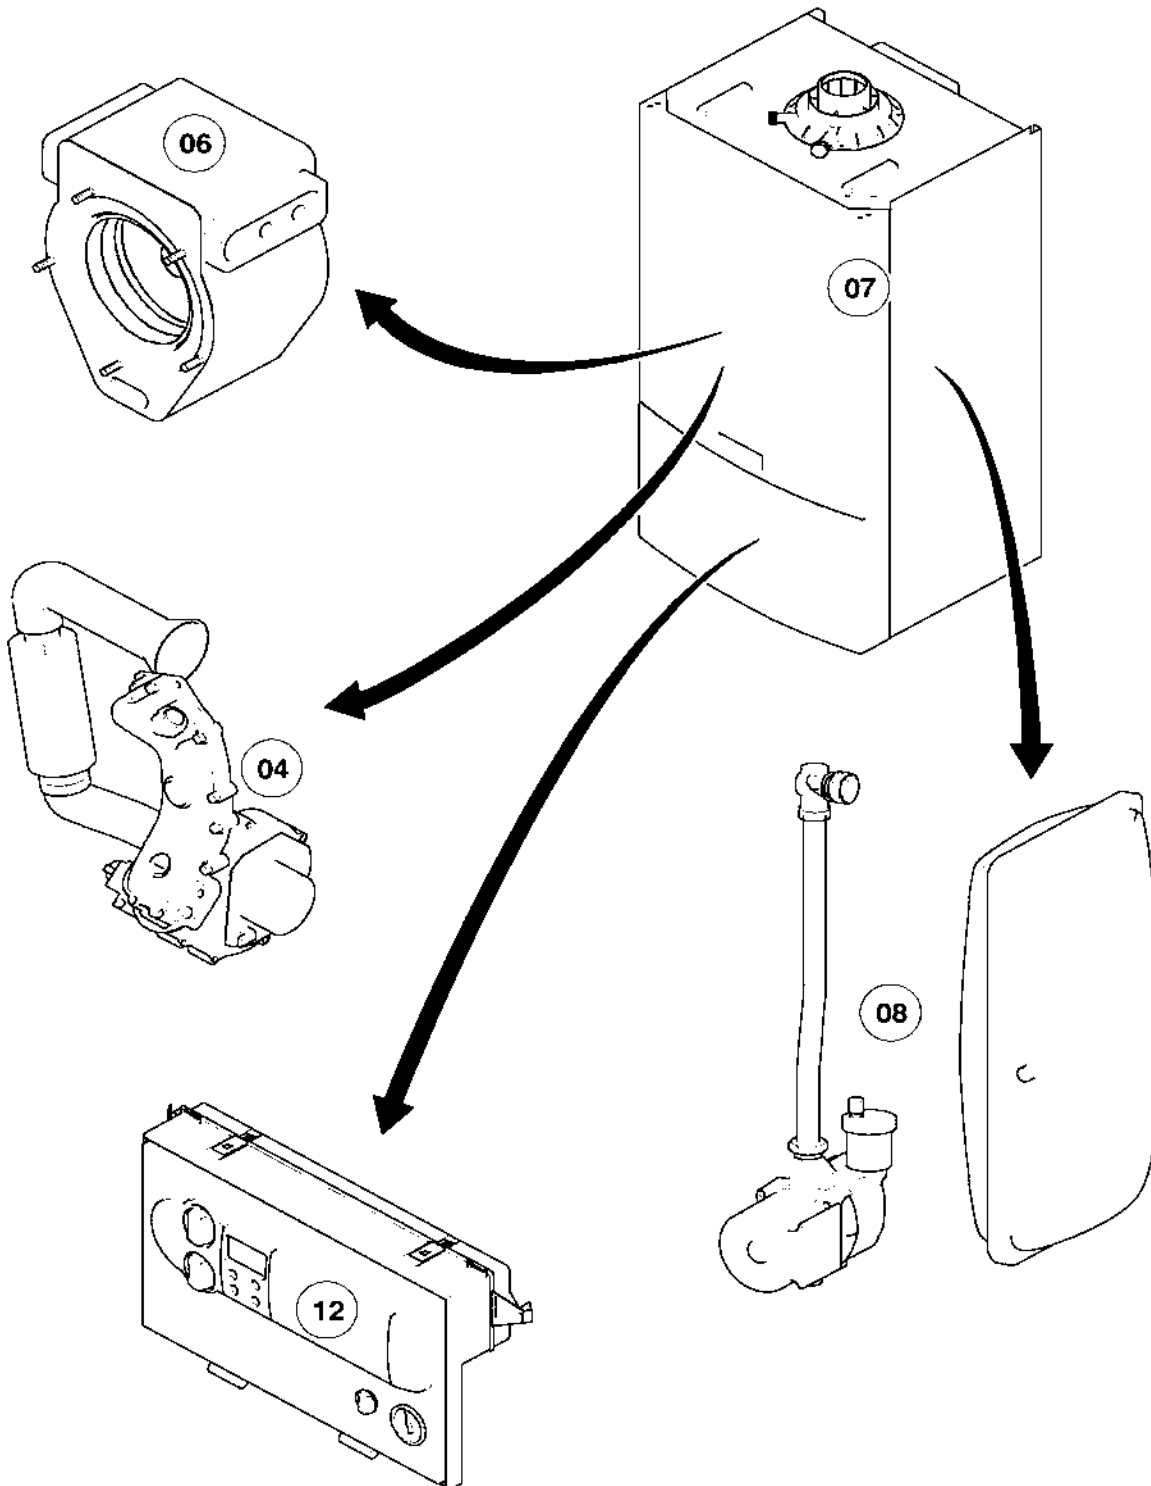

Baugruppenübersicht

VC 466/2-E

02 -00 - 078