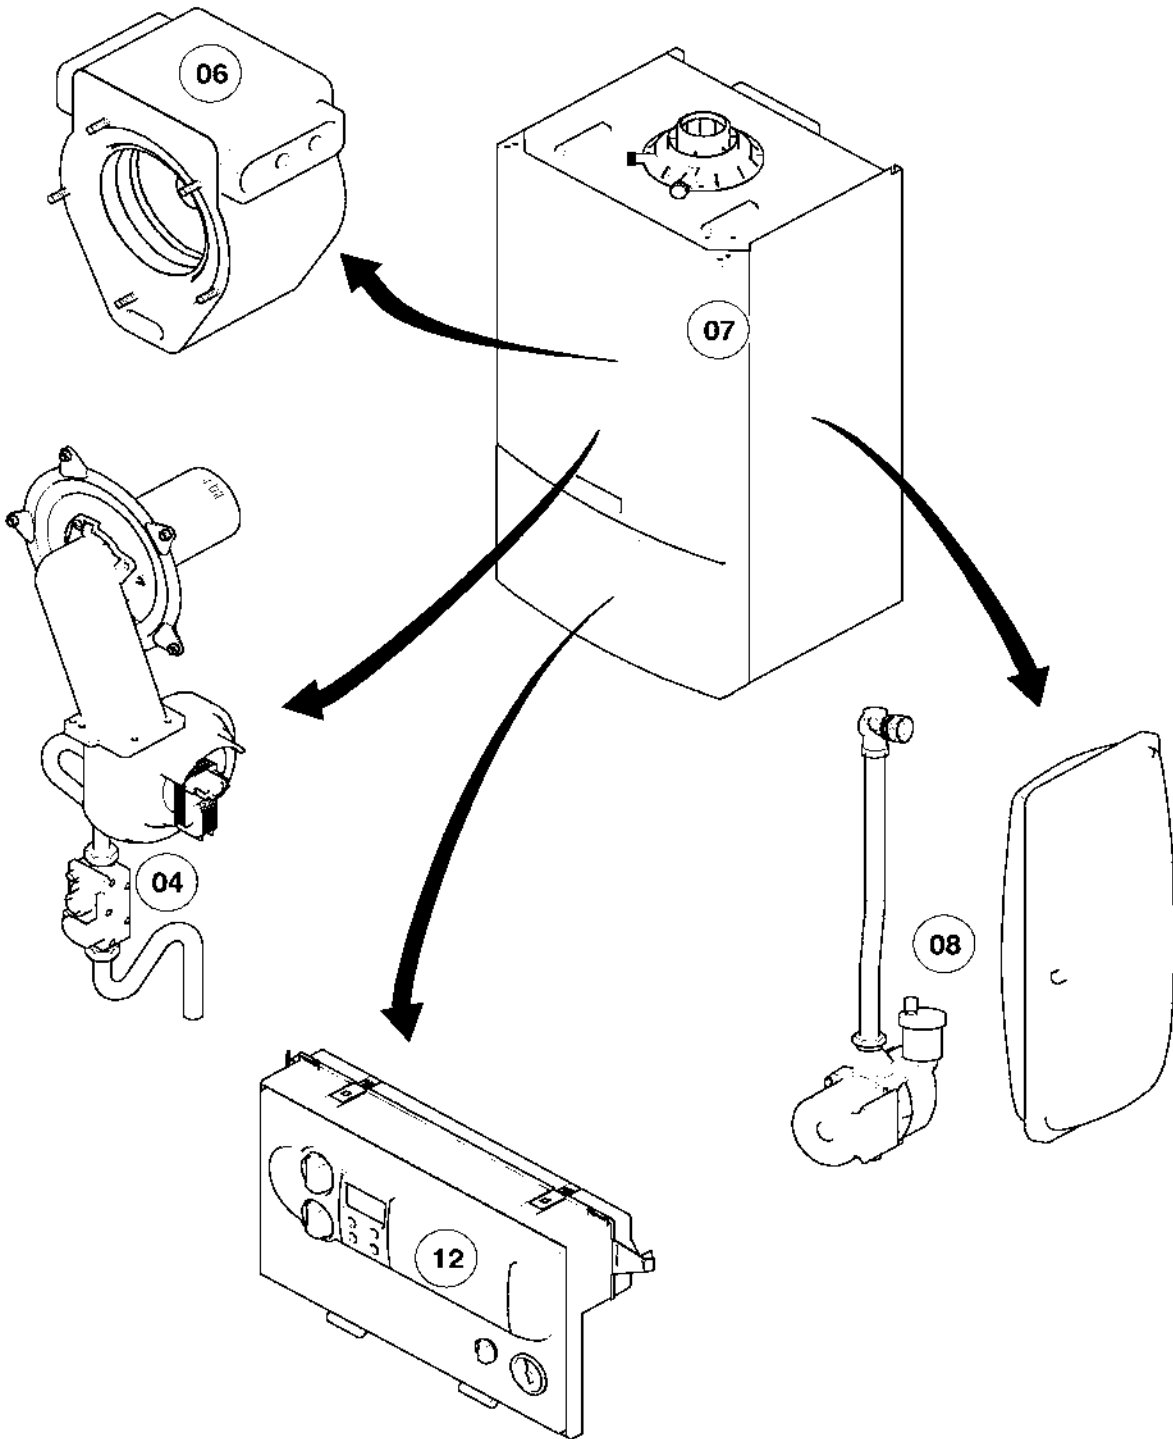

Baugruppenübersicht

VC 356/2-E

02 -00 - 076.01