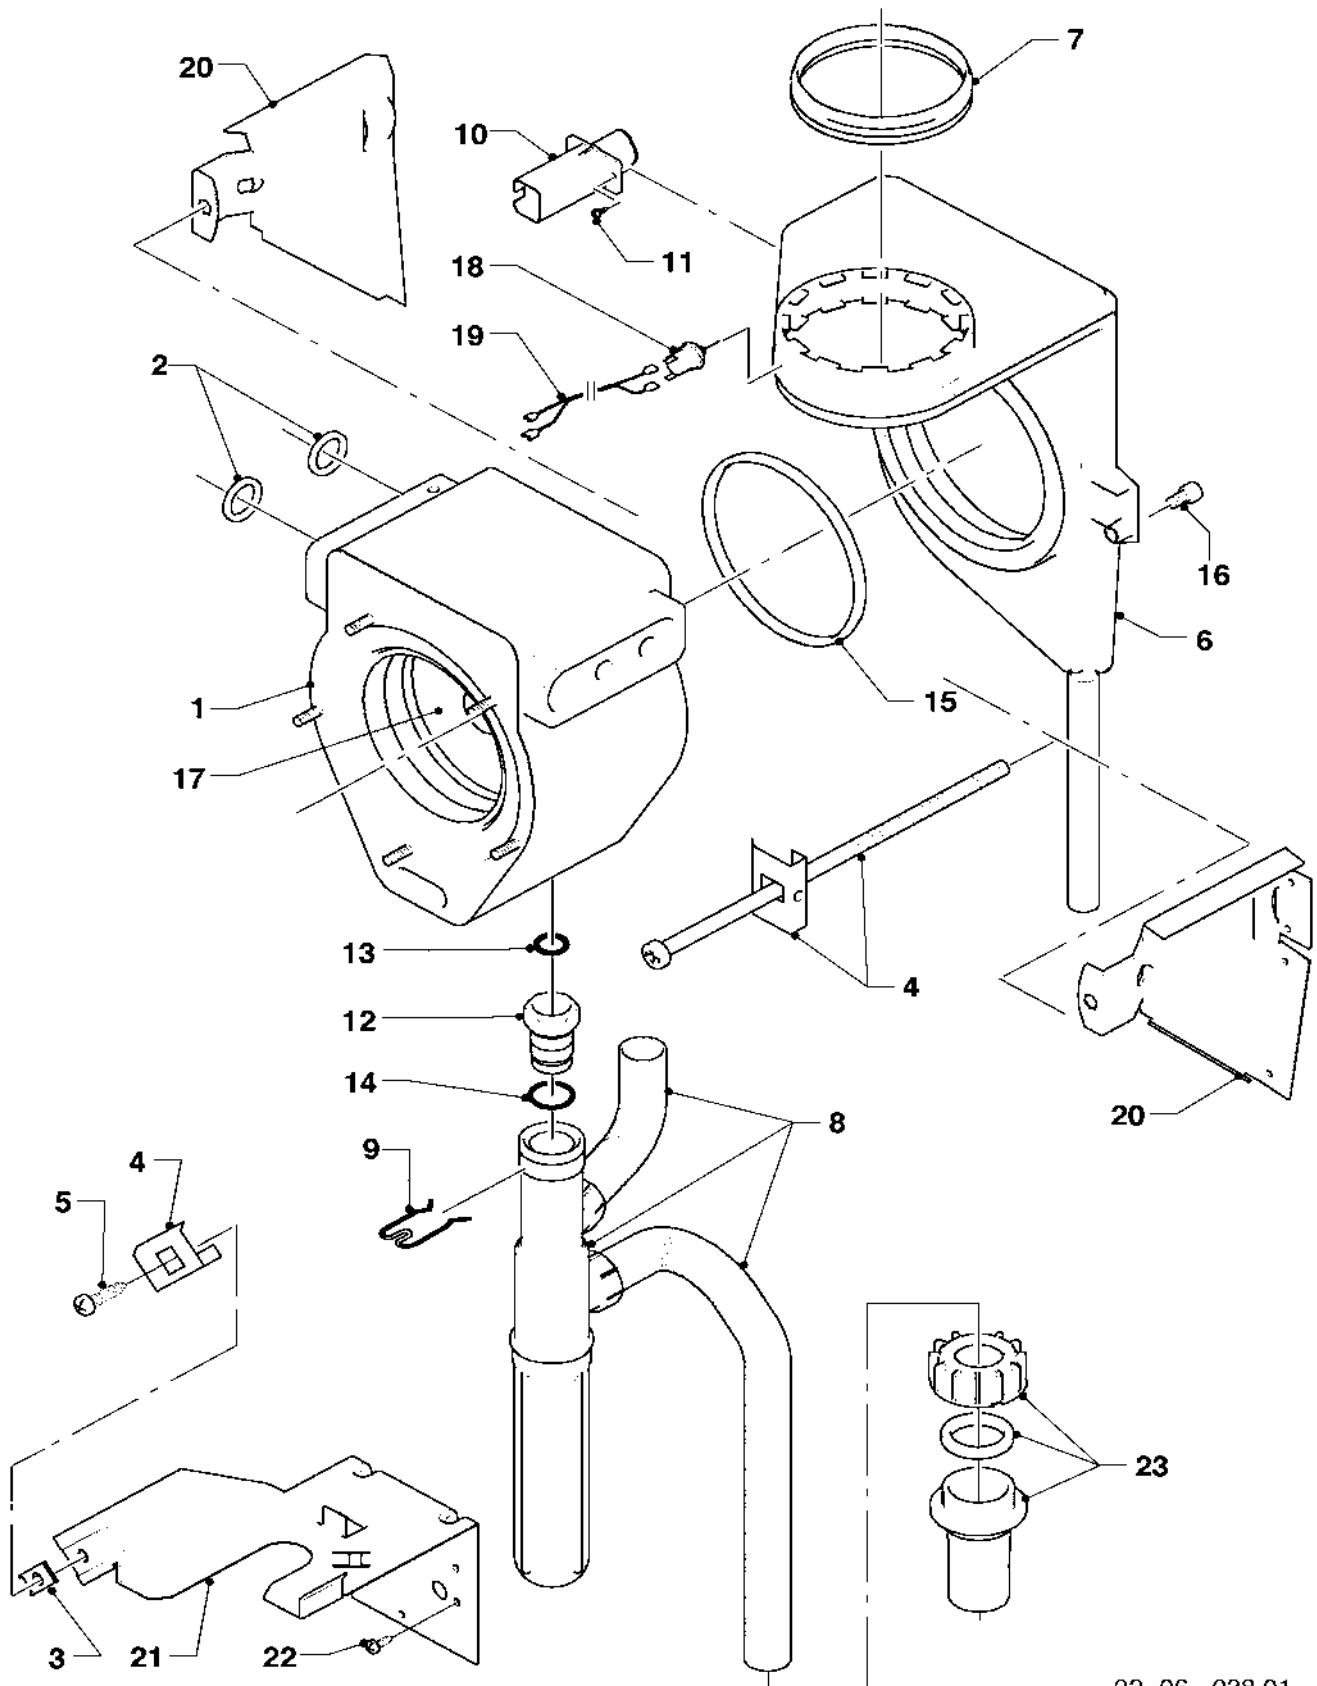

06 Wärmetauscher

VC 136/2-E

VC 206/2-E

VC 276/2-E

02-06 - 038.01

06 Wärmetauscher

VC 136/2-E

VC 206/2-E

VC 276/2-E

Pos.	Teile-Nr.	Bezeichnung	Typ, Bemerkung
		02-06-038	
01	065113	Wärmetauscher HW	VC 136/2-E, mit Pos. 02, 15, 17
01	065113	Wärmetauscher HW	VC 206/2-E, mit Pos. 02, 15, 17
01	065114	Wärmetauscher HW	VC 276/2-E, mit Pos. 02, 15, 17
02	981140	Dichtung (Set à 10 Stück)	
03	158211	Schnappmutter, 6,3	
04	111991	Halter,kpl.	VC 126/2-E, mit Pos. 03, 05
04	111991	Halter,kpl.	VC 206/2-E, mit Pos. 03, 05
04	111992	Halter,kpl.	VC 276/2-E, mit Pos. 03, 05
05	235728	Blechschaube	
06	097723	Abgassammler,kpl. DE - ET	mit Pos. 07, 15
07	981227	Dichtung, kpl. (Abgassammler)	
08	011511	Siphon	
09	154162	Bügel	
10	0020026816	Sensor (CO,Keramik)	mit Pos. 11
11	500046	Blechschaube	
12	087310	Anschlussstück	mit Pos. 09, 13, 14
13	982409	O-Ring	
14	981158	Dichtung (Set à 10 Stück)	
15	981306	Dichtung,kpl. (PWT-Abgassammler)	
16	118885	Flachkopfschraube	
17	210779	Isolierplatte,kpl.	
18	-	-	Position entfällt
19	-	-	Position entfällt
20	-	-	nicht einzeln lieferbar
21	111994	Konsole,kpl.	mit Pos. 03, 22
22	235740	Blechschaube	
23	092018	Anschlußstück,kpl.	

Änderungen vorbehalten!

Die Bruttopreise entnehmen Sie bitte der jeweils gültigen Preisliste.