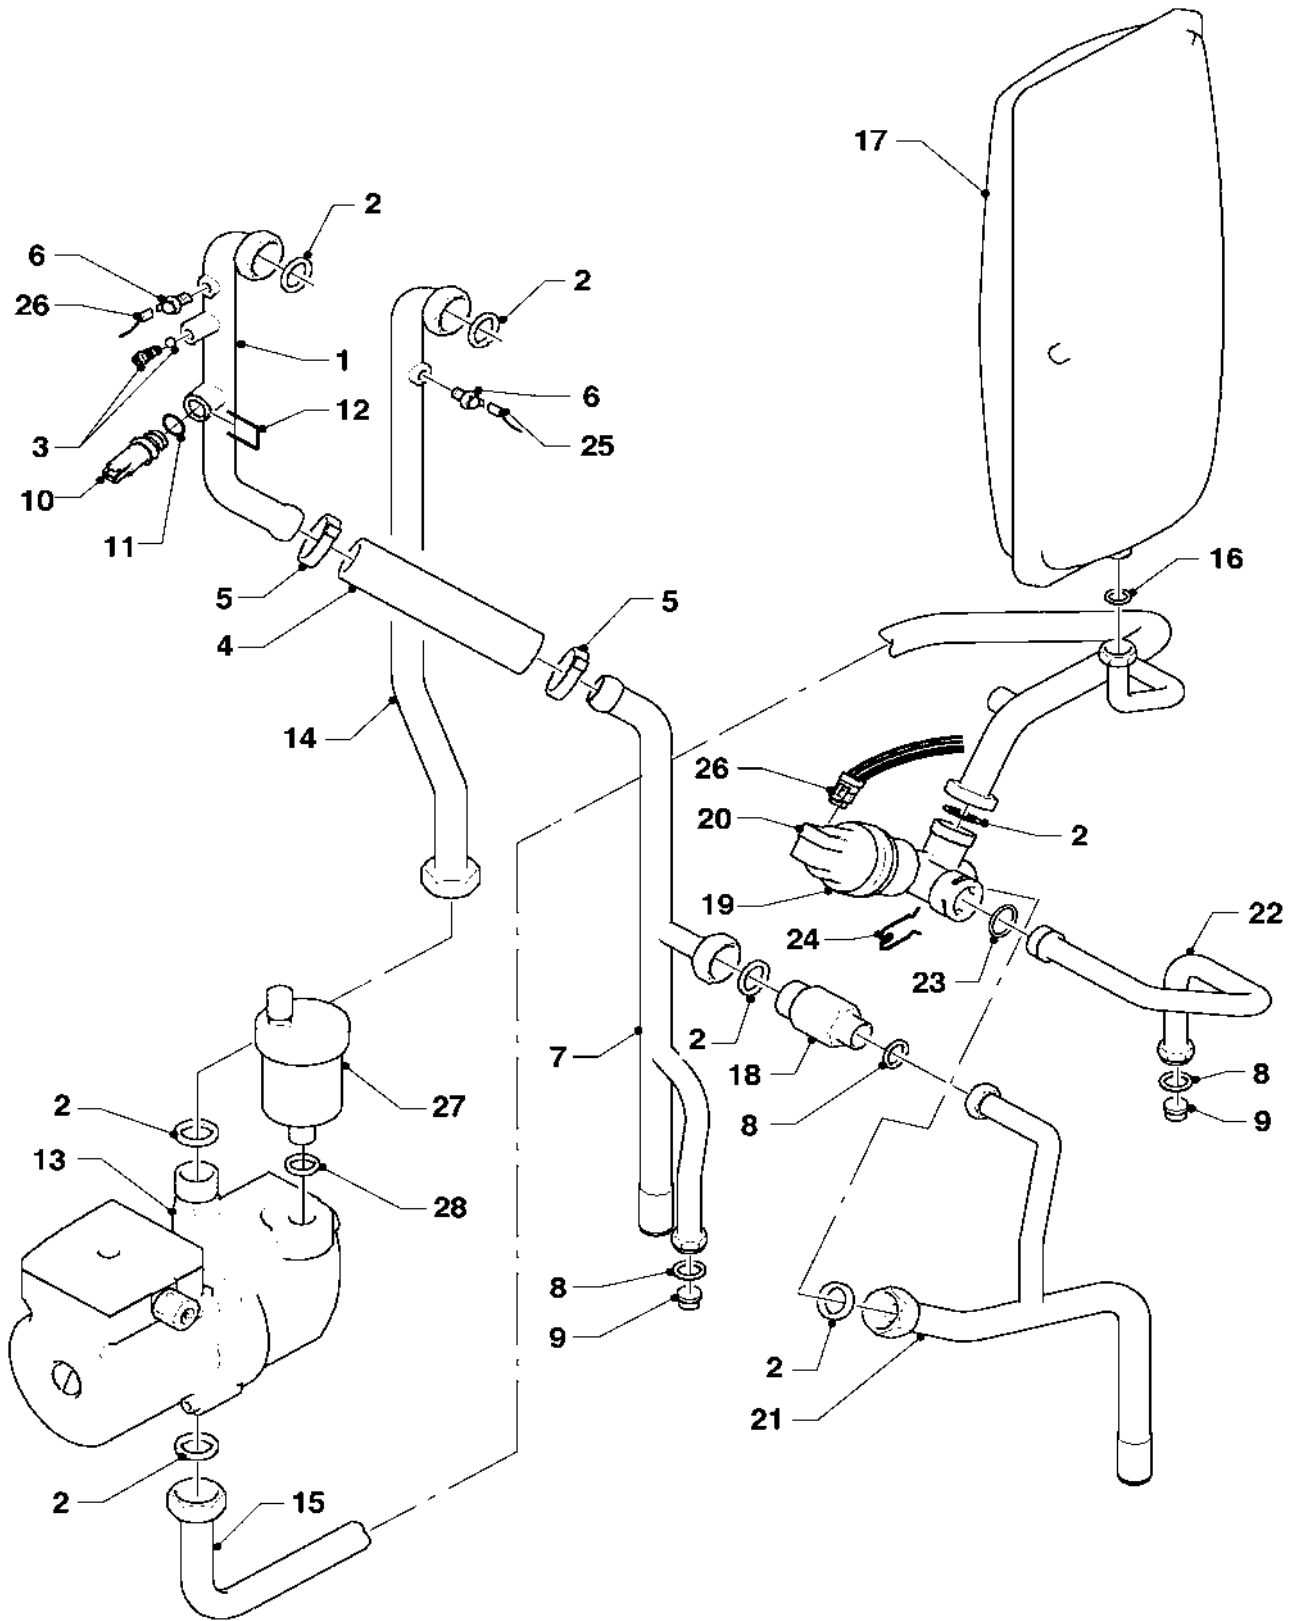

08 Hydraulikteile

VC 136/2-E

VC 206/2-E

VC 276/2-E

02 - 08 - 113.01

08 Hydraulikteile

VC 136/2-E

VC 206/2-E

VC 276/2-E

Pos.	Teile-Nr.	Bezeichnung	Typ, Bemerkung
		02-08-113	
01	023233	Anschlussrohr, kpl.	mit Pos. 02, 03, 04, 05 (2x), 11, 12
02	981140	Dichtung (Set à 10 Stück)	
03	140015	Entlüftungsschraube	
04	080387	Schlauch, kpl.	mit Pos. 05 (2x)
05	990187	Schlauchschelle	
06	252805	NTC-Fühler, kpl	
07	022738	Anschlussrohr, kpl.	mit Pos. 05 (2x), mit Pos. 02, 04, 05 (2x), 08, 09
08	981142	Dichtung (Set à 10 Stück)	
09	136376	Nippel	
10	253595	Sensor (Wasserdruck)	mit Pos. 11, 12
11	981377	Dichtung (Set à 10 Stück)	
12	219660	Klammer (Set à 10 Stück)	
13	160970	Pumpe	mit Pos. 02, 28
14	022669	Anschlussrohr, kpl.	mit Pos. 02
15	022668	Anschlussrohr, kpl.	mit Pos. 02, 16
16	981149	Dichtung (Set à 10 Stück)	
17	181051	Ausdehnungsgefäß	mit Pos. 16
18	150238	Überströmventil	mit Pos. 02, 08
19	252457	Vorrangumschaltventil, kpl	mit Pos. 02, 20, 23, 24
20	140429	Stellantrieb für VU-Ventil	
21	022741	Anschlussrohr, kpl.	mit Pos. 02, 08
22	022742	Anschlussrohr, kpl.	mit Pos. 08, 09, 23
23	981163	Dichtung (Set à 10 Stück)	
24	219622	Klemmfeder (Set à 10 Stück)	
25	256149	Kabelbaum	
26	256305	Kabelbaum	VC 136/2-E
26	256306	Kabelbaum	VC 206/2-E
26	256307	Kabelbaum	VC 276/2-E
27	061707	Schnellentlüfter	mit Pos. 28
28	981163	Dichtung (Set à 10 Stück)	

Änderungen vorbehalten!

Die Bruttopreise entnehmen Sie bitte der jeweils gültigen Preisliste.