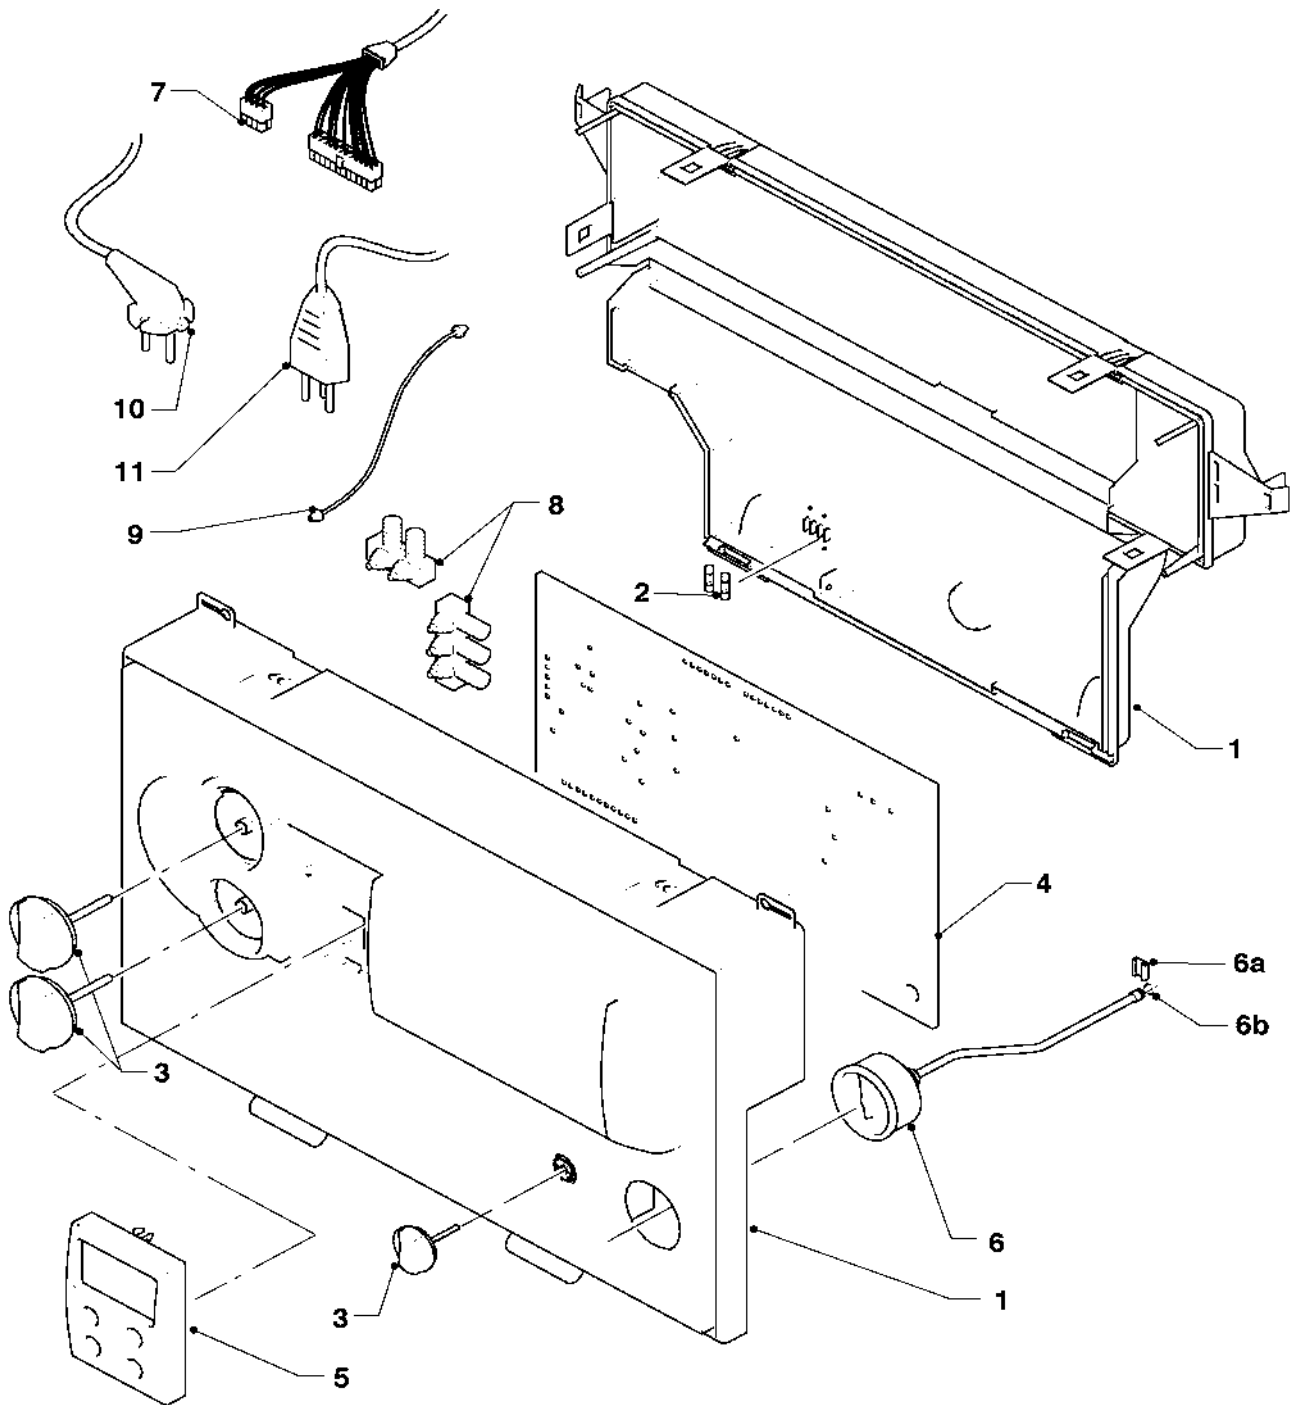

12 Schaltkasten

VC 356/2-E

02 - 12 - 038.01

12 Schaltkasten

VC 356/2-E

Pos.	Teile-Nr.	Bezeichnung	Typ, Bemerkung
		02-12-038	
01	295249	Gehäuse,kpl.	mit Pos. 02, 03
02	251957	Sicherung 4,0A T (Set à 10 Stück)	4,0 AT
03	114289	Knopf platin (Set à 3 Stück)	
04	117337	Leiterplatte,kpl.	mit Pos. 02
04	252629	Steckverbinder (Rast 5, 6-polig)	6-polig natur, nicht dargestellt
05	509182	Leiterplatte,kpl. (Display)	
06	101271	Manometer	
06a	085751	Halter	
06b	981155	Dichtung (Set à 10 Stück)	
07	103418	Kabelbaum,kpl.	
08	078533	Zugentlaster, Set	
09	078534	Fangband (Set à 2 Stück)	
10	081232	Anschlussschnur, kpl.	
11	-	-	Position entfällt

Änderungen vorbehalten!

Die Bruttopreise entnehmen Sie bitte der jeweils gültigen Preisliste.