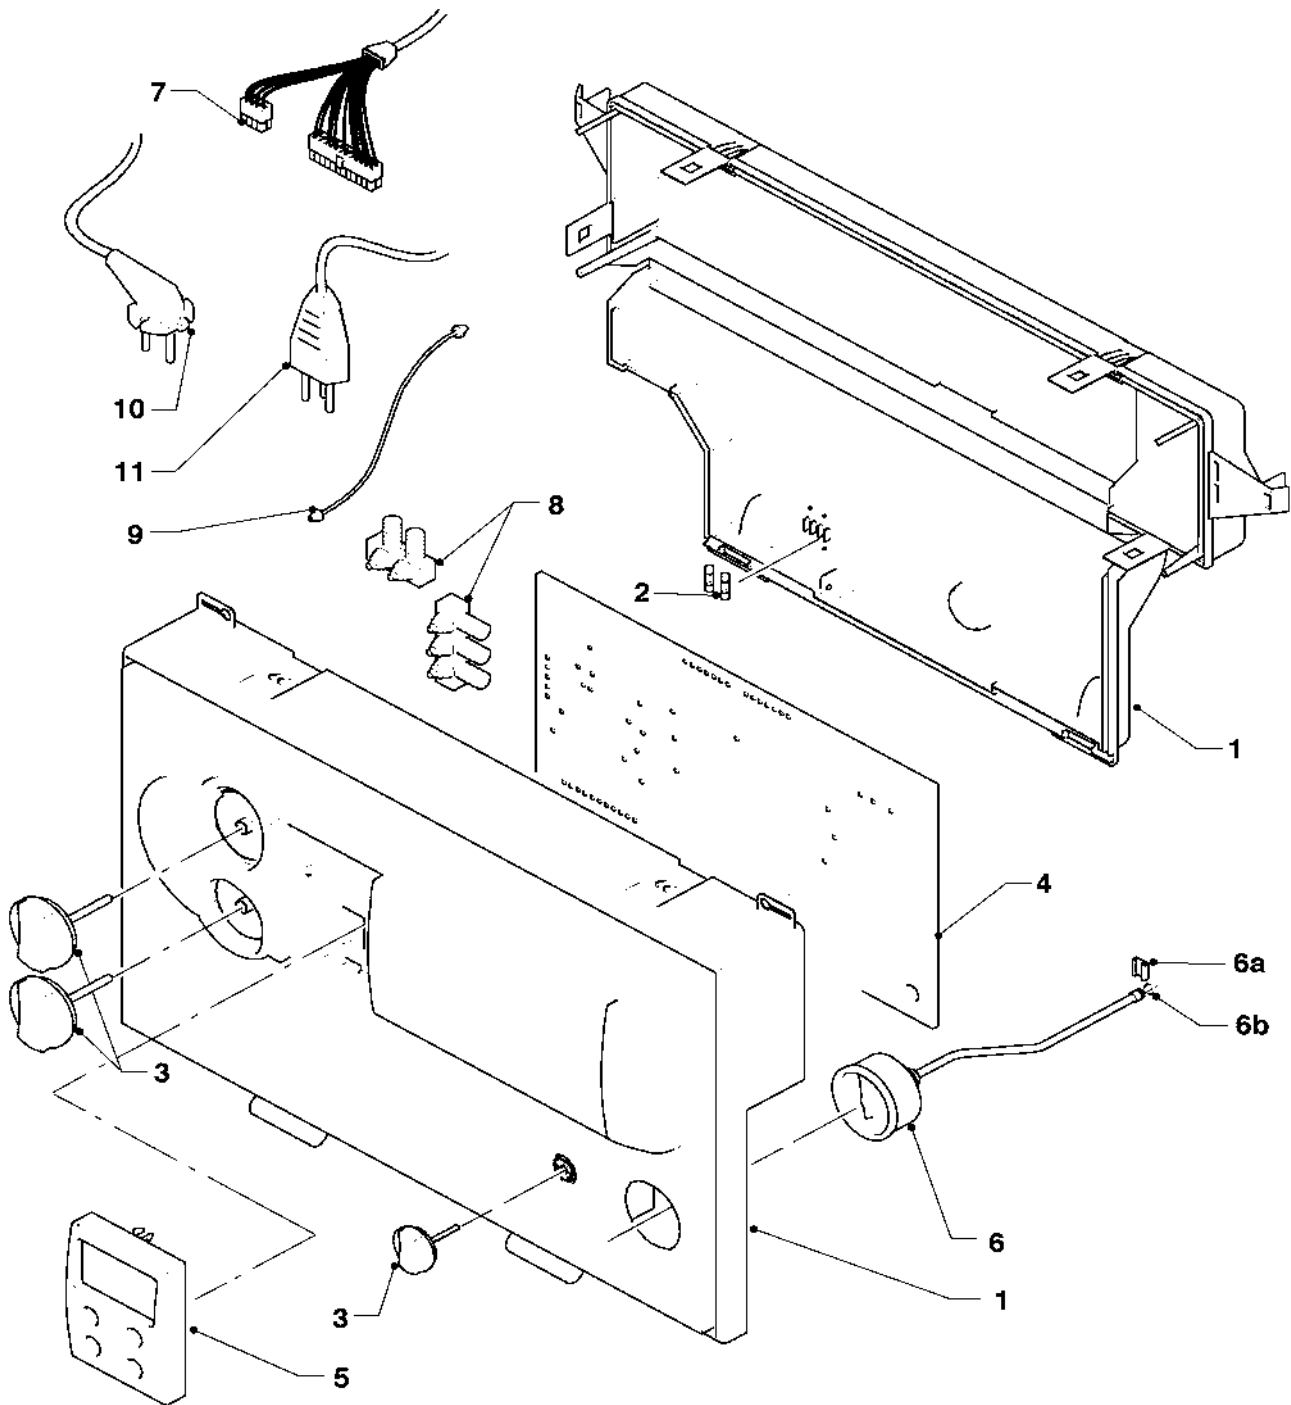

12 Schaltkasten

VC 136/2-E

VC 206/2-E

VC 276/2-E

02 - 12 - 038.01

12 Schaltkasten

VC 136/2-E

VC 206/2-E

VC 276/2-E

Pos.	Teile-Nr.	Bezeichnung	Typ, Bemerkung
		02-12-038	
01	295249	Gehäuse,kpl.	mit Pos. 02, 03
02	251957	Sicherung 4,0A T (Set à 10 Stück)	4,0 AT
03	114289	Knopf platin (Set à 3 Stück)	
04	117337	Leiterplatte,kpl.	mit Pos. 02
04	252629	Steckverbinder (Rast 5, 6-polig)	6-polig natur, nicht dargestellt
05	509182	Leiterplatte,kpl. (Display)	
06	101271	Manometer	
06a	085751	Halter	
06b	981155	Dichtung (Set à 10 Stück)	
07	256305	Kabelbaum	VC 136/2-E
07	256306	Kabelbaum	VC 206/2-E
07	256307	Kabelbaum	VC 276/2-E
08	078533	Zugentlaster, Set	
09	078534	Fangband (Set à 2 Stück)	
10	081232	Anschlussschnur, kpl.	
11	-	-	Position entfällt

Änderungen vorbehalten!

Die Bruttopreise entnehmen Sie bitte der jeweils gültigen Preisliste.