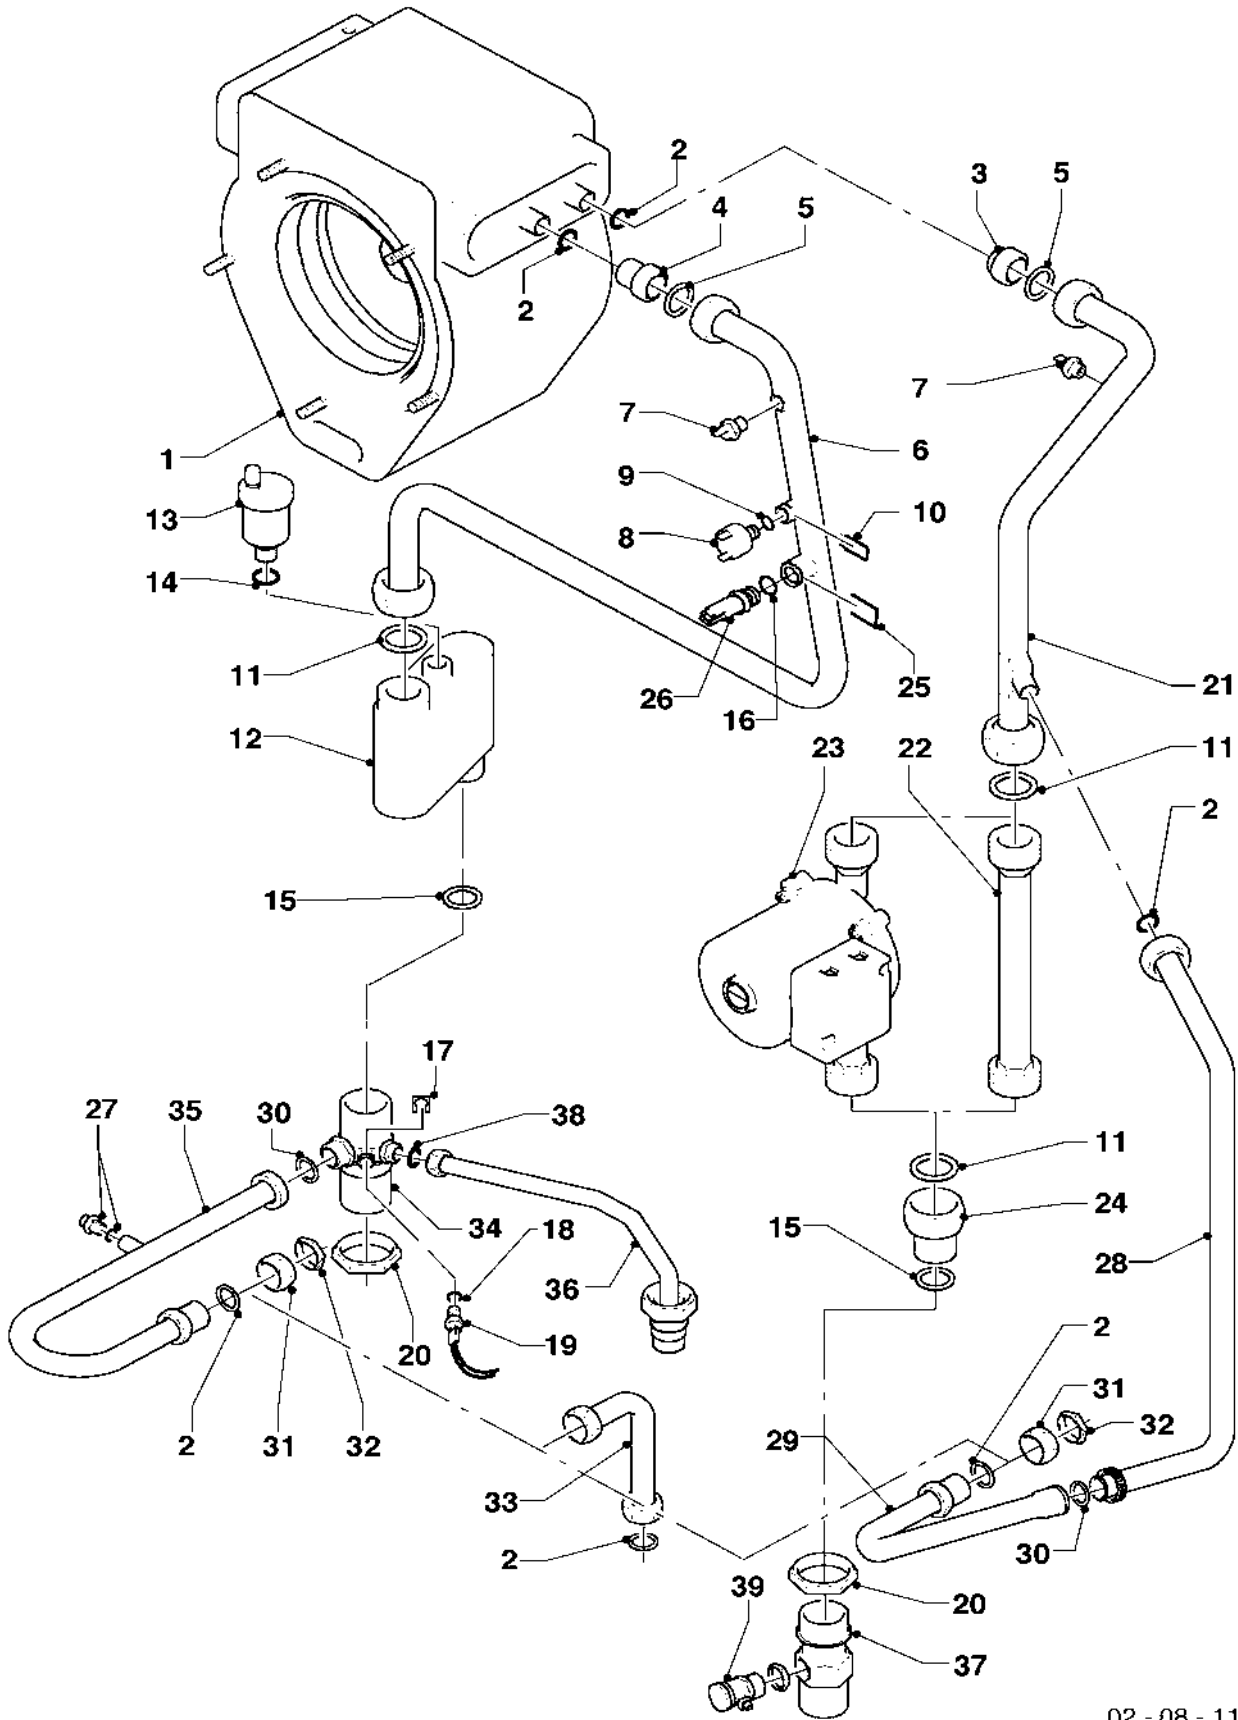

08 Hydraulikteile

VC 466/2-E

02 - 08 - 118

08 Hydraulikteile

VC 466/2-E

Pos.	Teile-Nr.	Bezeichnung	Typ, Bemerkung
		02-08-118	
01	065150	Wärmetauscher HW	mit Pos. 02
02	981140	Dichtung (Set à 10 Stück)	
03	092006	Anschlussstück,kpl.	mit Pos. 02, 05
04	092007	Anschlussstück,kpl.	mit Pos. 02, 05
05	980270	Dichtung	
06	193550	Rohr, kpl.	mit Pos. 05, 09, 10, 11, 16, 25
07	252805	NTC-Fühler, kpl	
08	712087	Sensor, kpl (Drucksensor)	mit Pos. 09, 10
09	981154	Dichtung (Set à 10 Stück)	
10	154150	Bügel	
11	981272	Dichtung (Set à 10 Stück)	
12	079440	Luftführung	mit Pos. 11, 14, 15
13	061707	Schnellentlüfter	mit Pos. 14
14	981163	Dichtung (Set à 10 Stück)	
15	981311	Dichtung (Set à 10 Stück)	
16	981377	Dichtung (Set à 10 Stück)	
17	085751	Halter	
18	981155	Dichtung (Set à 10 Stück)	
19	101271	Manometer	
20	114633	Mutter (Set à 2 Stück)	
21	022565	Anschlussrohr,kpl.	mit Pos. 02, 05, 07, 11
22	084765	Rohrdoppelnippel,kpl.	mit Pos. 11
23	160976	Pumpe	mit Pos. 11
24	236500	Steckhülse,kpl.	mit Pos. 11, 15
25	219660	Klammer (Set à 10 Stück)	
26	253595	Sensor (Wasserdruck)	mit Pos, 16, 25
27	140015	Entlüftungsschraube	
28	022564	Anschlussrohr,kpl.	mit Pos. 11, 15
29	022573	Anschlussrohr,kpl.	mit Pos. 02, 30, 31
30	981158	Dichtung (Set à 10 Stück)	
31	950017	Mutter R 3/4	
32	114634	Mutter (Set à 2 Stück)	
33	022574	Anschlussrohr (Set à 2 Stück)	mit Pos. 02
34	097056	Anschluss,kpl. (VL)	mit Pos. 15,17,18,30,38
35	023220	Anschlussrohr,kpl.	mit Pos. 02, 27, 30, 31
36	023219	Anschlussrohr,kpl.	mit Pos. 38
37	097057	Anschluss,kpl. (RL)	mit Pos. 15, 39
38	981142	Dichtung (Set à 10 Stück)	
39	106350	Hahn KFE 1/2	

Änderungen vorbehalten!

Die Bruttopreise entnehmen Sie bitte der jeweils gültigen Preisliste.