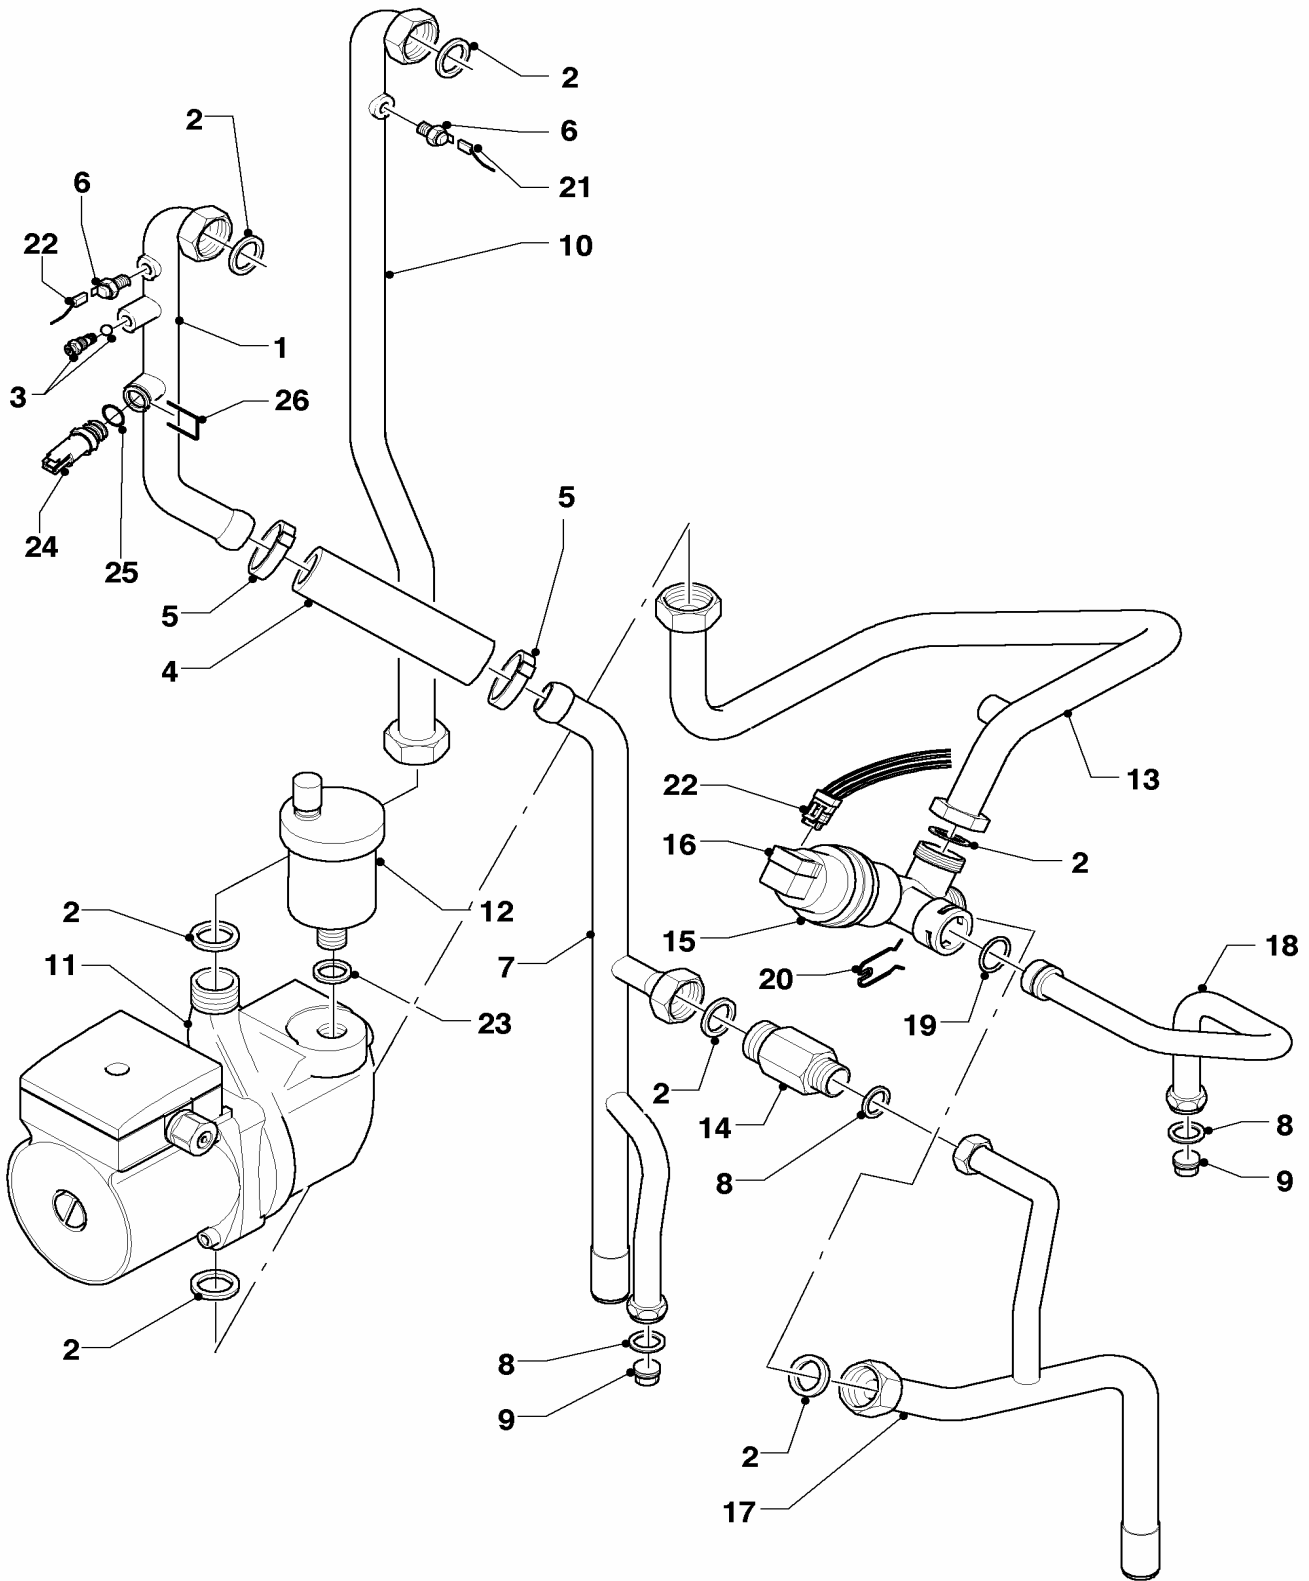

08 Hydraulikteile

VC 356/2-E

02 - 08 -117.01

08 Hydraulikteile

VC 356/2-E

Pos.	Teile-Nr.	Bezeichnung	Typ, Bemerkung
		02-08-117	
01	023233	Anschlussrohr, kpl.	mit Pos. 02, 03, 04, 05 (2x), 25, 26
02	981140	Dichtung (Set à 10 Stück)	
03	140015	Entlüftungsschraube	
04	080387	Schlauch, kpl.	mit Pos. 05 (2x)
05	990187	Schlauchschelle	
06	252805	NTC-Fühler, kpl	
06	733171	Flachstecker	nicht dargestellt, Erdung NTC
07	022738	Anschlussrohr, kpl.	mit Pos. 02, 04, 05 (2x), 08, 09
08	981142	Dichtung (Set à 10 Stück)	
09	136376	Nippel	
10	022666	Anschlussrohr, kpl.	mit Pos. 02
11	160959	Pumpe	mit Pos. 02, 23
12	061707	Schnellentlüfter	mit Pos. 23
13	022665	Anschlussrohr, kpl.	mit Pos. 02
14	150238	Überströmventil	mit Pos. 02, 08
15	252457	Vorrangumschaltventil, kpl	mit Pos. 02, 16, 19, 20
16	140429	Stellantrieb für VU-Ventil	
17	022741	Anschlussrohr, kpl.	mit Pos. 02, 08
18	022742	Anschlussrohr, kpl.	mit Pos. 08, 09, 19
19	981163	Dichtung (Set à 10 Stück)	
20	219622	Klemmfeder (Set à 10 Stück)	
21	256149	Kabelbaum	
22	103418	Kabelbaum, kpl.	
23	981163	Dichtung (Set à 10 Stück)	
24	253595	Sensor (Wasserdruck)	mit Pos. 25, 26
25	981377	Dichtung (Set à 10 Stück)	
26	219660	Klammer (Set à 10 Stück)	

Änderungen vorbehalten!

Die Bruttopreise entnehmen Sie bitte der jeweils gültigen Preisliste.