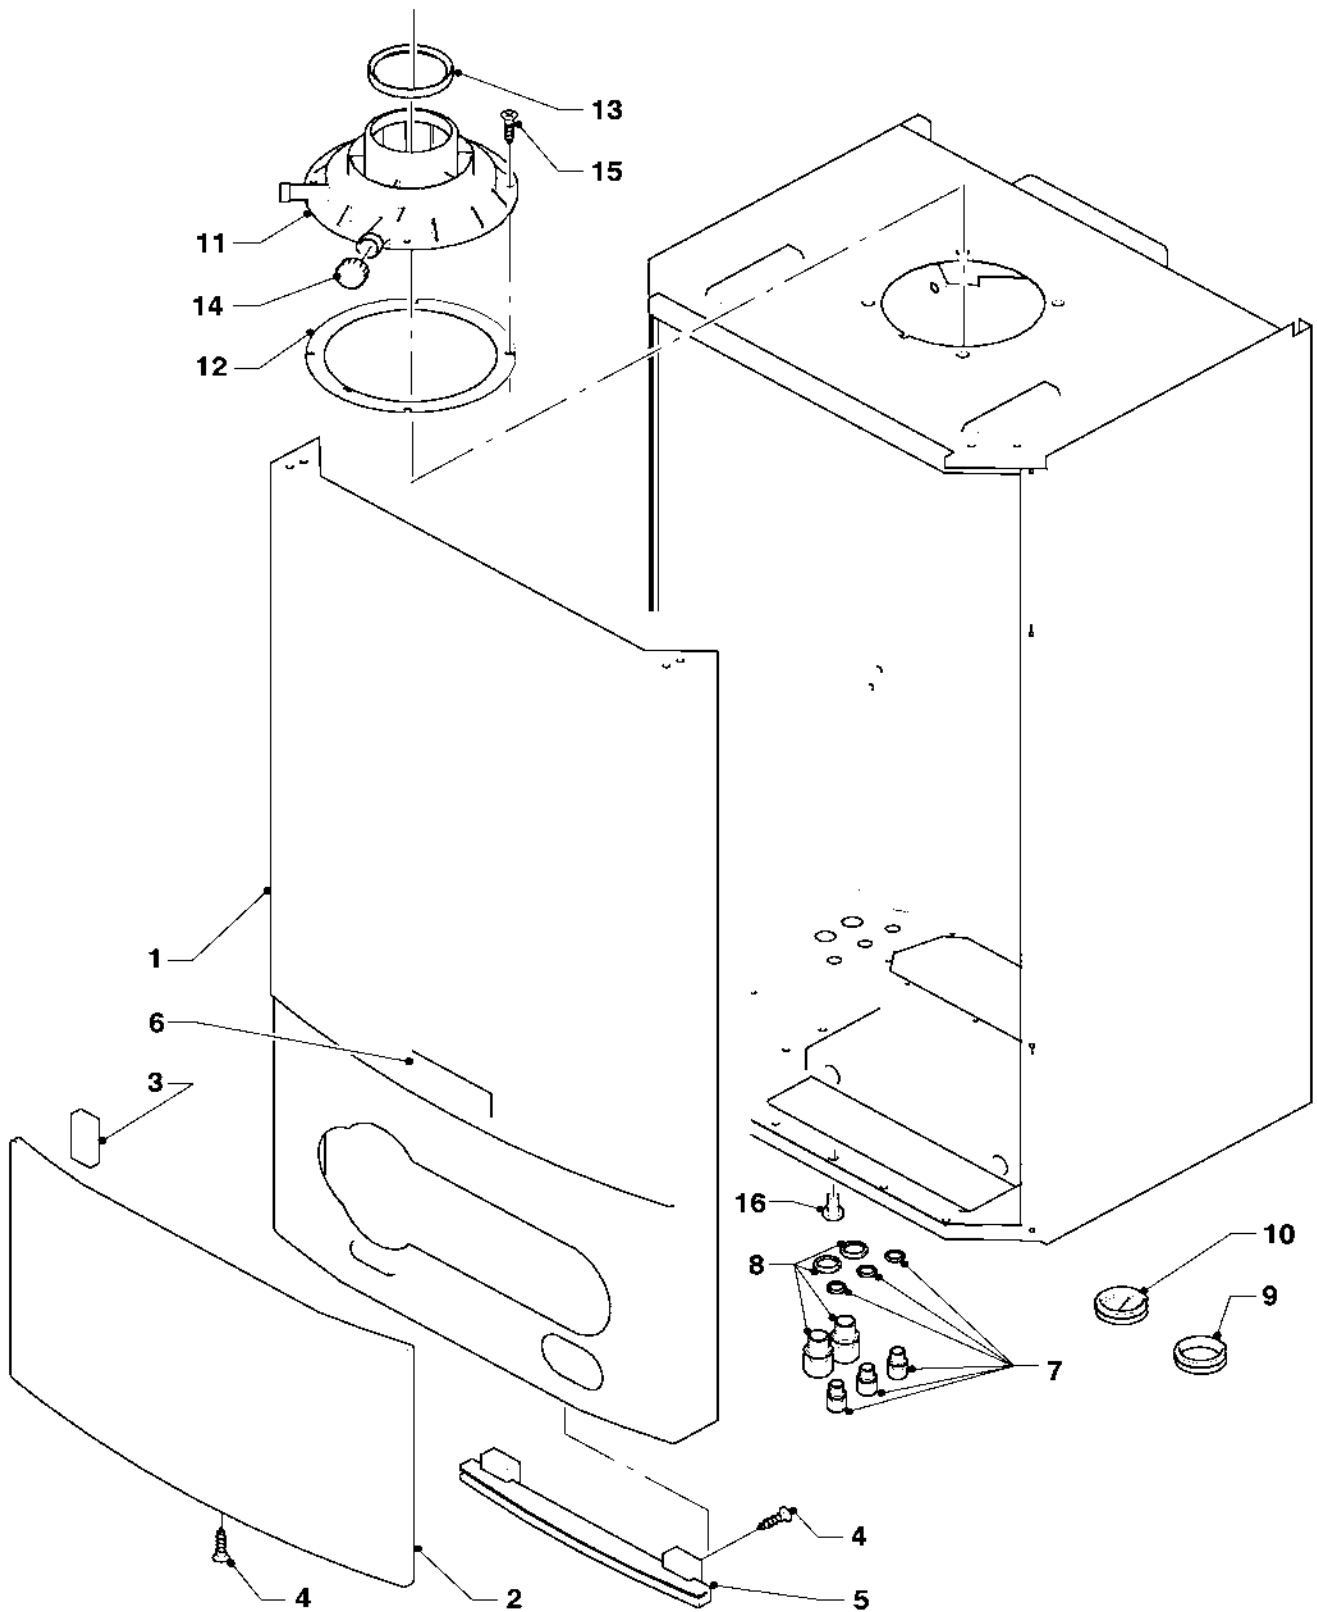

07 Verkleidungsteile

VC 466/2-E

02 - 07 - 061

07 Verkleidungsteile

VC 466/2-E

Pos.	Teile-Nr.	Bezeichnung	Typ, Bemerkung
		02-07-061	
00	103892	Halter (Geräteaufhängung)	nicht dargestellt
01	077399	Verkleidung,kpl.	mit Pos. 02, 03, 04, 05, 06
02	078925	Deckel, kpl.	mit Pos. 03
03	170387	Magnet (Set à 2 Stück)	
04	139231	Schraube	
05	088028	Scharnier, kpl.	mit Pos. 04
06	118096	Firmenschild, kpl (alle Typen)	
07	088367	Verschraubung (PG 9)	
08	088368	Verschraubung (PG 11/13.5)	
09	980660	Dichtung	
10	201865	Kabeldurchführung	
11	303907	Anschlußstück 80/125	Zubehör, nicht als Ersatzteil lieferbar
12	981232	Dichtung	
13	981227	Dichtung, kpl. (Abgassammler)	
14	147392	Kappe (Set à 5 Stück)	
15	500046	Blechschaube	
16	105839	Sechskantschraube (Set à 10 Stück)	

Änderungen vorbehalten!

Die Bruttopreise entnehmen Sie bitte der jeweils gültigen Preisliste.