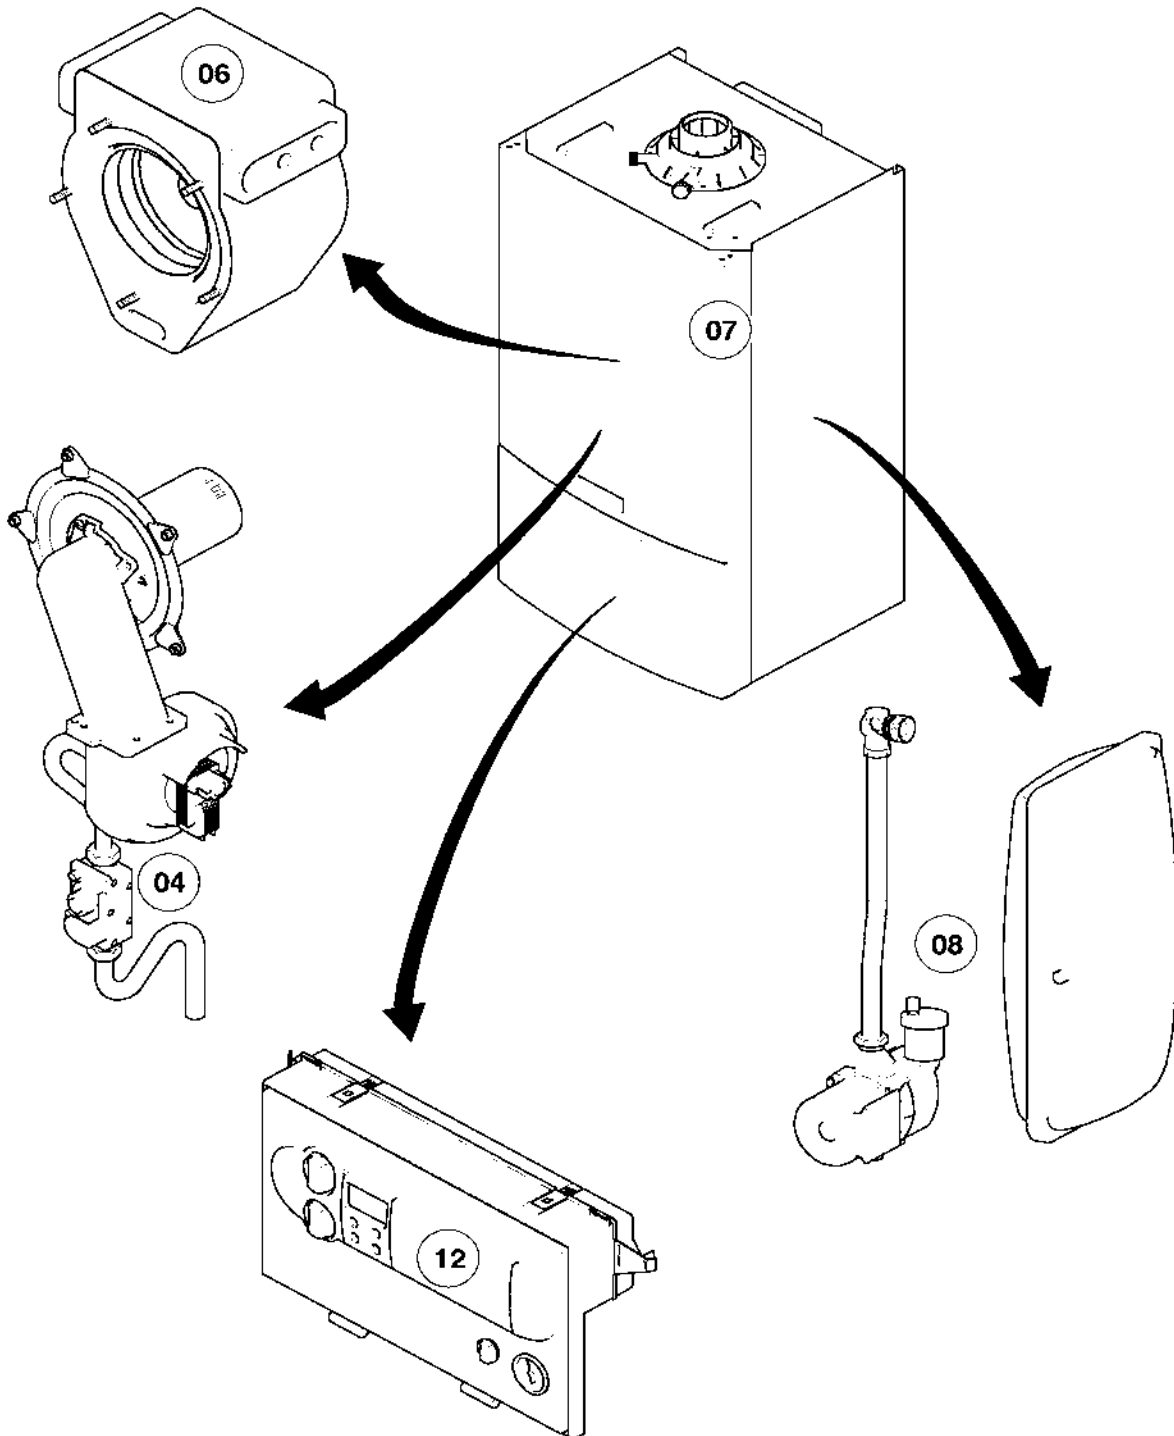

Baugruppenübersicht

VC 136/2-E

VC 206/2-E

VC 276/2-E

02 -00 - 076.01