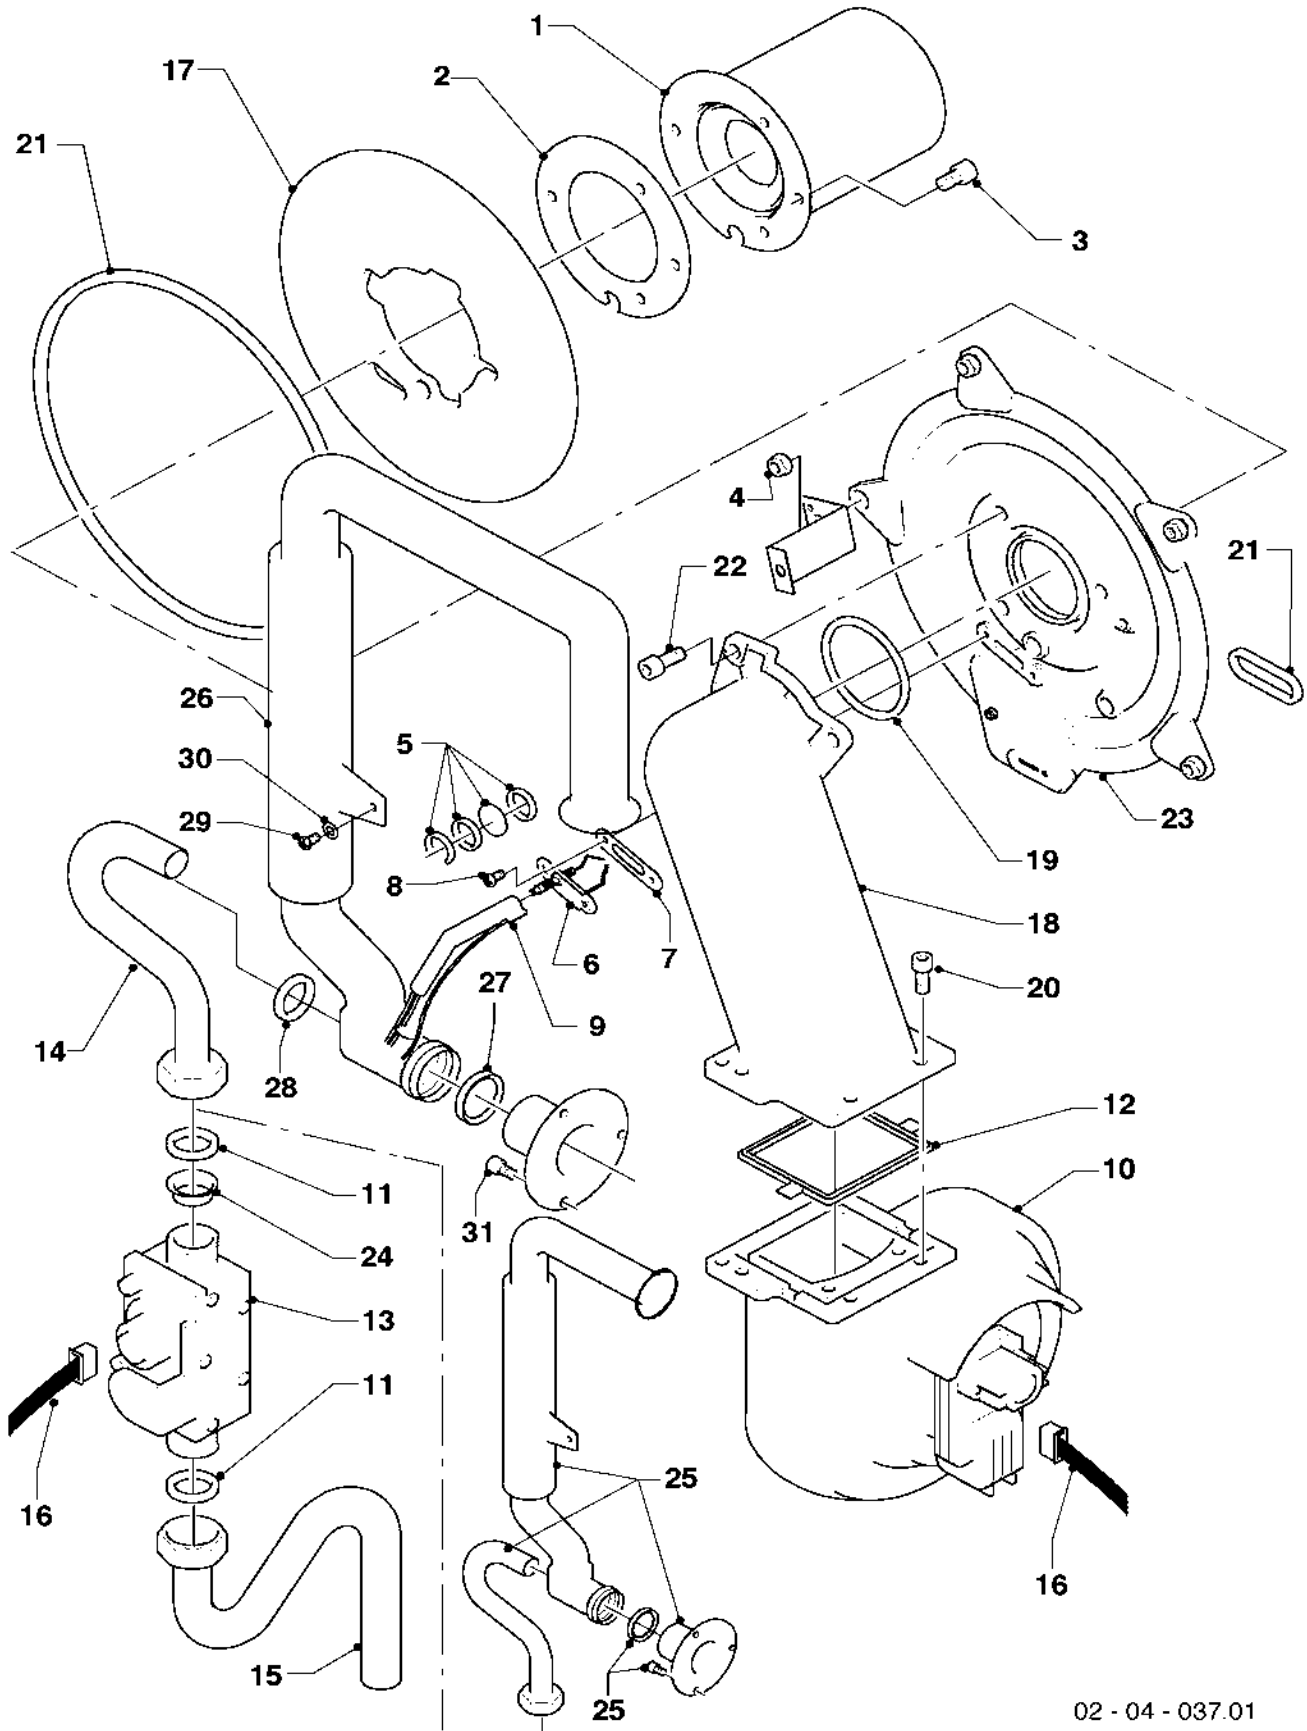

VC 276/2-E

02 - 04 - 037.01

04 Brenner

VC 136/2-E

VC 206/2-E

VC 276/2-E

Pos.	Teile-Nr.	Bezeichnung	Typ, Bemerkung
		02-04-037	
01	048943	Brenner	VC 136/2-E, mit Pos. 02, 03
01	049324	Brenner	VC 206/2-E, mit Pos. 02, 03
01	049345	Brenner	VC 276/2-E, mit Pos. 02, 03
02	981103	Dichtung, kpl.	
03	105900	Linsenschraube (Set à 10 Stück)	
04	0020026537	Mutter (Set à 5 Stück)	
05	161245	Schauglas	
06	090709	Zündelektrode, kpl.	
07	980961	Dichtung Zündelektrode	
08	118883	Flachkopfschraube	
09	091551	Zündkabel	
10	190271	Gebälse, kpl	mit Pos. 12
11	981140	Dichtung (Set à 10 Stück)	
12	981376	Dichtung	
13	053599	Gasarmatur	mit Pos. 11
14	123554	Gasrohr, kpl.	VC 136/2-E, mit Pos. 11
14	123554	Gasrohr, kpl.	VC 206/2-E, mit Pos. 11
14	123555	Gasrohr, kpl.	VC 276/2-E, mit Pos. 11
15	123553	Gasrohr, kpl.	mit Pos. 11
16	256305	Kabelbaum	VC 136/2-E
16	256306	Kabelbaum	VC 206/2-E
16	256307	Kabelbaum	VC 276/2-E
17	202802	Isolierplatte, kpl.	mit Pos. 02, 03
18	116701	Krümmmer, kpl.	mit Pos. 12, 19
19	981107	Dichtung	
20	105836	Zylinderschraube (Set à 4 Stück)	
21	0020025929	Dichtungssatz (Brennerflansch)	
22	118882	Flachkopfschraube	
23	088155	Flansch, kpl.	mit Pos. 02-05, 07, 08, 17, 21
24	202729	Umrüstsatz Propan auf Erdgas	
24	202730	Umrüstsatz Erdgas auf Propan	
25	111679	Frischluftrrohr, kpl. (Umrüstsatz)	mit Pos. 27, 28
26	111680	Frischluftrrohr, kpl.	mit Pos. 27, 28
27	981111	Dichtung	
28	980765	Dichtung (rot, groß)	
29	235756	Blechschrabe	
30	284050	Scheibe	
31	111681	Schraube (Set à 10 Stück)	