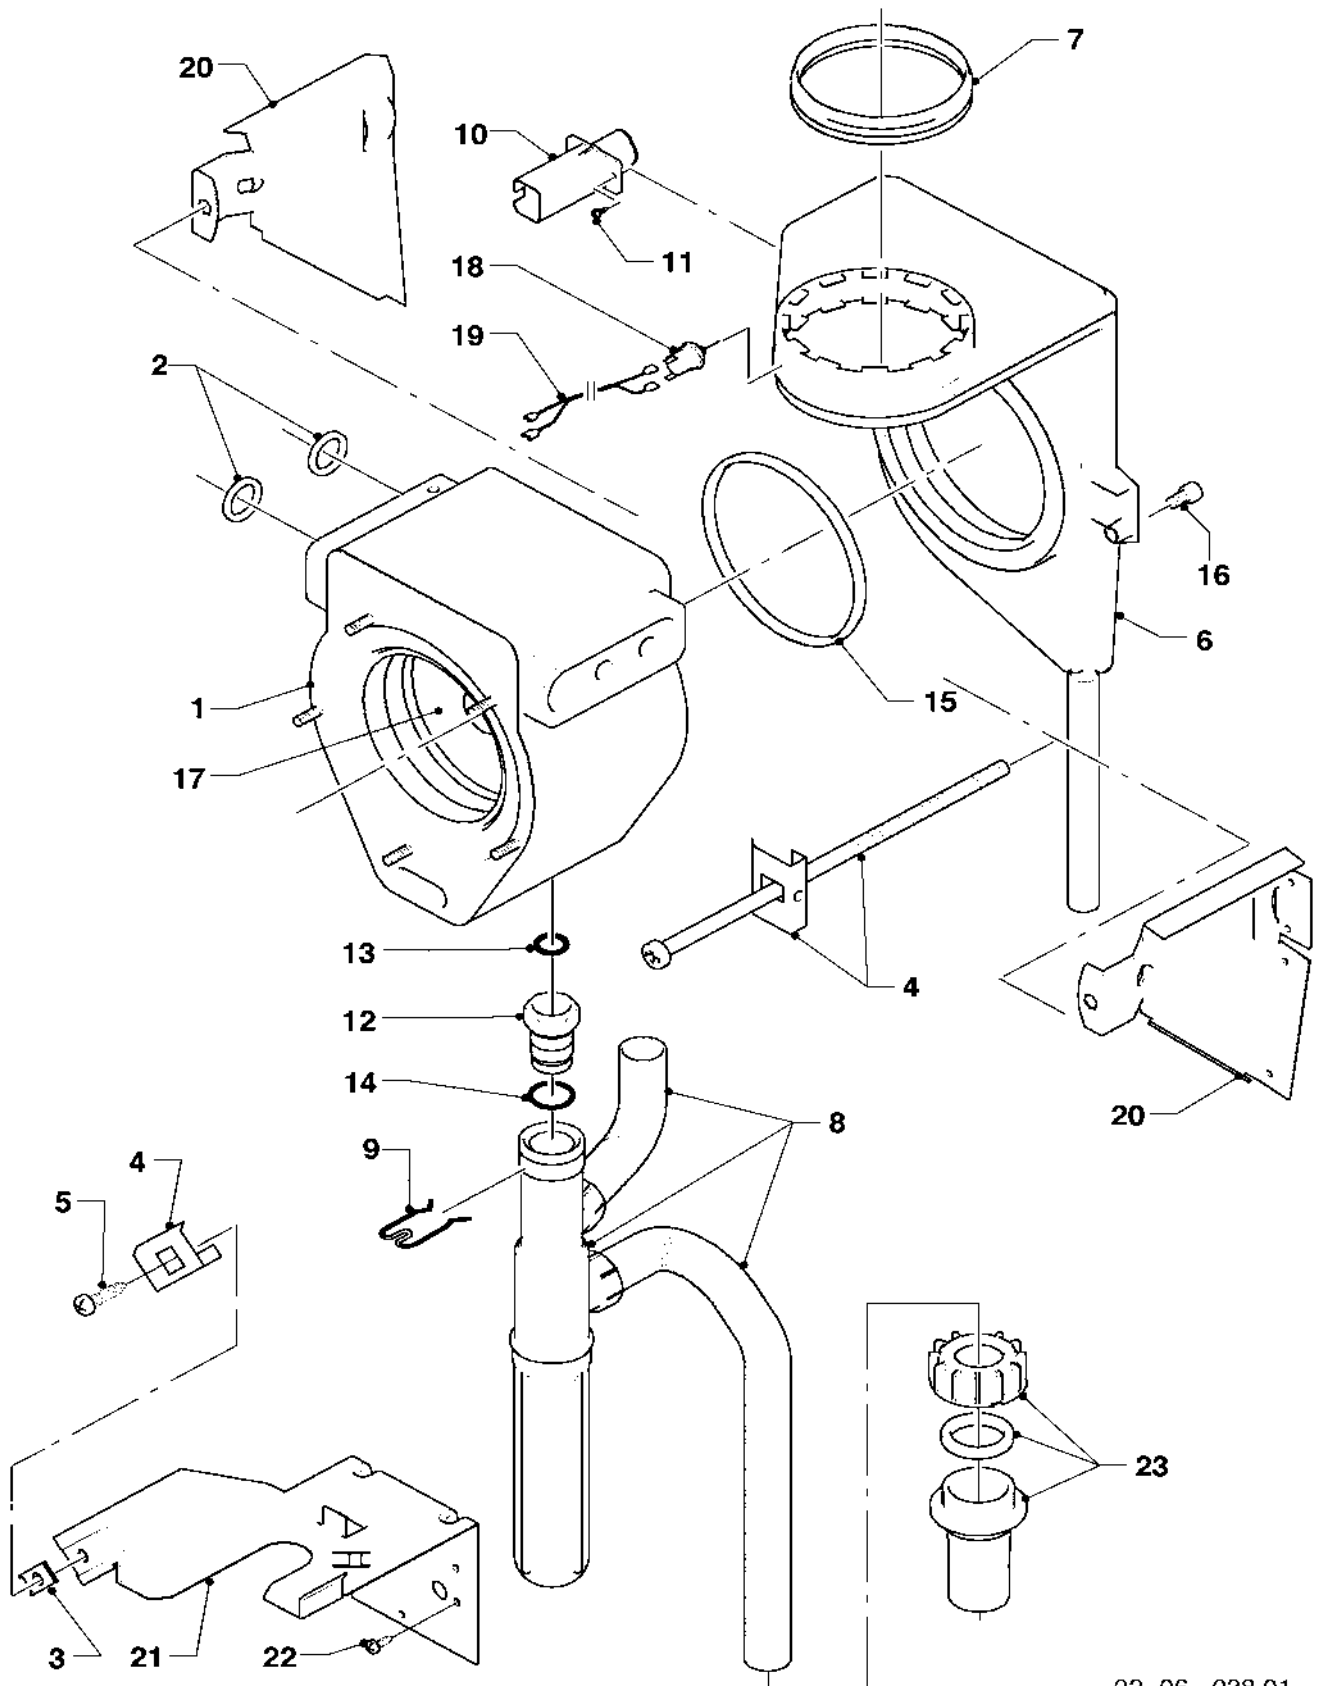

06 Wärmetauscher

VC 356/2-E

02-06 - 038.01

06 Wärmetauscher

VC 356/2-E

Pos.	Teile-Nr.	Bezeichnung	Typ, Bemerkung
		02-06-038	
01	065119	Wärmetauscher HW	mit Pos. 02, 15, 17
02	981140	Dichtung (Set à 10 Stück)	
03	-	-	Position entfällt
04	111993	Halter,kpl.	
05	-	-	Position entfällt
06	097723	Abgassammler,kpl. DE - ET	mit Pos. 07, 15
07	981227	Dichtung, kpl. (Abgassammler)	
08	011511	Siphon	
09	154162	Bügel	
10	0020026816	Sensor (CO,Keramik)	mit Pos. 11
11	500046	Blechschraube	
12	087310	Anschlussstück	mit Pos. 09, 13, 14
13	982409	O-Ring	
14	981158	Dichtung (Set à 10 Stück)	
15	981306	Dichtung,kpl. (PWT-Abgassammler)	
16	118885	Flachkopfschraube	
17	210779	Isolierplatte,kpl.	
18	-	-	Position entfällt
19	-	-	Position entfällt
20	-	-	nicht einzeln lieferbar
21	111995	Konsole,kpl.	mit Pos. 22
22	235740	Blechschraube	
23	092018	Anschlußstück,kpl.	

Änderungen vorbehalten!

Die Bruttopreise entnehmen Sie bitte der jeweils gültigen Preisliste.