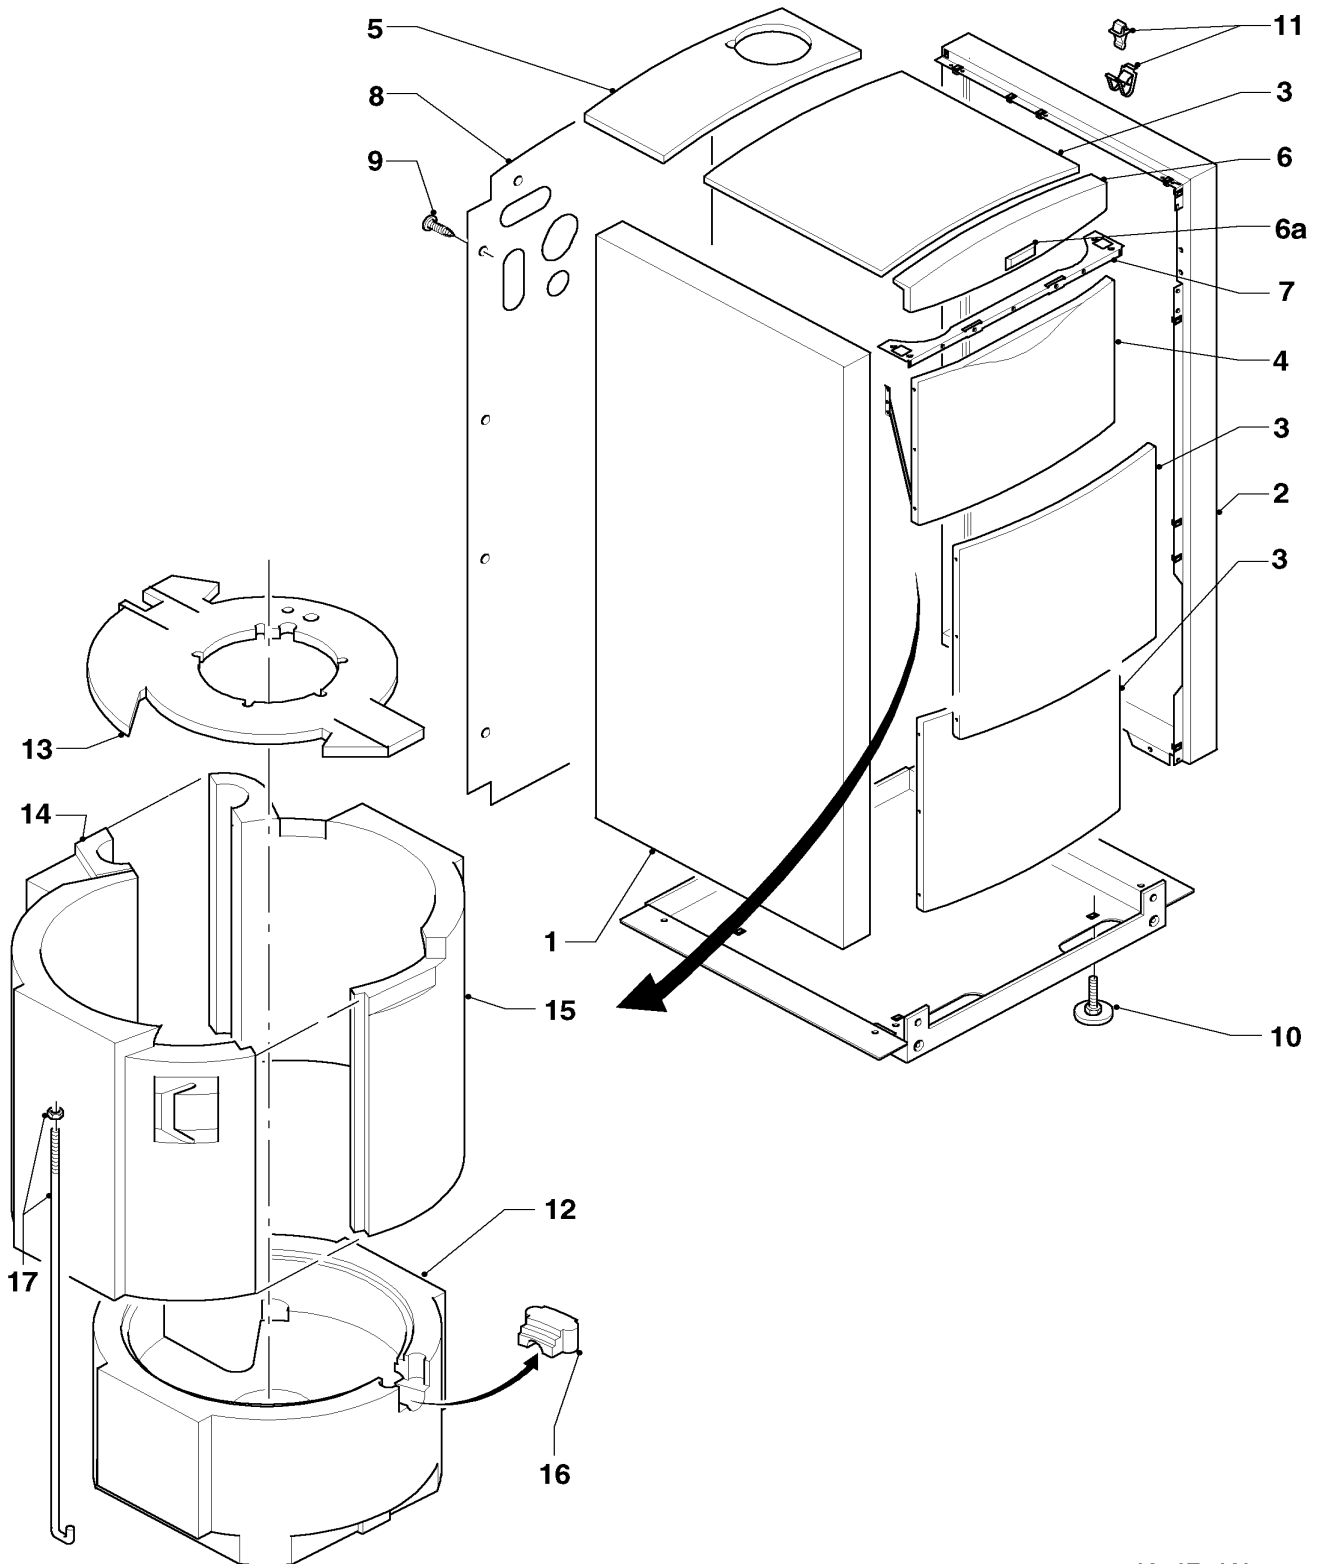

07a Verkleidung

VKK 226, VKK 286, VKK 366, VKK 476

03-07-038

07a Verkleidung

VKK 226, VKK 286, VKK 366, VKK 476

Pos.	Teile-Nr.	Bezeichnung	Typ, Bemerkung
		03-07-038	
01	207716	Seitenteil, kpl. (links)	mit Pos. 11
02	207717	Seitenteil, kpl. (rechts)	mit Pos. 11
03	069930	Abdeckblech, kpl. (vorne/oben)	mit Pos. 11
04	209745	Deckel, kpl. (Klappeckel Front)	
05	069931	Abdeckblech kpl. (oben,hinten)	mit Pos. 11
06	209415	Blende, kpl. (vorne oben)	mit Pos. 06a, 11
06a	118075	Firmenschild	
07	299081	Winkelleiste	
08	134617	Rückwand, kpl.	mit Pos. 09
09	235715	Blechschrabe ISO 7049	
10	459886	Stellfuß	
11	091629	Befestigungssatz (10xBolzen/Buchsen)	Set à 10 Stück
12	079100	Isolierung (Boden)	
13	079101	Isolierung (Deckel)	
14	079102	Isolierung (lks.)	
15	079103	Isolierung (re.)	
16	076273	Isolierung (Einsatz)	
17	060305	Ankerstange,kpl.(Set à 2 St.)	

Änderungen vorbehalten!

Die Bruttopreise entnehmen Sie bitte der jeweils gültigen Preisliste.