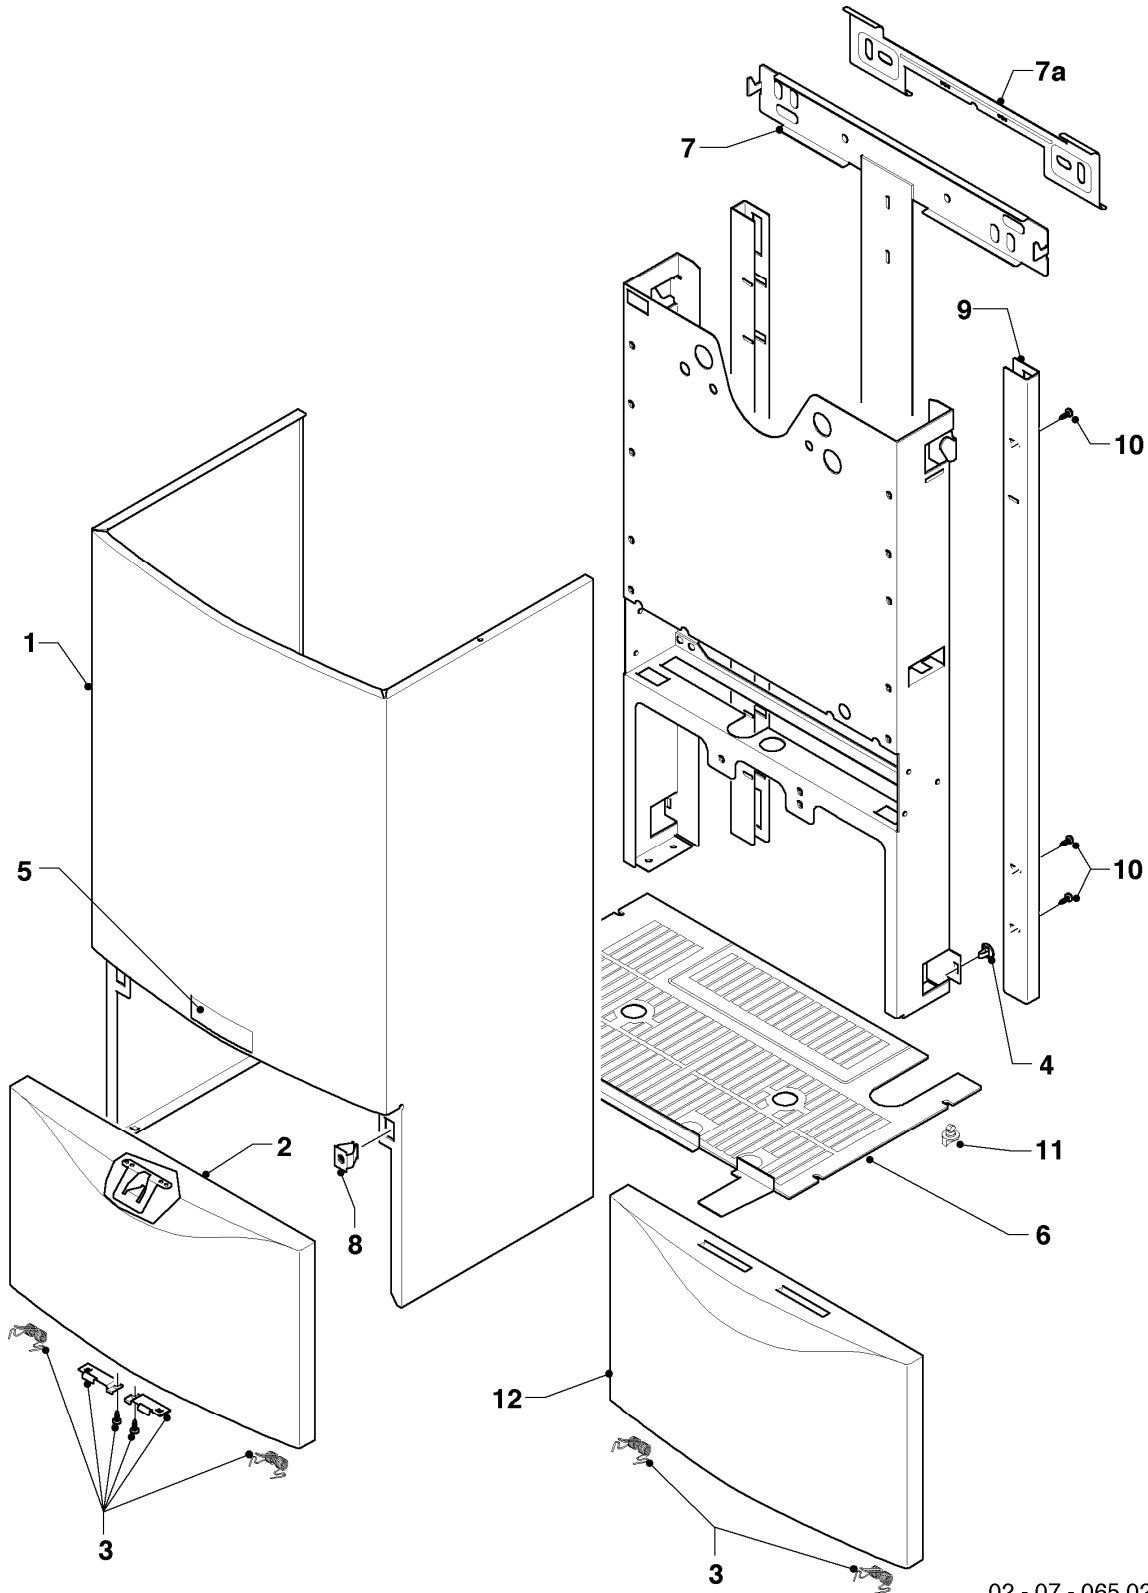

Gas-Wandheizgerät VC Turbo (incl. turboTEC)

VC 105/3-E

07a - Verkleidungsteile

02 - 07 - 065.02

Gas-Wandheizgerät VC Turbo (incl. turboTEC)

VC 105/3-E

07a - Verkleidungsteile

Pos.	Teilenummer	Beschreibung	Hinweis, Bemerkung
01	067314	Mantel	mit Pos. 04, 05, 08, 11
02	078954	Deckel, Verkleidung (Blech)	bis 09/02 (mit Pos. 03)
03	188742	Feder, Set a 2 St.	
04	219619	Klammer (10 St.)	
05	118096	Firmenschild (alle Typen)	
06	079533	Abdeckgitter, unten	
07	091417	Halter Gerät (Montagesatz)	
07a	-	-	Position entfällt für diese Geräte
08	219620	Klammer (10 St.)	
09	149650	Träger, Set a 2 St.	
10	0020107695	Schraube (10 St.)	
11	290811	Clip, Set a 4 St.	
12	078345	Deckel, Verkleidung (Blech)	ab 09/02 (mit Pos. 03)