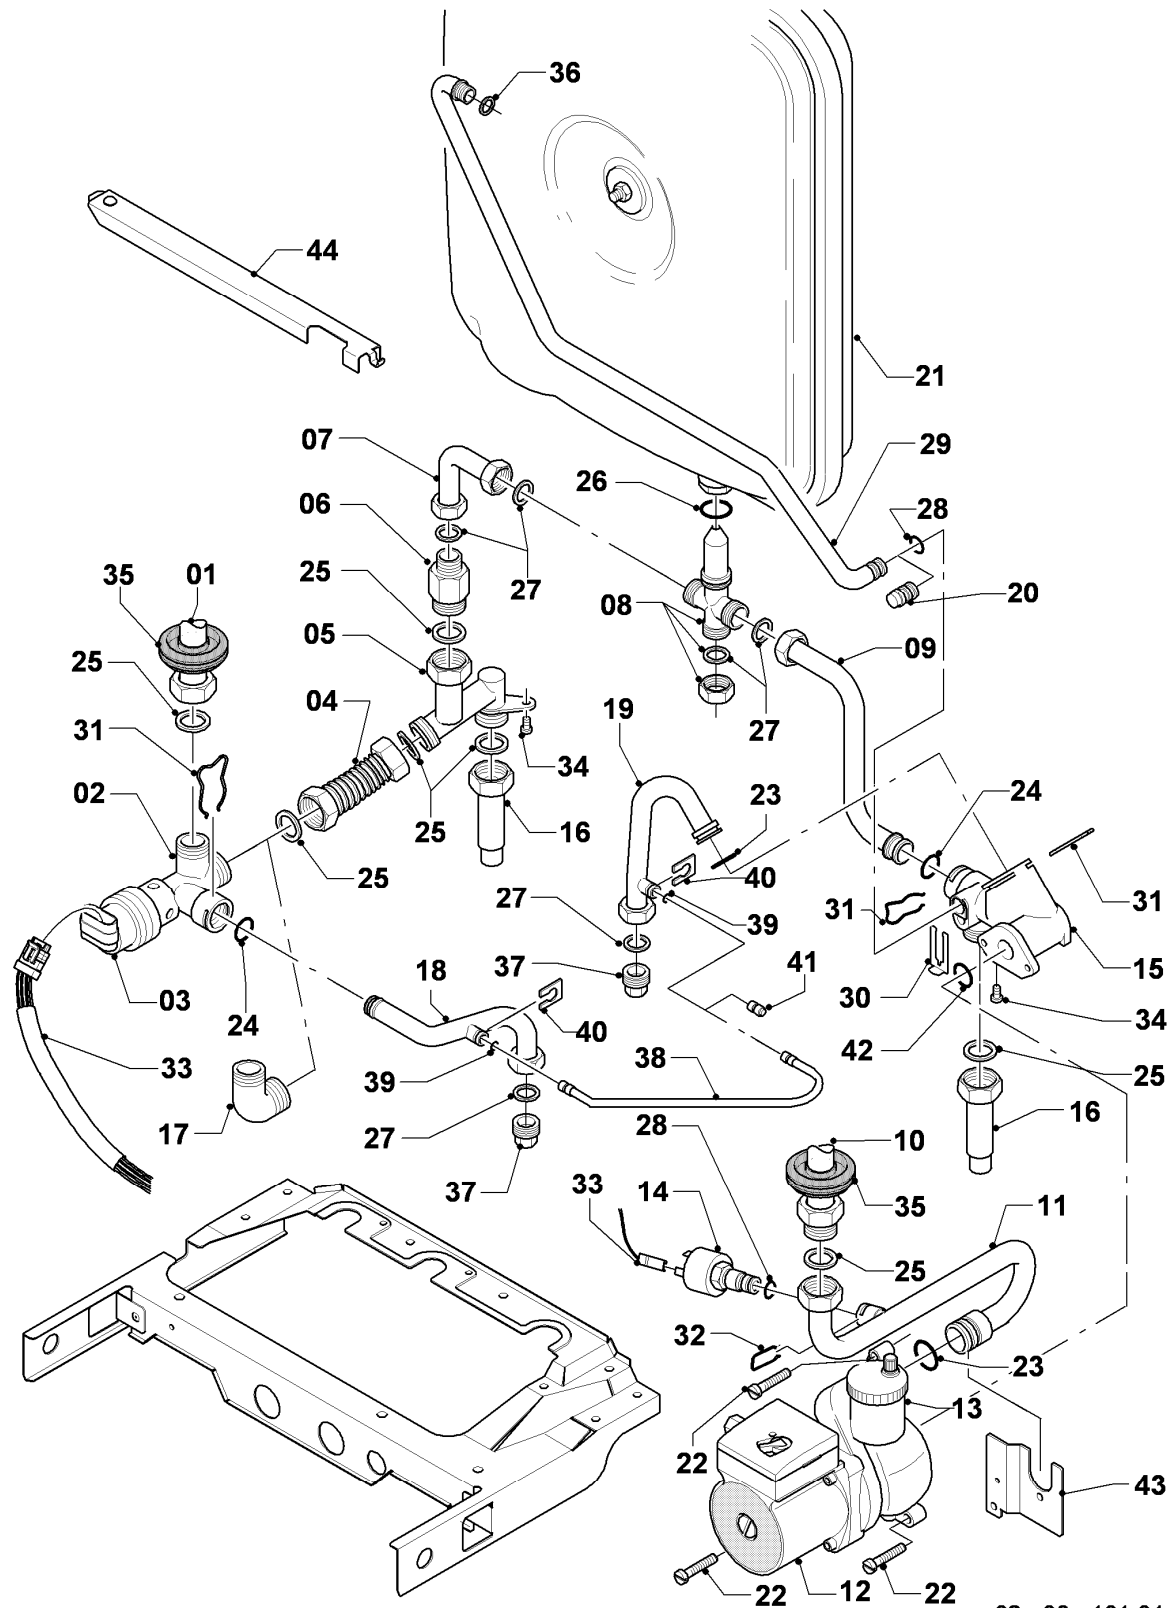

Gas-Wandheizgerät VC Turbo (incl. turboTEC)

VC 105/3-E

08 - Hydraulikteile

02 - 08 - 101.04

Gas-Wandheizgerät VC Turbo (incl. turboTEC)

VC 105/3-E

08 - Hydraulikteile

Pos.	Teilenummer	Beschreibung	Hinweis, Bemerkung
00	981053	Dichtungssatz	für Hydraulik, nicht dargestellt
01	022688	Rohr	mit Pos. 25
02	252457	Vorrangumschaltventil	mit Pos. 03, 24, 25, 31
03	140429	Stellantrieb für VU-Ventil	
04	022691	Rohr	mit Pos. 25
05	081694	Anschlussstück	mit Pos. 25
06	150250	Überströmventil	2,5m, mit Pos. 25, 27
06	150248	Überströmventil	1,7m, mit Pos. 25, 27
06	150249	Überströmventil	3,5m, mit Pos. 25, 27
07	022504	Rohr	mit Pos. 27
08	129265	T-Stück	mit Pos. 26, 27
09	022503	Rohr	mit Pos. 24, 27
10	022695	Rohr Schnittst.-Brennerkühlung	mit Pos. 25
11	022501	Rohr	mit Pos. 23, 25, 28, 32
12	160950	Pumpe	mit Pos. 13, 23, 42
13	061707	Schnellentlüfter	
14	712087	Drucksensor	mit Pos. 28, 32
15	081695	Anschlussstück	mit Pos. 23, 24, 30, 31
16	022527	Rohr	mit Pos. 25
17	-	-	Position entfällt für diese Geräte
18	022689	Rohr	mit Pos. 24, 27, 37
19	022690	Rohr	mit Pos. 23, 27, 37
20	139471	Stopfen	mit Pos. 28
21	181022	Ausdehnungsgefäß 12 ltr.	mit Pos. 26
22	118951	Flachkopfschraube (M 6x28,5)	
23	981151	O-Ring (10 St.)	
24	981163	O-Ring (10 St.)	
25	981140	Rechteckdichtring 3/4 (10 St.)	
26	981176	O-Ring (10 St.)	
27	981142	Rechteckdichtring (10 St.)	
28	981154	O-Ring (10 St.)	
29	-	-	Position entfällt für diese Geräte
30	219635	Klammer (5 St.)	
31	219622	Klemmfeder (10 St.)