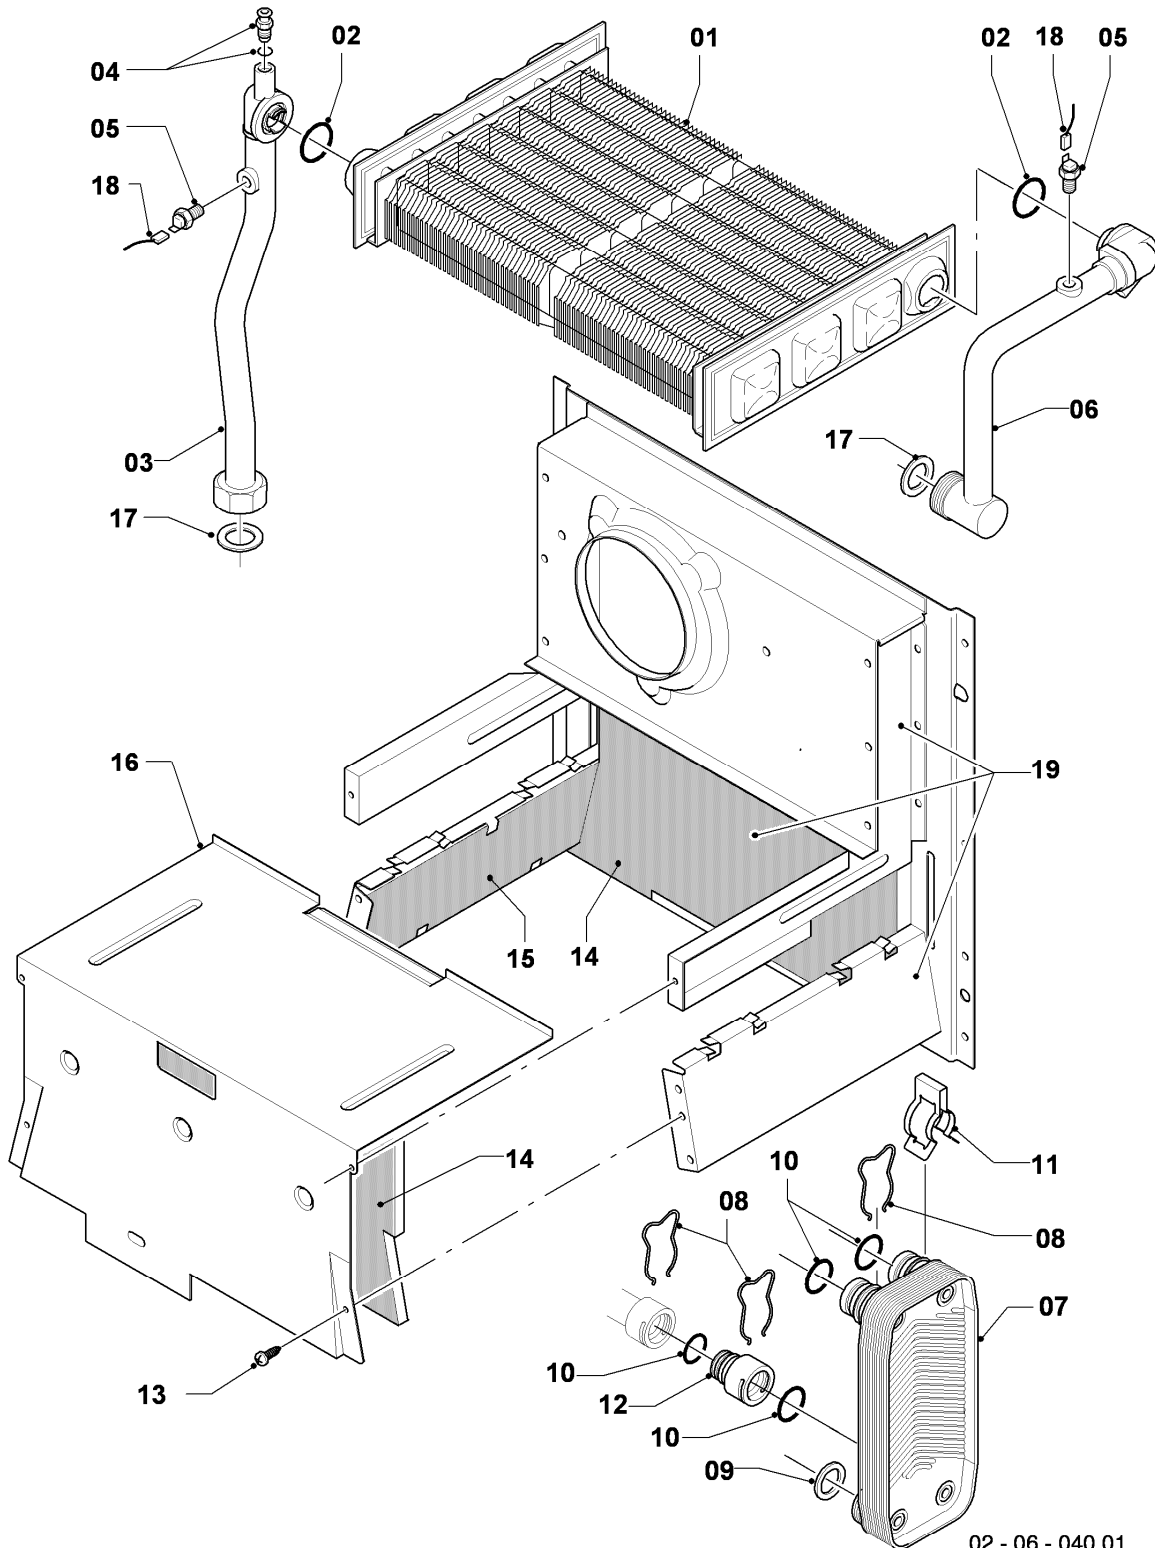

Gas-Wandheizgerät VC Turbo (incl. turboTEC)

VC 105/3-E

06 - Wärmetauscher

02 - 06 - 040.01

Gas-Wandheizgerät VC Turbo (incl. turboTEC)

VC 105/3-E

06 - Wärmetauscher

Pos.	Teilenummer	Beschreibung	Hinweis, Bemerkung
01	065025	Wärmetauscher HW	mit Pos. 02
02	981170	O-Ring (10 St.)	
03	022685	Rohr	mit Pos. 02, 17
04	140015	Entlüftungsschraube	
05	252805	Fühler (NTC)	
06	022698	Rohr	mit Pos. 02, 17
07	-	-	Position entfällt für diese Geräte
08	-	-	Position entfällt für diese Geräte
09	-	-	Position entfällt für diese Geräte
10	-	-	Position entfällt für diese Geräte
11	-	-	Position entfällt für diese Geräte
12	-	-	Position entfällt für diese Geräte
13	0020107695	Schraube (10 St.)	
14	075971	Isoliermatte Turbo 10kW (Set)	mit Pos. 15
15	-	-	nicht einzeln lieferbar, siehe Pos. 14
16	078948	Deckel	mit Pos. 14
17	981140	Rechteckdichtring 3/4 (10 St.)	
18	256196	Kabelbaum	
19	0020068064	Rückwand mit Isomatte 10kW	mit Pos. 13, 14