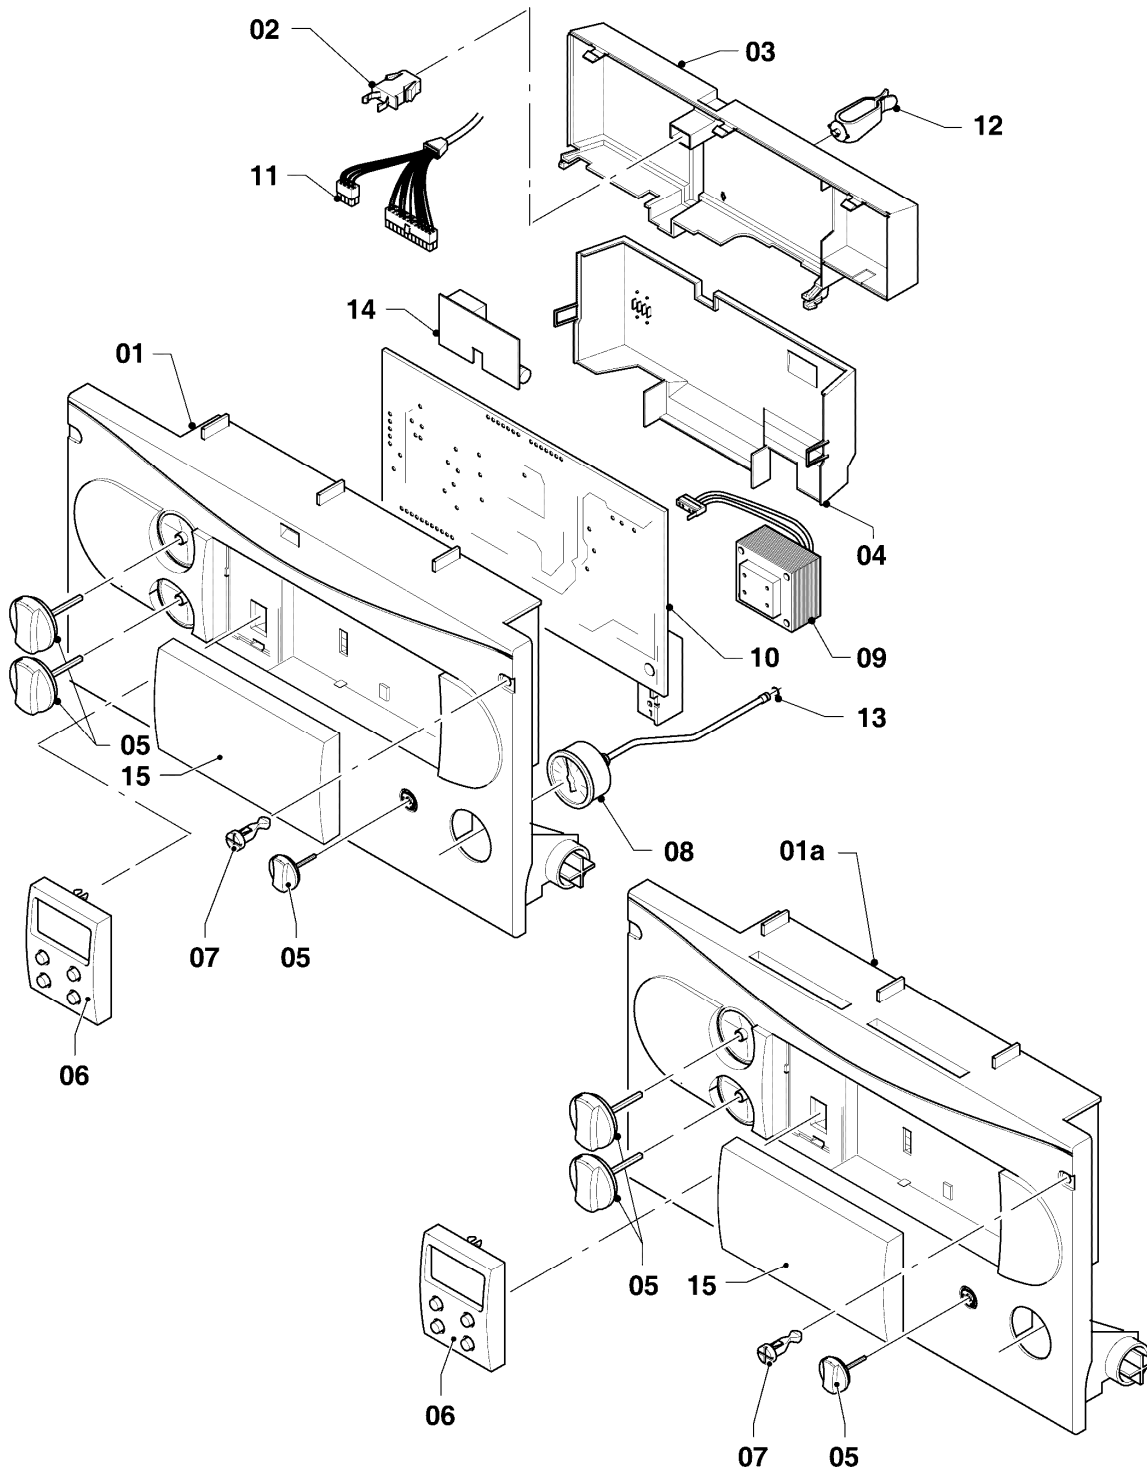

Gas-Wandheizgerät VC Turbo (incl. turboTEC)

VC 105/3-E

12 - Schaltkasten

02-12-041.03

Gas-Wandheizgerät VC Turbo (incl. turboTEC)

VC 105/3-E

12 - Schaltkasten

Pos.	Teilenummer	Beschreibung	Hinweis, Bemerkung
00	252629	Steckverbinder (Rast 5, 6-polig)	nicht dargestellt
00	078539	Fangband	nicht dargestellt
01	-	-	nicht mehr lieferbar, als Ersatz Pos. 01a mit 078345 bestellen
01a	295260	Gehäuse (Vorderteil)	mit Pos. 05, 07, 15
02	088734	Verschluss	nur für Pos. 01
03	-	-	nicht einzeln lieferbar
04	136882	Gehäuse Rückwand, Unterteil	
05	114289	Knopf platin, Set a 3 St.	
06	509182	Leiterplatte (Display)	
07	132925	Bolzen (10 St.)	
08	101271	Manometer	mit Pos. 13
09	287450	Transformator	
10	130819	Leiterplatte	
10	0020067507	Sicherung 2,0 A T2H (10 St.)	2,0 AT, nicht dargestellt
10	251961	Sicherung 1,25A T (10 St.)	1,25 AT, nicht dargestellt
11	256196	Kabelbaum	
12	-	-	Position entfällt für diese Geräte
13	981155	O-Ring (10 St.)	
14	-	-	Position entfällt für diese Geräte
15	0020130490	Abdeckung Reglerschacht, silber