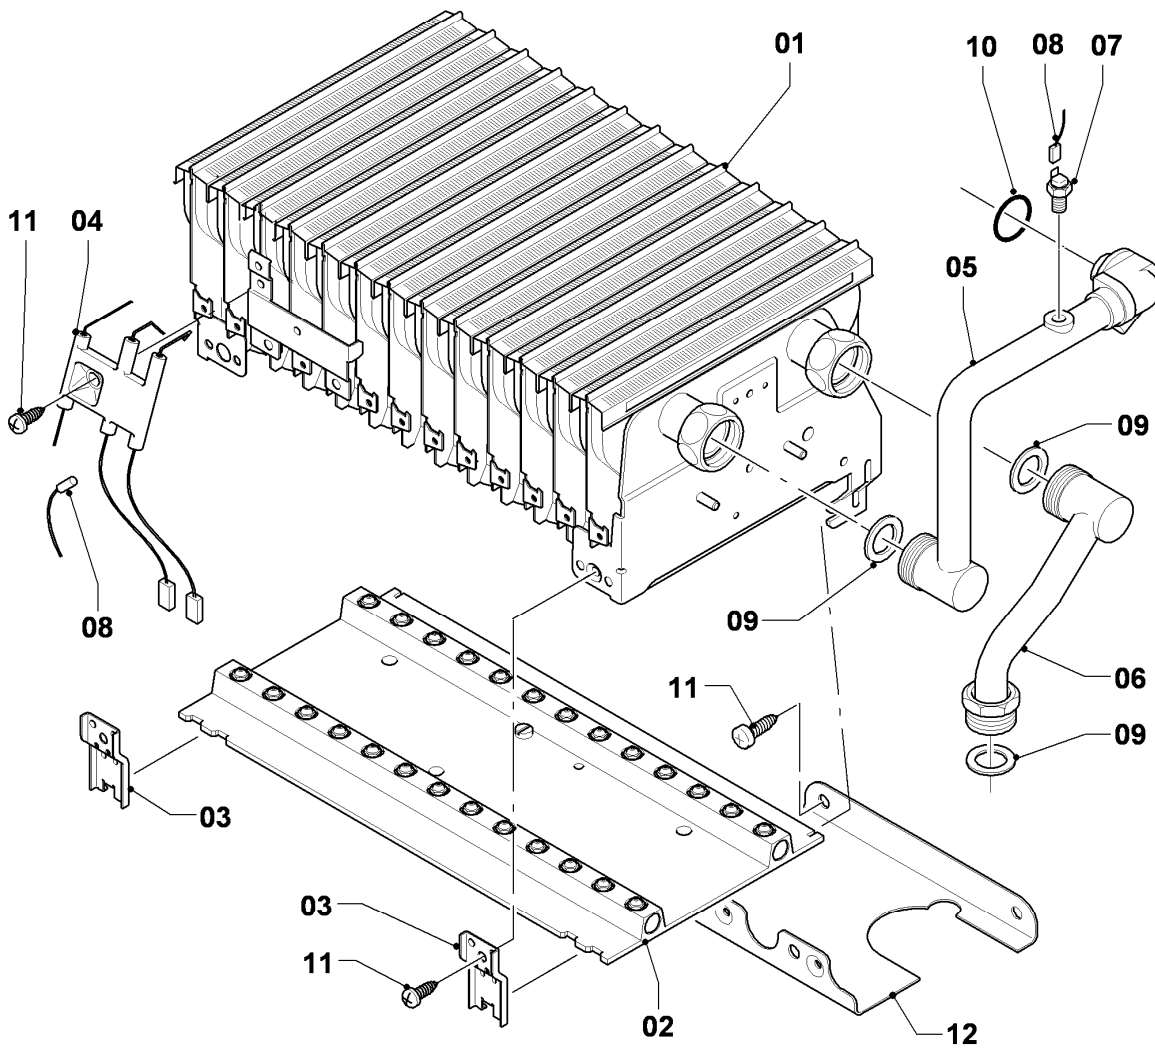

Gas-Wandheizgerät VC Turbo (incl. turboTEC)

VC 105/3-E

04 - Brenner

02 - 04 - 034.01

Gas-Wandheizgerät VC Turbo (incl. turboTEC)

VC 105/3-E

04 - Brenner

Pos.	Teilenummer	Beschreibung	Hinweis, Bemerkung
00	089960	Beistellteile (Gasumrüstung TEC/3)	P (PB) auf LL (L), E (H), LL (L) auf E (H), E (H) auf LL (L) zusätzlich Verteilerrohr LL (L) oder E (H) bestellen
01	031524	Kammergruppe	
02	183604	Verteilerrohr	LL (L)
02	183605	Verteilerrohr	E (H)
02	183628	Verteilerrohr	P (PB)
03	221732	Stütze	
04	090737	Elektrode (Zündung + Überwachung)	mit Pos. 11
05	022698	Rohr	mit Pos. 07, 09, 10
06	022695	Rohr Schnittst.-Brennerkühlung	mit Pos. 09
07	252805	Fühler (NTC)	
08	256196	Kabelbaum	
09	981140	Rechteckdichtring 3/4 (10 St.)	
10	981170	O-Ring (10 St.)	
11	0020107695	Schraube (10 St.)	
12	0020068094	Halter Anschlussrohr-Brenner	mit Pos. 11

Gas-Wandheizgerät VC Turbo (incl. turboTEC)

VC 105/3-E

05 - Gasregelteile

02-05-017.02

Gas-Wandheizgerät VC Turbo (incl. turboTEC)

VC 105/3-E

05 - Gasregelteile

Pos.	Teilenummer	Beschreibung	Hinweis, Bemerkung
01	053519	Gasarmatur	E,LL (H,L), mit Pos. 04
01	053524	Gasarmatur	P (PB), mit Pos. 04
02	022510	Rohr	mit Pos. 05, 11
03	081697	Anschlussstück	mit Pos. 04, 05, 11
04	982319	O-Ring 'D'	
05	0020107693	O-Ring (10 St.)	
06	022508	Rohr	mit Pos. 05
07	118937	Flachkopfschraube (M 5x12)	
08	256190	Kabelbaum (Gasarmatur)	
09	256196	Kabelbaum	
10	105904	Zylinderschraube (Set)	
11	981142	Rechteckdichtring (10 St.)	
12	0020107733	Schraube	
13	0020107695	Schraube (10 St.)	
14	-	-	Position entfällt für diese Geräte
15	-	-	nicht mehr lieferbar, siehe Pos. 16
16	111979	Formschraube (5 St.)	
17	0020107735	Verschraubung	3/4 auf 1/2
17	080074	Quetschverschraubung 3/4	3/4
18	-	-	Position entfällt für diese Geräte