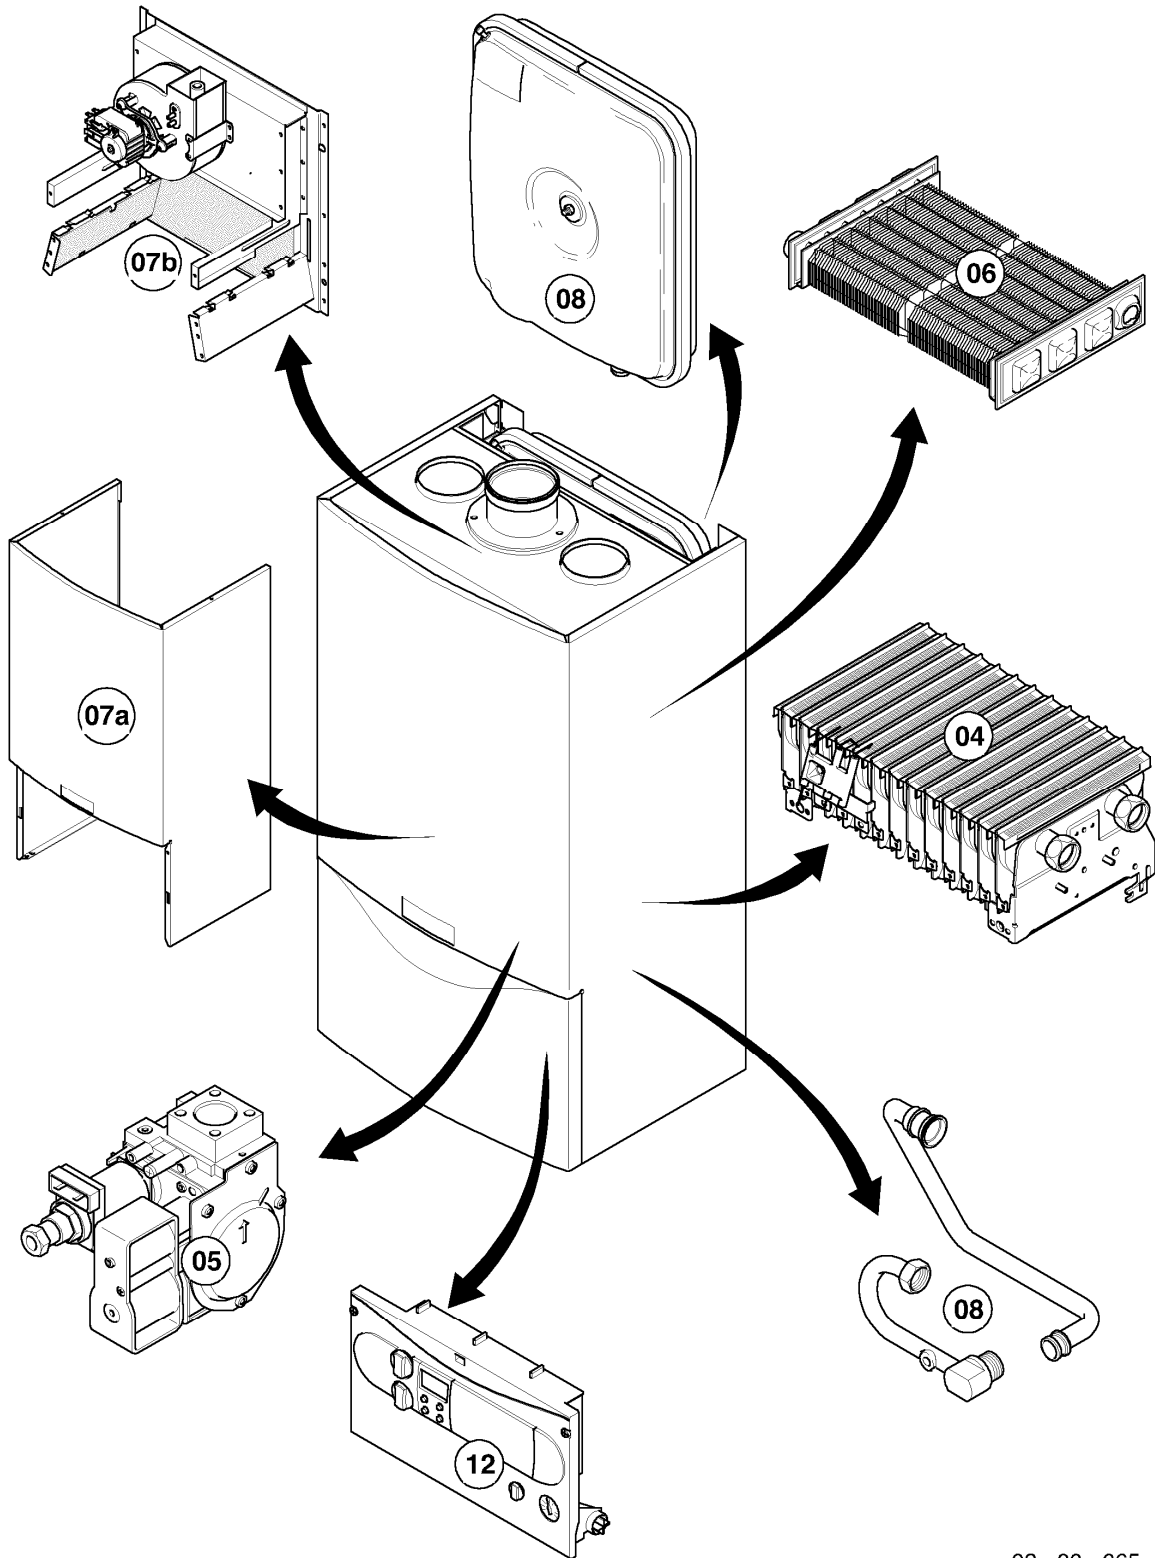

Gas-Wandheizgerät VC Turbo (incl. turboTEC)

VC 105/3-E

Baugruppenübersicht

02 - 00 - 065

Gas-Wandheizgerät VC Turbo (incl. turboTEC)

VC 105/3-E

Baugruppenübersicht

Pos.	Baugruppe
04	Brenner
05	Gasregelteile
06	Wärmetauscher
07a	Verkleidungsteile
07b	Luftführung
08	Hydraulikteile
12	Schaltkasten