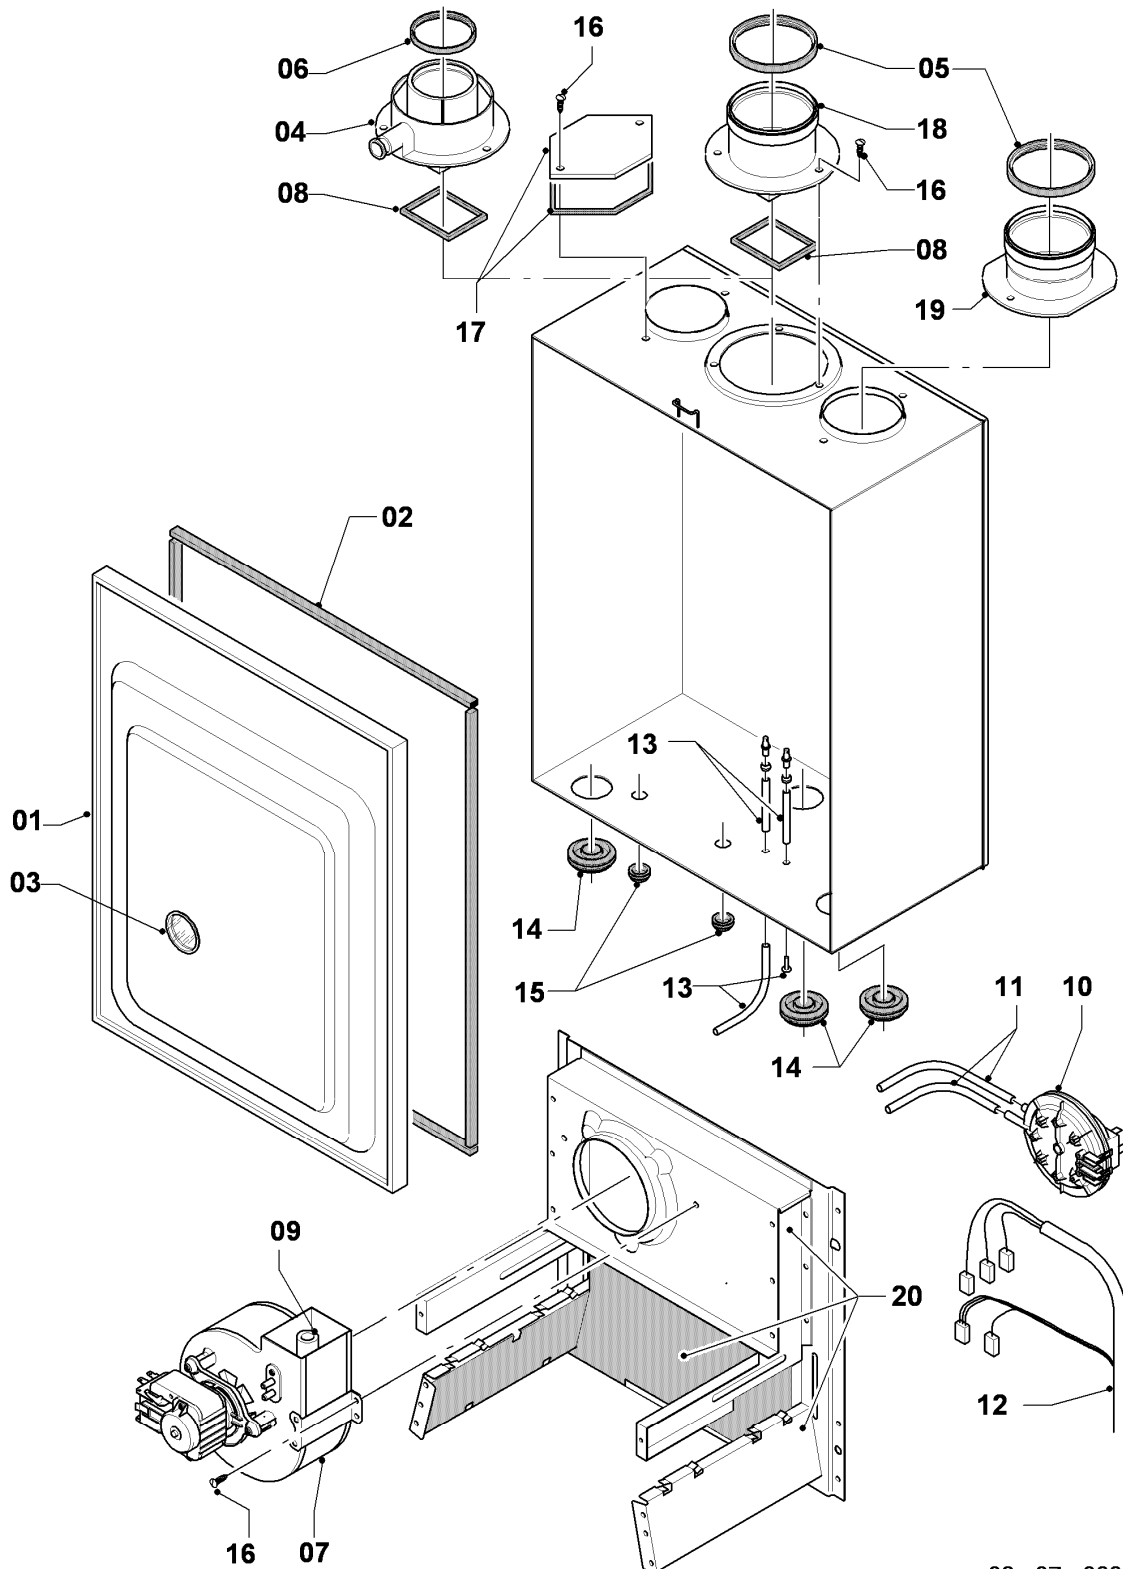

Gas-Wandheizgerät VC Turbo (incl. turboTEC)

VC 105/3-E

07b - Luftführung

02 - 07 - 066.01

Gas-Wandheizgerät VC Turbo (incl. turboTEC)

VC 105/3-E

07b - Luftführung

Pos.	Teilenummer	Beschreibung	Hinweis, Bemerkung
01	078951	Deckel	mit Pos. 02, 03
01	0020029605	Klammer UDK (10 St.)	für Kammerdeckel, nicht dargestellt
02	981048	Dichtungssatz UDK-Deckel	
03	-	-	nicht einzeln lieferbar, Ersatz siehe Pos. 01 Deckel,kpl.
04	0020018140	Druckwächter (Umrüstsatz m. Adapter)	VC 105/3-E
04	109934	Stopfen, Set a 3 St.	für 0020018201, bis 12/05, nicht dargestellt
04	0020107743	Schraube	für 0020018201, ab 01/06, nicht dargestellt
05	-	-	Position entfällt für diese Geräte
06	981233	Dichtung, Lippendichtring EPDM (DN 60)	
07	190237	Gebälse	mit Pos. 08
08	981260	Dichtung SL-Schaum	
09	0020080204	Pitotrohr mit Blenden	
10	0020018140	Druckwächter (Umrüstsatz m. Adapter)	VC 105/3-E
11	084139	Schlauch	
12	256196	Kabelbaum	
13	133627	Messnippel	
14	980765	Dichtung (rot, groß)	
15	980766	Dichtung (rot, klein)	
16	0020107695	Schraube (10 St.)	
17	-	-	Position entfällt für diese Geräte
18	-	-	Position entfällt für diese Geräte
19	-	-	Position entfällt für diese Geräte
20	0020068064	Rückwand mit Isomatte 10kW	mit Pos. 16