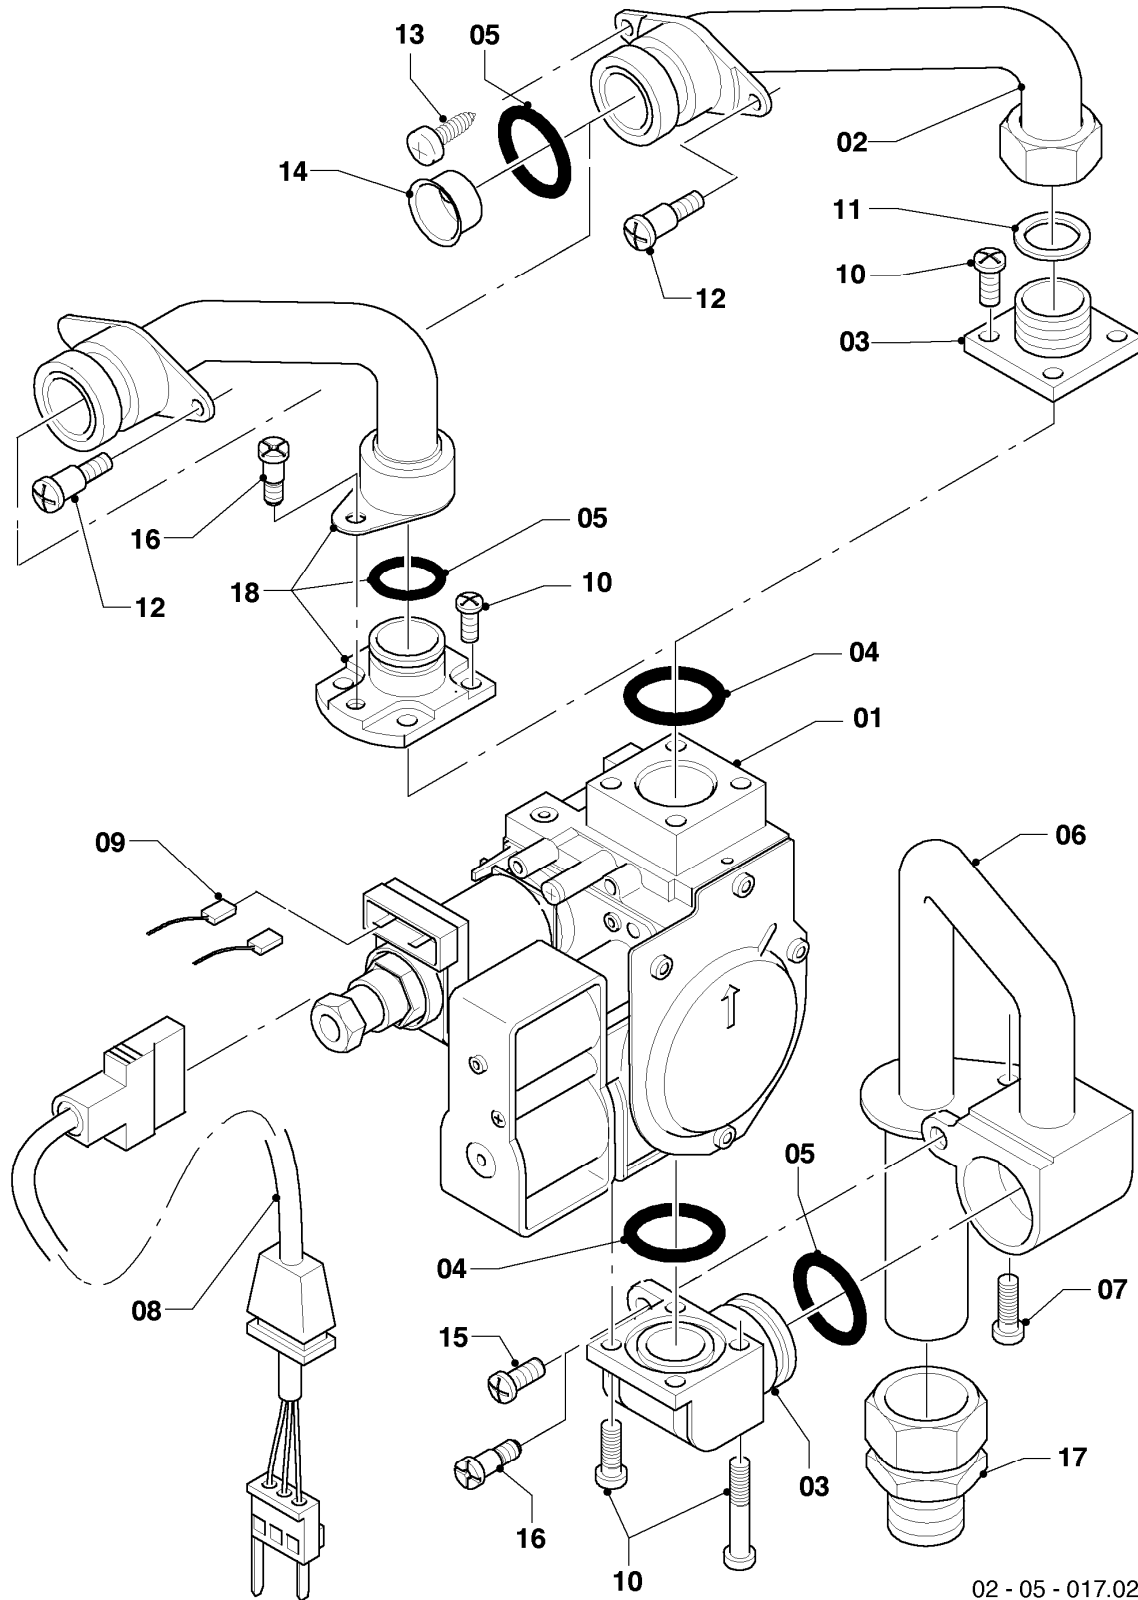

Gas-Wandheizgerät VC Turbo (incl. turboTEC)

VC 105/3-E

04 - Brenner

02 - 04 - 034.01

Gas-Wandheizgerät VC Turbo (incl. turboTEC)

VC 105/3-E

04 - Brenner

Pos.	Teilenummer	Beschreibung	Hinweis, Bemerkung
00	089960	Beistellteile (Gasumrüstung TEC/3)	P (PB) auf LL (L), E (H), LL (L) auf E (H), E (H) auf LL (L) zusätzlich Verteilerrohr LL (L) oder E (H) bestellen
01	031524	Kammergruppe	
02	183604	Verteilerrohr	LL (L)
02	183605	Verteilerrohr	E (H)
02	183628	Verteilerrohr	P (PB)
03	221732	Stütze	
04	090737	Elektrode (Zündung + Überwachung)	mit Pos. 11
05	022698	Rohr	mit Pos. 07, 09, 10
06	022695	Rohr Schnittst.-Brennerkühlung	mit Pos. 09
07	252805	Fühler (NTC)	
08	256196	Kabelbaum	
09	981140	Rechteckdichtring 3/4 (10 St.)	
10	981170	O-Ring (10 St.)	
11	0020107695	Schraube (10 St.)	
12	0020068094	Halter Anschlussrohr-Brenner	mit Pos. 11

Gas-Wandheizgerät VC Turbo (incl. turboTEC)

VC 105/3-E

05 - Gasregelteile

02-05-017.02

Gas-Wandheizgerät VC Turbo (incl. turboTEC)

VC 105/3-E

05 - Gasregelteile

Pos.	Teilenummer	Beschreibung	Hinweis, Bemerkung
01	053519	Gasarmatur	E,LL (H,L), mit Pos. 04
01	053524	Gasarmatur	P (PB), mit Pos. 04
02	022510	Rohr	mit Pos. 05, 11
03	081697	Anschlussstück	mit Pos. 04, 05, 11
04	982319	O-Ring 'D'	
05	0020107693	O-Ring (10 St.)	
06	022508	Rohr	mit Pos. 05
07	118937	Flachkopfschraube (M 5x12)	
08	256190	Kabelbaum (Gasarmatur)	
09	256196	Kabelbaum	
10	105904	Zylinderschraube (Set)	
11	981142	Rechteckdichtring (10 St.)	
12	0020107733	Schraube	
13	0020107695	Schraube (10 St.)	
14	-	-	Position entfällt für diese Geräte
15	-	-	nicht mehr lieferbar, siehe Pos. 16
16	111979	Formschraube (5 St.)	
17	0020107735	Verschraubung	3/4 auf 1/2
17	080074	Quetschverschraubung 3/4	3/4
18	-	-	Position entfällt für diese Geräte