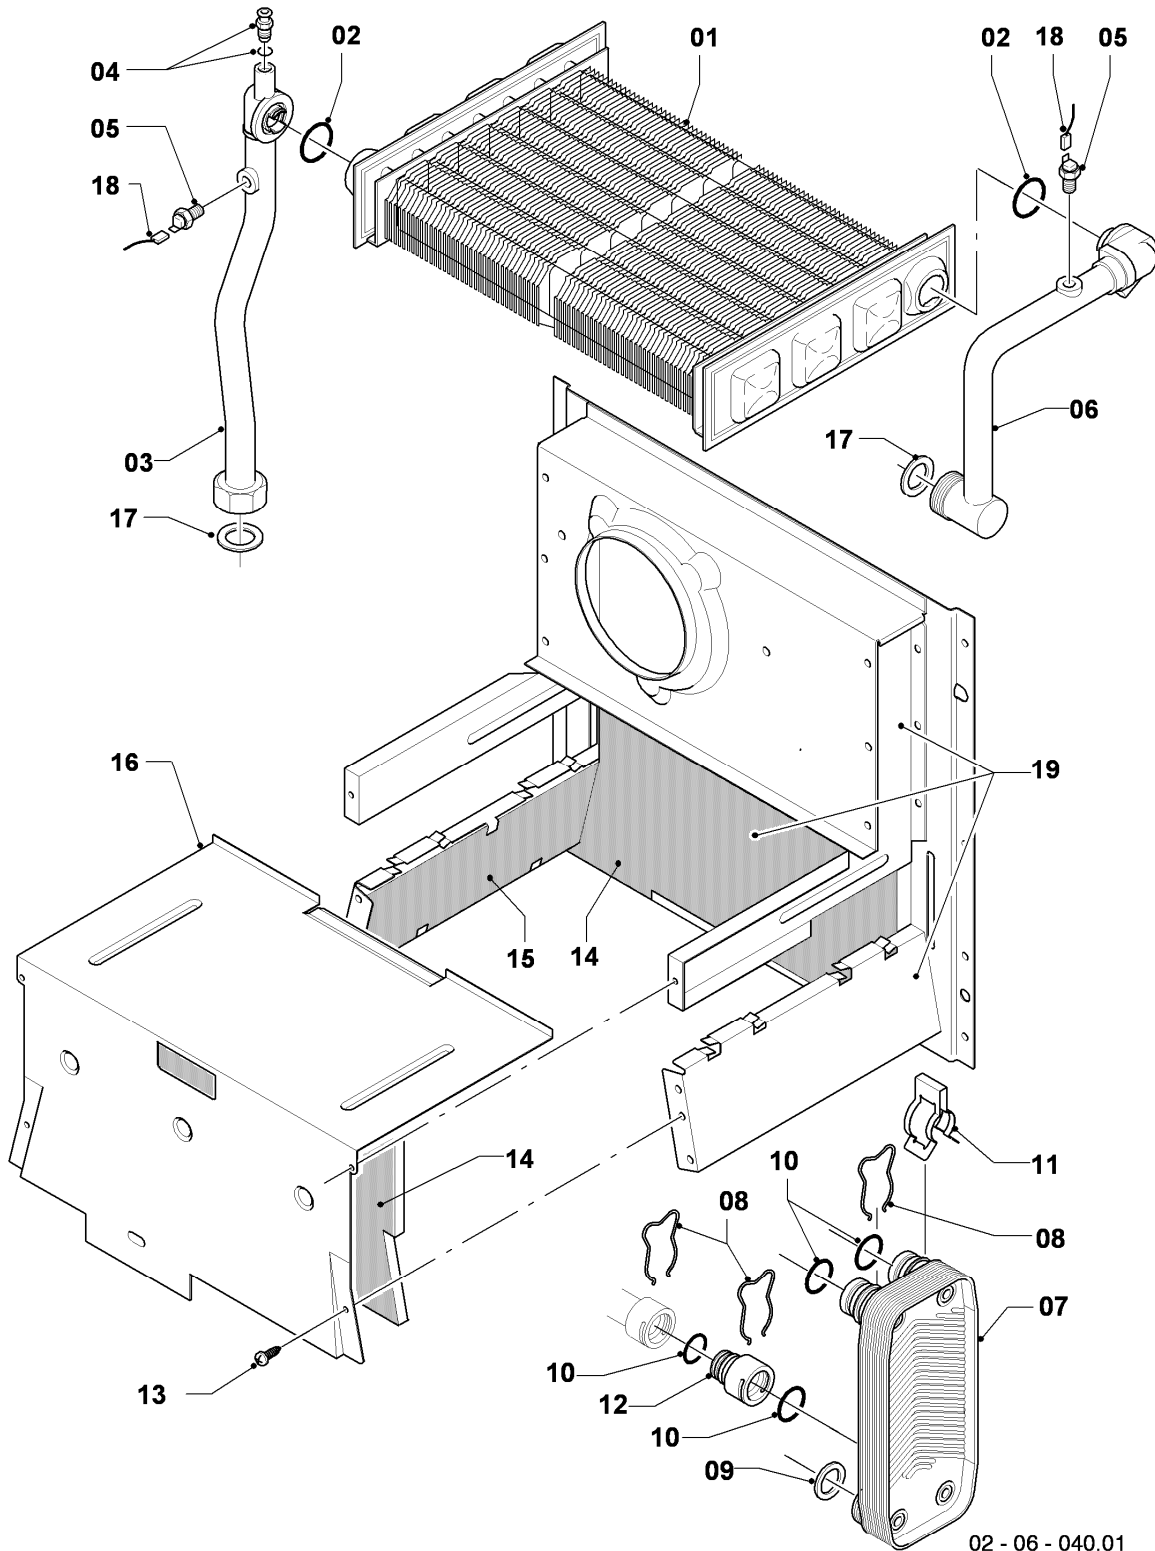

Gas-Wandheizgerät VCW Turbo (incl. turboTEC)

VCW 205/3-E R1

06 - Wärmetauscher

02 - 06 - 040.01

Gas-Wandheizgerät VCW Turbo (incl. turboTEC)

VCW 205/3-E R1

06 - Wärmetauscher

Pos.	Teilenummer	Beschreibung	Hinweis, Bemerkung
01	065026	Wärmetauscher HW	VCW 205/3-E R1, mit Pos. 02, immer auch Pos. 17 zusätzlich bestellen
02	981170	O-Ring (10 St.)	
03	022686	Rohr	VCW 205/3-E R1, mit Pos. 02, 17
04	140015	Entlüftungsschraube	
05	252805	Fühler (NTC)	
06	022699	Rohr	VCW 205/3-E R1, mit Pos. 02, 17
07	065132	Wärmetauscher BW (38 Platten)	mit Pos. 08, 09, 10, 11
08	219622	Klemmfeder (10 St.)	
09	981142	Rechteckdichtring (10 St.)	
10	981163	O-Ring (10 St.)	
11	219636	Klammer, Set a 2 St.	
12	081696	Anschlussstück	mit Pos. 10
13	0020107695	Schraube (10 St.)	
14	075972	Isoliermatte Turbo 20kW (Set)	VCW 205/3-E R1, mit Pos. 15
15	-	-	nicht einzeln lieferbar, siehe Pos. 14
16	078949	Deckel	VCW 205/3-E R1, mit Pos. 14
17	981140	Rechteckdichtring 3/4 (10 St.)	
18	256198	Kabelbaum	
19	0020068065	Rückwand mit Isomatte 20kW	VCW 205/3-E R1, mit Pos. 13, 14