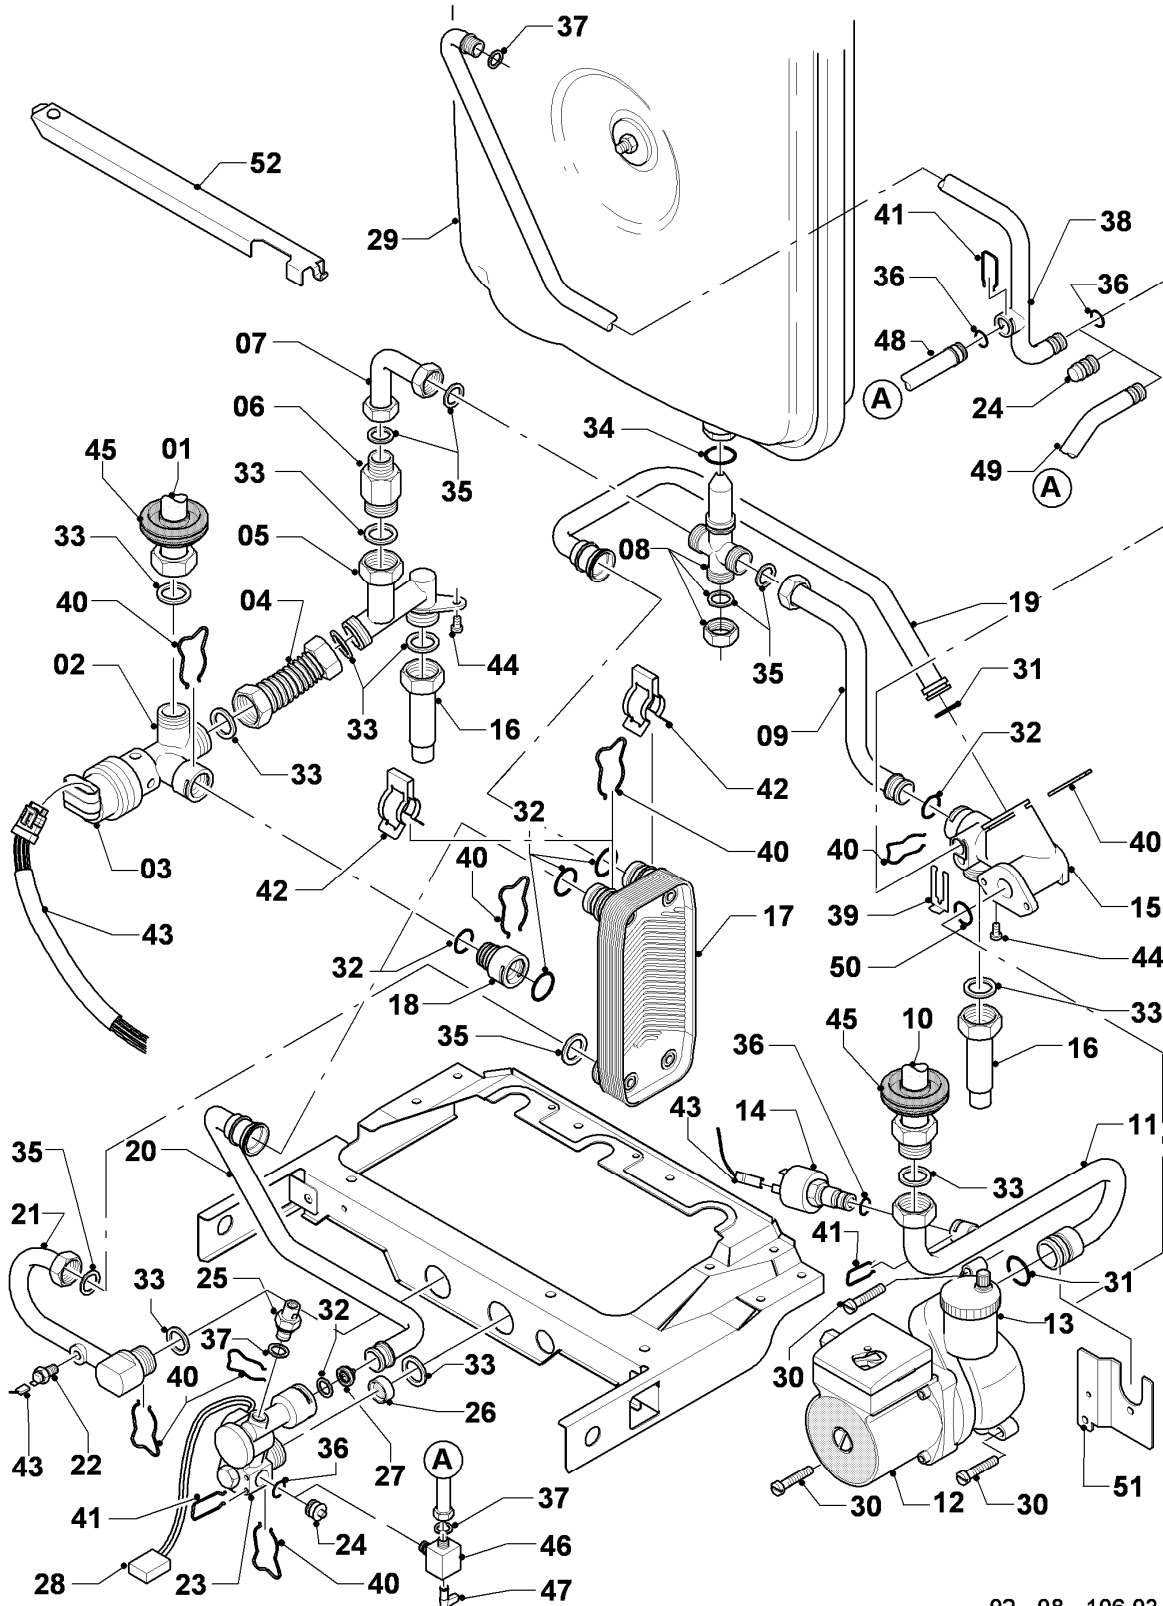

Gas-Wandheizgerät VCW Turbo (incl. turboTEC)

VCW 205/3-E R1

08 - Hydraulikteile

02 - 08 - 106.03

Gas-Wandheizgerät VCW Turbo (incl. turboTEC)

VCW 205/3-E R1

08 - Hydraulikteile

Pos.	Teilenummer	Beschreibung	Hinweis, Bemerkung
00	981053	Dichtungssatz	für Hydraulik, nicht dargestellt
01	022688	Rohr	mit Pos. 33
02	252457	Vorrangumschaltventil	mit Pos. 03, 32, 33, 40
03	140429	Stellantrieb für VU-Ventil	
04	022691	Rohr	mit Pos. 33
05	081694	Anschlussstück	mit Pos. 33
06	150250	Überströmventil	2,5m, mit Pos. 33, 35
06	150248	Überströmventil	1,7m, mit Pos. 33, 35
06	150249	Überströmventil	3,5m, mit Pos. 33, 35
07	022504	Rohr	mit Pos. 35
08	129265	T-Stück	mit Pos. 34, 35
09	022503	Rohr	mit Pos. 32, 35
10	022696	Rohr Schnittst.-Brennerkühlung	VCW 205/3-E R1, mit Pos. 33
11	022501	Rohr	mit Pos. 31, 33, 36, 41
12	160950	Pumpe	mit Pos. 13, 31, 46
13	061707	Schnellentlüfter	
14	712087	Drucksensor	mit Pos. 36, 41
15	081695	Anschlussstück	mit Pos. 31, 32, 39, 40
16	022527	Rohr	mit Pos. 33
17	065132	Wärmetauscher BW (38 Platten)	mit Pos. 32, 35, 40, 42
18	081696	Anschlussstück	mit Pos. 32
19	022502	Rohr	mit Pos. 31, 32
20	022506	Rohr	mit Pos. 32, 42
21	022505	Rohr	mit Pos. 22, 33, 35
22	252805	Fühler (NTC)	
23	194839	Flügelrad Aqua-Sensor	mit Pos. 24,25,26,27,28,32,33,37,40,41
24	139471	Stopfen	
25	014692	Ventil Überdruck	mit Pos. 37
26	074514	Sieb	
27	012983	Wassermengenbegrenzer 6,5l/min	VCW 205/3-E R1, E,LL (H,L), 6,5 l
27	111683	Wassermengenbegrenzer 5,9l/min	VCW 205/3-E R1, P (PB), 5,9 l
28	711933	Sensor , Hall-Sensor	
29	181022	Ausdehnungsgefäß 12 ltr.	mit Pos. 34