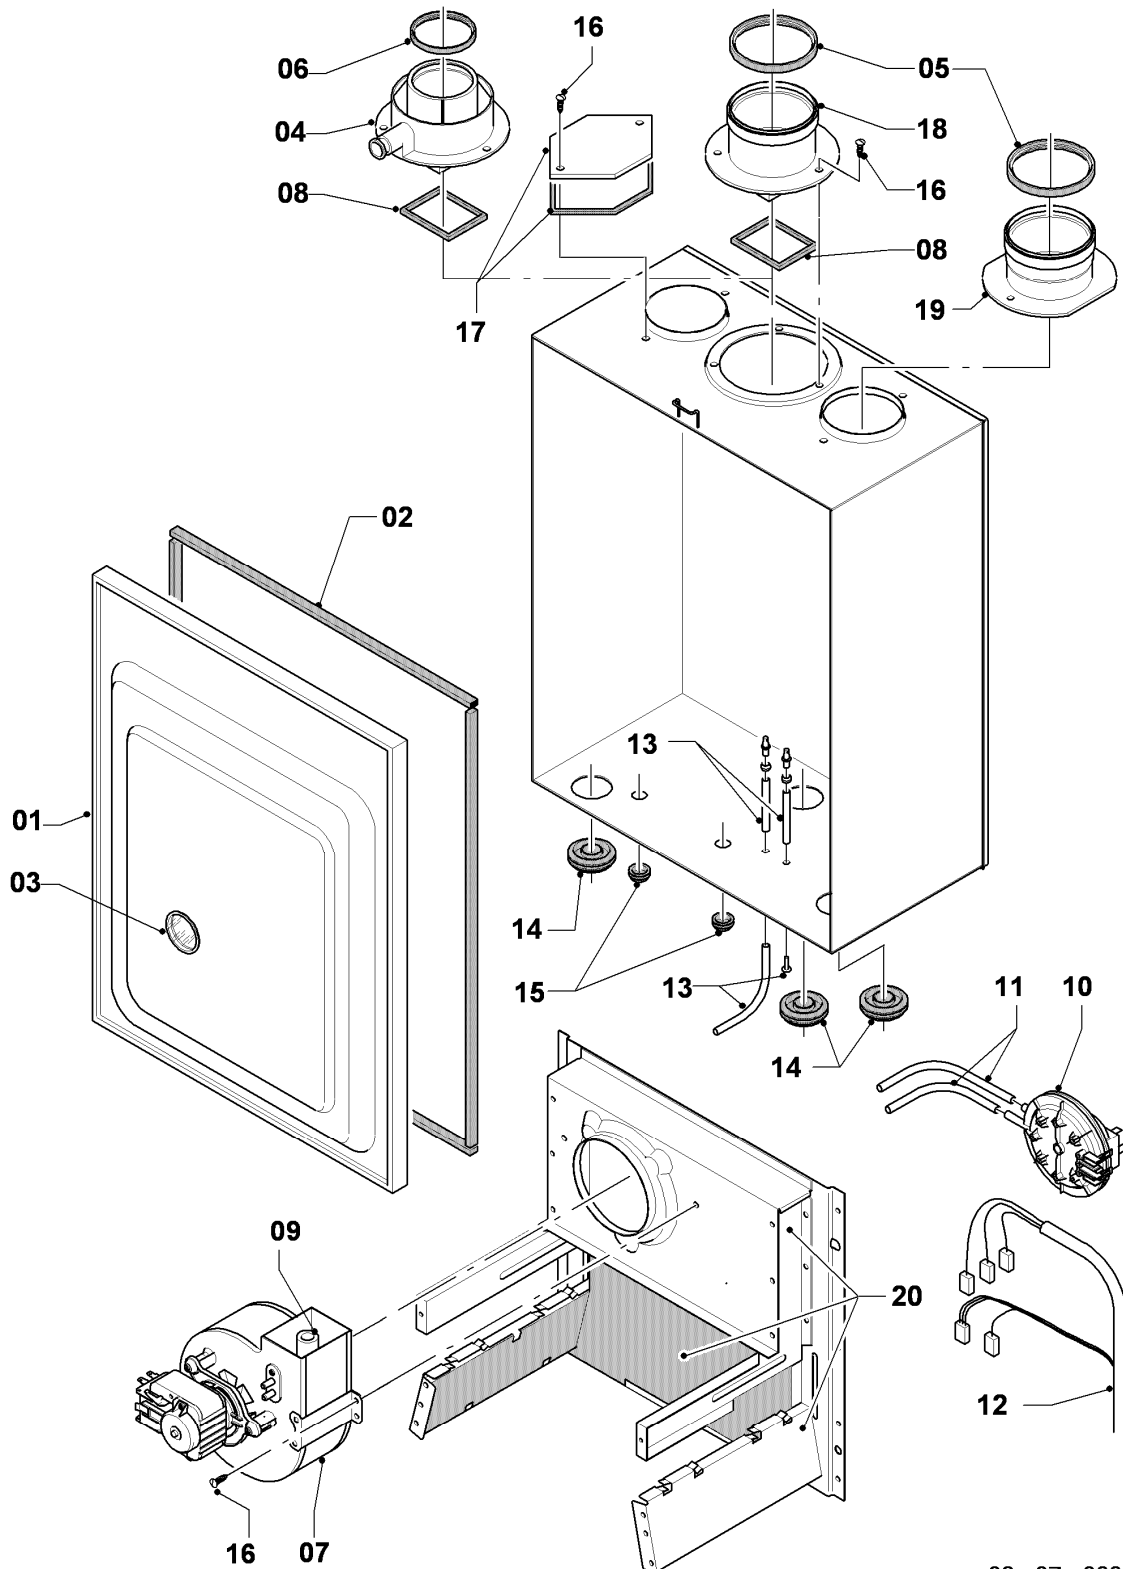

Gas-Wandheizgerät VCW Turbo (incl. turboTEC)

VCW 205/3-E R1

07b - Luftführung

02 - 07 - 066.01

Gas-Wandheizgerät VCW Turbo (incl. turboTEC)

VCW 205/3-E R1

07b - Luftführung

Pos.	Teilenummer	Beschreibung	Hinweis, Bemerkung
01	078952	Deckel	mit Pos. 02, 03
01	0020029605	Klammer UDK (10 St.)	für Kammerdeckel, nicht dargestellt
02	981048	Dichtungssatz UDK-Deckel	
03	-	-	nicht einzeln lieferbar, Ersatz siehe Pos. 01 Deckel,kpl.
04	0020018201	Adapter (60/100)	VCW 205/3-E R1
04	109934	Stopfen, Set a 3 St.	für 0020018201, bis 12/05, nicht dargestellt
04	0020107743	Schraube	für 0020018201, ab 01/06, nicht dargestellt
05	-	-	Position entfällt für diese Geräte
06	981233	Dichtung, Lippendichtring EPDM (DN 60)	
07	190237	Gebälse	mit Pos. 08
08	981260	Dichtung SL-Schaum	
09	0020080204	Pitotrohr mit Blenden	
10	0020018139	Druckwächter Huba	VCW 205/3-E R1
11	084139	Schlauch	
12	256198	Kabelbaum	
13	133627	Messnippel	
14	980765	Dichtung (rot, groß)	
15	980766	Dichtung (rot, klein)	
16	0020107695	Schraube (10 St.)	
17	-	-	Position entfällt für diese Geräte
18	-	-	Position entfällt für diese Geräte
19	-	-	Position entfällt für diese Geräte
20	0020068065	Rückwand mit Isomatte 20kW	VCW 205/3-E R1, mit Pos. 16