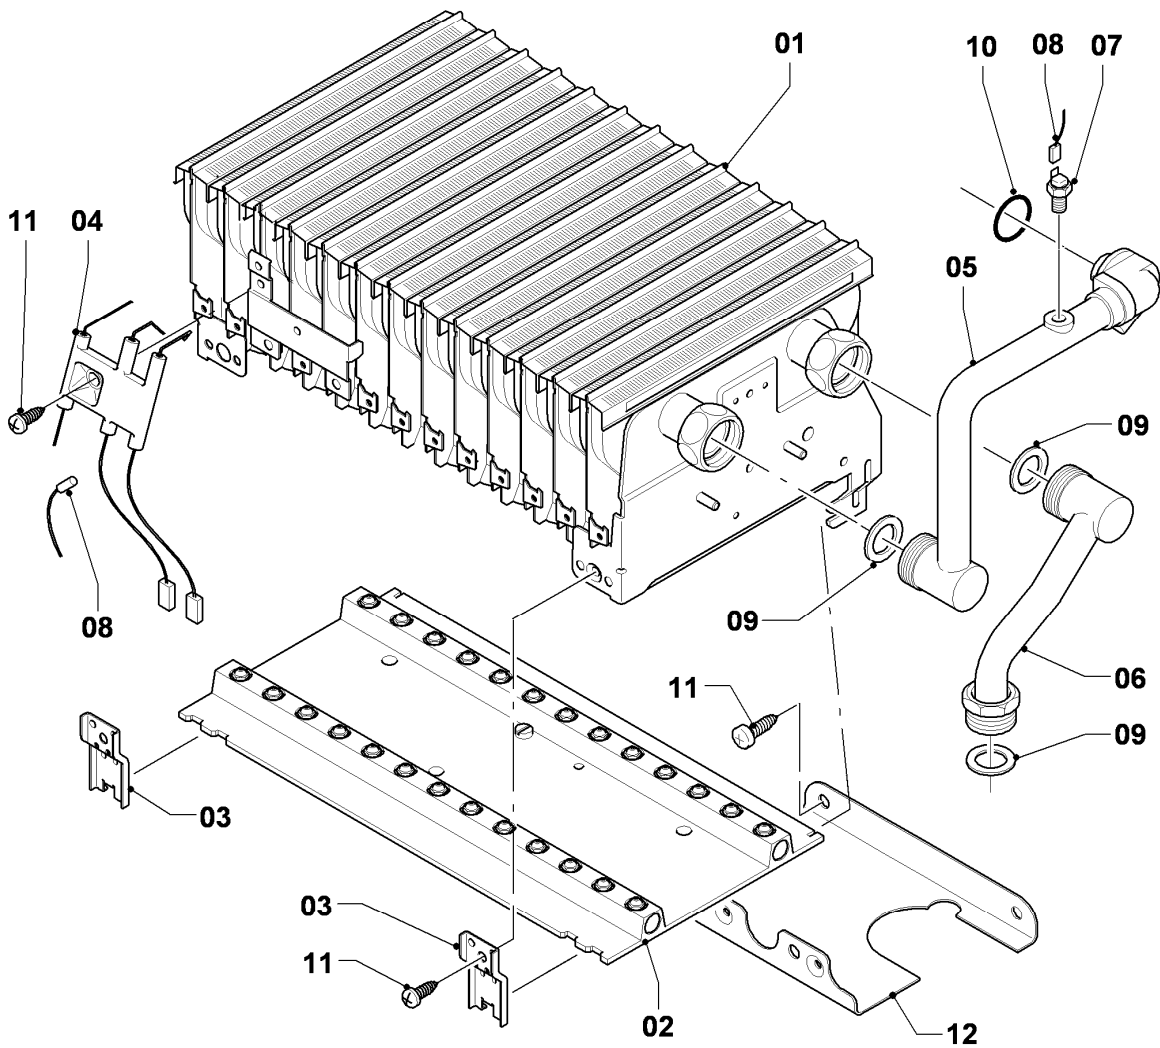

Gas-Wandheizgerät VCW Turbo (incl. turboTEC)

VCW 205/3-E R1

04 - Brenner

02 - 04 - 034.01

Gas-Wandheizgerät VCW Turbo (incl. turboTEC)

VCW 205/3-E R1

04 - Brenner

Pos.	Teilenummer	Beschreibung	Hinweis, Bemerkung
00	089960	Beistellteile (Gasumrüstung TEC/3)	P (PB) auf LL (L), E (H), LL (L) auf E (H), E (H) auf LL (L) zusätzlich Verteilerrohr LL (L) oder E (H) bestellen
01	031525	Kammergruppe	VCW 205/3-E R1
02	183673	Verteilerrohr	VCW 205/3-E R1, LL (L)
02	183629	Verteilerrohr	VCW 205/3-E R1, E (H)
02	183607	Verteilerrohr	VCW 205/3-E R1, P (PB)
03	221732	Stütze	
04	090737	Elektrode (Zündung + Überwachung)	mit Pos. 11
05	022699	Rohr	VCW 205/3-E R1, mit Pos. 07, 09, 10
06	022696	Rohr Schnittst.-Brennerkühlung	VCW 205/3-E R1, mit Pos. 09
07	252805	Fühler (NTC)	
08	256198	Kabelbaum	
09	981140	Rechteckdichtring 3/4 (10 St.)	
10	981170	O-Ring (10 St.)	
11	0020107695	Schraube (10 St.)	
12	0020068094	Halter Anschlussrohr-Brenner	mit Pos. 11