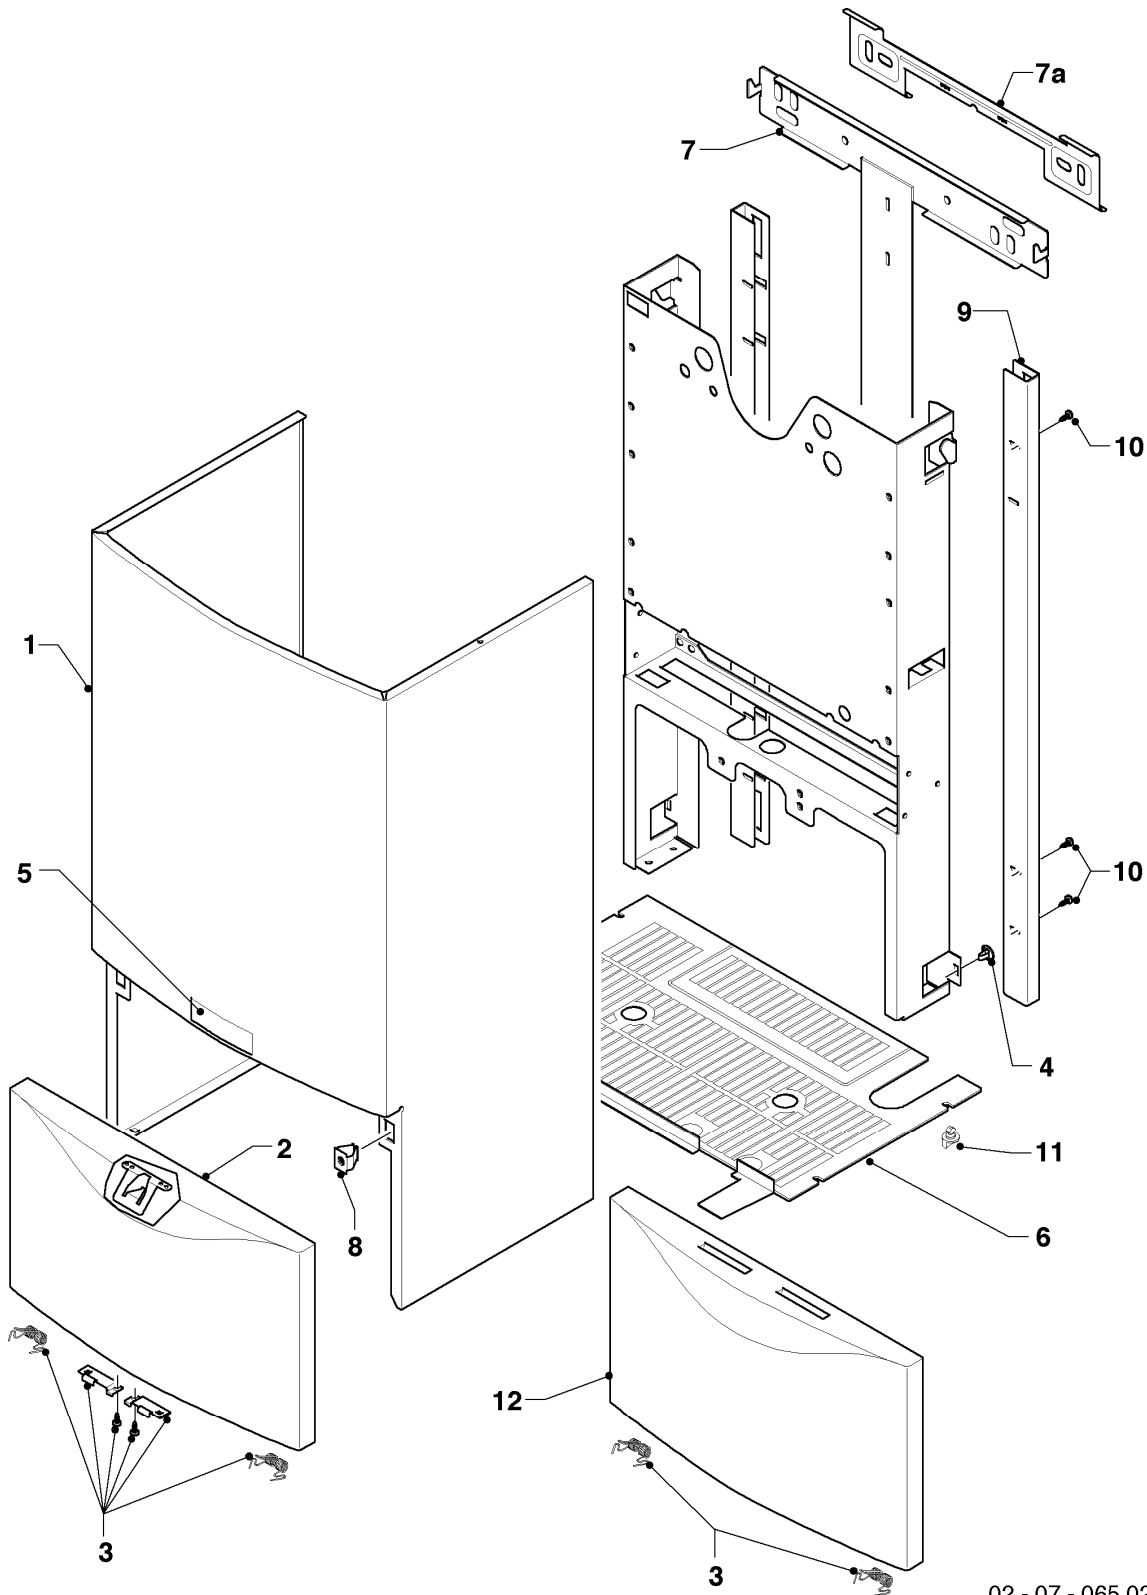

Gas-Wandheizgerät VCW Turbo (incl. turboTEC)

VCW 205/3-E R1

07a - Verkleidungsteile

02 - 07 - 065.02

Gas-Wandheizgerät VCW Turbo (incl. turboTEC)

VCW 205/3-E R1

07a - Verkleidungsteile

Pos.	Teilenummer	Beschreibung	Hinweis, Bemerkung
01	067314	Mantel	mit Pos. 04, 05, 08, 11
02	078954	Deckel, Verkleidung (Blech)	bis 09/02 (mit Pos. 03)
03	188742	Feder, Set a 2 St.	
04	219619	Klammer (10 St.)	
05	118096	Firmenschild (alle Typen)	
06	079533	Abdeckgitter, unten	
07	091417	Halter Gerät (Montagesatz)	
07a	-	-	Position entfällt für diese Geräte
08	219620	Klammer (10 St.)	
09	149650	Träger, Set a 2 St.	
10	0020107695	Schraube (10 St.)	
11	290811	Clip, Set a 4 St.	
12	078345	Deckel, Verkleidung (Blech)	ab 09/02 (mit Pos. 03)