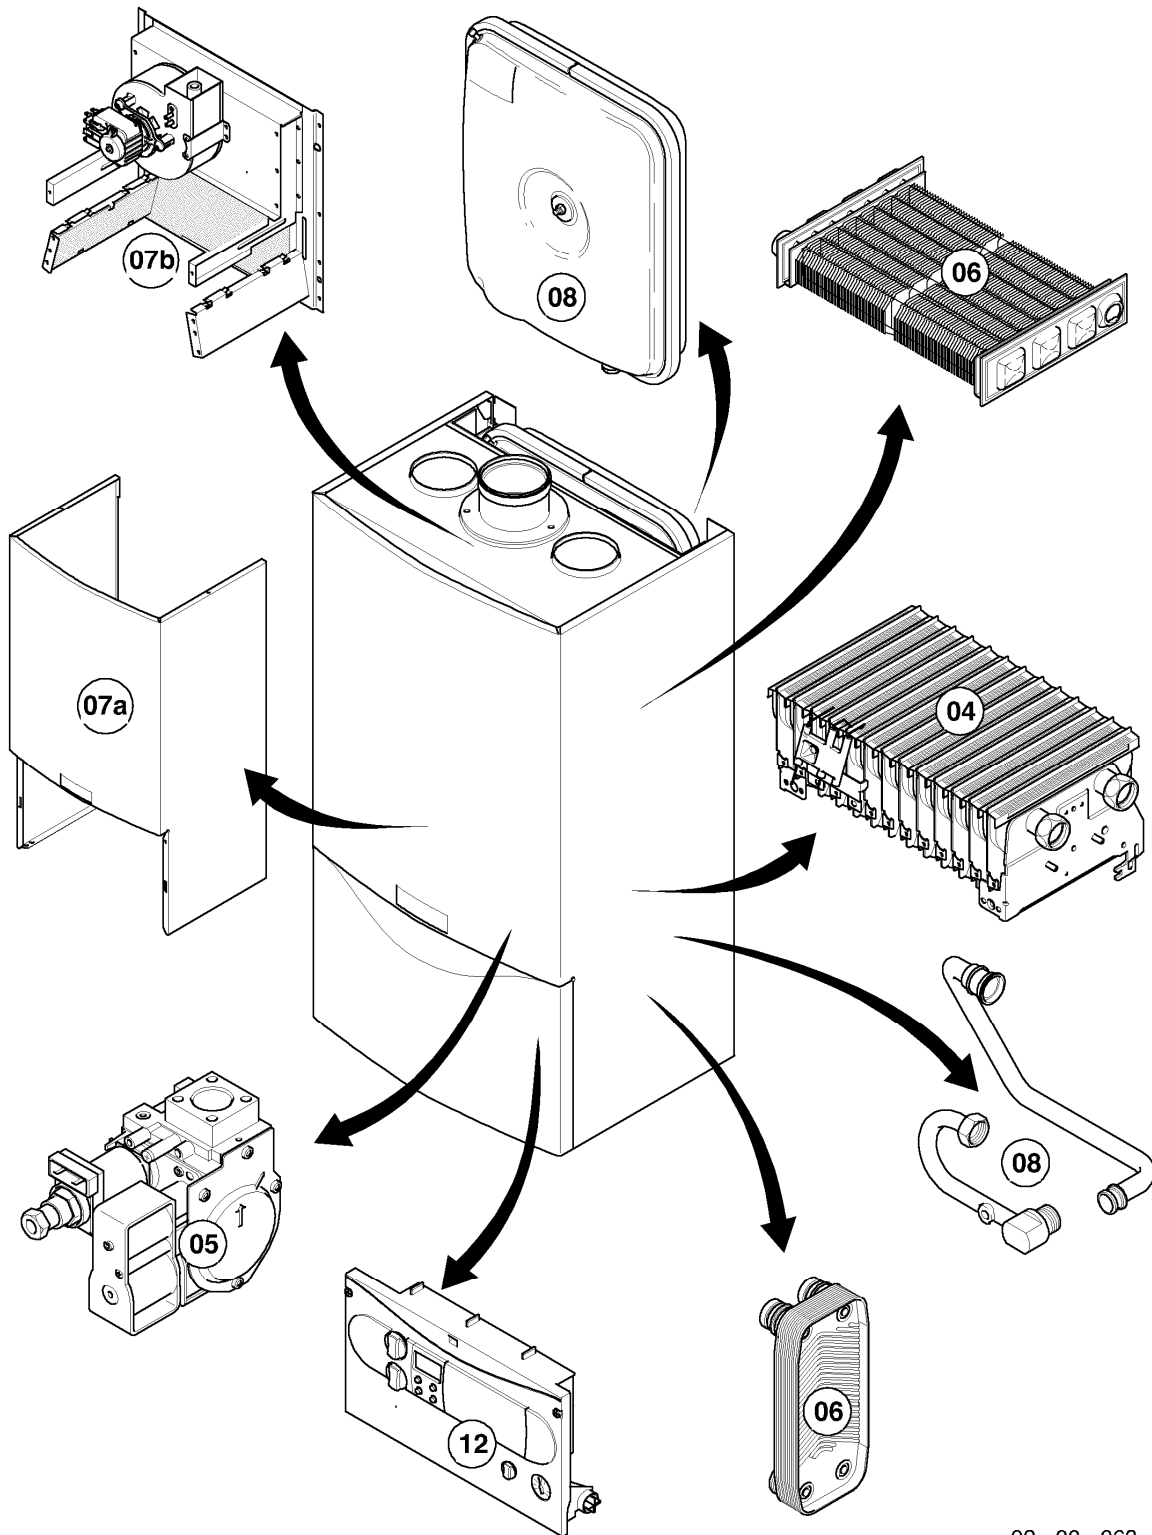

Gas-Wandheizgerät VCW Turbo (incl. turboTEC)

VCW 205/3-E R1

Baugruppenübersicht

02 - 00 - 063

Gas-Wandheizgerät VCW Turbo (incl. turboTEC)

VCW 205/3-E R1

Baugruppenübersicht

Pos.	Baugruppe
04	Brenner
05	Gasregelteile
06	Wärmetauscher
07a	Verkleidungsteile
07b	Luftführung
08	Hydraulikteile
12	Schaltkasten