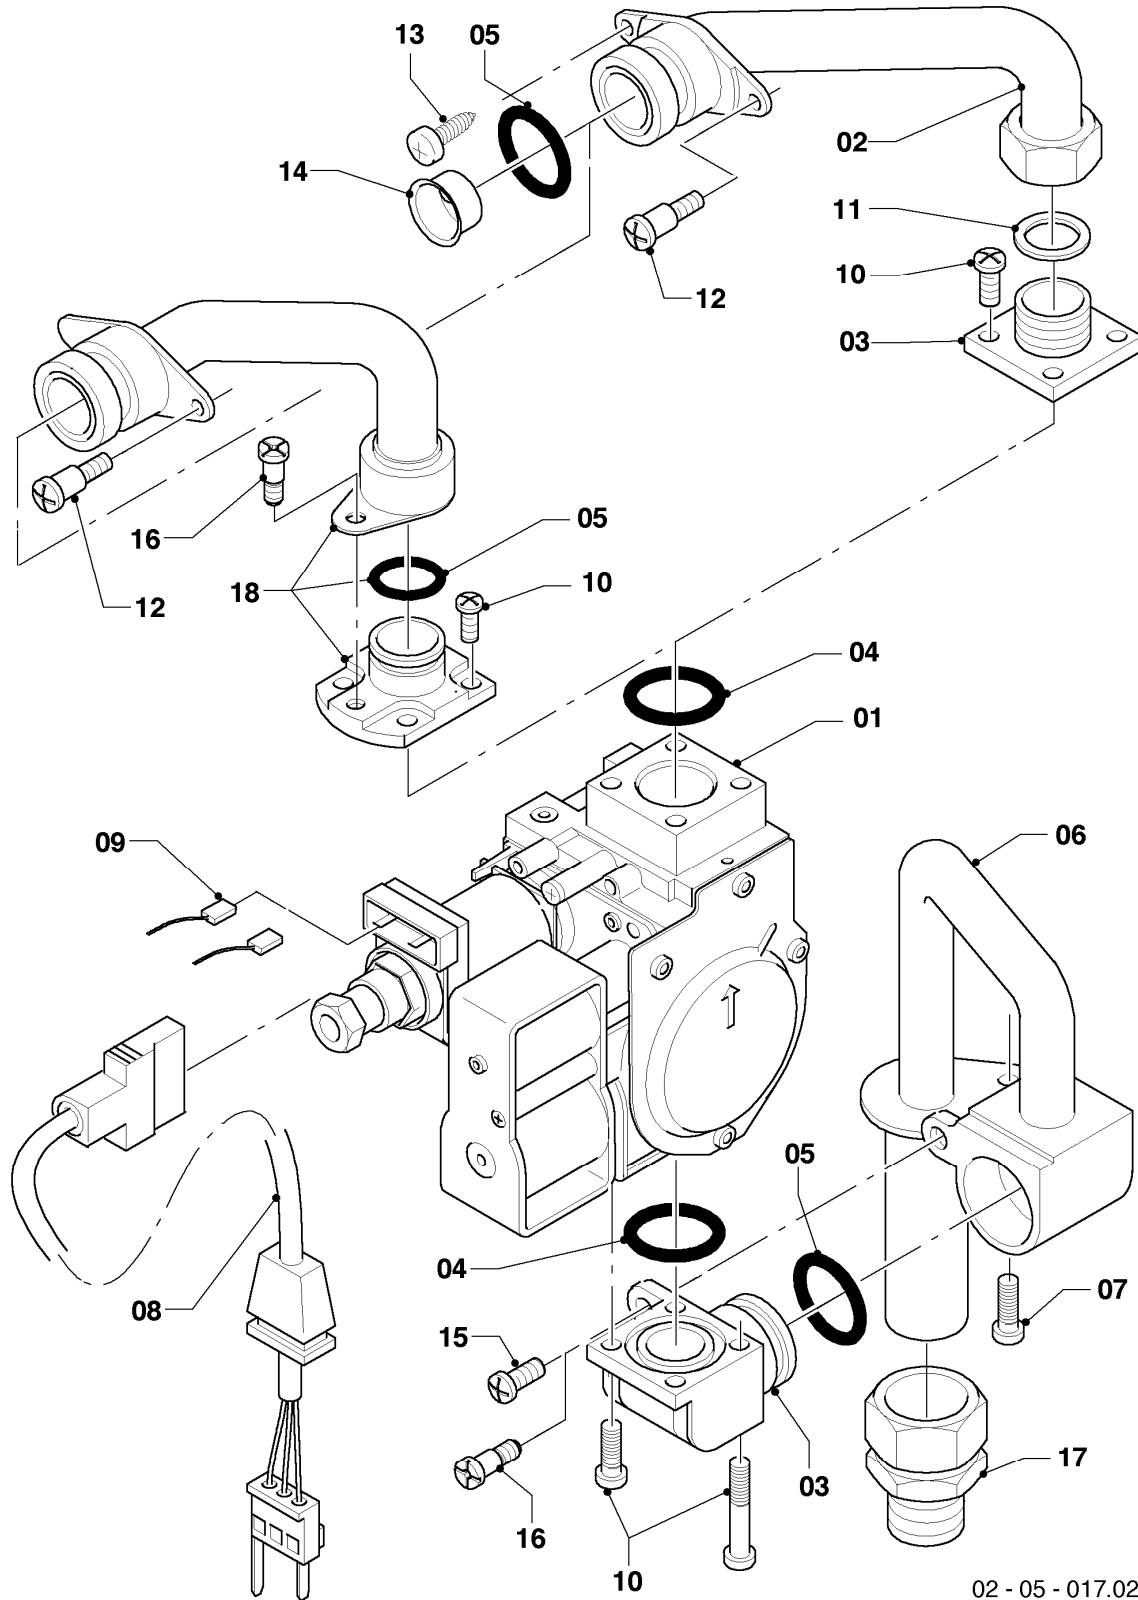

## Gas-Wandheizgerät VCW Turbo (incl. turboTEC)

VCW 205/3-E R1

04 - Brenner

Pos.	Teilenummer	Beschreibung	Hinweis, Bemerkung
00	089960	Beistellteile (Gasumrüstung TEC/3)	P (PB) auf LL (L), E (H), LL (L) auf E (H), E (H) auf LL (L) zusätzlich Verteilerrohr LL (L) oder E (H) bestellen
01	031525	Kammergruppe	VCW 205/3-E R1
02	183673	Verteilerrohr	VCW 205/3-E R1, LL (L)
02	183629	Verteilerrohr	VCW 205/3-E R1, E (H)
02	183607	Verteilerrohr	VCW 205/3-E R1, P (PB)
03	221732	Stütze	
04	090737	Elektrode (Zündung + Überwachung)	mit Pos. 11
05	022699	Rohr	VCW 205/3-E R1, mit Pos. 07, 09, 10
06	022696	Rohr Schnittst.-Brennerkühlung	VCW 205/3-E R1, mit Pos. 09
07	252805	Fühler (NTC)	
08	256198	Kabelbaum	
09	981140	Rechteckdichtring 3/4 (10 St.)	
10	981170	O-Ring (10 St.)	
11	0020107695	Schraube (10 St.)	
12	0020068094	Halter Anschlussrohr-Brenner	mit Pos. 11

# Gas-Wandheizgerät VCW Turbo (incl. turboTEC)

VCW 205/3-E R1

05 - Gasregelteile

02-05-017.02

## Gas-Wandheizgerät VCW Turbo (incl. turboTEC)

VCW 205/3-E R1

05 - Gasregelteile

Pos.	Teilenummer	Beschreibung	Hinweis, Bemerkung
01	053519	Gasarmatur	E,LL (H,L), mit Pos. 04
01	053524	Gasarmatur	P (PB), mit Pos. 04
02	022511	Rohr	mit Pos. 05, 11
03	081697	Anschlussstück	mit Pos. 04, 05, 11
04	982319	O-Ring 'D'	
05	0020107693	O-Ring (10 St.)	
06	022508	Rohr	mit Pos. 05
07	118937	Flachkopfschraube (M 5x12)	
08	256190	Kabelbaum (Gasarmatur)	
09	256198	Kabelbaum	
10	105904	Zylinderschraube (Set)	
11	981142	Rechteckdichtring (10 St.)	
12	0020107733	Schraube	
13	0020107695	Schraube (10 St.)	
14	-	-	Position entfällt für diese Geräte
15	-	-	nicht mehr lieferbar, siehe Pos. 16
16	111979	Formschraube (5 St.)	
17	0020107735	Verschraubung	3/4 auf 1/2
17	080074	Quetschverschraubung 3/4	3/4
18	-	-	Position entfällt für diese Geräte