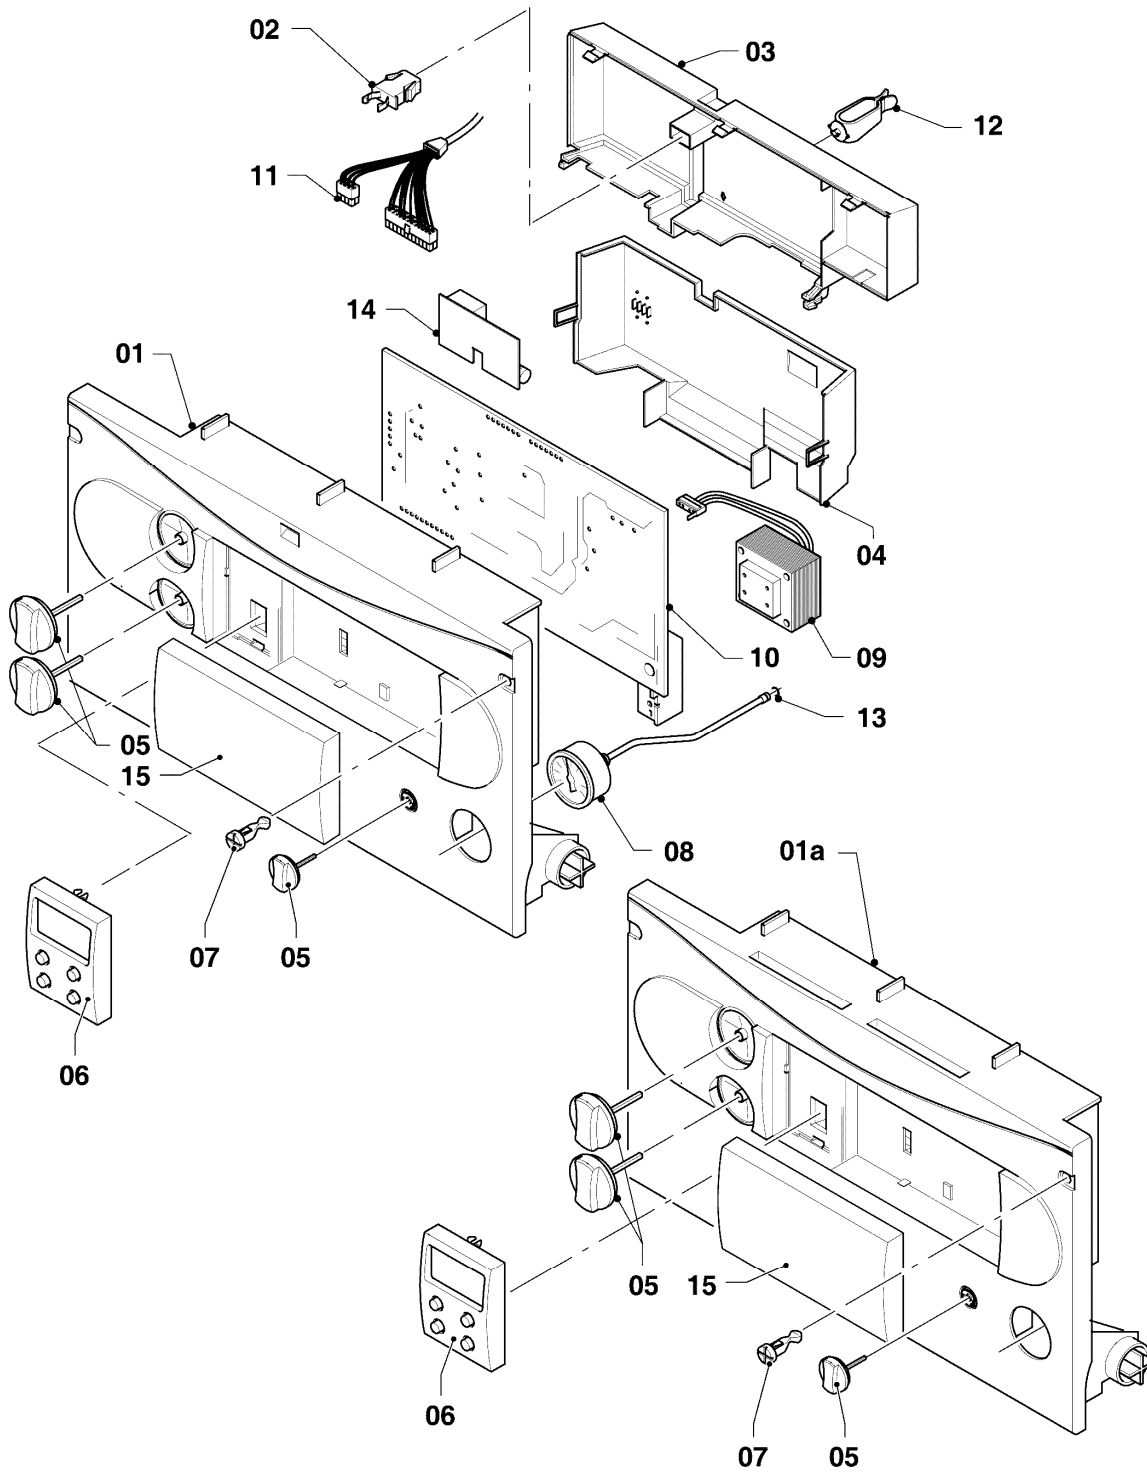

Gas-Wandheizgerät VCW Turbo (incl. turboTEC)

VCW 205/3-E R1

12 - Schaltkasten

02-12-041.03

Gas-Wandheizgerät VCW Turbo (incl. turboTEC)

VCW 205/3-E R1

12 - Schaltkasten

Pos.	Teilenummer	Beschreibung	Hinweis, Bemerkung
00	252629	Steckverbinder (Rast 5, 6-polig)	nicht dargestellt
00	078539	Fangband	nicht dargestellt
01	-	-	nicht mehr lieferbar, als Ersatz Pos. 01a mit 078345 bestellen
01a	295260	Gehäuse (Vorderteil)	mit Pos. 05, 07, 15
02	088734	Verschluss	nur für Pos. 01
03	-	-	nicht einzeln lieferbar
04	136882	Gehäuse Rückwand, Unterteil	
05	114289	Knopf platin, Set a 3 St.	
06	509182	Leiterplatte (Display)	
07	132925	Bolzen (10 St.)	
08	101271	Manometer	mit Pos. 13
09	287450	Transformator	
10	130819	Leiterplatte	
10	0020067507	Sicherung 2,0 A T2H (10 St.)	2,0 AT, nicht dargestellt
10	251961	Sicherung 1,25A T (10 St.)	1,25 AT, nicht dargestellt
11	256198	Kabelbaum	
12	-	-	Position entfällt für diese Geräte
13	981155	O-Ring (10 St.)	
14	-	-	Position entfällt für diese Geräte
15	0020130490	Abdeckung Reglerschacht, silber