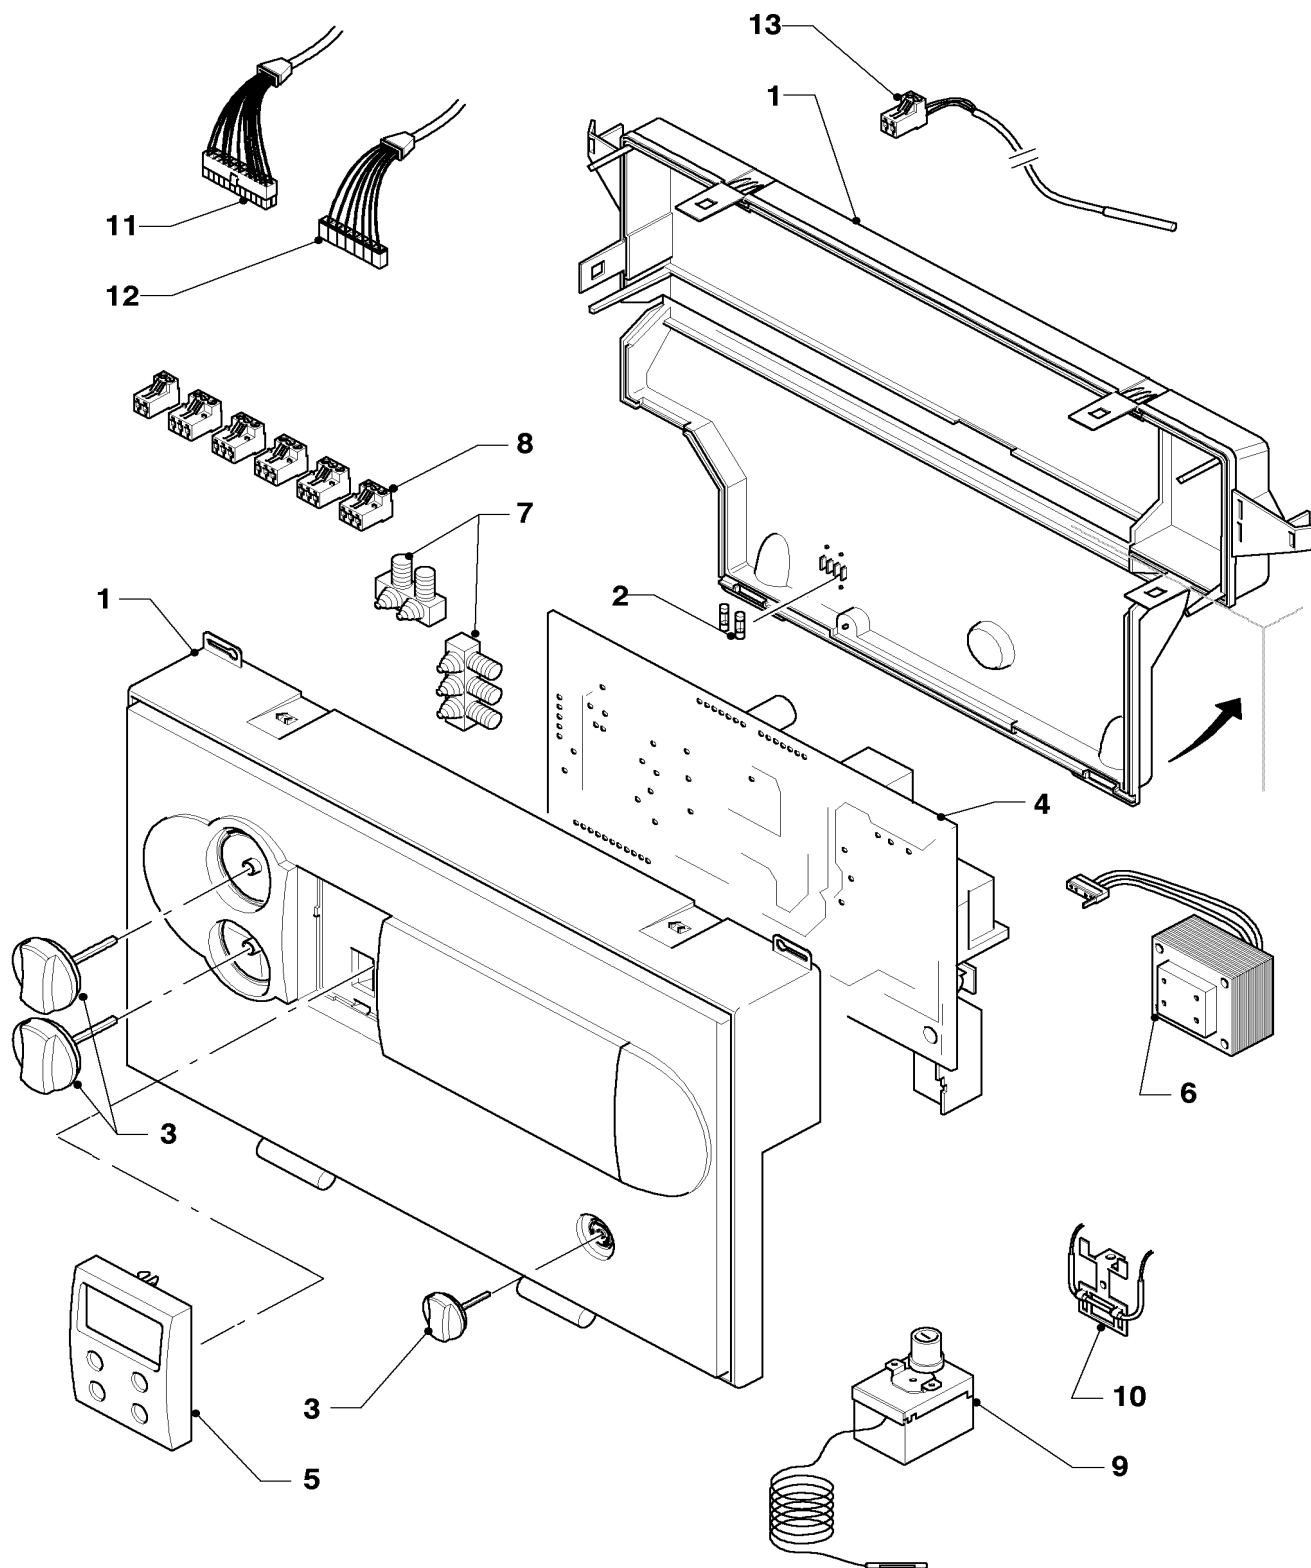

12 Schaltkasten

VK INT 160/1-5, VK INT 250/1-5, VK INT 320/1-5, VK INT 410/1-5, VK INT 480/1-5, VK INT 560/1-5

03 - 12 - 054

12 Schaltkasten

VK INT 160/1-5, VK INT 250/1-5, VK INT 320/1-5, VK INT 410/1-5, VK INT 480/1-5, VK INT 560/1-5

Pos.	Teile-Nr.	Bezeichnung	Typ, Bemerkung
		03-12-054	
01	295292	Schaltkasten-Gehäuse	
02	251921	Sicherung (1,25 AT)	
02	251938	Sicherung (4,0 AT)	
03	114288	Knopf, kpl grau (Set a 3 Stück)	
04	130846	Leiterplatte, kpl	
05	130822	Leiterplatte, kpl Display (grau)	
06	287450	Transformator, kpl	
07	078533	Zugentlaster	
08	253815	Steckverbinder-Set (Syst. ProE)	mit Steckern 2p-blau, 3p-weiss, 3p-turkis, 3p-violett
08	733734	Steckverbinder Rast 5, 3-polig	mit Stecker grün
08	733737	Steckverbinder Rast 5, 3-polig	mit Stecker grau
09	101198	Temperaturbegrenzer	
10	254015	Abgastemperaturwächter, kpl	
11	256293	Kabelbaum, kpl (Brenner)	VK INT 560/1-5
11	256292	Kabelbaum, kpl	
12	256301	Kabelbaum, kpl. (Fühler)	
13	253552	Fühler (Temperaturfühler)