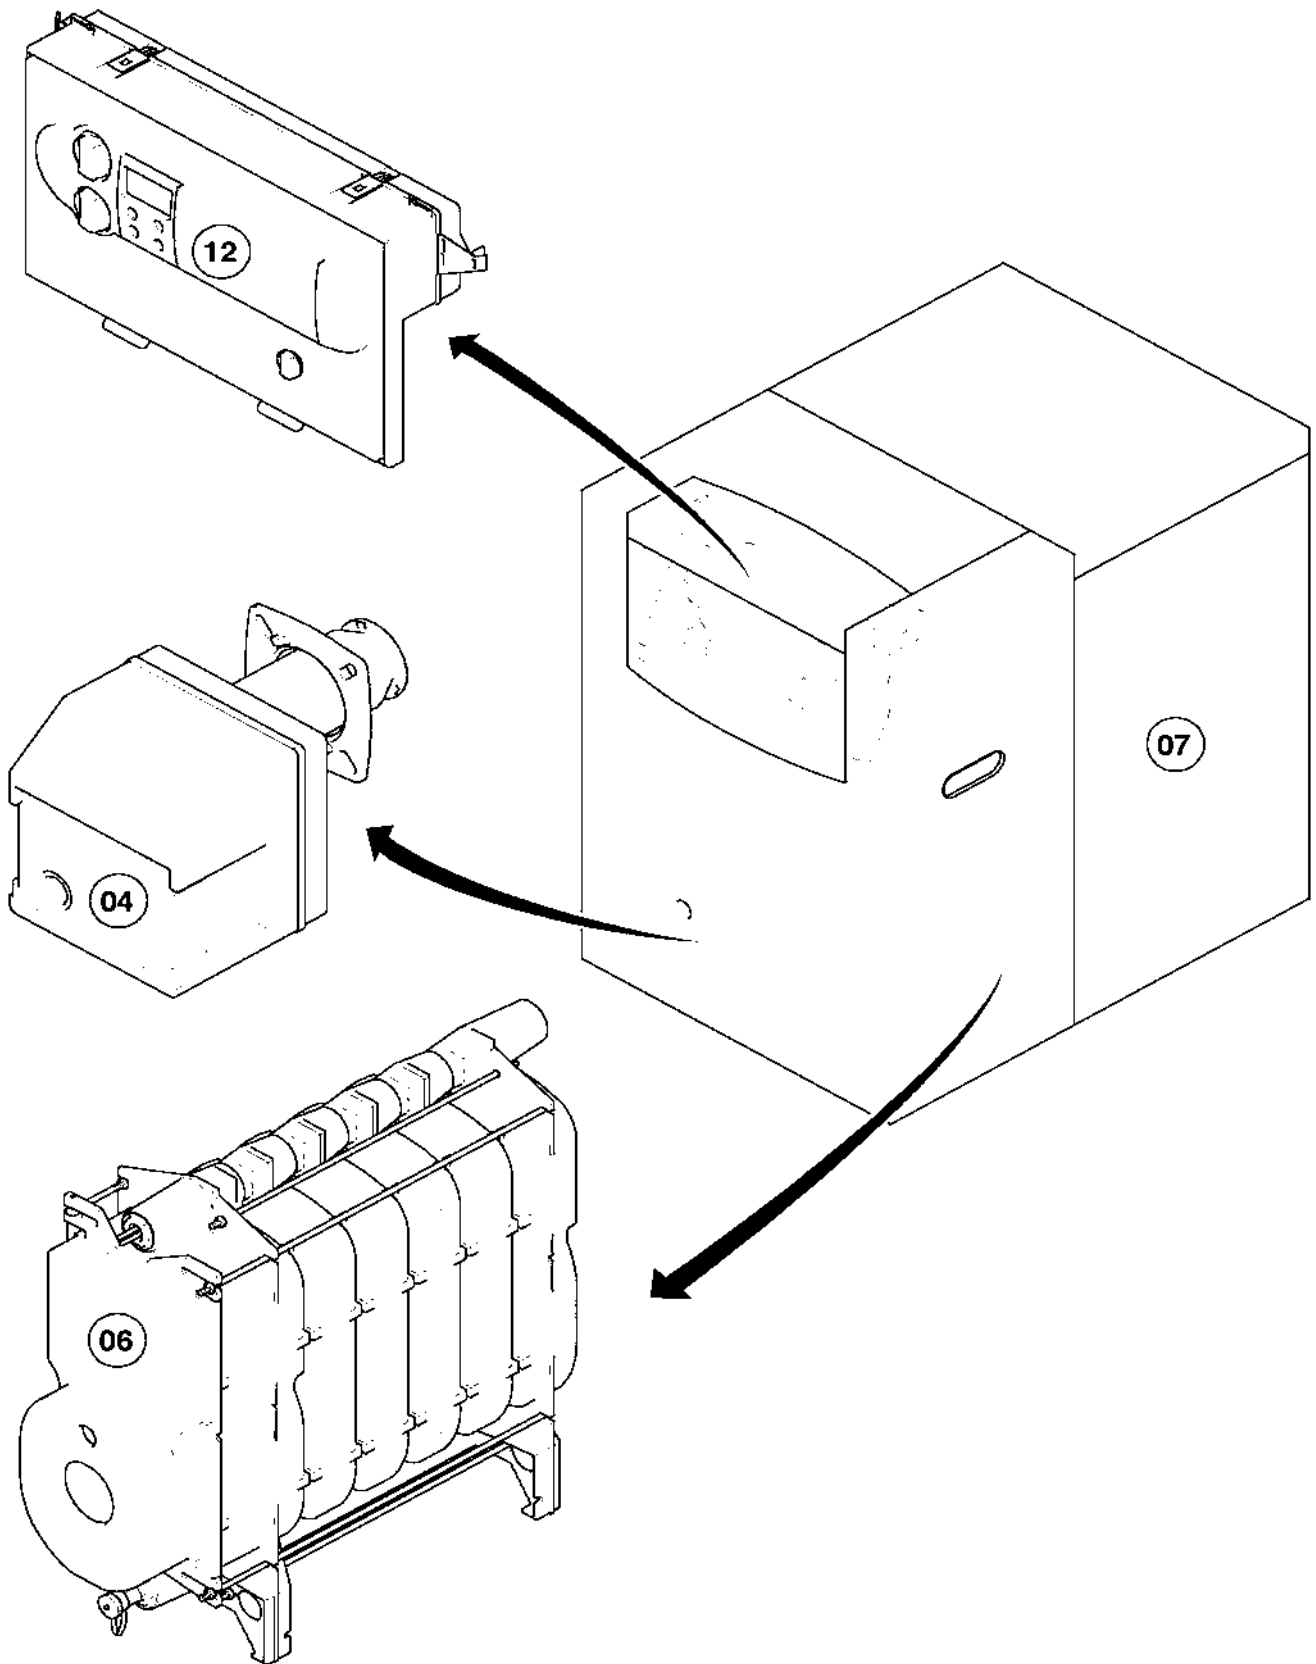

Baugruppenübersicht

VKO unit 179/5-B, VKO unit 249/5-B, VKO unit 309/5-B

04 - 00- 018