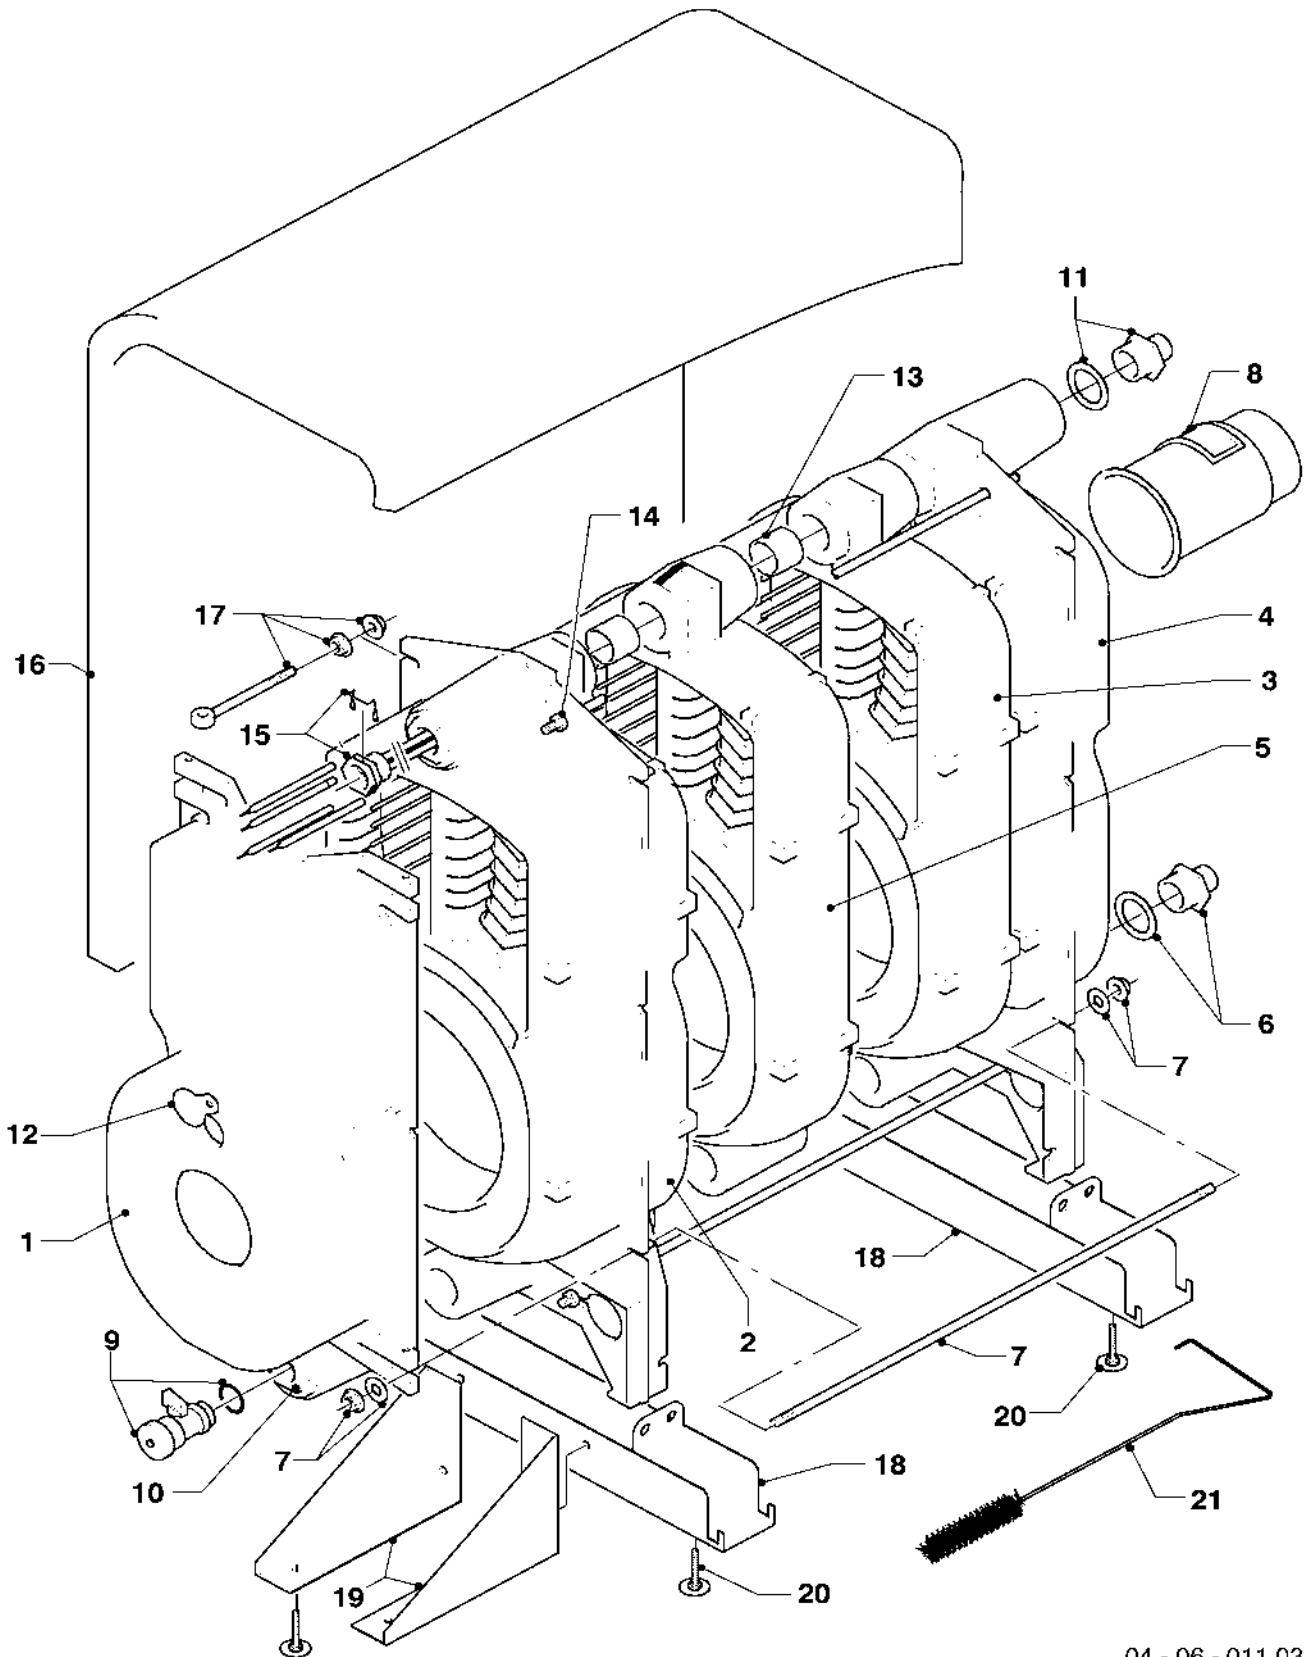

06 Wärmetauscher

VKO unit 179/5, VKO unit 249/5, VKO unit 309/5, VKO unit 379/5, VKO unit 439/5, VKO unit 509/5

04 - 06 - 011.03

06 Wärmetauscher

VKO unit 179/5, VKO unit 249/5, VKO unit 309/5, VKO unit 379/5, VKO unit 439/5, VKO unit 509/5

Pos.	Teile-Nr.	Bezeichnung	Typ, Bemerkung
		04-06-011	
00	099036	Halter f. Seitenteile (Quertraverse)	nicht dargestellt
00	099037	Halter für Schaltkasten	nicht dargestellt
01	185205	Brennertüre, kpl.	
01	076641	Isolierung, kpl. für Brennertüre	nicht dargestellt
01	981351	Dichtung, kpl.	nicht dargestellt
01	105919	Sechskantschraube (Set à 10 Stück)	nicht dargestellt
02	062498	Vorderglied	
03	062501	Mittelglied	
03	153446	Leitblech, kpl.	VKO unit 179/5, 175 x 30 x 1,5 mm (nicht dargestellt)
04	062499	Hinterglied	
05	062502	Mittelglied spezial	VKO unit 379/5 - 509/5
06	083656	Reduzierstück, kpl. Nippel	VKO unit 179/5 - 309/5
06	184123	Reduzierstück, kpl. Nippel	VKO unit 379/5 - 509/5
07	060306	Ankerstange, kpl.	VKO unit 179/5
07	060307	Ankerstange, kpl.	VKO unit 249/5
07	060308	Ankerstange, kpl.	VKO unit 309/5
07	060309	Ankerstange, kpl.	VKO unit 379/5
07	060310	Ankerstange, kpl.	VKO unit 439/5
07	060311	Ankerstange, kpl.	VKO unit 509/5
08	146034	Abgasrohr m.Reinigungsöffnung (130mm)	VKO unit 179/5 - 309/5
08	146035	Abgasrohr m.Reinigungsöffnung (150mm)	VKO unit 379/5 - 509/5
09	014740	K.F.E.-Hahn	
10	083657	Reduzierstück, kpl. Nippel	VKO unit 179/5 - 309/5
10	184122	Reduzierstück, kpl. Nippel	VKO unit 379/5 - 509/5
11	184123	Reduzierstück, kpl. Nippel	
12	161276	Schaulochdeckel	
13	136107	Kesselnippel	
14	092301	Befestigungssatz VKO 5, Kleinteile	
15	060636	Fühlerrohr, kpl.	
16	079140	Isolierung Kesselblock	VKO unit 179/5
16	079141	Isolierung Kesselblock	VKO unit 249/5
16	079142	Isolierung Kesselblock	VKO unit 309/5
16	079174	Isolierung Kesselblock	VKO unit 379/5
16	079175	Isolierung Kesselblock	VKO unit 439/5
16	079176	Isolierung Kesselblock	VKO unit 509/5
17	092302	Befestigungssatz für Brennertüre	
18	088141	Halteblech, kpl.	
19	092280	Halteblech, kpl.	VKO unit 179/5
20	071935	Stellfuß	
21	297007	Reinigungsbürste (mit Winkelgriff)	
21	297008	Reinigungsbürsten	

Änderungen vorbehalten!

Die Bruttopreise entnehmen Sie bitte der jeweils gültigen Preisliste.