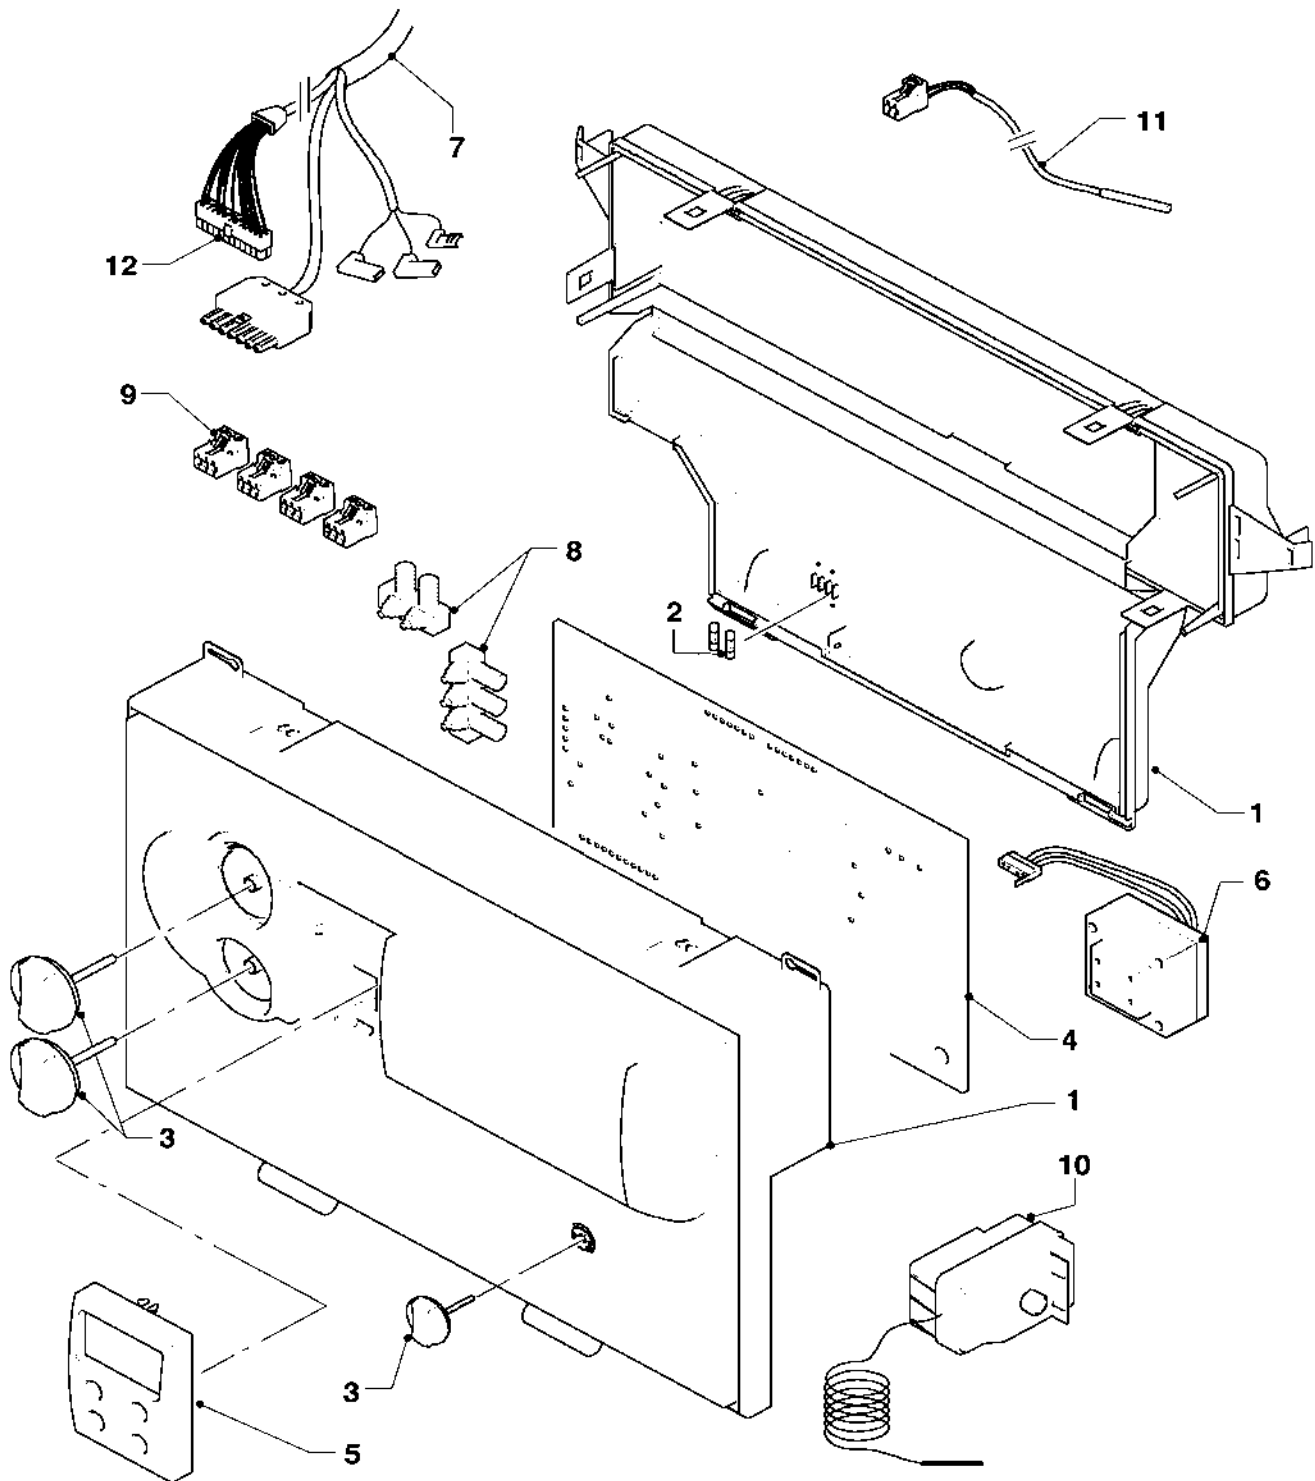

12 Schaltkasten

VKO 248/5, VKO 328/5, VKO 408/5, VKO 488/5, VKO 568/5, VKO 648/5

04 - 12 - 019.03

12 Schaltkasten

VKO 248/5, VKO 328/5, VKO 408/5, VKO 488/5, VKO 568/5, VKO 648/5

Pos.	Teile-Nr.	Bezeichnung	Typ, Bemerkung
		04-12-019	
01	295292	Schaltkasten-Gehäuse	
02	251961	Sicherung 1,25 AT (Set à 10 Stück)	1,25 AT
02	251957	Sicherung 4,0 AT (Set à 10 Stück)	4,0 AT
03	114288	Knopf, kpl. (grau, Set à 3 Stück)	
04	130840	Leiterplatte, kpl.	
05	130822	Leiterplatte, kpl Display (grau)	
06	287450	Transformator, kpl	
07	256280	Kabelbaum mit STB	mit Pos. 10
08	078533	Zugentlaster	
09	252629	Steckverbinder (Rast 5, 6-polig)	
10	256280	Kabelbaum mit STB	mit Pos. 07
11	253552	Fühler (Temperaturfühler)	
12	256316	Kabelbaum mit Fühleranschluss	

Änderungen vorbehalten!

Die Bruttopreise entnehmen Sie bitte der jeweils gültigen Preisliste.