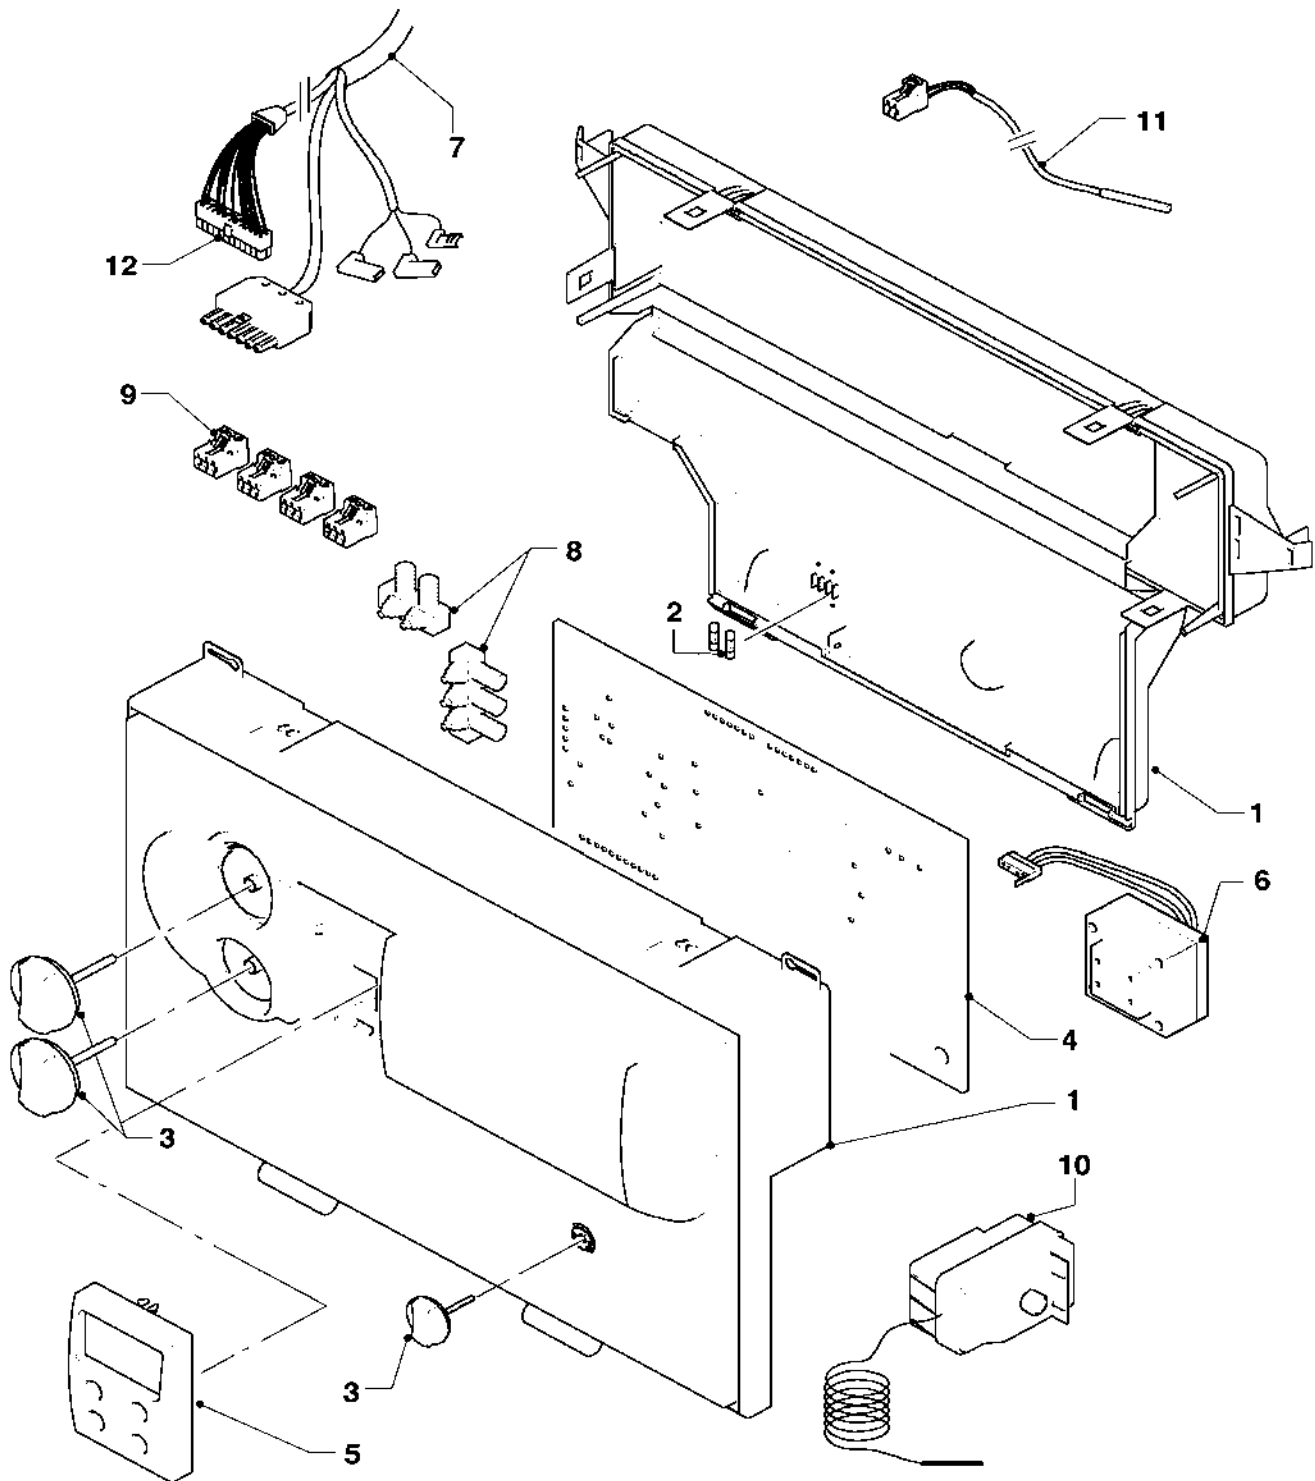

12 Schaltkasten

VKO unit 179/5 R2, VKO unit 249/5 R2, VKO unit 309/5 R2, VKO unit 379/5 R2, VKO unit 439/5 R2, VKO unit 509/5 R2

04 - 12 - 019.03

12 Schaltkasten

VKO unit 179/5 R2, VKO unit 249/5 R2, VKO unit 309/5 R2, VKO unit 379/5 R2, VKO unit 439/5 R2, VKO unit 509/5 R2

Pos.	Teile-Nr.	Bezeichnung	Typ, Bemerkung
		04-12-019	
01	295292	Schaltkasten-Gehäuse	
02	251961	Sicherung 1,25 AT (Set à 10 Stück)	
02	251957	Sicherung 4,0 AT (Set à 10 Stück)	
03	114288	Knopf, kpl. (grau, Set à 3 Stück)	
04	130840	Leiterplatte, kpl.	
05	130822	Leiterplatte, kpl Display (grau)	
06	287450	Transformator, kpl	
07	256280	Kabelbaum mit STB	mit Pos. 10
08	078533	Zugentlaster	
09	252629	Steckverbinder (Rast 5, 6-polig)	
10	256280	Kabelbaum mit STB	mit Pos. 07
11	253552	Fühler (Temperaturfühler)	
12	256316	Kabelbaum mit Fühleranschluss	

Änderungen vorbehalten!

Die Bruttopreise entnehmen Sie bitte der jeweils gültigen Preisliste.