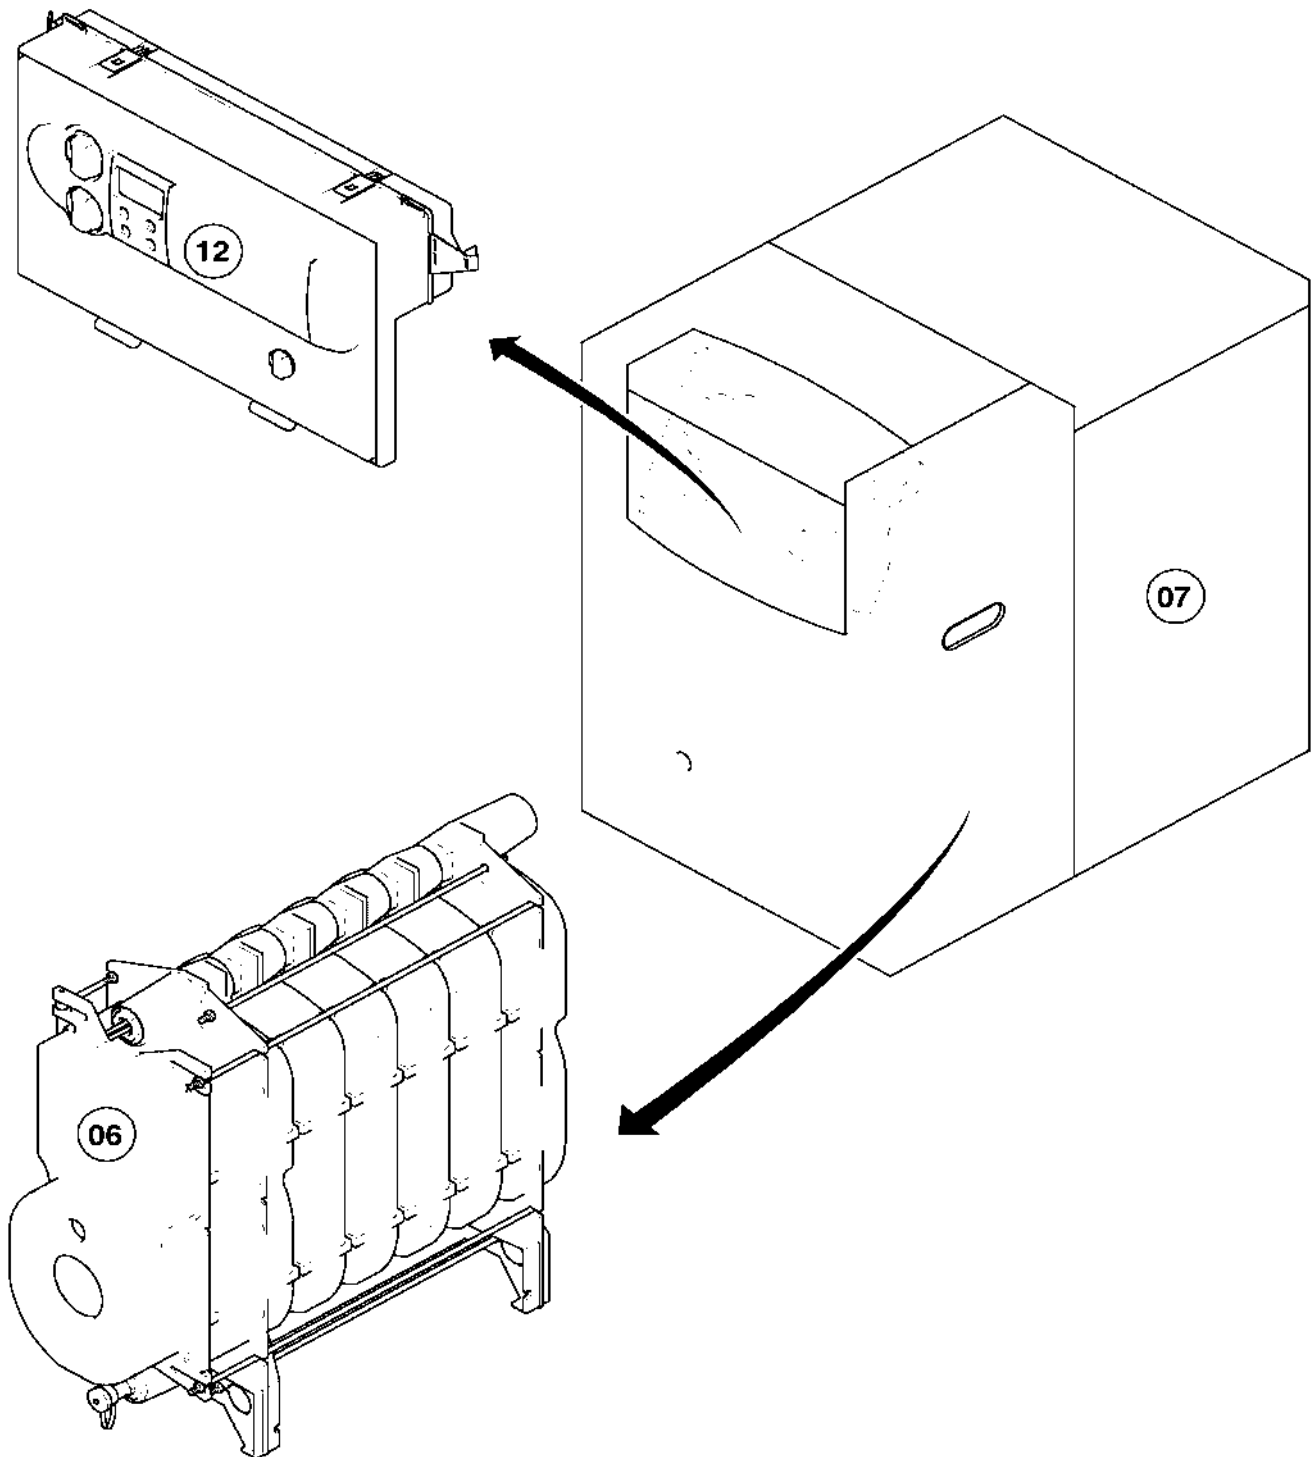

Baugruppenübersicht

VKO 248/5, VKO 328/5, VKO 408/5, VKO 488/5, VKO 568/5, VKO 648/5

04 - 00- 019