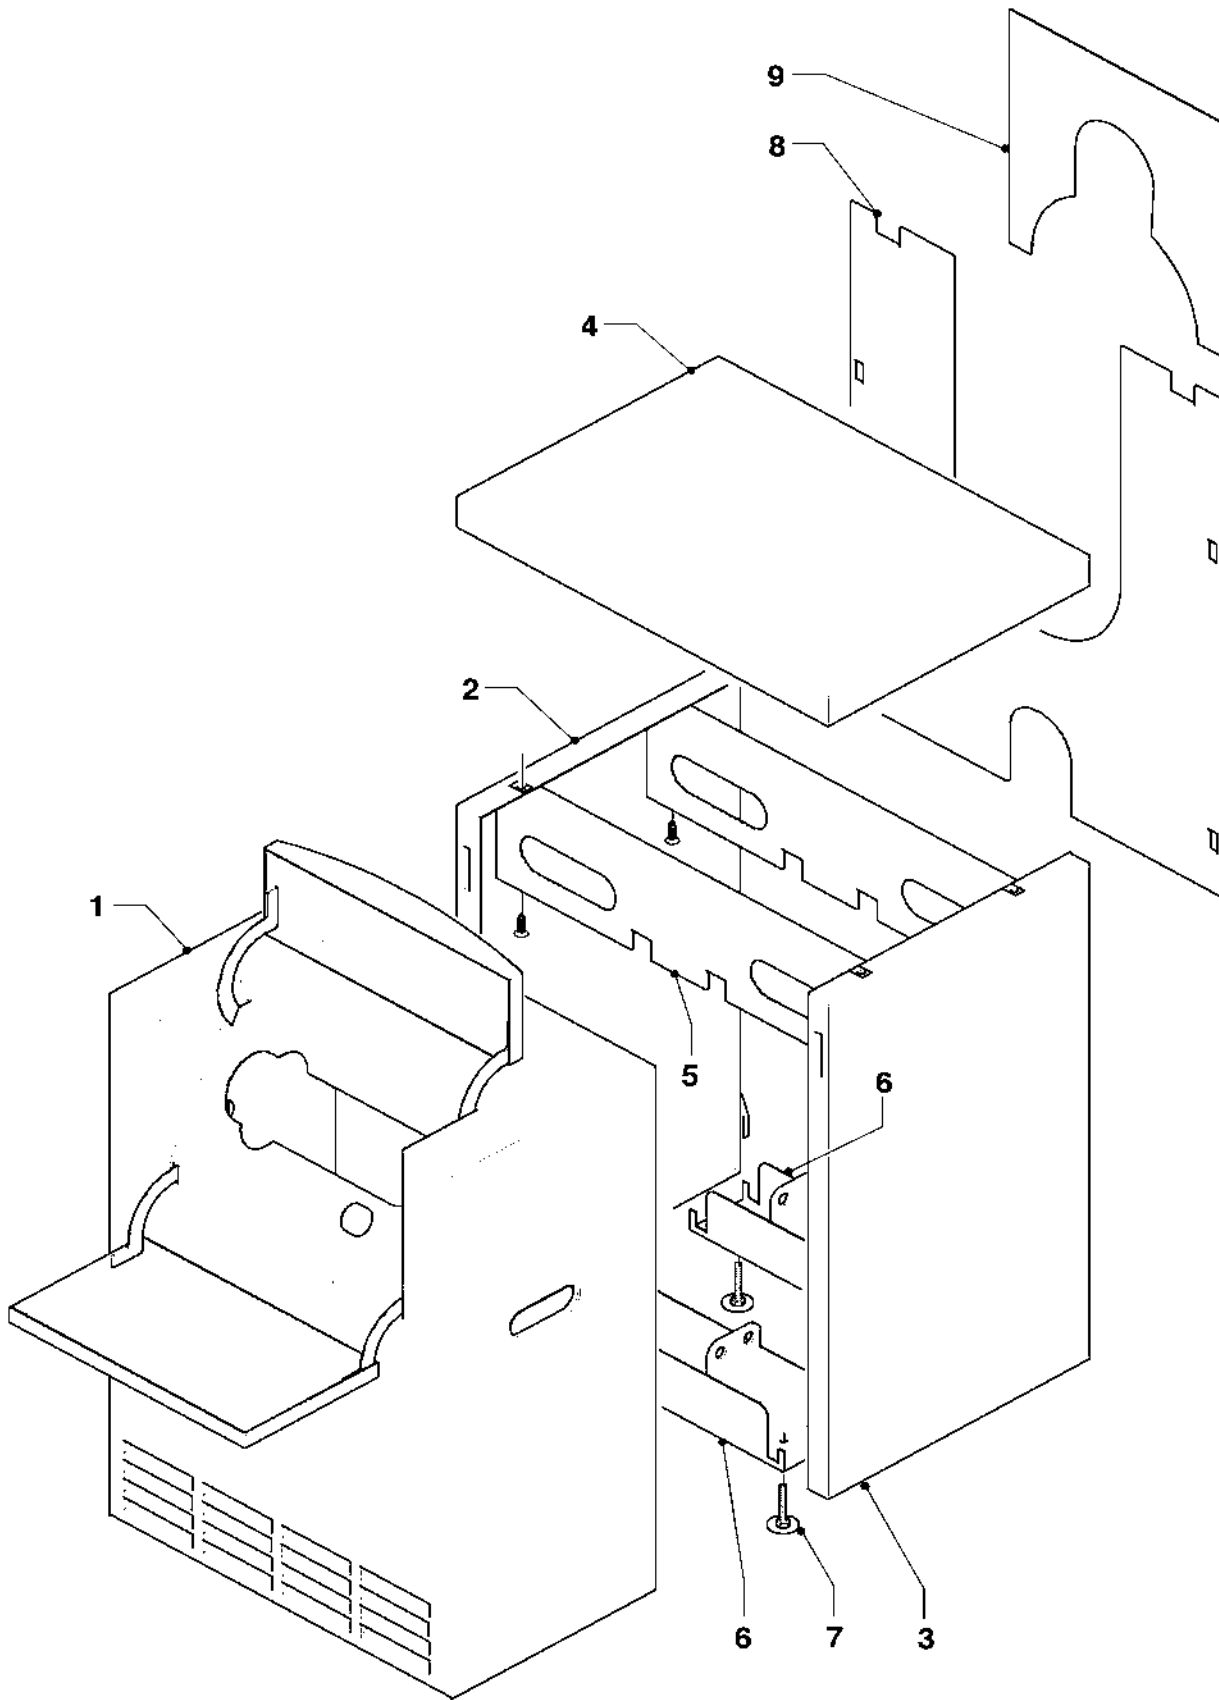

07 Verkleidungsteile

VKO unit 179/5-B, VKO unit 249/5-B, VKO unit 309/5-B

04 - 07 - 012.03

07 Verkleidungsteile

VKO unit 179/5-B, VKO unit 249/5-B, VKO unit 309/5-B

Pos.	Teile-Nr.	Bezeichnung	Typ, Bemerkung
		04-07-012	
00	079131	Isolierung, vorne oben	für iroVIT in 870 mm Höhe (nicht dargestellt)
00	079198	Isolierung, vorne oben	für iroVIT in 850 mm Höhe (nicht dargestellt)
00	079132	Isolierung, vo. unten (870 mm hoch)	für iroVIT in 870 mm Höhe (nicht dargestellt)
00	079199	Isolierung, vorne unten	für iroVIT in 850 mm Höhe (nicht dargestellt)
00	092301	Befestigungssatz VKO 5, Kleinteile	nicht dargestellt
01	068917	Haube, kpl. 828 mm H	für iroVIT 850 mm Höhe
01	068923	Haube, kpl. 847 mm H	für iroVIT 870 mm Höhe
02	207517	Seitenteil, links 788 mm H	VKO unit 179/5-B, für iroVIT 850 mm Höhe
02	092400	Seitenteil, links 807 mm H	VKO unit 179/5-B, für iroVIT 870 mm Höhe
02	207519	Seitenteil, links 788 mm H	VKO unit 249/5-B, für iroVIT 850 mm Höhe
02	092402	Seitenteil, links 807 mm H	VKO unit 249/5-B, für iroVIT 870 mm Höhe
02	207521	Seitenteil, links 788 mm H	VKO unit 309/5-B, für iroVIT 850 mm Höhe
02	092418	Seitenteil, links 807 mm H	VKO unit 309/5-B, für iroVIT 870 mm Höhe
03	207518	Seitenteil, rechts 788 mm H	VKO unit 179/5-B, für iroVIT 850 mm Höhe
03	092417	Seitenteil, re. 807 mm H	VKO unit 179/5-B, für iroVIT 870 mm Höhe
03	207520	Seitenteil, rechts 788 mm H	VKO unit 249/5-B, für iroVIT 850 mm Höhe
03	092401	Seitenteil, re. 807 mm H	VKO unit 249/5-B, für iroVIT 870 mm Höhe
03	207522	Seitenteil, rechts 788 mm H	VKO unit 309/5-B, für iroVIT 850 mm Höhe
03	092403	Seitenteil, re. 807 mm H	VKO unit 309/5-B, für iroVIT 870 mm Höhe
04	078981	Abdeckblech	VKO unit 179/5-B
04	078982	Abdeckblech	VKO unit 249/5-B
04	078983	Abdeckblech	VKO unit 309/5-B
05	099036	Halter f. Seitenteile (Quertraverse)	
06	088141	Halteblech, kpl.	
07	071935	Stellfuß	
08	134638	Rückwand gross 788 mm	für iroVIT 850 mm Höhe
08	079197	Isolierung, Rückwand	für iroVIT 850 mm Höhe (nicht dargestellt)
08	134632	Rückwand gross 807 mm H	für iroVIT 870 mm Höhe
08	210786	Isolierplatte, Rückwand	für iroVIT 870 mm Höhe (nicht dargestellt)
09	134639	Rückwand klein 272 mm	für iroVIT 850 mm Höhe
09	134633	Rückwand klein 291 mm H	für iroVIT 870 mm Höhe

Änderungen vorbehalten!

Die Bruttopreise entnehmen Sie bitte der jeweils gültigen Preisliste.