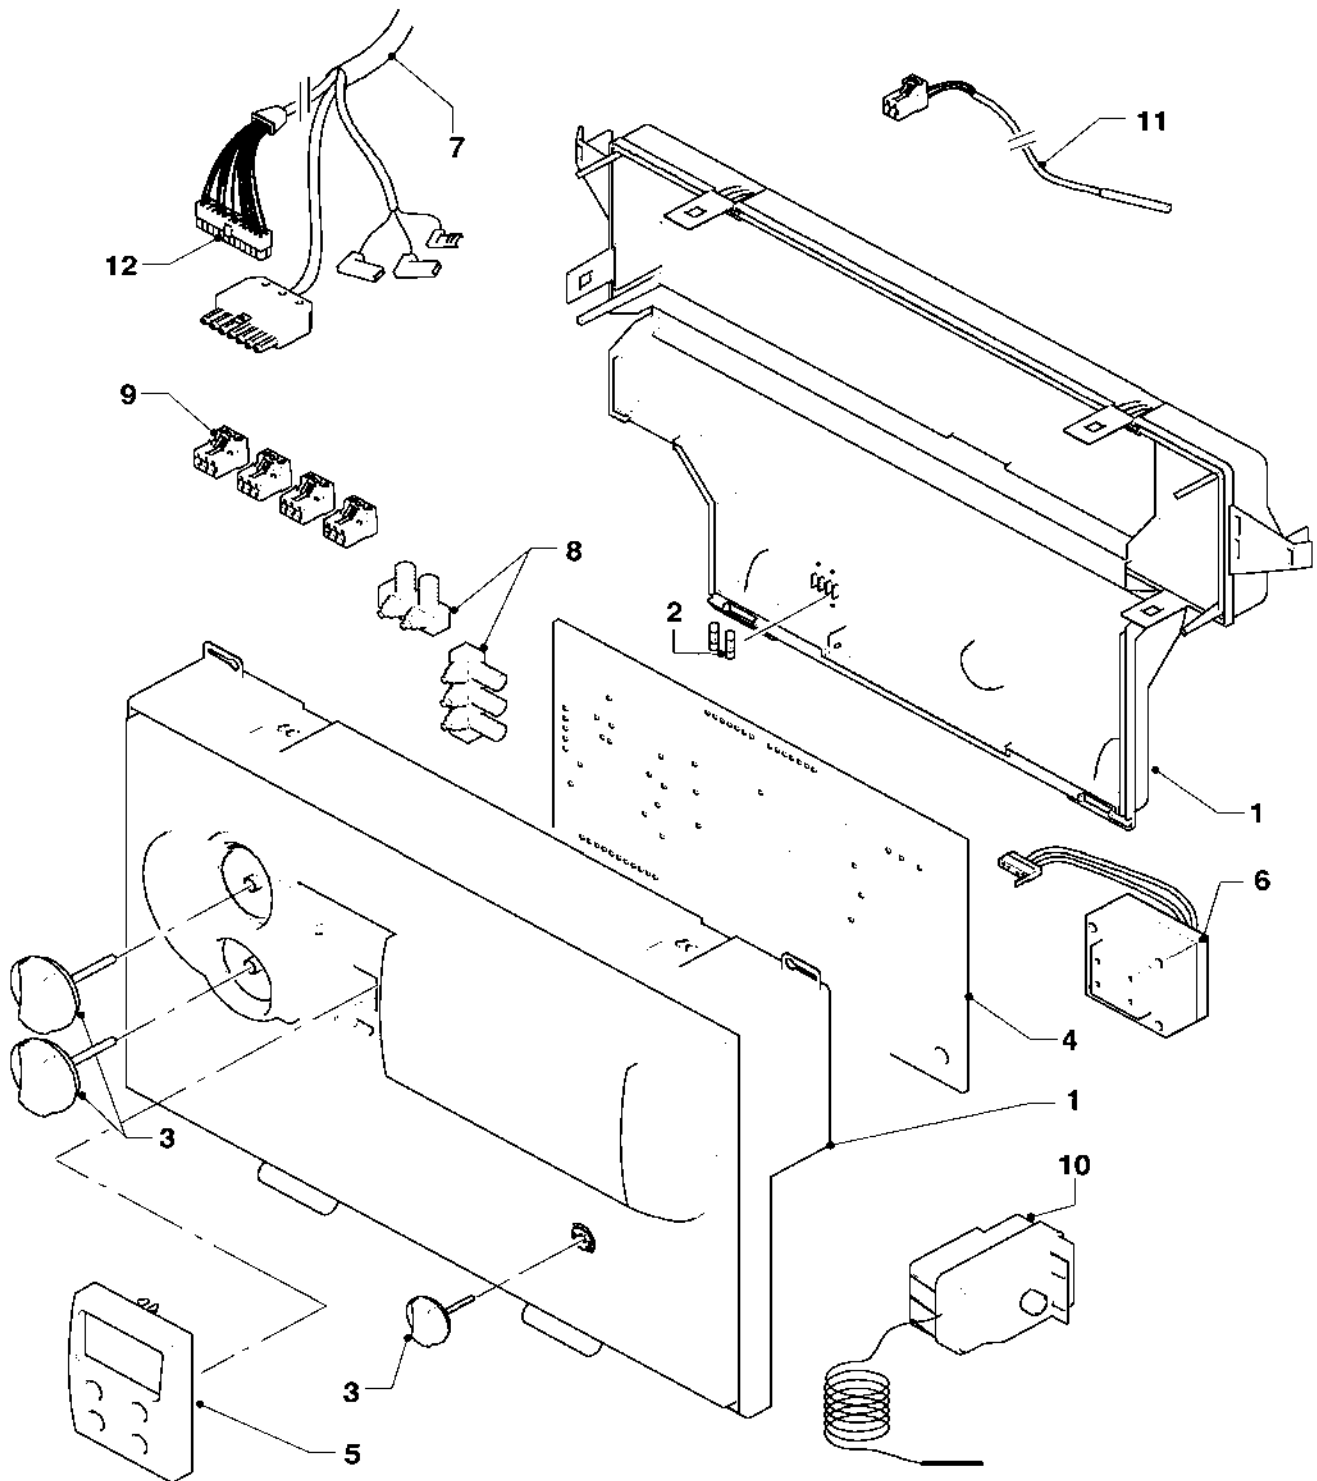

12 Schaltkasten

VKO unit 179/5, VKO unit 249/5, VKO unit 309/5, VKO unit 379/5, VKO unit 439/5, VKO unit 509/5

04 - 12 - 019.03

12 Schaltkasten

VKO unit 179/5, VKO unit 249/5, VKO unit 309/5, VKO unit 379/5, VKO unit 439/5, VKO unit 509/5

Pos.	Teile-Nr.	Bezeichnung	Typ, Bemerkung
		04-12-019	
01	295292	Schaltkasten-Gehäuse	
02	251961	Sicherung 1,25 AT (Set à 10 Stück)	
02	251957	Sicherung 4,0 AT (Set à 10 Stück)	
03	114288	Knopf, kpl. (grau, Set à 3 Stück)	
04	130840	Leiterplatte, kpl.	
05	130822	Leiterplatte, kpl Display (grau)	
06	287450	Transformator, kpl	
07	256280	Kabelbaum mit STB	mit Pos. 10
08	078533	Zugentlaster	
09	252629	Steckverbinder (Rast 5, 6-polig)	
10	256280	Kabelbaum mit STB	mit Pos. 07
11	253552	Fühler (Temperaturfühler)	
12	256316	Kabelbaum mit Fühleranschluss	

Änderungen vorbehalten!

Die Bruttopreise entnehmen Sie bitte der jeweils gültigen Preisliste.