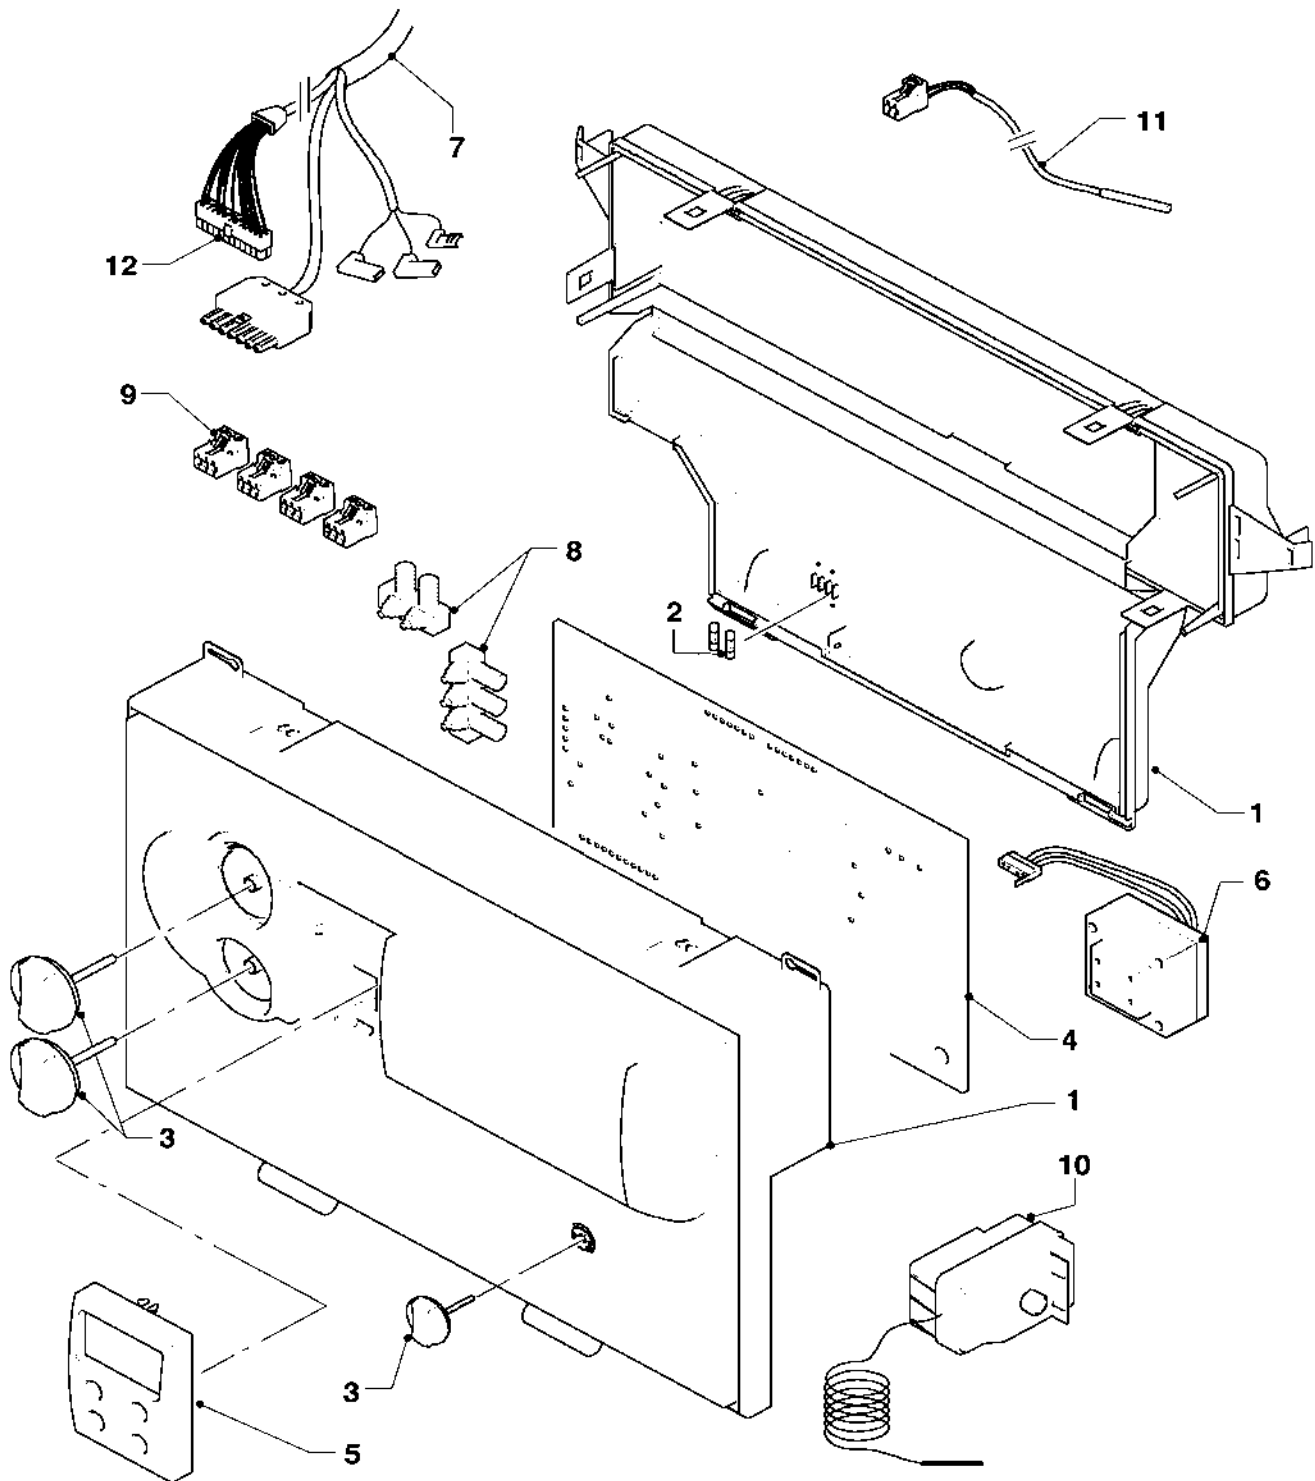

12 Schaltkasten

VKO unit 179/5-B, VKO unit 249/5-B, VKO unit 309/5-B

04 - 12 - 019.03

12 Schaltkasten

VKO unit 179/5-B, VKO unit 249/5-B, VKO unit 309/5-B

Pos.	Teile-Nr.	Bezeichnung	Typ, Bemerkung
		04-12-019	
01	295292	Schaltkasten-Gehäuse	
02	251961	Sicherung 1,25 AT (Set à 10 Stück)	1,25 AT
02	251957	Sicherung 4,0 AT (Set à 10 Stück)	4,0 AT
03	114288	Knopf, kpl. (grau, Set à 3 Stück)	
04	130840	Leiterplatte, kpl.	
05	130822	Leiterplatte, kpl Display (grau)	
06	287450	Transformator, kpl	
07	256280	Kabelbaum mit STB	mit Pos. 10
08	078533	Zugentlaster	
09	252629	Steckverbinder (Rast 5, 6-polig)	
10	256280	Kabelbaum mit STB	mit Pos. 07
11	253552	Fühler (Temperaturfühler)	
12	256316	Kabelbaum mit Fühleranschluss	

Änderungen vorbehalten!

Die Bruttopreise entnehmen Sie bitte der jeweils gültigen Preisliste.