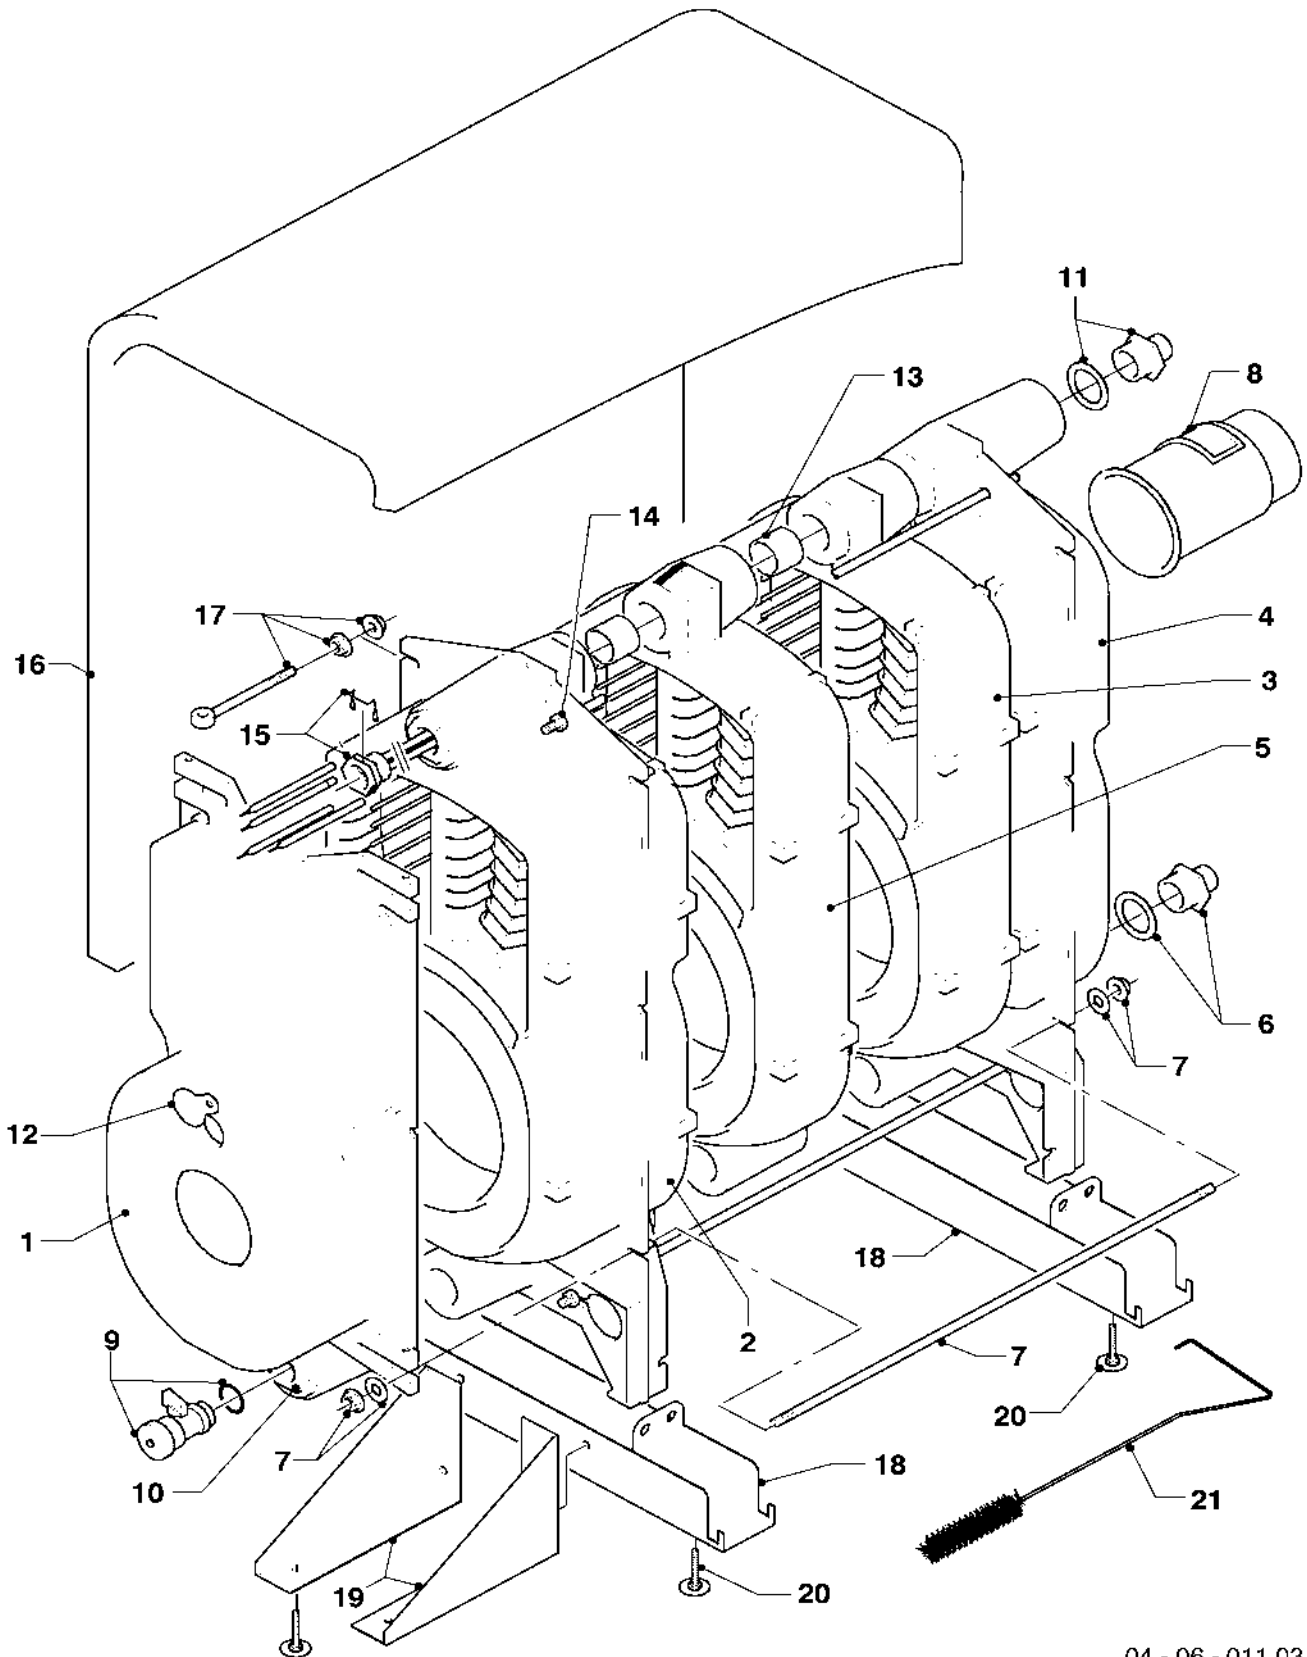

06 Wärmetauscher

VKO unit 179/5 R2, VKO unit 249/5 R2, VKO unit 309/5 R2, VKO unit 379/5 R2, VKO unit 439/5 R2, VKO unit 509/5 R2

04 - 06 - 011.03

06 Wärmetauscher

VKO unit 179/5 R2, VKO unit 249/5 R2, VKO unit 309/5 R2, VKO unit 379/5 R2, VKO unit 439/5 R2, VKO unit 509/5 R2

Pos.	Teile-Nr.	Bezeichnung	Typ, Bemerkung
		04-06-011	
00	099036	Halter f. Seitenteile (Quertraverse)	nicht dargestellt
00	099037	Halter für Schaltkasten	nicht dargestellt
01	185205	Brennertüre, kpl.	
01	076641	Isolierung, kpl. für Brennertüre	nicht dargestellt
01	981351	Dichtung, kpl.	nicht dargestellt
01	105919	Sechskantschraube (Set à 10 Stück)	nicht dargestellt
02	062498	Vorderglied	
03	062501	Mittelglied	
03	153446	Leitblech, kpl.	VKO unit 179/5, 175 x 30 x 1,5 mm (nicht dargestellt)
04	062499	Hinterglied	
05	062502	Mittelglied spezial	VKO unit 379/5 - 509/5
06	083656	Reduzierstück, kpl . Nippel	VKO unit 179/5 - 309/5
06	184123	Reduzierstück, kpl . Nippel	VKO unit 379/5 - 509/5
07	060306	Ankerstange, kpl.	VKO unit 179/5
07	060307	Ankerstange, kpl.	VKO unit 249/5
07	060308	Ankerstange, kpl.	VKO unit 309/5
07	060309	Ankerstange, kpl.	VKO unit 379/5
07	060310	Ankerstange, kpl.	VKO unit 439/5
07	060311	Ankerstange, kpl.	VKO unit 509/5
08	146034	Abgasrohr m.Reinigungsöffnung (130mm)	VKO unit 179/5 - 309/5
08	146035	Abgasrohr m.Reinigungsöffnung (150mm)	VKO unit 379/5 - 509/5
09	014740	K.F.E.-Hahn	
10	083657	Reduzierstück, kpl . Nippel	VKO unit 179/5 - 309/5
10	184122	Reduzierstück, kpl . Nippel	VKO unit 379/5 - 509/5
11	184123	Reduzierstück, kpl . Nippel	
12	161276	Schaulochdeckel	
13	136107	Kesselnippel	
14	092301	Befestigungssatz VKO 5, Kleinteile	
15	060636	Fühlerrohr, kpl.	
16	079140	Isolierung Kesselblock	VKO unit 179/5
16	079141	Isolierung Kesselblock	VKO unit 249/5
16	079142	Isolierung Kesselblock	VKO unit 309/5
16	079174	Isolierung Kesselblock	VKO unit 379/5
16	079175	Isolierung Kesselblock	VKO unit 439/5
16	079176	Isolierung Kesselblock	VKO unit 509/5
17	092302	Befestigungssatz für Brennertüre	
18	088141	Halteblech, kpl.	
19	092280	Halteblech, kpl.	VKO unit 179/5
20	071935	Stellfuß	
21	297007	Reinigungsbürste (mit Winkelgriff)	
21	297008	Reinigungsbürsten	

Änderungen vorbehalten!

Die Bruttopreise entnehmen Sie bitte der jeweils gültigen Preisliste.