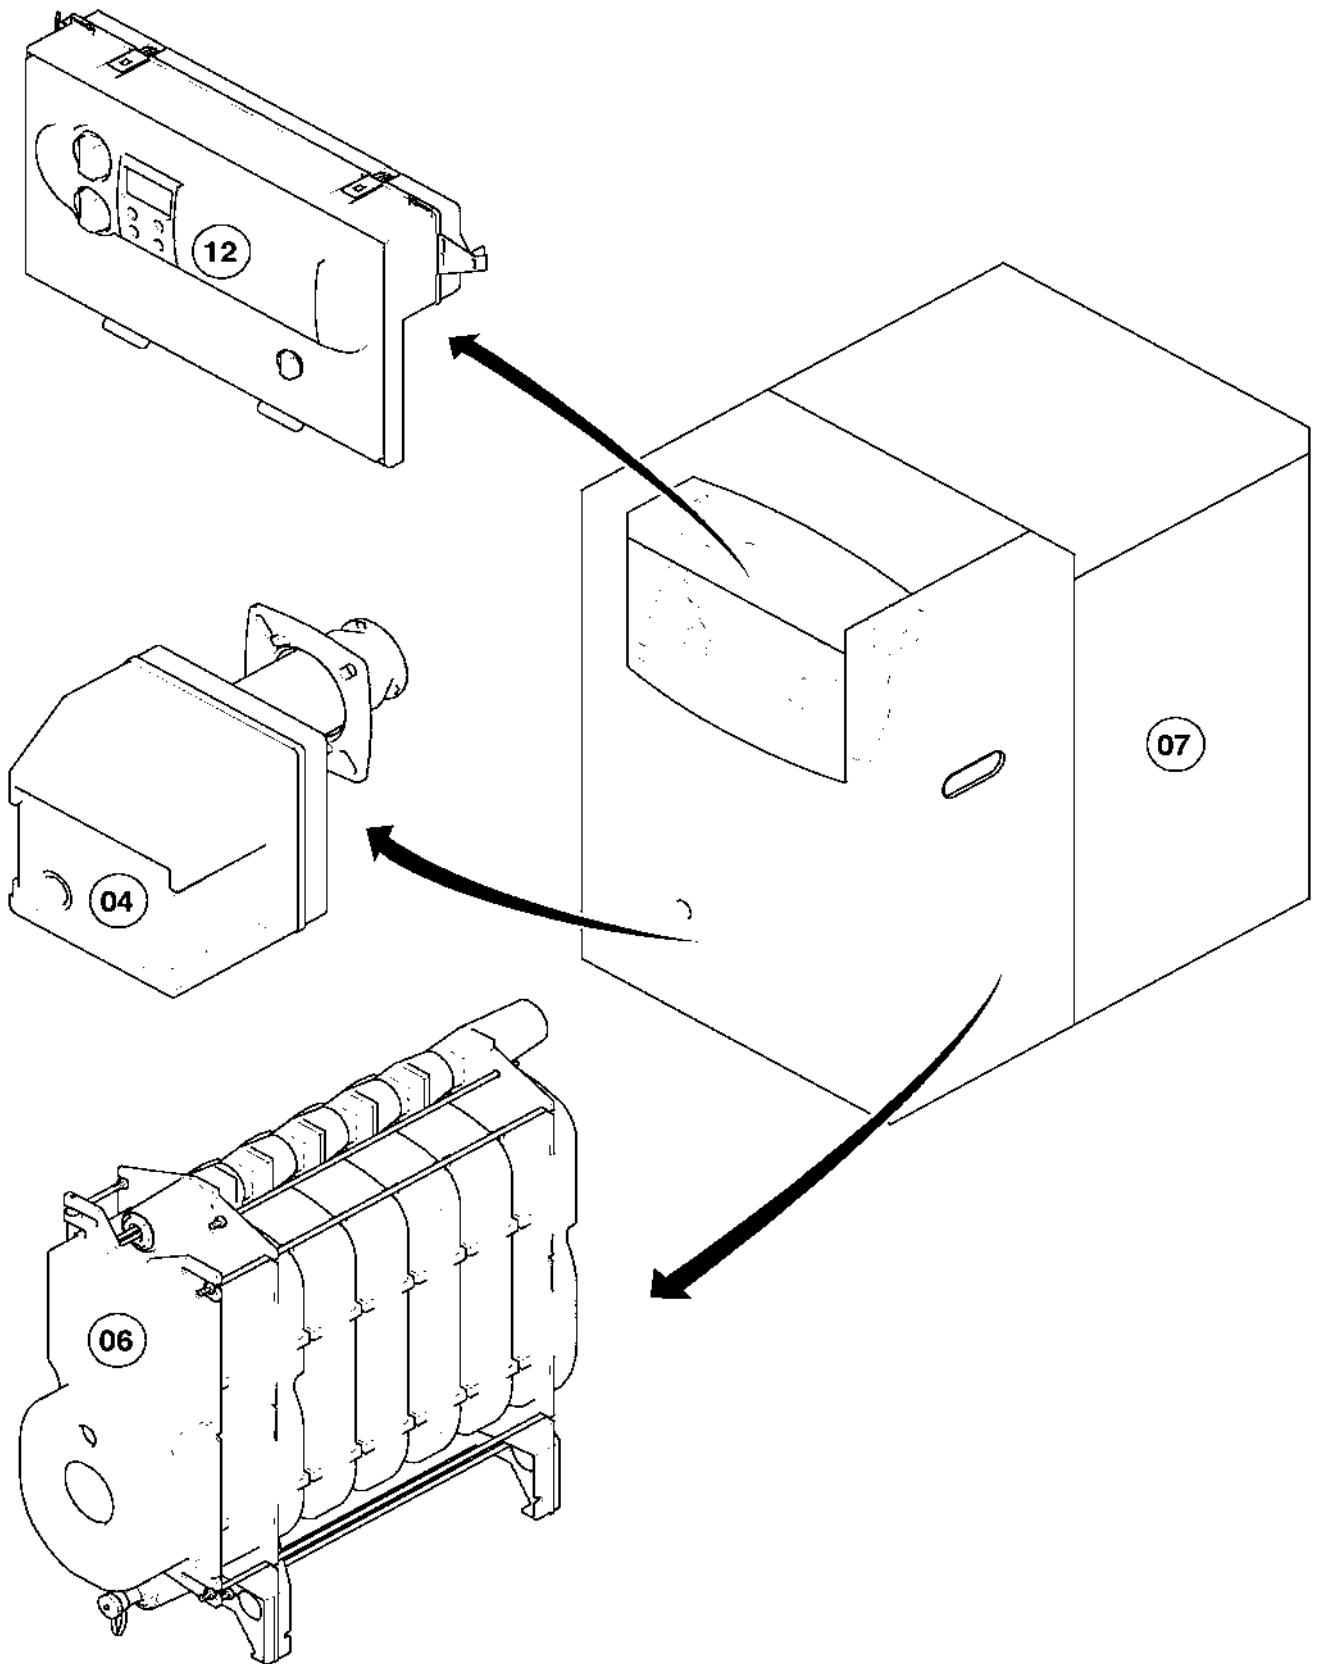

Baugruppenübersicht

VKO unit 179/5, VKO unit 249/5, VKO unit 309/5, VKO unit 379/5, VKO unit 439/5, VKO unit 509/5

04 - 00- 018