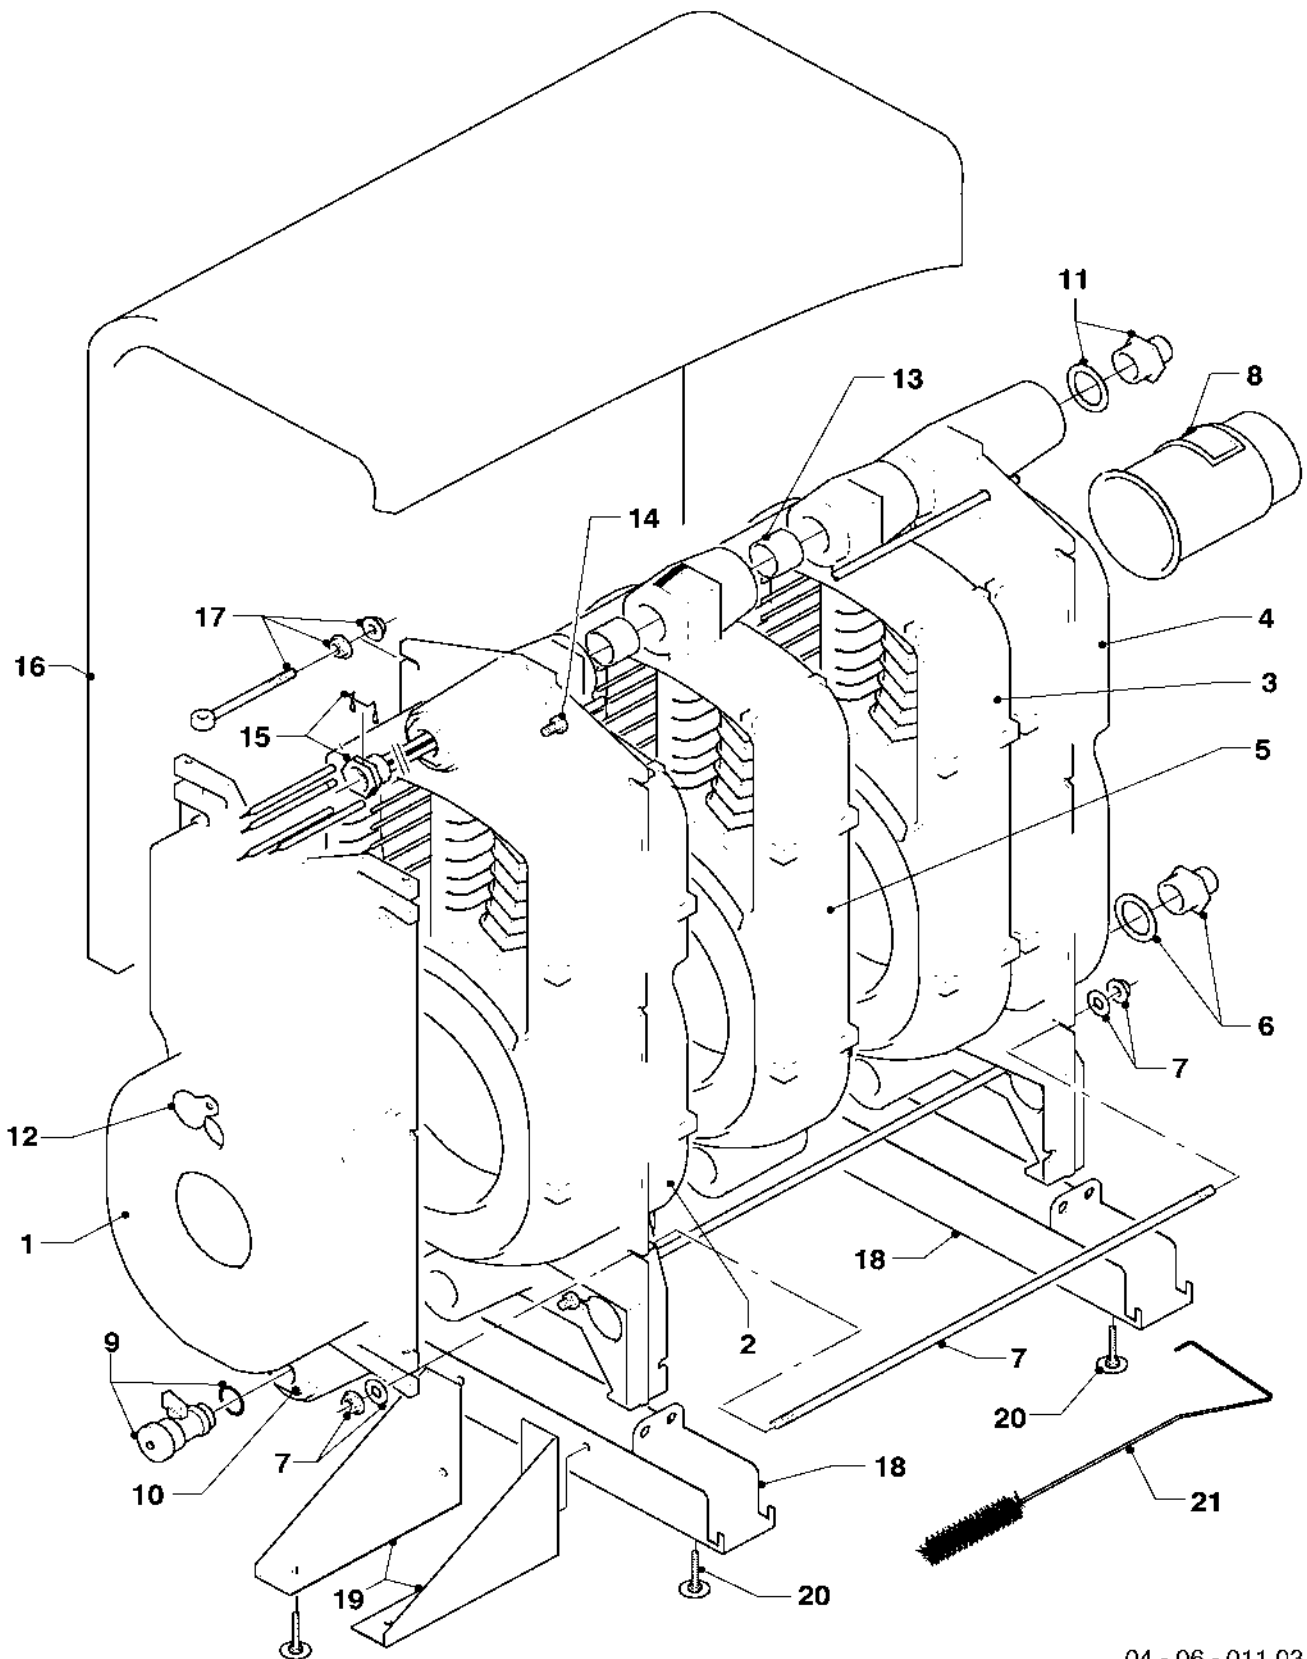

06 Wärmetauscher

VKO unit 179/5-B, VKO unit 249/5-B, VKO unit 309/5-B

04 - 06 - 011.03

06 Wärmetauscher

VKO unit 179/5-B, VKO unit 249/5-B, VKO unit 309/5-B

Pos.	Teile-Nr.	Bezeichnung	Typ, Bemerkung
		04-06-011	
00	099036	Halter f. Seitenteile (Quertraverse)	nicht dargestellt
00	099037	Halter für Schaltkasten	nicht dargestellt
01	185205	Brennertüre, kpl.	
01	076641	Isolierung, kpl. für Brennertüre	nicht dargestellt
01	981351	Dichtung, kpl.	nicht dargestellt
01	105919	Sechskantschraube (Set à 10 Stück)	nicht dargestellt
02	062498	Vorderglied	
03	062501	Mittelglied	
03	153446	Leitblech, kpl.	VKO unit 179/5-B, nicht dargestellt
04	062499	Hinterglied	
05	062502	Mittelglied spezial	nicht für diese Kesselausführungen
06	083656	Reduzierstück, kpl . Nippel	VKO unit 179/5-B, 175 x 30 x 1,5 mm (nicht dargestellt)
07	060306	Ankerstange, kpl.	VKO unit 179/5-B
07	060307	Ankerstange, kpl.	VKO unit 249/5-B
07	060308	Ankerstange, kpl.	VKO unit 309/5-B
08	146034	Abgasrohr m.Reinigungsöffnung (130mm)	VKO unit 179/5-B - 309/5-B
09	014740	K.F.E.-Hahn	
10	083657	Reduzierstück, kpl . Nippel	VKO unit 179/5-B - 309/5-B
11	184123	Reduzierstück, kpl . Nippel	
12	161276	Schaulochdeckel	
13	136107	Kesselnippel	
14	092301	Befestigungssatz VKO 5, Kleinteile	
15	060636	Fühlerrohr, kpl.	
16	079140	Isolierung Kesselblock	VKO unit 179/5-B
16	079141	Isolierung Kesselblock	VKO unit 249/5-B
16	079142	Isolierung Kesselblock	VKO unit 309/5-B
17	092302	Befestigungssatz für Brennertüre	
18	088141	Halteblech, kpl.	
19	092280	Halteblech, kpl.	VKO unit 179/5-B
20	071935	Stellfuß	
21	297007	Reinigungsbürste (mit Winkelgriff)	
21	297008	Reinigungsbürsten	

Änderungen vorbehalten!

Die Bruttopreise entnehmen Sie bitte der jeweils gültigen Preisliste.