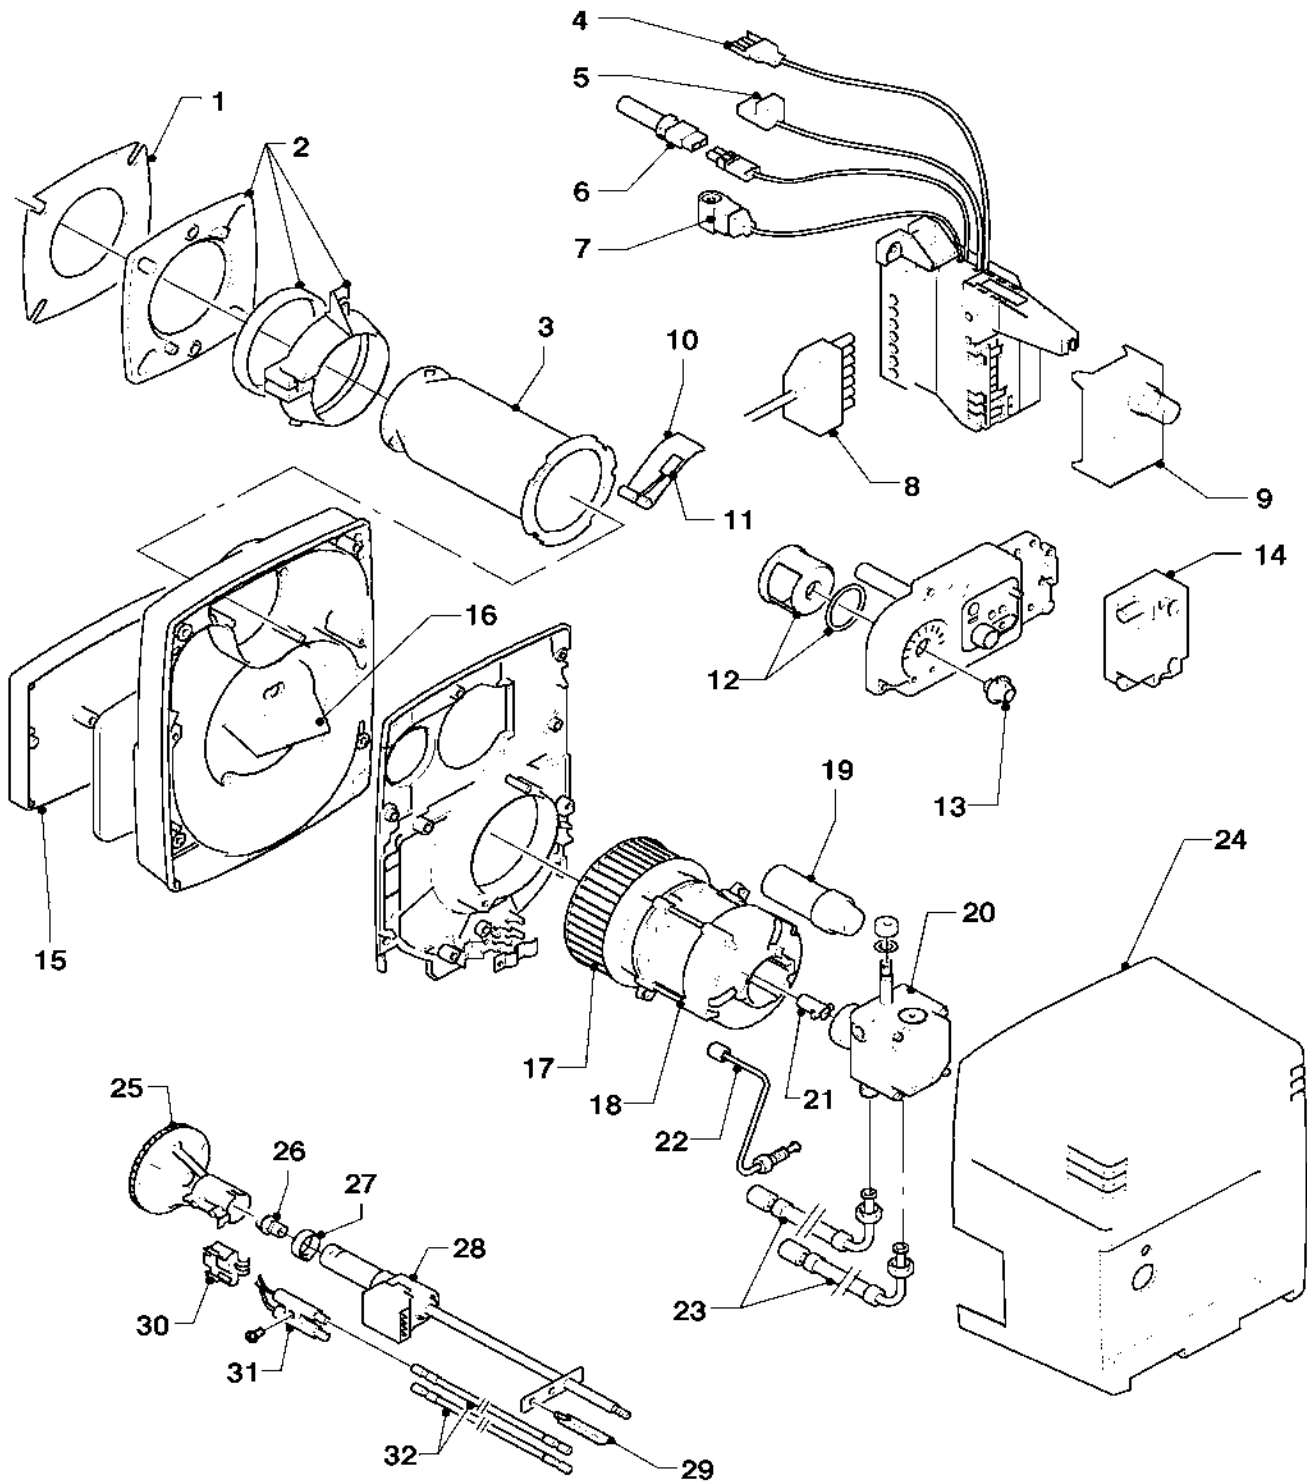

04 Ölgebläsebrenner

VKO unit 179/5 R2, VKO unit 249/5 R2, VKO unit 309/5 R2, VKO unit 379/5 R2, VKO unit 439/5 R2, VKO unit 509/5 R2

04 - 04 - 017

04 Ölgebläsebrenner

VKO unit 179/5 R2, VKO unit 249/5 R2, VKO unit 309/5 R2, VKO unit 379/5 R2, VKO unit 439/5 R2, VKO unit 509/5 R2

Pos.	Teile-Nr.	Bezeichnung	Typ, Bemerkung
		04-04-017	
01	981136	Dichtung für Flansch D 80	VKO unit 179/5 R2 - 309/5 R2
01	981137	Dichtung für Flansch D 90	VKO unit 379/5 R2 - 509/5 R2
01	158357	Dichtschnur	VKO unit 179/5 R2 - 309/5 R2, nicht dargestellt
01	158358	Dichtschnur	VKO unit 379/5 R2 - 509/5 R2, nicht dargestellt
02	088130	Flansch,kpl. für Brenner (D 80)	VKO unit 179/5 R2 - 309/5 R2
02	088131	Flansch,kpl. für Brenner (D 90)	VKO unit 379/5 R2 - 509/5 R2
03	0020012525	Brennerrohr, kpl. (183x80/54)	VKO unit 179/5 R2 - 309/5 R2
03	132737	Brennerrohr, kpl. (193x87/59)	VKO unit 379/5 R2 - 509/5 R2
04	262611	Stecker, 3-polig für Motor	
05	081223	Anschlusskabel (Zündtrafo)	
06	117364	Widerstand, Flammenwächter	
07	0020025020	Spule (Magnetspule Danfoss)	
08	256280	Kabelbaum mit STB	
09	100593	Ölfeuerungsautomat	
09	183541	Führung für Entstörknopf	nicht dargestellt
10	190017	Luftklappe	mit Feder
11	190018	Luftklappe -Feder	
12	140814	Luftsteuerteil kpl. mit Feder	
13	143821	Knopf (Man. Luftklappenantrieb)	
14	091254	Zündtransformator	
15	0020012845	Deckel, Luftansaugung	VKO unit 179/5 R2 - 439/5 R2
15	0020012513	Deckel, Luftansaugung	VKO unit 509/5 R2
15	0020012519	Isolierung	VKO unit 509/5 R2, für Deckel, Luftansaugung (nicht dargestellt)
16	079434	Luftführung, (-rezirkulation)	VKO unit 179/5 R2 - 439/5 R2
16	0020012521	Luftführung, (-rezirkulation)	VKO unit 509/5 R2
16	0020012518	Isolierung	VKO unit 509/5 R2, für Brennergehäuse (nicht dargestellt)
17	190180	Gebälserad (D 133 x 40)	VKO unit 179/5 R2 - 439/5 R2
17	0020012522	Gebälserad (D 133 x 62)	VKO unit 509/5 R2
18	255026	Motor 110 W (mit Kondensator)	
19	257303	Kondensator 4uF, 400 V	
20	160815	Pumpe (Öl, BFP21L3-LES)	
20	153051	Filter-Einsatz für Ölpumpe	mit Dichtung (nicht dargestellt)
21	284511	Kupplung für Ölpumpe	
22	091563	Rohr, kpl Düsenzuleitung	
23	095665	Anschluss/Ölschlauch L=1,4 m	
24	178530	Haube, kpl. für Brenner	
25	0020012515	Stauplatte	VKO unit 179/5 R2 - 309/5 R2
25	0020012516	Stauplatte	VKO unit 379/5 R2 - 439/5 R2
25	0020012524	Stauplatte	VKO unit 509/5 R2
26	246603	Brennerdüse (Öl) 0,50 GPH 45GR/H	VKO unit 179/5 R2
26	246604	Brennerdüse (Öl) 0,55 GPH 45GR/H	VKO unit 249/5 R2
26	246605	Brennerdüse (Öl) 0,65 GPH 45GR/H	VKO unit 309/5 R2
26	246607	Brennerdüse (Öl) 0,85 GPH 45GR/H	VKO unit 379/5 R2
26	246608	Brennerdüse (Öl) 1,00 GPH 45GR/H	VKO unit 439/5 R2
26	246609	Brennerdüse (Öl) 1,10 GPH 45GR/H	VKO unit 509/5 R2
27	0020012523	Einstellring	
28	289814	Düsenstock /-gestänge	VKO unit 179/5 R2 - 439/5 R2
28	0020012514	Kabel, Ölvorwärmung	VKO unit 179/5 R2 - 439/5 R2, nicht dargestellt
28	0020012520	Düsenstock, kpl.	VKO unit 509/5 R2
29	208466	Blende (Einstellskala)	
30	087183	Halter für Elektrode	
31	0020012517	Zündeflektrode	
32	091539	Zündkabel	

Änderungen vorbehalten!

Die Bruttopreise entnehmen Sie bitte der jeweils gültigen Preisliste.