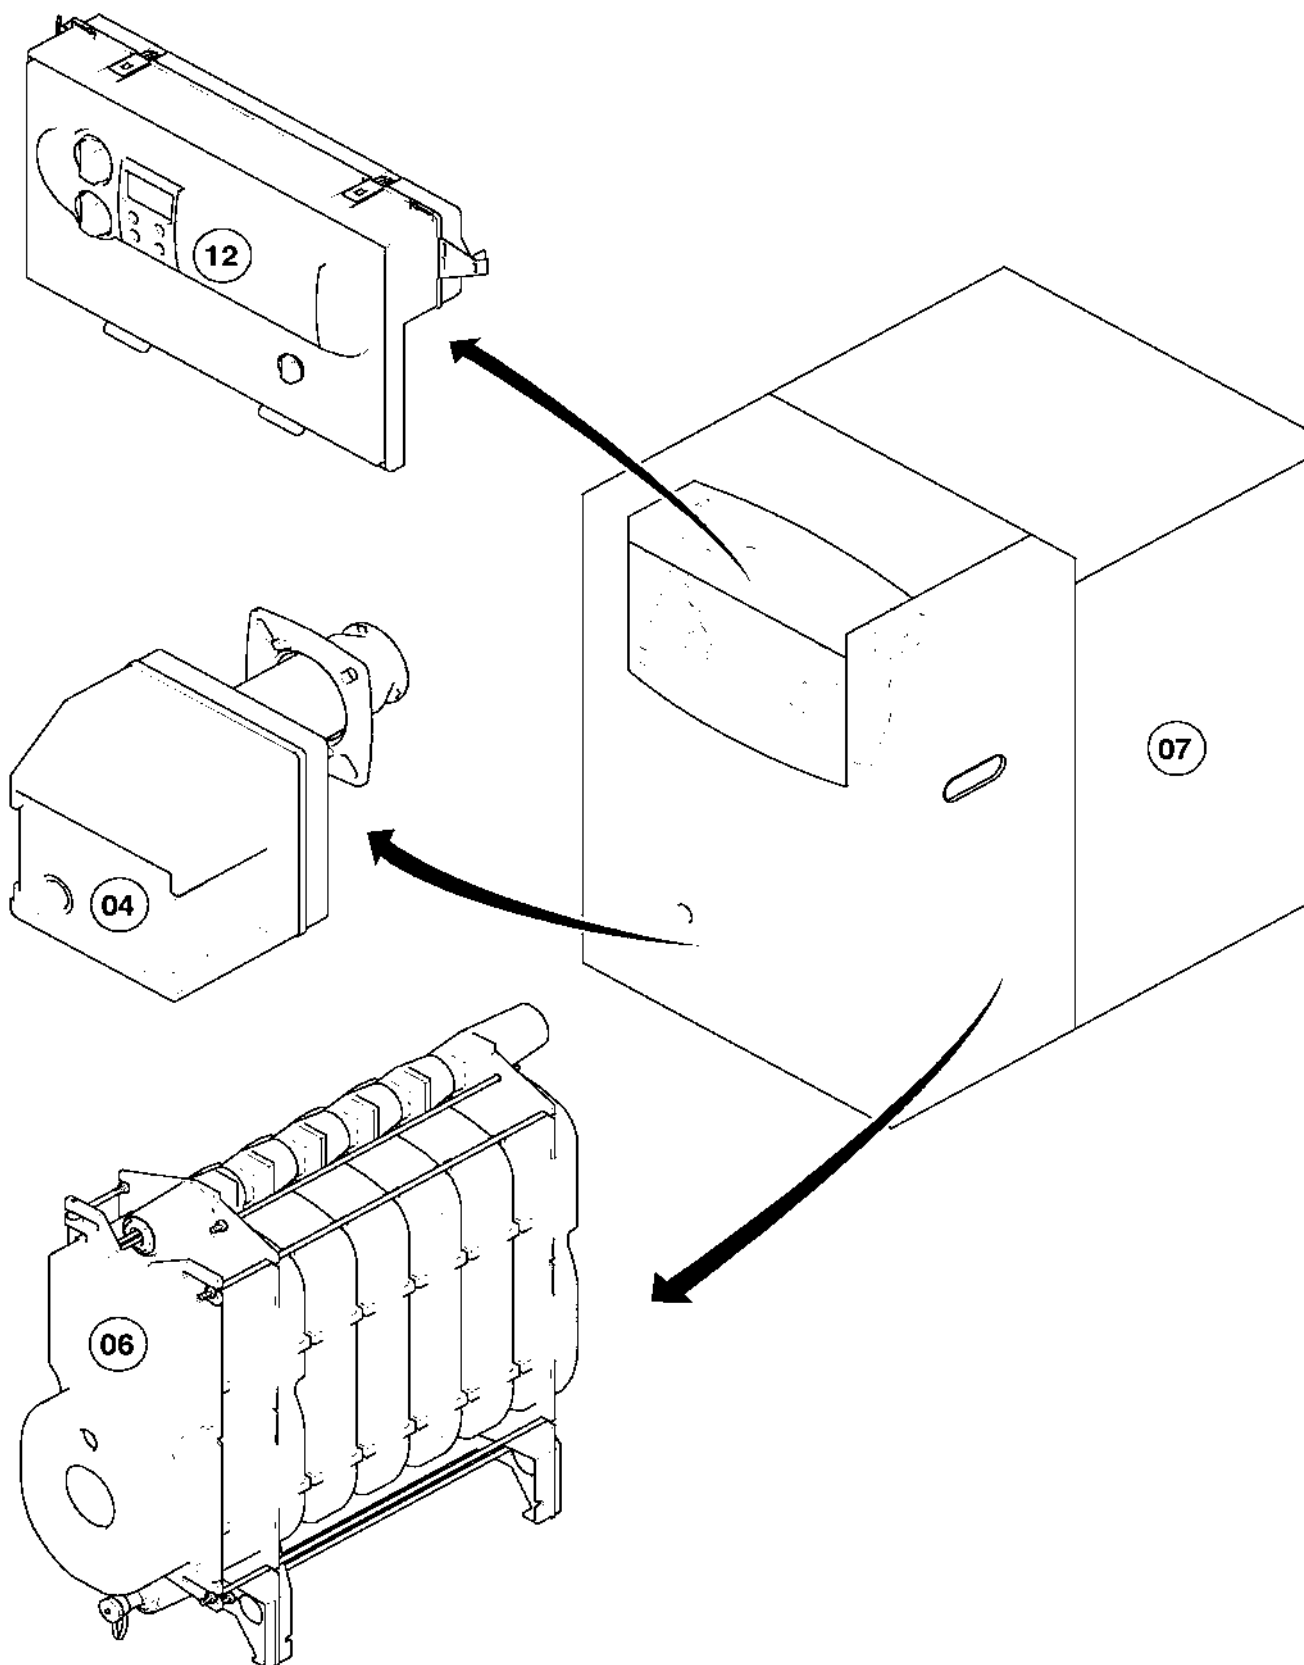

Baugruppenübersicht

VKO unit 179/5 R2, VKO unit 249/5 R2, VKO unit 309/5 R2, VKO unit 379/5 R2, VKO unit 439/5 R2,
VKO unit 509/5 R2

04 - 00- 018