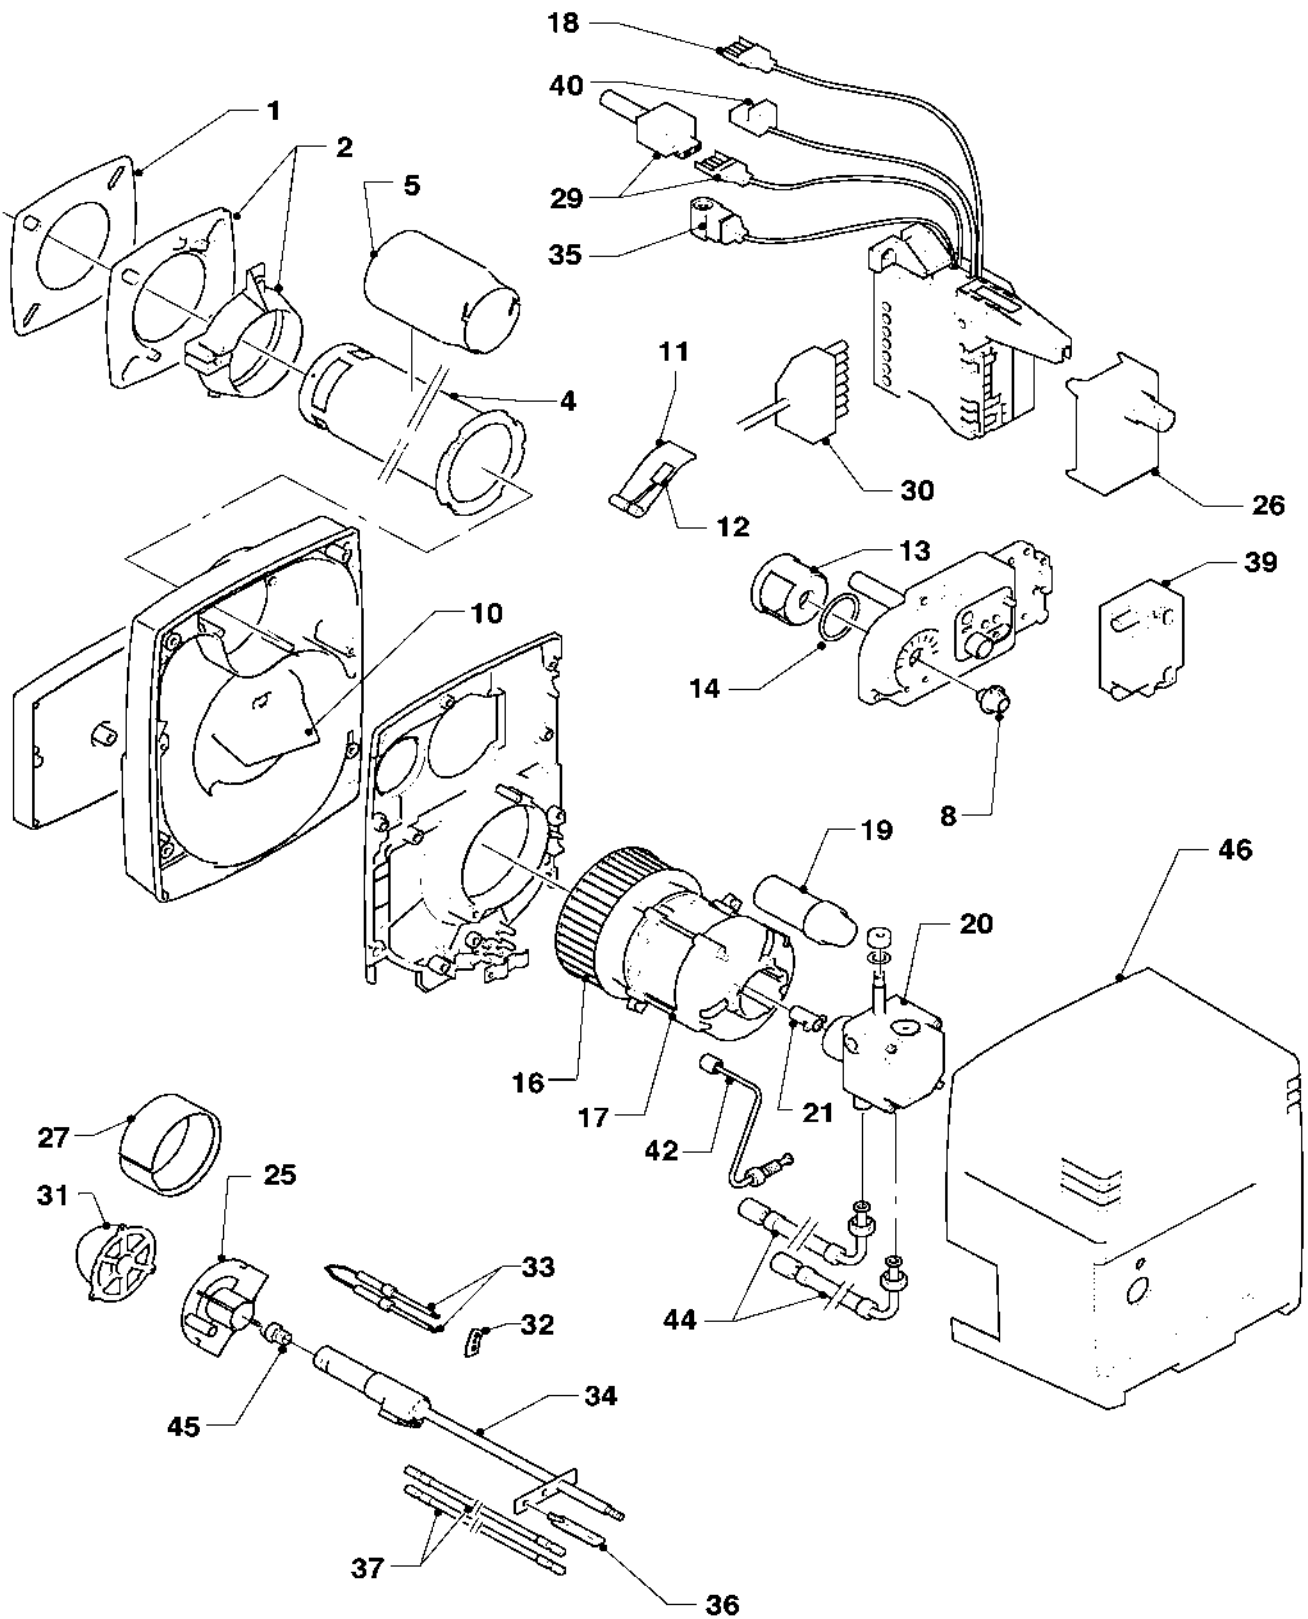

04 - 04 - 013

04 Ölgebläsebrenner

VKO unit 179/5-B, VKO unit 249/5-B, VKO unit 309/5-B

Pos.	Teile-Nr.	Bezeichnung	Typ, Bemerkung
		04-04-013	
01	981136	Dichtung für Flansch D 80	
01	158357	Dichtschnur	nicht dargestellt
02	088130	Flansch, kpl. für Brenner (D 80)	
04	132731	Brennerrohr, kpl. (Premium)	
05	289319	Flammenführung/-rohr (Premium)	VKO unit 179/5-B, 249/5-B
05	289321	Flammenführung/-rohr (Premium)	VKO unit 309/5-B
08	143821	Knopf (Man. Luftklappenantrieb)	
10	079434	Luftführung (-rezirkulation)	
11	190017	Luftklappe	
12	190018	Luftklappe -Feder	
13	140814	Luftsteuerteil kpl. mit Feder	
14	140814	Luftsteuerteil kpl. mit Feder	
16	190180	Gebälserad (D 133 x 40)	
17	255026	Motor 110 W (mit Kondensator)	mit Pos. 19
18	262611	Stecker, 3-polig für Motor	
19	257303	Kondensator 4uF, 400 V	
20	160815	Pumpe (Öl, BFP21L3-LES)	
20	153051	Filter-Einsatz für Ölpumpe	
21	284511	Kupplung für Ölpumpe	
25	098900	Halter, kpl. (Zentrierscheibe)	
26	100593	Ölfeuerungsautomat	
26	183541	Führung für Entstörknopf	
27	292234	Ring (Dosierring Sekundärluft)	
29	254508	Widerstand, Flammenwächter	
30	256280	Kabelbaum mit STB	mit STB und Brennerstecker
31	195753	Stauplatte/Luftdüse (D 22)	VKO unit 179/5-B, 249/5-B
31	195756	Stauplatte/Luftdüse (D 26)	VKO unit 309/5-B
32	098823	Halter für Zündelektrode	
33	174440	Elektrode (Zündung, 2 Stück)	VKO unit 179/5-B, 249/5-B
33	090760	Elektrode (Zündung, 2 Stück)	VKO unit 309/5-B
34	289814	Düsenstock /-gestänge	
35	255551	Kabel mit Stecker 5-polig	
36	208466	Blende (Einstellskala)	
37	091539	Zündkabel	
39	091254	Zündtransformator	
39	251676	Zeitrelais	nicht dargestellt
40	081223	Anschlusskabel (Zündtrafo)	
42	091563	Rohr, kpl Düsenzuleitung	
44	097004	Anschluss/Ölschlauch L=1,4 m	
45	240682	Brennerdüse (Öl 0,40 Gph 80GR-S)	VKO unit 179/5-B
45	240683	Brennerdüse (Öl 0,50 Gph 80GR-S)	VKO unit 249/5-B
45	240684	Brennerdüse (Öl 0,55 Gph 80GR-S)	VKO unit 309/5-B
46	178530	Haube, kpl. für Brenner	