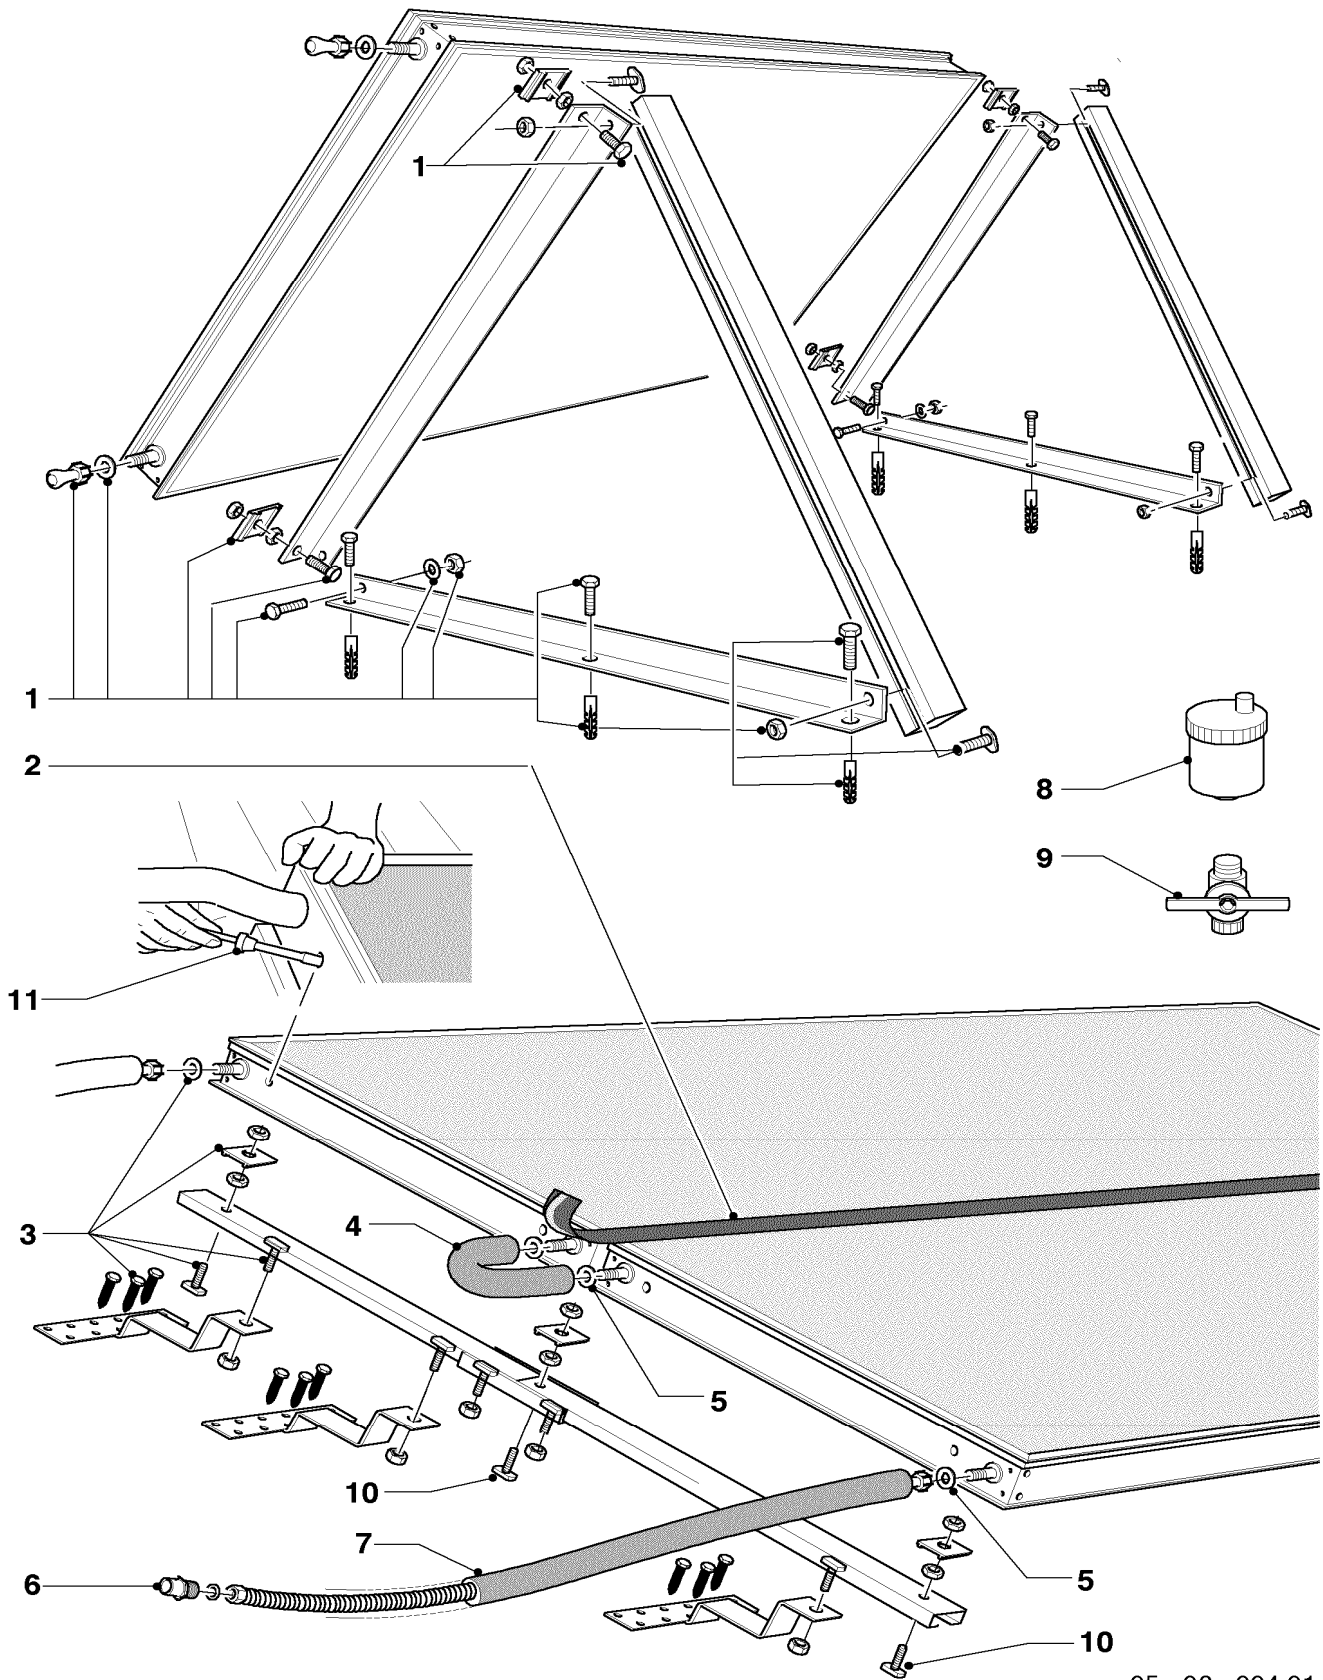

06 Kollektor

VFK 990/1

05 - 06 - 004.01

06 Kollektor

VFK 990/1

Pos.	Teile-Nr.	Bezeichnung	Typ, Bemerkung
		05-06-004	
00	0020080951	Kollektor VFK 990/1	nicht dargestellt
00	509663	Stehfalzhalter Set	nicht dargestellt
00	092240	Haltewinkel, Set a 4 St.	senkrechte Aufdachmontage (Schienenverbindung), nicht dargestellt
00	545438	Befüllpumpenfilter Solar	nicht dargestellt
00	307095	Frostschutzmittel, 10l Behälter	Zubehörartikel, nicht als Ersatzteil bestellbar (nicht dargestellt)
01	509694	Befestigungssatz (Flachdach)	Stehfalzhalter, Schrauben, Muttern, Klemmen, Laschen
02	299890	Profilleiste	2,16m lang
03	098697	Befestigungssatz (Aufdach)	Kupplungsst., Klemmen, Schrauben, Muttern
04	509696	Verbindungsschlauch	isoliert, Rp 1/2, inkl. Adapter
05	981651	Rechteckdichtring (10 St.)	
06	-	-	169690 Anlötnippel ist nicht mehr lieferbar
07	081158	Anschlusschlauch (Rp 1/2)	isoliert, RP 1/2
08	302019	Solar-Schnellentlüfter mit Absperrventil	Zubehörartikel, nicht als Ersatzteil bestellbar
09	010231	Absperrventil	3/8
10	139254	Hammerschraube (M10x30)	Aufdachaufstellung
11	109924	Stopfen Gummidurchführung	Verpackungseinheit 2 Stück

Änderungen vorbehalten!

Die Bruttopreise entnehmen Sie bitte der jeweils gültigen Preisliste.