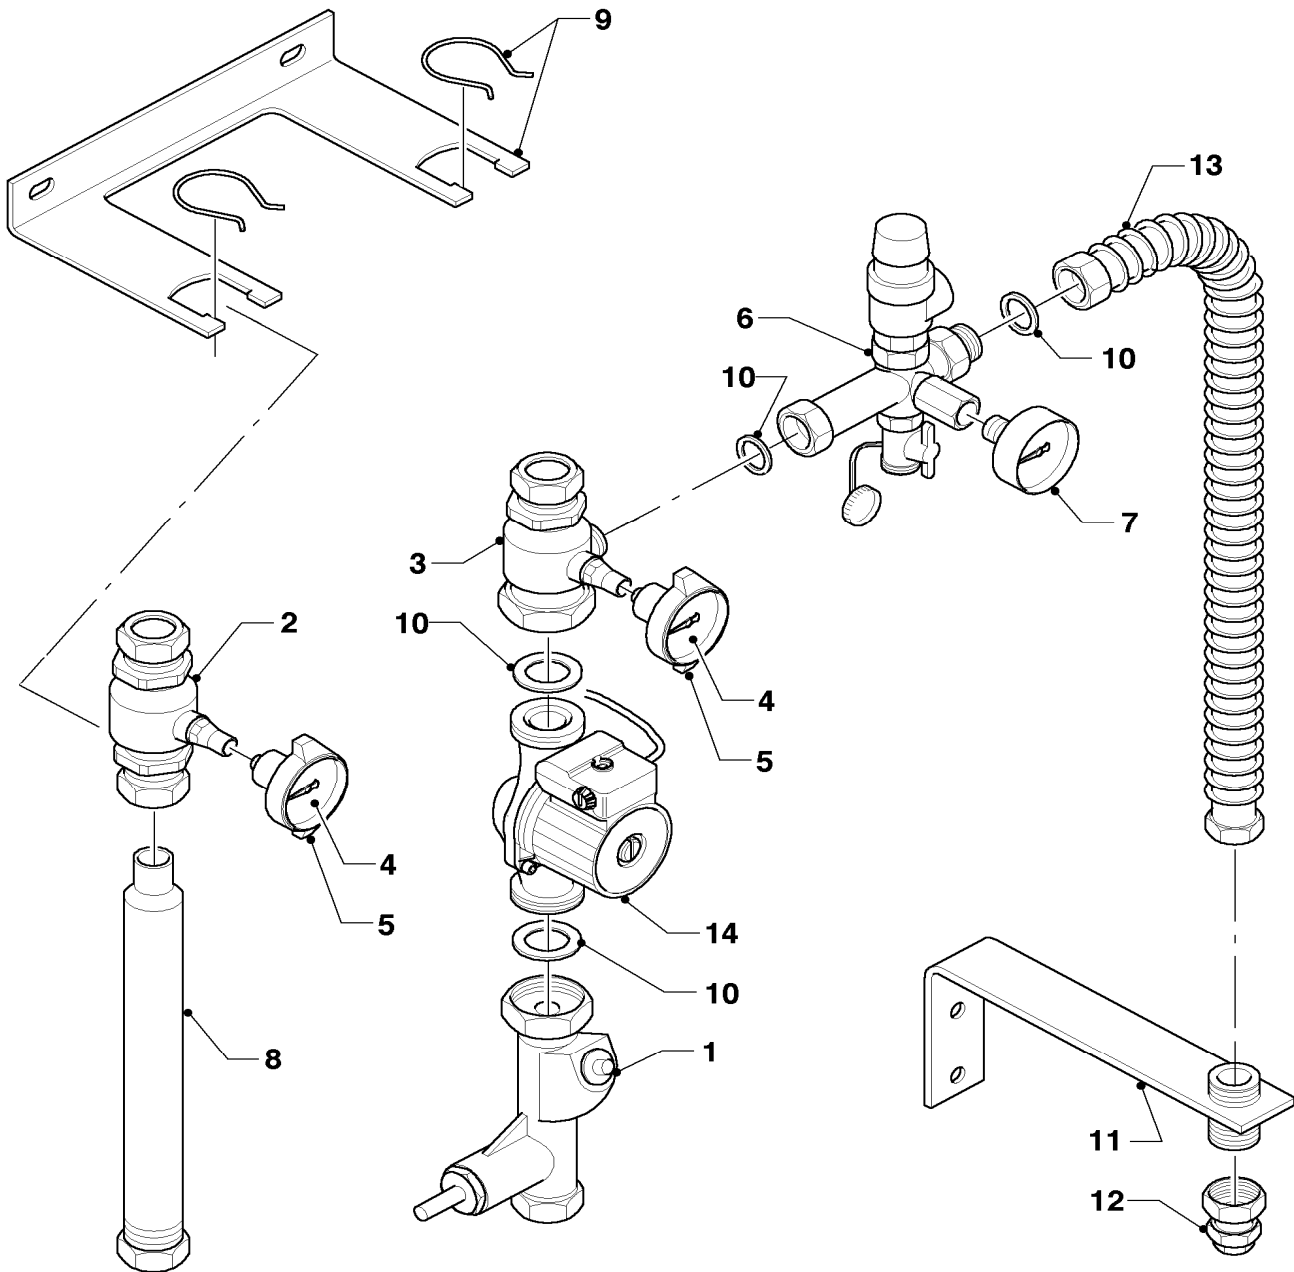

08 Solarstation

Solarstation /1, Solarstation /2

05 - 08 - 003.01

08 Solarstation

Solarstation /1, Solarstation /2

Pos.	Teile-Nr.	Bezeichnung	Typ, Bemerkung
		05-08-003	
00	088381	VerbindungsSt., Set a 4 St.	nicht dargestellt
00	980365	Schneidring (5 St.)	nicht dargestellt
00	074346	Schale	nicht dargestellt
01	545439	Durchflußmengenregler 0-16l/min	
02	014717	Ventil Vorlauf	
03	014718	Ventil Rücklauf	
04	101573	Thermometer	
05	290704	Griffe (rot, blau)	
06	149206	Sicherheitsgruppe	
07	101280	Manometer	
08	095324	Vorlaufrohr	
09	219632	Klammern und Aufhängung	
10	981052	Dichtungssatz	
11	092219	Haltewinkel	
12	153548	Rückschlagventil 3/4	
13	103782	Wellrohr 430 mm	
14	117265	Pumpe (6,0 m)