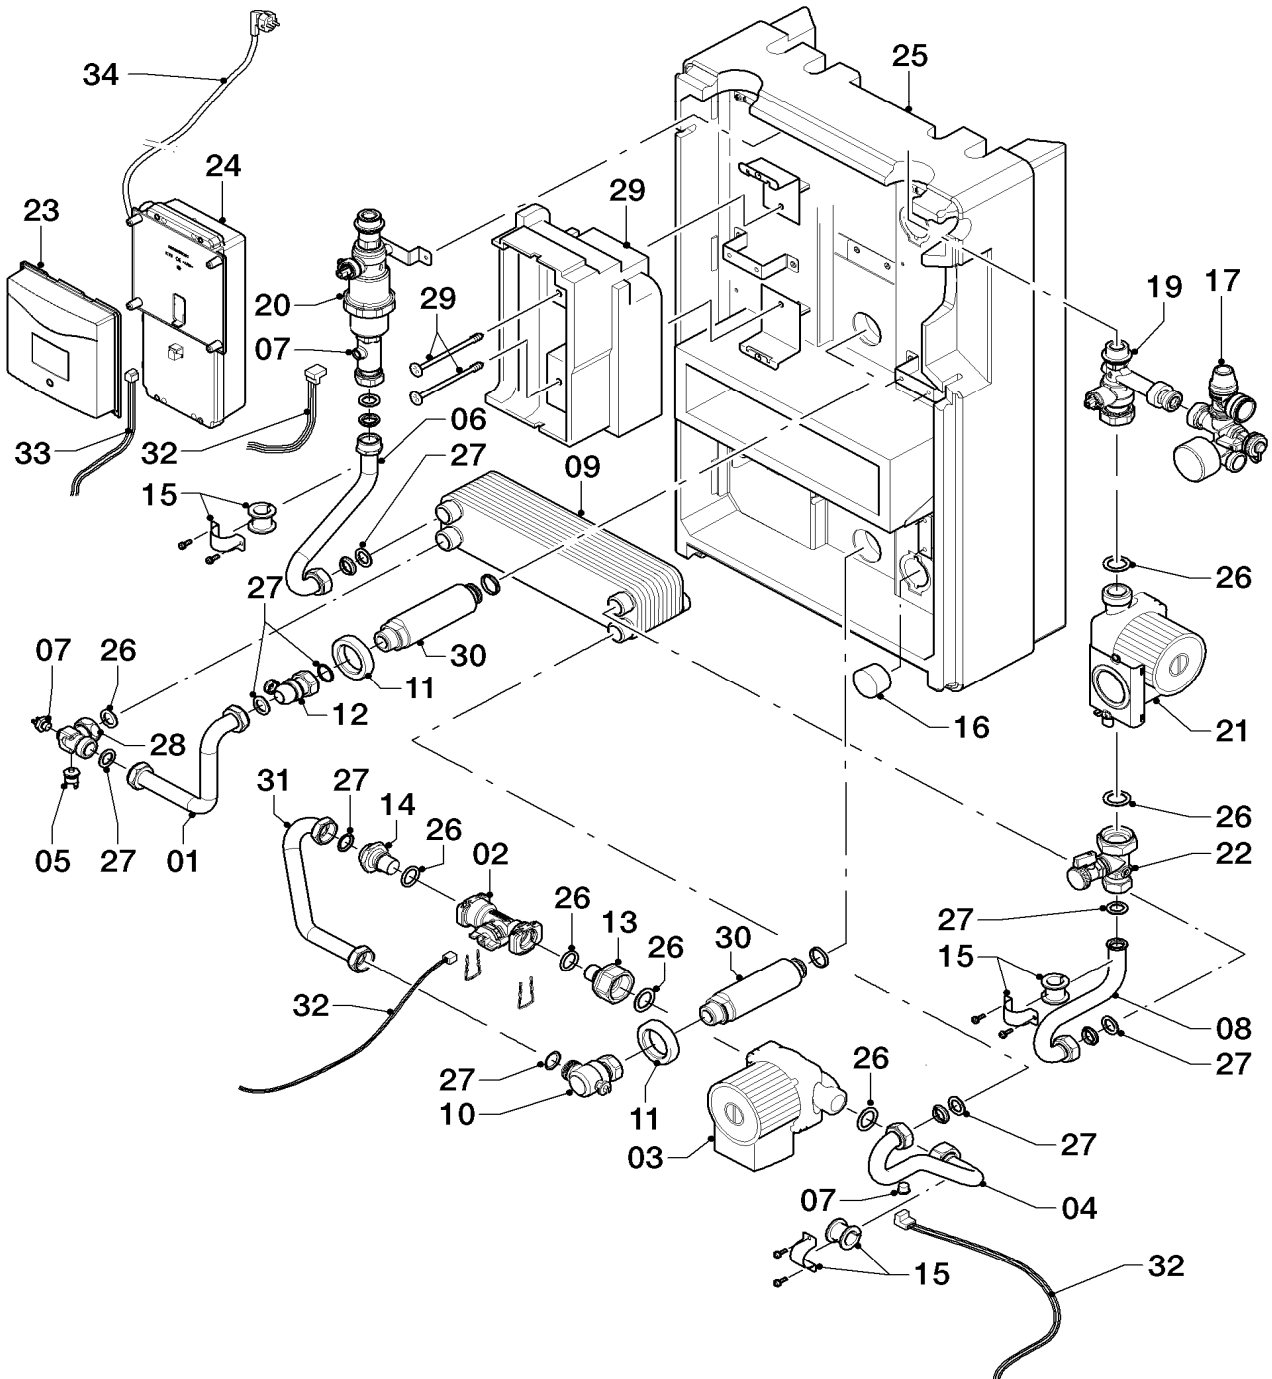

08 Solarstation

VPM 20 S, VPM 60 S

05 - 08 - 011.02

08 Solarstation

VPM 20 S, VPM 60 S

Pos.	Teile-Nr.	Bezeichnung	Typ, Bemerkung
		05-08-011	
00	0020085407	Blende	nicht dargestellt
01	0020094112	Rohr, Wellrohr	mit Pos. 05, 07, 12, 27
02	0020085154	Fühler (Vortex)	VPM 20 S
02	0020045923	Fühler (Vortex)	VPM 60 S
03	0020085155	Pumpe	mit Pos. 26
04	0020085156	Rohr	mit Pos. 26
05	0020085157	Temperaturwächter	
06	0020085403	Rohr	
07	0020045972	Fühler (NTC)	
08	0020085404	Rohr	mit Pos. 27
09	0020085405	Wärmetauscher	mit Pos. 27
09	0020085406	Wärmetauscher	mit Pos. 27
10	0020085409	Hahn	mit Pos. 27
11	0020085411	Anschluss	
12	0020085412	Hahn	mit Pos. 27
13	0020085413	Anschluss DN15	mit Pos. 26
13	0020085414	Anschluss DN10	mit Pos. 26
14	0020085415	Adapter DN15	mit Pos. 26, 27
14	0020085416	Adapter DN10	mit Pos. 26, 27
15	0020085417	Schelle	
16	0020085418	Stopfen, Set a 2 St.	
17	0020085136	Sicherheitsventil, Sicherheitsgruppe	
19	0020085137	Ventil	
20	0020085149	Rohr, Entlüftung	
21	0020085135	Pumpe	mit Pos. 26
22	0020085132	T-Stück	mit Pos. 26, 27
23	0020080943	Display	
24	0020080945	Leiterplatte	
25	0020085408	Deckel und Rückwand	
26	981254	Rechteckdichtring (10 St.)	
27	981140	Rechteckdichtring 3/4 (10 St.)	
28	0020086534	Anschluss, Winkel	
29	0020094111	Kasten, Einlage EPP	
30	0020094109	Adapter	
31	0020085153	Rohr, Wellrohr	mit Pos. 10, 27
32	0020094117	Kabelbaum (Signalkabel)	VPM 20 S
32	0020094106	Kabelbaum (Signalkabel)	VPM 60 S
33	0020094107	Kabelbaum (eBus)	
34	0020094104	Kabel, Netzkabel	

Änderungen vorbehalten!

Die Bruttopreise entnehmen Sie bitte der jeweils gültigen Preisliste.