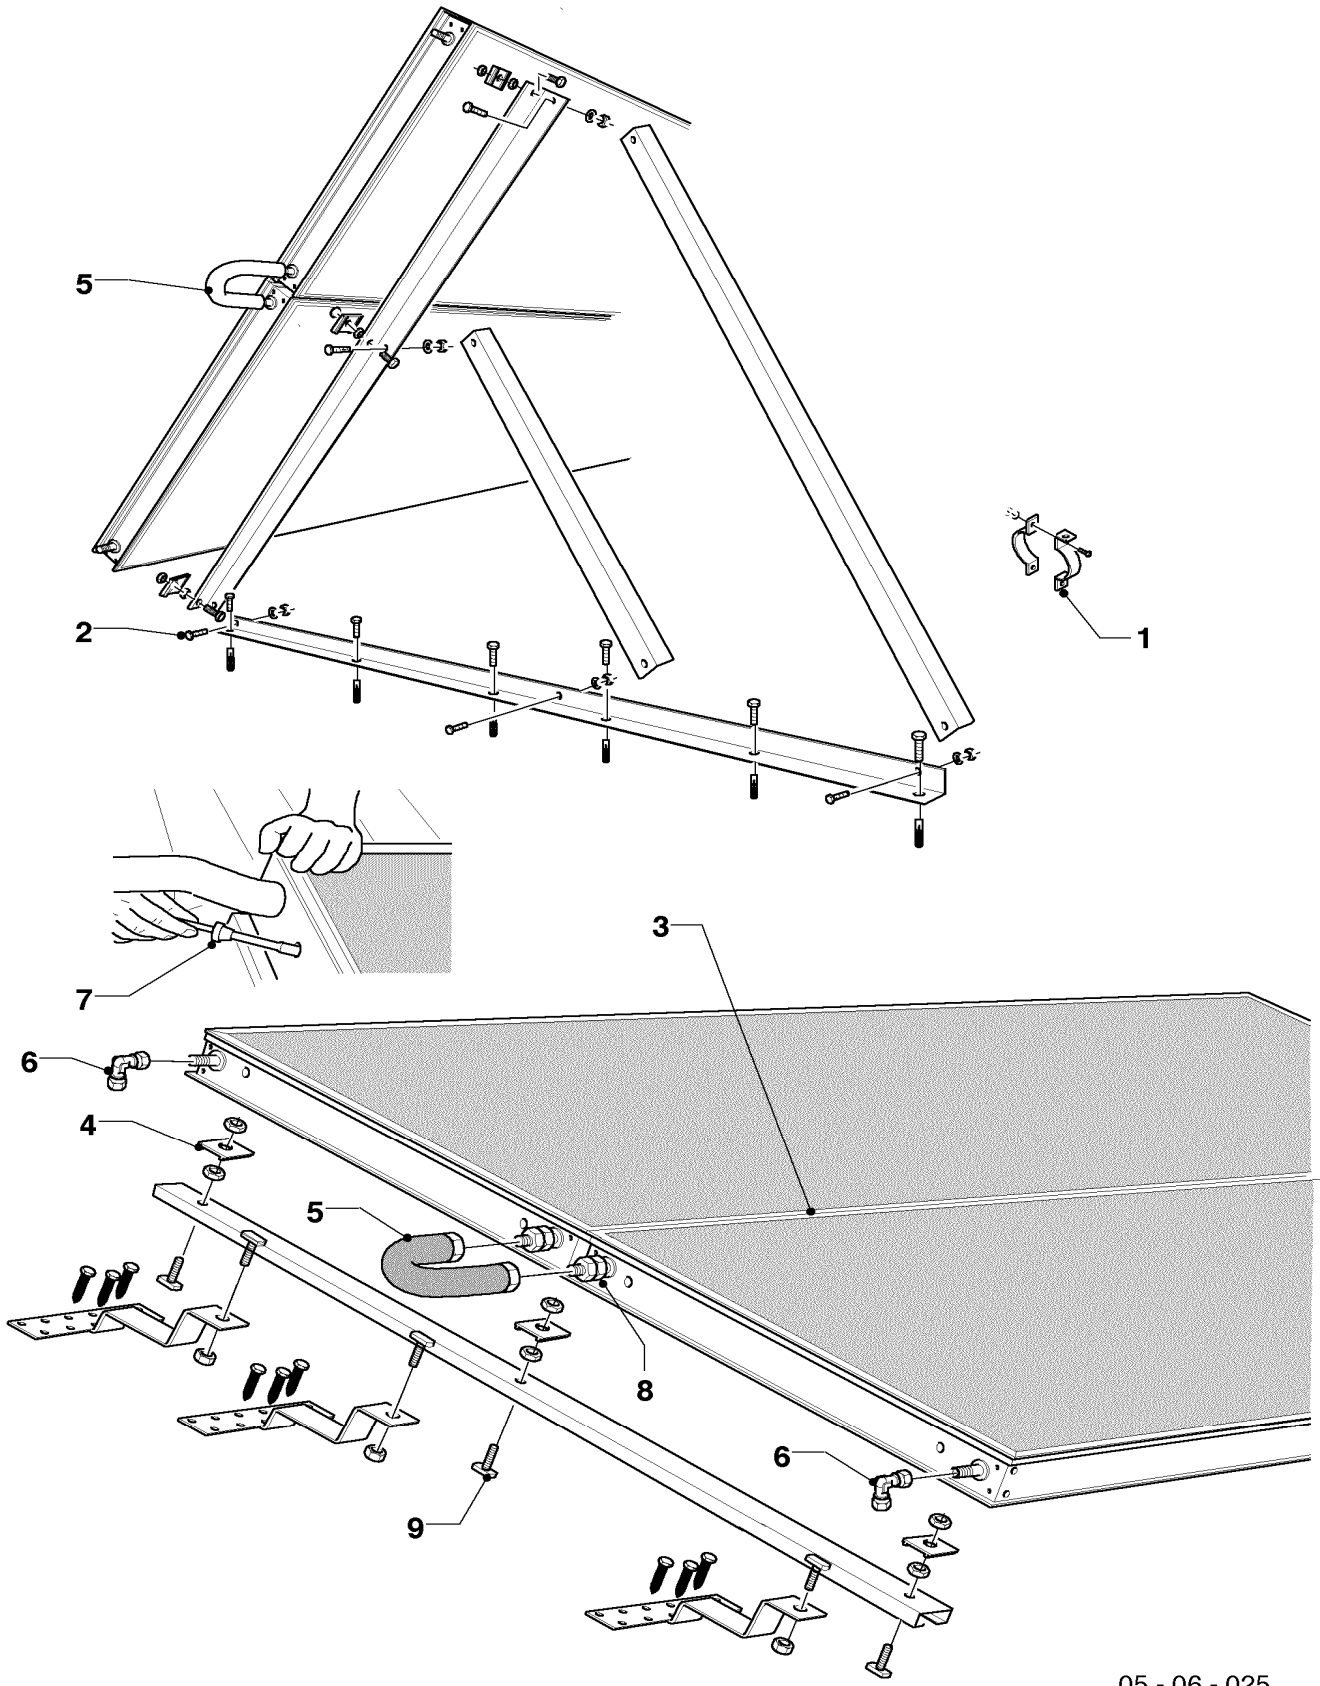

06 Kollektor

VFK 900 S

05 - 06 - 025

06 Kollektor

VFK 900 S

Pos.	Teile-Nr.	Bezeichnung	Typ, Bemerkung
		05-06-025	
00	0020080950	Kollektor VFK 900 S	nicht dargestellt
00	092240	Haltewinkel, Set a 4 St.	senkrechte Aufdachmontage (Schienenverbindung), nicht dargestellt
00	302363	Solarflüssigkeit LS, 10 l Kanister	Zubehörartikel, nicht als Ersatzteil bestellbar (nicht dargestellt)
01	509663	Stehfalzhalter Set	
02	509694	Befestigungssatz (Flachdach)	Stehfalzhalter, Schrauben, Muttern, Klemmen, Laschen
03	299890	Profilleiste	2,16m lang
04	098697	Befestigungssatz (Aufdach)	Kupplungsst., Klemmen, Schrauben, Muttern
05	509696	Verbindungsschlauch	isoliert, Rp 1/2, inkl. Adapter
06	0020012909	Quetschverschraubung	
07	109924	Stopfen Gummidurchführung	
07	306788	VR 11 (Kollektorfühler)	Zubehörartikel, nicht als Ersatzteil bestellbar (nicht dargestellt)
08	0020013653	Quetschverschraubung, Set a 2 St.	
09	139254	Hammerschraube (M10x30)	Aufdachaufstellung

Änderungen vorbehalten!

Die Bruttopreise entnehmen Sie bitte der jeweils gültigen Preisliste.