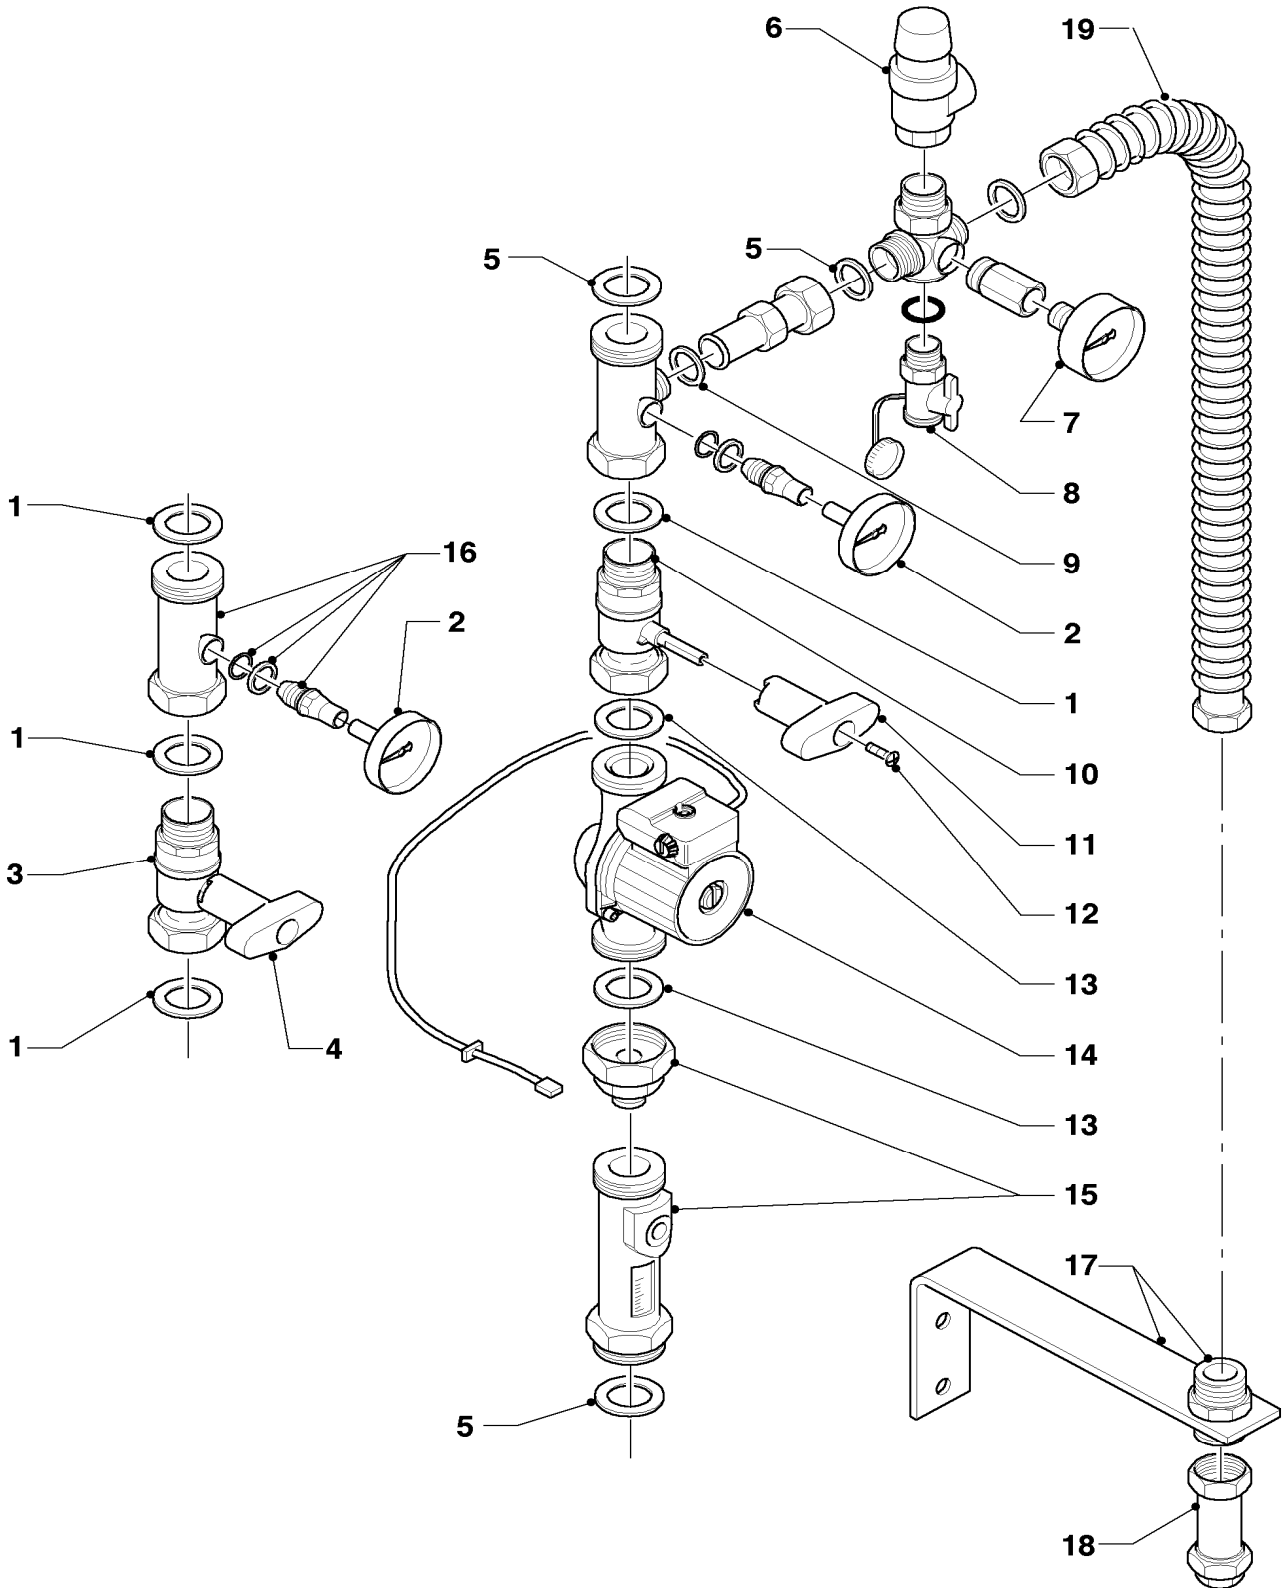

08 Solarstation

Solarstation

05 - 08 - 001.04

08 Solarstation

Solarstation

Pos.	Teile-Nr.	Bezeichnung	Typ, Bemerkung
		05-08-001	
00	-	-	072540, Isolierschale ist nicht mehr lieferbar
01	981643	Dichtung	39x27x2
02	101561	Thermometer	
03	010228	Kugelhahn	1 1/4 FlxR 1 1/4x85 mm
04	125146	Griff, rot	
05	980645	Dichtung	
06	190723	Sicherheitsventil	6 bar, RP 1/2 x RP 3/4
07	101259	Manometer	10 bar
08	010230	Entleerungshahn	R 1/2 x R 3/4
09	981140	Rechteckdichtring 3/4 (10 St.)	
10	010229	Kugelhahn mit Schwerkraftbremse	1 1/2 Fl x R 1 1/4
11	125147	Griff, blau	
12	060010	Schraube	M5 X 10
13	980325	Rechteckdichtring	43,9 x 32,3 x 2
14	117265	Pumpe (6,0 m)	
15	012959	Durchflussmengenbegrenzer	mit Pos. 05, R1 x R1
16	093851	Rohr	mit Pos 01, 06
17	092219	Haltewinkel	mit Pos. 18
18	-	-	siehe Pos. 17
19	095608	Wellschlauch	mit Pos. 05

Pos.	Teile-Nr.	Bezeichnung	Typ, Bemerkung
		05-08-003	
00	088381	VerbindungsSt., Set a 4 St.	nicht dargestellt
00	980365	Schneidring (5 St.)	nicht dargestellt
00	074346	Schale	nicht dargestellt
01	545439	Durchflußmengenregler 0-16l/min	
02	014717	Ventil Vorlauf	
03	014718	Ventil Rücklauf	
04	101573	Thermometer	
05	290704	Griffe (rot, blau)	
06	149206	Sicherheitsgruppe	
07	101280	Manometer	
08	095324	Vorlaufrohr	
09	219632	Klammern und Aufhängung	
10	981052	Dichtungssatz	
11	092219	Haltewinkel	
12	153548	Rückschlagventil 3/4	
13	103782	Wellrohr 430 mm	
14	117265	Pumpe (6,0 m)	