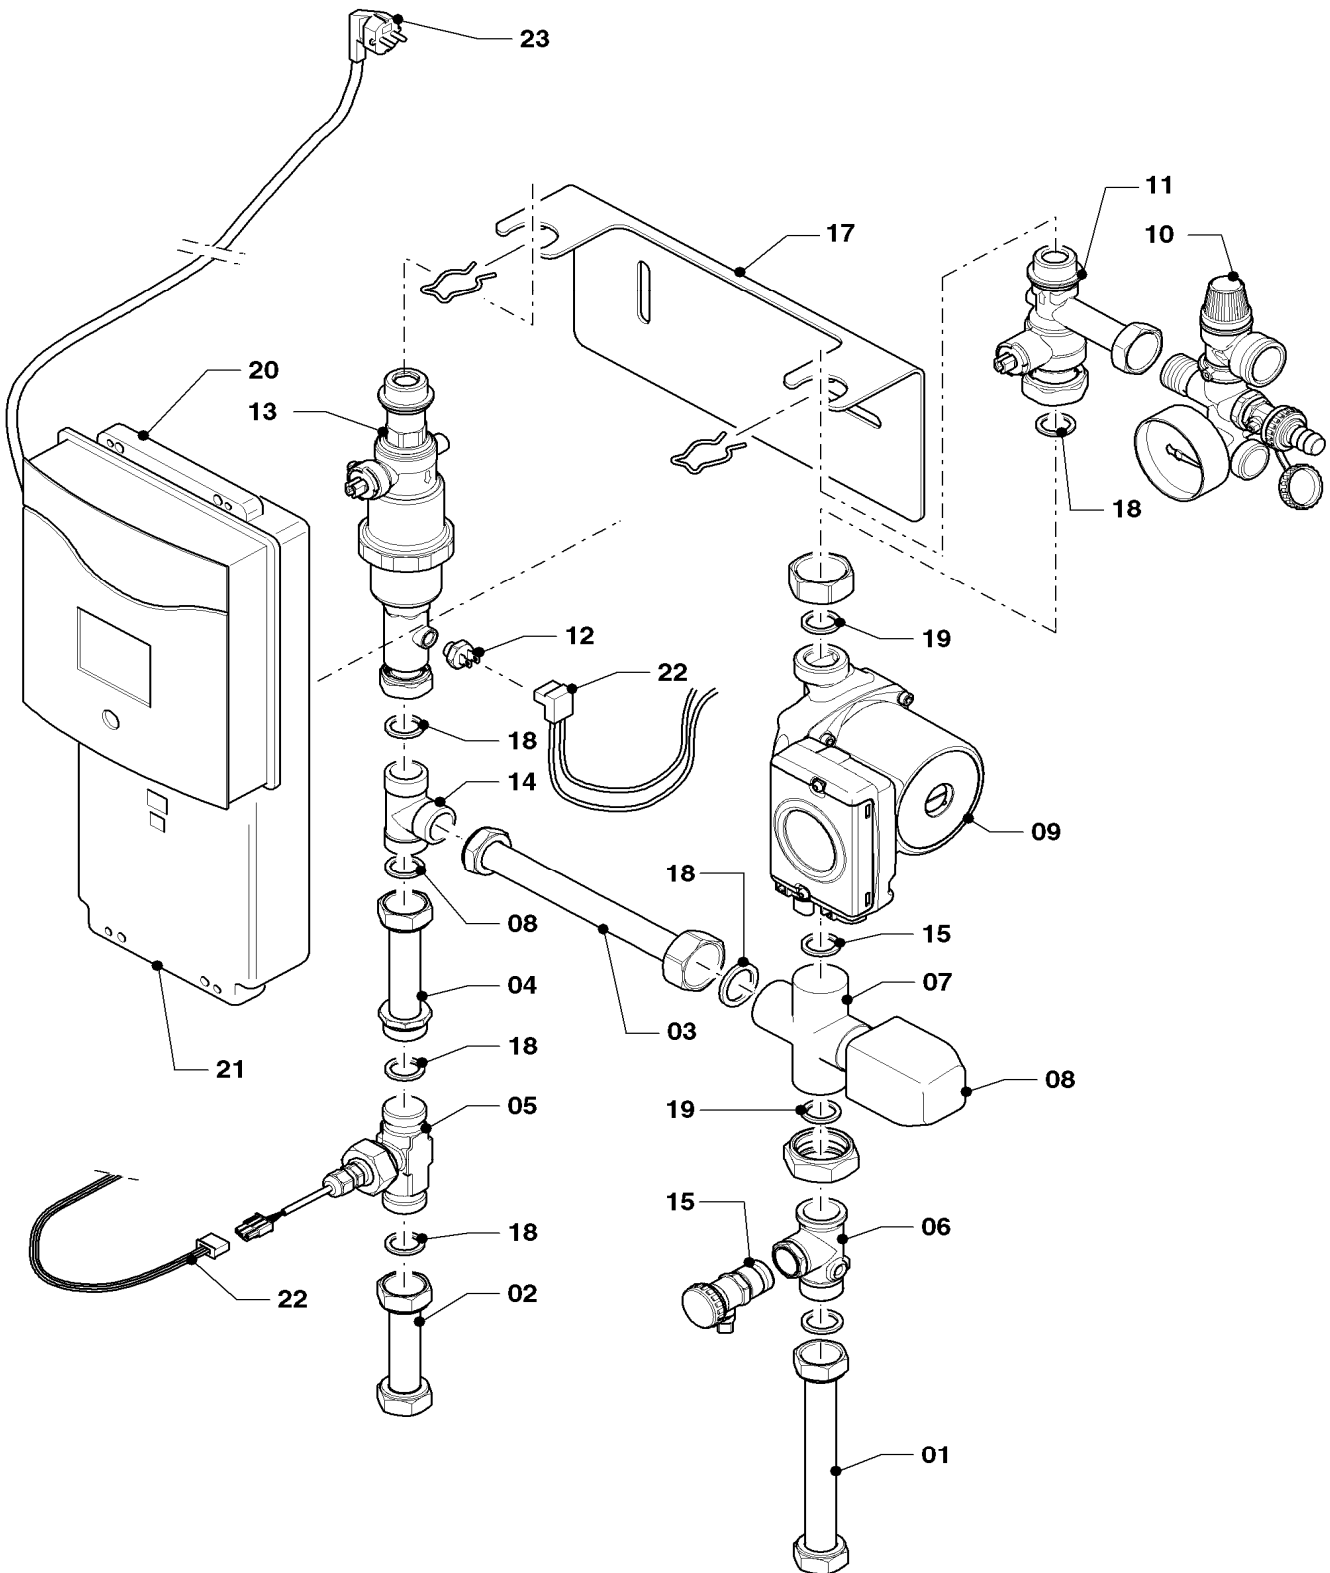

08 Solarstation

VMS 30

05 - 08 - 010.01

08 Solarstation

VMS 30

Pos.	Teile-Nr.	Bezeichnung	Typ, Bemerkung
		05-08-010	
00	0020094105	Kabelbaum (Interne E-Buskabel)	nicht dargestellt
00	0020085152	Deckel und Rückwand	nicht dargestellt
00	0020085150	Blende	nicht dargestellt
01	0020085127	Rohr	mit Pos. 19
02	0020085128	Rohr	mit Pos. 19
03	0020085129	Rohr	mit Pos. 18, 19
04	0020085130	Rohr	mit Pos. 19
05	0020085131	Fühler, Volumensensor	mit Pos. 19
06	0020085132	T-Stück	mit Pos. 18, 19
07	0020085133	Ventil, Ventilkörper 3WV	mit Pos. 18
08	0020085134	Motor	
09	0020085135	Pumpe	mit Pos. 18
10	0020085136	Sicherheitsventil, Sicherheitsgruppe	mit Pos. 19
11	0020085137	Ventil	mit Pos. 18, 19
12	0020045972	Fühler (NTC)	
13	0020085149	Rohr, Entlüftung	mit Pos. 19
14	0020085521	T-Stück	mit Pos. 19
15	0020085410	Hahn	
17	0020085151	Halter	
18	981254	Rechteckdichtring (10 St.)	
19	981140	Rechteckdichtring 3/4 (10 St.)	
20	0020080943	Display	
21	0020080945	Leiterplatte	
22	0020094103	Kabelbaum	
23	0020094104	Kabel, Netzkabel