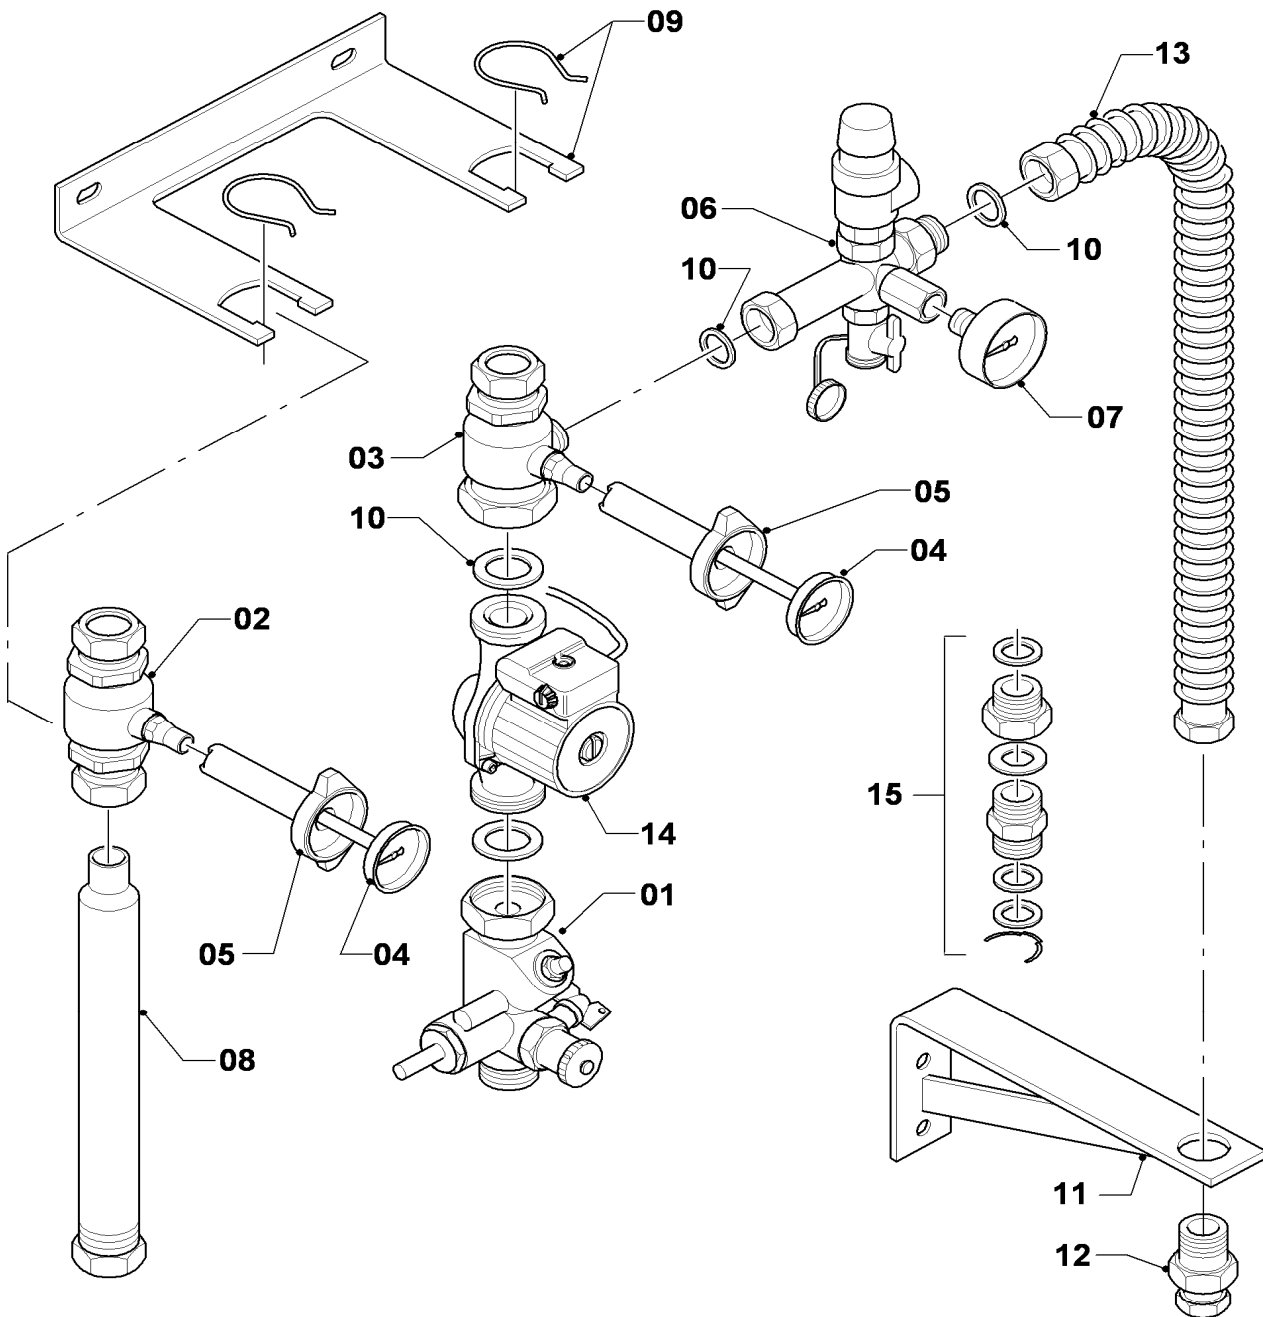

08 Solarstation

Solarstation /4

05 - 08 - 006.01

08 Solarstation

Solarstation /4

Pos.	Teile-Nr.	Bezeichnung	Typ, Bemerkung
		05-08-006	
00	0020056590	Zubehör Beipack	incl. Verschraubungen und Klammern (nicht dargestellt)
00	545709	Verschraubung DN = 16mm	für Zub. 302416 (nicht dargestellt)
00	0020068525	Rechteckdichtring DN16 (3/4) (10 St.)	für Zub. 302416 (nicht dargestellt)
00	545710	Verschraubung DN = 20mm	für Zub. 302417 (nicht dargestellt)
00	0020068526	Rechteckdichtring DN 20 (1) (10 St.)	für Zub. 302417 (nicht dargestellt)
00	088381	VerbindungsSt., Set a 4 St.	Reduzierung auf 18mm incl. Schneidringfunktion (nicht dargestellt)
00	980365	Schneidring (5 St.)	D=22 mm (nicht dargestellt)
00	153547	Isolierschale	nicht dargestellt
01	545683	Durchflußmengenregler 0-6l/min	
02	014717	Ventil Vorlauf	
03	014718	Ventil Rücklauf	
04	101576	Thermometer, rot	
04	101575	Thermometer, blau	
05	290706	Griff, rot	
05	290705	Griff, blau	
06	149209	Sicherheitsgruppe	
07	101280	Manometer	
08	095324	Vorlaufrohr	
09	219632	Klammern und Aufhängung	
10	981052	Dichtungssatz	
11	117701	Haltewinkel	
12	153548	Rückschlagventil 3/4	
13	103782	Wellrohr 430 mm	
14	117265	Pumpe (6,0 m)	
15	0020081628	Verschraubung, Beipack	Ausdehnungsgefäß

Änderungen vorbehalten!

Die Bruttopreise entnehmen Sie bitte der jeweils gültigen Preisliste.