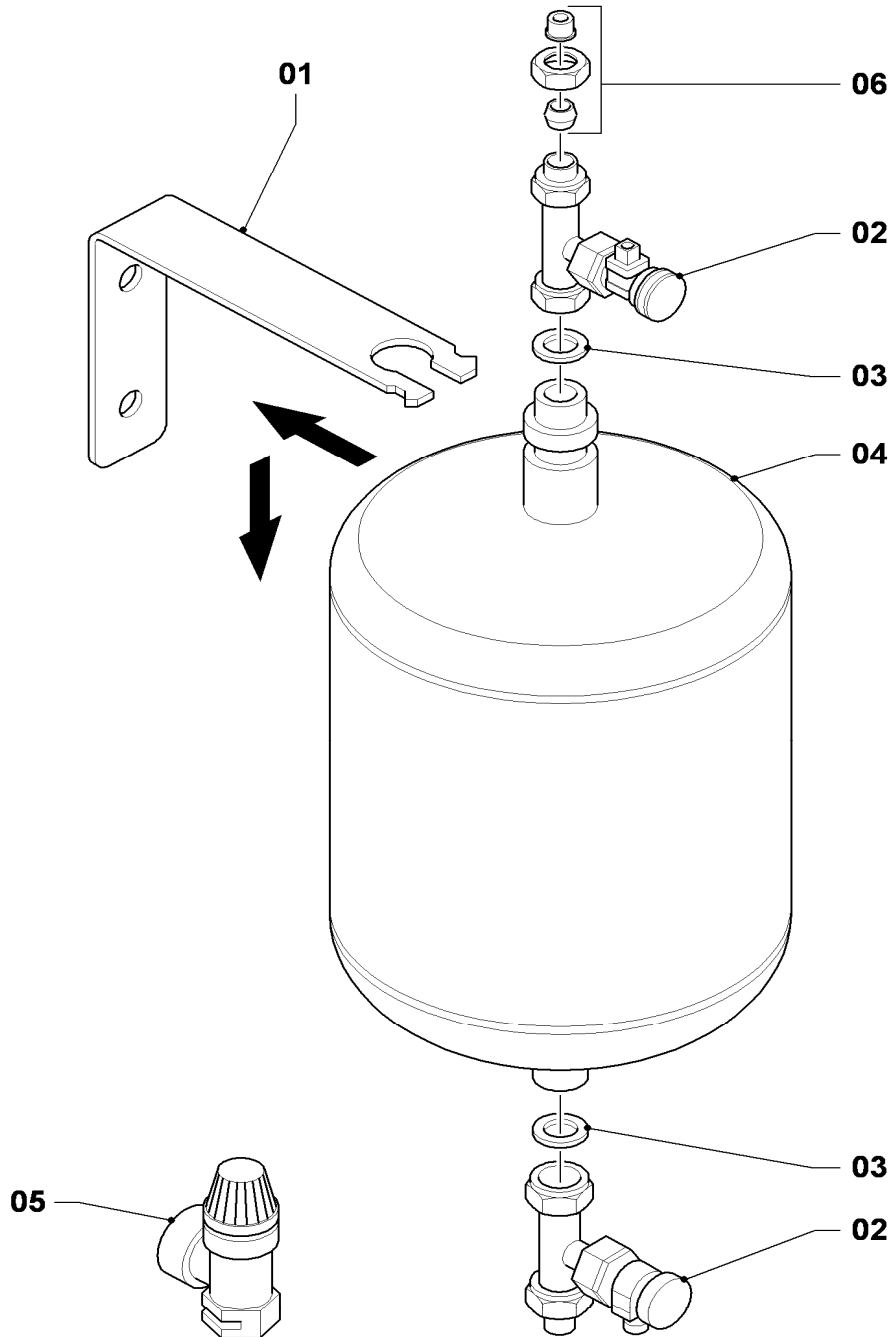

18 Ersatzteile für Zub. 302362

Solares Rücklaufgefäß

05 - 06 - 060.01

18 Ersatzteile für Zub. 302362

Solares Rücklaufgefäß

Pos.	Teile-Nr.	Bezeichnung	Typ, Bemerkung
		05-06-060	
00	0020007145	Isolierung set SRG	Zubehör, nicht als Ersatzteil lieferbar (nicht dargestellt)
01	0020073265	Halter	mit Schrauben und Kabelband
02	0020073266	Rohr, mit Entleerungsventil	
03	981140	Rechteckdichtring 3/4 (10 St.)	
04	0020073267	Ausdehnungsgefäß	
05	0020073268	Sicherheitsventil, 5 bar	
06	0020073264	Befestigungssatz, Solar Kleinteile	

Änderungen vorbehalten!

Die Bruttopreise entnehmen Sie bitte der jeweils gültigen Preisliste.