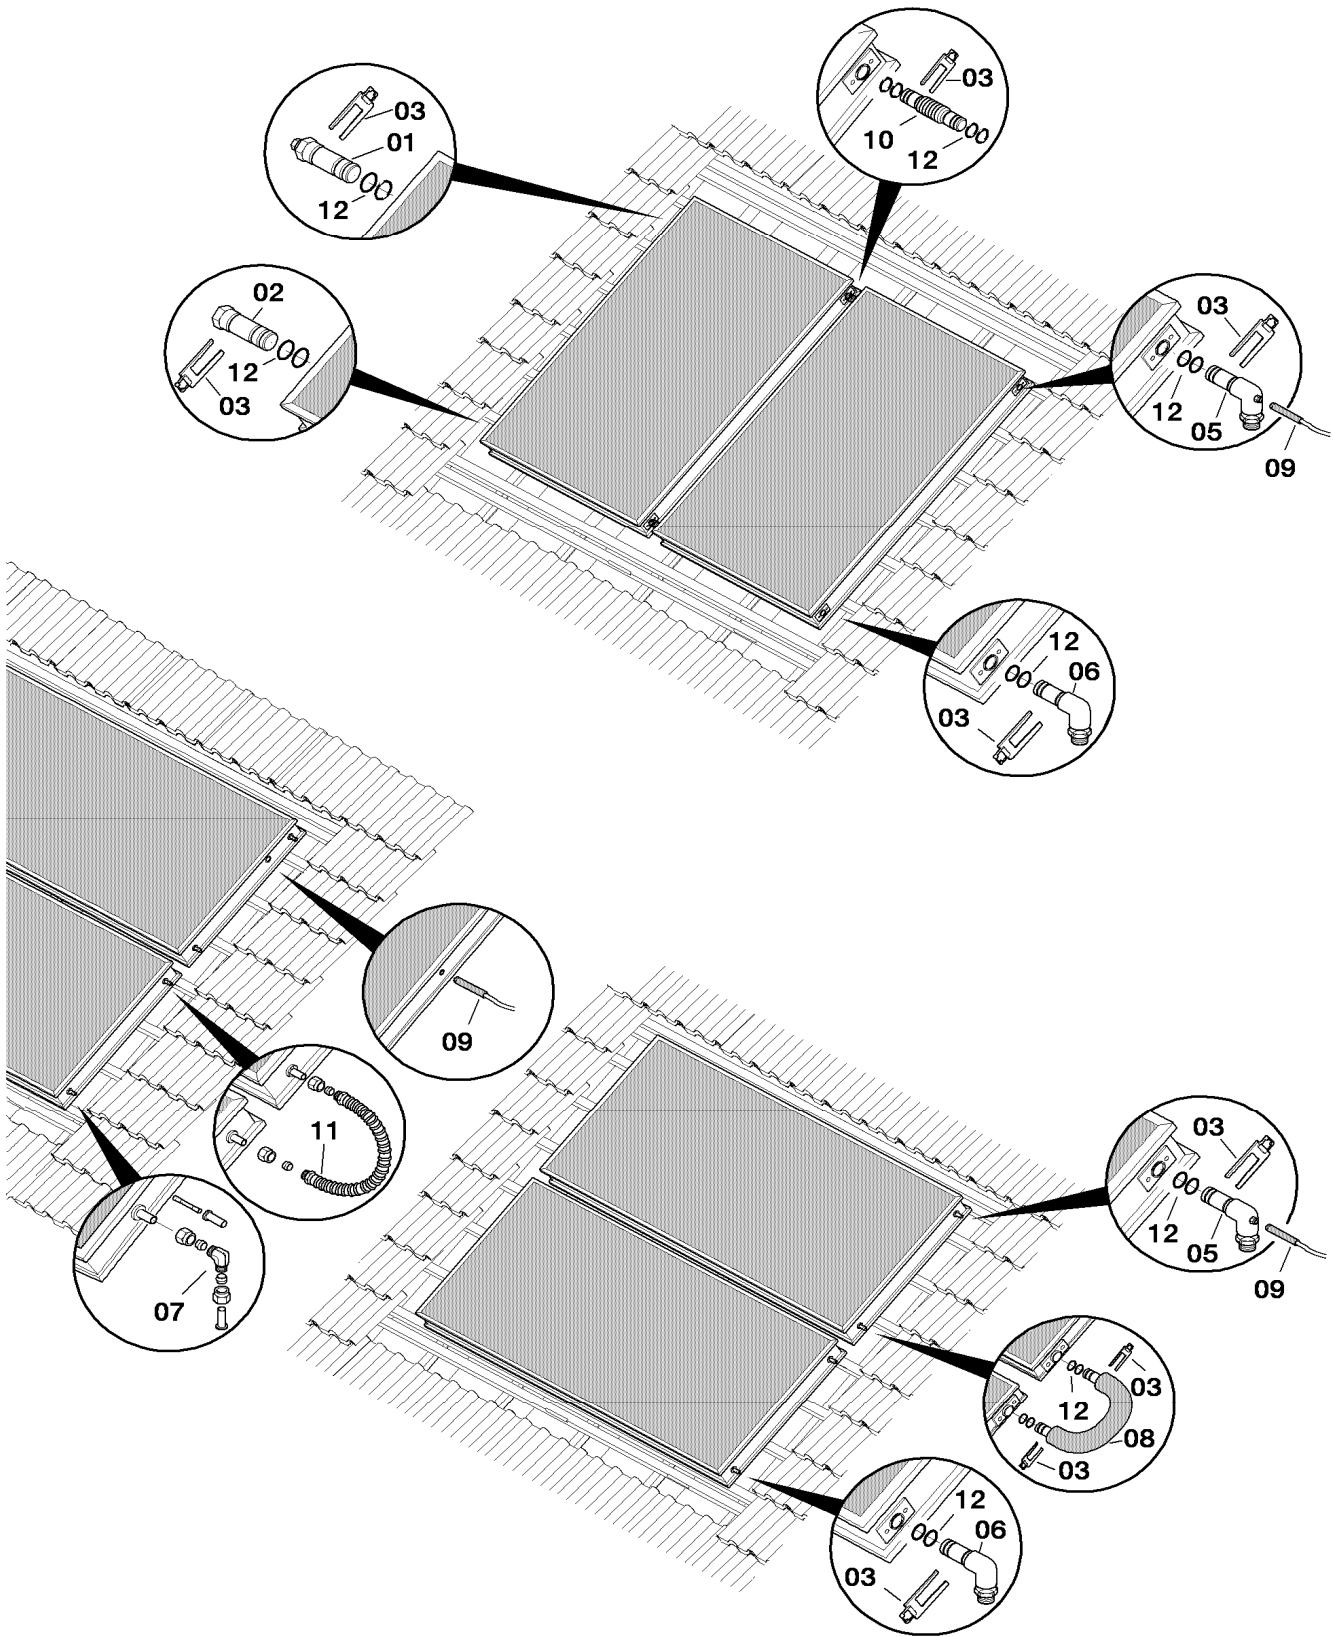

06b Inndachaufstellung

VFK 125, VFK 135 D, VFK 145 V, VFK 145 H, VFK 150 V, VFK 150 H

05 - 06 - 059.01

06b Inndachaufstellung

VFK 125, VFK 135 D, VFK 145 V, VFK 145 H, VFK 150 V, VFK 150 H

Pos.	Teile-Nr.	Bezeichnung	Typ, Bemerkung
		05-06-059	
00	0020068525	Rechteckdichtring DN16 (3/4) (10 St.)	nicht dargestellt
00	0020063570	Befestigung, Beipack, vertikal	nicht dargestellt
00	0020063571	Befestigung, Beipack, horizontal	nicht dargestellt
00	0020063572	Befestigung, Beipack, übereinander	nicht dargestellt
01	0020063567	Stopfen Entlüftung	mit Pos. 03, 12
02	0020063637	Stopfen	mit Pos. 03, 12
03	0020061739	Klammer, Set a 4 St.	
05	0020061738	Anschluss Vorlauf	mit Pos. 03, 12
06	0020061737	Anschluss Rücklauf	mit Pos. 03, 12
07	0020012909	Quetschverschraubung	VFK 135 D
08	0020066737	Schlauch, horizontal kpl.	mit Pos. 03, 12
09	306788	VR 11 (Kollektorfühler)	Zubehör, nicht als Ersatzteil lieferbar
10	0020061736	Schlauch	mit Pos. 03, 12
11	0020066739	Schlauch Drain-Back	VFK 135 D
12	0020063569	O-Ring (10 St.)