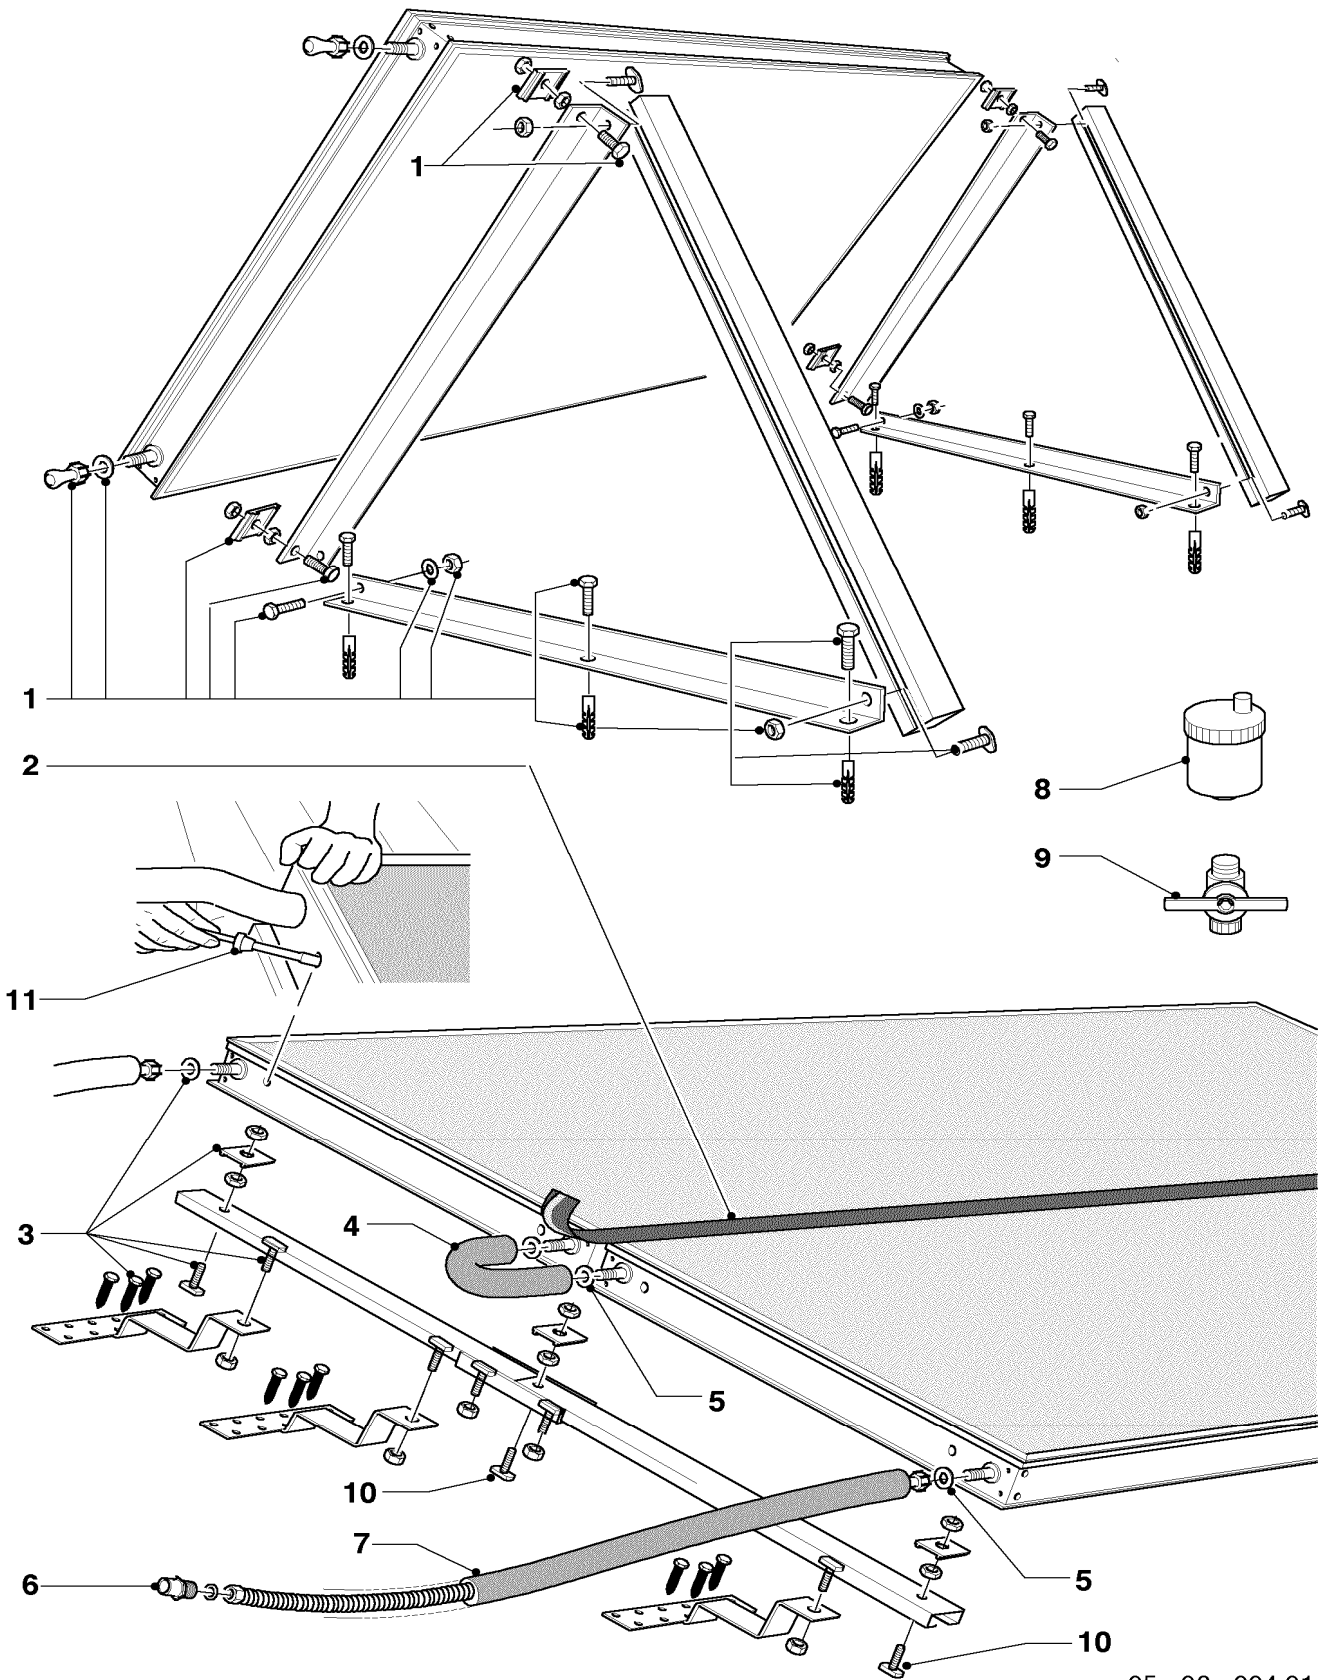

06 Kollektor

VFK 990

05 - 06 - 004.01

06 Kollektor

VFK 990

Pos.	Teile-Nr.	Bezeichnung	Typ, Bemerkung
		05-06-004	
00	509662	Sonnenkollektor VFK 990	nicht dargestellt
00	509663	Stehfalzhalter Set	nicht dargestellt
00	092240	Haltewinkel, Set a 4 St.	senkrechte Aufdachmontage (Schienenverbindung), nicht dargestellt
00	545438	Befüllpumpenfilter Solar	nicht dargestellt
00	307095	Frostschutzmittel, 10l Behälter	Zubehörartikel, nicht als Ersatzteil bestellbar (nicht dargestellt)
01	509694	Befestigungssatz (Flachdach)	Stehfalzhalter, Schrauben, Muttern, Klemmen, Laschen
02	299890	Profilleiste	2,16m lang
03	098697	Befestigungssatz (Aufdach)	Kupplungsst., Klemmen, Schrauben, Muttern
04	509696	Verbindungsschlauch	isoliert, Rp 1/2, inkl. Adapter
05	981651	Rechteckdichtring (10 St.)	
06	-	-	169690 Anlötnippel ist nicht mehr lieferbar
07	081158	Anschlusschlauch (Rp 1/2)	isoliert, RP 1/2
08	302019	Solar-Schnellentlüfter mit Absperrventil	Zubehörartikel, nicht als Ersatzteil bestellbar
09	010231	Absperrventil	3/8
10	139254	Hammerschraube (M10x30)	Aufdachaufstellung
11	109924	Stopfen Gummidurchführung	Verpackungseinheit 2 Stück

Änderungen vorbehalten!

Die Bruttopreise entnehmen Sie bitte der jeweils gültigen Preisliste.