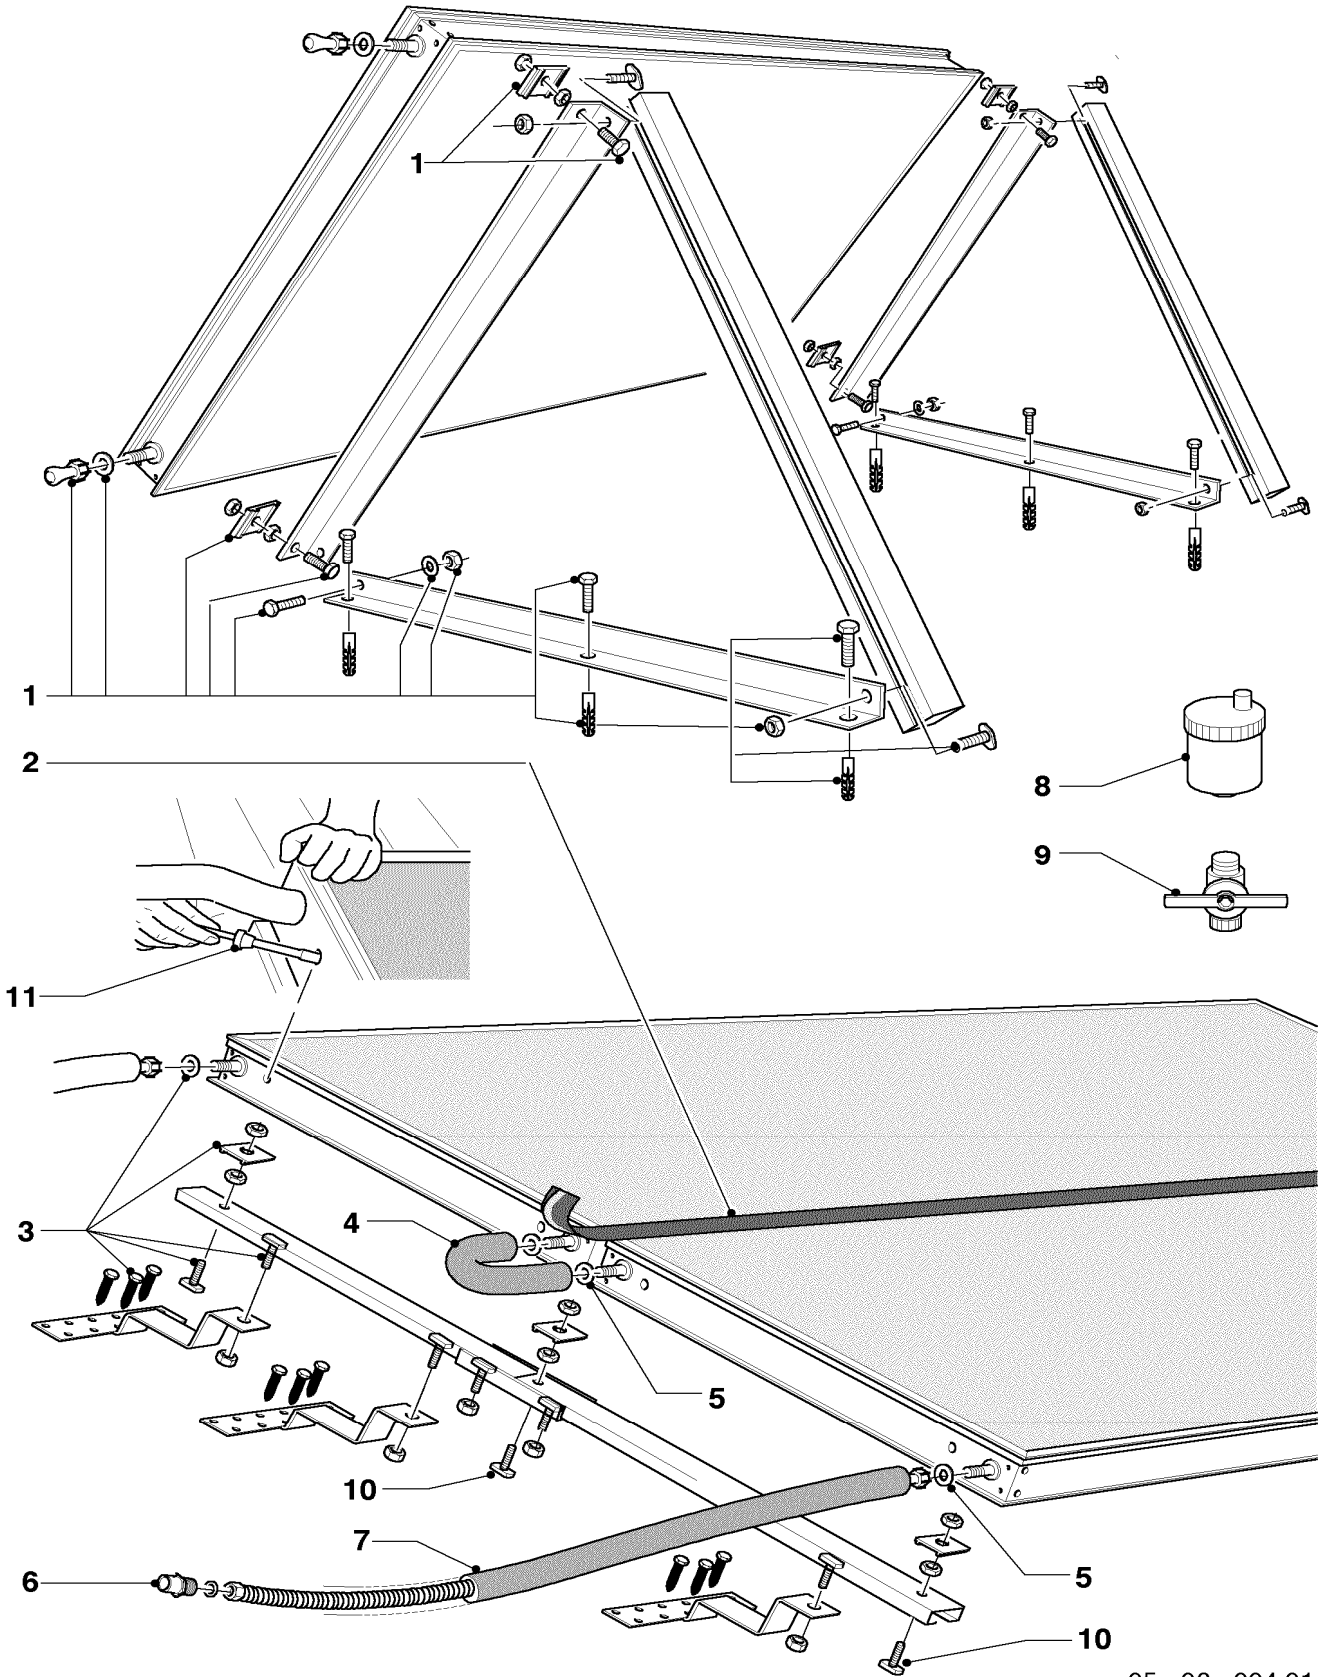

06 Kollektor

VFK 2, 3/1

05 - 06 - 004.01

06 Kollektor

VFK 2, 3/1

Pos.	Teile-Nr.	Bezeichnung	Typ, Bemerkung
		05-06-004	
00	545441	Sonnenkollektor VFK 2,3/1	nicht dargestellt
00	545443	Solar Erweiterungsset Inndach	nicht dargestellt
00	545445	Solar Flachdachgestell	nicht dargestellt
00	509663	Stehfalzhalter Set	nicht dargestellt
00	545447	Solar Erweiterungsset Aufdach	nicht dargestellt
00	545438	Befüllpumpenfilter Solar	nicht dargestellt
00	307095	Frostschutzmittel, 10l Behälter	Zubehör, nicht als Ersatzteil lieferbar (nicht dargestellt)
01	098696	Befestigungssatz	mit Pos. 05, 11 Freiaufstellung
02	299890	Profilleiste	2,16m lang
03	098697	Befestigungssatz (Aufdach)	mit Pos. 05, 11 Aufdachaufstellung
04	509696	Verbindungsschlauch	isoliert, Rp 1/2, inkl. Adapter
05	981651	Rechteckdichtring (10 St.)	
06	-	-	169690 Anlötnippel ist nicht mehr lieferbar
07	081158	Anschlusschlauch (Rp 1/2)	isoliert, RP 1/2
08	302019	Solar-Schnellentlüfter mit Absperrventil	Zubehör, nicht als Ersatzteil lieferbar
09	010231	Absperrventil	3/8
10	139254	Hammerschraube (M10x30)	
11	109924	Stopfen Gummidurchführung	Verpackungseinheit 2 Stück

Änderungen vorbehalten!

Die Bruttopreise entnehmen Sie bitte der jeweils gültigen Preisliste.