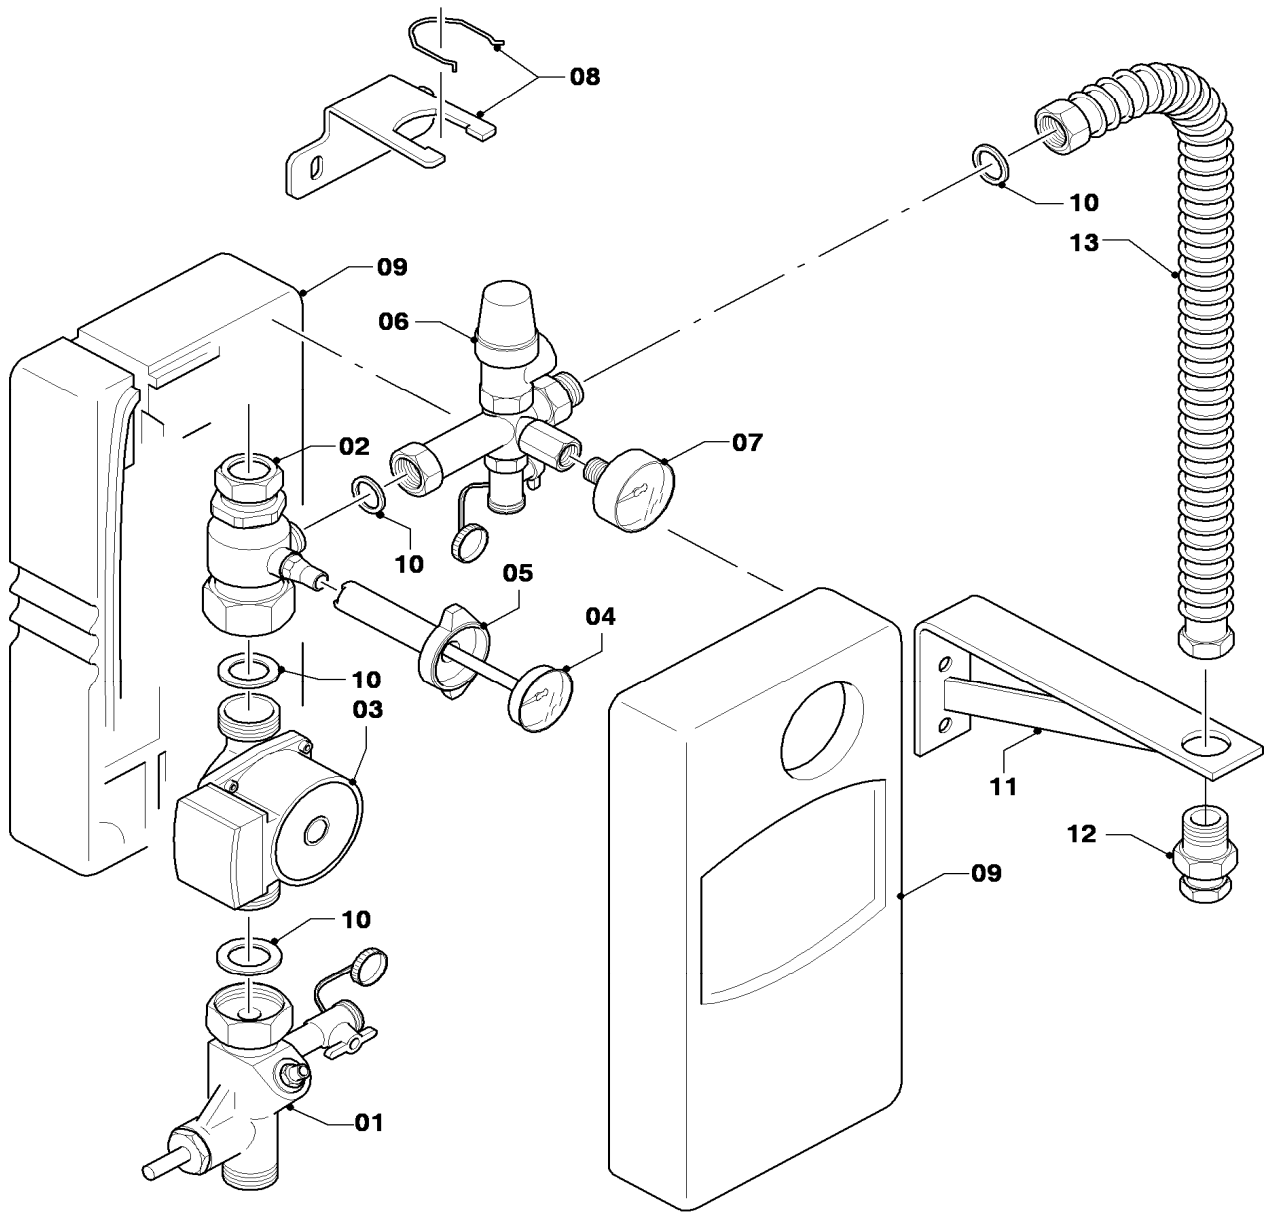

08 Solarstation 6l/min

Solarstation 6 l/min (Einstrang)

05 - 08- 013

08 Solarstation 6l/min

Solarstation 6 l/min (Einstrang)

Pos.	Teile-Nr.	Bezeichnung	Typ, Bemerkung
		05-08-013	
00	0020056590	Zubehör Beipack	incl. Verschraubungen und Klammern (nicht dargestellt)
00	545709	Verschraubung DN = 16mm	für Zub. 302416 (nicht dargestellt)
00	0020068525	Rechteckdichtring DN16 (3/4) (10 St.)	für Zub. 302416 (nicht dargestellt)
00	545710	Verschraubung DN = 20mm	für Zub. 302417 (nicht dargestellt)
00	0020068526	Rechteckdichtring DN 20 (1) (10 St.)	für Zub. 302417 (nicht dargestellt)
00	088381	VerbindungsSt., Set a 4 St.	Reduzierung auf 18mm incl. Schneidringfunktion (nicht dargestellt)
00	980365	Schneidring (5 St.)	D=22 mm (nicht dargestellt)
01	0020093289	Durchflußmengenregler 0-6l/min	mit Pos. 10
02	0020093290	Ventil	mit Pos. 10
04	101575	Thermometer, blau	
05	290705	Griff, blau	
06	149209	Sicherheitsgruppe	mit Pos. 07, 10
07	101280	Manometer	
08	0020093288	Halter	
09	0020093292	Isolierung	
10	981052	Dichtungssatz	
11	117701	Haltewinkel	
12	153548	Rückschlagventil 3/4	
13	103782	Wellrohr 430 mm	
14	0020093291	Pumpe	

Änderungen vorbehalten!

Die Bruttopreise entnehmen Sie bitte der jeweils gültigen Preisliste.