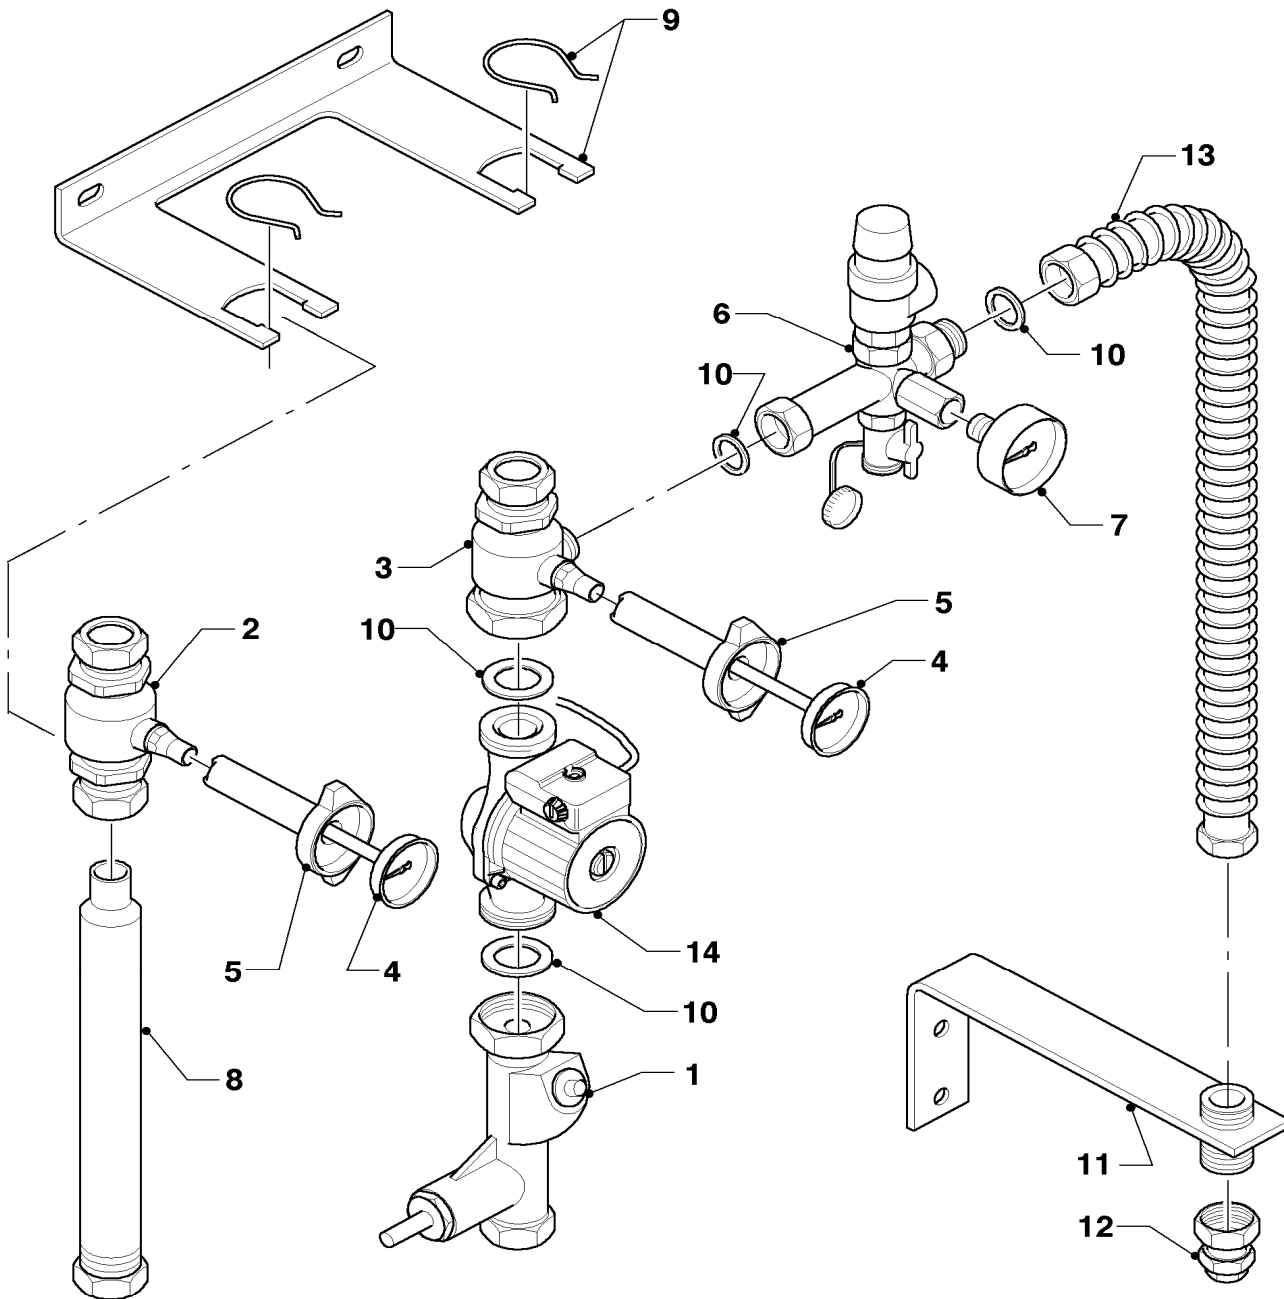

08 Solarstation

Solarstation /3

05 - 08 - 005.01

08 Solarstation

Solarstation /3

Pos.	Teile-Nr.	Bezeichnung	Typ, Bemerkung
		05-08-005	
00	545709	Verschraubung DN = 16mm	für Zub. 302416 (nicht dargestellt)
00	545710	Verschraubung DN = 20mm	für Zub. 302417 (nicht dargestellt)
00	088381	VerbindungsSt., Set a 4 St.	Reduzierung auf 18mm incl. Schneidringfunktion (nicht dargestellt)
00	980365	Schneidring (5 St.)	D=22 mm (nicht dargestellt)
00	072550	Isolierschale	nicht dargestellt
01	545683	Durchflußmengenregler 0-6l/min	
02	014717	Ventil Vorlauf	
03	014718	Ventil Rücklauf	
04	101576	Thermometer, rot	
04	101575	Thermometer, blau	
05	290706	Griff, rot	
05	290705	Griff, blau	
06	149209	Sicherheitsgruppe	
07	101280	Manometer	
08	095324	Vorlaufrohr	
09	219632	Klammern und Aufhängung	
10	981052	Dichtungssatz	
11	092219	Haltewinkel	
12	153548	Rückschlagventil 3/4	
13	103782	Wellrohr 430 mm	
14	117265	Pumpe (6,0 m)	

Änderungen vorbehalten!

Die Bruttopreise entnehmen Sie bitte der jeweils gültigen Preisliste.