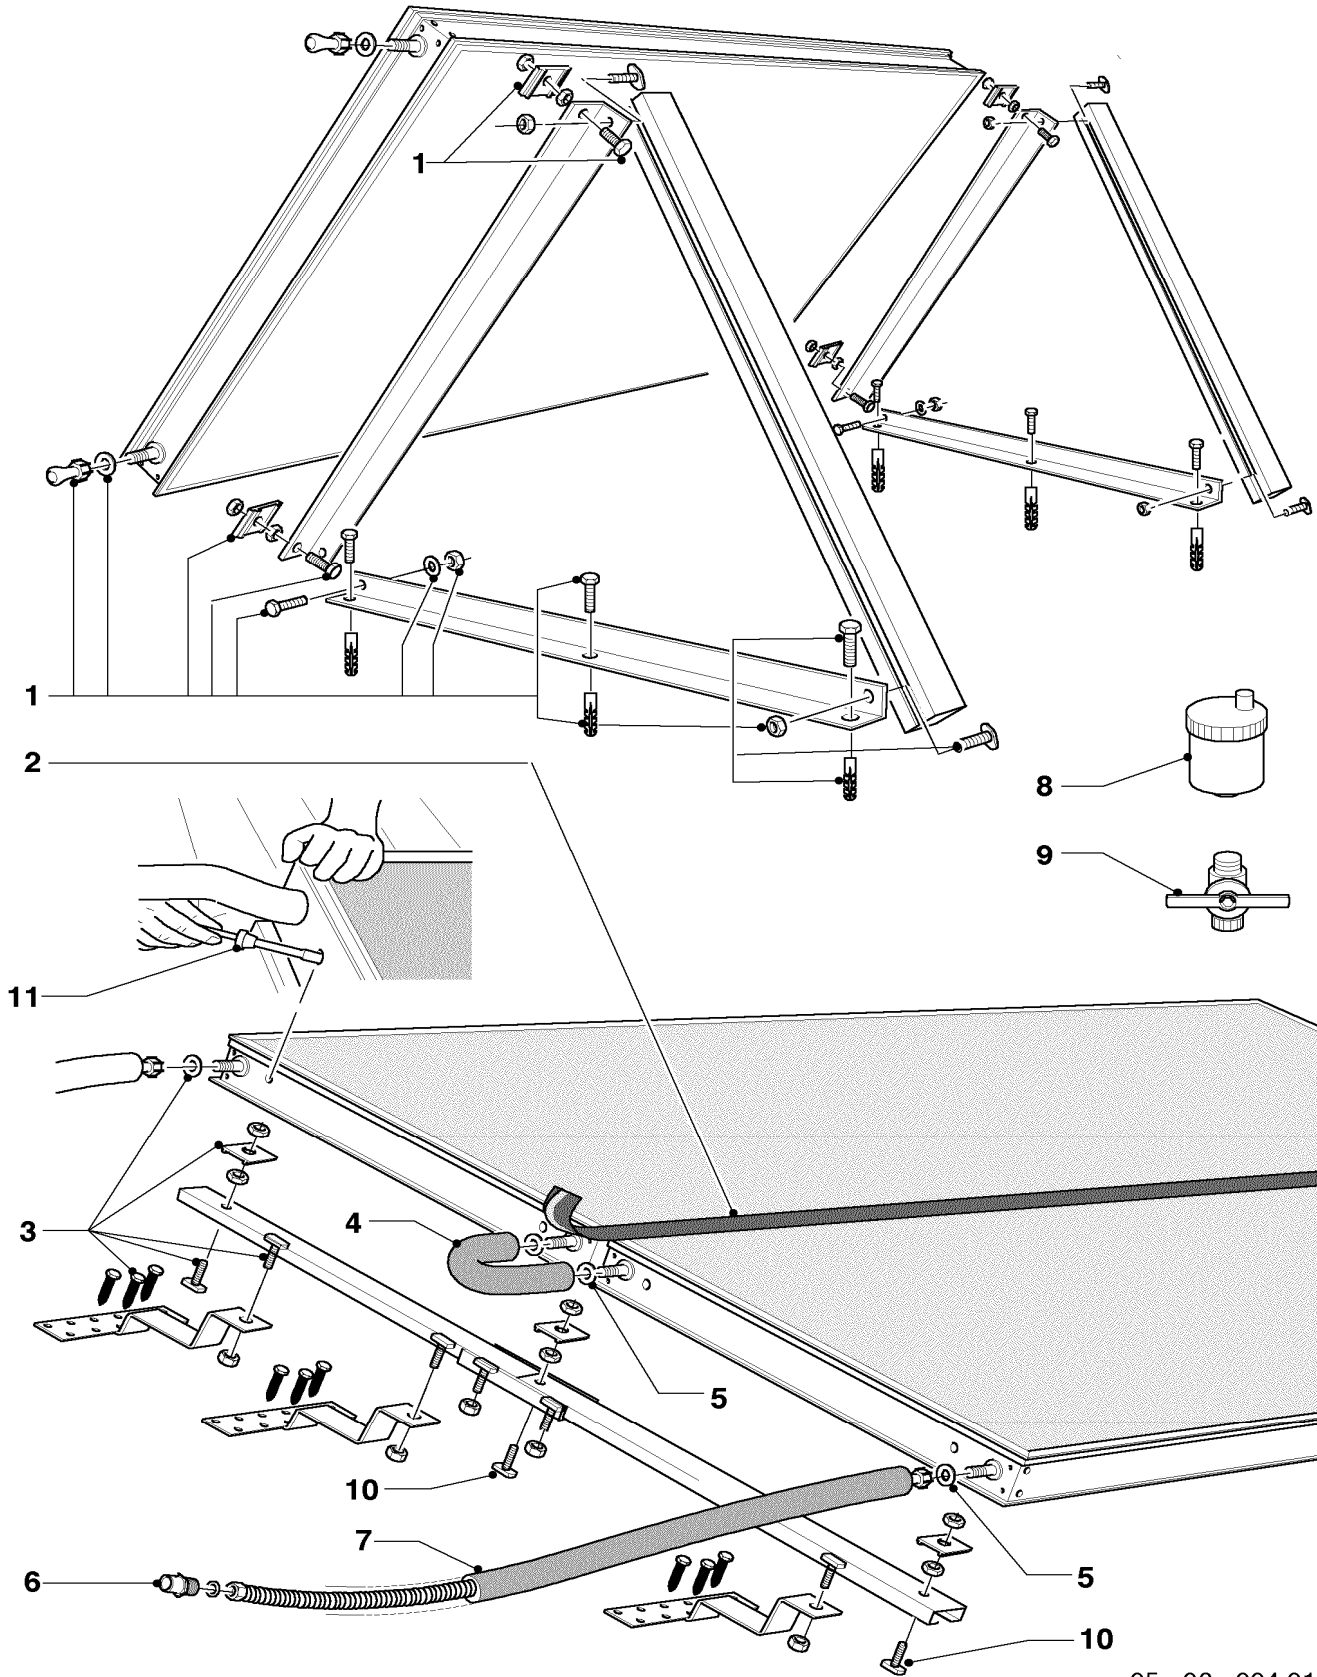

06 Kollektor

VFK 2, 0/2

05 - 06 - 004.01

06 Kollektor

VFK 2, 0/2

Pos.	Teile-Nr.	Bezeichnung	Typ, Bemerkung
		05-06-004	
00	509661	Sonnenkollektor VFK 2,0/2	nicht dargestellt
00	509663	Stehfalzhalter Set	nicht dargestellt
00	092240	Haltewinkel, Set a 4 St.	Aufdachhalter senkrecht (nicht dargestellt)
00	545438	Befüllpumpenfilter Solar	nicht dargestellt
00	307095	Frostschutzmittel, 10l Behälter	Zubehör, nicht als Ersatzteil lieferbar (nicht dargestellt)
01	509694	Befestigungssatz (Flachdach)	Stehfalzhalter, Schrauben, Muttern, Klemmen, Laschen
02	299890	Profilleiste	2,16m lang
03	098697	Befestigungssatz (Aufdach)	Kupplungsst., Klemmen, Schrauben, Muttern
04	509696	Verbindungsschlauch	isoliert, Rp 1/2, inkl. Adapter
05	981651	Rechteckdichtring (10 St.)	
06	-	-	169690 Anlötnippel ist nicht mehr lieferbar
07	081158	Anschlusschlauch (Rp 1/2)	isoliert, RP 1/2
08	302019	Solar-Schnellentlüfter mit Absperrventil	Zubehör, nicht als Ersatzteil lieferbar
09	010231	Absperrventil	3/8
10	139254	Hammerschraube (M10x30)	Aufdachaufstellung
11	109924	Stopfen Gummidurchführung	Verpackungseinheit 2 Stück

Änderungen vorbehalten!

Die Bruttopreise entnehmen Sie bitte der jeweils gültigen Preisliste.