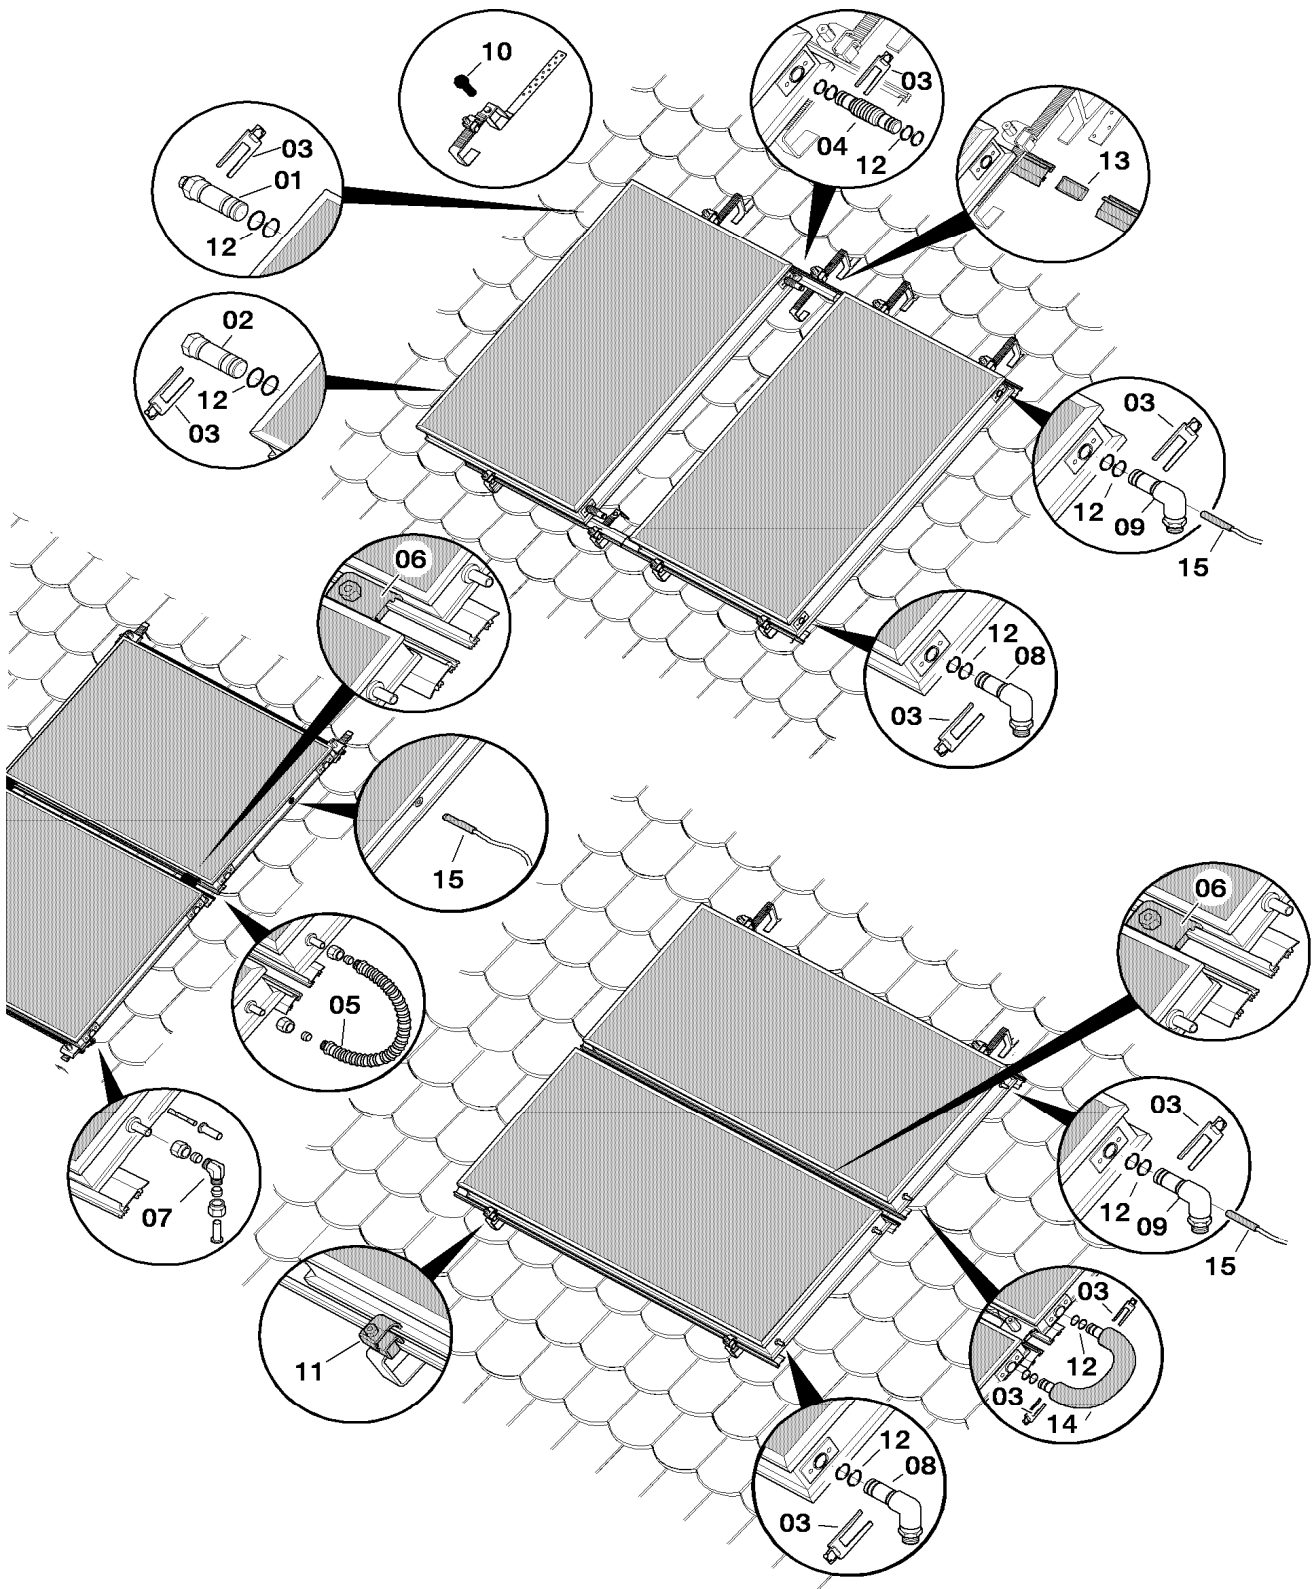

06c Aufdachaufstellung

VFK 125, VFK 135 D, VFK 145 V, VFK 145 H, VFK 150 V, VFK 150 H

05 - 06 - 058.01

06c Aufdachaufstellung

VFK 125, VFK 135 D, VFK 145 V, VFK 145 H, VFK 150 V, VFK 150 H

Pos.	Teile-Nr.	Bezeichnung	Typ, Bemerkung
		05-06-058	
00	0020068525	Rechteckdichtring DN16 (3/4) (10 St.)	nicht dargestellt
01	0020063567	Stopfen Entlüftung	mit Pos. 03, 12
02	0020063637	Stopfen	mit Pos. 03, 12
03	0020061739	Klammer, Set a 4 St.	
04	0020061736	Schlauch	mit Pos. 03, 12
05	0020066739	Schlauch Drain-Back	VFK 135 D
06	0020063628	Klammer Kollektorbefestigung	
06	0020068018	Klammer Kollektorbefestigung Schwarz	
07	0020012909	Quetschverschraubung	VFK 135 D
08	0020061737	Anschluss Rücklauf	mit Pos. 03, 12
09	0020061738	Anschluss Vorlauf	mit Pos. 03, 12
10	0020063634	Schraube, Set a 4 St.	
11	0020063630	Klammer Kollektorbefestigung	
11	0020068019	Klammer Kollektorbefestigung Schwarz	
12	0020063569	O-Ring (10 St.)	
13	0020063632	Klammer, Schienenverbinder	
14	0020066737	Schlauch, horizontal kpl.	mit Pos. 03, 12
15	306788	VR 11 (Kollektorfühler)	Zubehör, nicht als Ersatzteil lieferbar

Änderungen vorbehalten!

Die Bruttopreise entnehmen Sie bitte der jeweils gültigen Preisliste.