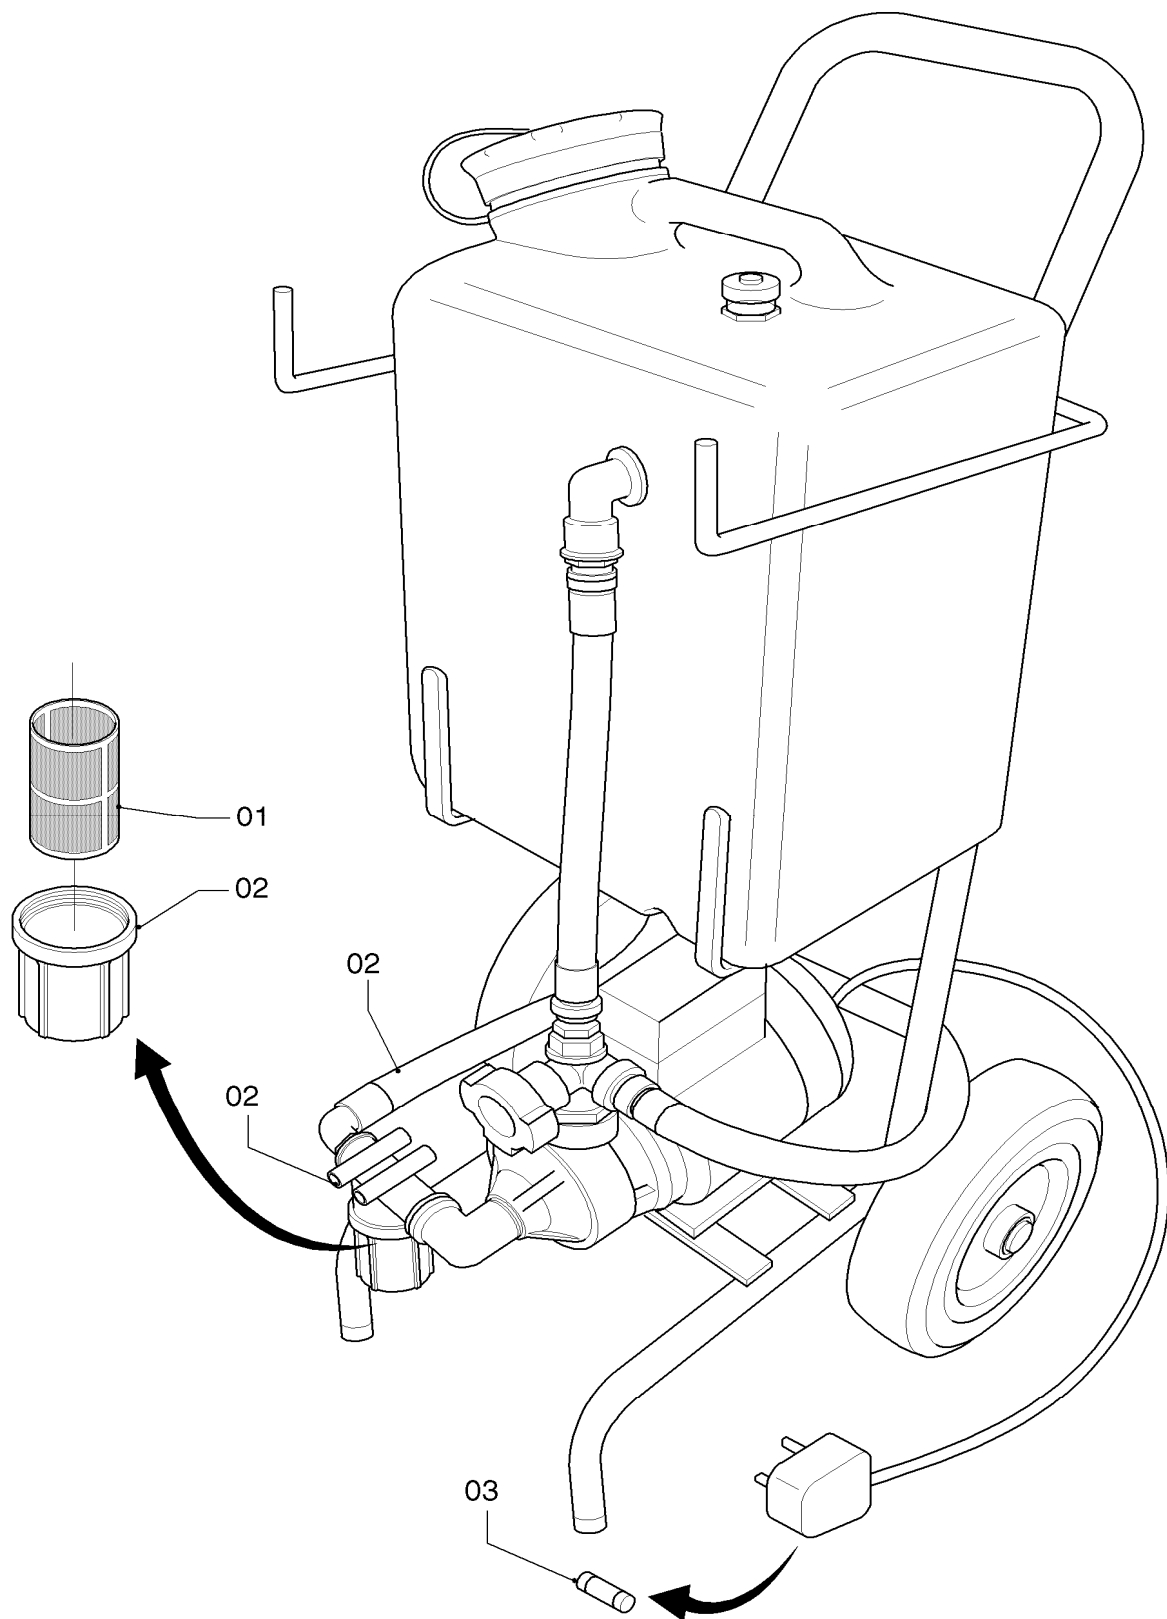

06 Ersatzteile Befüllleinrichtung

Befüllleinrichtung, fahrbar

05 - 06 - 050.01

06 Ersatzteile Befüllleinrichtung

Befüllleinrichtung, fahrbar

Pos.	Teile-Nr.	Bezeichnung	Typ, Bemerkung
		05-06-050	
01	0020056583	Filter-Einsatz	
02	0020056584	Filter Set kpl.	
03	-	-	Bauteil trifft für dieses Gerät nicht zu