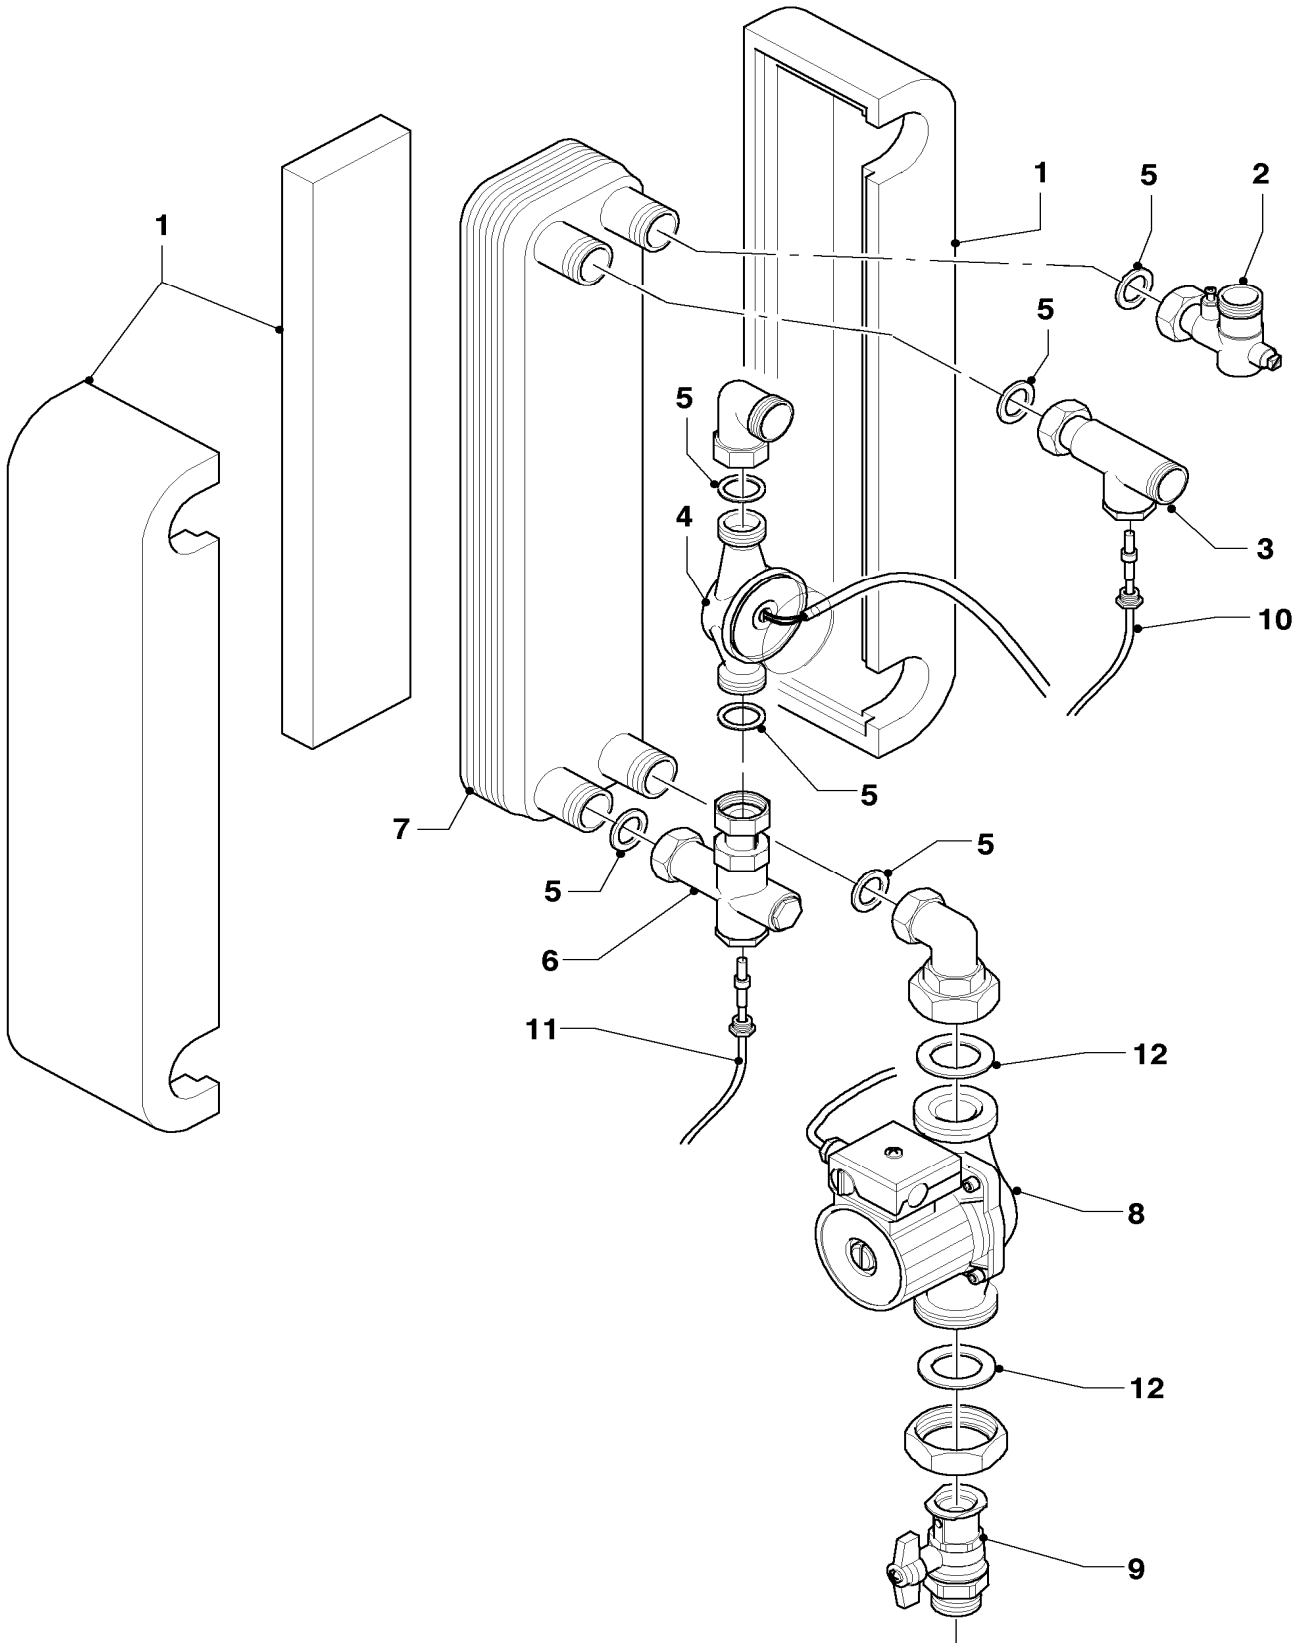

05 - 08 - 007

08 Hydraulikteile

Trinkwasserstation 25 l/min, Trinkwasserstation 40 l/min

Pos.	Teile-Nr.	Bezeichnung	Typ, Bemerkung
		05-08-007	
01	0020019034	Isolierung	
02	0020019035	T-Stück	mit Pos. 05
03	0020019036	T-Stück mit Fühleranschluß	mit Pos. 05
04	0020019037	Flügelrad	mit Pos. 05
05	981254	Rechteckdichtring (10 St.)	
06	-	-	nicht einzeln lieferbar
07	0020019040	Wärmetauscher 25l/min	mit Pos. 05
07	0020019041	Wärmetauscher 40l/min	mit Pos. 05
08	0020019042	Pumpe	mit Pos. 12
09	0020019043	Hahn	mit Pos. 12
10	0020019044	Fühler	
11	0020019045	Fühler	
12	980325	Rechteckdichtring	