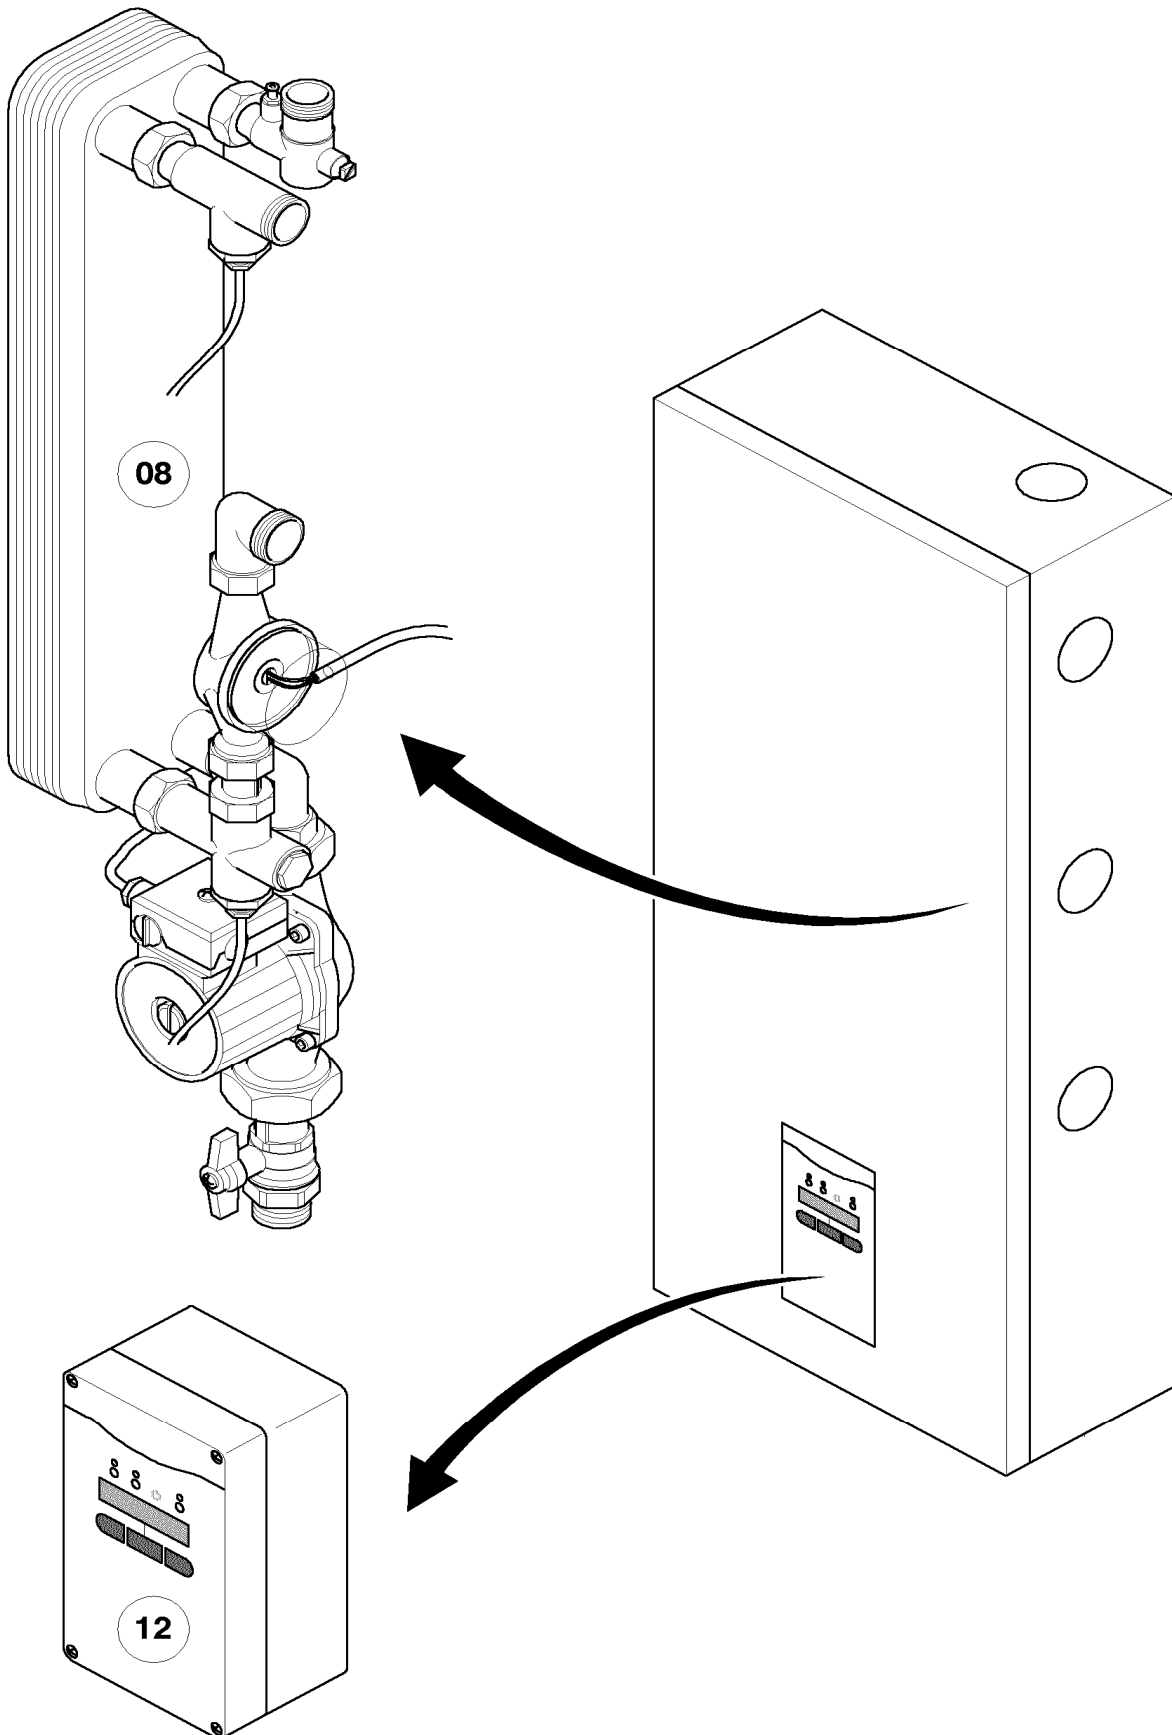

Baugruppenübersicht

Trinkwasserstation 25 l/min, Trinkwasserstation 40 l/min

Änderungen vorbehalten!
Die Bruttopreise entnehmen Sie bitte der jeweils gültigen Preisliste.