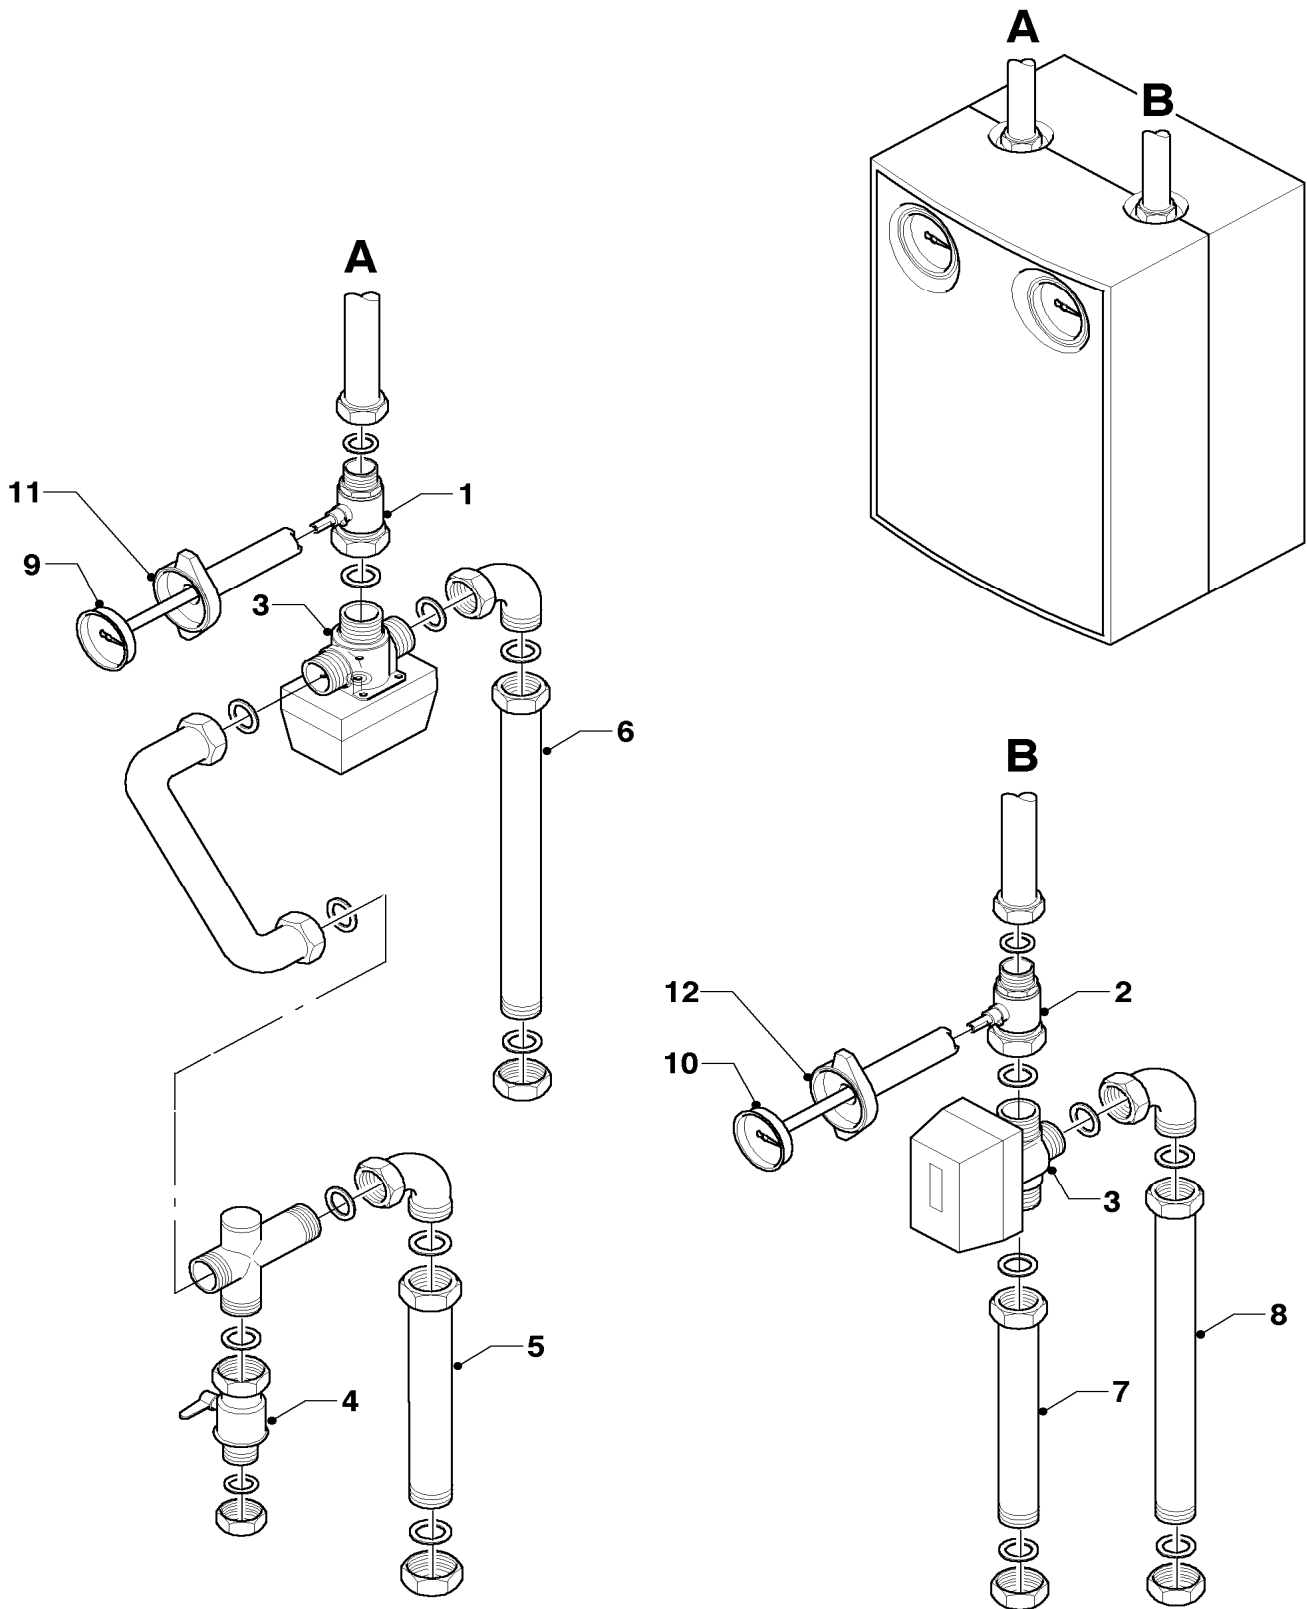

08 Hydraulikblock Solar

Hydraulikblock SOLAR

05 - 08 - 004

08 Hydraulikblock Solar

Hydraulikblock SOLAR

Pos.	Teile-Nr.	Bezeichnung	Typ, Bemerkung
		05-08-004	
00	980365	Schneidring (5 St.)	nicht dargestellt
00	072551	Isolierschale	nicht dargestellt
00	098941	Klammern und Aufhängung	nicht dargestellt
00	981060	Dichtungssatz	nicht dargestellt
01	014751	Ventil Absperrventil	mit Dichtung
02	014751	Ventil Absperrventil	mit Dichtung
03	014753	Ventil (Dreiwege-motorisch)	mit Dichtung
04	014754	Ventil Rücklauf	mit Dichtung
05	094261	Rohr Rücklauf Heizgerät	mit Dichtung
06	094262	Rohr Eingang	mit Dichtung
07	094263	Rohr Vorlauf Nacherwärm.	mit Dichtung
08	094264	Rohr Vorlauf	mit Dichtung
09	101575	Thermometer, blau	
10	101576	Thermometer, rot	
11	290705	Griff, blau	
12	290706	Griff, rot	

Änderungen vorbehalten!

Die Bruttopreise entnehmen Sie bitte der jeweils gültigen Preisliste.