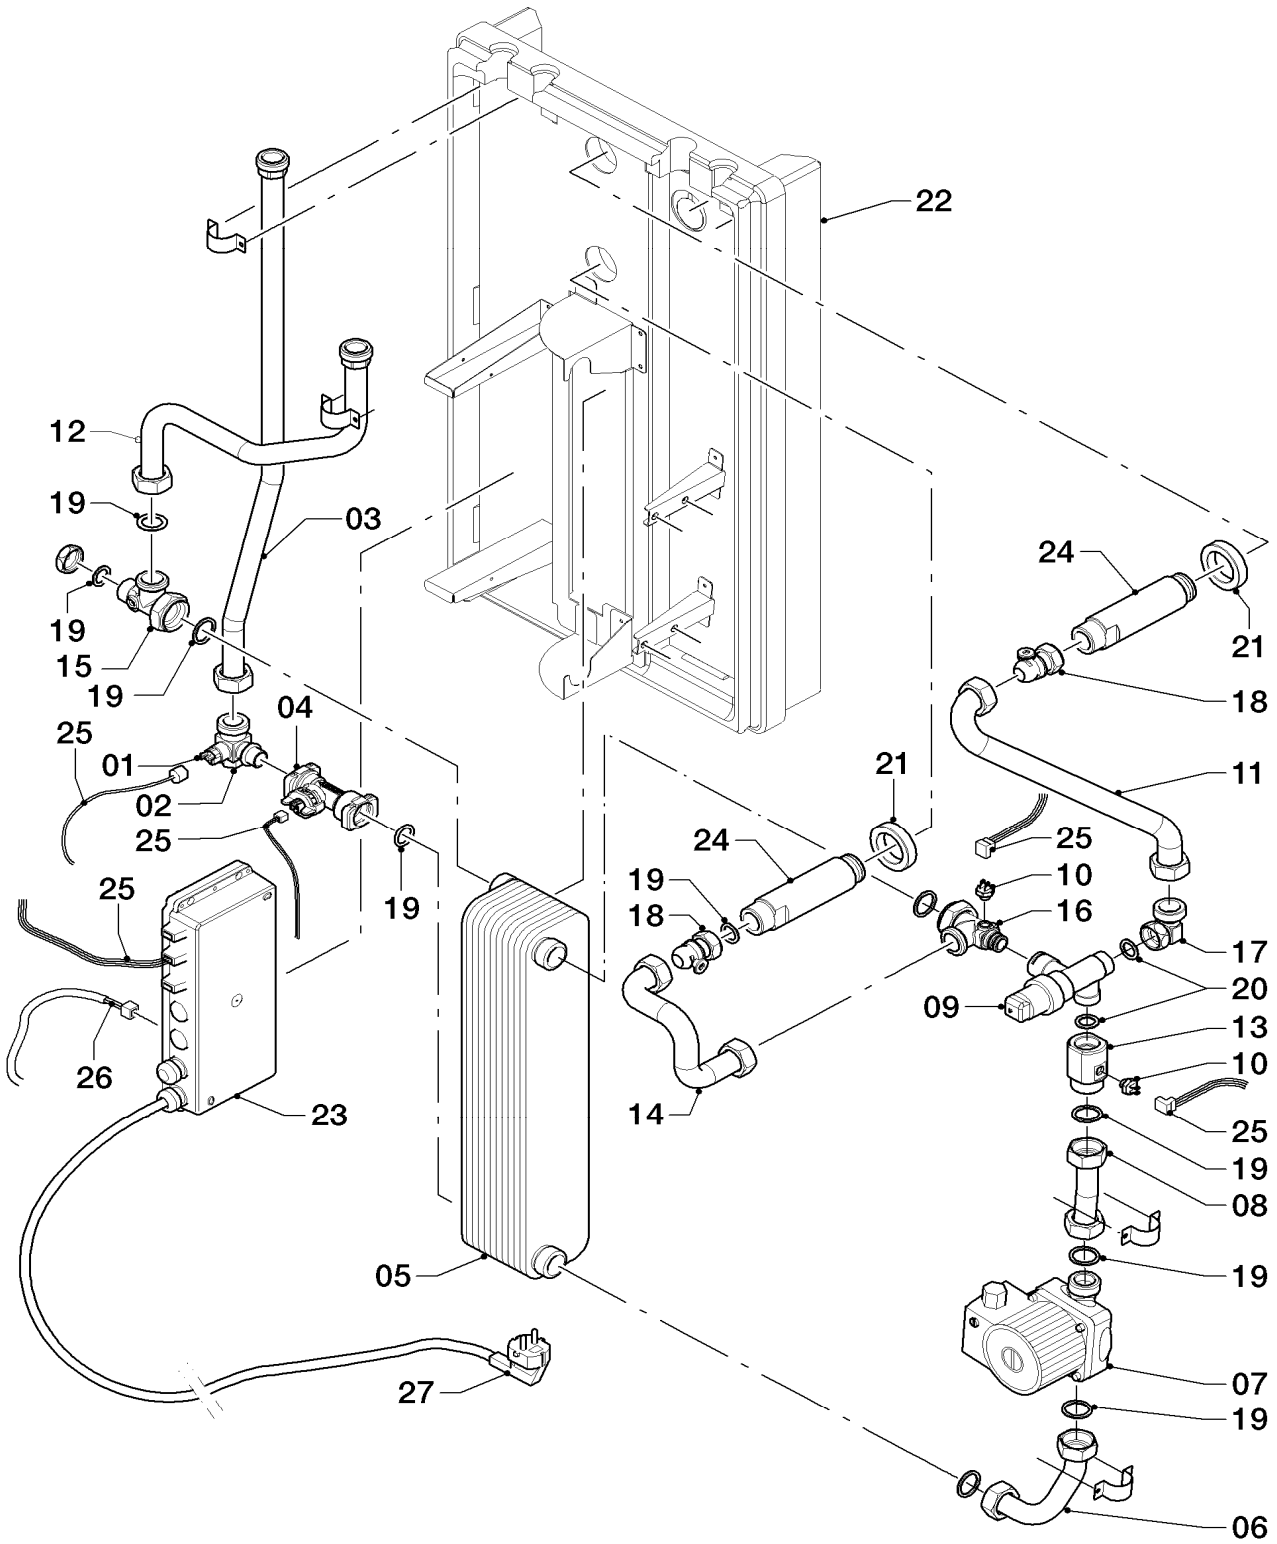

Änderungen vorbehalten!

Die Bruttopreise entnehmen Sie bitte der jeweils gültigen Preisliste.

08 Trinkwasserstation

VPM 20/25 W, VPM 30/35 W

05 - 08 - 012.02

08 Trinkwasserstation

VPM 20/25 W, VPM 30/35 W

Pos.	Teile-Nr.	Bezeichnung	Typ, Bemerkung
		05-08-012	
00	0020085431	Blende	nicht dargestellt
01	287603	Fühler (NTC)	
02	0020085419	Anschluss, Winkel	
03	0020085420	Rohr, Warmwasser	mit Pos. 19
04	0020086526	Fühler	mit Pos. 19
05	0020085421	Wärmetauscher (30 Platten)	mit Pos. 19
05	0020085422	Wärmetauscher (34 Platten)	mit Pos. 19
06	0020085423	Rohr	mit Pos. 19
07	0020085424	Pumpe	mit Pos. 19
08	0020085425	Rohr	mit Pos. 19
09	252457	Vorrangumschaltventil	mit Pos. 20
10	0020045972	Fühler (NTC)	
11	0020085429	Rohr, Wellschlauch	mit Pos. 18, 19
12	0020085427	Rohr, Kaltwasser	mit Pos. 19
13	0020085428	Adapter	mit Pos. 19
14	0020085426	Rohr, Wellschlauch	mit Pos. 18, 19
15	0020085430	T-Stück	mit Pos. 15
16	0020085518	T-Stück	mit Pos. 19
17	0020085519	Anschluss	mit Pos. 19, 20
18	0020085520	Hahn	mit Pos. 19
19	981254	Rechteckdichtring (10 St.)	
20	981140	Rechteckdichtring 3/4 (10 St.)	
21	0020085411	Anschluss	
22	0020085432	Deckel und Rückwand	
23	0020080944	Leiterplatte	
24	0020094110	Adapter	
25	0020094108	Kabelbaum (Signalkabel)	VPM 20/25 W
25	0020096352	Kabelbaum (Signalkabel)	VPM 30/35 W
26	0020094105	Kabelbaum (Interne E-Buskabel)	
27	0020094104	Kabel, Netzkabel	