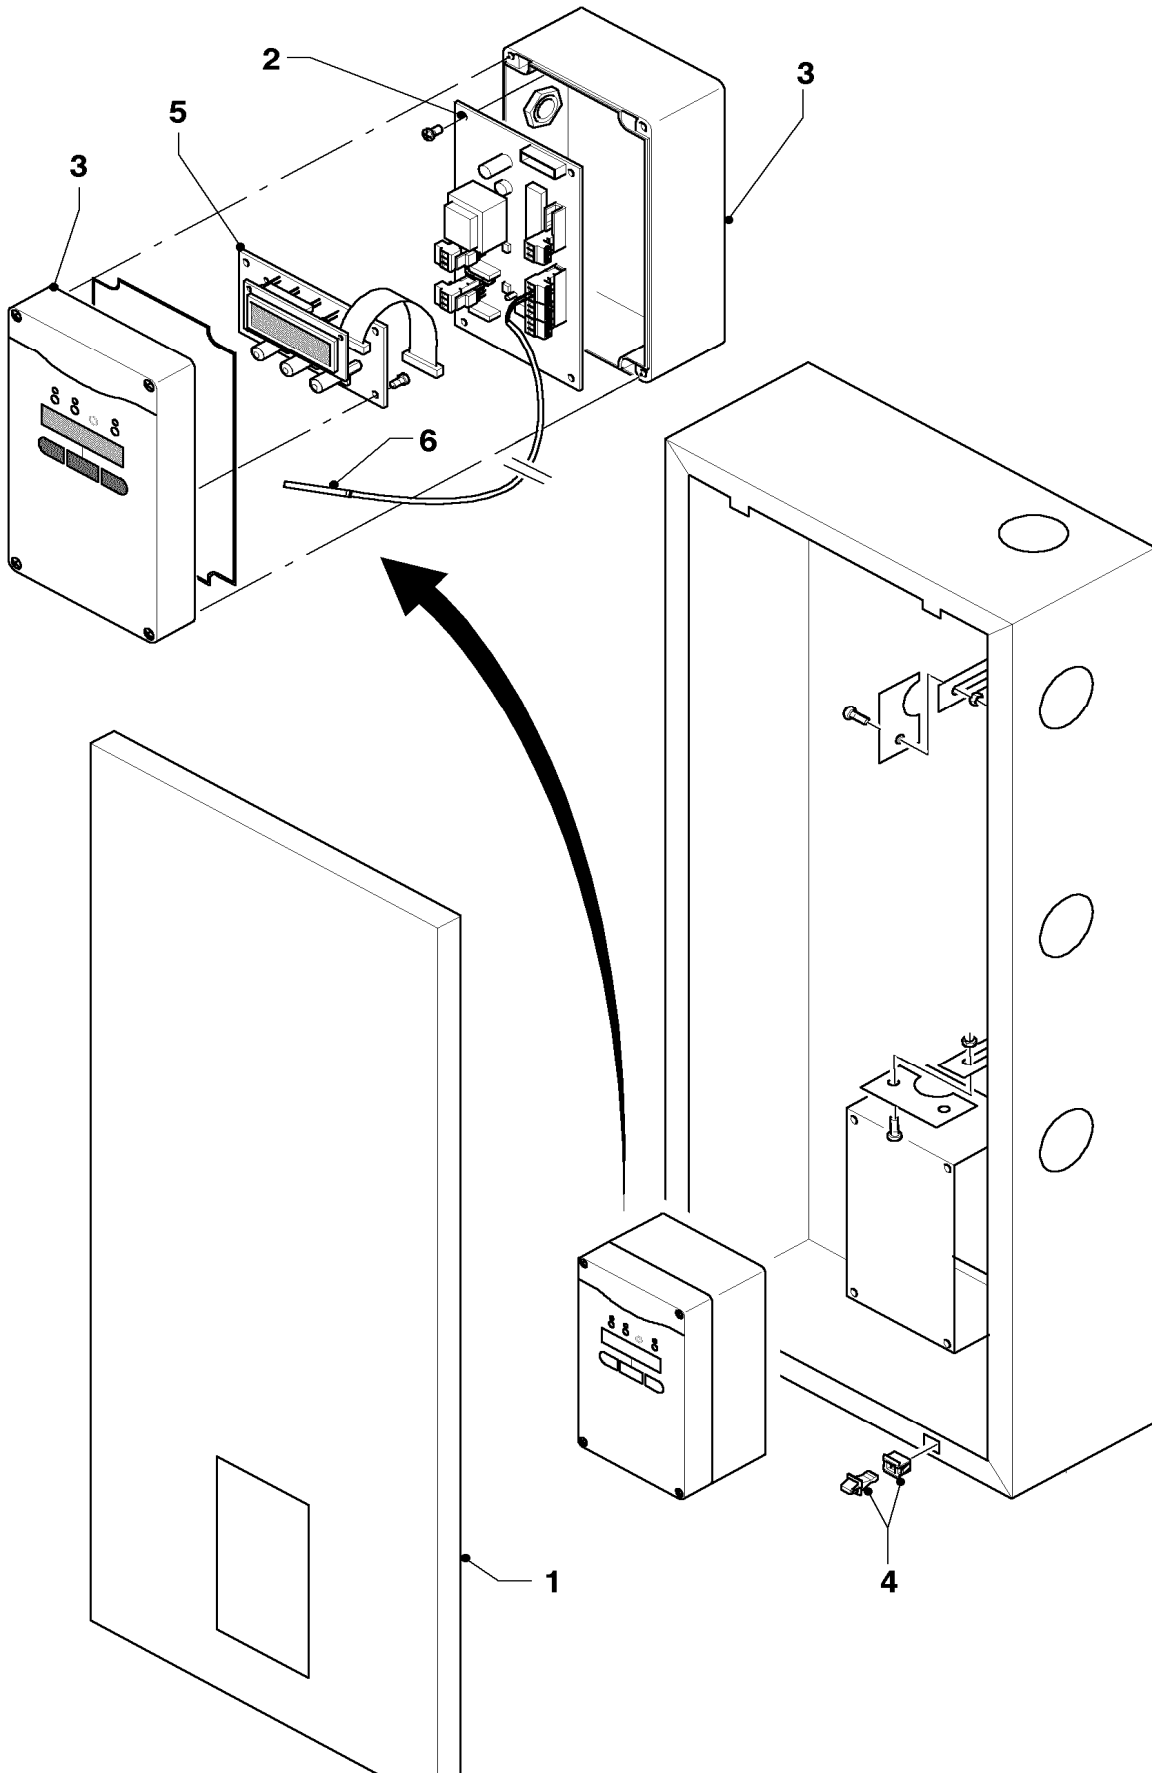

12 Schaltkasten

Trinkwasserstation 25 l/min, Trinkwasserstation 40 l/min

12 Schaltkasten

Trinkwasserstation 25 l/min, Trinkwasserstation 40 l/min

Pos.	Teile-Nr.	Bezeichnung	Typ, Bemerkung
		05-12-004	
01	0020019046	Deckel	
02	0020019049	Leiterplatte	
03	0020019050	Gehäuse, Regler	
04	0020019053	Clip, Set a 2 St.	
05	0020019055	Display	
06	0020019054	Fühler