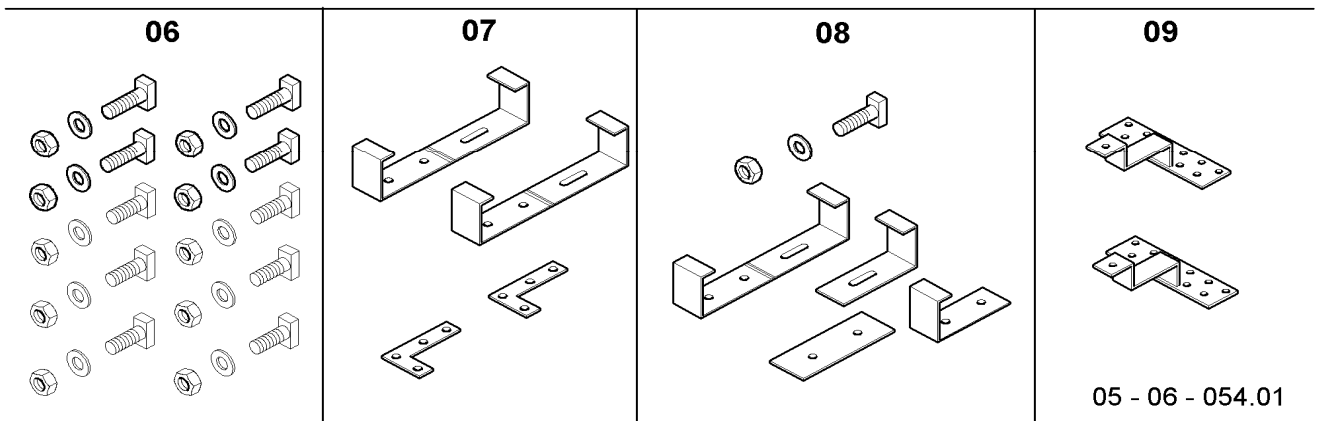

06 Kollektor
VTK 570, VTK 1140

06 Kollektor

VTK 570, VTK 1140

Pos.	Teile-Nr.	Bezeichnung	Typ, Bemerkung
		05-06-054	
01	0020060036	Solarröhre	mit Pos. 02, 03, 10
02	0020060035	Dichtung Röhrengummi	
03	0020060037	Halter	mit Pos. 10
04	0020060038	Spiegelblech	für 3 Röhren
05	0020060034	Verschraubung	
06	0020059130	Befestigungsteile mit Winkel (Aufdach)	
07	0020059131	Halter, Schienenverbinder	
08	0020059132	Befestigungssatz komplett (Flachdach)	
09	0020059133	Halter, Sparrenanker, Set a 2 St.	
10	0020063636	Halter, Winkel	

Änderungen vorbehalten!

Die Bruttopreise entnehmen Sie bitte der jeweils gültigen Preisliste.