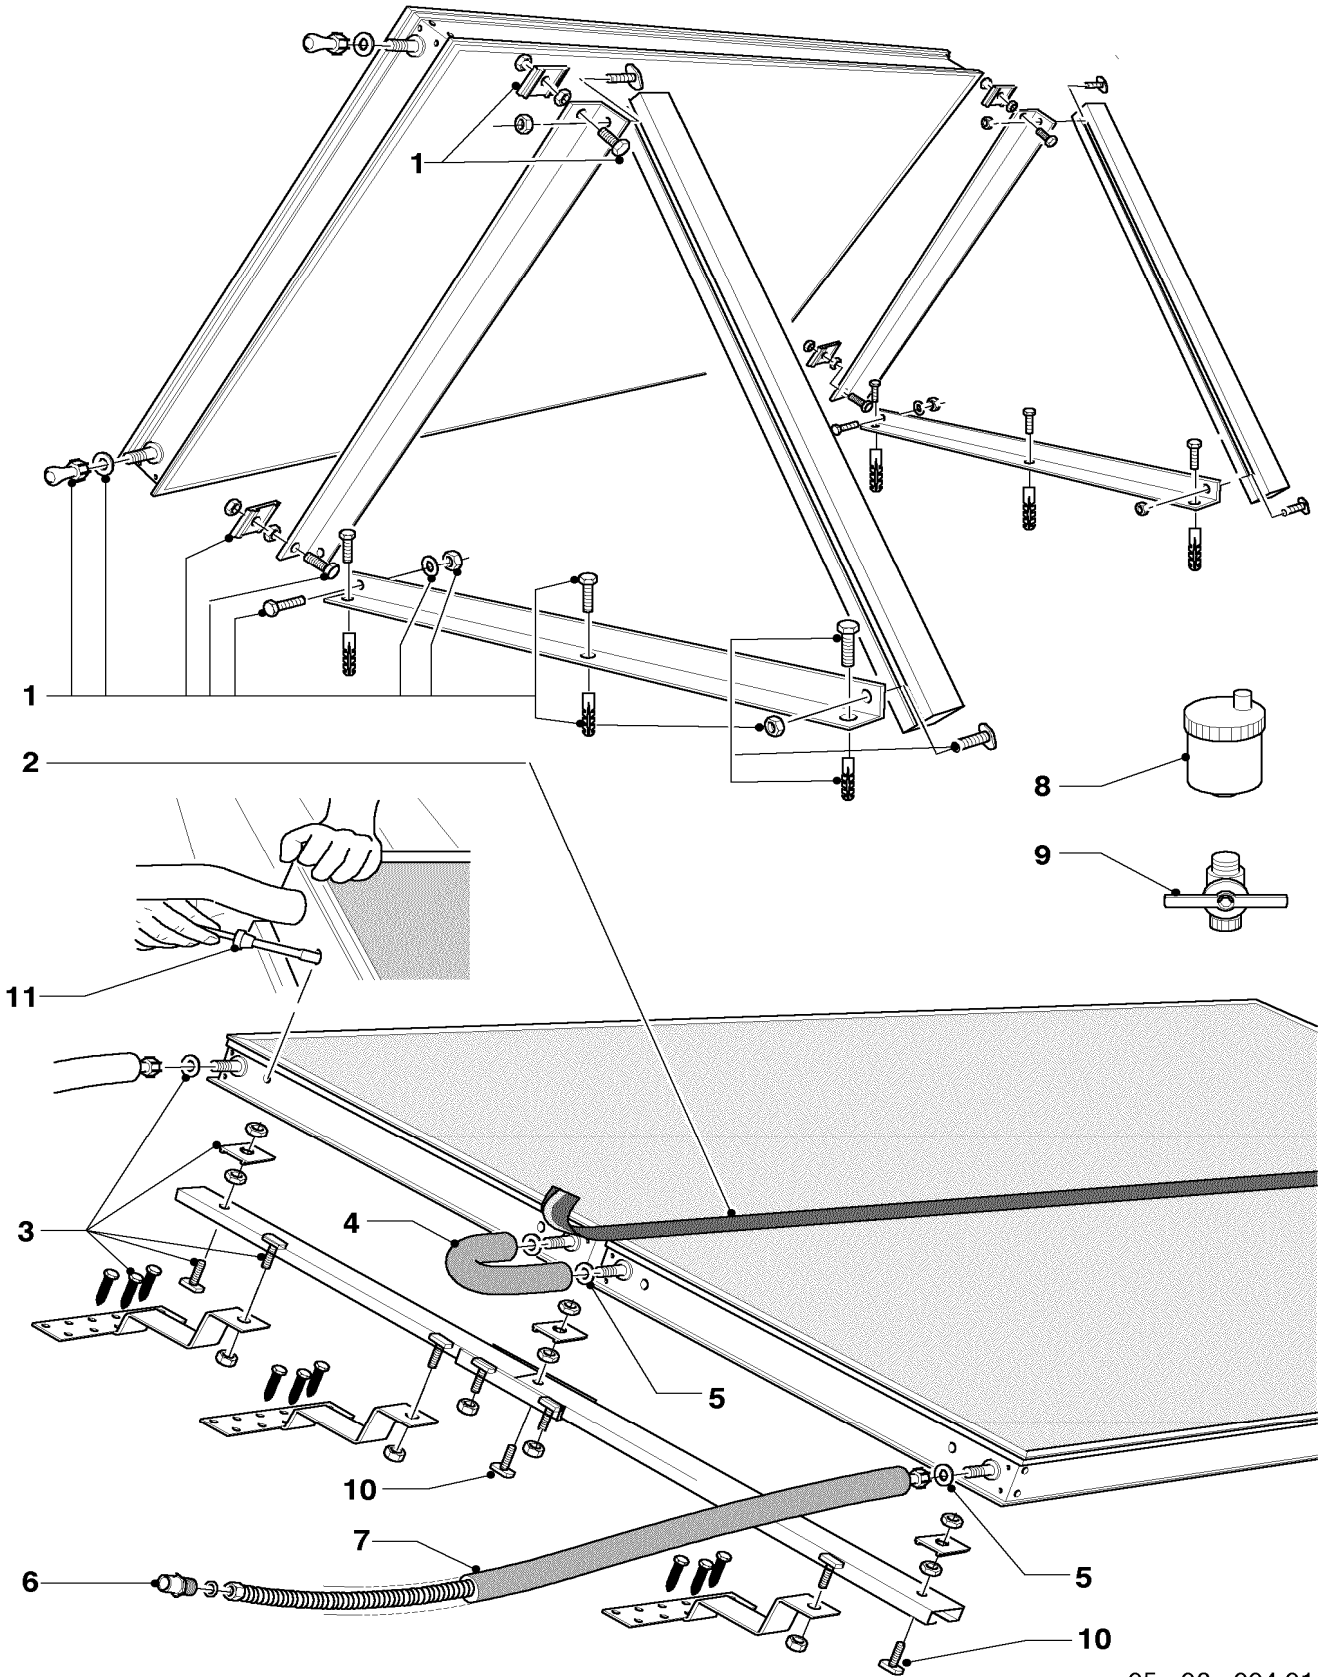

06 Kollektor

VFK 900

05 - 06 - 004.01

06 Kollektor

VFK 900

Pos.	Teile-Nr.	Bezeichnung	Typ, Bemerkung
		05-06-004	
00	0020080949	Kollektor VFK 900	nicht dargestellt
00	509663	Stehfalzhalter Set	nicht dargestellt
00	092240	Haltewinkel, Set a 4 St.	Aufdachhalter, senkrecht (nicht dargestellt)
00	545438	Befüllpumpenfilter Solar	nicht dargestellt
00	307095	Frostschutzmittel, 10l Behälter	Zubehörartikel, nicht als Ersatzteil bestellbar (nicht dargestellt)
01	509694	Befestigungssatz (Flachdach)	Stehfalzhalter, Schrauben, Muttern, Klemmen, Laschen
02	299890	Profilleiste	2,16m lang
03	098697	Befestigungssatz (Aufdach)	Kupplungsst., Klemmen, Schrauben, Muttern
04	509696	Verbindungsschlauch	isoliert, Rp 1/2, inkl. Adapter
05	981651	Rechteckdichtring (10 St.)	
06	-	-	169690 Anlötnippel ist nicht mehr lieferbar
07	081158	Anschlusschlauch (Rp 1/2)	isoliert, RP 1/2
08	302019	Solar-Schnellentlüfter mit Absperrventil	Zubehörartikel, nicht als Ersatzteil bestellbar
09	010231	Absperrventil	3/8
10	139254	Hammerschraube (M10x30)	Aufdachaufstellung
11	109924	Stopfen Gummidurchführung	Verpackungseinheit 2 Stück

Änderungen vorbehalten!

Die Bruttopreise entnehmen Sie bitte der jeweils gültigen Preisliste.