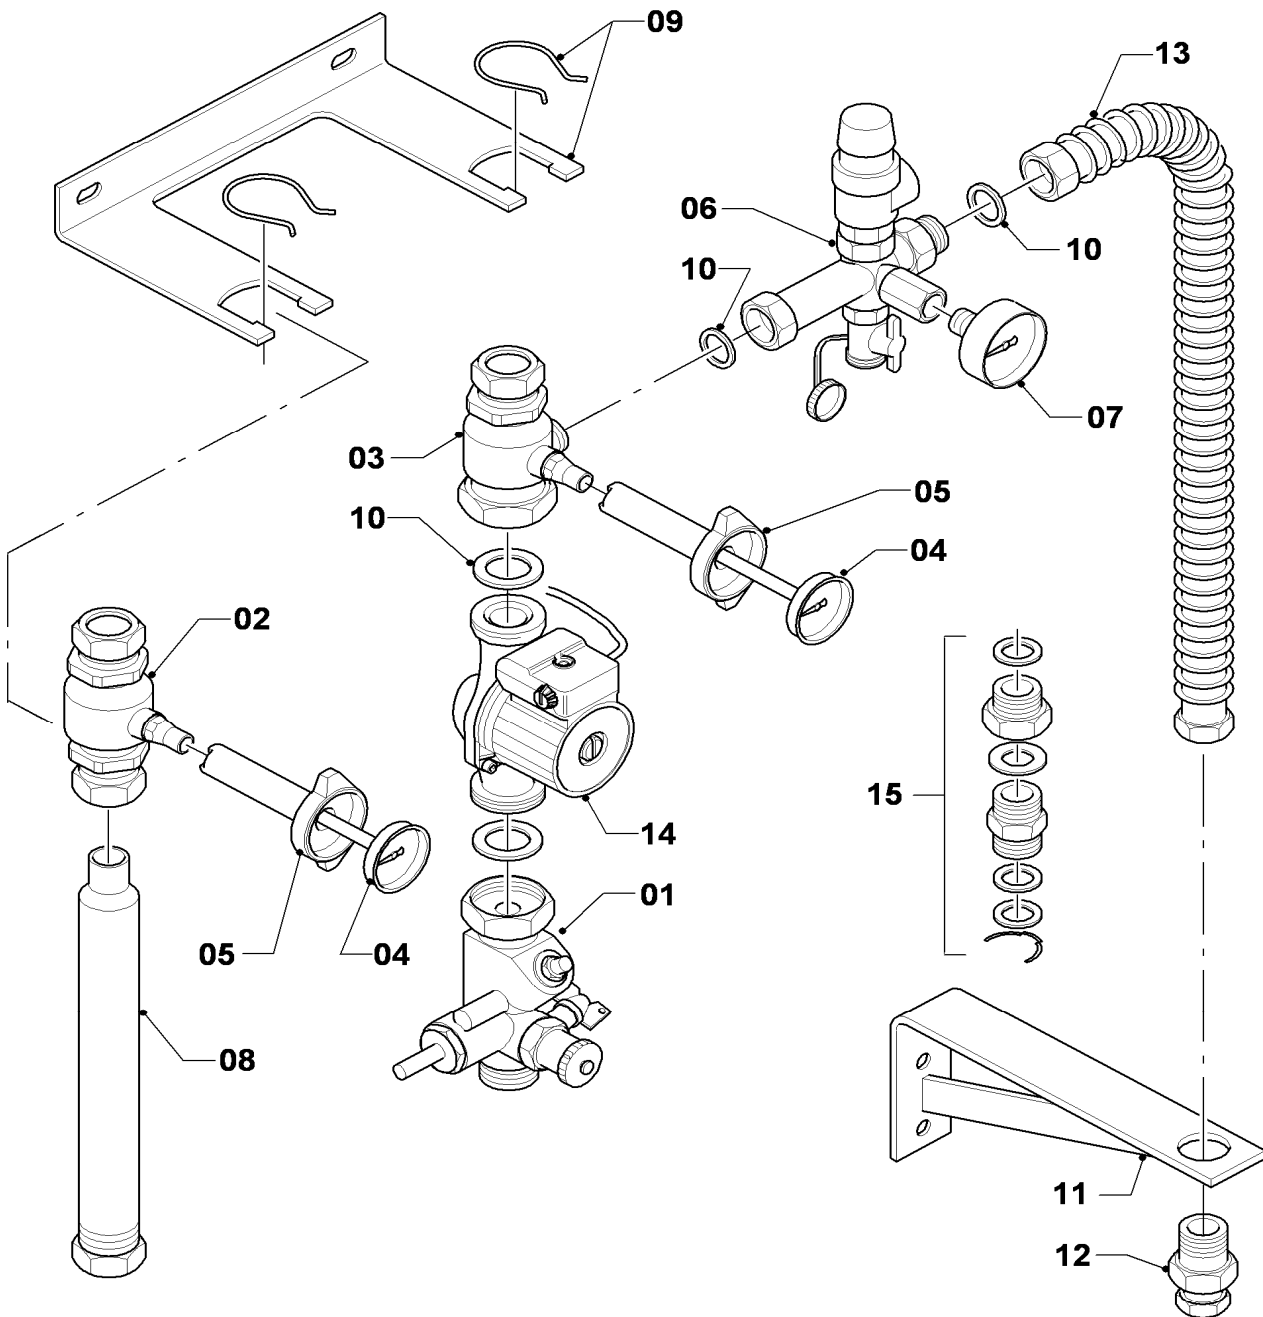

08 Solarstation

Solarstation 22l

05 - 08 - 006.01

08 Solarstation

Solarstation 22l

Pos.	Teile-Nr.	Bezeichnung	Typ, Bemerkung
		05-08-006	
00	0020056590	Zubehör Beipack	incl. Verschraubungen und Klammern (nicht dargestellt)
00	545709	Verschraubung DN = 16mm	für Zub. 302416 (nicht dargestellt)
00	0020068525	Rechteckdichtring DN16 (3/4) (10 St.)	für Zub. 302416 (nicht dargestellt)
00	545710	Verschraubung DN = 20mm	für Zub. 302417 (nicht dargestellt)
00	0020068526	Rechteckdichtring DN 20 (1) (10 St.)	für Zub. 302417 (nicht dargestellt)
00	088381	VerbindungsSt., Set a 4 St.	Reduzierung auf 18mm incl. Schneidringfunktion (nicht dargestellt)
00	980365	Schneidring (5 St.)	D=22 mm (nicht dargestellt)
00	153547	Isolierschale	nicht dargestellt
01	0020021808	Durchflußmengenregler 0-36l/min	
02	014717	Ventil Vorlauf	
03	014718	Ventil Rücklauf	
04	101576	Thermometer, rot	
04	101575	Thermometer, blau	
05	290706	Griff, rot	
05	290705	Griff, blau	
06	149209	Sicherheitsgruppe	
07	101280	Manometer	
08	095324	Vorlaufrohr	
09	219632	Klammern und Aufhängung	
10	981052	Dichtungssatz	
11	117701	Haltewinkel	
12	153548	Rückschlagventil 3/4	
13	103782	Wellrohr 430 mm	
14	0020021806	Pumpe 7,0 m	
15	0020081628	Verschraubung, Beipack	Ausdehnungsgefäß

Änderungen vorbehalten!

Die Bruttopreise entnehmen Sie bitte der jeweils gültigen Preisliste.