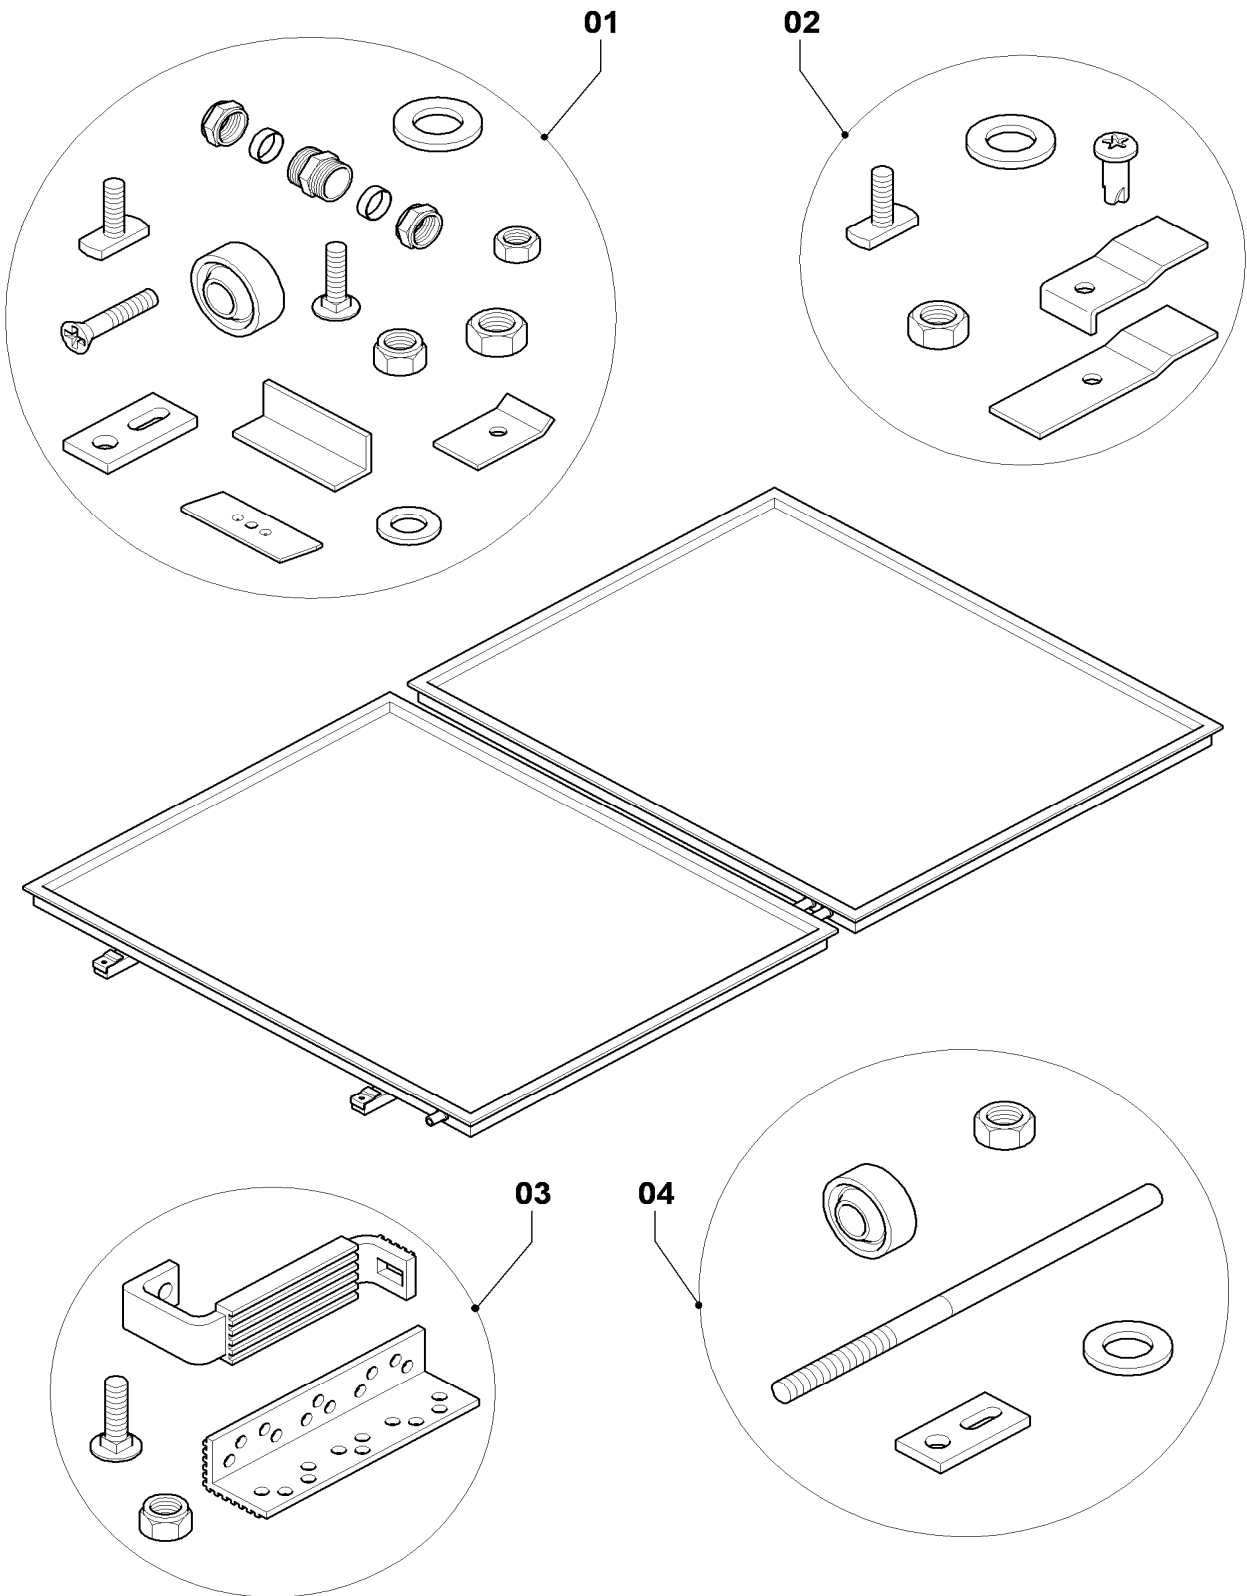

06 Kollektor

VFK 115

05 - 06 - 062

06 Kollektor

VFK 115

Pos.	Teile-Nr.	Bezeichnung	Typ, Bemerkung
		05-06-062	
01	0020068480	Befestigungssatz vertikal	
02	0020068483	Befestigungssatz horizontal	
03	0020068484	Halter, Sparrenanker, Set a 2 St.	
04	0020068486	Schraube, Stockschraube, Set a 2 St.