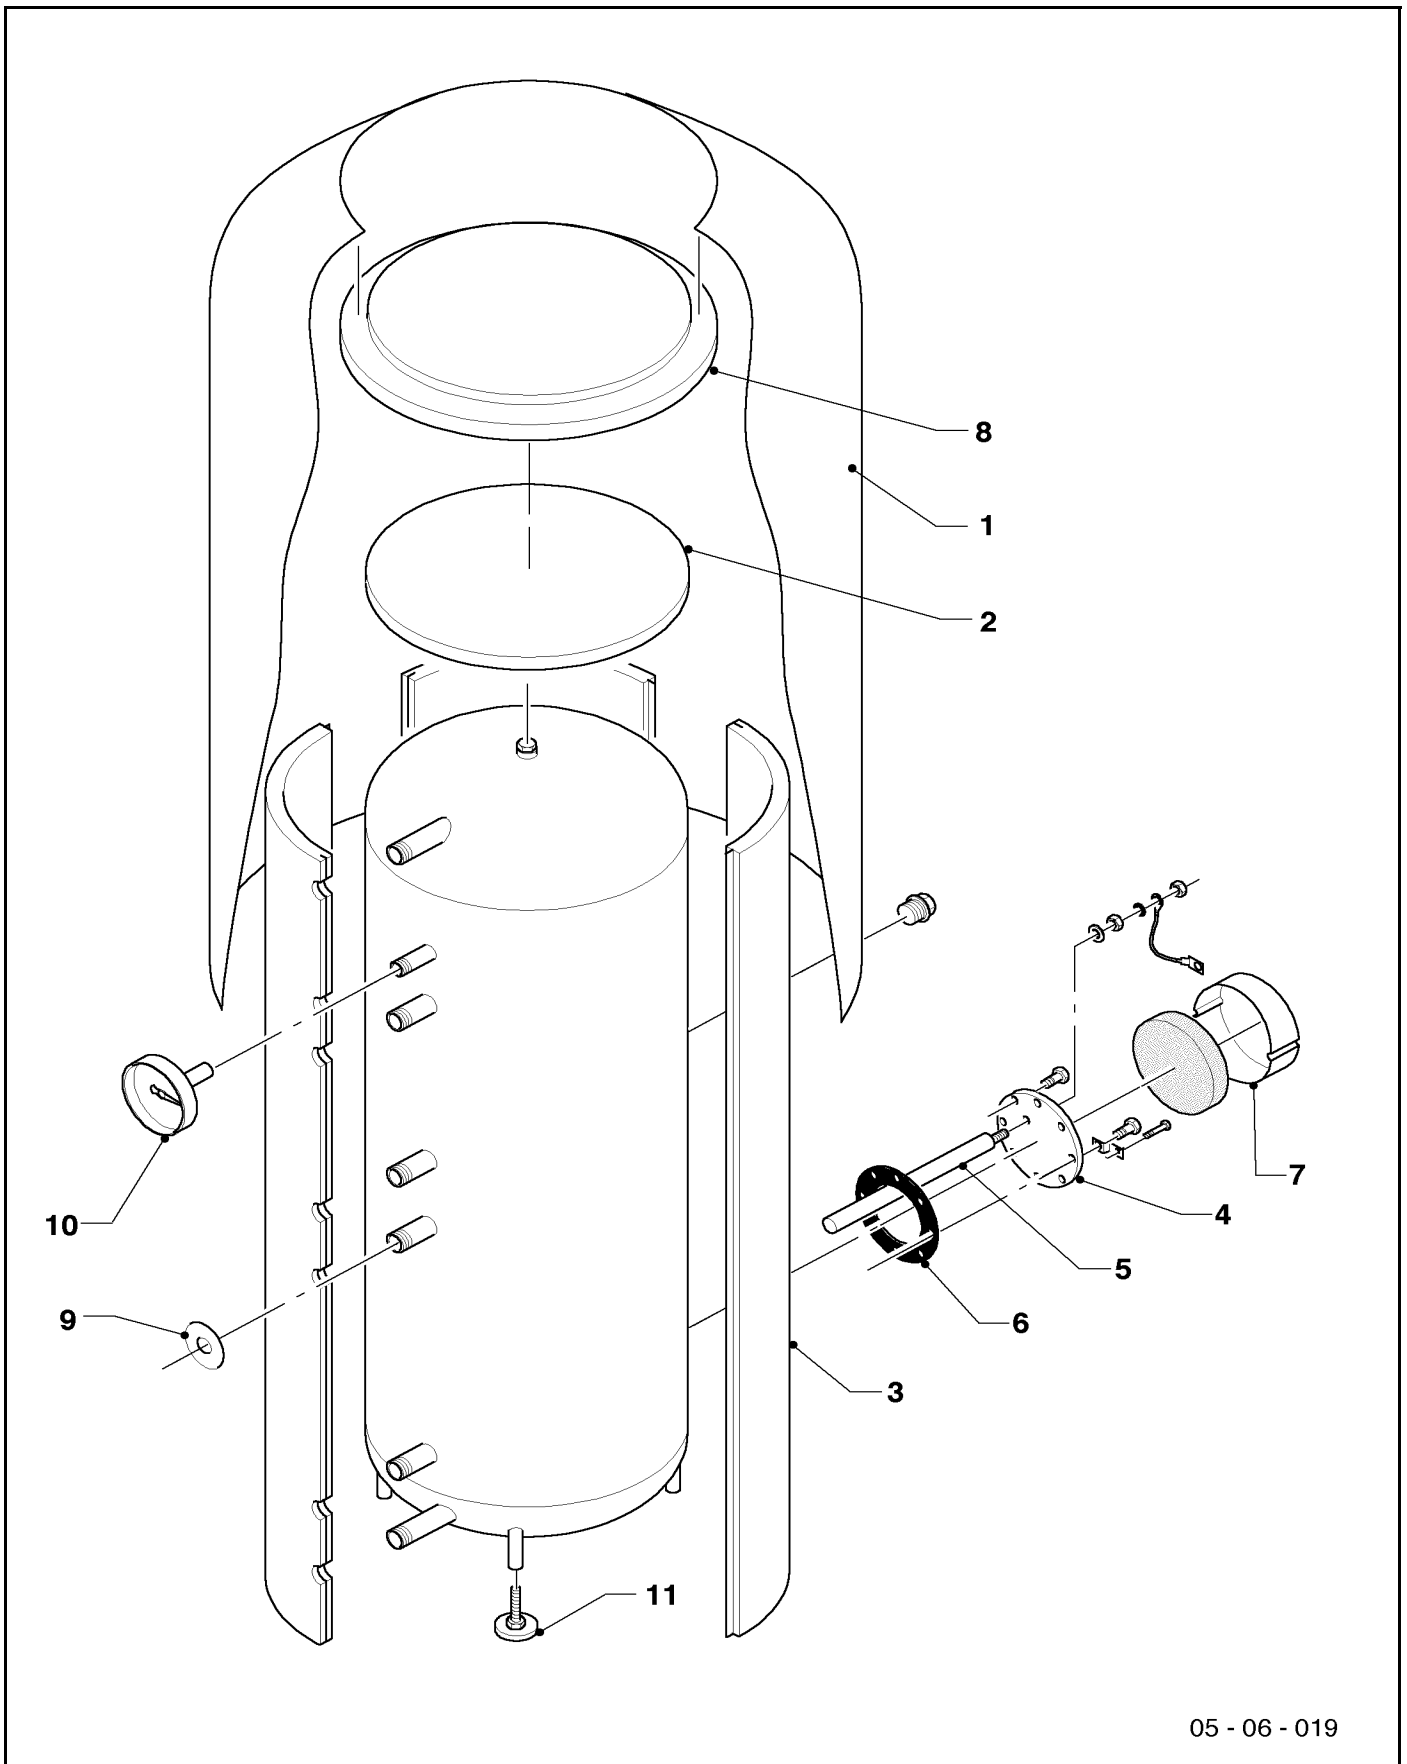

Solar-Speicher-Wassererwärmer VIH S 300/1, VIH S 400/1, VIH U 500/1

05 - 06 - 019