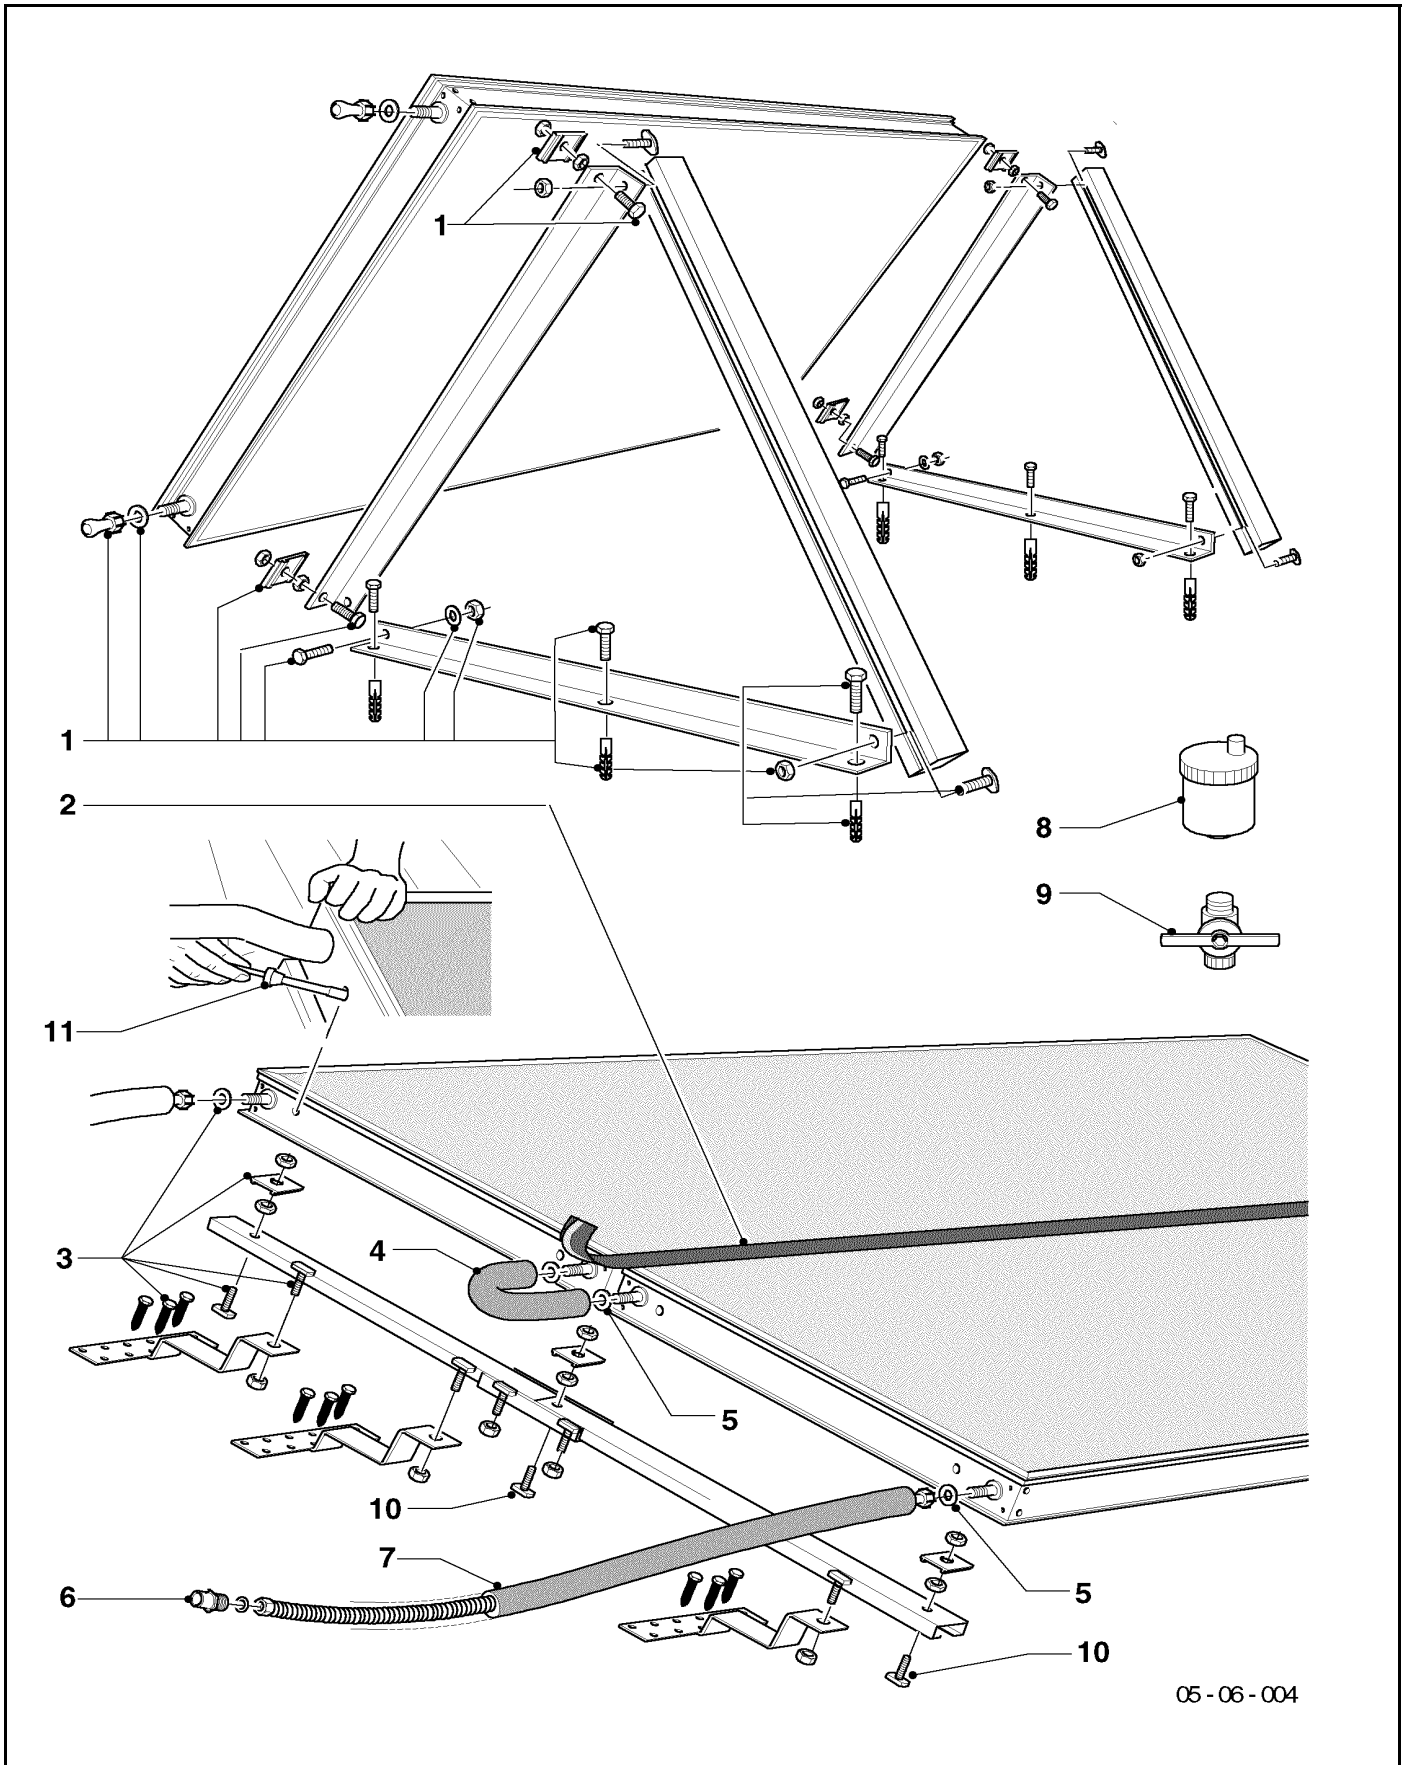

Flachkollektor VFK 2,3/1, VFK 2,0/2