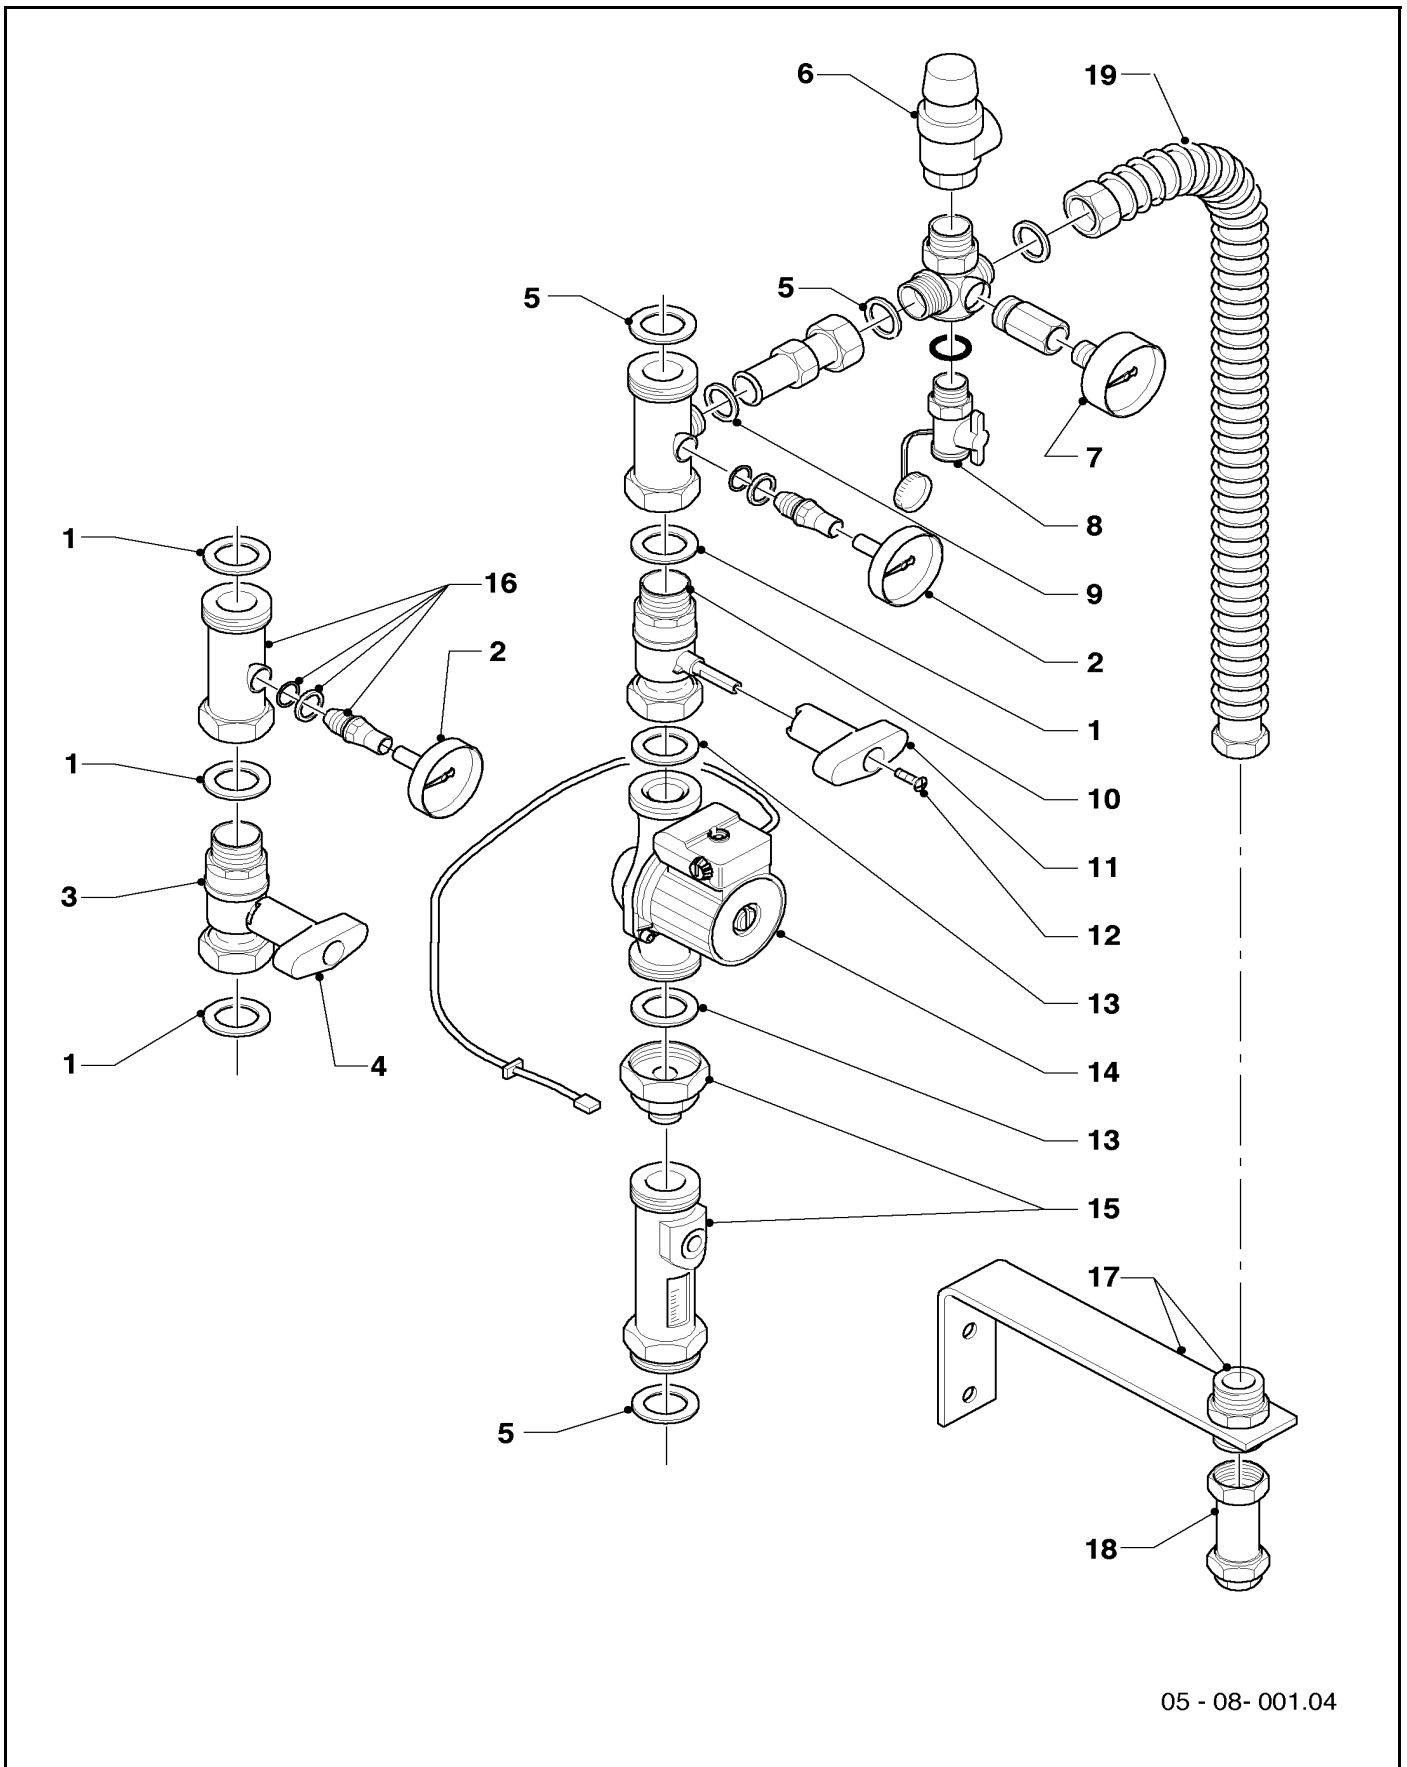

Solarstation Rohrgruppe für Solar

05 - 08 - 001.04