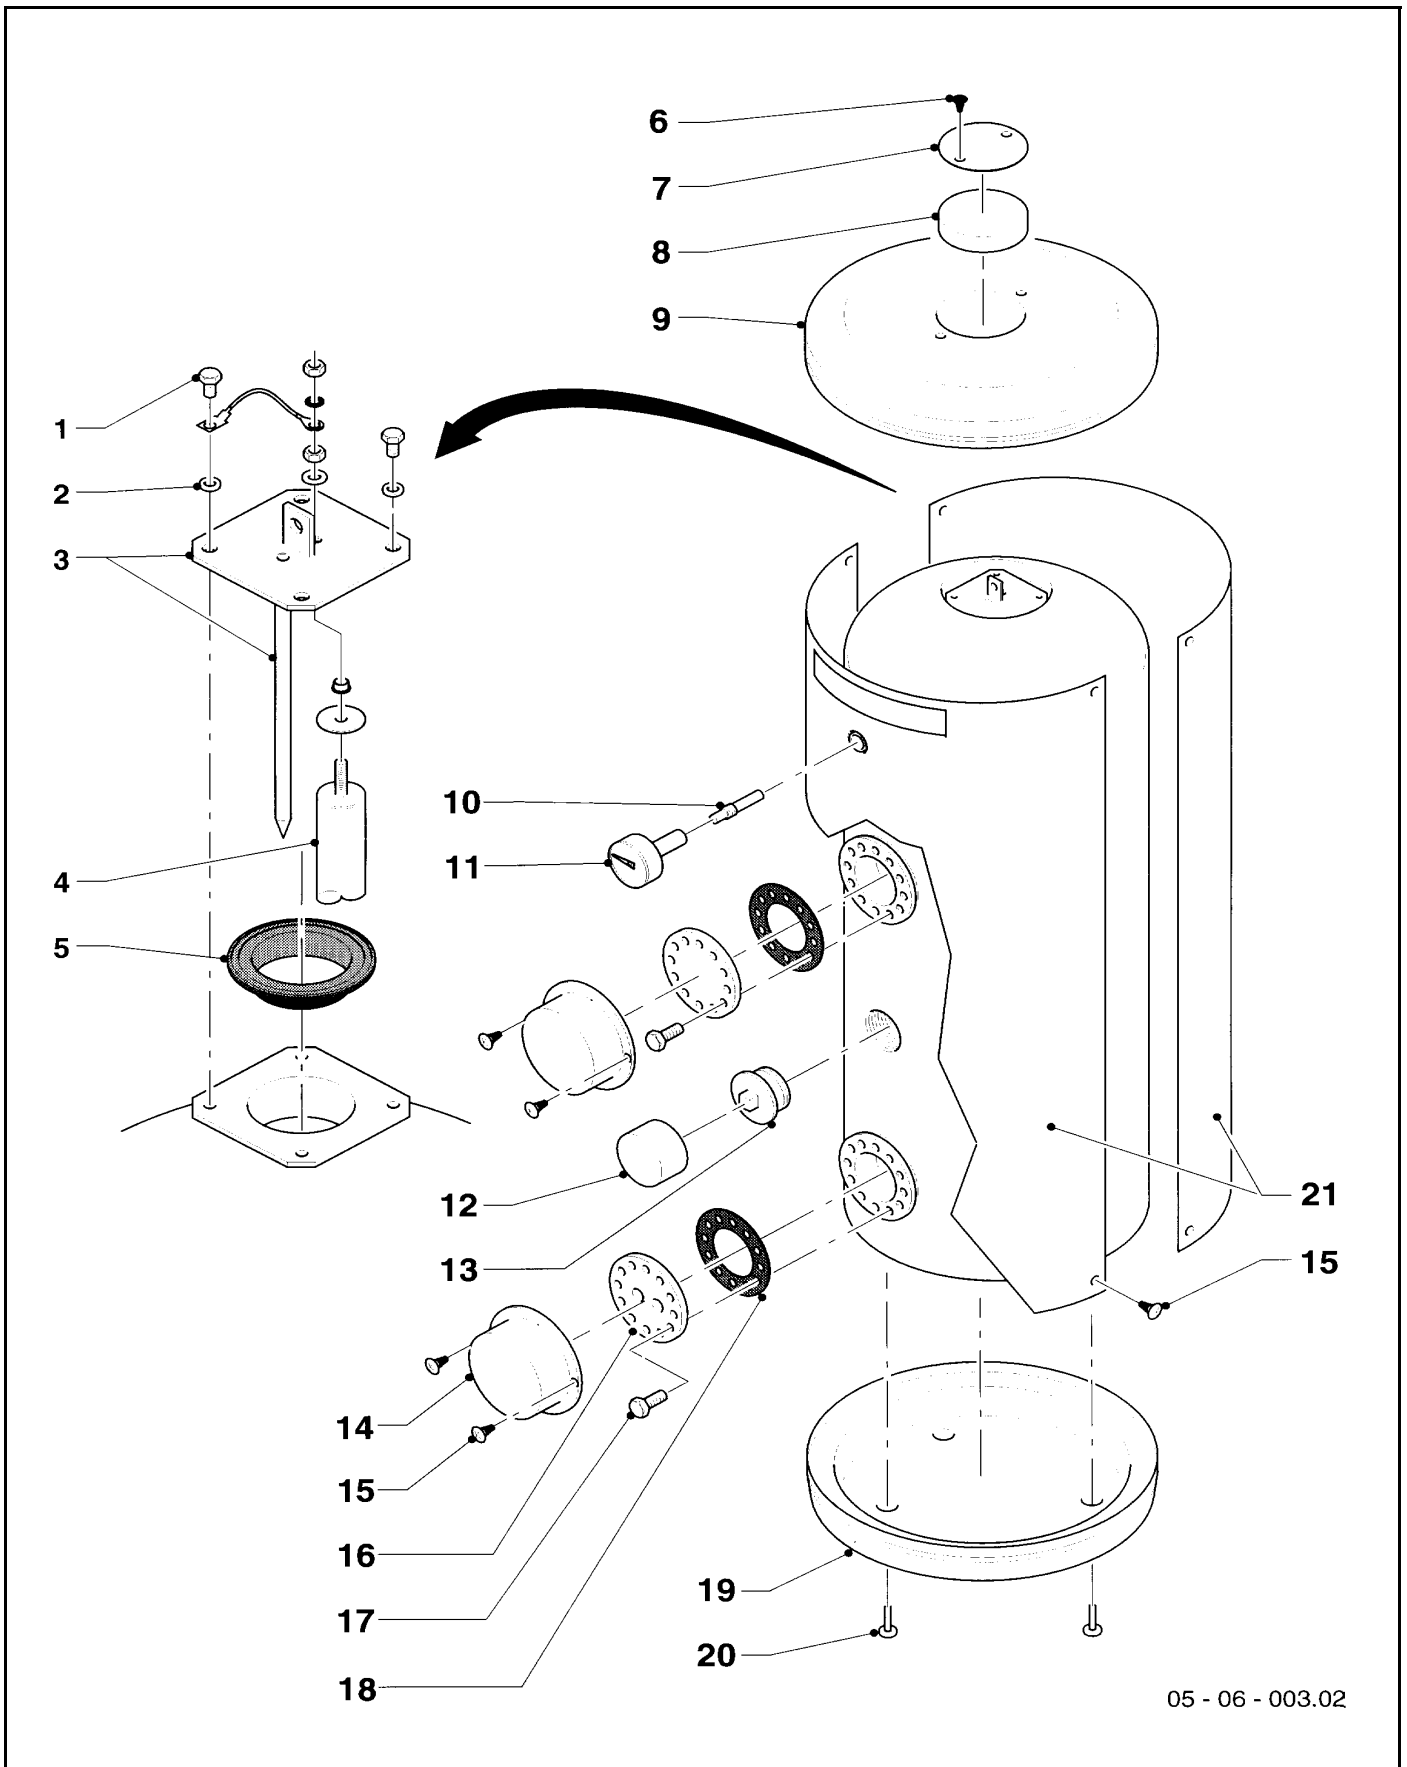

Solarspeicher-Wasserpwärmer VIH U 500

05 - 06 - 003.02