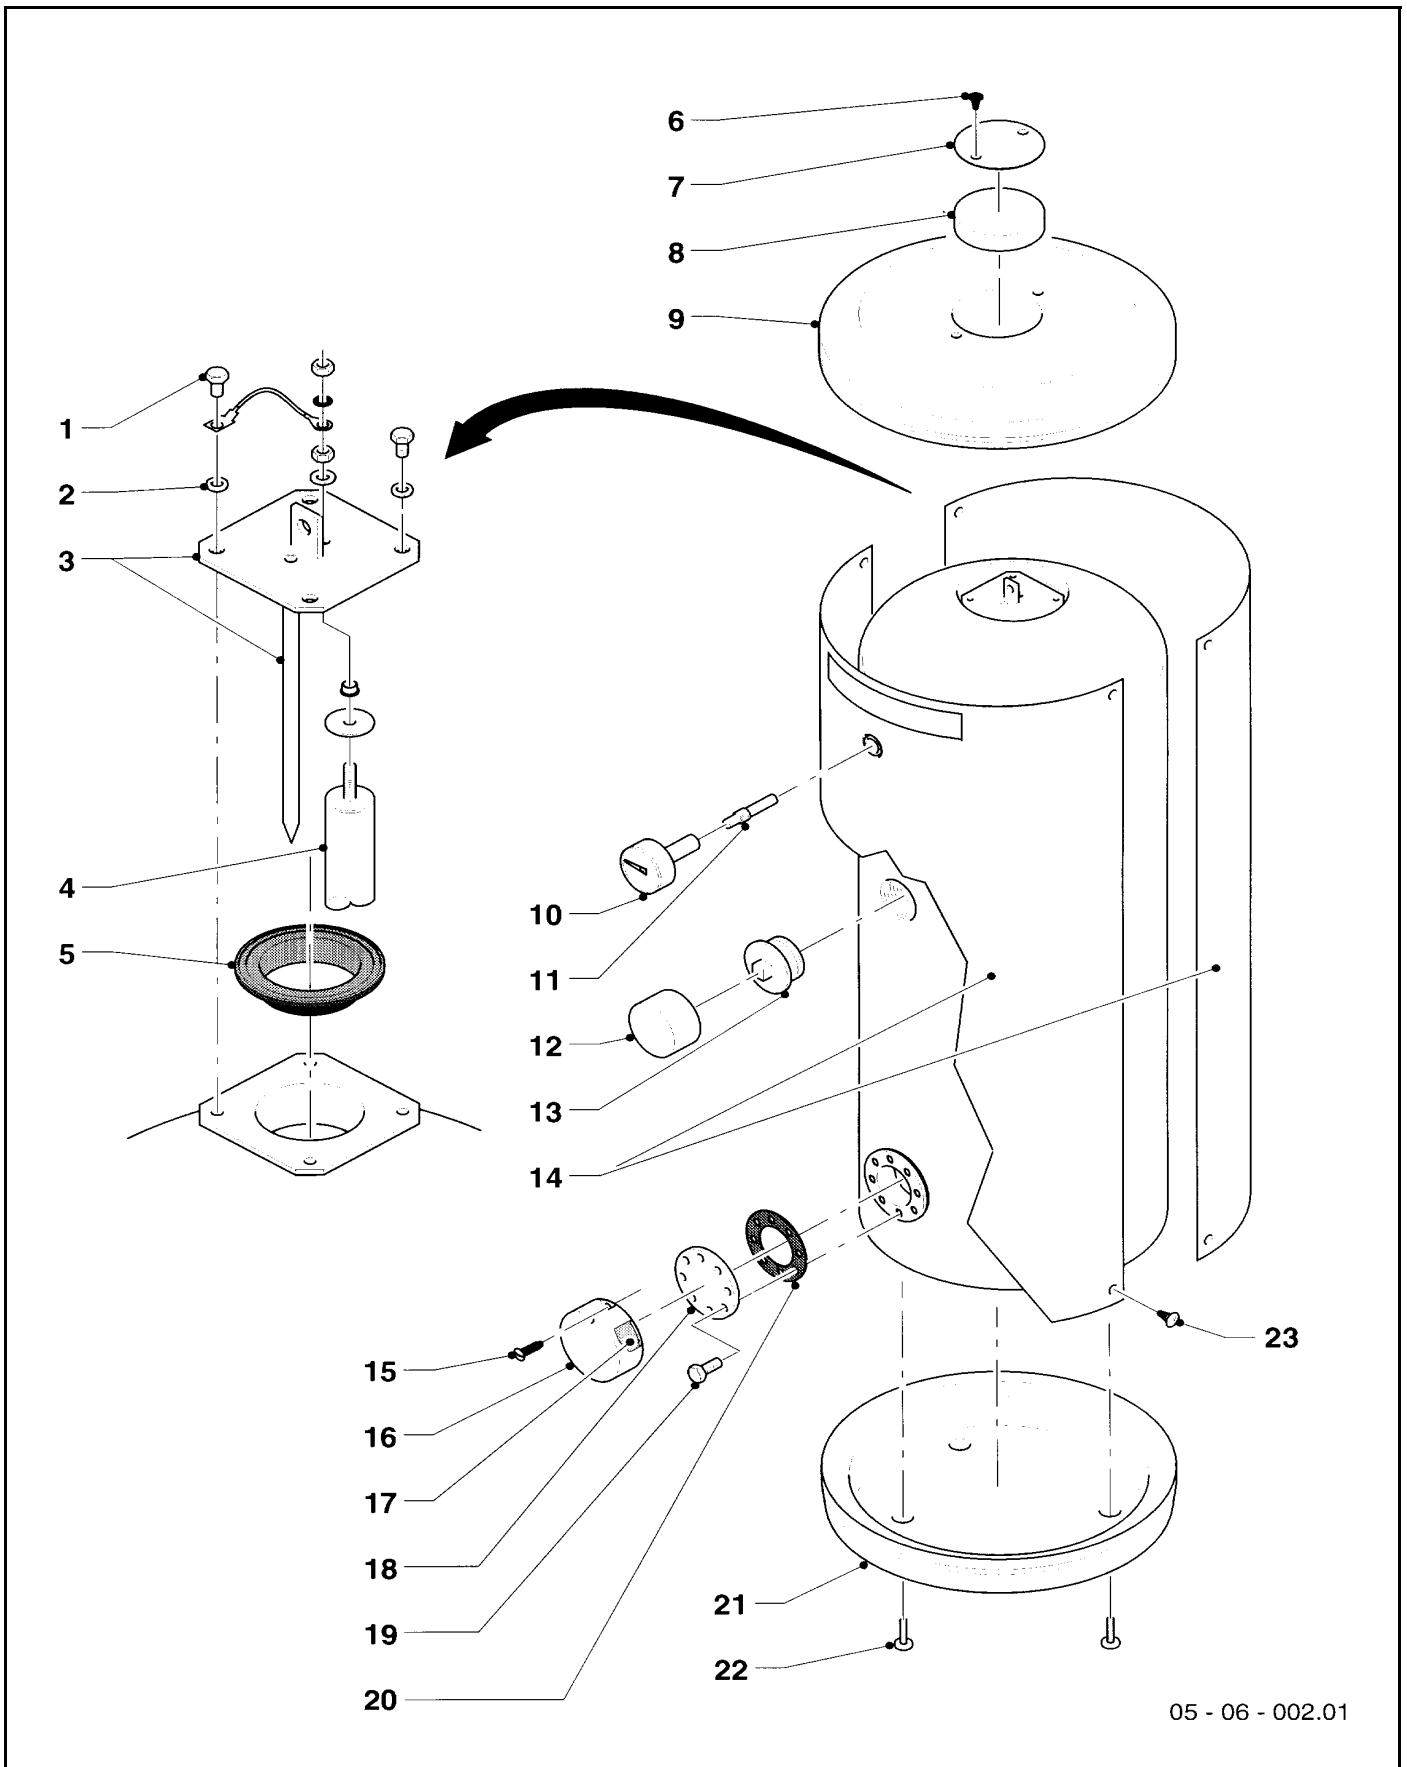

Solar-Speicher-Wassererwärmer VIH S 300 - 400

05 - 06 - 002.01