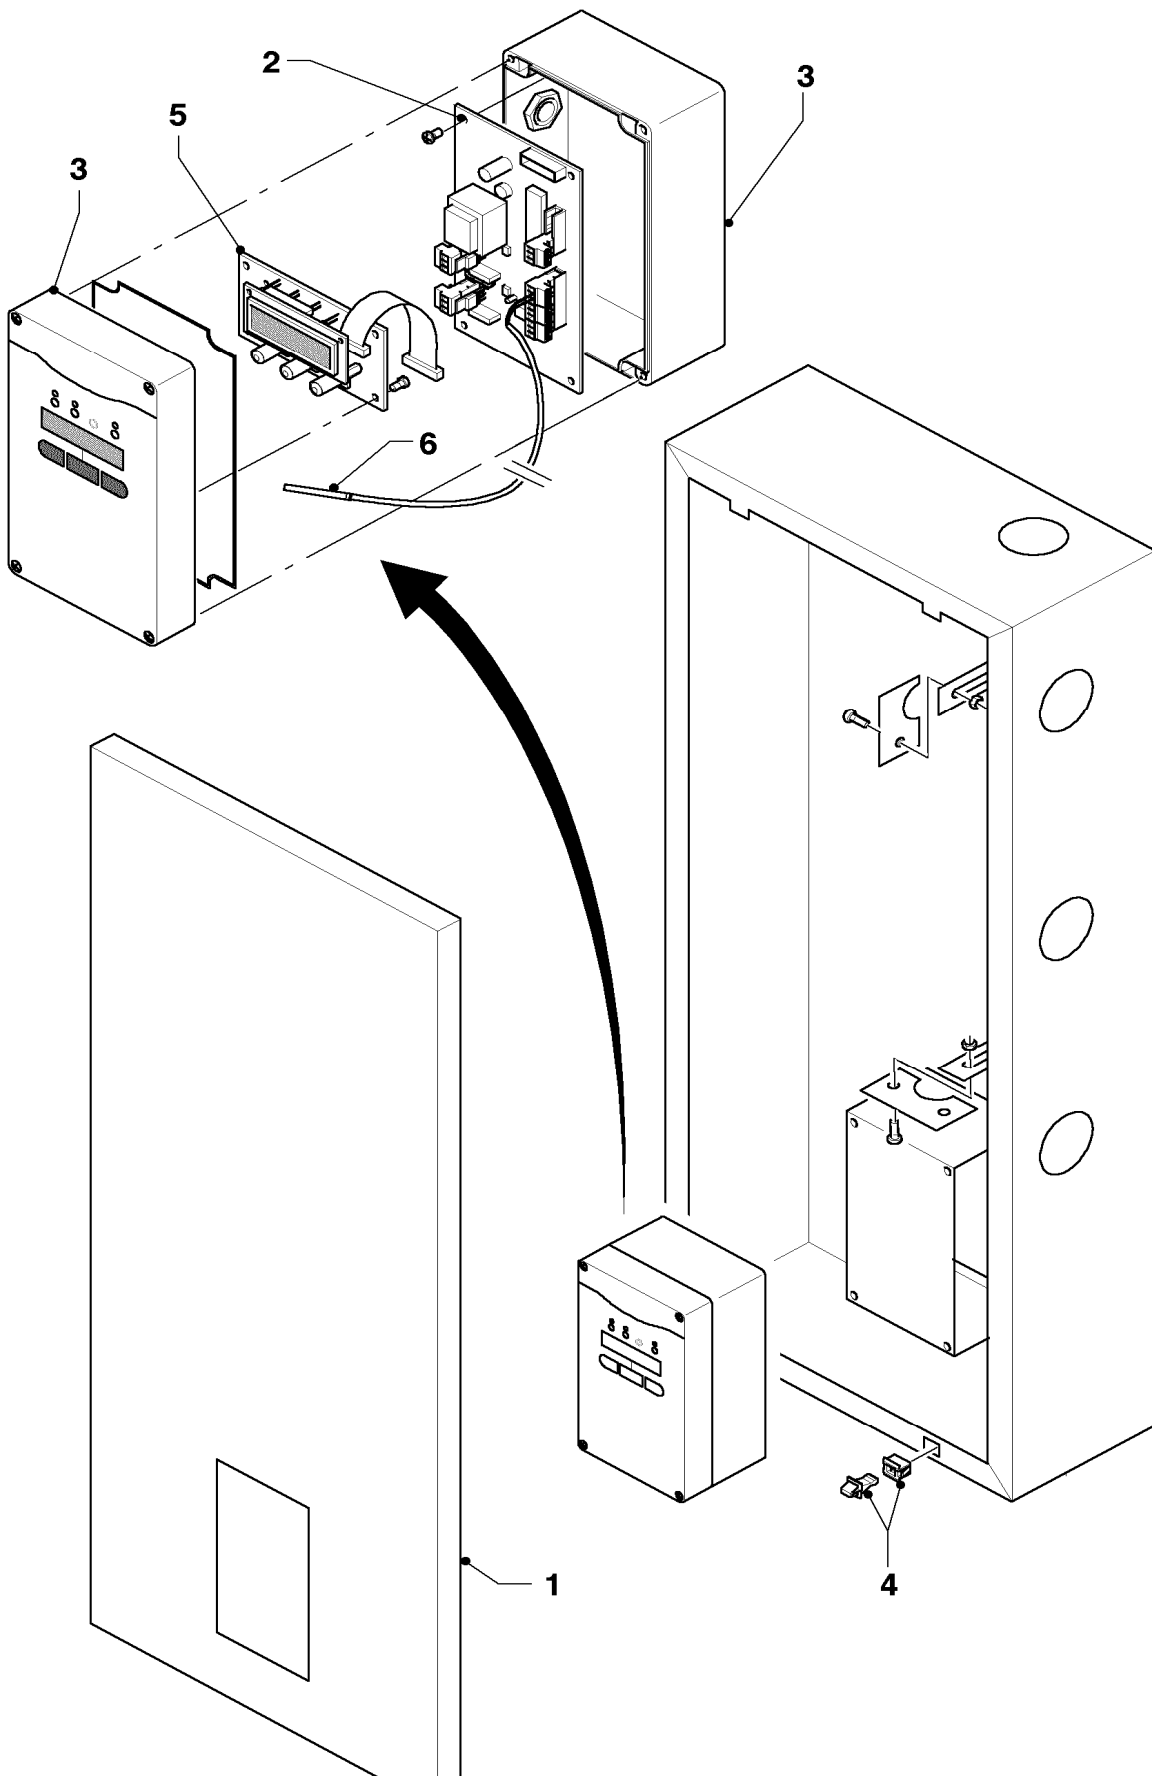

12 Scatola comandi Stazione di produzione acqua calda

Stazione di produzione a.c.s. da 25l/min, Stazione di produzione a.c.s. da 40l/min

12 Scatola comandi Stazione di produzione acqua calda

Stazione di produzione a.c.s. da 25l/min, Stazione di produzione a.c.s. da 40l/min

Pos.	Codice	Descrizione	Note
		05-12-004	
01	0020019046	Coperchio	
02	0020019049	Pannello comandi	
03	0020019050	Cassetta	
04	0020019053	Clip (2 pz.)	
05	0020019055	Display	
06	0020019054	Sensore bollitore	

Con riserva di modifiche!
Attenzione: I prezzi lordi sono da
rilevare dal vigente listino prezzi!