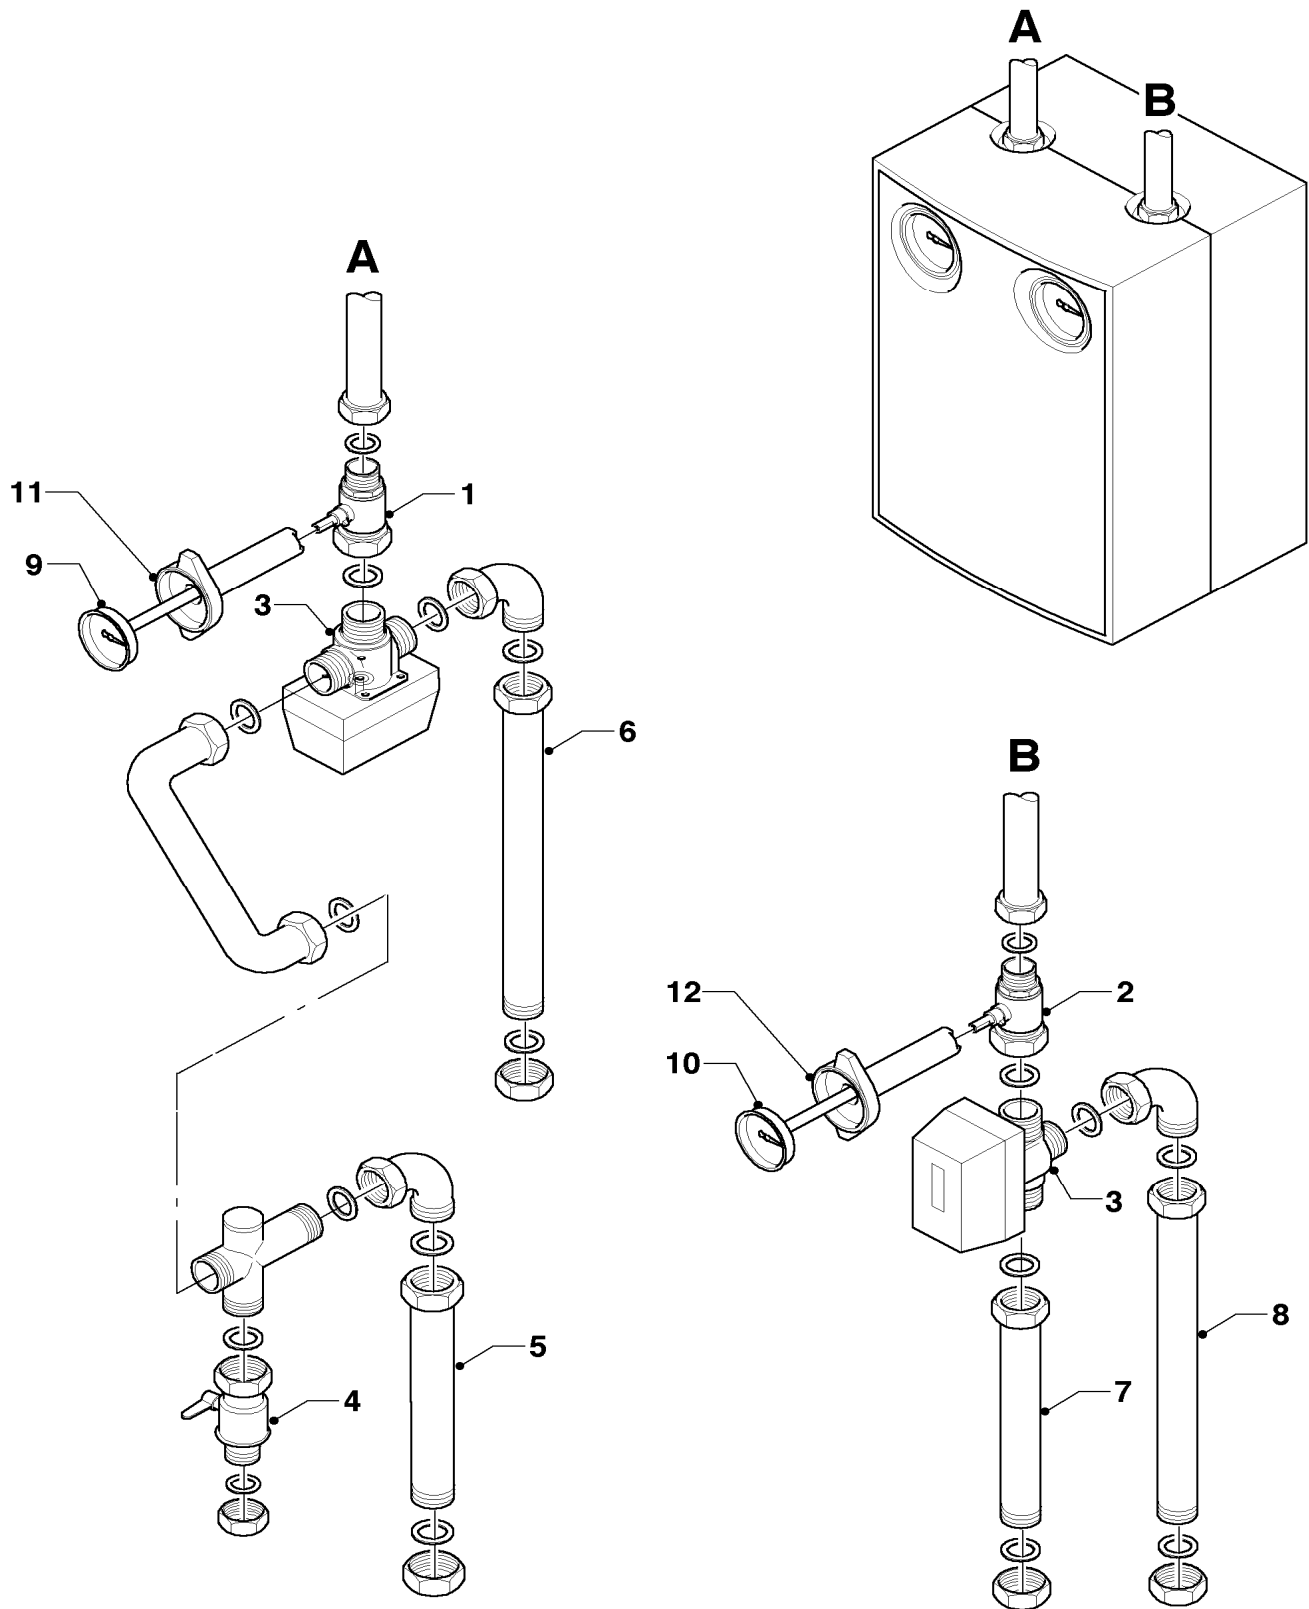

08 Blocco idraulico

Blocco idraulico

05 - 08 - 004

08 Blocco idraulico

Blocco idraulico

Pos.	Codice	Descrizione	Note
		05-08-004	
00	980365	Raccordi a compressione (5 pz.)	non raffigurato
00	072551	Isolamento	non raffigurato
00	098941	Clip e supporto	non raffigurato
00	981060	Set di guarnizioni	non raffigurato
01	014751	Valvola di non ritorno	con guarnizione
02	014751	Valvola di non ritorno	con guarnizione
03	014753	Valvola	con guarnizione
04	014754	Valvola	con guarnizione
05	094261	Tubo, ritorno caldaia	con guarnizione
06	094262	Tubo, entrata	con guarnizione
07	094263	Tubo, mandata	con guarnizione
08	094264	Tubo, mandata	con guarnizione
09	101575	Termometro, blu	
10	101576	Termometro, rosso	
11	290705	Manopola, blu	
12	290706	Manopola, rossa	

Con riserva di modifiche!
Attenzione: I prezzi lordi sono da
rilevare dal vigente listino prezzi!