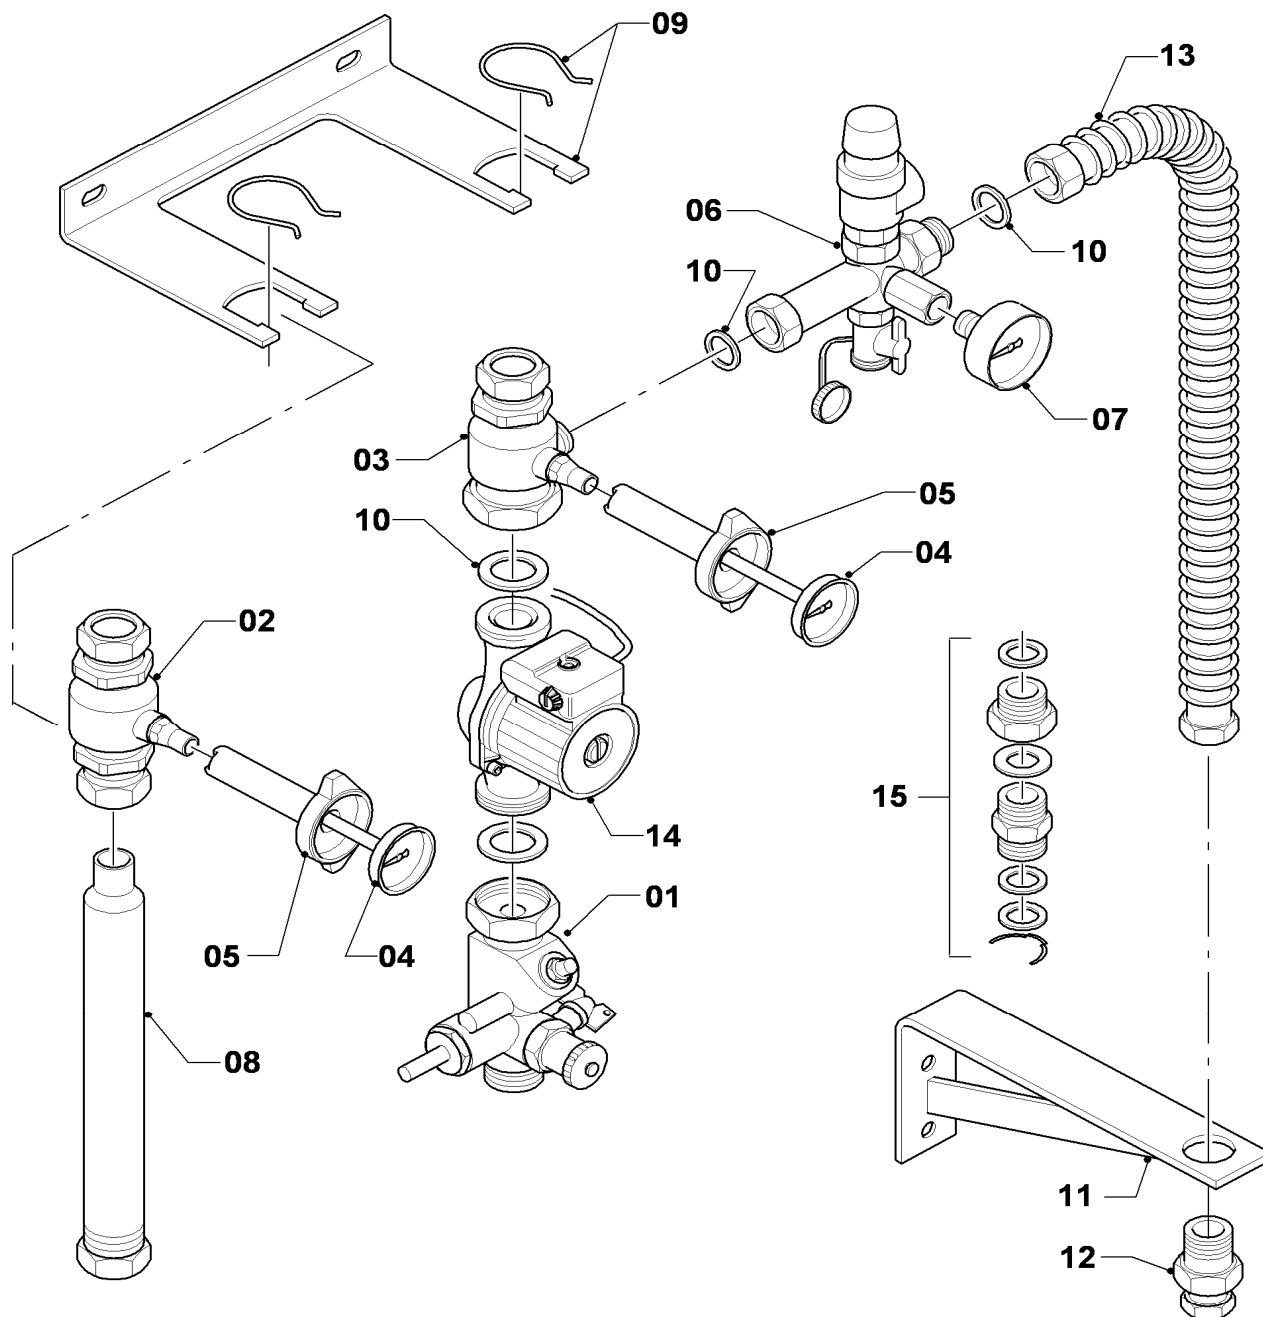

08 Gruppo idraulico 22I (accessorio 00200122265)

Gruppo idraulico 22I

05 - 08 - 006.01

08 Gruppo idraulico 22I (accessorio 00200122265)

Gruppo idraulico 22I

Pos.	Codice	Descrizione	Note
		05-08-006	
00	0020056590	staffa di sostegno con clips cpl.	con collegamenti a vite e graffe (non raffigurato)
00	545709	Raccordi, DN = 16mm	per accessorio 302416, non raffigurato
00	545710	Raccordi, DN =20mm	per accessorio 302417, non raffigurato
00	088381	Raccordo (4 pz.)	non raffigurato
00	980365	Raccordi a compressione (5 pz.)	non raffigurato
00	153547	Isolamento	non raffigurato
01	0020021808	Regolatore di portata 0-36l/min	
02	014717	Valvola mandata	
03	014718	Valvola ritorno	
04	101576	Termometro, rosso	
04	101575	Termometro, blu	
05	290706	Manopola, rossa	
05	290705	Manopola, blu	
06	149209	Gruppo di sicurezza	
07	101280	Manometro	
08	095324	Tubo di mandata	
09	219632	Clip e supporto	
10	981052	Set di guarnizioni	
11	117701	Squadra di fissaggio	
12	153548	Valvola di non ritorno 3/4	
13	103782	Tubo flessibile ondulato 3/4	
14	0020021806	Pompa (7,0 m)	
15	0020081628	Kit di raccordo	vaso di espansione

Con riserva di modifiche!

Attenzione: I prezzi lordi sono da rilevare dal vigente listino prezzi!