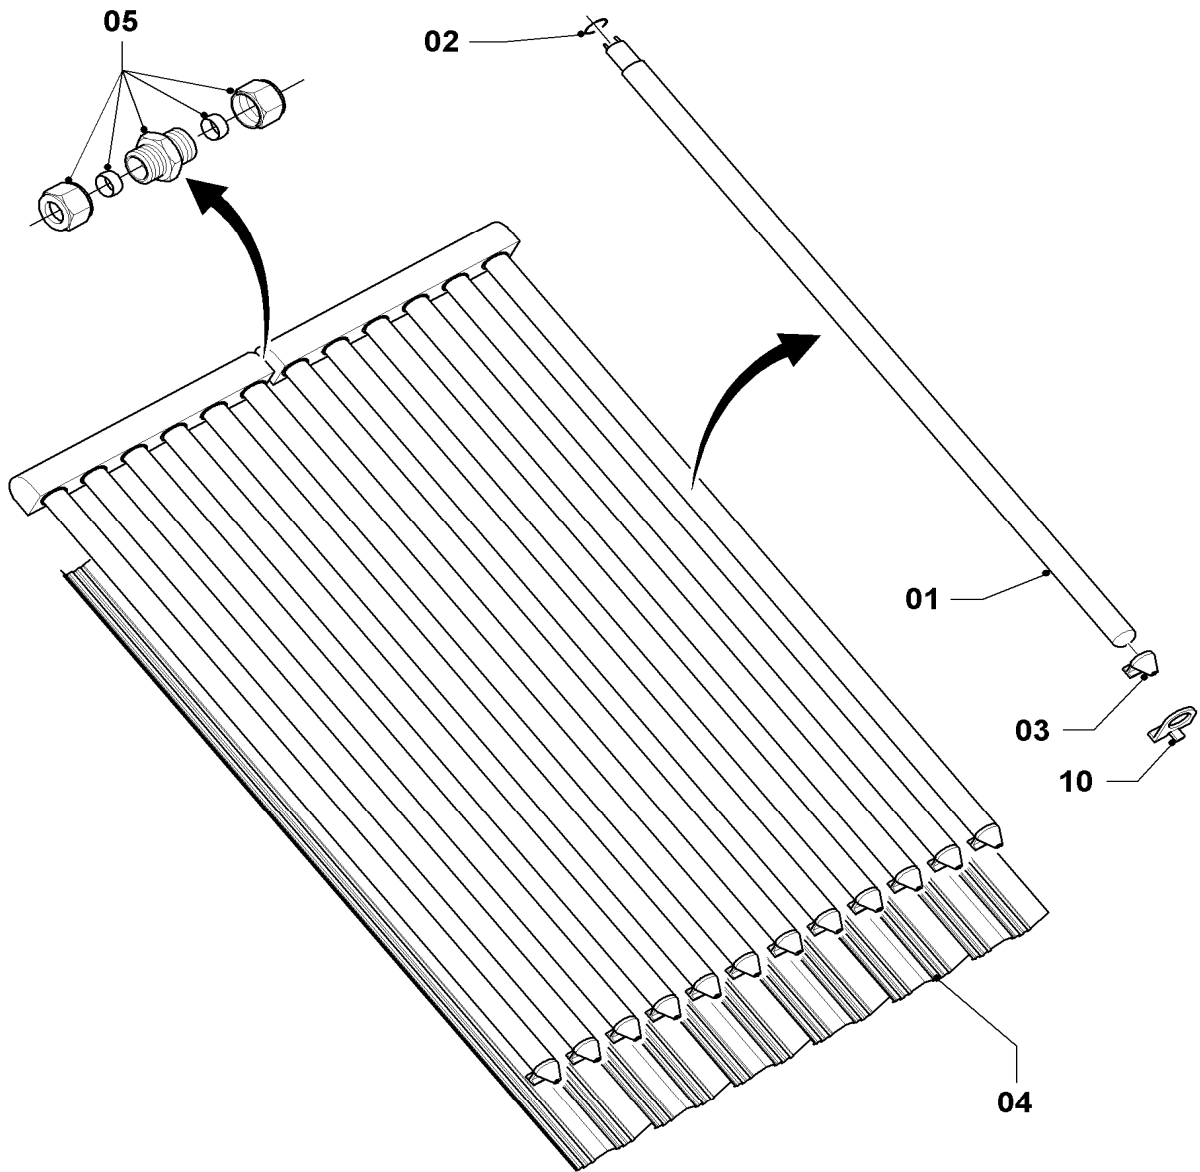

06 Collettore solare a tubi auroTHERM esclusiv

VTK 570, VTK 1140

06 Collettore solare a tubi auroTHERM esclusiv

VTK 570, VTK 1140

Pos.	Codice	Descrizione	Note
		05-06-054	
01	0020060036	Tubo sotto vuoto	con pezzi no. 02, 03, 10
02	0020060035	Guarnizione	
03	0020060037	Supporto	con il pezzo no. 10
04	0020060038	Specchio	per 3 tupos
05	0020060034	Prolunga	
06	0020059130	Kit di fissaggio	
07	0020059131	Supporto	
08	0020059132	Kit di fissaggio	
09	0020059133	Supporto (2 pz.)	
10	0020063636	Supporto	

Con riserva di modifiche!
Attenzione: I prezzi lordi sono da
rilevare dal vigente listino prezzi!