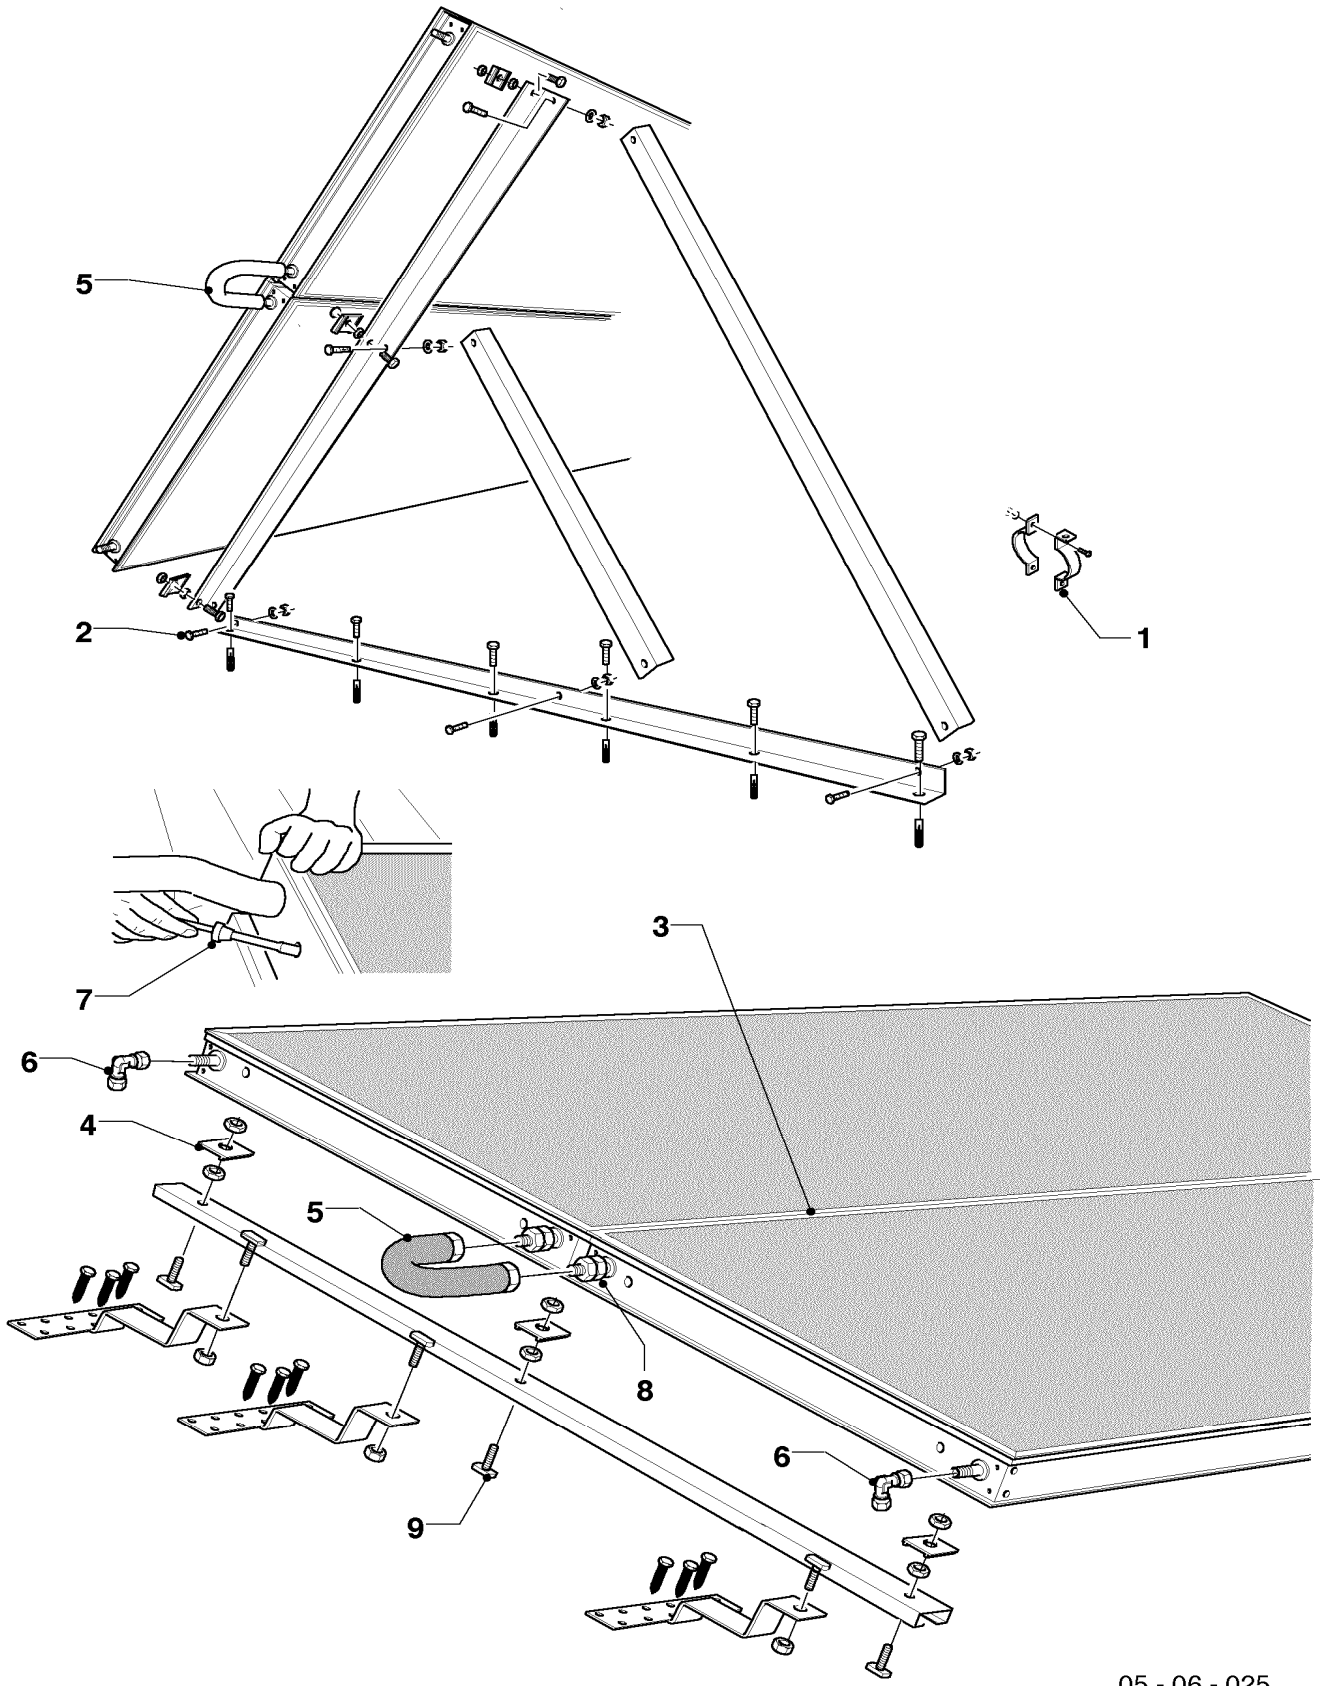

06 Collettore solare per sistema auroSTEP

VFK 900 S

05 - 06 - 025

06 Collettore solare per sistema auroSTEP

VFK 900 S

Pos.	Codice	Descrizione	Note
		05-06-025	
00	0020080950	Collettore VFK 900 S	non raffigurato
00	092240	Supporto (4 pz.)	non raffigurato
00	302363	Fluido solare (10 L)	accessorio, non fornibile come ricambio (non raffigurato)
01	509663	Supporto kit	
02	509694	Kit di fissaggio (tetti piani)	supporto, viti, dadi, dispositivi di serraggio (clamp), coprigiunti
03	299890	Guarnizione	
04	098697	Kit di fissaggio (tetti inclinati)	giunto, dispositivi di serraggio, viti, dadi
05	509696	Tube flessibile di collegamento	isolato, Rp 1/2, adattatore incl.
06	0020012909	Raccordo a compressione	
07	109924	Tappo	unità d'imballaggio 2 pezzi
07	306788	Sonda per collettore VR 11	accessorio, non fornibile come ricambio
08	0020013653	Raccordo a compressione (2 pz.)	
09	139254	Vite con testa a martello (M10x30)	montaggio su tetto

Con riserva di modifiche!

Attenzione: I prezzi lordi sono da rilevare dal vigente listino prezzi!