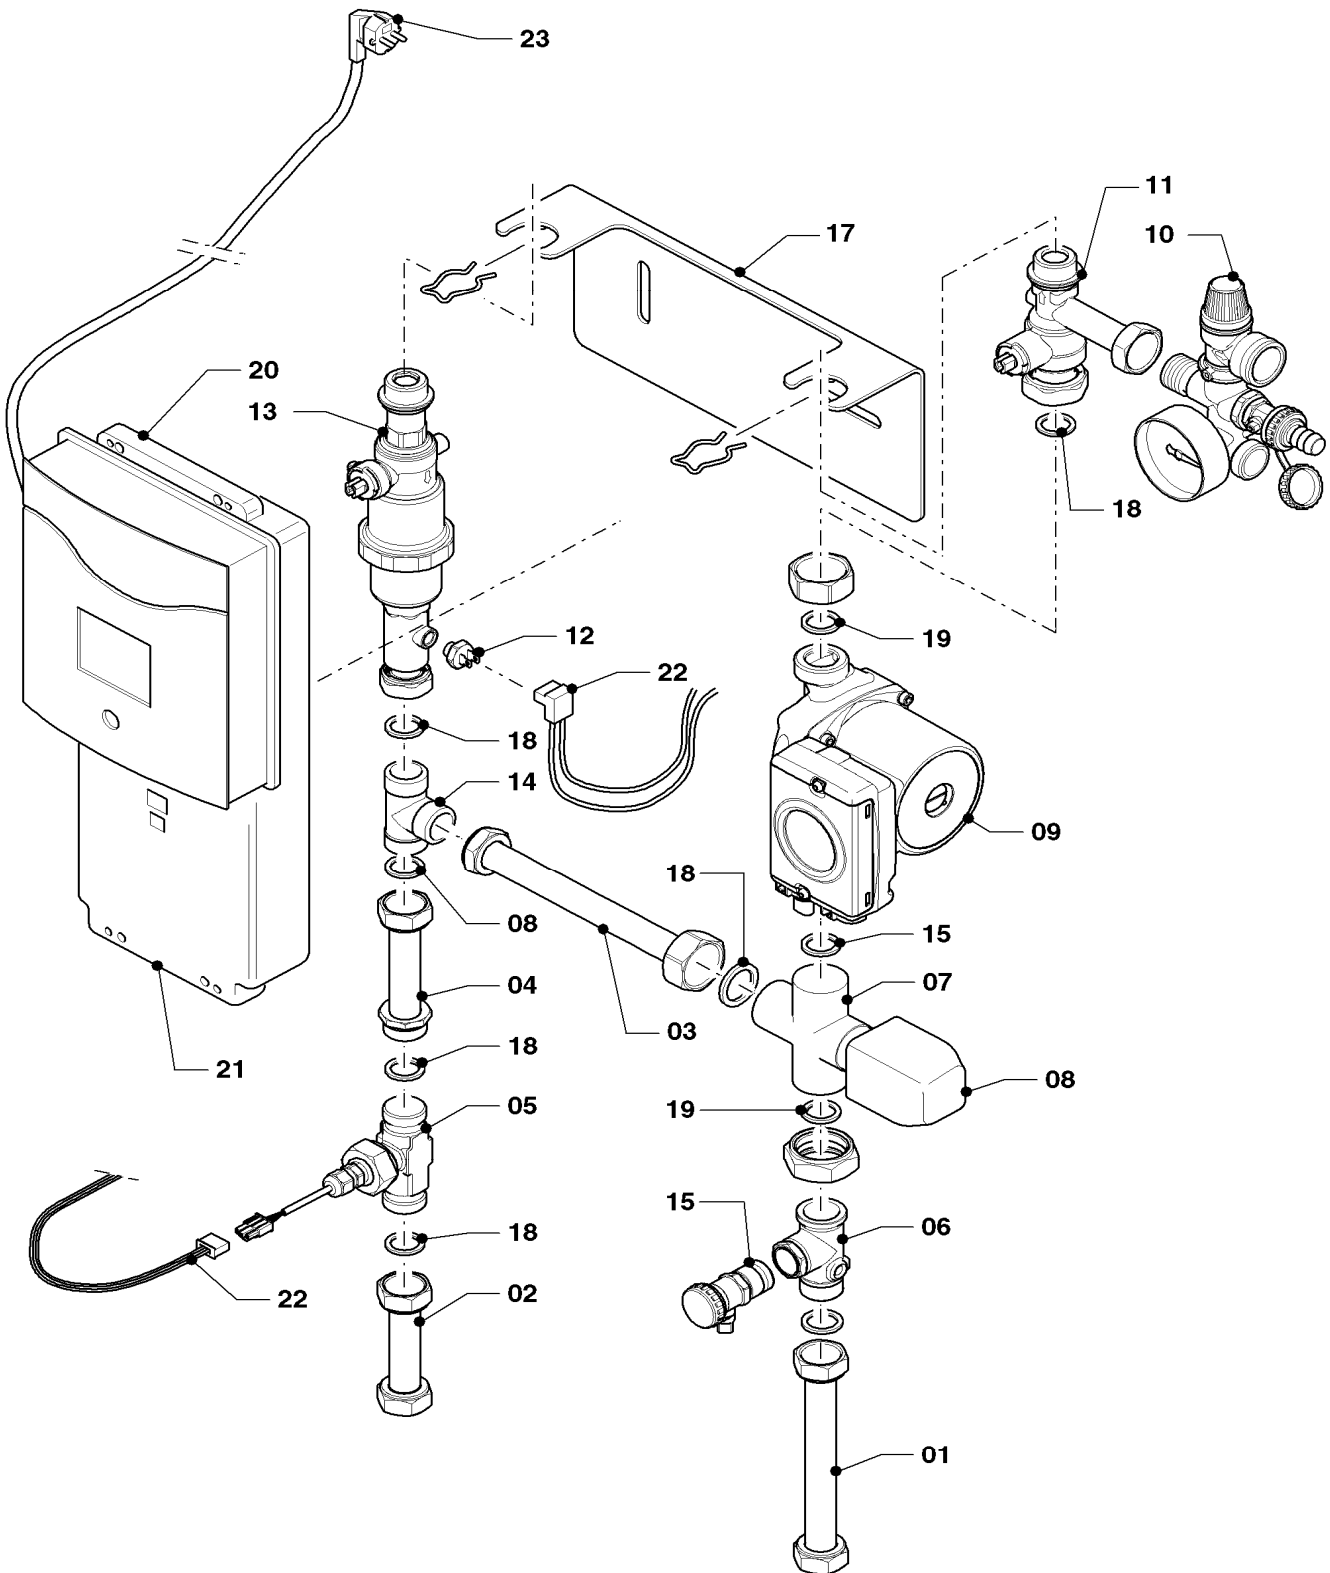

08 Stazione solare

VMS 30

05 - 08 - 010.01

08 Stazione solare

VMS 30

Pos.	Codice	Descrizione	Note
		05-08-010	
00	0020094105	Cablaggio (eBus)	non raffigurato
00	0020085152	Coperchio	non raffigurato
00	0020085150	Diaframma	non raffigurato
01	0020085127	Tube	con il pezzo no. 19
02	0020085128	Tube	con il pezzo no. 19
03	0020085129	Tube	con pezzi no. 18, 19
04	0020085130	Tube	con il pezzo no. 19
05	0020085131	Sensore	con il pezzo no. 19
06	0020085132	Raccordo a 'T'	con pezzi no. 18, 19
07	0020085133	Valvola	con il pezzo no. 18
08	0020085134	Motore	
09	0020085135	Pompa	con il pezzo no. 18
10	0020085136	Valvola di sicurezza	con il pezzo no. 19
11	0020085137	Valvola	con pezzi no. 18, 19
12	0020045972	Sensore (NTC)	
13	0020085149	Tube	con il pezzo no. 19
14	0020085521	Raccordo a 'T'	con il pezzo no. 19
15	0020085410	Rubinetto	
17	0020085151	Supporto	
18	981254	Guarnizione (10 pz.)	
19	981140	Guarnizione 3/4 (10 pz.)	
20	0020080943	Display	
21	0020080945	Circuito stampato	
22	0020094103	Cablaggio	
23	0020094104	Cavo	

Con riserva di modifiche!

Attenzione: I prezzi lordi sono da rilevare dal vigente listino prezzi!