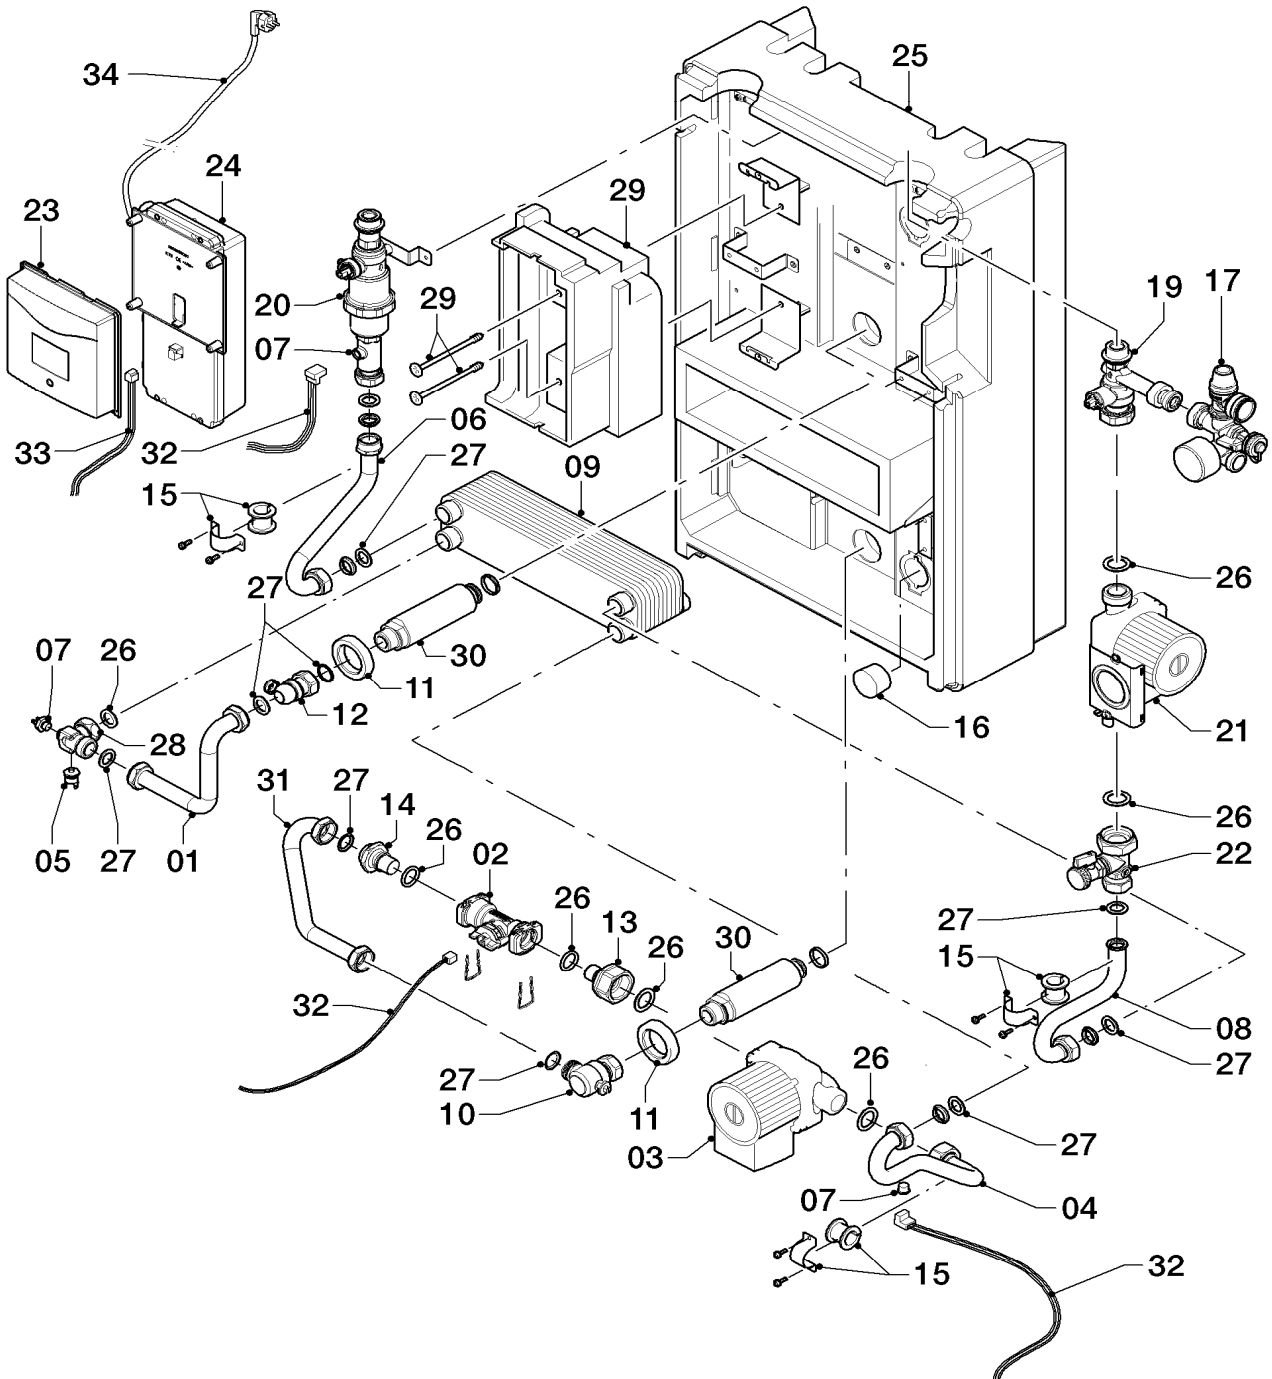

08 Stazione solare

VPM 20 S, VPM 60 S

05 - 08 - 011.02

08 Stazione solare

VPM 20 S, VPM 60 S

Pos.	Codice	Descrizione	Note
		05-08-011	
00	0020085407	Diaframma	non raffigurato
01	0020094112	Tubo	con pezzi no. 05, 07, 12, 27
02	0020085154	Sensore	VPM 20 S
02	0020045923	Sensore (Vortex)	VPM 60 S
03	0020085155	Pompa	con il pezzo no. 26
04	0020085156	Tubo	con il pezzo no. 26
05	0020085157	Regolatore di temperatura	
06	0020085403	Tubo	
07	0020045972	Sensore (NTC)	
08	0020085404	Tubo	con il pezzo no. 27
09	0020085405	Scambiatore	con il pezzo no. 27
09	0020085406	Scambiatore	con il pezzo no. 27
10	0020085409	Rubinetto	con il pezzo no. 27
11	0020085411	Allacciamento	
12	0020085412	Rubinetto	con il pezzo no. 27
13	0020085413	Allacciamento DN15	con il pezzo no. 26
13	0020085414	Allacciamento DN10	con il pezzo no. 26
14	0020085415	Adattatore DN15	con pezzi no. 26, 27
14	0020085416	Adattatore DN10	con pezzi no. 26, 27
15	0020085417	Fascetta	
16	0020085418	Tappo (2 Pz.)	
17	0020085136	Valvola di sicurezza	
19	0020085137	Valvola	
20	0020085149	Tubo	
21	0020085135	Pompa	con il pezzo no. 26
22	0020085132	Raccordo a 'T'	con pezzi no. 26, 27
23	0020080943	Display	
24	0020080945	Circuito stampato	
25	0020085408	Coperchio	
26	981254	Guarnizione (10 pz.)	
27	981140	Guarnizione 3/4 (10 pz.)	
28	0020086534	Allacciamento	
29	0020094111	Scatola EPP	
30	0020094109	Adattatore	
31	0020085153	Tubo	con pezzi no. 10, 27
32	0020094117	Cablaggio (segnale)	VPM 20 S
32	0020094106	Cablaggio (segnale)	VPM 60 S
33	0020094107	Cablaggio (eBus)	
34	0020094104	Cavo	

Con riserva di modifiche!

Attenzione: I prezzi lordi sono da rilevare dal vigente listino prezzi!