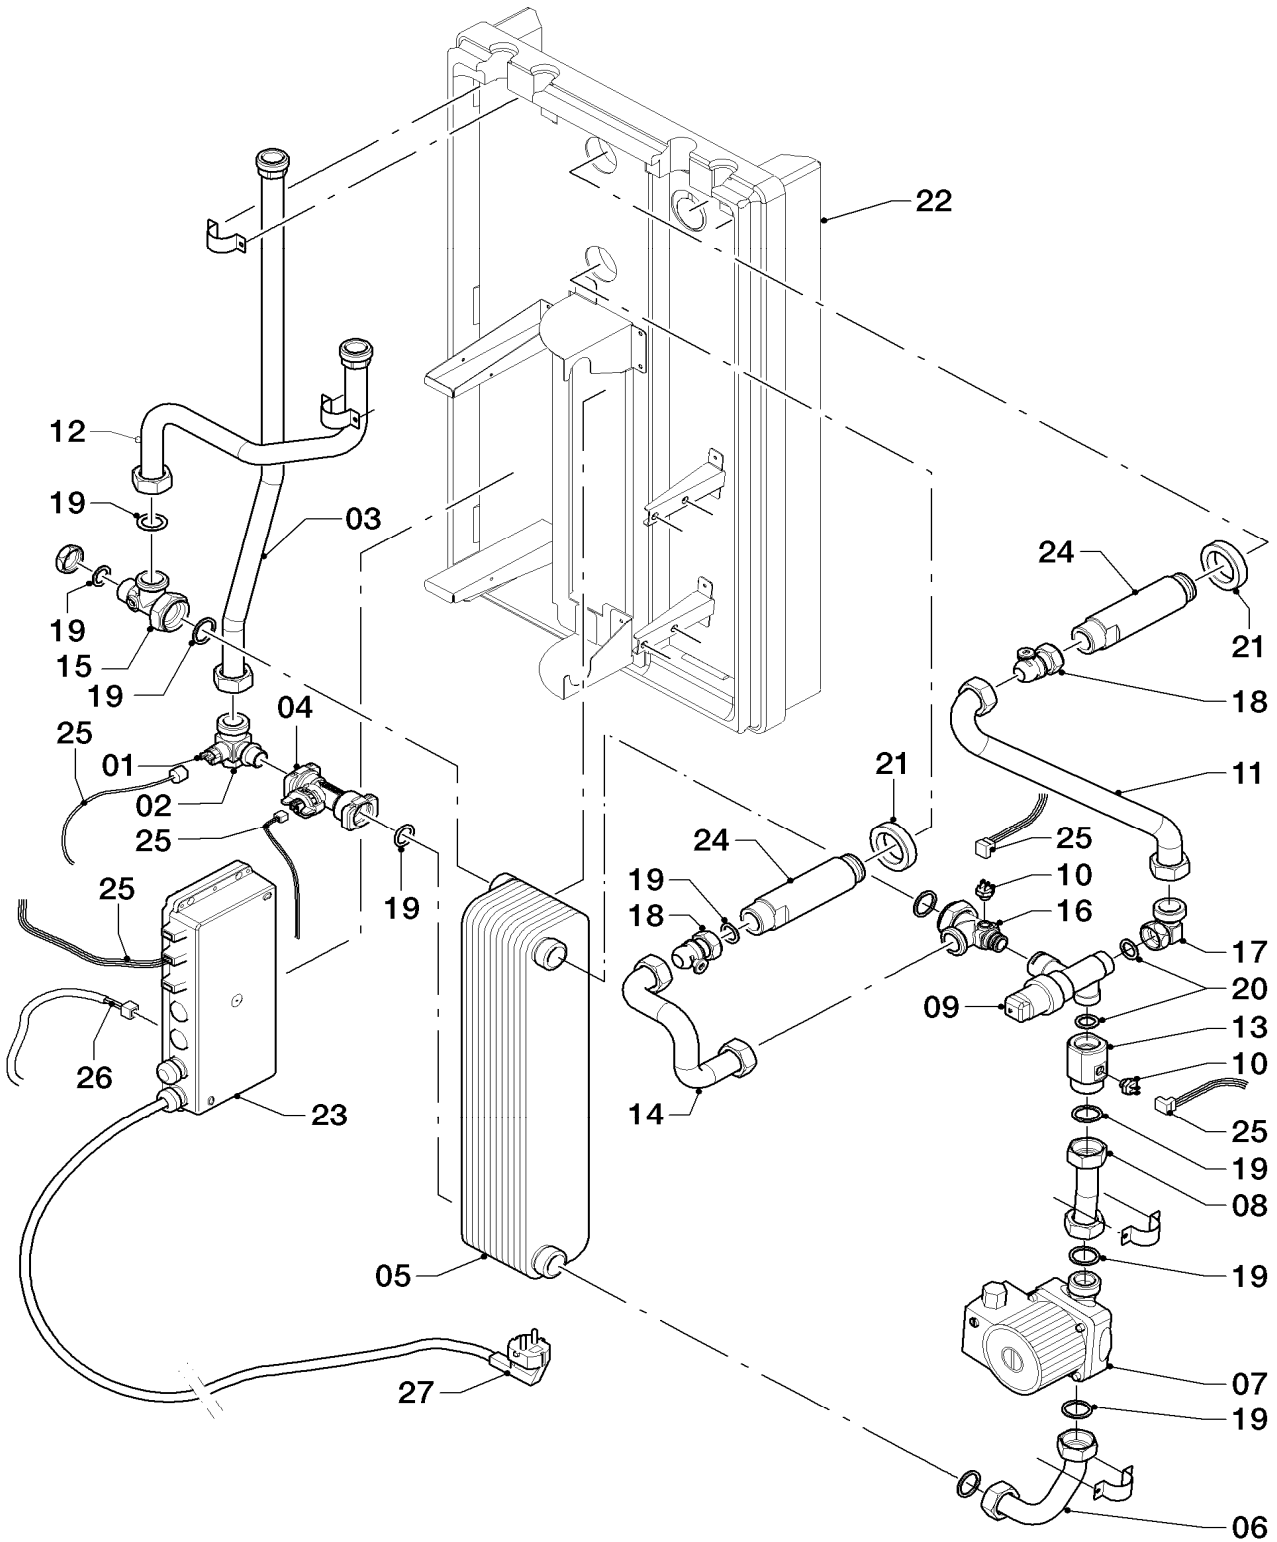

08 Modulo acqua calda sanit.

VPM 20/25 W, VPM 30/35 W

05 - 08 - 012.02

08 Modulo acqua calda sanit.

VPM 20/25 W, VPM 30/35 W

Pos.	Codice	Descrizione	Note
		05-08-012	
00	0020085431	Diaframma	non raffigurato
01	287603	Sonda NTC	
02	0020085419	Allacciamento	
03	0020085420	Tubo	con il pezzo no. 19
04	0020086526	Sensore	VPM 20/25 W, con il pezzo no. 19
04	0020096367	Sensore	VPM 30/35 W, con il pezzo no. 19
05	0020085421	Scambiatore	VPM 20/25 W, con il pezzo no. 19
05	0020085422	Scambiatore	VPM 30/35 W, con il pezzo no. 19
06	0020085423	Tubo	con il pezzo no. 19
07	0020085424	Pompa	con il pezzo no. 19
08	0020085425	Tubo	con il pezzo no. 19
09	252457	Valvola 3 vie	con il pezzo no. 20
10	0020045972	Sensore (NTC)	
11	0020085429	Tubo	con pezzi no. 18, 19
12	0020085427	Tubo	con il pezzo no. 19
13	0020085428	Adattatore	con il pezzo no. 19
14	0020085426	Tubo	con pezzi no. 18, 19
15	0020085430	Raccordo a 'T'	con il pezzo no. 15
16	0020085518	Raccordo a 'T'	con il pezzo no. 19
17	0020085519	Allacciamento	con pezzi no. 19, 20
18	0020085520	Rubinetto	con il pezzo no. 19
19	981254	Guarnizione (10 pz.)	
20	981140	Guarnizione 3/4 (10 pz.)	
21	0020085411	Allacciamento	
22	0020085432	Coperchio	
23	0020080944	Circuito stampato	
24	0020094110	Adattatore	
25	0020094108	Cablaggio (segnale)	VPM 20/25 W
25	0020096352	Cablaggio (segnale)	VPM 30/35 W
26	0020094105	Cablaggio (eBus)	
27	0020094104	Cavo	

Con riserva di modifiche!

Attenzione: I prezzi lordi sono da rilevare dal vigente listino prezzi!