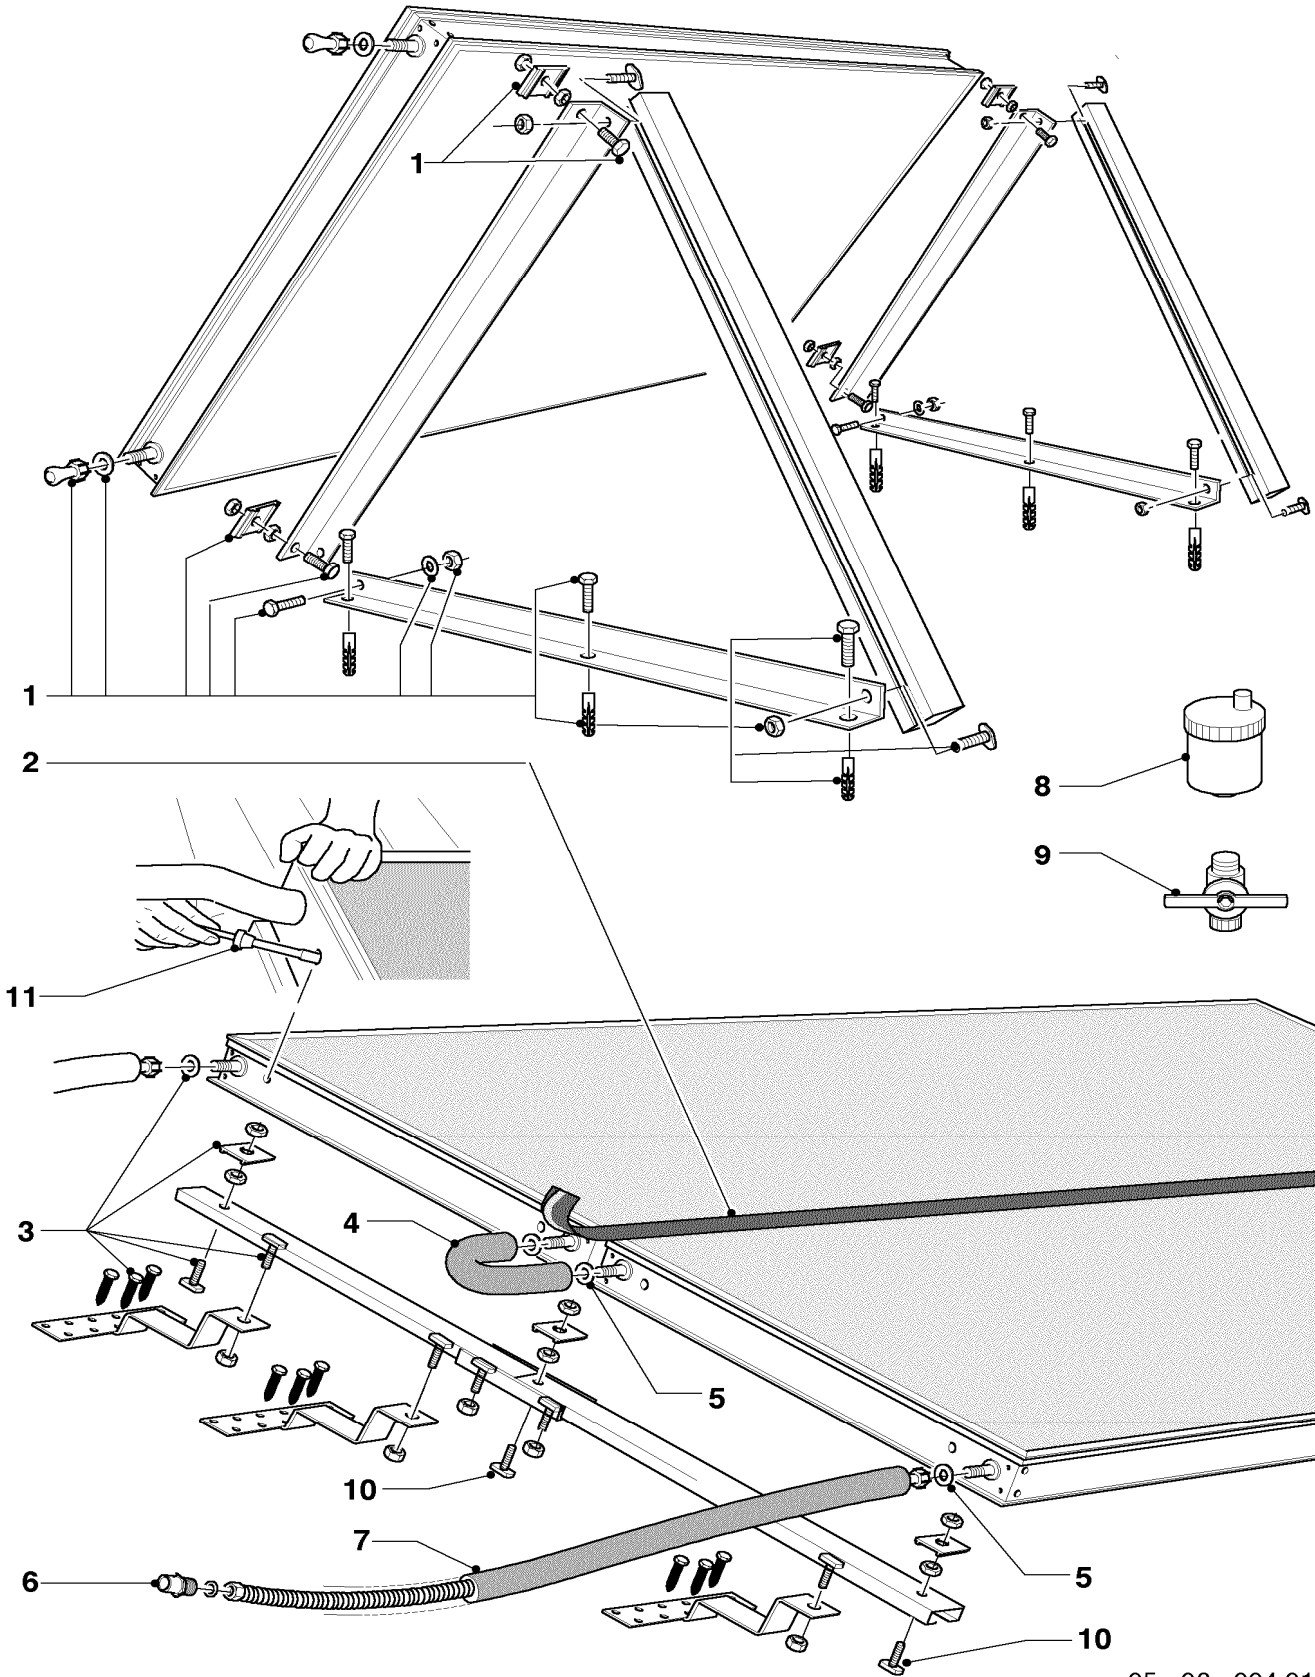

06 Collettore solare piano auroTHERM classic

VFK 990/1

05 - 06 - 004.01

06 Collettore solare piano auroTHERM classic

VFK 990/1

Pos.	Codice	Descrizione	Note
		05-06-004	
00	0020080951	Collettore VFK 990/1	non raffigurato
00	509663	Supporto kit	non raffigurato
00	092240	Supporto (4 pz.)	non raffigurato
00	545438	Filtro per pompa di carico solare	non raffigurato
00	302363	Fluido solare (10 L)	accessorio, non fornibile come ricambio (non raffigurato)
01	509694	Kit di fissaggio (tetti piani)	supporto, viti, dadi, dispositivi di serraggio (clamp), coprigiunti
02	299890	Guarnizione	lunghezza 2,16 m
03	098697	Kit di fissaggio (tetti inclinati)	giunto, dispositivi di serraggio, viti, dadi
04	509696	Tubo flessibile di collegamento	isolato, Rp 1/2, adattatore incl.
05	981651	Guarnizione (10 pz.)	
06	-	-	169690, non più fornibile
07	081158	Tubo di raccordo (Rp 1/2)	isolato, Rp 1/2
08	302019	Disareatore automatico	accessorio, non fornibile come ricambio
09	010231	Valvola di arresto	3/8
10	139254	Vite con testa a martello (M10x30)	montaggio su tetto
11	109924	Tappo	unità d'imballaggio 2 pezzi

Con riserva di modifiche!

Attenzione: I prezzi lordi sono da rilevare dal vigente listino prezzi!