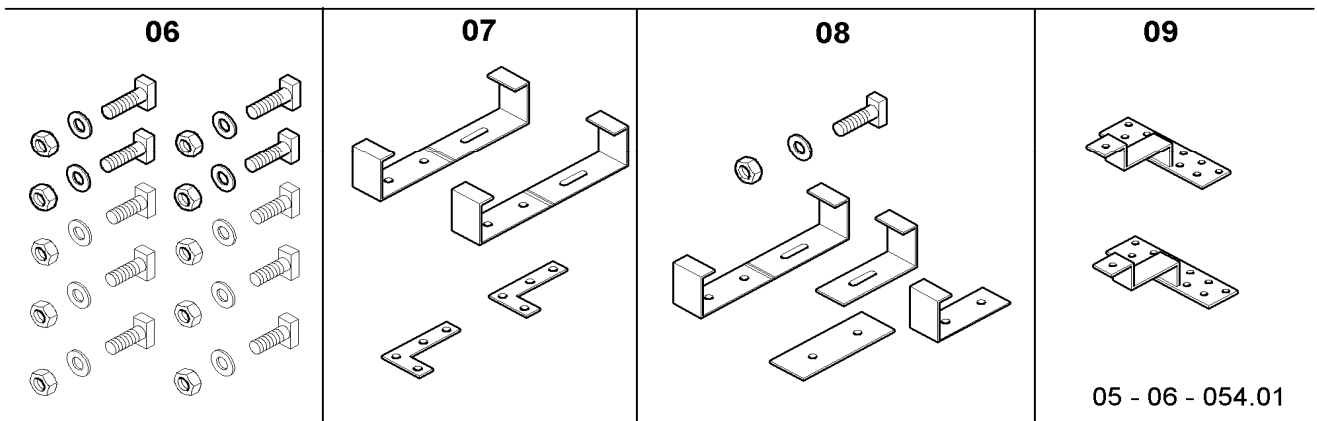

06 Collettore solare a tubi auroTHERM esclusiv

VTK 570, VTK 1140

06 Collettore solare a tubi auroTHERM esclusiv

VTK 570, VTK 1140

Pos.	Codice	Descrizione	Note
		05-06-054	
01	0020060036	Tubo sotto vuoto	con pezzi no. 02, 03, 10
02	0020060035	Guarnizione	
03	0020060037	Supporto	con il pezzo no. 10
04	0020060038	Specchio	per 3 tupos
05	0020060034	Prolunga	
06	0020059130	Kit di fissaggio	
07	0020059131	Supporto	
08	0020059132	Kit di fissaggio	
09	0020059133	Supporto (2 pz.)	
10	0020063636	Supporto	

Con riserva di modifiche!
Attenzione: I prezzi lordi sono da
rilevare dal vigente listino prezzi!