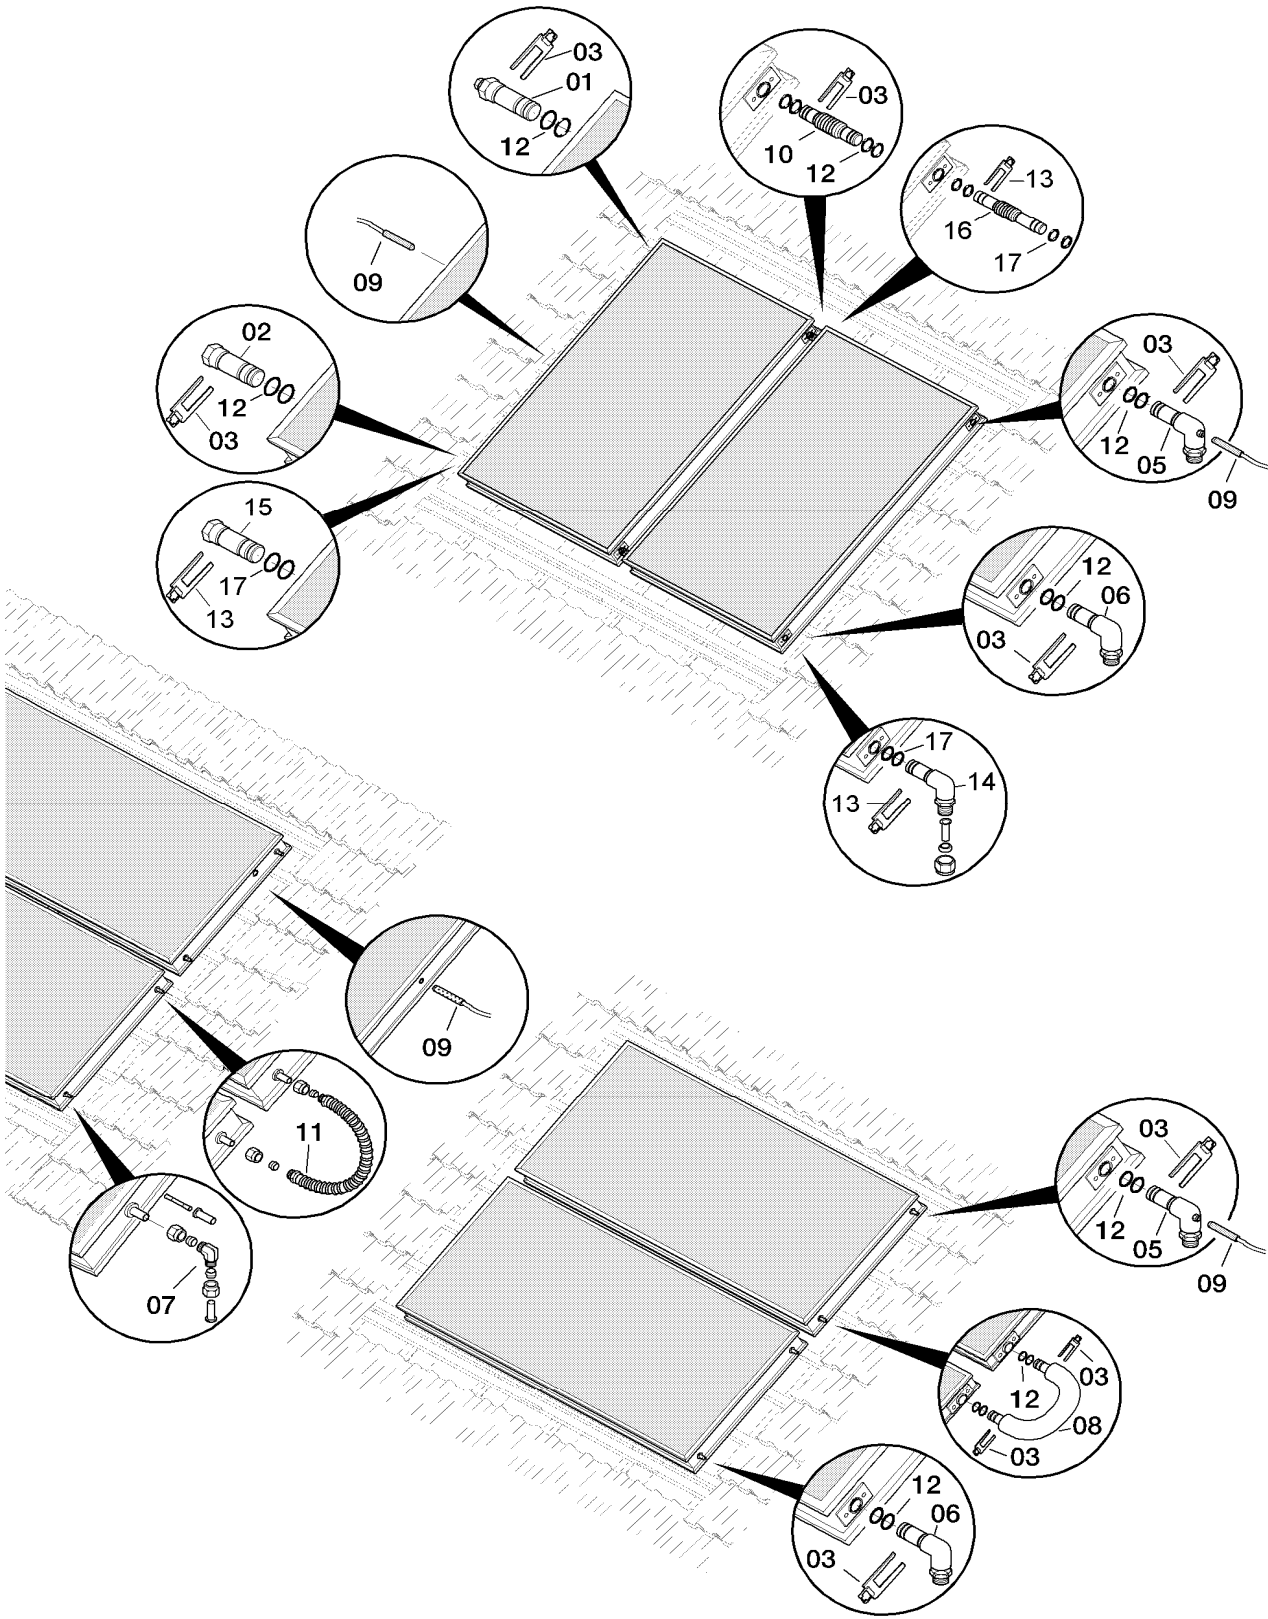

06b Montaggio integrato nel tetto

VFK 150 V, VFK 150 H, VFK 135 D, VFK 125, VFK 125/2

05 - 06 - 112

06b Montaggio integrato nel tetto

VFK 150 V, VFK 150 H, VFK 135 D, VFK 125, VFK 125/2

Pos.	Codice	Descrizione	Note
		05-06-112	
00	0020096365	Collettore VFK 125	non raffigurato
00	0020068525	Guarnizione DN 16 (10 pz.)	non raffigurato
00	0020063570	Kit di fissaggio, verticale	non raffigurato
00	0020063571	Kit di fissaggio, orizzontale	non raffigurato
00	0020063572	Kit di fissaggio, sovrapporre	non raffigurato
01	0020063567	Tappo con valvola di sfiato manuale	con pezzi no. 03, 12,
02	0020063637	Tappo	con pezzi no. 03, 12
03	0020061739	Clip (4 pz.)	
05	0020061738	Allacciamento	con pezzi no. 03, 12
06	0020061737	Allacciamento	con pezzi no. 03, 12
07	0020012909	Raccordo a compressione	VFK 135 D
08	0020066737	Tubo di collegamento	con pezzi no. 03, 12
09	306788	Sonda per collettore VR 11	accessorio, non fornibile come ricambio
10	0020061736	Tubo di collegamento	con pezzi no. 03, 12
11	0020066739	Tubo di collegamento	VFK 135 D
12	0020063569	O-ring (10 pz.)	
13	0020096381	Clip (4 pz.)	VFK 135 D
14	0020096382	Raccordo a compressione	VFK 135 D
15	0020096383	Tappo	VFK 135 D
16	0020096384	Tubo di collegamento	VFK 135 D
17	0020096385	O-ring (10 pz.)	VFK 135 D

Con riserva di modifiche!

Attenzione: I prezzi lordi sono da rilevare dal vigente listino prezzi!