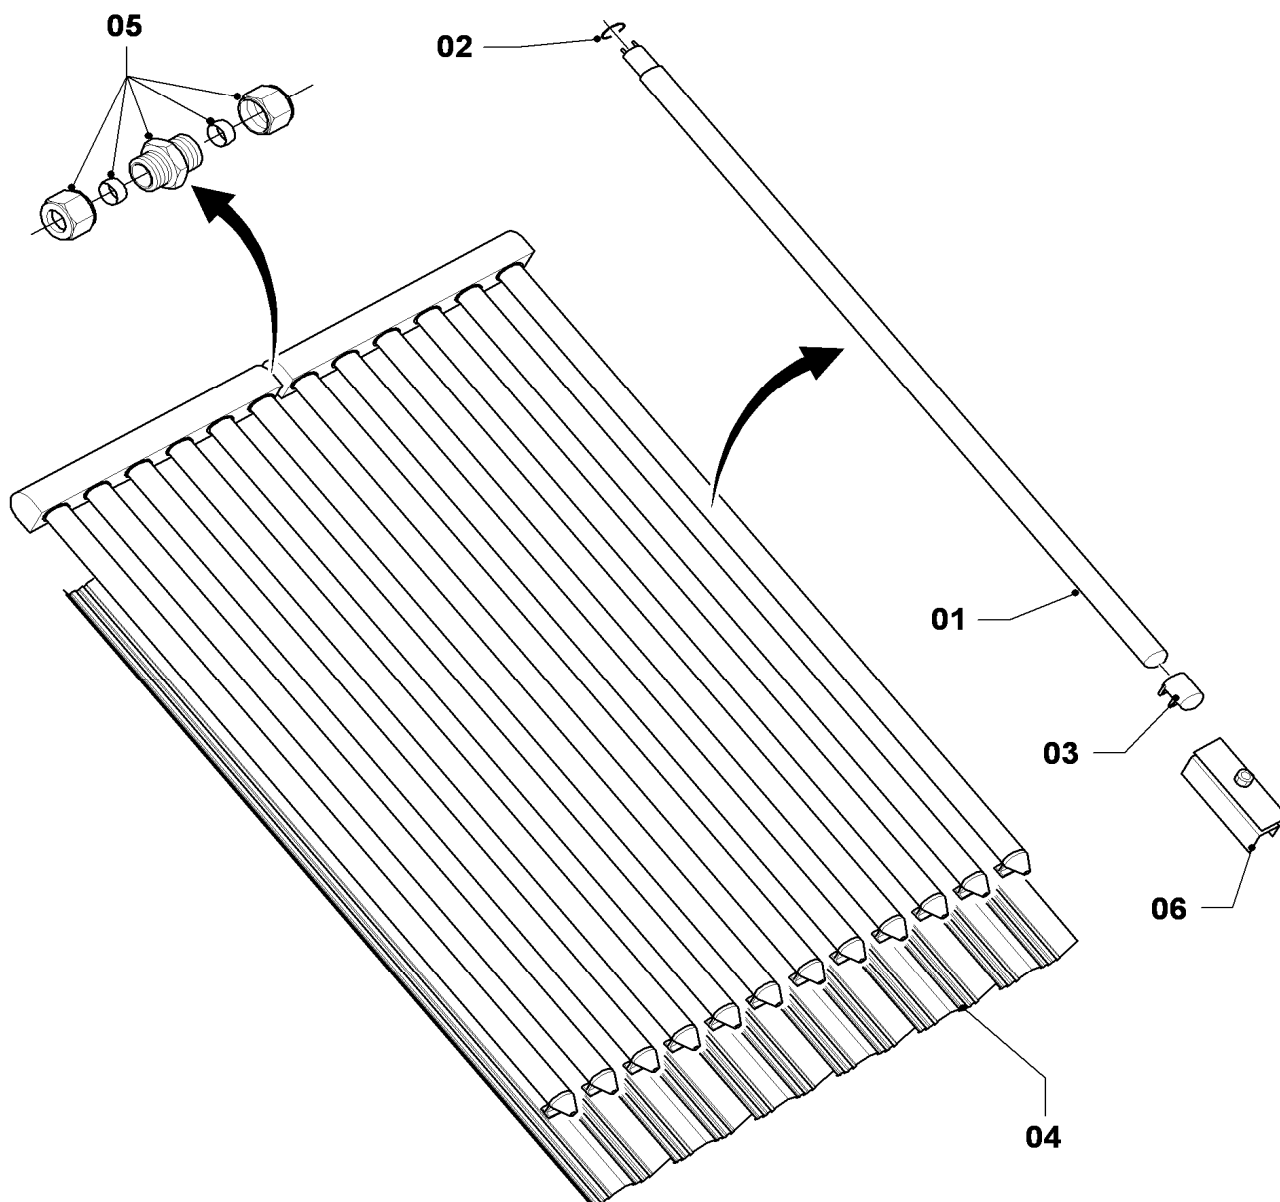

06 Collettore solare a tubi auroTHERM esclusiv

VTK 570/2, VTK 1140/2

05 - 06 - 077.01

06 Collettore solare a tubi auroTHERM esclusiv

VTK 570/2, VTK 1140/2

Pos.	Codice	Descrizione	Note
		05-06-077	
01	0020077347	Tubo	con pezzi no. 02, 03
02	0020060035	Guarnizione	
03	0020077360	Supporto	
04	0020060038	Specchio	per 3 tupos
05	0020060034	Prolunga	
06	0020077348	Clip	

Con riserva di modifiche!
Attenzione: I prezzi lordi sono da
rilevare dal vigente listino prezzi!