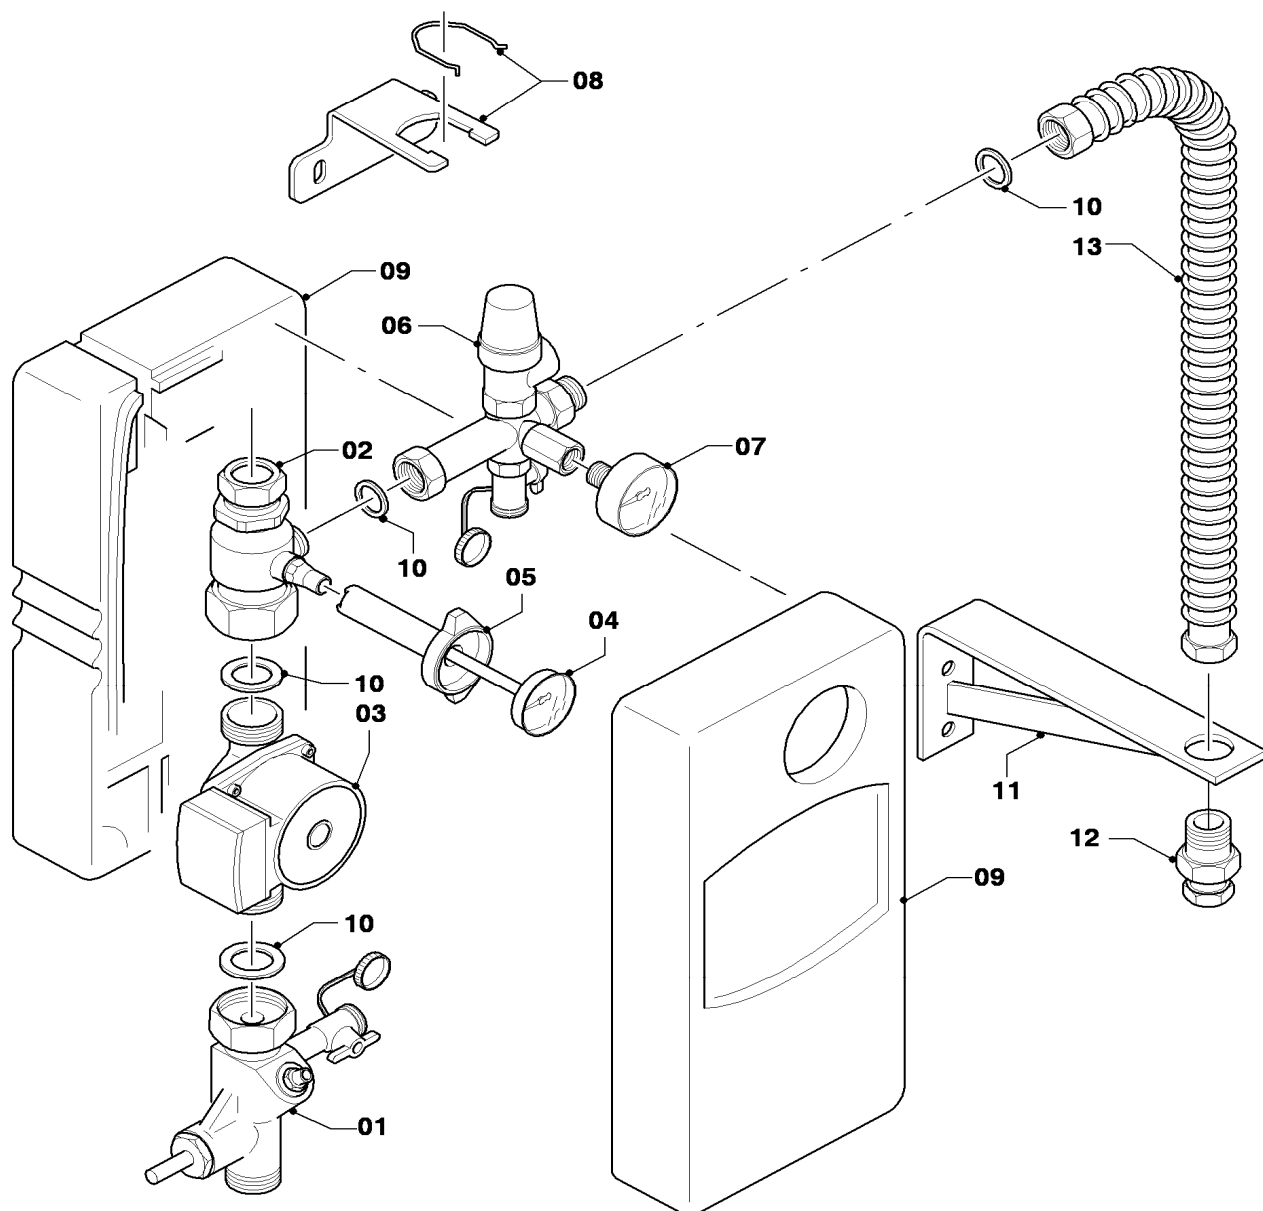

08 Gruppo idraulico 6l (accessorio 0020071486)

Gruppo idraulico 6l

05 - 08- 013

08 Gruppo idraulico 6l (accessorio 0020071486)

Gruppo idraulico 6l

Pos.	Codice	Descrizione	Note
		05-08-013	
00	0020056590	staffa di sostegno con clips cpl.	non raffigurato
00	545709	Raccordi, DN = 16mm	non raffigurato
00	0020068525	Guarnizione DN 16 (10 pz.)	non raffigurato
00	545710	Raccordi, DN =20mm	non raffigurato
00	0020068526	Guarnizione DN 20 (10 pz.)	non raffigurato
00	088381	Raccordo (4 pz.)	non raffigurato
00	980365	Raccordi a compressione (5 pz.)	non raffigurato
01	0020093289	Regolatore di portata 0-6l/min	con il pezzo no. 10
02	0020093290	Valvola	con il pezzo no. 10
04	101575	Termometro, blu	
05	290705	Manopola, blu	
06	149209	Gruppo di sicurezza	con pezzi no. 07, 10
07	101280	Manometro	
08	0020093288	Supporto	
09	0020093292	Isolante	
10	981052	Set di guarnizioni	
11	117701	Squadra di fissaggio	
12	153548	Valvola di non ritorno 3/4	
13	103782	Tubo flessibile ondulato 3/4	
14	0020093291	Pompa	

Con riserva di modifiche!

Attenzione: I prezzi lordi sono da rilevare dal vigente listino prezzi!