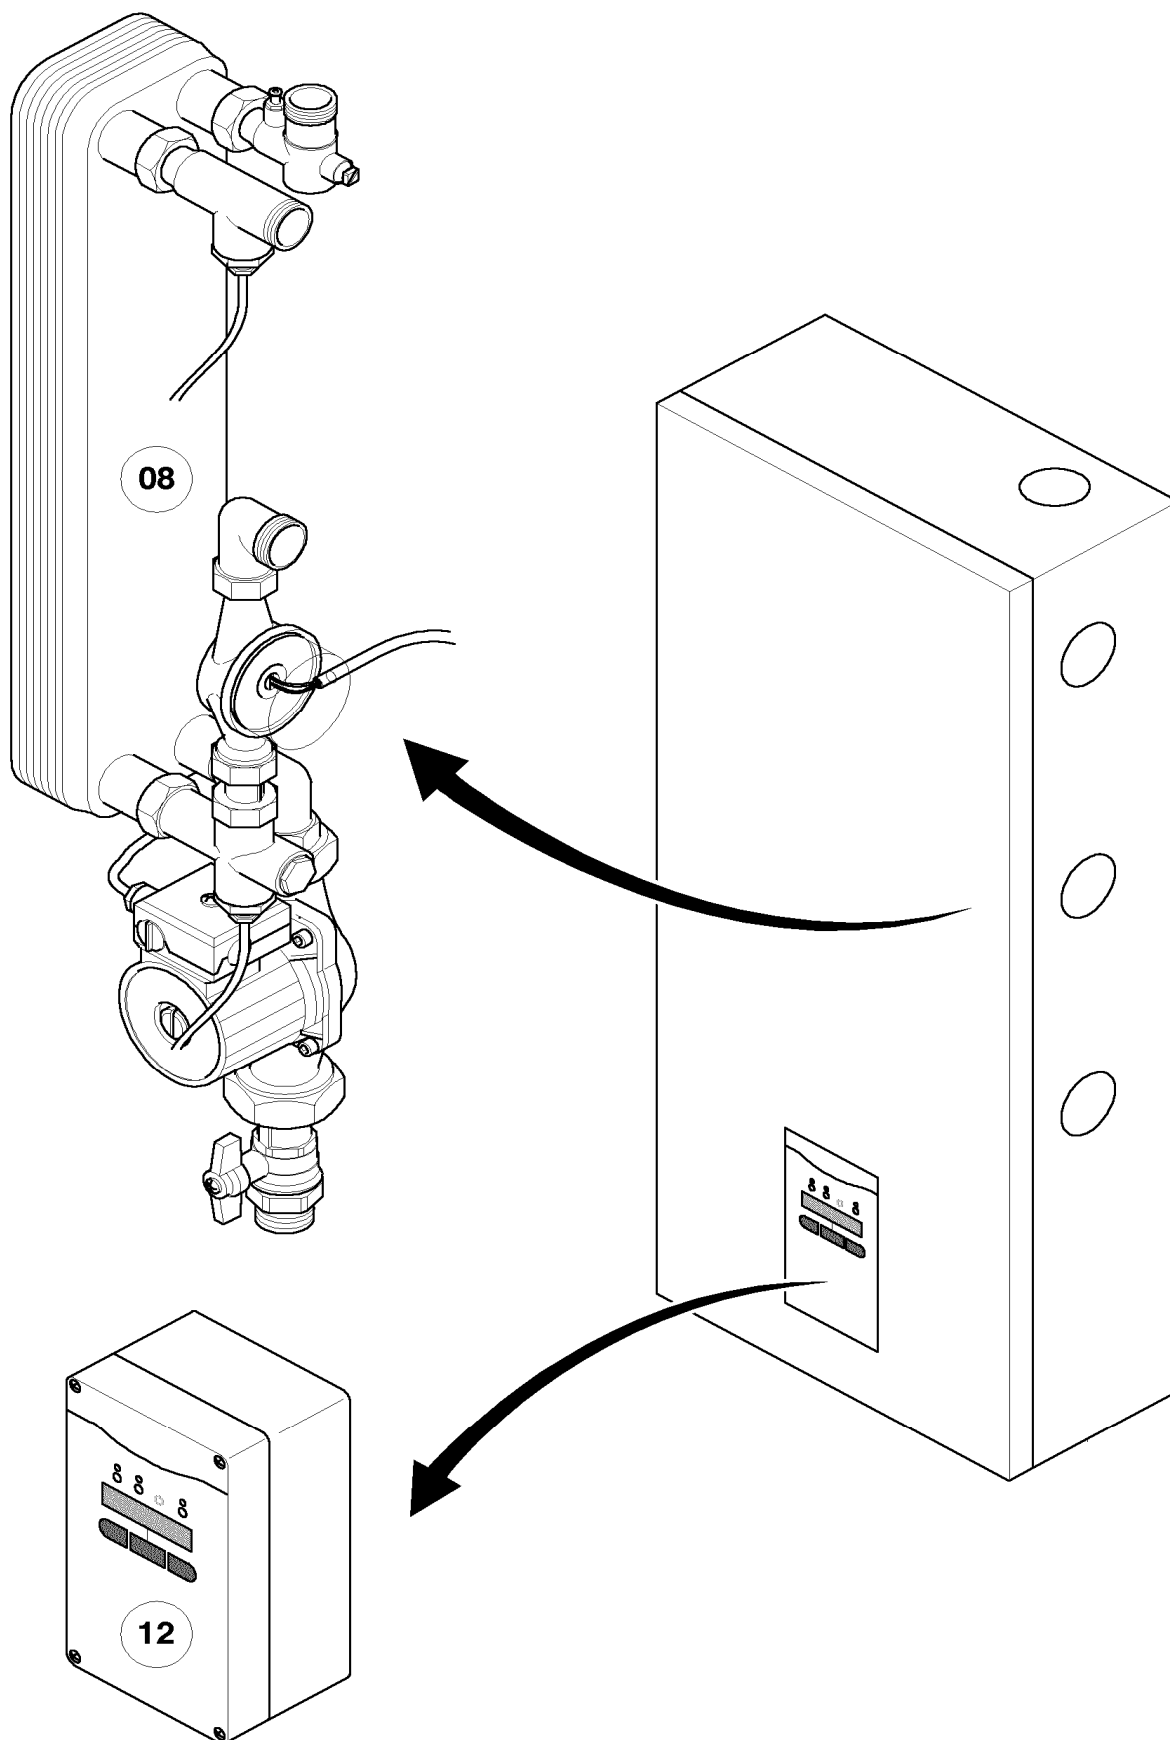

Panoramica gruppo di costruzione

Stazione di produzione a.c.s. da 25l/min, Stazione di produzione a.c.s. da 40l/min

Con riserva di modifiche!
Attenzione: I prezzi lordi sono da
rilevare dal vigente listino prezzi!