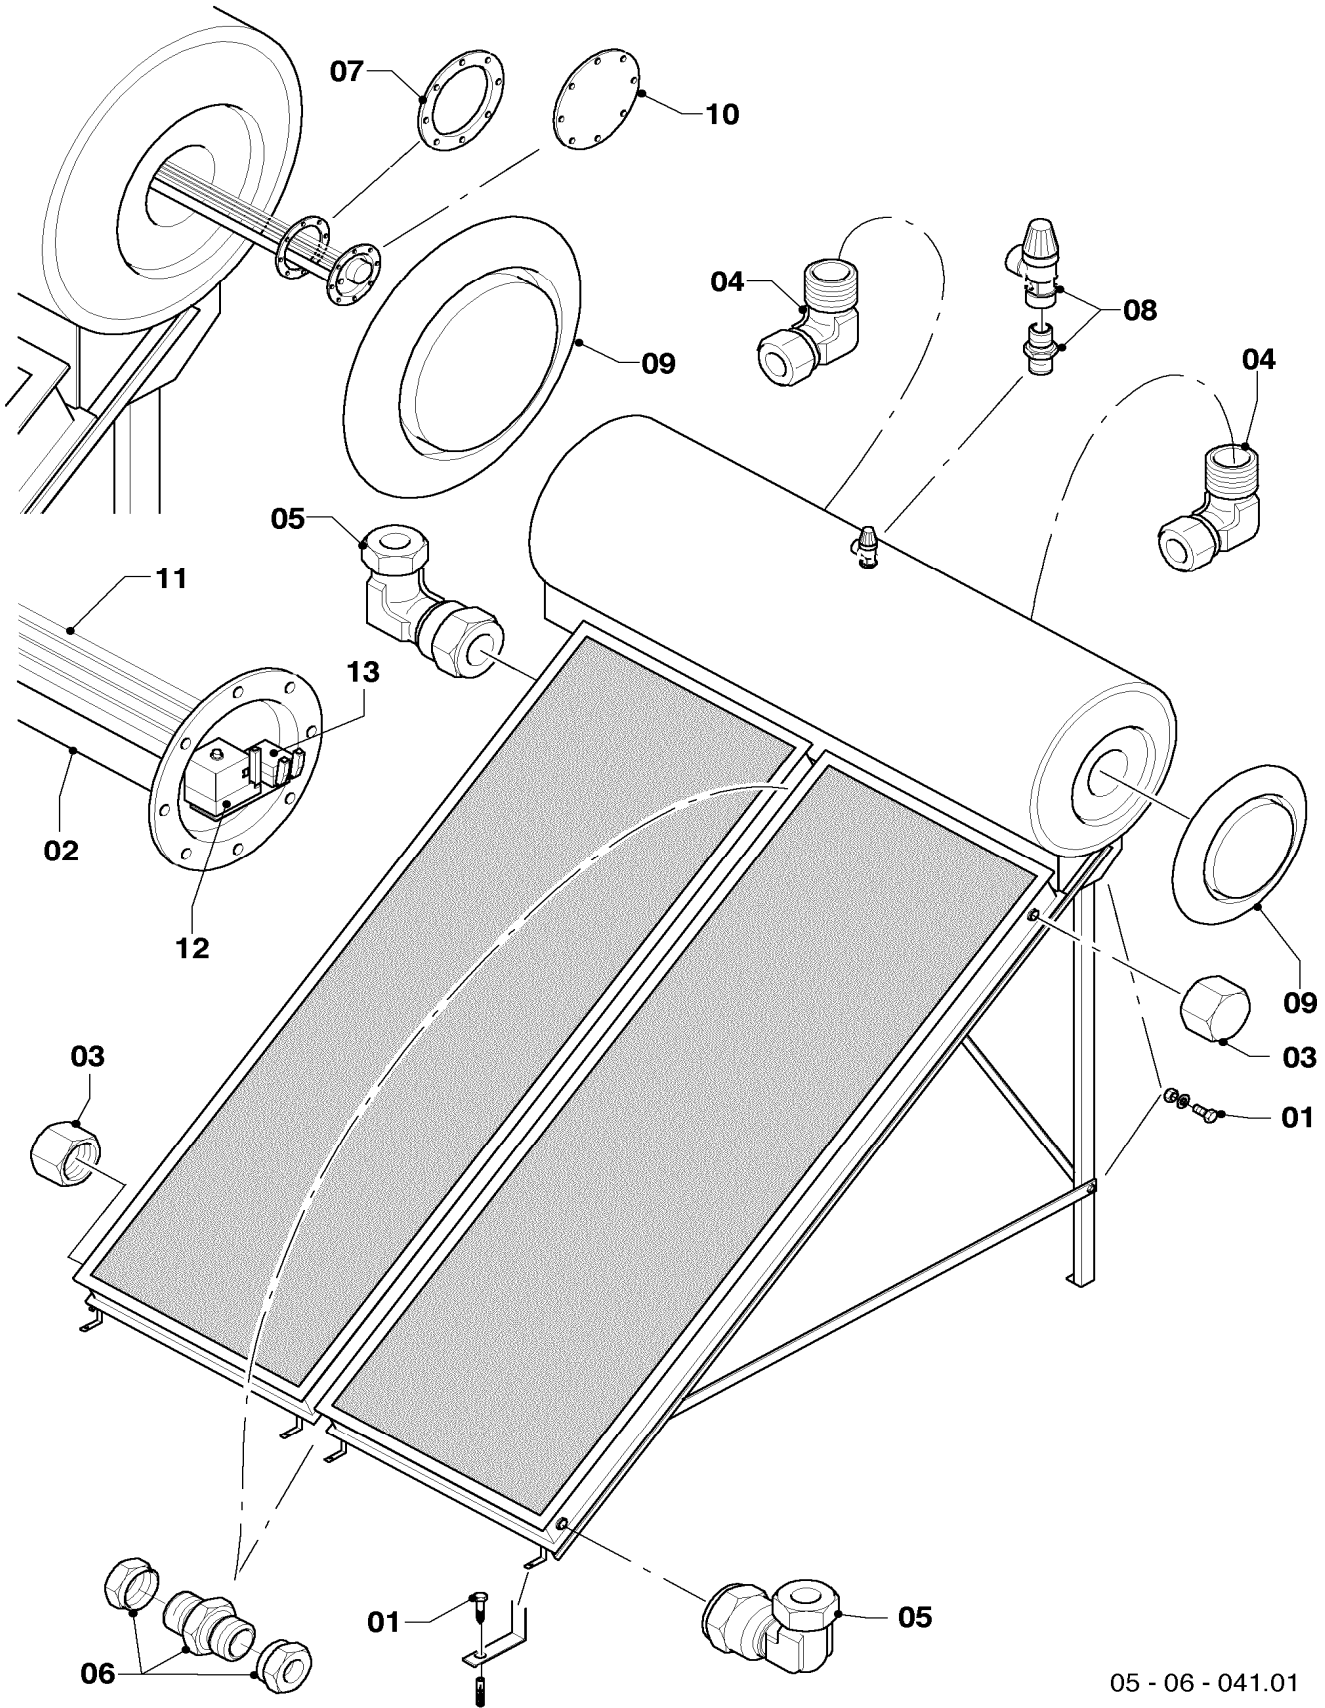

06 Collettore solare e scambiatore ad accumulo

VFK 750 T, VIH S 150 T, VIH S 200 T, VIH S 300 T

05 - 06 - 041.01

06 Collettore solare e scambiatore ad accumulo

VFK 750 T, VIH S 150 T, VIH S 200 T, VIH S 300 T

Pos.	Codice	Descrizione	Note
		05-06-041	
00	0020047159	Kit raccordi	kit raccordi idraulici completo (non raffigurato)
01	0020047156	Kit completo viti e bulloni per supporto	kit completo viti e bulloni per supporto
02	0020047157	Anodo al magnesio	150l, 200l
02	0020047158	Anodo al magnesio	300l
03	0020047160	Dado di chiusura (2 pz.)	
04	0020047161	Raccordo (2 pz.)	
05	0020047162	Raccordo (2 pz.)	
06	0020047163	Raccordo (2 pz.)	
07	0020047164	Guarnizione flangia	
08	0020047168	Valvola di sicurezza	
09	0020047169	Coperchio	
10	0020047170	Flangia di chiusura	con il pezzo no.07
11	0020041808	Resistenza 2 kW	accessorio, non fornibile come ricambio
11	0020041809	Resistenza 3 kW	accessorio, non fornibile come ricambio
12	0020056834	Termostato di sicurezza	
13	-	-	non fornibile come ricambio

Con riserva di modifiche!

Attenzione: I prezzi lordi sono da rilevare dal vigente listino prezzi!