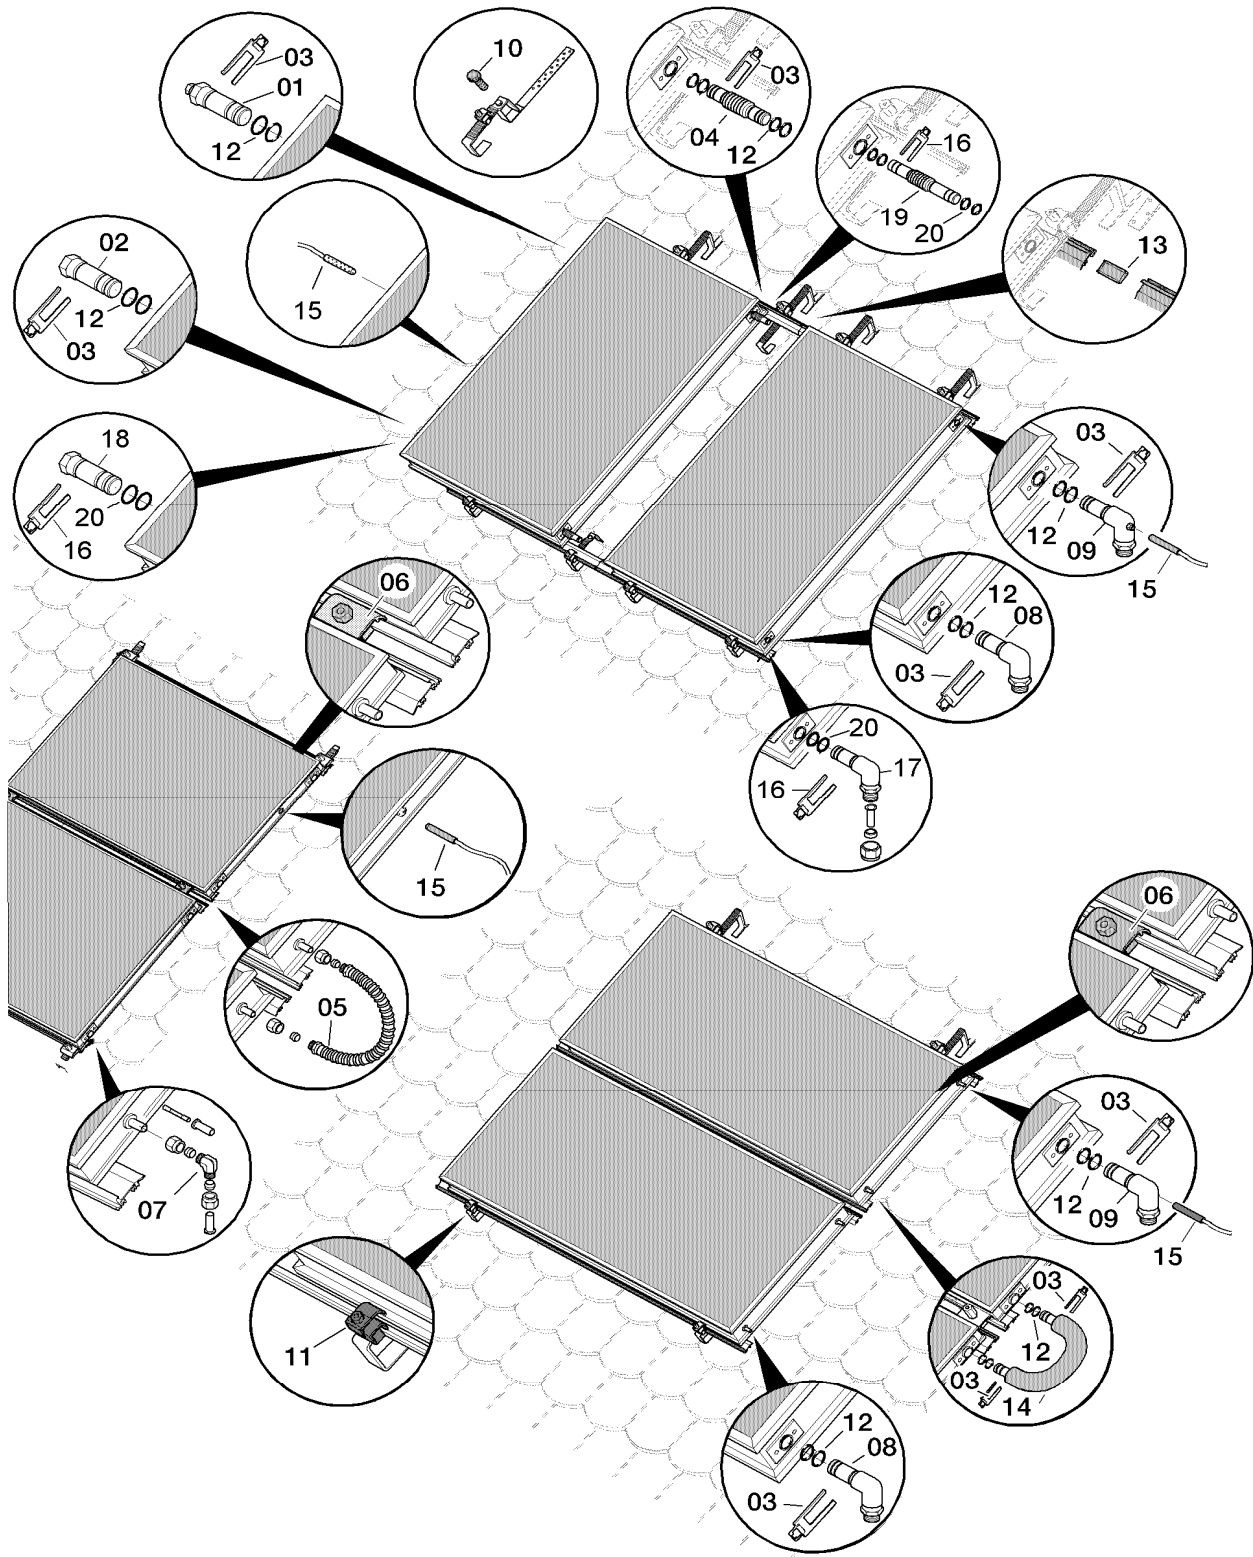

06c Montaggio su tetti inclinati

VFK 150 V, VFK 150 H, VFK 135 D, VFK 125, VFK 125/2

05 - 06 - 111

06c Montaggio su tetti inclinati

VFK 150 V, VFK 150 H, VFK 135 D, VFK 125, VFK 125/2

Pos.	Codice	Descrizione	Note
		05-06-111	
00	0020096365	Collettore VFK 125	non raffigurato
00	0020068525	Guarnizione DN 16 (10 pz.)	non raffigurato
01	0020063567	Tappo con valvola di sfiato manuale	con pezzi no. 03, 12
02	0020063637	Tappo	con pezzi no. 03, 12
03	0020061739	Clip (4 pz.)	
04	0020061736	Tubo di collegamento	con pezzi no. 03, 12
05	0020066739	Tubo di collegamento	VFK 135 D
06	0020063628	Clip	
07	0020012909	Raccordo a compressione	VFK 135 D
08	0020061737	Allacciamento	con pezzi no. 03, 12
09	0020061738	Allacciamento	con pezzi no. 03, 12
10	0020063634	Vite (4 pz.)	
11	0020063630	Clip	
12	0020063569	O-ring (10 pz.)	
13	0020063632	Clip	
14	0020066737	Tubo di collegamento	con pezzi no. 03, 12
15	306788	Sonda per collettore VR 11	accessorio, non fornibile come ricambio
16	0020096381	Clip (4 pz.)	VFK 135 D
17	0020096382	Raccordo a compressione	VFK 135 D
18	0020096383	Tappo	VFK 135 D
19	0020096384	Tubo di collegamento	VFK 135 D
20	0020096385	O-ring (10 pz.)	VFK 135 D

Con riserva di modifiche!
Attenzione: I prezzi lordi sono da
rilevare dal vigente listino prezzi!