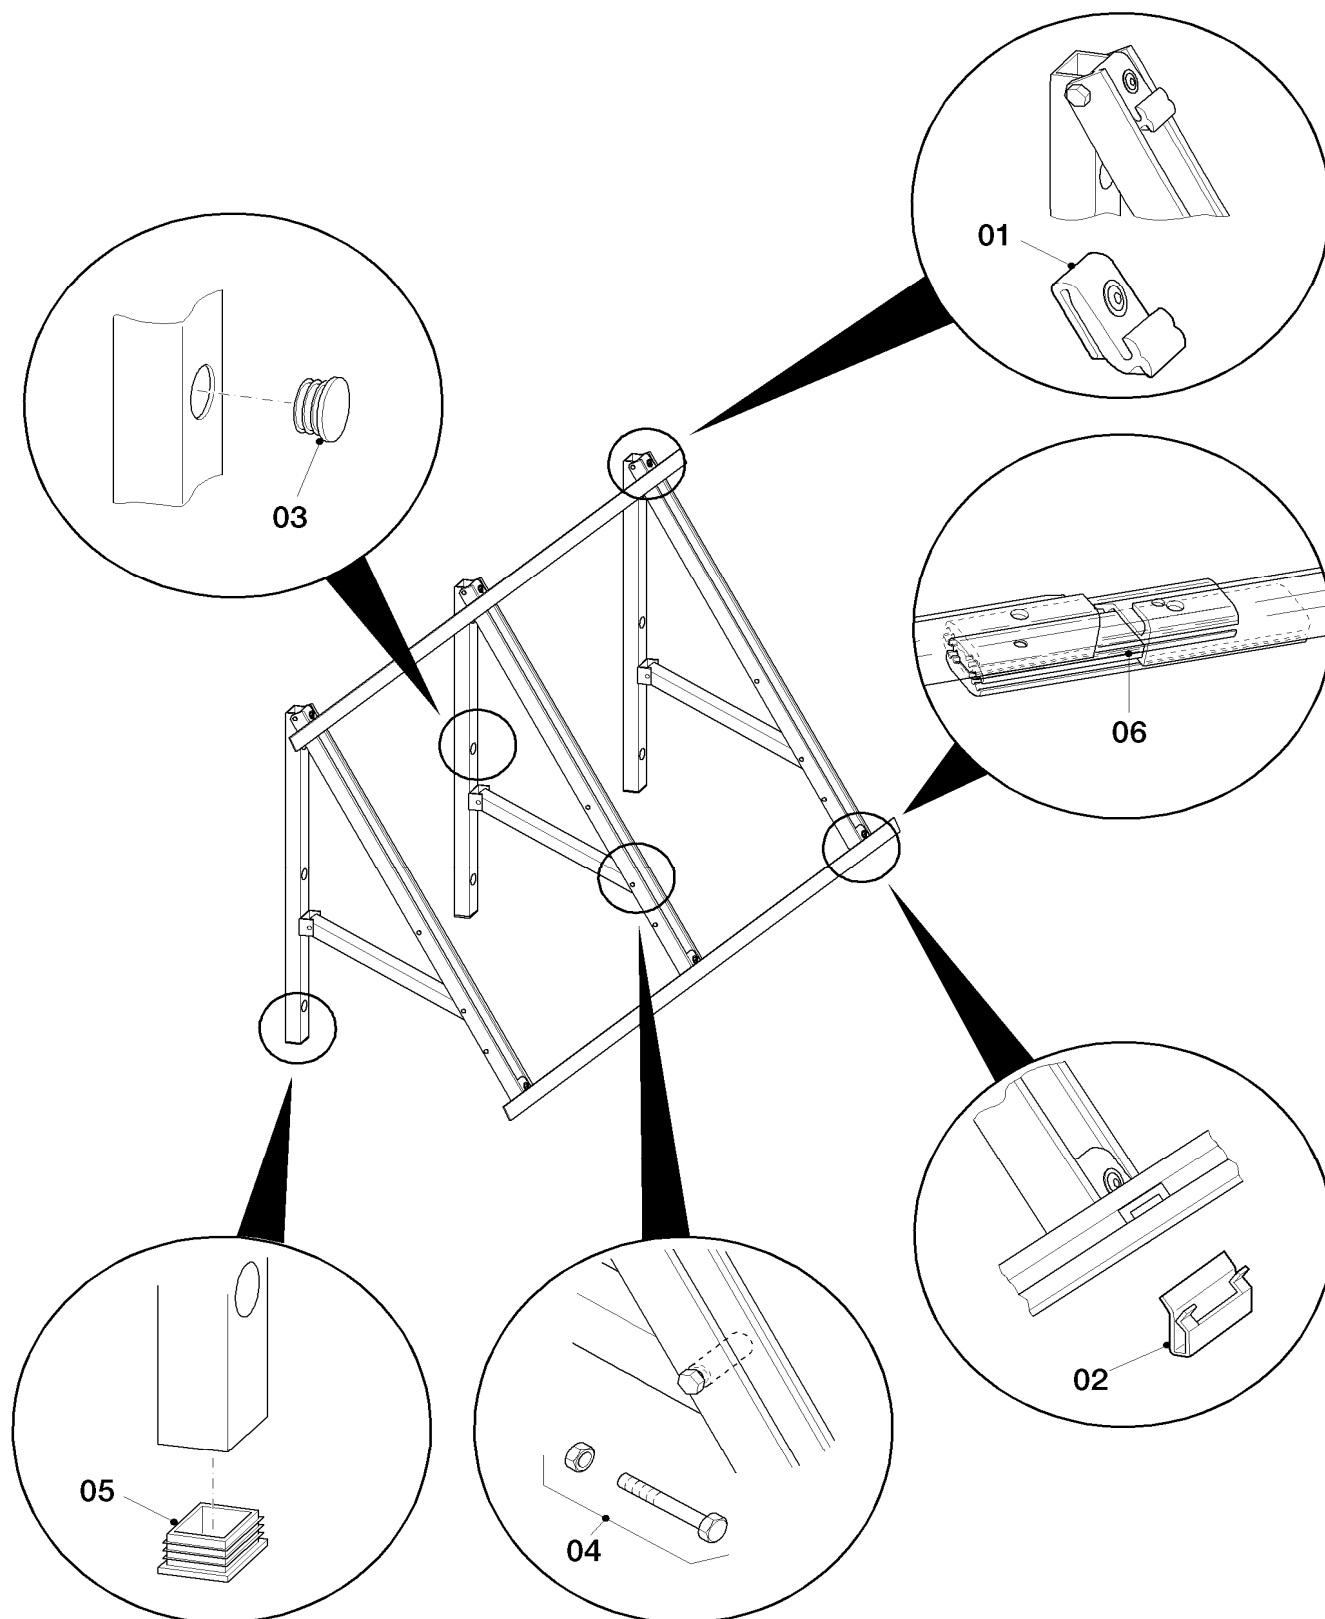

06e postazione per il balcone

VFK 150 V, VFK 150 H, VFK 135 D, VFK 125, VFK 125/2

05 - 06 - 102_01

06e postazione per il balcone

VFK 150 V, VFK 150 H, VFK 135 D, VFK 125, VFK 125/2

Pos.	Codice	Descrizione	Note
		05-06-102	
01	0020096353	Clip	
02	0020096354	Connettore (kit di 2pz.)	
03	0020039565	Tappo	
04	0020096356	Vite, dado, bussola	
05	0020039571	Tappo