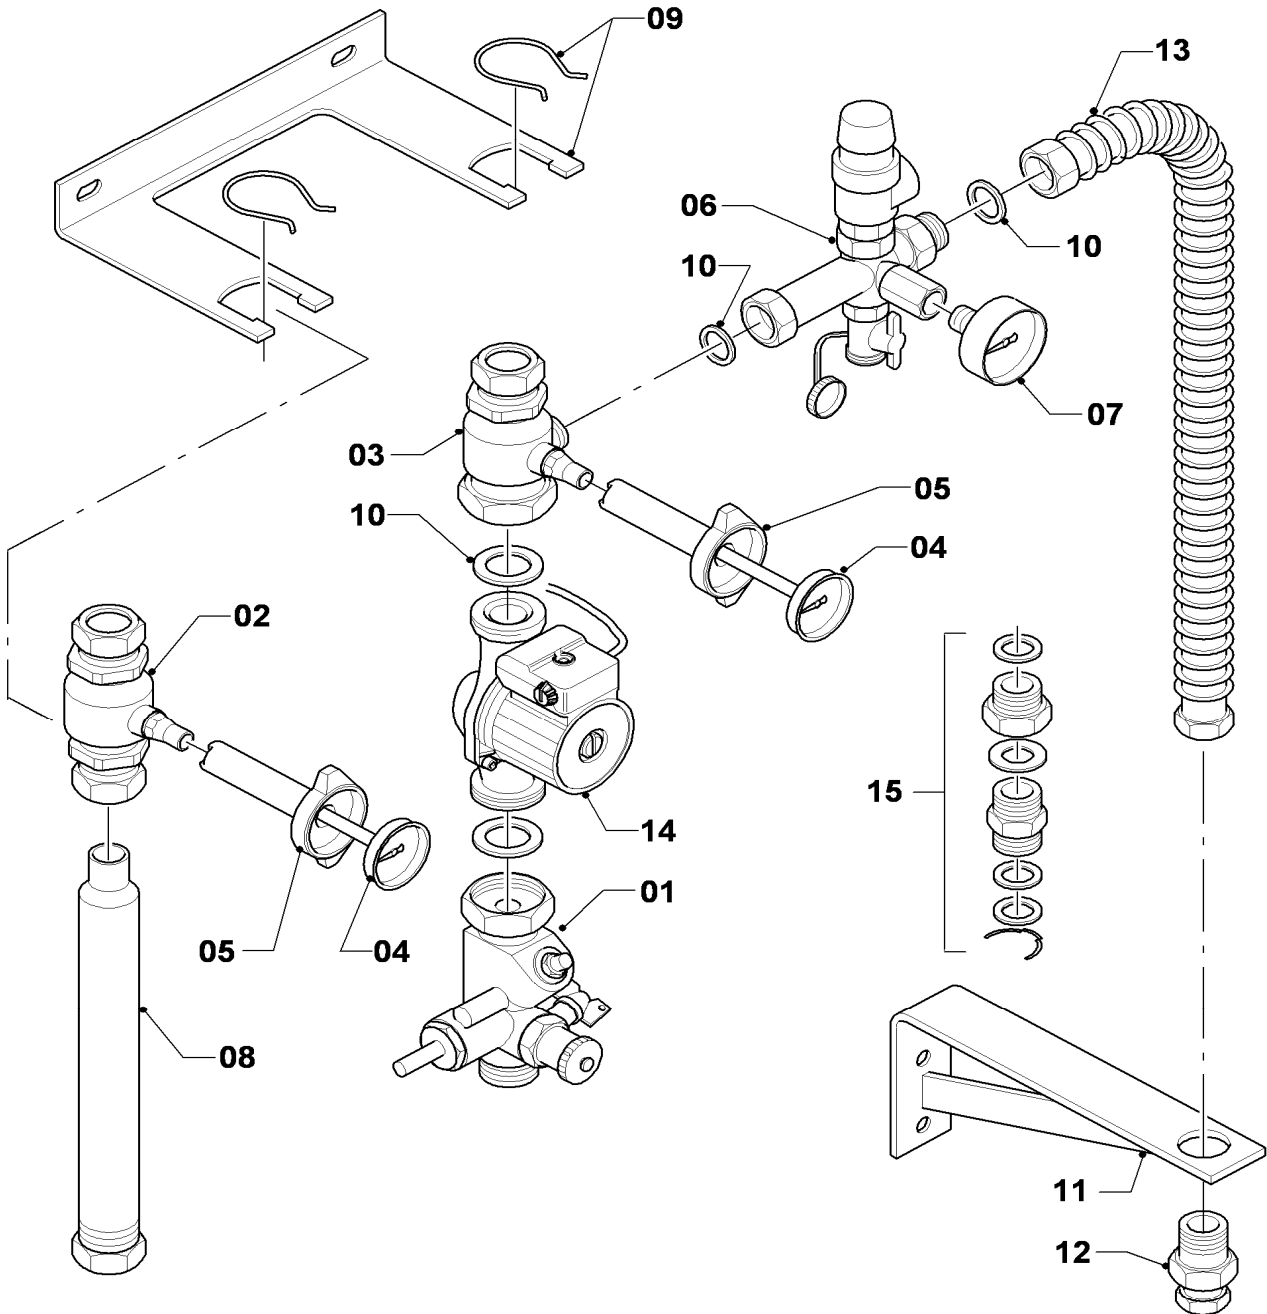

08 Solar Station (accessorio 302406)

Solar Station (accessorio 302406)

05 - 08 - 006.01

08 Solar Station (accessorio 302406)

Solar Station (accessorio 302406)

Pos.	Codice	Descrizione	Note
		05-08-006	
00	0020056590	staffa di sostegno con clips cpl.	con collegamenti a vite e graffe (non raffigurato)
00	545709	Raccordi, DN = 16mm	per accessorio 302416, non raffigurato
00	545710	Raccordi, DN =20mm	per accessorio 302417, non raffigurato
00	088381	Raccordo (4 pz.)	non raffigurato
00	980365	Raccordi a compressione (5 pz.)	non raffigurato
00	153547	Isolamento	non raffigurato
01	545683	Regolatore di portata 0-6 l/min	
02	014717	Valvola mandata	
03	014718	Valvola ritorno	
04	101576	Termometro, rosso	
04	101575	Termometro, blu	
05	290706	Manopola, rossa	
05	290705	Manopola, blu	
06	149209	Gruppo di sicurezza	
07	101280	Manometro	
08	095324	Tubo di mandata	
09	219632	Clip e supporto	
10	981052	Set di guarnizioni	
11	117701	Squadra di fissaggio	
12	153548	Valvola di non ritorno 3/4	
13	103782	Tubo flessibile ondulato 3/4	
14	117265	Pompa (6,0 m)	
15	0020081628	Kit di raccordo	vaso di espansione

Con riserva di modifiche!

Attenzione: I prezzi lordi sono da rilevare dal vigente listino prezzi!