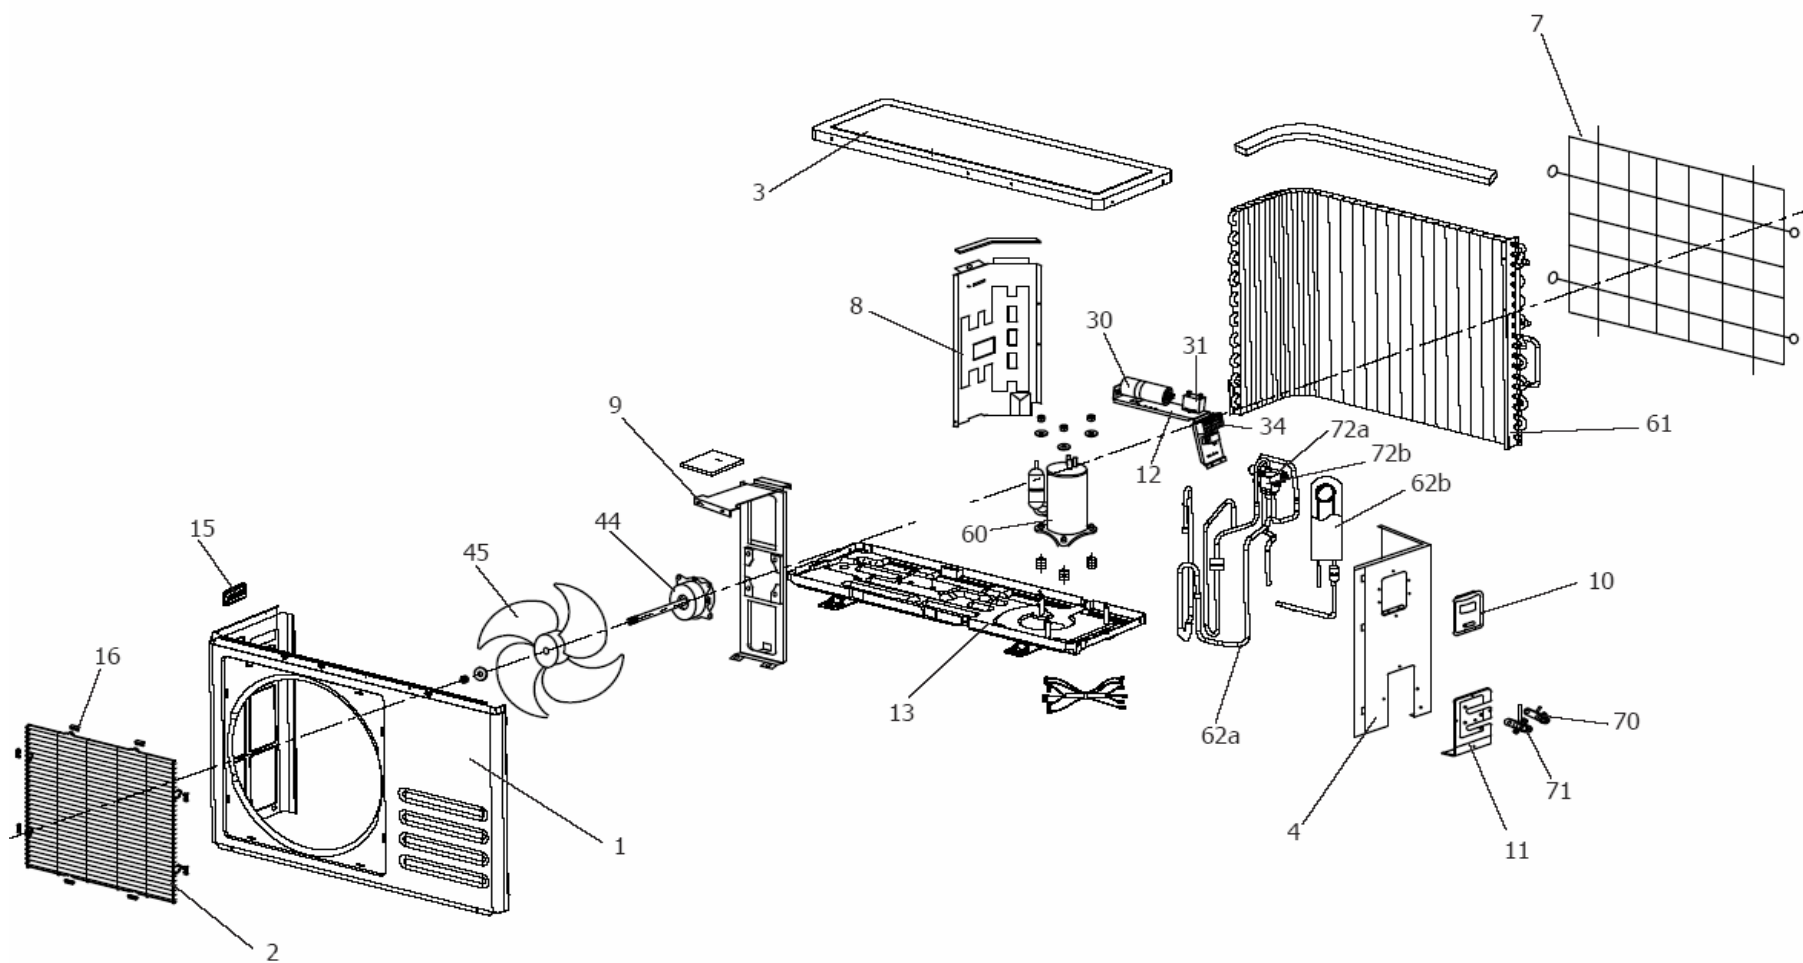

V11-050, -070 : НАРУЖНЫЙ БЛОК

V11-050 : НАРУЖНЫЙ БЛОК

Code	Description	Model	Number	Year
0020064637	FRONT PANEL-ПЕРЕДНЯЯ ПАНЕЛЬ	V 11-050 HWRO	01	8
0020030359	FRONT GRILLE-ПЕРЕДНЯЯ РЕШЕТКА	V 11-050 HWRO	02	8
0020030363	TOP COVER-ВЕРХНЯЯ КРЫШКА	V 11-050 HWRO	03	8
0020064638	RIGHT SIDE PANEL- ПРАВАЯ ПАНЕЛЬ	V 11-050 HWRO	04	8
0020030357	REAR GRILLE-ЗАДНЯЯ РЕШЕТКА	V 11-050 HWRO	07	8
0020049100	CENTRAL DIVISOR-ЦЕНТРАЛЬНЫЙ РАЗДЕЛИТЕЛЬ	V 11-050 HWRO	08	8
0020030374	RIGHT HANDLE-ПРАВАЯ РУЧКА	V 11-050 HWRO	10	8
0020030346	COOLING PIPES CONNECTION SUPPORT-ОПОРА ТРУБ ОХЛАЖДЕНИЯ	V 11-050 HWRO	11	8
0020070717	ELECTRONIC PARTS SUPPORT-ОПОРА ЭЛЕКТРОННОГО БЛОКА	V 11-050 HWRO	12	8
0020070716	UNIT BASE-ОСНОВАНИЕ НАРУЖНОГО БЛОКА	V 11-050 HWRO	13	8
0020030469	LEFT HANDLE-ЛЕВАЯ РУЧКА	V 11-050 HWRO	15	8
0020054488	COMPRESSOR S CONDENSER-КОНДЕНСАТОР КОМПРЕССОРА	V 11-050 HWRO	30	8
0020051767	FAN S CONDENSER-КОНДЕНСАТОР ВЕНТИЛЯТОРА	V 11-050 HWRO	31	8
0020030365	TERMINAL BLOCK (OUTPUT)-КЛЕММНАЯ КОРОБКА	V 11-050 HWRO	34	8
0020051768	FAN MOTOR-ДВИГАТЕЛЬ ВЕНТИЛЯТОРА	V 11-050 HWRO	44	8
0020051769	FAN-ЛОПАСТИ ВЕНТИЛЯТОРА	V 11-050 HWRO	45	8
0020070721	COMPRESSOR-КОМПРЕССОР	V 11-050 HWRO	60	8
0020070727	COIL-ЗМЕЕВИК(ИСПАРИТЕЛЬ)	V 11-050 HWRO	61	8
0020070741	PIPING-ТРУБНАЯ РАЗВЯЗКА	V 11-050 HWRO	62A	8
0020070731	CAPILLARY-КАПИЛЛЯР	V 11-050 HWRO	62B	8
0020030368	LIQUID SERVICE VALVE-СЕРВИСНЫЙ КРАН	V 11-050 HWRO	70	8
0020030369	GAS SERVICE VALVE-ГАЗОВЫЙ СЕРВИСНЫЙ КРАН	V 11-050 HWRO	71	8
0020070713	4-WAYS VALVE-ЧЕТЫРЕХХОДОВОЙ КРАН	V 11-050 HWRO	72	8
0020049111	4_WAYS VALVE COIL-КАТУШКА ЧЕТЫРЕХХОДОВОГО КРАНА	V 11-050 HWRO	73	8