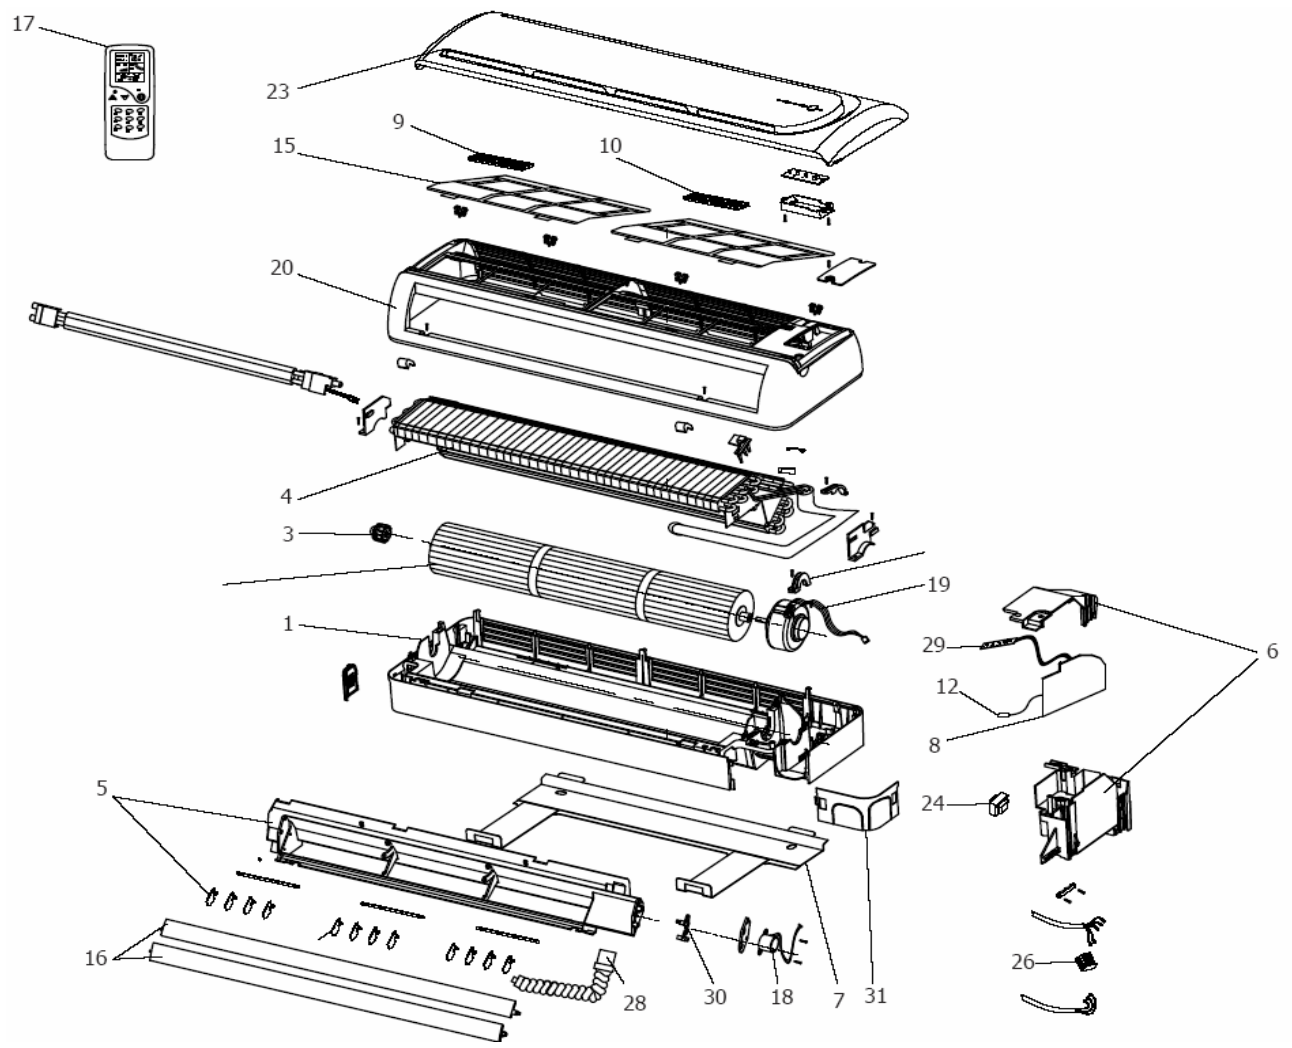

V11-050, -070 : ВНУТРЕННИЙ БЛОК