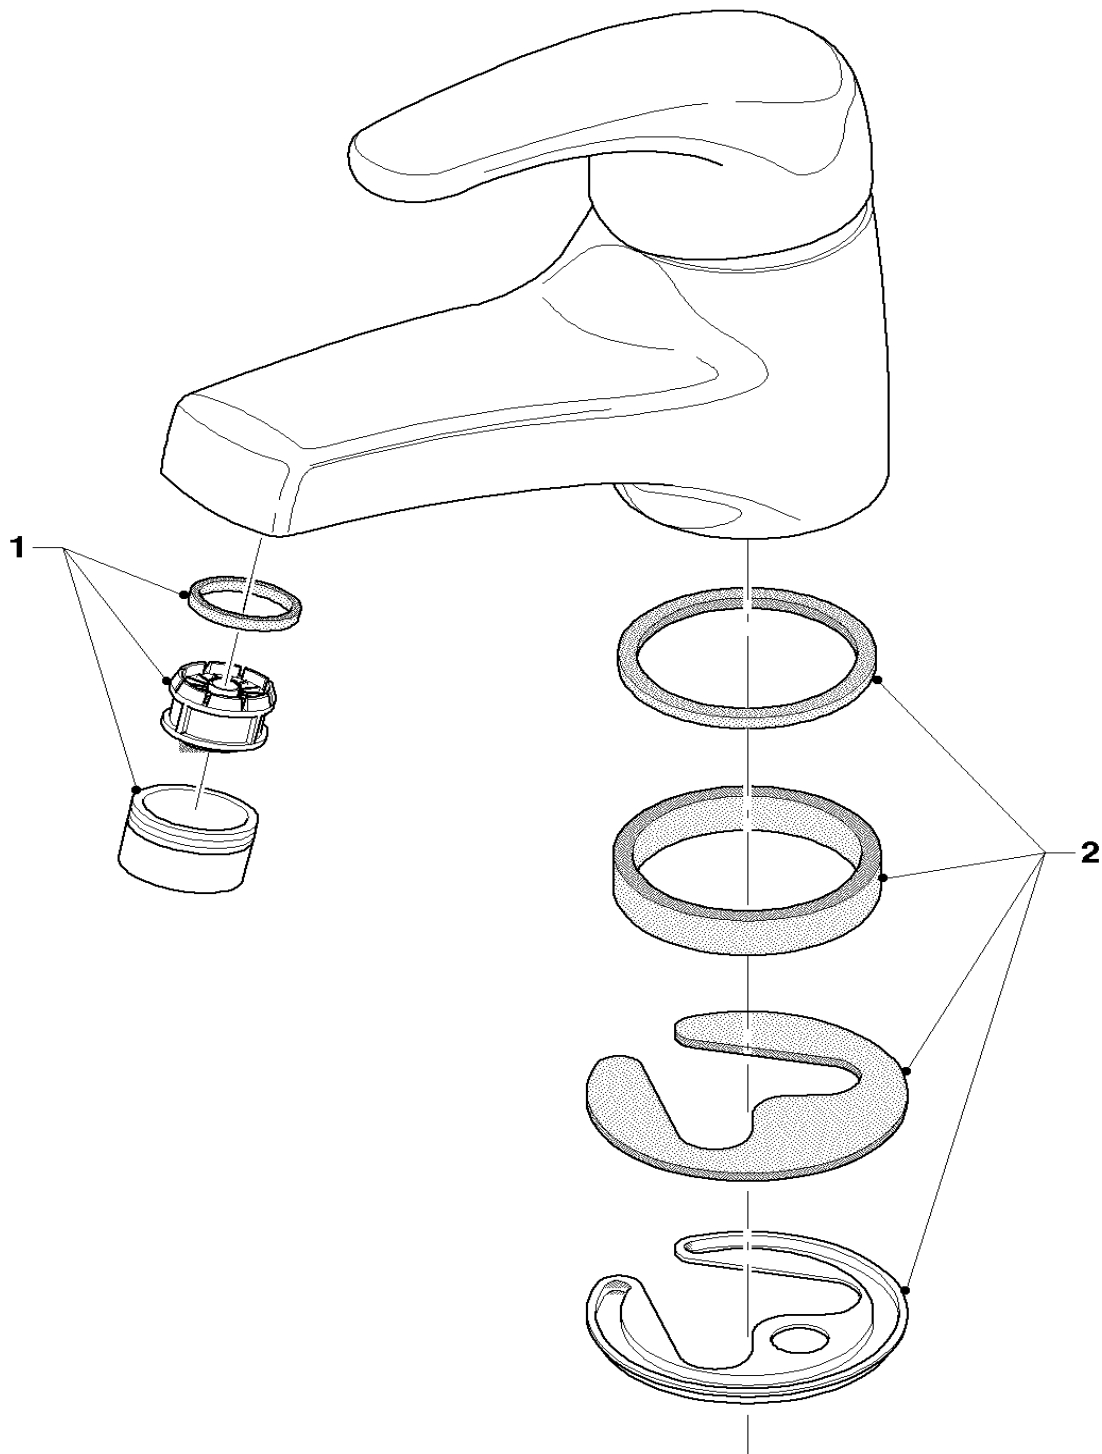

50 - 00 - 524

Elektro Speicher-Wass erwärmer VEH 50-150/5 *exclusiv*

50-00-525

Elektro Speicher-Wasserwärmer
VEH 50/6, 80/6, 100/6 classic ,
VEH 50/6, 80/6, 100/6, 120/6, 150/6, *exclusiv*

50 - 00 - 522

Niederdruck Einloch-Einhebelmischer für Waschtisch VNU 1/2