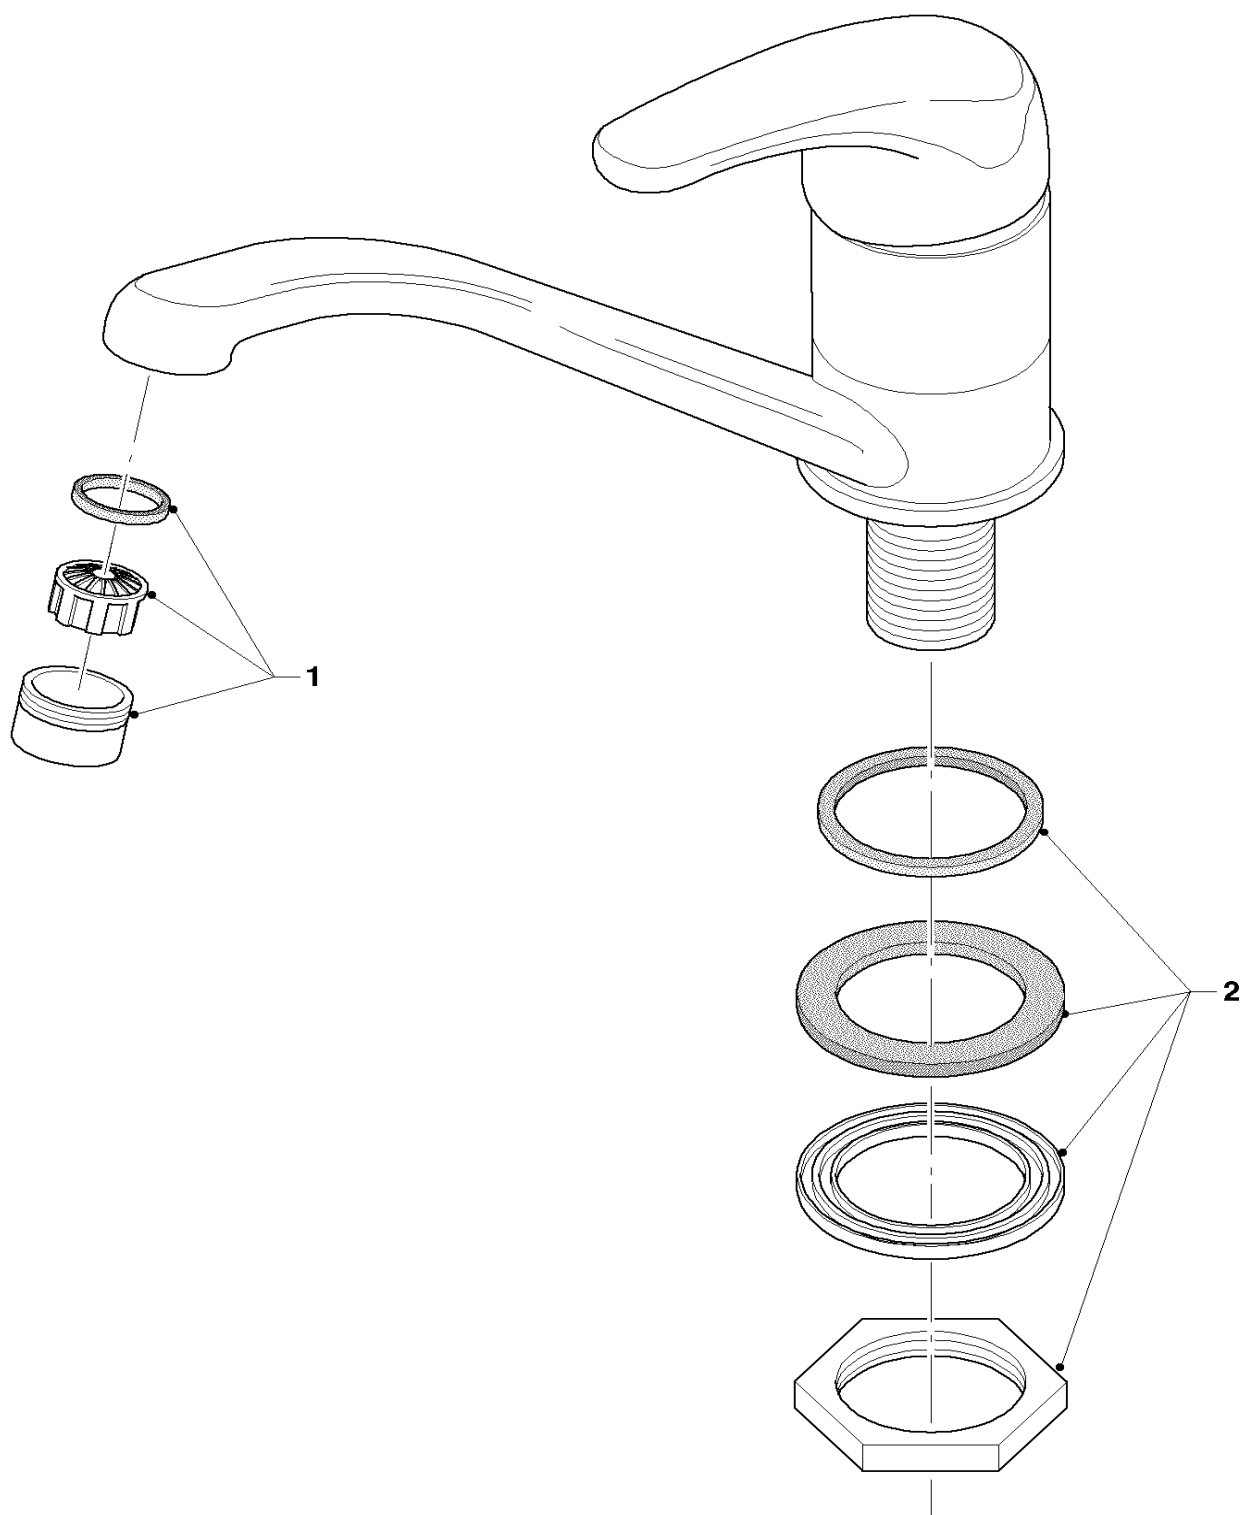

50 - 00 - 524

Elektro Speicher-Wass erwärmer VEH 50-150/5 *exclusiv*

50-00-525

Elektro Speicher-Wasserwärmer
VEH 50/6, 80/6, 100/6 classic ,
VEH 50/6, 80/6, 100/6, 120/6, 150/6, *exclusiv*

50 - 00 - 522

Niederdruck Einloch-Einhebelmischer für Waschtisch VNU 1/2

50 - 00 - 506

Niederdruck Einloch-Einhebelmischer für Küchenspüle VNU 1/2

50 - 00 - 507