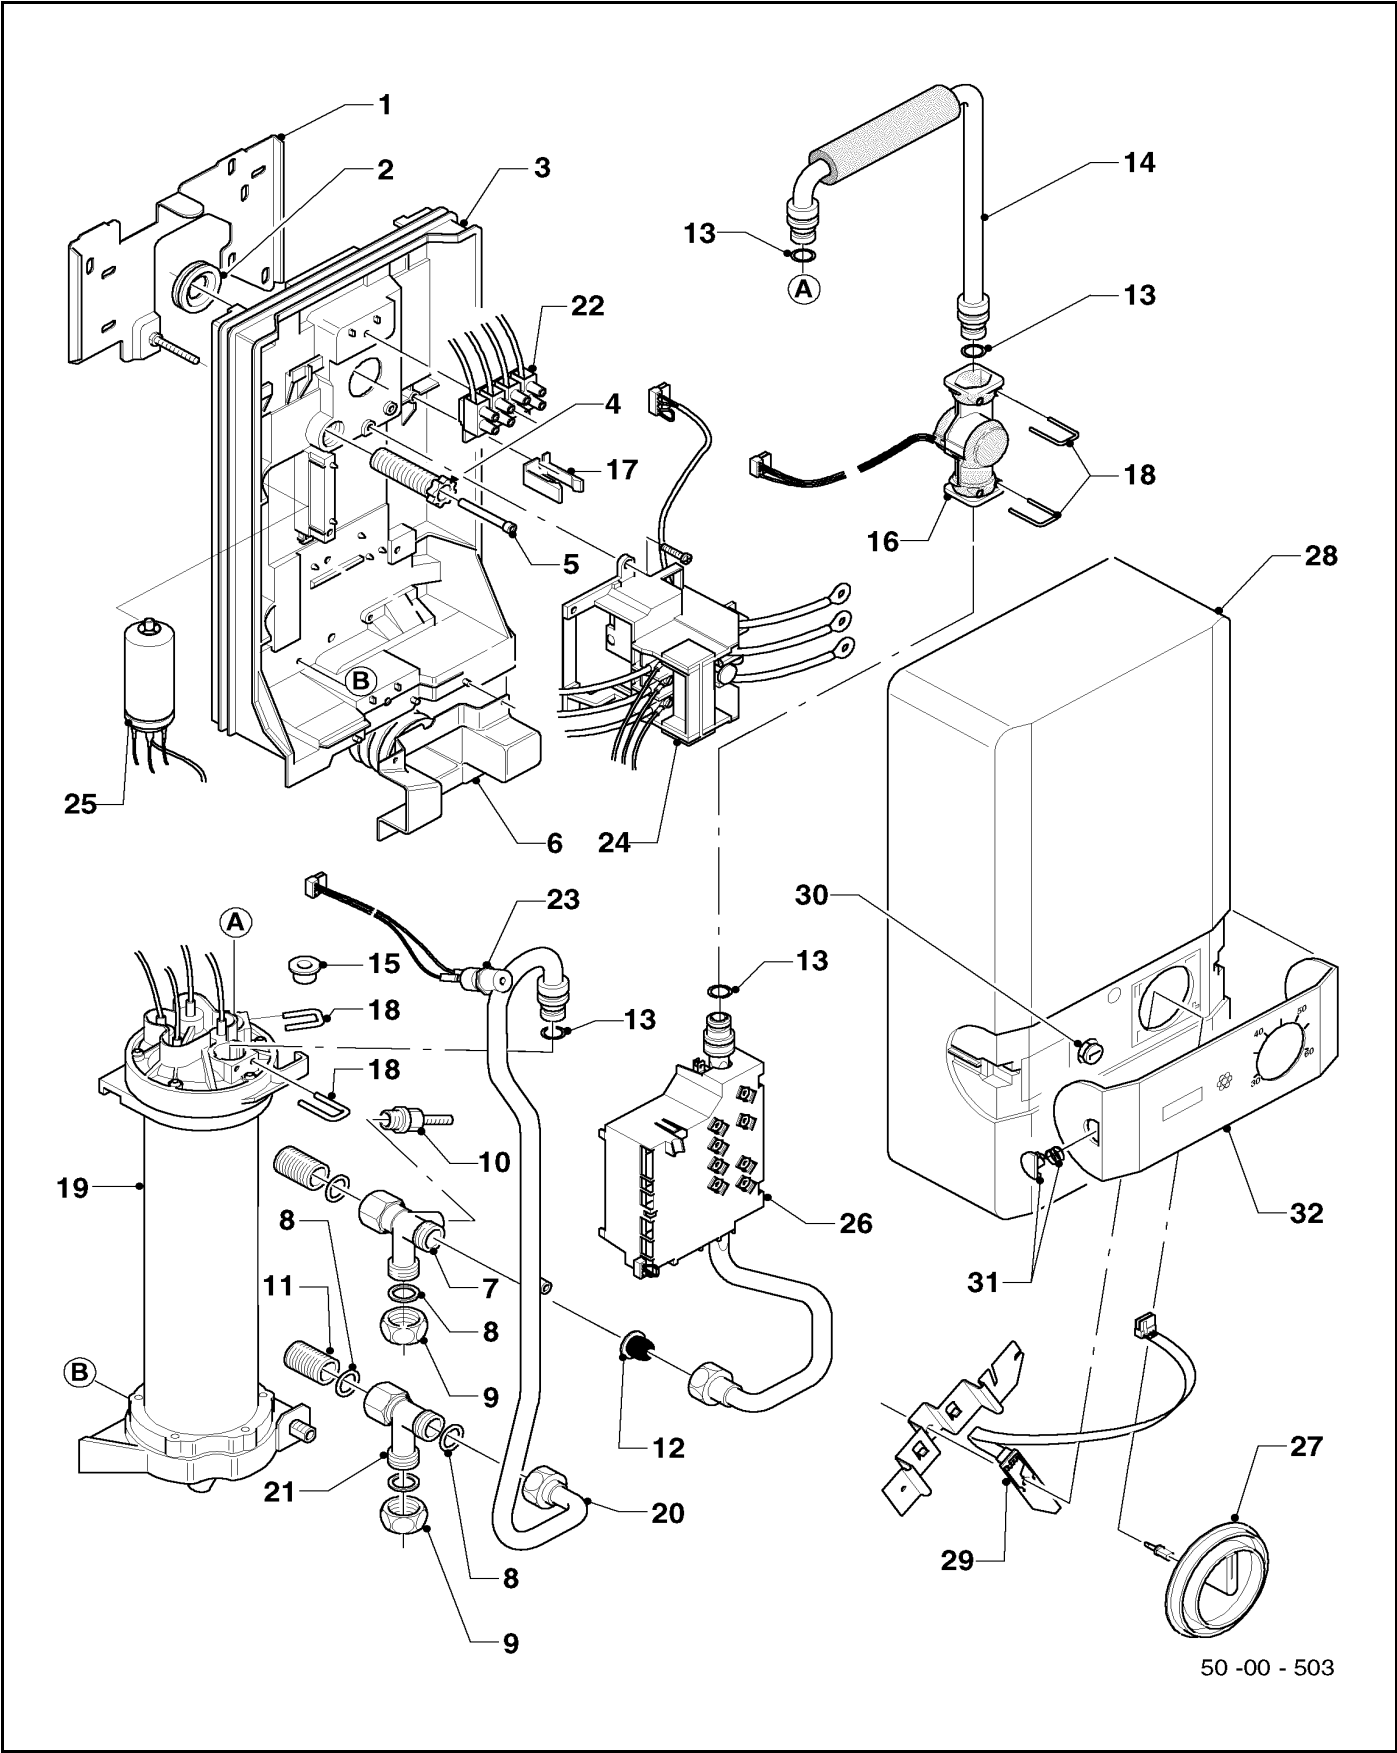

DE 07/01

Geräteübersicht / Inhalt

VED 18 - 27/4 E <i>exclusiv</i>	3 - 4
VED 18 - 27/4 E <i>plus</i>	5 - 6
VED 18 - 27/4 EE LCD	7 - 8
VED 18 - 24/4 ES LCD	9 - 10
VED E 18 - 27/5 <i>exclusiv</i>	11 - 12
VED E 18 - 24/5 <i>solar</i>	13 - 14
VED E 18 - 27/5 <i>classic</i>	15 - 16
VED 12 - 27/5	17 - 18
VEN/5	19 - 20
VEH 10/4	21 - 22
VEN 10/4	23 - 24
VEH 200-400/4	25 - 26
VEH 50 - 150/5 <i>klassik, klassik plus, exclusiv</i>	27 - 32
VEH 50 - 150/6 <i>classic / exclusiv</i>	33 - 34
VNU 1/2	35 - 38

**Elektro Durchfluß-Wassererwärmer
VED 18/4 EE LCD, VED 21/4 EE LCD,
VED 24/4 EE LCD, VED 27/4 EE LCD**

50 - 00 - 515

**Elektro Durchfluß-Wassererwärmer
VED 18/4 ES LCD, VED 21/4 ES LCD,
VED 24/4 ES LCD, VED 27/4 ES LCD**

50-00-519

**Elektro Durchfluß-Wassererwärmer
VED E 18/5 classic, VED E 21/5 classic,
VED E 24/5 classic, VED E 27/5 classic**

50-00-518

**Elektro Durchfluß-Wassererwärmer
VED 12/5, VED 18/5, VED 21/5,
VED 24/5, VED 27/5**